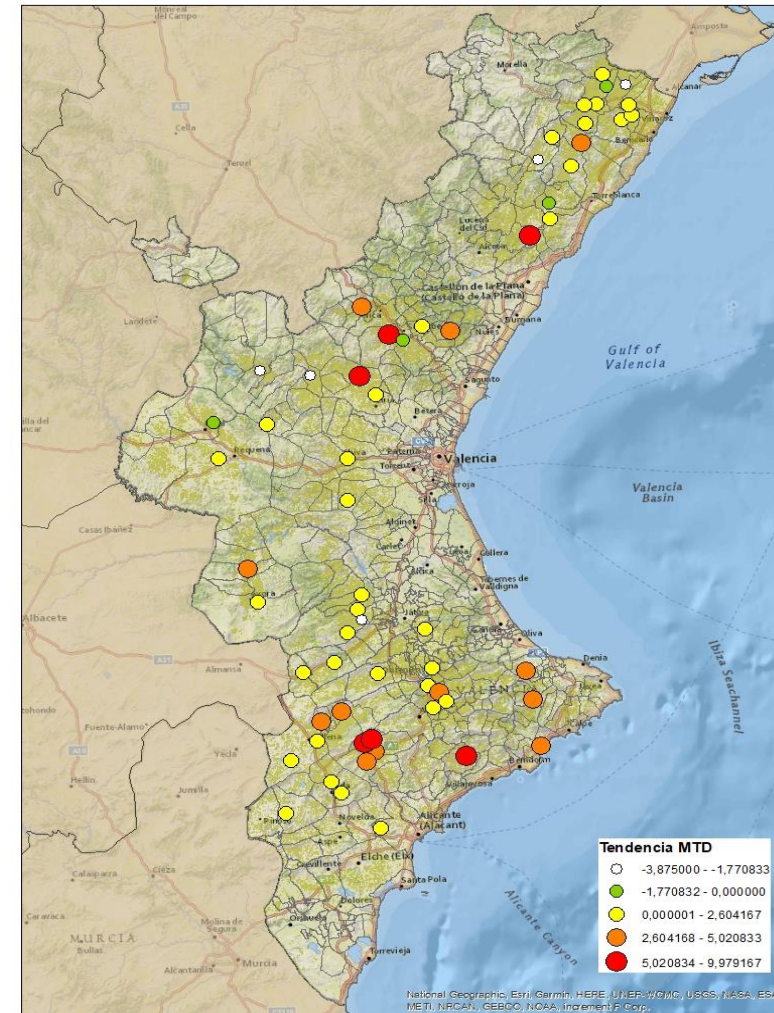

ELS SERRANS

CAMP DE TÚRIA

PLANA D'UTIEL-REQUENA

FOIA DE BUNYOL

RIBERA ALTA

VALL D'AIORA

CANAL DE NAVARRÉS

LA COSTERA

LA VALL D'ALBAIDA

ALACANT

MARINA ALTA

EL COMTAT

MARINA BAIXA

ALCOIÀ

ALT VINALOPÓ

ALACANTÍ

VINALOPÓ MITJÀ

Setmana 38 Resum per zones

MTD: Mosques/Trampa/Dia

MTD BACTROCERA OLEAE

% TRAMPES REVISADES

Setmana 38 Isomosques. Nivells poblacionals i tendència de la població silvestre

Nivell Poblacional Punts de control *Bactrocera oleae* 2.022

Tendència Punts de control *Bactrocera oleae* 2.022

Setmana 38 Corbes poblacionals províncies

	MTD mitjà		
	Castelló	València	Alacant
2.016	4,14	3,72	2,86
2.017	0,58	3,07	0,01
2.018	15,67	17,95	16,74
2.019	12,12	9,09	7,76
2.020	8,81	5,54	7,02
2.021	14,52	6,32	3,74
2.022	6,90	6,59	9,92