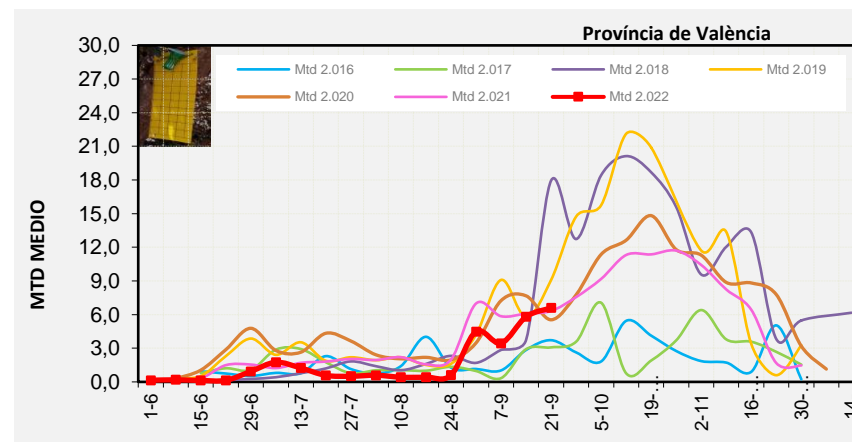

VINALOPÓ MITJÀ

Setmana 38 Resum per zones

MTD: Mosques/Trampa/Dia

MTD BACTROCERA OLEAE

% TRAMPES REVISADES

Setmana 38 Isomosques. Nivells poblacionals i tendència de la població silvestre

Nivell Poblacional Punts de control *Bactrocera oleae* 2.022

Tendència Punts de control *Bactrocera oleae* 2.022

Setmana 38 Corbes poblacionals províncies

	MTD mitjà		
	Castelló	València	Alacant
2.016	4,14	3,72	2,86
2.017	0,58	3,07	0,01
2.018	15,67	17,95	16,74
2.019	12,12	9,09	7,76
2.020	8,81	5,54	7,02
2.021	14,52	6,32	3,74
2.022	6,90	6,59	9,92

% comptat última setmana: 100,00%

MTD: Mosques/Trampa/Dia

% comptat última setmana: 97,50%

% comptat última setmana: 100,00%

Setmana 38 ALT MAESTRAT

Nº Trampes instal·lades: 4
% comptat última setmana: 100,00%