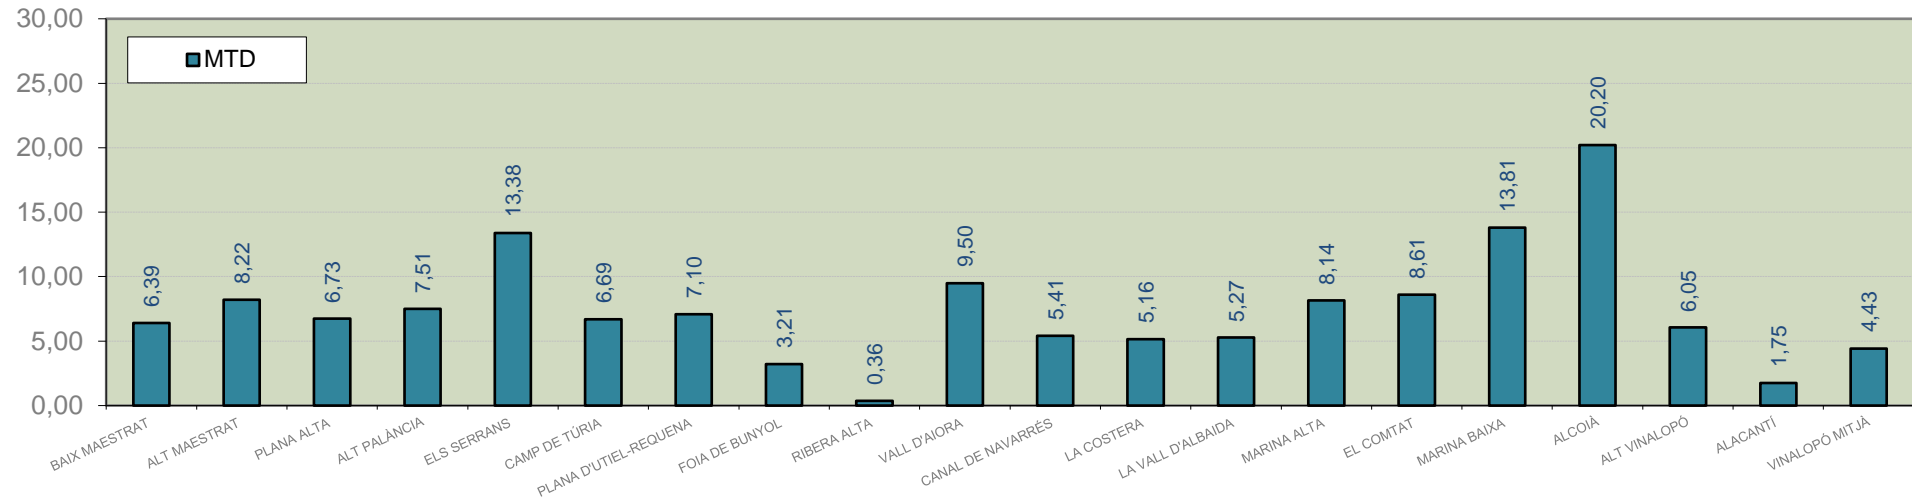

LA VALL D'ALBAIDA

ALACANT

MARINA ALTA

EL COMTAT

MARINA BAIXA

ALCOIÀ

ALT VINALOPÓ

ALACANTÍ

VINALOPÓ MITJÀ

Setmana 38 Resum per zones

MTD: Mosques/Trampa/Dia

MTD BACTROCERA OLEAE

% TRAMPES REVISADES

Setmana 38 Isomosques. Nivells poblacionals i tendència de la població silvestre

Nivell Poblacional Punts de control *Bactrocera oleae* 2.022

Tendència Punts de control *Bactrocera oleae* 2.022

Setmana 38 Corbes poblacionals províncies

	MTD mitjà		
	Castelló	València	Alacant
2.016	4,14	3,72	2,86
2.017	0,58	3,07	0,01
2.018	15,67	17,95	16,74
2.019	12,12	9,09	7,76
2.020	8,81	5,54	7,02
2.021	14,52	6,32	3,74
2.022	6,90	6,59	9,92