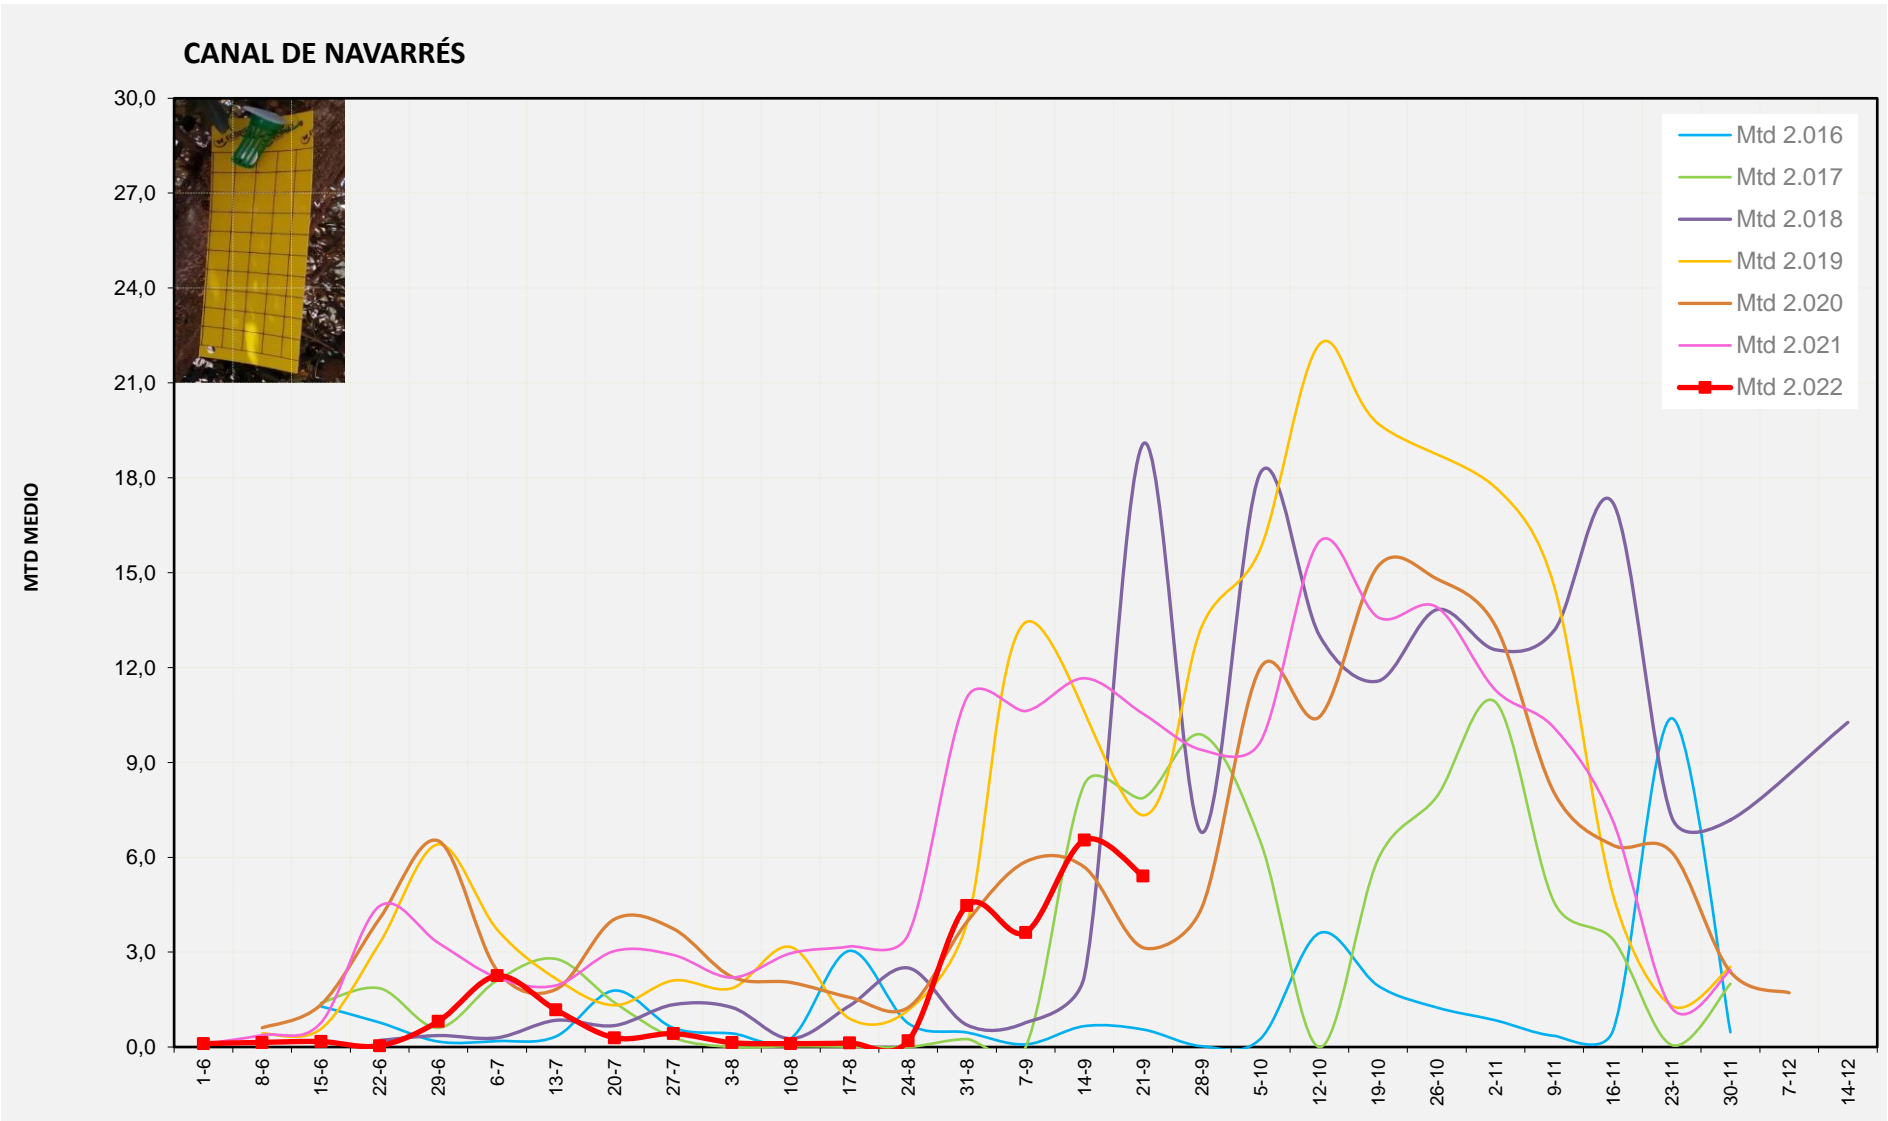

Setmana 38 CANAL DE NAVARRÉS

Nº Trampes instal·lades: 8
% comptat última setmana: 100,00%

MTD MITJÀ	
2.016	0,55
2.017	7,88
2.018	19,07
2.019	7,33
2.020	3,14
2.021	10,54
2.022	5,41

MTD: Mosques/Trampa/Dia