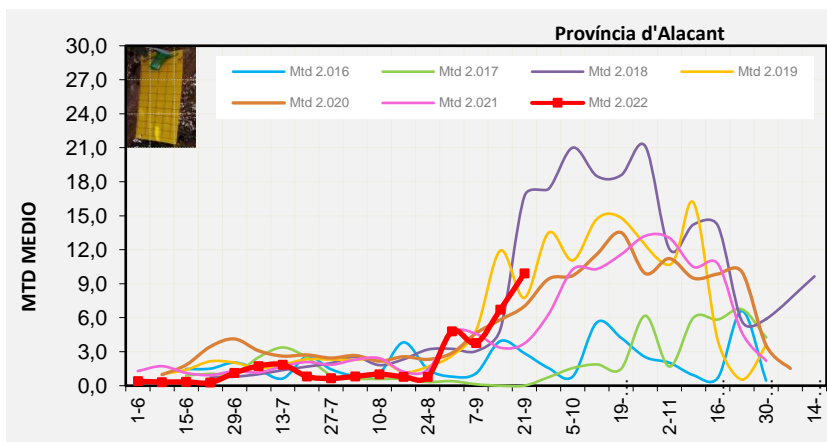

VINALOPÓ MITJÀ

Setmana 38 Resum per zones

MTD: Mosques/Trampa/Dia

MTD BACTROCERA OLEAE

% TRAMPES REVISADES

Setmana 38 Isomosques. Nivells poblacionals i tendència de la població silvestre

Nivell Poblacional Punts de control *Bactrocera oleae* 2.022

Tendència Punts de control *Bactrocera oleae* 2.022

Setmana 38 Corbes poblacionals províncies

	MTD mitjà		
	Castelló	València	Alacant
2.016	4,14	3,72	2,86
2.017	0,58	3,07	0,01
2.018	15,67	17,95	16,74
2.019	12,12	9,09	7,76
2.020	8,81	5,54	7,02
2.021	14,52	6,32	3,74
2.022	6,90	6,59	9,92

% comptat última setmana: 100,00%

MTD: Mosques/Trampa/Dia

% comptat última setmana: 97,50%

% comptat última setmana: 100,00%

Setmana 38 ALT MAESTRAT

Nº Trampes instal·lades: 4
% comptat última setmana: 100,00%