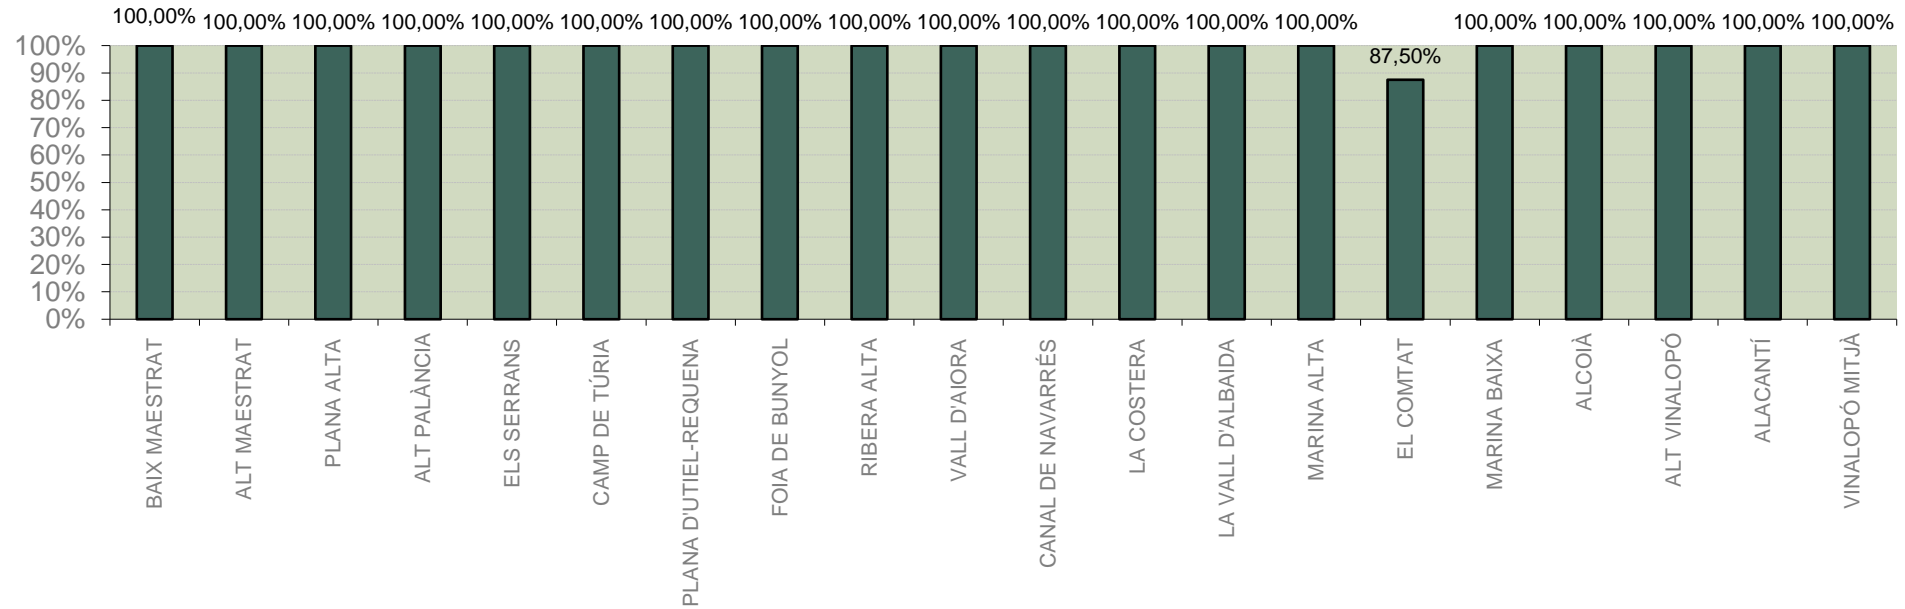

LA VALL D'ALBAIDA

ALACANT

MARINA ALTA

EL COMTAT

MARINA BAIXA

ALCOIÀ

ALT VINALOPÓ

ALACANTÍ

VINALOPÓ MITJÀ

Setmana 38 Resum per zones

MTD: Mosques/Trampa/Dia

MTD BACTROCERA OLEAE

% TRAMPES REVISADES

Setmana 38 Isomosques. Nivells poblacionals i tendència de la població silvestre

Nivell Poblacional Punts de control *Bactrocera oleae* 2.022

Tendència Punts de control *Bactrocera oleae* 2.022

Setmana 38 Corbes poblacionals províncies

	MTD mitjà		
	Castelló	València	Alacant
2.016	4,14	3,72	2,86
2.017	0,58	3,07	0,01
2.018	15,67	17,95	16,74
2.019	12,12	9,09	7,76
2.020	8,81	5,54	7,02
2.021	14,52	6,32	3,74
2.022	6,90	6,59	9,92