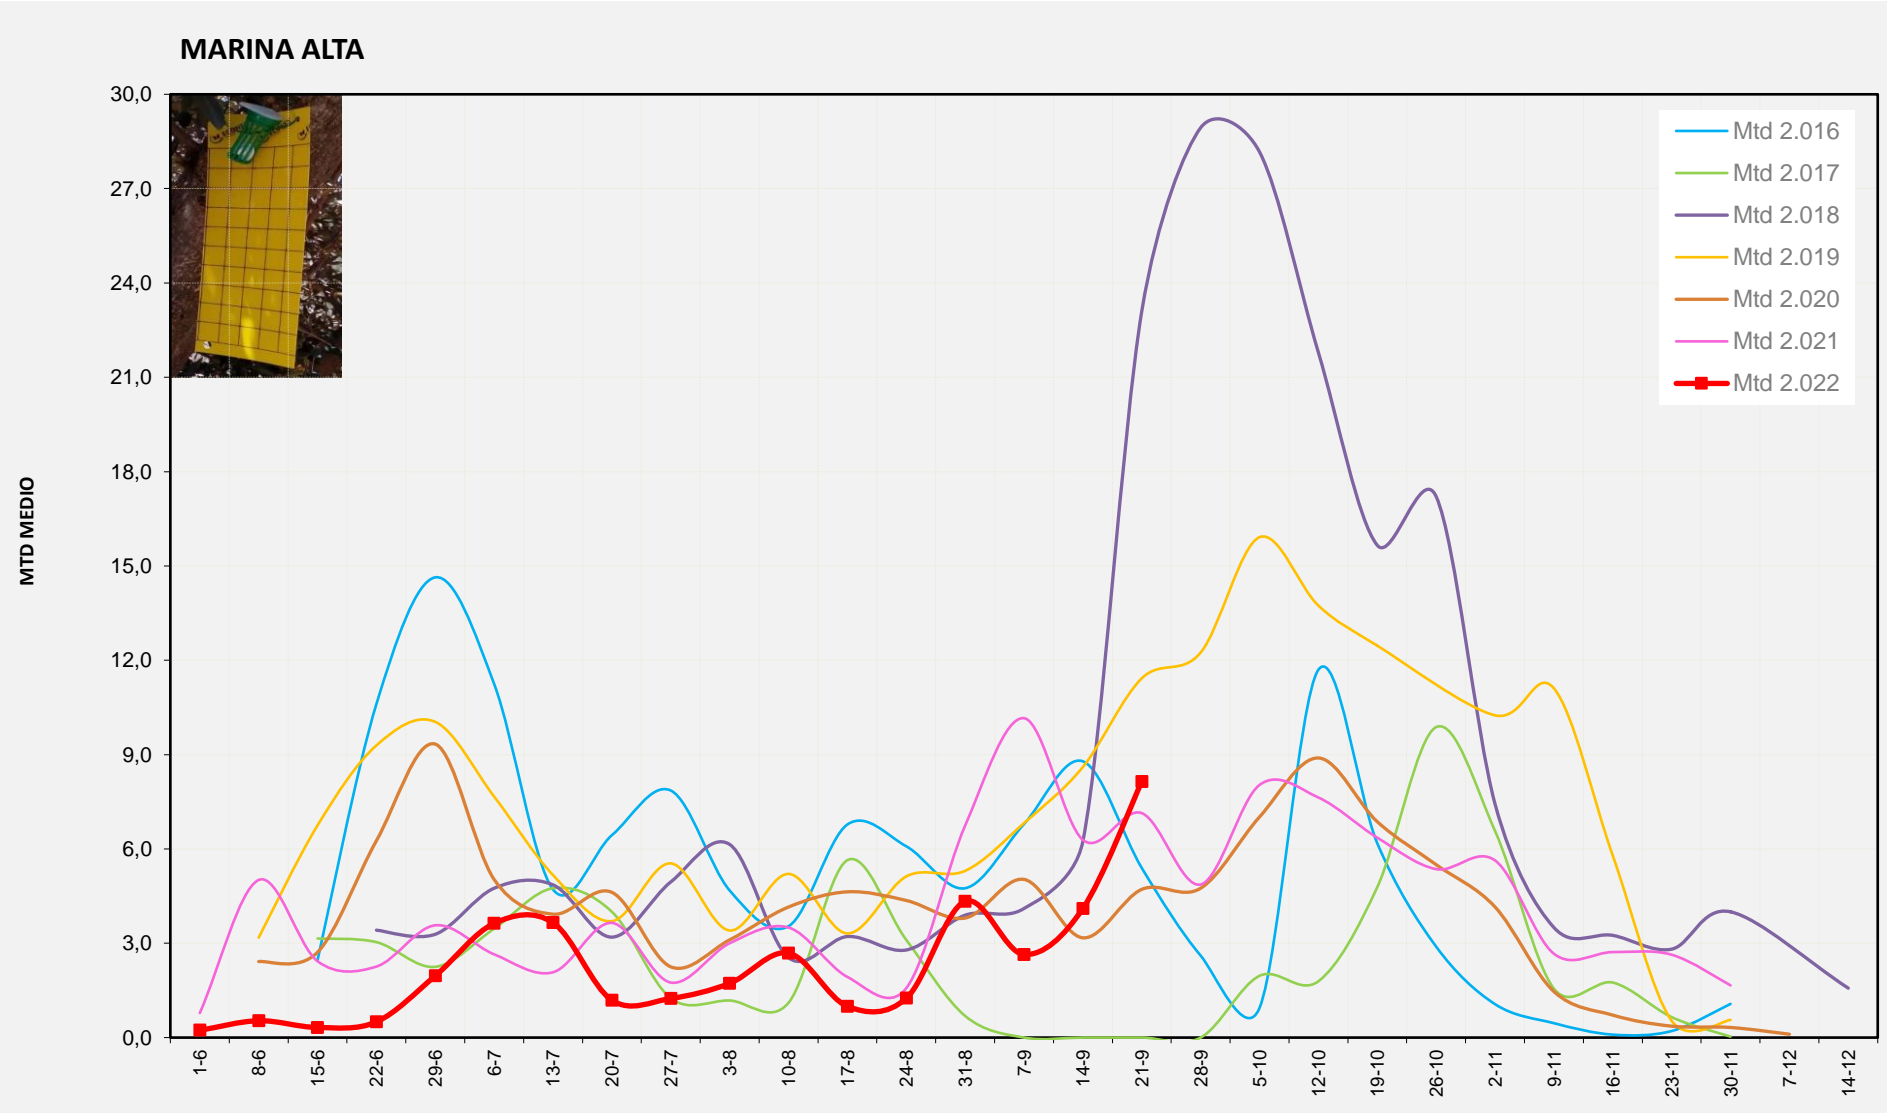

MTD: Mosques/Trampa/Dia

Setmana 38 MARINA ALTA

Nº Trampes instal·lades: 4
% comptat última setmana: 100,00%

MTD MITJÀ	
2.016	5,39
2.017	0,00
2.018	23,11
2.019	11,43
2.020	4,71
2.021	7,14
2.022	8,14

MTD: Mosques/Trampa/Dia