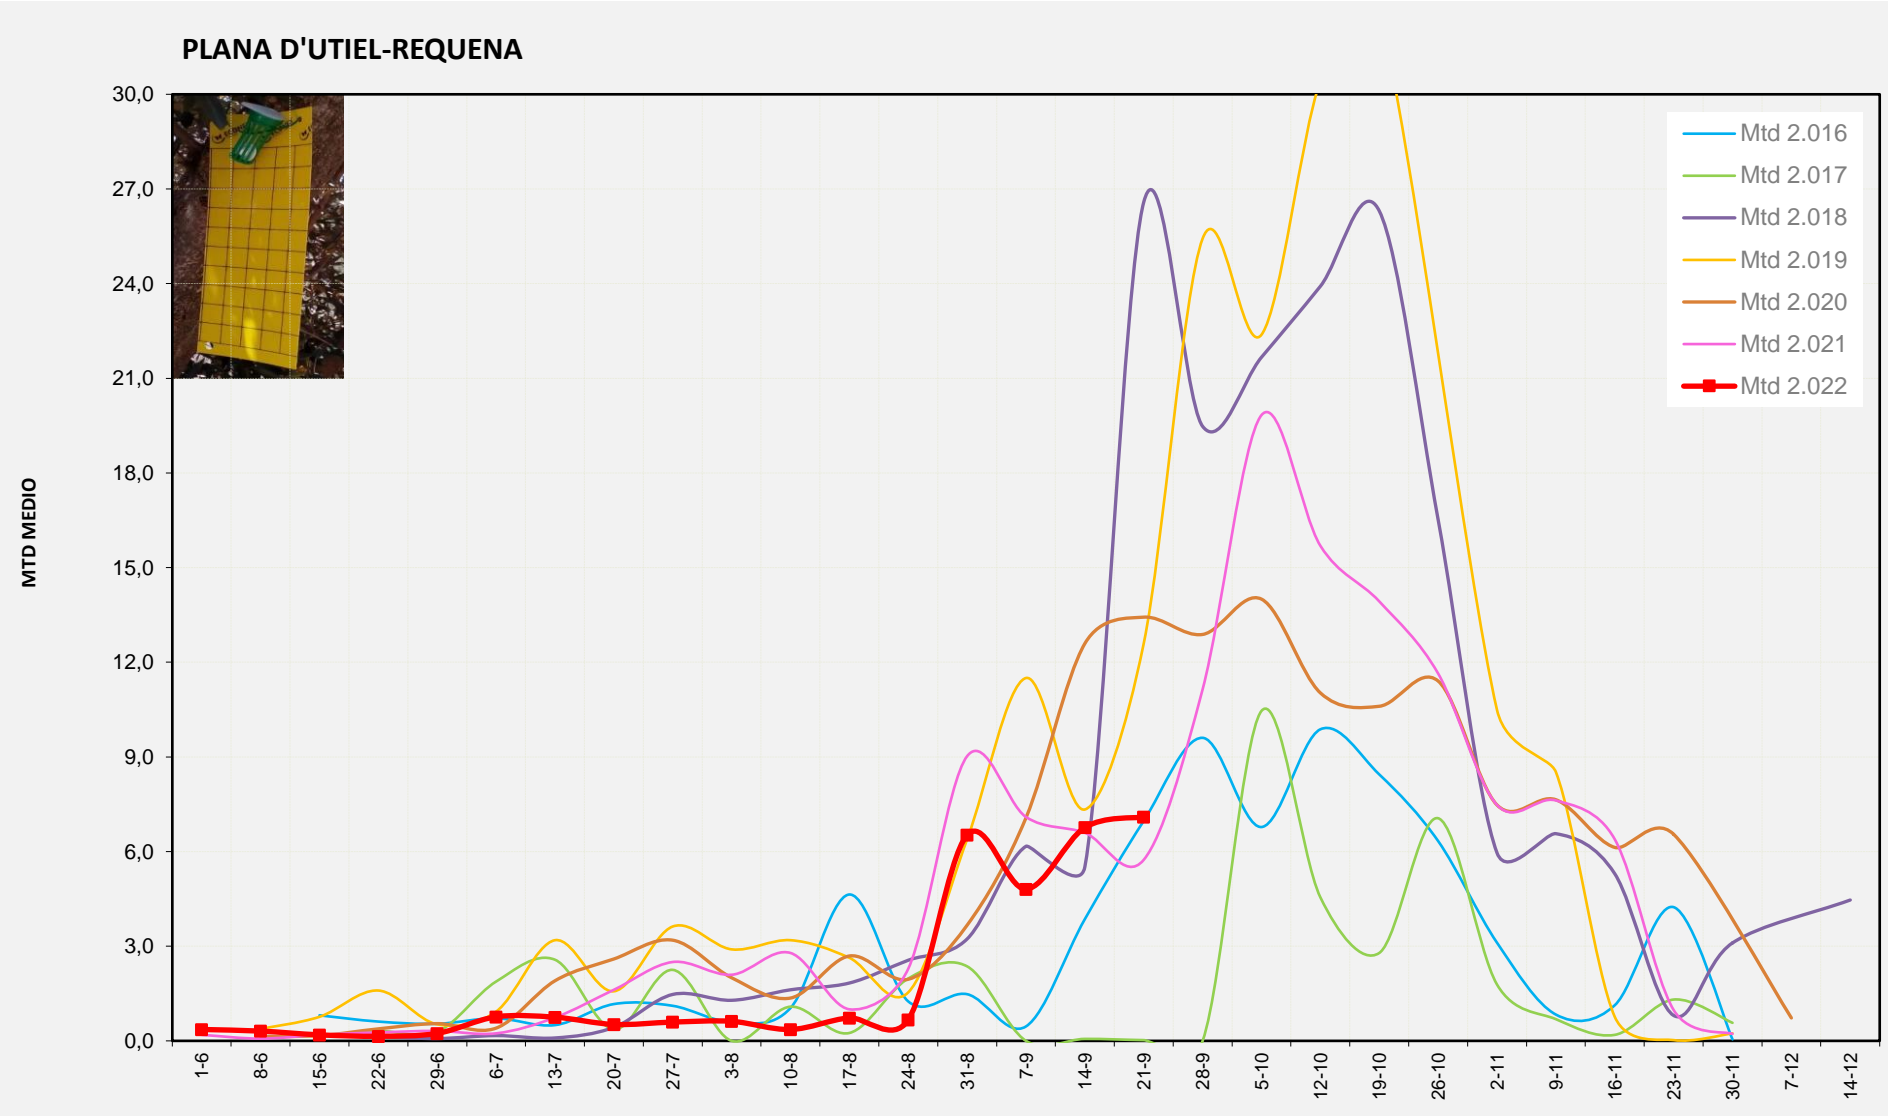

Setmana 38 PLANA D'UTIEL-REQUENA

Nº Trampes instal·lades: 6
% comptat última setmana: 100,00%

MTD MITJÀ	
2.016	6,97
2.017	0,02
2.018	26,58
2.019	12,60
2.020	13,43
2.021	5,74
2.022	7,10

MTD: Mosques/Trampa/Dia