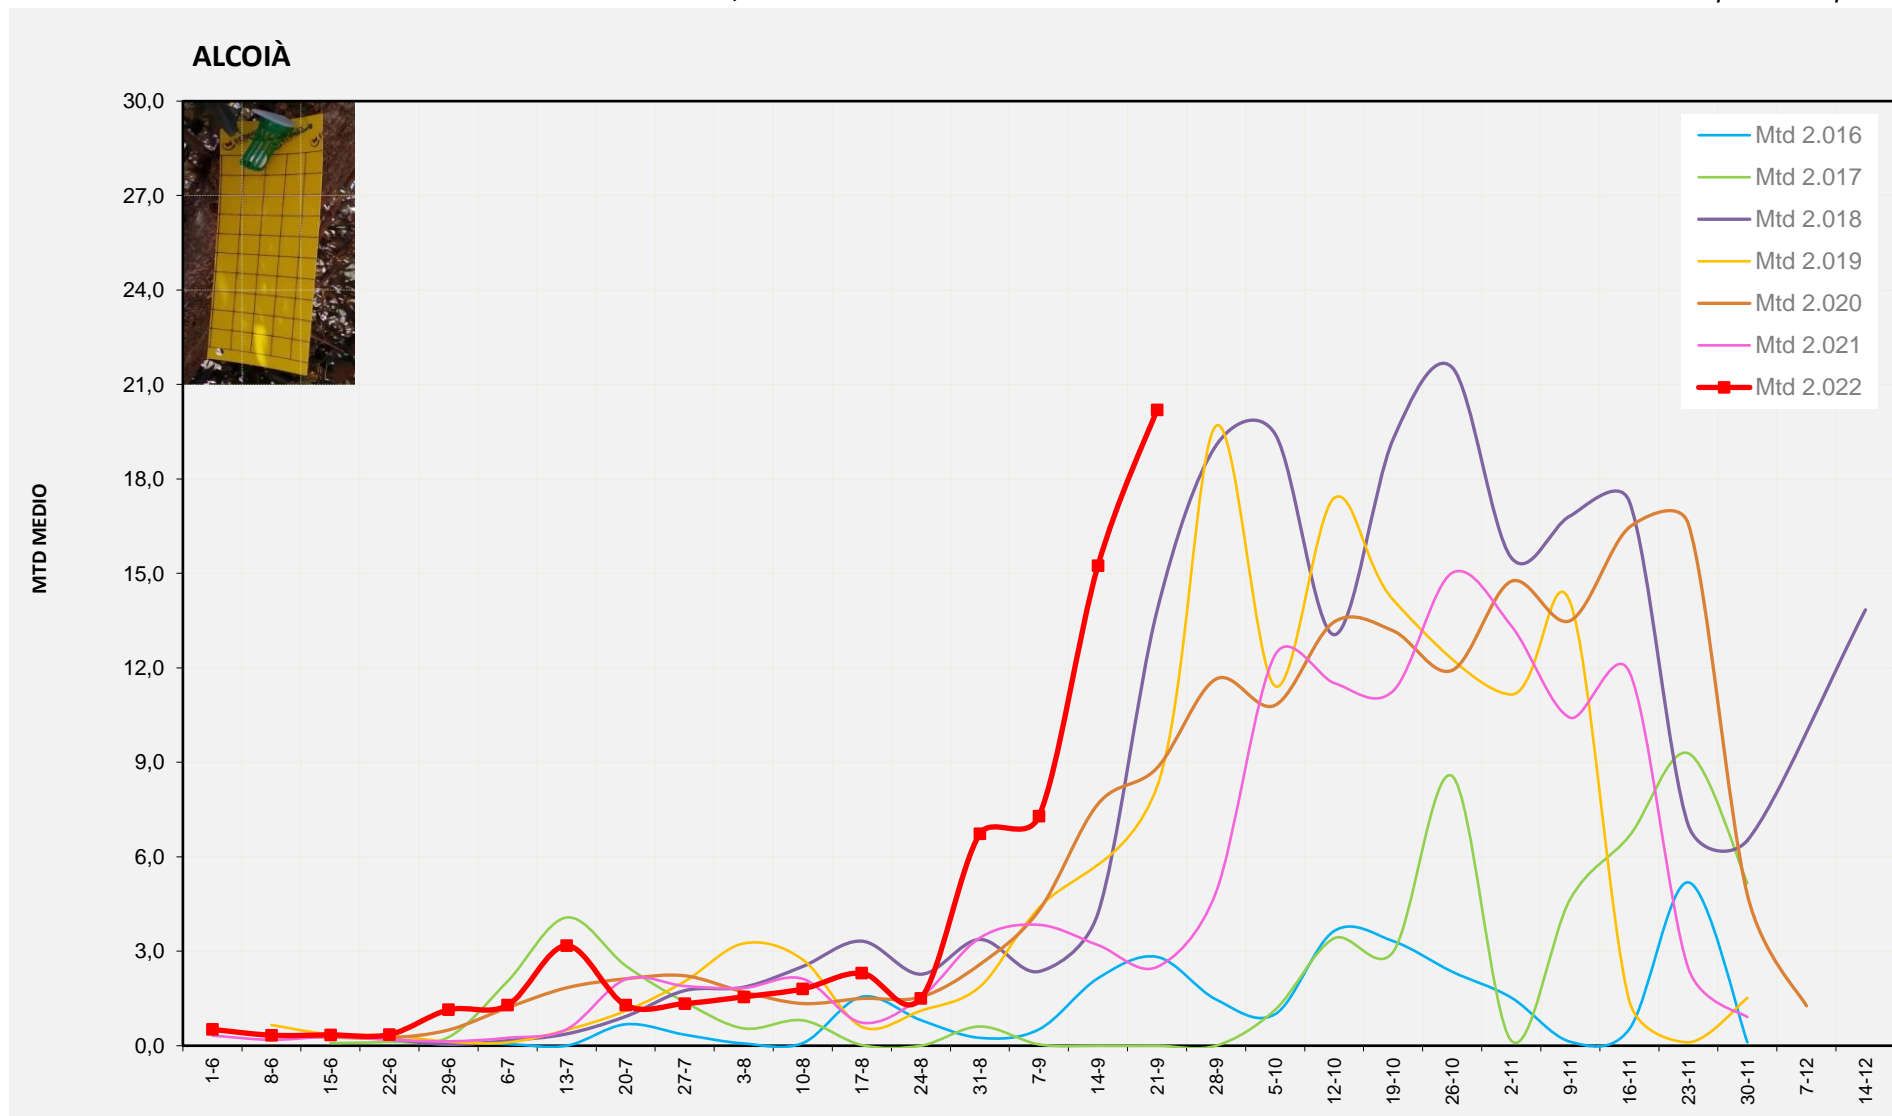

Setmana 38 ALCOIÀ

Nº Trampes instal·lades: 8
% comptat última setmana: 100,00%

MTD MITJÀ

2.016	2,82
2.017	0,00
2.018	13,81
2.019	8,22
2.020	8,82
2.021	2,50
2.022	20,20

MTD: Mosques/Trampa/Dia