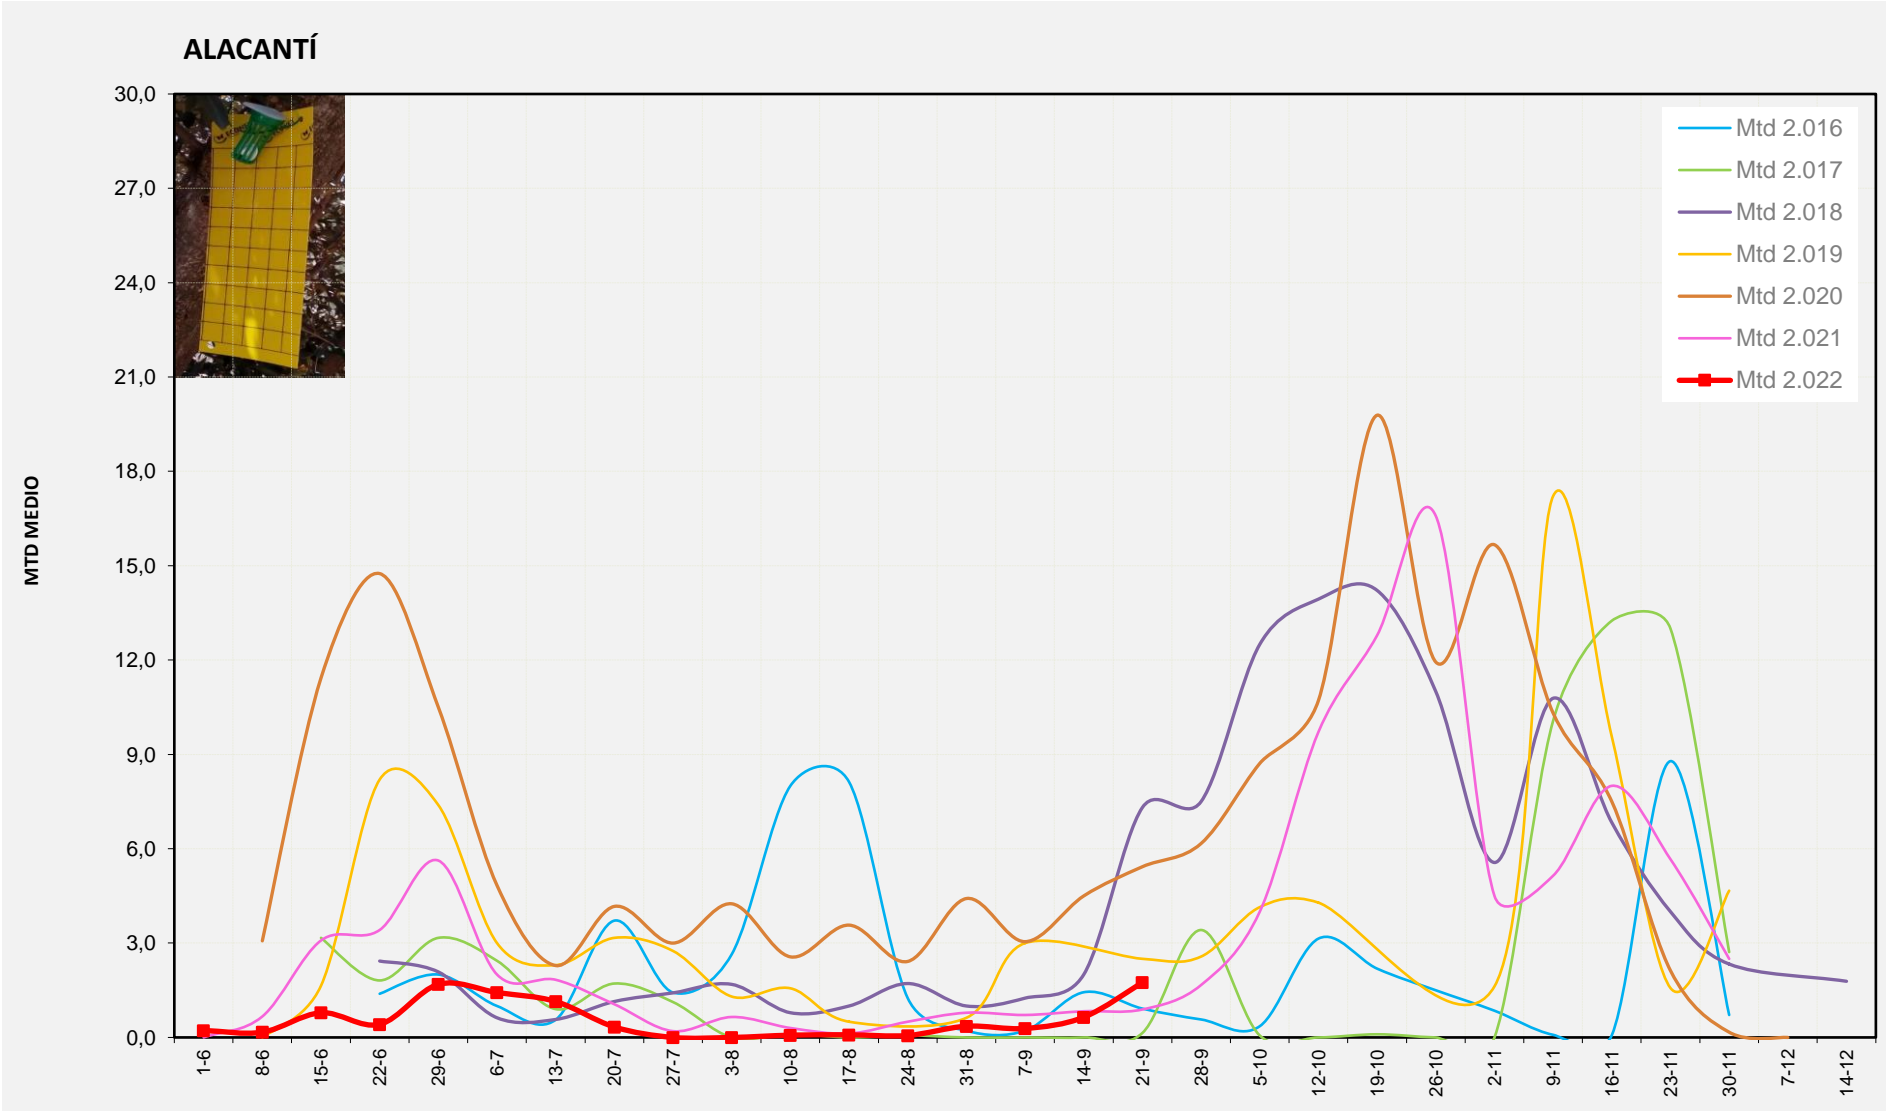

Setmana 38 ALACANTÍ

Nº Trampes instal·lades: 2
% comptat última setmana: 100,00%

MTD MITJÀ	
2.016	0,92
2.017	0,14
2.018	7,31
2.019	2,50
2.020	5,43
2.021	0,89
2.022	1,75

MTD: Mosques/Trampa/Dia