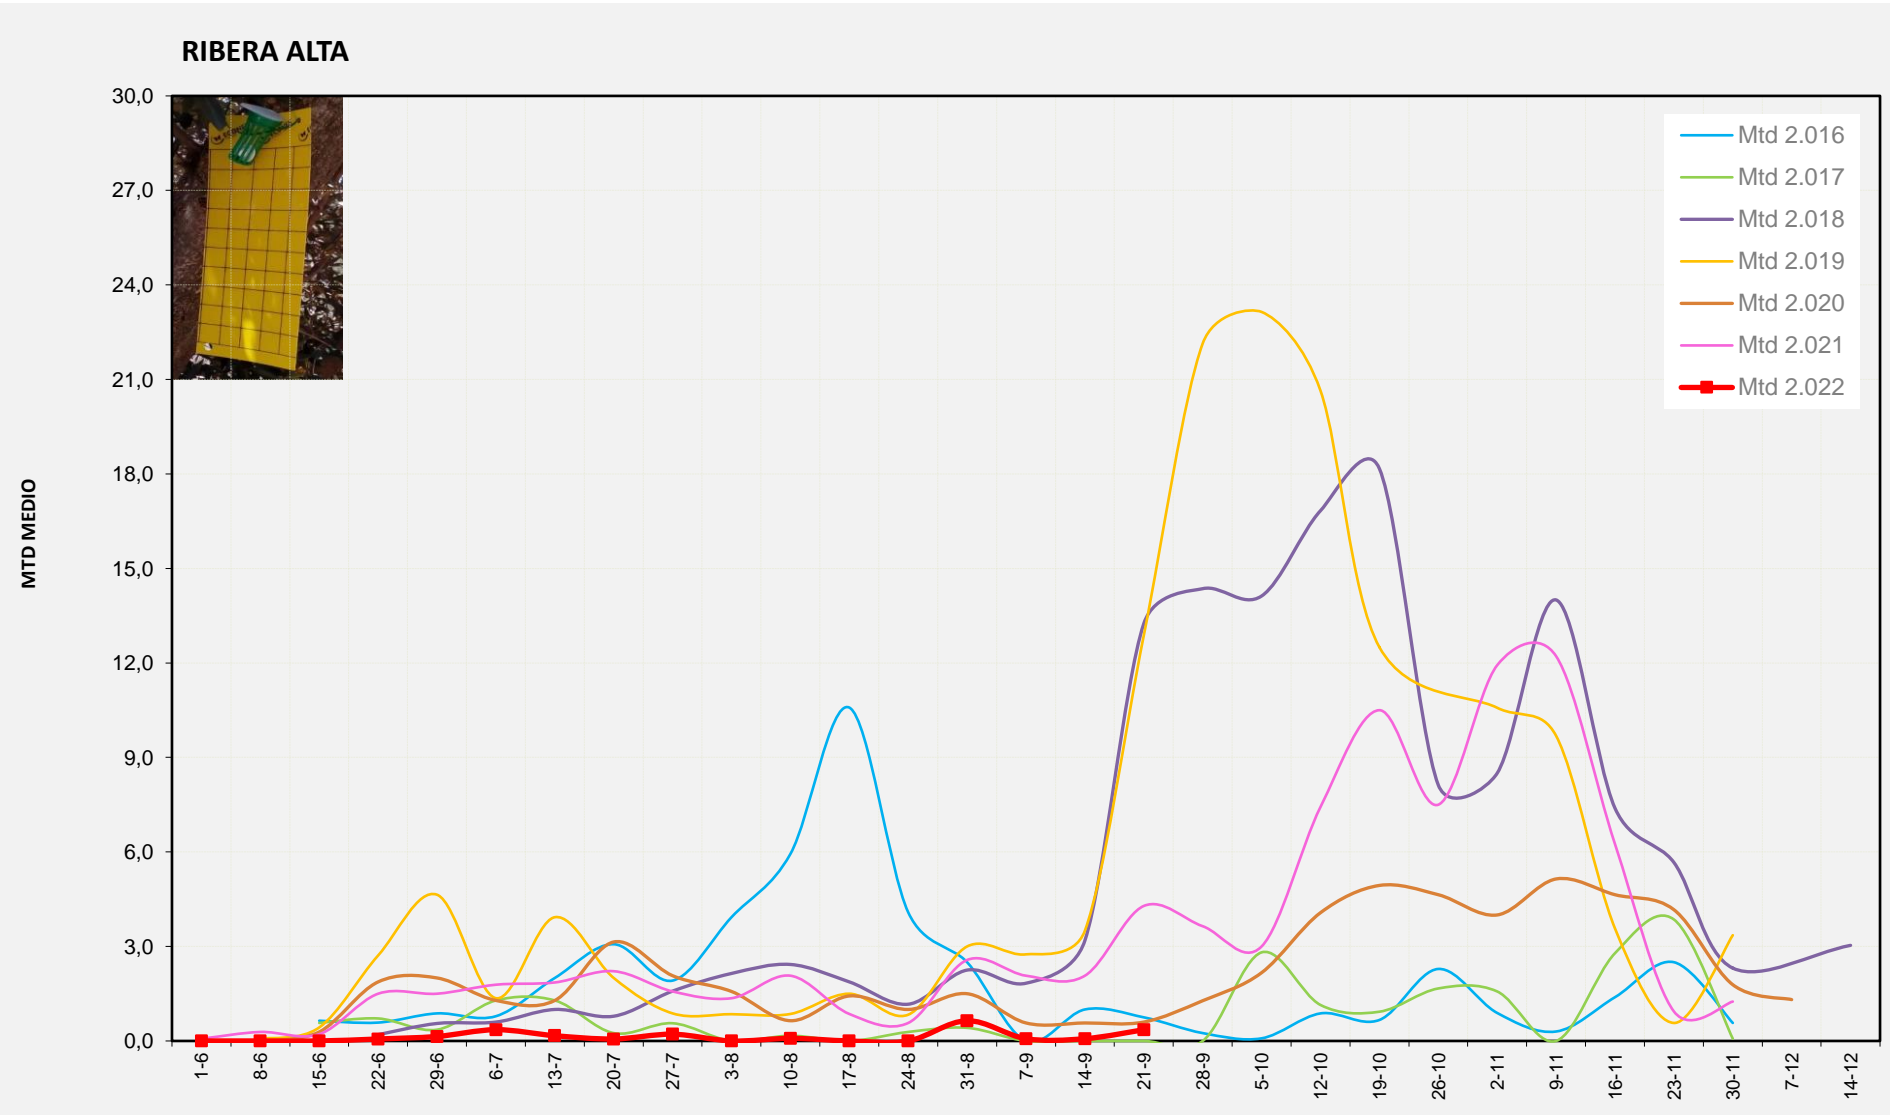

Setmana 38 RIBERA ALTA

Nº Trampes instal·lades: 2
% comptat última setmana: 100,00%

MTD MITJA	
2.016	0,75
2.017	0,00
2.018	13,25
2.019	12,88
2.020	0,60
2.021	4,29
2.022	0,36

MTD: Mosques/Trampa/Dia