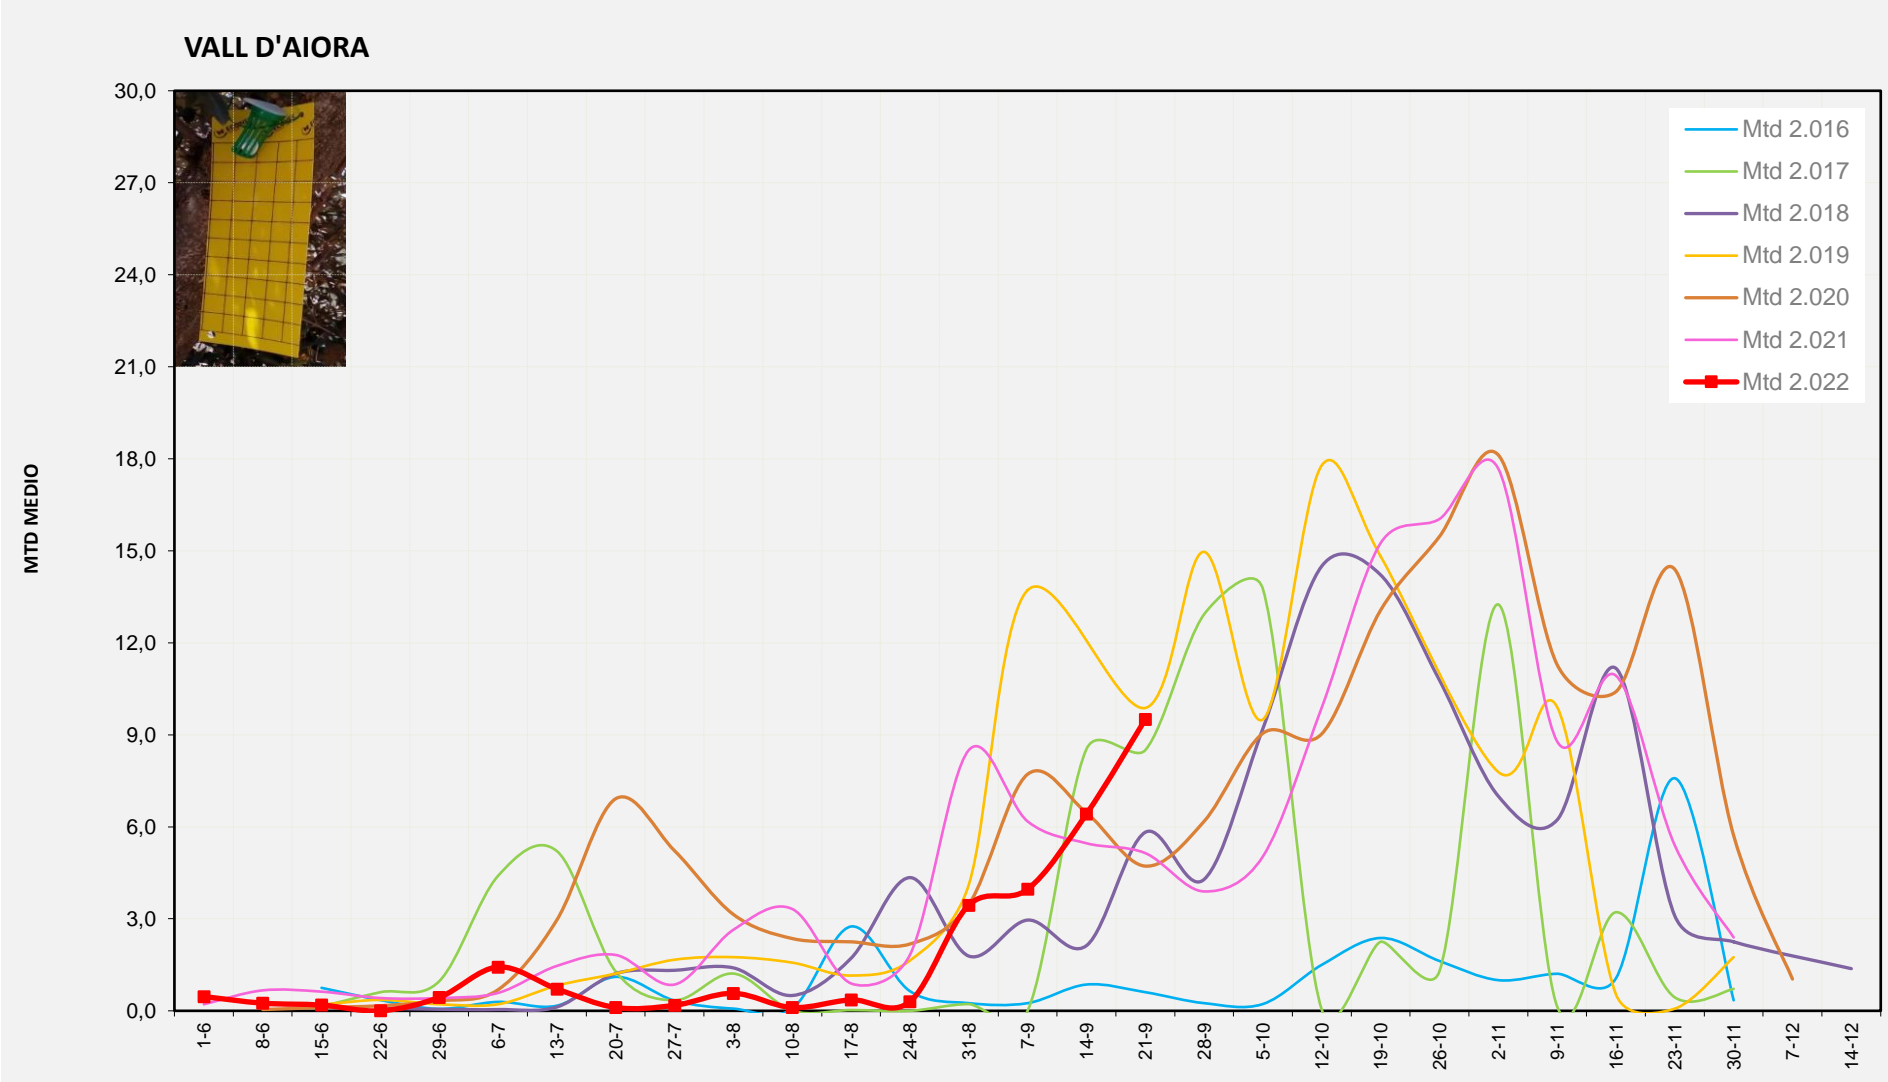

Setmana 38 VALL D'AIORA

Nº Trampes instal·lades: 4
% comptat última setmana: 100,00%

MTD MITJÀ	
2.016	0,61
2.017	8,50
2.018	5,82
2.019	9,88
2.020	4,72
2.021	5,14
2.022	9,50

MTD: Mosques/Trampa/Dia