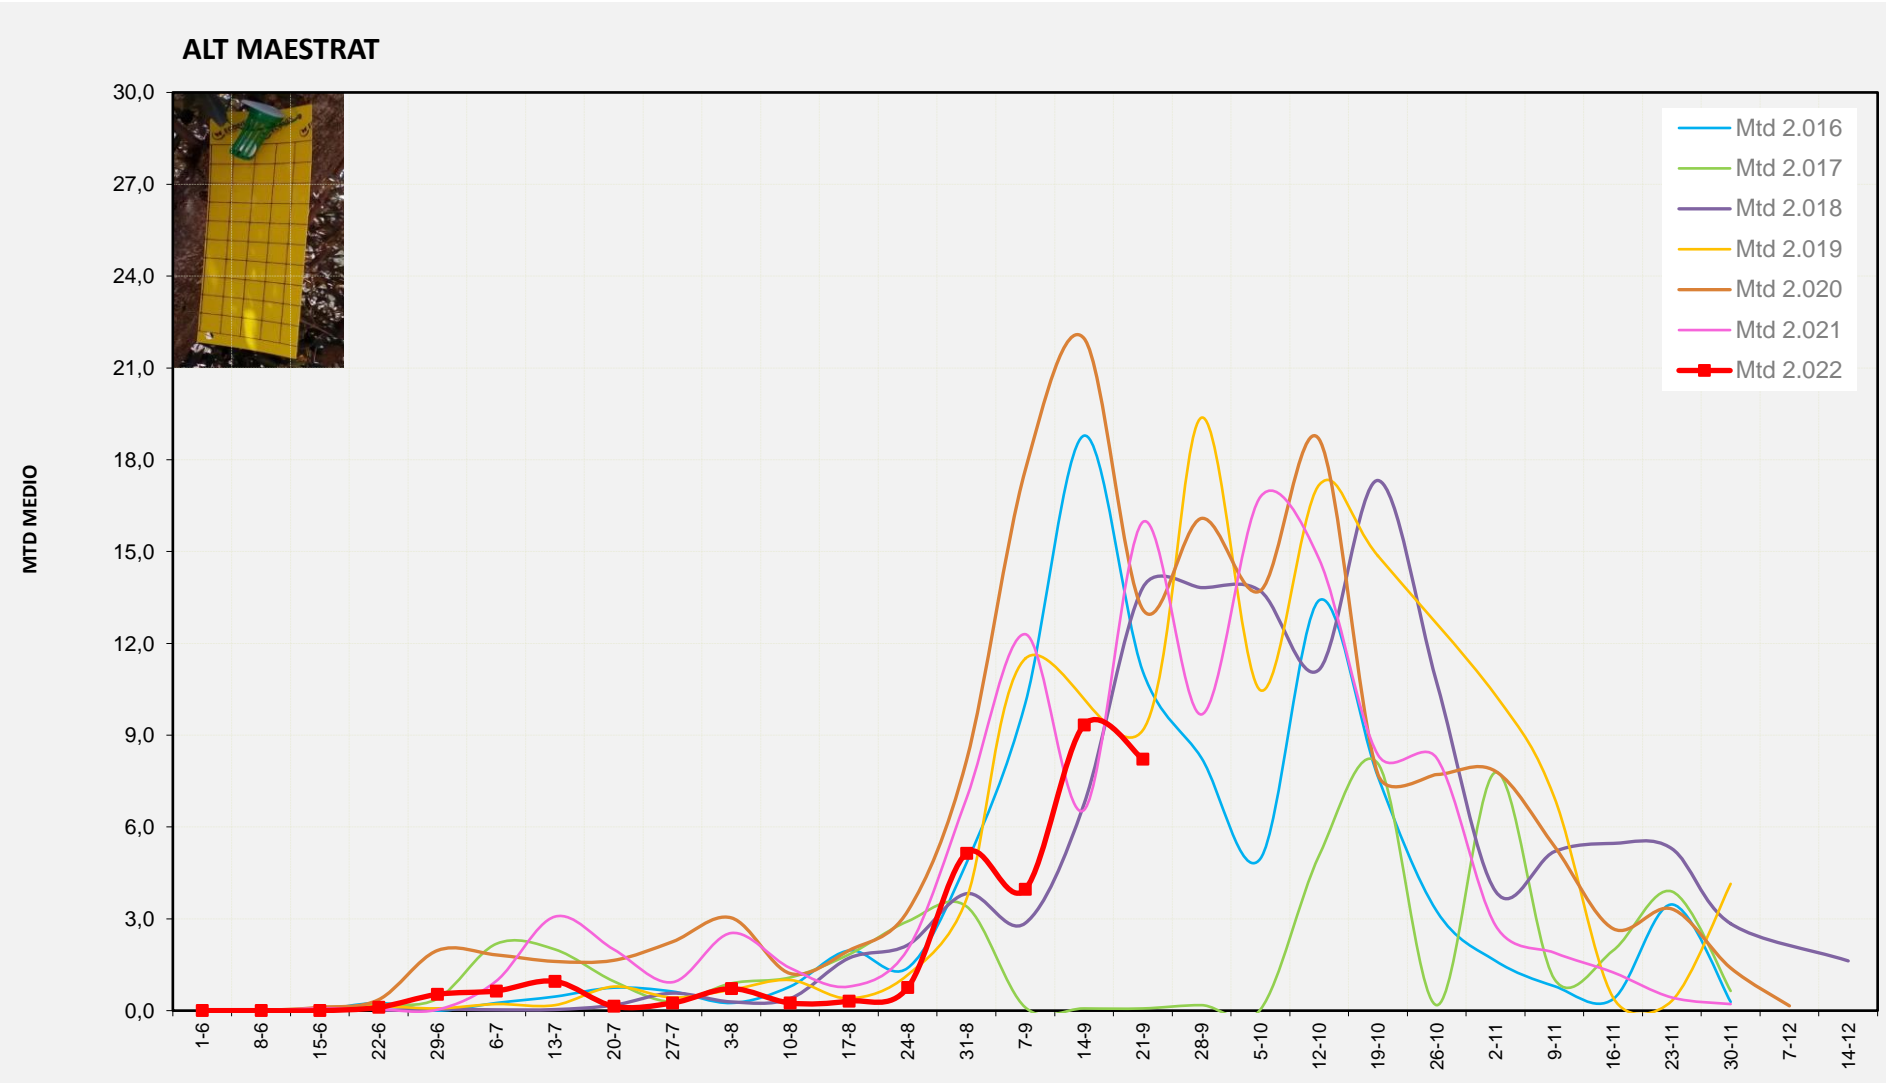

% comptat última setmana: 100,00%

MTD: Mosques/Trampa/Dia

% comptat última setmana: 97,50%

% comptat última setmana: 100,00%

Setmana 38 ALT MAESTRAT

Nº Trampes instal·lades: 4
% comptat última setmana: 100,00%

MTD MITJÀ	
2.016	11,08
2.017	0,07
2.018	13,82
2.019	9,16
2.020	13,11
2.021	15,96
2.022	8,22

MTD: Mosques/Trampa/Dia

Setmana 38 PLANA ALTA

Nº Trampes instal·lades: 8
% comptat última setmana: 100,00%

MTD MITJÀ	
2.016	5,14
2.017	0,02
2.018	12,54
2.019	14,71
2.020	8,52
2.021	15,05
2.022	6,73