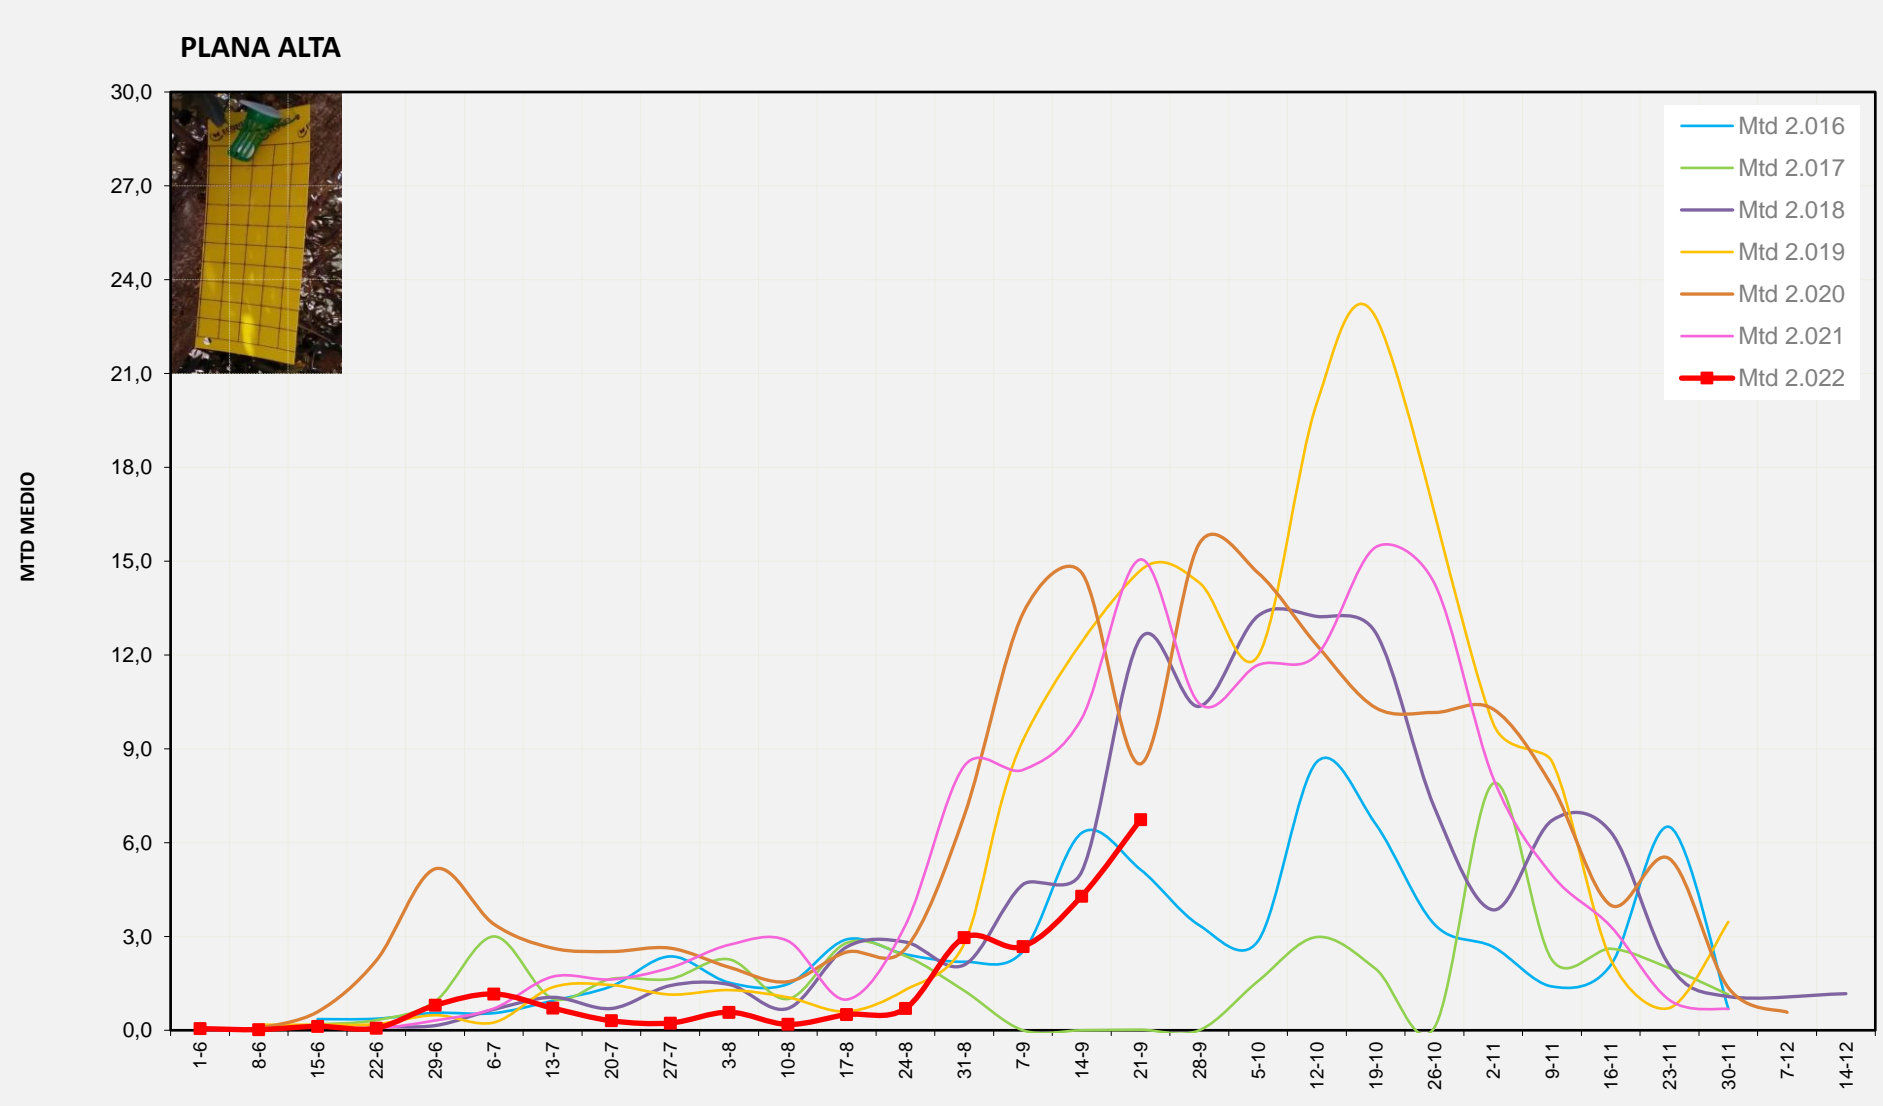

Setmana 38 PLANA ALTA

Nº Trampes instal·lades: 8
% comptat última setmana: 100,00%

MTD MITJÀ	
2.016	5,14
2.017	0,02
2.018	12,54
2.019	14,71
2.020	8,52
2.021	15,05
2.022	6,73

MTD: Mosques/Trampa/Dia