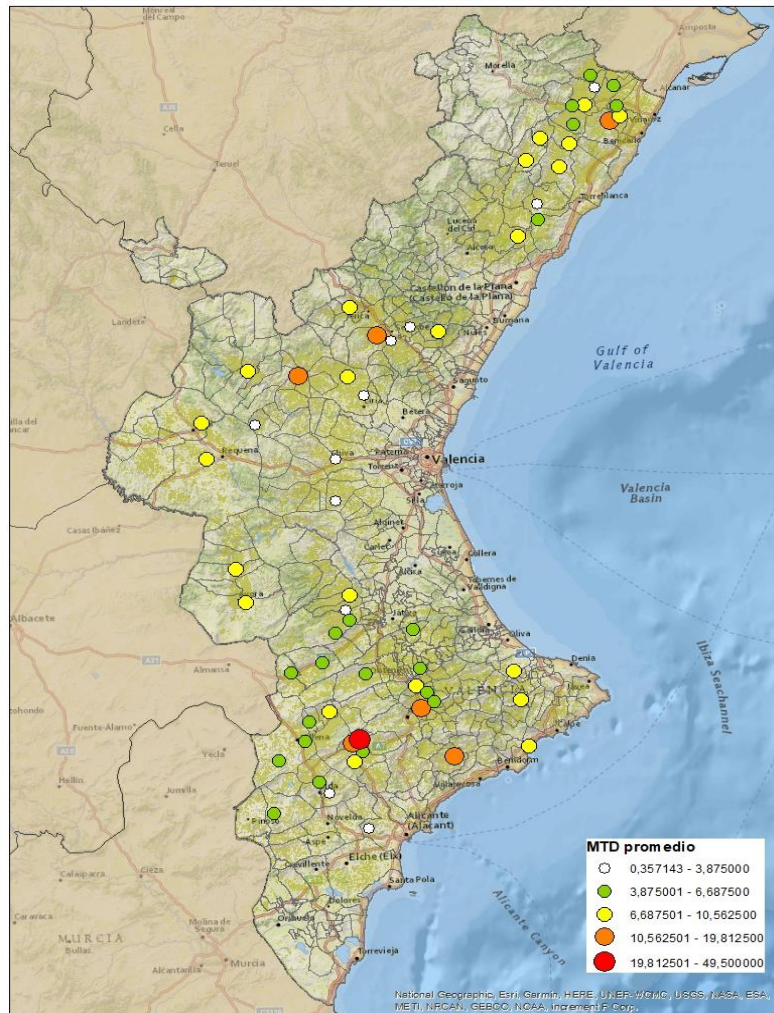

LA VALL D'ALBAIDA

ALACANT

MARINA ALTA

EL COMTAT

MARINA BAIXA

ALCOIÀ

ALT VINALOPÓ

ALACANTÍ

VINALOPÓ MITJÀ

Setmana 38 Resum per zones

MTD: Mosques/Trampa/Dia

MTD BACTROCERA OLEAE

% TRAMPES REVISADES

Setmana 38 Isomosques. Nivells poblacionals i tendència de la població silvestre

Nivell Poblacional Punts de control *Bactrocera oleae* 2.022

Tendència Punts de control *Bactrocera oleae* 2.022

Setmana 38 Corbes poblacionals províncies

	MTD mitjà		
	Castelló	València	Alacant
2.016	4,14	3,72	2,86
2.017	0,58	3,07	0,01
2.018	15,67	17,95	16,74
2.019	12,12	9,09	7,76
2.020	8,81	5,54	7,02
2.021	14,52	6,32	3,74
2.022	6,90	6,59	9,92