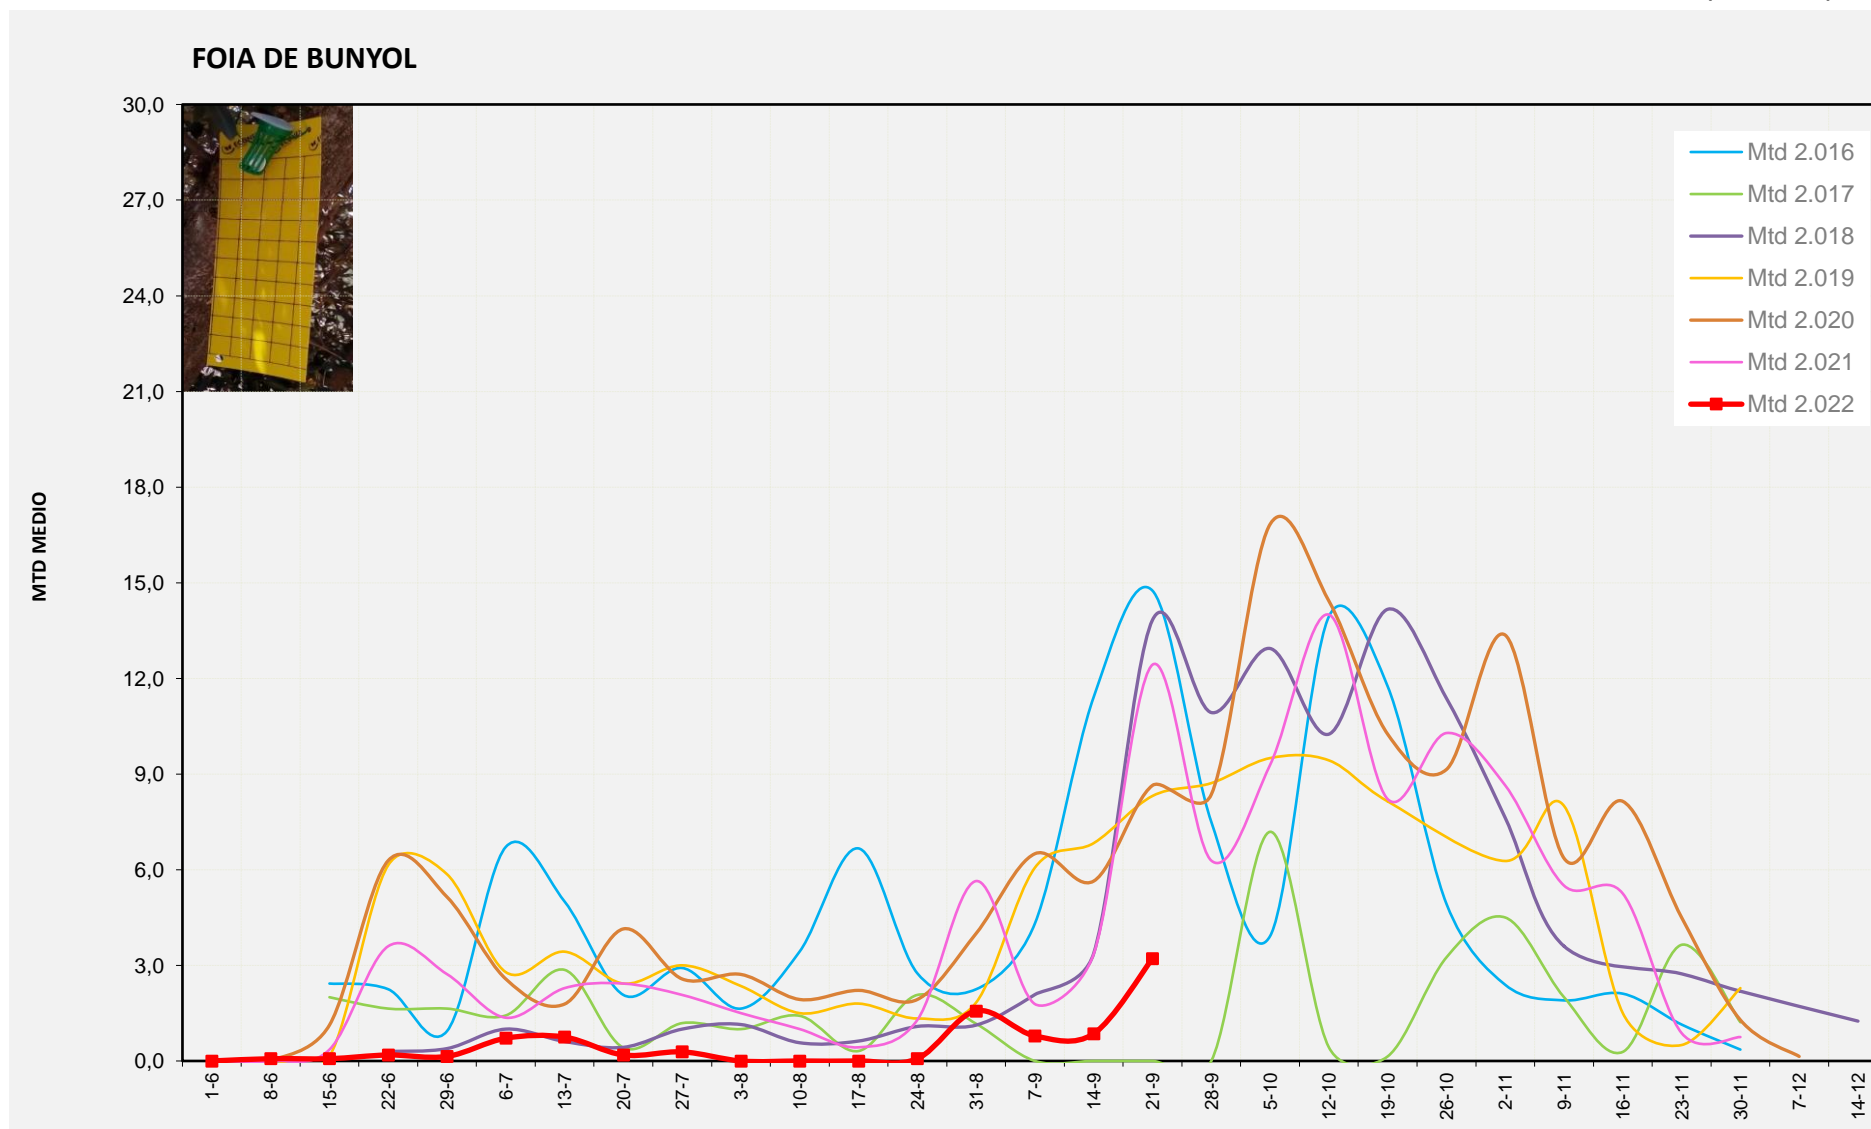

Setmana 38 FOIA DE BUNYOL

Nº Trampes instal·lades: 2
% comptat última setmana: 100,00%

MTD MITJA	
2.016	14,75
2.017	0,00
2.018	13,83
2.019	8,31
2.020	8,64
2.021	12,43
2.022	3,21

MTD: Mosques/Trampa/Dia