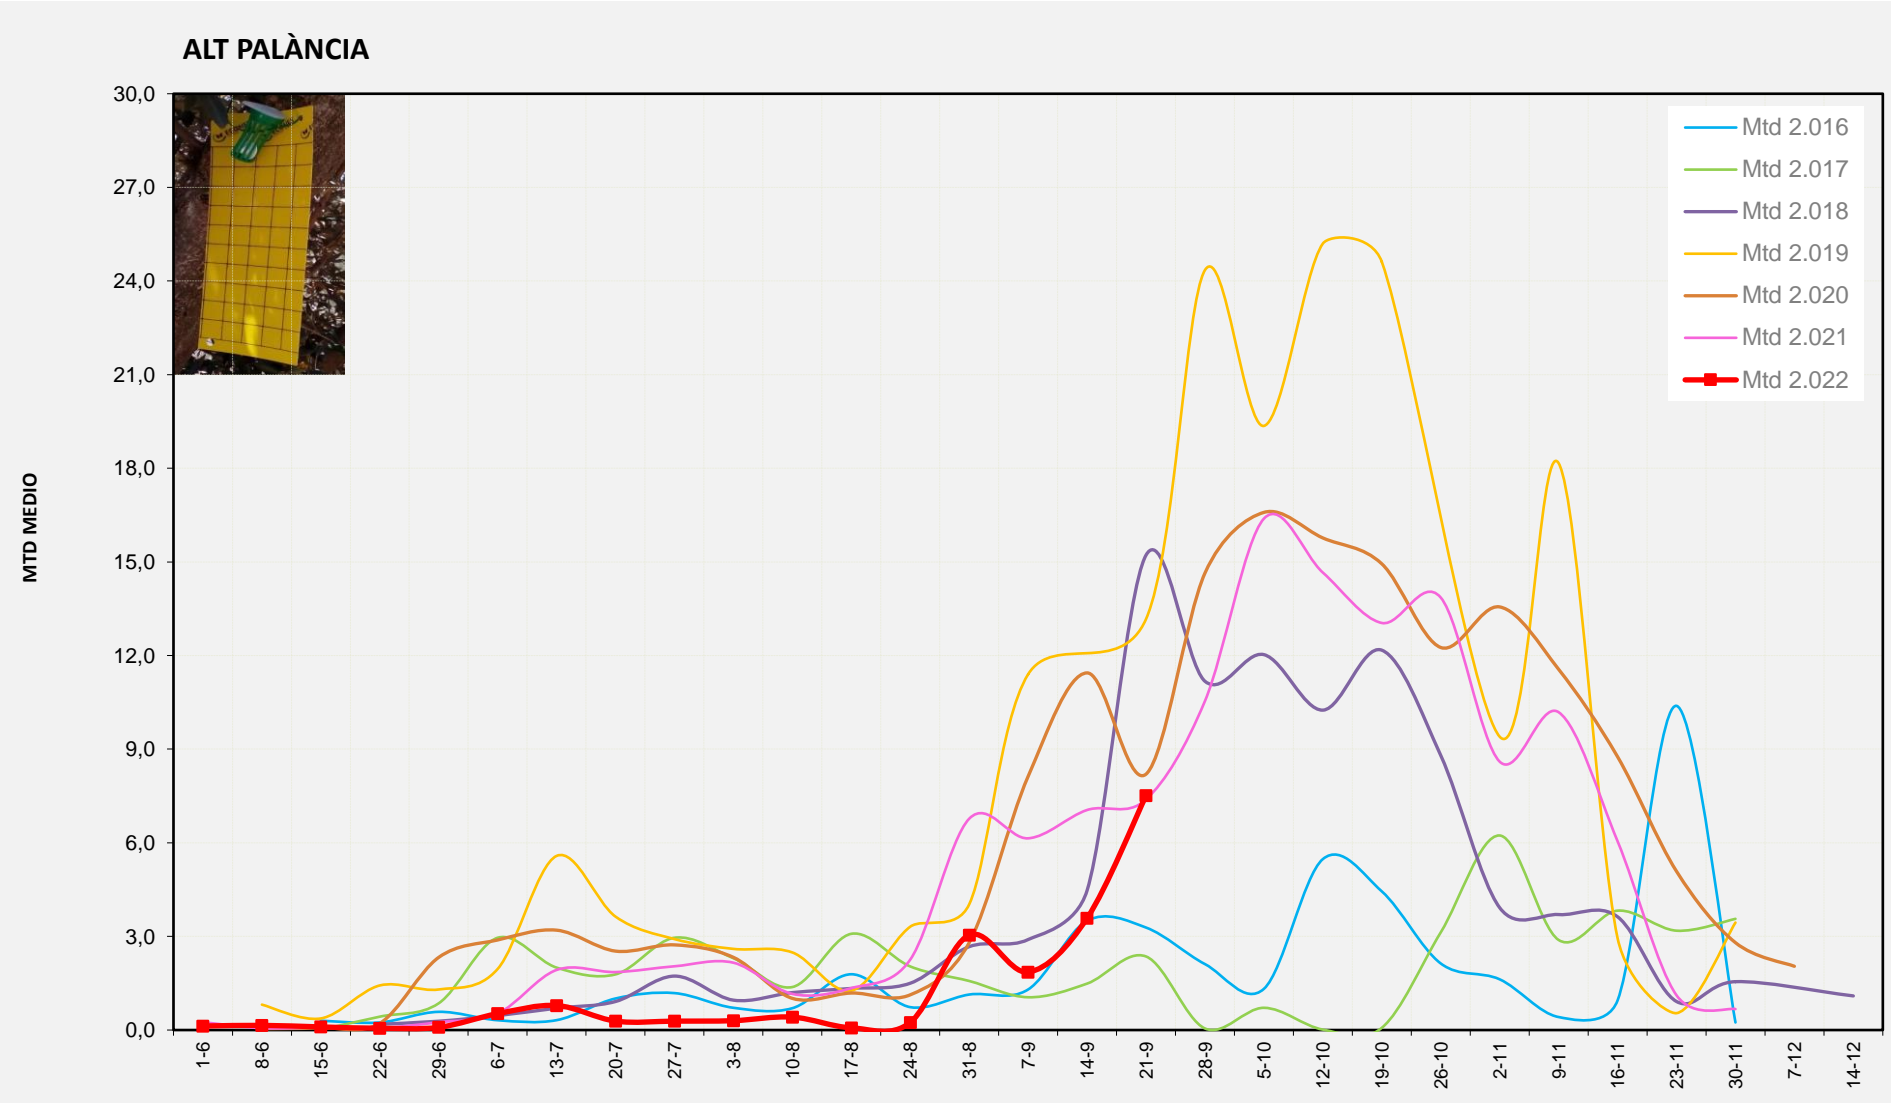

MTD: Mosques/Trampa/Dia

Setmana 38 ALT PALÀNCIA

Nº Trampes instal·lades: 10
% comptat última setmana: 100,00%

MTD MITJÀ	
2.016	3,28
2.017	2,36
2.018	15,22
2.019	13,17
2.020	8,20
2.021	7,39
2.022	7,51

MTD: Mosques/Trampa/Dia