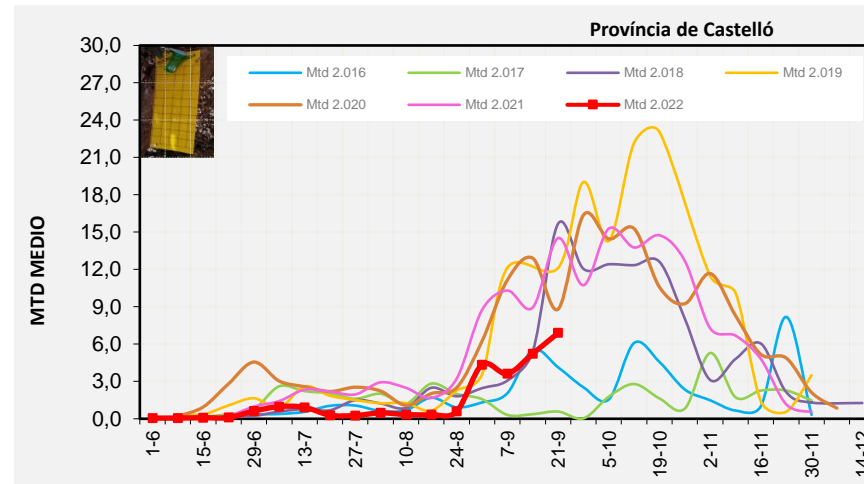

VINALOPÓ MITJÀ

Setmana 38 Resum per zones

MTD: Mosques/Trampa/Dia

MTD BACTROCERA OLEAE

% TRAMPES REVISADES

Setmana 38 Isomosques. Nivells poblacionals i tendència de la població silvestre

Nivell Poblacional Punts de control *Bactrocera oleae* 2.022

Tendència Punts de control *Bactrocera oleae* 2.022

Setmana 38 Corbes poblacionals províncies

	MTD mitjà		
	Castelló	València	Alacant
2.016	4,14	3,72	2,86
2.017	0,58	3,07	0,01
2.018	15,67	17,95	16,74
2.019	12,12	9,09	7,76
2.020	8,81	5,54	7,02
2.021	14,52	6,32	3,74
2.022	6,90	6,59	9,92

% comptat última setmana: 100,00%

MTD: Mosques/Trampa/Dia

% comptat última setmana: 97,50%

% comptat última setmana: 100,00%

Setmana 38 ALT MAESTRAT

Nº Trampes instal·lades: 4
% comptat última setmana: 100,00%