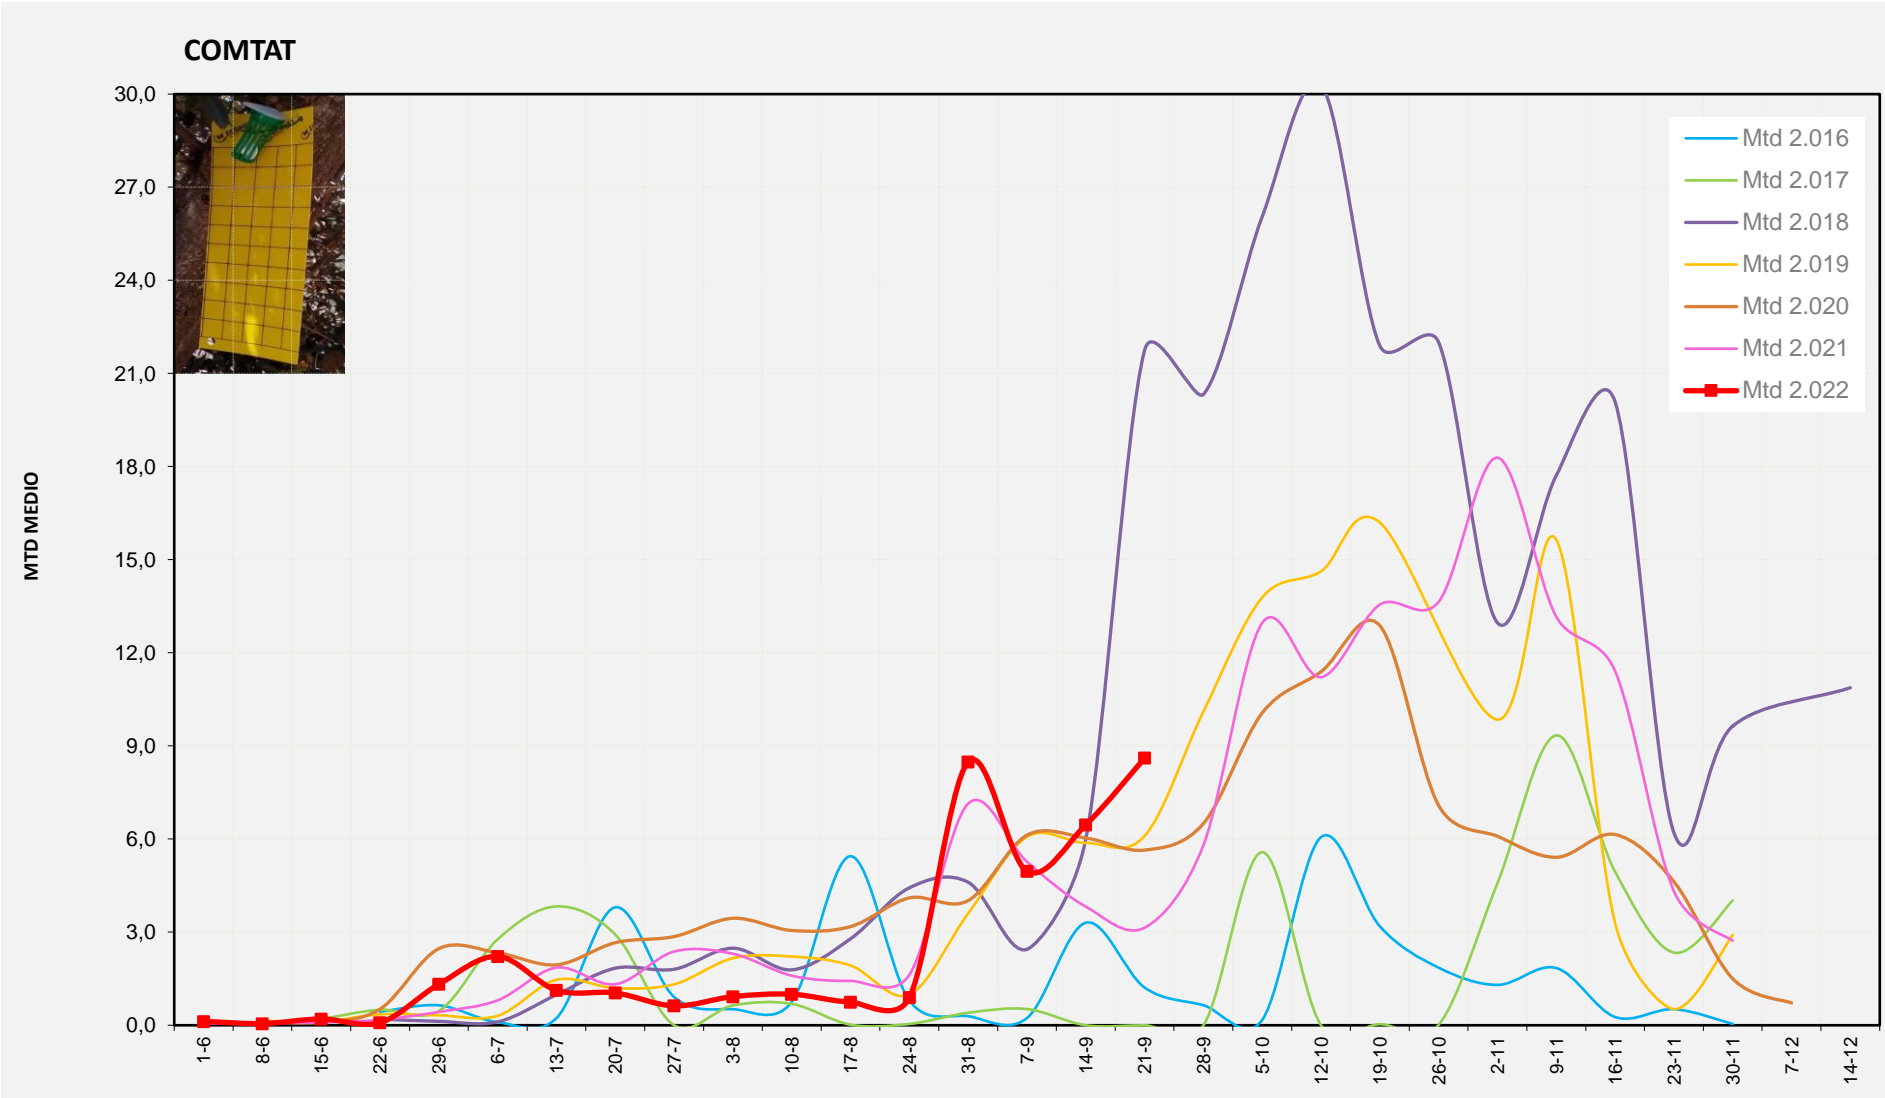

Setmana 38 COMTAT

Nº Trampes instal·lades: 8
% comptat última setmana: 87,50%

MTD MITJÀ	
2.016	1,21
2.017	0,00
2.018	21,75
2.019	6,10
2.020	5,64
2.021	3,14
2.022	8,61

MTD: Mosques/Trampa/Dia