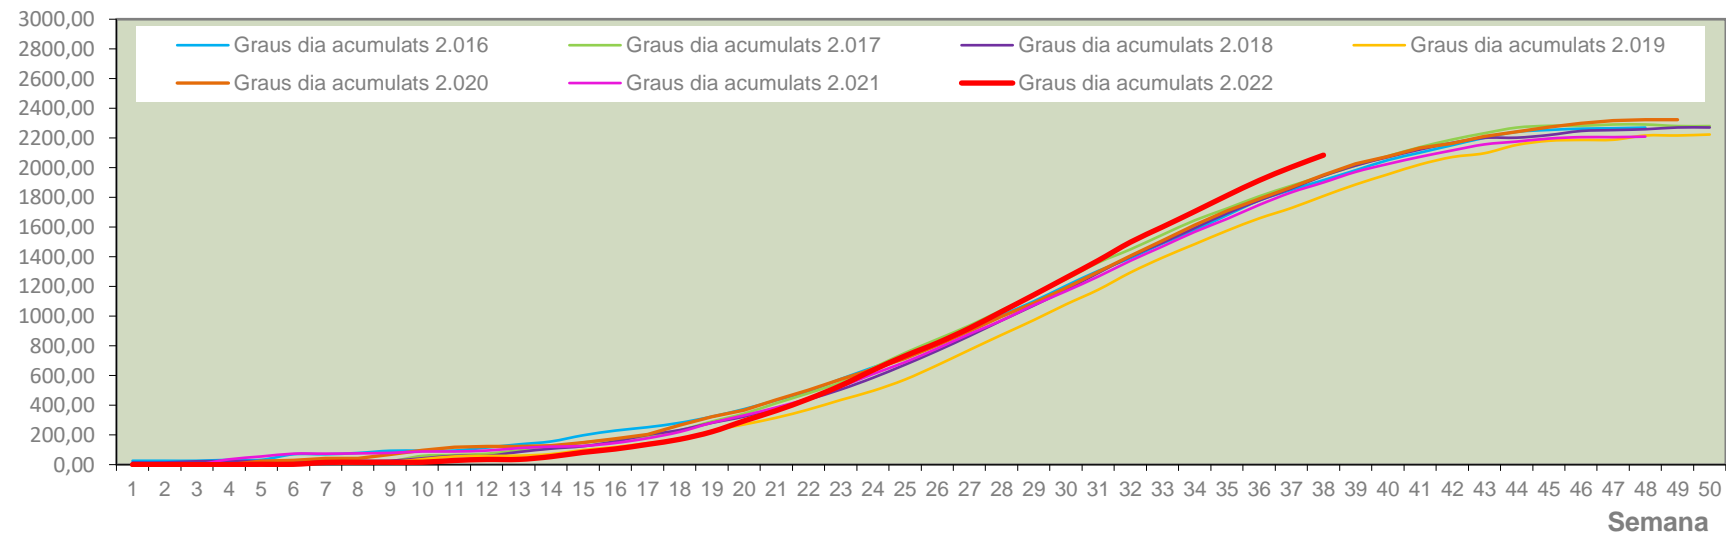

Dades climàtiques

Temperatura llindar a partir de la qual s'acumulen graus dia: 9°C

Grados.día

Integral térmica zona oleícola 2.022