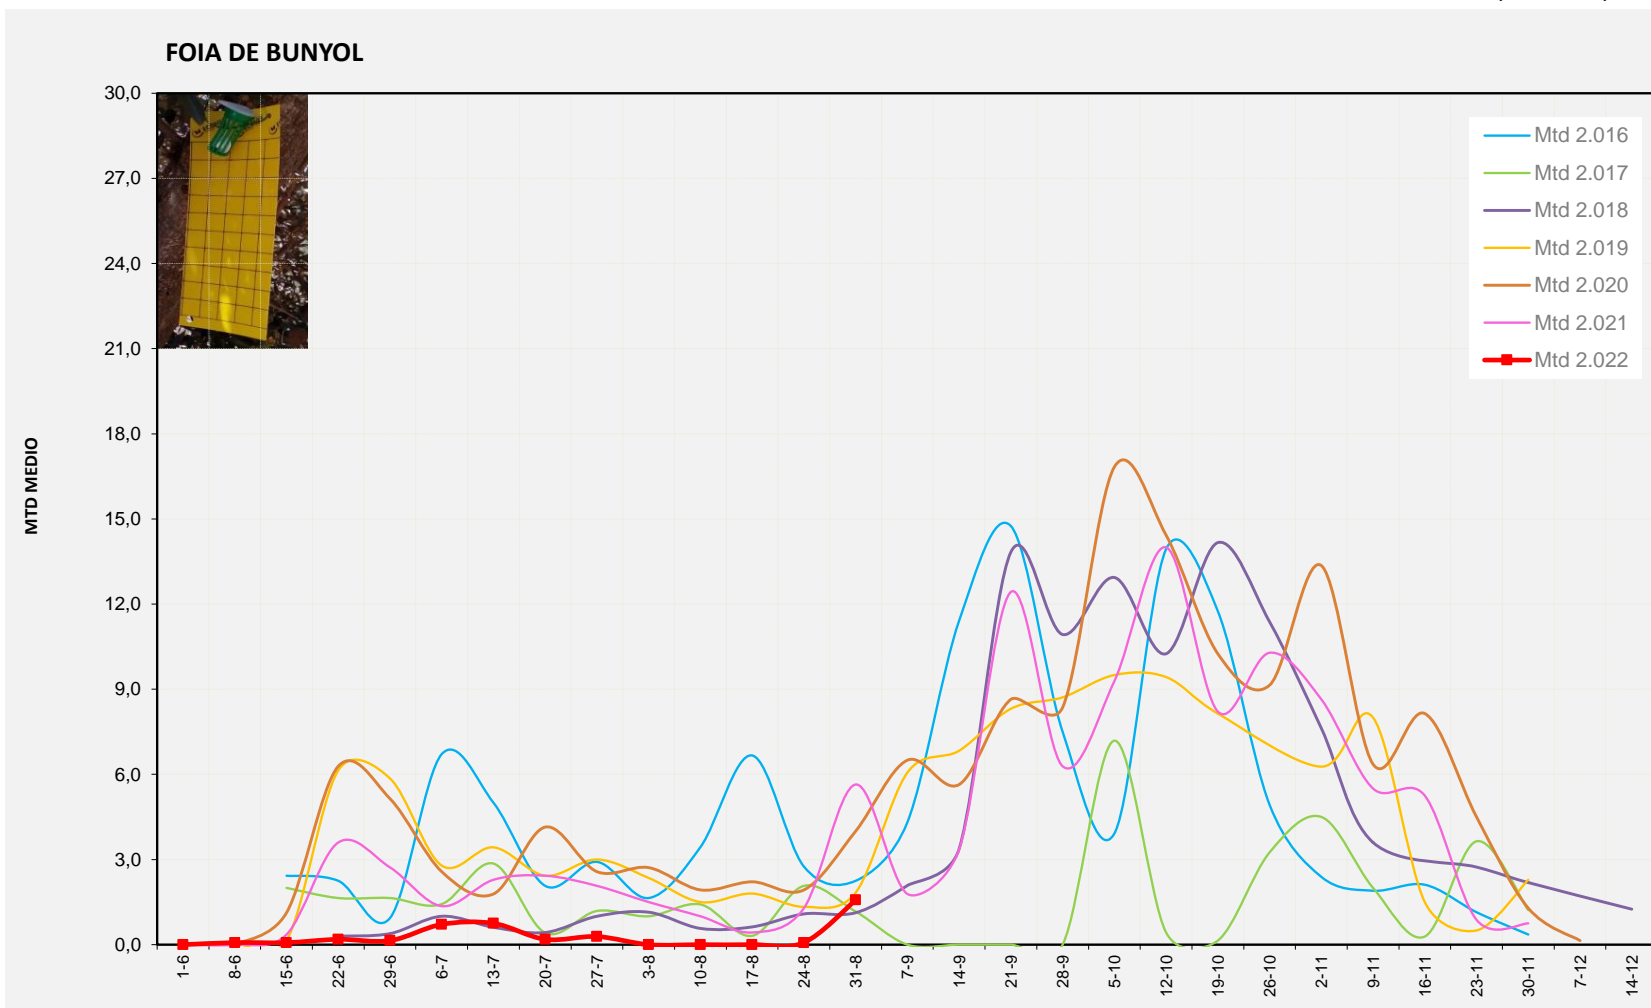

MTD MITJÀ	
2.016	2,25
2.017	1,17
2.018	1,13
2.019	1,83
2.020	4,00
2.021	5,64
2.022	1,57

MTD: Mosques/Trampa/Dia

Setmana 35 RIBERA ALTA

Nº Trampes instal·lades: 2
 % comptat última setmana: 100,00%

MTD MITJÀ	
2.016	2,50
2.017	0,42
2.018	2,25
2.019	3,00
2.020	1,50
2.021	2,57
2.022	0,64