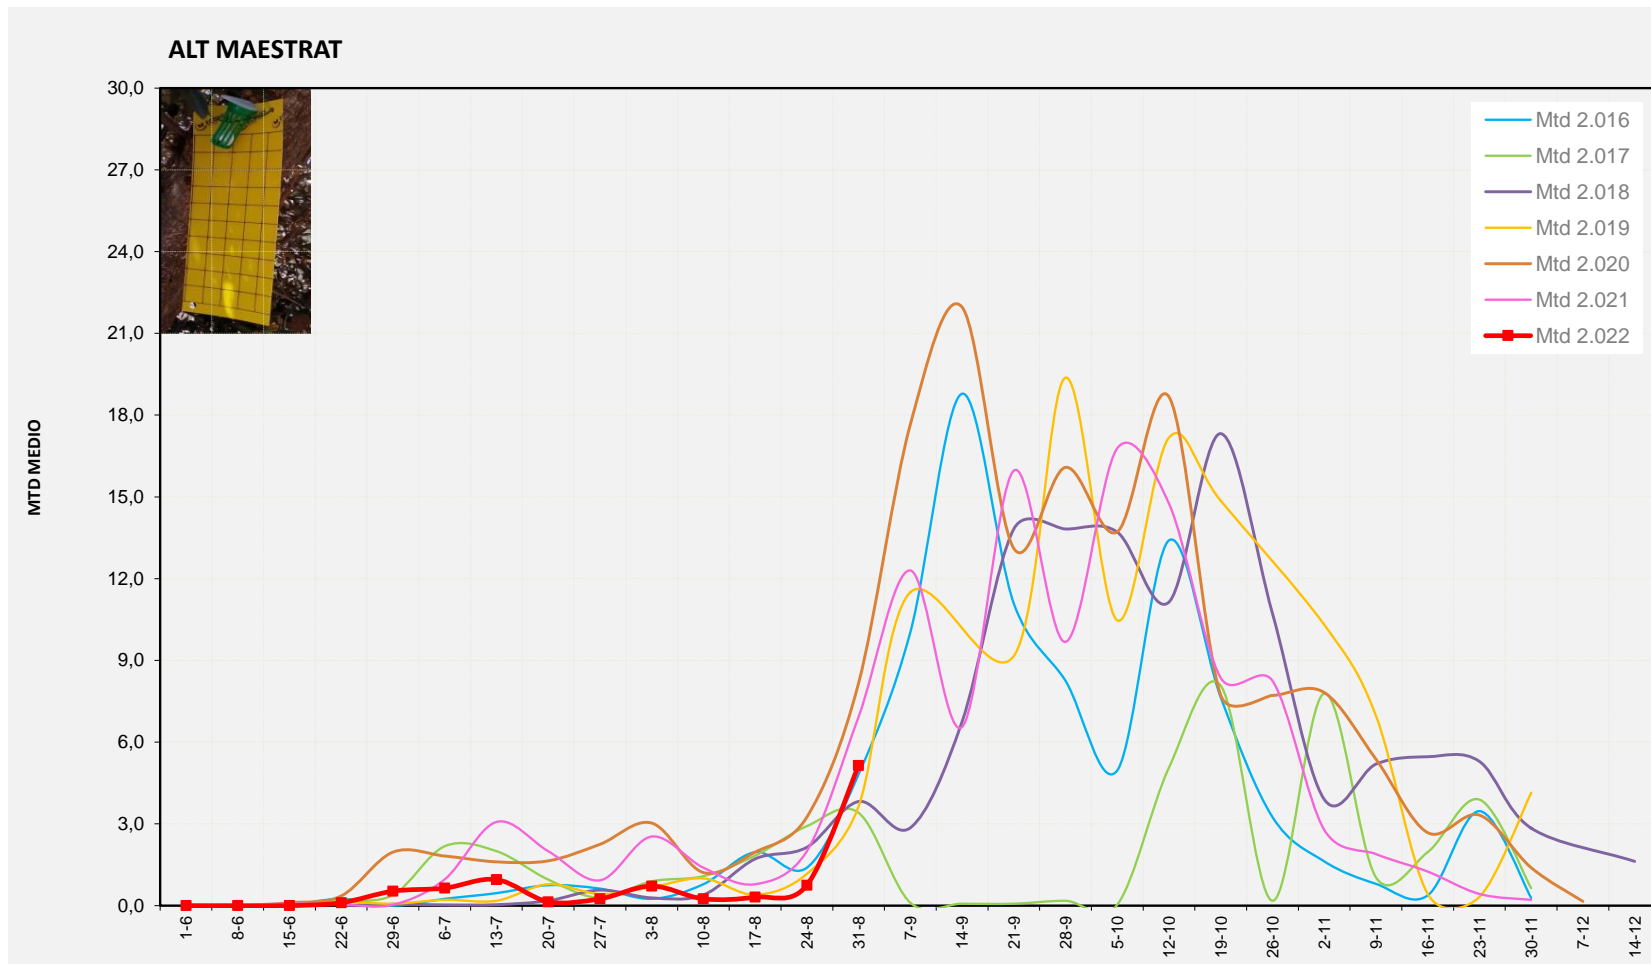

Setmana 35 ALT MAESTRAT

Nº Trampes instal·lades: 4
% comptat última setmana: 100,00%

MTD MITJÀ	
2.016	4,82
2.017	3,41
2.018	3,82
2.019	3,64
2.020	8,17
2.021	6,93
2.022	5,14

MTD: Mosques/Trampa/Dia