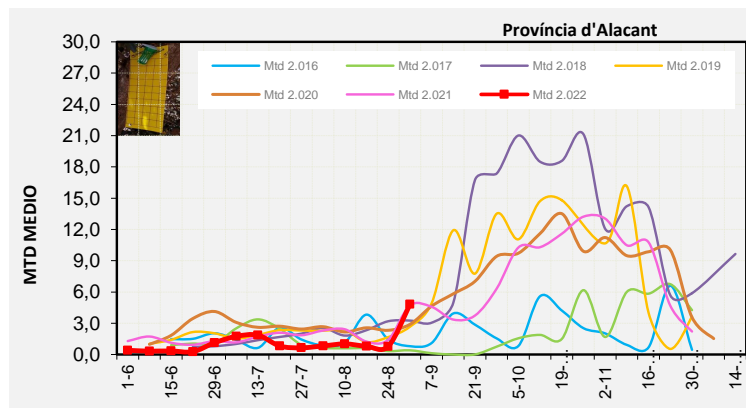

Nivell Poblacional Punts de control *Bactrocera oleae* 2.022

Tendència Punts de control *Bactrocera oleae* 2.022

Setmana 35 Corba poblacional Comunitat Valenciana

MTD mateixa setmana

2.016	1,09
2.017	0,99
2.018	2,47
2.019	3,47
2.020	4,23
2.021	6,84
2.022	4,54

% comptat última setmana: 99,18%

MTD: Mosques/Trampa/Dia

Setmana 35 Corbes poblacionals províncies

	MTD mitjà		
	Castelló	València	Alacant
2.016	1,31	1,15	0,80
2.017	1,58	0,97	0,40
2.018	2,46	1,70	3,25
2.019	3,55	4,20	2,66
2.020	6,24	3,47	2,88
2.021	8,74	6,99	4,70
2.022	4,35	4,49	4,80

% comptat última setmana: 100,00%

MTD: Mosques/Trampa/Dia

% comptat última setmana: 97,50%

% comptat última setmana: 100,00%

Setmana 35 ALT MAESTRAT

Nº Trampes instal·lades: 4
 % comptat última setmana: 100,00%