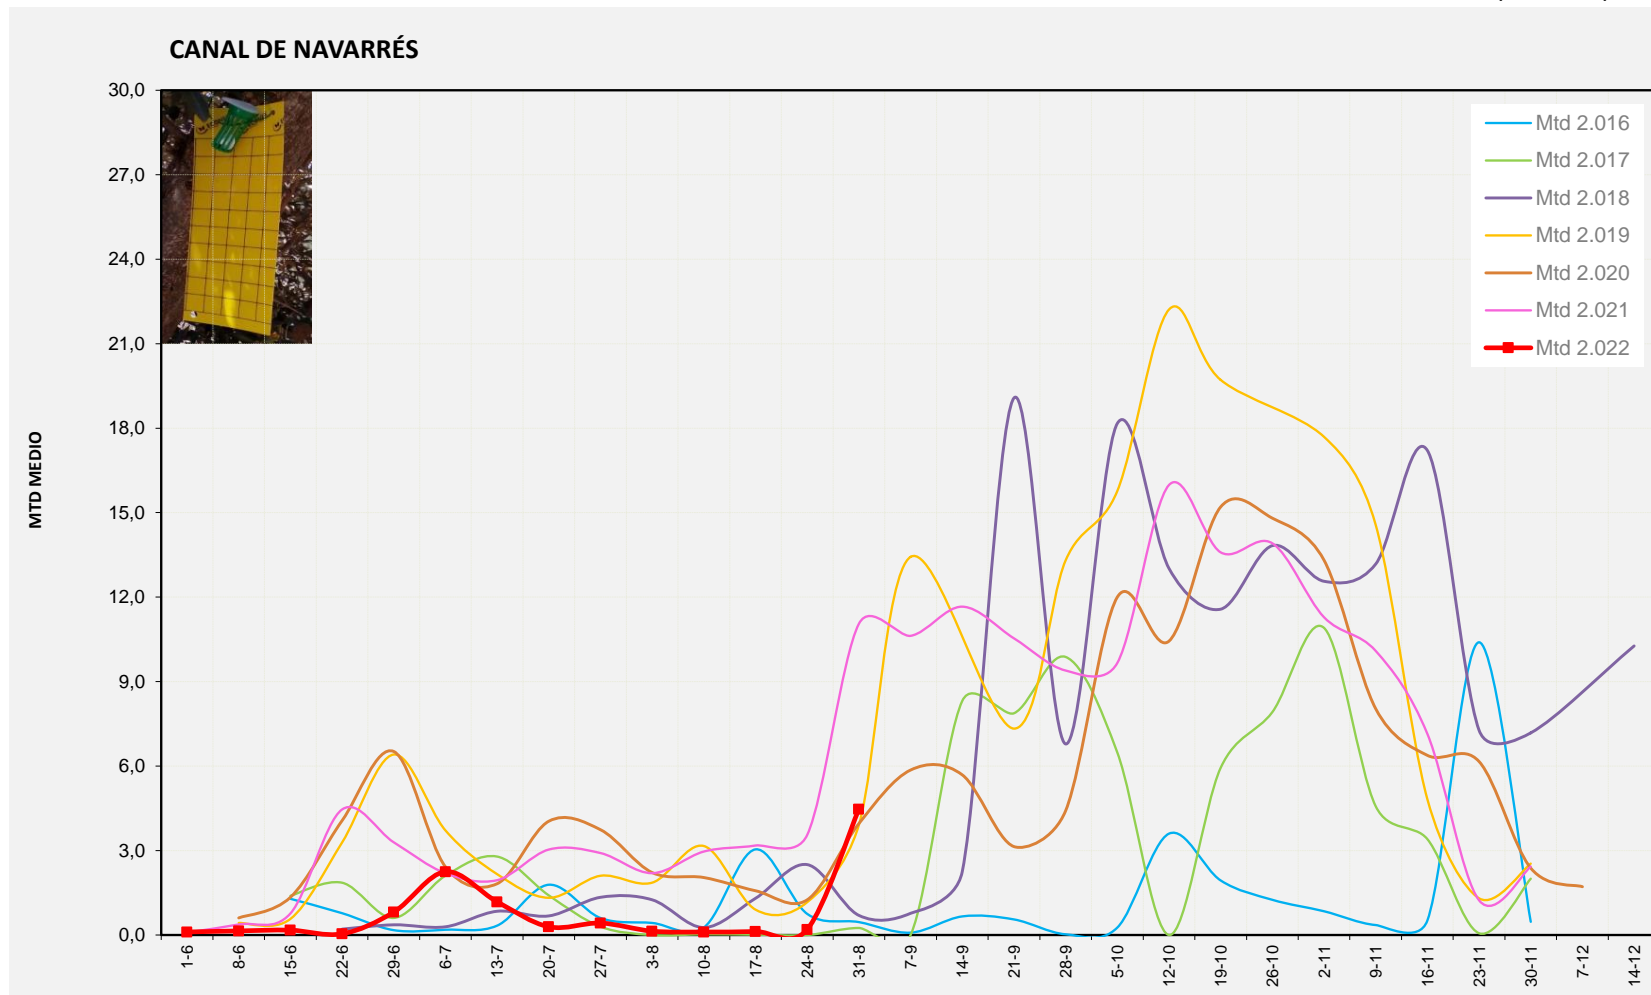

Setmana 35 CANAL DE NAVARRÉS

Nº Trampes instal·lades: 8
% comptat última setmana: 100,00%

MTD MITJÀ	
2.016	0,46
2.017	0,25
2.018	0,70
2.019	3,91
2.020	3,96
2.021	11,05
2.022	4,47

MTD: Mosques/Trampa/Dia