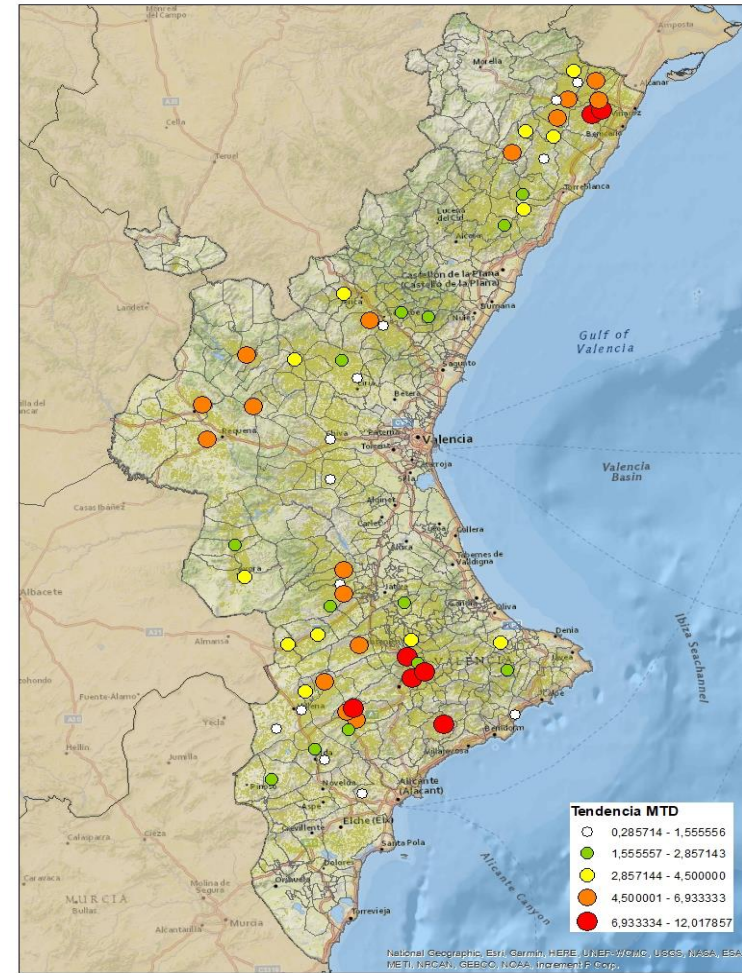

Nivells poblacionals per província

Nivells poblacionals per comarca

CASTELLÓ

BAIX MAESTRAT
ALT MAESTRAT
PLANA ALTA
ALT PALÀNCIA

VALÈNCIA

ELS SERRANS
CAMP DE TÚRIA
PLANA D'UTIEL-REQUENA
FOIA DE BUNYOL
RIBERA ALTA
VALL D'AIORA
CANAL DE NAVARRÉS
LA COSTERA
LA VALL D'ALBAIDA

ALACANT

MARINA ALTA
EL COMTAT
MARINA BAIXA
ALCOIÀ
ALT VINALOPÓ
ALACANTÍ
VINALOPÓ MITJÀ

Setmana 35 Resum per zones

MTD: Mosques/Trampa/Dia

MTD BACTROCERA OLEAE

% TRAMPES REVISADES

Setmana 35 Isomosques. Nivells poblacionals i tendència de la població silvestre

Nivell Poblacional Punts de control *Bactrocera oleae* 2.022

Tendència Punts de control *Bactrocera oleae* 2.022

Setmana 35 Corba poblacional Comunitat Valenciana

MTD mateixa setmana

2.016	1,09
2.017	0,99
2.018	2,47
2.019	3,47
2.020	4,23
2.021	6,84
2.022	4,54