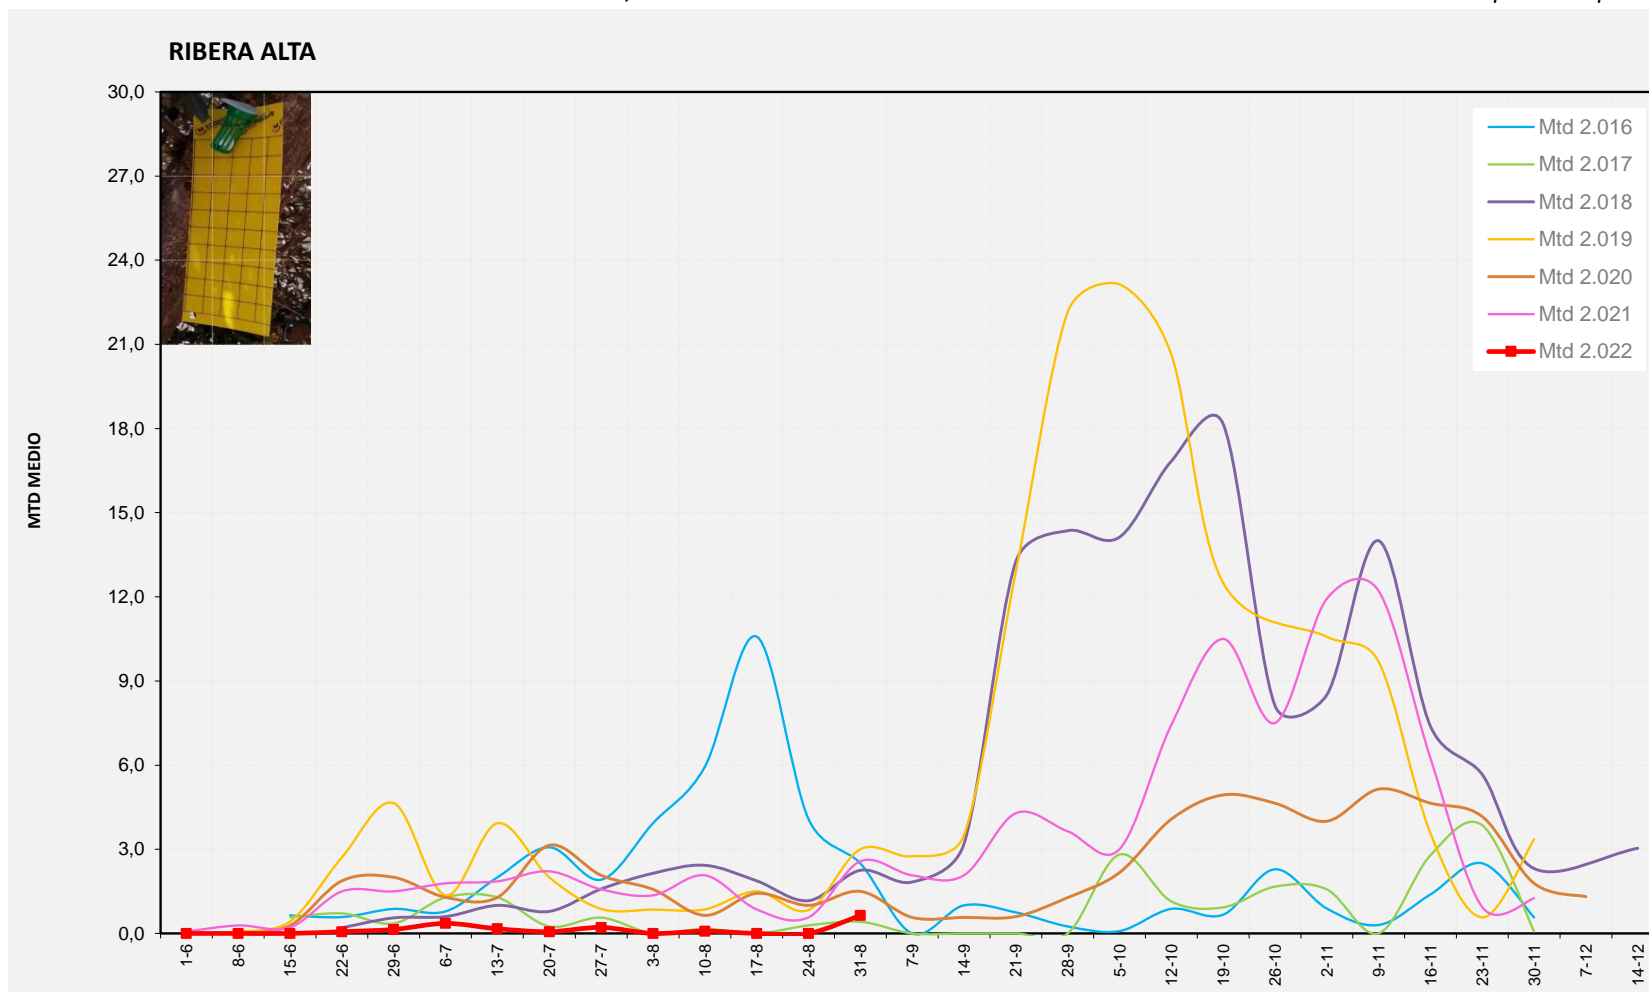

Setmana 35 RIBERA ALTA

Nº Trampes instal·lades: 2
% comptat última setmana: 100,00%

MTD MITJÀ	
2.016	2,50
2.017	0,42
2.018	2,25
2.019	3,00
2.020	1,50
2.021	2,57
2.022	0,64

MTD: Mosques/Trampa/Dia