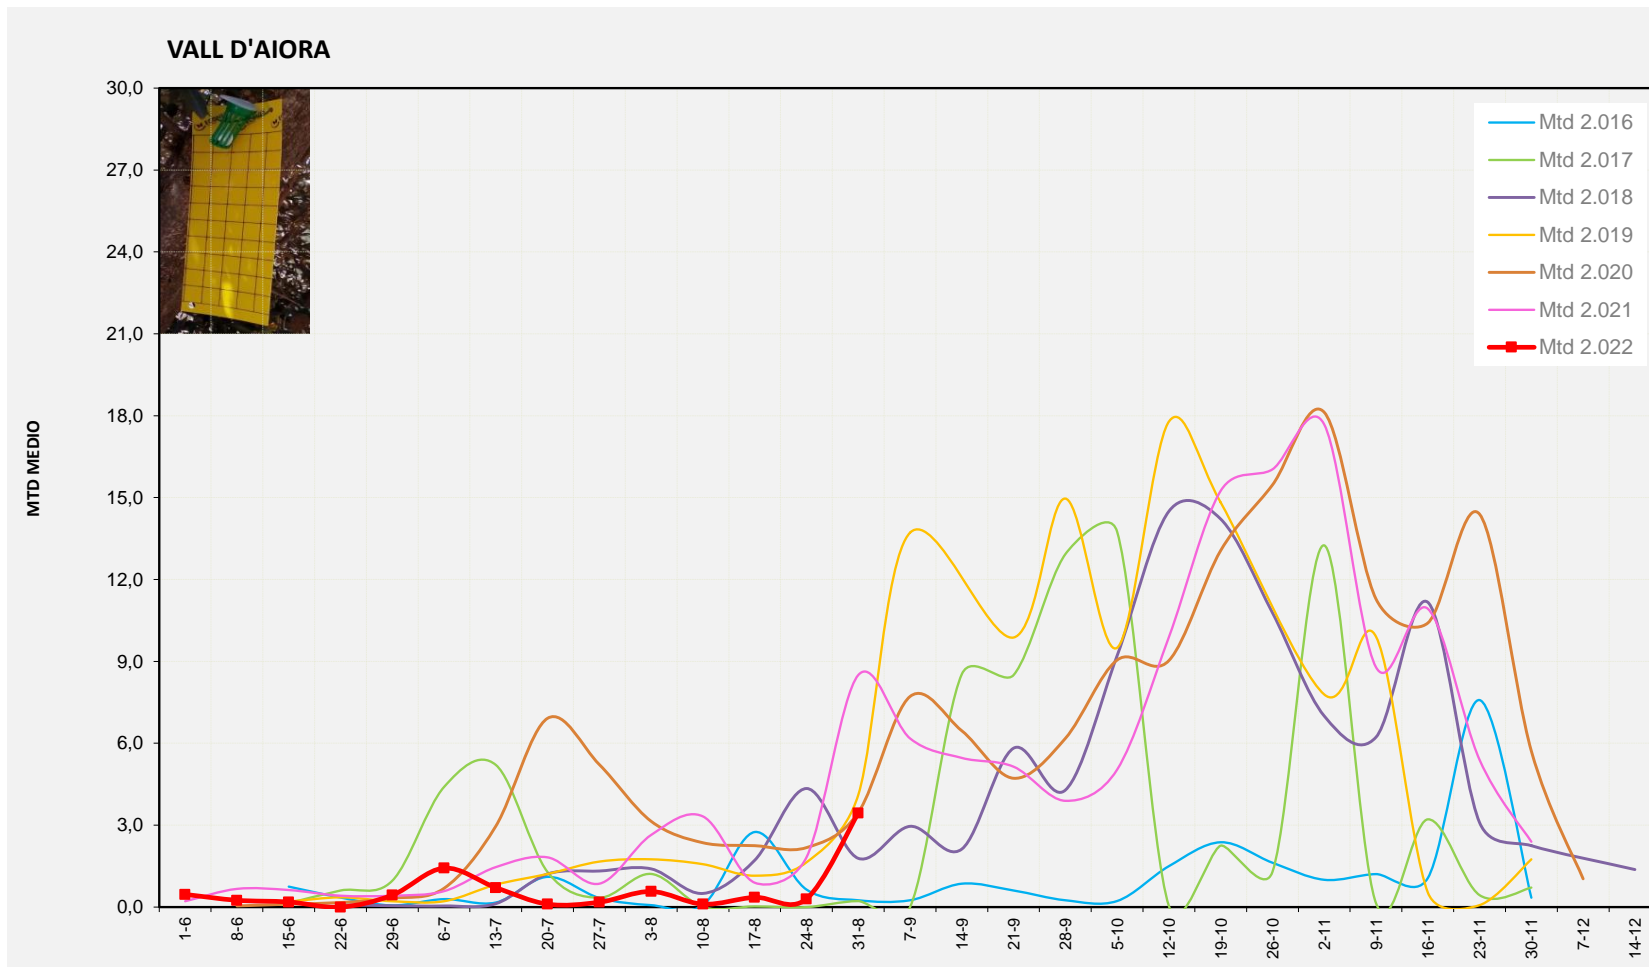

MTD: Mosques/Trampa/Dia

Setmana 35 VALL D'AIORA

Nº Trampes instal·lades: 4
 % comptat última setmana: 100,00%

MTD MITJÀ	
2.016	0,25
2.017	0,22
2.018	1,79
2.019	4,11
2.020	3,46
2.021	8,50
2.022	3,44

MTD: Mosques/Trampa/Dia