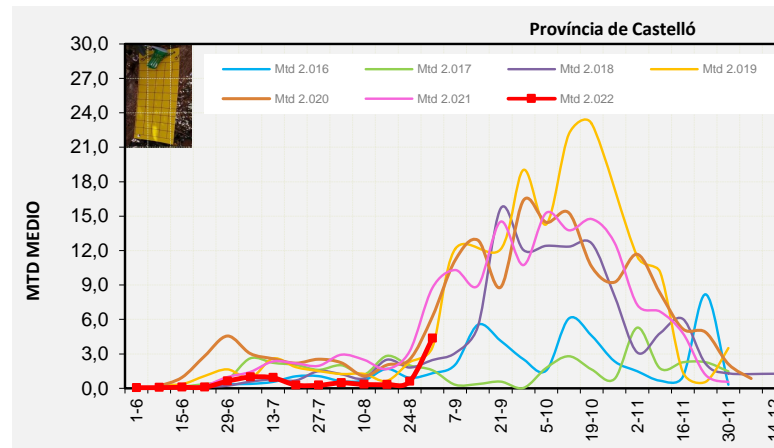

Nivell Poblacional Punts de control *Bactrocera oleae* 2.022

Tendència Punts de control *Bactrocera oleae* 2.022

Setmana 35 Corba poblacional Comunitat Valenciana

MTD mateixa setmana

2.016	1,09
2.017	0,99
2.018	2,47
2.019	3,47
2.020	4,23
2.021	6,84
2.022	4,54

% comptat última setmana: 99,18%

MTD: Mosques/Trampa/Dia

Setmana 35 Corbes poblacionals províncies

	MTD mitjà		
	Castelló	València	Alacant
2.016	1,31	1,15	0,80
2.017	1,58	0,97	0,40
2.018	2,46	1,70	3,25
2.019	3,55	4,20	2,66
2.020	6,24	3,47	2,88
2.021	8,74	6,99	4,70
2.022	4,35	4,49	4,80

% comptat última setmana: 100,00%

MTD: Mosques/Trampa/Dia

% comptat última setmana: 97,50%

% comptat última setmana: 100,00%

Setmana 35 ALT MAESTRAT

Nº Trampes instal·lades: 4
 % comptat última setmana: 100,00%