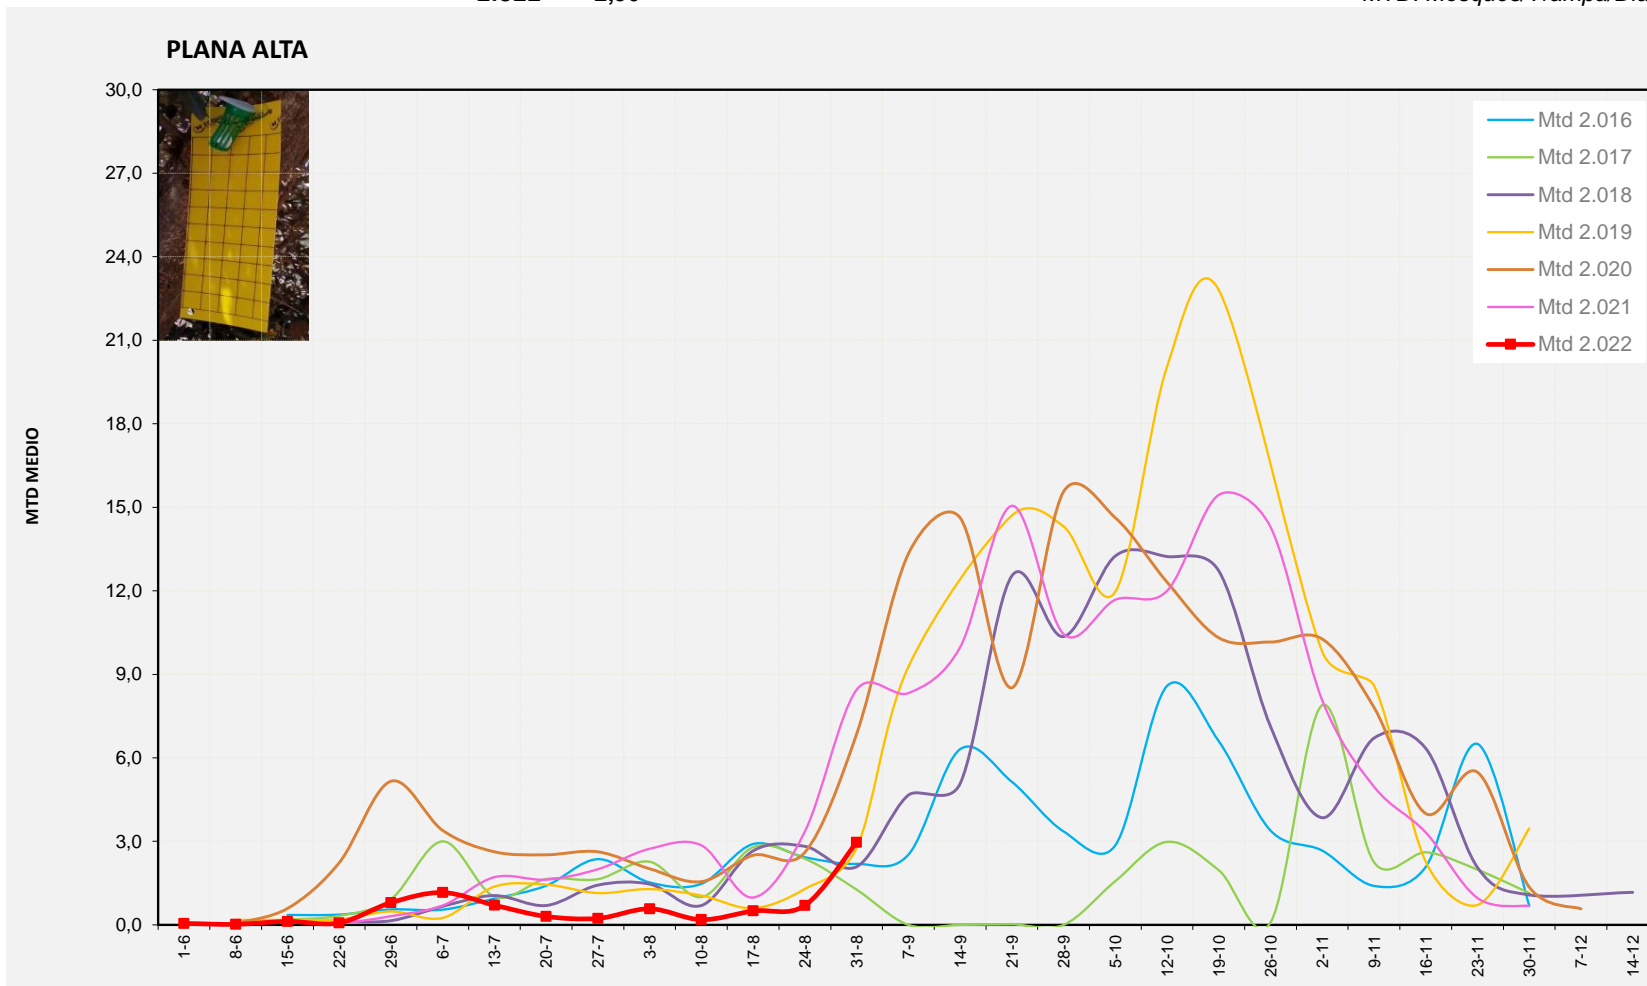

Setmana 35 PLANA ALTA

Nº Trampes instal·lades: 8
% comptat última setmana: 100,00%

MTD MITJÀ	
2.016	2,19
2.017	1,27
2.018	2,09
2.019	2,77
2.020	6,85
2.021	8,45
2.022	2,96

MTD: Mosques/Trampa/Dia