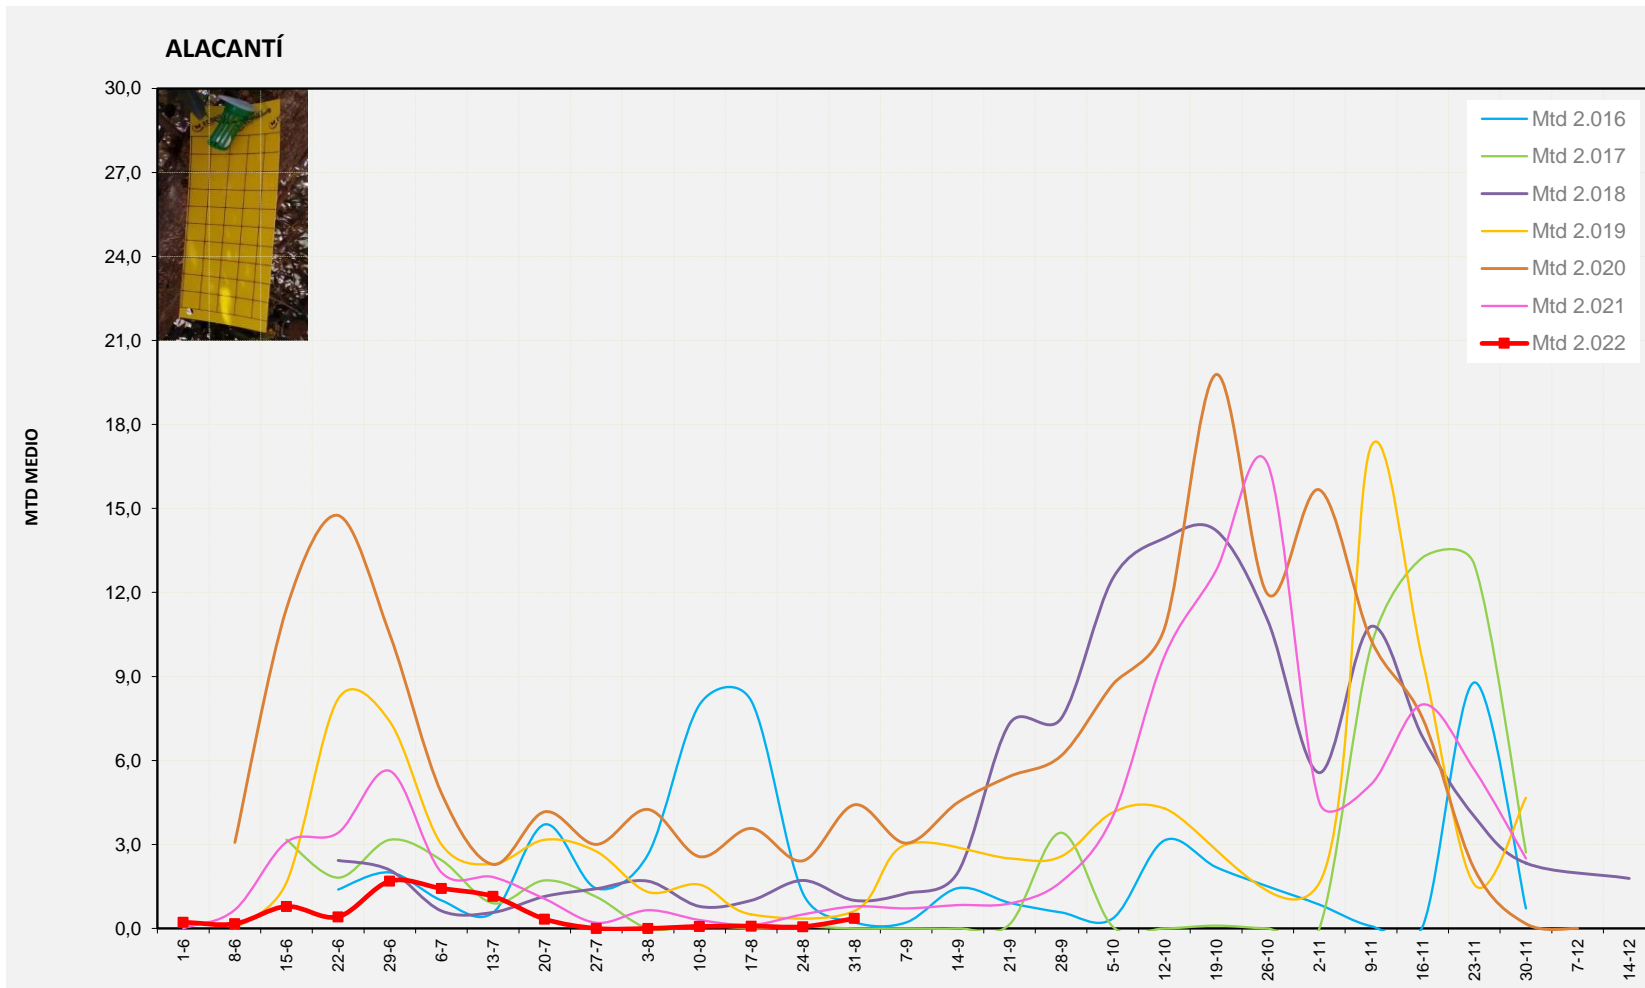

MTD: Mosques/Trampa/Dia

Setmana 35 ALACANTÍ

Nº Trampes instal·lades: 2
 % comptat última setmana: 100,00%

MTD MITJÀ	
2.016	0,21
2.017	0,00
2.018	1,00
2.019	0,63
2.020	4,42
2.021	0,79
2.022	0,36

MTD: Mosques/Trampa/Dia