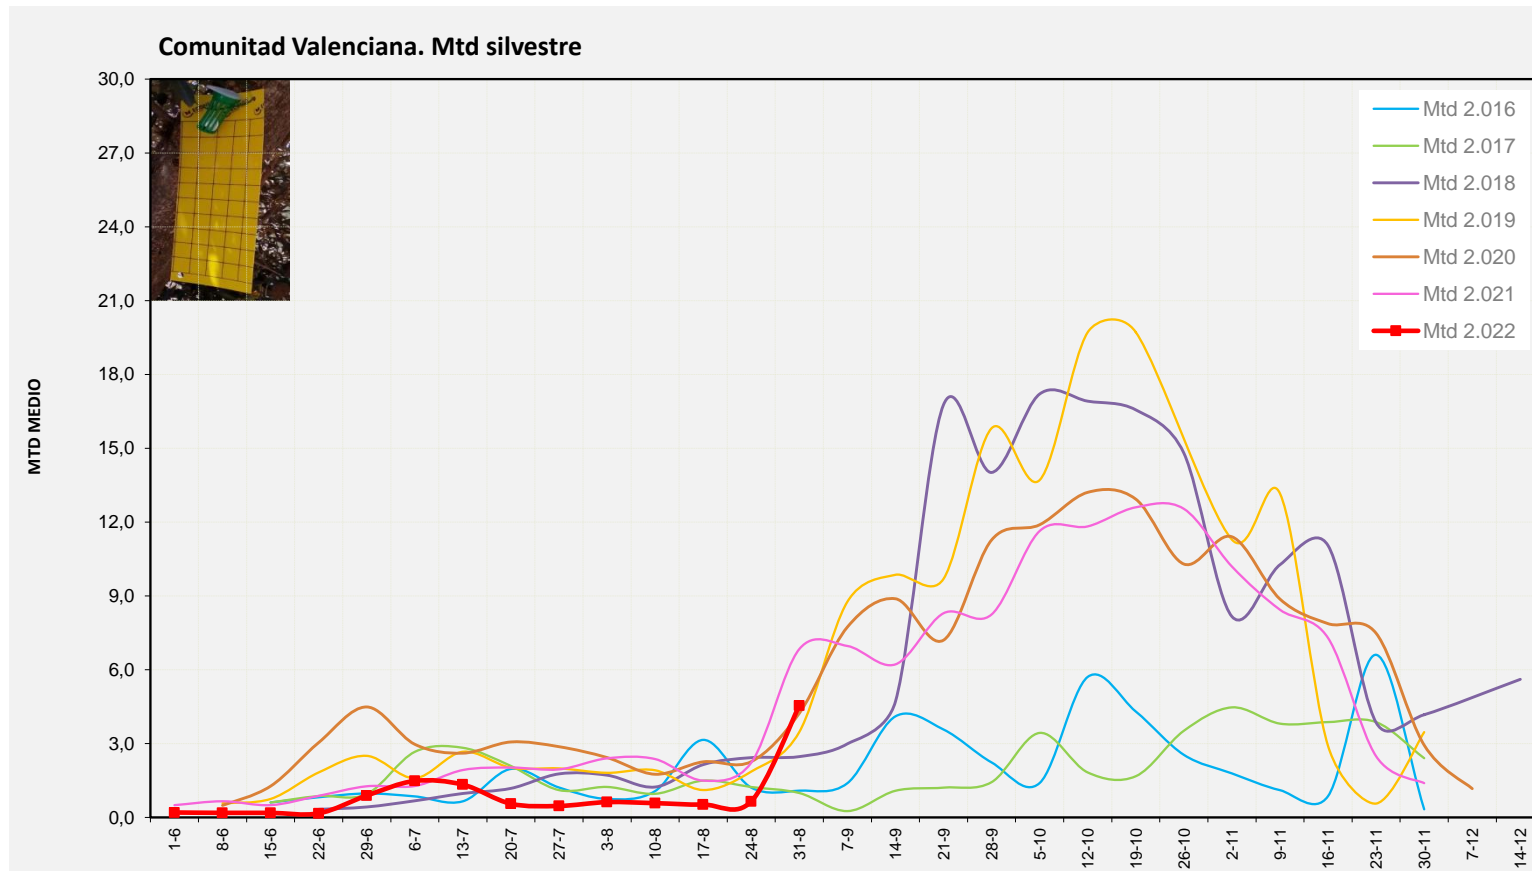

Setmana 35 Corba poblacional Comunitat Valenciana

MTD mateixa setmana

2.016	1,09
2.017	0,99
2.018	2,47
2.019	3,47
2.020	4,23
2.021	6,84
2.022	4,54

% comptat última setmana: 99,18%

MTD: Mosques/Trampa/Dia