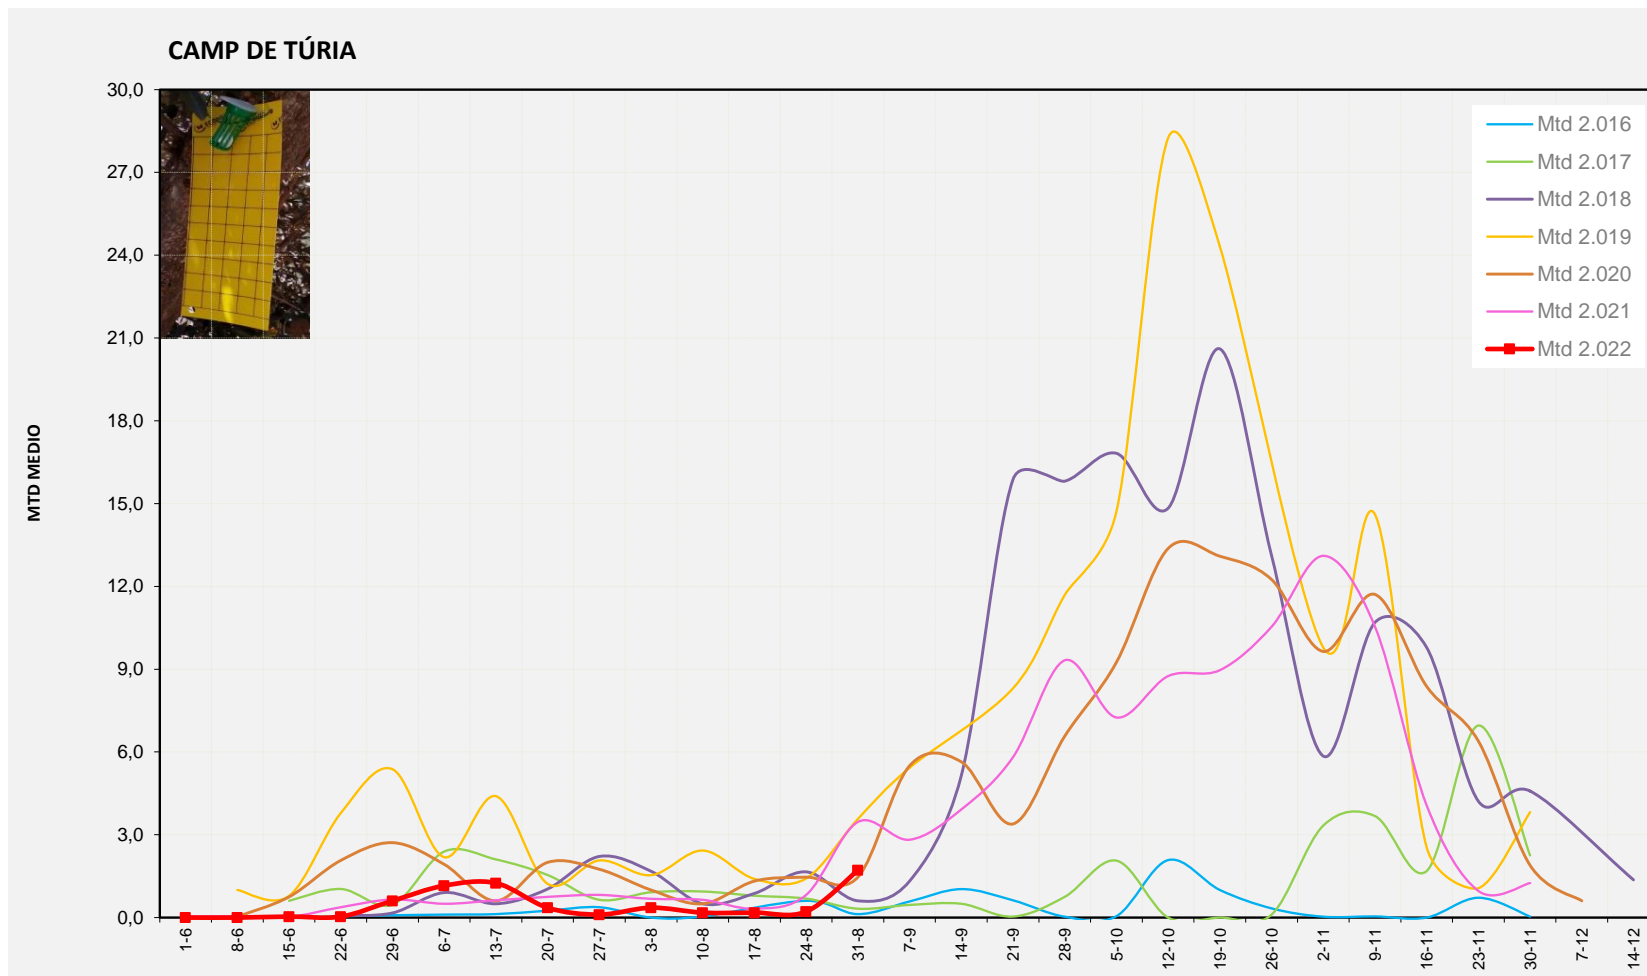

Setmana 35 CAMP DE TÚRIA

Nº Trampes instal·lades: 4
% comptat última setmana: 100,00%

MTD MITJÀ	
2.016	0,13
2.017	0,32
2.018	0,61
2.019	3,57
2.020	1,46
2.021	3,46
2.022	1,71

MTD: Mosques/Trampa/Dia