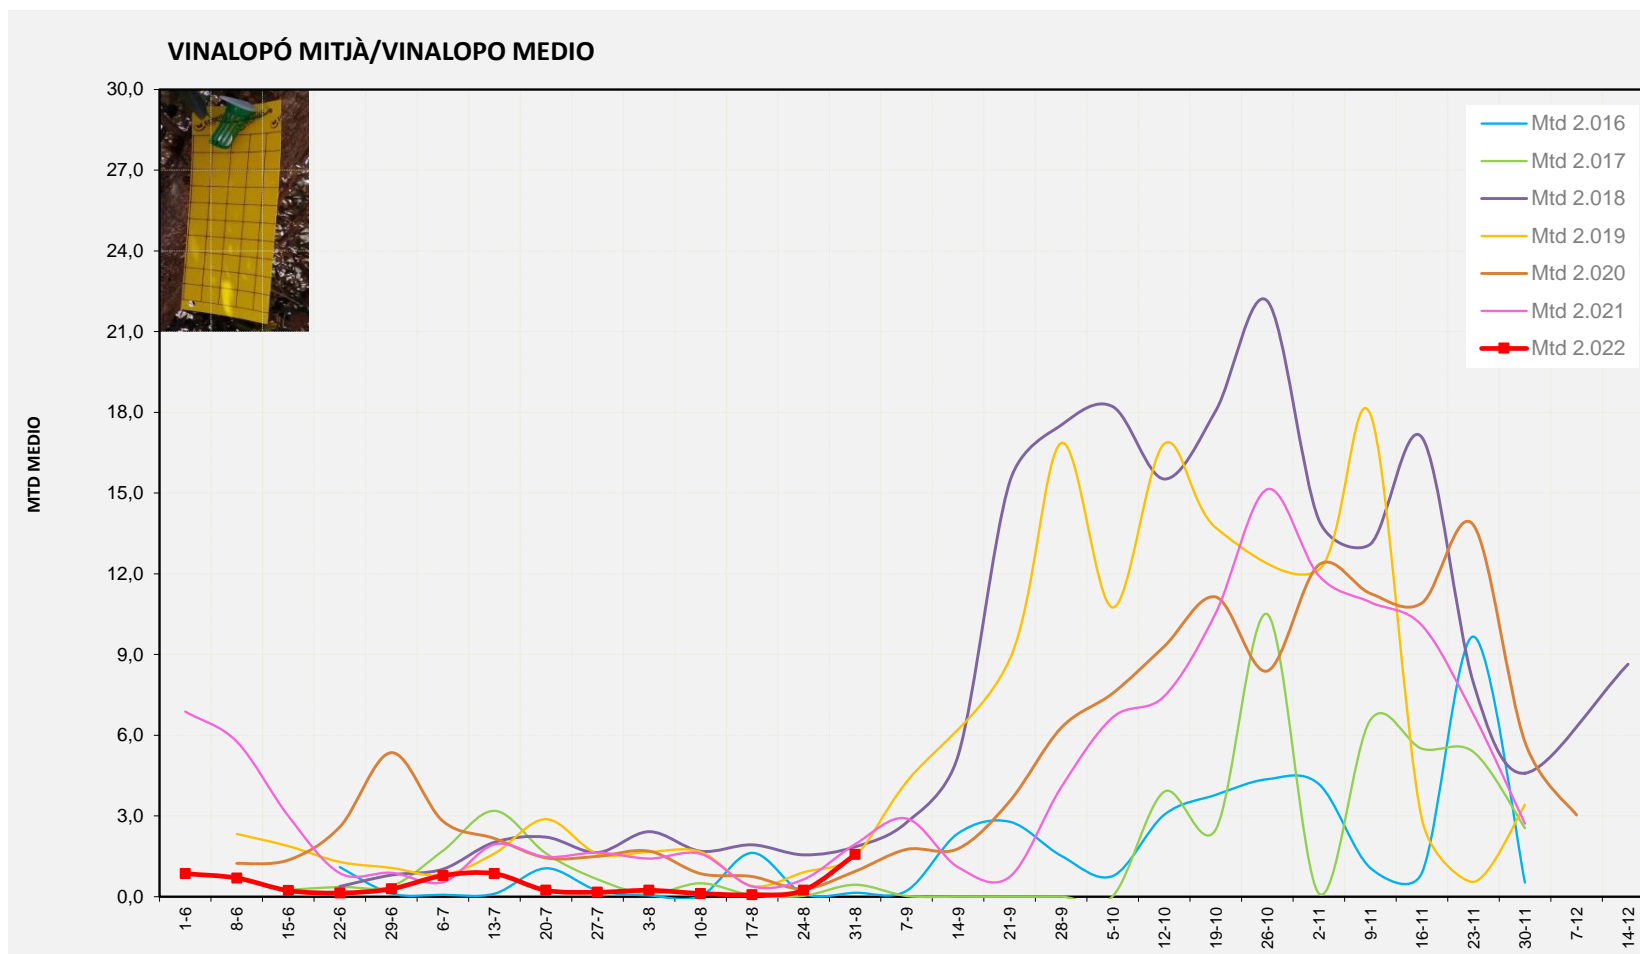

MTD MITJÀ	
2.016	0,29
2.017	0,40
2.018	4,61
2.019	3,60
2.020	4,02
2.021	7,14
2.022	8,48

MTD: Mosques/Trampa/Dia

Setmana 35 ALT VINALOPÓ

Nº Trampes instal·lades: 8
 % comptat última setmana: 87,50%

	MTD MITJÀ
2.016	0,09
2.017	0,17
2.018	1,20
2.019	1,85
2.020	1,79
2.021	4,18
2.022	3,02

MTD: Mosques/Trampa/Dia

Setmana 35 ALACANTÍ

Nº Trampes instal·lades: 2
 % comptat última setmana: 100,00%

MTD MITJÀ	
2.016	0,21
2.017	0,00
2.018	1,00
2.019	0,63
2.020	4,42
2.021	0,79
2.022	0,36

MTD: Mosques/Trampa/Dia

Setmana 35 VINALOPÓ MITJÀ

Nº Trampes instal·lades: 6
 % comptat última setmana: 100,00%

MTD MITJÀ	
2.016	0,15
2.017	0,44
2.018	1,85
2.019	1,53
2.020	0,94
2.021	1,95
2.022	1,57

MTD: Mosques/Trampa/Dia

Dades climàtiques