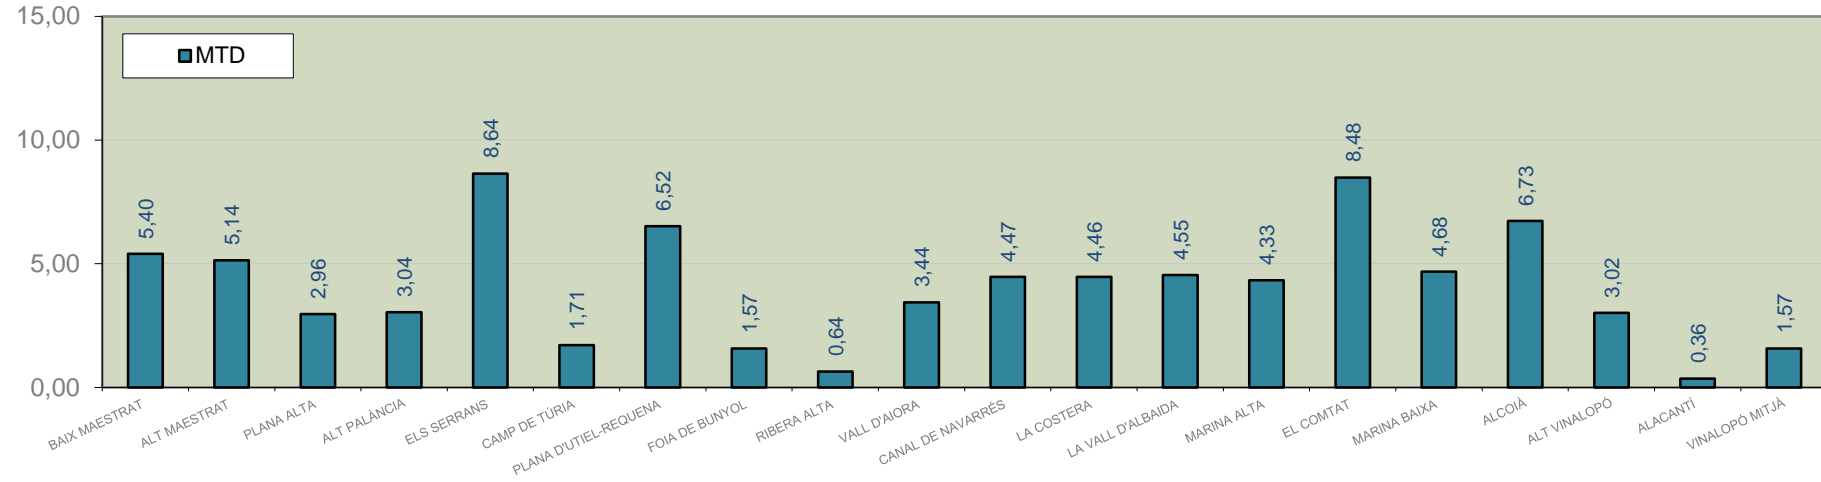

ALACANT

MARINA ALTA
EL COMTAT
MARINA BAIXA
ALCOIÀ
ALT VINALOPÓ
ALACANTÍ
VINALOPÓ MITJÀ

Setmana 35 Resum per zones

MTD: Mosques/Trampa/Dia

MTD BACTROCERA OLEAE

% TRAMPES REVISADES

Setmana 35 Isomosques. Nivells poblacionals i tendència de la població silvestre

Nivell Poblacional Punts de control *Bactrocera oleae* 2.022

Tendència Punts de control *Bactrocera oleae* 2.022

Setmana 35 Corba poblacional Comunitat Valenciana

MTD mateixa setmana

2.016	1,09
2.017	0,99
2.018	2,47
2.019	3,47
2.020	4,23
2.021	6,84
2.022	4,54