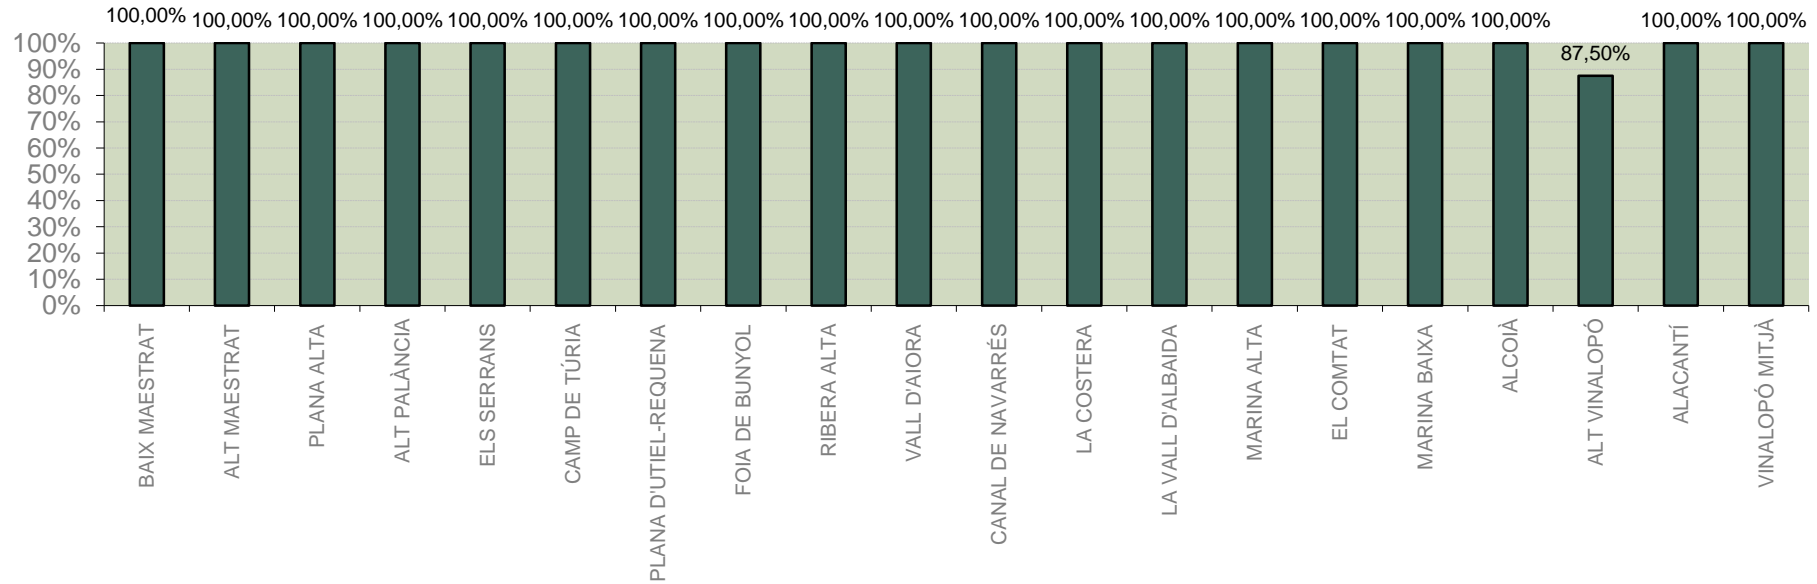

ALACANT

MARINA ALTA
EL COMTAT
MARINA BAIXA
ALCOIÀ
ALT VINALOPÓ
ALACANTÍ
VINALOPÓ MITJÀ

Setmana 35 Resum per zones

MTD: Mosques/Trampa/Dia

MTD BACTROCERA OLEAE

% TRAMPES REVISADES

Setmana 35 Isomosques. Nivells poblacionals i tendència de la població silvestre

Nivell Poblacional Punts de control *Bactrocera oleae* 2.022

Tendència Punts de control *Bactrocera oleae* 2.022

Setmana 35 Corba poblacional Comunitat Valenciana

MTD mateixa setmana

2.016	1,09
2.017	0,99
2.018	2,47
2.019	3,47
2.020	4,23
2.021	6,84
2.022	4,54