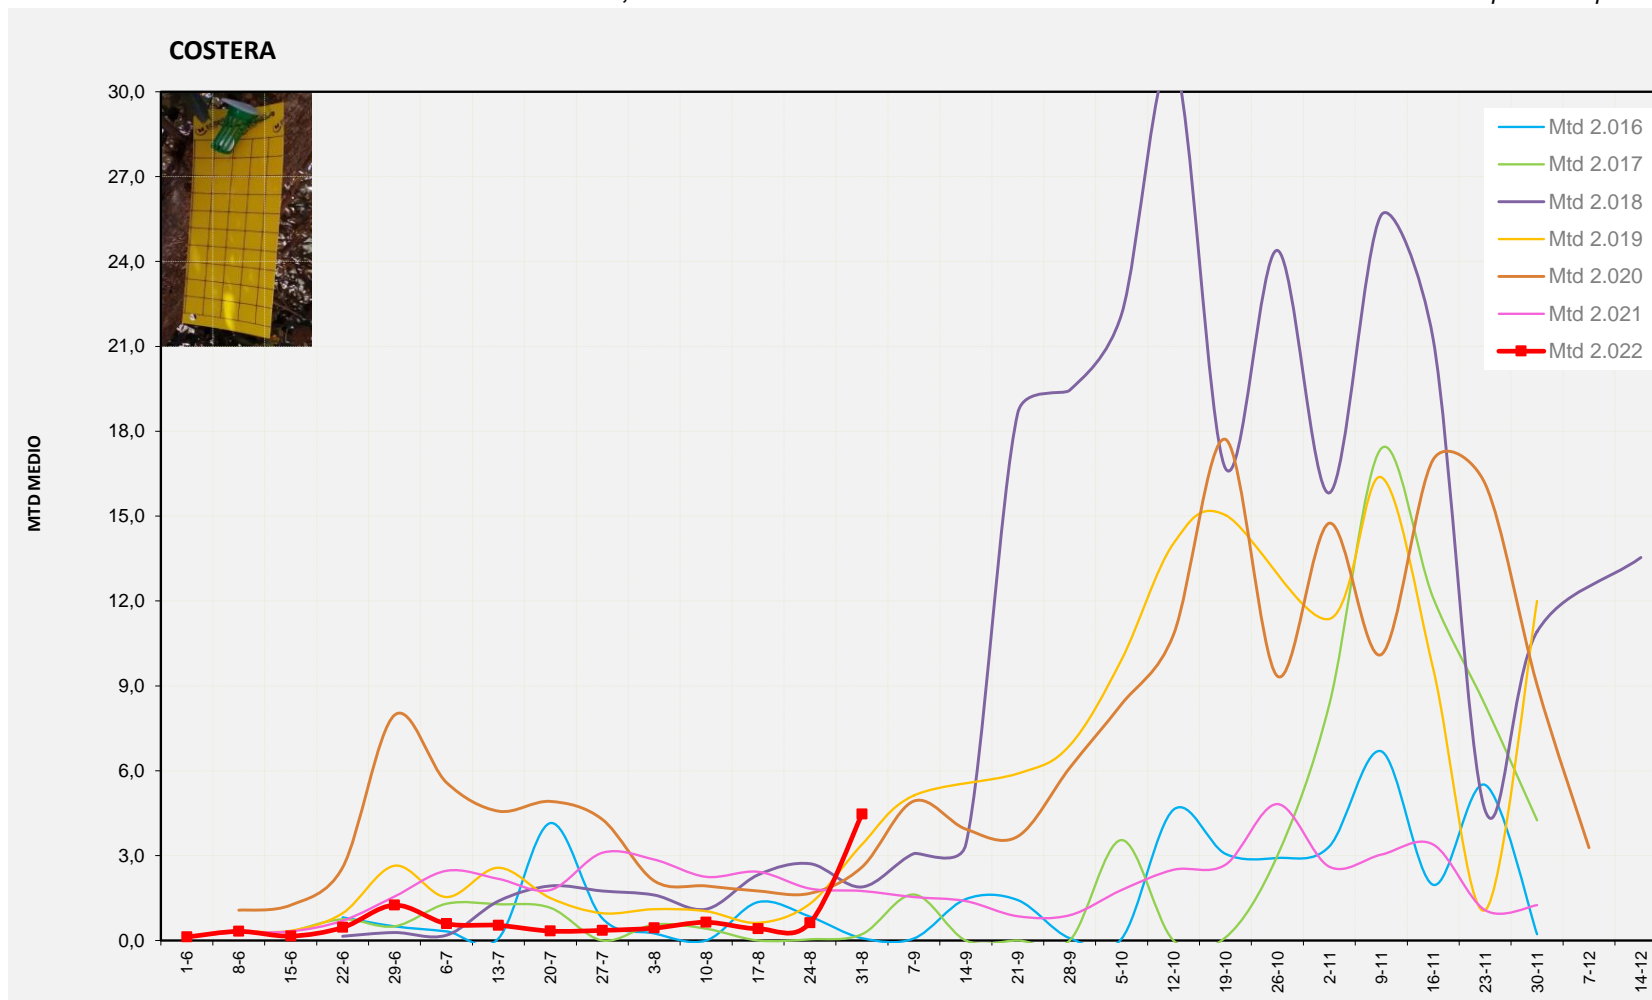

Setmana 35 COSTERA

Nº Trampes instal·lades: 4
% comptat última setmana: 100,00%

MTD MITJÀ	
2.016	0,08
2.017	0,22
2.018	1,89
2.019	3,39
2.020	2,59
2.021	1,75
2.022	4,46

MTD: Mosques/Trampa/Dia