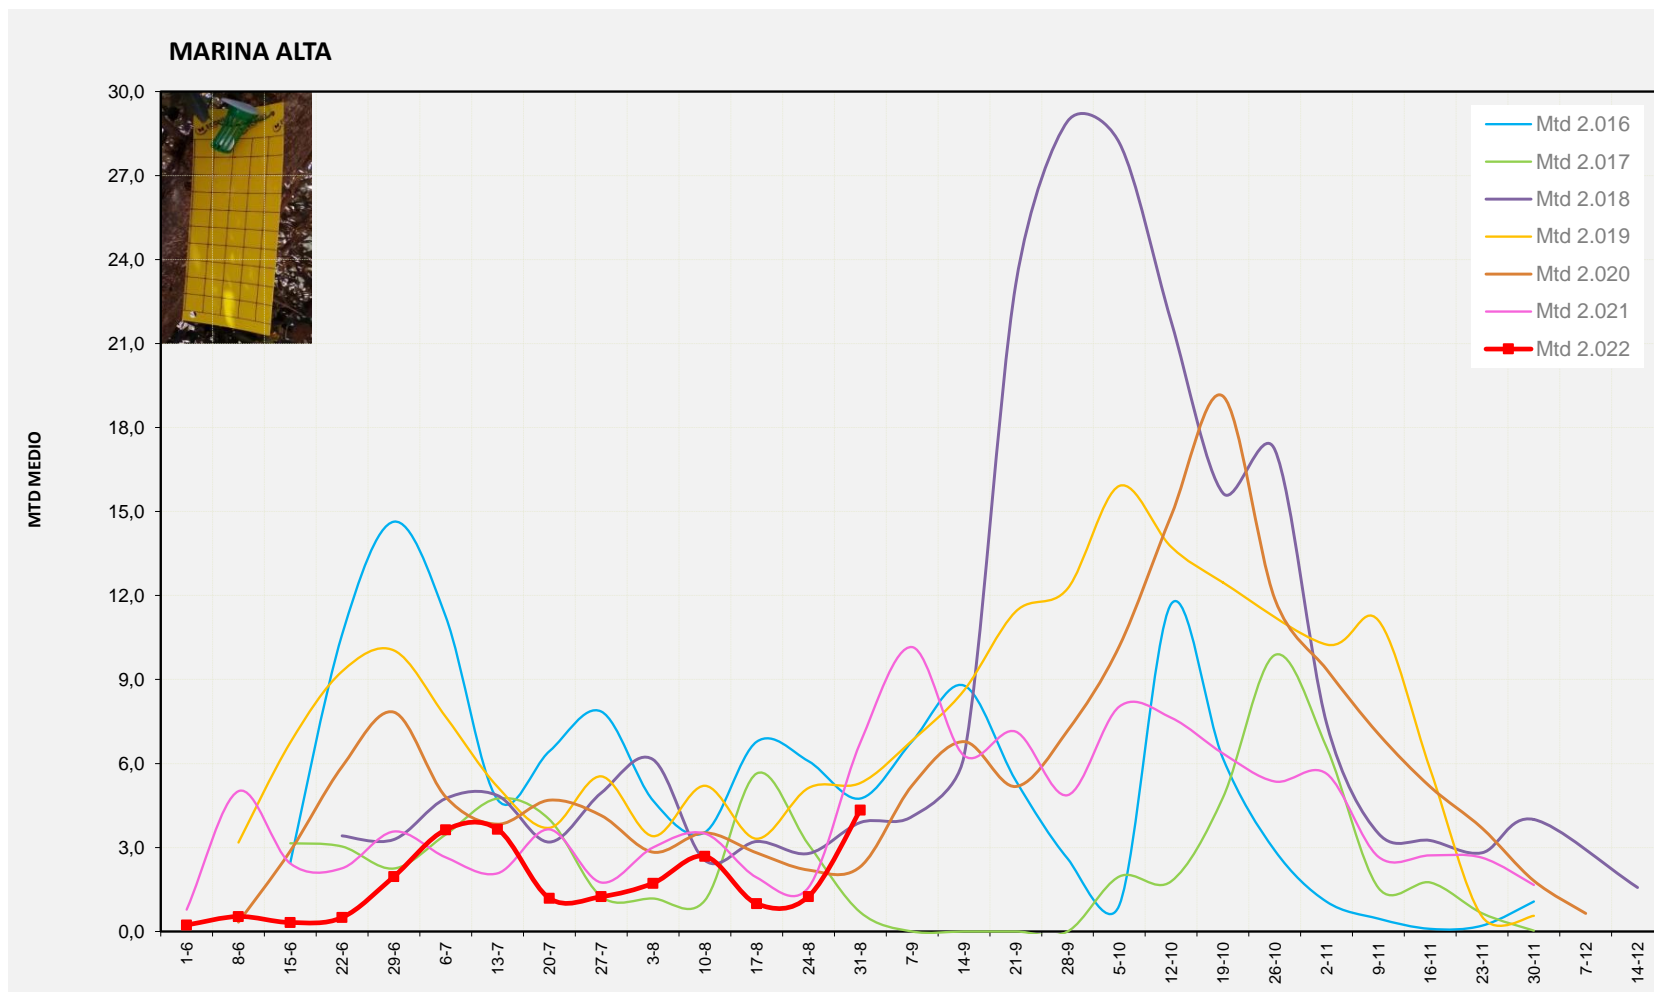

Setmana 35 COSTERA

Nº Trampes instal·lades: 4
 % comptat última setmana: 100,00%

MTD MITJÀ	
2.016	0,08
2.017	0,22
2.018	1,89
2.019	3,39
2.020	2,59
2.021	1,75
2.022	4,46

MTD: Mosques/Trampa/Dia

Setmana 35 MARINA ALTA

Nº Trampes instal·lades: 4
 % comptat última setmana: 100,00%

MTD MITJÀ	
2.016	4,75
2.017	0,69
2.018	3,89
2.019	5,30
2.020	3,80
2.021	6,74
2.022	4,33

MTD: Mosques/Trampa/Dia

Setmana 35 COMTAT

Nº Trampes instal·lades: 8
 % comptat última setmana: 100,00%