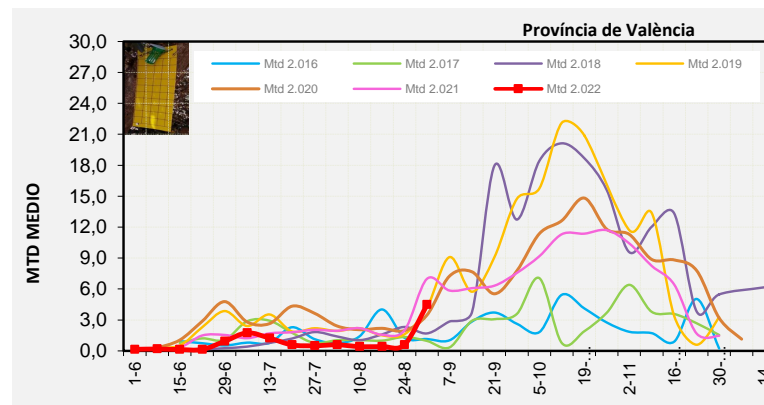

% comptat última setmana: 97,50%

% comptat última setmana: 100,00%