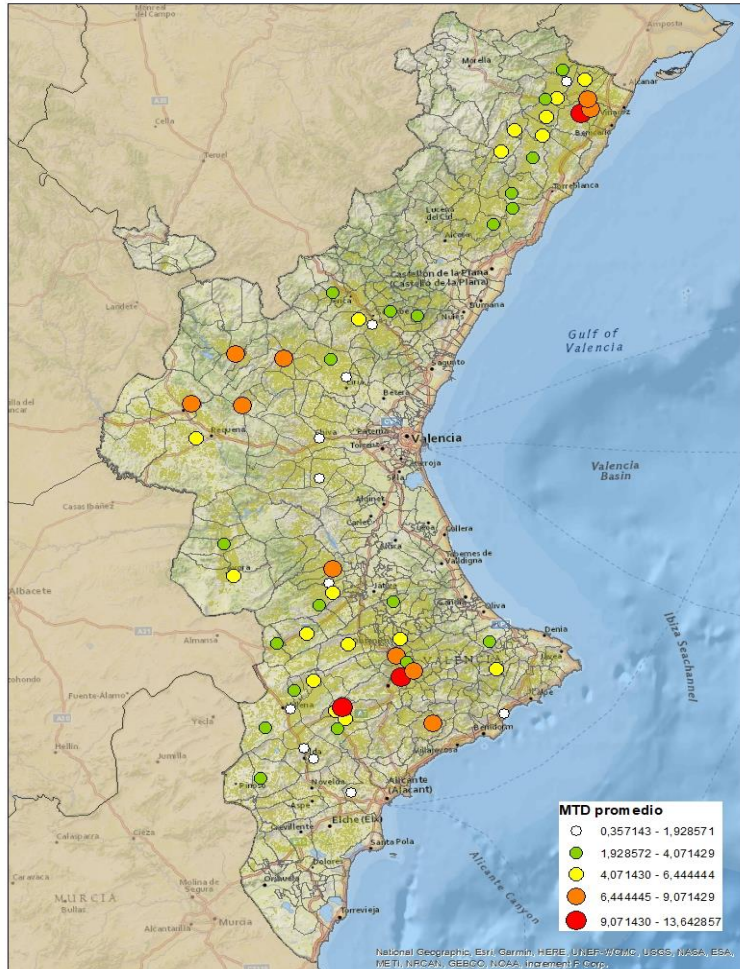

Nivells poblacionals per província

Nivells poblacionals per comarca

CASTELLÓ

BAIX MAESTRAT
ALT MAESTRAT
PLANA ALTA
ALT PALÀNCIA

VALÈNCIA

ELS SERRANS
CAMP DE TÚRIA
PLANA D'UTIEL-REQUENA
FOIA DE BUNYOL
RIBERA ALTA
VALL D'AIORA
CANAL DE NAVARRÉS
LA COSTERA
LA VALL D'ALBAIDA

ALACANT

MARINA ALTA
EL COMTAT
MARINA BAIXA
ALCOIÀ
ALT VINALOPÓ
ALACANTÍ
VINALOPÓ MITJÀ

Setmana 35 Resum per zones

MTD: Mosques/Trampa/Dia

MTD BACTROCERA OLEAE

% TRAMPES REVISADES

Setmana 35 Isomosques. Nivells poblacionals i tendència de la població silvestre

Nivell Poblacional Punts de control *Bactrocera oleae* 2.022

Tendència Punts de control *Bactrocera oleae* 2.022

Setmana 35 Corba poblacional Comunitat Valenciana

MTD mateixa setmana

2.016	1,09
2.017	0,99
2.018	2,47
2.019	3,47
2.020	4,23
2.021	6,84
2.022	4,54