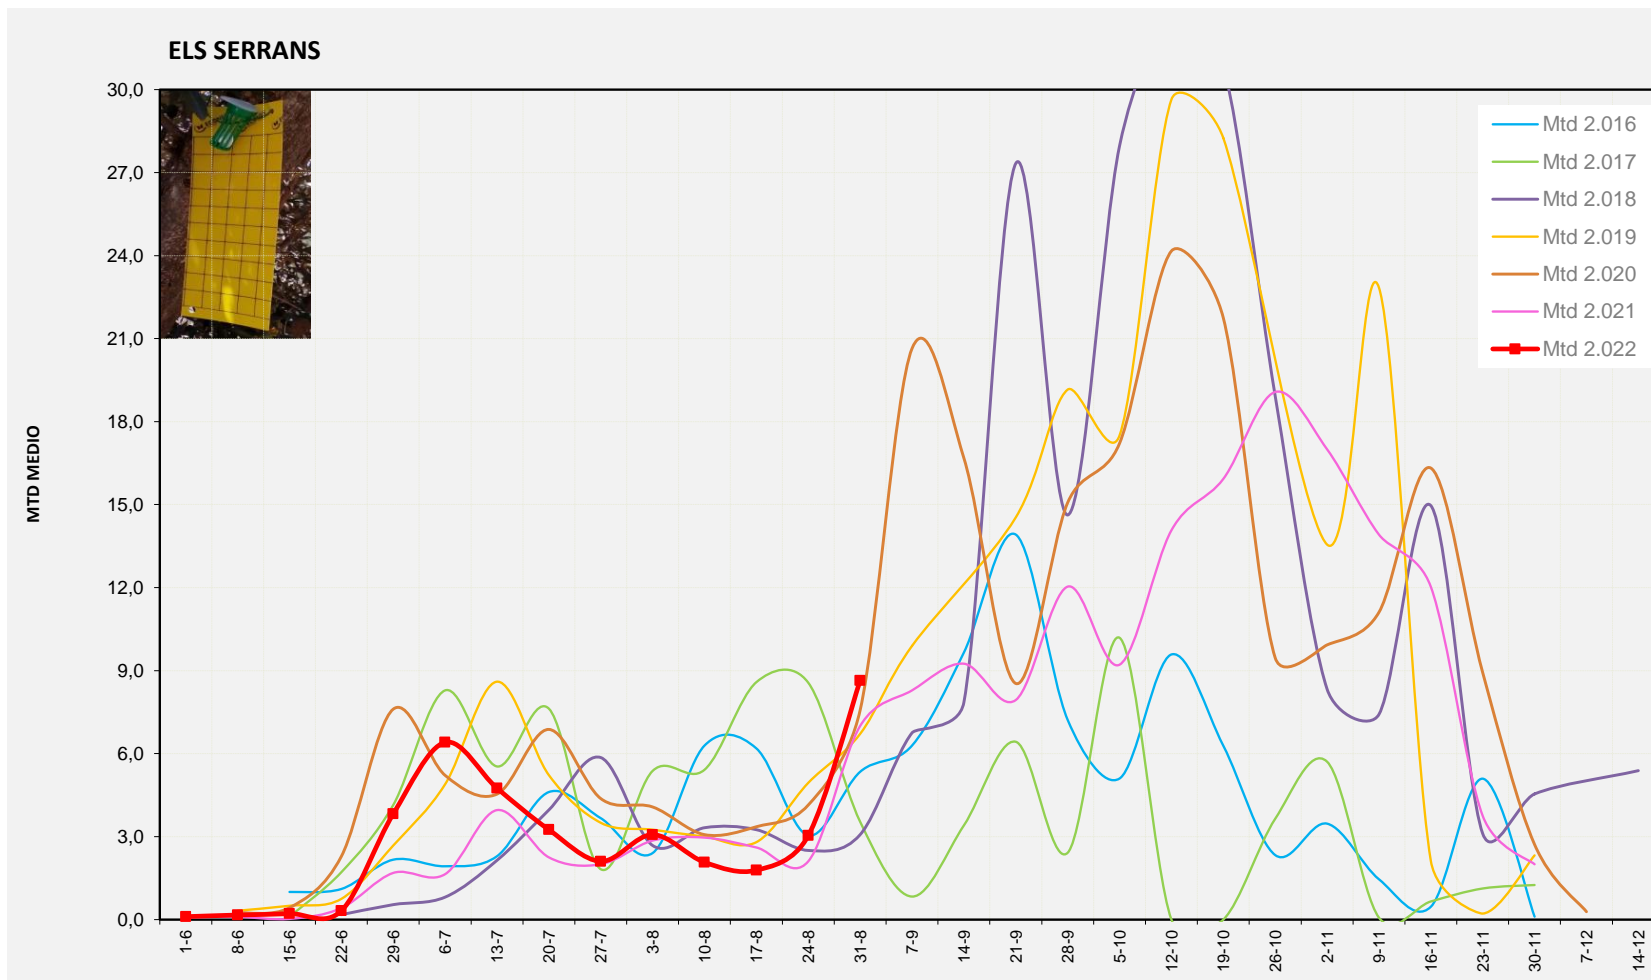

Setmana 35 ELS SERRANS

Nº Trampes instal·lades: 4
% comptat última setmana: 100,00%

MTD MITJÀ	
2.016	5,34
2.017	3,54
2.018	3,07
2.019	6,71
2.020	7,57
2.021	7,00
2.022	8,64

MTD: Mosques/Trampa/Dia