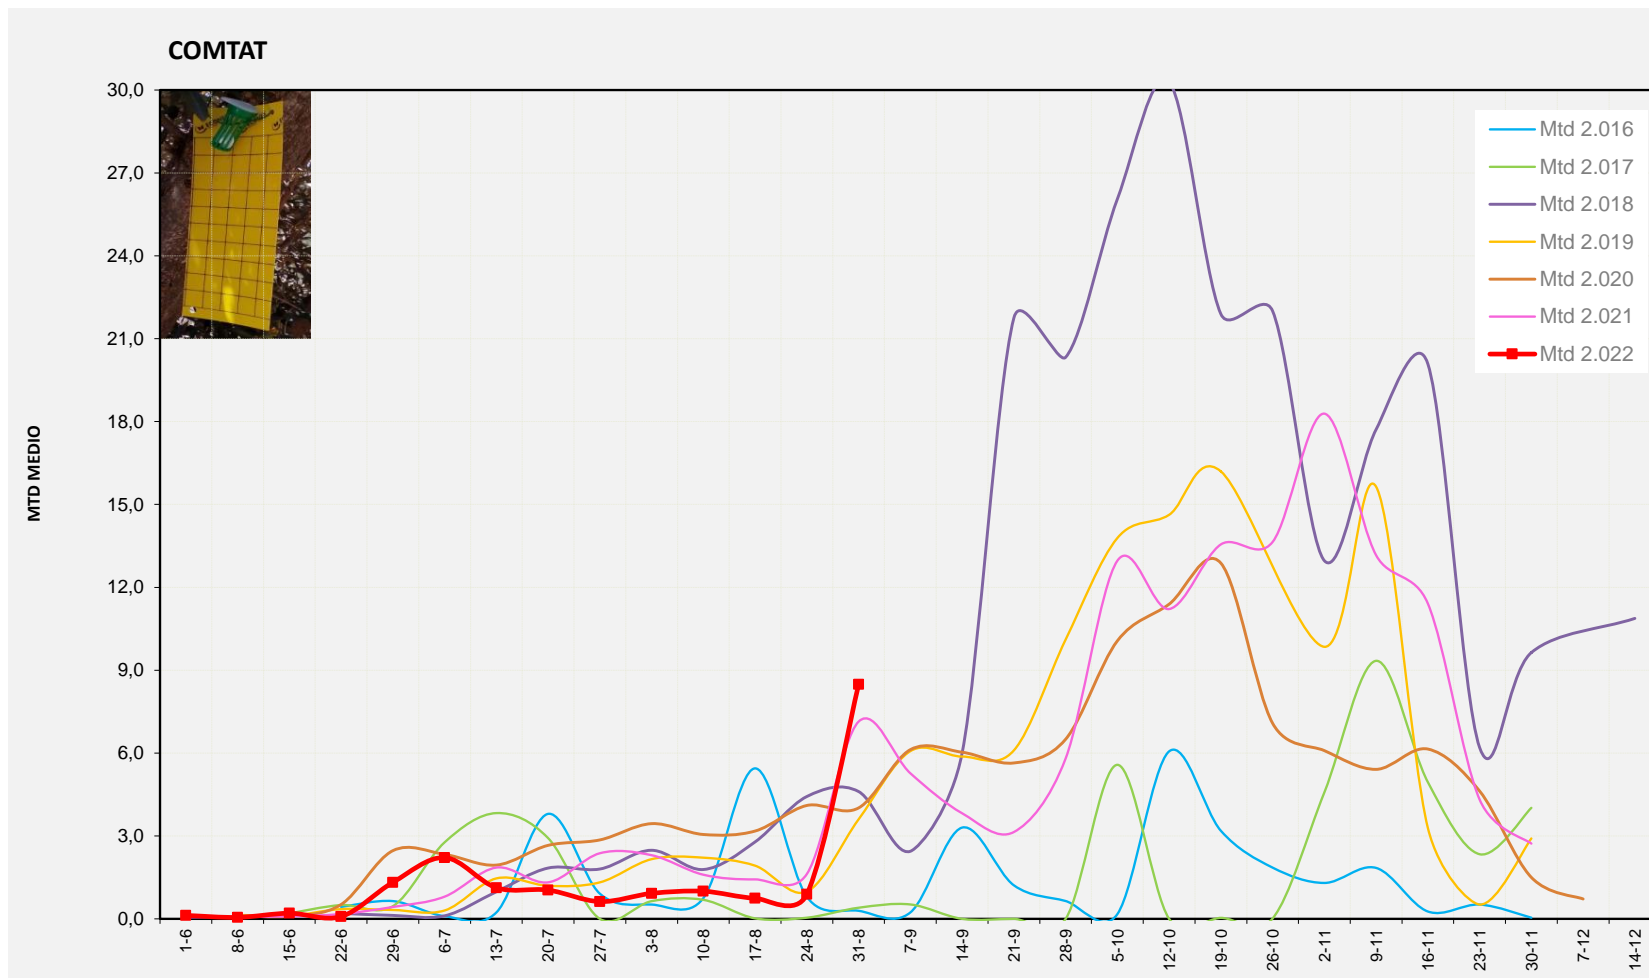

Nº Trampes instal·lades: 4
 % comptat última setmana: 100,00%

MTD MITJÀ	
2.016	4,75
2.017	0,69
2.018	3,89
2.019	5,30
2.020	3,80
2.021	6,74
2.022	4,33

MTD: Mosques/Trampa/Dia

Setmana 35 COMTAT

Nº Trampes instal·lades: 8
 % comptat última setmana: 100,00%

MTD MITJÀ	
2.016	0,29
2.017	0,40
2.018	4,61
2.019	3,60
2.020	4,02
2.021	7,14
2.022	8,48

MTD: Mosques/Trampa/Dia

Setmana 35 ALT VINALOPÓ

Nº Trampes instal·lades: 8
 % comptat última setmana: 87,50%

	MTD MITJÀ
2.016	0,09
2.017	0,17
2.018	1,20
2.019	1,85
2.020	1,79
2.021	4,18
2.022	3,02