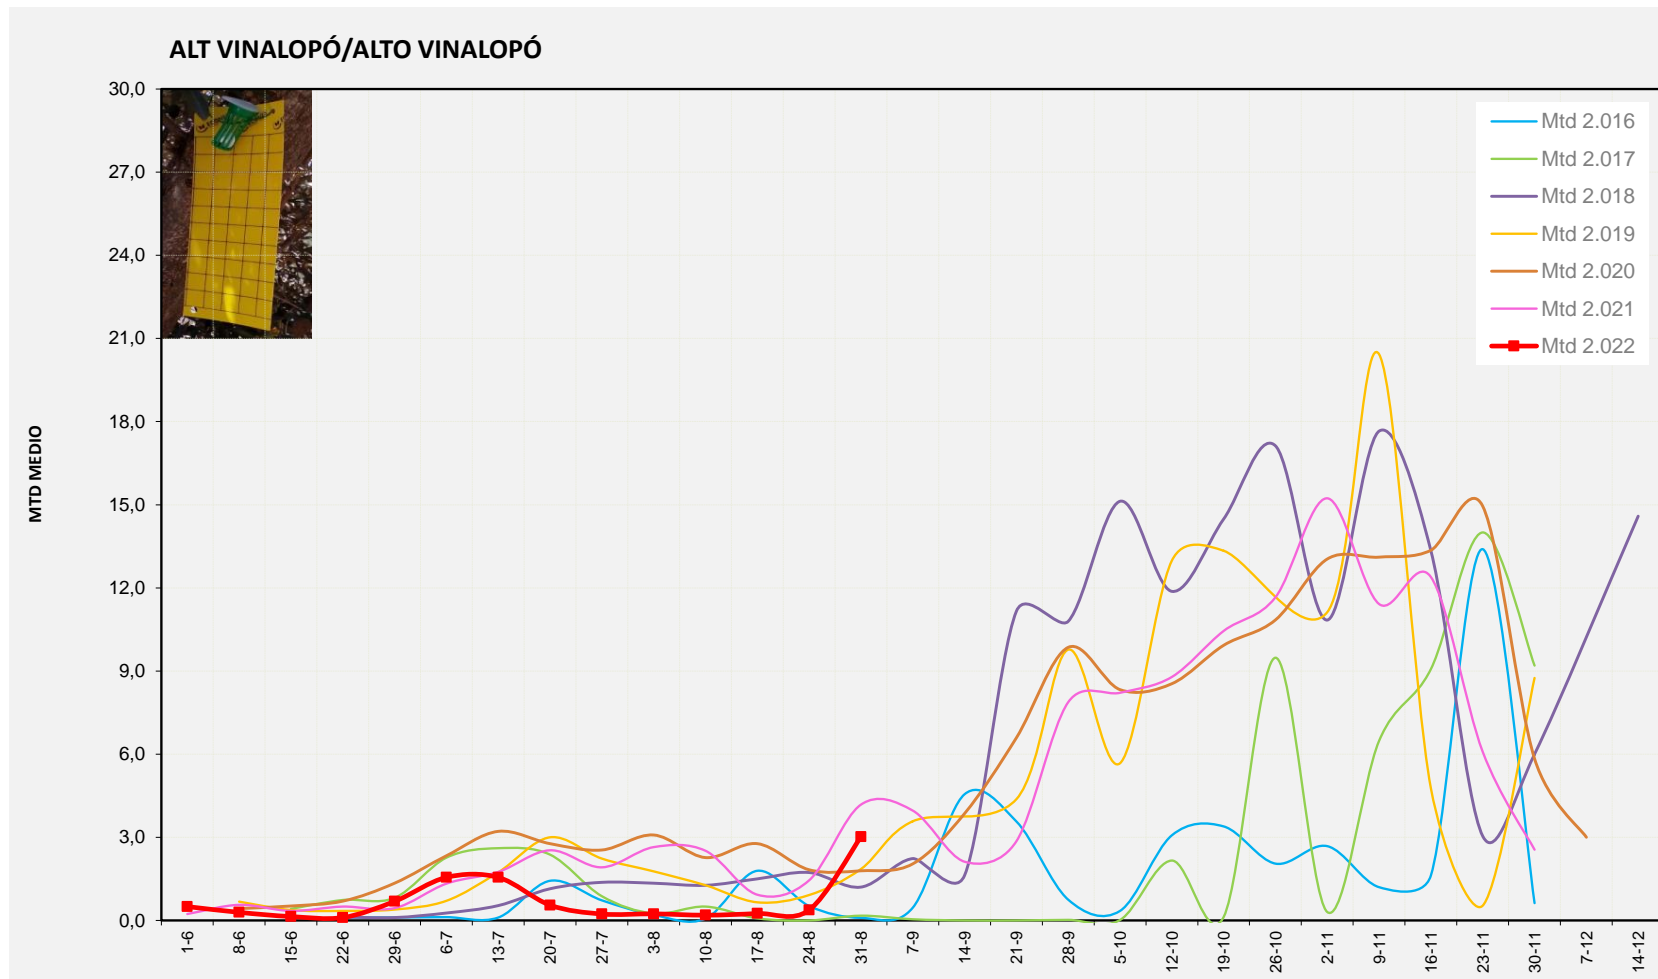

Setmana 35 ALT VINALOPÓ

Nº Trampes instal·lades: 8
% comptat última setmana: 87,50%

	MTD MITJÀ
2.016	0,09
2.017	0,17
2.018	1,20
2.019	1,85
2.020	1,79
2.021	4,18
2.022	3,02

MTD: Mosques/Trampa/Dia