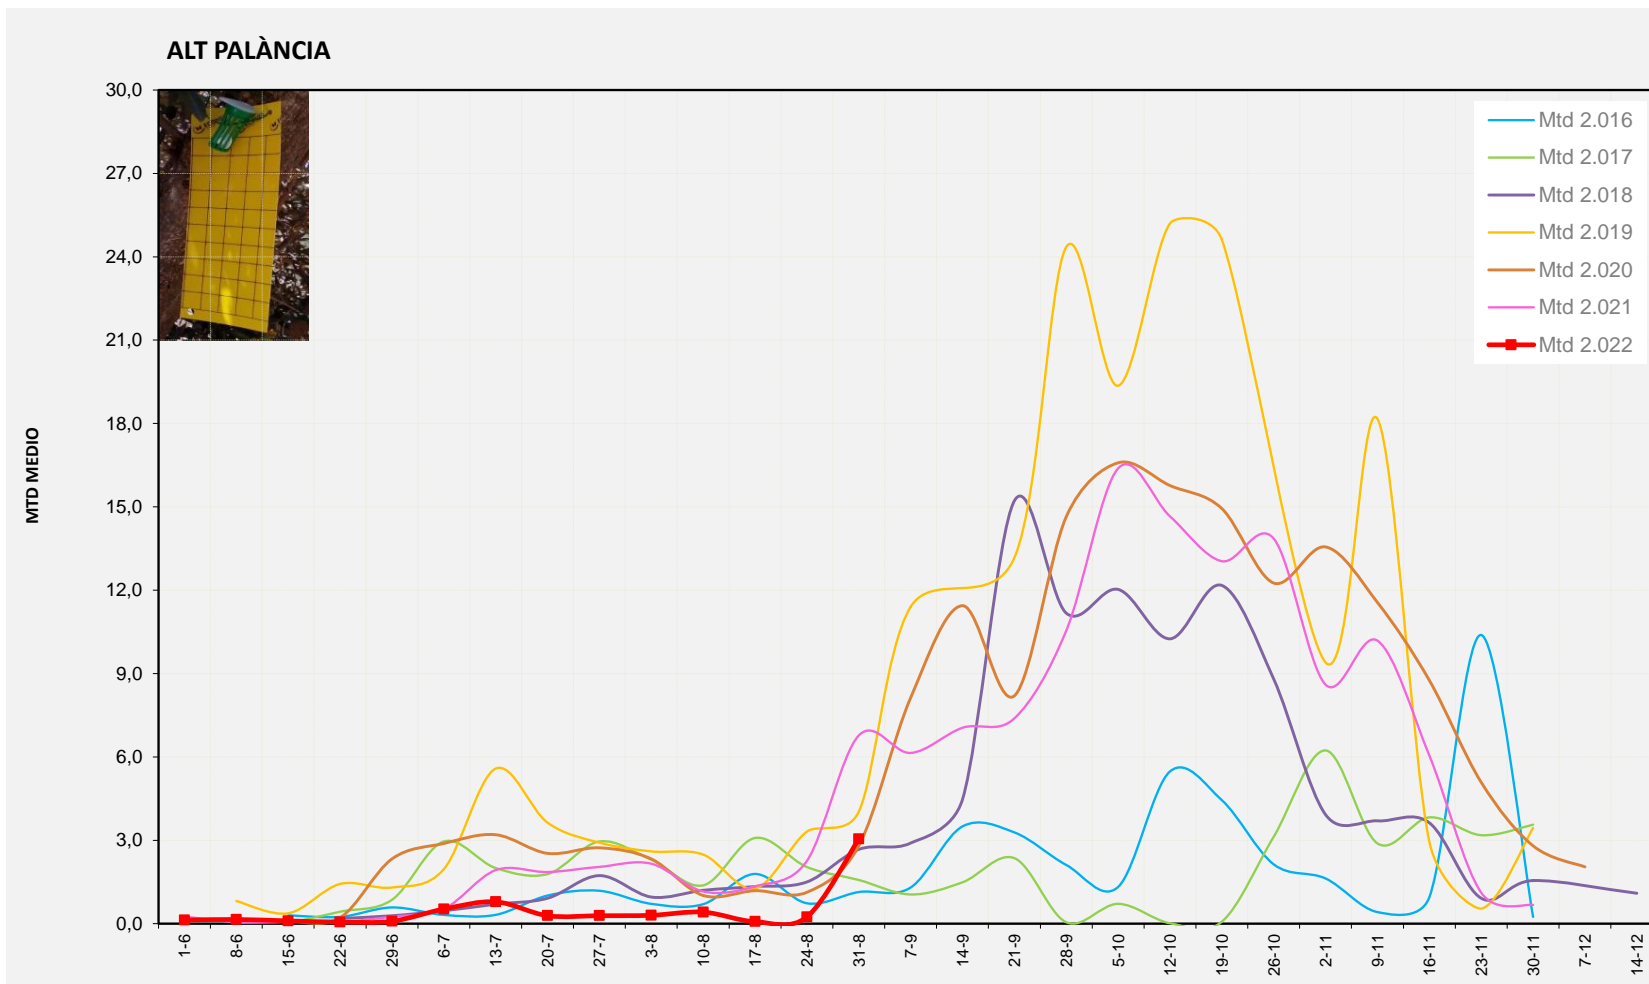

MTD: Mosques/Trampa/Dia

Setmana 35 ALT PALÀNCIA

Nº Trampes instal·lades: 10
 % comptat última setmana: 100,00%

MTD MITJÀ	
2.016	1,14
2.017	1,57
2.018	2,67
2.019	4,03
2.020	2,80
2.021	6,77
2.022	3,04

MTD: Mosques/Trampa/Dia