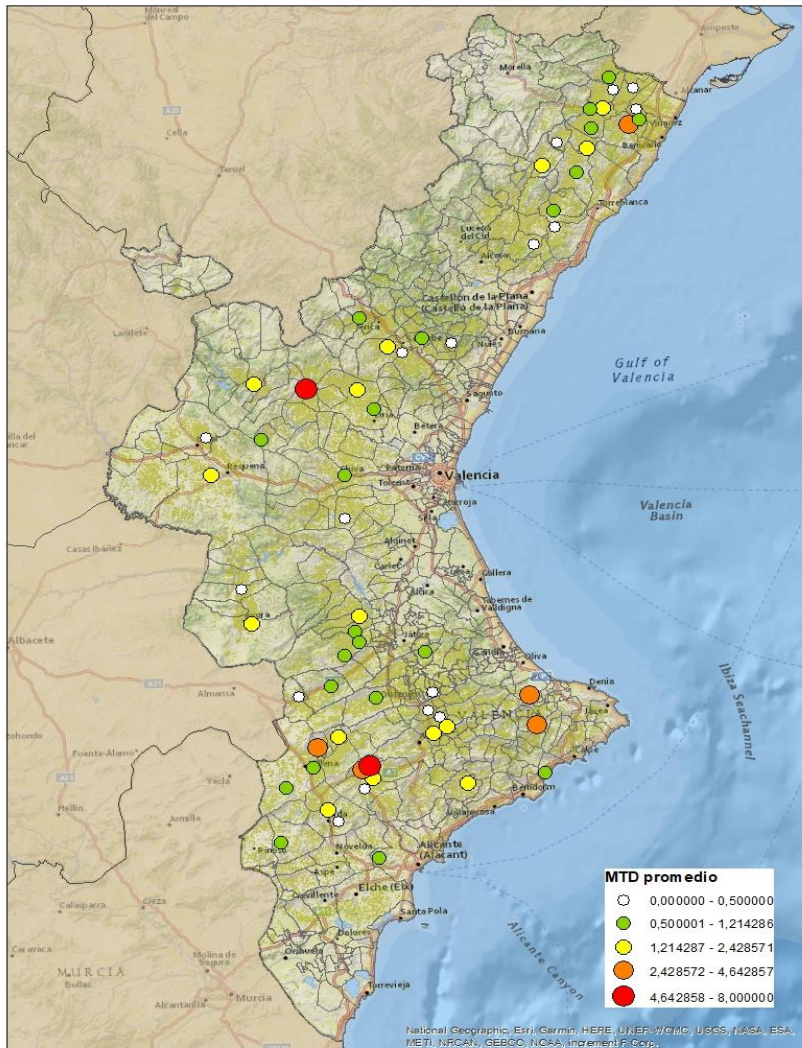

Nivells poblacionals per província

Nivells poblacionals per comarca

CASTELLÓ

BAIX MAESTRAT
ALT MAESTRAT
PLANA ALTA
ALT PALÀNCIA

VALÈNCIA

ELS SERRANS
CAMP DE TÚRIA
PLANA D'UTIEL-REQUENA
FOIA DE BUNYOL
RIBERA ALTA
VALL D'AIORA
CANAL DE NAVARRÉS
LA COSTERA
LA VALL D'ALBAIDA

ALACANT

MARINA ALTA
EL COMTAT
MARINA BAIXA
ALCOIÀ
ALT VINALOPÓ
ALACANTÍ
VINALOPÓ MITJÀ

Setmana 28 Resum per zones

MTD: Mosques/Trampa/Dia

MTD BACTROCERA OLEAE

% TRAMPES REVISADES

Setmana 28 Isomosques. Nivells poblacionals i tendència de la població silvestre

Nivell Poblacional Punts de control *Bactrocera oleae* 2.022

Tendència Punts de control *Bactrocera oleae* 2.022

Setmana 28 Corba poblacional Comunitat Valenciana

MTD mateixa setmana

2.016	0,66
2.017	2,83
2.018	0,97
2.019	2,67
2.020	2,61
2.021	1,93
2.022	1,33