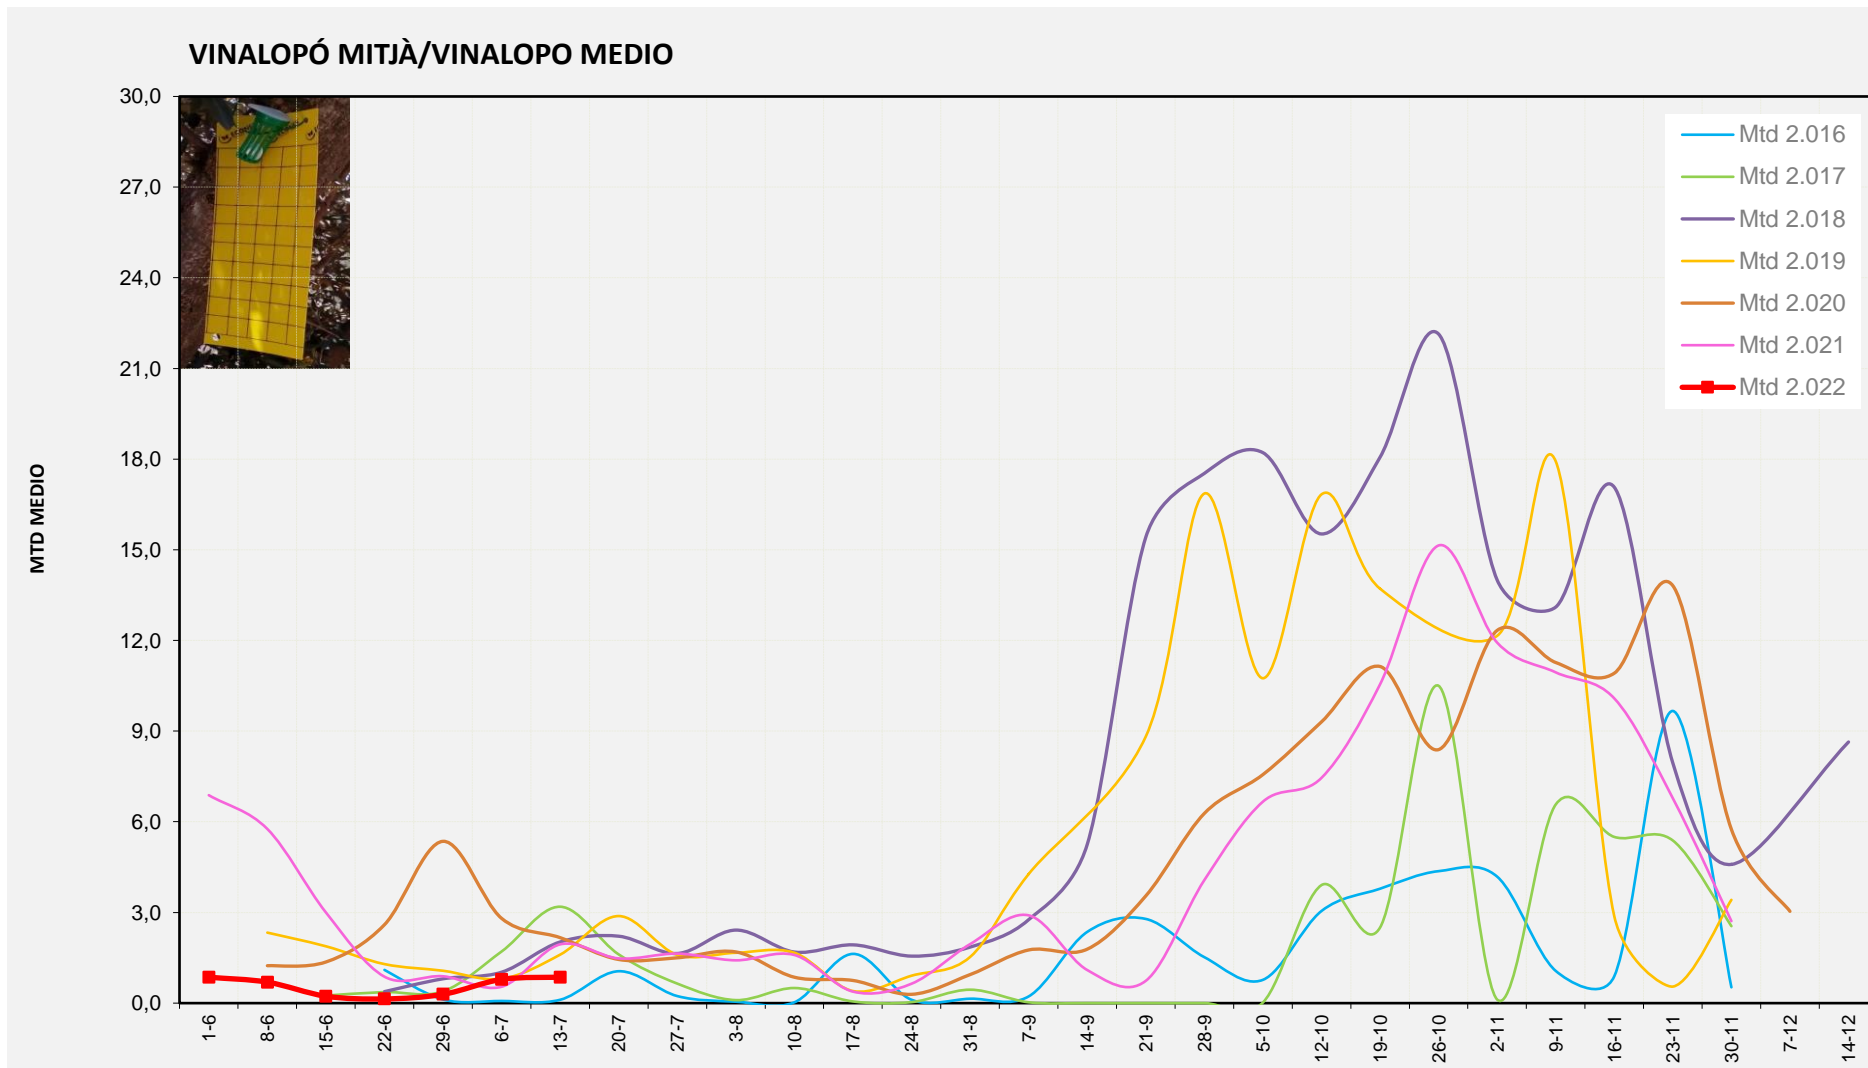

Setmana 28 VINALOPÓ MITJÀ

Nº Trampes instal·lades: 6

% comptat última setmana: 100,00%

MTD MITJÀ

2.016	0,11
2.017	3,19
2.018	2,02
2.019	1,60
2.020	2,17
2.021	1,94
2.022	0,86

MTD: Mosques/Trampa/Dia