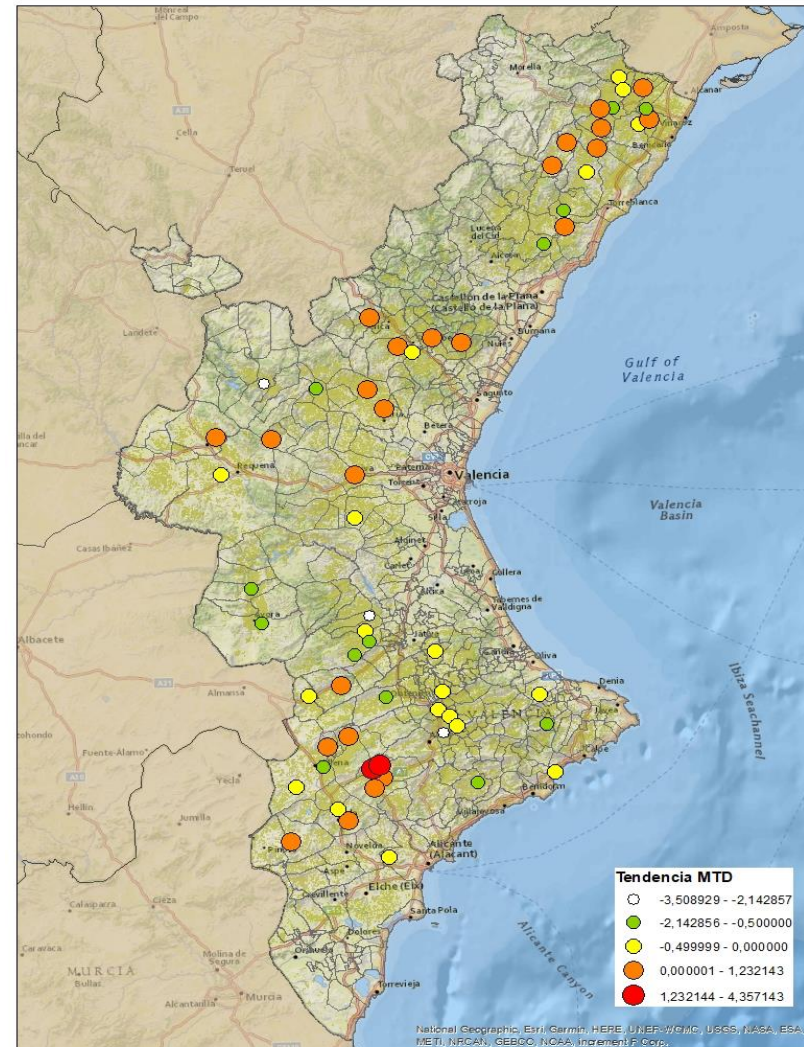

Nivells poblacionals per província

Nivells poblacionals per comarca

CASTELLÓ

BAIX MAESTRAT
ALT MAESTRAT
PLANA ALTA
ALT PALÀNCIA

VALÈNCIA

ELS SERRANS
CAMP DE TÚRIA
PLANA D'UTIEL-REQUENA
FOIA DE BUNYOL
RIBERA ALTA
VALL D'AIORA
CANAL DE NAVARRÉS
LA COSTERA
LA VALL D'ALBAIDA

ALACANT

MARINA ALTA
EL COMTAT
MARINA BAIXA
ALCOIÀ
ALT VINALOPÓ
ALACANTÍ
VINALOPÓ MITJÀ

Setmana 28 Resum per zones

MTD: Mosques/Trampa/Dia

MTD BACTROCERA OLEAE

% TRAMPES REVISADES

Setmana 28 Isomosques. Nivells poblacionals i tendència de la població silvestre

Nivell Poblacional Punts de control *Bactrocera oleae* 2.022

Tendència Punts de control *Bactrocera oleae* 2.022

Setmana 28 Corba poblacional Comunitat Valenciana

MTD mateixa setmana

2.016	0,66
2.017	2,83
2.018	0,97
2.019	2,67
2.020	2,61
2.021	1,93
2.022	1,33