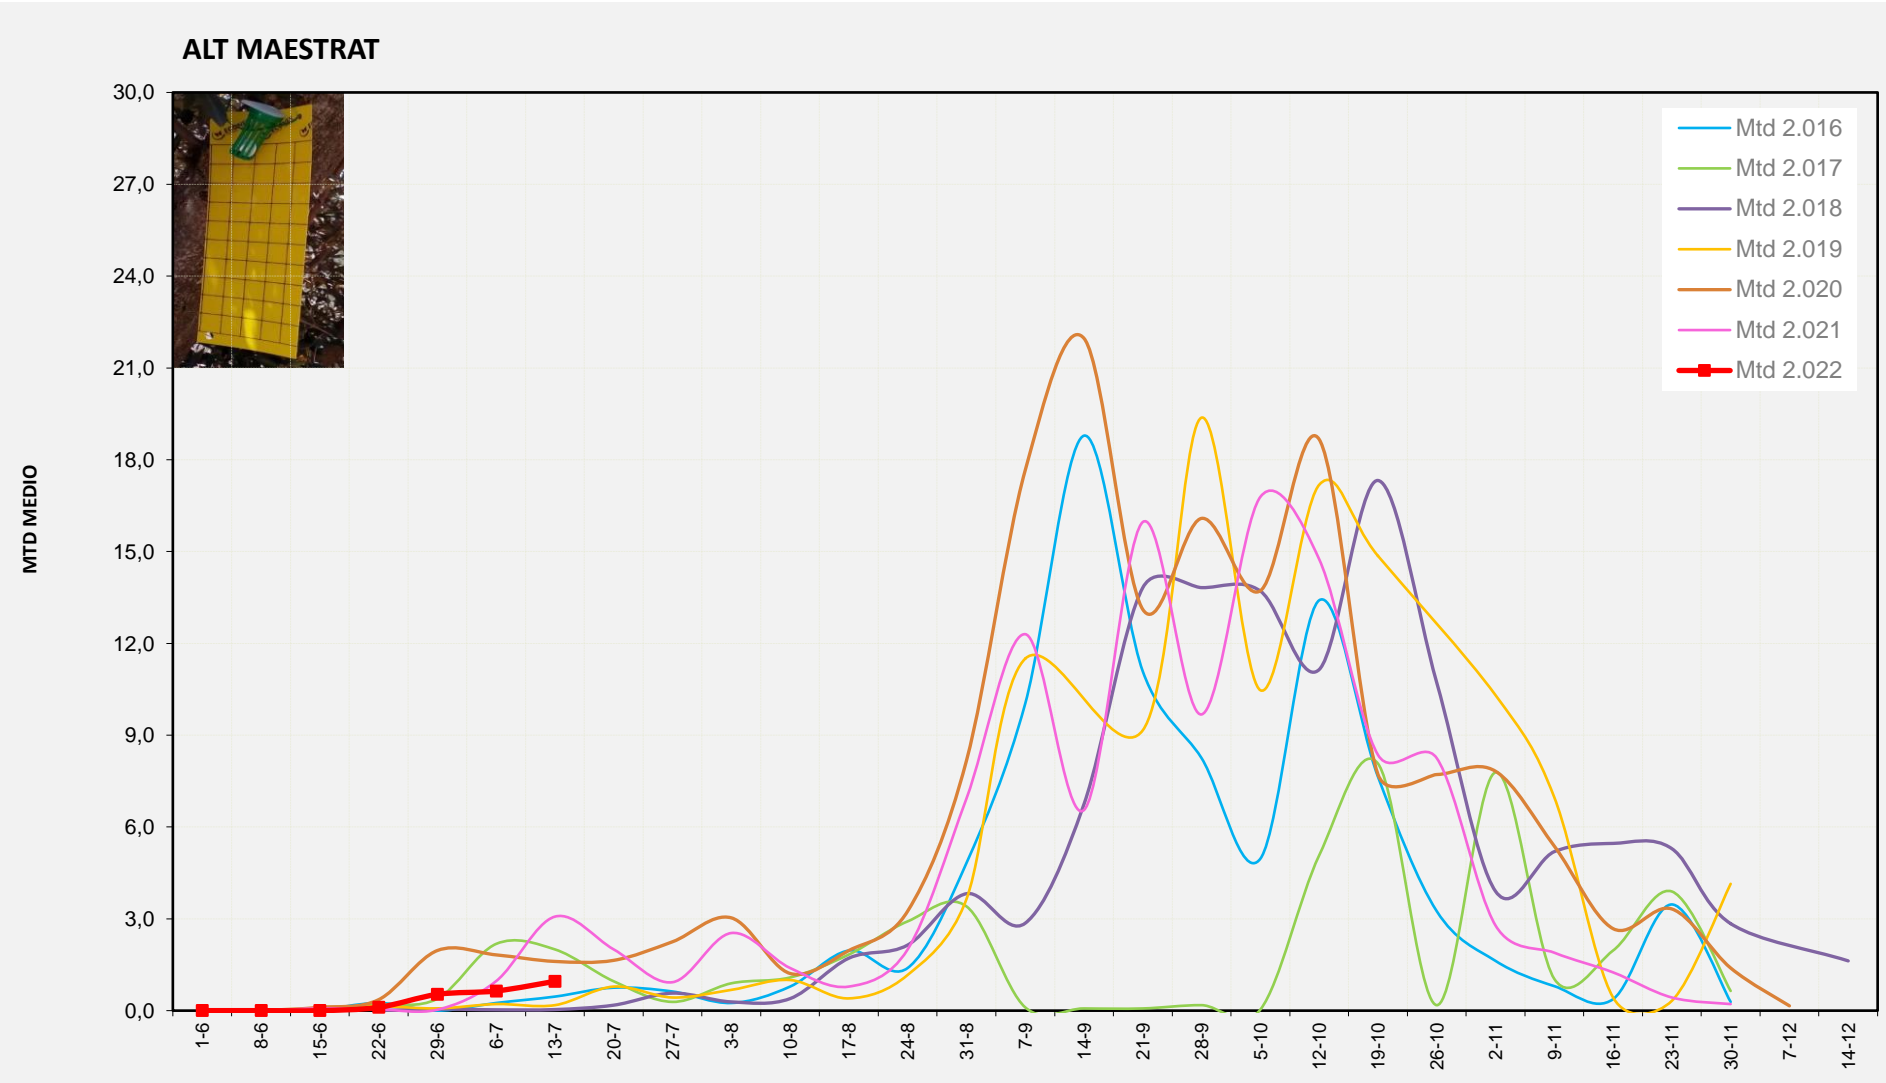

Setmana 28 ALT MAESTRAT

Nº Trampes instal·lades: 4
% comptat última setmana: 100,00%

MTD MITJÀ	
2.016	0,46
2.017	2,00
2.018	0,04
2.019	0,18
2.020	1,61
2.021	3,07
2.022	0,96

MTD: Mosques/Trampa/Dia