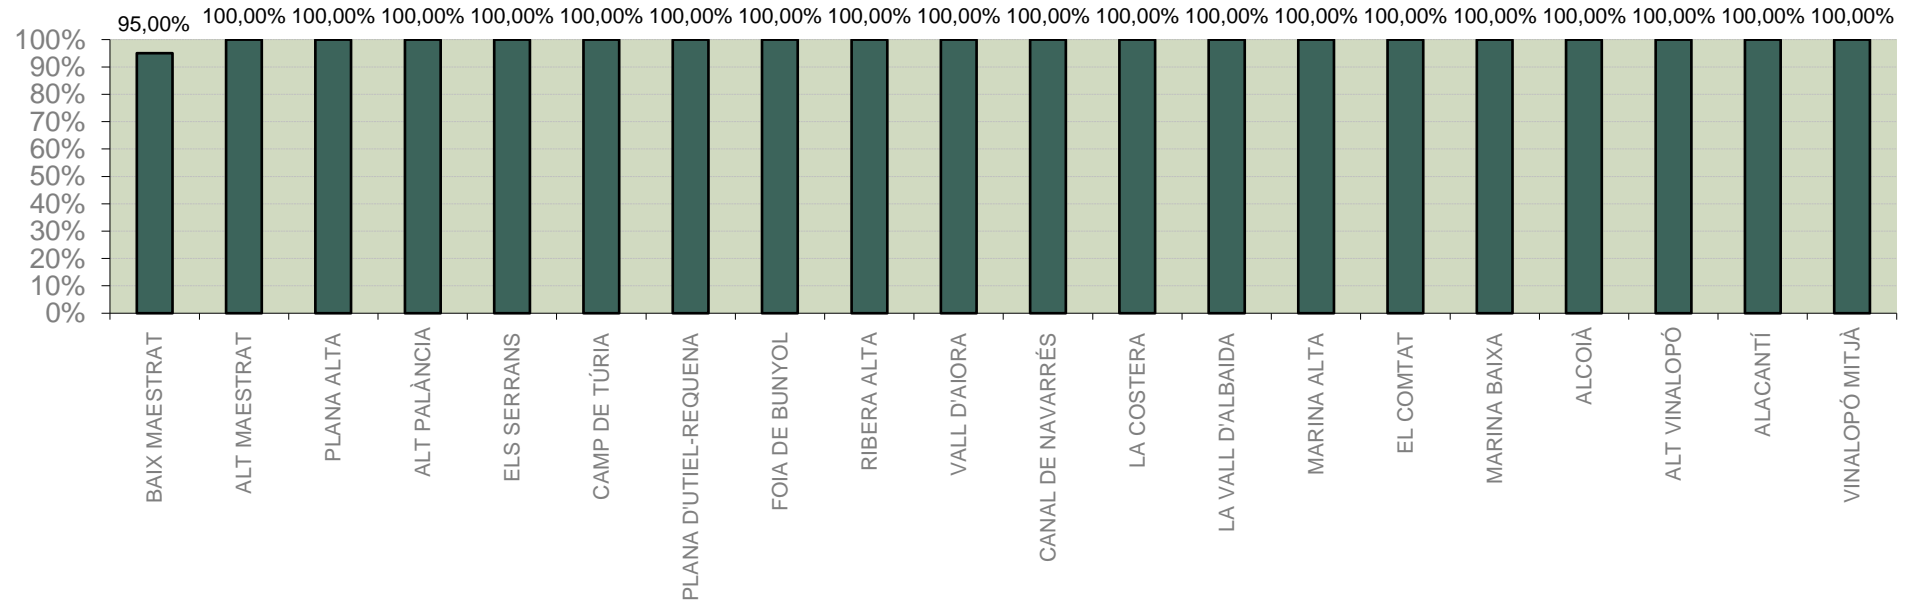

ALACANT

MARINA ALTA
EL COMTAT
MARINA BAIXA
ALCOIÀ
ALT VINALOPÓ
ALACANTÍ
VINALOPÓ MITJÀ

Setmana 28 Resum per zones

MTD: Mosques/Trampa/Dia

MTD BACTROCERA OLEAE

% TRAMPES REVISADES

Setmana 28 Isomosques. Nivells poblacionals i tendència de la població silvestre

Nivell Poblacional Punts de control *Bactrocera oleae* 2.022

Tendència Punts de control *Bactrocera oleae* 2.022

Setmana 28 Corba poblacional Comunitat Valenciana

MTD mateixa setmana

2.016	0,66
2.017	2,83
2.018	0,97
2.019	2,67
2.020	2,61
2.021	1,93
2.022	1,33