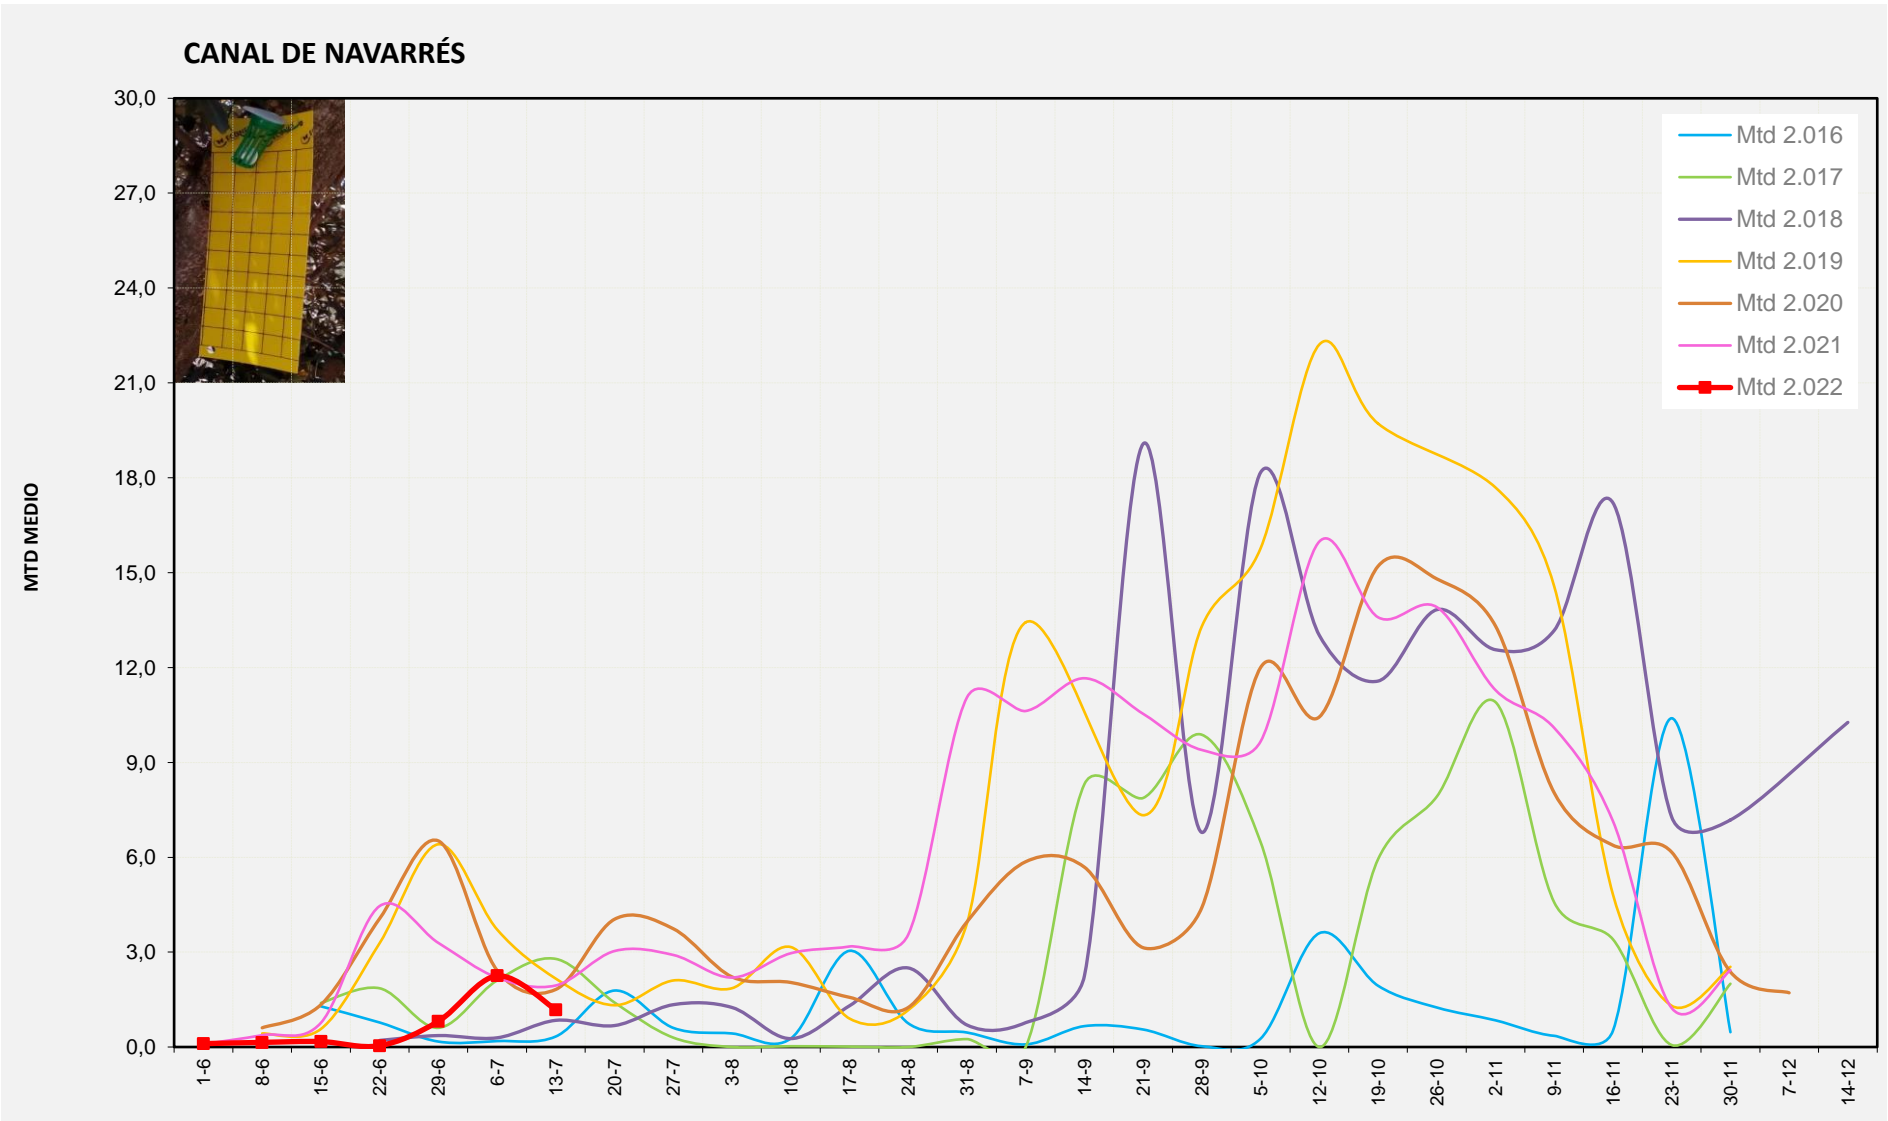

Setmana 28 CANAL DE NAVARRÉS

Nº Trampes instal·lades: 8
% comptat última setmana: 100,00%

MTD MITJÀ	
2.016	0,33
2.017	2,79
2.018	0,84
2.019	2,16
2.020	1,82
2.021	1,95
2.022	1,18

MTD: Mosques/Trampa/Dia