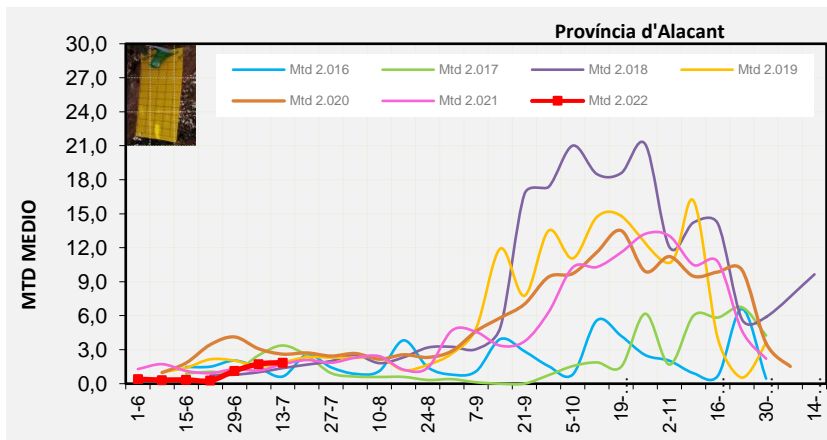

Nivell Poblacional Punts de control *Bactrocera oleae* 2.022

Tendència Punts de control *Bactrocera oleae* 2.022

Setmana 28 Corba poblacional Comunitat Valenciana

MTD mateixa setmana

2.016	0,66
2.017	2,83
2.018	0,97
2.019	2,67
2.020	2,61
2.021	1,93
2.022	1,33

% comptat última setmana: 99,18%

MTD: Mosques/Trampa/Dia

Setmana 28 Corbes poblacionals províncies

	MTD mitjà		
	Castelló	València	Alacant
2.016	0,56	0,77	0,64
2.017	2,22	2,93	3,37
2.018	0,78	0,78	1,37
2.019	2,60	3,53	1,88
2.020	2,58	2,65	2,61
2.021	2,34	1,70	1,72
2.022	0,92	1,24	1,86

% comptat última setmana: 97,62%

MTD: Mosques/Trampa/Dia

% comptat última setmana: 100,00%

% comptat última setmana: 100,00%

Setmana 28 ALT MAESTRAT

Nº Trampes instal·lades: 4
% comptat última setmana: 100,00%