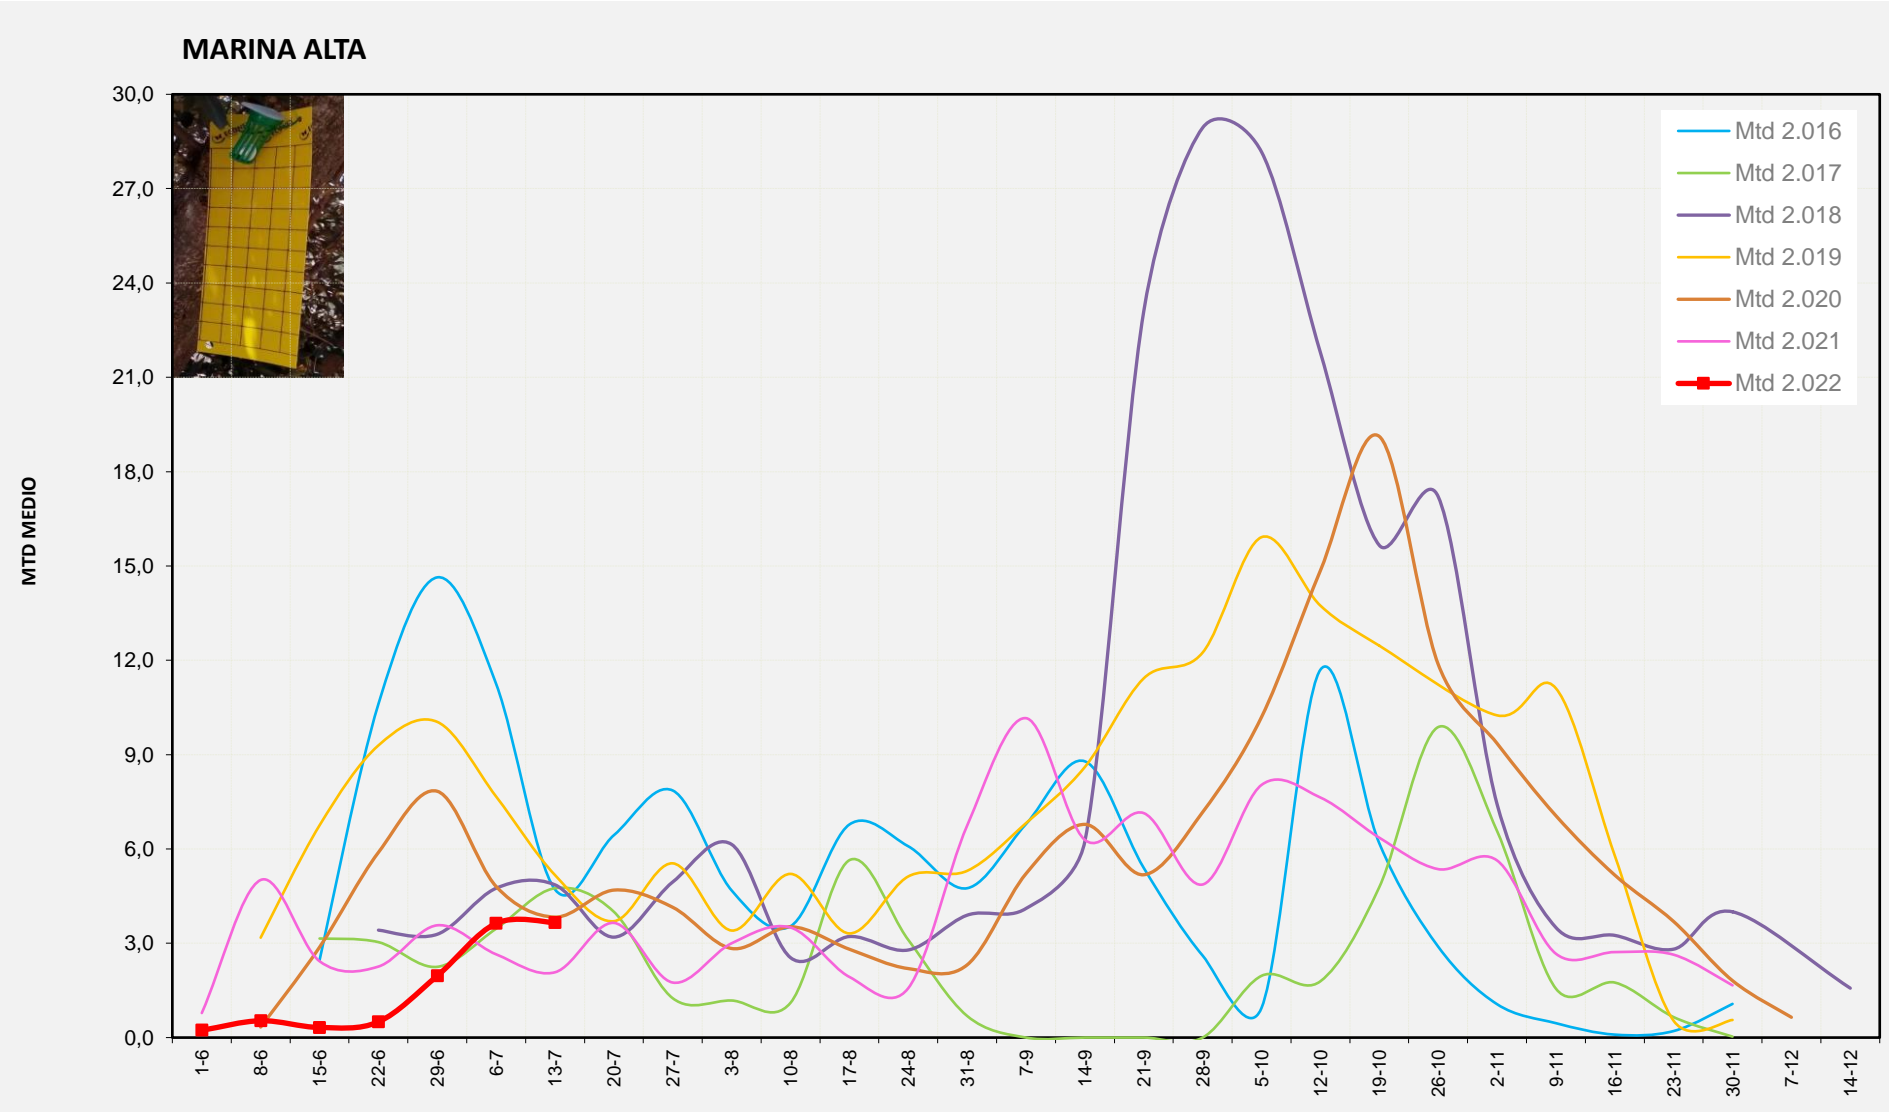

MTD: Mosques/Trampa/Dia

Setmana 28 MARINA ALTA

Nº Trampes instal·lades: 4
% comptat última setmana: 100,00%

MTD MITJÀ	
2.016	4,71
2.017	4,75
2.018	4,86
2.019	5,17
2.020	3,93
2.021	2,08
2.022	3,65

MTD: Mosques/Trampa/Dia