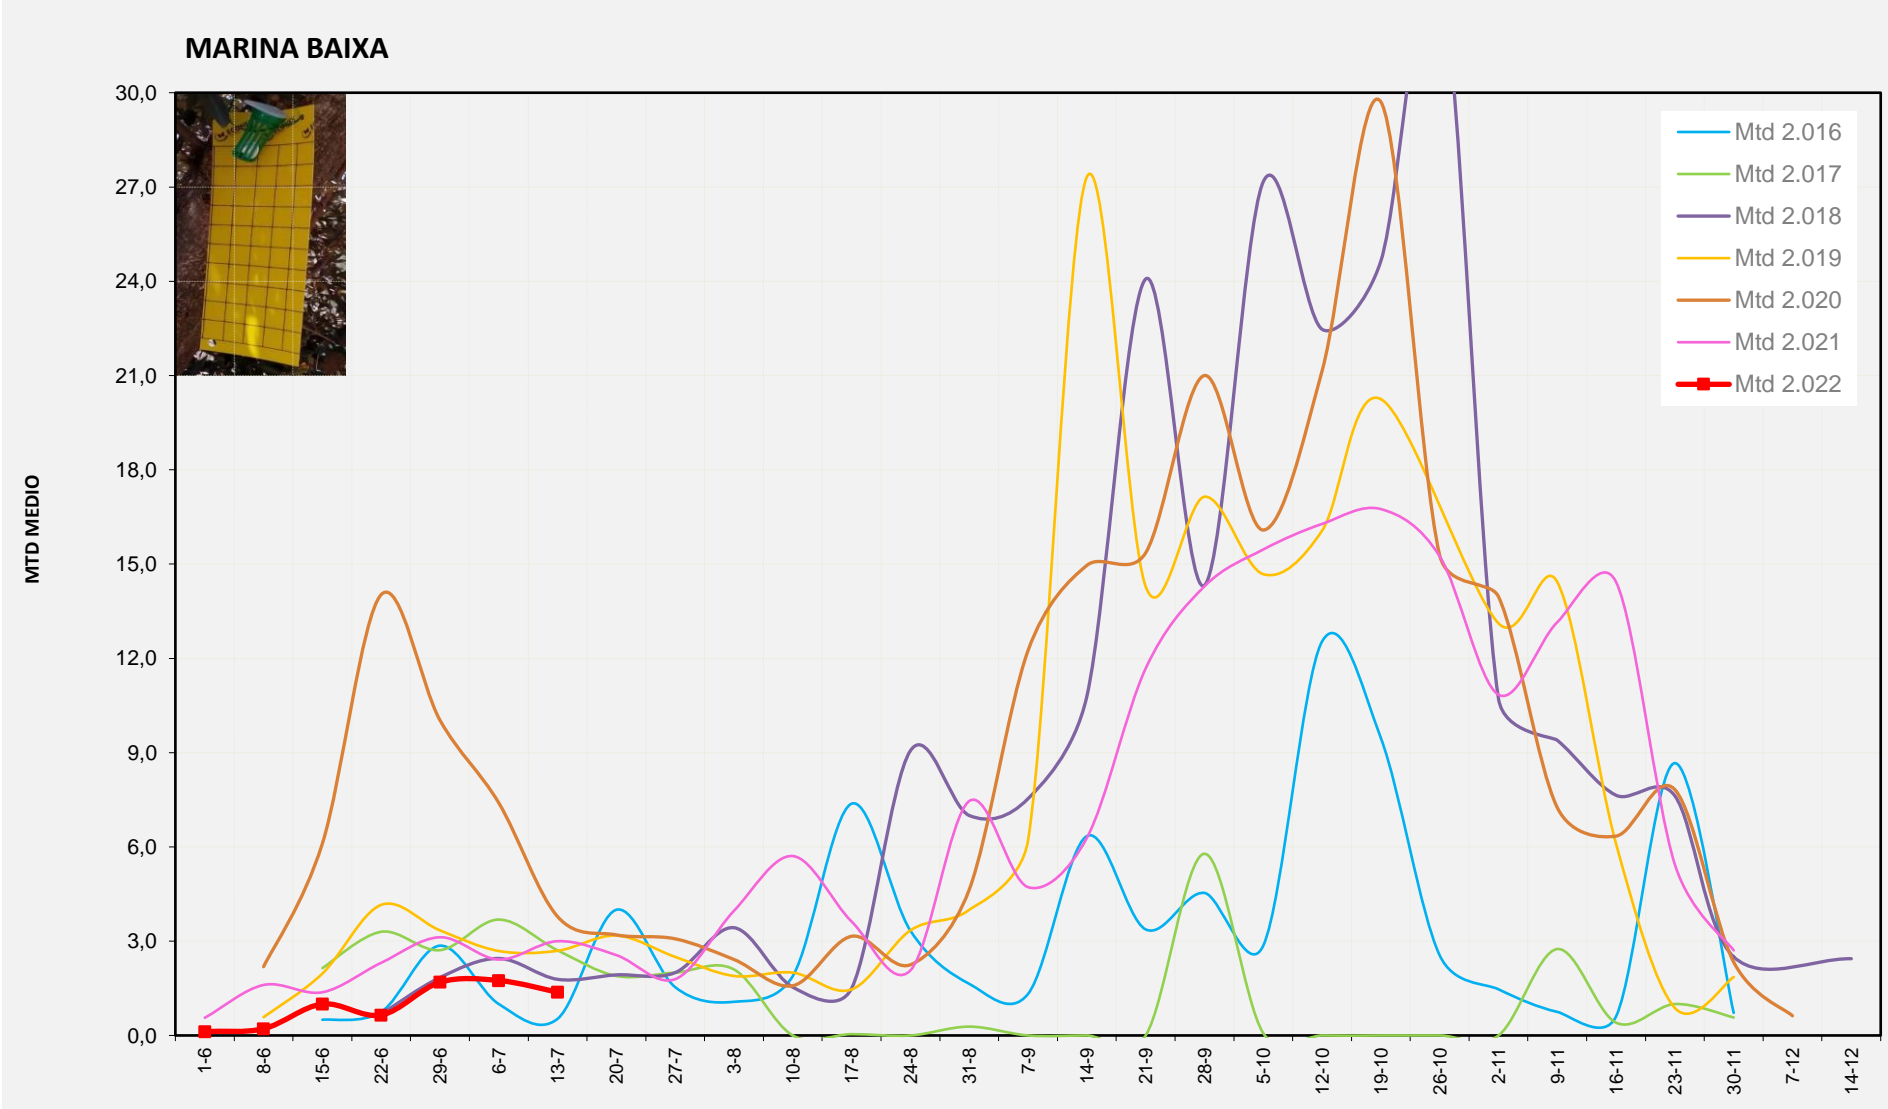

Setmana 28 MARINA BAIXA

Nº Trampes instal·lades: 4
% comptat última setmana: 100,00%

MTD MITJÀ	
2.016	0,53
2.017	2,71
2.018	1,79
2.019	2,69
2.020	3,78
2.021	3,00
2.022	1,38

MTD: Mosques/Trampa/Dia