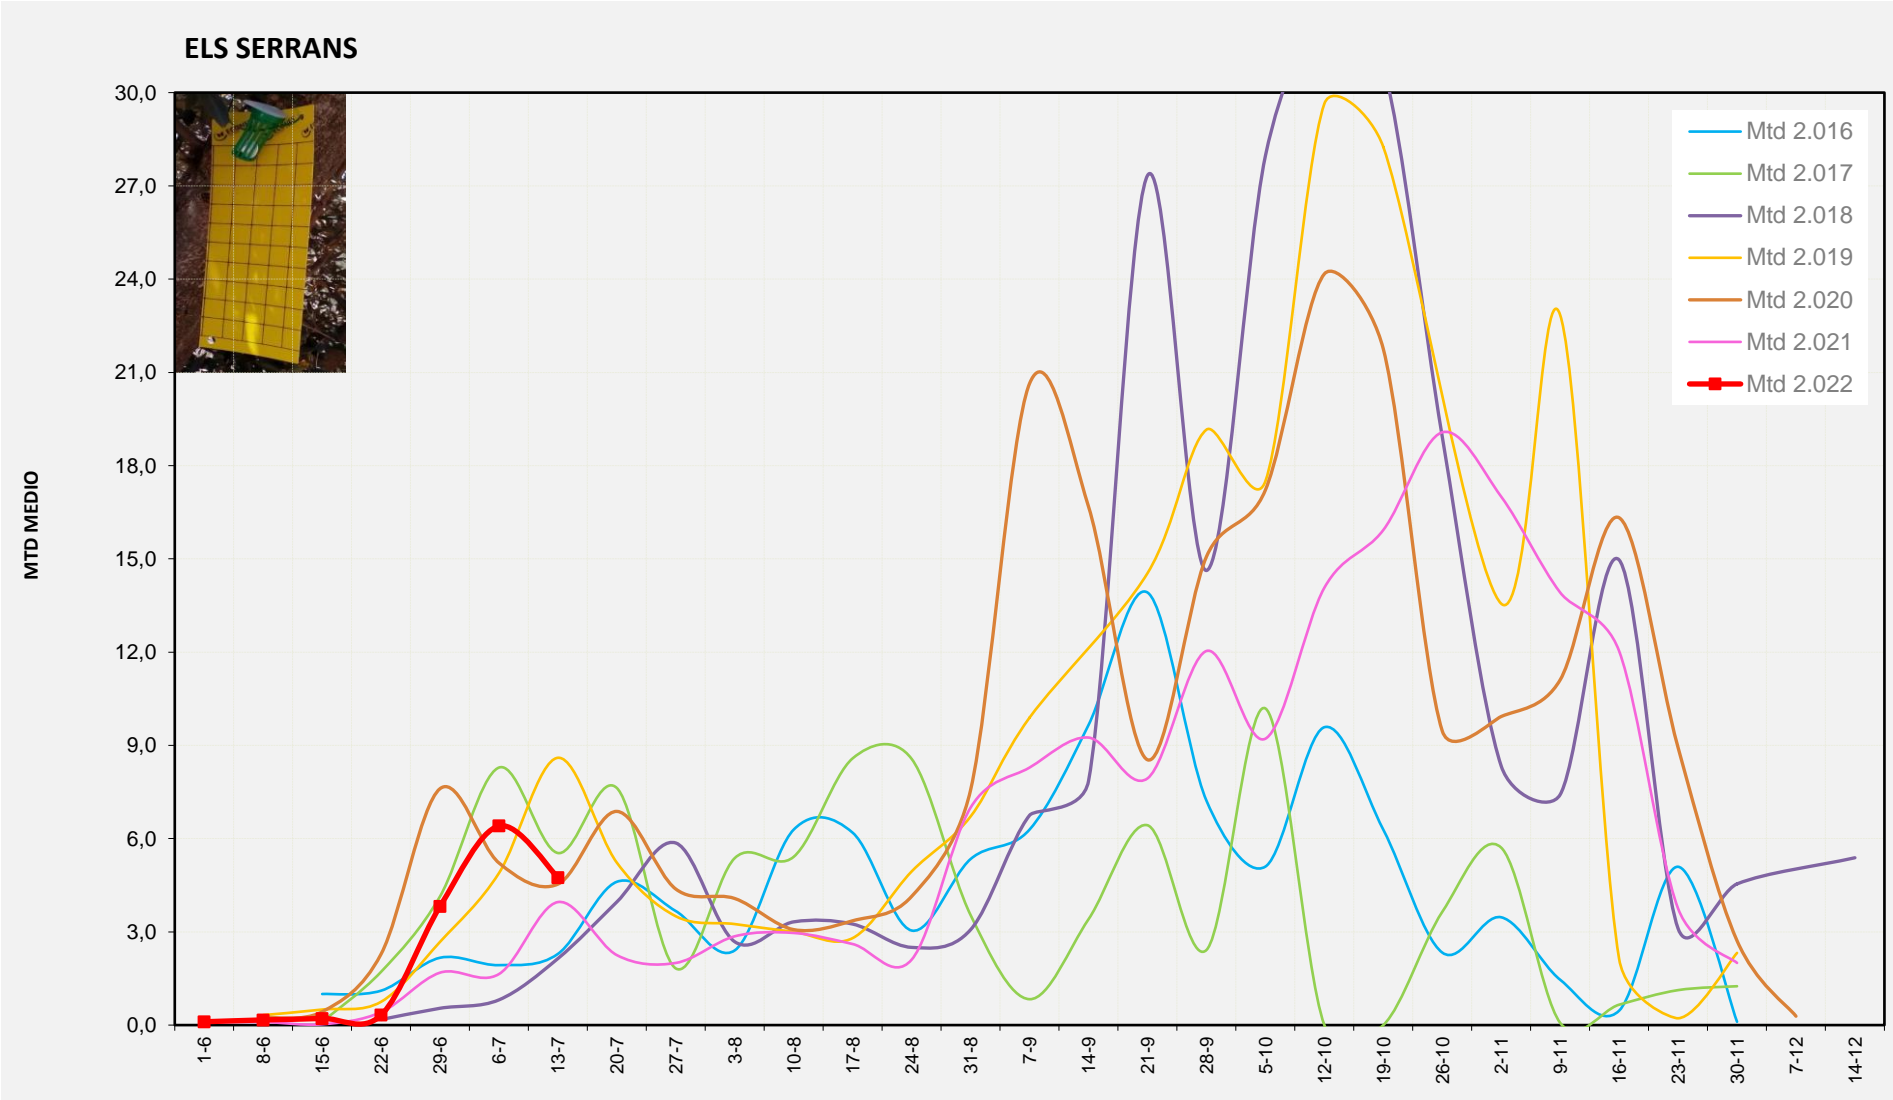

Setmana 28 ELS SERRANS

Nº Trampes instal·lades: 4
% comptat última setmana: 100,00%

MTD MITJA	
2.016	2,29
2.017	5,54
2.018	2,14
2.019	8,60
2.020	4,54
2.021	3,96
2.022	4,75

MTD: Mosques/Trampa/Dia