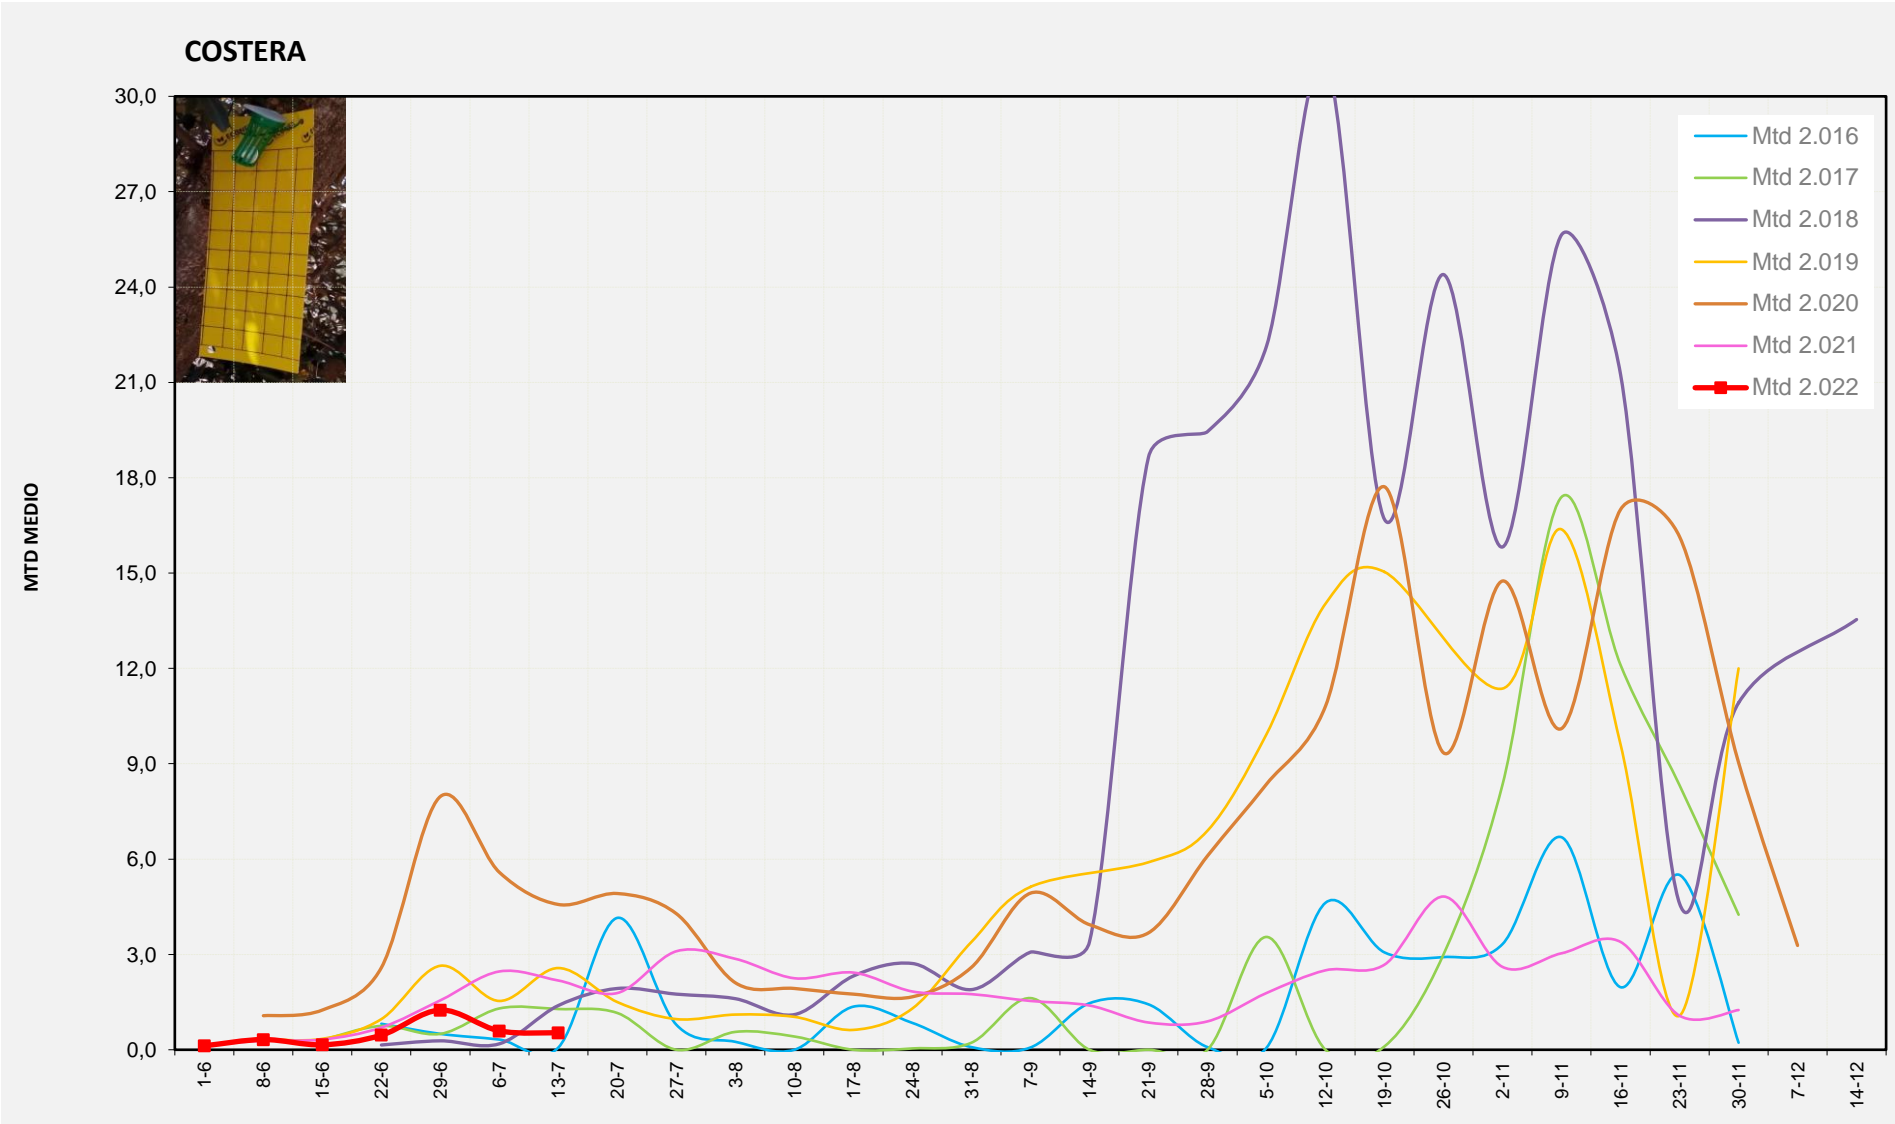

Setmana 28 COSTERA

Nº Trampes instal·lades: 4
% comptat última setmana: 100,00%

MTD MITJA	
2.016	0,07
2.017	1,28
2.018	1,39
2.019	2,57
2.020	4,57
2.021	2,18
2.022	0,54

MTD: Mosques/Trampa/Dia