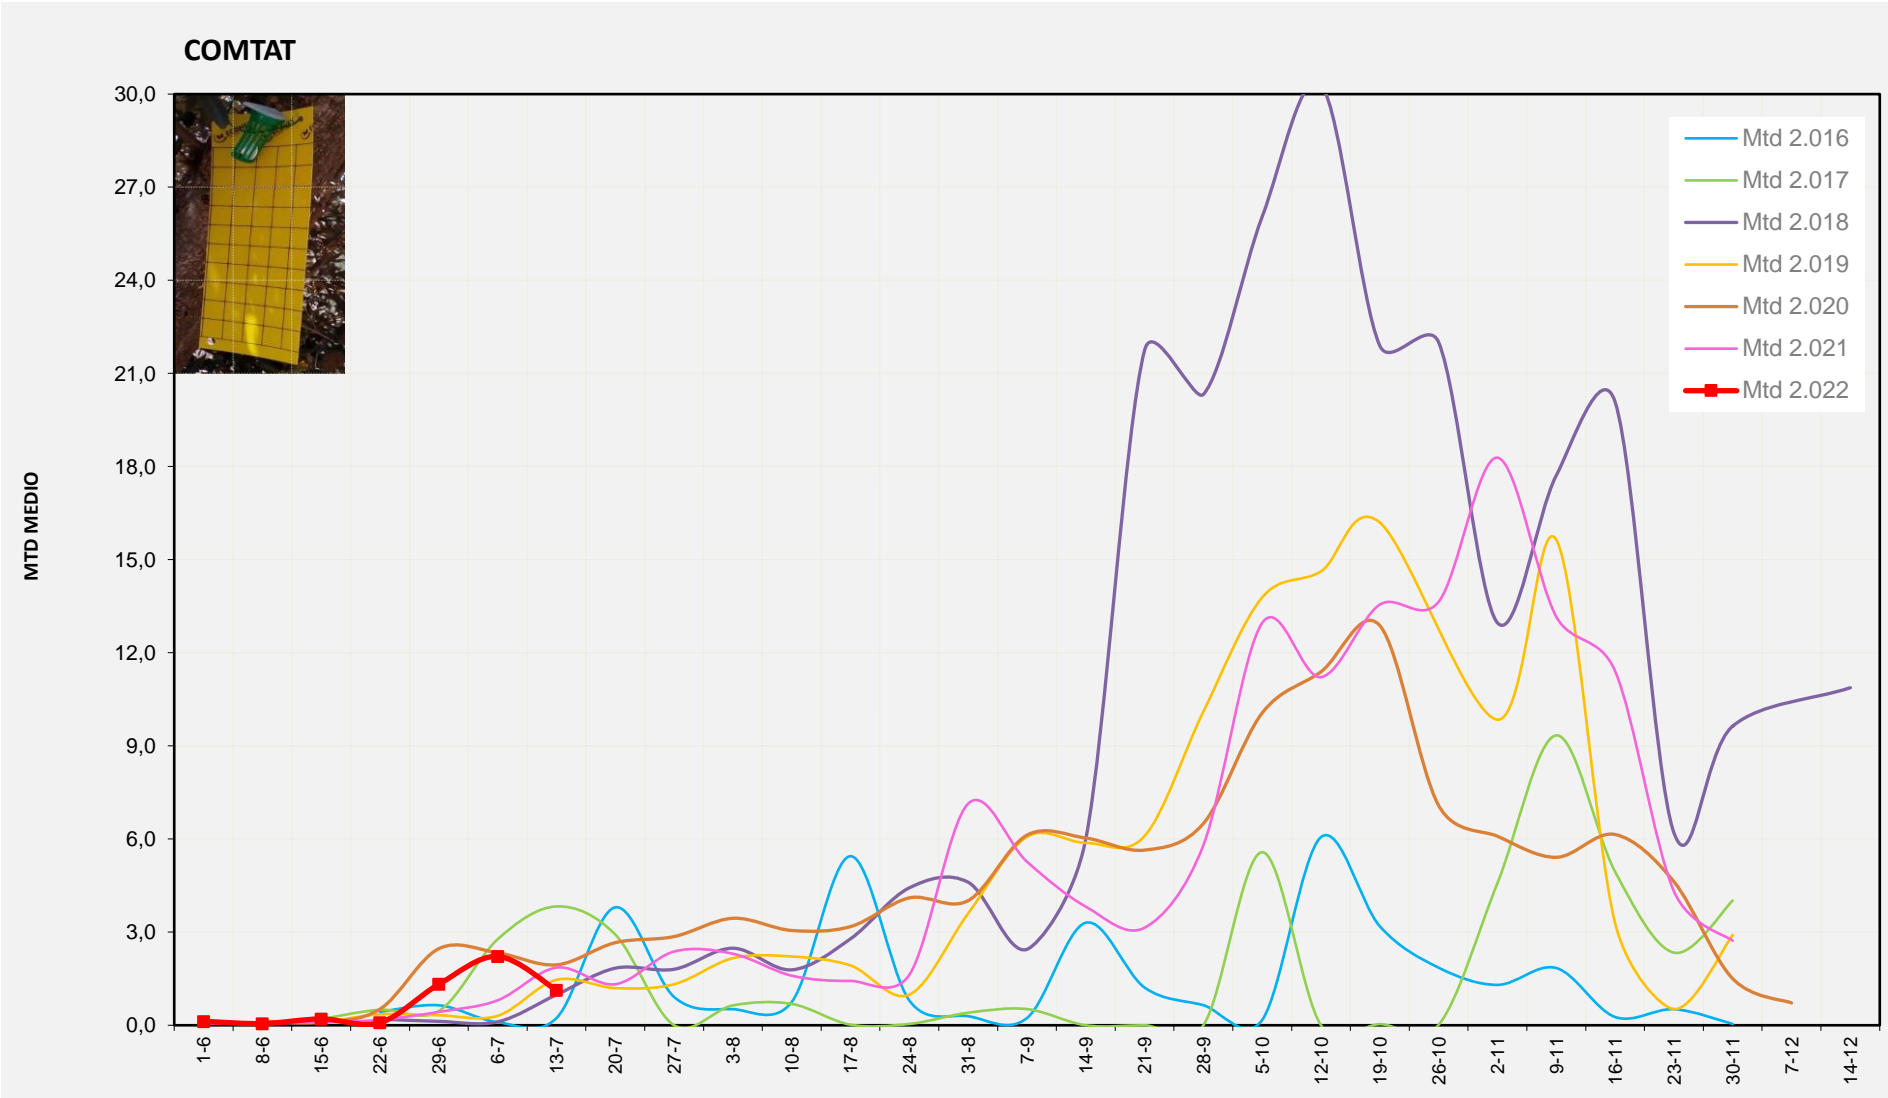

Setmana 28 COMTAT

Nº Trampes instal·lades: 8
% comptat última setmana: 100,00%

MTD MITJA	
2.016	0,23
2.017	3,83
2.018	0,98
2.019	1,46
2.020	1,95
2.021	1,86
2.022	1,13

MTD: Mosques/Trampa/Dia