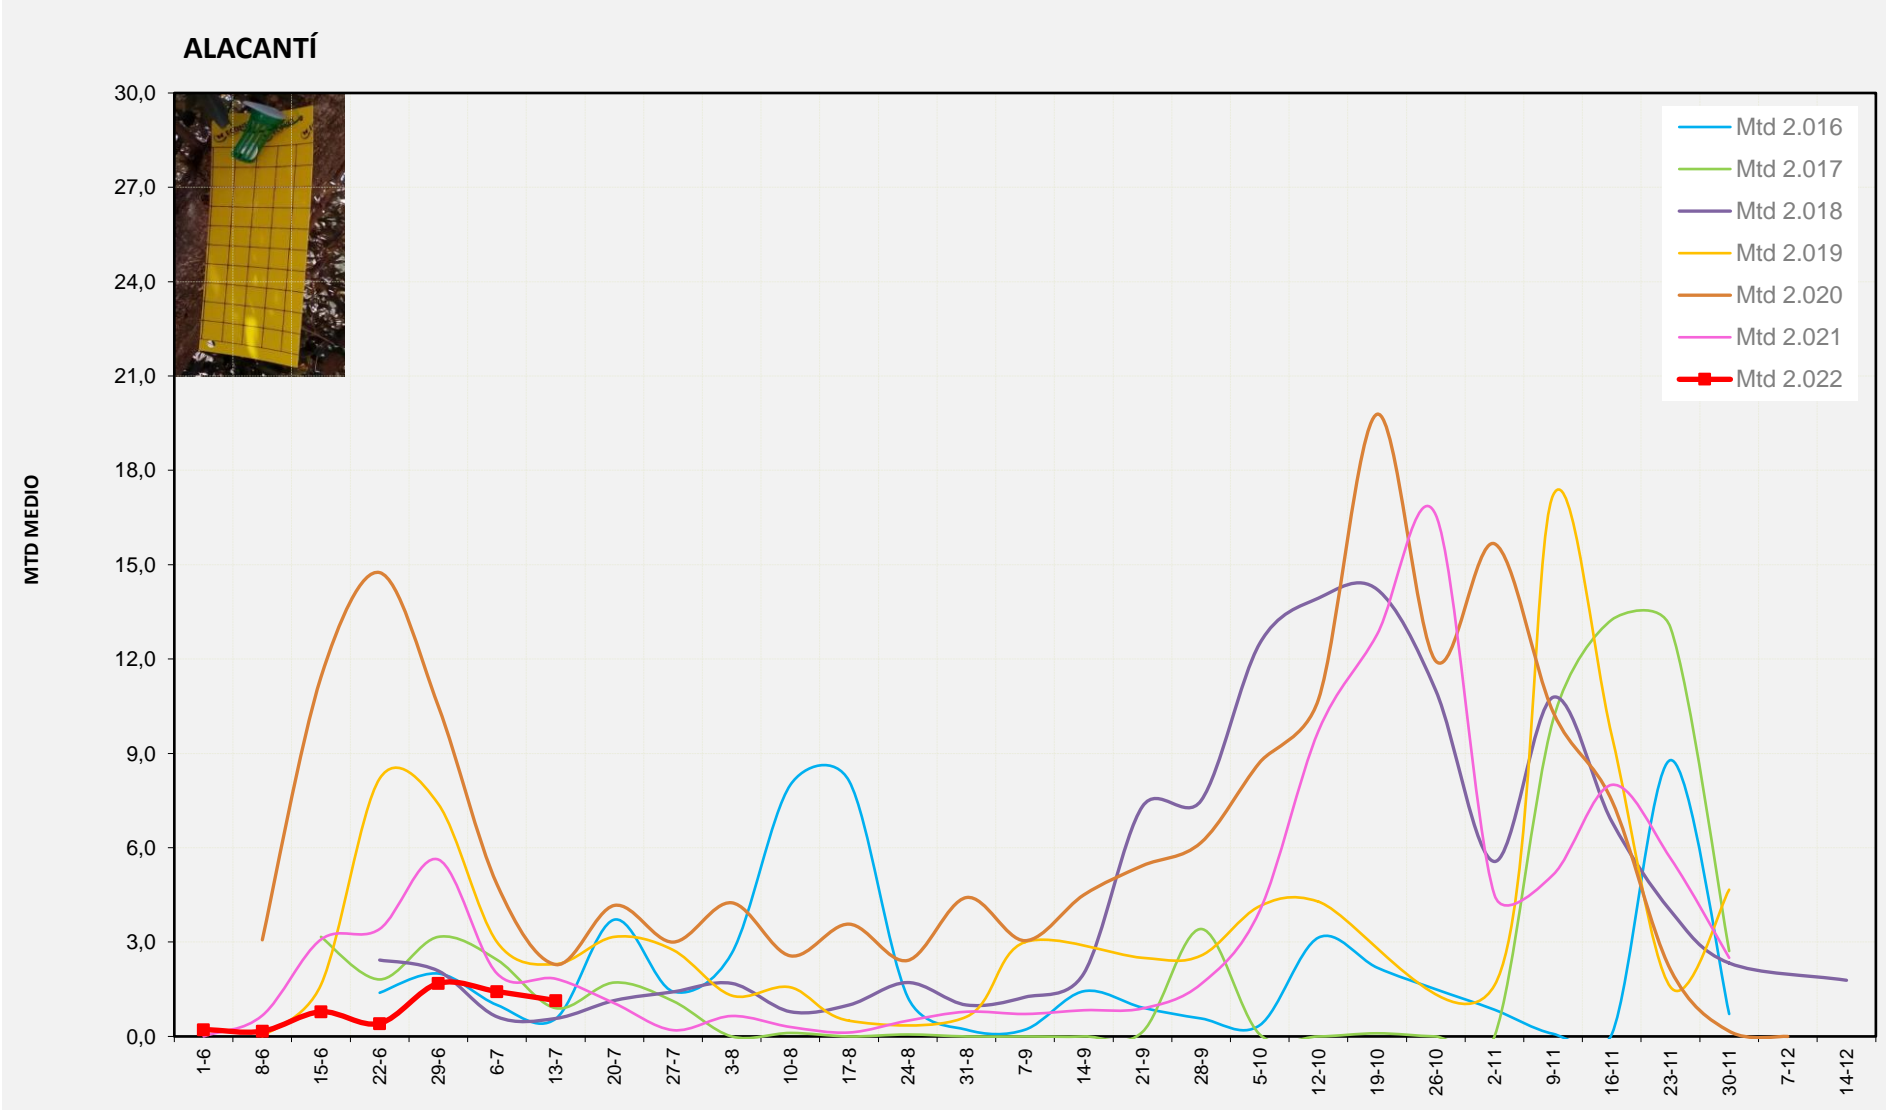

Nº Trampes instal·lades: 4
% comptat última setmana: 100,00%

MTD MITJÀ	
2.016	0,53
2.017	2,71
2.018	1,79
2.019	2,69
2.020	3,78
2.021	3,00
2.022	1,38

MTD: Mosques/Trampa/Dia

Setmana 28 ALACANTÍ

Nº Trampes instal·lades: 2
% comptat última setmana: 100,00%

MTD MITJÀ	
2.016	0,56
2.017	0,90
2.018	0,57
2.019	2,30
2.020	2,29
2.021	1,83
2.022	1,14

MTD: Mosques/Trampa/Dia

Setmana 28 VINALOPÓ MITJÀ

Nº Trampes instal·lades: 6

% comptat última setmana: 100,00%

MTD MITJÀ