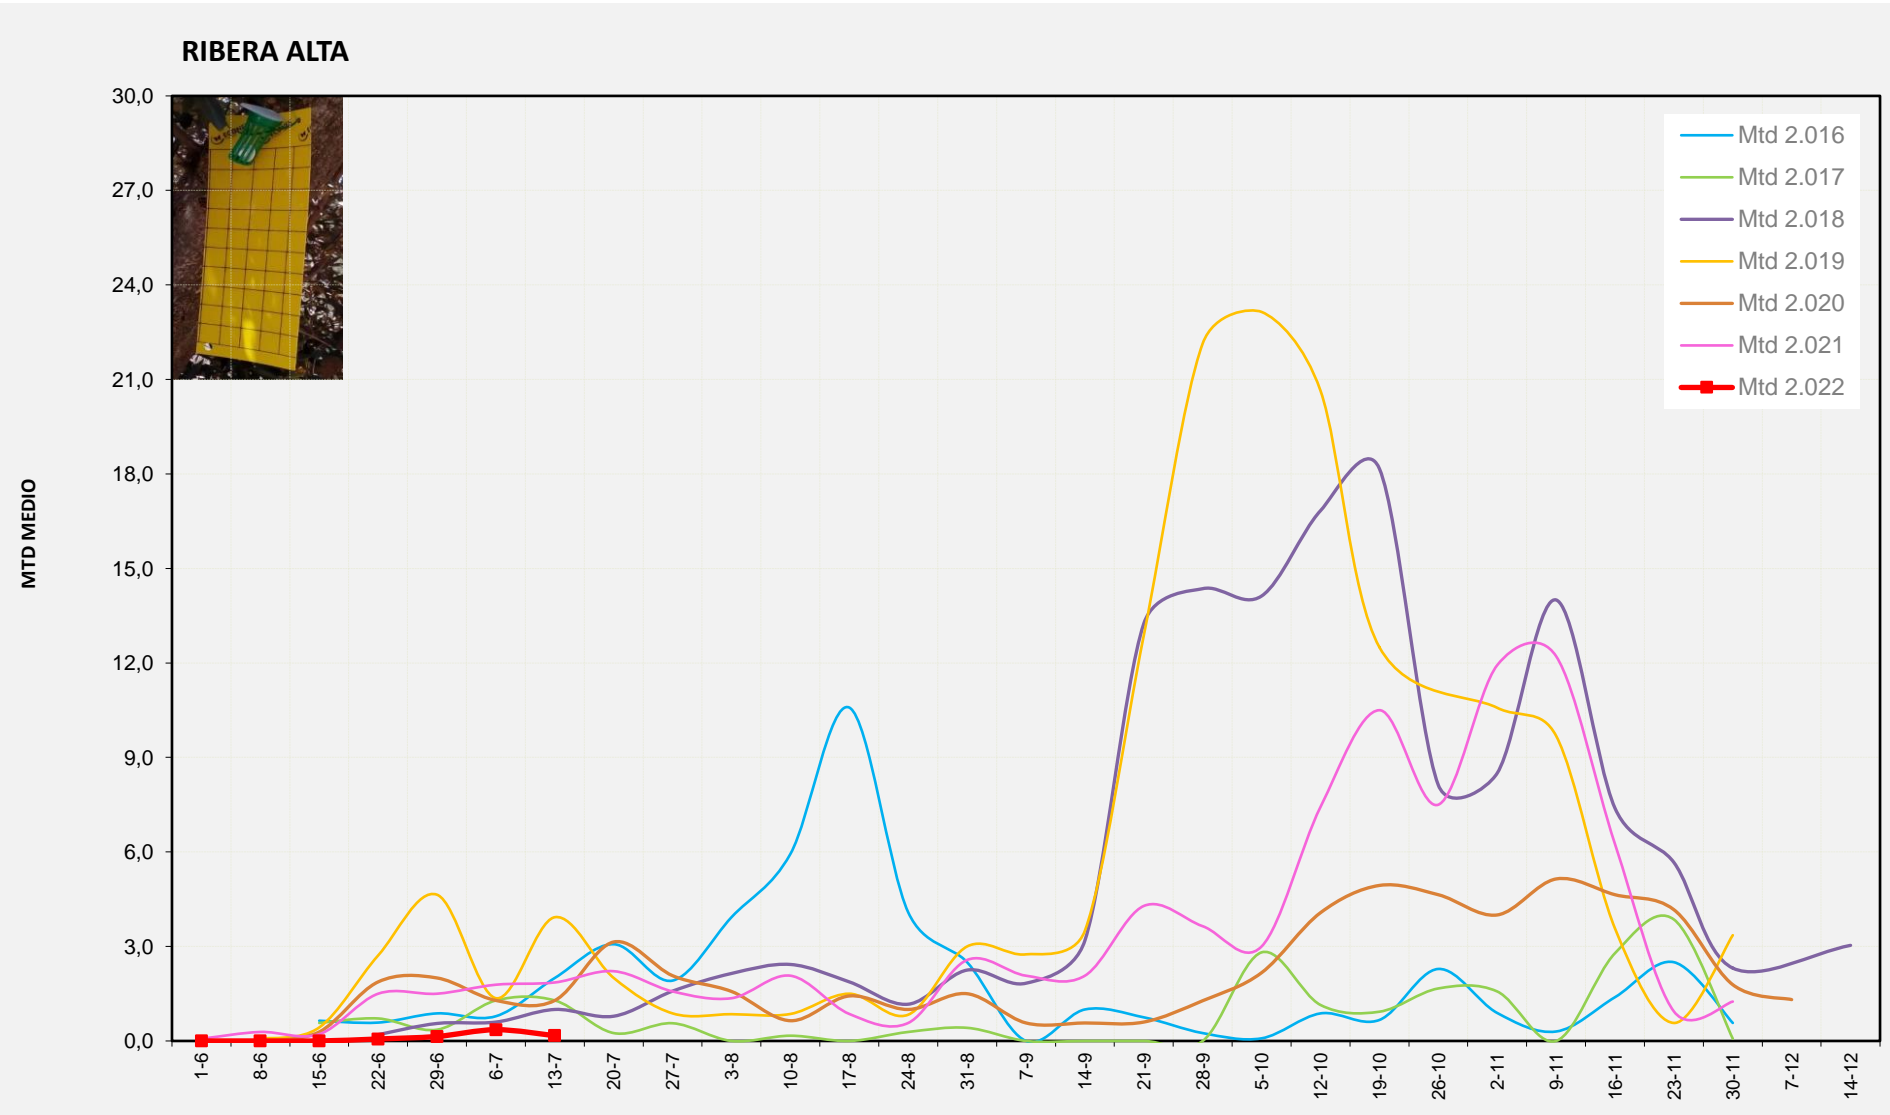

Setmana 28 RIBERA ALTA

Nº Trampes instal·lades: 2
% comptat última setmana: 100,00%

MTD MITJA	
2.016	2,00
2.017	1,29
2.018	1,00
2.019	3,93
2.020	1,29
2.021	1,86
2.022	0,17

MTD: Mosques/Trampa/Dia