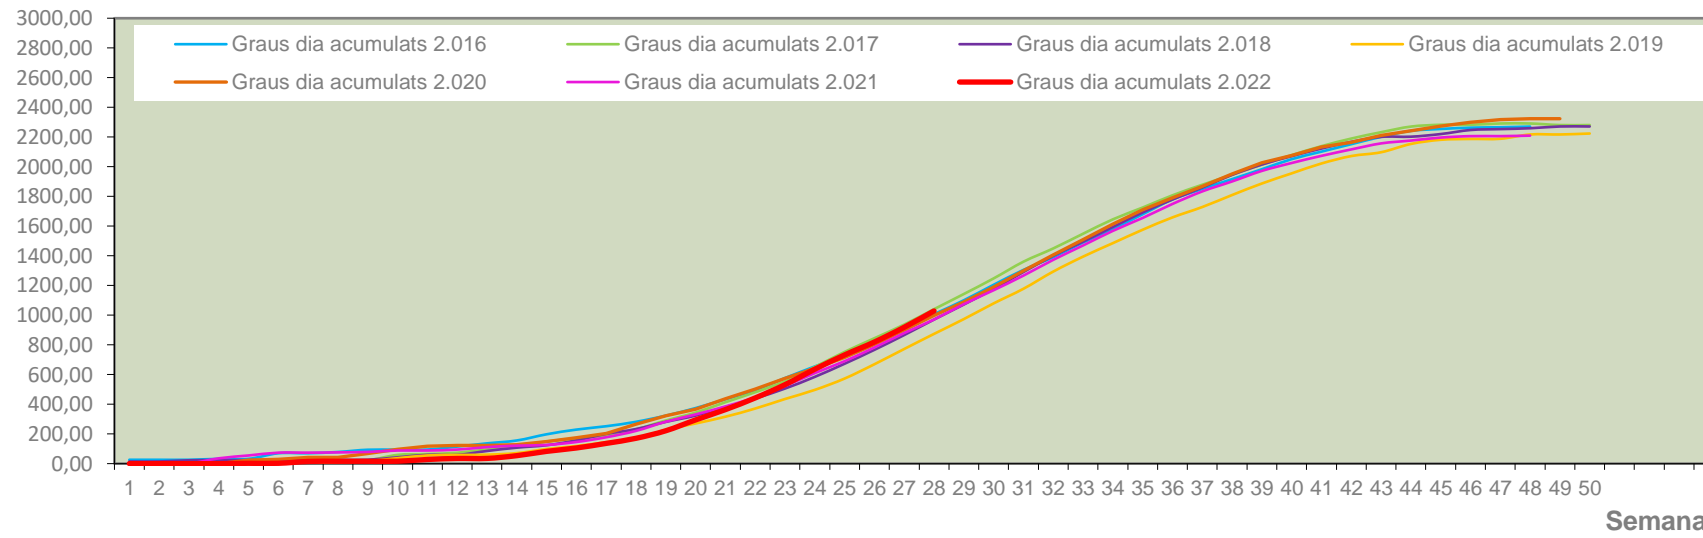

MTD MITJÀ	
2.016	0,56
2.017	0,90
2.018	0,57
2.019	2,30
2.020	2,29
2.021	1,83
2.022	1,14

MTD: Mosques/Trampa/Dia

Setmana 28 VINALOPÓ MITJÀ

Nº Trampes instal·lades: 6

% comptat última setmana: 100,00%

MTD MITJÀ

2.016	0,11
2.017	3,19
2.018	2,02
2.019	1,60
2.020	2,17
2.021	1,94
2.022	0,86

MTD: Mosques/Trampa/Dia

Dades climàtiques

Temperatura llindar a partir de la qual s'acumulen graus dia: 9°C

Grados.día

Integral térmica zona oleícola 2.022