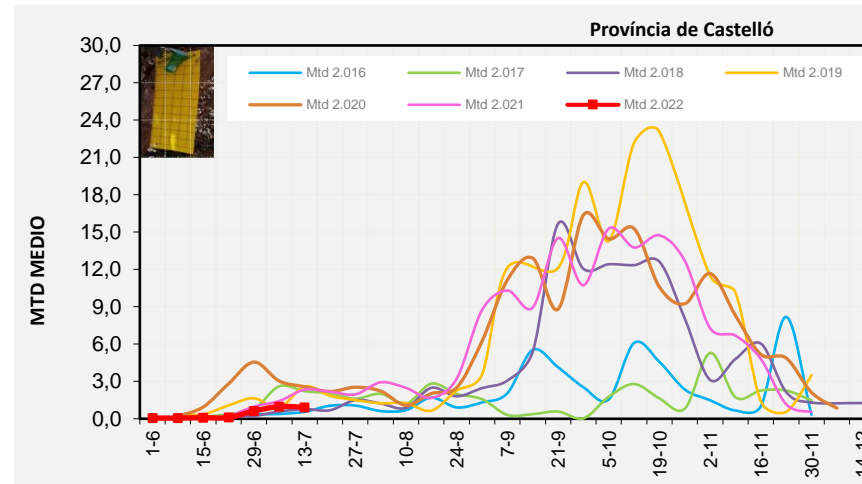

Nivell Poblacional Punts de control *Bactrocera oleae* 2.022

Tendència Punts de control *Bactrocera oleae* 2.022

Setmana 28 Corba poblacional Comunitat Valenciana

MTD mateixa setmana

2.016	0,66
2.017	2,83
2.018	0,97
2.019	2,67
2.020	2,61
2.021	1,93
2.022	1,33

% comptat última setmana: 99,18%

MTD: Mosques/Trampa/Dia

Setmana 28 Corbes poblacionals províncies

	MTD mitjà		
	Castelló	València	Alacant
2.016	0,56	0,77	0,64
2.017	2,22	2,93	3,37
2.018	0,78	0,78	1,37
2.019	2,60	3,53	1,88
2.020	2,58	2,65	2,61
2.021	2,34	1,70	1,72
2.022	0,92	1,24	1,86

% comptat última setmana: 97,62%

MTD: Mosques/Trampa/Dia

% comptat última setmana: 100,00%

% comptat última setmana: 100,00%

Setmana 28 ALT MAESTRAT

Nº Trampes instal·lades: 4
% comptat última setmana: 100,00%