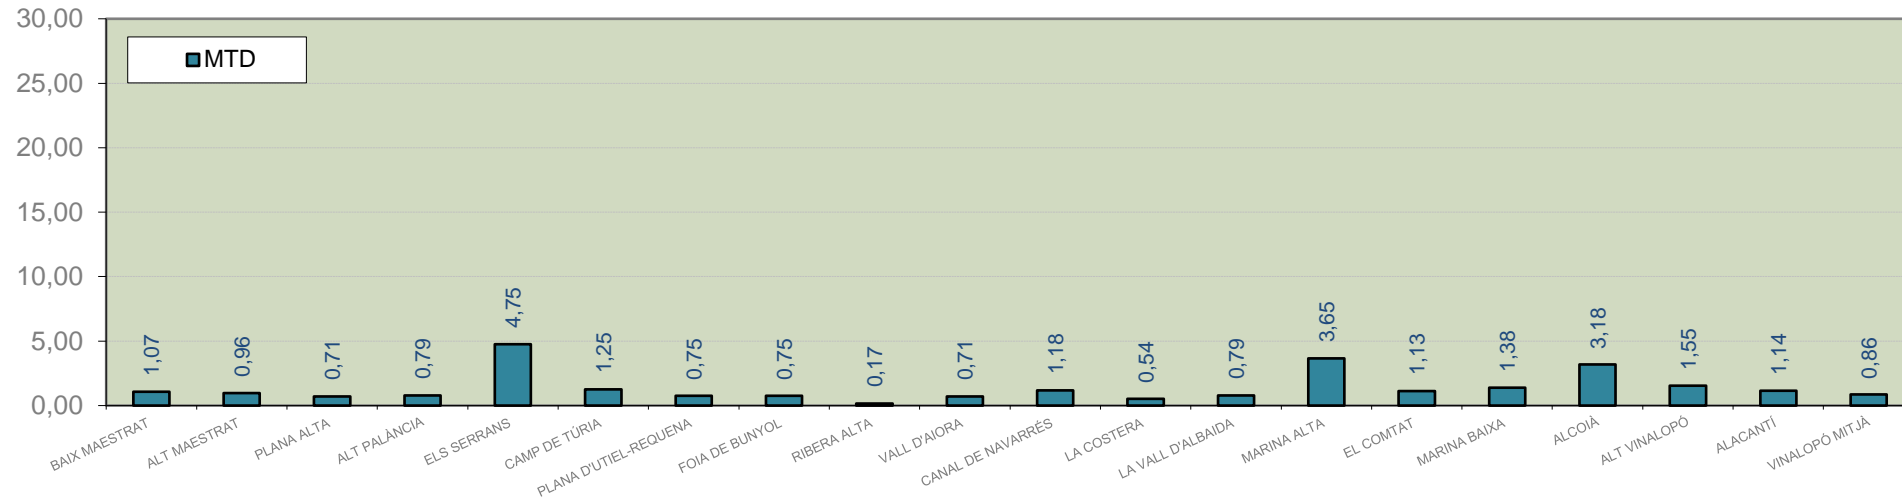

ALACANT

MARINA ALTA
EL COMTAT
MARINA BAIXA
ALCOIÀ
ALT VINALOPÓ
ALACANTÍ
VINALOPÓ MITJÀ

Setmana 28 Resum per zones

MTD: Mosques/Trampa/Dia

MTD BACTROCERA OLEAE

% TRAMPES REVISADES

Setmana 28 Isomosques. Nivells poblacionals i tendència de la població silvestre

Nivell Poblacional Punts de control *Bactrocera oleae* 2.022

Tendència Punts de control *Bactrocera oleae* 2.022

Setmana 28 Corba poblacional Comunitat Valenciana

MTD mateixa setmana

2.016	0,66
2.017	2,83
2.018	0,97
2.019	2,67
2.020	2,61
2.021	1,93
2.022	1,33