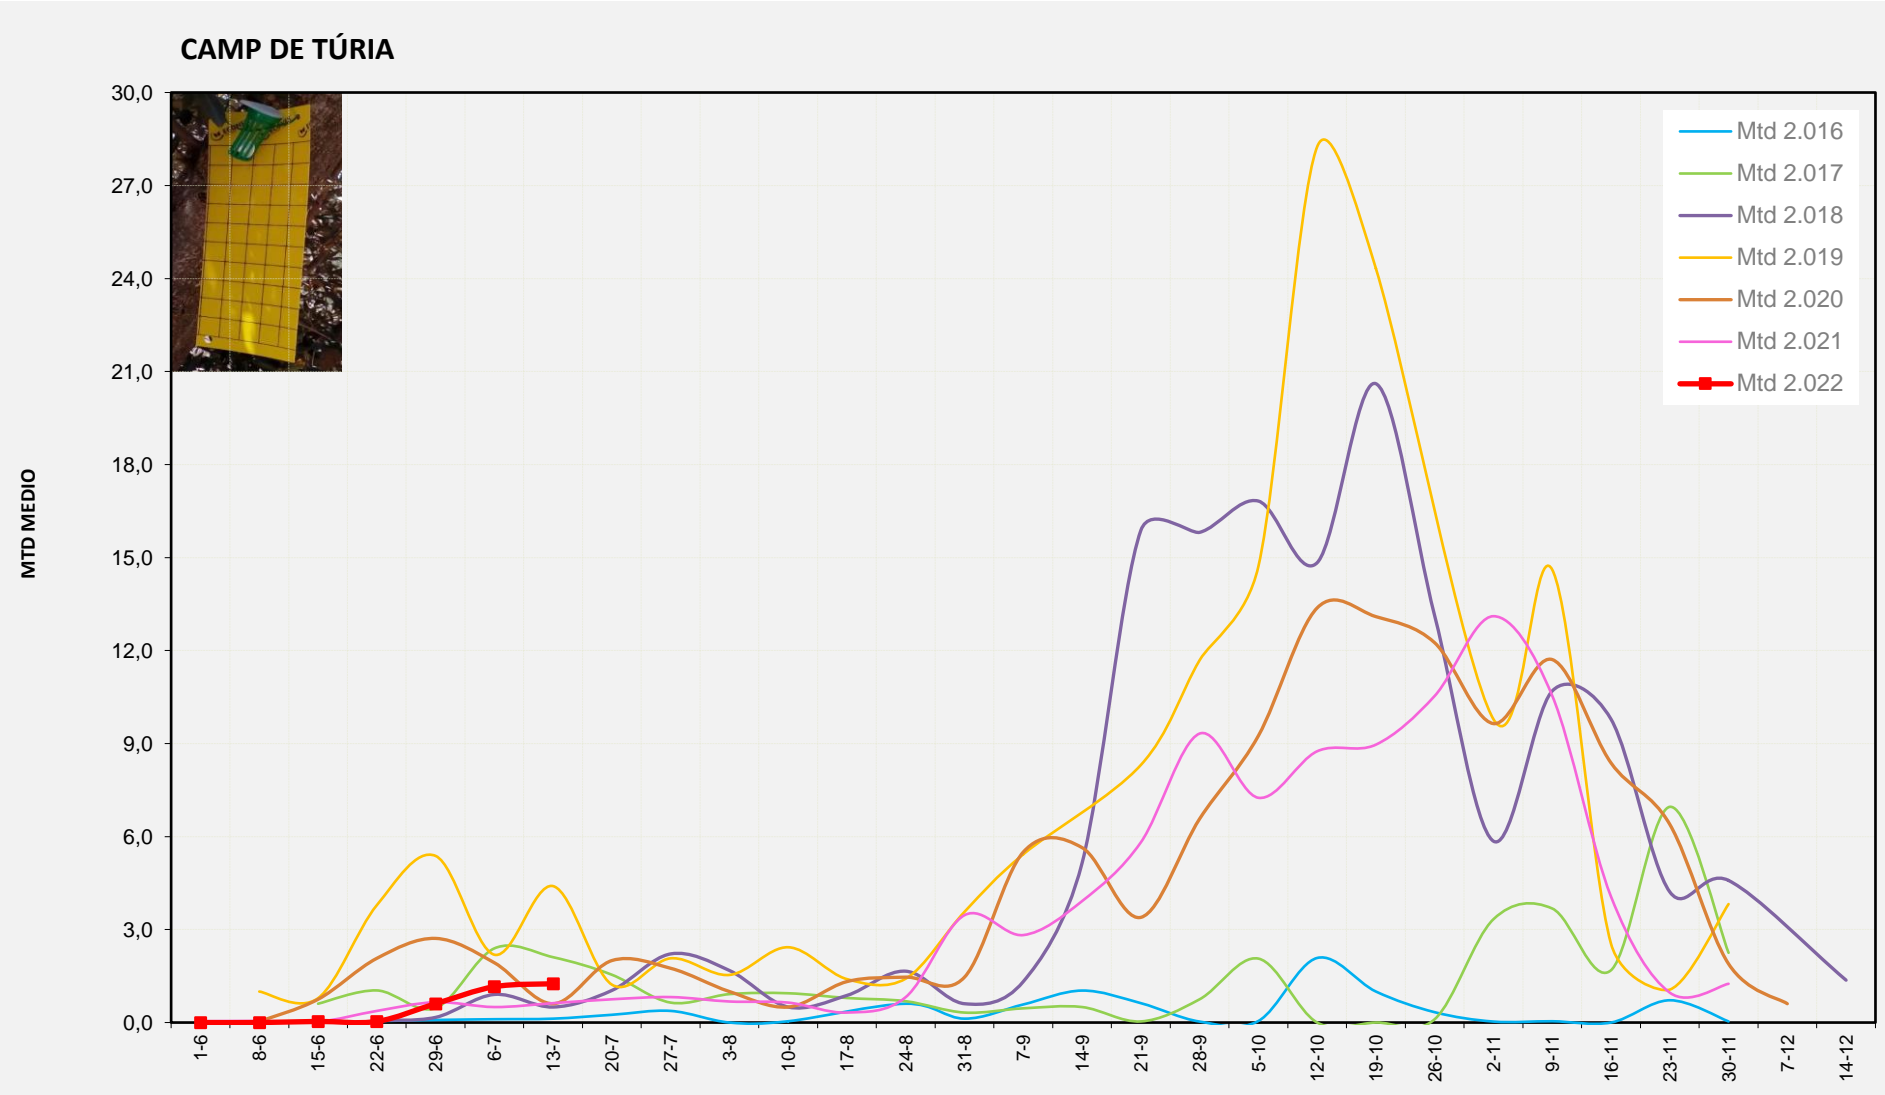

MTD: Mosques/Trampa/Dia

Setmana 28 CAMP DE TÚRIA

Nº Trampes instal·lades: 4
% comptat última setmana: 100,00%

MTD MITJÀ	
2.016	0,13
2.017	2,11
2.018	0,50
2.019	4,40
2.020	0,61
2.021	0,63
2.022	1,25

MTD: Mosques/Trampa/Dia