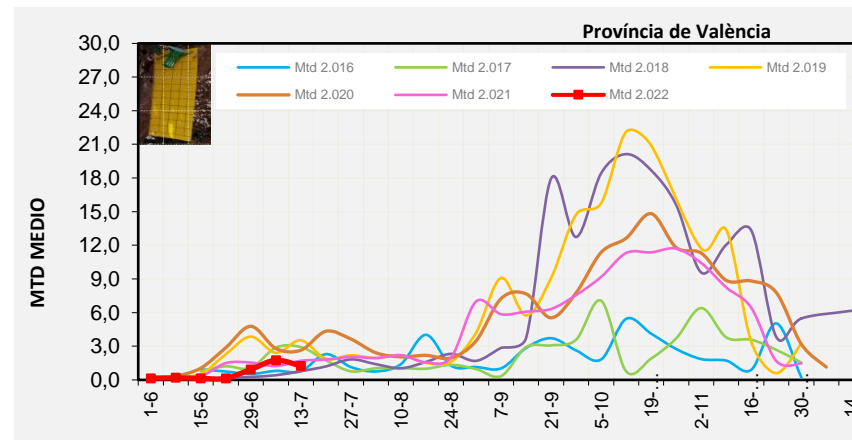

Nivell Poblacional Punts de control *Bactrocera oleae* 2.022

Tendència Punts de control *Bactrocera oleae* 2.022

Setmana 28 Corba poblacional Comunitat Valenciana

MTD mateixa setmana

2.016	0,66
2.017	2,83
2.018	0,97
2.019	2,67
2.020	2,61
2.021	1,93
2.022	1,33

% comptat última setmana: 99,18%

MTD: Mosques/Trampa/Dia

Setmana 28 Corbes poblacionals províncies

	MTD mitjà		
	Castelló	València	Alacant
2.016	0,56	0,77	0,64
2.017	2,22	2,93	3,37
2.018	0,78	0,78	1,37
2.019	2,60	3,53	1,88
2.020	2,58	2,65	2,61
2.021	2,34	1,70	1,72
2.022	0,92	1,24	1,86

% comptat última setmana: 97,62%

MTD: Mosques/Trampa/Dia

% comptat última setmana: 100,00%

% comptat última setmana: 100,00%

Setmana 28 ALT MAESTRAT

Nº Trampes instal·lades: 4
% comptat última setmana: 100,00%