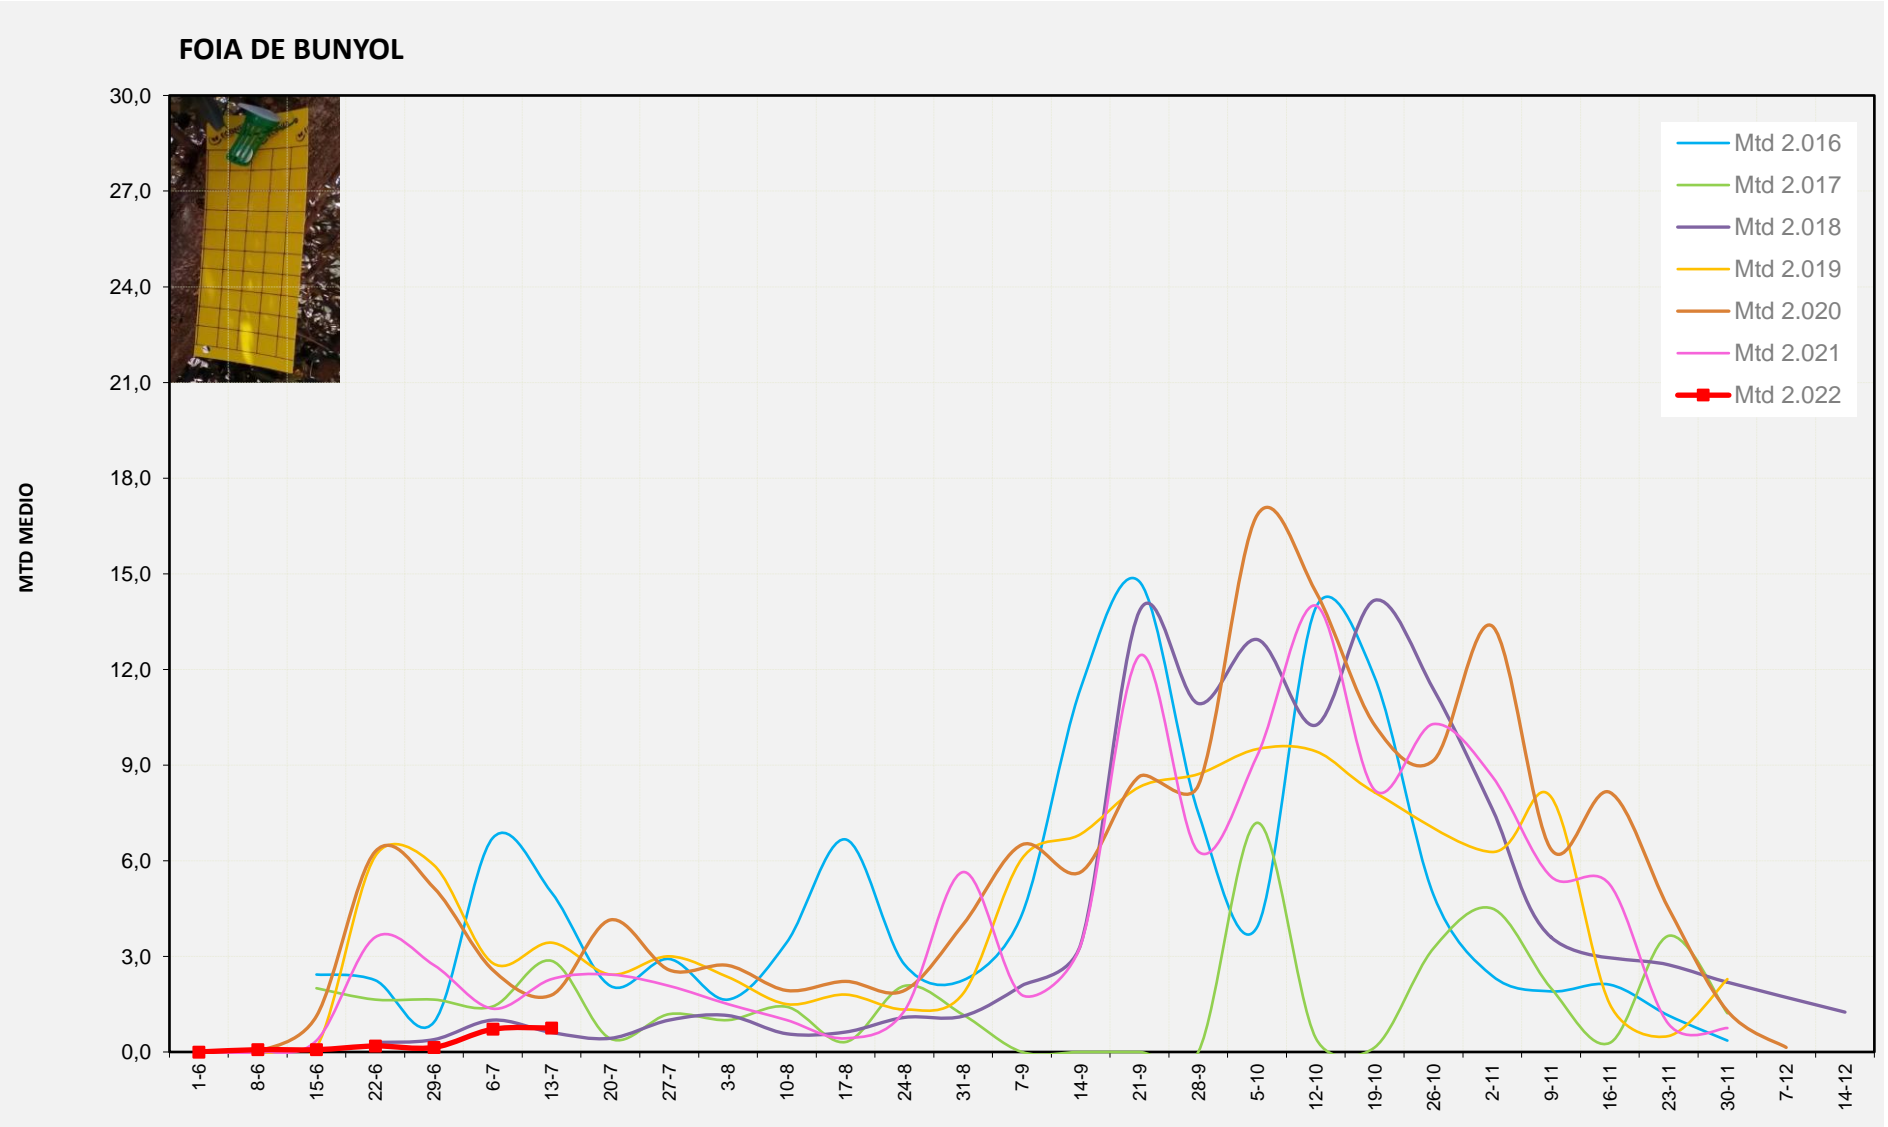

Setmana 28 FOIA DE BUNYOL

Nº Trampes instal·lades: 2
% comptat última setmana: 100,00%

MTD MITJA	
2.016	5,00
2.017	2,86
2.018	0,61
2.019	3,43
2.020	1,79
2.021	2,29
2.022	0,75

MTD: Mosques/Trampa/Dia