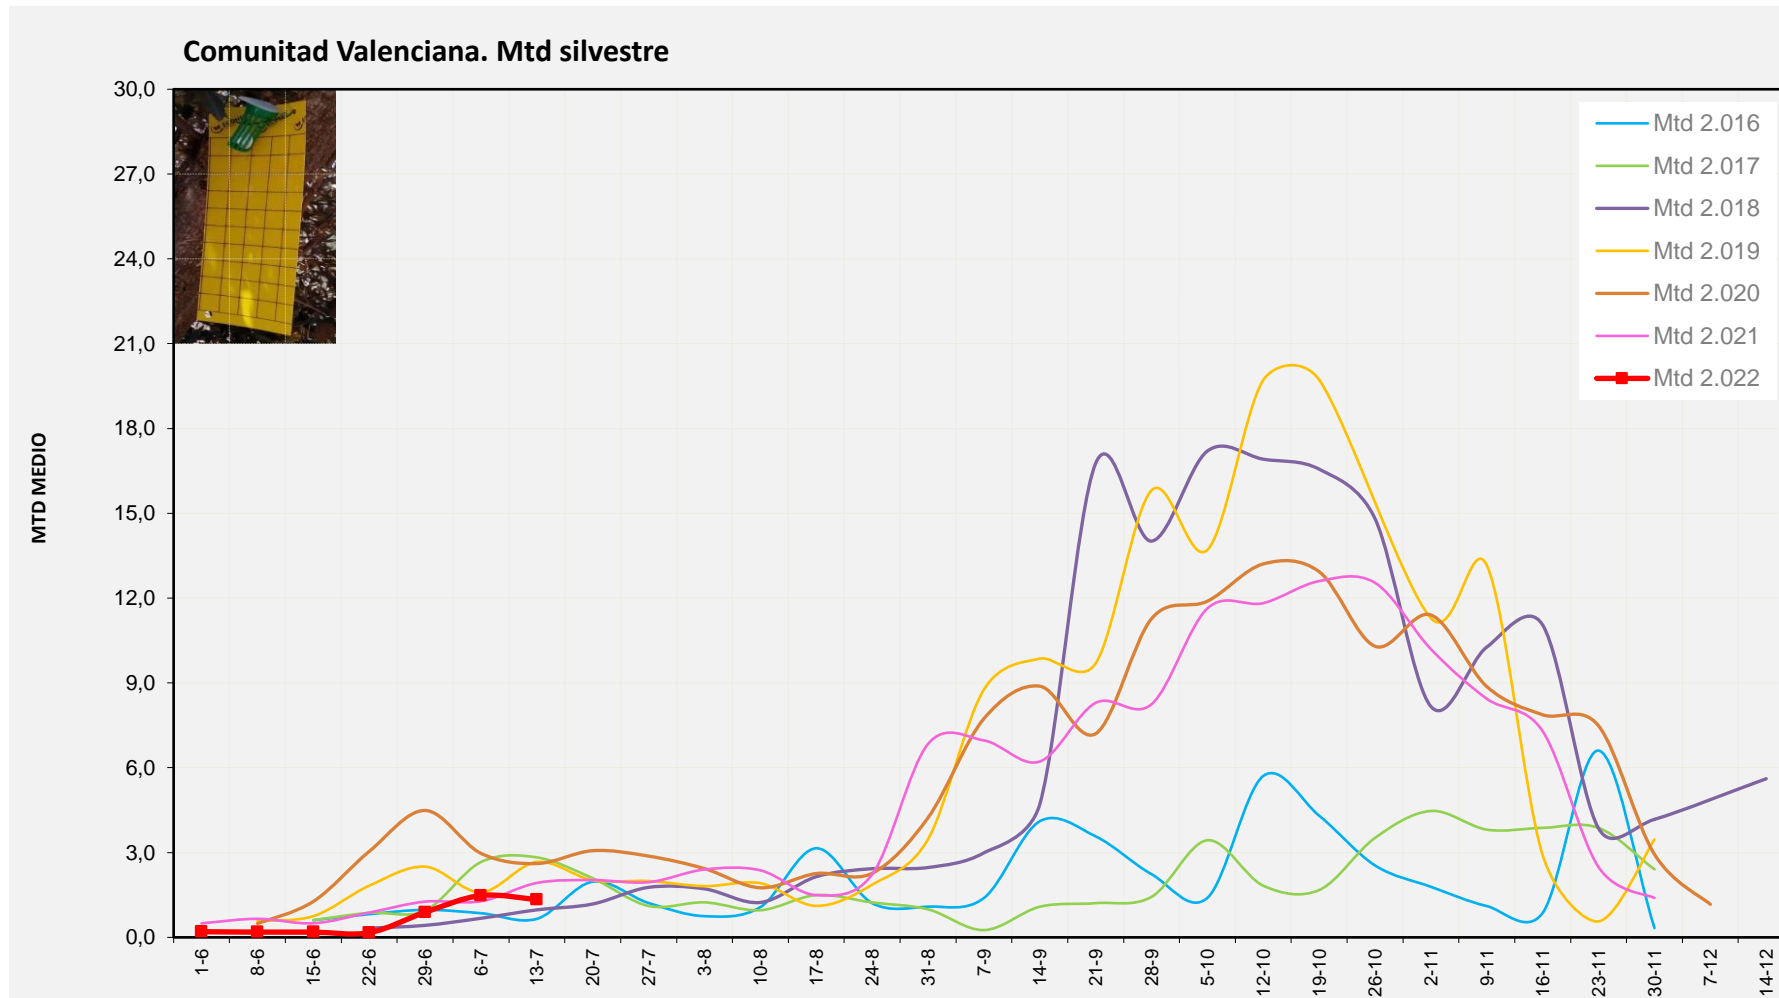

Setmana 28 Corba poblacional Comunitat Valenciana

MTD mateixa setmana

2.016	0,66
2.017	2,83
2.018	0,97
2.019	2,67
2.020	2,61
2.021	1,93
2.022	1,33

% comptat última setmana: 99,18%

MTD: Mosques/Trampa/Dia