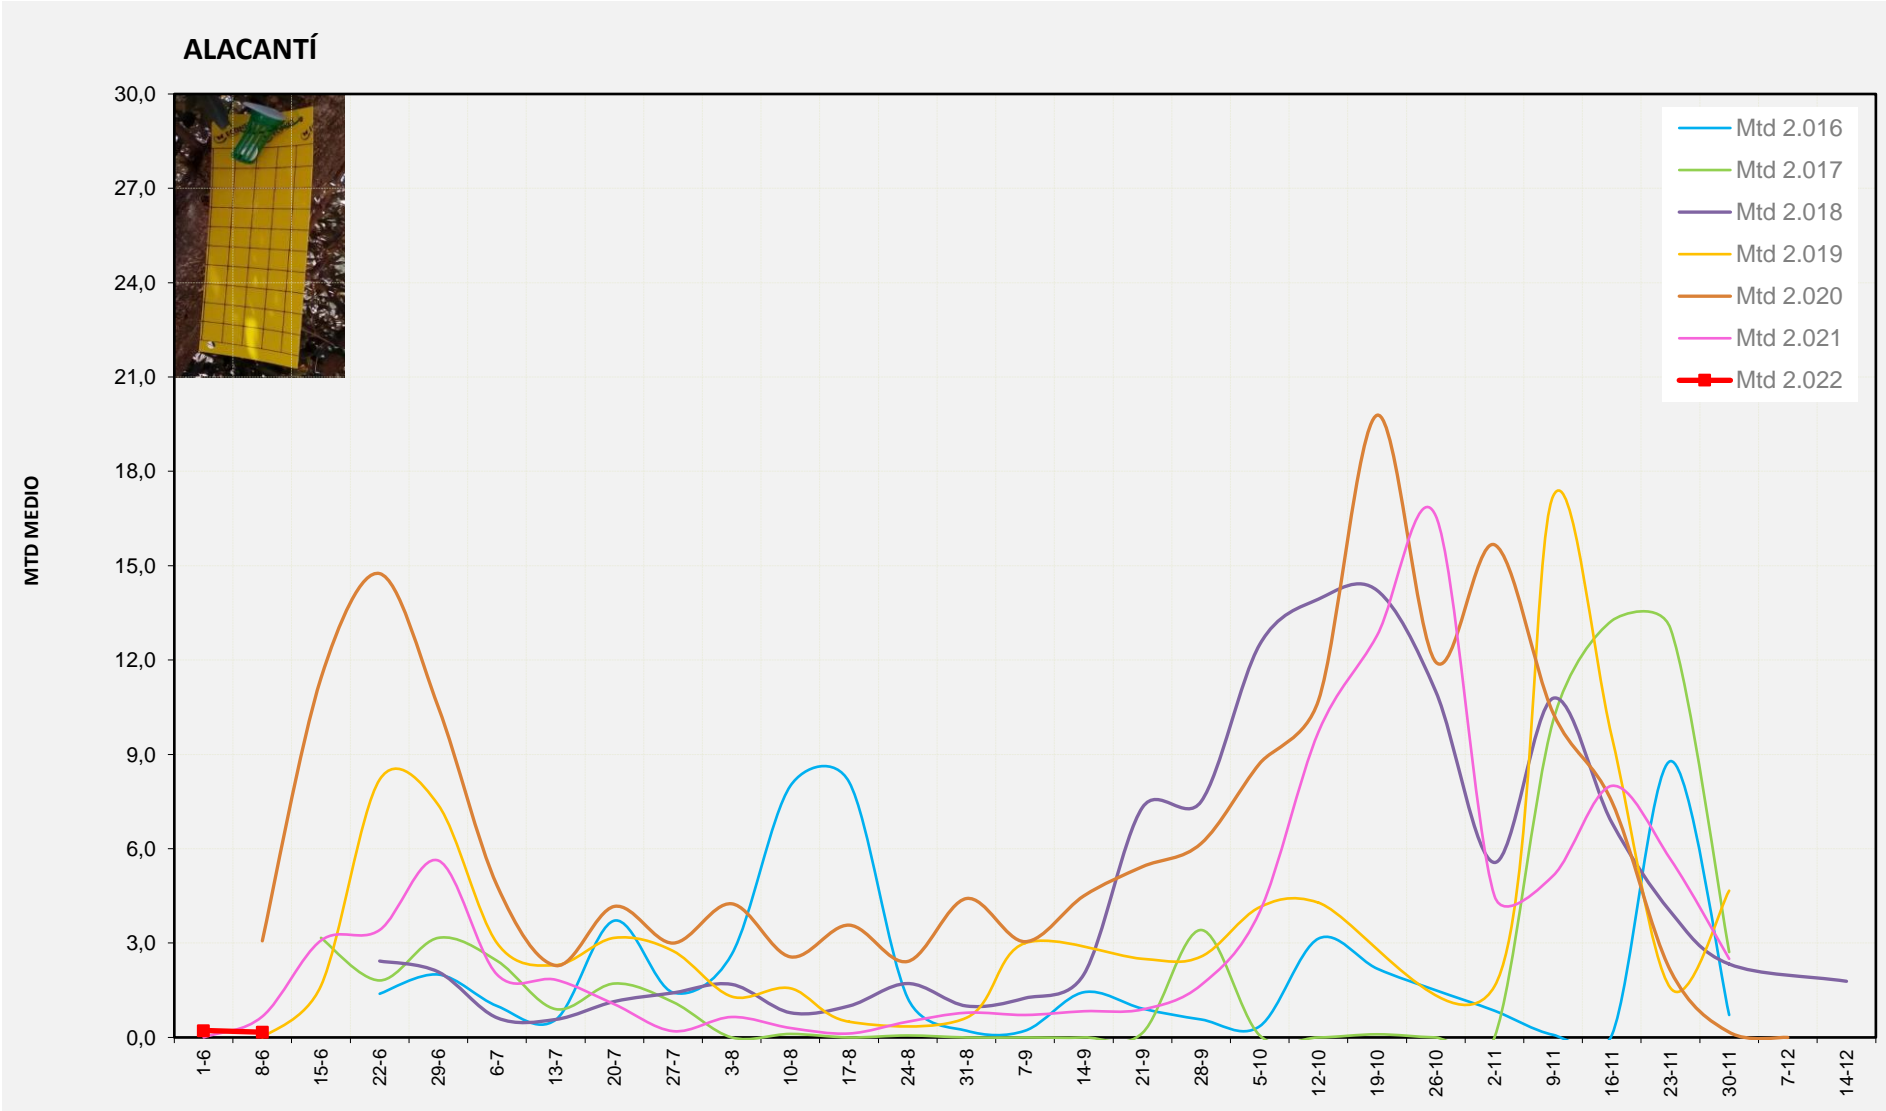

MTD: Mosques/Trampa/Dia

Setmana 23 ALACANTÍ

Nº Trampes instal·lades: 2
% comptat última setmana: 100,00%

MTD MITJÀ

2.016	
2.017	
2.018	
2.019	0,00
2.020	3,07
2.021	0,67
2.022	0,17

MTD: Mosques/Trampa/Dia

Setmana 23 VINALOPÓ MITJÀ