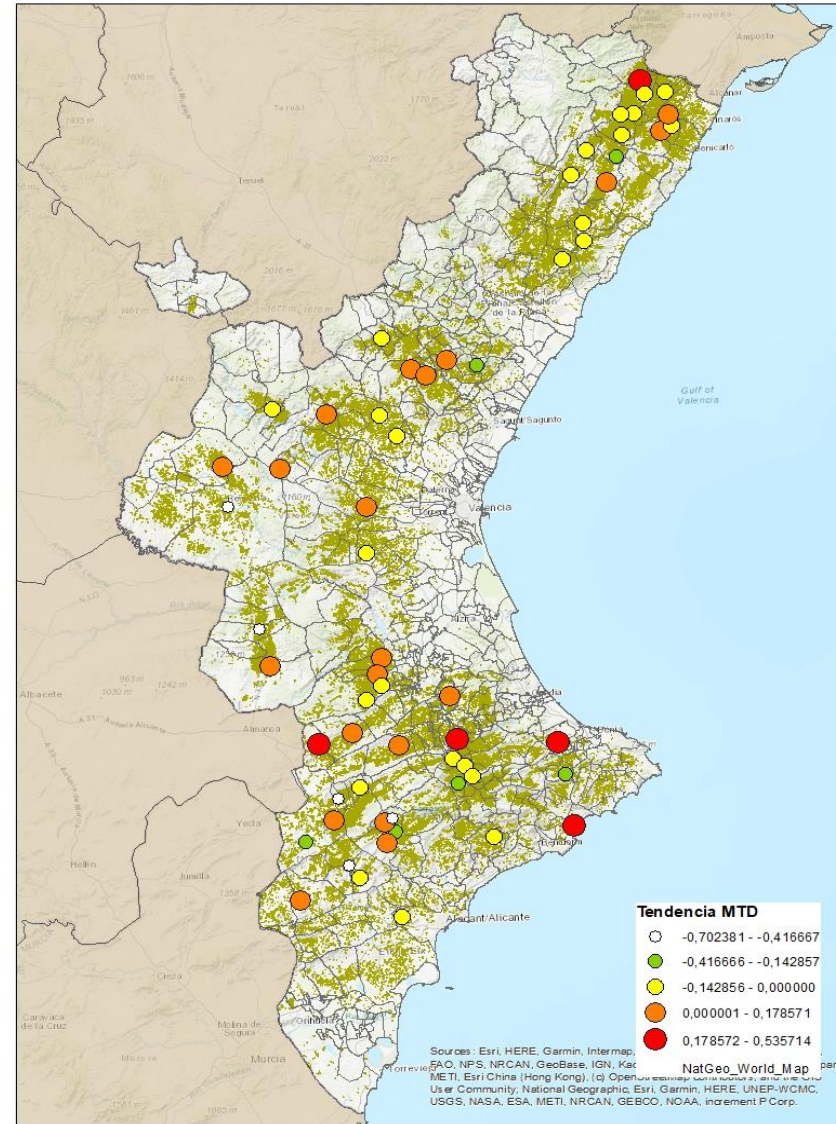

LA VALL D'ALBAIDA

ALACANT

MARINA ALTA

EL COMTAT

MARINA BAIXA

ALCOIÀ

ALT VINALOPÓ

ALACANTÍ

VINALOPÓ MITJÀ

Setmana 23 Resum per zones

MTD: Mosques/Trampa/Dia

MTD BACTROCERA OLEAE

% TRAMPES REVISADES

Setmana 23 Isomosques. Nivells poblacionals i tendència de la població silvestre

Nivell Poblacional Punts de control *Bactrocera oleae* 2.022

Tendència Punts de control *Bactrocera oleae* 2.022

Setmana 23 Corba poblacional Comunitat Valenciana

MTD mateixa setmana

2.016	
2.017	
2.018	
2.019	0,58
2.020	0,49
2.021	0,66
2.022	0,19

% comptat última setmana: **98,36%**