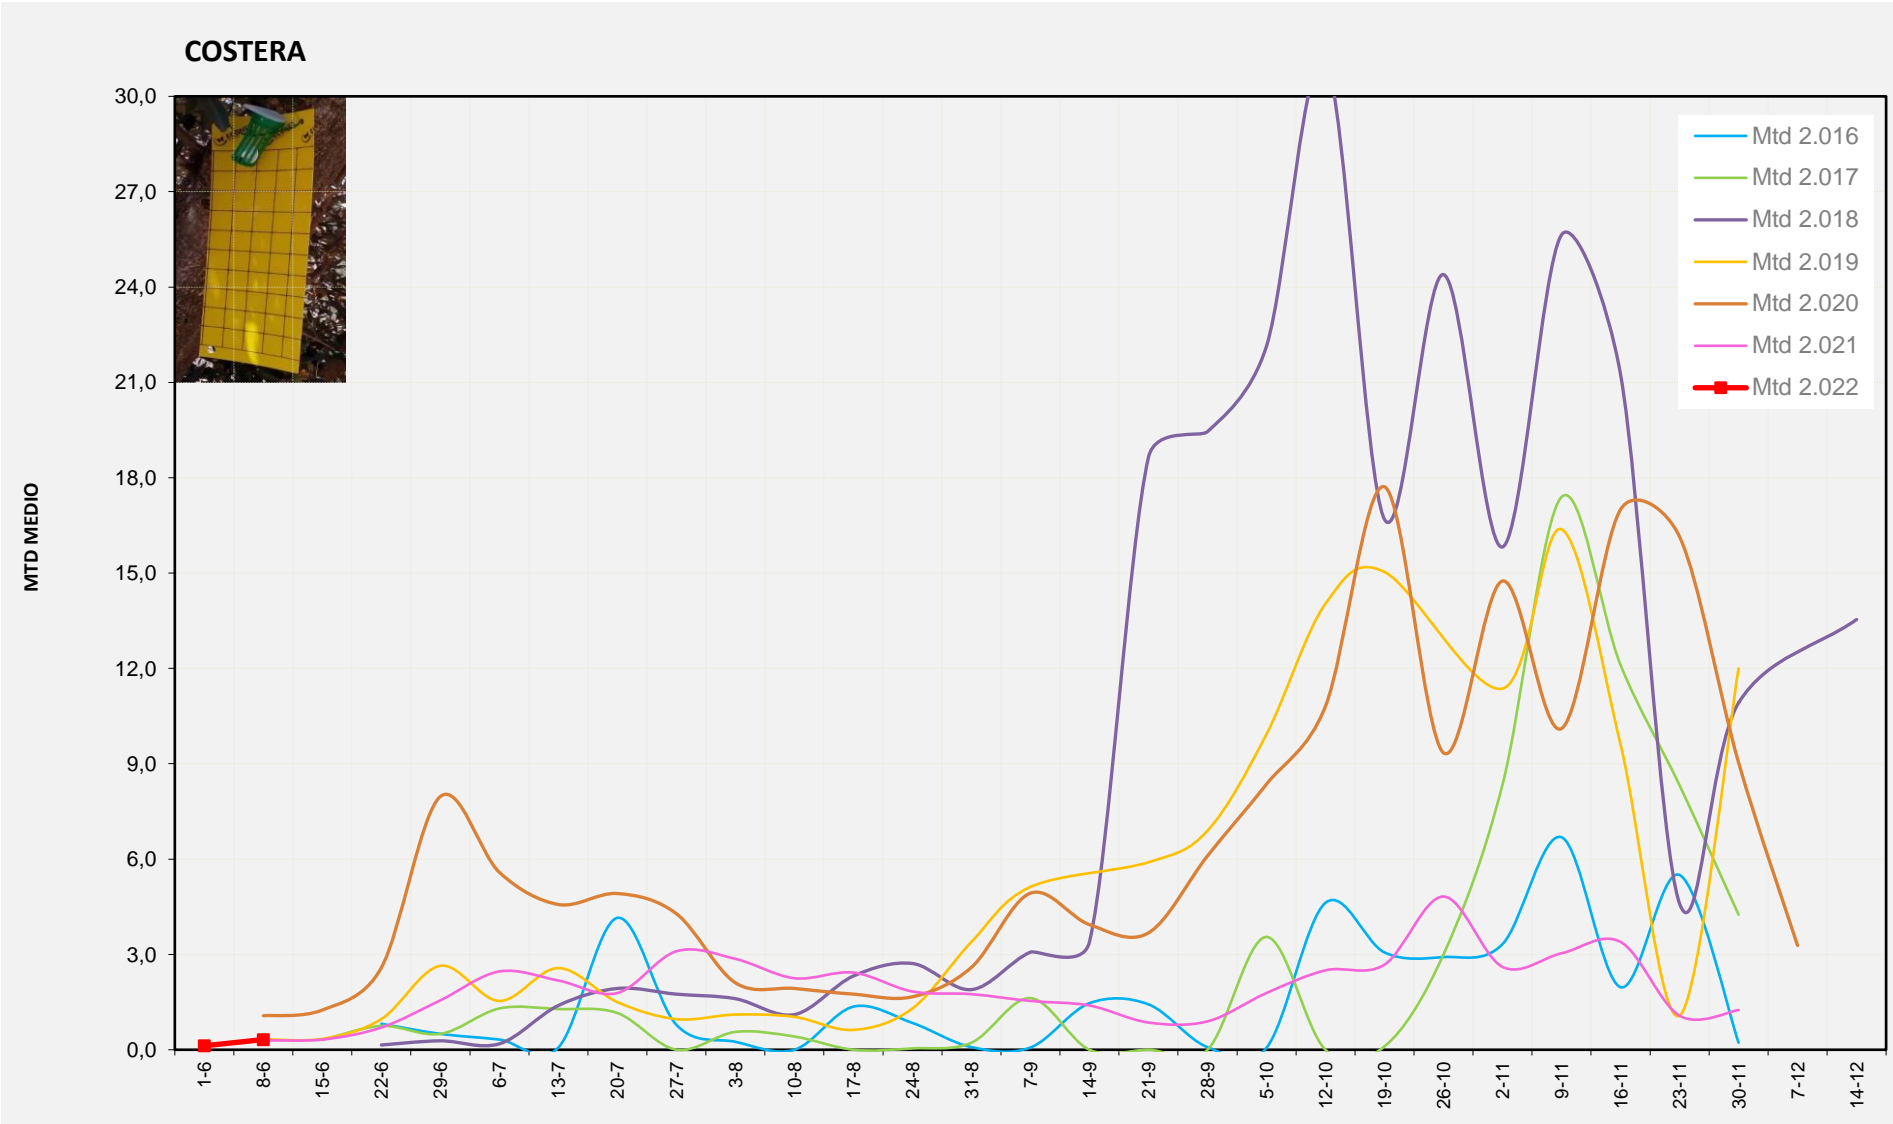

Setmana 23 COSTERA

Nº Trampes instal·lades: 4
% comptat última setmana: 100,00%

MTD MITJÀ

2.016	
2.017	
2.018	
2.019	0,33
2.020	1,07
2.021	0,29
2.022	0,32

MTD: Mosques/Trampa/Dia