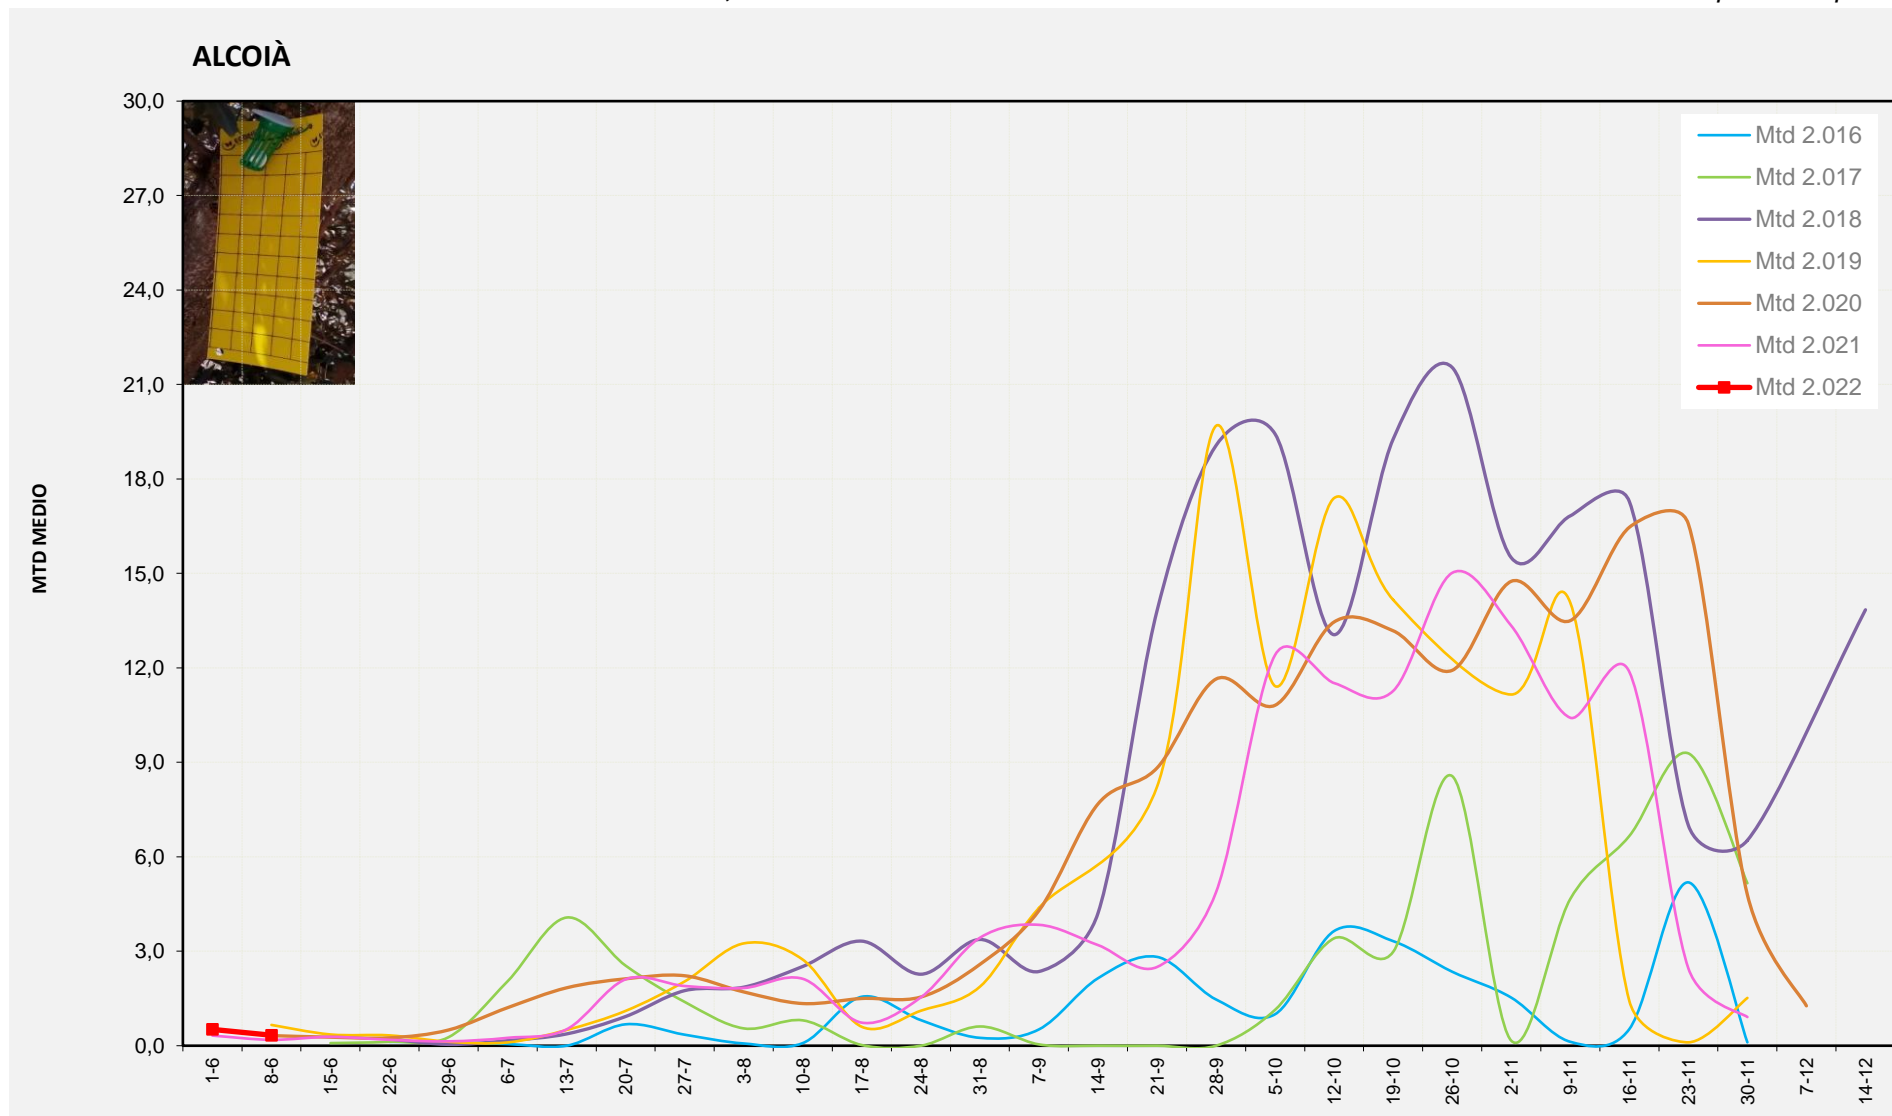

Nº Trampes instal·lades: 4
% comptat última setmana: 100,00%

MTD MITJÀ

2.016	
2.017	
2.018	
2.019	0,58
2.020	2,19
2.021	1,61
2.022	0,21

MTD: Mosques/Trampa/Dia

Setmana 23 ALCOIÀ

Nº Trampes instal·lades: 8
 % comptat última setmana: 100,00%

MTD MITJÀ

2.016	
2.017	
2.018	
2.019	0,66
2.020	0,32
2.021	0,19
2.022	0,33

MTD: Mosques/Trampa/Dia

Setmana 23 ALT VINALOPÓ

Nº Trampes instal·lades: 8
 % comptat última setmana: 100,00%

MTD MITJÀ

2.016	
2.017	
2.018	
2.019	0,68
2.020	0,43
2.021	0,56
2.022	0,29