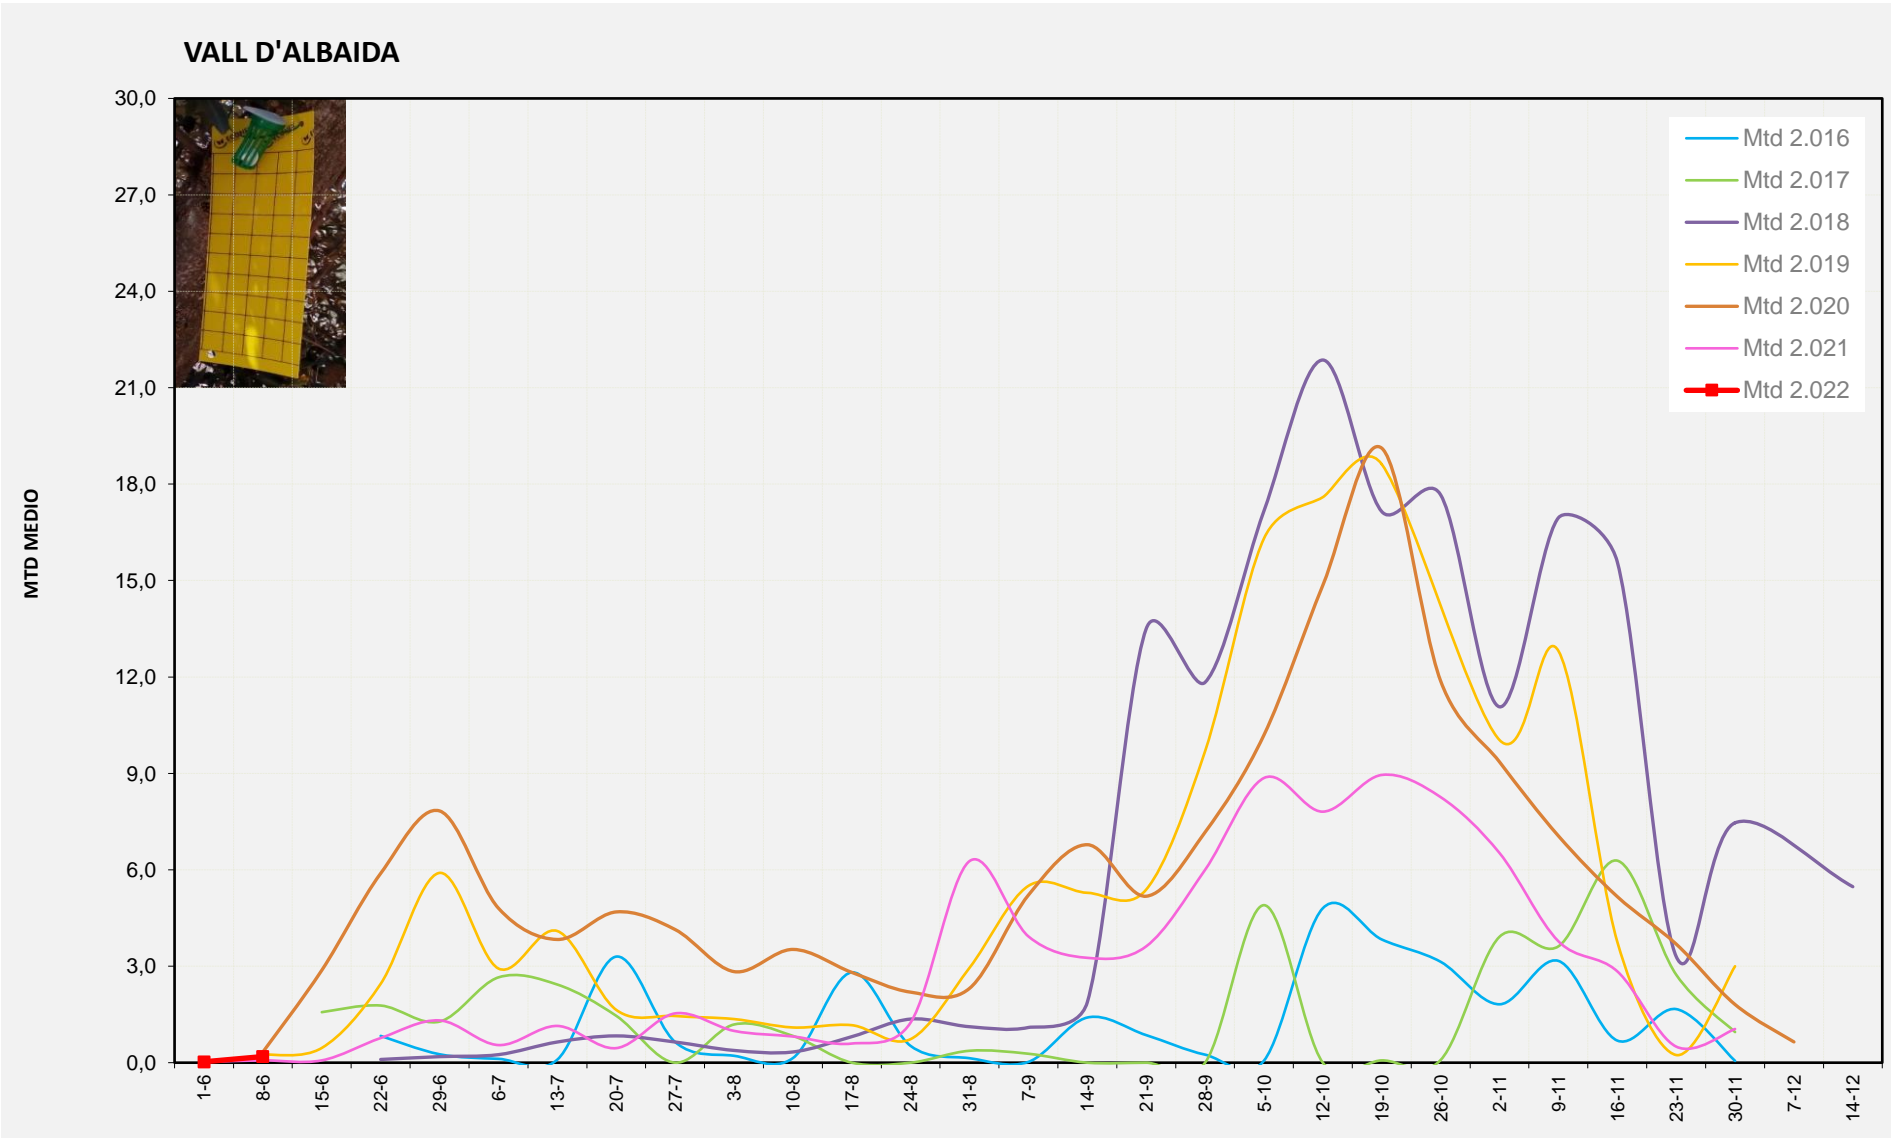

Setmana 23 VALL D'ALBAIDA

Nº Trampes instal·lades: 6
% comptat última setmana: 100,00%

MTD MITJÀ

2.016	
2.017	
2.018	
2.019	0,25
2.020	0,33
2.021	0,07
2.022	0,19

MTD: Mosques/Trampa/Dia