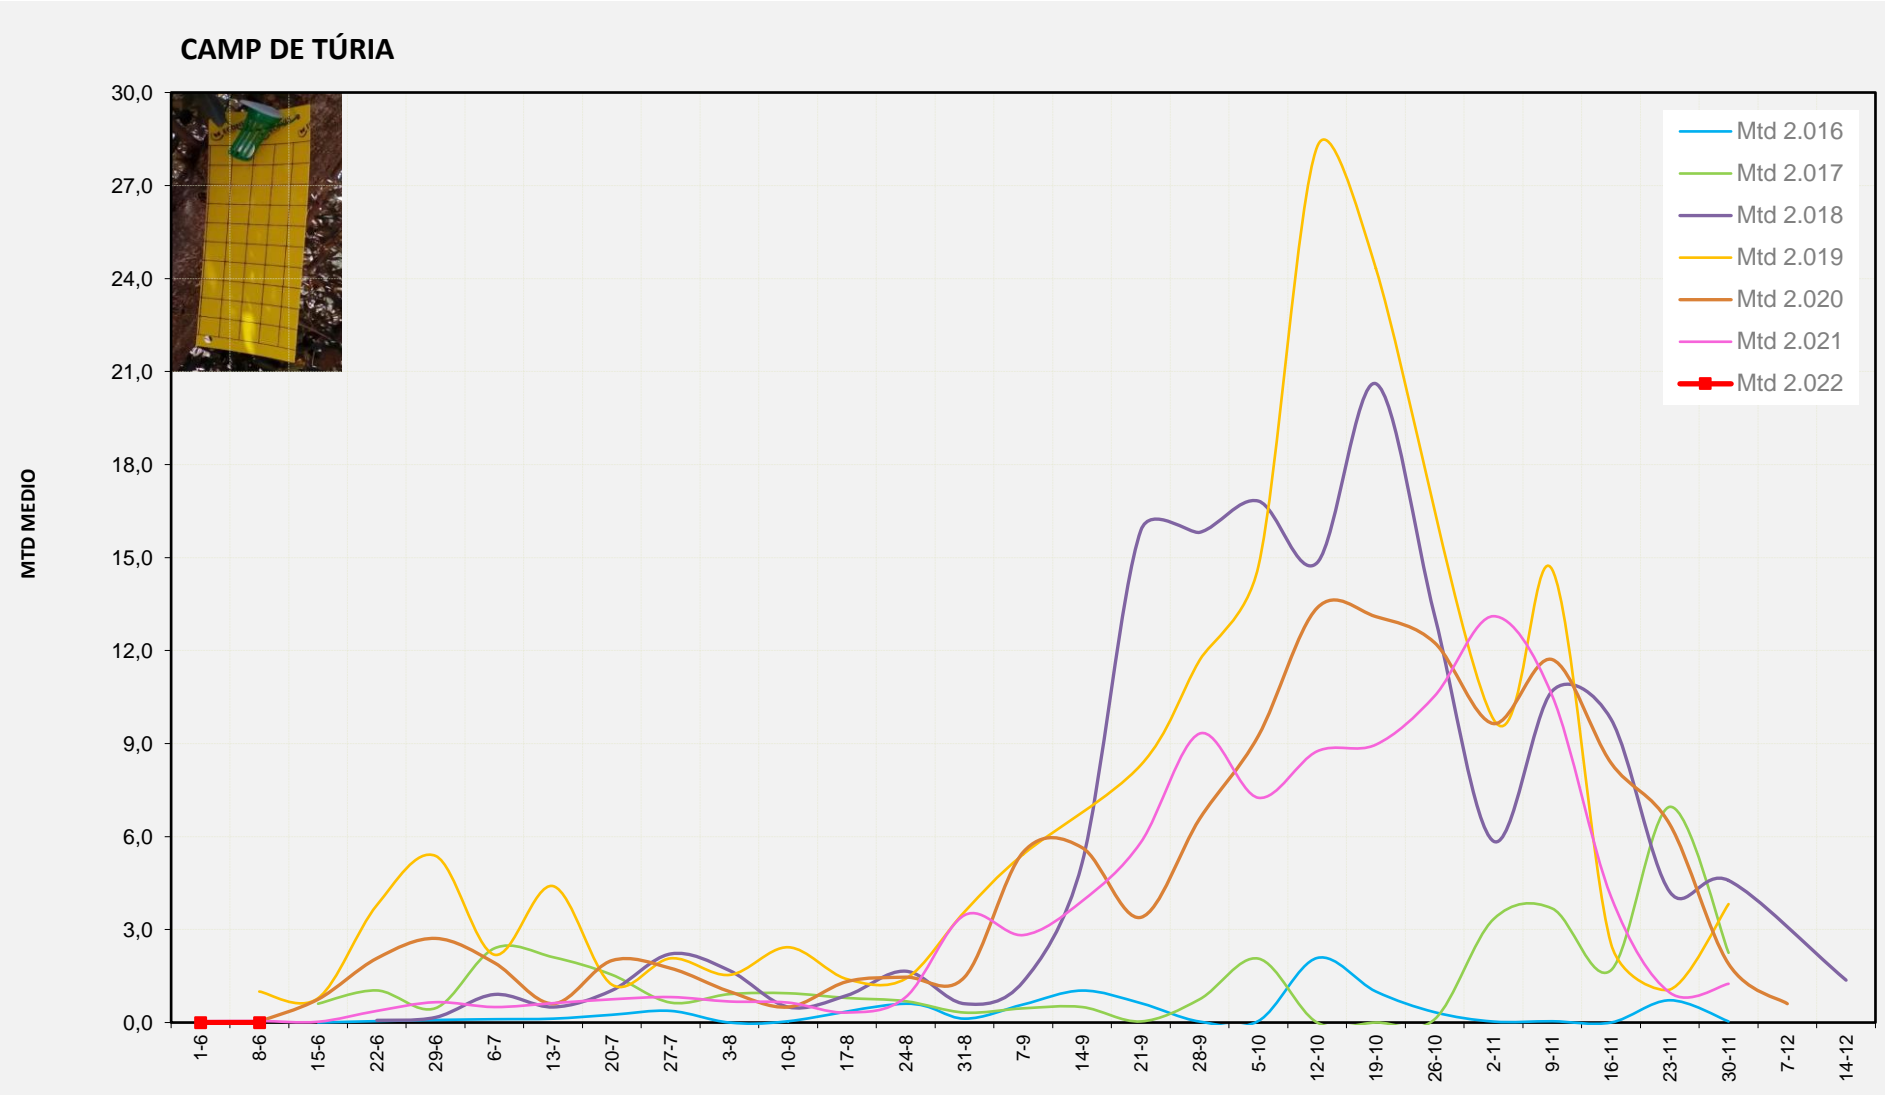

MTD MITJÀ

2.016	
2.017	
2.018	
2.019	1,00
2.020	0,04
2.021	0,05
2.022	0,00

MTD: Mosques/Trampa/Dia

Setmana 23 RIBERA ALTA

Nº Trampes instal·lades: 2
% comptat última setmana: 100,00%

MTD MITJÀ

2.016	
2.017	
2.018	
2.019	0,07
2.020	0,00
2.021	0,29
2.022	0,00