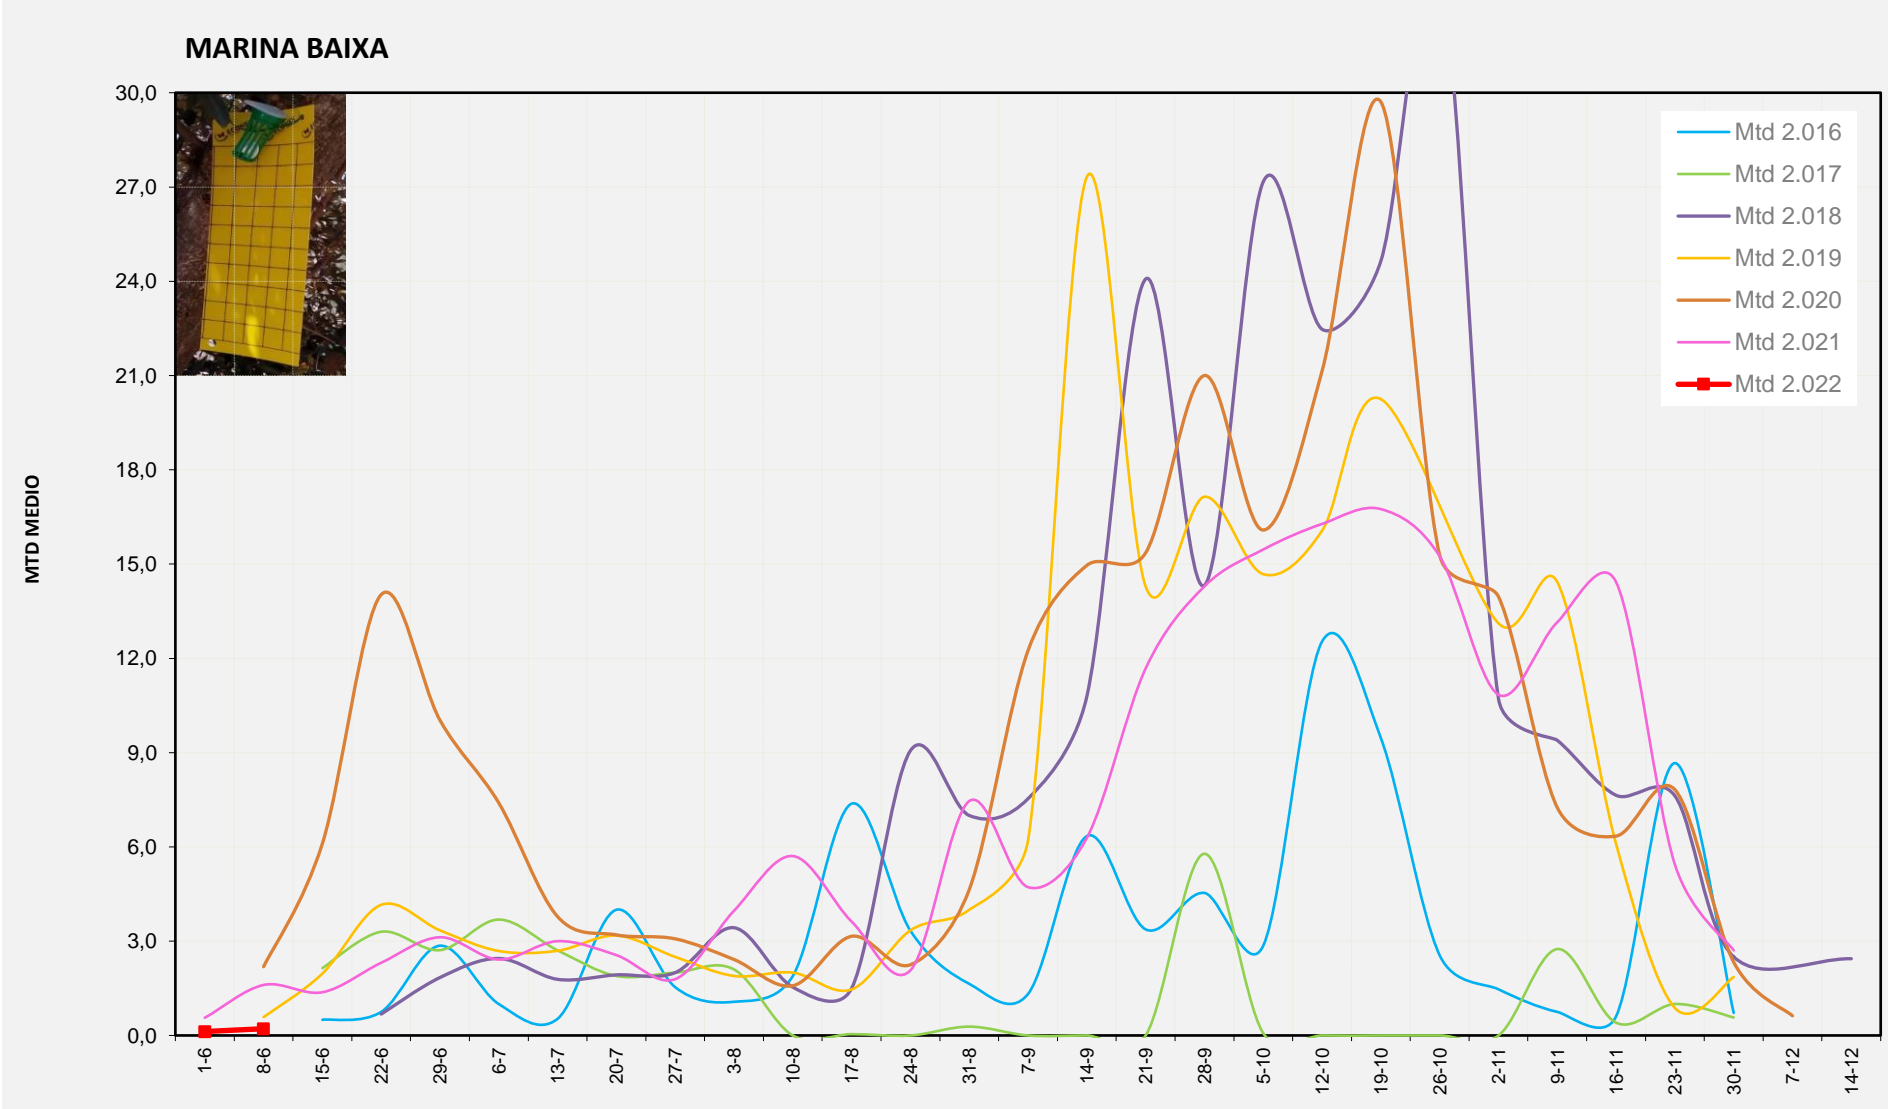

Setmana 23 MARINA BAIXA

Nº Trampes instal·lades: 4
% comptat última setmana: 100,00%

MTD MITJÀ

2.016	
2.017	
2.018	
2.019	0,58
2.020	2,19
2.021	1,61
2.022	0,21

MTD: Mosques/Trampa/Dia