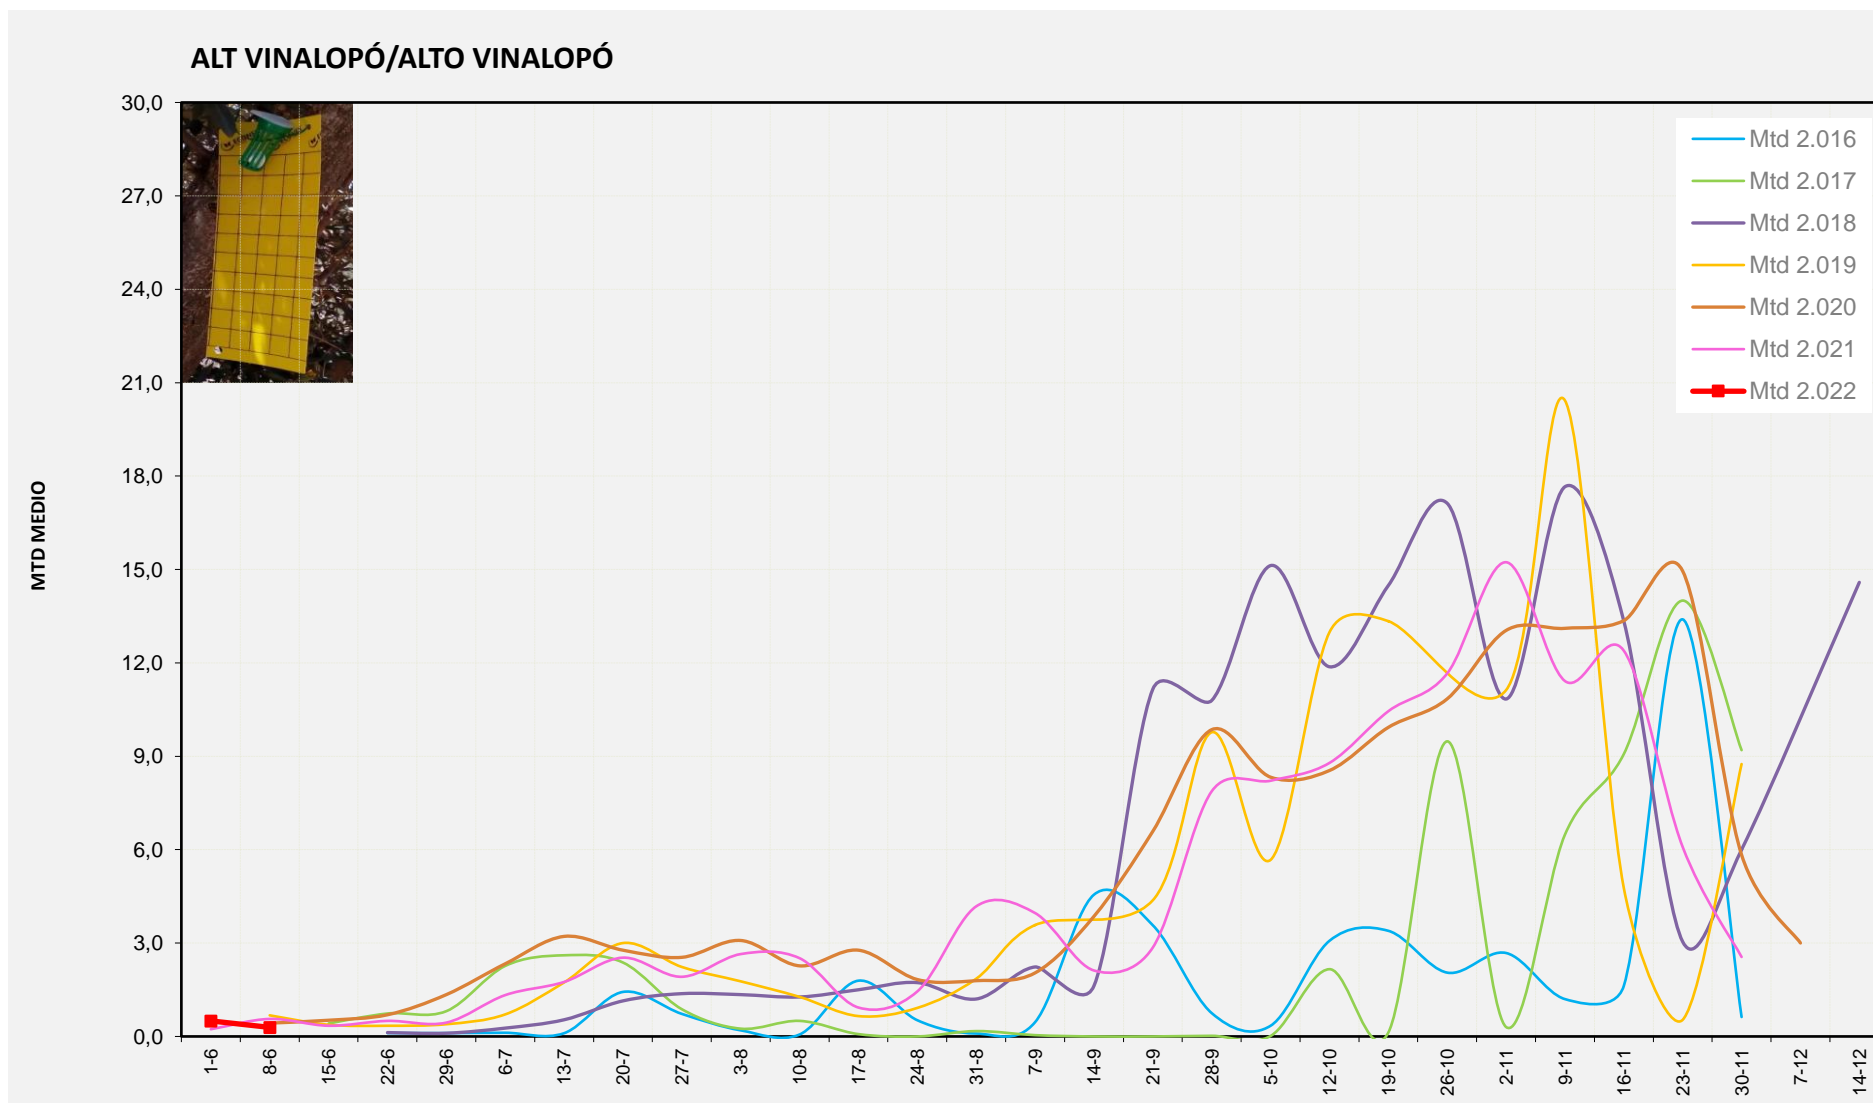

MTD MITJÀ

2.016	
2.017	
2.018	
2.019	0,66
2.020	0,32
2.021	0,19
2.022	0,33

MTD: Mosques/Trampa/Dia

Setmana 23 ALT VINALOPÓ

Nº Trampes instal·lades: 8
 % comptat última setmana: 100,00%

MTD MITJÀ

2.016	
2.017	
2.018	
2.019	0,68
2.020	0,43
2.021	0,56
2.022	0,29

MTD: Mosques/Trampa/Dia

Setmana 23 ALACANTÍ

Nº Trampes instal·lades: 2
% comptat última setmana: 100,00%

MTD MITJÀ

2.016	
2.017	
2.018	
2.019	0,00
2.020	3,07
2.021	0,67
2.022	0,17

MTD: Mosques/Trampa/Dia

Setmana 23 VINALOPÓ MITJÀ