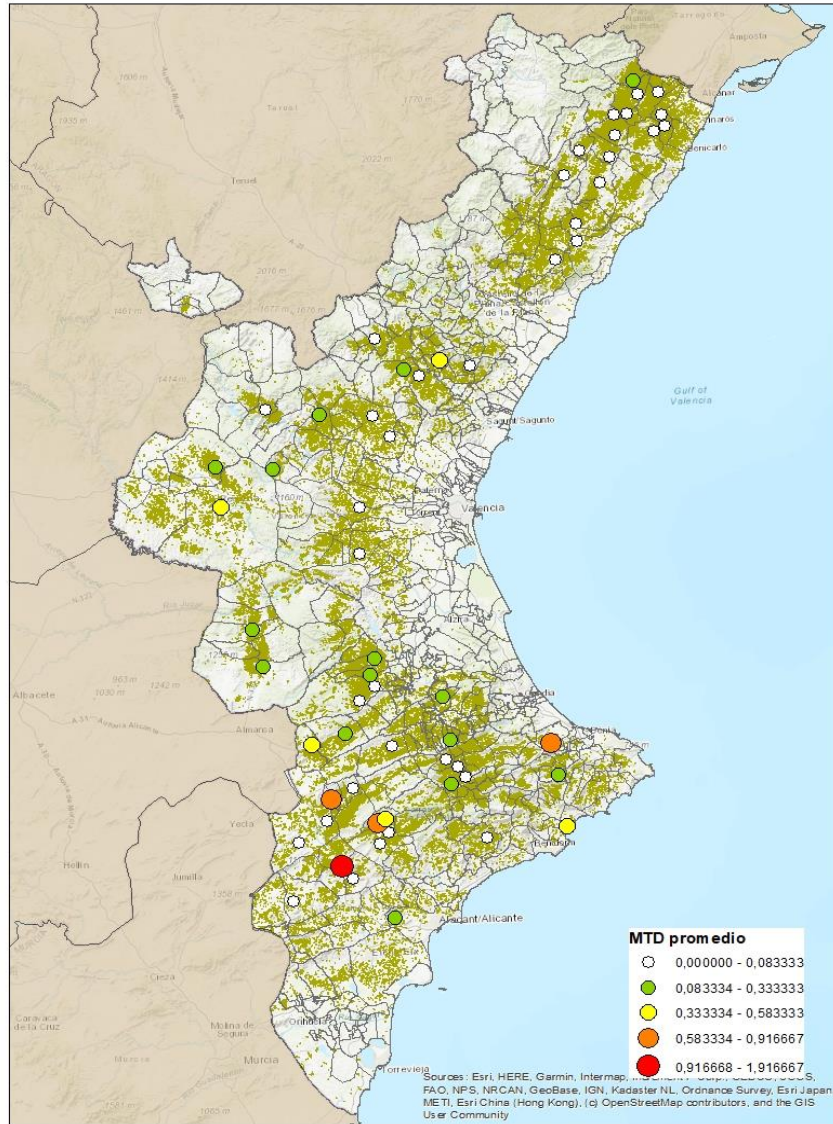

ELS SERRANS

CAMP DE TÚRIA

PLANA D'UTIEL-REQUENA

FOIA DE BUNYOL

RIBERA ALTA

VALL D'AIORA

CANAL DE NAVARRÉS

LA COSTERA

LA VALL D'ALBAIDA

ALACANT

MARINA ALTA

EL COMTAT

MARINA BAIXA

ALCOIÀ

ALT VINALOPÓ

ALACANTÍ

VINALOPÓ MITJÀ

Setmana 23 Resum per zones

MTD: Mosques/Trampa/Dia

MTD BACTROCERA OLEAE

% TRAMPES REVISADES

Setmana 23 Isomosques. Nivells poblacionals i tendència de la població silvestre

Nivell Poblacional Punts de control *Bactrocera oleae* 2.022

Tendència Punts de control *Bactrocera oleae* 2.022

Setmana 23 Corba poblacional Comunitat Valenciana

MTD mateixa setmana

2.016	
2.017	
2.018	
2.019	0,58
2.020	0,49
2.021	0,66
2.022	0,19

% comptat última setmana: **98,36%**