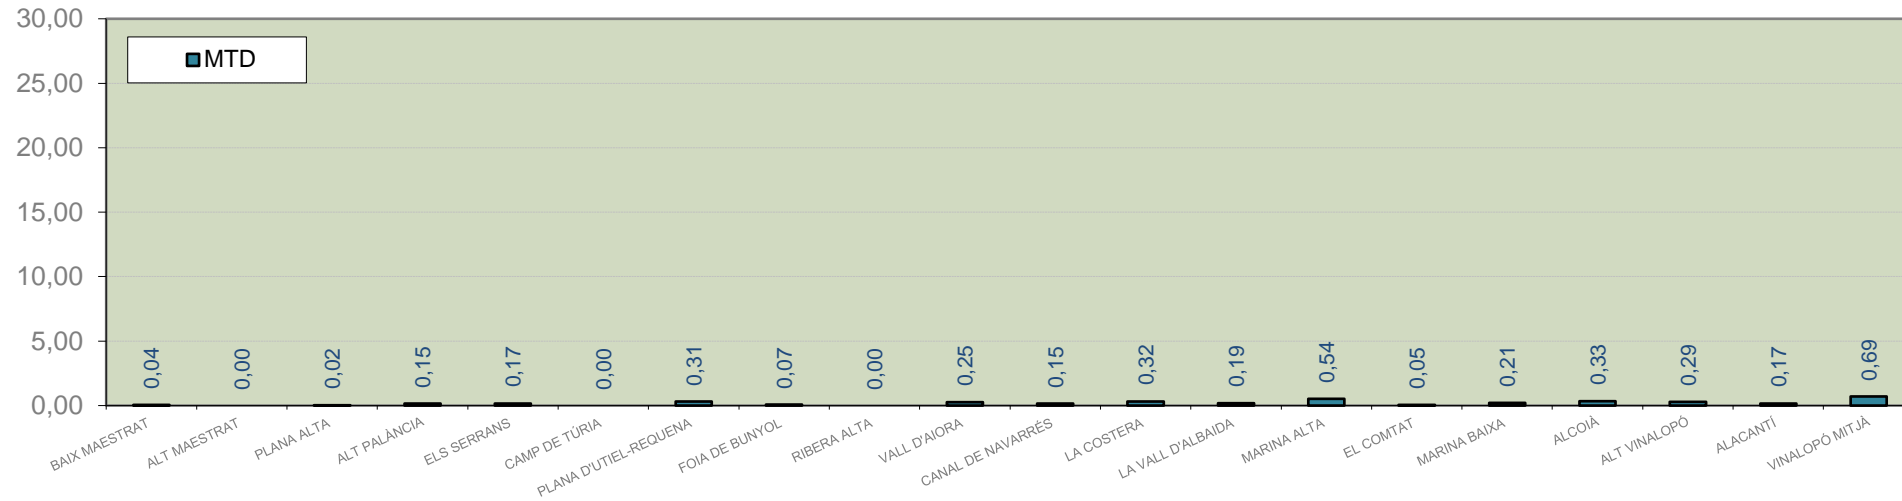

LA VALL D'ALBAIDA

ALACANT

MARINA ALTA

EL COMTAT

MARINA BAIXA

ALCOIÀ

ALT VINALOPÓ

ALACANTÍ

VINALOPÓ MITJÀ

Setmana 23 Resum per zones

MTD: Mosques/Trampa/Dia

MTD BACTROCERA OLEAE

% TRAMPES REVISADES

Setmana 23 Isomosques. Nivells poblacionals i tendència de la població silvestre

Nivell Poblacional Punts de control *Bactrocera oleae* 2.022

Tendència Punts de control *Bactrocera oleae* 2.022

Setmana 23 Corba poblacional Comunitat Valenciana

MTD mateixa setmana

2.016	
2.017	
2.018	
2.019	0,58
2.020	0,49
2.021	0,66
2.022	0,19

% comptat última setmana: **98,36%**