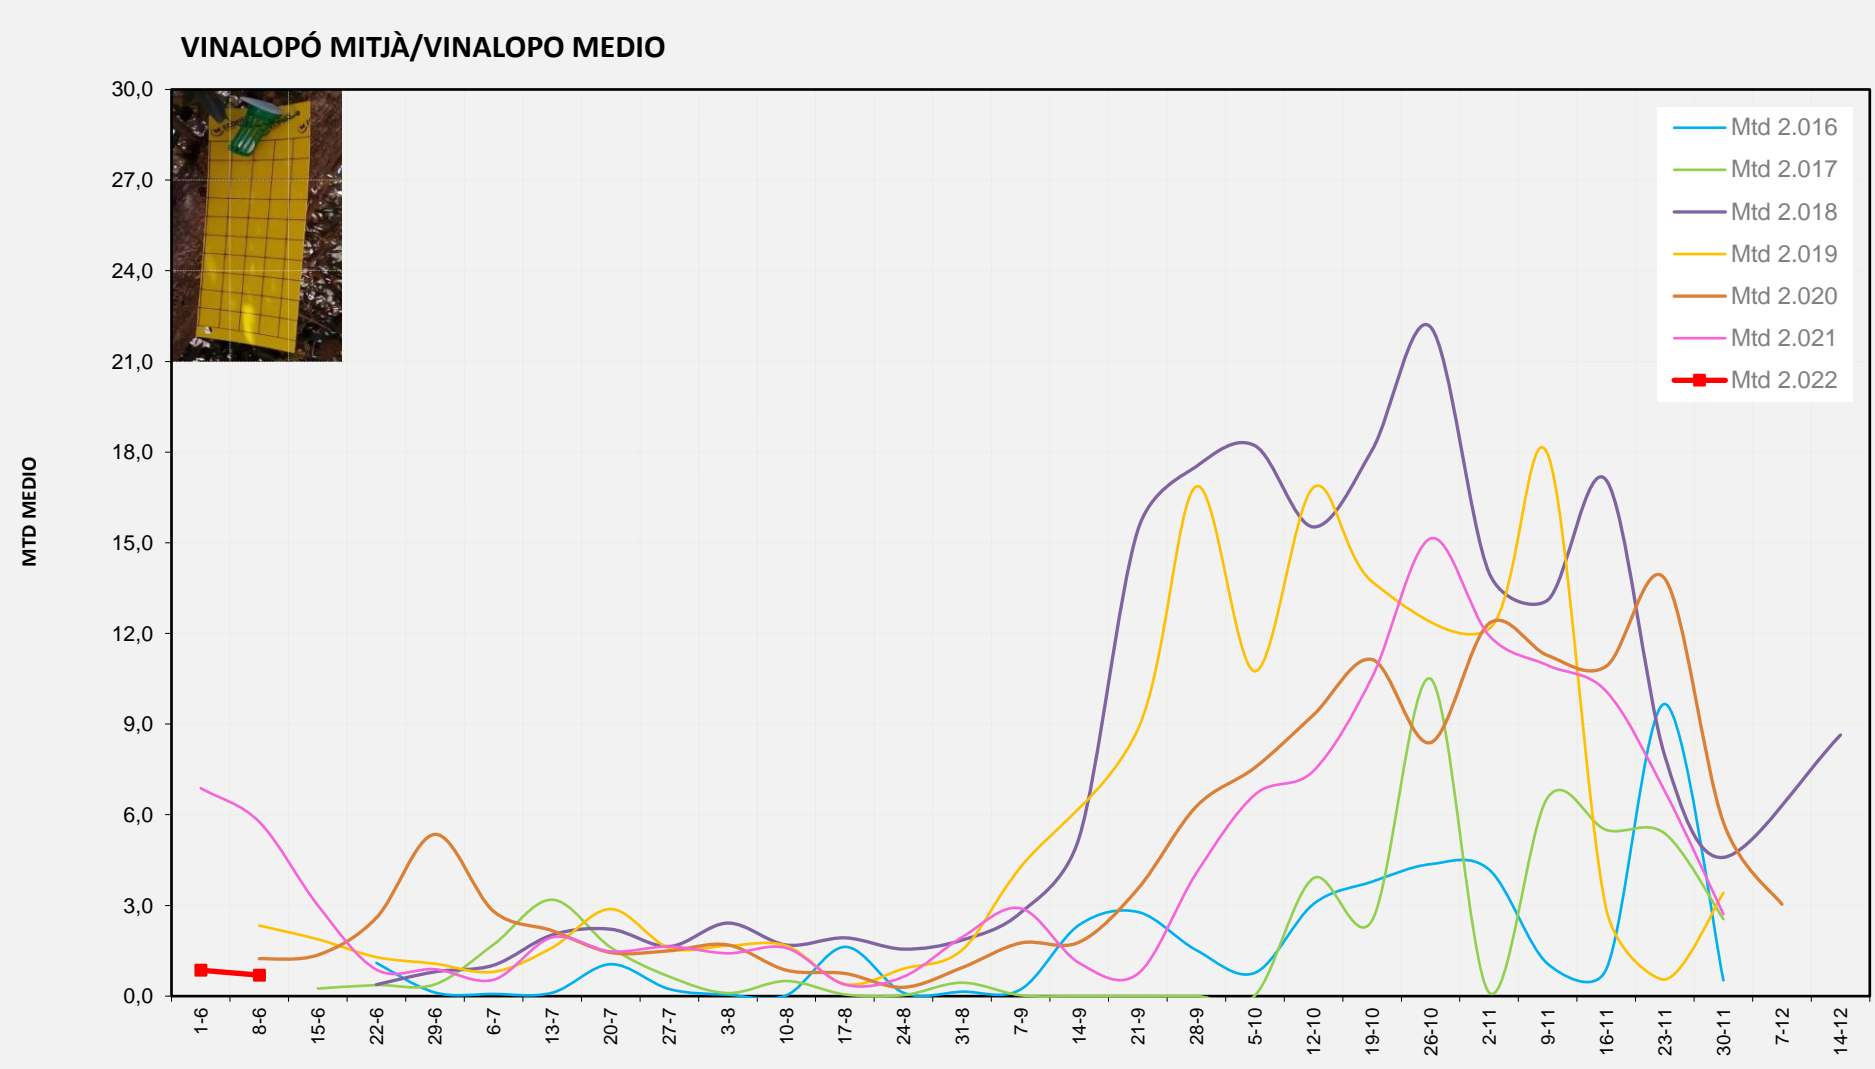

Setmana 23 VINALOPÓ MITJÀ

Nº Trampes instal·lades: 6
% comptat última setmana: 100,00%

MTD MITJÀ

2.016	
2.017	
2.018	
2.019	2,33
2.020	1,24
2.021	5,76
2.022	0,69

MTD: Mosques/Trampa/Dia