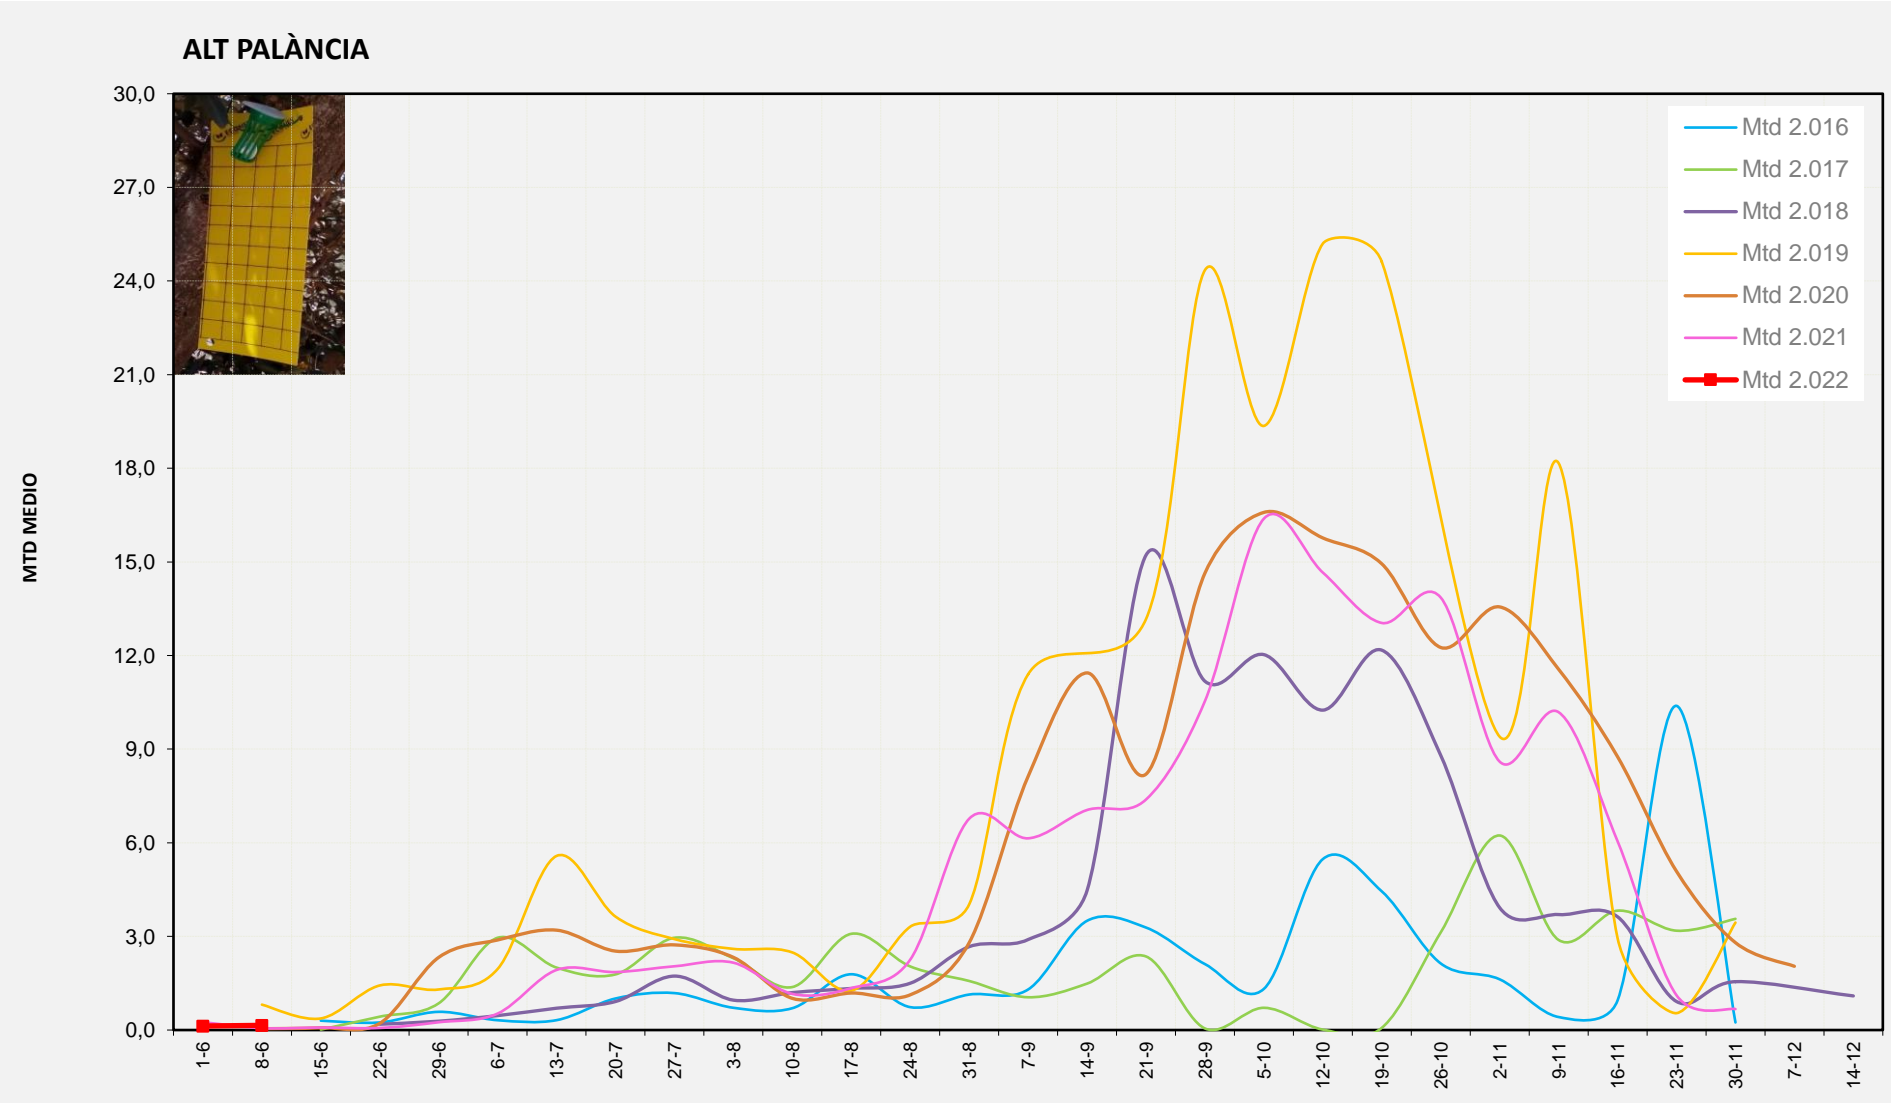

Setmana 23 ALT PALÀNCIA

Nº Trampes instal·lades: 10
% comptat última setmana: 100,00%

MTD MITJÀ

2.016	
2.017	
2.018	
2.019	0,81
2.020	0,04
2.021	0,06
2.022	0,15

MTD: Mosques/Trampa/Dia