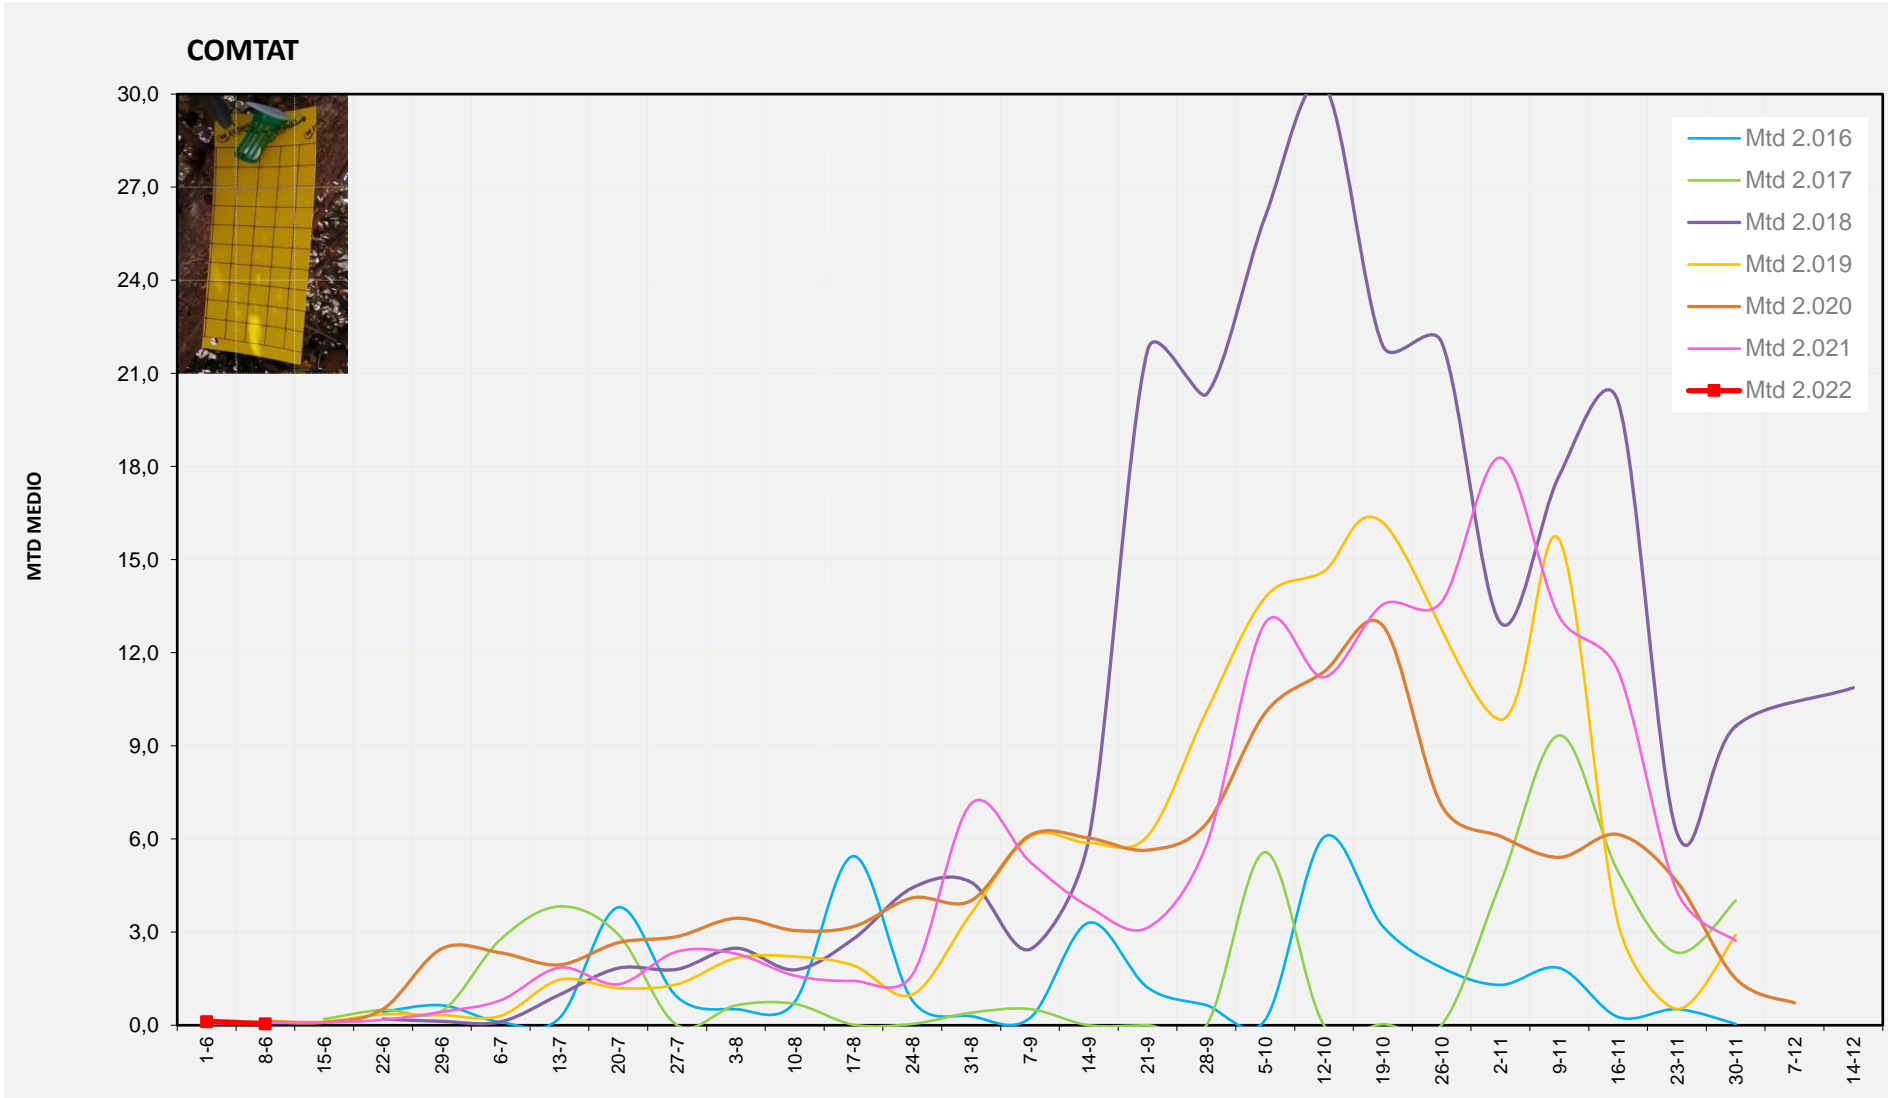

MTD: Mosques/Trampa/Dia

Setmana 23 COMTAT

Nº Trampes instal·lades: 8
% comptat última setmana: 100,00%

MTD MITJÀ

2.016	
2.017	
2.018	
2.019	0,15
2.020	0,13
2.021	0,07
2.022	0,05

MTD: Mosques/Trampa/Dia

Setmana 23 MARINA BAIXA