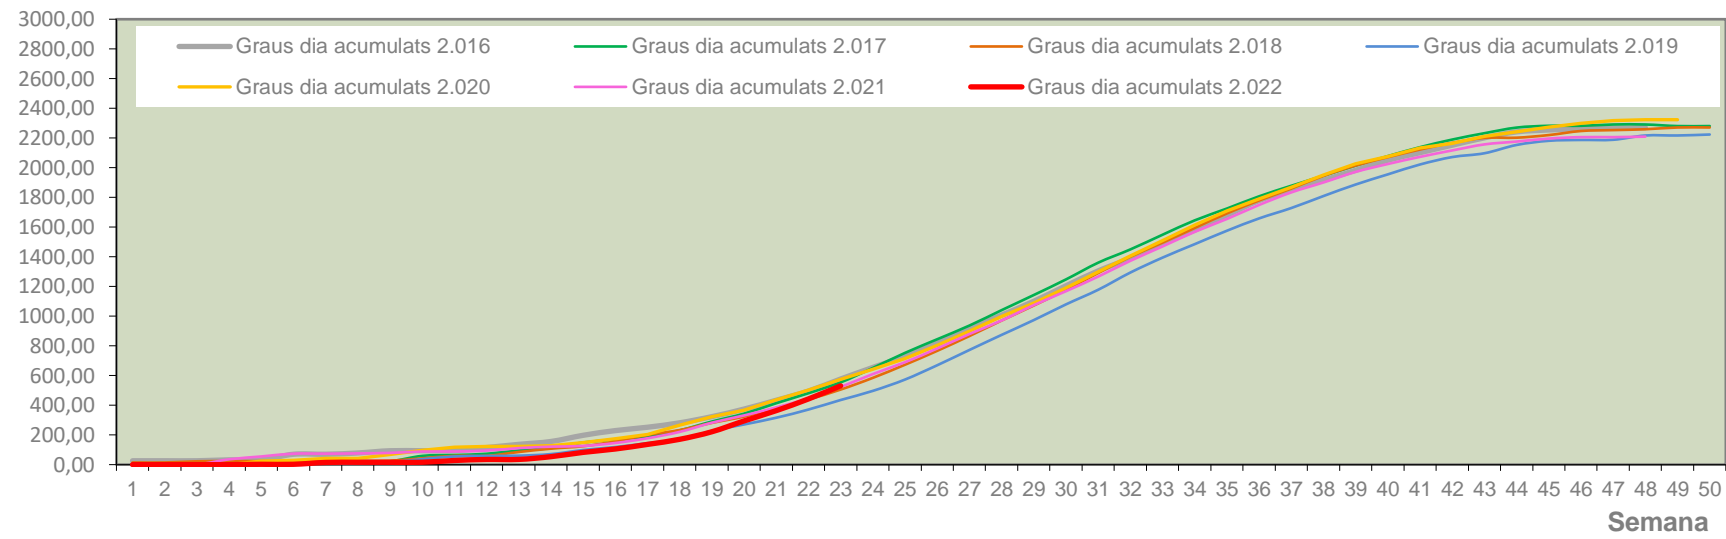

Dades climàtiques

Temperatura llindar a partir de la qual s'acumulen graus dia: 9°C

Grados.día

Integral térmica zona oleícola 2.022