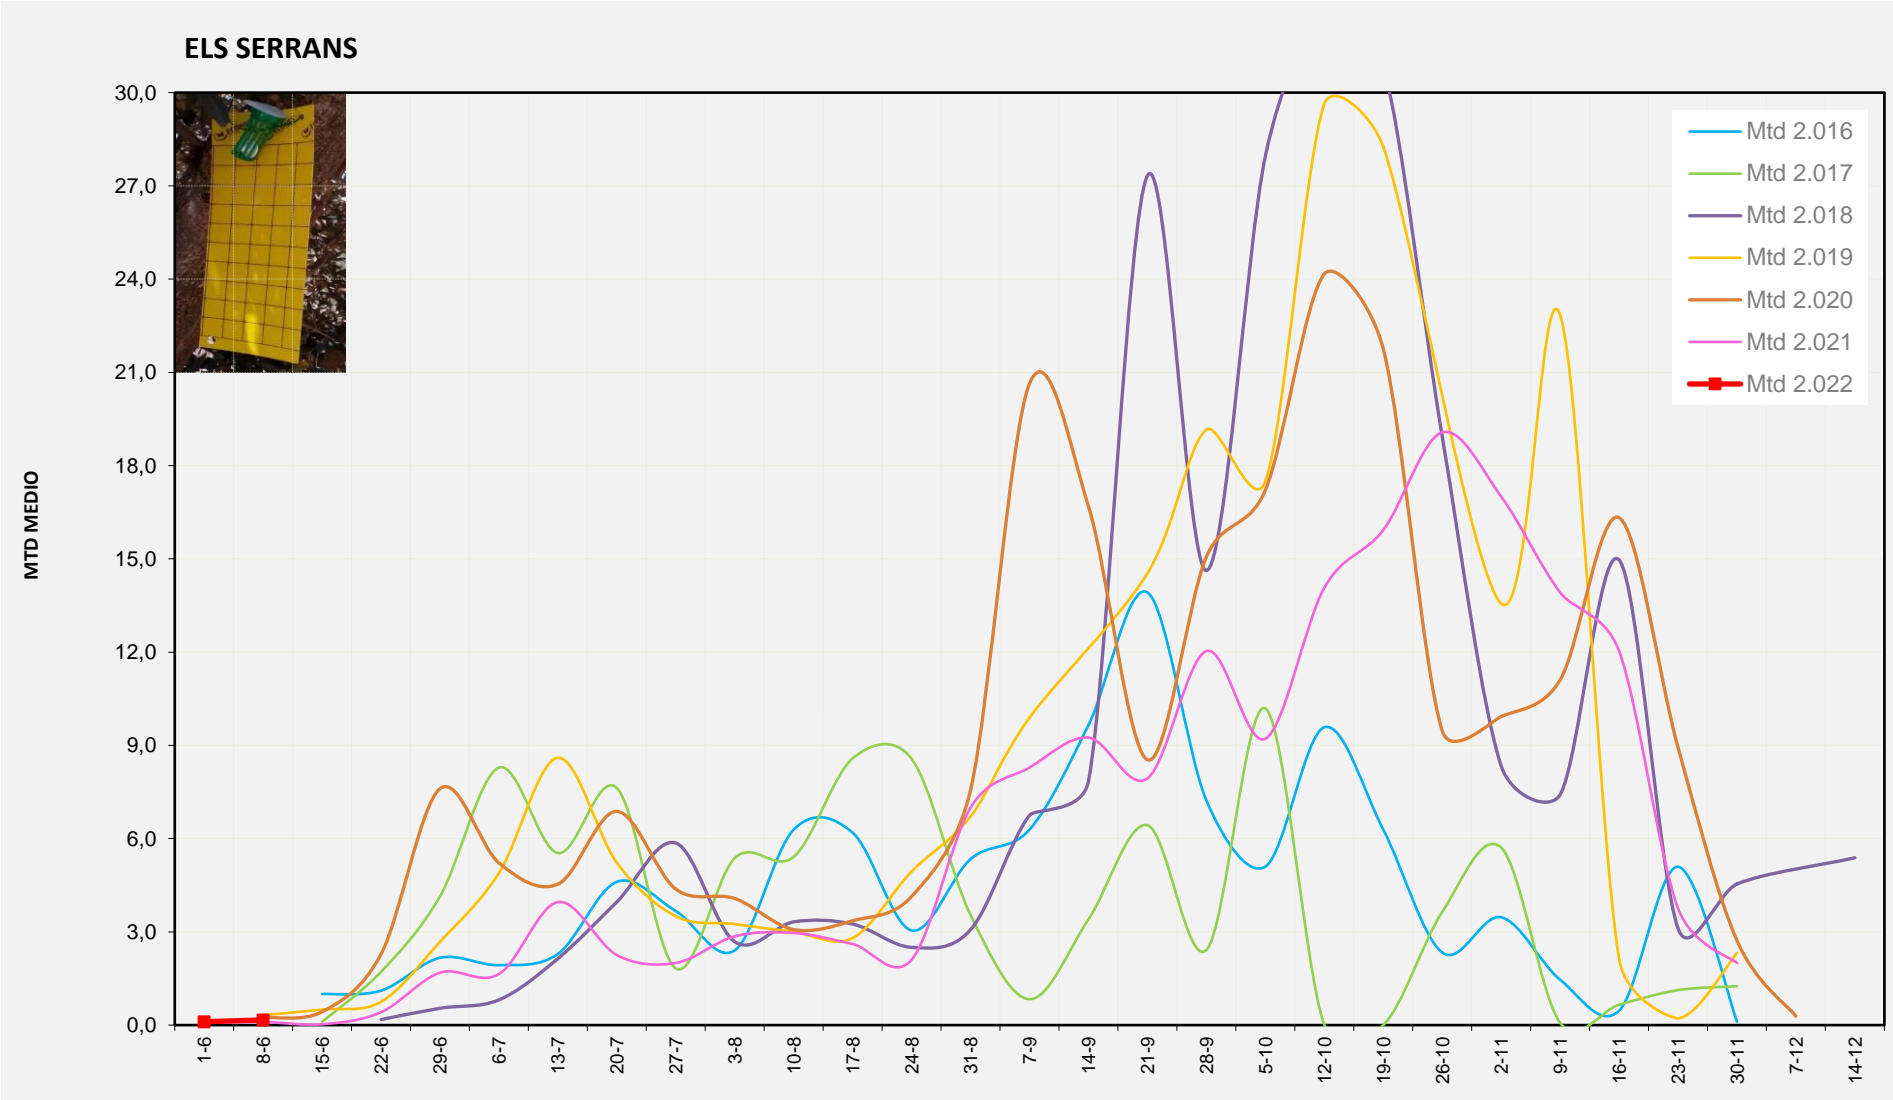

Setmana 23 ELS SERRANS

Nº Trampes instal·lades: 4
% comptat última setmana: 100,00%

MTD MITJÀ

2.016	
2.017	
2.018	
2.019	0,32
2.020	0,25
2.021	0,10
2.022	0,17

MTD: Mosques/Trampa/Dia