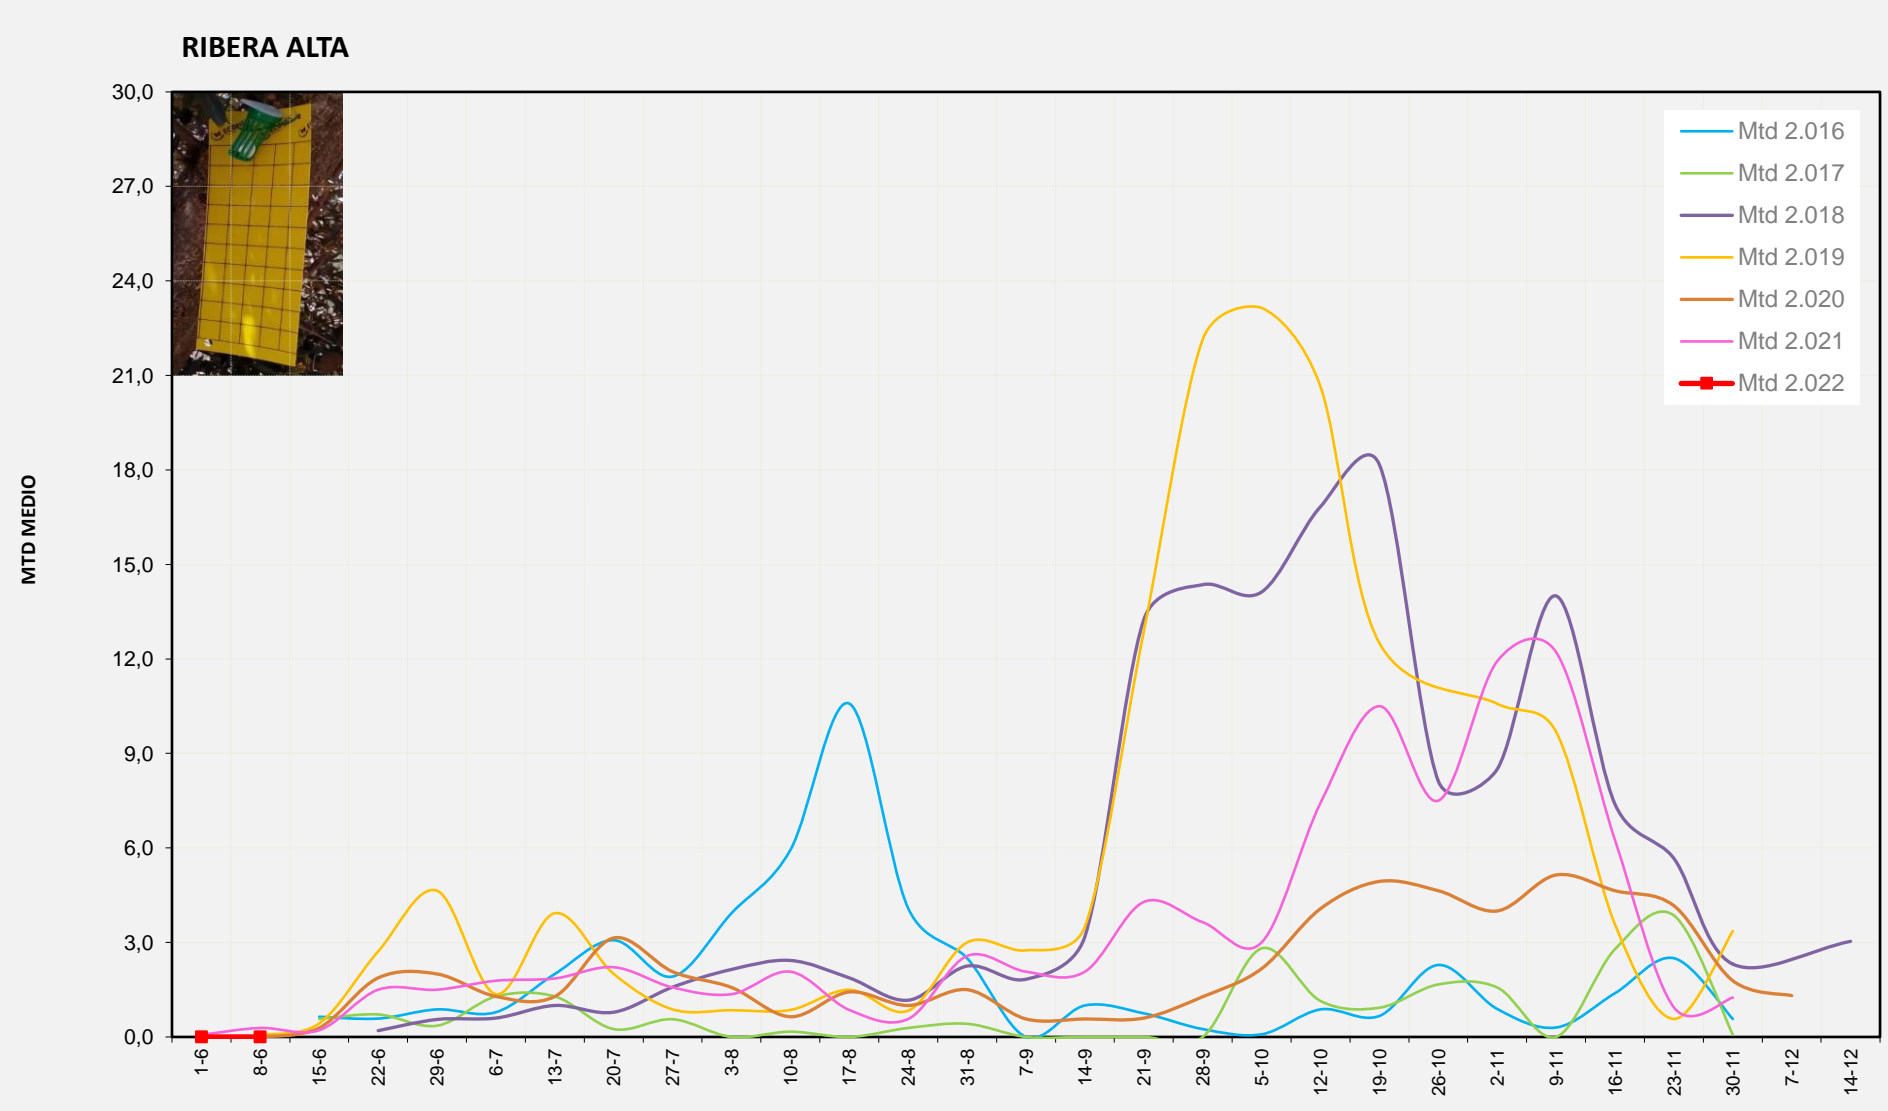

Setmana 23 RIBERA ALTA

Nº Trampes instal·lades: 2
% comptat última setmana: 100,00%

MTD MITJÀ

2.016	
2.017	
2.018	
2.019	0,07
2.020	0,00
2.021	0,29
2.022	0,00

MTD: Mosques/Trampa/Dia