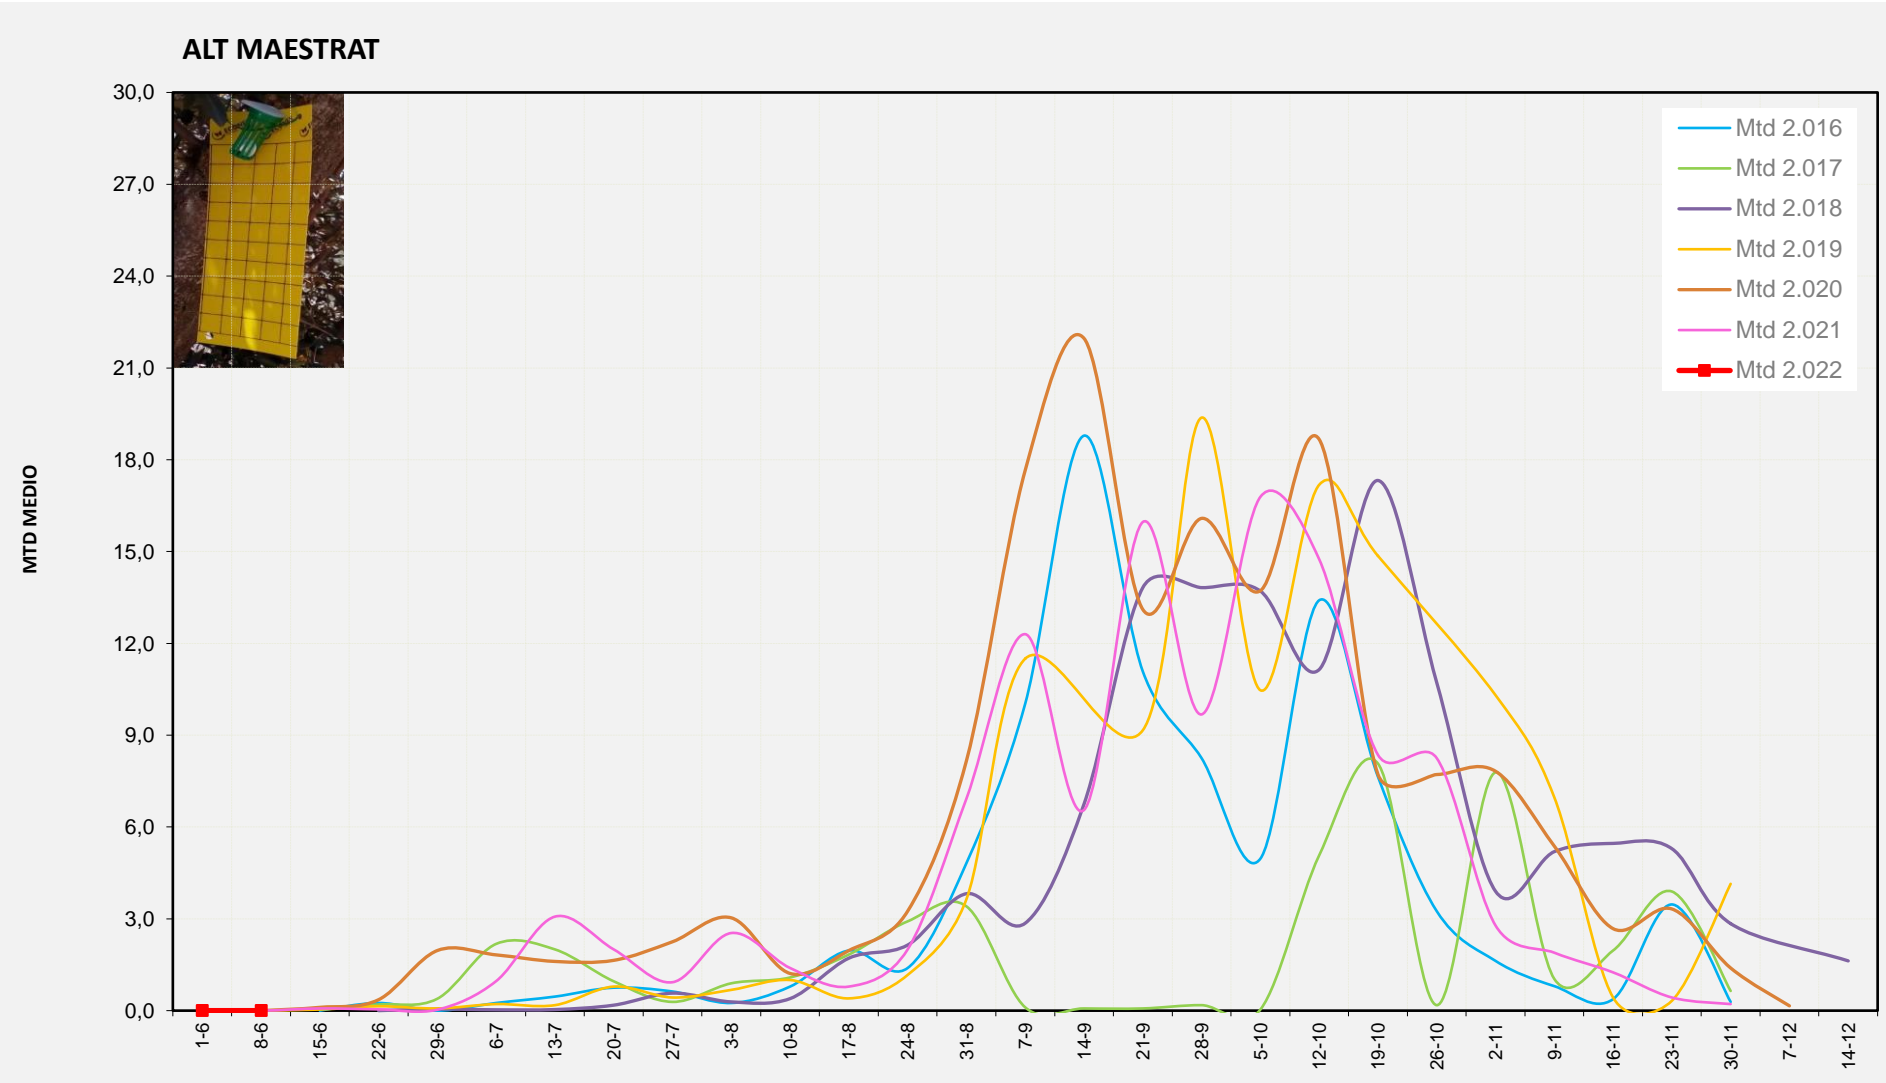

Setmana 23 ALT MAESTRAT

Nº Trampes instal·lades: 4
% comptat última setmana: 100,00%

MTD MITJÀ

2.016	
2.017	
2.018	
2.019	0,00
2.020	0,00
2.021	0,00
2.022	0,00

MTD: Mosques/Trampa/Dia