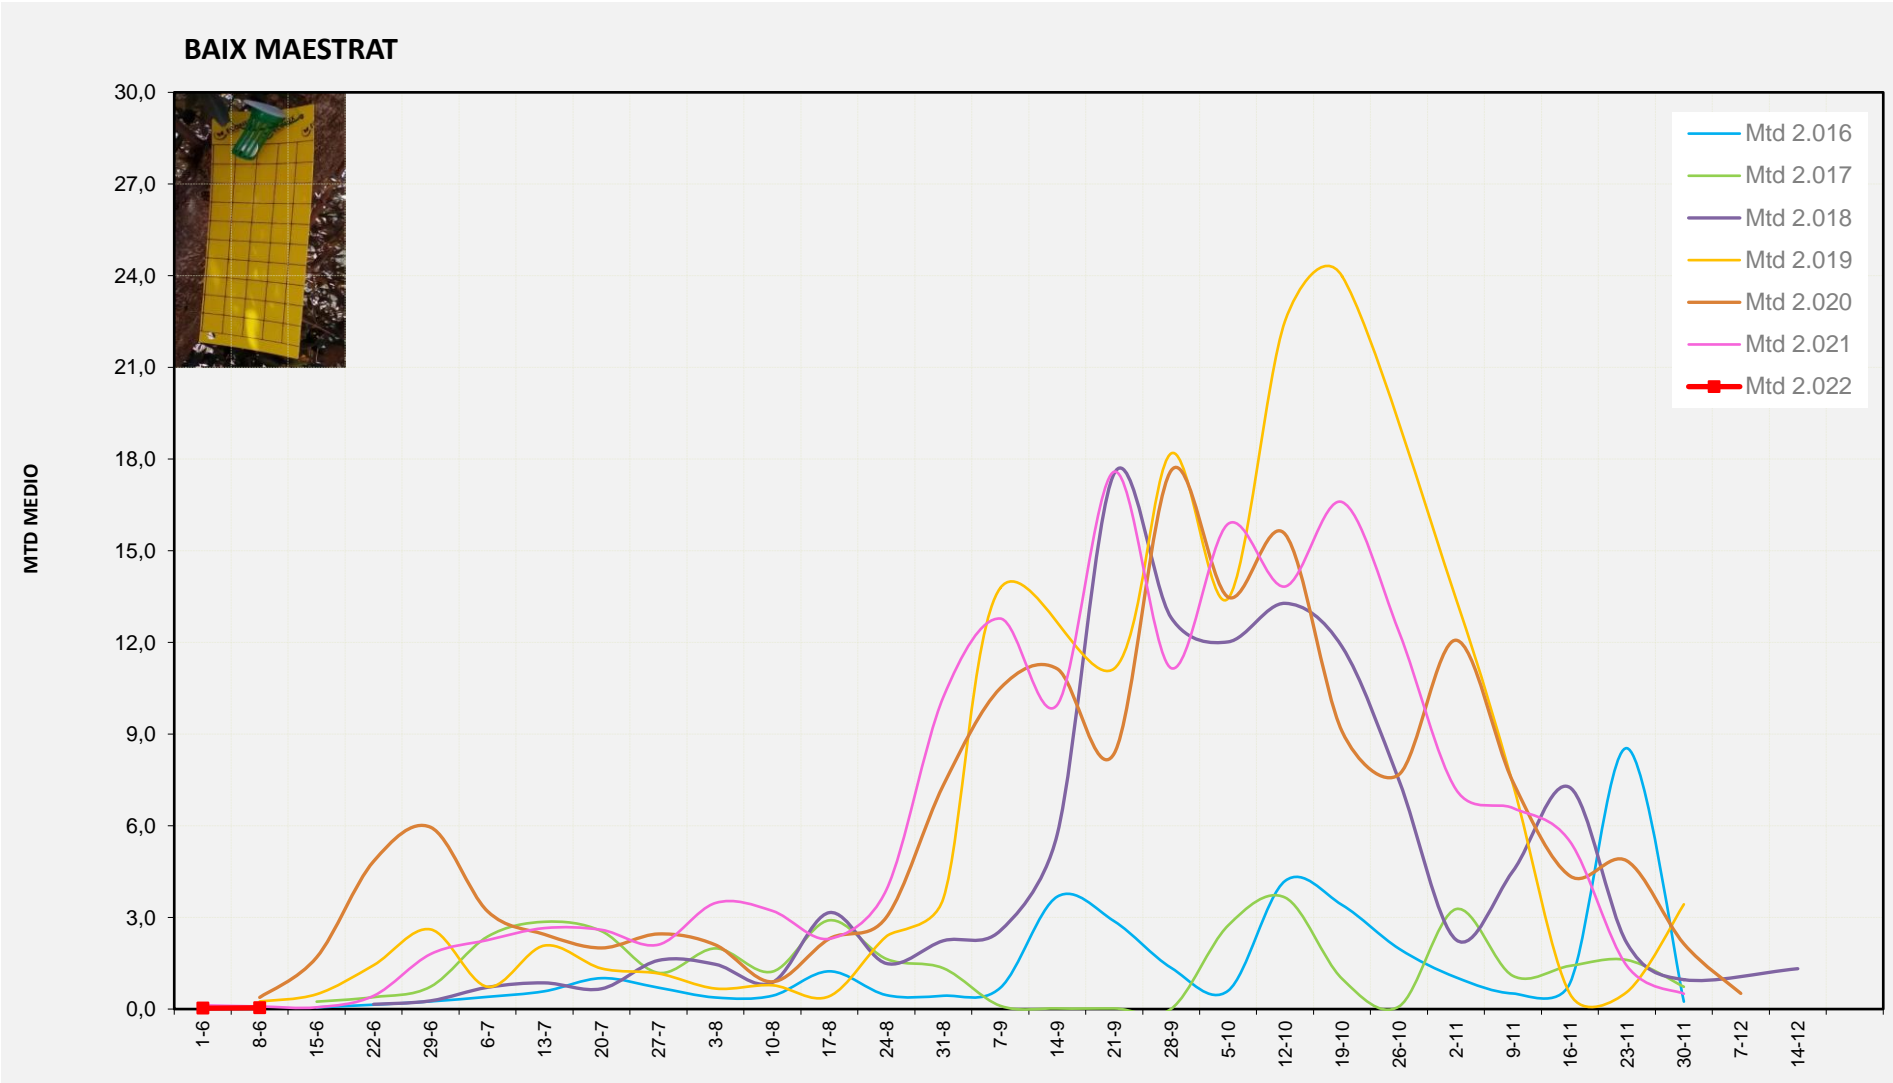

Setmana 23 BAIX MAESTRAT

Nº Trampes instal·lades: 20
% comptat última setmana: 95,00%

MTD MITJÀ

2.016	
2.017	
2.018	
2.019	0,25
2.020	0,38
2.021	0,09
2.022	0,04

MTD: Mosques/Trampa/Dia