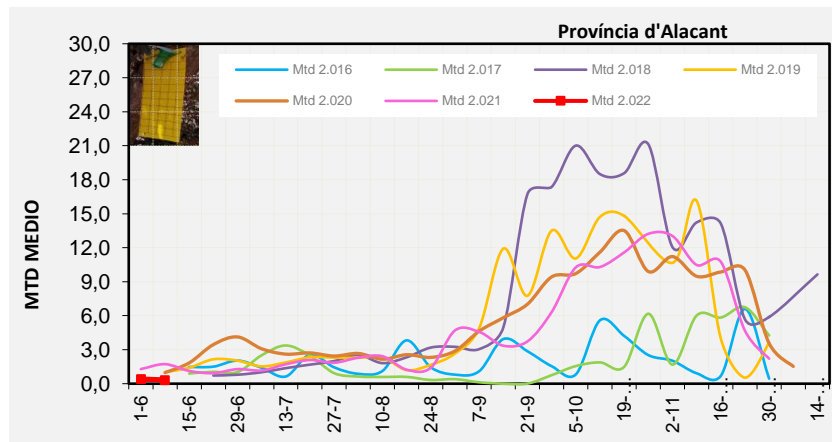

% comptat última setmana: 97,50%

% comptat última setmana: 100,00%