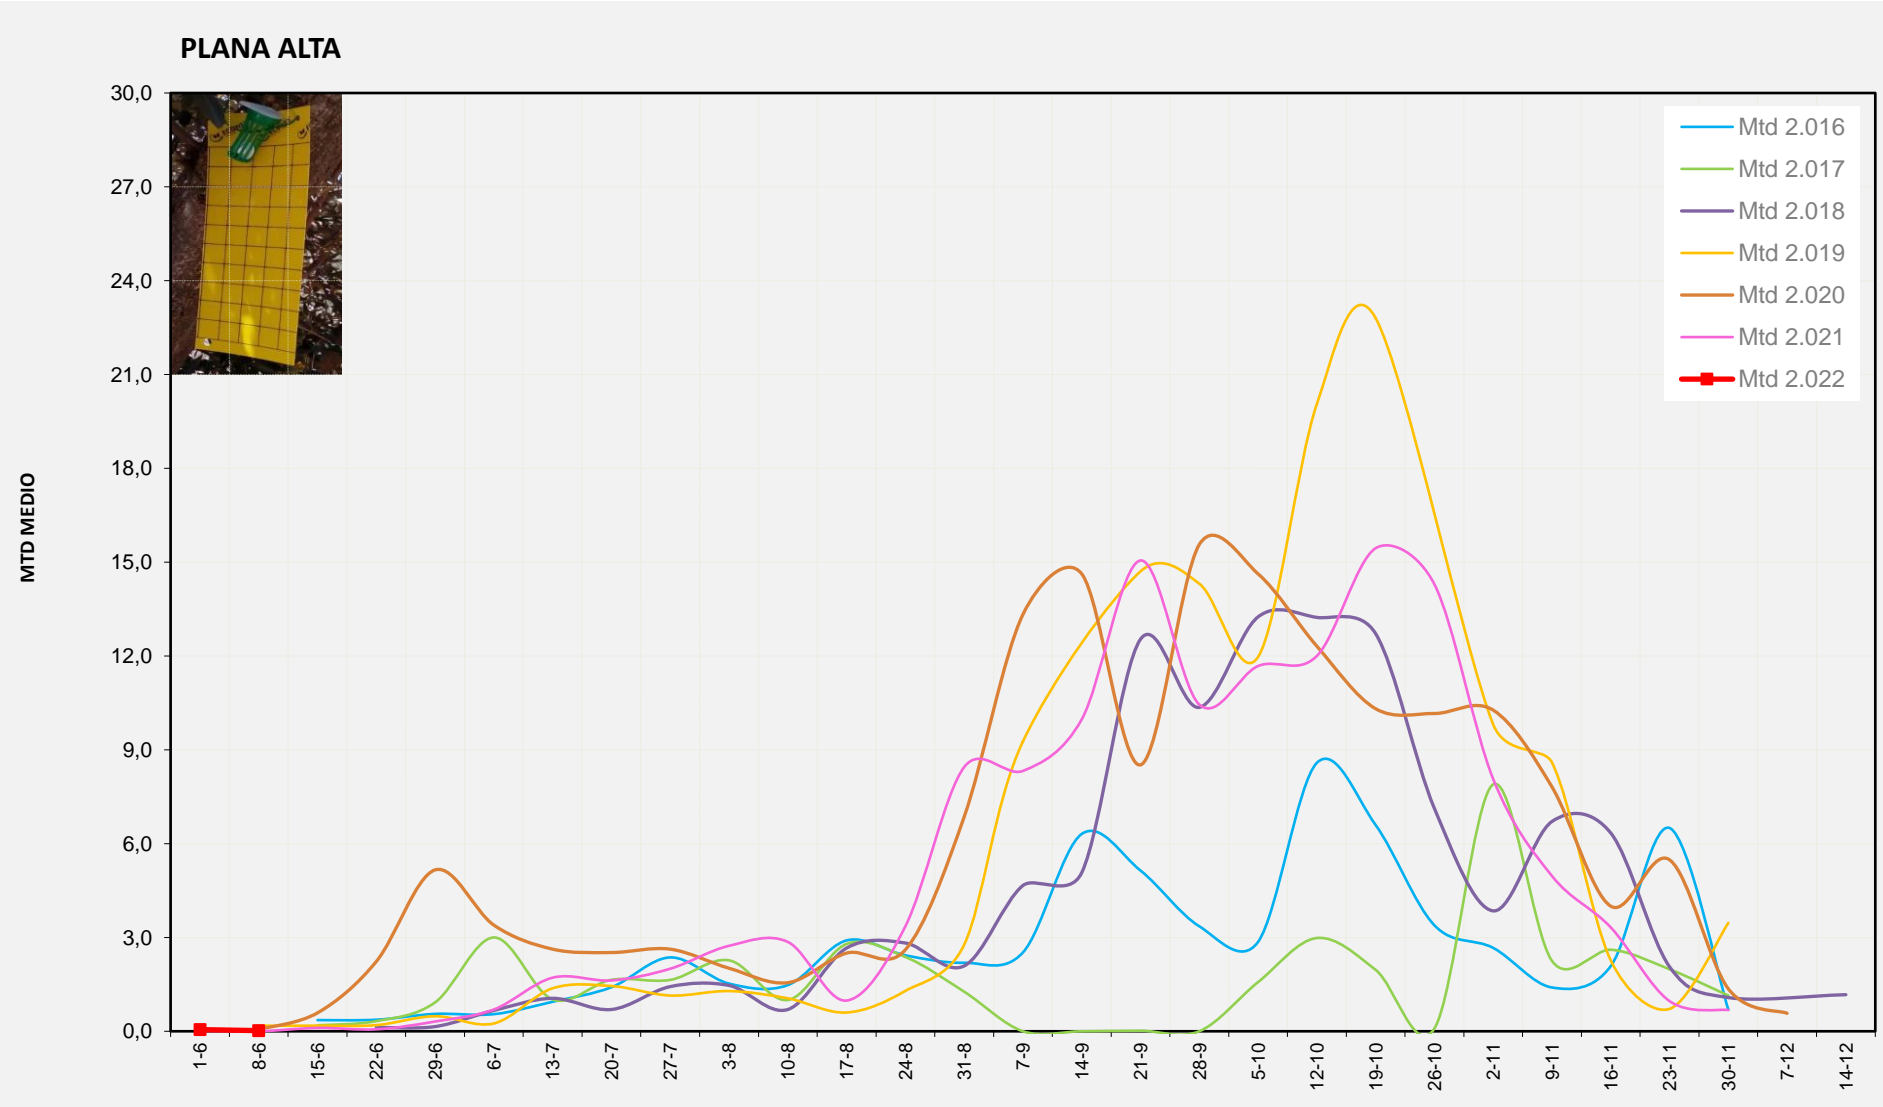

MTD: Mosques/Trampa/Dia

Setmana 23 PLANA ALTA

Nº Trampes instal·lades: 8
% comptat última setmana: 100,00%

MTD MITJÀ

2.016	
2.017	
2.018	
2.019	0,18
2.020	0,06
2.021	0,00
2.022	0,02

MTD: Mosques/Trampa/Dia