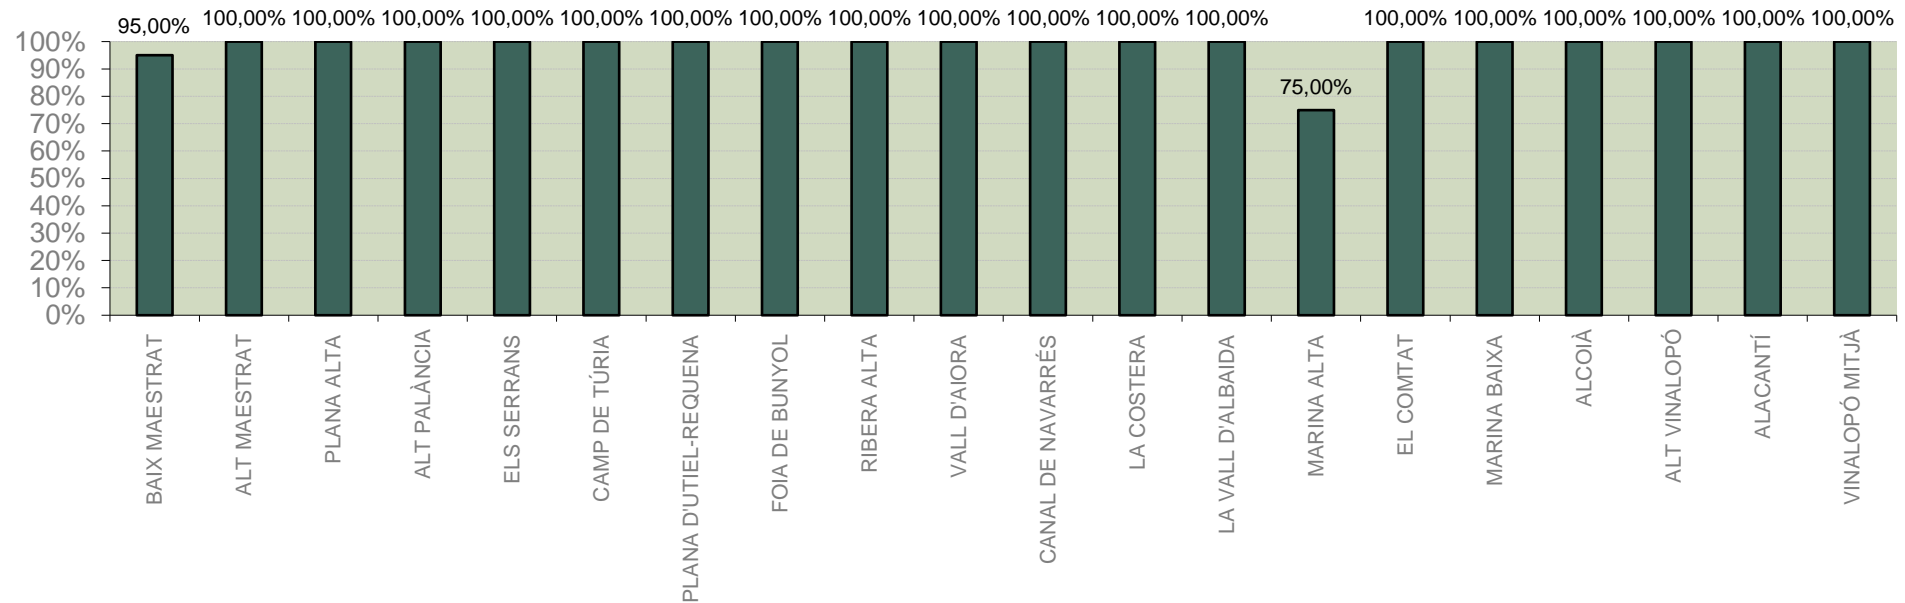

LA VALL D'ALBAIDA

ALACANT

MARINA ALTA

EL COMTAT

MARINA BAIXA

ALCOIÀ

ALT VINALOPÓ

ALACANTÍ

VINALOPÓ MITJÀ

Setmana 23 Resum per zones

MTD: Mosques/Trampa/Dia

MTD BACTROCERA OLEAE

% TRAMPES REVISADES

Setmana 23 Isomosques. Nivells poblacionals i tendència de la població silvestre

Nivell Poblacional Punts de control *Bactrocera oleae* 2.022

Tendència Punts de control *Bactrocera oleae* 2.022

Setmana 23 Corba poblacional Comunitat Valenciana

MTD mateixa setmana

2.016	
2.017	
2.018	
2.019	0,58
2.020	0,49
2.021	0,66
2.022	0,19

% comptat última setmana: **98,36%**