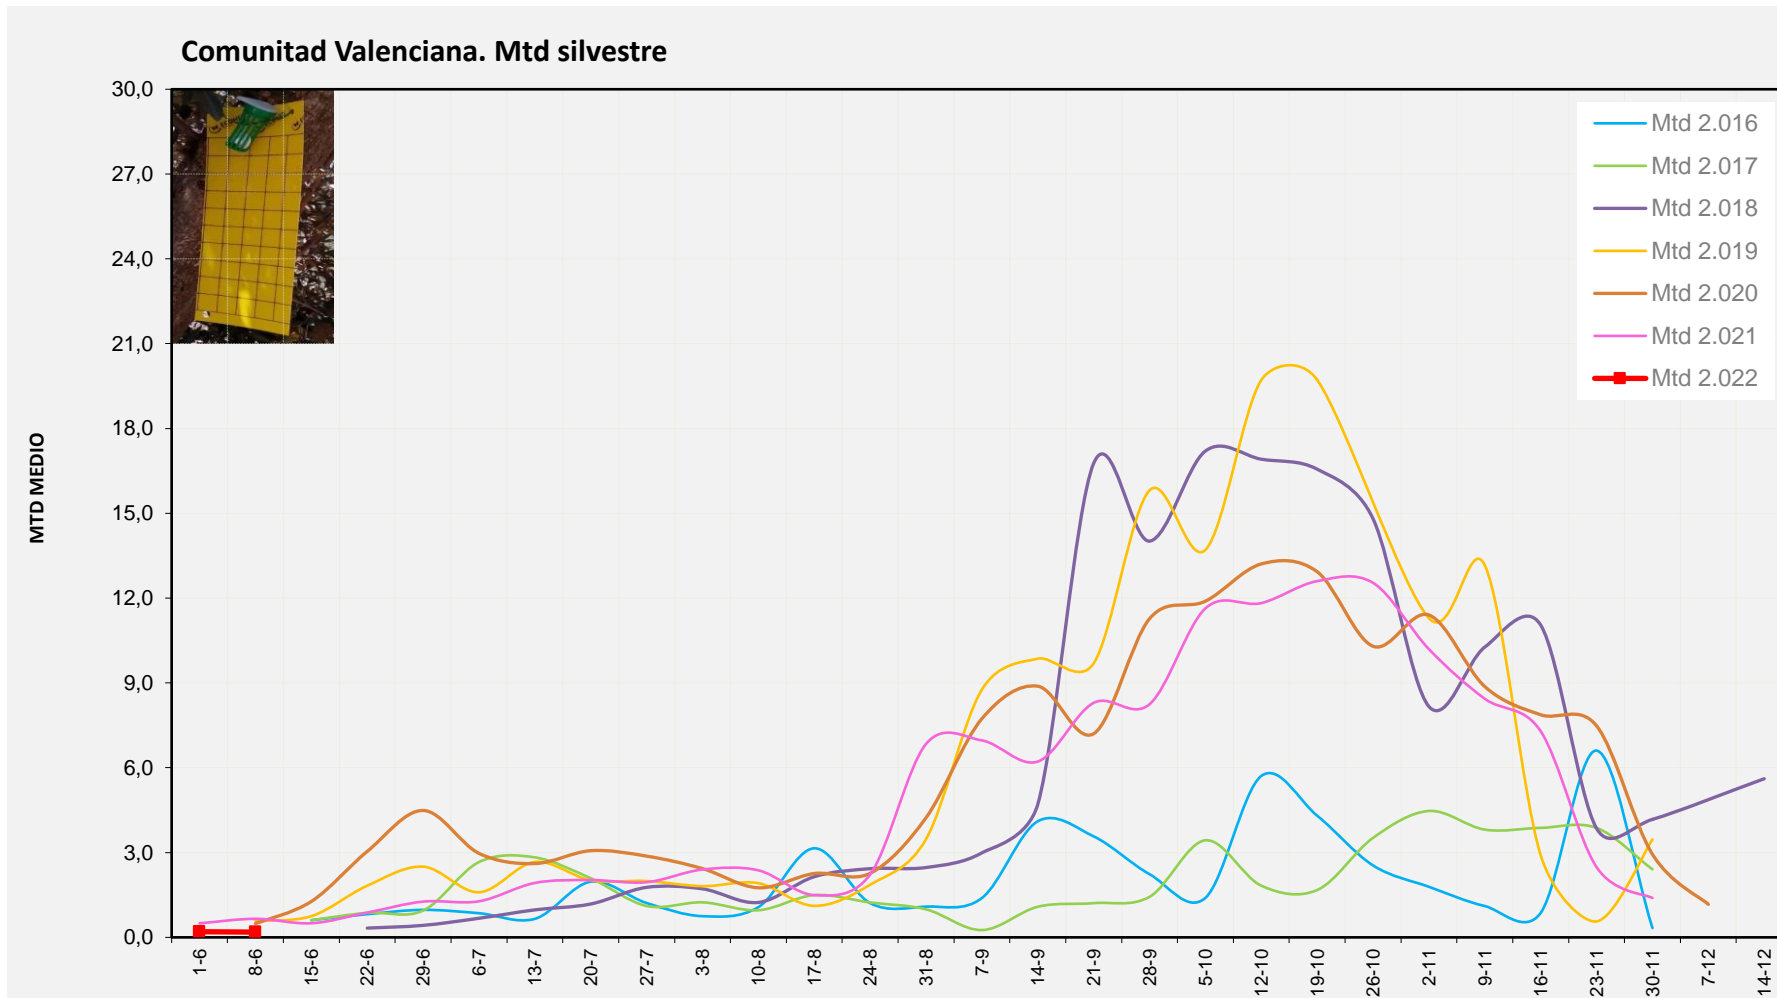

Setmana 23 Corba poblacional Comunitat Valenciana

MTD mateixa setmana

2.016	
2.017	
2.018	
2.019	0,58
2.020	0,49
2.021	0,66
2.022	0,19

% comptat última setmana: **98,36%**

MTD: Mosques/Trampa/Dia