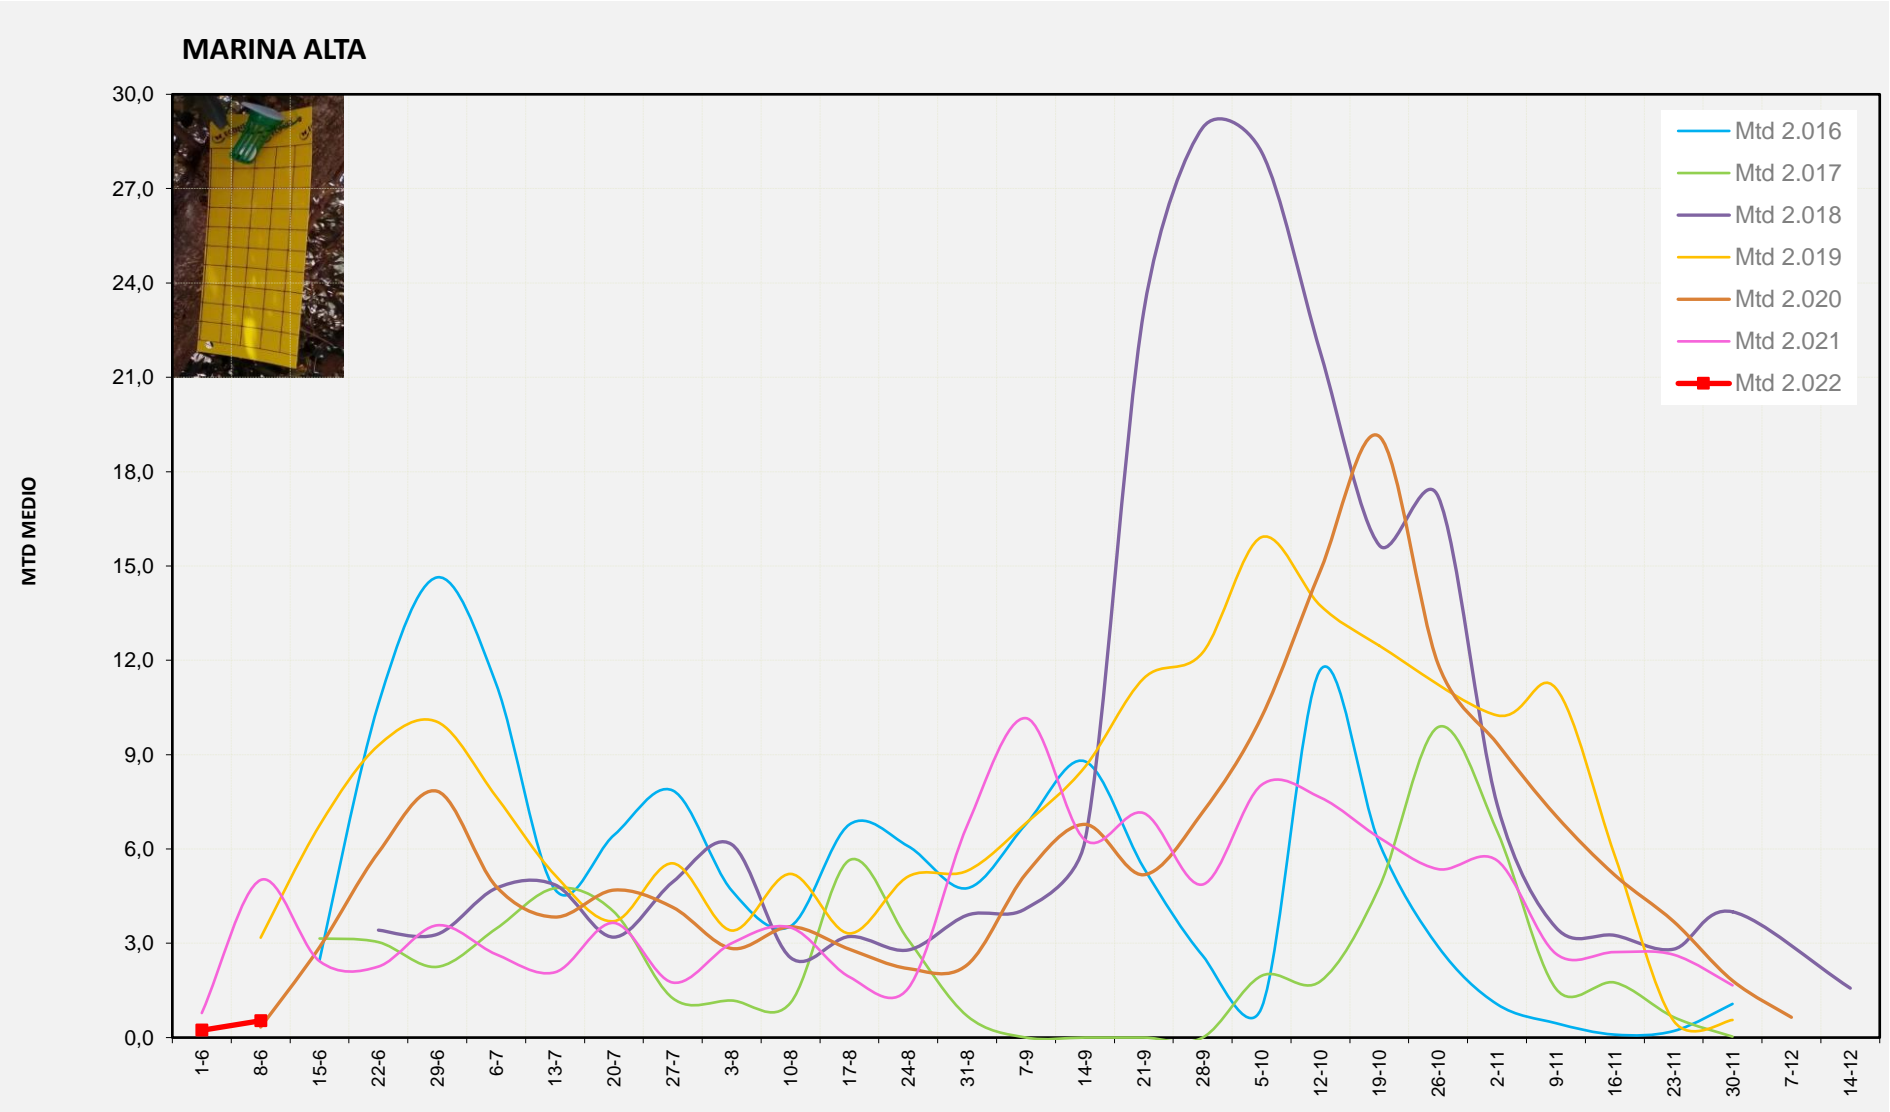

Setmana 23 MARINA ALTA

Nº Trampes instal·lades: 4
% comptat última setmana: 75,00%

MTD MITJÀ

2.016	
2.017	
2.018	
2.019	3,18
2.020	2,42
2.021	5,01
2.022	0,54

MTD: Mosques/Trampa/Dia