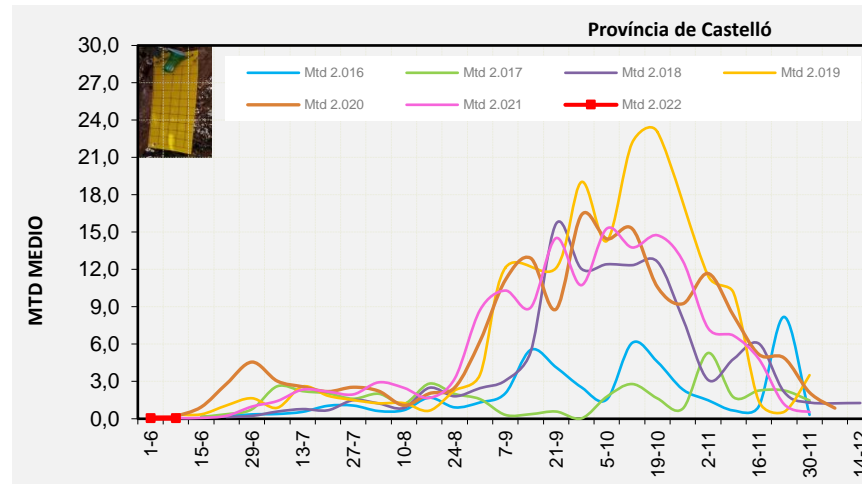

Tendència Punts de control *Bactrocera oleae* 2.022

Setmana 23 Corba poblacional Comunitat Valenciana

MTD mateixa setmana

2.016	
2.017	
2.018	
2.019	0,58
2.020	0,49
2.021	0,66
2.022	0,19

% comptat última setmana: **98,36%**

MTD: Mosques/Trampa/Dia

Setmana 23 Corbes poblacionals províncies

	MTD mitjà		
	Castelló	València	Alacant
2.016			
2.017			
2.018			
2.019	0,35	0,37	1,02
2.020	0,20	0,29	0,97
2.021	0,06	0,22	1,72
2.022	0,06	0,18	0,32

% comptat última setmana: 97,62%

MTD: Mosques/Trampa/Dia

% comptat última setmana: 97,50%

% comptat última setmana: 100,00%

Setmana 23 BAIX MAESTRAT

Nº Trampes instal·lades: 20
% comptat última setmana: 95,00%