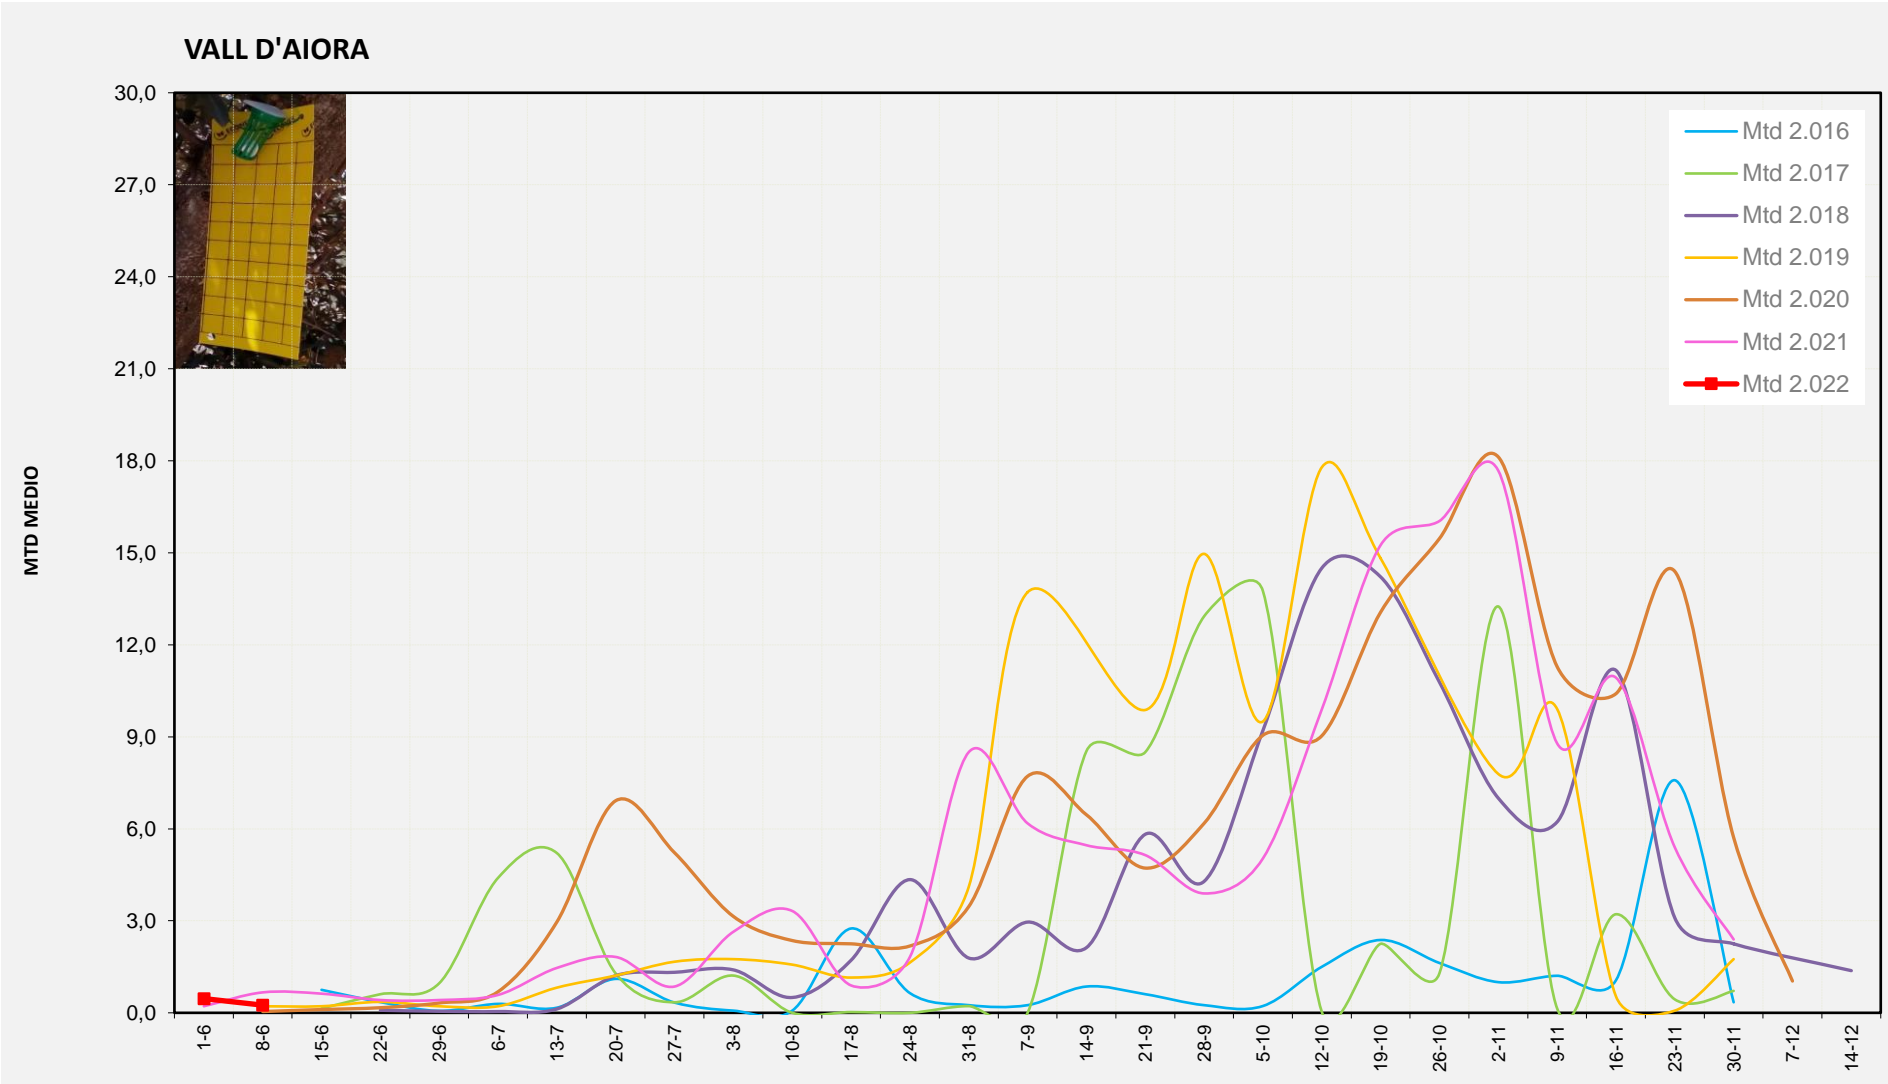

MTD: Mosques/Trampa/Dia

Setmana 23 VALL D'AIORA

Nº Trampes instal·lades: 4
% comptat última setmana: 100,00%

MTD MITJÀ

2.016	
2.017	
2.018	
2.019	0,21
2.020	0,04
2.021	0,67
2.022	0,25

MTD: Mosques/Trampa/Dia