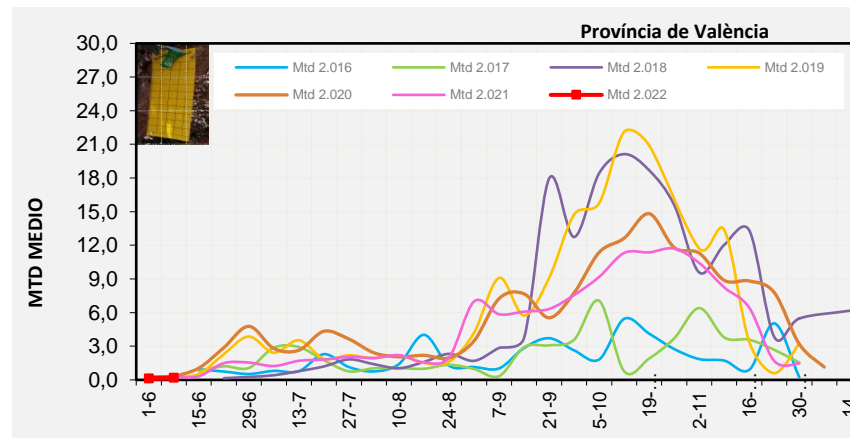

Tendència Punts de control *Bactrocera oleae* 2.022

Setmana 23 Corba poblacional Comunitat Valenciana

MTD mateixa setmana

2.016	
2.017	
2.018	
2.019	0,58
2.020	0,49
2.021	0,66
2.022	0,19

% comptat última setmana: **98,36%**

MTD: Mosques/Trampa/Dia

Setmana 23 Corbes poblacionals províncies

	MTD mitjà		
	Castelló	València	Alacant
2.016			
2.017			
2.018			
2.019	0,35	0,37	1,02
2.020	0,20	0,29	0,97
2.021	0,06	0,22	1,72
2.022	0,06	0,18	0,32

% comptat última setmana: 97,62%

MTD: Mosques/Trampa/Dia

% comptat última setmana: 97,50%

% comptat última setmana: 100,00%

Setmana 23 BAIX MAESTRAT

Nº Trampes instal·lades: 20
% comptat última setmana: 95,00%