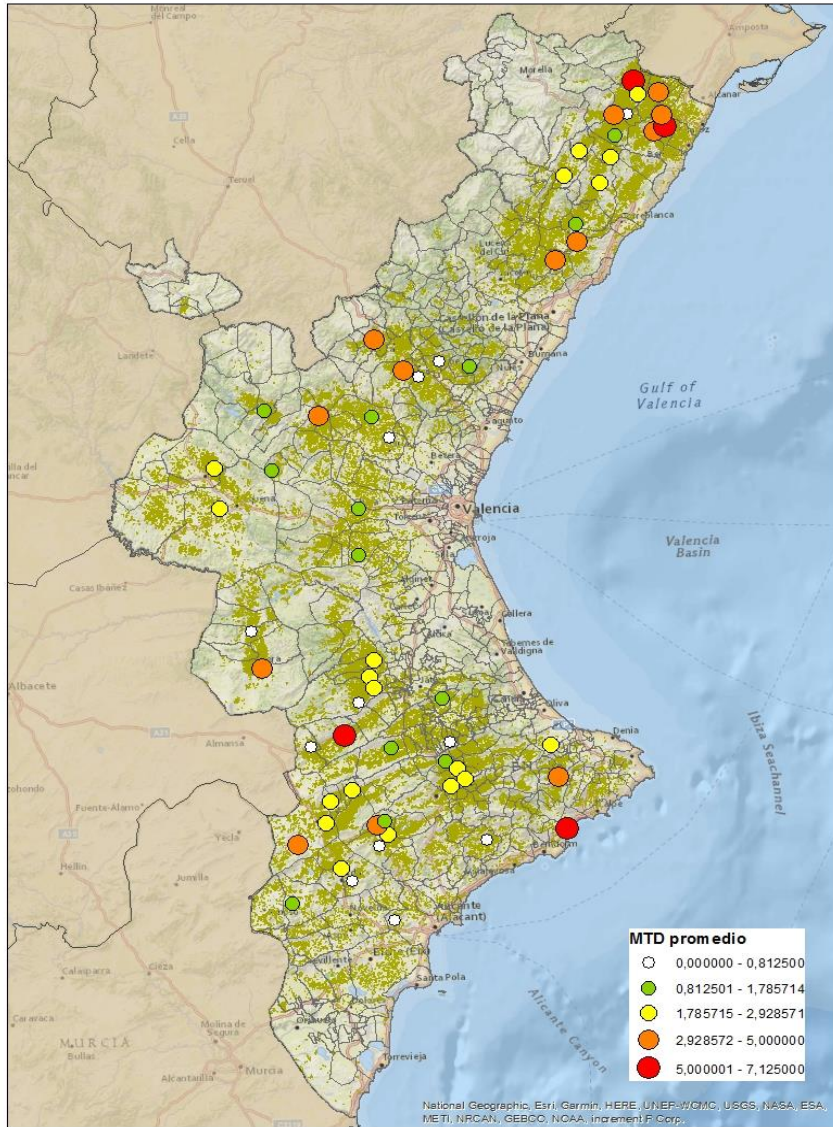

### ALACANT

MARINA ALTA

EL COMTAT

MARINA BAIXA

ALCOIÀ

ALT VINALOPÓ

ALACANTÍ

VINALOPÓ MITJÀ

Setmana 31 Resum per zones

MTD: Mosques/Trampa/Dia

MTD BACTROCERA OLEAE

% TRAMPES REVISADES

Setmana 31 Isomosques. Nivells poblacionals i tendència de la població silvestre

Nivell Poblacional Punts de control *Bactrocera oleae* 2.021

Tendència Punts de control *Bactrocera oleae* 2.021

**Setmana 31 Corba poblacional Comunitat Valenciana**

**MTD mateixa setmana**

<b>2.016</b>	<b>0,75</b>
<b>2.017</b>	<b>1,24</b>
<b>2.018</b>	<b>1,72</b>
<b>2.019</b>	<b>1,81</b>
<b>2.020</b>	<b>2,43</b>
<b>2.021</b>	<b>2,40</b>