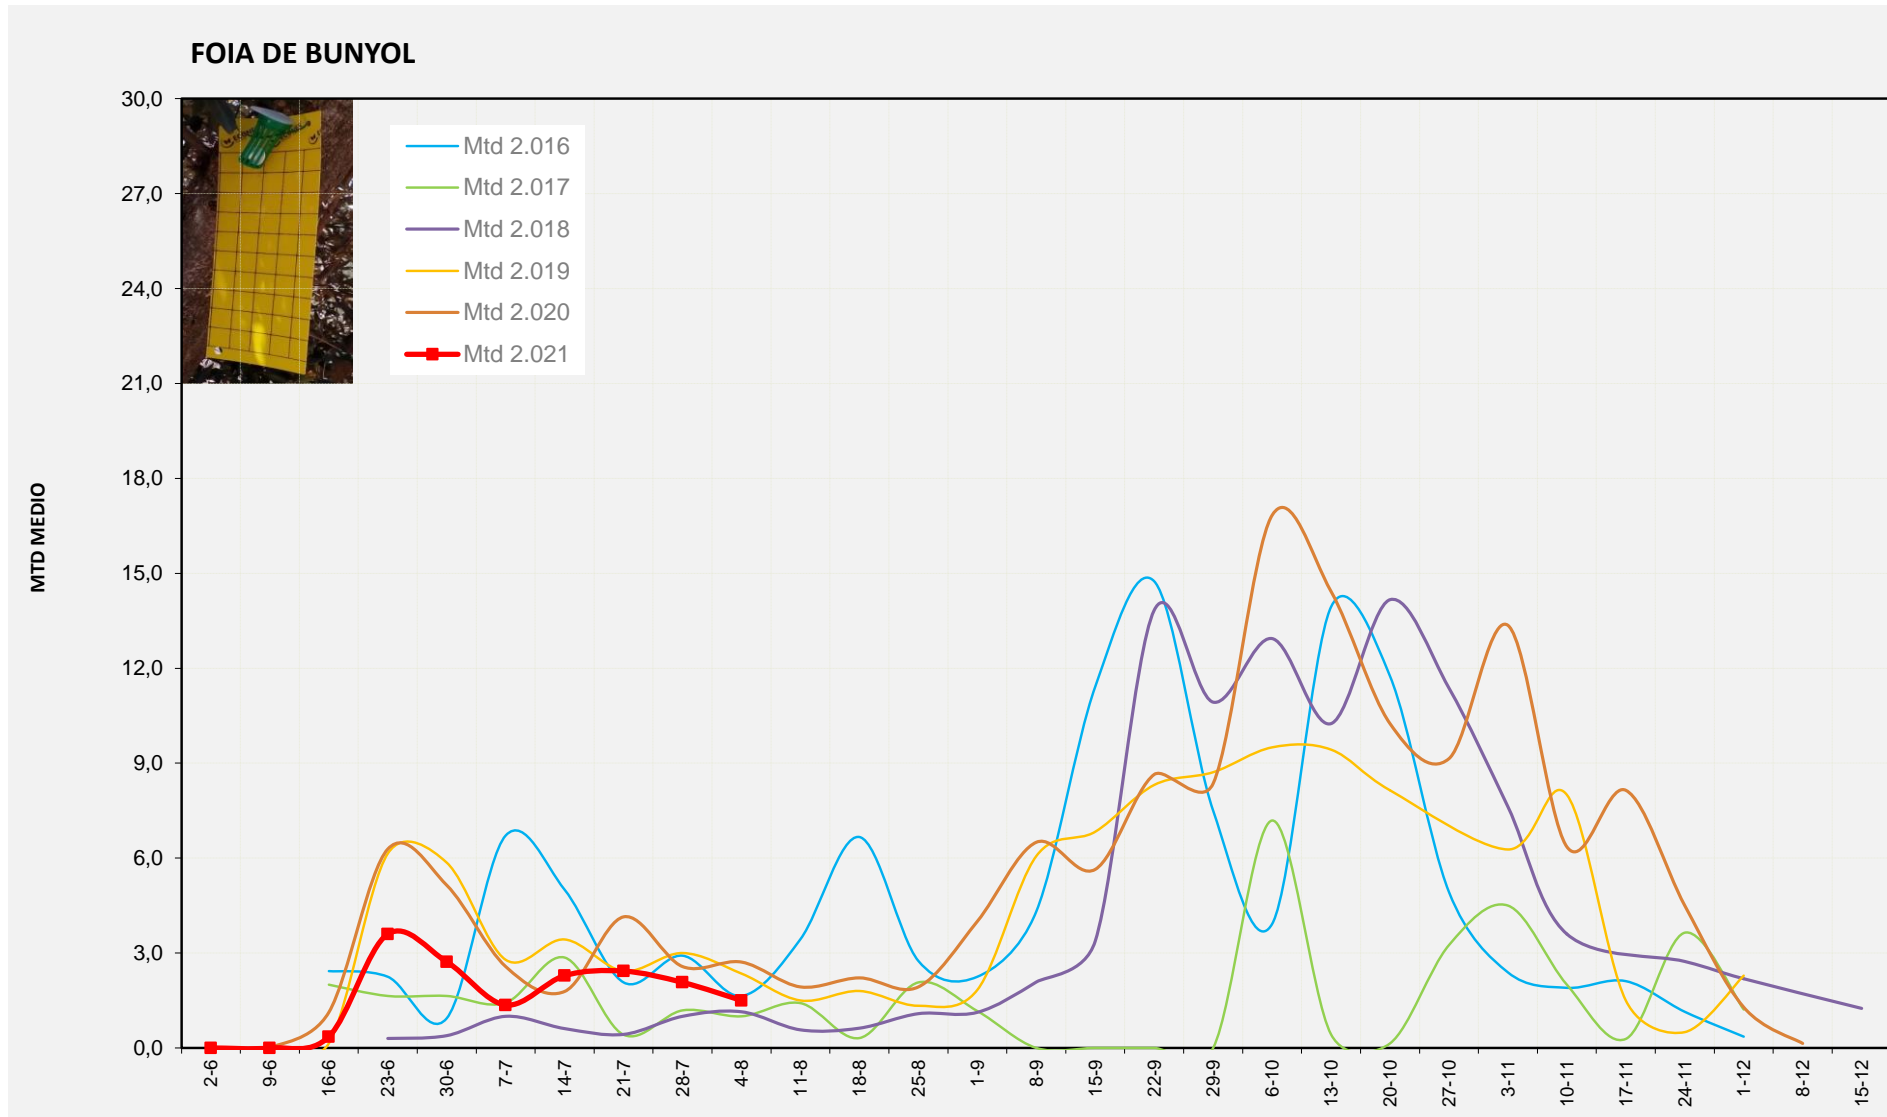

Nº Trampes instal·lades: 2  
 % comptat última setmana: 100,00%

MTD MITJÀ	
2.016	1,64
2.017	1,00
2.018	1,14
2.019	2,35
2.020	2,71
2.021	1,50

MTD: Mosques/Trampa/Dia

Setmana 31 RIBERA ALTA

Nº Trampes instal·lades: 2  
 % comptat última setmana: 100,00%