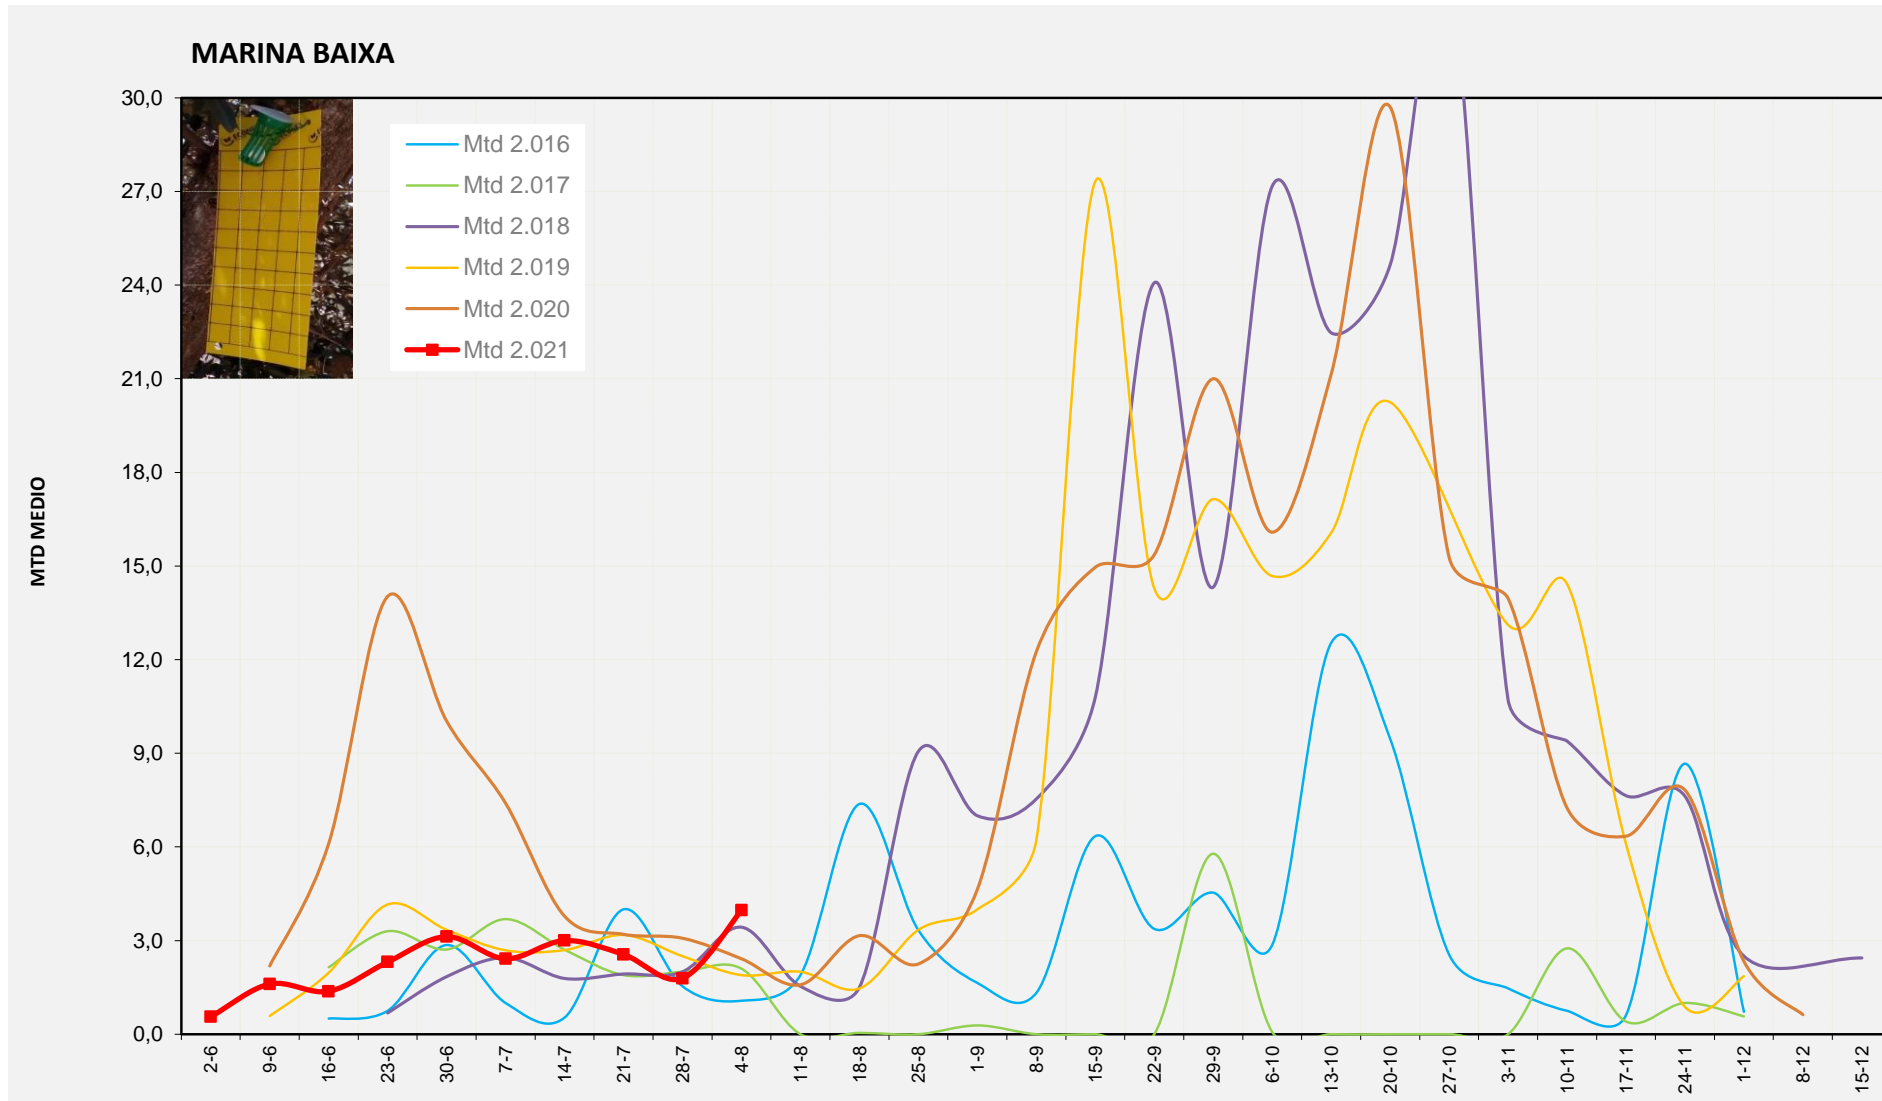

Setmana 31 MARINA BAIXA

Nº Trampes instal·lades: 4
% comptat última setmana: 100,00%

MTD MITJÀ	
2.016	1,07
2.017	2,10
2.018	3,43
2.019	1,89
2.020	2,42
2.021	3,97

MTD: Mosques/Trampa/Dia