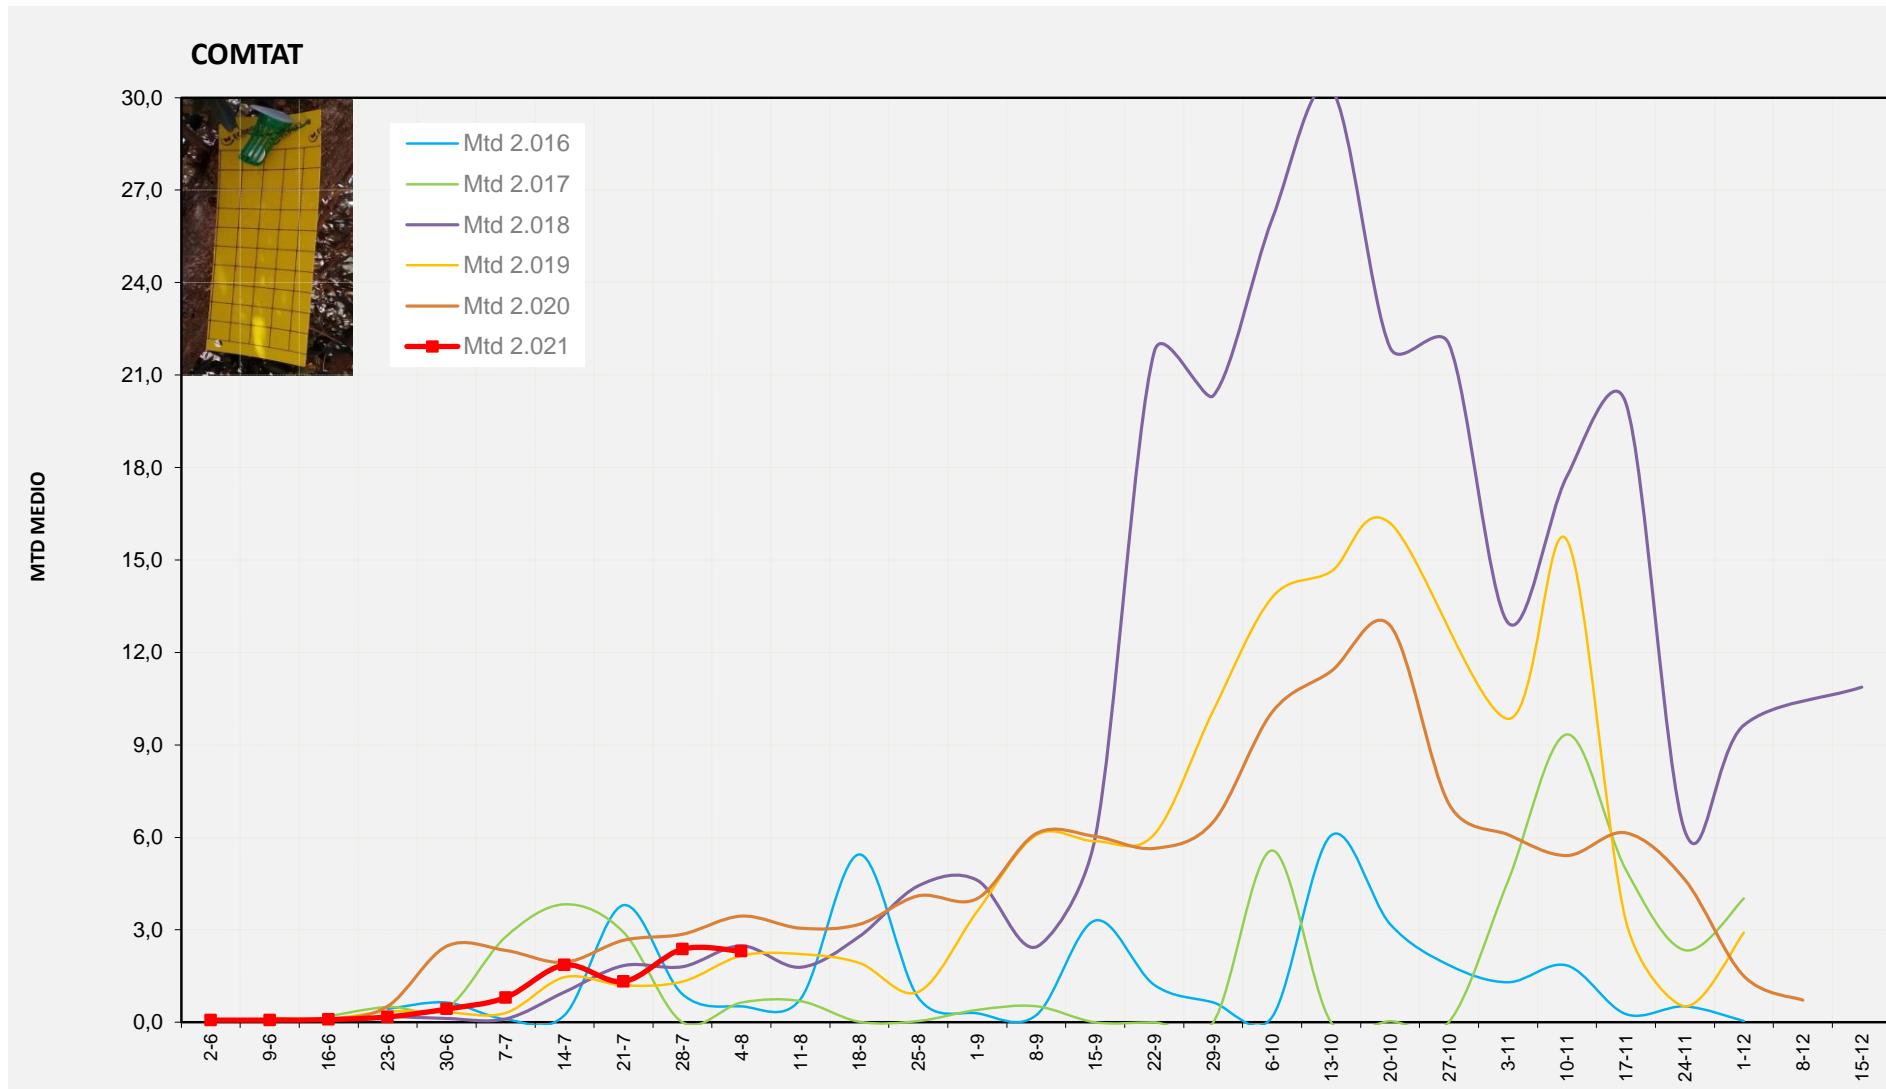

Setmana 31 COMTAT

Nº Trampes instal·lades: 8
% comptat última setmana: 100,00%

MTD MITJÀ	
2.016	0,52
2.017	0,64
2.018	2,48
2.019	2,16
2.020	3,45
2.021	2,30

MTD: Mosques/Trampa/Dia