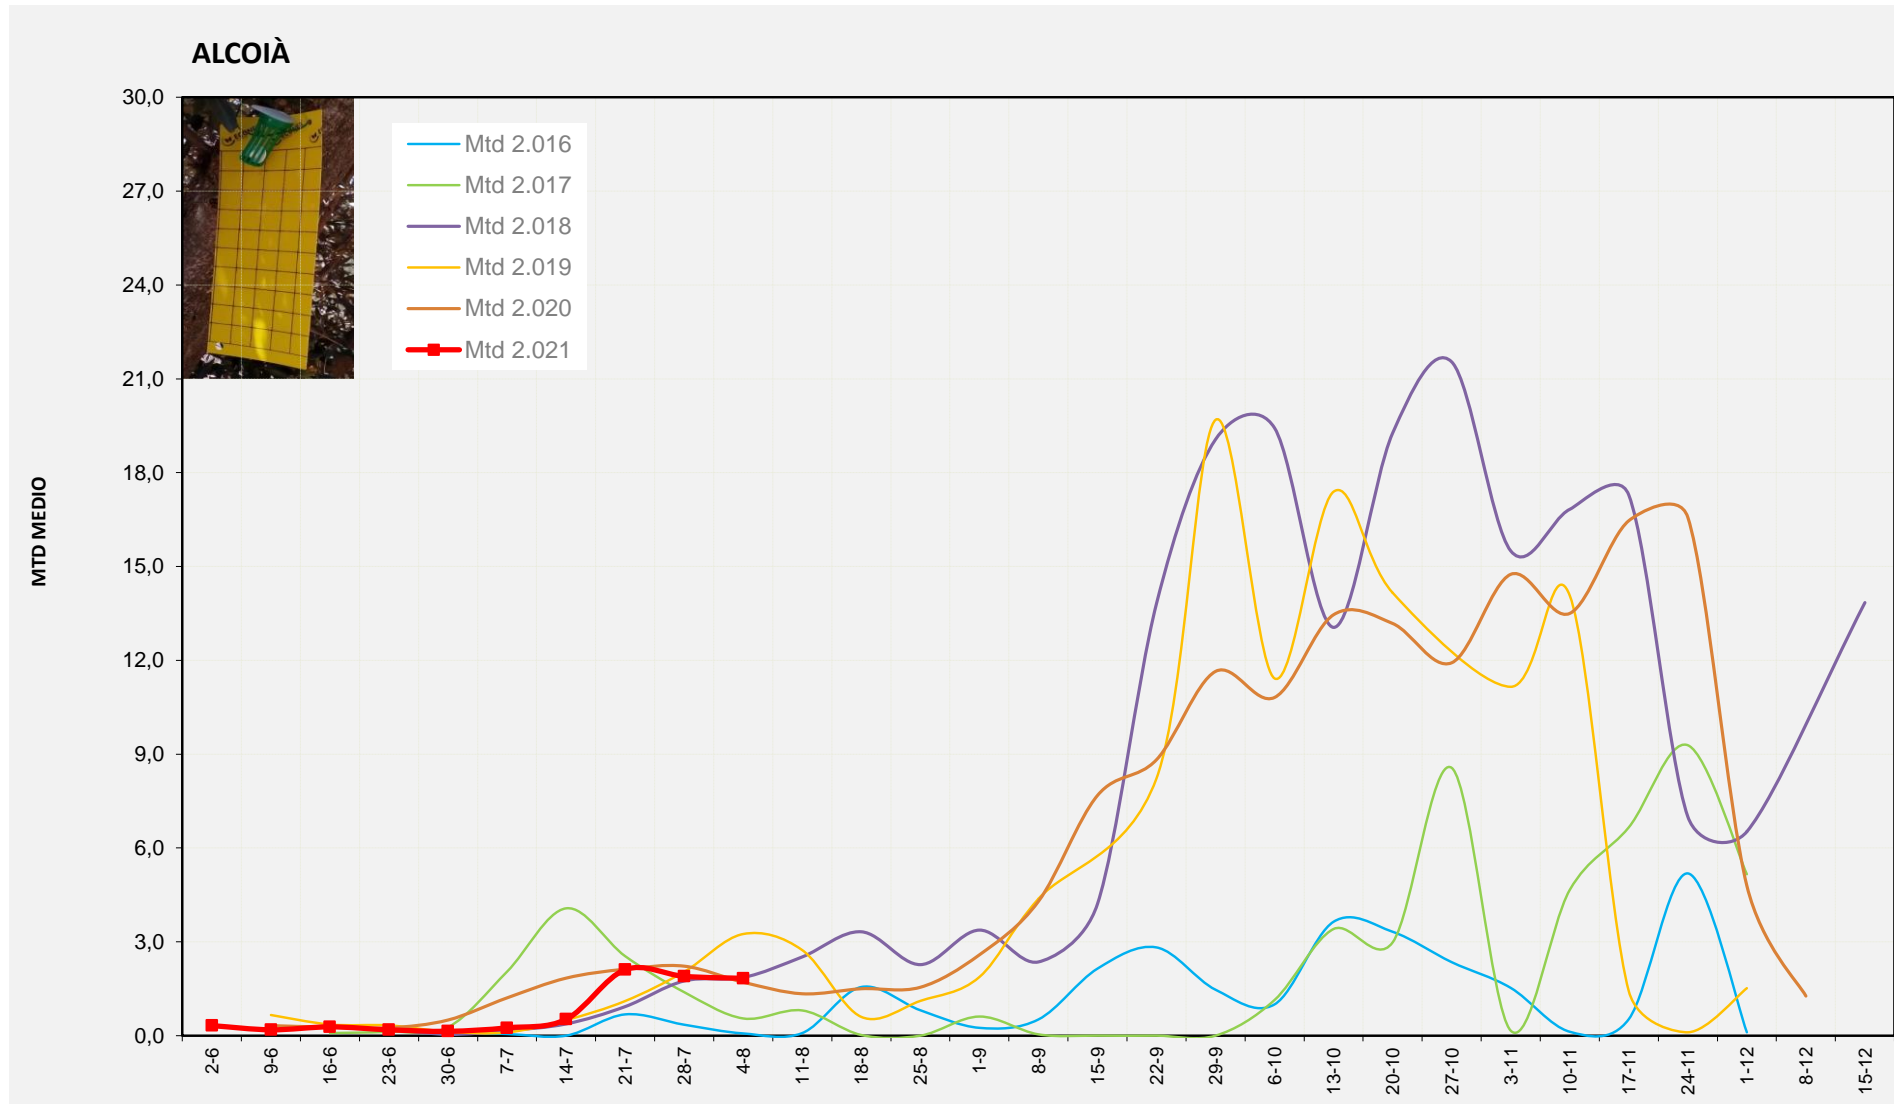

MTD MITJÀ

2.016	0,07
2.017	0,55
2.018	1,86
2.019	3,25
2.020	1,71
2.021	1,83

MTD: Mosques/Trampa/Dia

Setmana 31 ALT VINALOPÓ

Nº Trampes instal·lades: 8  
 % comptat última setmana: 100,00%

MTD MITJÀ

2.016	0,20
2.017	0,25
2.018	1,34
2.019	1,77
2.020	3,08
2.021	2,65