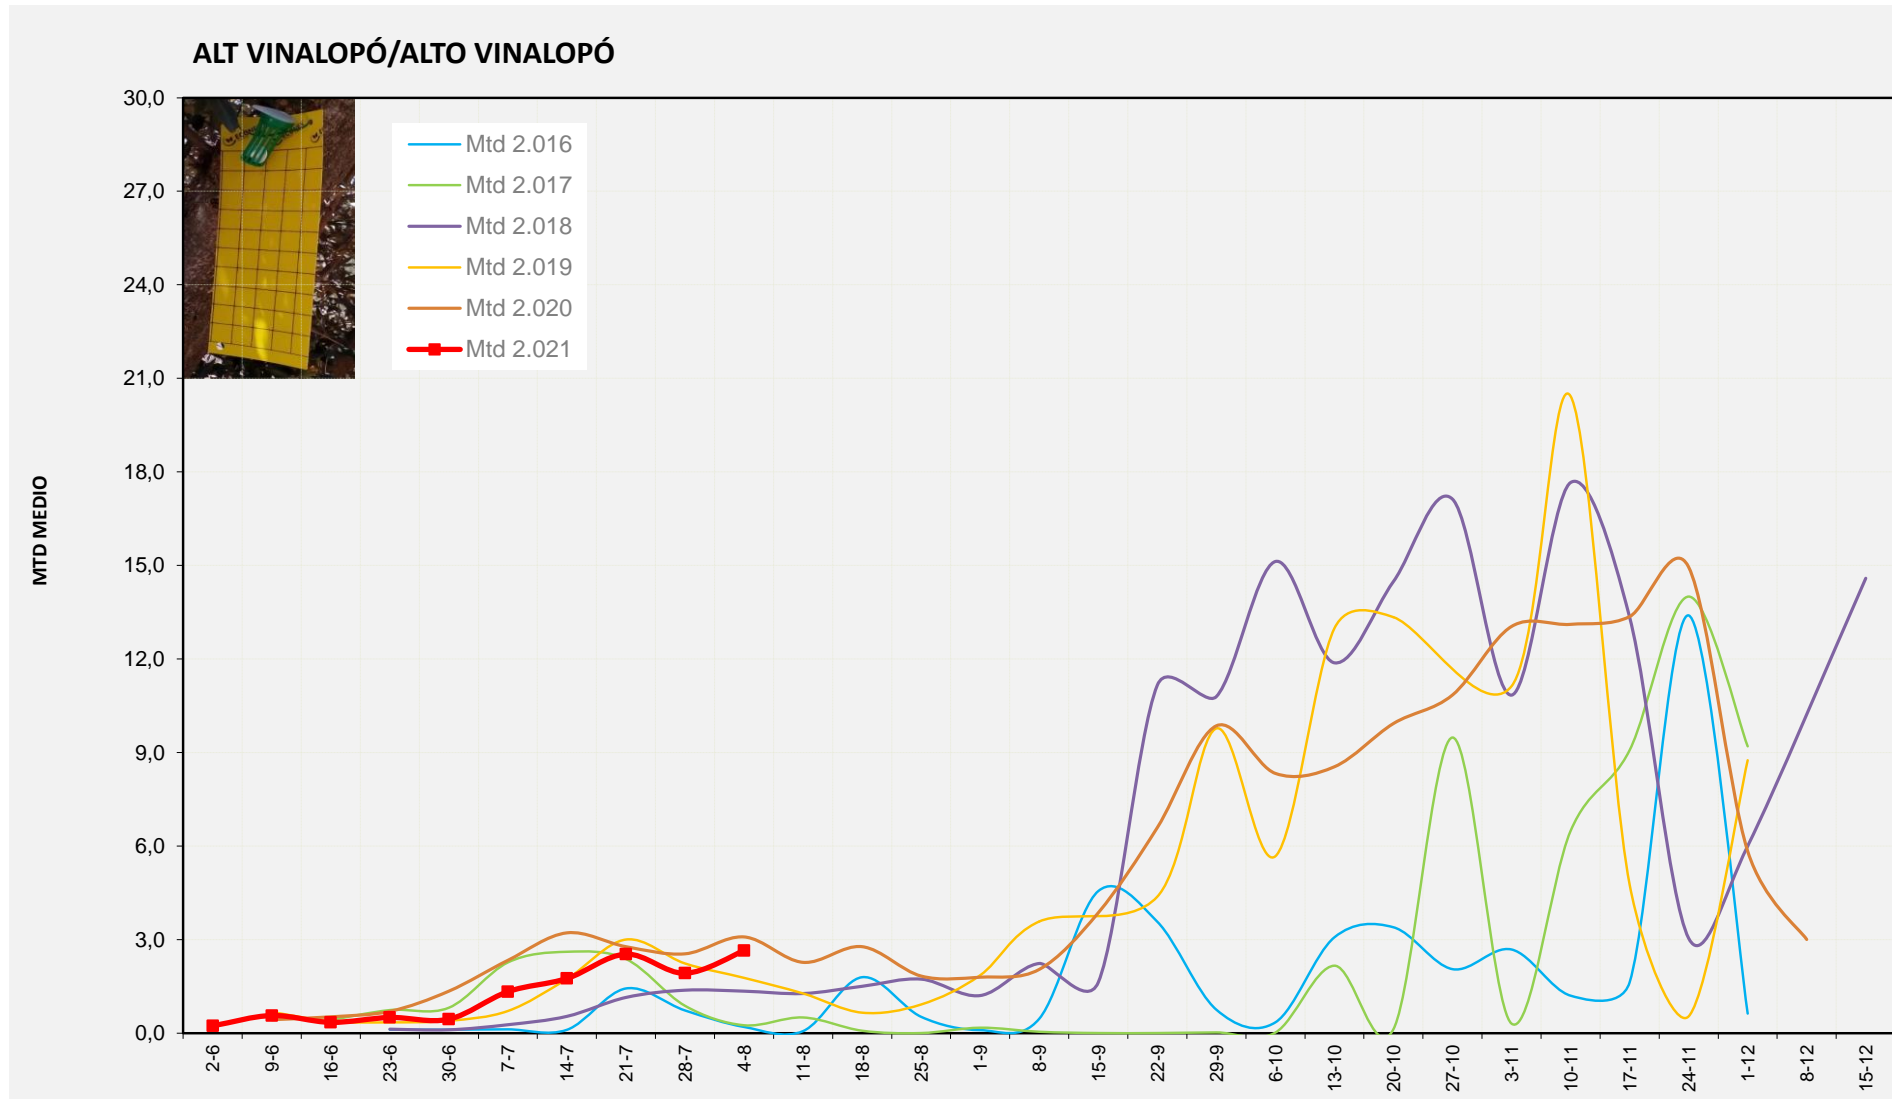

Setmana 31 ALT VINALOPÓ

Nº Trampes instal·lades: 8
% comptat última setmana: 100,00%

MTD MITJÀ

2.016	0,20
2.017	0,25
2.018	1,34
2.019	1,77
2.020	3,08
2.021	2,65

MTD: Mosques/Trampa/Dia