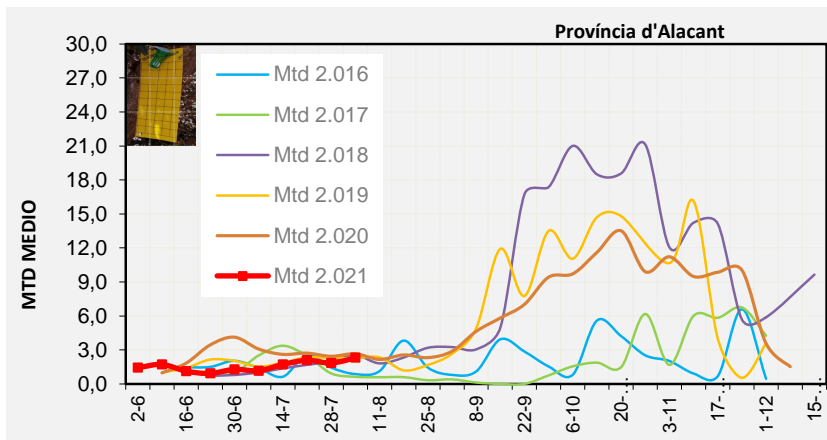

% comptat última setmana: 100,00%

% comptat última setmana: 100,00%