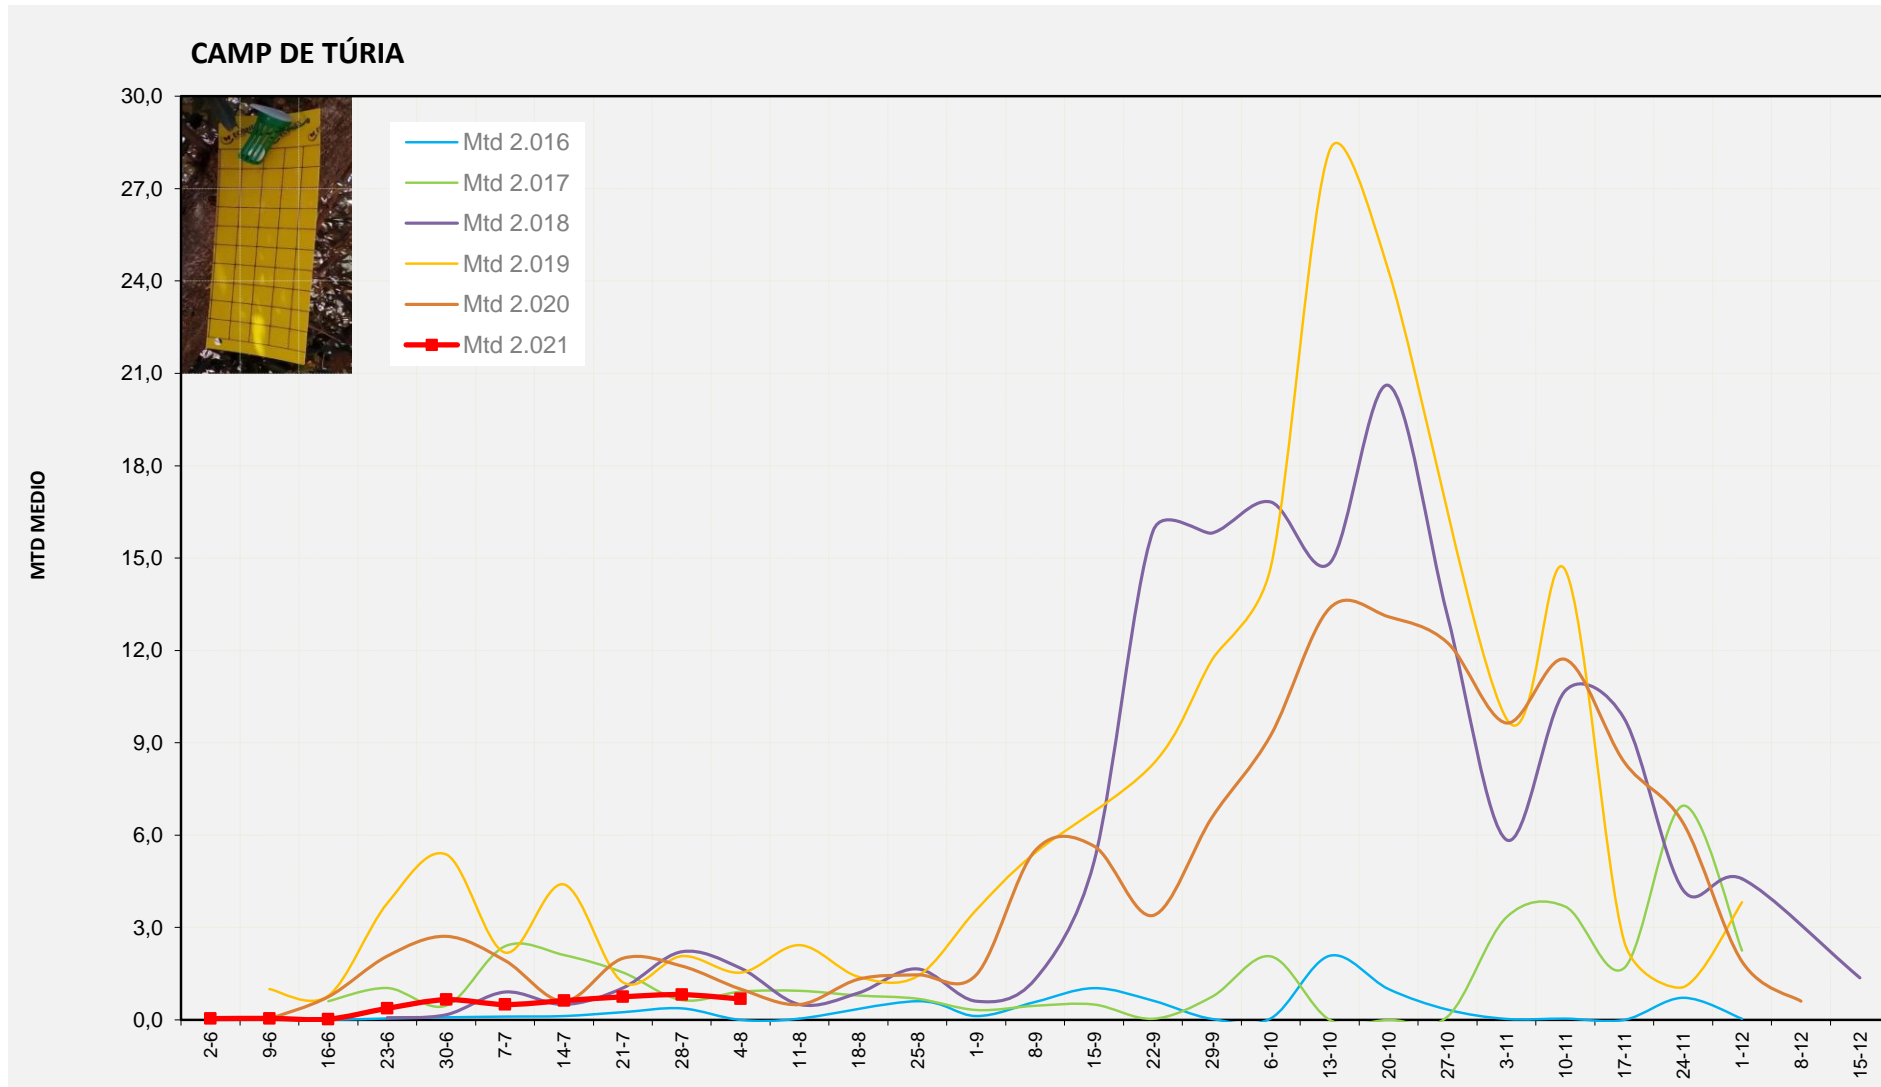

Setmana 31 CAMP DE TÚRIA

Nº Trampes instal·lades: 4
% comptat última setmana: 100,00%

MTD MITJÀ	
2.016	0,00
2.017	0,92
2.018	1,68
2.019	1,54
2.020	1,00
2.021	0,68

MTD: Mosques/Trampa/Dia