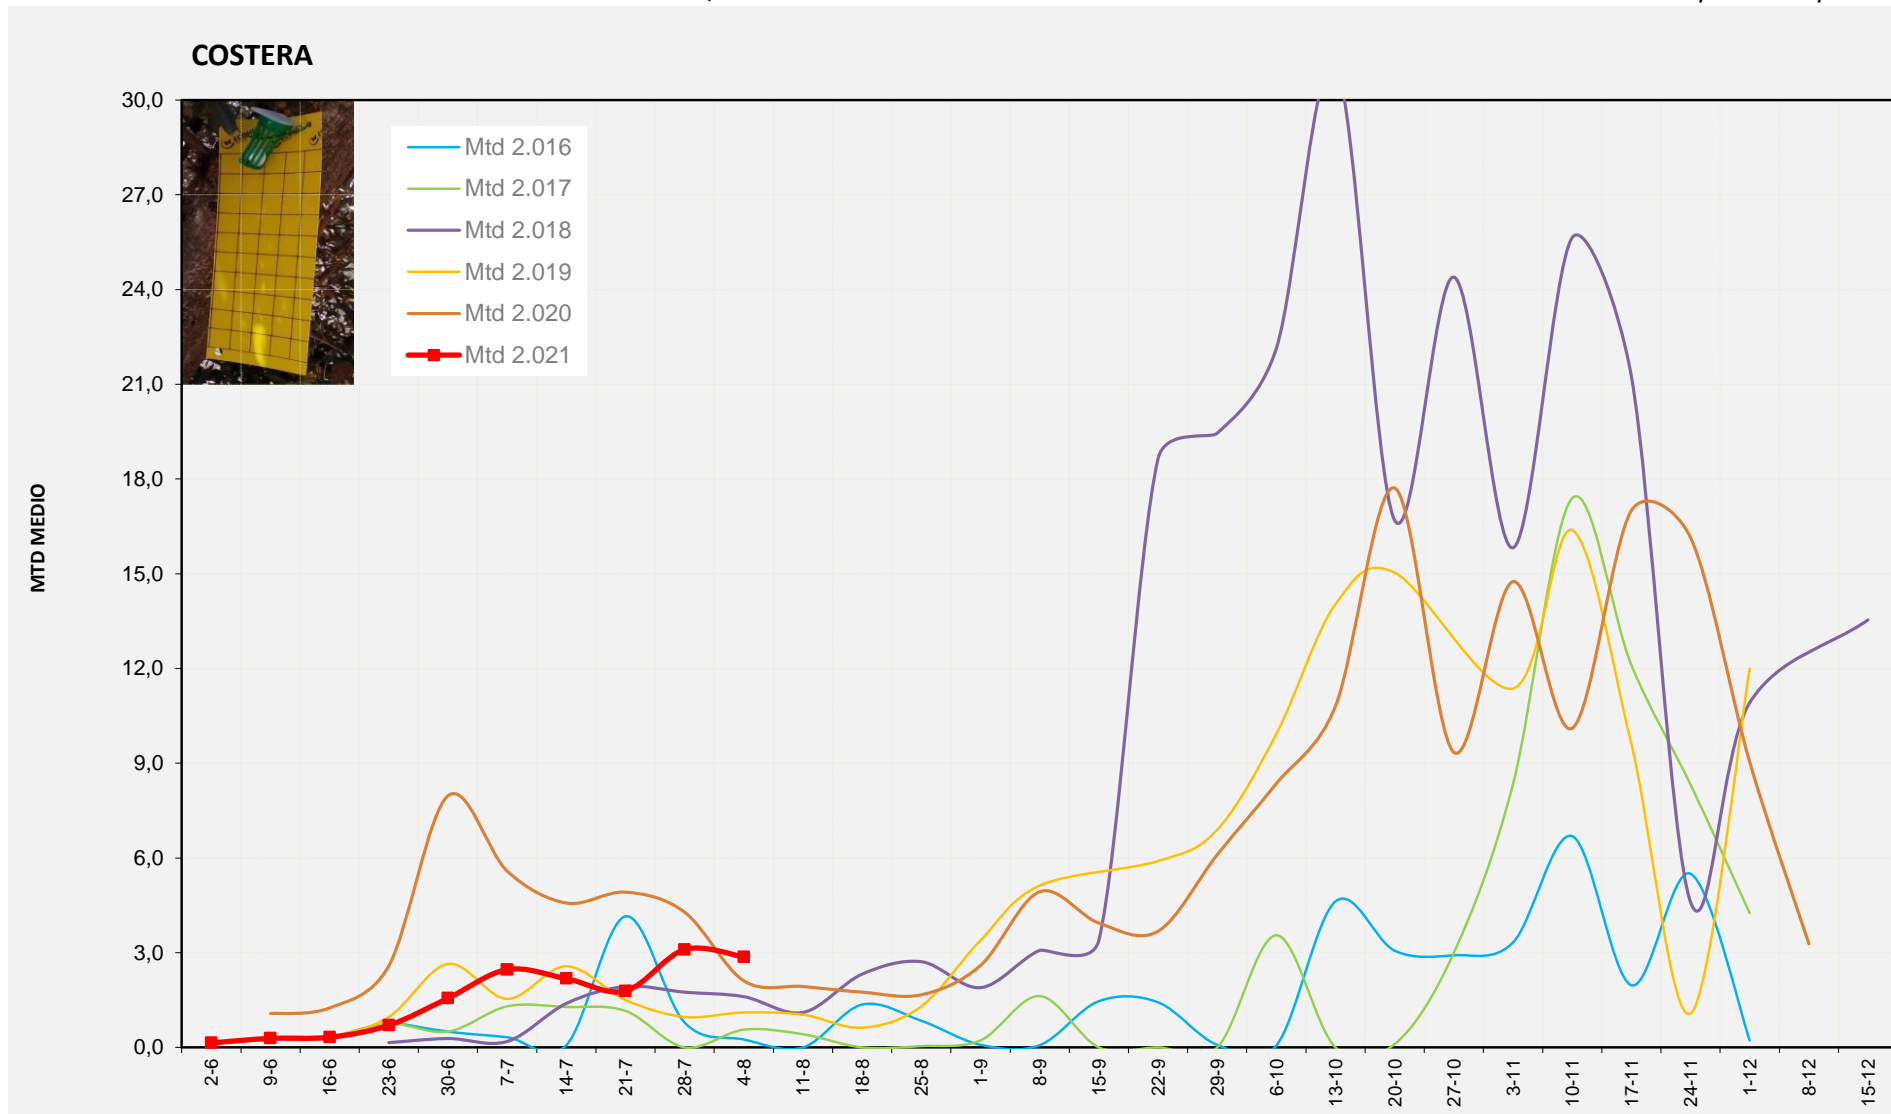

MTD: Mosques/Trampa/Dia

Setmana 31 COSTERA

Nº Trampes instal·lades: 4  
 % comptat última setmana: 100,00%

MTD MITJÀ	
2.016	0,25
2.017	0,56
2.018	1,61
2.019	1,11
2.020	2,11
2.021	2,86

MTD: Mosques/Trampa/Dia