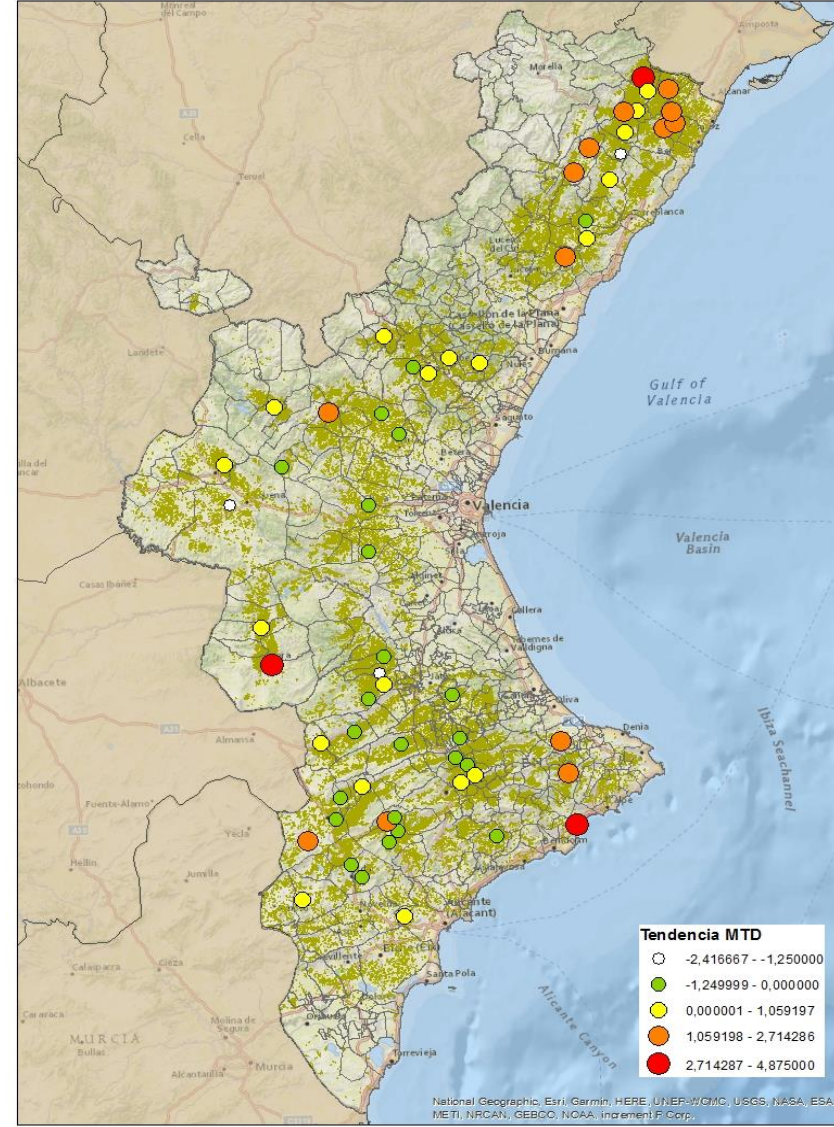

### ALACANT

MARINA ALTA

EL COMTAT

MARINA BAIXA

ALCOIÀ

ALT VINALOPÓ

ALACANTÍ

VINALOPÓ MITJÀ

Setmana 31 Resum per zones

MTD: Mosques/Trampa/Dia

MTD BACTROCERA OLEAE

% TRAMPES REVISADES

Setmana 31 Isomosques. Nivells poblacionals i tendència de la població silvestre

Nivell Poblacional Punts de control *Bactrocera oleae* 2.021

Tendència Punts de control *Bactrocera oleae* 2.021

**Setmana 31 Corba poblacional Comunitat Valenciana**

**MTD mateixa setmana**

<b>2.016</b>	<b>0,75</b>
<b>2.017</b>	<b>1,24</b>
<b>2.018</b>	<b>1,72</b>
<b>2.019</b>	<b>1,81</b>
<b>2.020</b>	<b>2,43</b>
<b>2.021</b>	<b>2,40</b>