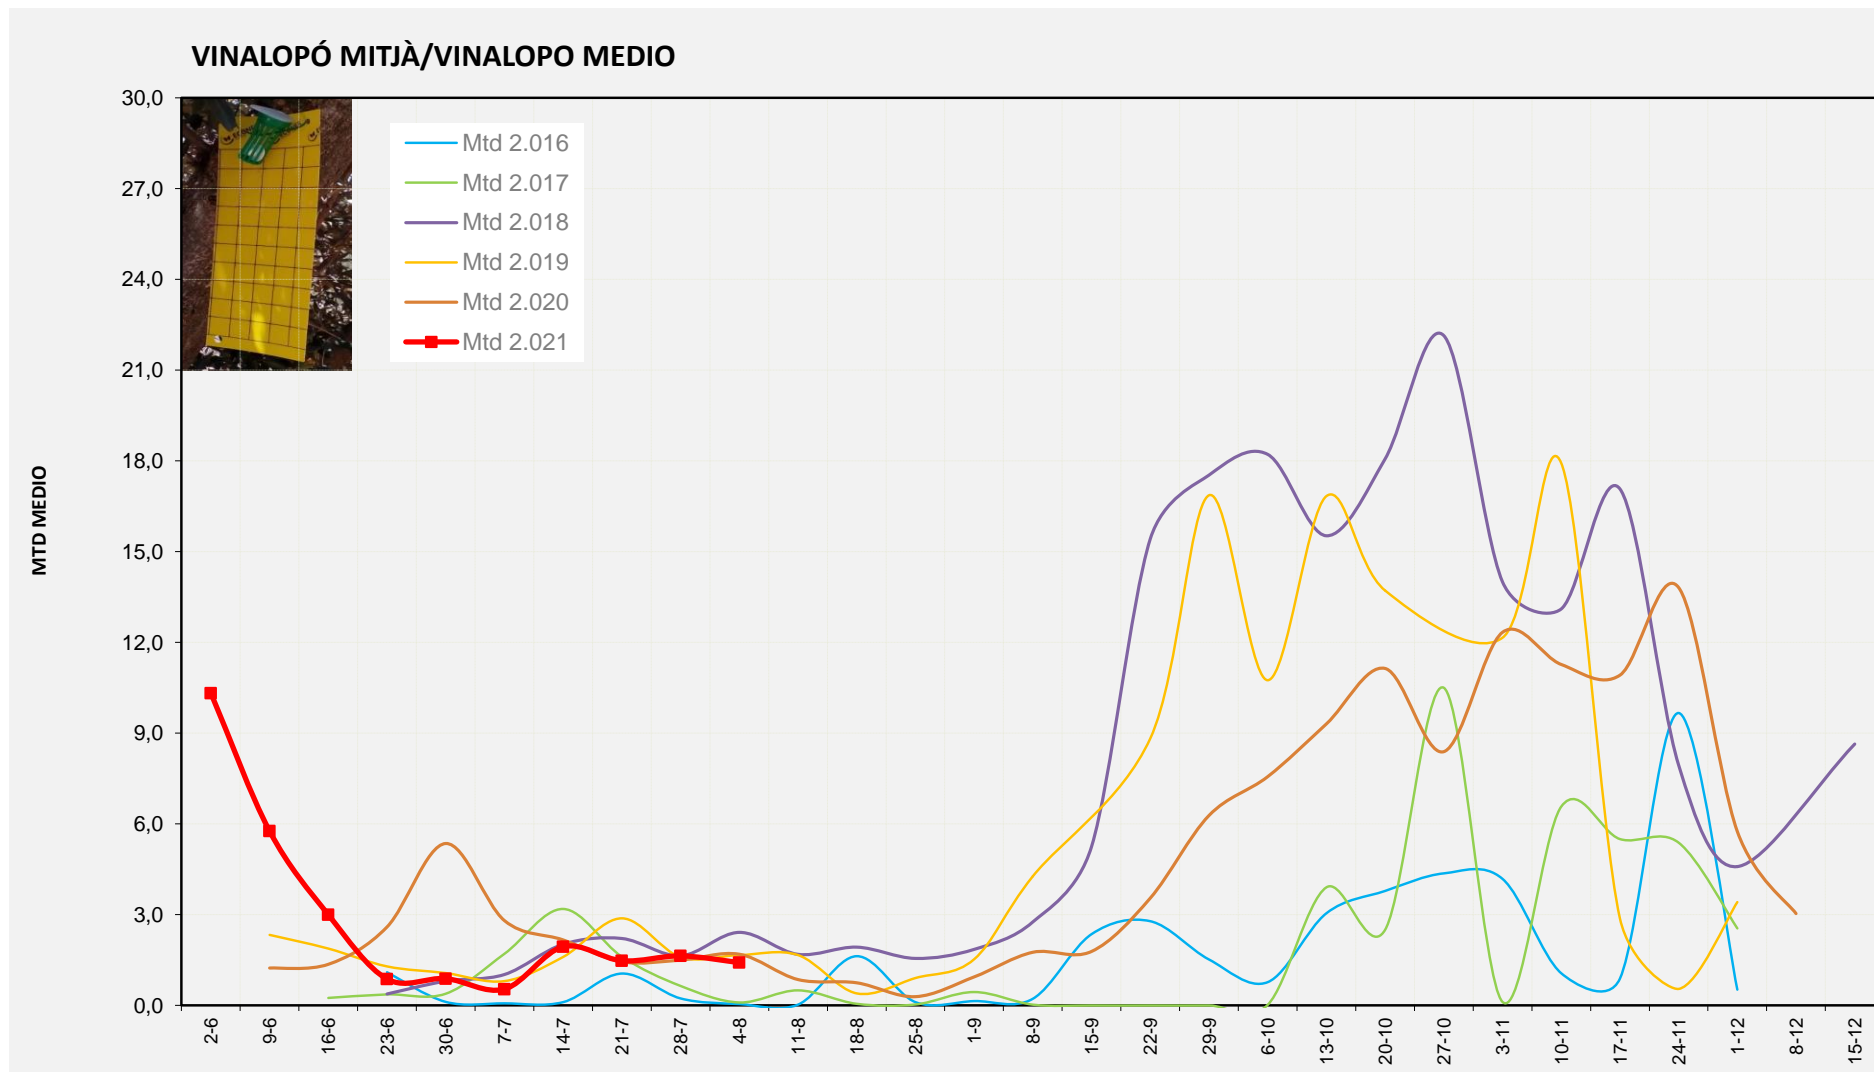

Setmana 31 VINALOPÓ MITJÀ

Nº Trampes instal·lades: 6

% comptat última setmana: 100,00%

MTD MITJÀ

2.016	0,05
2.017	0,10
2.018	2,42
2.019	1,67
2.020	1,69
2.021	1,42

MTD: Mosques/Trampa/Dia