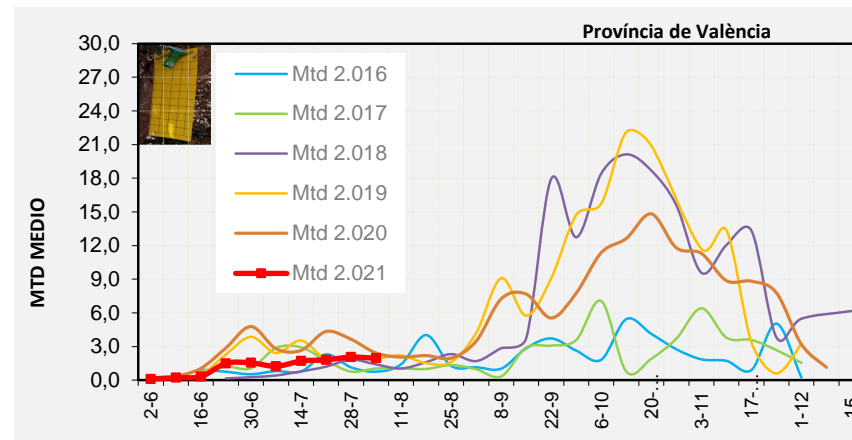

% comptat última setmana: 100,00%

% comptat última setmana: 100,00%