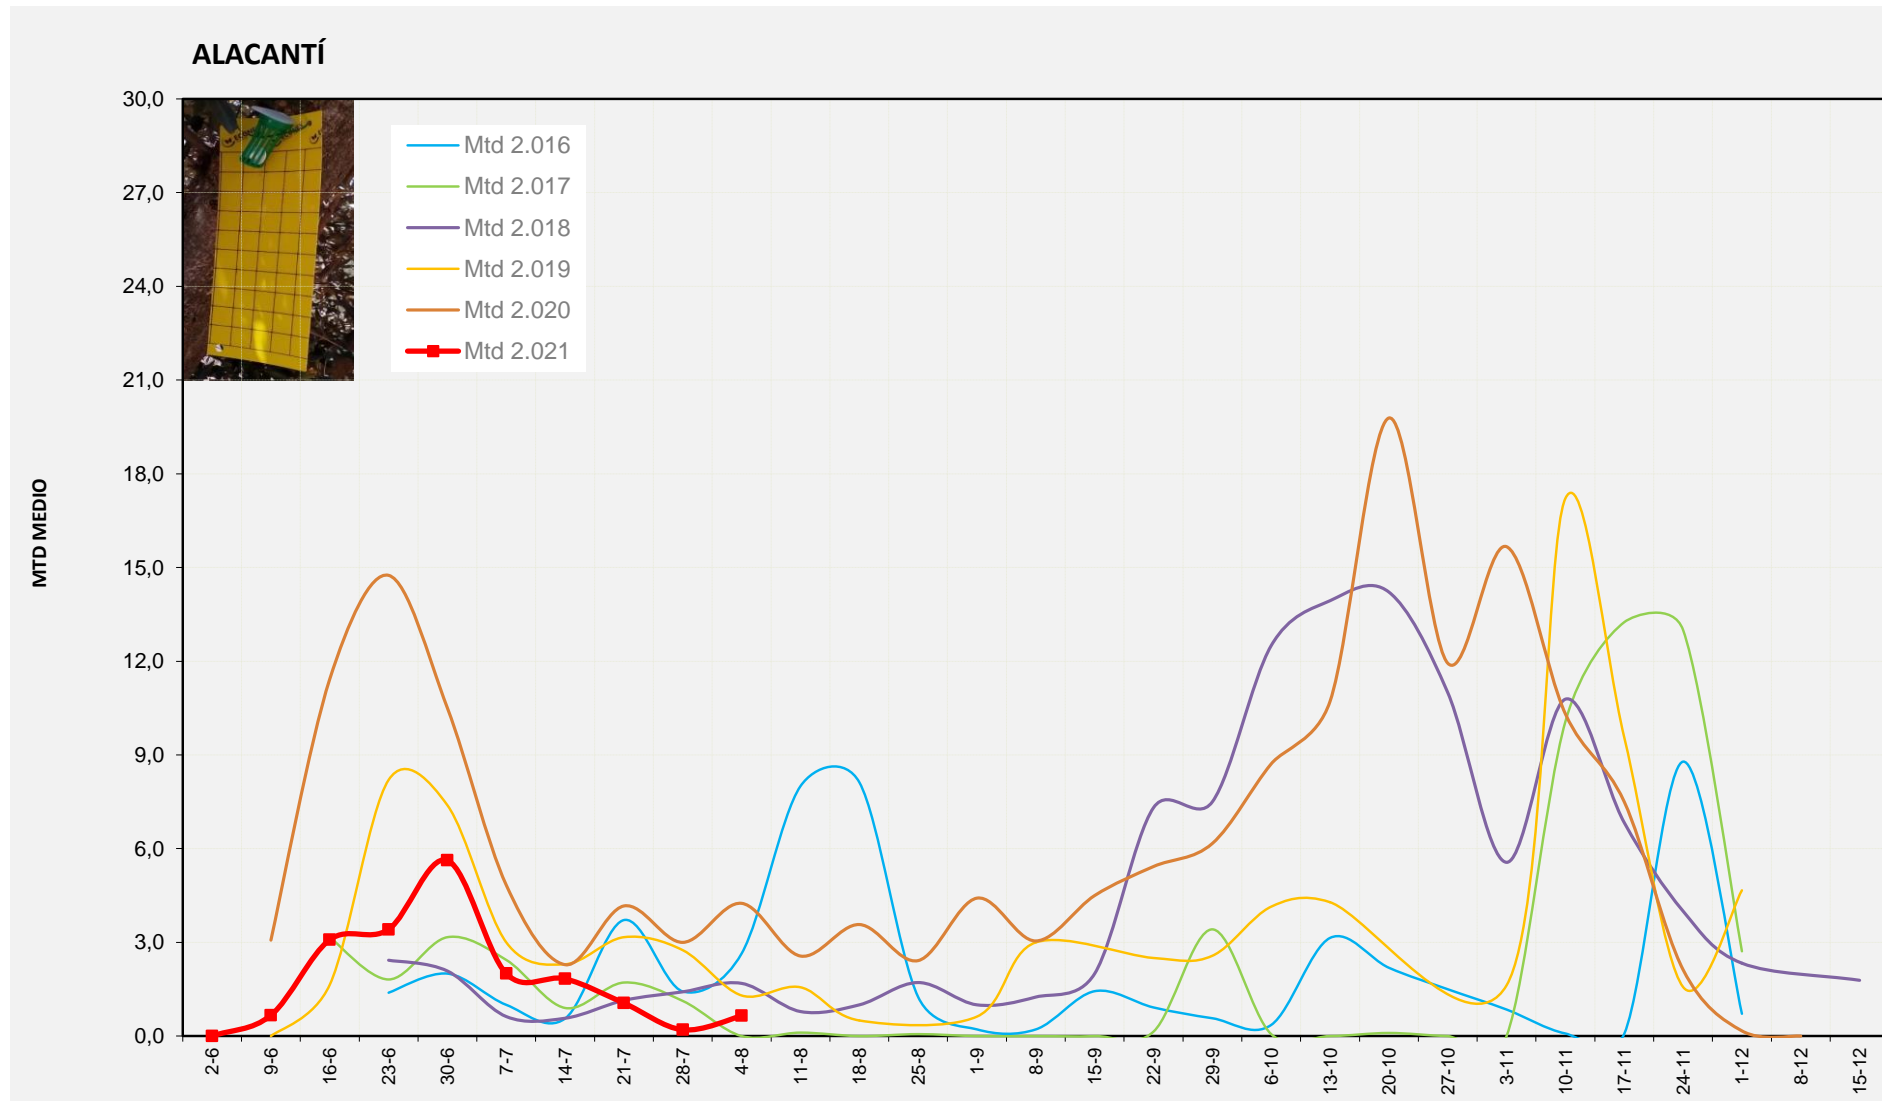

MTD: Mosques/Trampa/Dia

Setmana 31 ALACANTÍ

Nº Trampes instal·lades: 2

% comptat última setmana: 100,00%

MTD MITJÀ

2.016	2,64
2.017	0,00
2.018	1,69
2.019	1,30
2.020	4,25
2.021	0,65

MTD: Mosques/Trampa/Dia

Setmana 31 VINALOPÓ MITJÀ