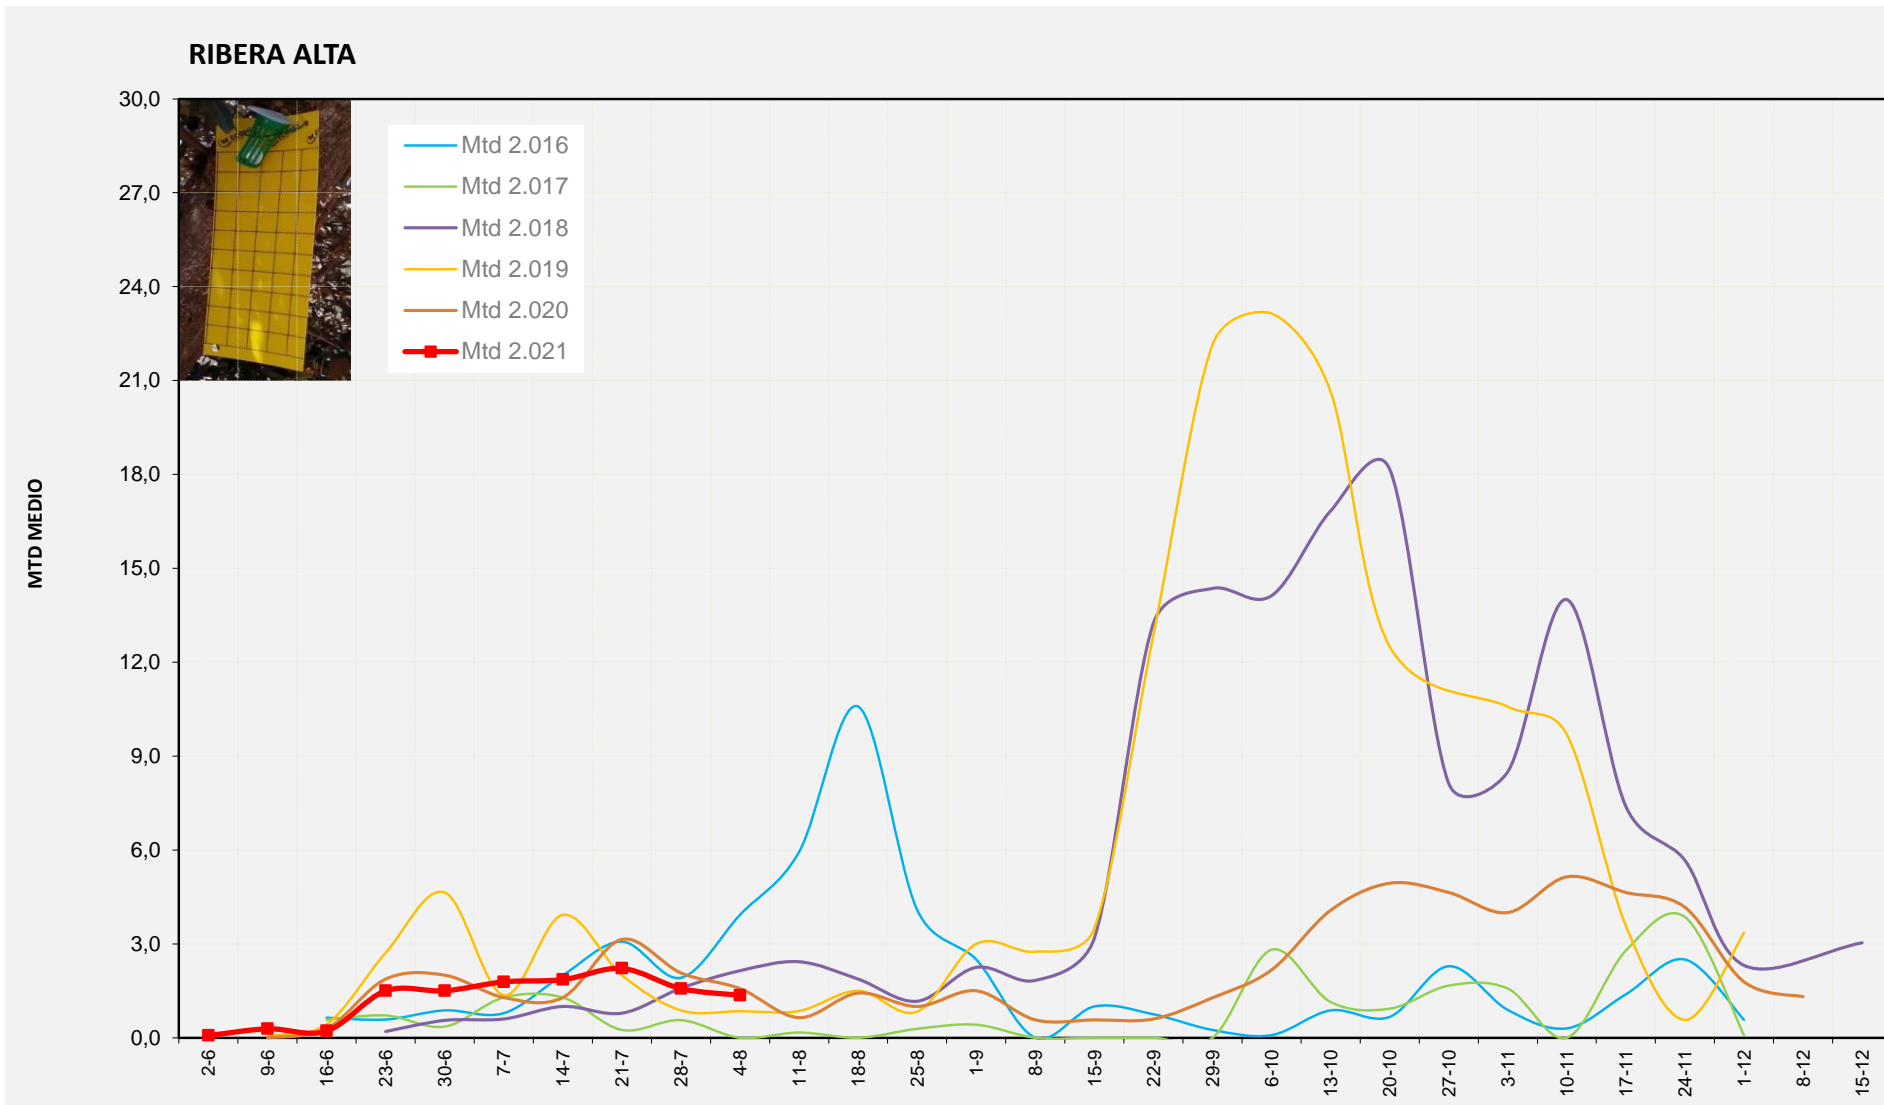

Setmana 31 RIBERA ALTA

Nº Trampes instal·lades: 2
% comptat última setmana: 100,00%

MTD MITJÀ	
2.016	3,93
2.017	0,00
2.018	2,14
2.019	0,85
2.020	1,57
2.021	1,36

MTD: Mosques/Trampa/Dia