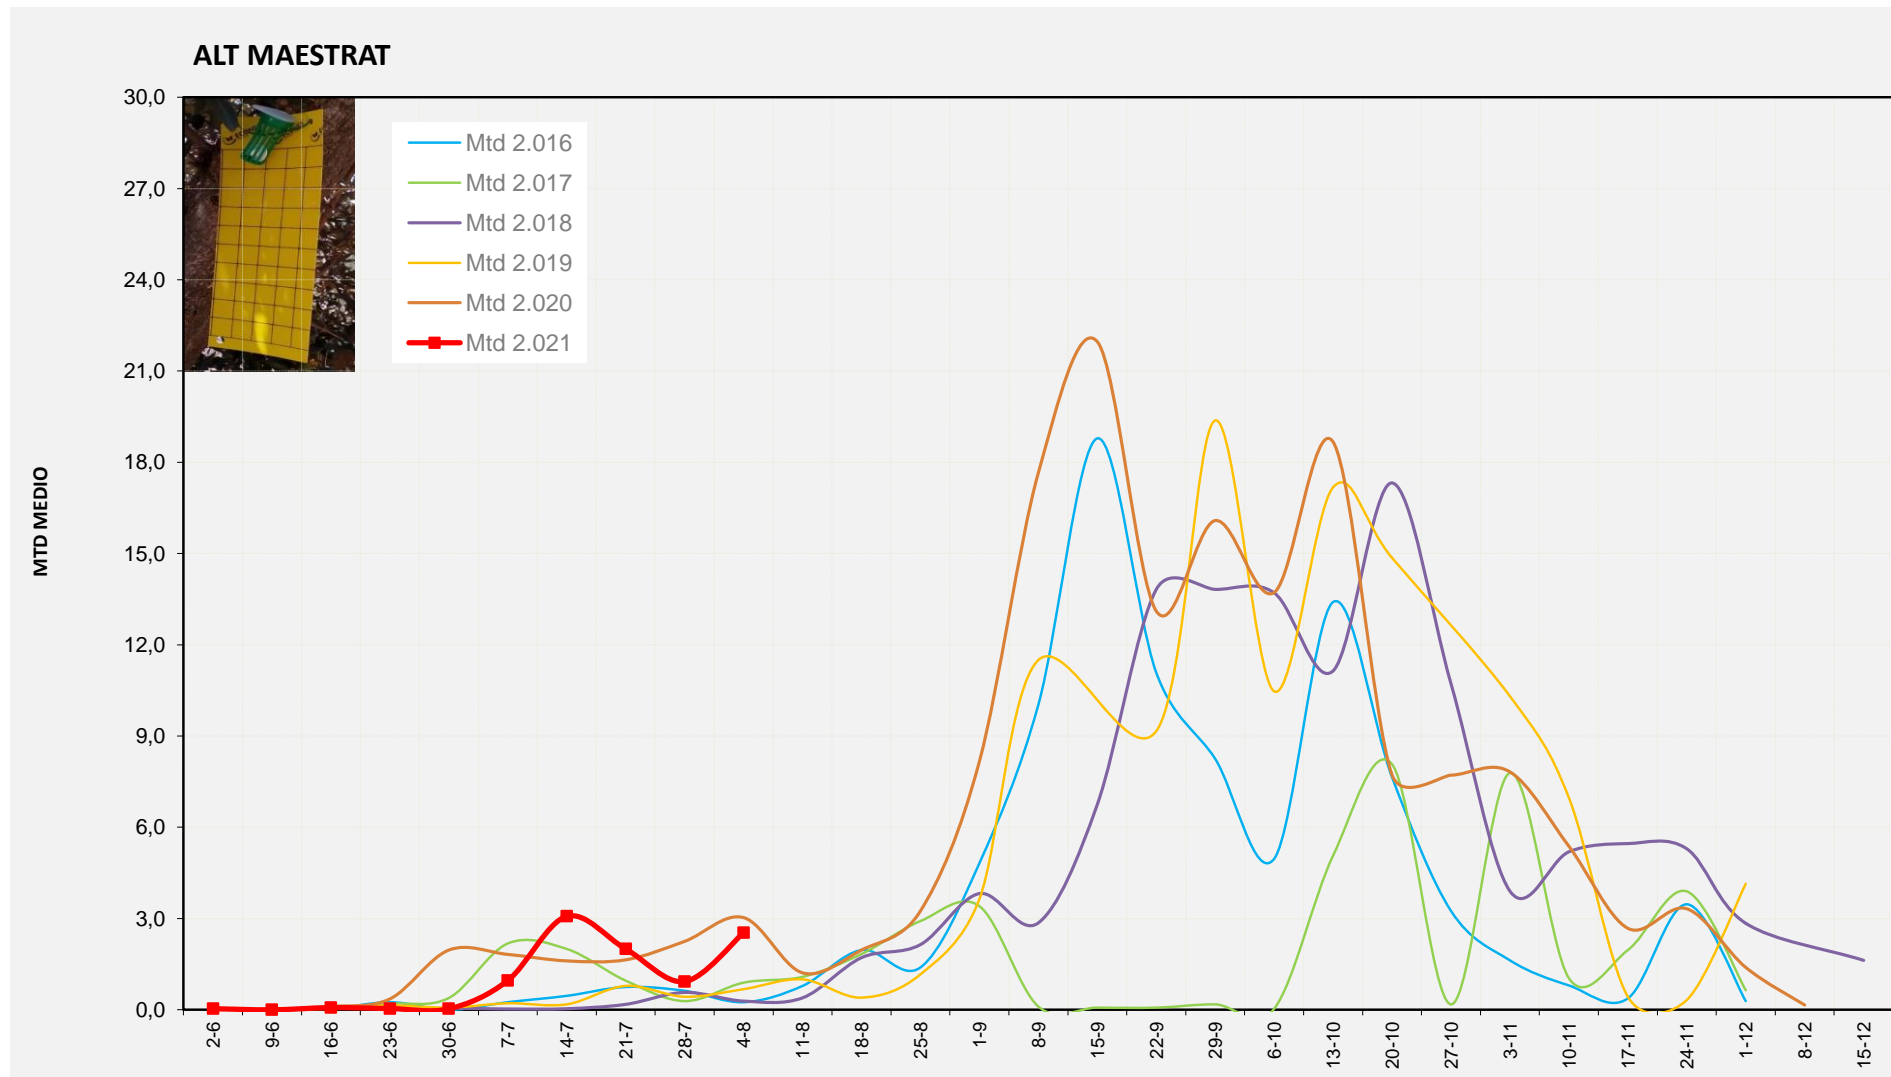

Setmana 31 ALT MAESTRAT

Nº Trampes instal·lades: 4
% comptat última setmana: 100,00%

MTD MITJÀ	
2.016	0,25
2.017	0,89
2.018	0,29
2.019	0,68
2.020	3,03
2.021	2,54

MTD: Mosques/Trampa/Dia