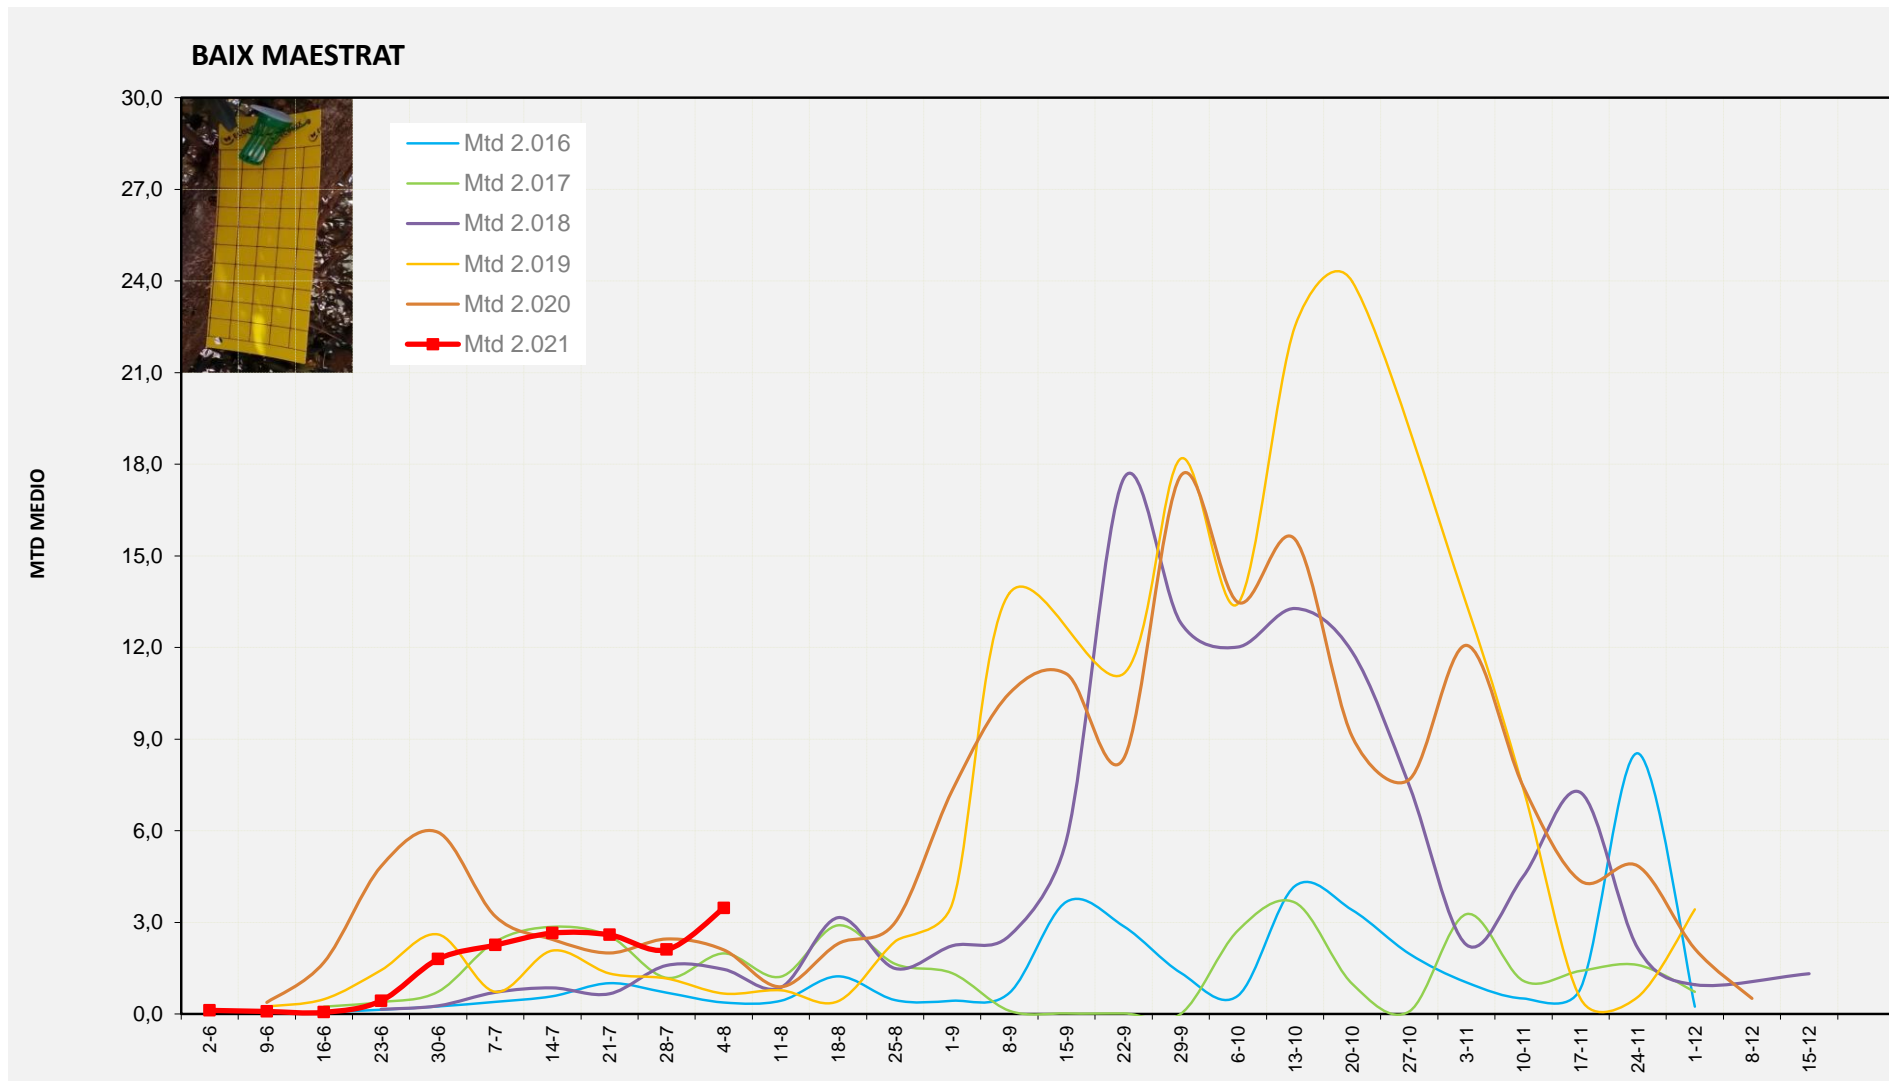

Setmana 31 BAIX MAESTRAT

Nº Trampes instal·lades: 20
% comptat última setmana: 100,00%

MTD MITJÀ	
2.016	0,38
2.017	1,99
2.018	1,46
2.019	0,67
2.020	2,10
2.021	3,47

MTD: Mosques/Trampa/Dia