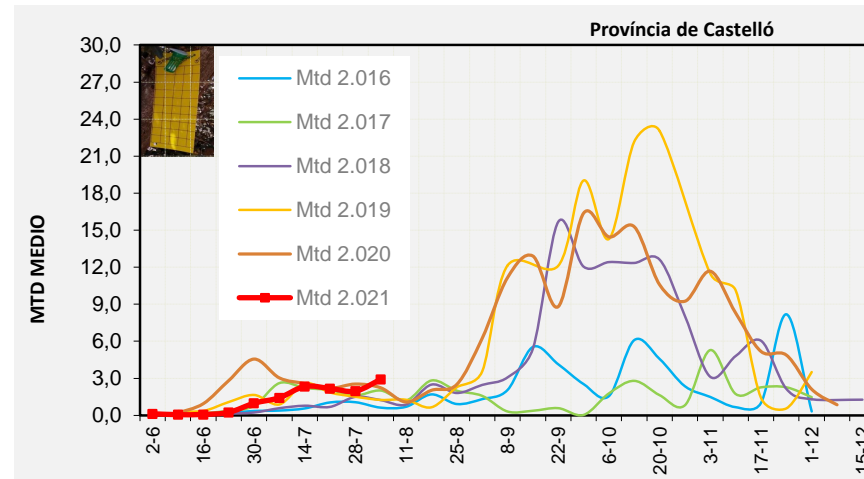

Setmana 31 Corbes poblacionals províncies

	MTD mitjà		
	Castelló	València	Alacant
2.016	0,62	0,76	0,87
2.017	2,01	1,03	0,63
2.018	1,23	1,40	2,54
2.019	1,25	1,93	2,28
2.020	2,23	2,41	2,67
2.021	2,93	1,95	2,30

% comptat última setmana: 100,00%

MTD: Mosques/Trampa/Dia