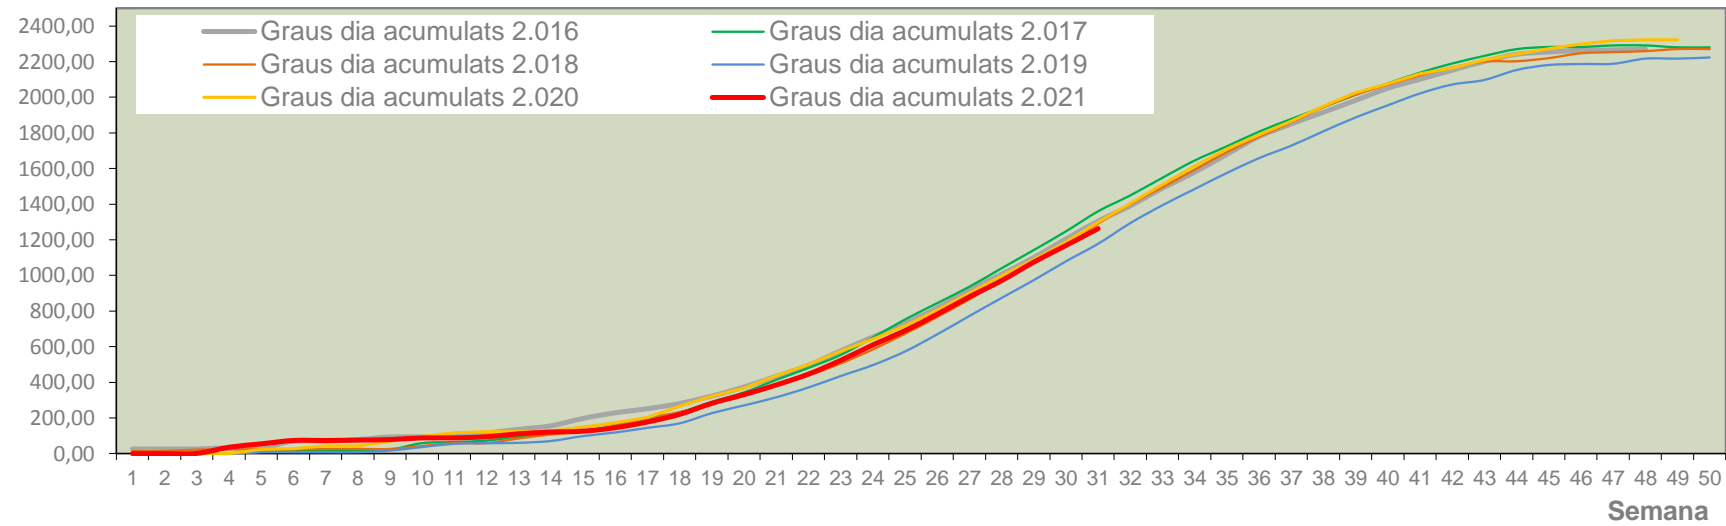

Dades climàtiques

Temperatura llindar a partir de la qual s'acumulen graus dia: 9°C

Grados.día

Integral térmica zona oleícola 2.021