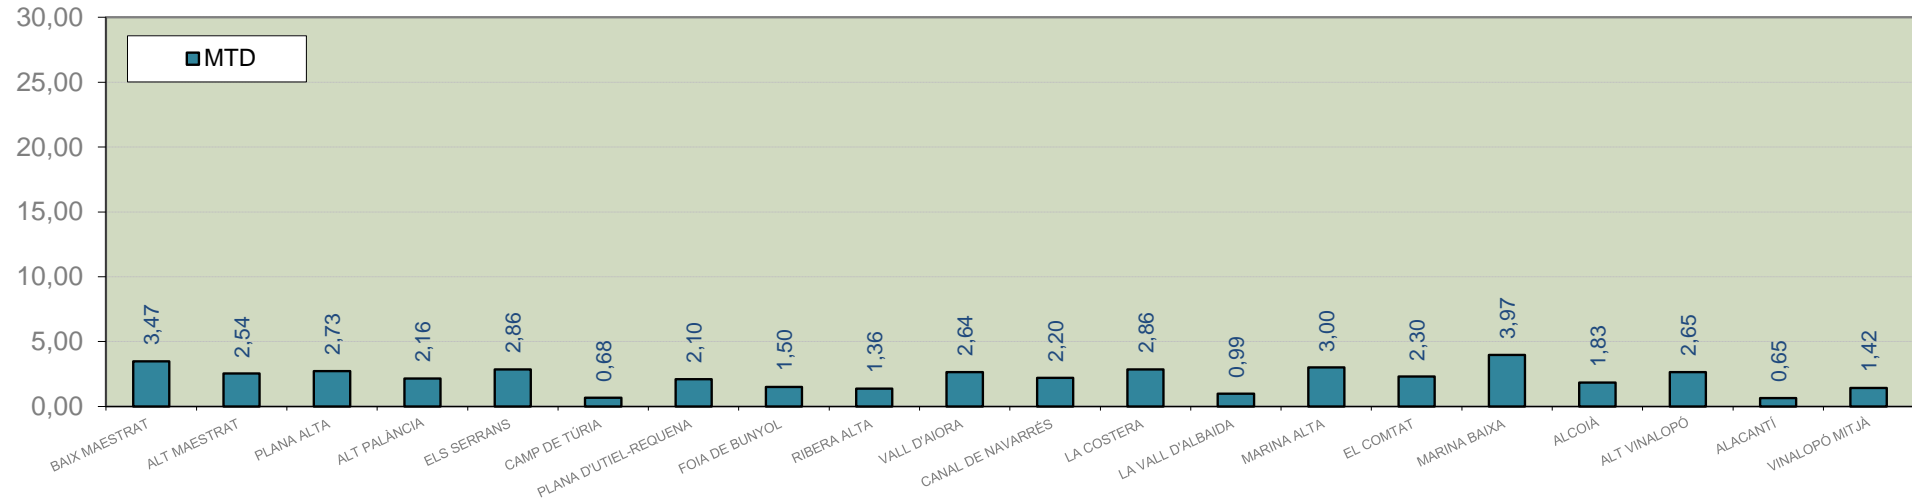

### ALACANT

MARINA ALTA

EL COMTAT

MARINA BAIXA

ALCOIÀ

ALT VINALOPÓ

ALACANTÍ

VINALOPÓ MITJÀ

Setmana 31 Resum per zones

MTD: Mosques/Trampa/Dia

MTD BACTROCERA OLEAE

% TRAMPES REVISADES

Setmana 31 Isomosques. Nivells poblacionals i tendència de la població silvestre

Nivell Poblacional Punts de control *Bactrocera oleae* 2.021

Tendència Punts de control *Bactrocera oleae* 2.021

**Setmana 31 Corba poblacional Comunitat Valenciana**

**MTD mateixa setmana**

<b>2.016</b>	<b>0,75</b>
<b>2.017</b>	<b>1,24</b>
<b>2.018</b>	<b>1,72</b>
<b>2.019</b>	<b>1,81</b>
<b>2.020</b>	<b>2,43</b>
<b>2.021</b>	<b>2,40</b>