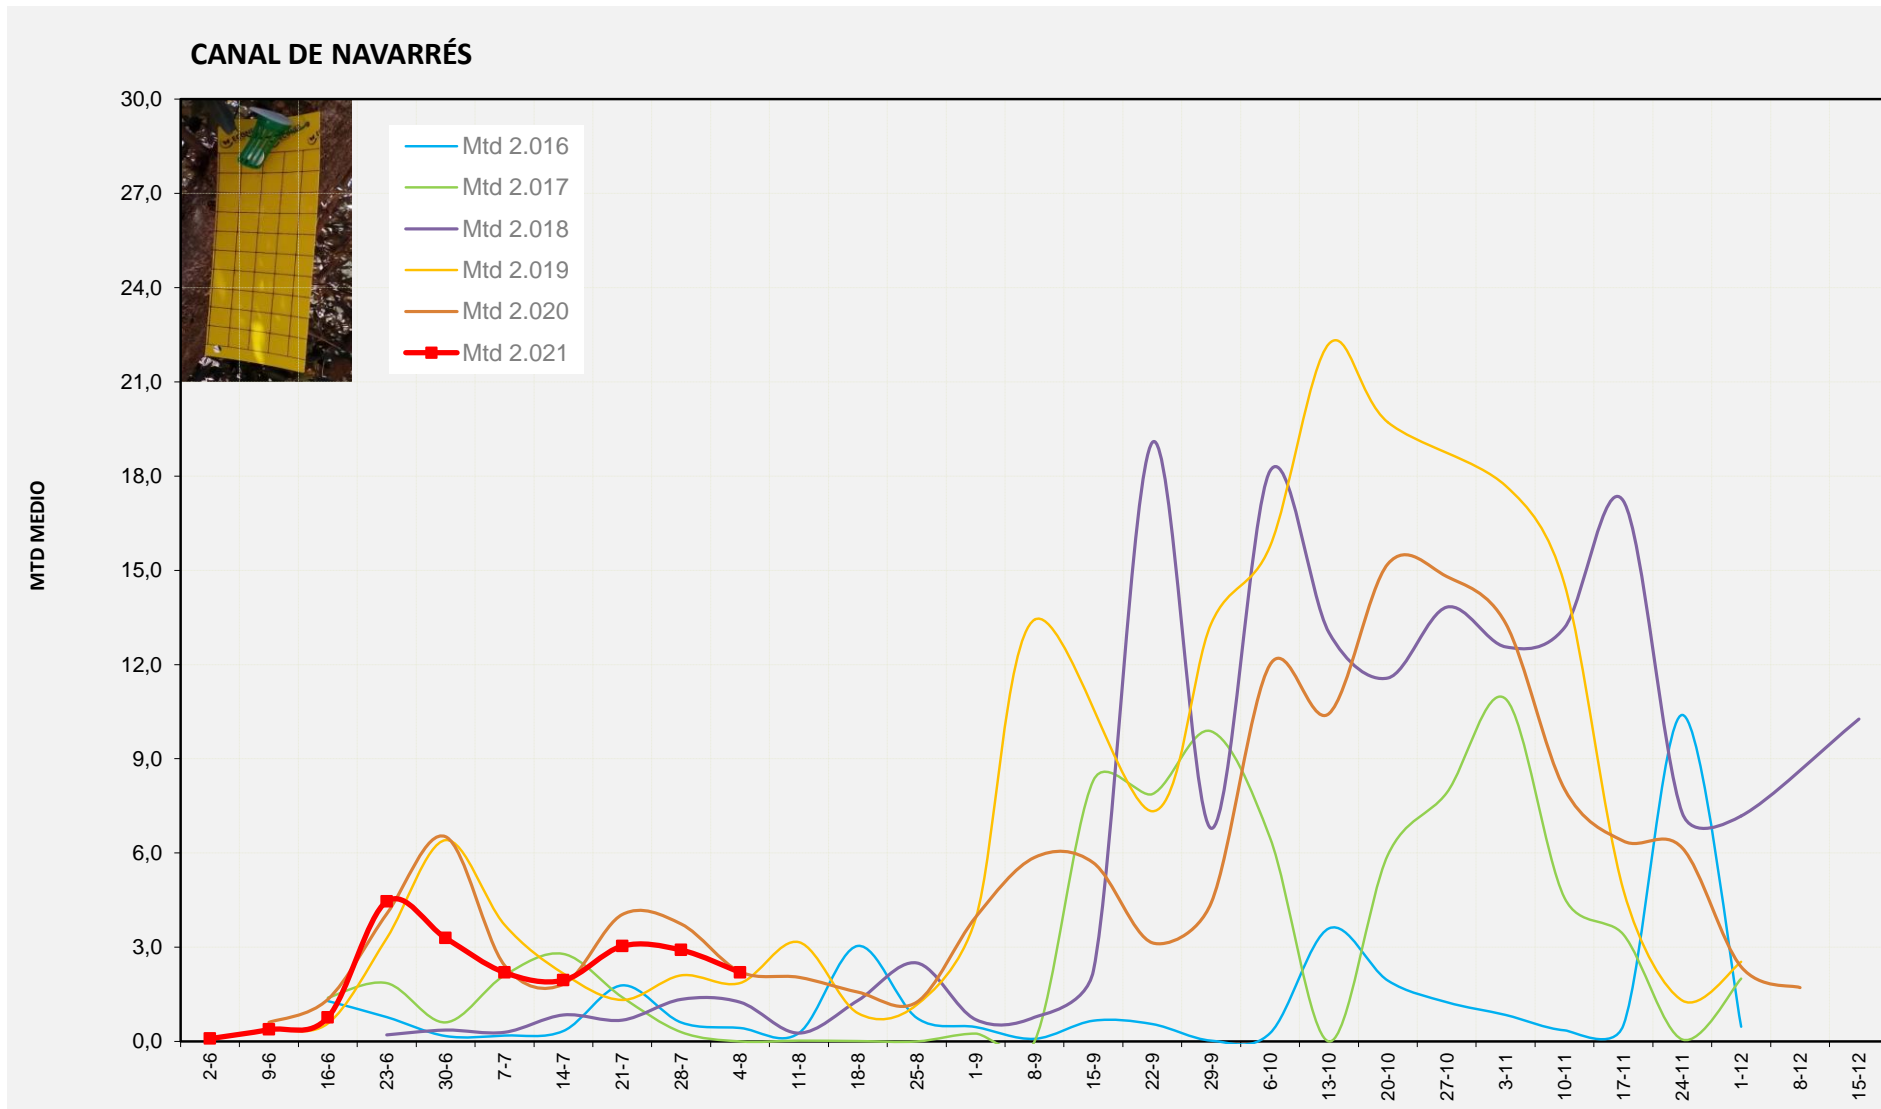

Setmana 31 CANAL DE NAVARRÉS

Nº Trampes instal·lades: 8

% comptat última setmana: 100,00%

MTD MITJÀ

2.016	0,43
2.017	0,00
2.018	1,25
2.019	1,86
2.020	2,22
2.021	2,20

MTD: Mosques/Trampa/Dia