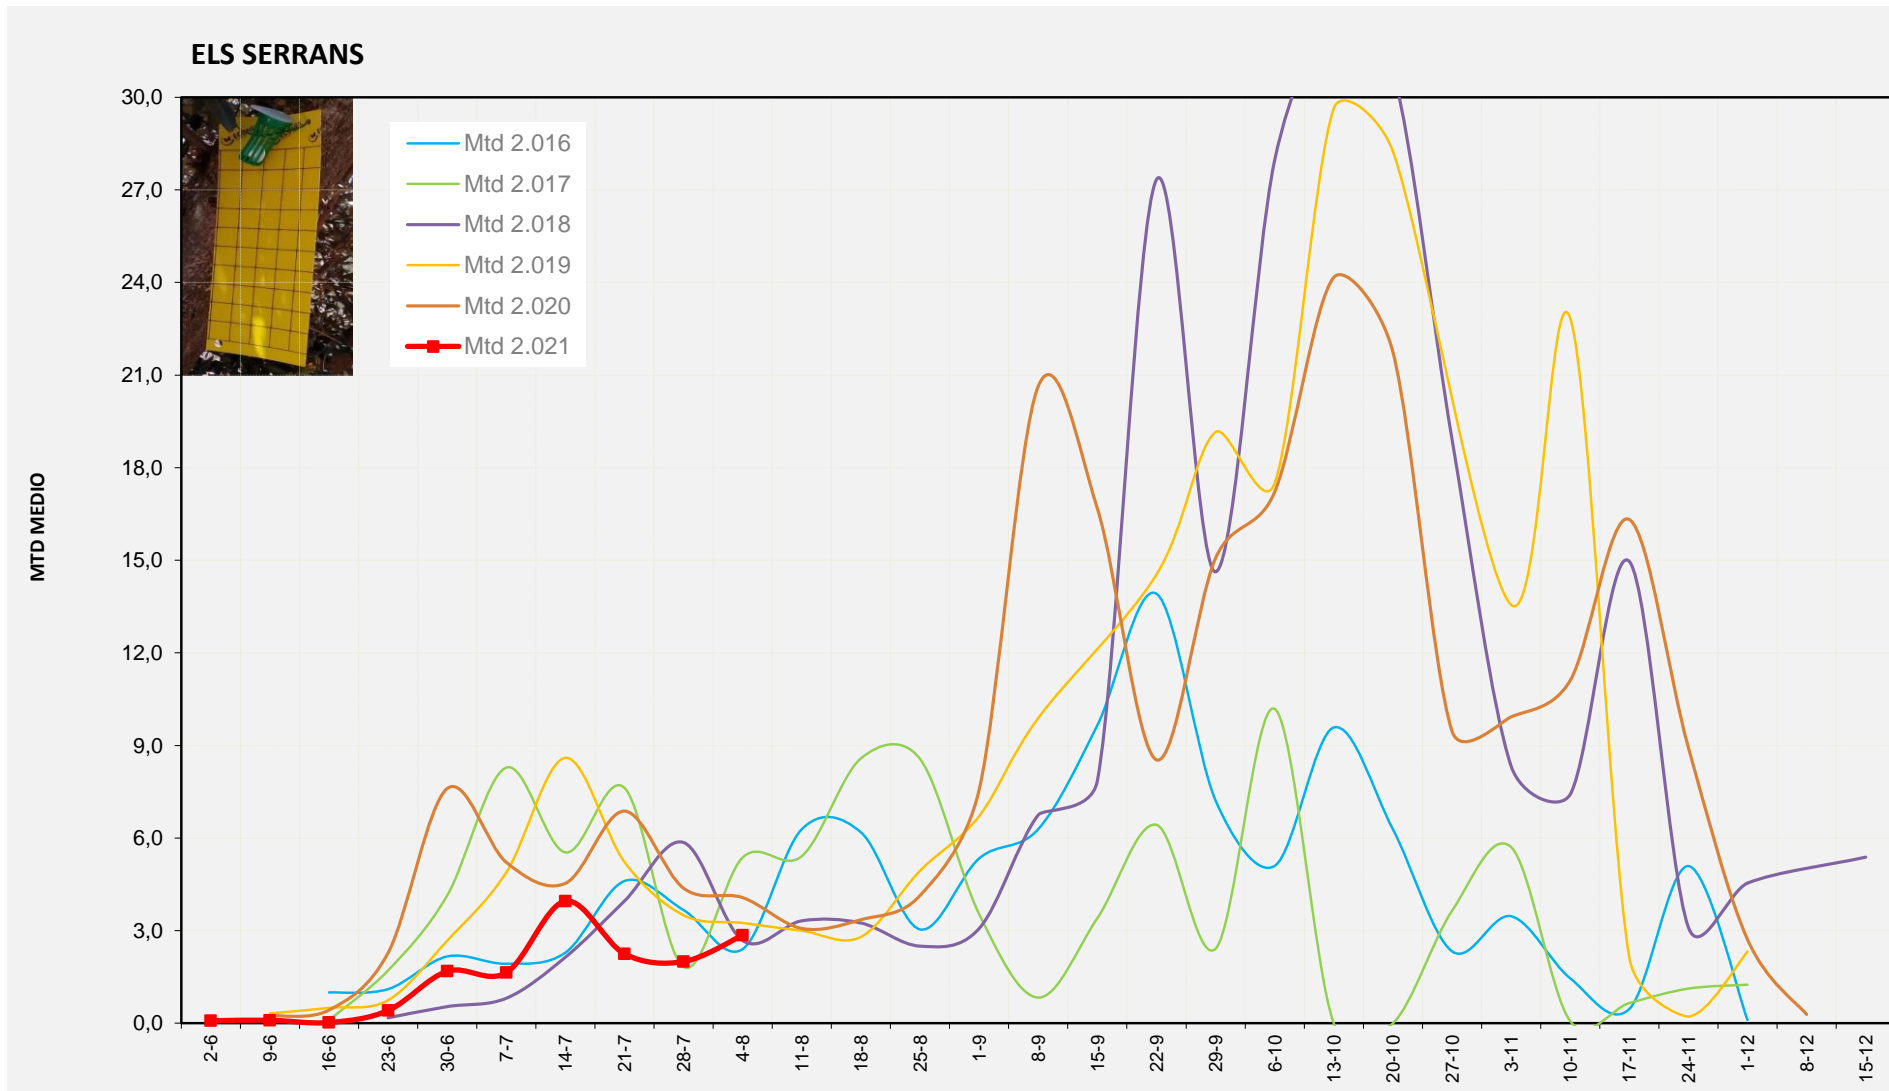

MTD: Mosques/Trampa/Dia

Setmana 31 ELS SERRANS

Nº Trampes instal·lades: 4  
 % comptat última setmana: 100,00%

MTD MITJÀ	
2.016	2,41
2.017	5,38
2.018	2,68
2.019	3,25
2.020	4,07
2.021	2,86

MTD: Mosques/Trampa/Dia