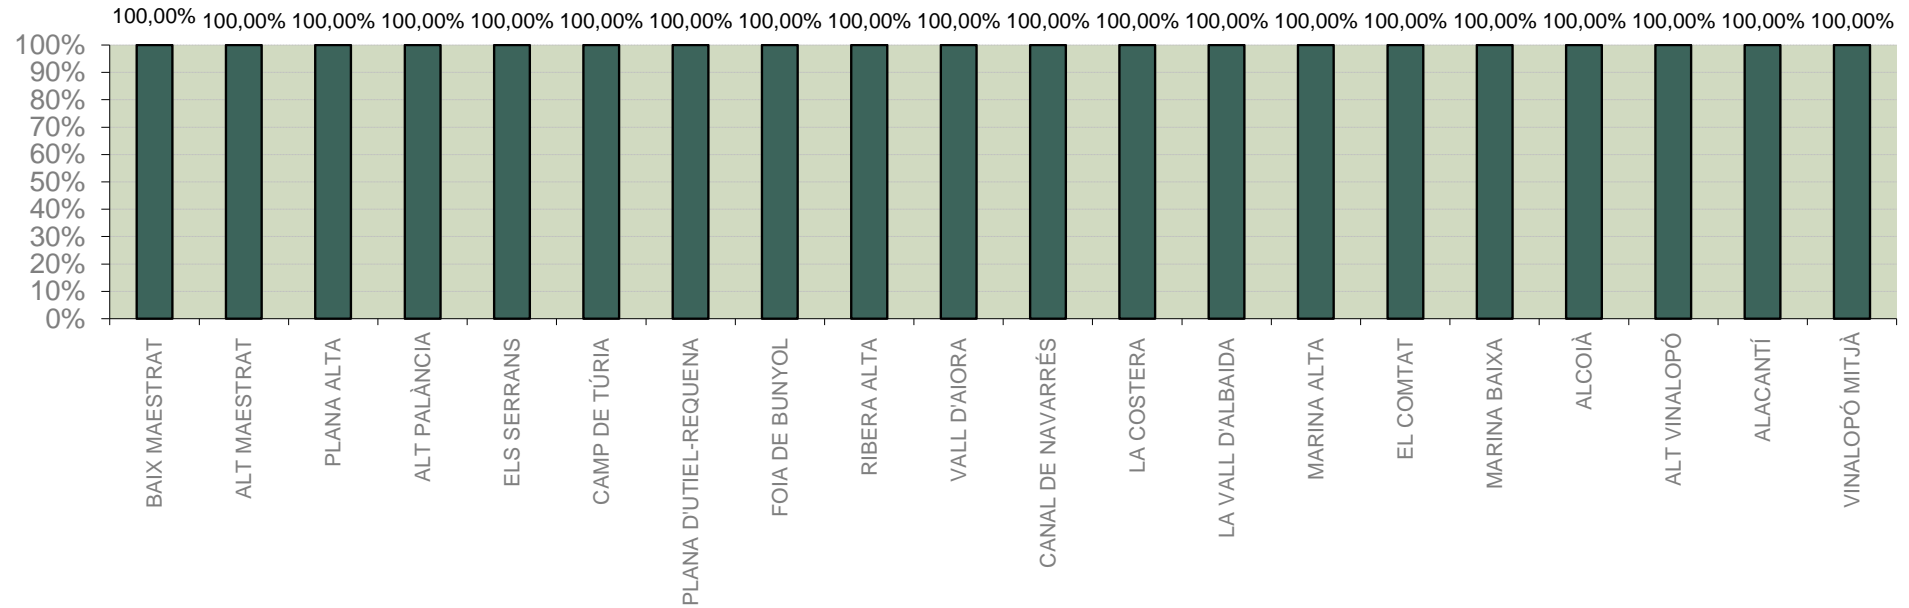

### ALACANT

MARINA ALTA

EL COMTAT

MARINA BAIXA

ALCOIÀ

ALT VINALOPÓ

ALACANTÍ

VINALOPÓ MITJÀ

Setmana 31 Resum per zones

MTD: Mosques/Trampa/Dia

MTD BACTROCERA OLEAE

% TRAMPES REVISADES

Setmana 31 Isomosques. Nivells poblacionals i tendència de la població silvestre

Nivell Poblacional Punts de control *Bactrocera oleae* 2.021