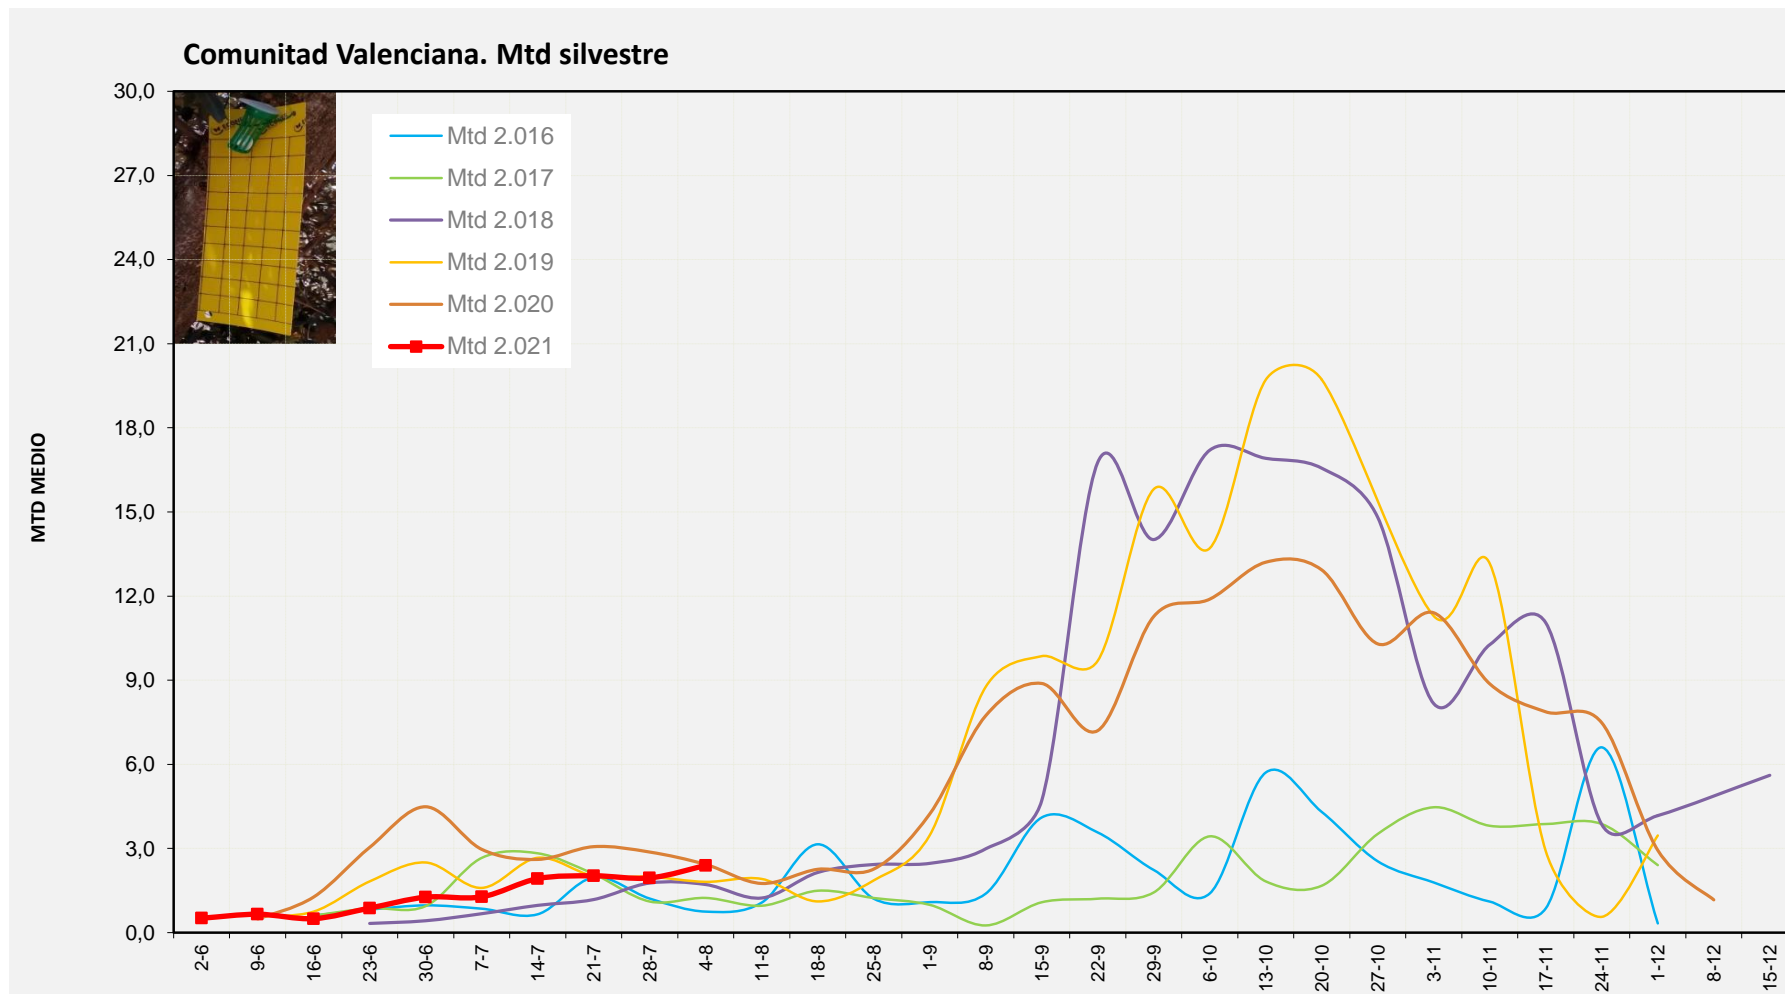

Setmana 31 Corba poblacional Comunitat Valenciana

MTD mateixa setmana

2.016	0,75
2.017	1,24
2.018	1,72
2.019	1,81
2.020	2,43
2.021	2,40

% comptat última setmana: 100,00%

MTD: Mosques/Trampa/Dia