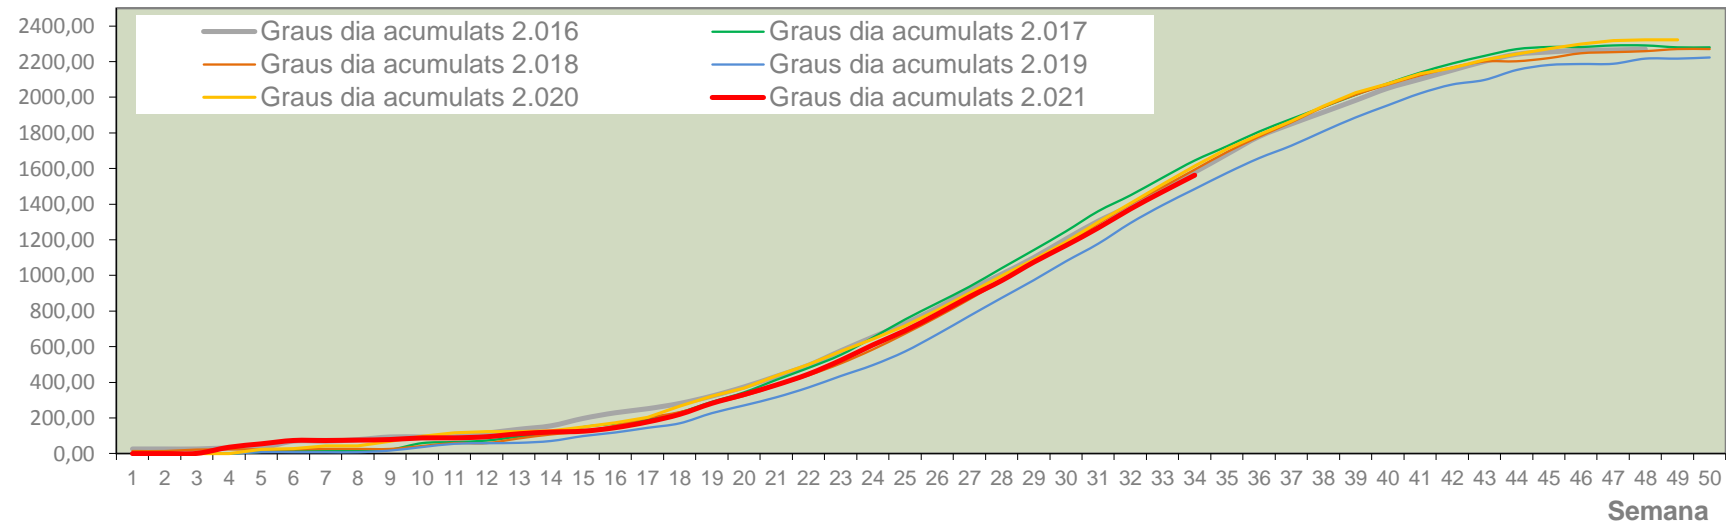

Dades climàtiques

Temperatura llindar a partir de la qual s'acumulen graus dia: 9°C

Grados.día

Integral térmica zona oleícola 2.021