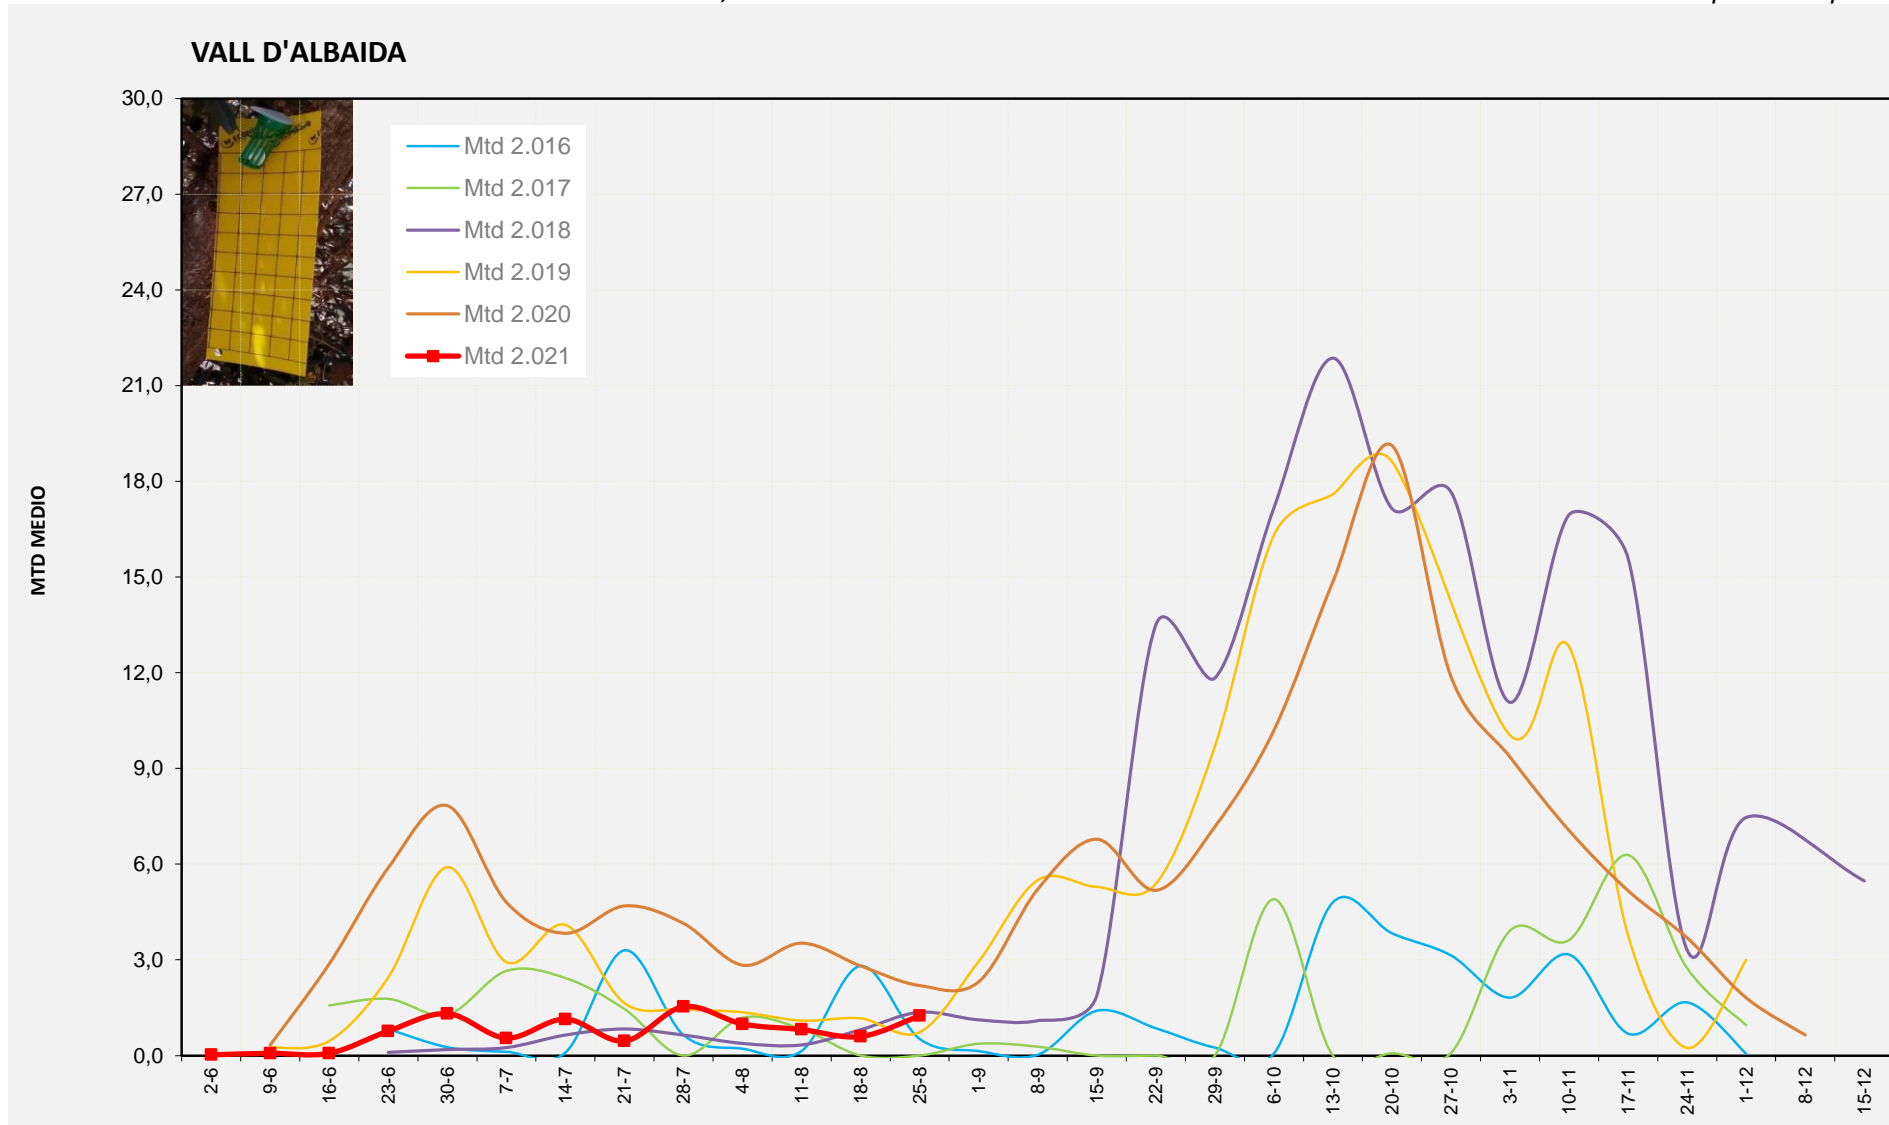

Setmana 34 VALL D'ALBAIDA

Nº Trampes instal·lades: 6

% comptat última setmana: 100,00%

MTD MITJÀ

2.016	0,52
2.017	0,00
2.018	1,36
2.019	3,69
2.020	4,51
2.021	1,25

MTD: Mosques/Trampa/Dia