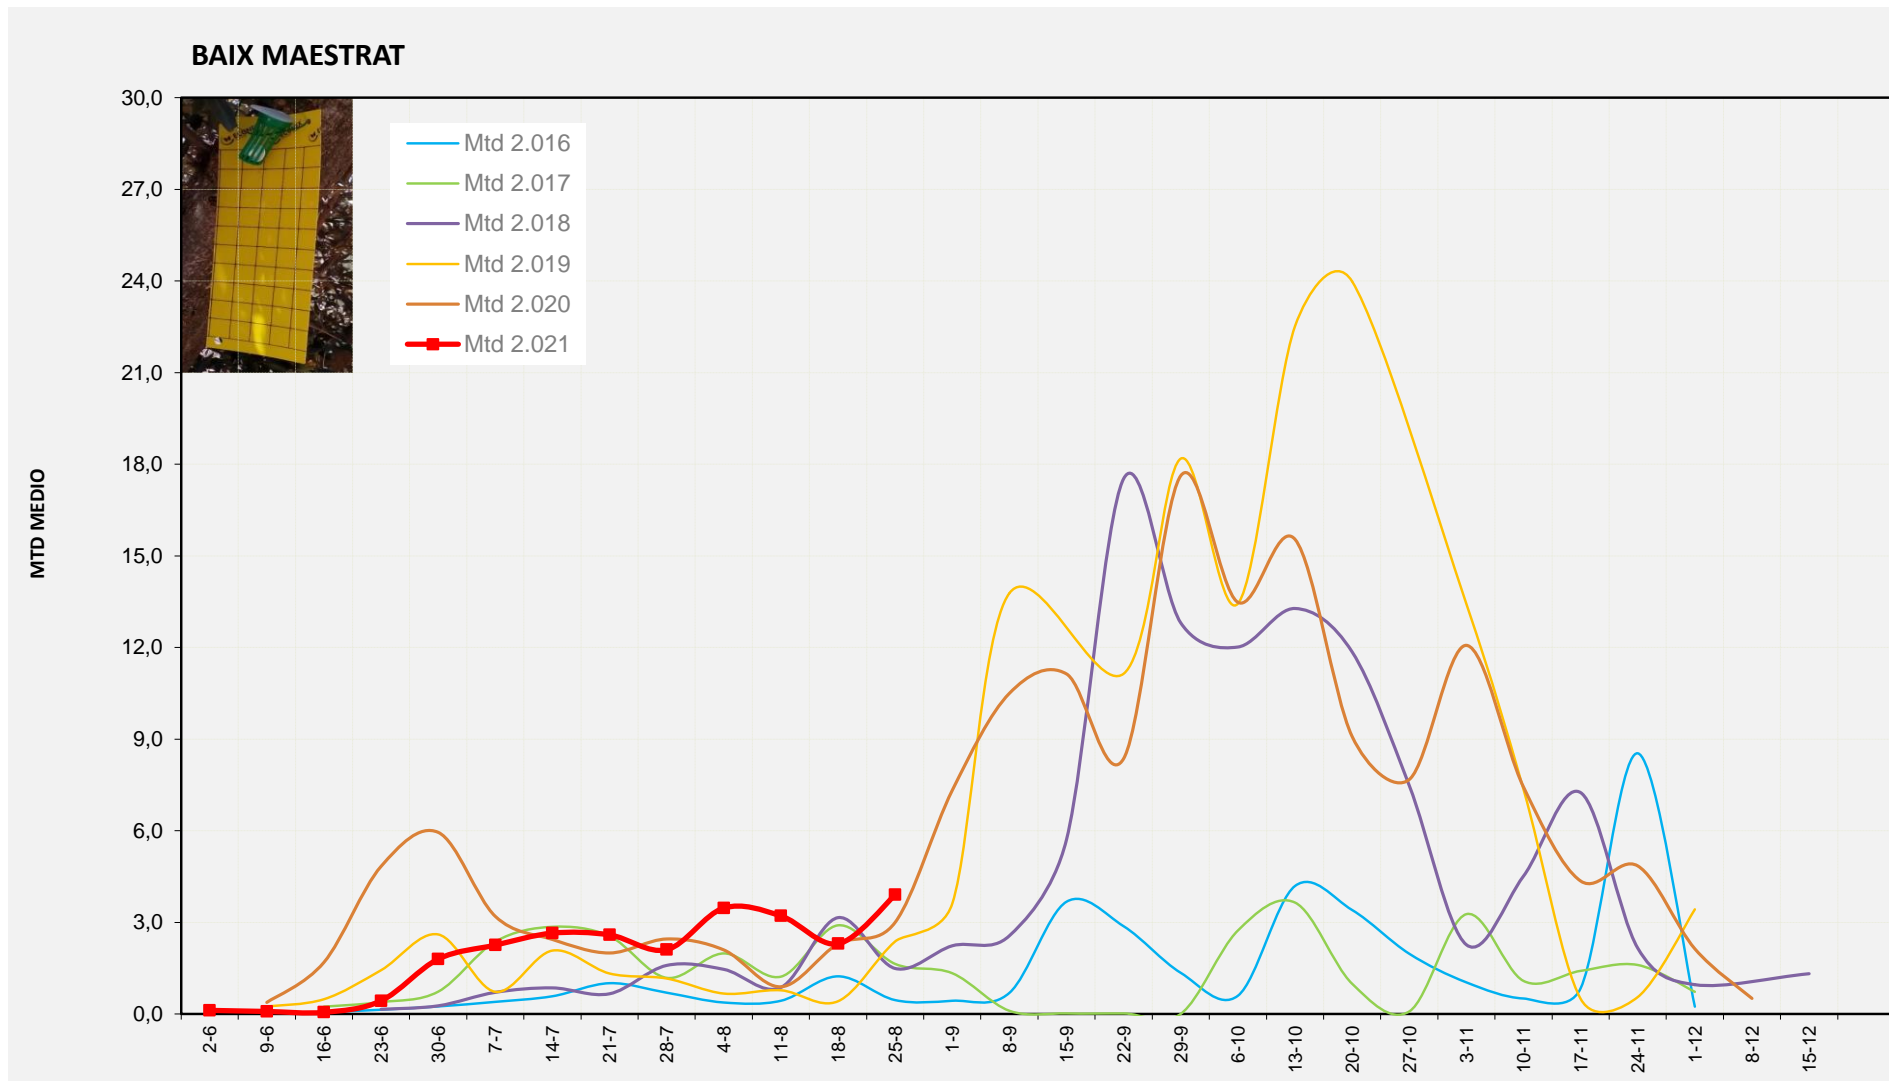

Setmana 34 BAIX MAESTRAT

Nº Trampes instal·lades: 20
% comptat última setmana: 100,00%

MTD MITJÀ	
2.016	0,46
2.017	1,64
2.018	1,49
2.019	5,99
2.020	10,33
2.021	3,90

MTD: Mosques/Trampa/Dia