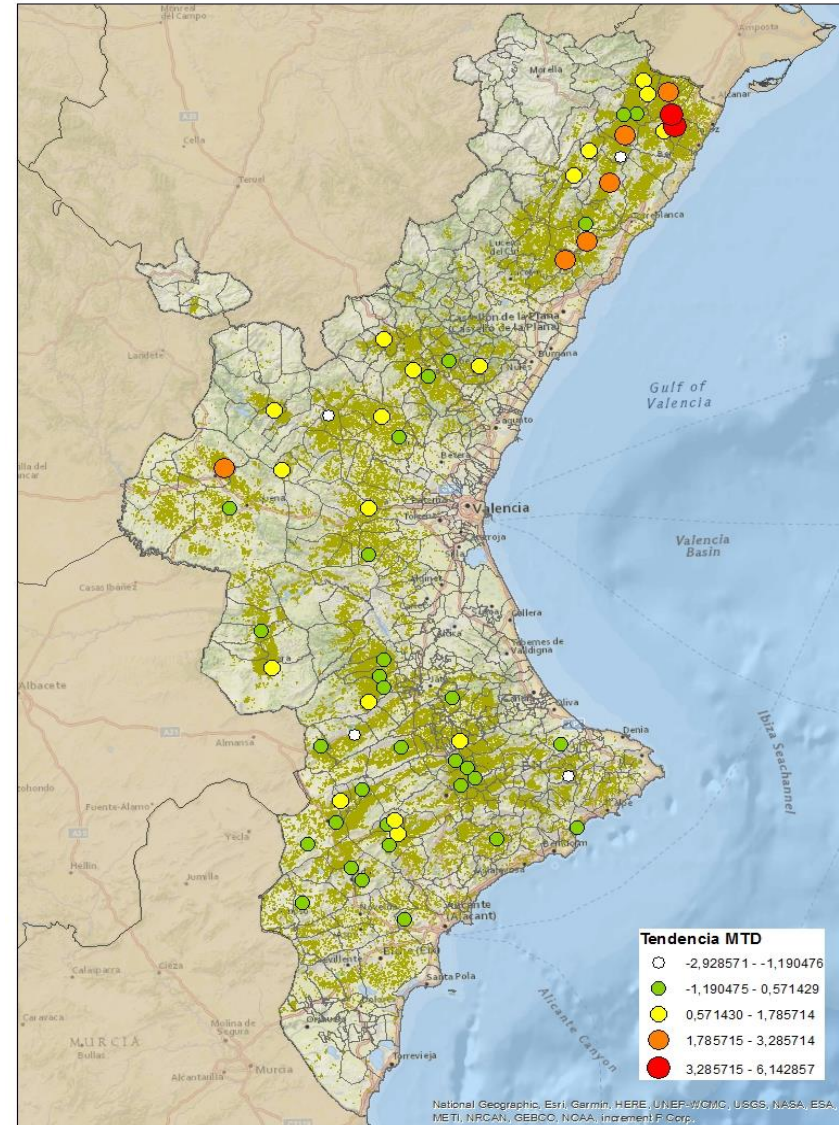

LA VALL D'ALBAIDA

ALACANT

MARINA ALTA

EL COMTAT

MARINA BAIXA

ALCOIÀ

ALT VINALOPÓ

ALACANTÍ

VINALOPÓ MITJÀ

Setmana 34 Resum per zones

MTD: Mosques/Trampa/Dia

MTD BACTROCERA OLEAE

% TRAMPES REVISADES

Setmana 34 Isomosques. Nivells poblacionals i tendència de la població silvestre

Nivell Poblacional Punts de control *Bactrocera oleae* 2.021

Tendència Punts de control *Bactrocera oleae* 2.021

Setmana 34 Corba poblacional Comunitat Valenciana

MTD mateixa setmana

2.016	1,21
2.017	1,24
2.018	2,43
2.019	3,47
2.020	4,23
2.021	2,22

% comptat última setmana: 99,18%