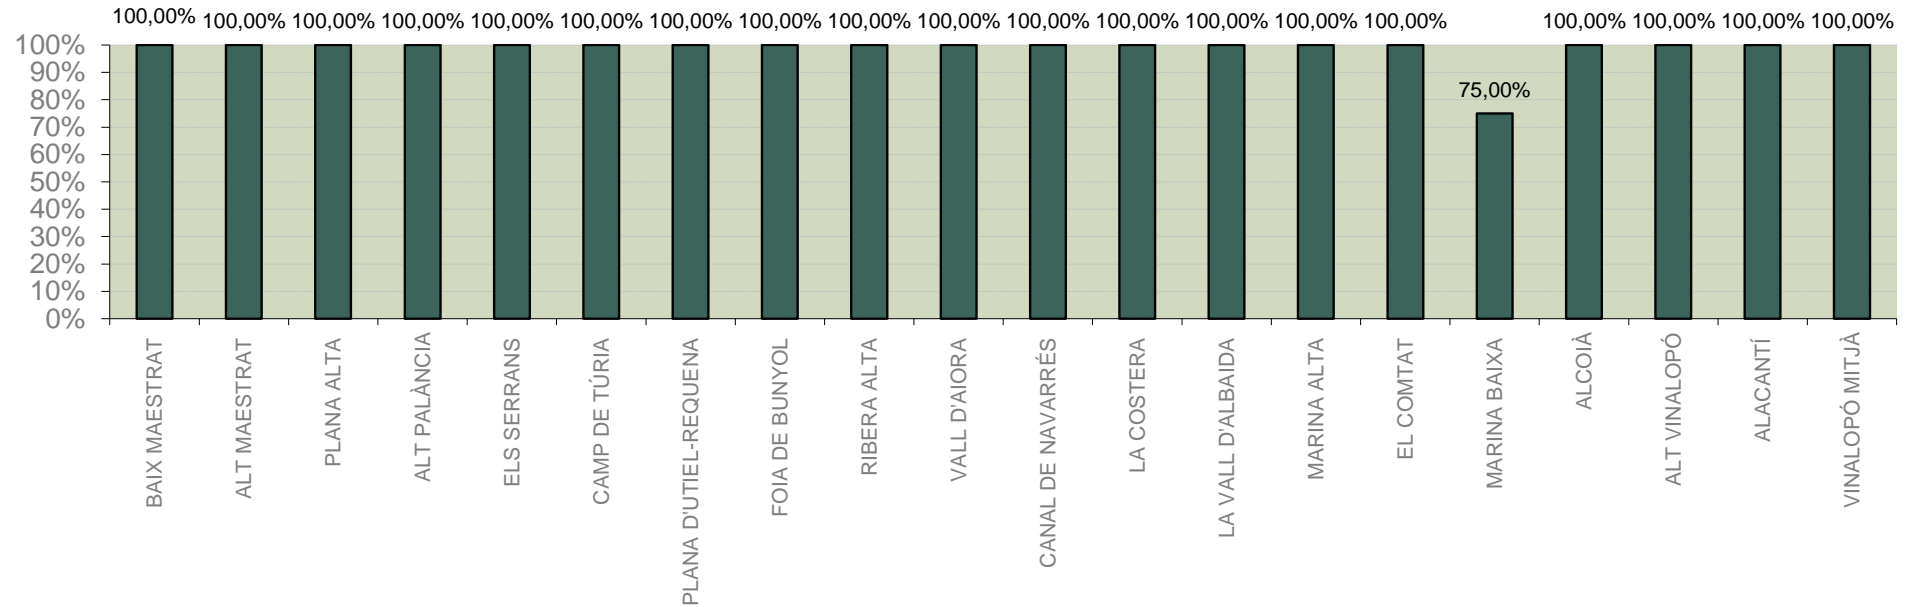

LA VALL D'ALBAIDA

ALACANT

MARINA ALTA

EL COMTAT

MARINA BAIXA

ALCOIÀ

ALT VINALOPÓ

ALACANTÍ

VINALOPÓ MITJÀ

Setmana 34 Resum per zones

MTD: Mosques/Trampa/Dia

MTD BACTROCERA OLEAE

% TRAMPES REVISADES

Setmana 34 Isomosques. Nivells poblacionals i tendència de la població silvestre

Nivell Poblacional Punts de control *Bactrocera oleae* 2.021