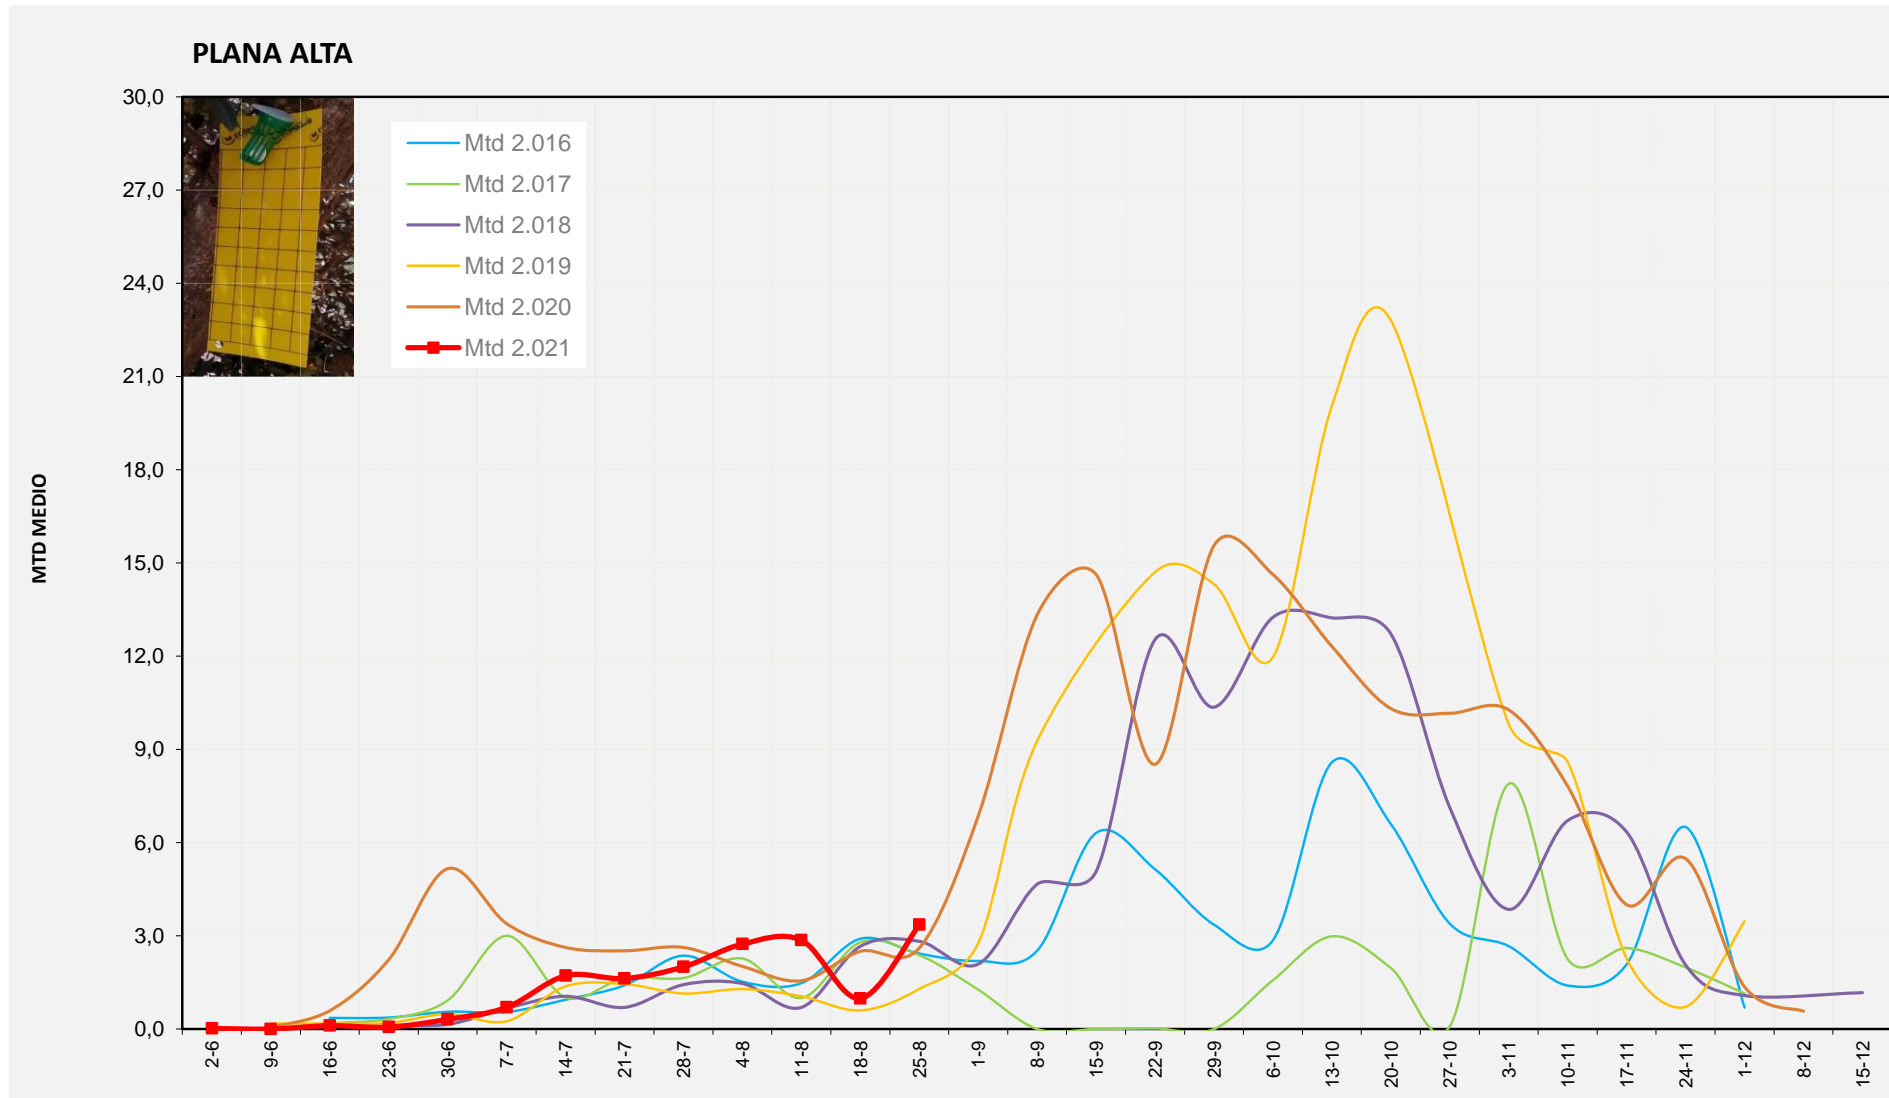

MTD: Mosques/Trampa/Dia

Setmana 34 PLANA ALTA

Nº Trampes instal·lades: 8

% comptat última setmana: 100,00%

MTD MITJÀ

2.016	2,43
2.017	2,38
2.018	2,82
2.019	4,06
2.020	9,46
2.021	3,36

MTD: Mosques/Trampa/Dia