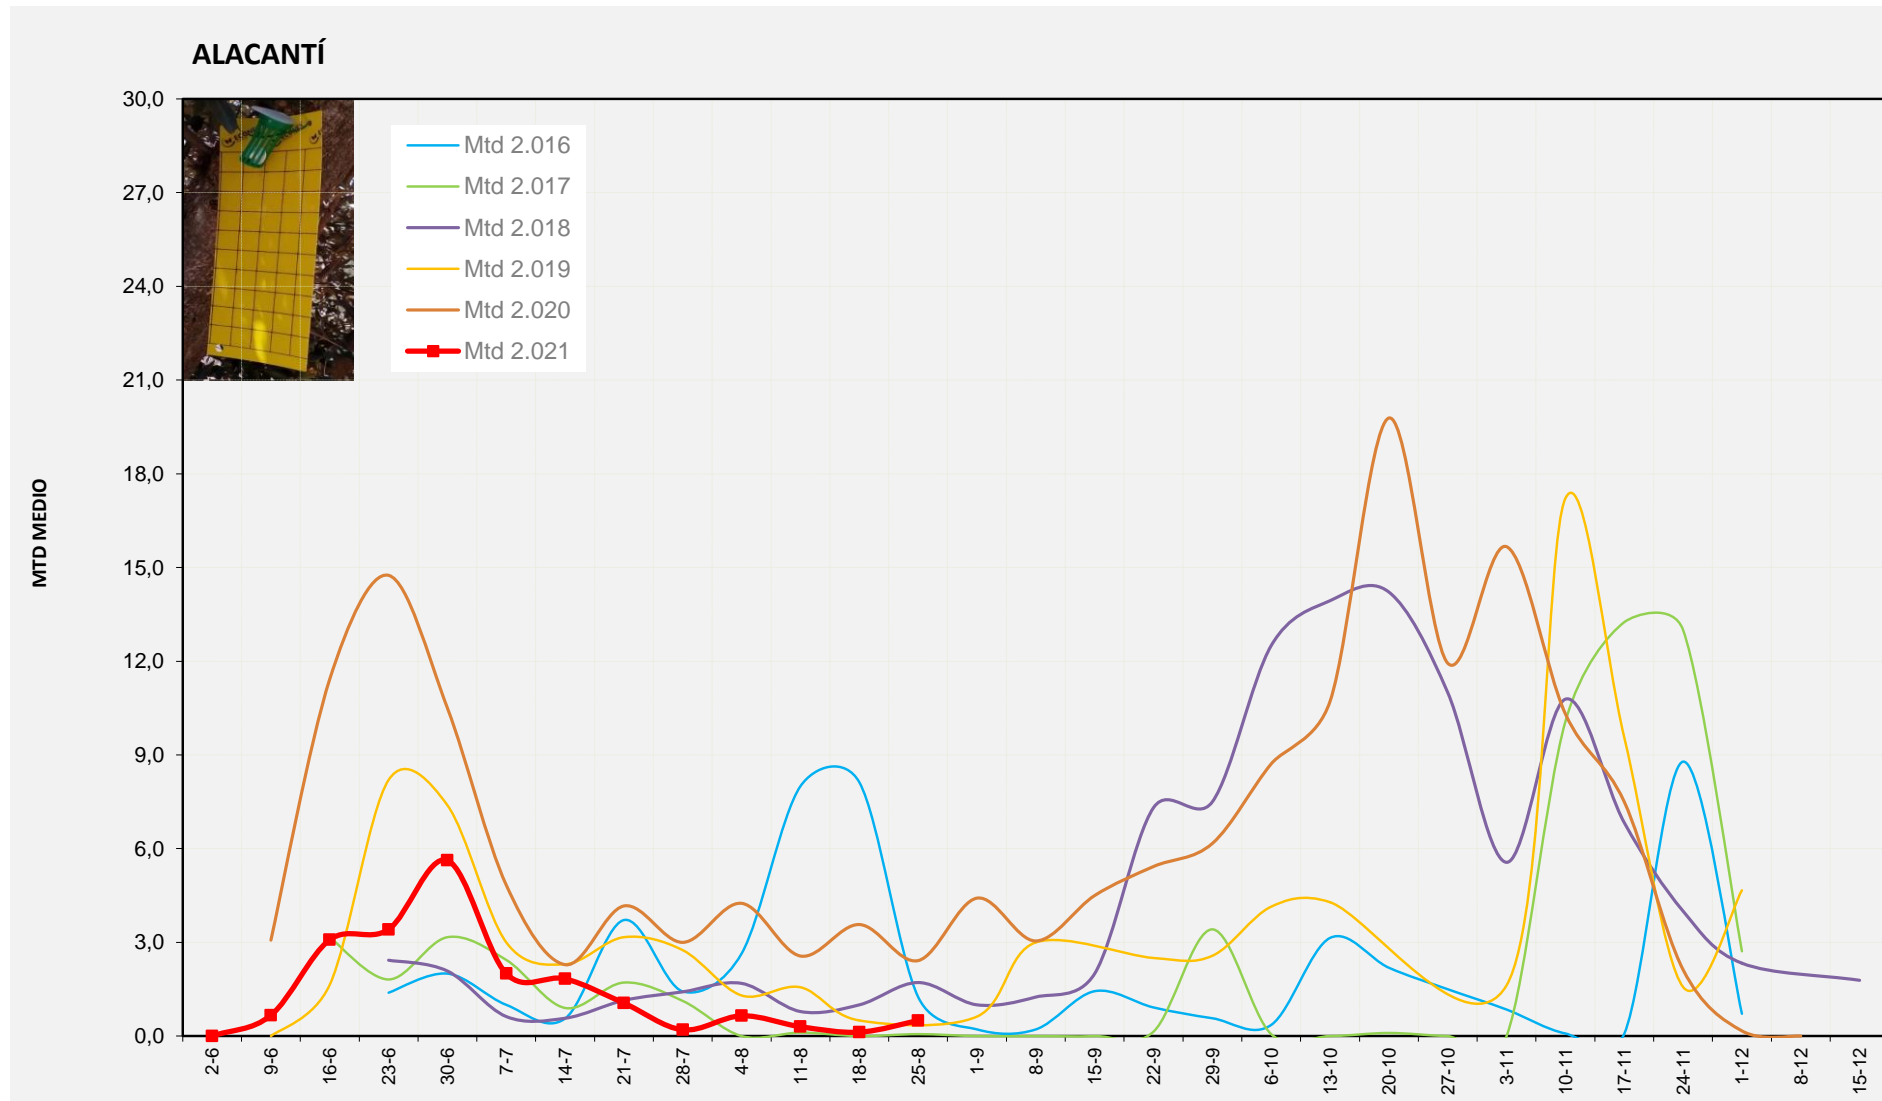

MTD MITJÀ

2.016	0,52
2.017	0,00
2.018	1,73
2.019	2,77
2.020	3,62
2.021	1,45

MTD: Mosques/Trampa/Dia

Setmana 34 ALACANTÍ

Nº Trampes instal·lades: 2
 % comptat última setmana: 100,00%

	MTD MITJÀ
2.016	1,25
2.017	0,06
2.018	1,71
2.019	0,63
2.020	6,83
2.021	0,50

MTD: Mosques/Trampa/Dia

Setmana 34 VINALOPÓ MITJÀ

Nº Trampes instal·lades: 6

% comptat última setmana: 100,00%

MTD MITJÀ

2.016	0,11
2.017	0,03
2.018	1,56
2.019	2,44
2.020	1,24
2.021	0,64

MTD: Mosques/Trampa/Dia