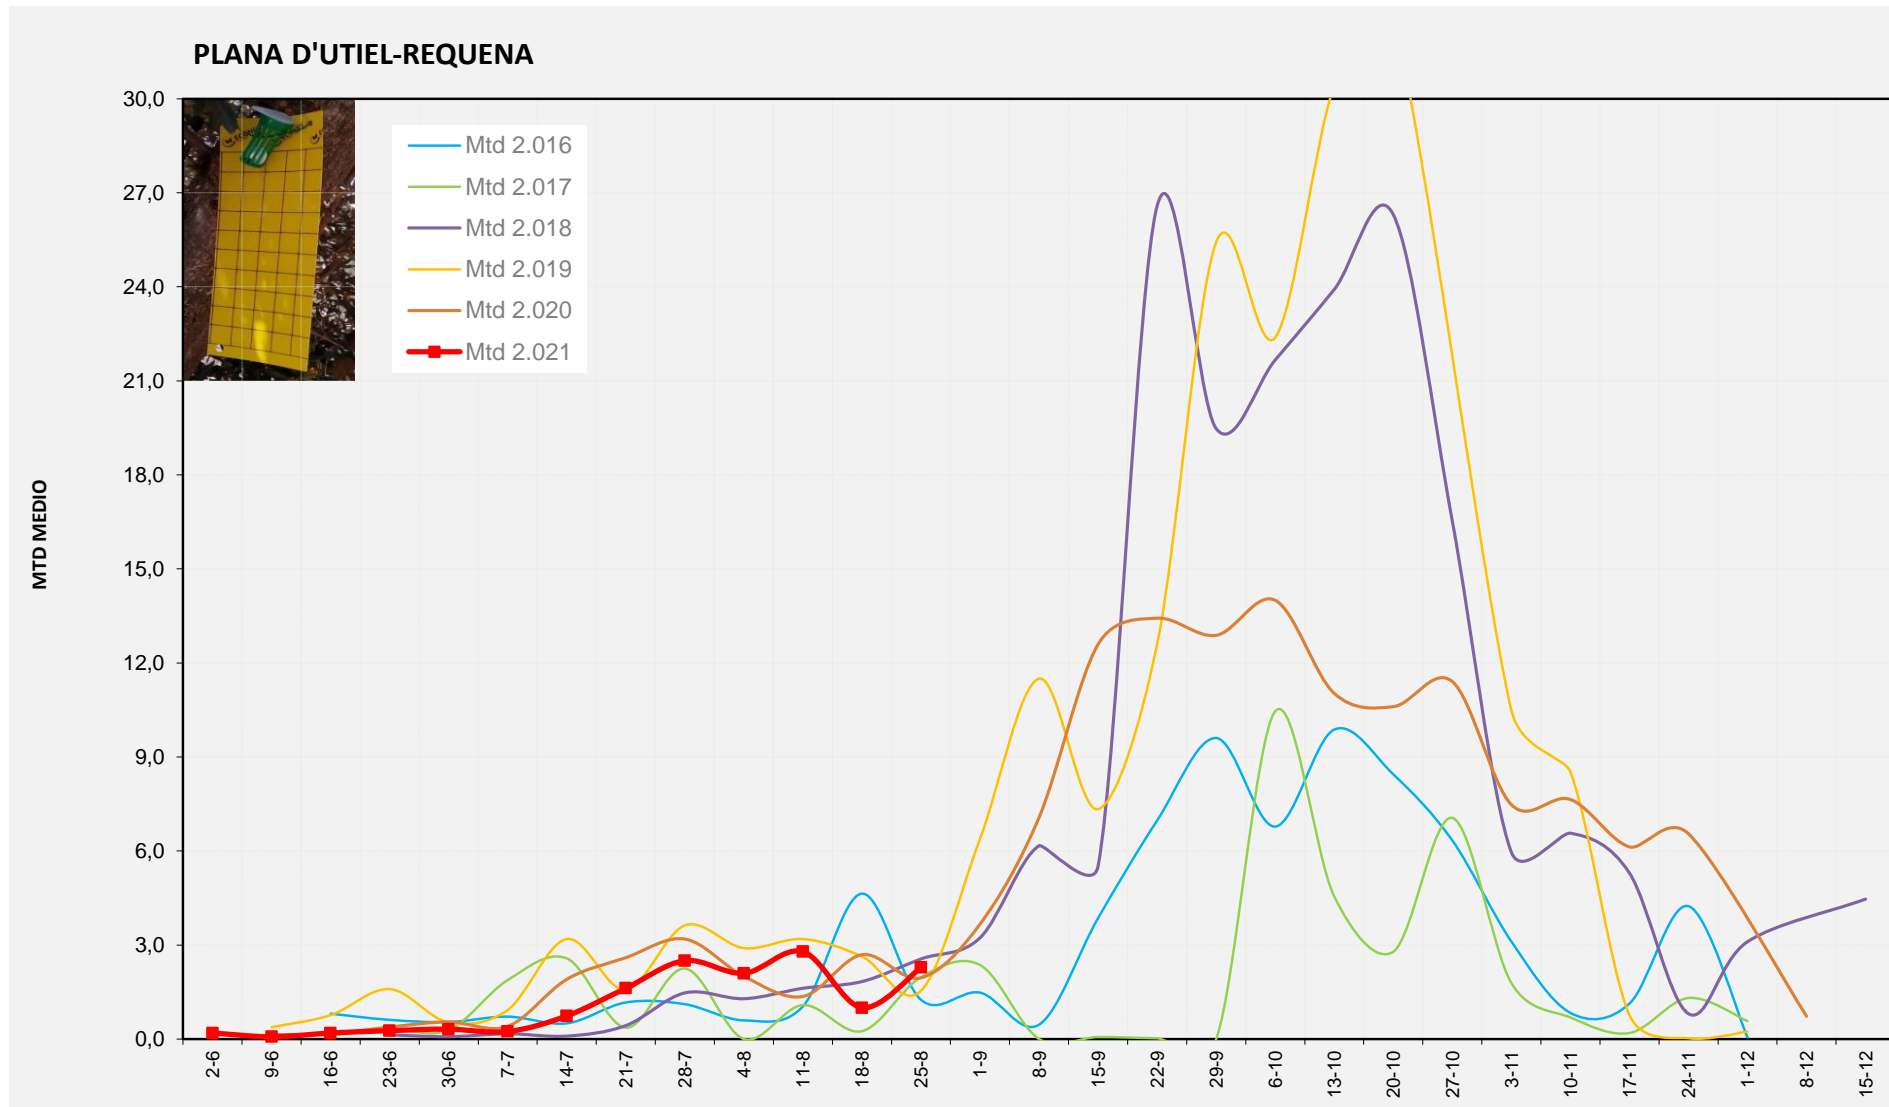

Setmana 34 PLANA D'UTIEL-REQUENA

Nº Trampes instal·lades: 6

% comptat última setmana: 100,00%

MTD MITJÀ

2.016	1,25
2.017	1,98
2.018	2,56
2.019	7,93
2.020	5,62
2.021	2,29

MTD: Mosques/Trampa/Dia