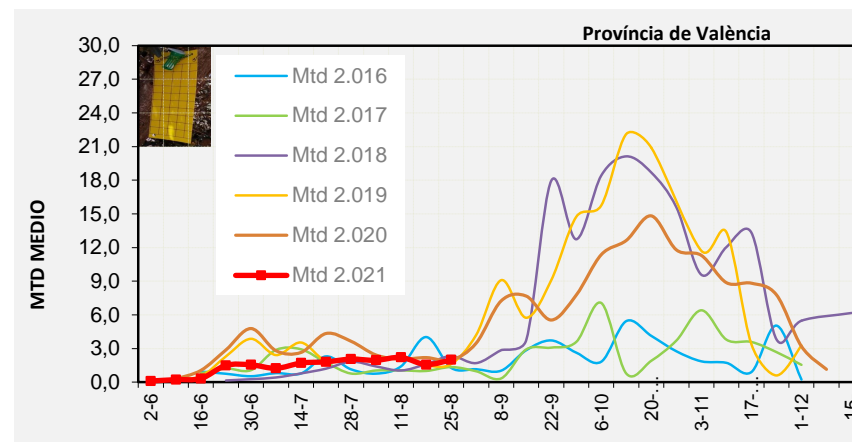

% comptat última setmana: 97,50%

% comptat última setmana: 100,00%