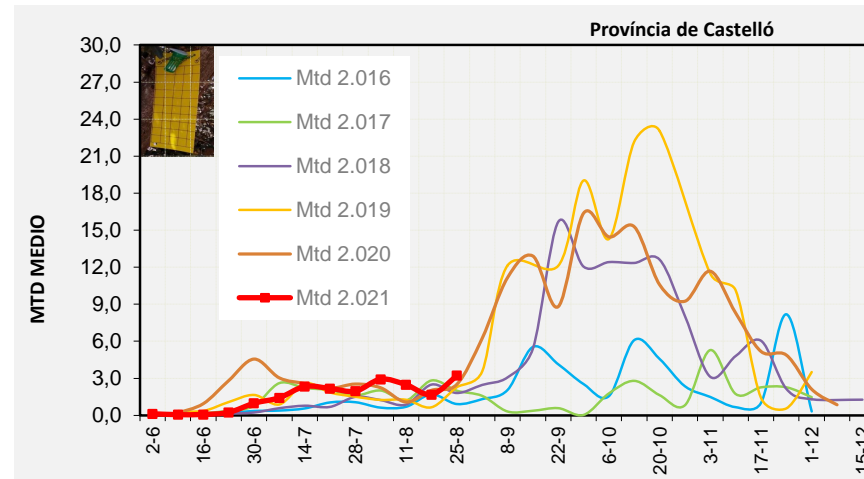

Tendència Punts de control *Bactrocera oleae* 2.021

Setmana 34 Corba poblacional Comunitat Valenciana

MTD mateixa setmana

2.016	1,21
2.017	1,24
2.018	2,43
2.019	3,47
2.020	4,23
2.021	2,22

% comptat última setmana: 99,18%

MTD: Mosques/Trampa/Dia

Setmana 34 Corbes poblacionals províncies

	MTD mitjà		
	Castelló	València	Alacant
2.016	0,92	1,27	1,45
2.017	2,00	1,34	0,33
2.018	1,81	2,32	3,19
2.019	5,83	5,82	4,33
2.020	8,74	5,44	5,21
2.021	3,22	1,99	1,41

% comptat última setmana: 100,00%

MTD: Mosques/Trampa/Dia

% comptat última setmana: 97,50%

% comptat última setmana: 100,00%

Setmana 34 BAIX MAESTRAT

Nº Trampes instal·lades: 20
 % comptat última setmana: 100,00%