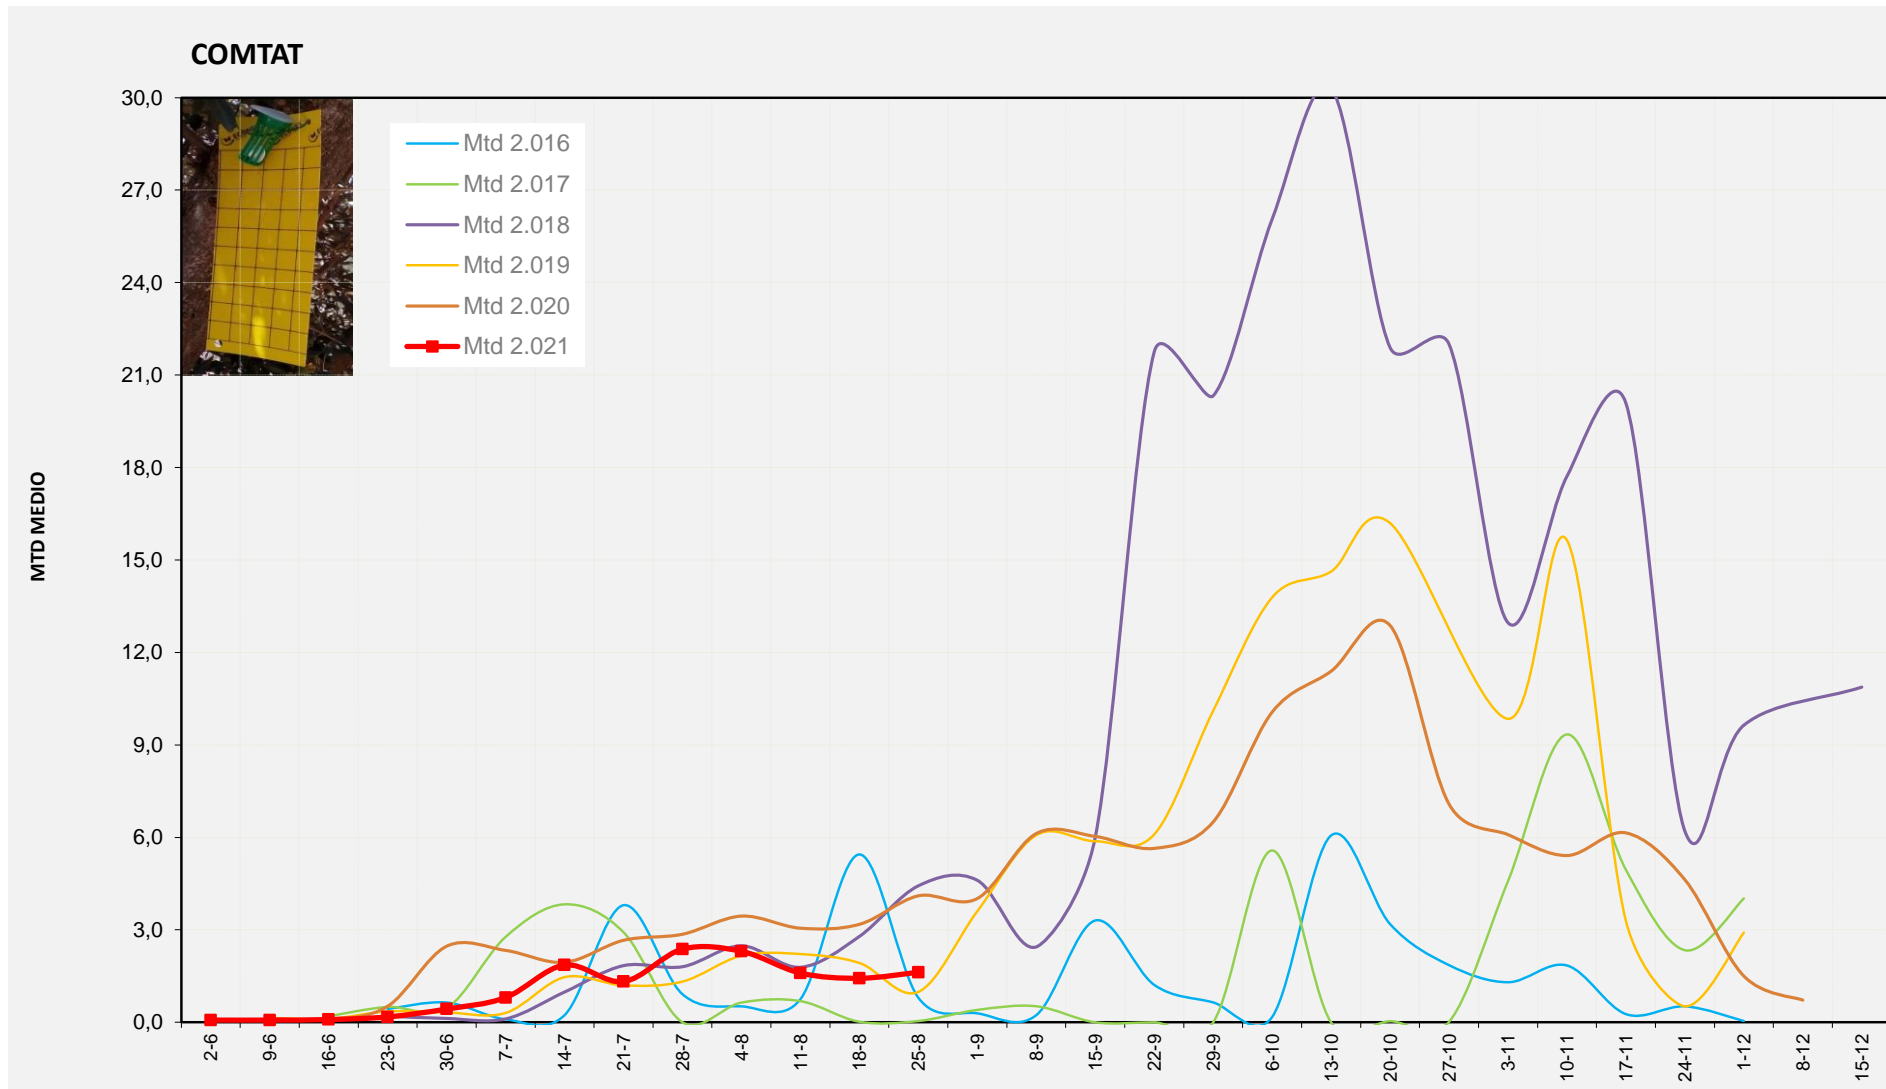

Setmana 34 COMTAT

Nº Trampes instal·lades: 8
% comptat última setmana: 100,00%

MTD MITJÀ	
2.016	0,80
2.017	0,04
2.018	4,43
2.019	4,59
2.020	8,12
2.021	1,63

MTD: Mosques/Trampa/Dia