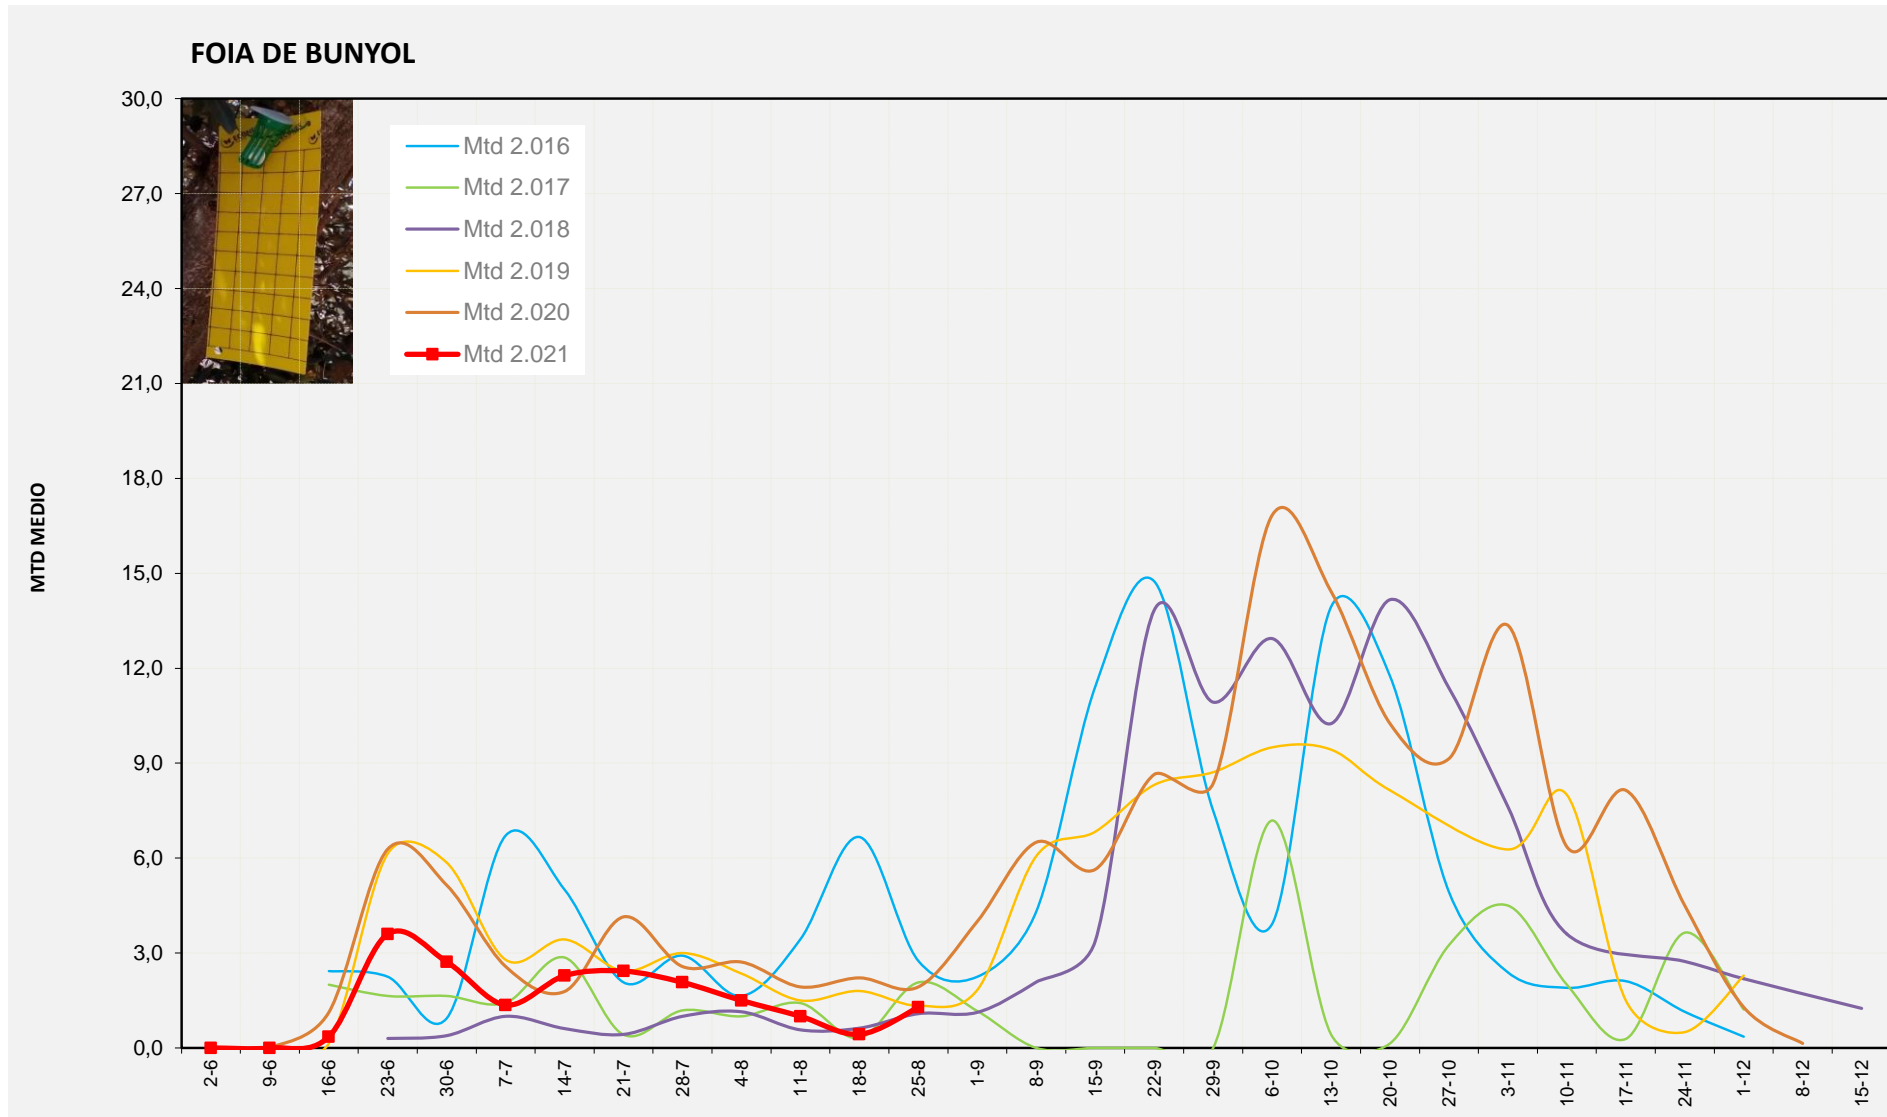

MTD MITJÀ	
2.016	2,75
2.017	2,07
2.018	1,08
2.019	3,17
2.020	5,93
2.021	1,29

MTD: Mosques/Trampa/Dia

Setmana 34 RIBERA ALTA

Nº Trampes instal·lades: 2
 % comptat última setmana: 100,00%

MTD MITJÀ	
2.016	4,08
2.017	0,29
2.018	1,17
2.019	3,83
2.020	2,50
2.021	0,57