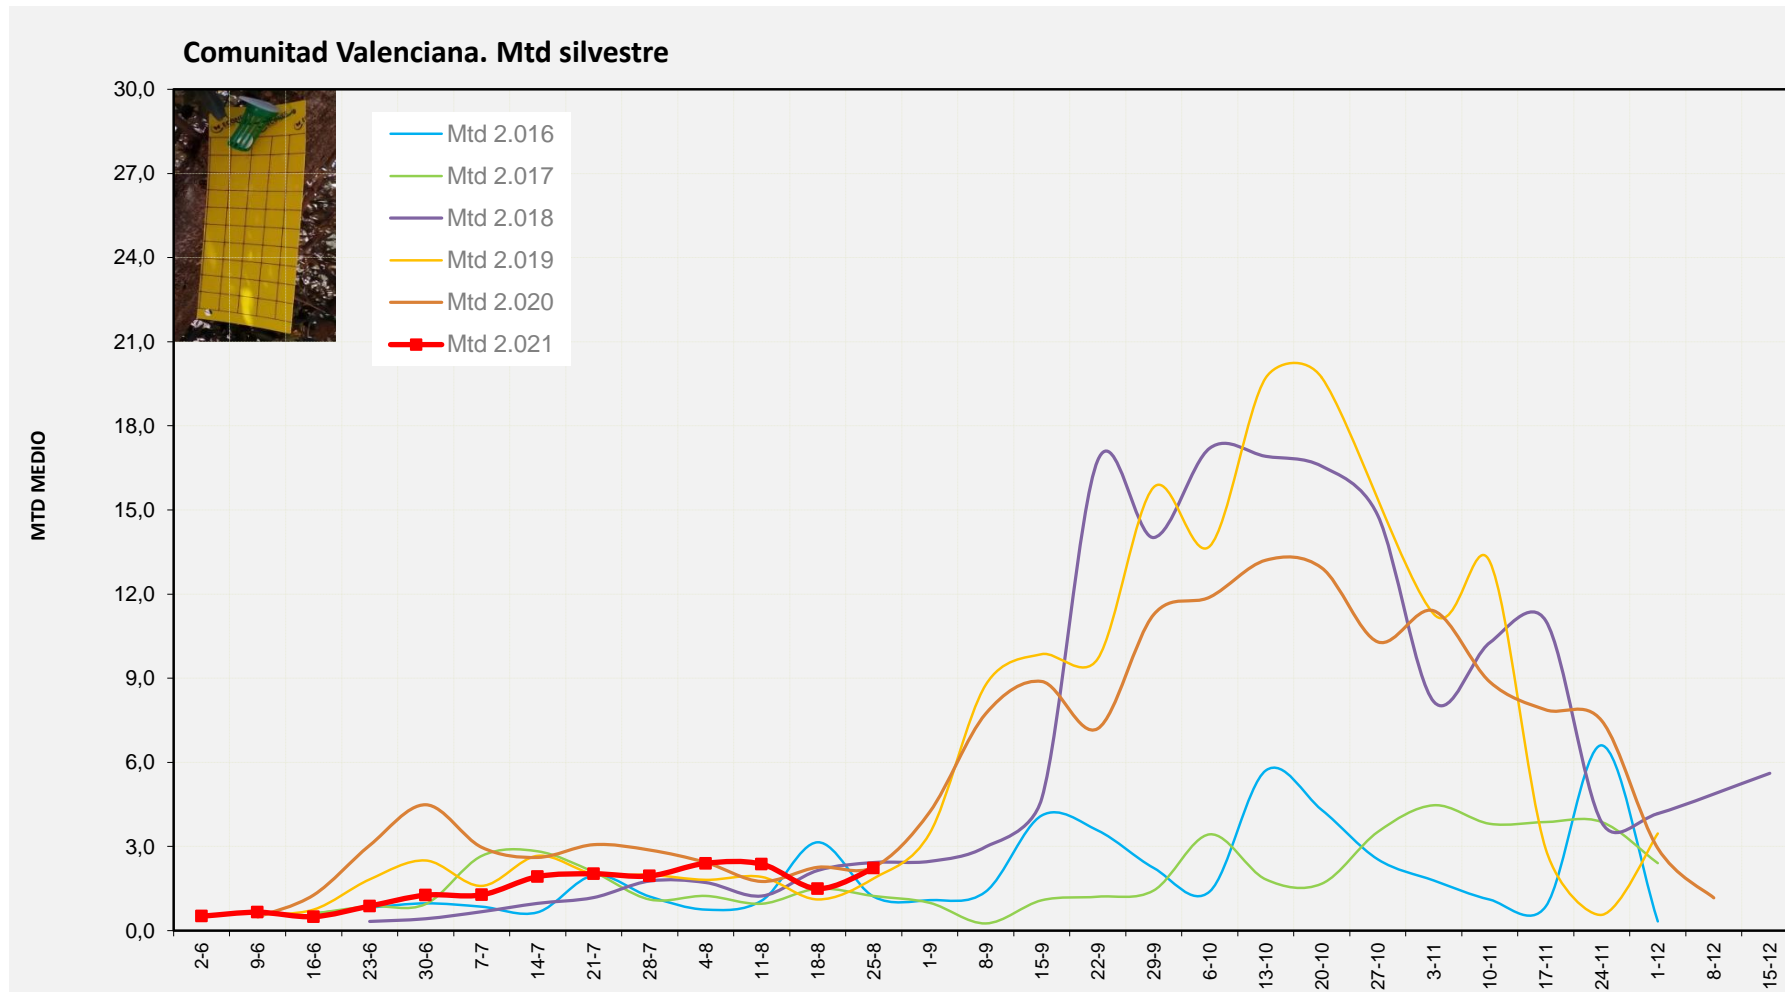

Setmana 34 Corba poblacional Comunitat Valenciana

MTD mateixa setmana

2.016	1,21
2.017	1,24
2.018	2,43
2.019	3,47
2.020	4,23
2.021	2,22

% comptat última setmana: 99,18%

MTD: Mosques/Trampa/Dia