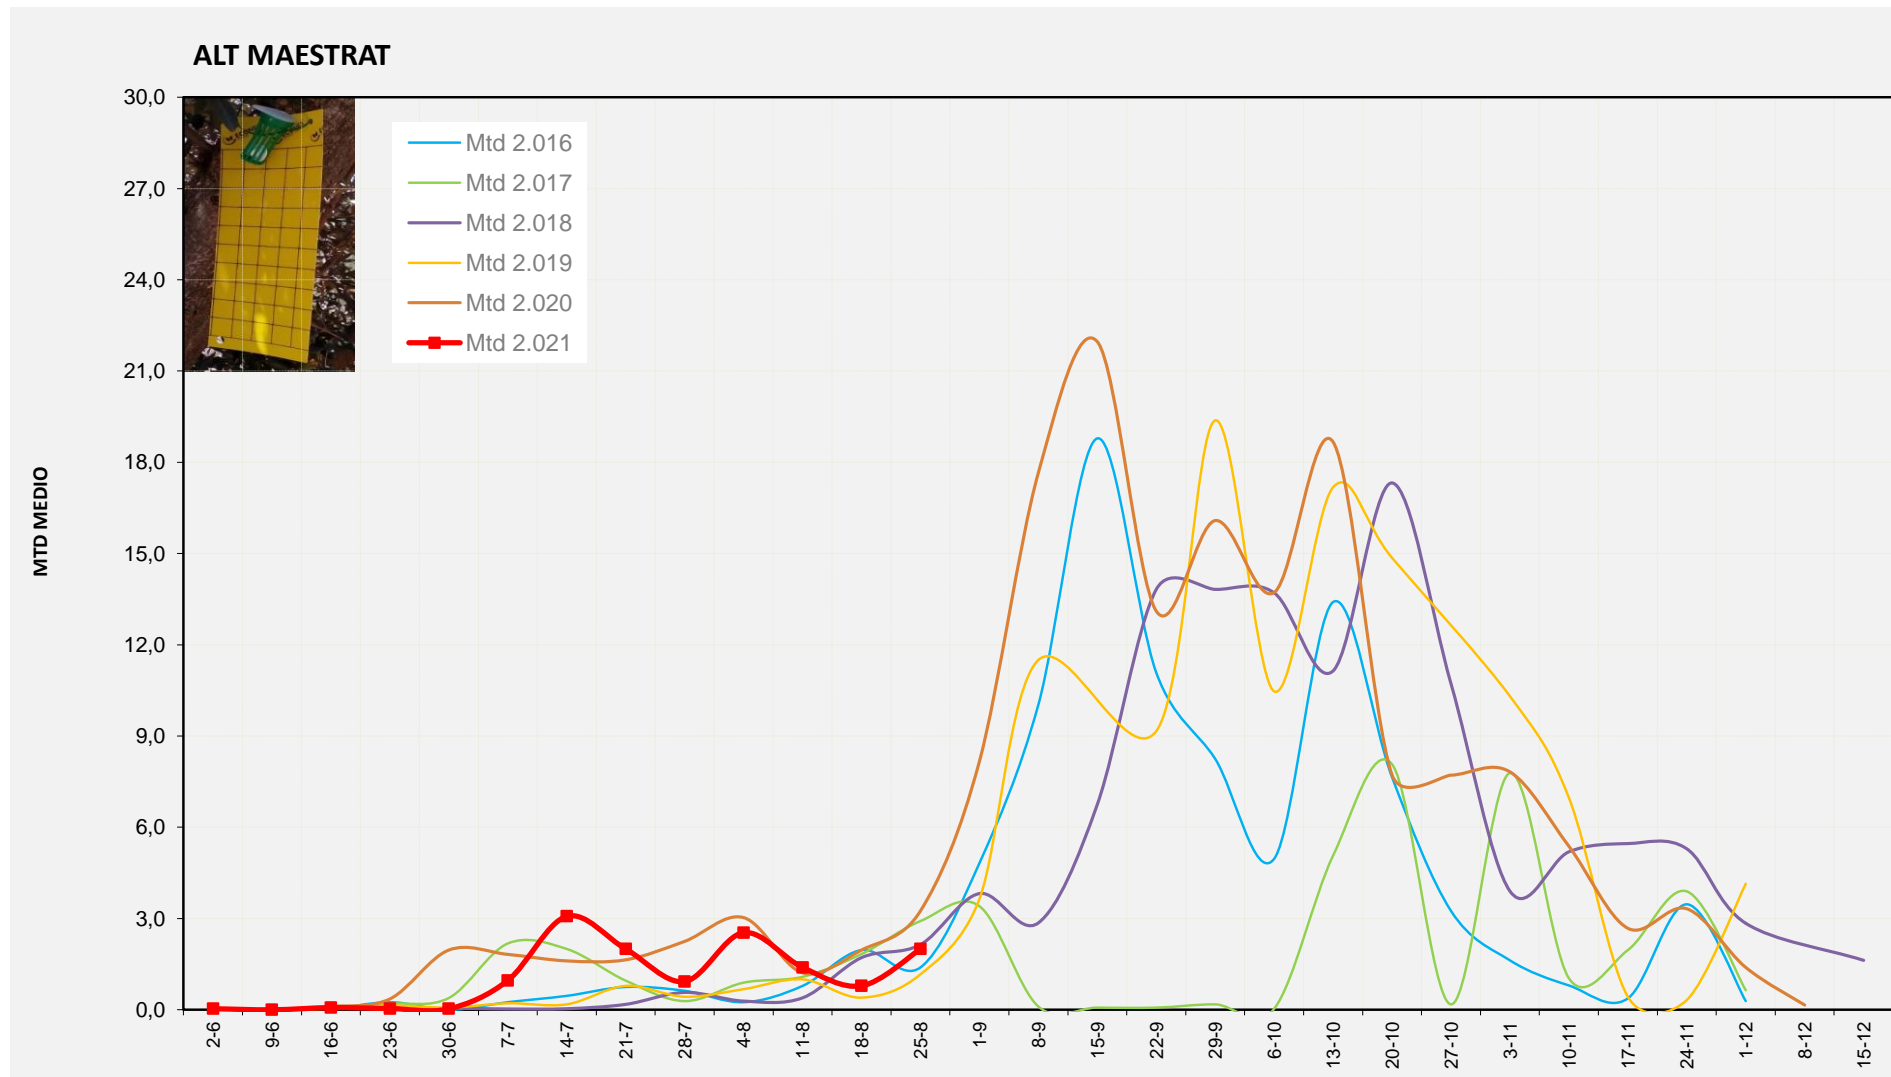

Setmana 34 ALT MAESTRAT

Nº Trampes instal·lades: 4
% comptat última setmana: 100,00%

MTD MITJÀ

2.016	1,39
2.017	2,92
2.018	2,14
2.019	4,81
2.020	11,42
2.021	2,00

MTD: Mosques/Trampa/Dia