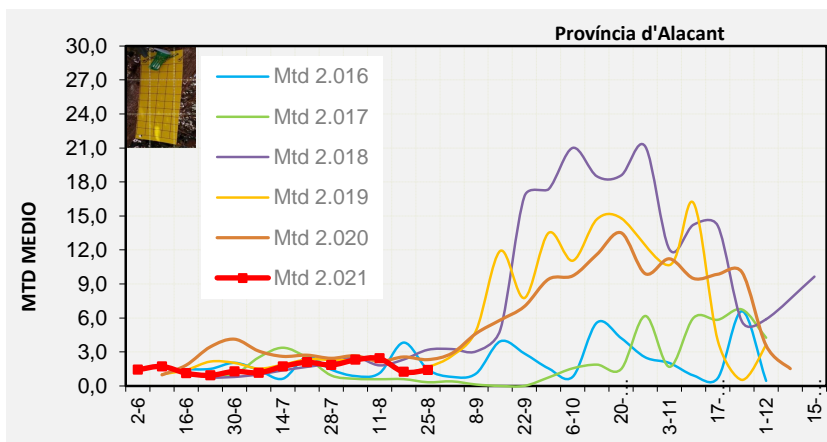

% comptat última setmana: 97,50%

% comptat última setmana: 100,00%