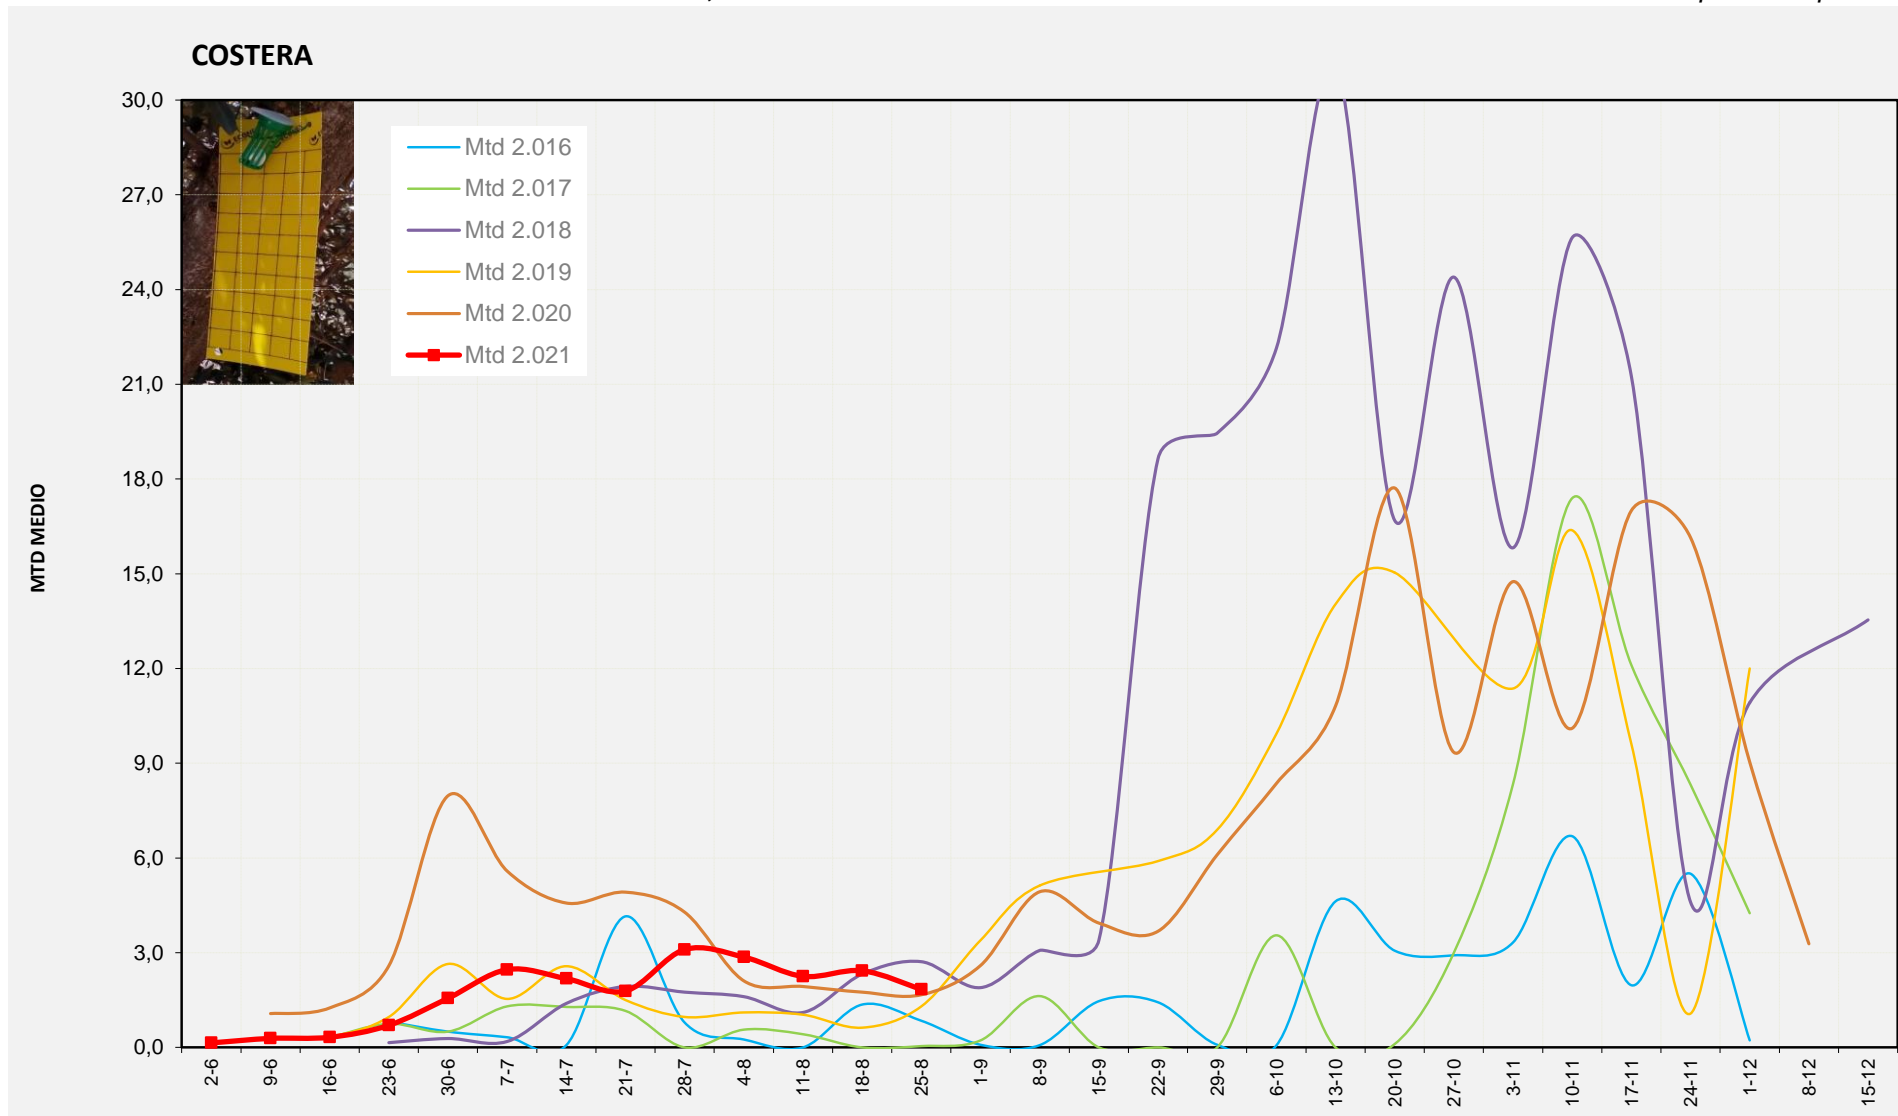

Setmana 34 COSTERA

Nº Trampes instal·lades: 4
% comptat última setmana: 100,00%

MTD MITJÀ

2.016	0,84
2.017	0,04
2.018	2,71
2.019	4,69
2.020	4,26
2.021	1,83

MTD: Mosques/Trampa/Dia