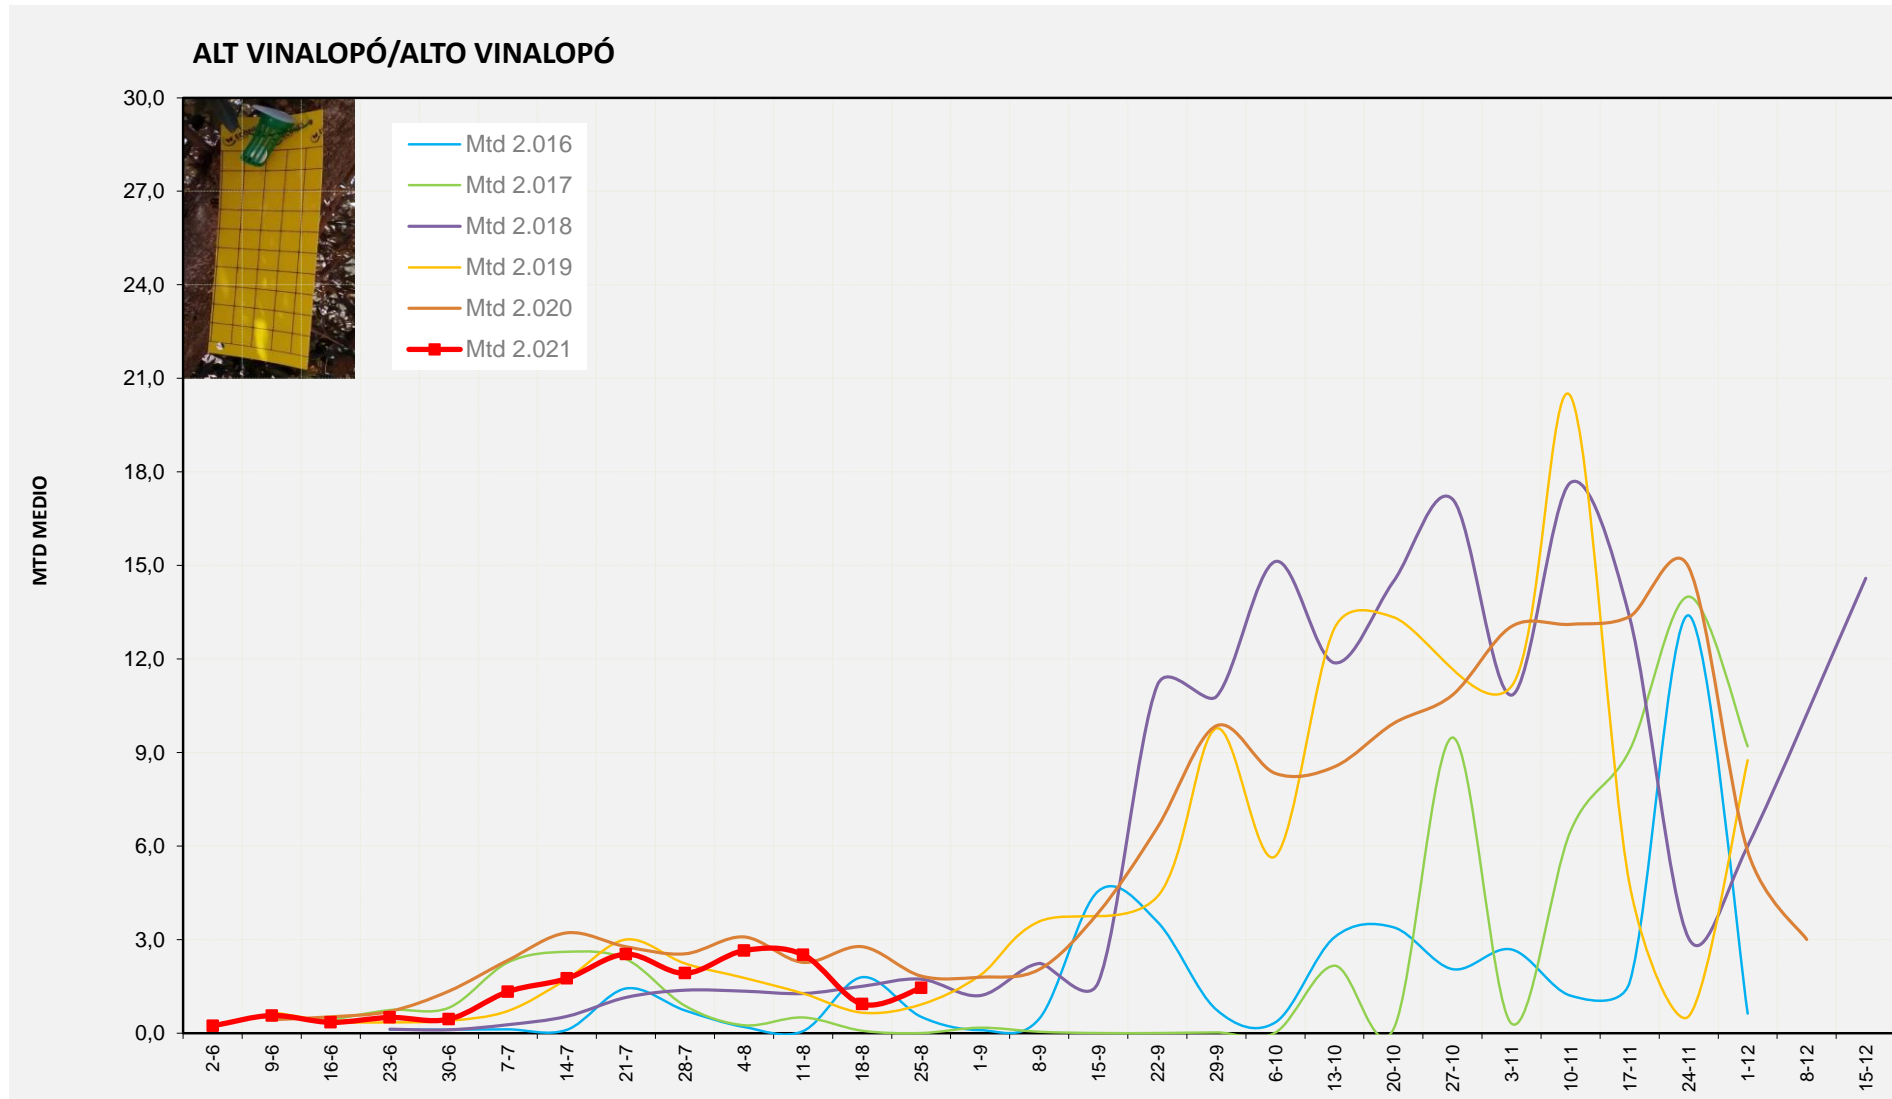

Setmana 34 ALT VINALOPÓ

Nº Trampes instal·lades: 8
% comptat última setmana: 100,00%

MTD MITJÀ

2.016	0,52
2.017	0,00
2.018	1,73
2.019	2,77
2.020	3,62
2.021	1,45

MTD: Mosques/Trampa/Dia