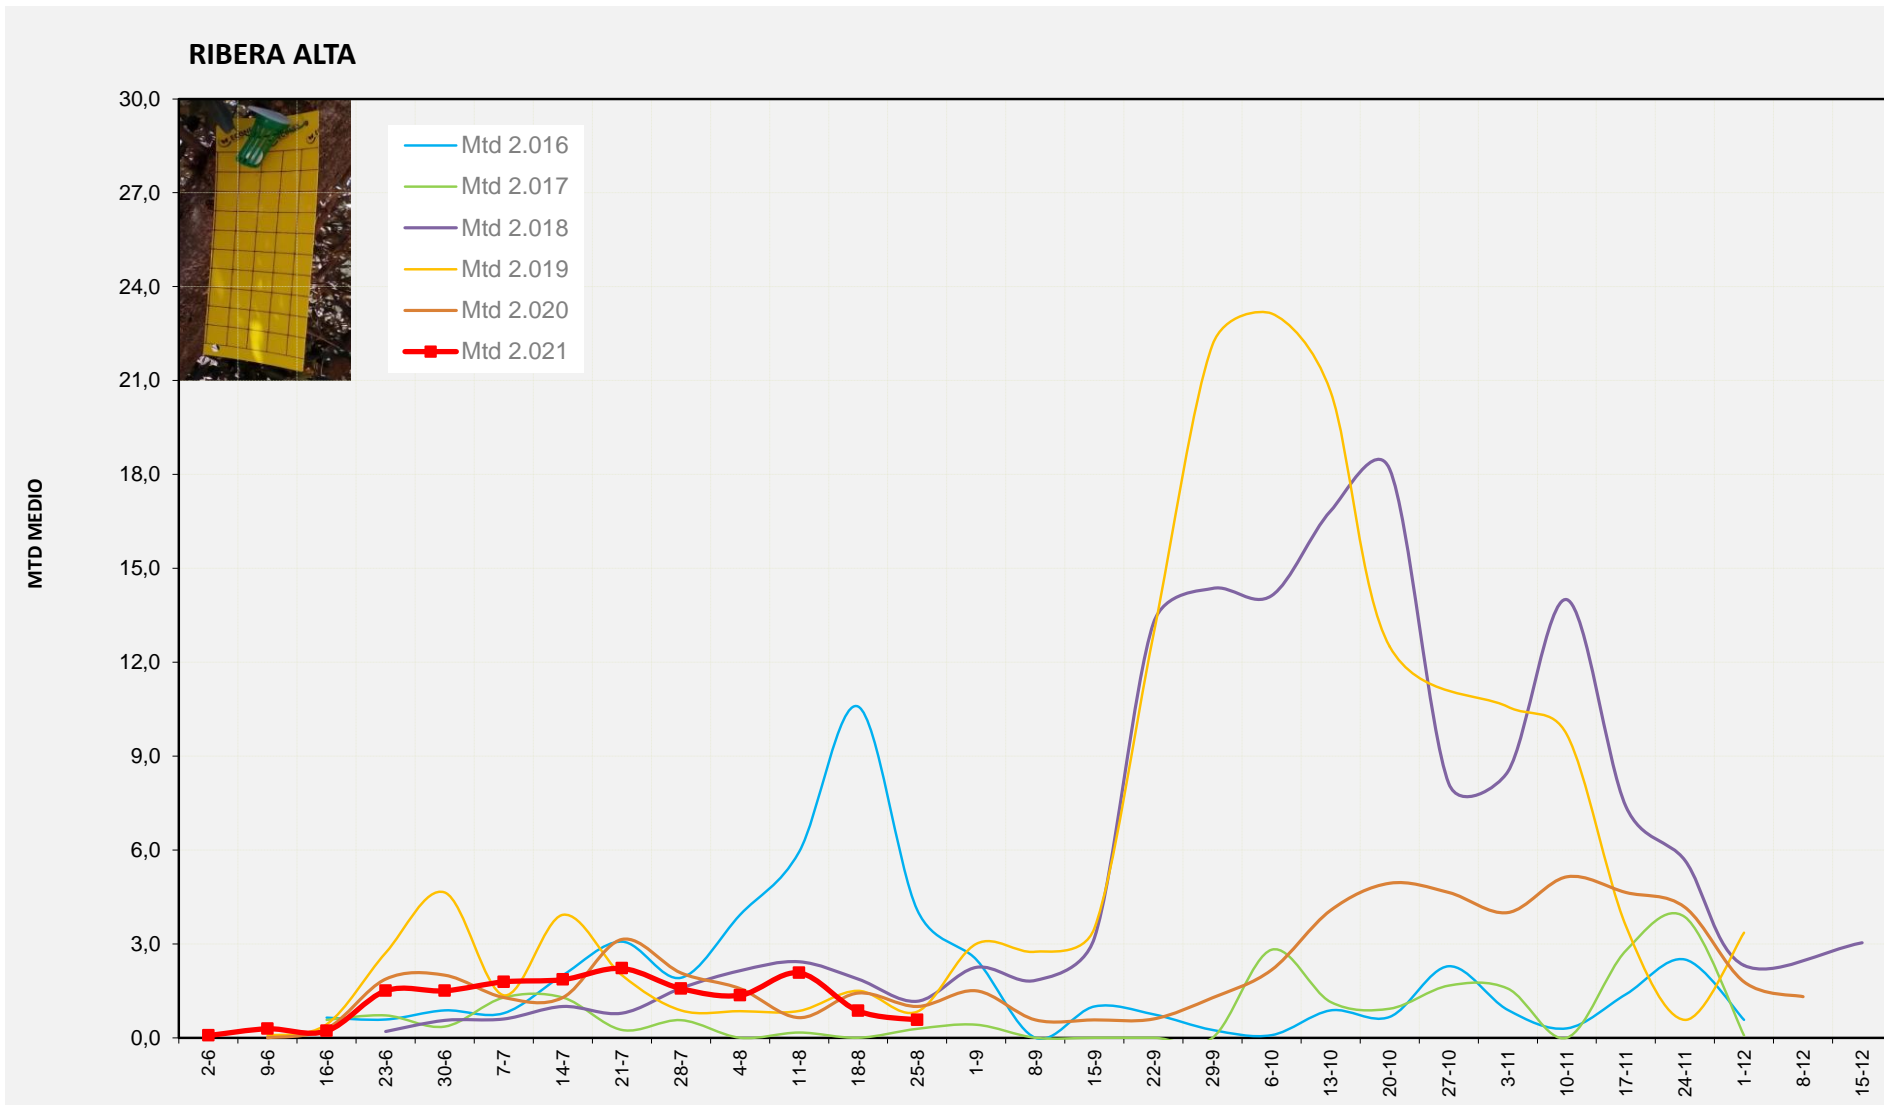

Setmana 34 RIBERA ALTA

Nº Trampes instal·lades: 2
% comptat última setmana: 100,00%

MTD MITJÀ	
2.016	4,08
2.017	0,29
2.018	1,17
2.019	3,83
2.020	2,50
2.021	0,57

MTD: Mosques/Trampa/Dia