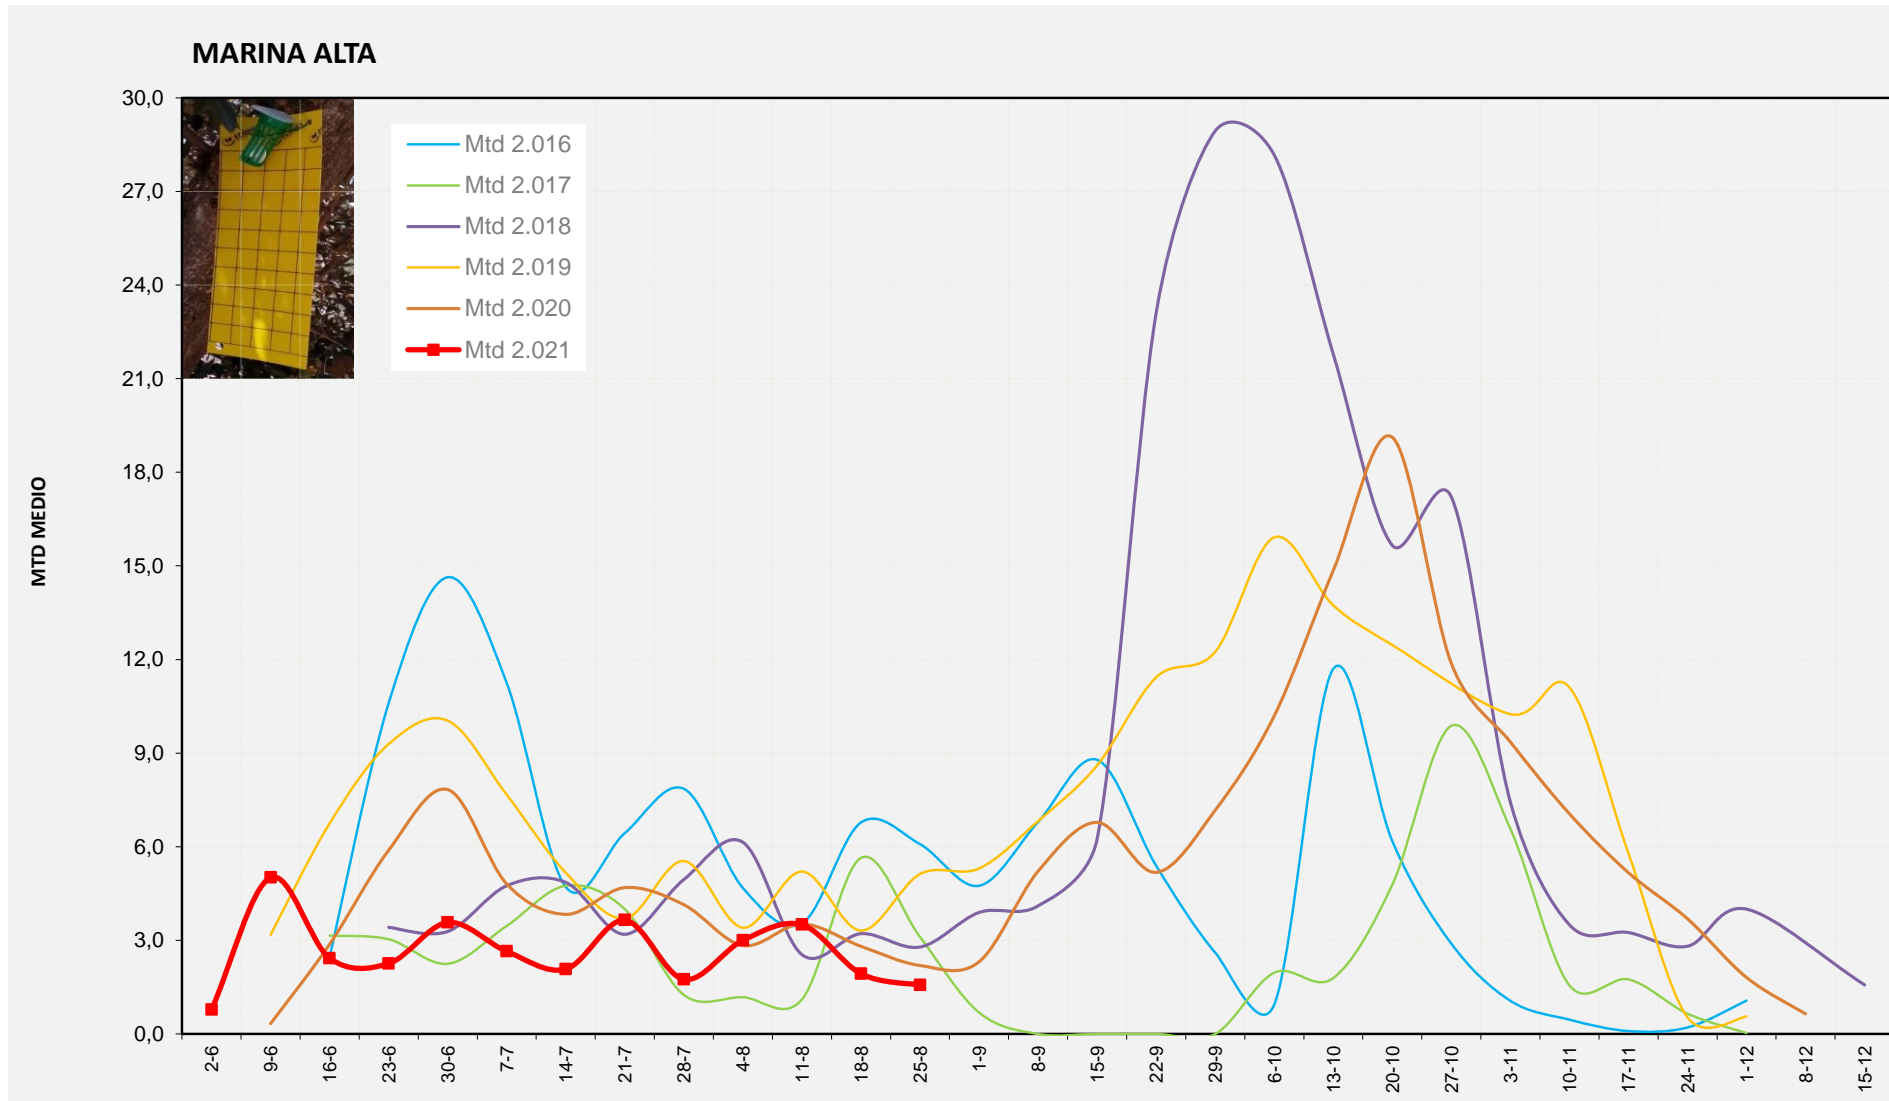

Nº Trampes instal·lades: 6

% comptat última setmana: 100,00%

MTD MITJÀ

2.016	0,52
2.017	0,00
2.018	1,36
2.019	3,69
2.020	4,51
2.021	1,25

MTD: Mosques/Trampa/Dia

Setmana 34 MARINA ALTA

Nº Trampes instal·lades: 4
 % comptat última setmana: 100,00%

MTD MITJÀ

2.016	6,08
2.017	3,11
2.018	2,79
2.019	10,43
2.020	8,16
2.021	1,57

MTD: Mosques/Trampa/Dia

Setmana 34 COMTAT

Nº Trampes instal·lades: 8
 % comptat última setmana: 100,00%

MTD MITJÀ	
2.016	0,80
2.017	0,04
2.018	4,43
2.019	4,59
2.020	8,12
2.021	1,63