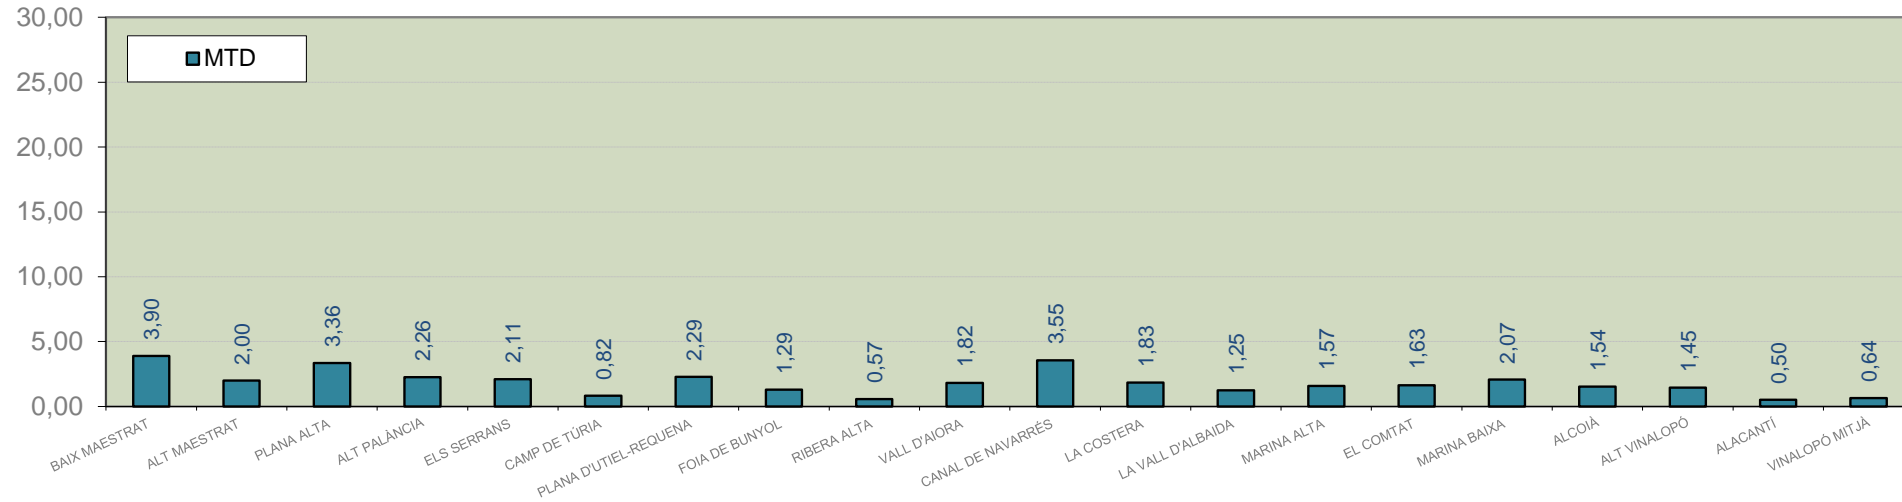

LA VALL D'ALBAIDA

ALACANT

MARINA ALTA

EL COMTAT

MARINA BAIXA

ALCOIÀ

ALT VINALOPÓ

ALACANTÍ

VINALOPÓ MITJÀ

Setmana 34 Resum per zones

MTD: Mosques/Trampa/Dia

MTD BACTROCERA OLEAE

% TRAMPES REVISADES

Setmana 34 Isomosques. Nivells poblacionals i tendència de la població silvestre

Nivell Poblacional Punts de control *Bactrocera oleae* 2.021

Tendència Punts de control *Bactrocera oleae* 2.021

Setmana 34 Corba poblacional Comunitat Valenciana

MTD mateixa setmana

2.016	1,21
2.017	1,24
2.018	2,43
2.019	3,47
2.020	4,23
2.021	2,22

% comptat última setmana: 99,18%