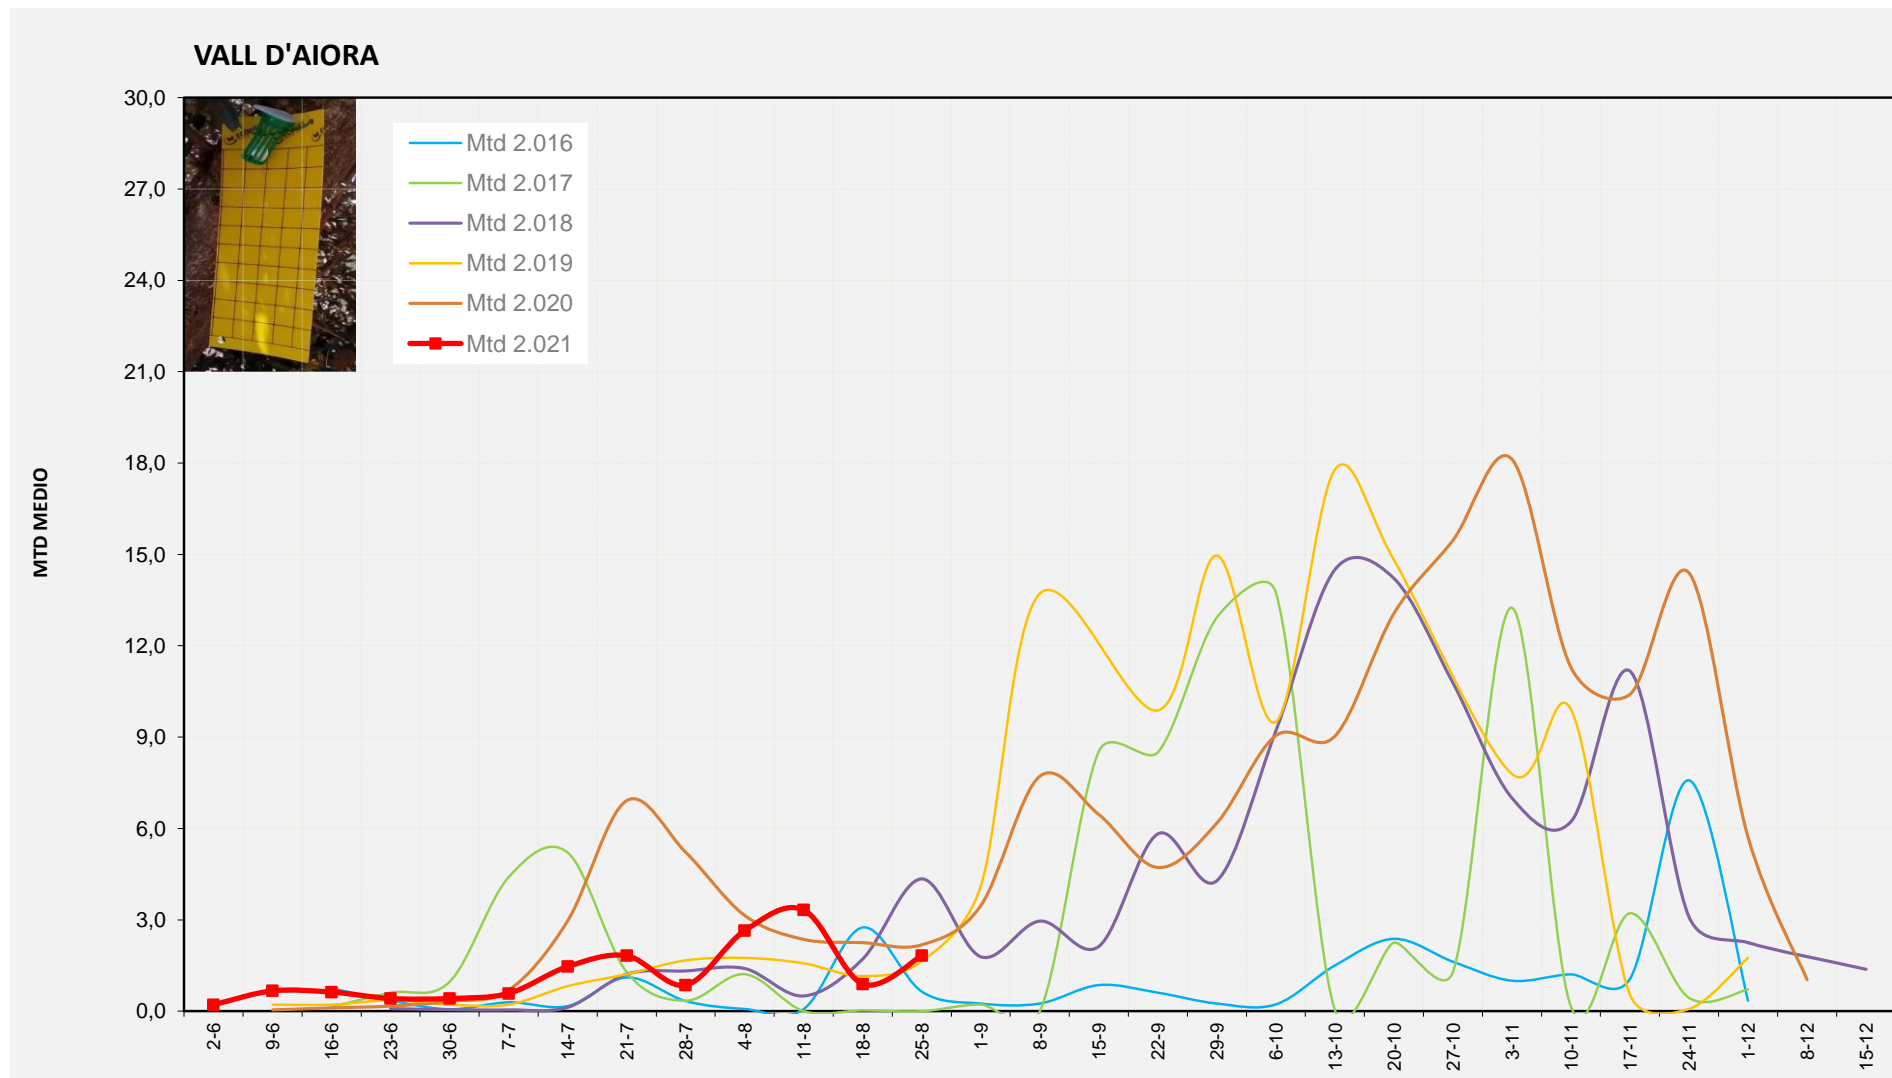

MTD: Mosques/Trampa/Dia

Setmana 34 VALL D'AIORA

Nº Trampes instal·lades: 4

% comptat última setmana: 100,00%

MTD MITJÀ

2.016	0,64
2.017	0,00
2.018	4,34
2.019	5,75
2.020	5,64
2.021	1,82

MTD: Mosques/Trampa/Dia