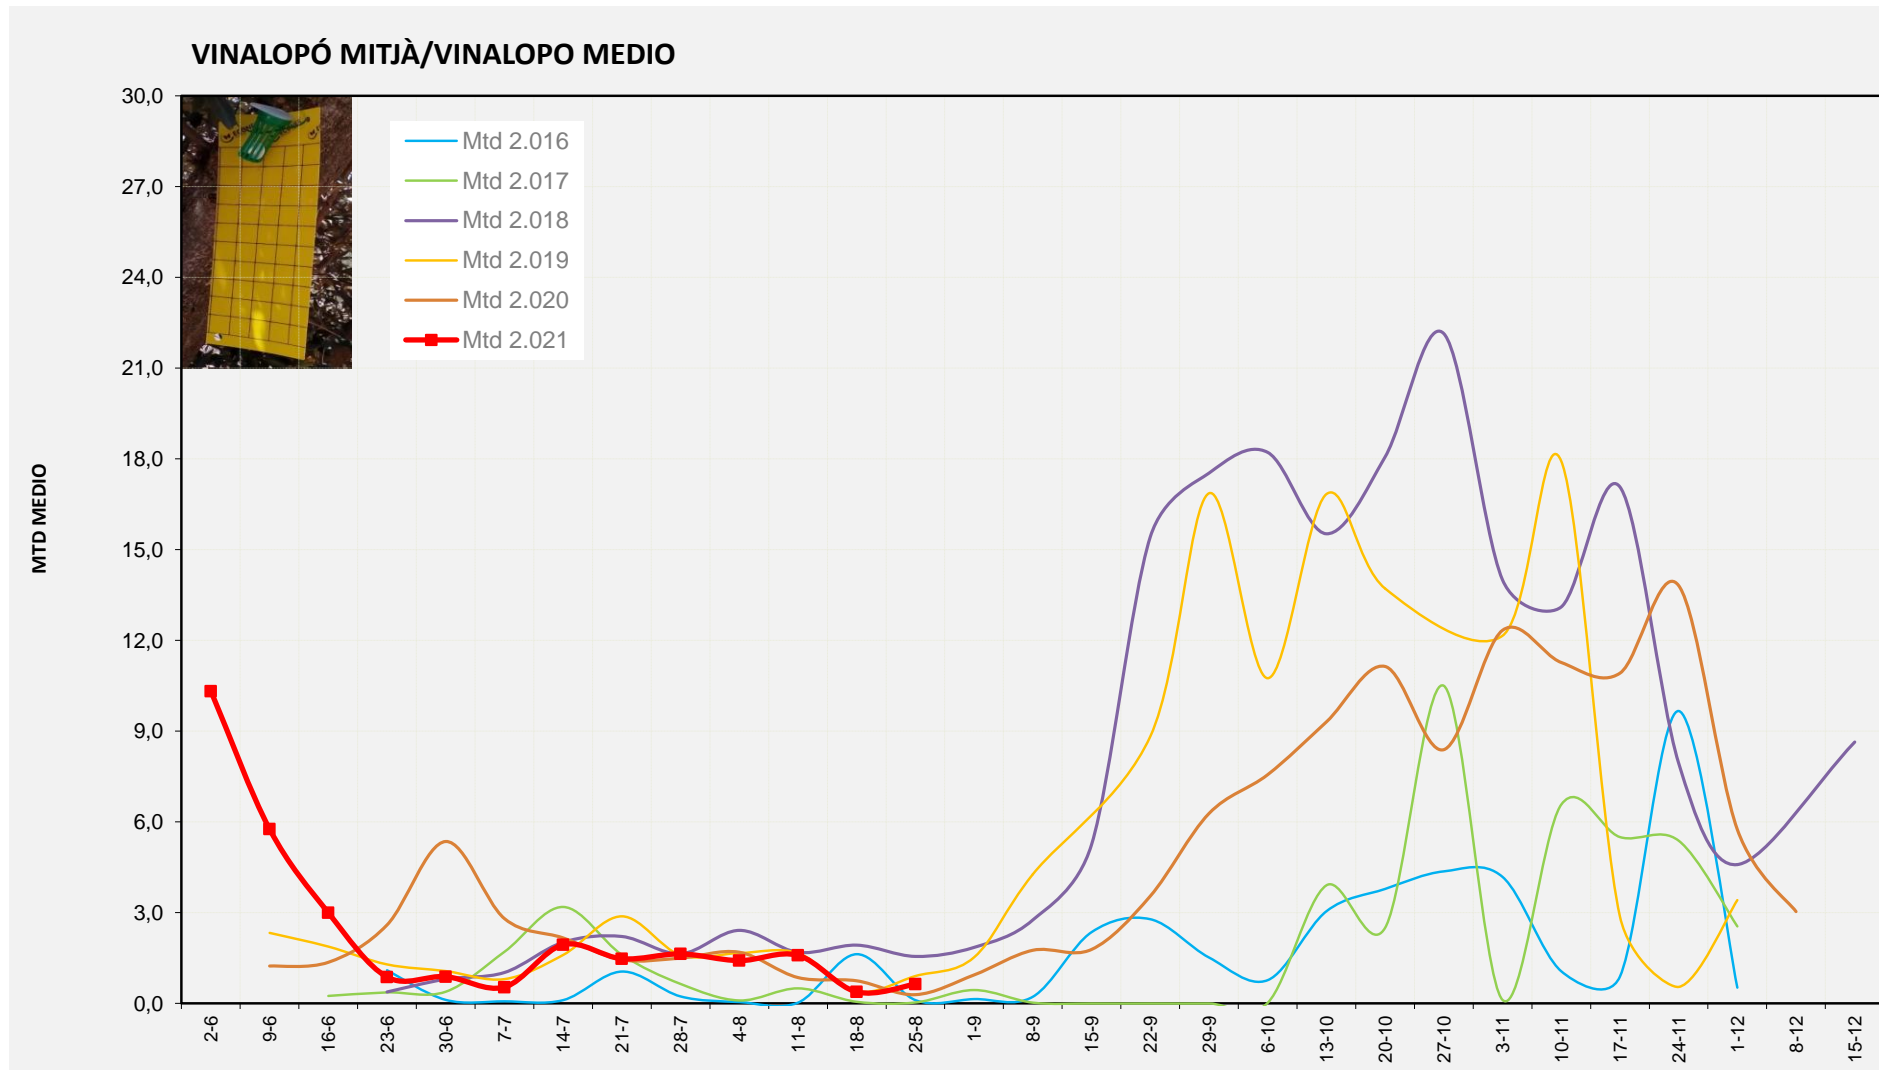

MTD: Mosques/Trampa/Dia

Setmana 34 VINALOPÓ MITJÀ

Nº Trampes instal·lades: 6

% comptat última setmana: 100,00%

MTD MITJÀ

2.016	0,11
2.017	0,03
2.018	1,56
2.019	2,44
2.020	1,24
2.021	0,64

MTD: Mosques/Trampa/Dia