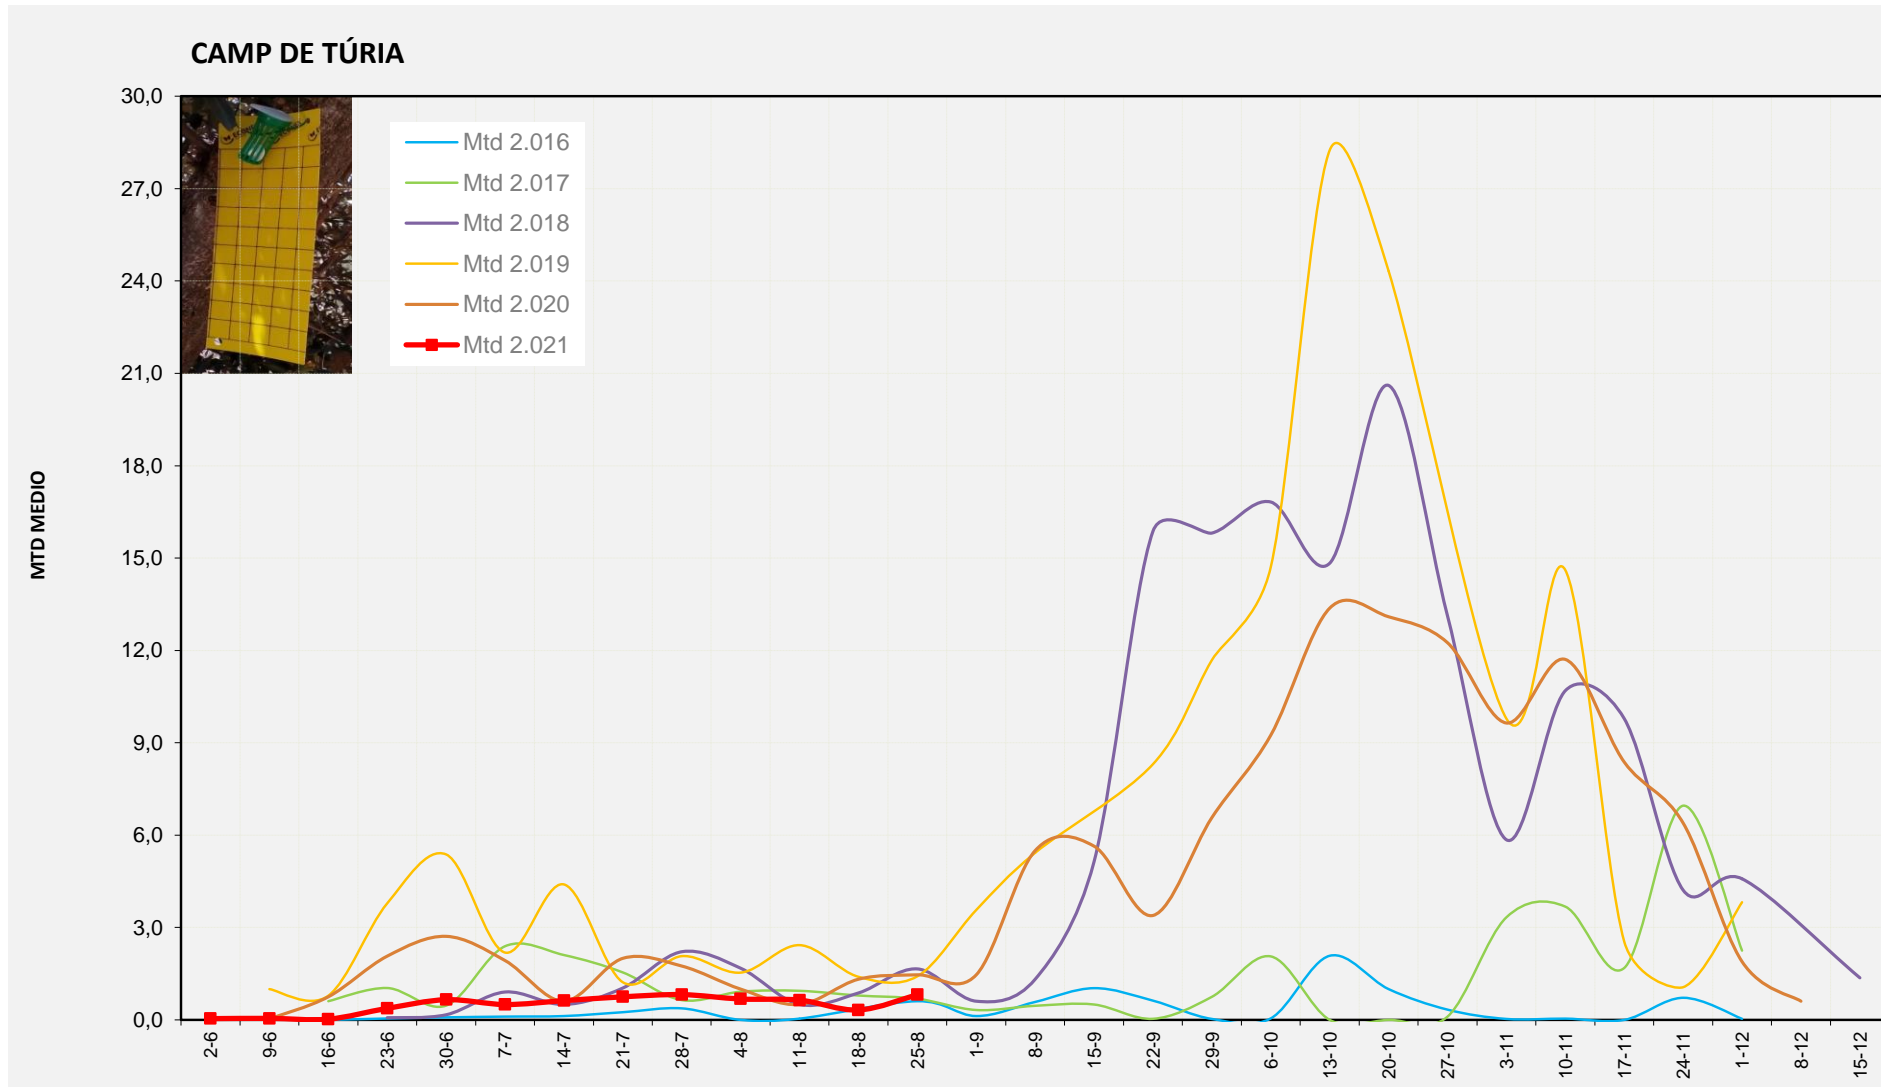

Setmana 34 CAMP DE TÚRIA

Nº Trampes instal·lades: 4
% comptat última setmana: 100,00%

MTD MITJÀ	
2.016	0,61
2.017	0,69
2.018	1,66
2.019	4,99
2.020	2,93
2.021	0,82

MTD: Mosques/Trampa/Dia