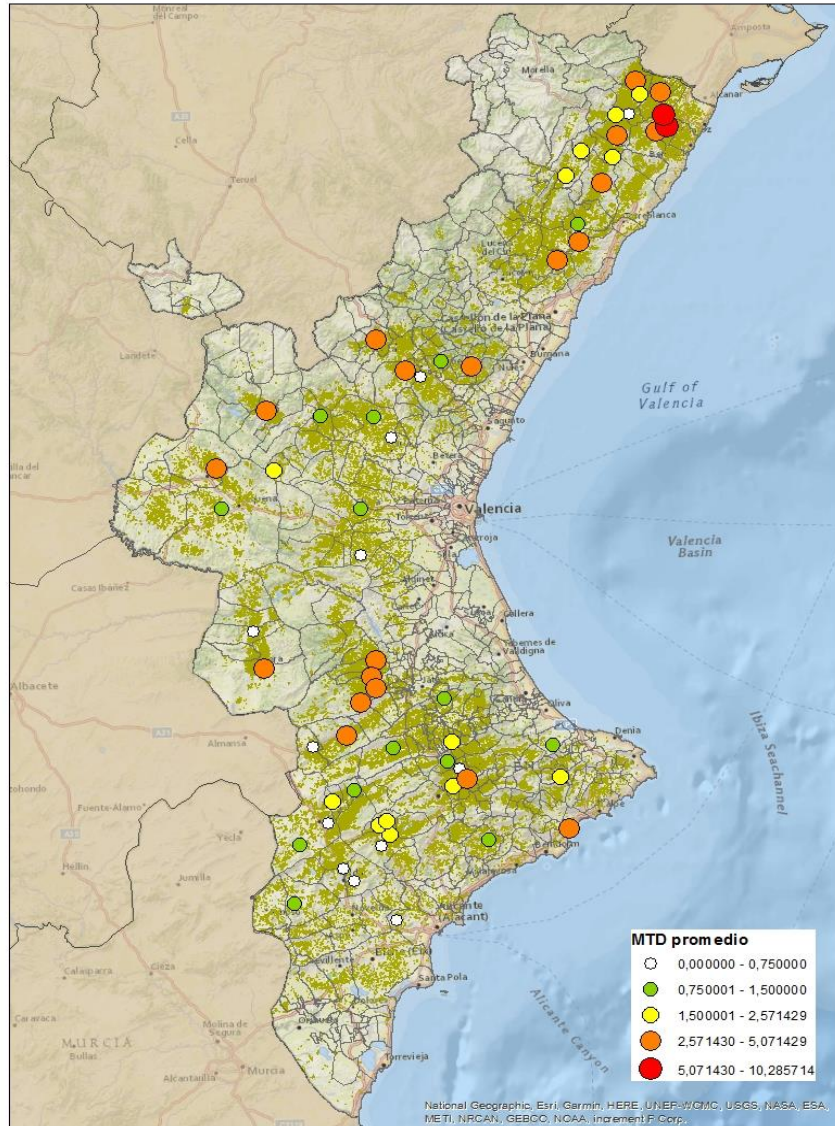

LA VALL D'ALBAIDA

ALACANT

MARINA ALTA

EL COMTAT

MARINA BAIXA

ALCOIÀ

ALT VINALOPÓ

ALACANTÍ

VINALOPÓ MITJÀ

Setmana 34 Resum per zones

MTD: Mosques/Trampa/Dia

MTD BACTROCERA OLEAE

% TRAMPES REVISADES

Setmana 34 Isomosques. Nivells poblacionals i tendència de la població silvestre

Nivell Poblacional Punts de control *Bactrocera oleae* 2.021

Tendència Punts de control *Bactrocera oleae* 2.021

Setmana 34 Corba poblacional Comunitat Valenciana

MTD mateixa setmana

2.016	1,21
2.017	1,24
2.018	2,43
2.019	3,47
2.020	4,23
2.021	2,22

% comptat última setmana: 99,18%