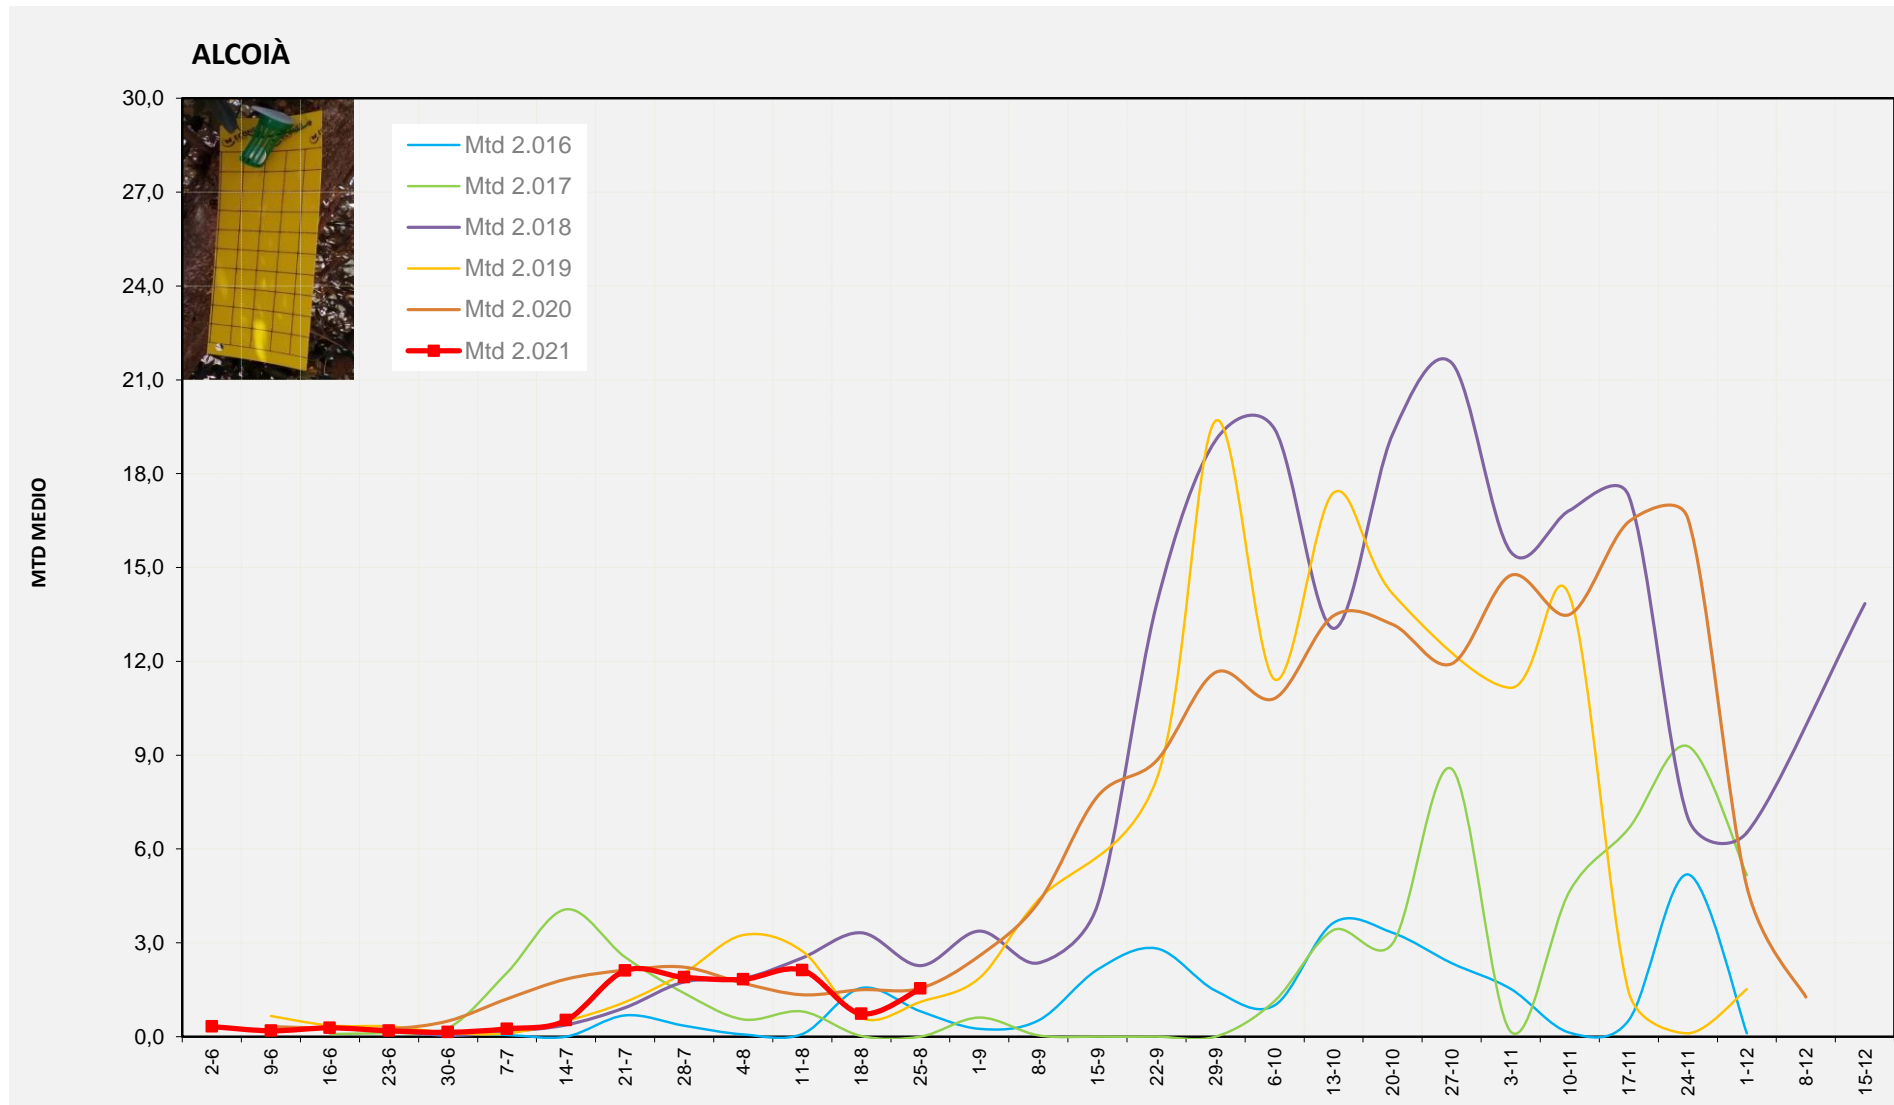

Setmana 34 ALCOIÀ

Nº Trampes instal·lades: 8
% comptat última setmana: 100,00%

MTD MITJÀ

2.016	0,81
2.017	0,00
2.018	2,27
2.019	2,99
2.020	4,13
2.021	1,54

MTD: Mosques/Trampa/Dia