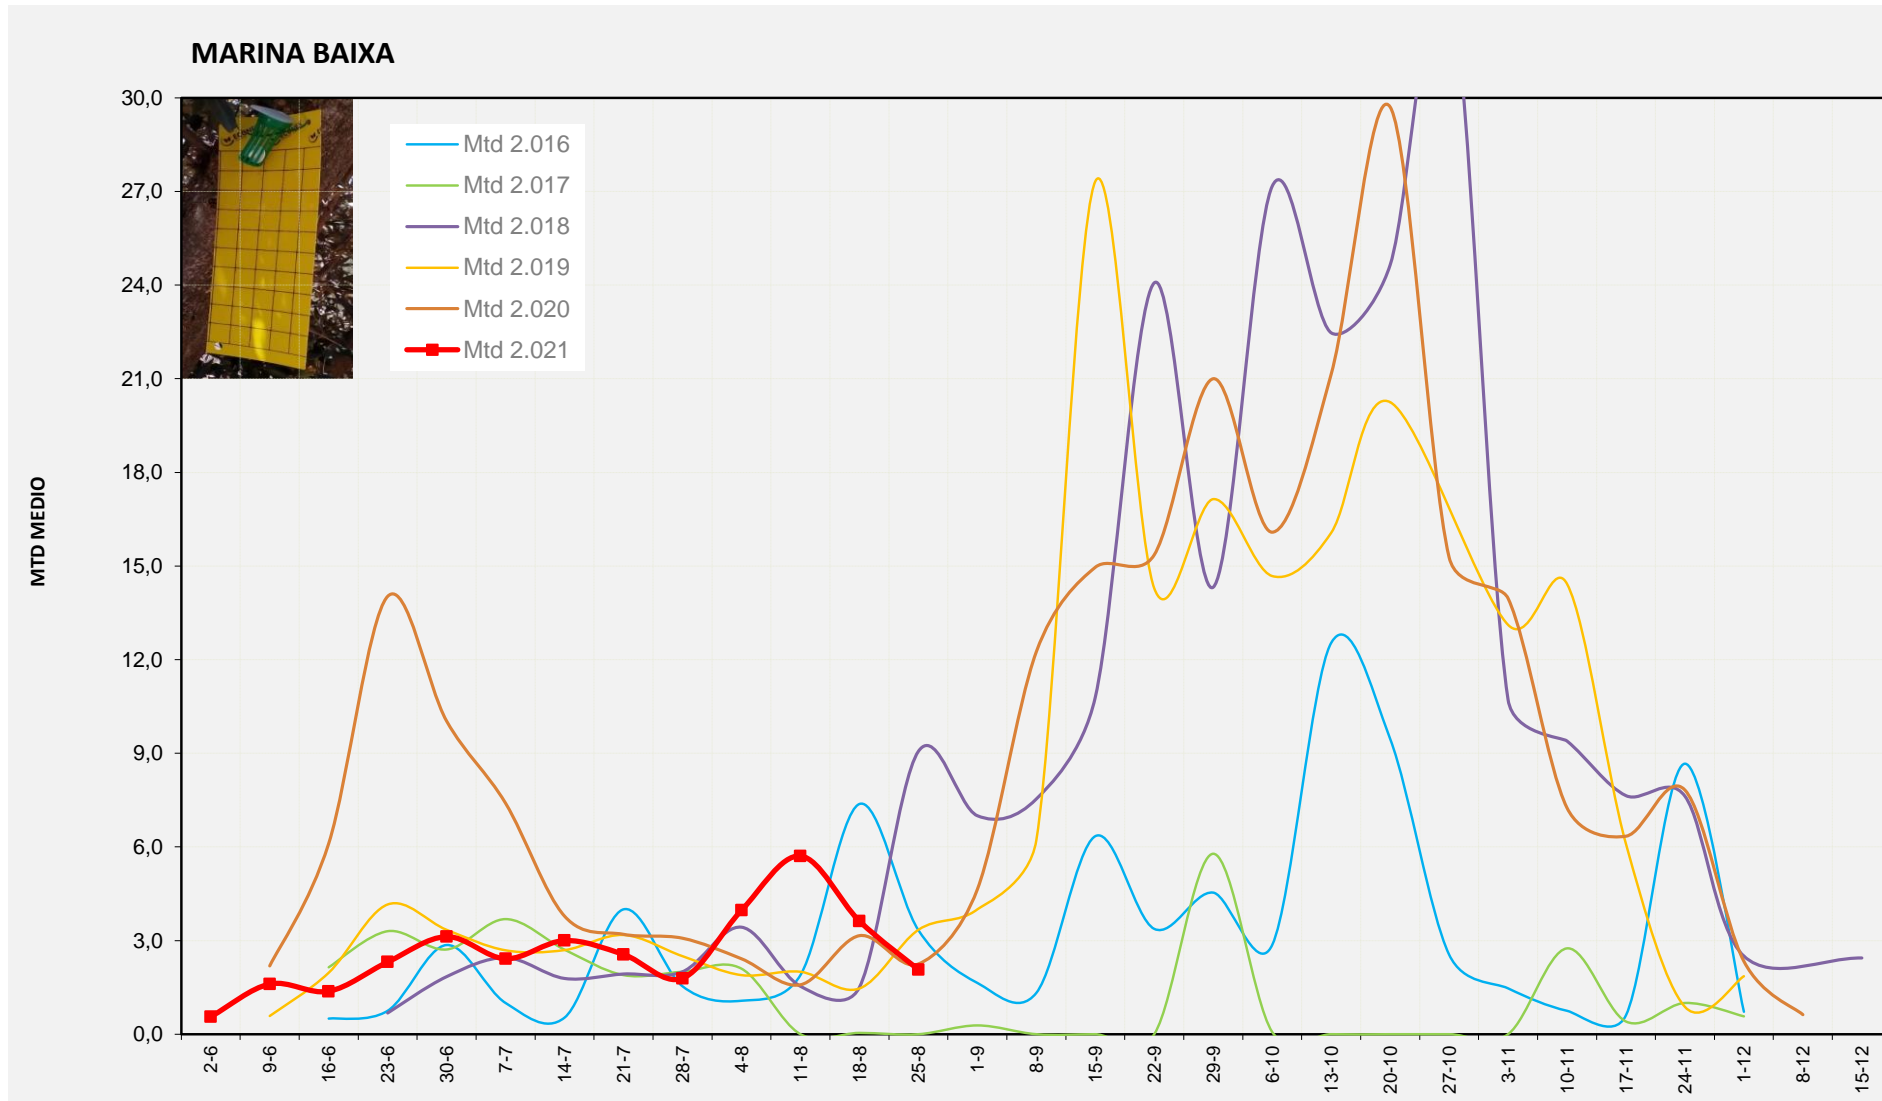

MTD: Mosques/Trampa/Dia

Setmana 34 MARINA BAIXA

Nº Trampes instal·lades: 4
 % comptat última setmana: 75,00%

MTD MITJÀ	
2.016	3,33
2.017	0,00
2.018	9,06
2.019	7,34
2.020	6,89
2.021	2,07

MTD: Mosques/Trampa/Dia