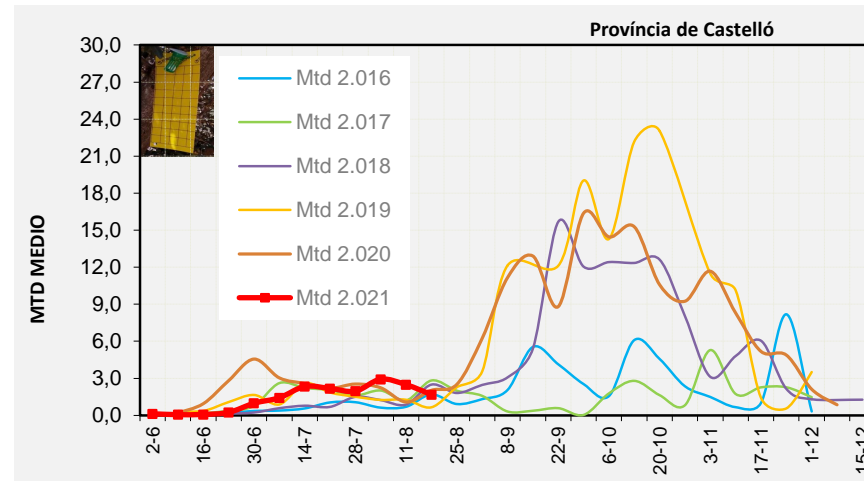

Setmana 33 Corbes poblacionals províncies

	MTD mitjà		
	Castelló	València	Alacant
2.016	1,70	4,02	3,82
2.017	2,82	1,00	0,60
2.018	2,49	1,60	2,33
2.019	0,65	1,51	1,20
2.020	2,03	2,19	2,56
2.021	1,68	1,56	1,24

% comptat última setmana: 100,00%

MTD: Mosques/Trampa/Dia