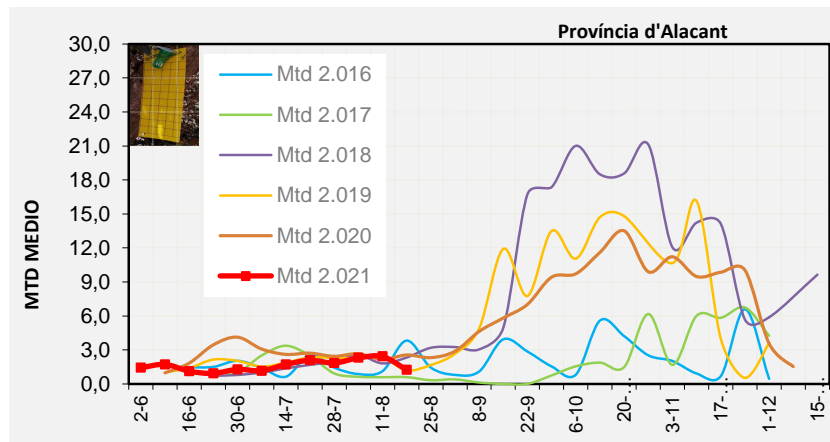

% comptat última setmana: 100,00%

% comptat última setmana: 100,00%