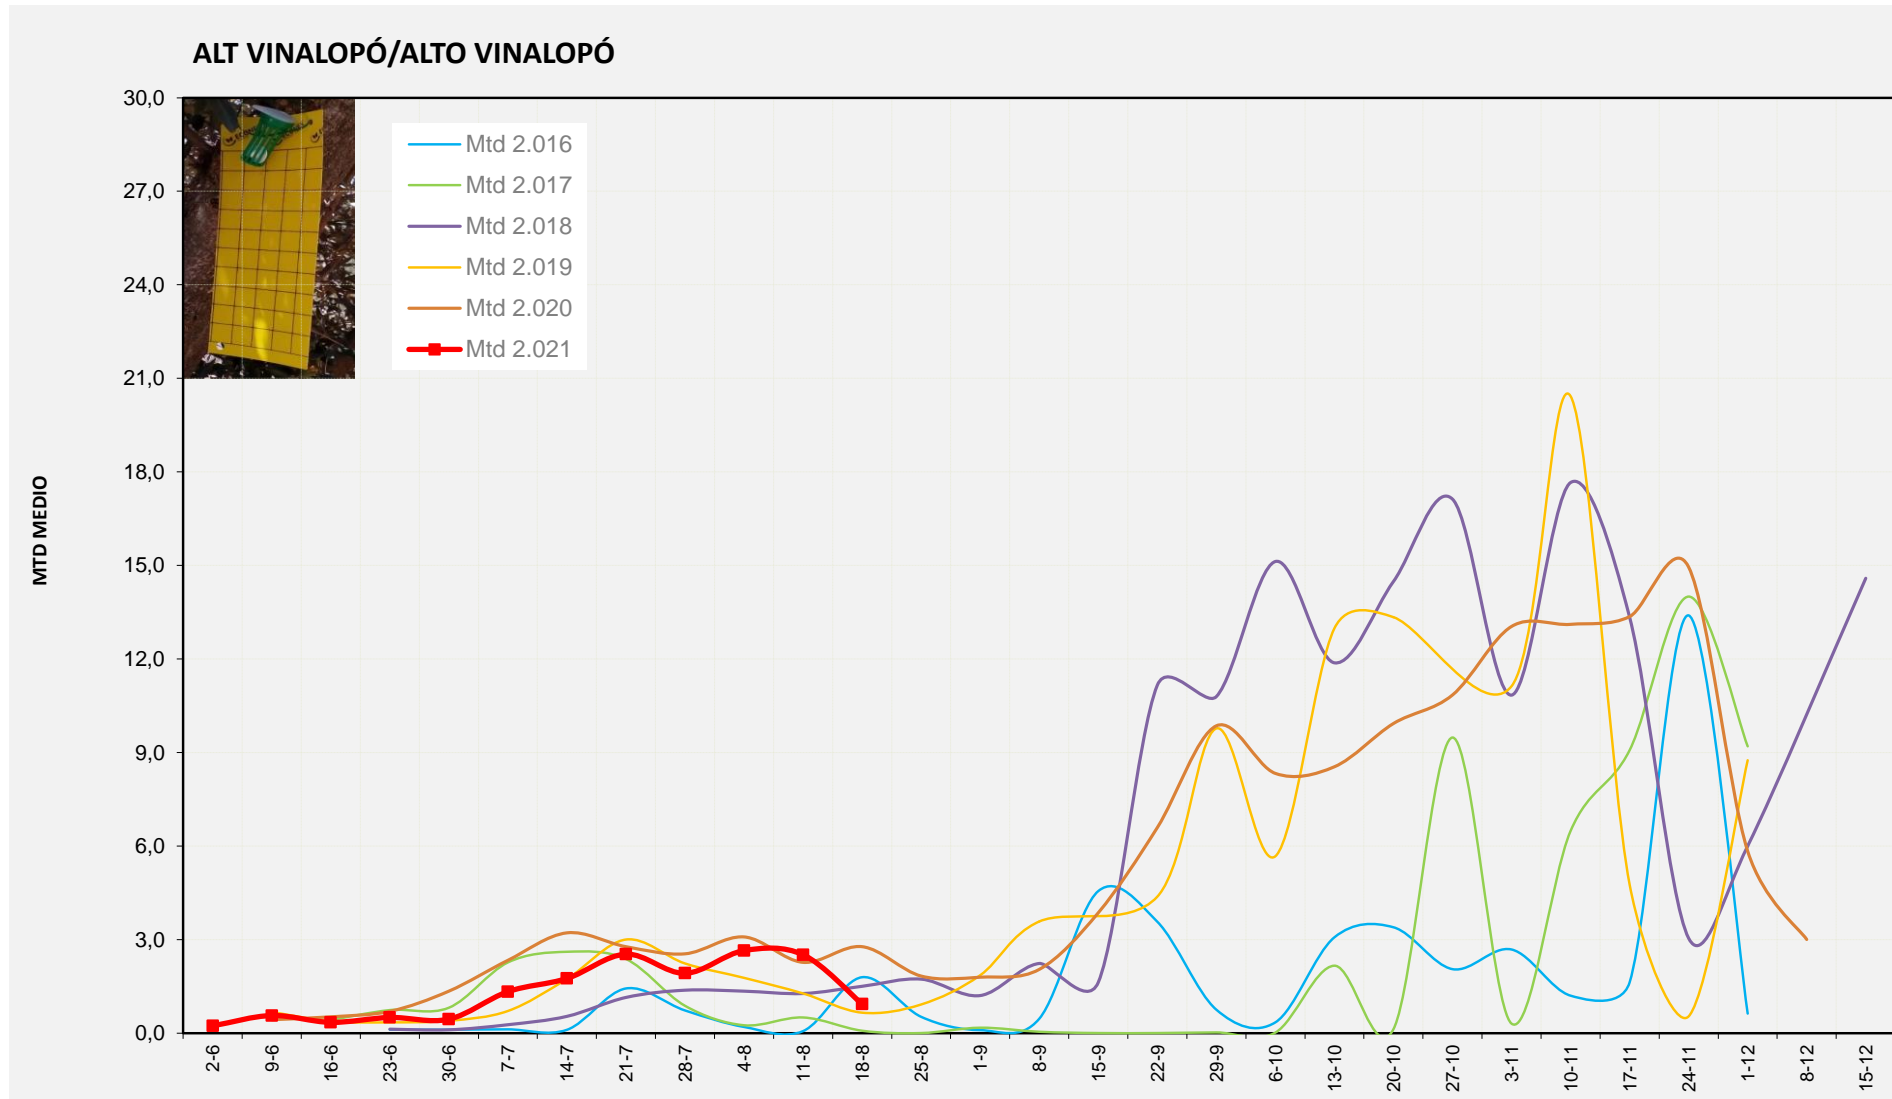

MTD: Mosques/Trampa/Dia

Setmana 33 ALCOIÀ

Nº Trampes instal·lades: 8
 % comptat última setmana: 100,00%

MTD MITJÀ

2.016	1,56
2.017	0,02
2.018	3,32
2.019	0,60
2.020	1,50
2.021	0,73

MTD: Mosques/Trampa/Dia

Setmana 33 ALT VINALOPÓ

Nº Trampes instal·lades: 8

% comptat última setmana: 100,00%

MTD MITJÀ

2.016	1,79
2.017	0,08
2.018	1,50
2.019	0,65
2.020	2,77
2.021	0,93

MTD: Mosques/Trampa/Dia

Setmana 33 VINALOPÓ MITJÀ

Nº Trampes instal·lades: 6
 % comptat última setmana: 100,00%