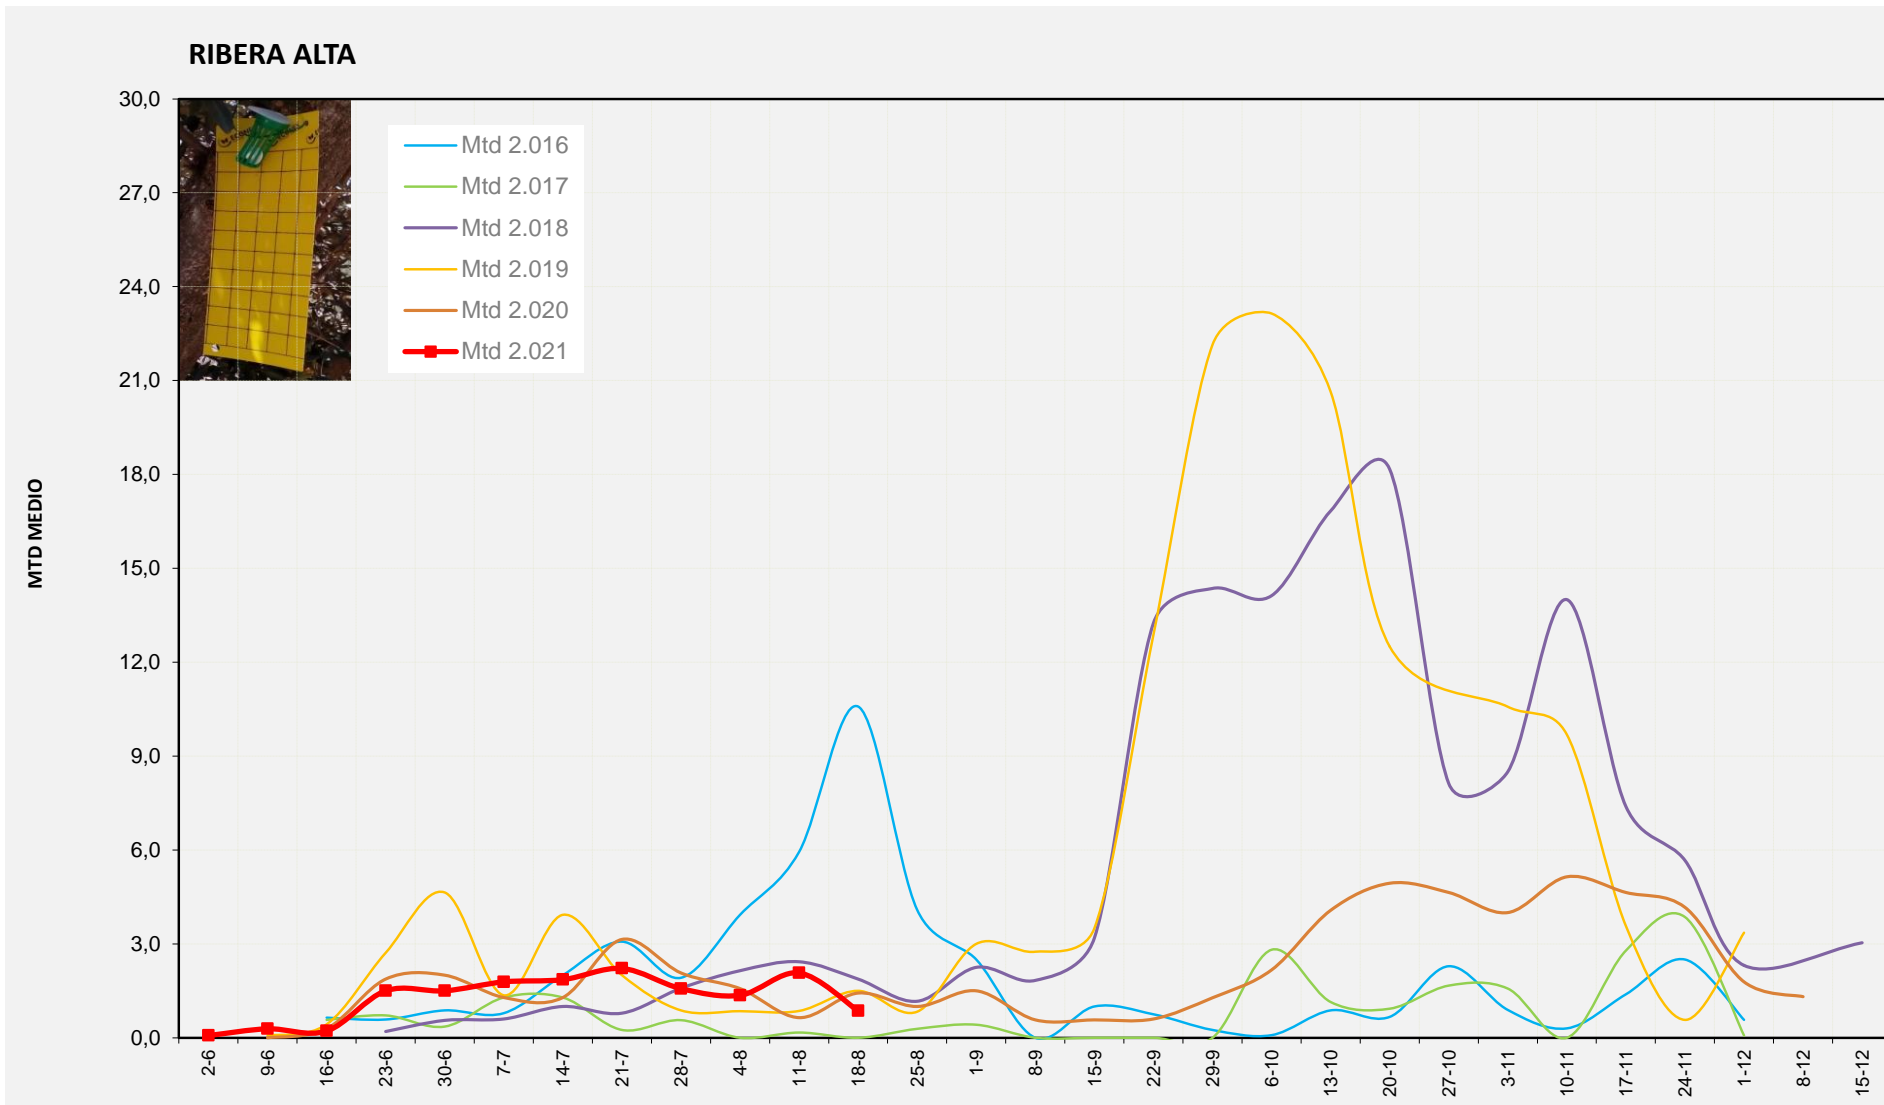

Setmana 33 RIBERA ALTA

Nº Trampes instal·lades: 2
% comptat última setmana: 100,00%

MTD MITJÀ

2.016	10,58
2.017	0,00
2.018	1,88
2.019	1,50
2.020	1,43
2.021	0,86

MTD: Mosques/Trampa/Dia