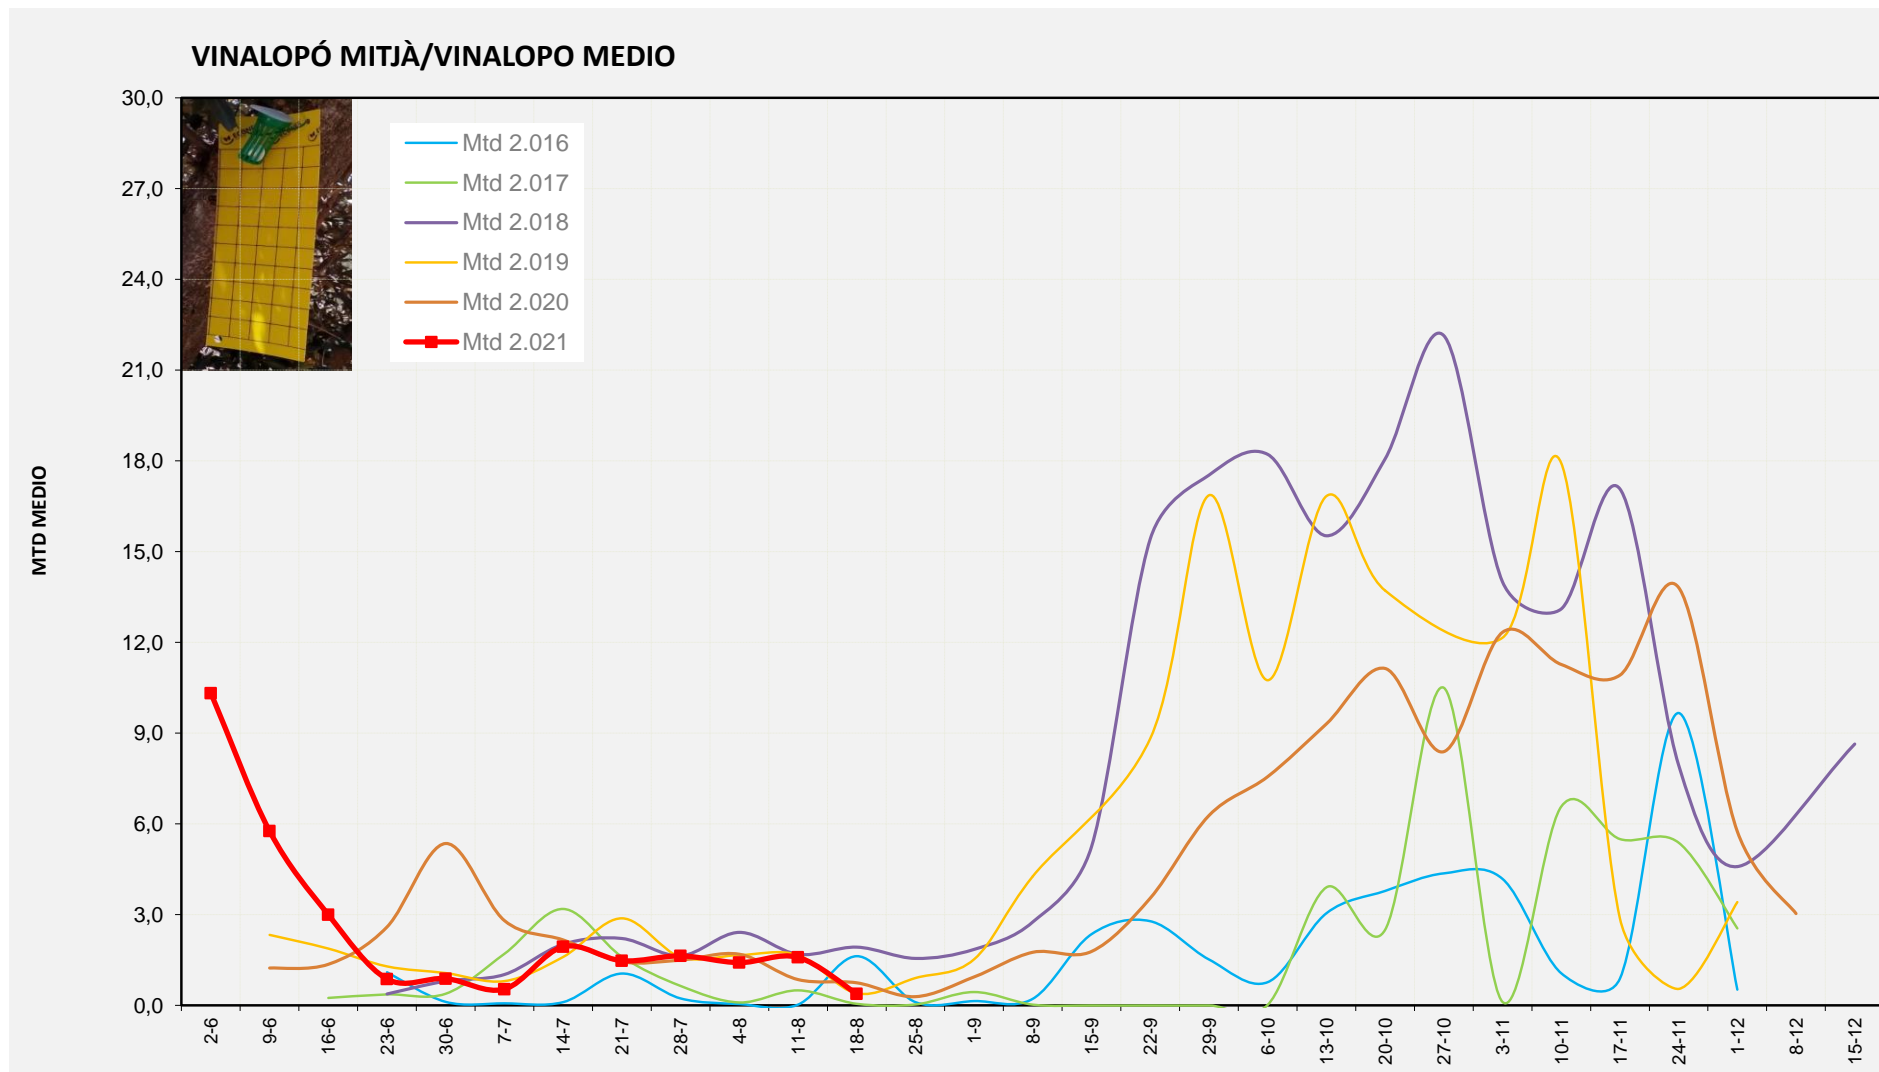

Setmana 33 VINALOPÓ MITJÀ

Nº Trampes instal·lades: 6
% comptat última setmana: 100,00%

MTD MITJÀ	
2.016	1,63
2.017	0,06
2.018	1,93
2.019	0,40
2.020	0,75
2.021	0,38

MTD: Mosques/Trampa/Dia