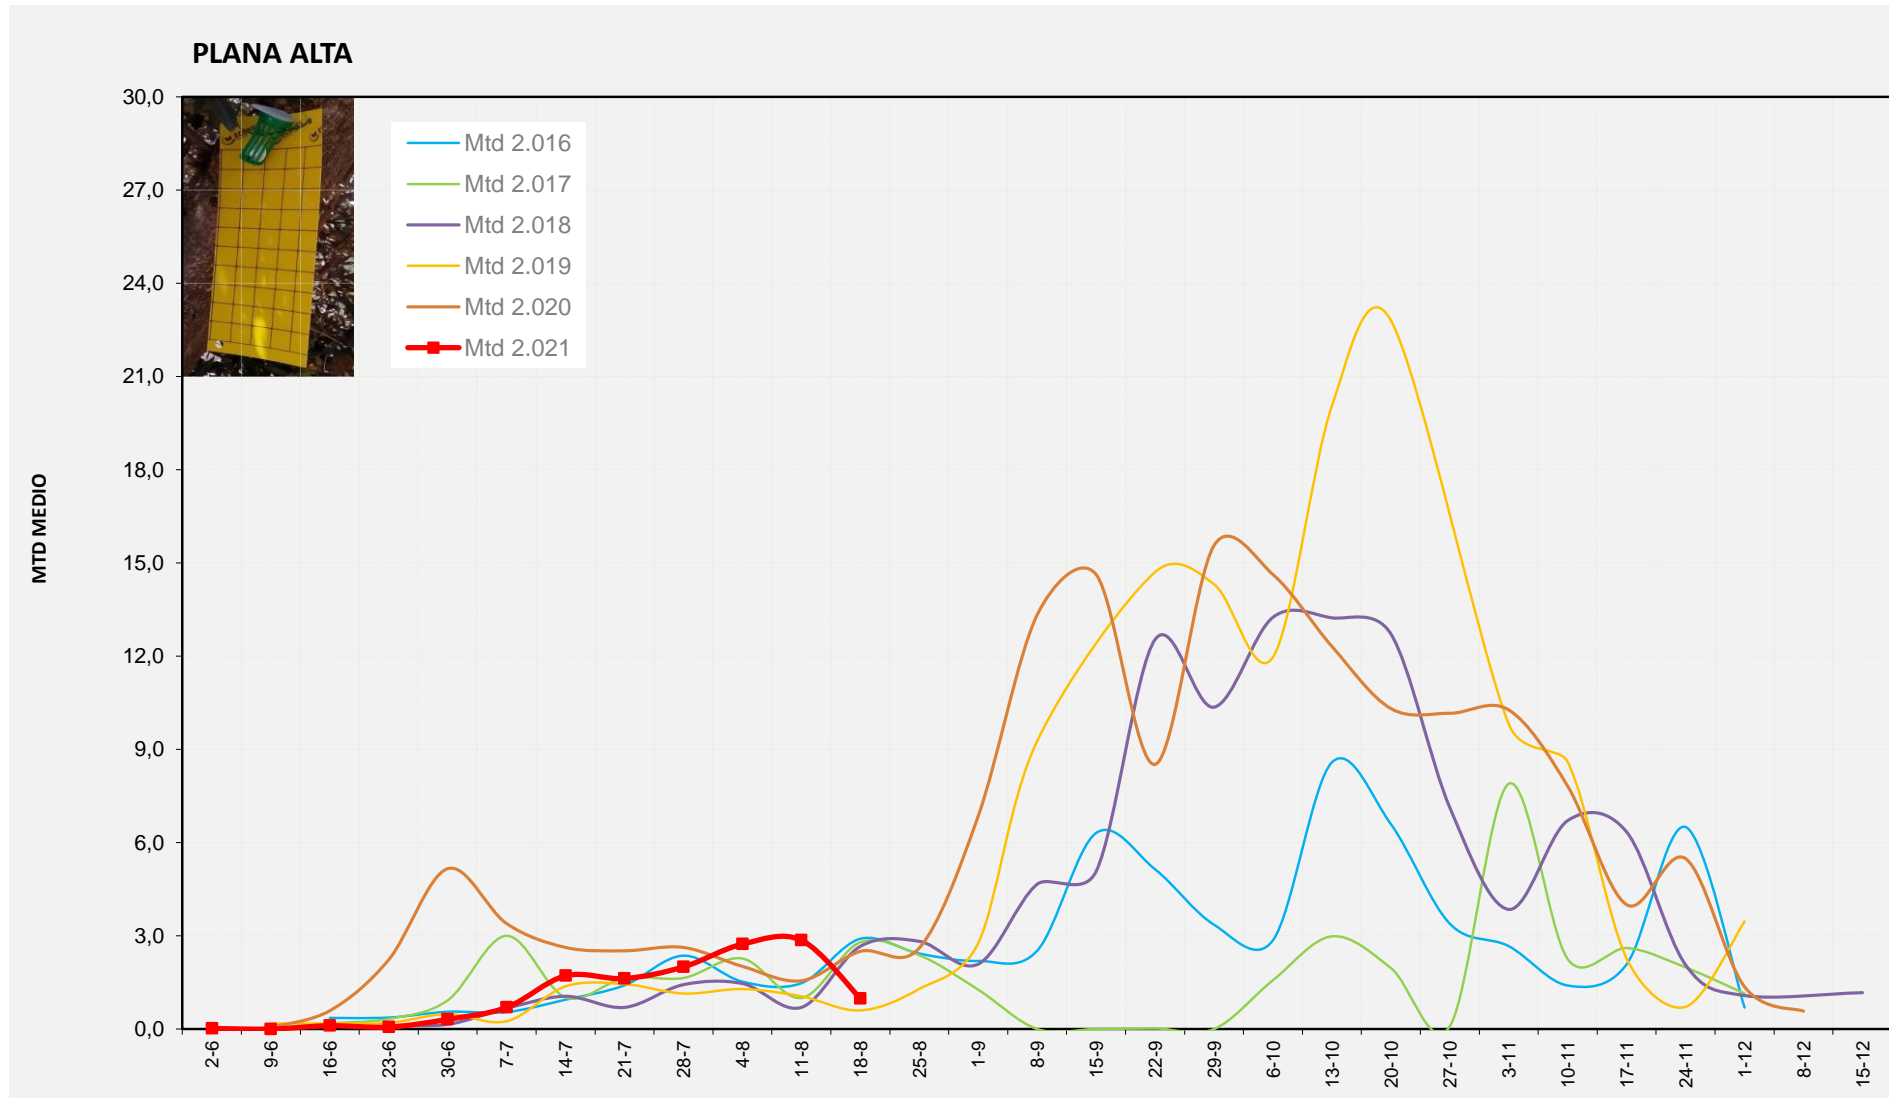

MTD: Mosques/Trampa/Dia

Setmana 33 PLANA ALTA

Nº Trampes instal·lades: 8
 % comptat última setmana: 100,00%

MTD MITJÀ	
2.016	2,90
2.017	2,79
2.018	2,66
2.019	0,60
2.020	2,50
2.021	0,98

MTD: Mosques/Trampa/Dia