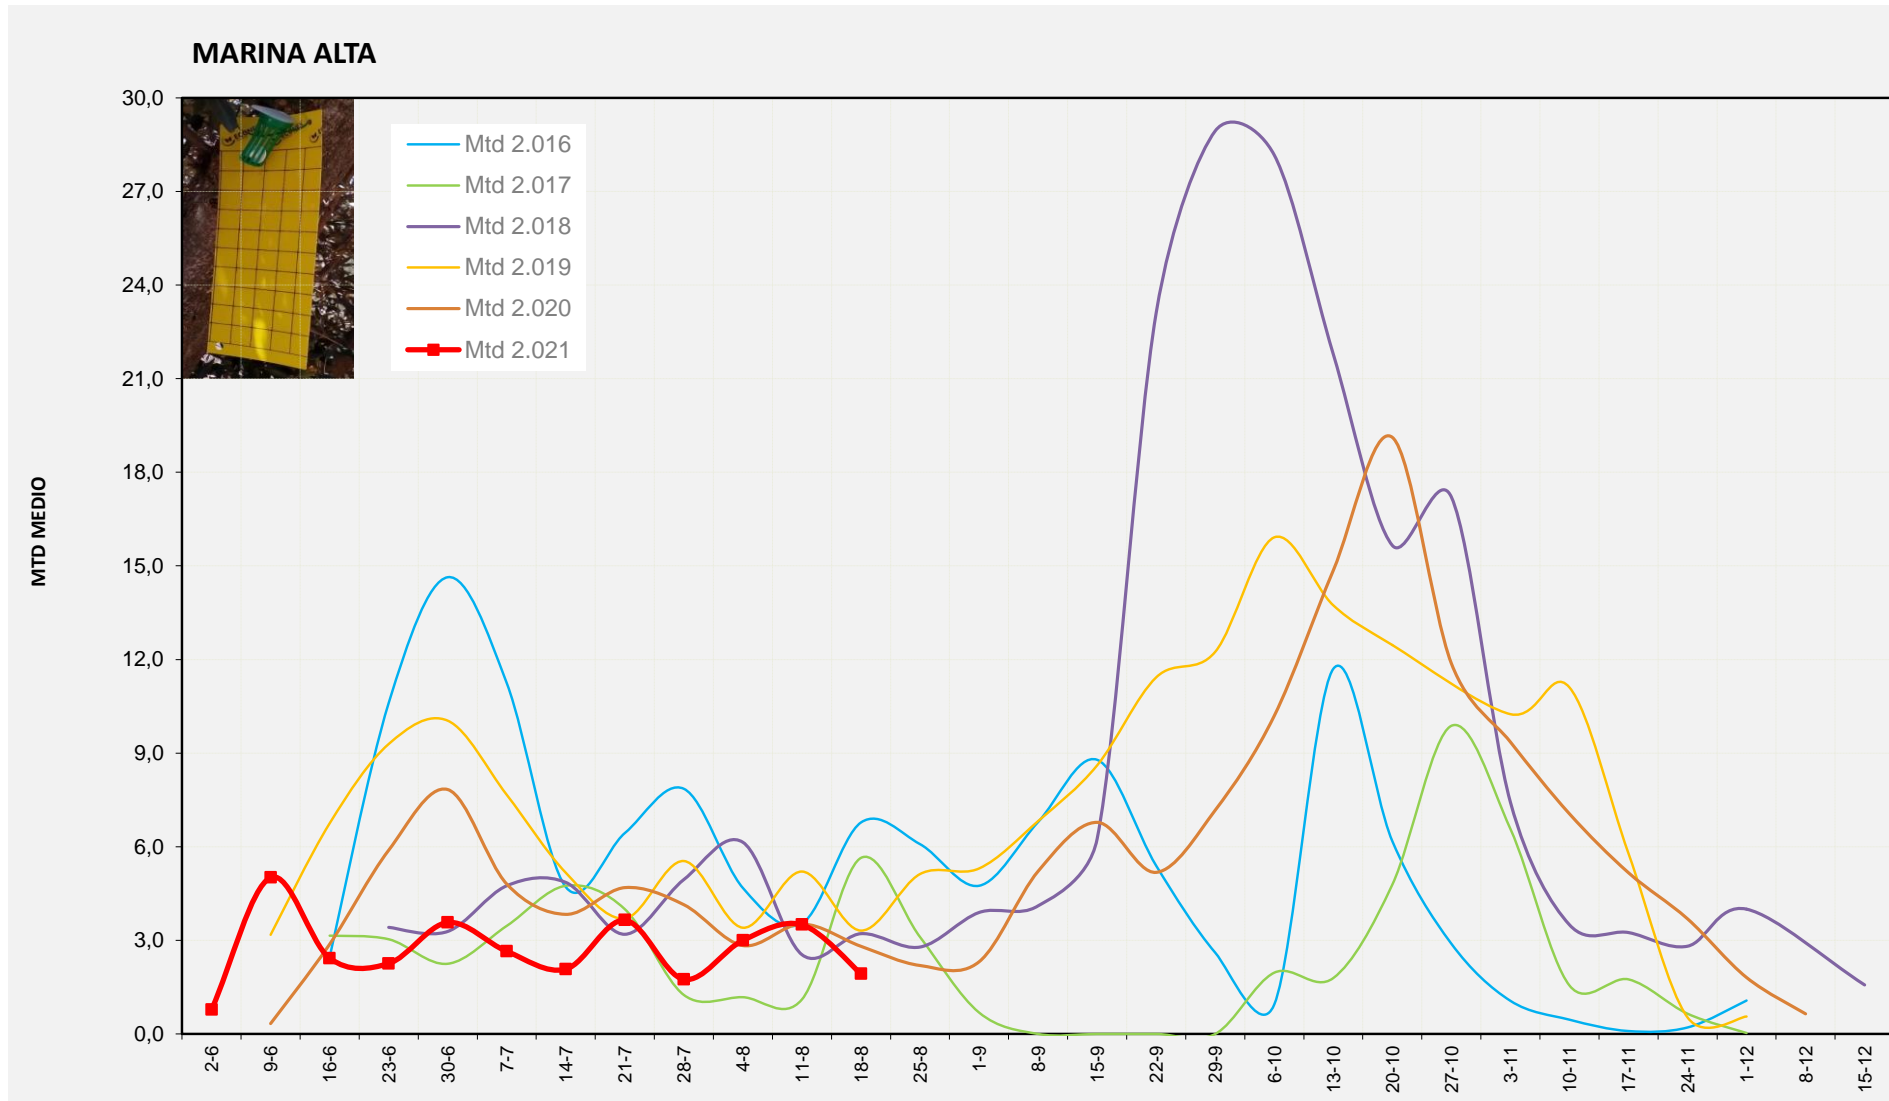

Setmana 33 MARINA ALTA

Nº Trampes instal·lades: 4
% comptat última setmana: 100,00%

MTD MITJÀ	
2.016	6,78
2.017	5,64
2.018	3,21
2.019	3,31
2.020	4,64
2.021	1,93

MTD: Mosques/Trampa/Dia