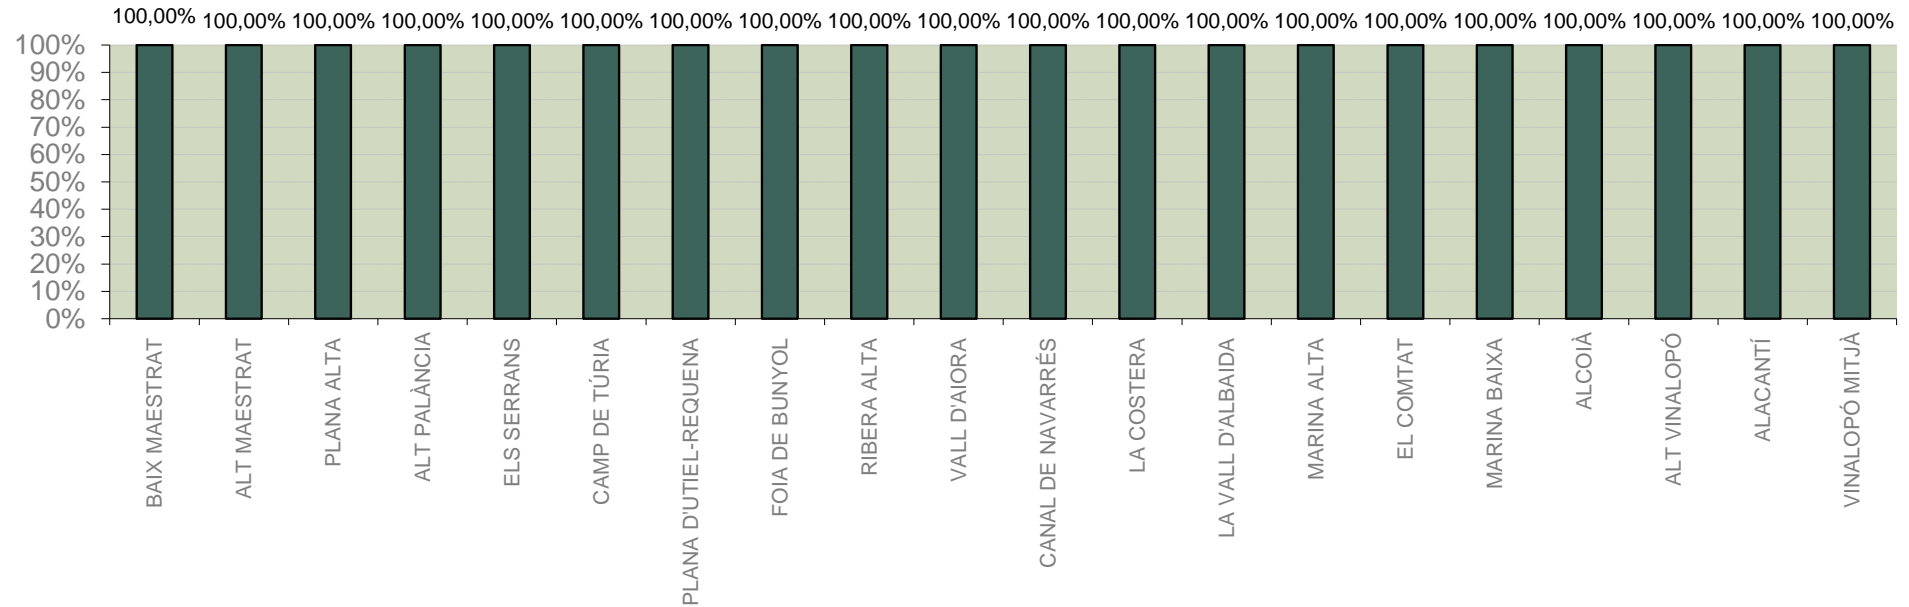

LA VALL D'ALBAIDA

ALACANT

MARINA ALTA

EL COMTAT

MARINA BAIXA

ALCOIÀ

ALT VINALOPÓ

ALACANTÍ

VINALOPÓ MITJÀ

Setmana 33 Resum per zones

MTD: Mosques/Trampa/Dia

MTD BACTROCERA OLEAE

% TRAMPES REVISADES

Setmana 33 Isomosques. Nivells poblacionals i tendència de la població silvestre

Nivell Poblacional Punts de control *Bactrocera oleae* 2.021

Tendència Punts de control *Bactrocera oleae* 2.021

Setmana 33 Corbes poblacionals províncies

	MTD mitjà		
	Castelló	València	Alacant
2.016	1,70	4,02	3,82
2.017	2,82	1,00	0,60
2.018	2,49	1,60	2,33
2.019	0,65	1,51	1,20
2.020	2,03	2,19	2,56
2.021	1,68	1,56	1,24