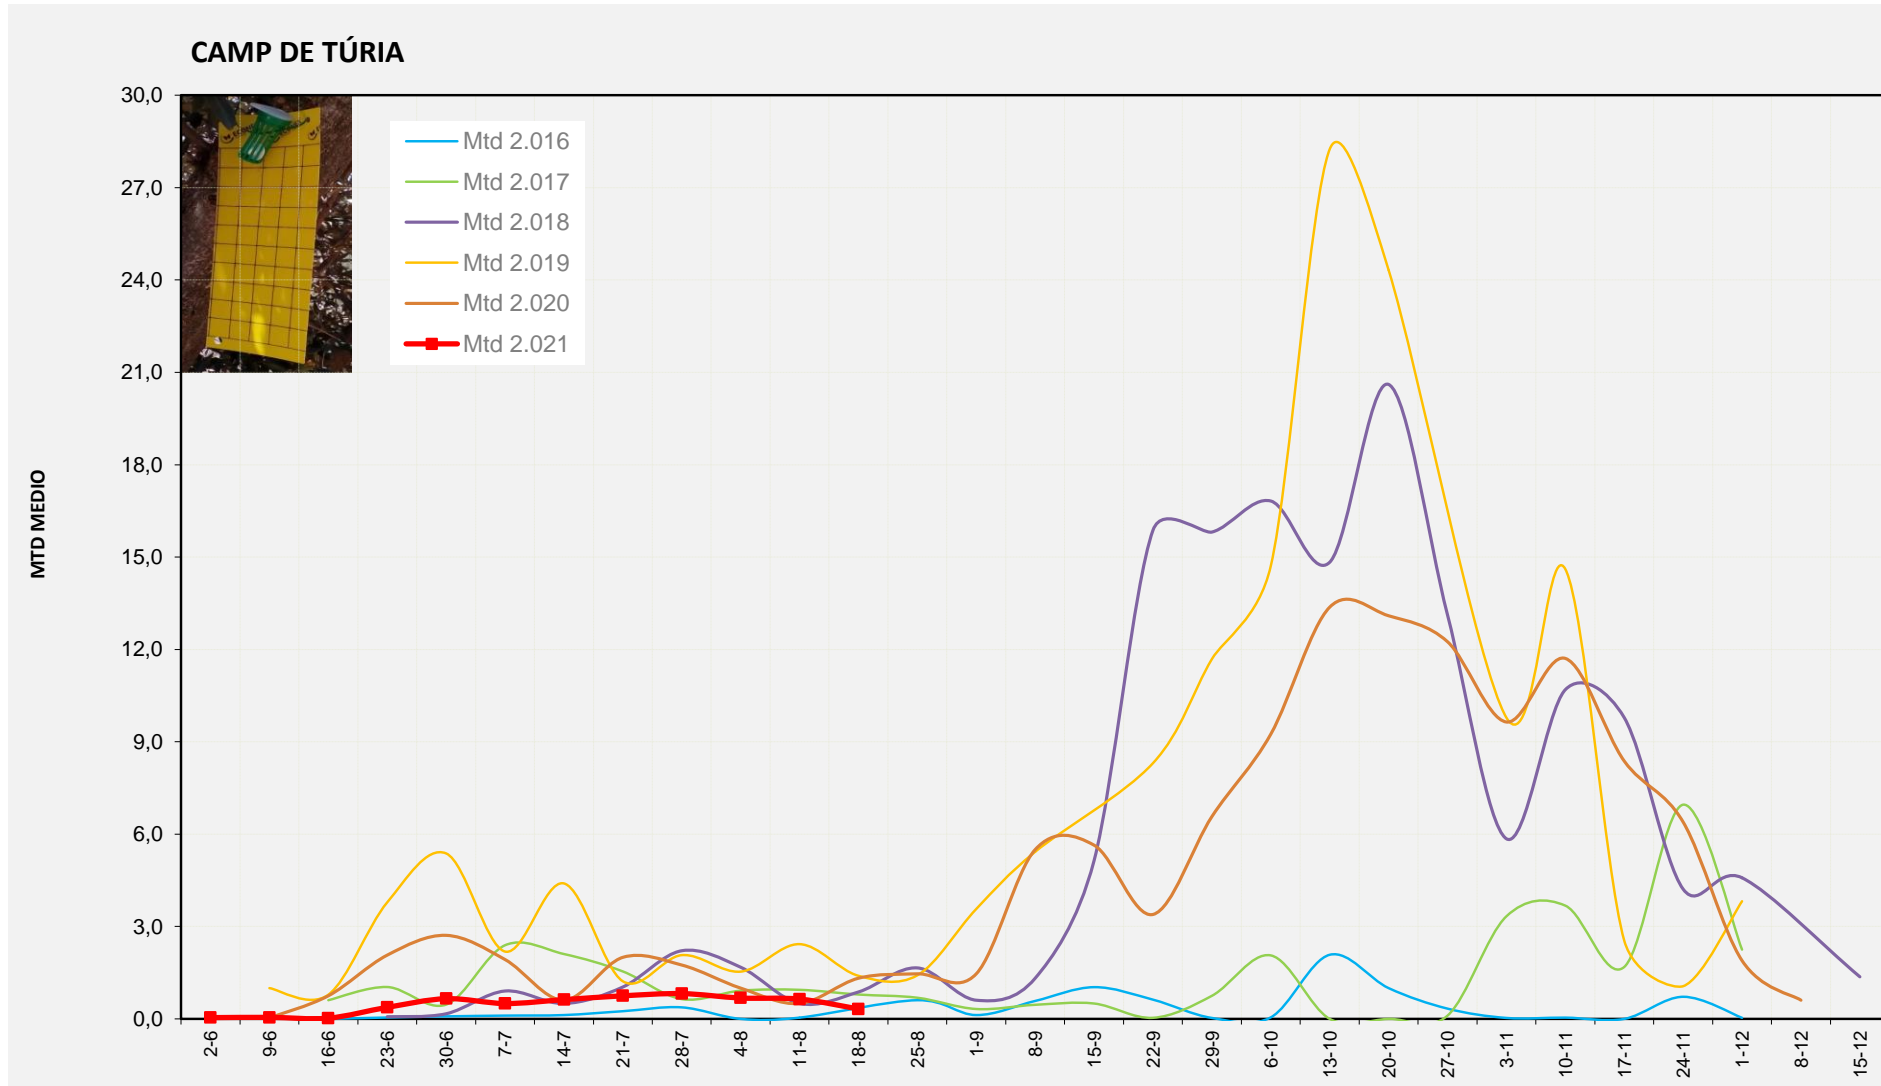

Setmana 33 CAMP DE TÚRIA

Nº Trampes instal·lades: 4
% comptat última setmana: 100,00%

MTD MITJÀ	
2.016	0,00
2.017	0,79
2.018	0,88
2.019	1,40
2.020	1,32
2.021	0,32

MTD: Mosques/Trampa/Dia