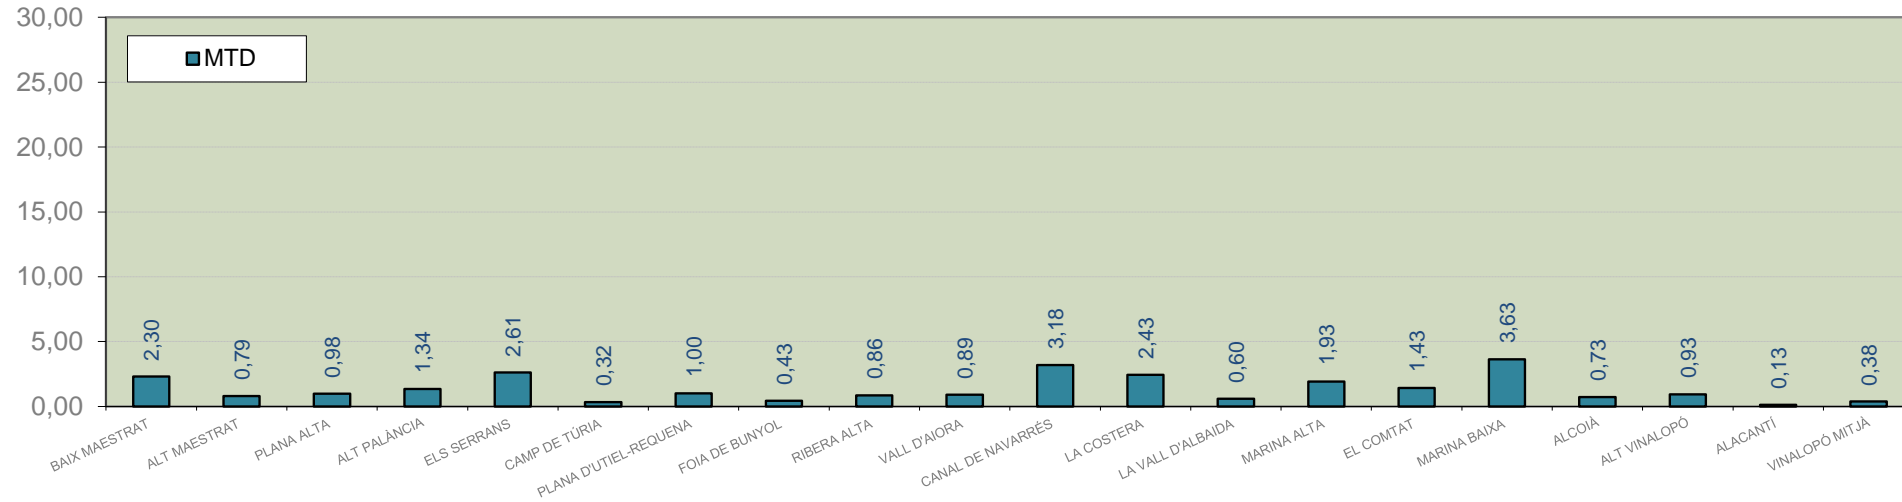

LA VALL D'ALBAIDA

ALACANT

MARINA ALTA

EL COMTAT

MARINA BAIXA

ALCOIÀ

ALT VINALOPÓ

ALACANTÍ

VINALOPÓ MITJÀ

Setmana 33 Resum per zones

MTD: Mosques/Trampa/Dia

MTD BACTROCERA OLEAE

% TRAMPES REVISADES

Setmana 33 Isomosques. Nivells poblacionals i tendència de la població silvestre

Nivell Poblacional Punts de control *Bactrocera oleae* 2.021

Tendència Punts de control *Bactrocera oleae* 2.021

Setmana 33 Corbes poblacionals províncies

	MTD mitjà		
	Castelló	València	Alacant
2.016	1,70	4,02	3,82
2.017	2,82	1,00	0,60
2.018	2,49	1,60	2,33
2.019	0,65	1,51	1,20
2.020	2,03	2,19	2,56
2.021	1,68	1,56	1,24