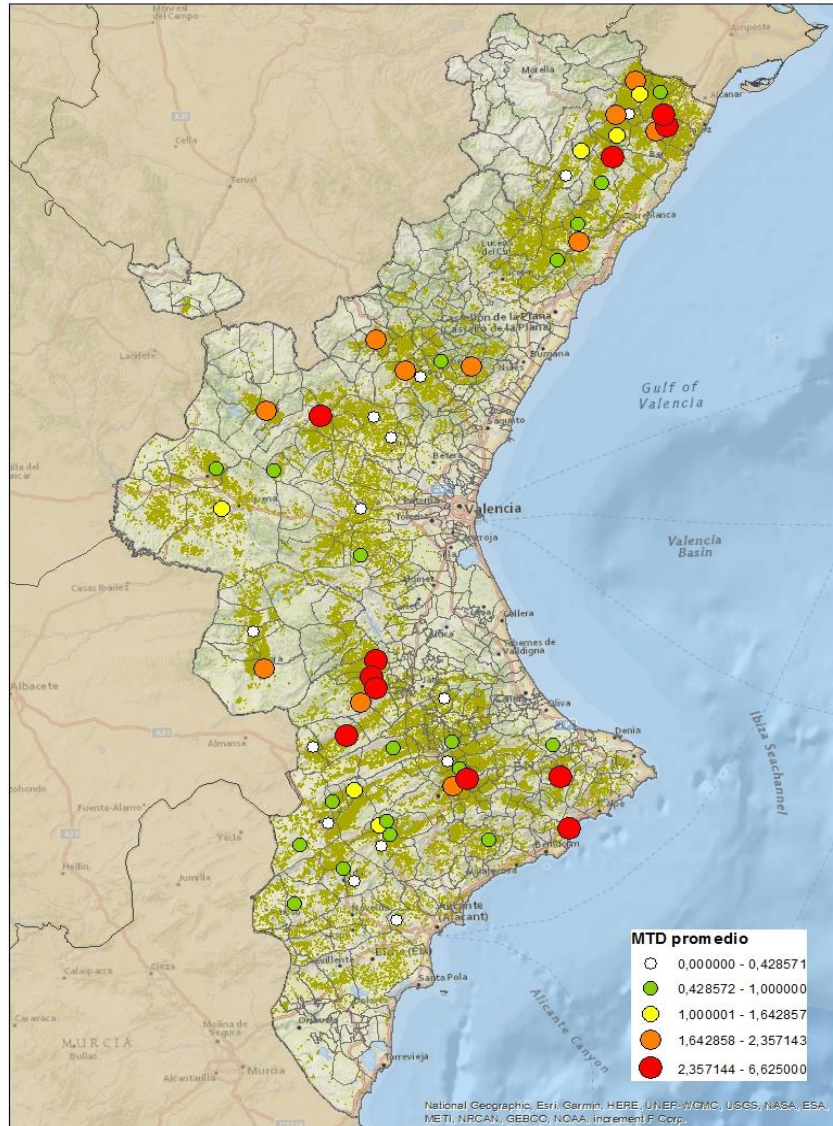

LA VALL D'ALBAIDA

ALACANT

MARINA ALTA

EL COMTAT

MARINA BAIXA

ALCOIÀ

ALT VINALOPÓ

ALACANTÍ

VINALOPÓ MITJÀ

Setmana 33 Resum per zones

MTD: Mosques/Trampa/Dia

MTD BACTROCERA OLEAE

% TRAMPES REVISADES

Setmana 33 Isomosques. Nivells poblacionals i tendència de la població silvestre

Nivell Poblacional Punts de control *Bactrocera oleae* 2.021

Tendència Punts de control *Bactrocera oleae* 2.021

Setmana 33 Corbes poblacionals províncies

	MTD mitjà		
	Castelló	València	Alacant
2.016	1,70	4,02	3,82
2.017	2,82	1,00	0,60
2.018	2,49	1,60	2,33
2.019	0,65	1,51	1,20
2.020	2,03	2,19	2,56
2.021	1,68	1,56	1,24