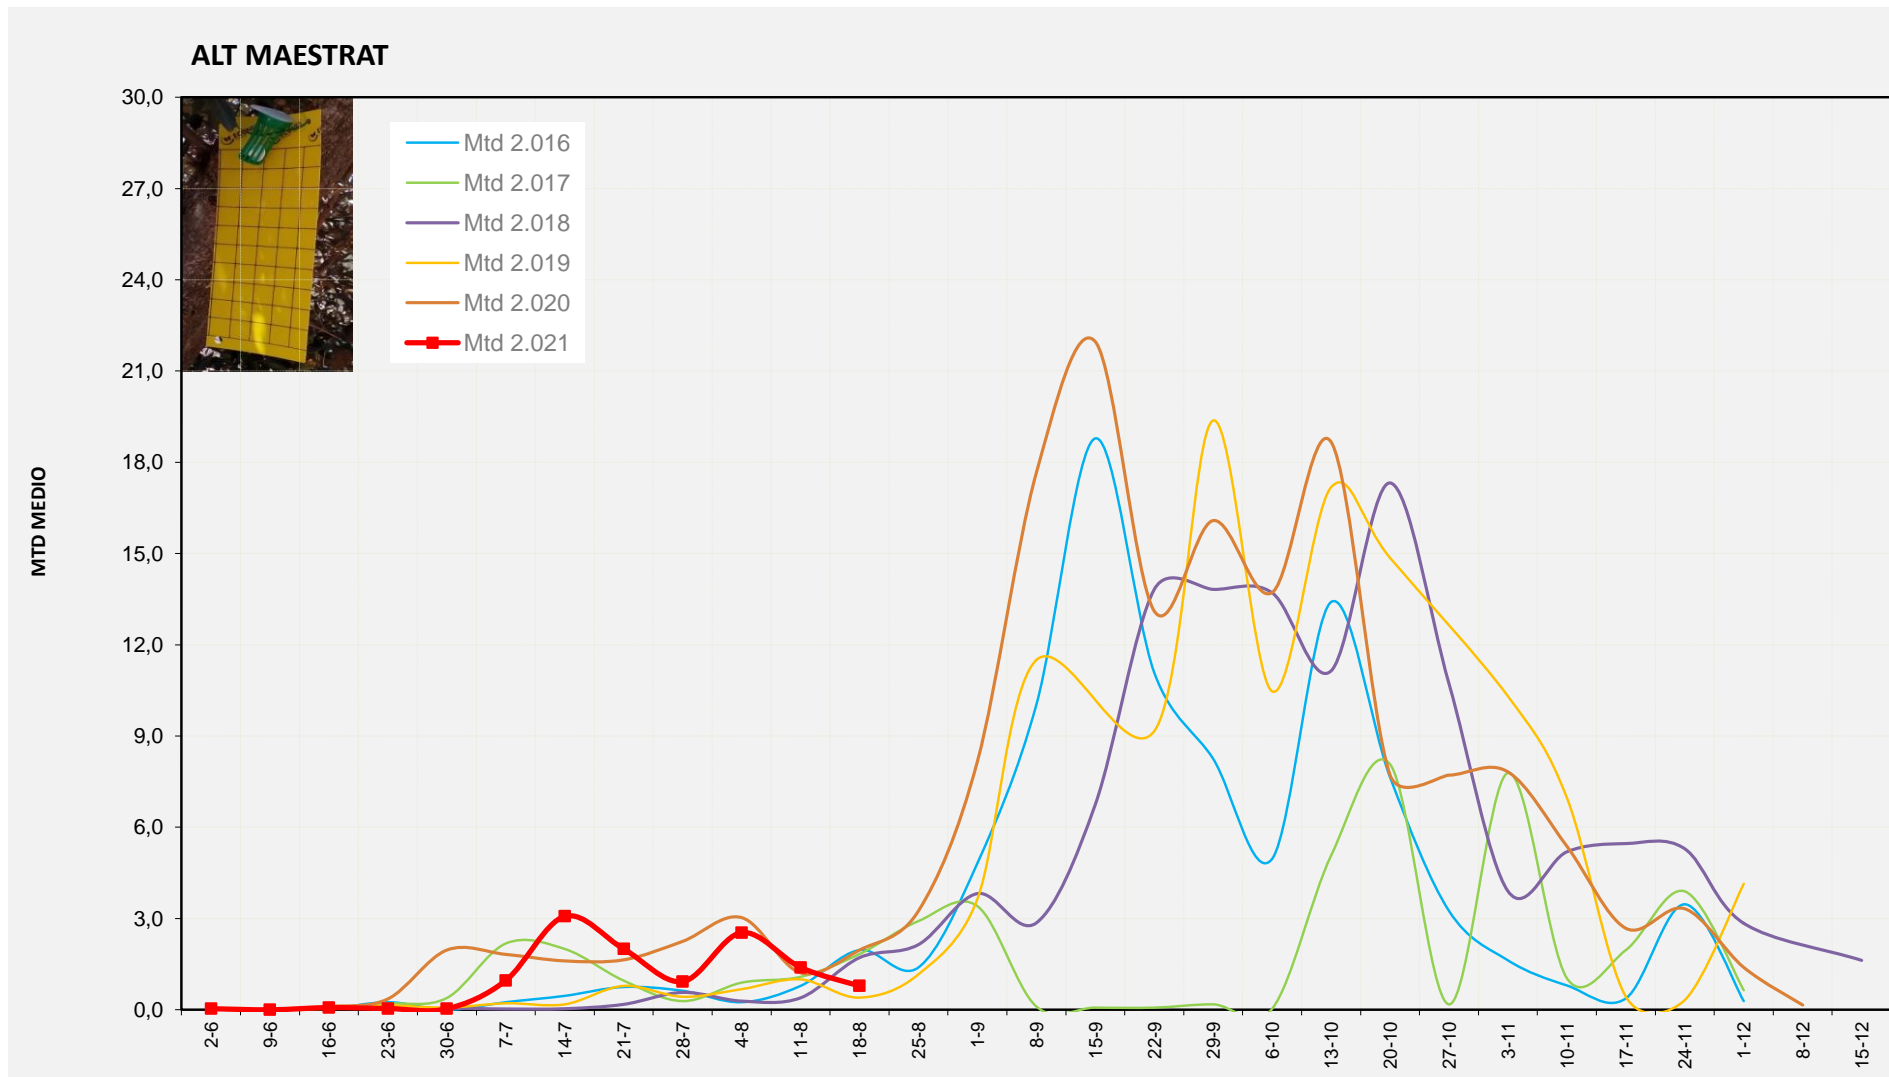

Setmana 33 ALT MAESTRAT

Nº Trampes instal·lades: 4
% comptat última setmana: 100,00%

MTD MITJÀ	
2.016	1,96
2.017	1,83
2.018	1,71
2.019	0,40
2.020	1,96
2.021	0,79

MTD: Mosques/Trampa/Dia