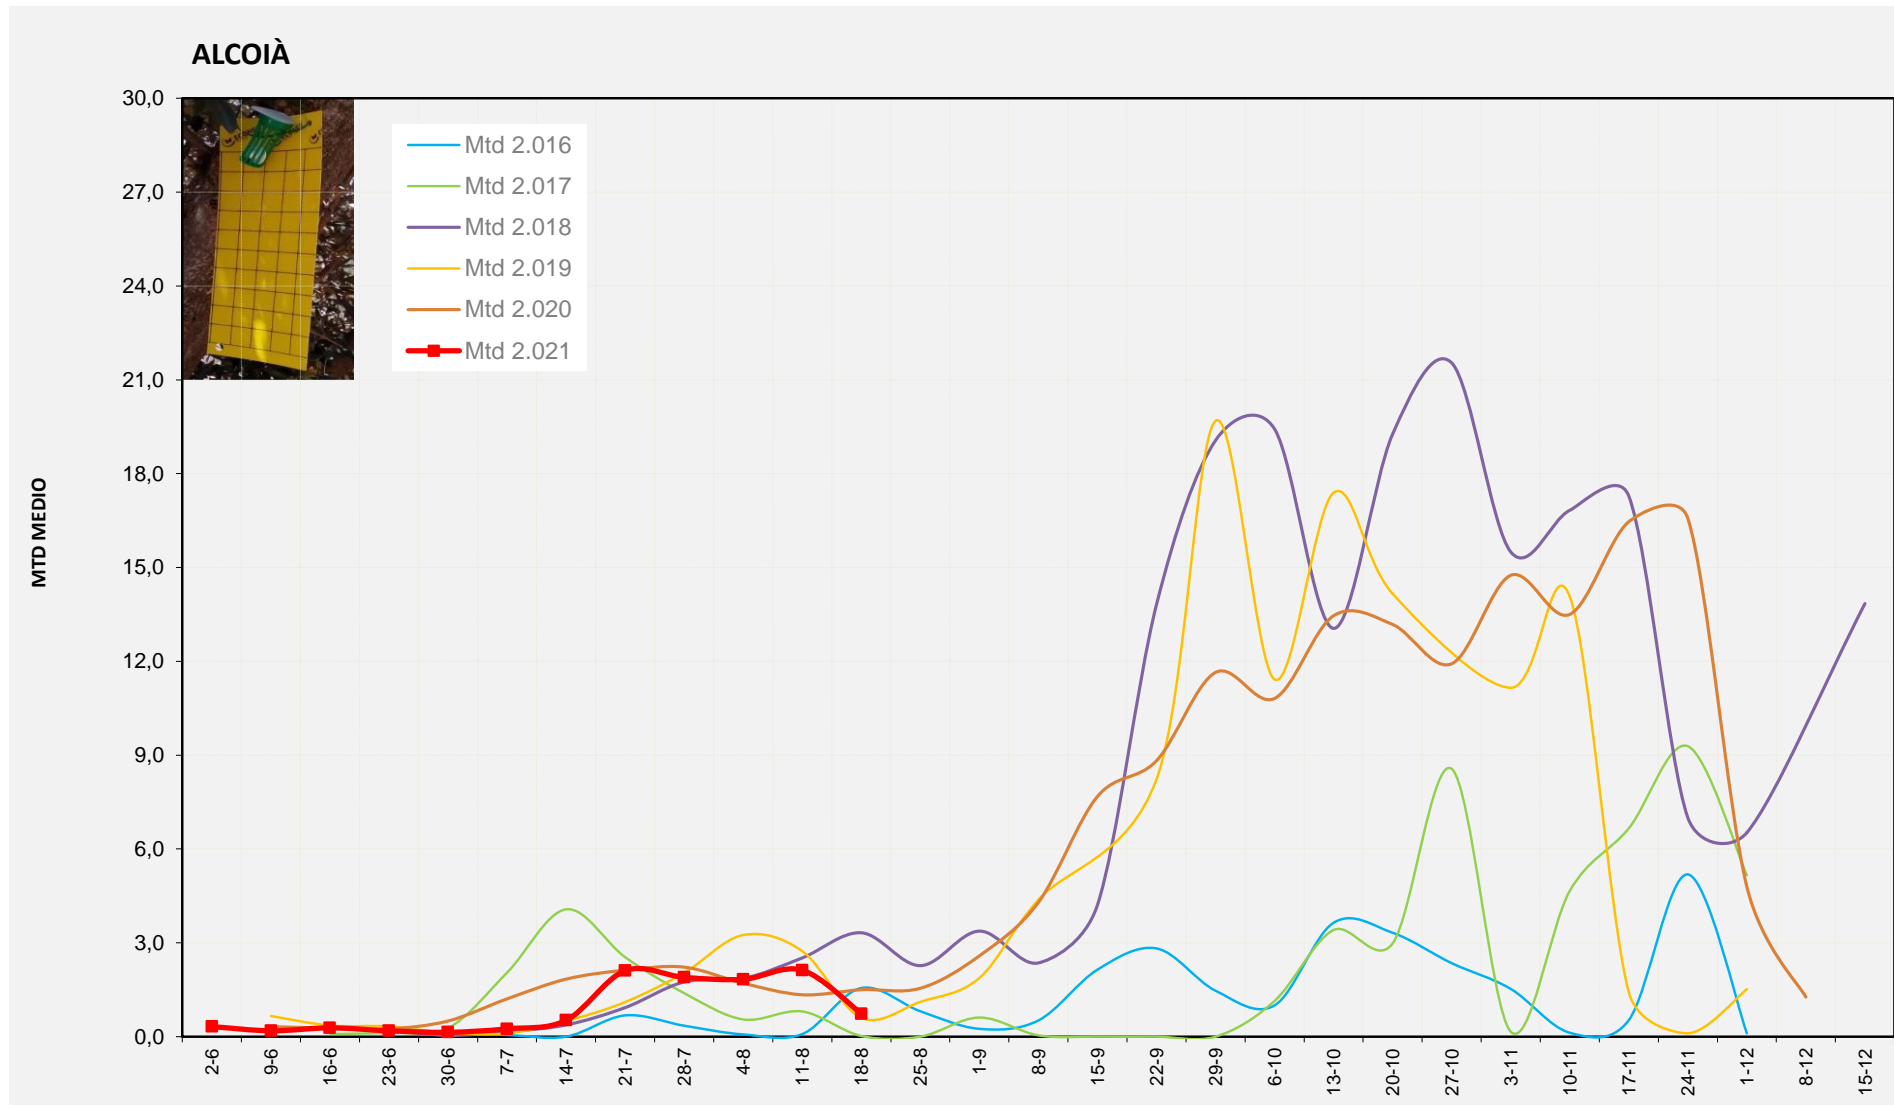

Setmana 33 ALCOIÀ

Nº Trampes instal·lades: 8
% comptat última setmana: 100,00%

MTD MITJÀ

2.016	1,56
2.017	0,02
2.018	3,32
2.019	0,60
2.020	1,50
2.021	0,73

MTD: Mosques/Trampa/Dia