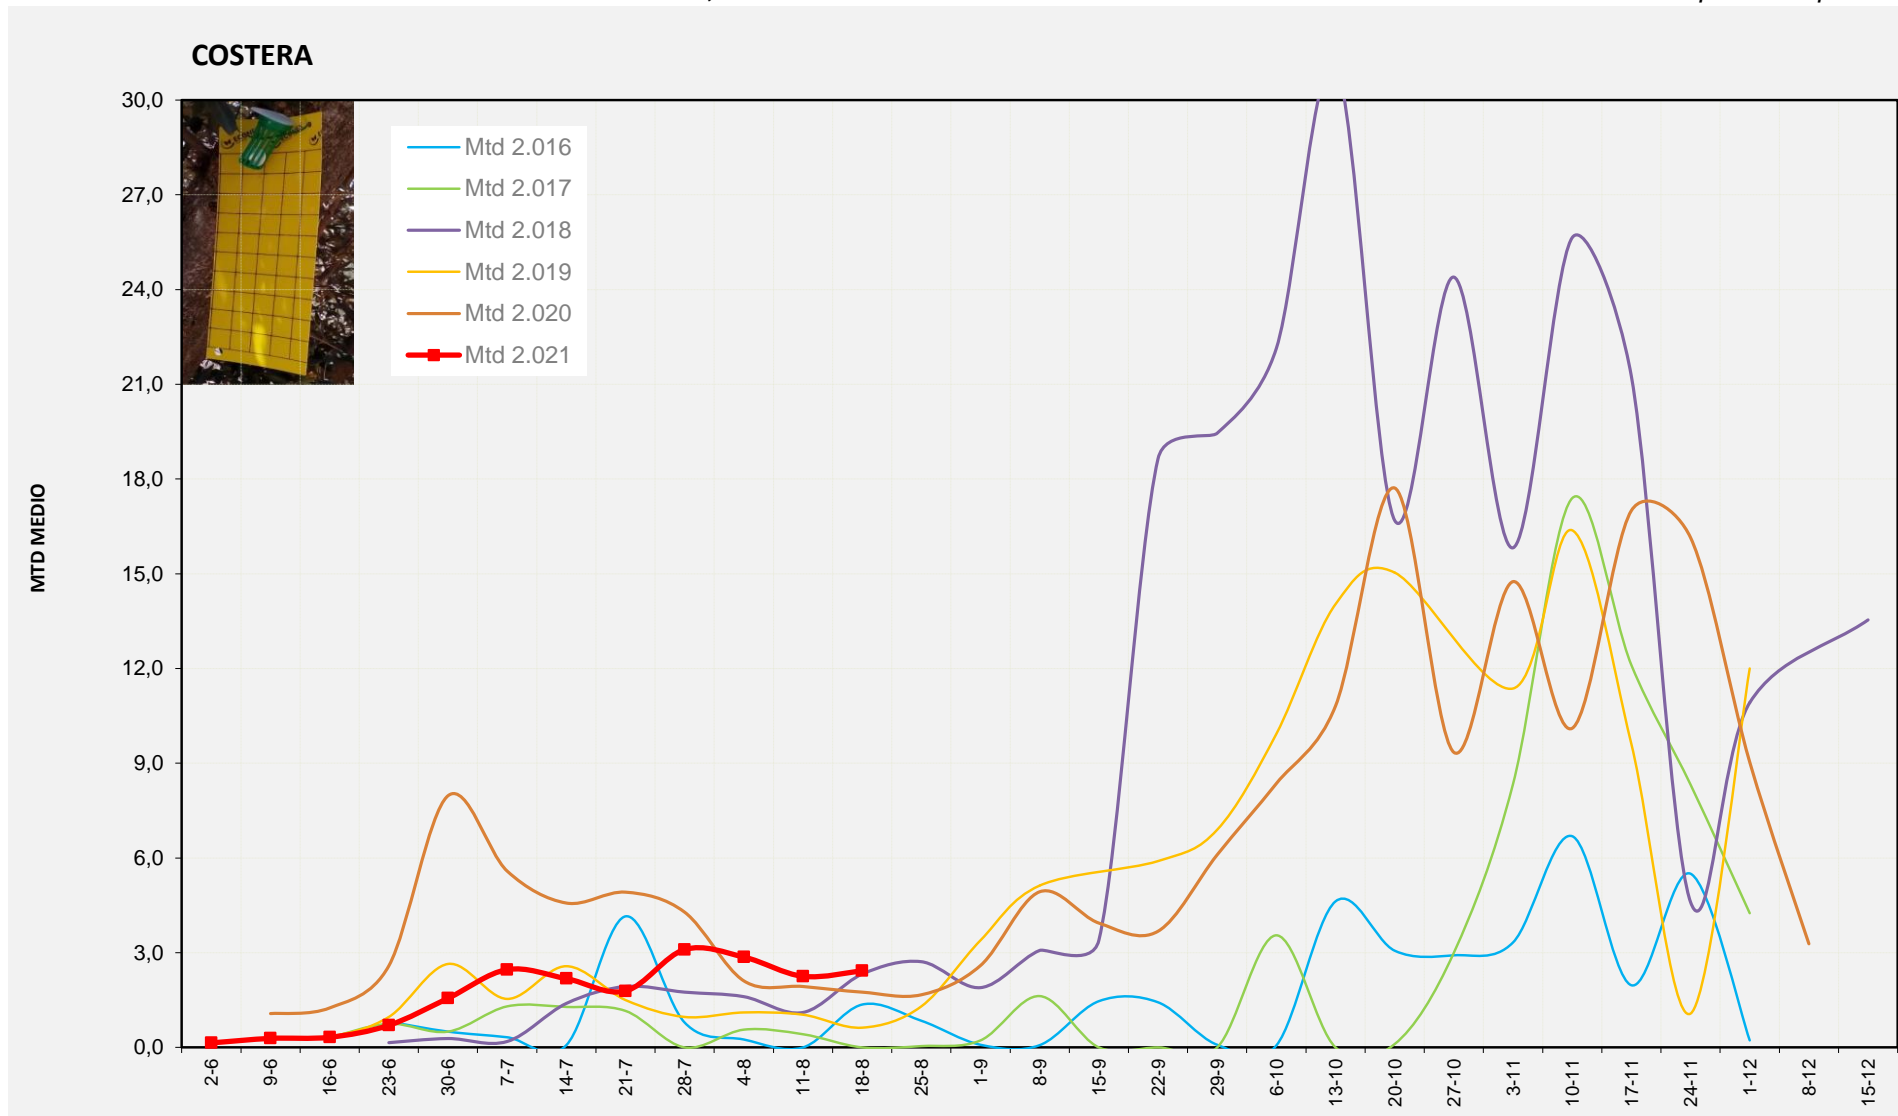

MTD: Mosques/Trampa/Dia

Setmana 33 COSTERA

Nº Trampes instal·lades: 4
 % comptat última setmana: 100,00%

MTD MITJÀ	
2.016	1,36
2.017	0,00
2.018	2,32
2.019	0,63
2.020	1,75
2.021	2,43

MTD: Mosques/Trampa/Dia