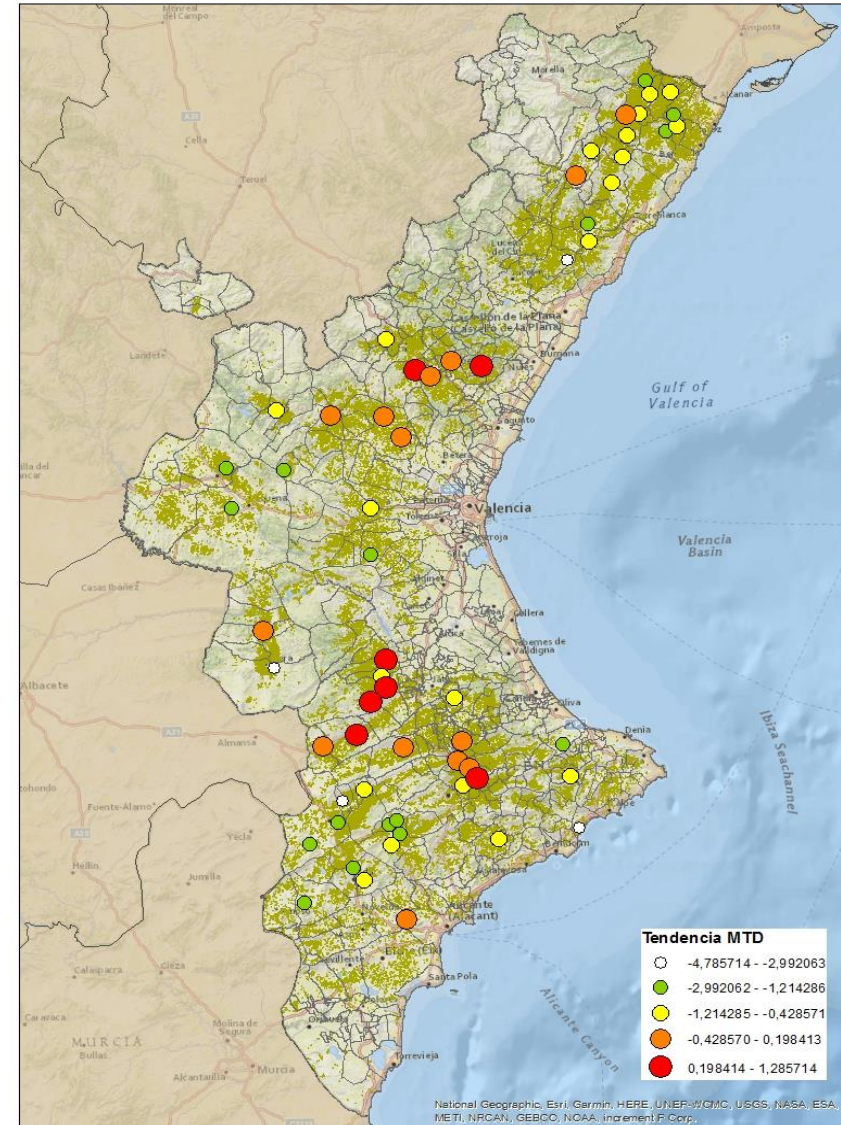

LA VALL D'ALBAIDA

ALACANT

MARINA ALTA

EL COMTAT

MARINA BAIXA

ALCOIÀ

ALT VINALOPÓ

ALACANTÍ

VINALOPÓ MITJÀ

Setmana 33 Resum per zones

MTD: Mosques/Trampa/Dia

MTD BACTROCERA OLEAE

% TRAMPES REVISADES

Setmana 33 Isomosques. Nivells poblacionals i tendència de la població silvestre

Nivell Poblacional Punts de control *Bactrocera oleae* 2.021

Tendència Punts de control *Bactrocera oleae* 2.021

Setmana 33 Corbes poblacionals províncies

	MTD mitjà		
	Castelló	València	Alacant
2.016	1,70	4,02	3,82
2.017	2,82	1,00	0,60
2.018	2,49	1,60	2,33
2.019	0,65	1,51	1,20
2.020	2,03	2,19	2,56
2.021	1,68	1,56	1,24