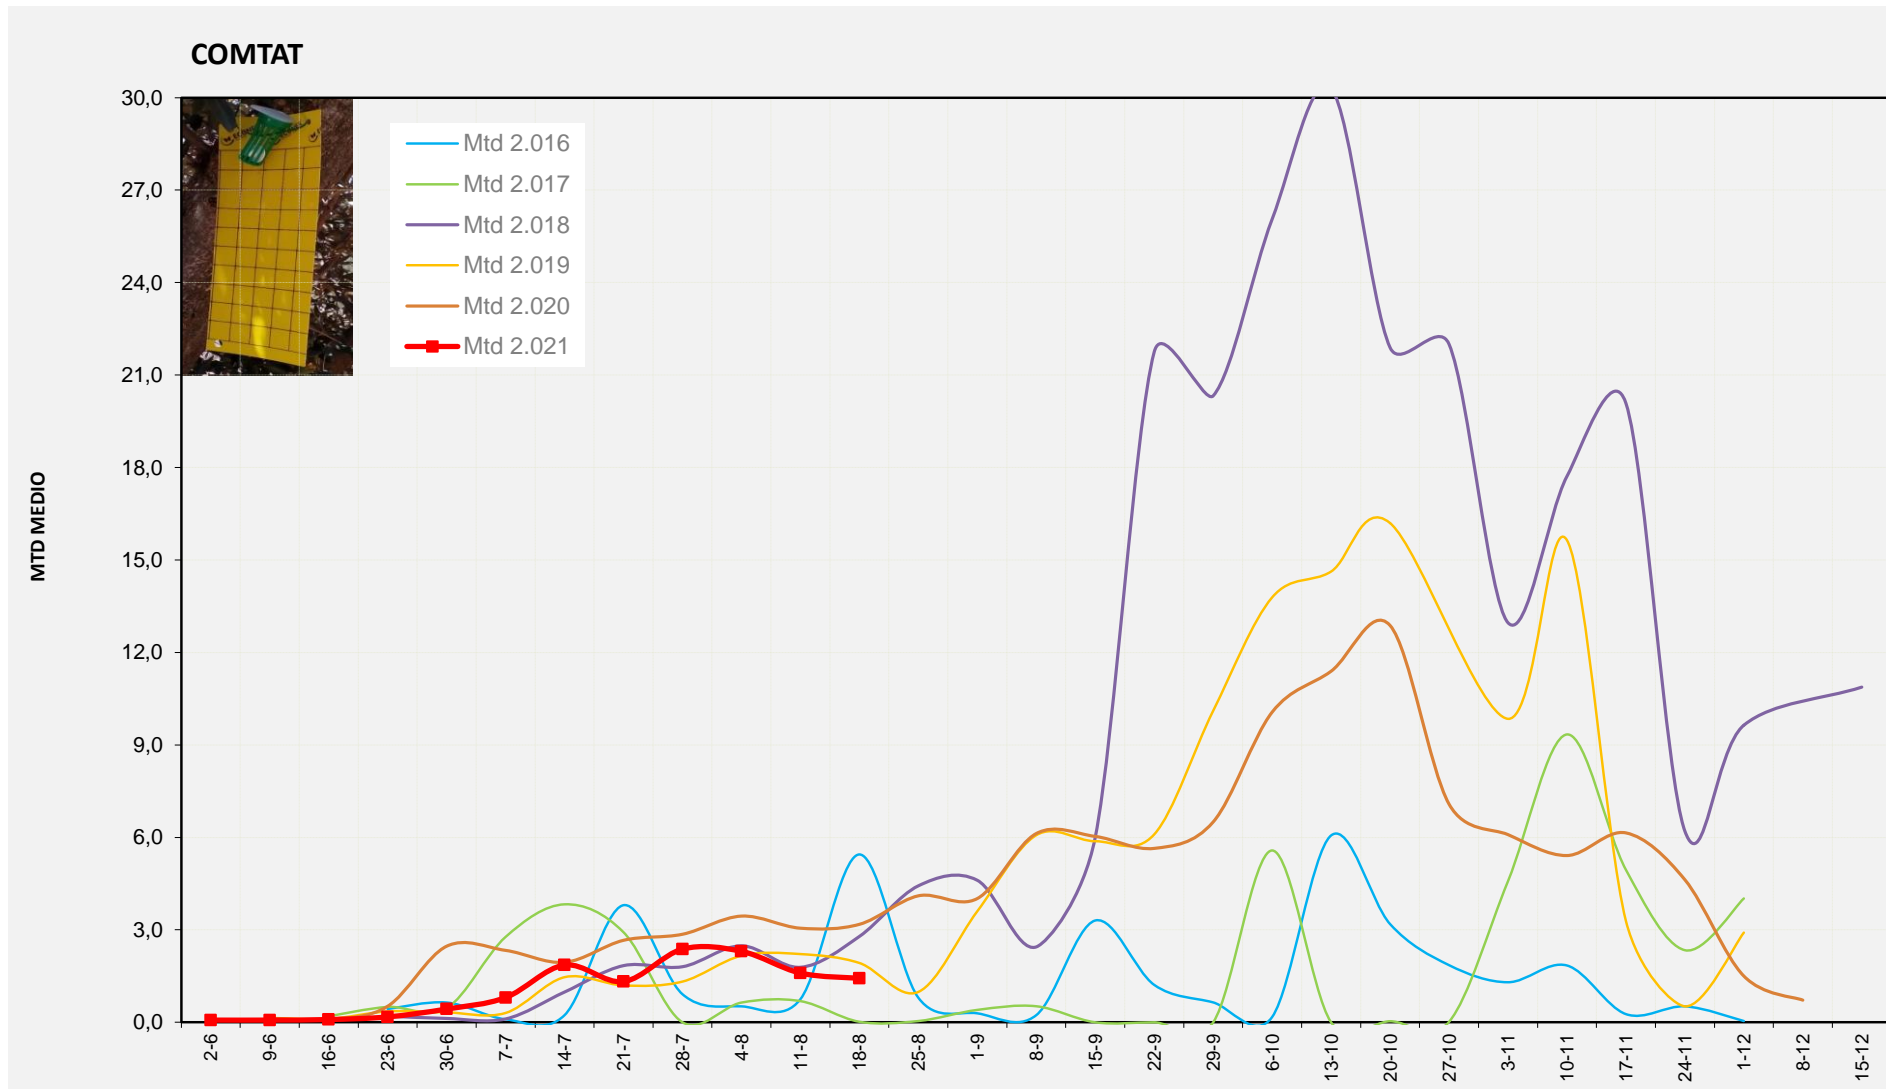

Setmana 33 COMTAT

Nº Trampes instal·lades: 8
% comptat última setmana: 100,00%

MTD MITJÀ	
2.016	5,45
2.017	0,02
2.018	2,79
2.019	1,93
2.020	3,18
2.021	1,43

MTD: Mosques/Trampa/Dia