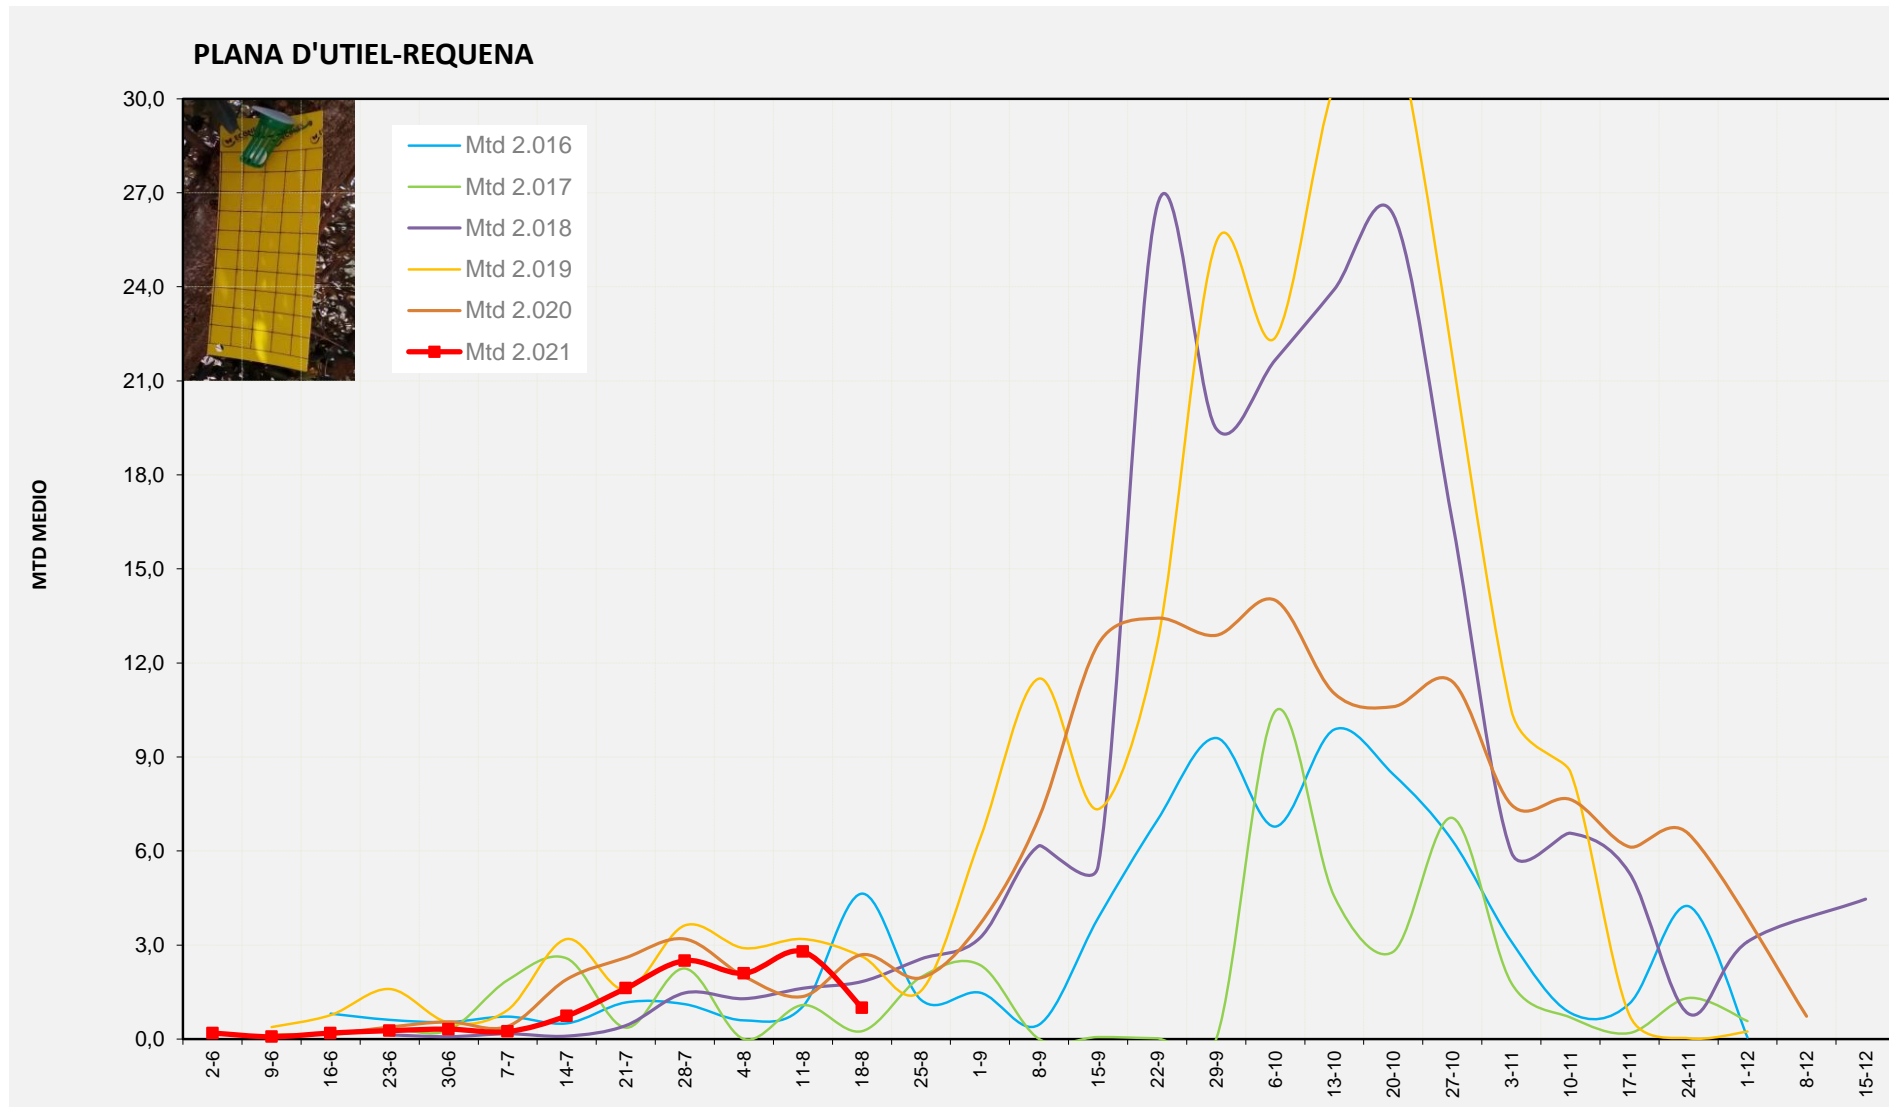

Nº Trampes instal·lades: 6

% comptat última setmana: 100,00%

MTD MITJÀ

2.016	4,64
2.017	0,25
2.018	1,83
2.019	2,63
2.020	2,69
2.021	1,00

MTD: Mosques/Trampa/Dia

Setmana 33 RIBERA ALTA

Nº Trampes instal·lades: 2
 % comptat última setmana: 100,00%