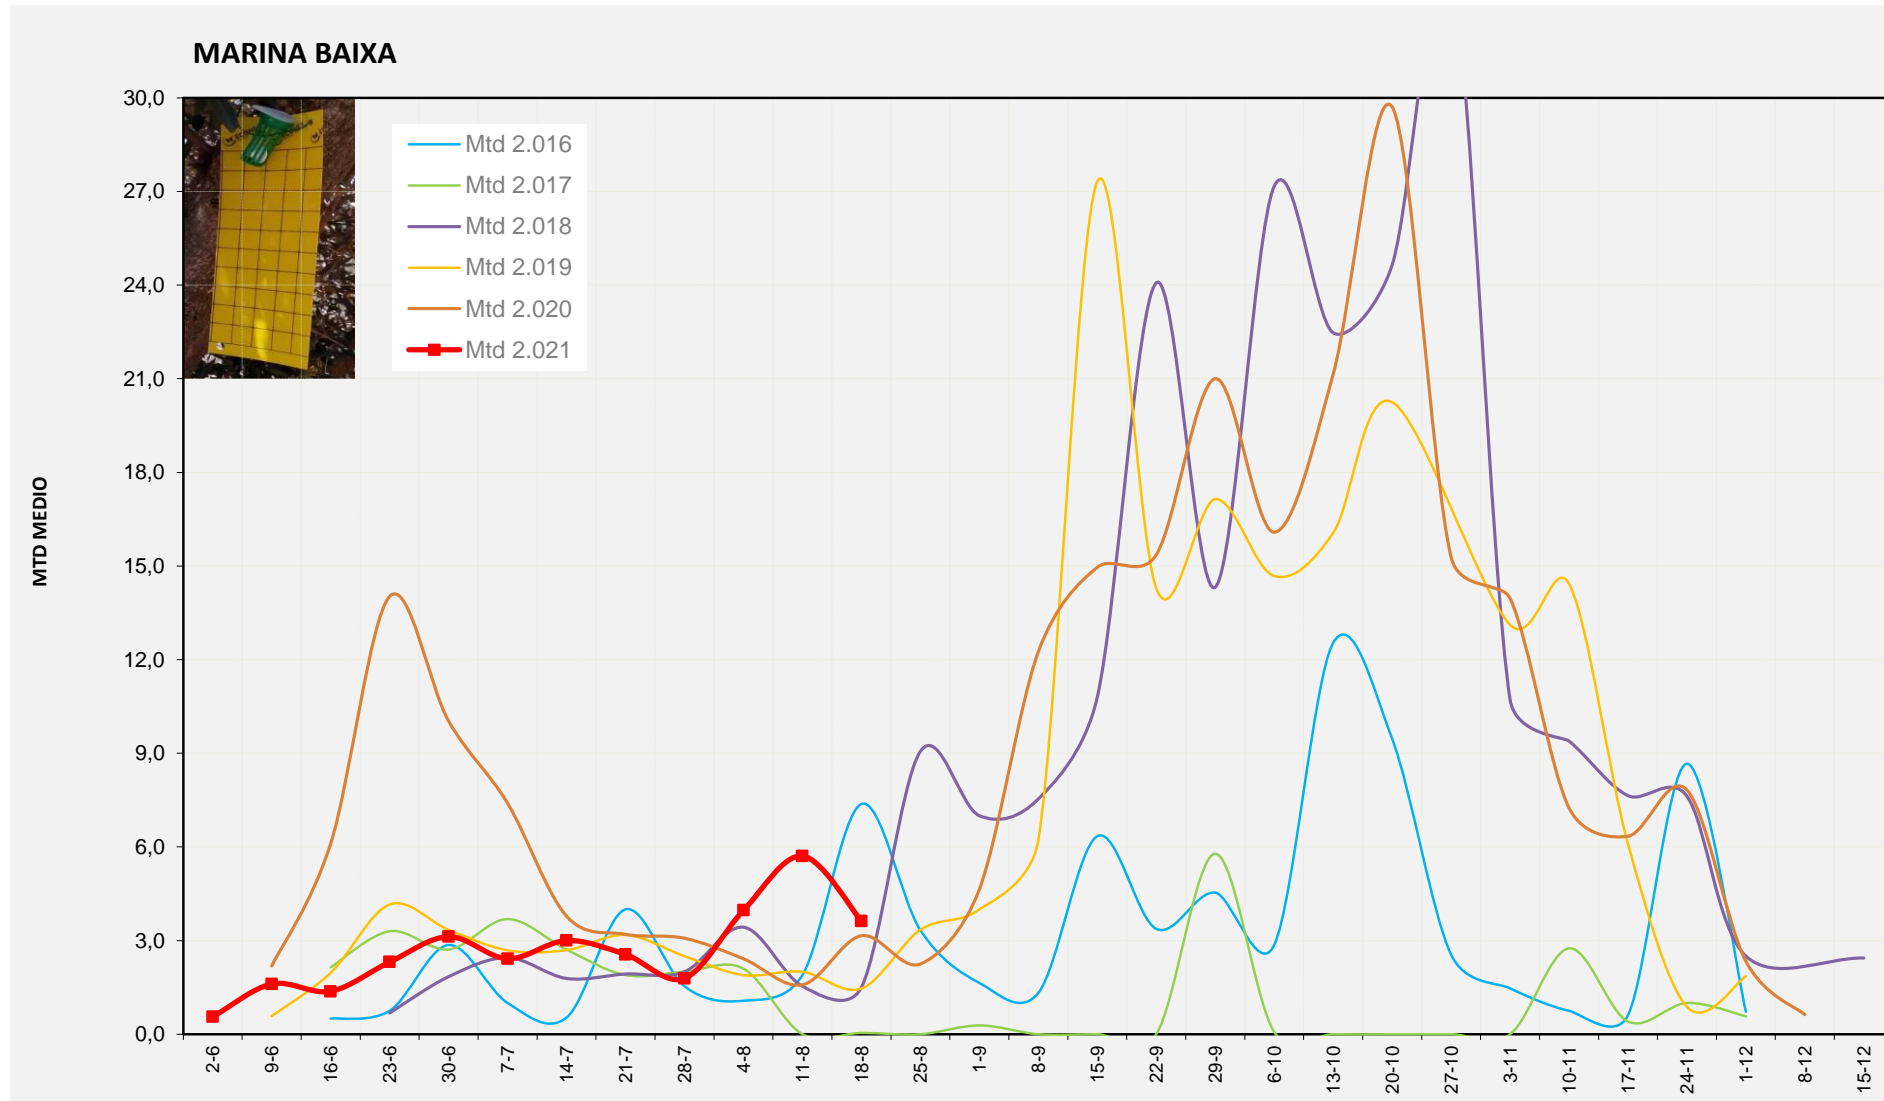

Setmana 33 MARINA BAIXA

Nº Trampes instal·lades: 4
% comptat última setmana: 100,00%

	MTD MITJÀ
2.016	7,38
2.017	0,04
2.018	1,50
2.019	1,46
2.020	3,16
2.021	3,63

MTD: Mosques/Trampa/Dia