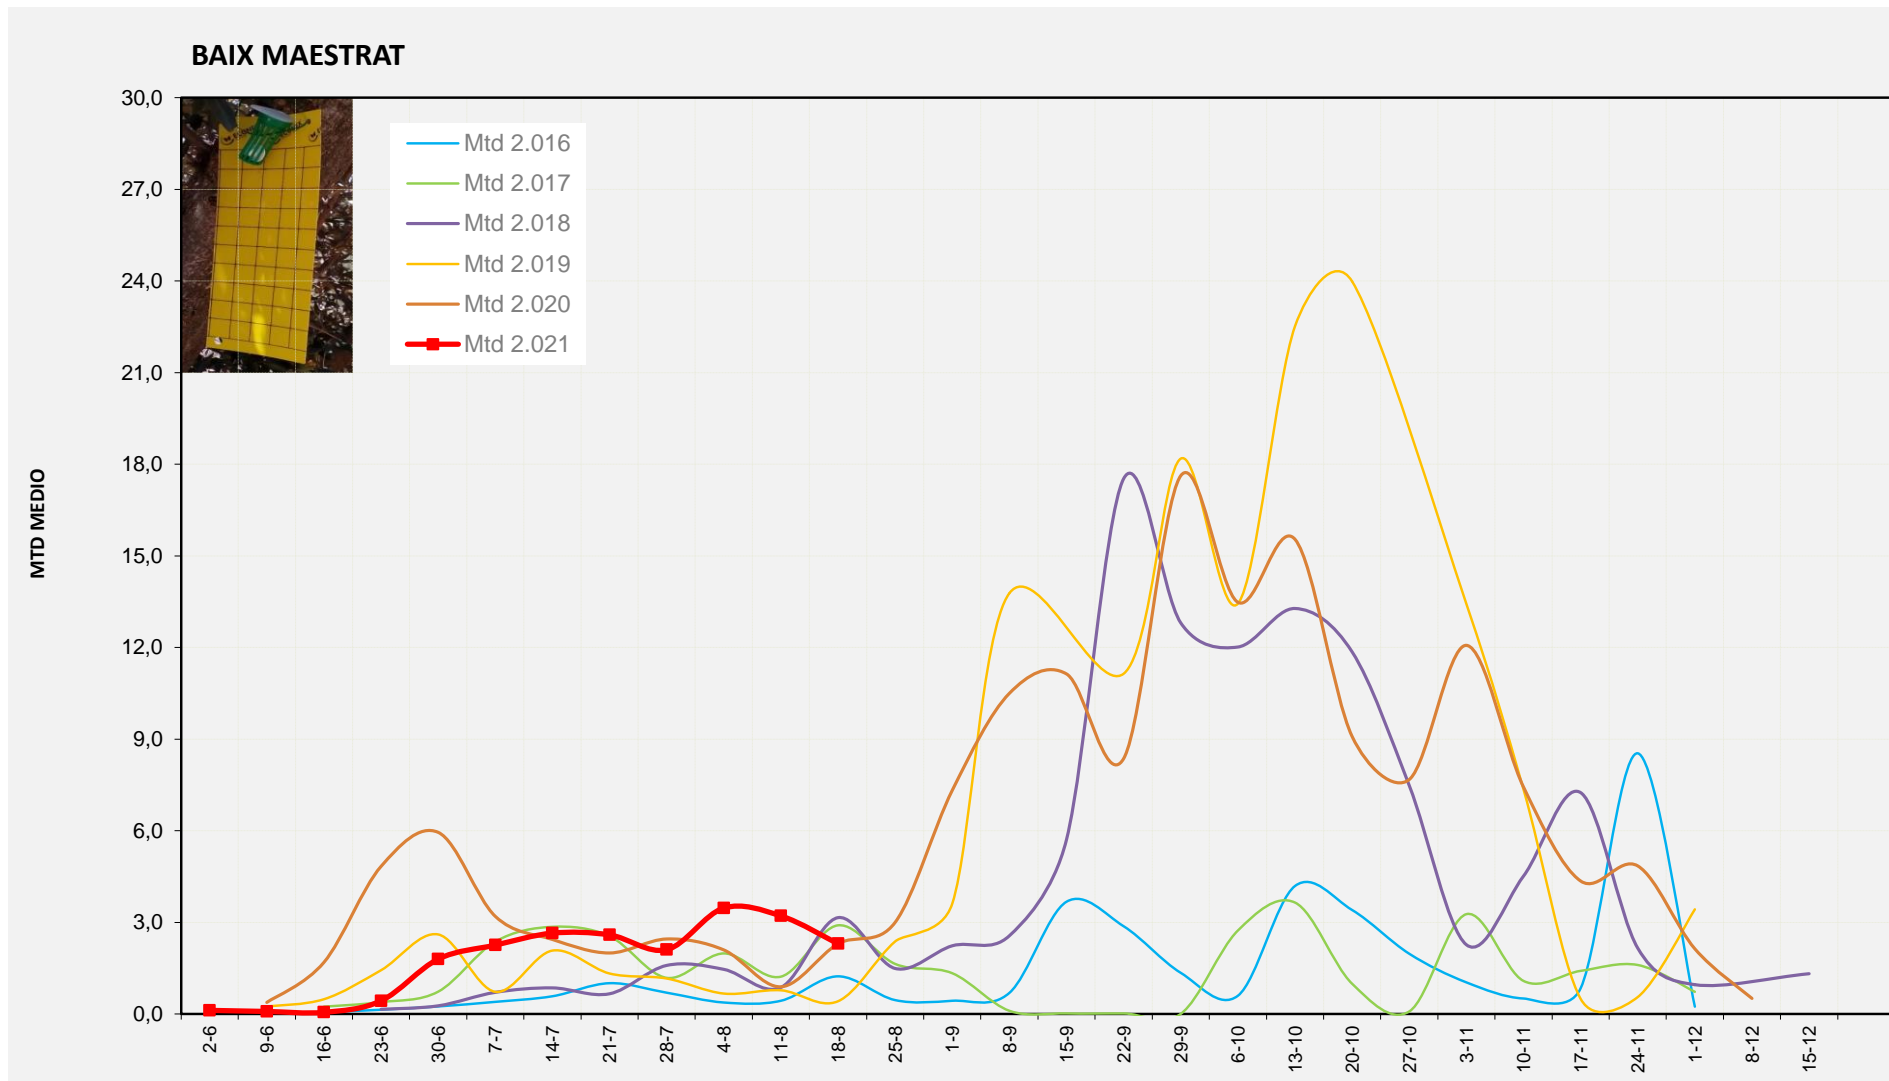

Setmana 33 BAIX MAESTRAT

Nº Trampes instal·lades: 20
% comptat última setmana: 100,00%

MTD MITJÀ	
2.016	1,24
2.017	2,91
2.018	3,16
2.019	0,42
2.020	2,30
2.021	2,30

MTD: Mosques/Trampa/Dia