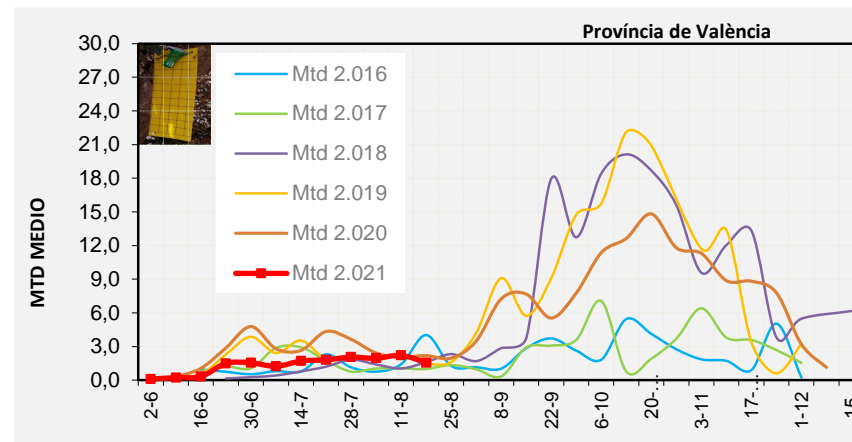

% comptat última setmana: 100,00%

% comptat última setmana: 100,00%