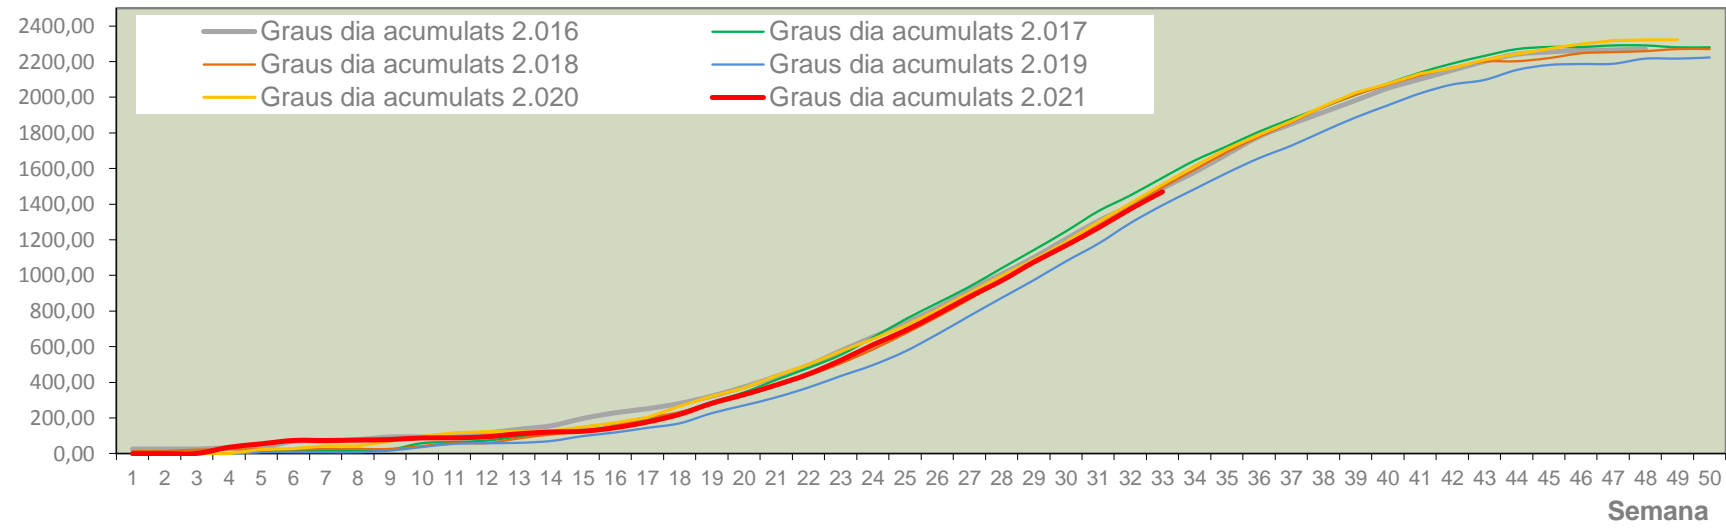

Nº Trampes instal·lades: 8

% comptat última setmana: 100,00%

MTD MITJÀ

2.016	1,79
2.017	0,08
2.018	1,50
2.019	0,65
2.020	2,77
2.021	0,93

MTD: Mosques/Trampa/Dia

Setmana 33 VINALOPÓ MITJÀ

Nº Trampes instal·lades: 6
 % comptat última setmana: 100,00%

MTD MITJÀ	
2.016	1,63
2.017	0,06
2.018	1,93
2.019	0,40
2.020	0,75
2.021	0,38

MTD: Mosques/Trampa/Dia

Dades climàtiques

Temperatura llindar a partir de la qual s'acumulen graus dia: 9°C

Grados.día

Integral térmica zona oleícola 2.021

Grados °C

Temperatura mitjana en zona oleícola 2.021