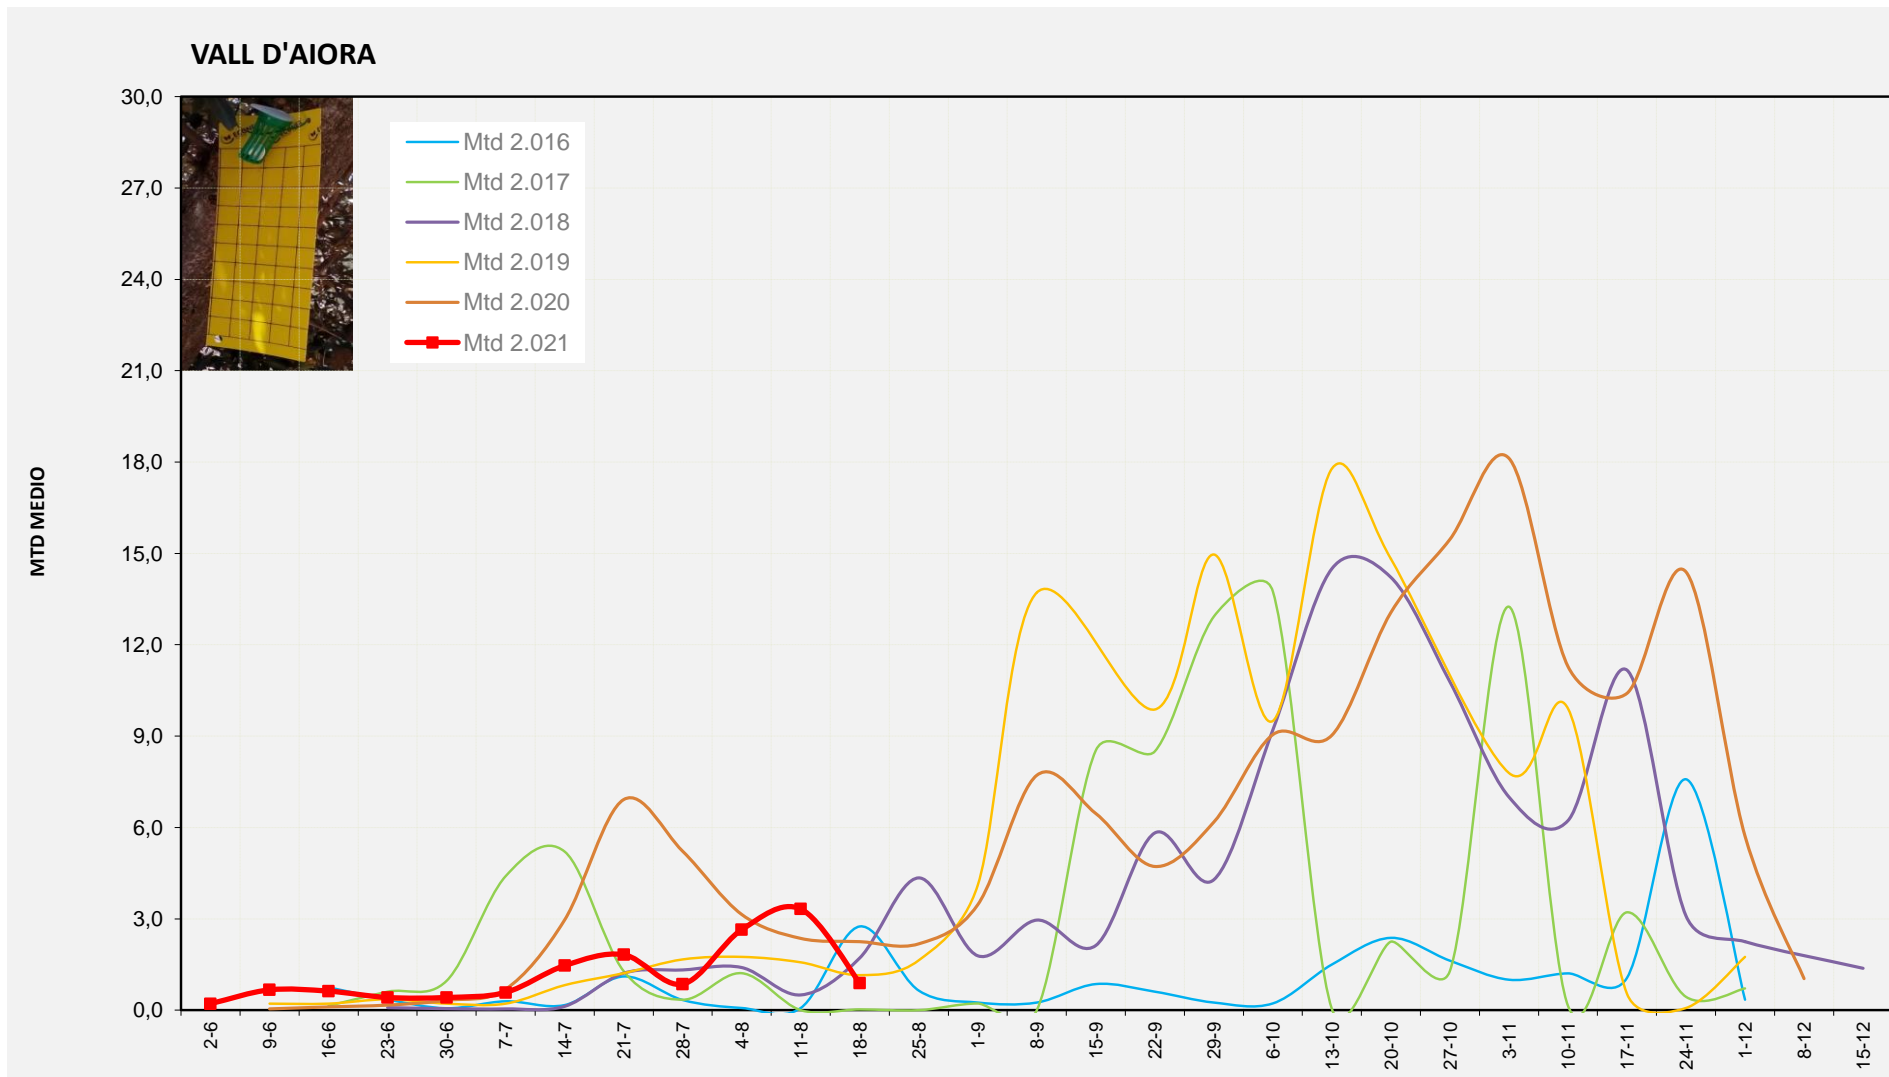

Setmana 33 VALL D'AIORA

Nº Trampes instal·lades: 4

% comptat última setmana: 100,00%

MTD MITJÀ

2.016	2,75
2.017	0,03
2.018	1,71
2.019	1,15
2.020	2,25
2.021	0,89

MTD: Mosques/Trampa/Dia