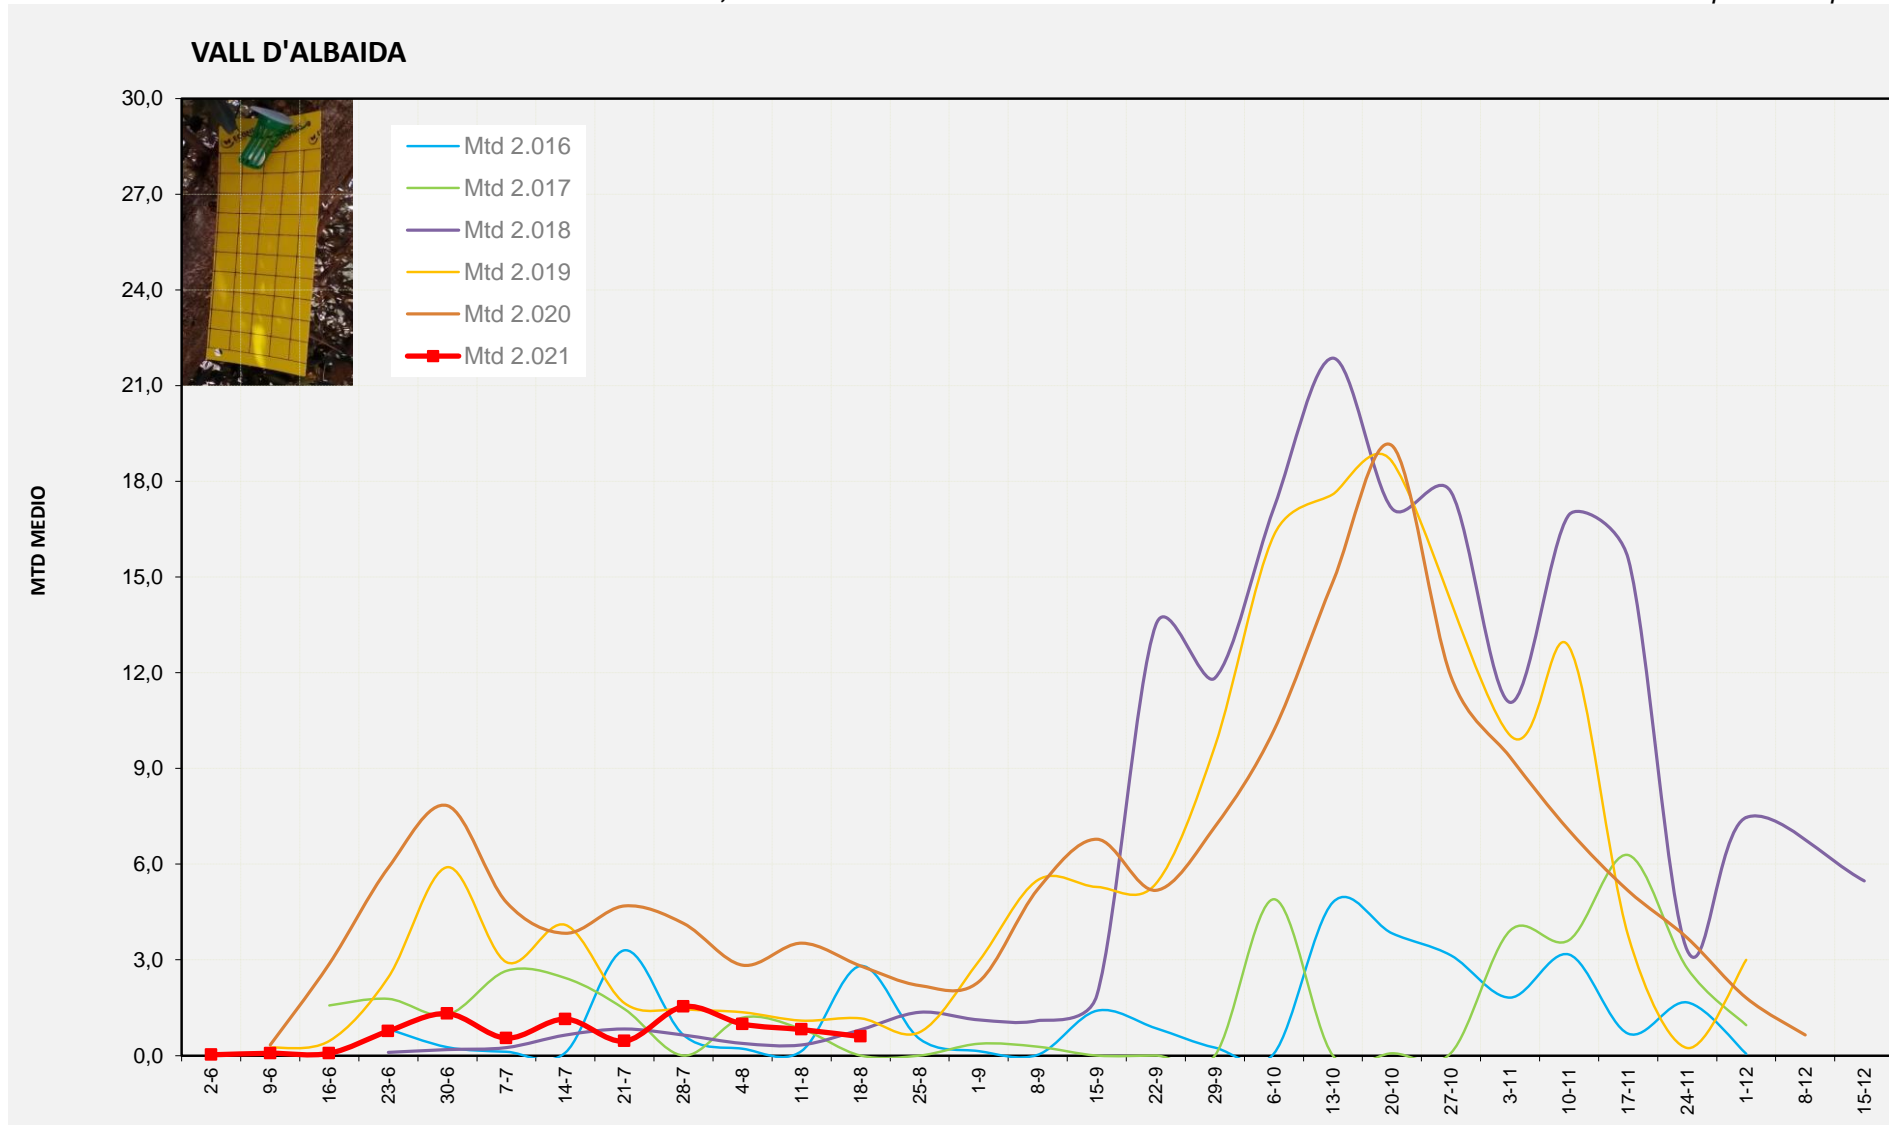

Setmana 33 VALL D'ALBAIDA

Nº Trampes instal·lades: 6

% comptat última setmana: 100,00%

MTD MITJÀ

2.016	2,81
2.017	0,00
2.018	0,81
2.019	1,17
2.020	2,81
2.021	0,60

MTD: Mosques/Trampa/Dia

Setmana 33 MARINA ALTA