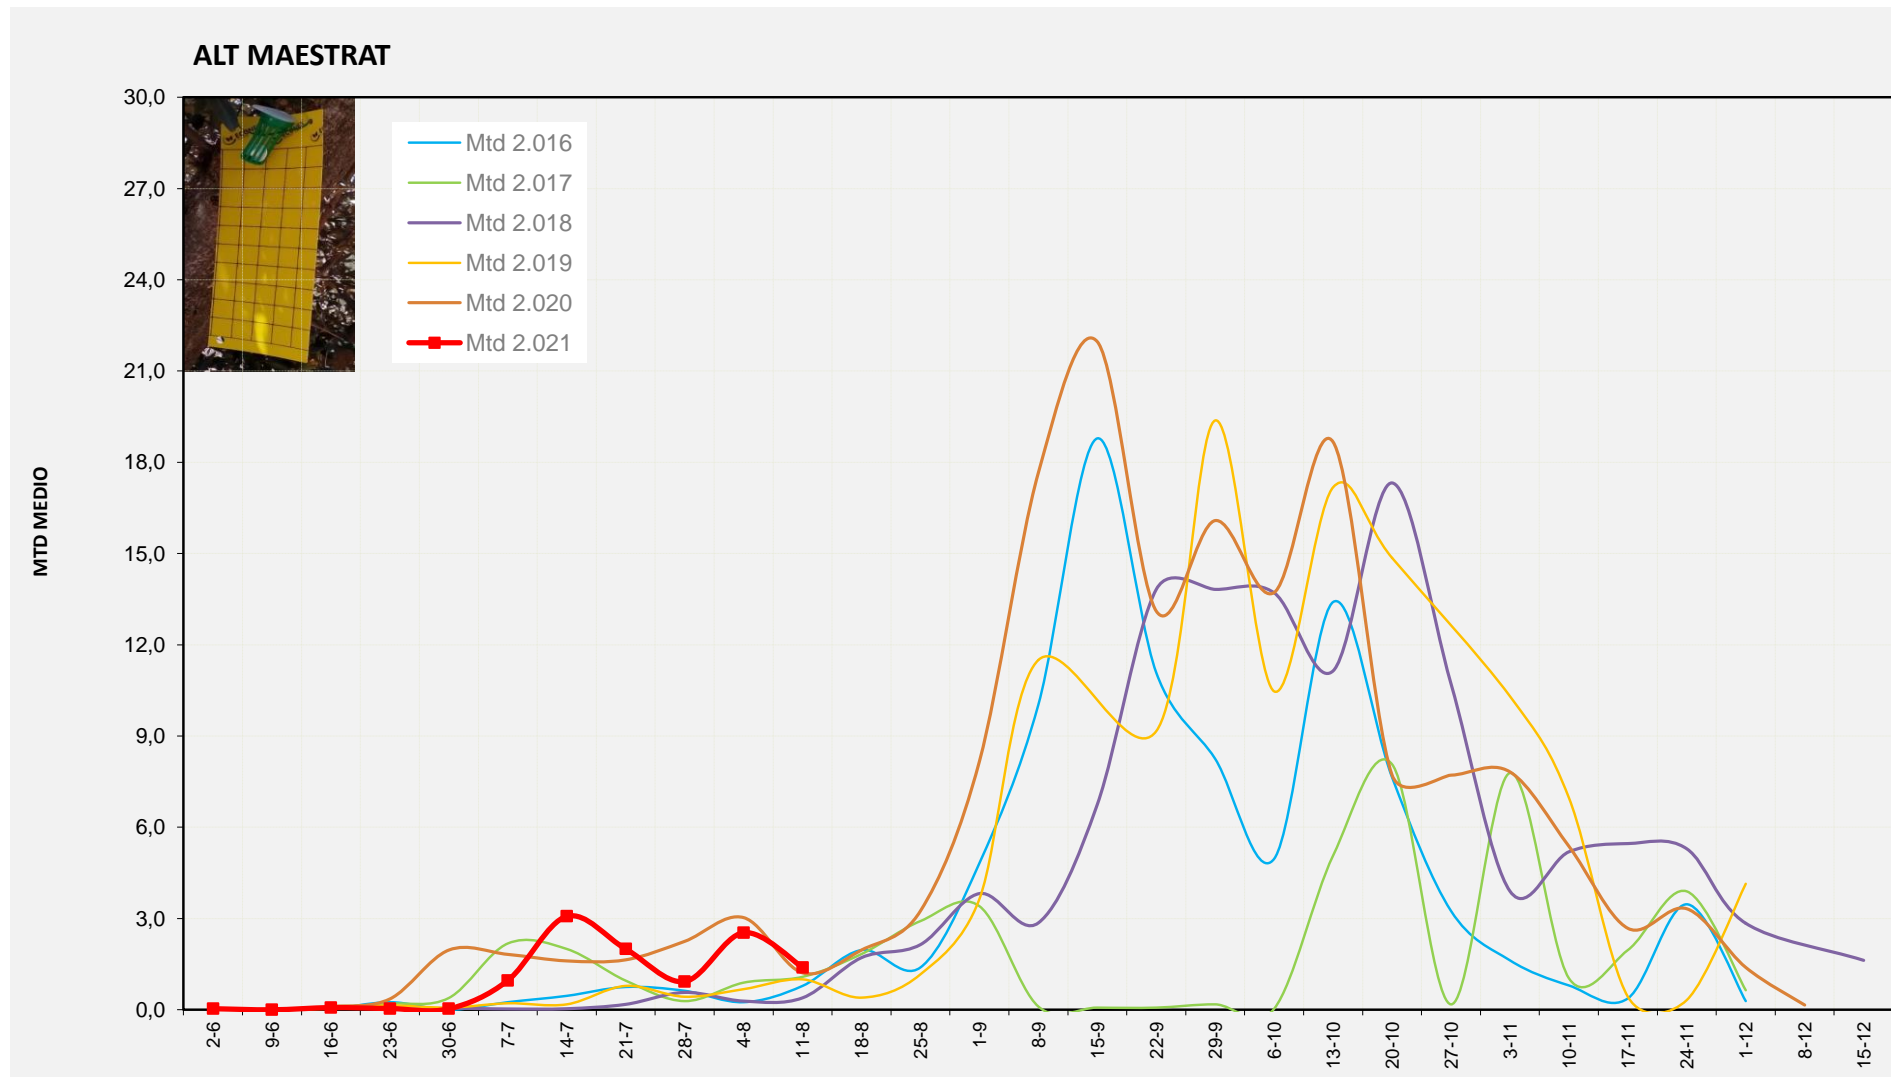

Setmana 32 ALT MAESTRAT

Nº Trampes instal·lades: 4
% comptat última setmana: 100,00%

MTD MITJÀ

2.016	0,79
2.017	1,08
2.018	0,39
2.019	1,00
2.020	1,21
2.021	1,39

MTD: Mosques/Trampa/Dia