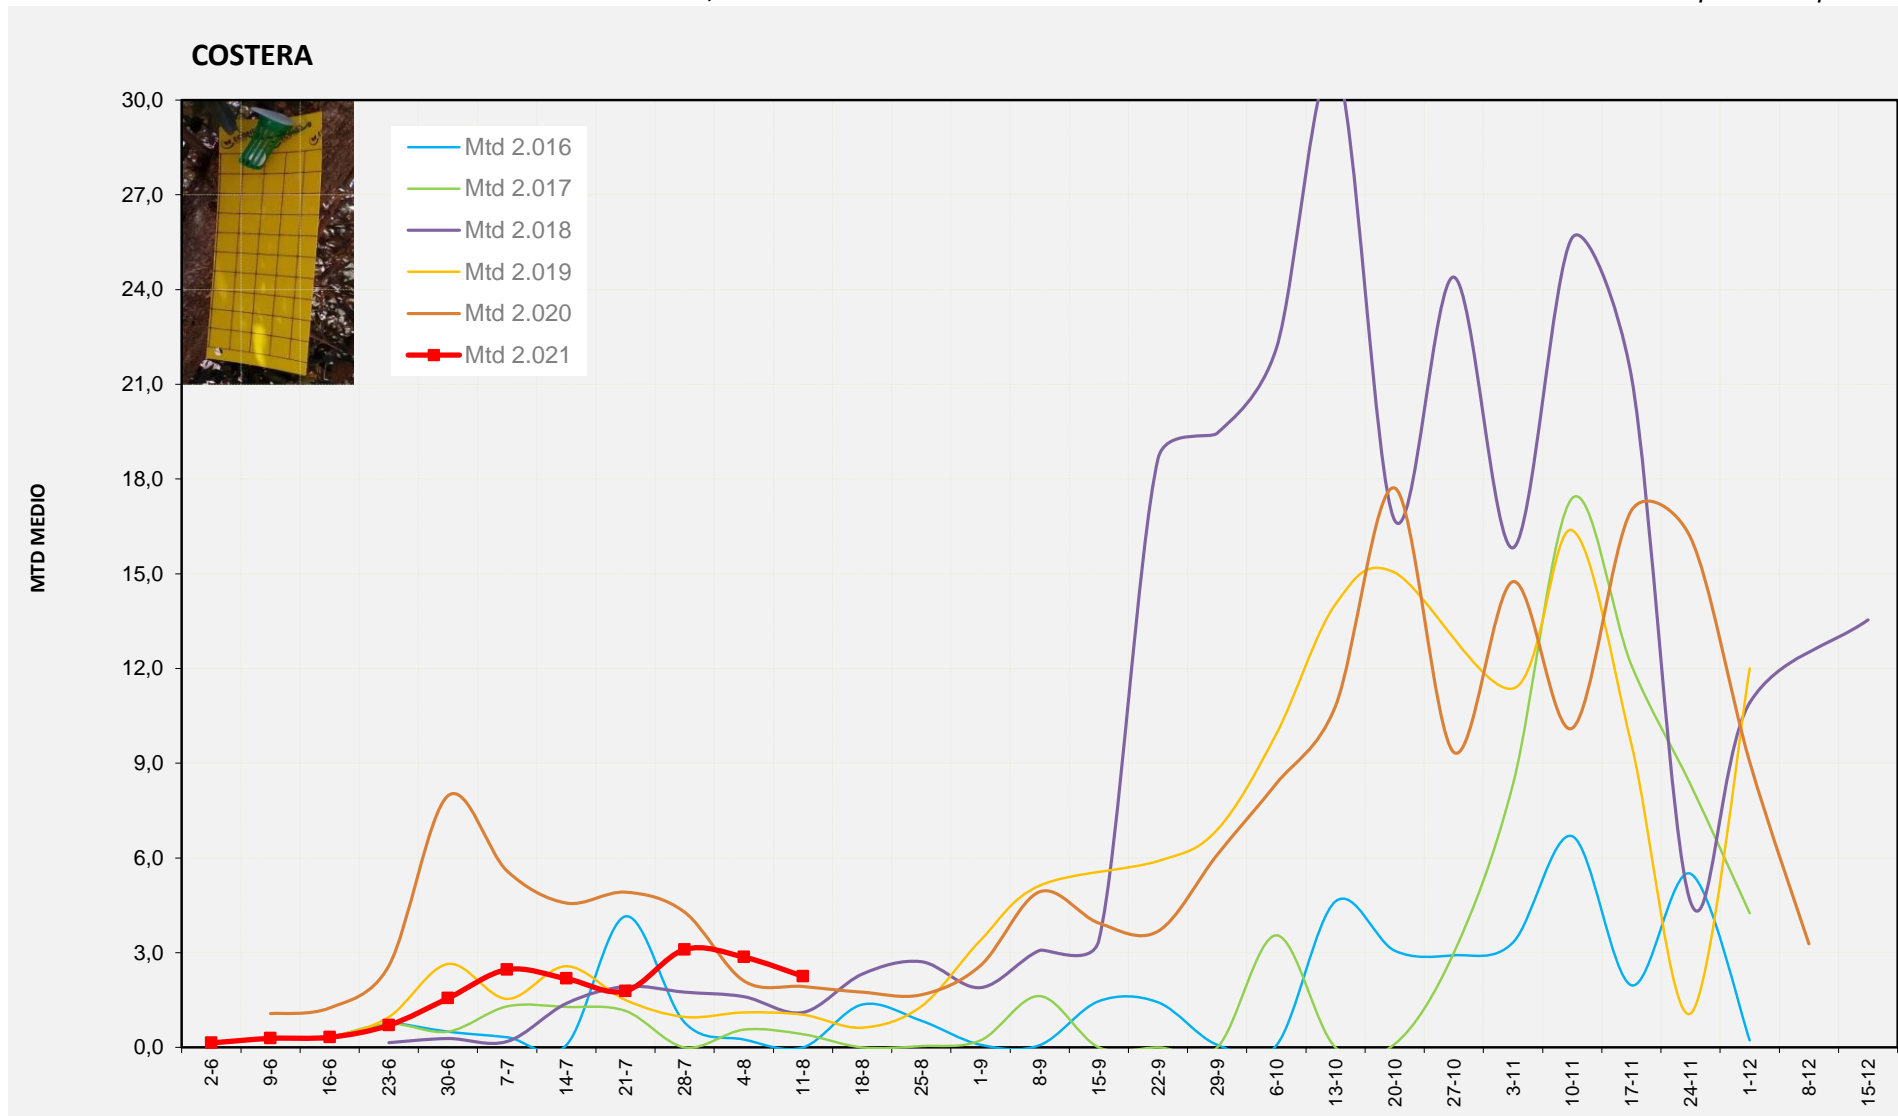

Setmana 32 COSTERA

Nº Trampes instal·lades: 4
% comptat última setmana: 100,00%

MTD MITJÀ	
2.016	0,00
2.017	0,42
2.018	1,11
2.019	1,04
2.020	1,93
2.021	2,25

MTD: Mosques/Trampa/Dia