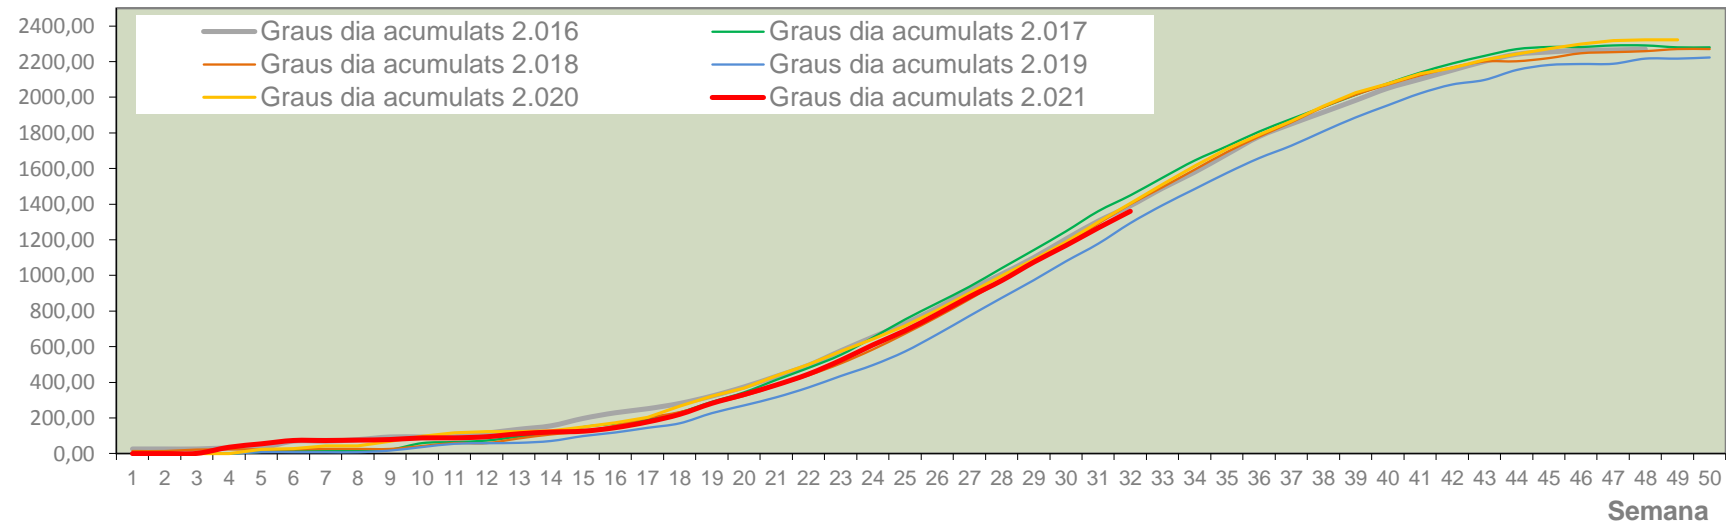

	MTD MITJÀ
2.016	8,00
2.017	0,11
2.018	0,79
2.019	1,56
2.020	2,56
2.021	0,30

MTD: Mosques/Trampa/Dia

Dades climàtiques

Temperatura llindar a partir de la qual s'acumulen graus dia: 9°C

Grados.día

Integral térmica zona oleícola 2.021

Grados °C

Temperatura mitjana en zona oleícola 2.021