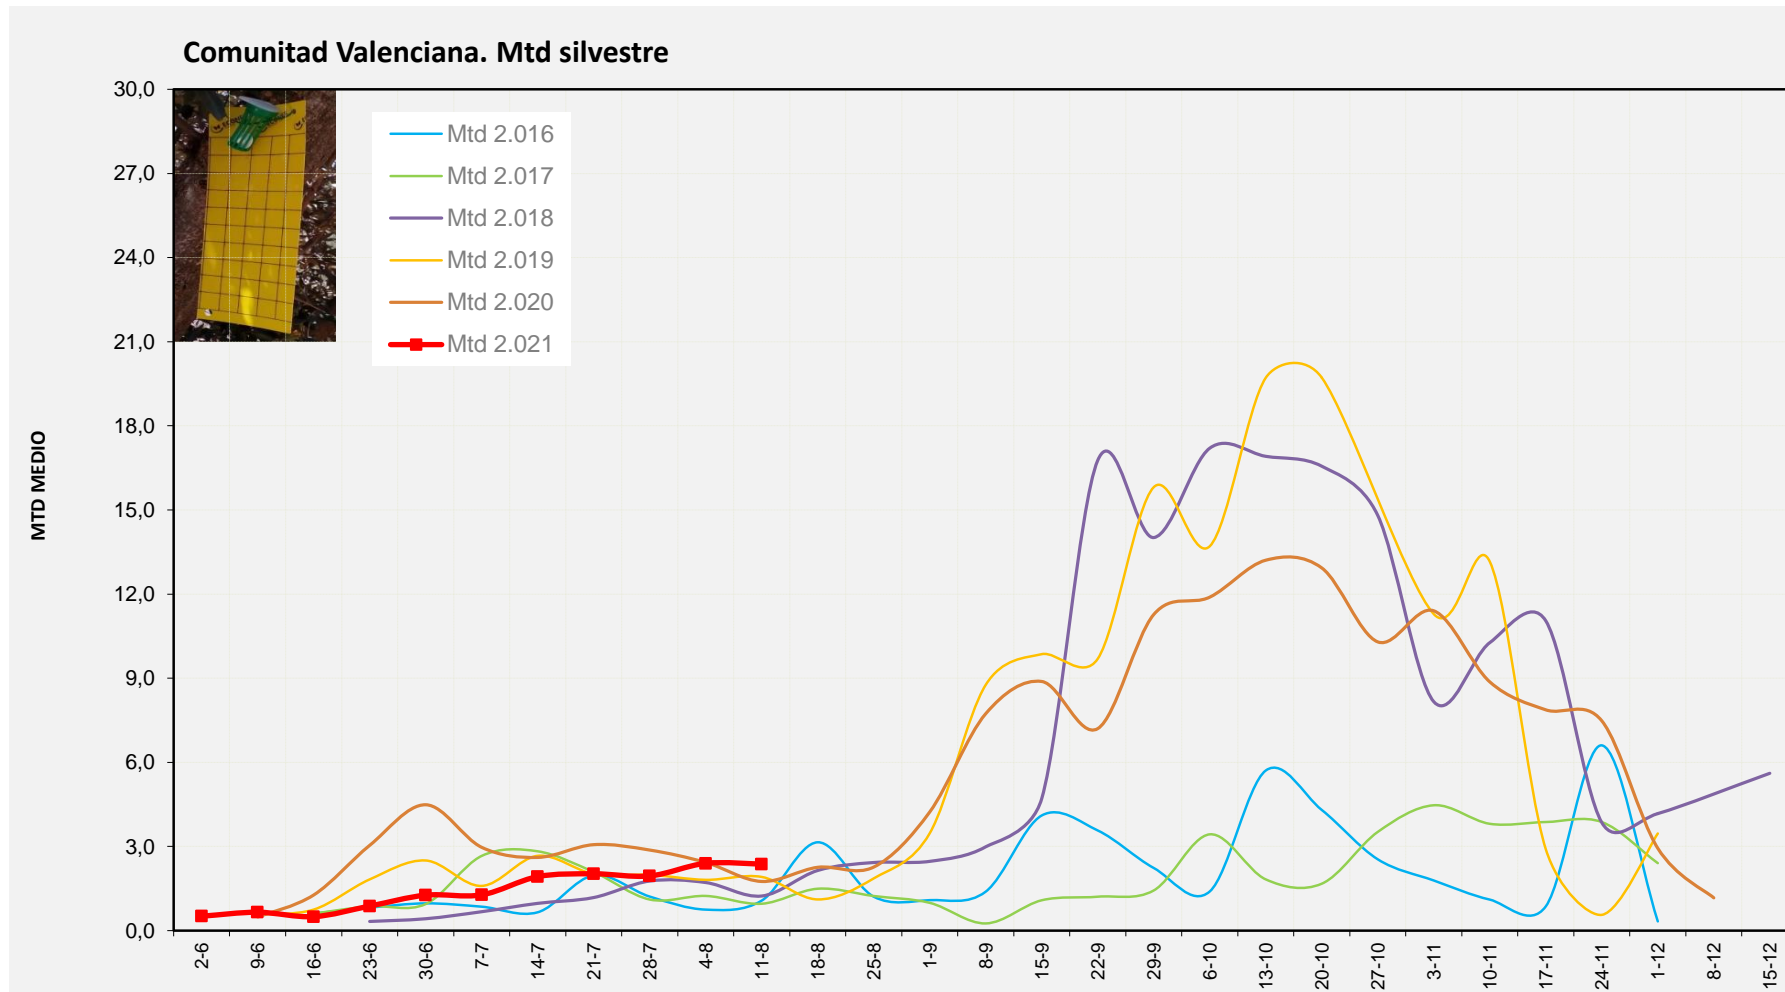

Setmana 32 Corba poblacional Comunitat Valenciana

MTD mateixa setmana

2.016	1,07
2.017	0,96
2.018	1,24
2.019	1,92
2.020	1,75
2.021	2,37

% comptat última setmana: 100,00%

MTD: Mosques/Trampa/Dia