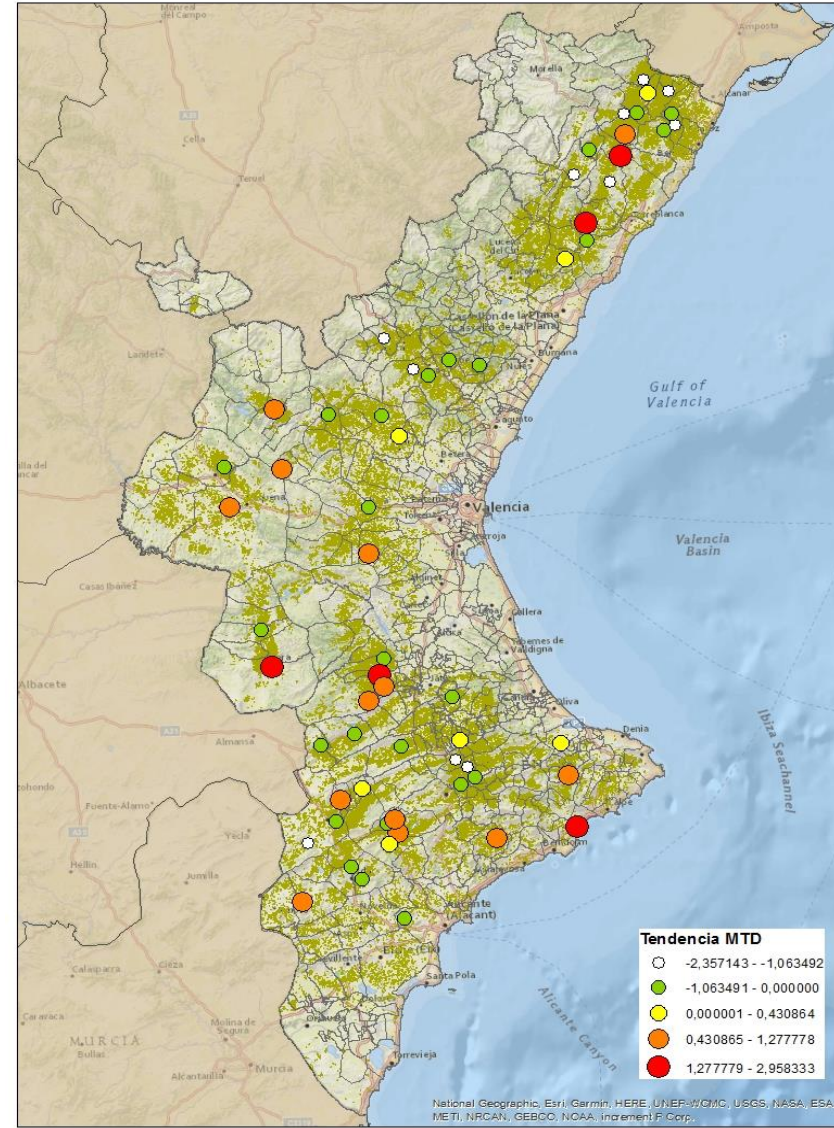

LA VALL D'ALBAIDA

ALACANT

MARINA ALTA

EL COMTAT

MARINA BAIXA

ALCOIÀ

ALT VINALOPÓ

ALACANTÍ

VINALOPÓ MITJÀ

Setmana 32 Resum per zones

MTD: Mosques/Trampa/Dia

MTD BACTROCERA OLEAE

% TRAMPES REVISADES

Setmana 32 Isomosques. Nivells poblacionals i tendència de la població silvestre

Nivell Poblacional Punts de control *Bactrocera oleae* 2.021

Tendència Punts de control *Bactrocera oleae* 2.021

Setmana 32 Corba poblacional Comunitat Valenciana

MTD mateixa setmana

2.016	1,07
2.017	0,96
2.018	1,24
2.019	1,92
2.020	1,75
2.021	2,37

% comptat última setmana: 100,00%