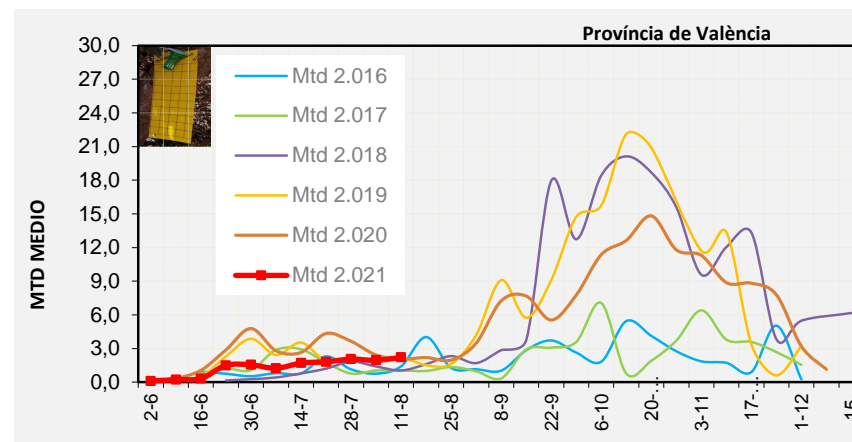

% comptat última setmana: 100,00%

% comptat última setmana: 100,00%