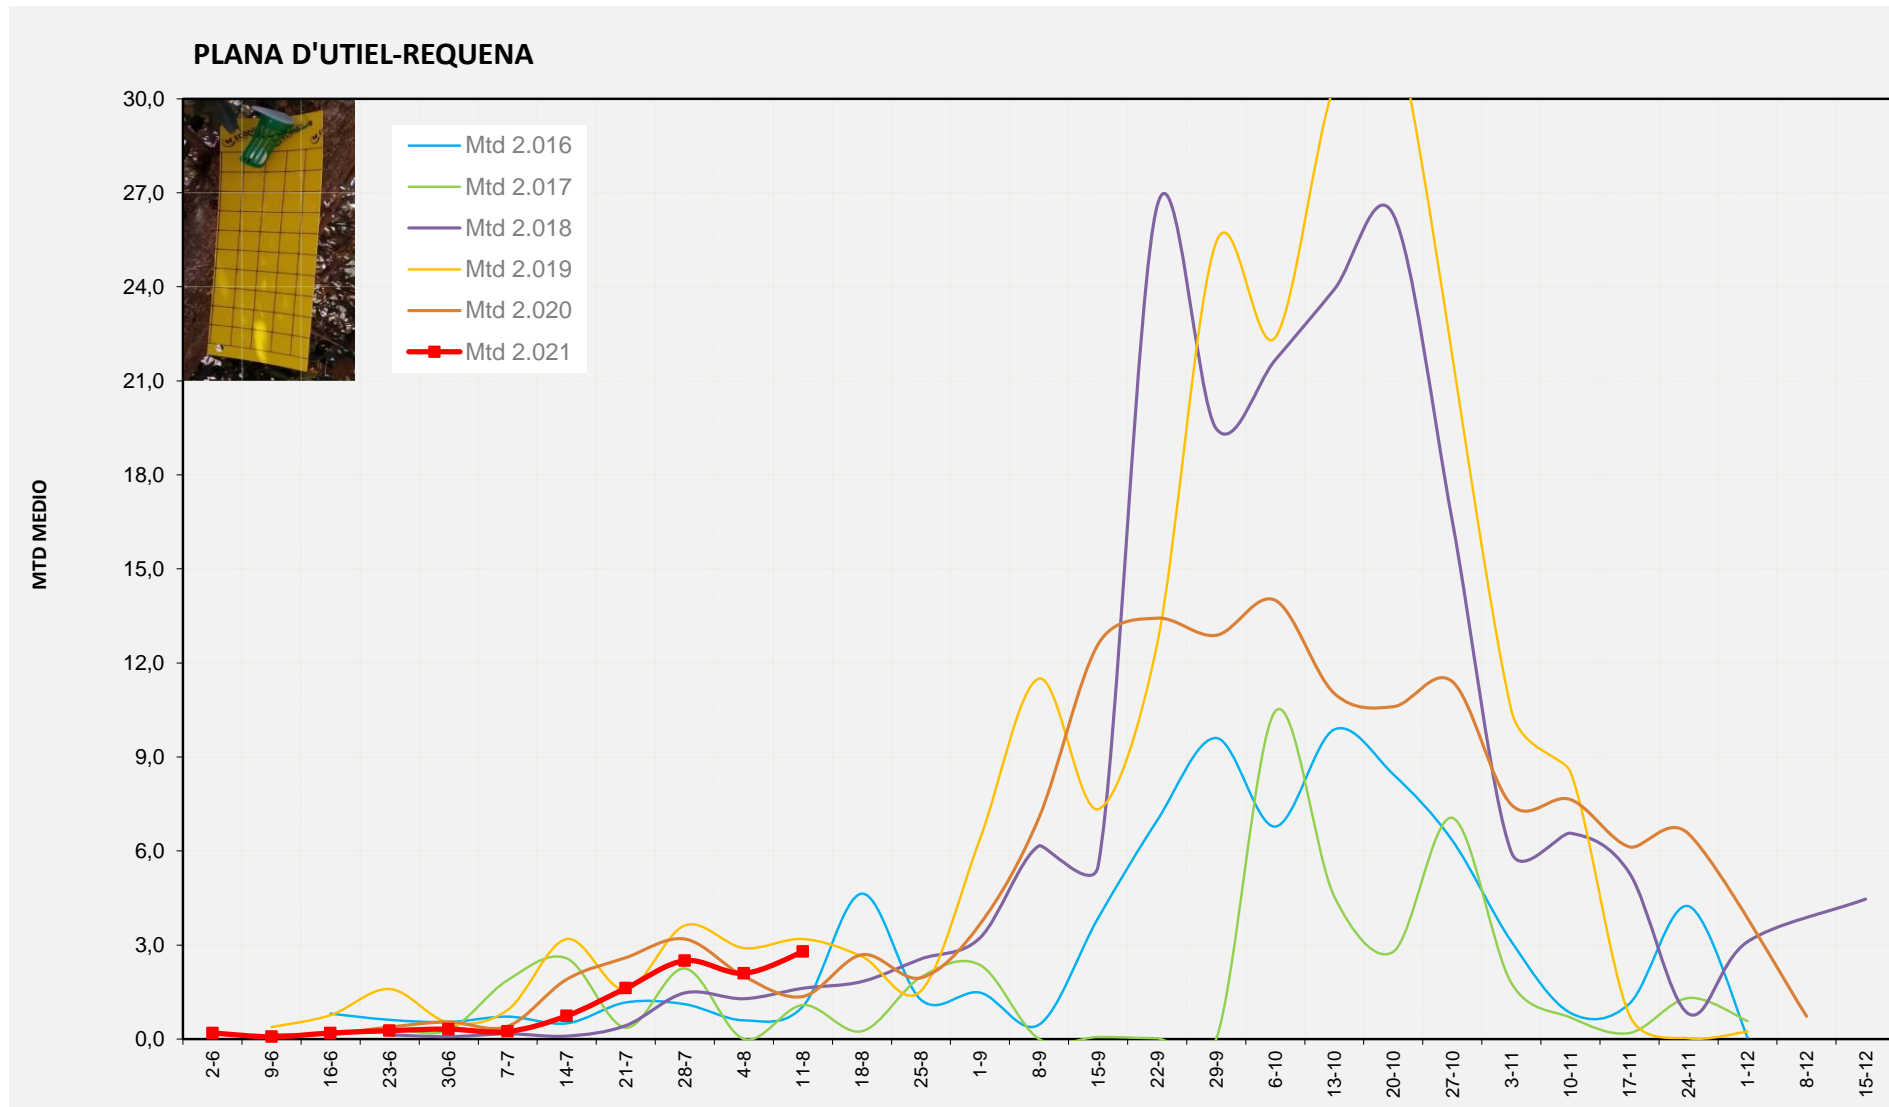

Setmana 32 PLANA D'UTIEL-REQUENA

Nº Trampes instal·lades: 6

% comptat última setmana: 100,00%

MTD MITJÀ

2.016	1,04
2.017	1,08
2.018	1,62
2.019	3,19
2.020	1,36
2.021	2,79

MTD: Mosques/Trampa/Dia