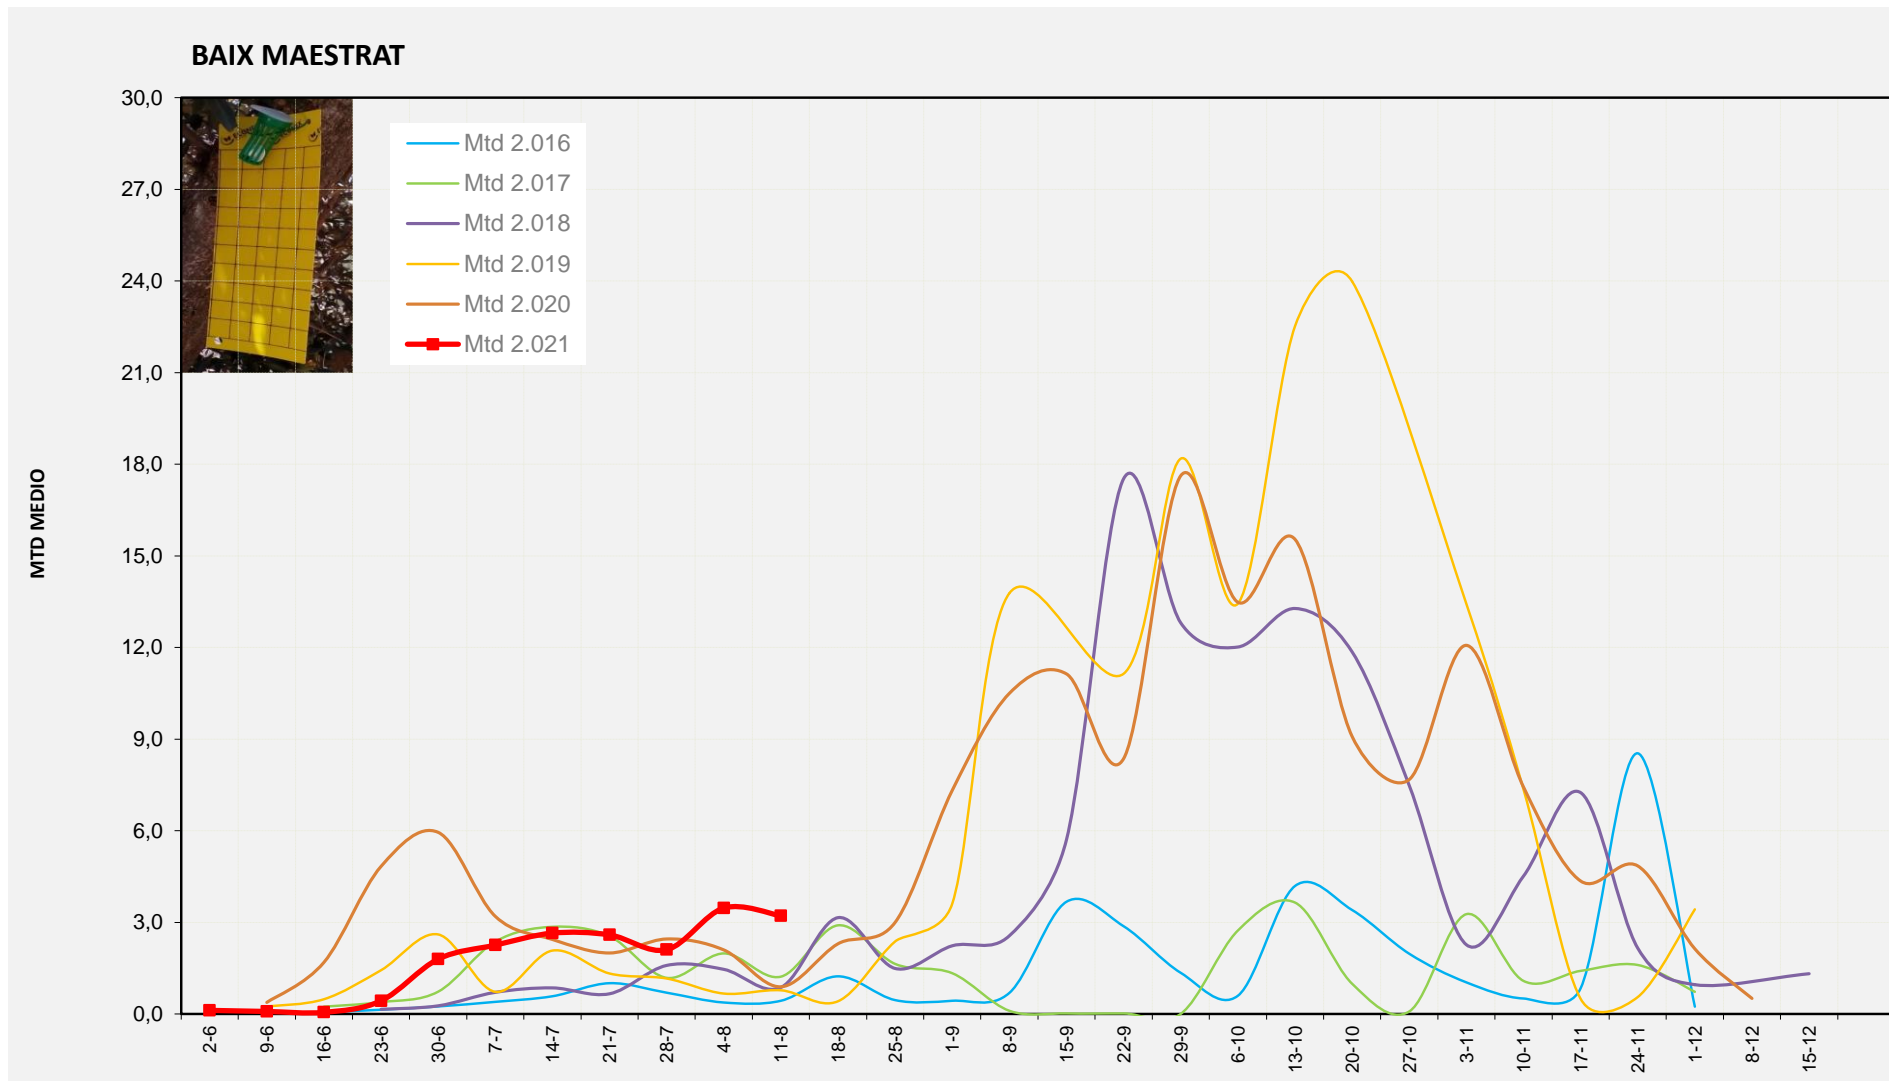

Setmana 32 BAIX MAESTRAT

Nº Trampes instal·lades: 20
% comptat última setmana: 100,00%

MTD MITJÀ	
2.016	0,44
2.017	1,23
2.018	0,87
2.019	0,78
2.020	0,89
2.021	3,21

MTD: Mosques/Trampa/Dia