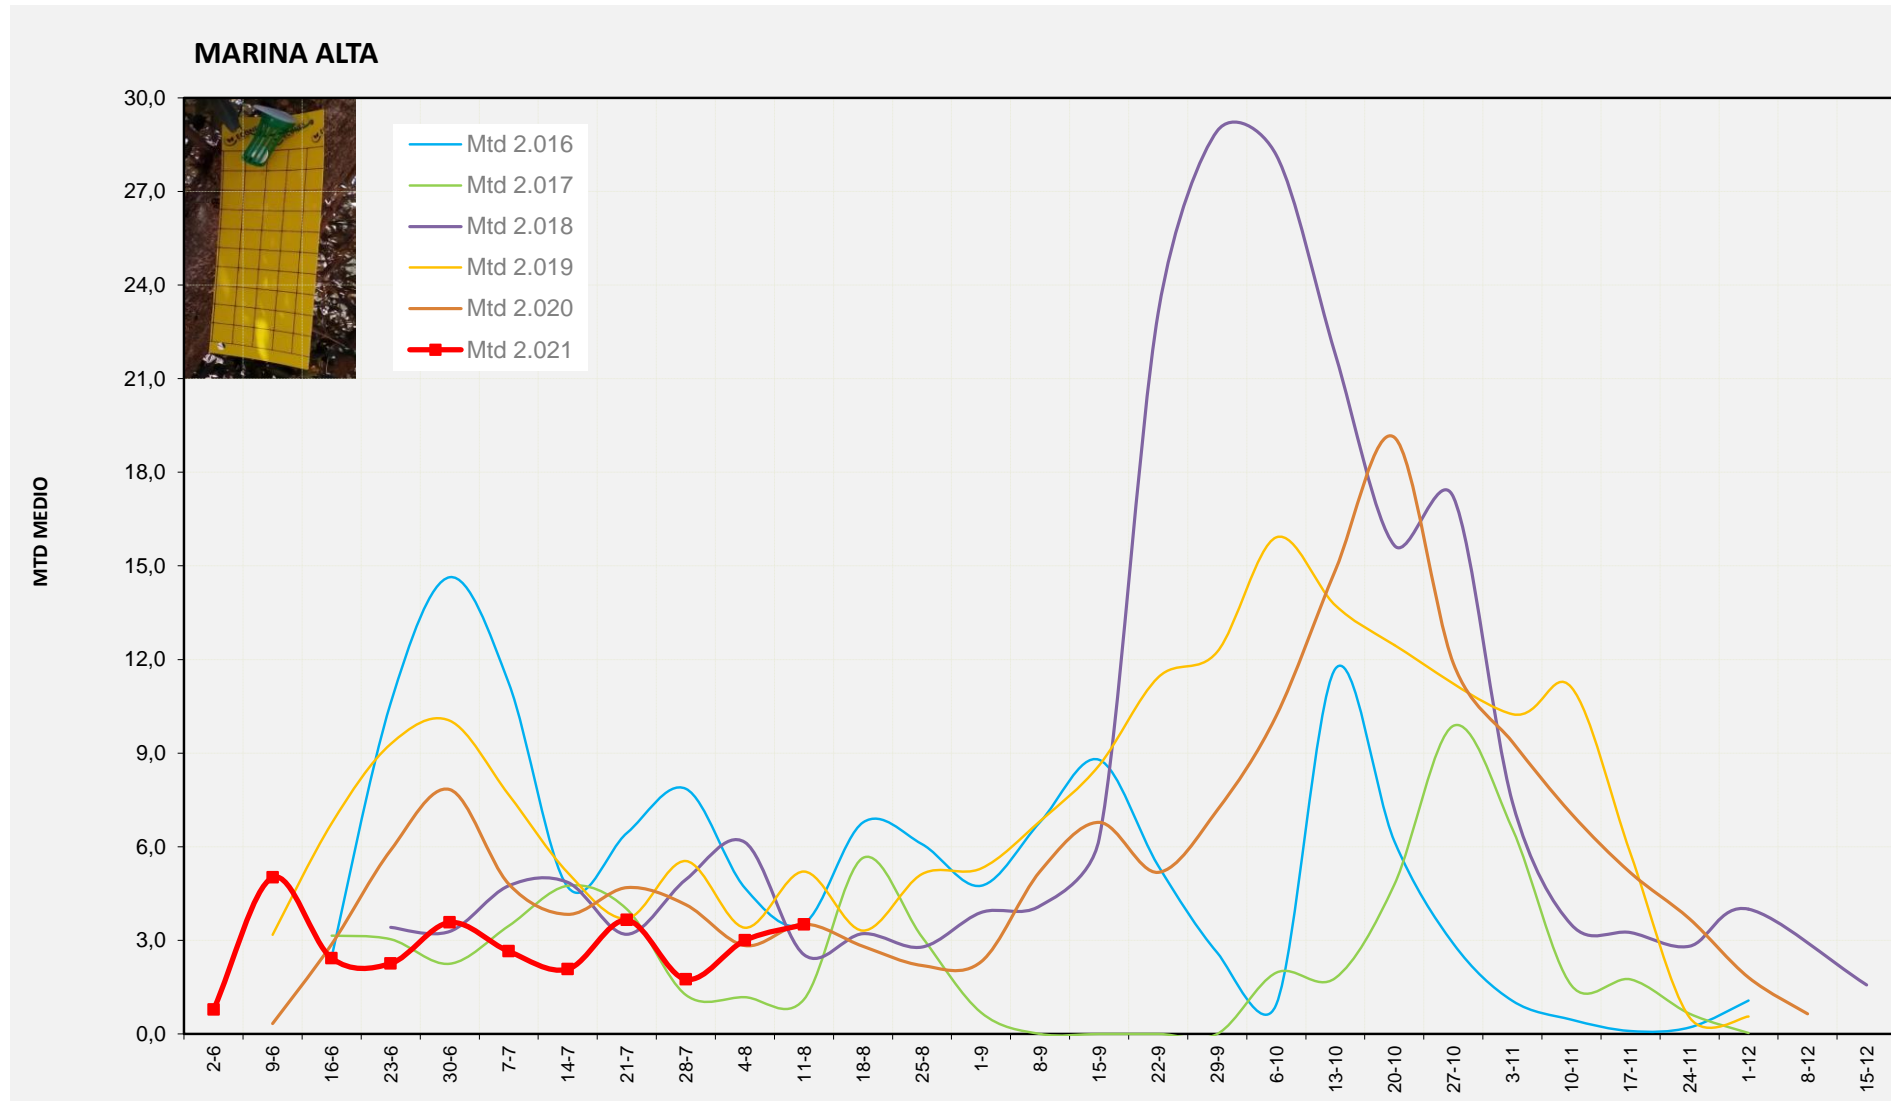

Setmana 32 MARINA ALTA

Nº Trampes instal·lades: 4

% comptat última setmana: 100,00%

MTD MITJÀ

2.016	3,54
2.017	1,11
2.018	2,54
2.019	5,21
2.020	4,15
2.021	3,50

MTD: Mosques/Trampa/Dia