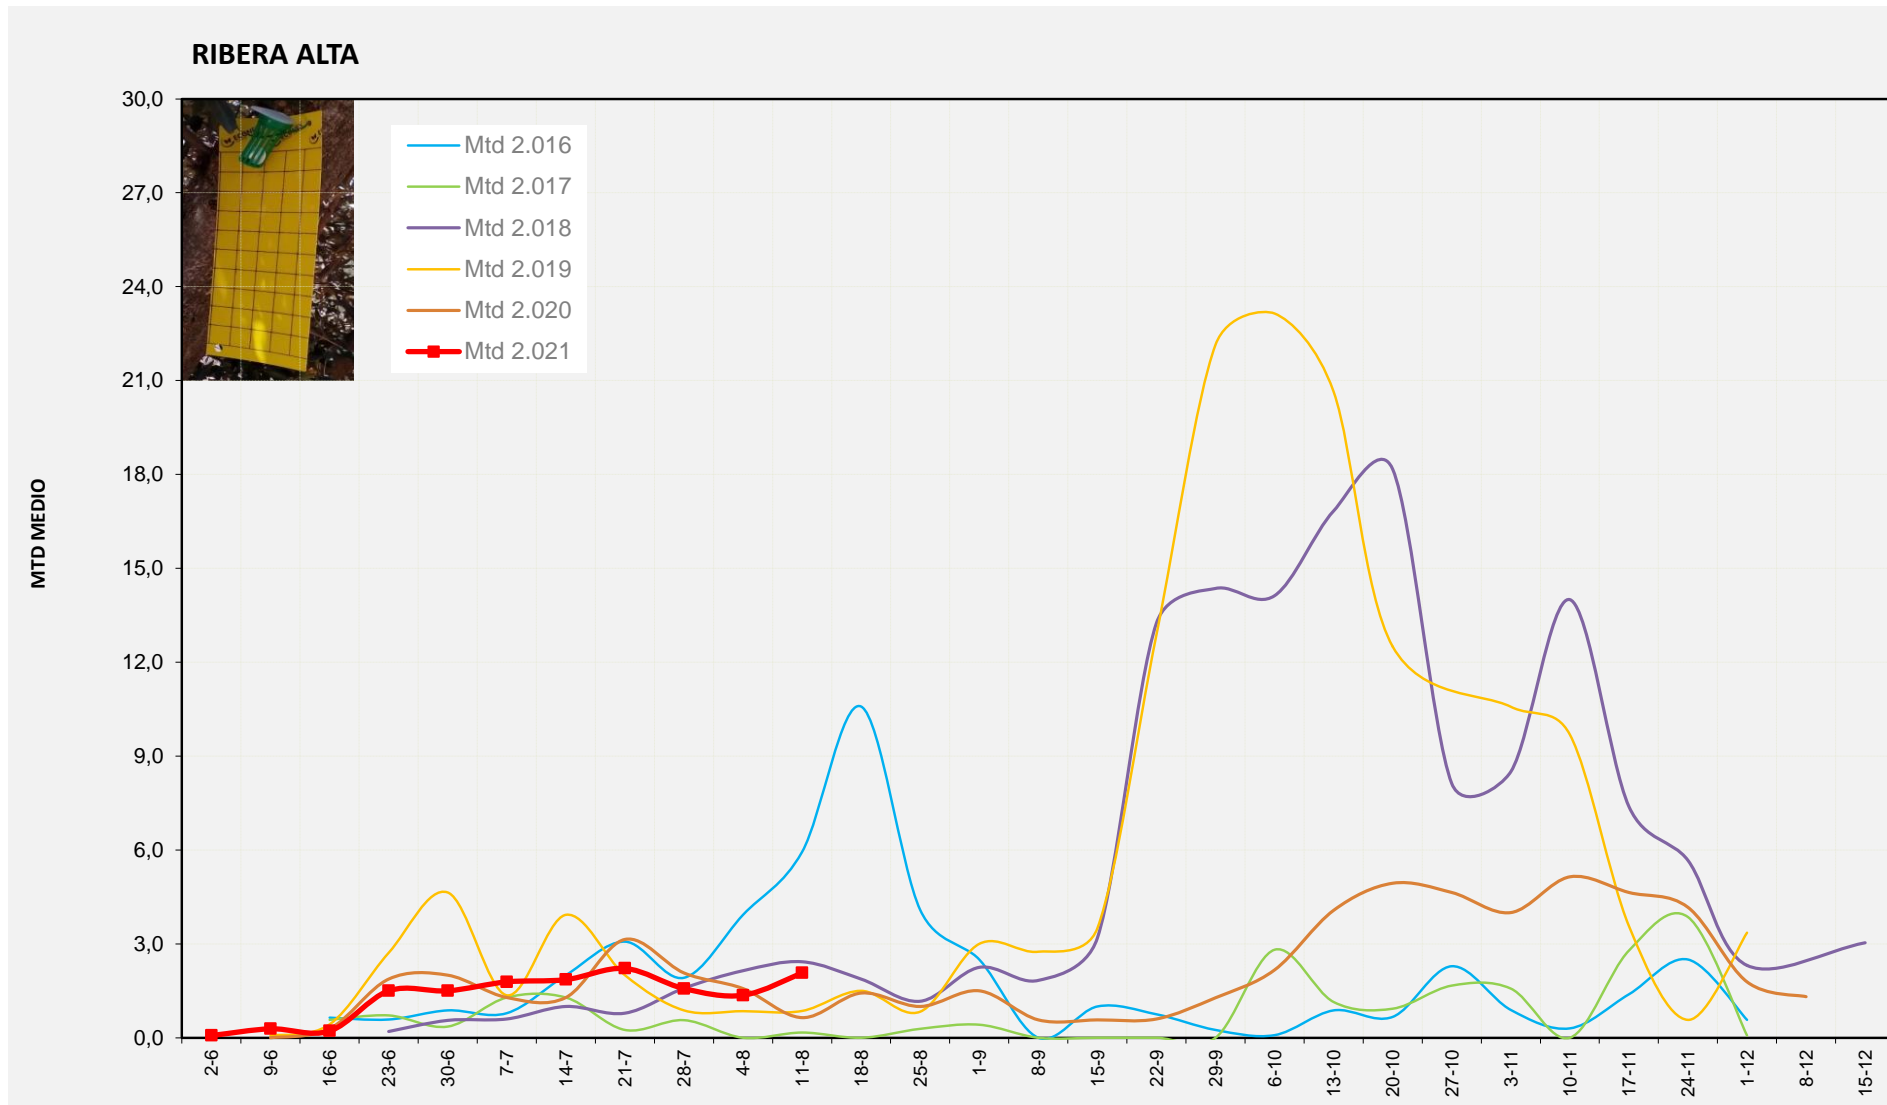

Setmana 32 RIBERA ALTA

Nº Trampes instal·lades: 2

% comptat última setmana: 100,00%

MTD MITJÀ

2.016	5,94
2.017	0,17
2.018	2,43
2.019	0,86
2.020	0,64
2.021	2,07

MTD: Mosques/Trampa/Dia