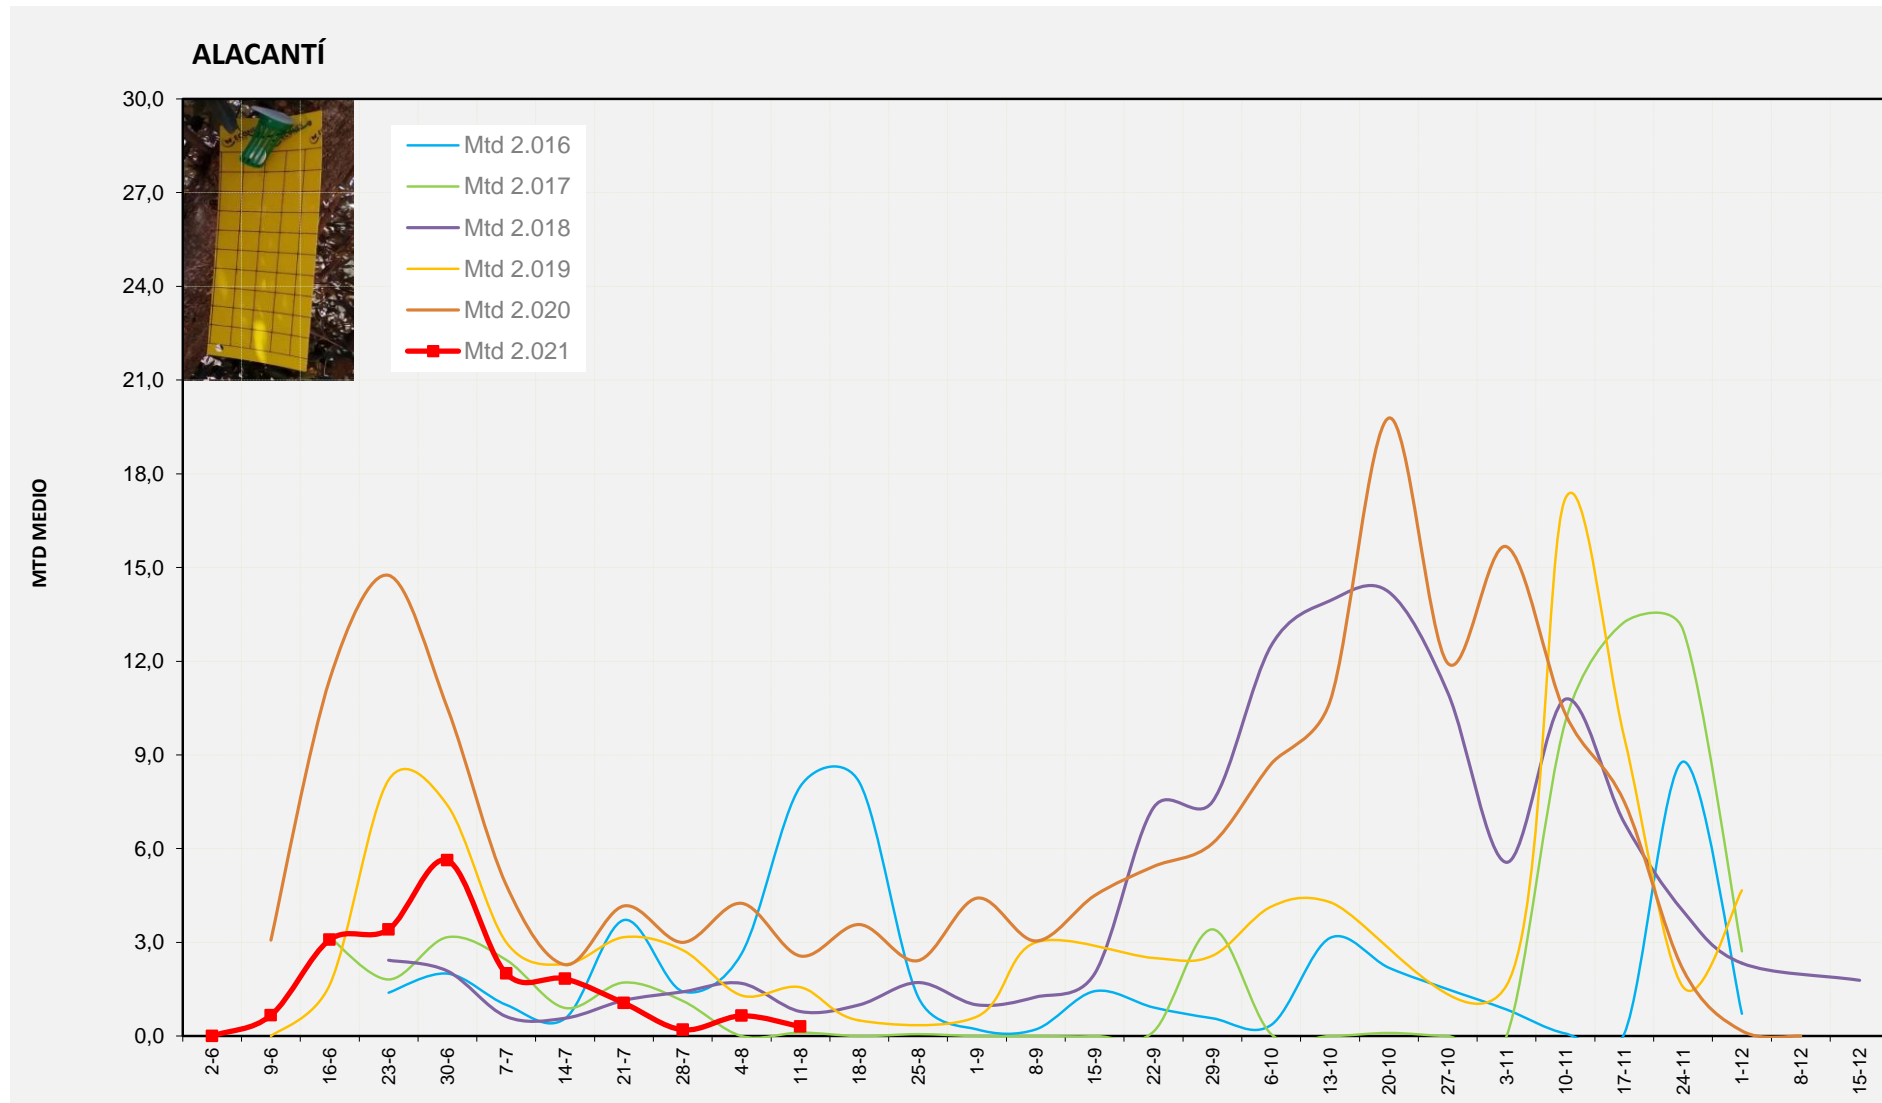

Setmana 32 ALACANTÍ

Nº Trampes instal·lades: 2
% comptat última setmana: 100,00%

	MTD MITJÀ
2.016	8,00
2.017	0,11
2.018	0,79
2.019	1,56
2.020	2,56
2.021	0,30

MTD: Mosques/Trampa/Dia