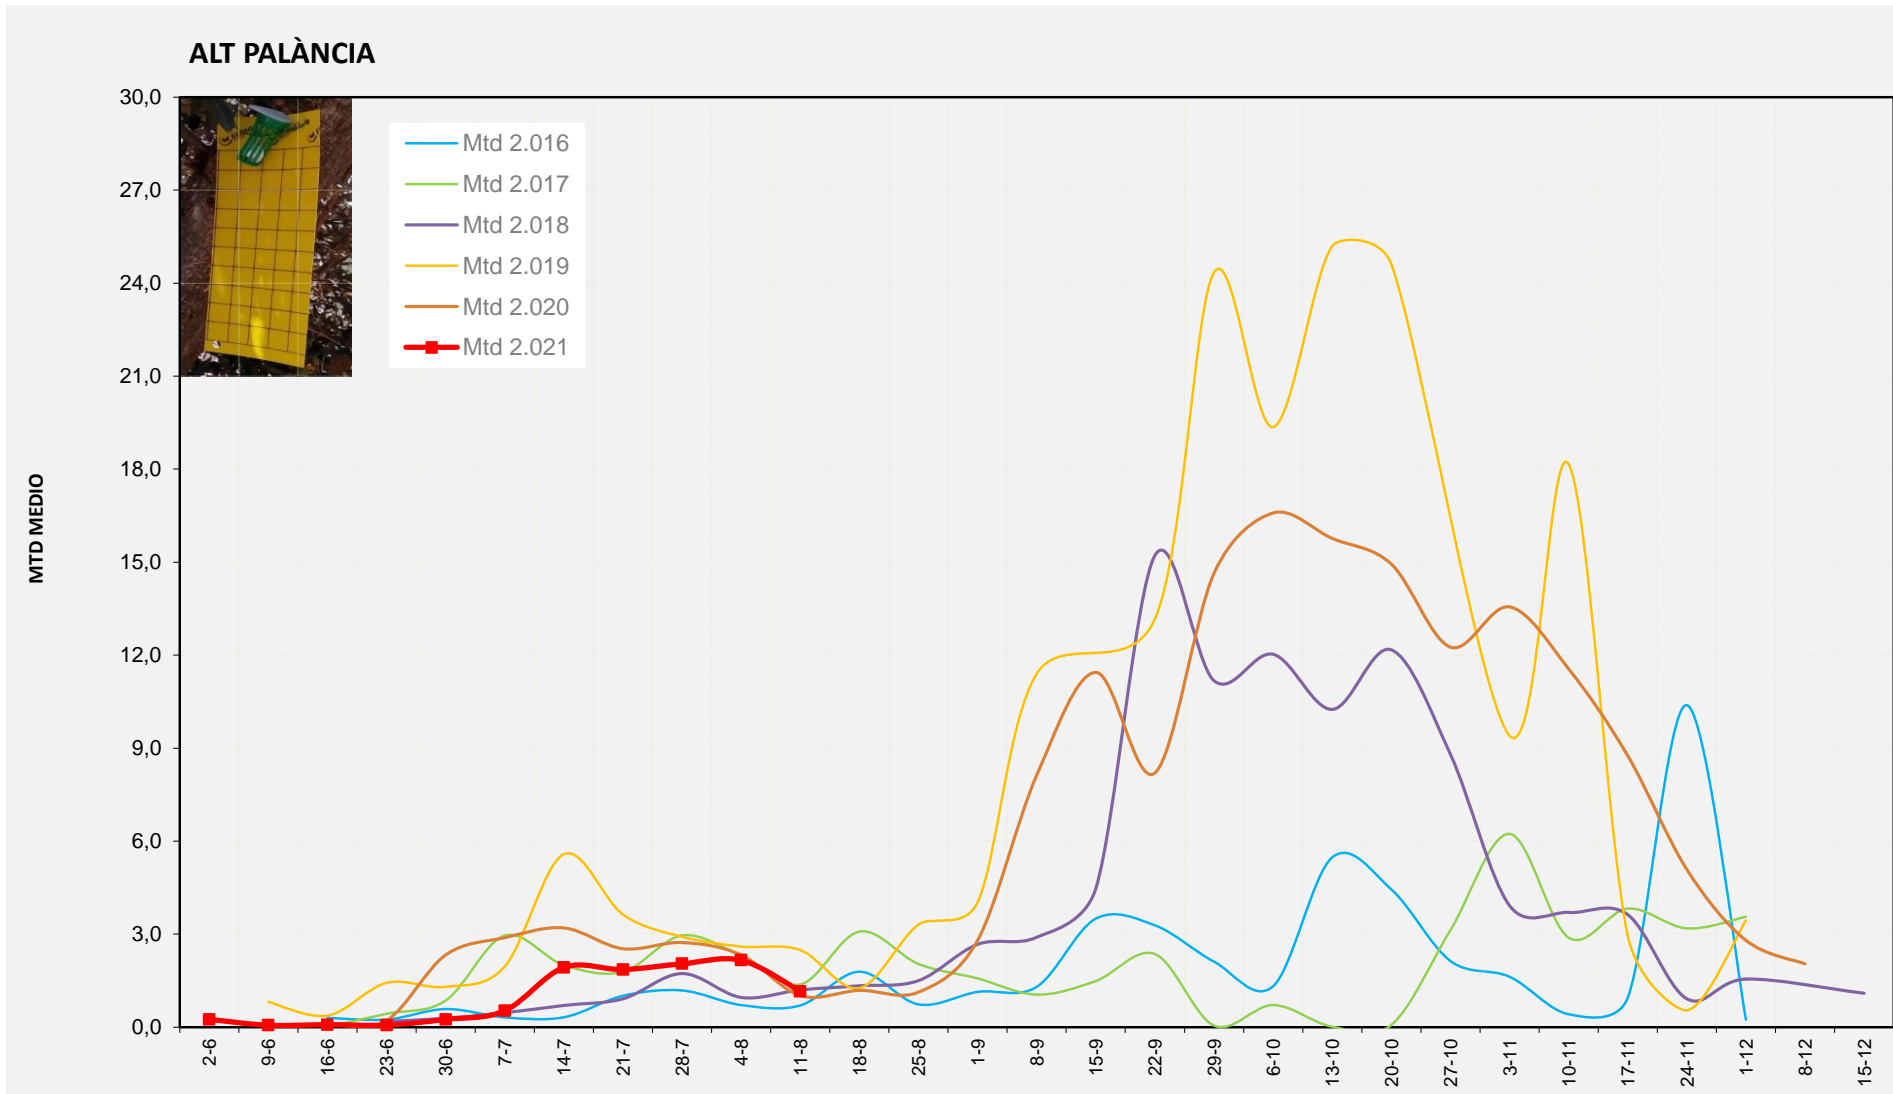

Setmana 32 ALT PALÀNCIA

Nº Trampes instal·lades: 10
% comptat última setmana: 100,00%

MTD MITJÀ	
2.016	0,70
2.017	1,38
2.018	1,20
2.019	2,49
2.020	1,01
2.021	1,16

MTD: Mosques/Trampa/Dia