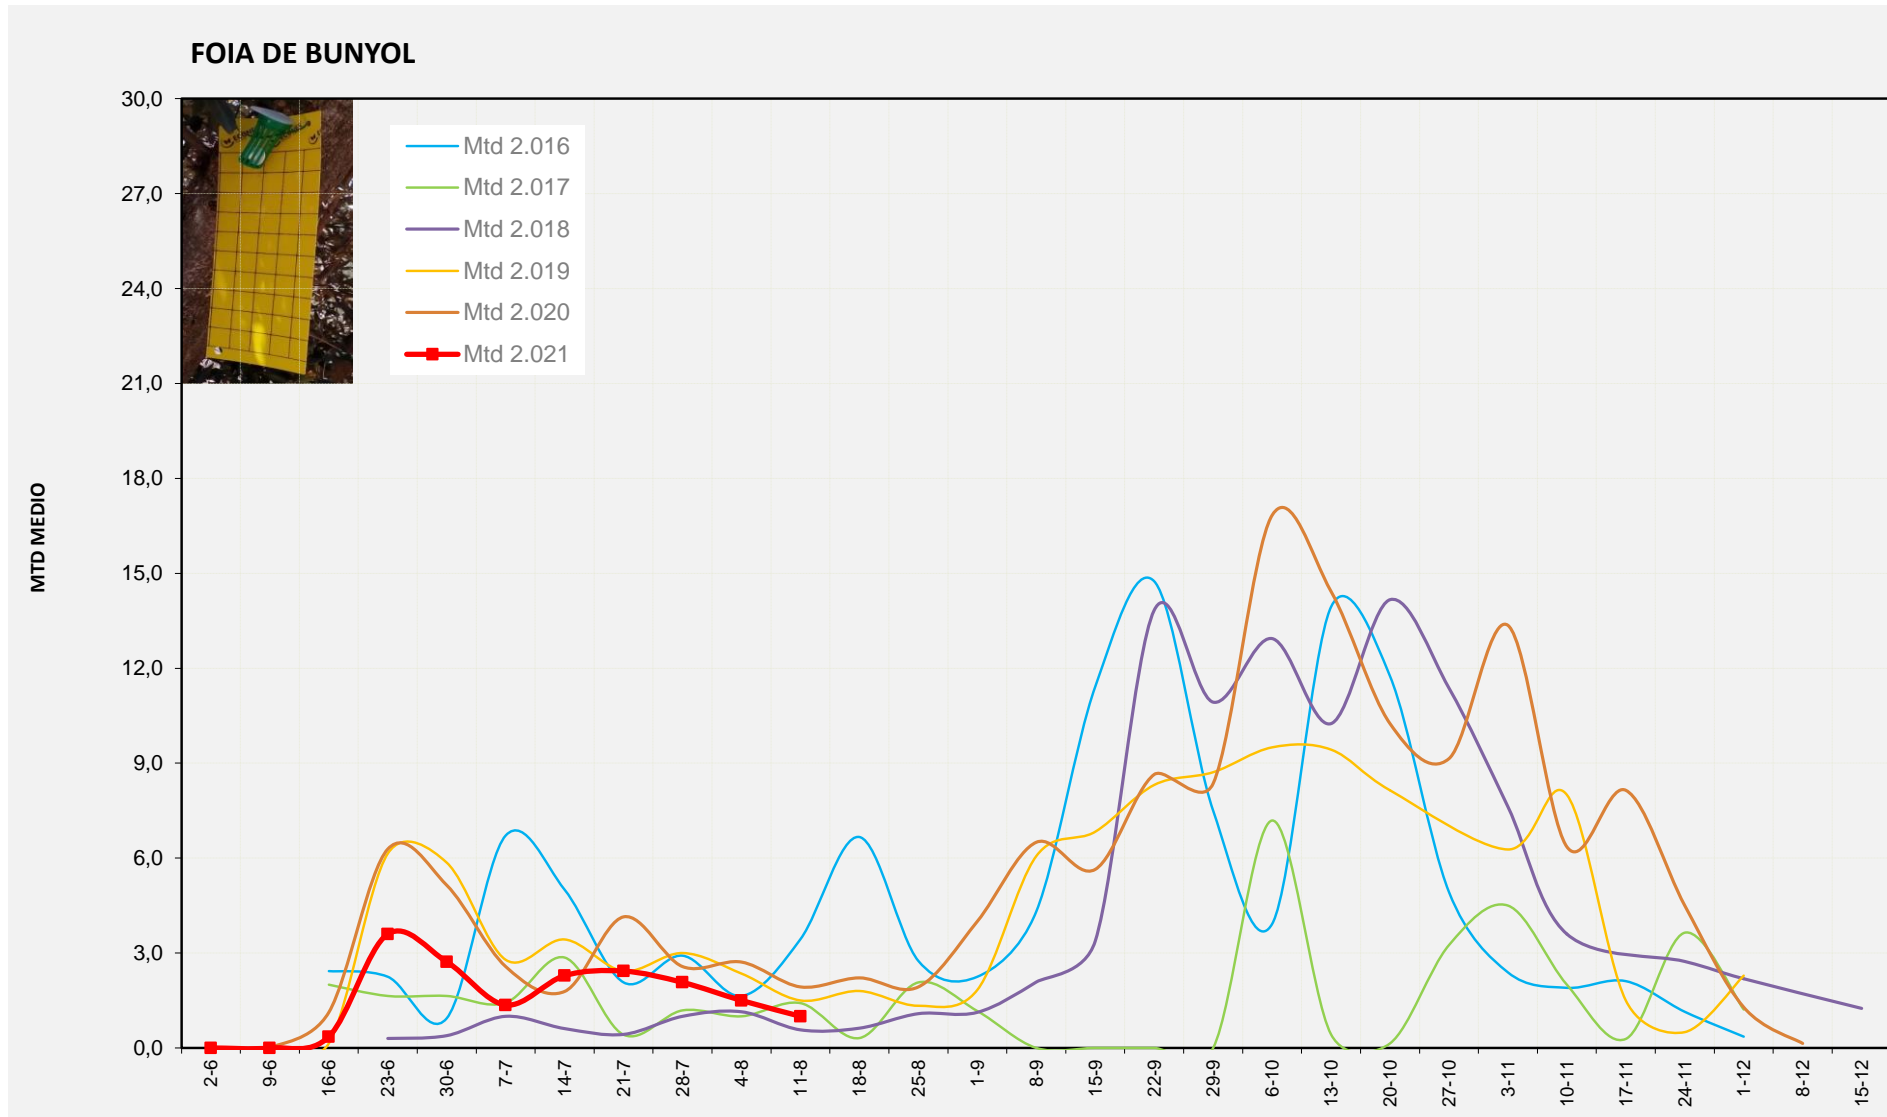

MTD MITJÀ	
2.016	3,44
2.017	1,42
2.018	0,57
2.019	1,50
2.020	1,93
2.021	1,00

MTD: Mosques/Trampa/Dia

Setmana 32 RIBERA ALTA

Nº Trampes instal·lades: 2

% comptat última setmana: 100,00%

MTD MITJÀ

2.016	5,94
2.017	0,17
2.018	2,43
2.019	0,86
2.020	0,64
2.021	2,07