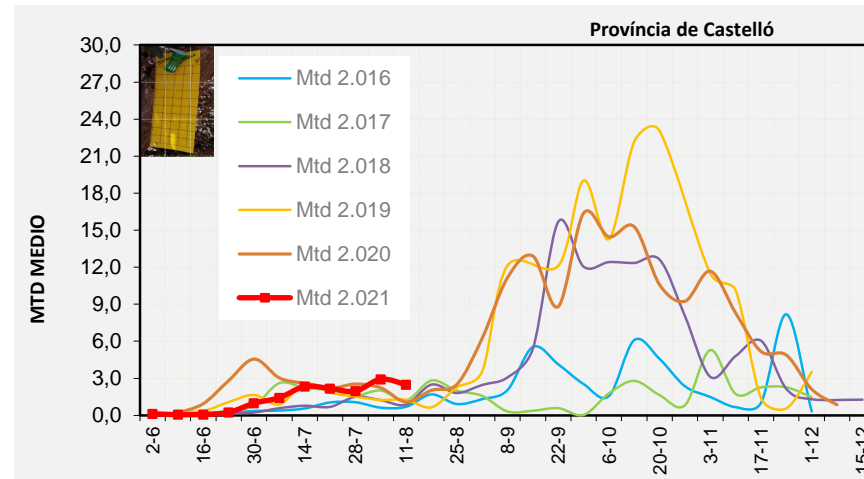

Setmana 32 Corbes poblacionals províncies

	MTD mitjà		
	Castelló	València	Alacant
2.016	0,69	1,41	1,13
2.017	1,21	1,05	0,59
2.018	0,87	1,04	1,81
2.019	1,26	2,20	2,35
2.020	1,08	2,05	2,16
2.021	2,48	2,20	2,42

% comptat última setmana: 100,00%

MTD: Mosques/Trampa/Dia