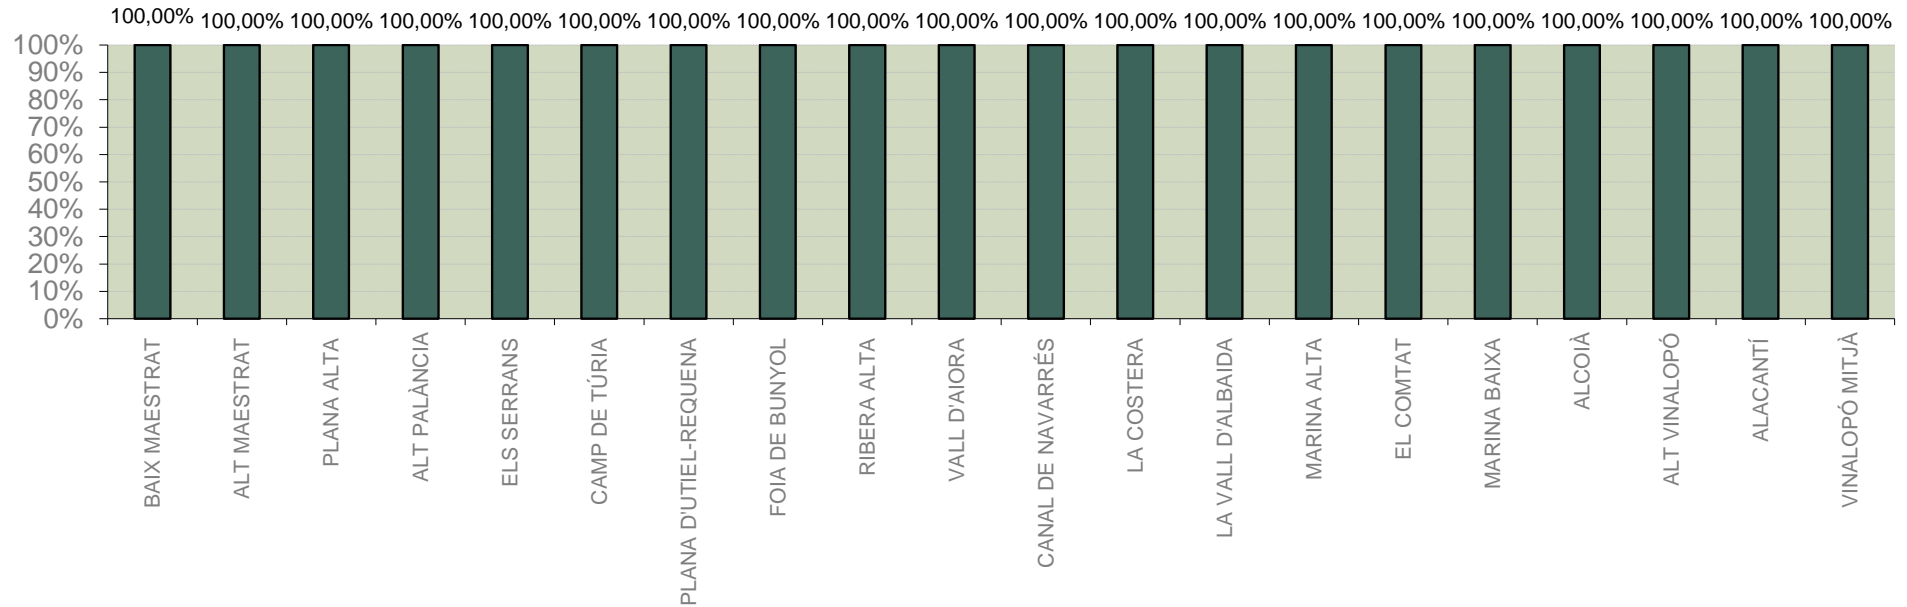

LA VALL D'ALBAIDA

ALACANT

MARINA ALTA

EL COMTAT

MARINA BAIXA

ALCOIÀ

ALT VINALOPÓ

ALACANTÍ

VINALOPÓ MITJÀ

Setmana 32 Resum per zones

MTD: Mosques/Trampa/Dia

MTD BACTROCERA OLEAE

% TRAMPES REVISADES

Setmana 32 Isomosques. Nivells poblacionals i tendència de la població silvestre

Nivell Poblacional Punts de control *Bactrocera oleae* 2.021

Tendència Punts de control *Bactrocera oleae* 2.021

Setmana 32 Corba poblacional Comunitat Valenciana

MTD mateixa setmana

2.016	1,07
2.017	0,96
2.018	1,24
2.019	1,92
2.020	1,75
2.021	2,37

% comptat última setmana: 100,00%