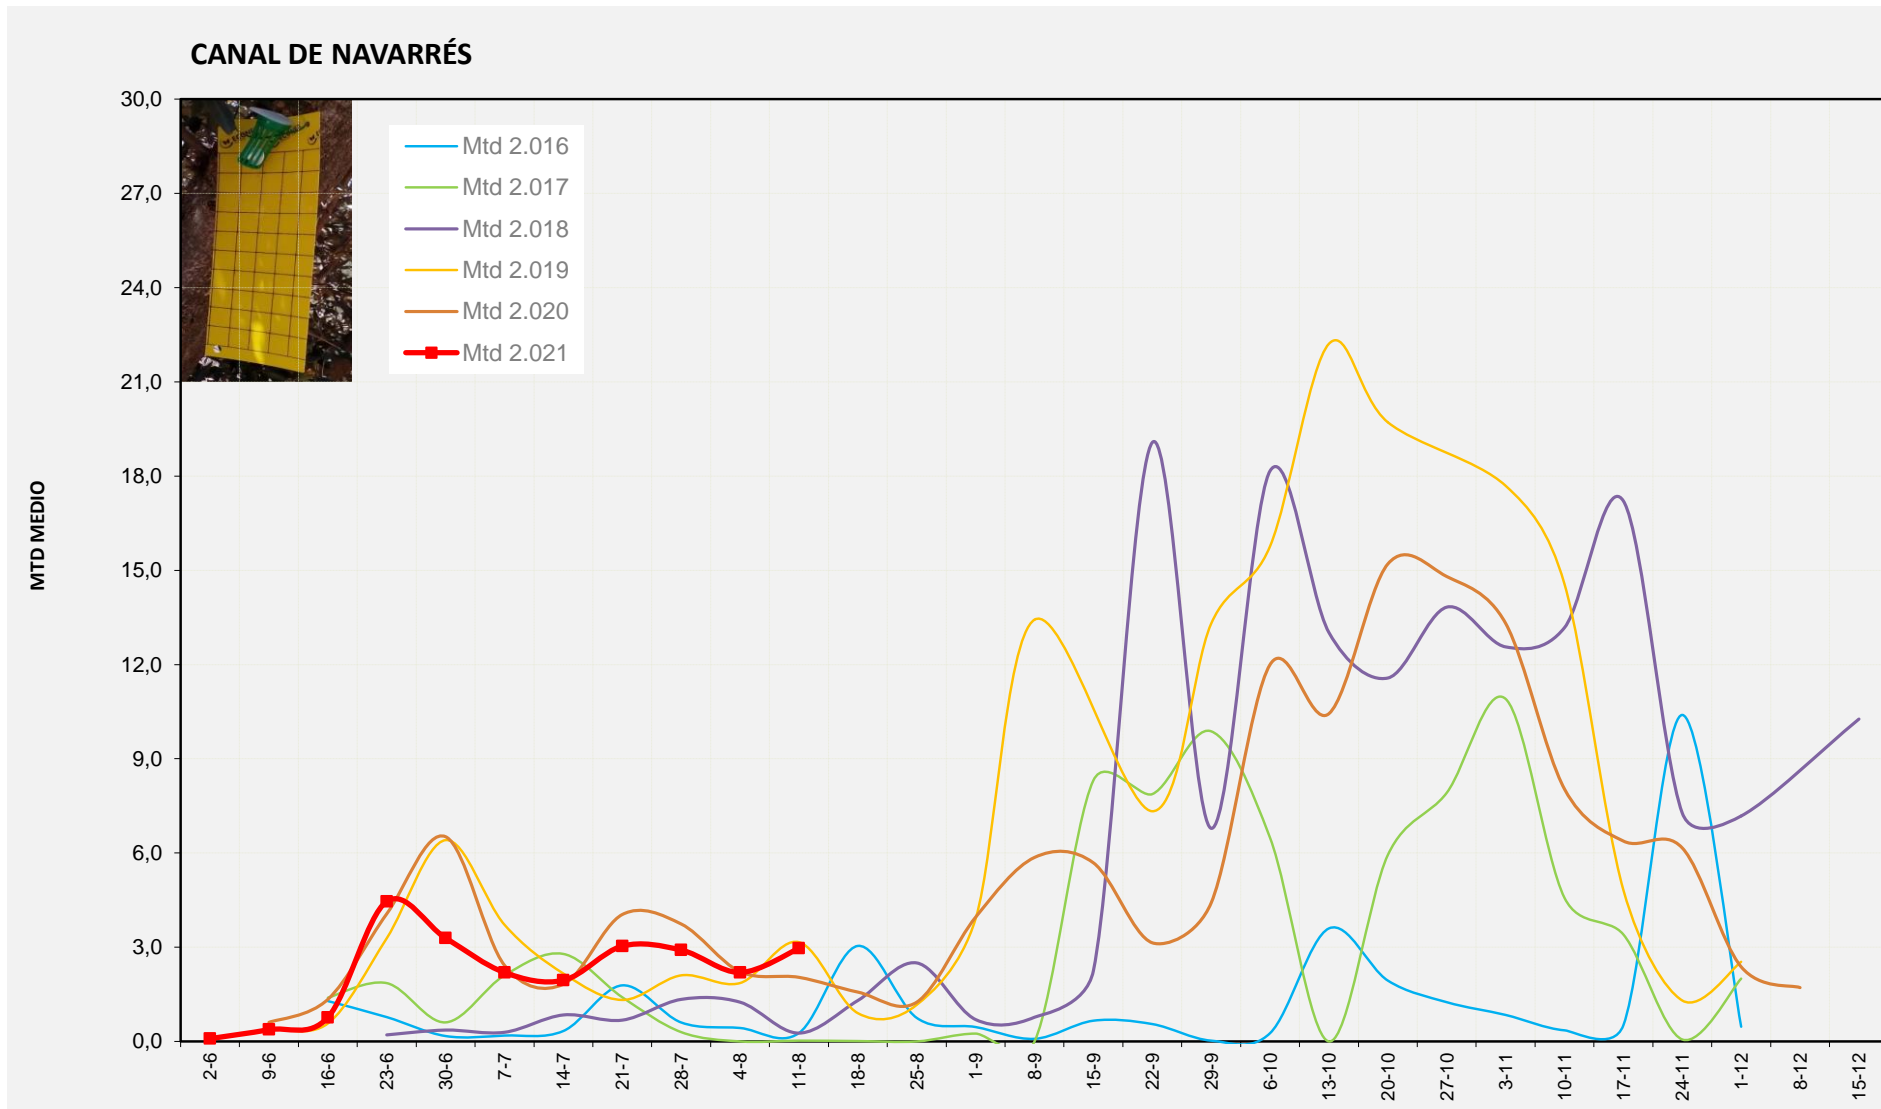

Setmana 32 CANAL DE NAVARRÉS

Nº Trampes instal·lades: 8
% comptat última setmana: 100,00%

MTD MITJÀ	
2.016	0,27
2.017	0,03
2.018	0,27
2.019	3,16
2.020	2,04
2.021	2,96

MTD: Mosques/Trampa/Dia