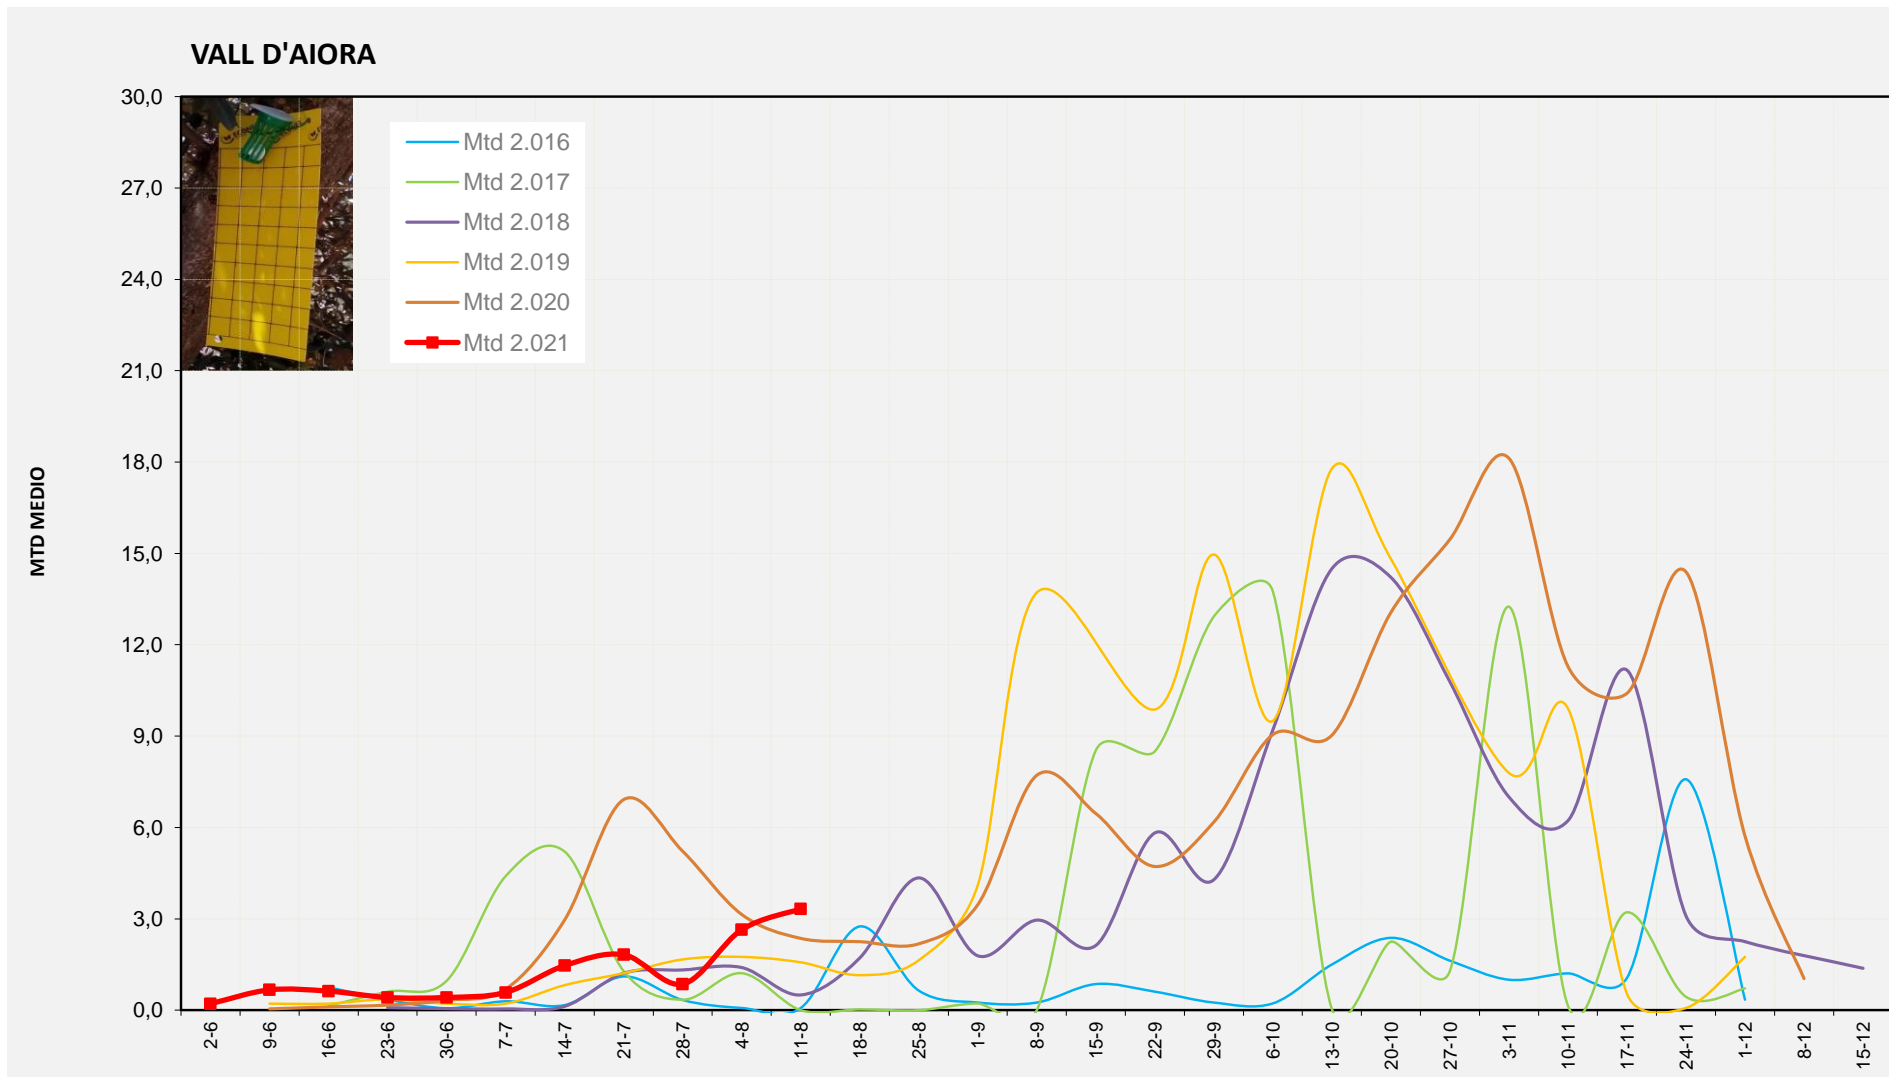

MTD: Mosques/Trampa/Dia

Setmana 32 VALL D'AIORA

Nº Trampes instal·lades: 4
 % comptat última setmana: 100,00%

MTD MITJÀ	
2.016	0,07
2.017	0,00
2.018	0,50
2.019	1,57
2.020	2,36
2.021	3,32

MTD: Mosques/Trampa/Dia