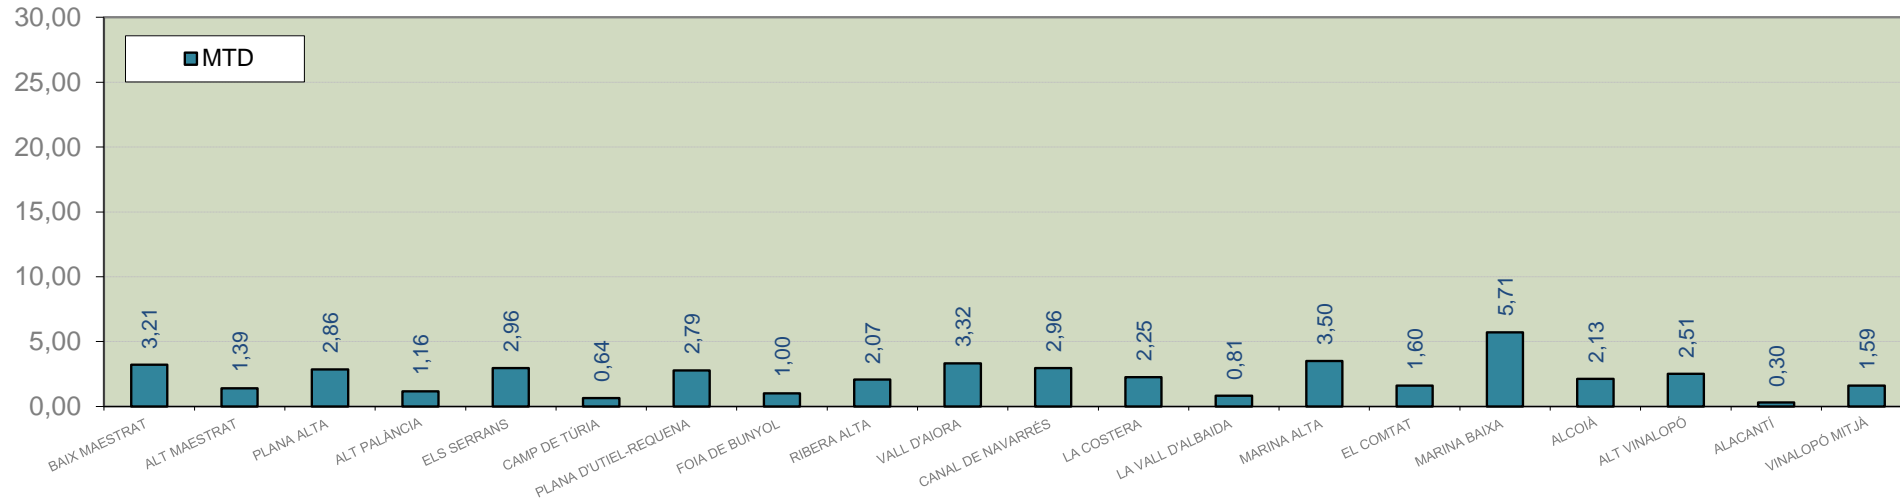

LA VALL D'ALBAIDA

ALACANT

MARINA ALTA

EL COMTAT

MARINA BAIXA

ALCOIÀ

ALT VINALOPÓ

ALACANTÍ

VINALOPÓ MITJÀ

Setmana 32 Resum per zones

MTD: Mosques/Trampa/Dia

MTD BACTROCERA OLEAE

% TRAMPES REVISADES

Setmana 32 Isomosques. Nivells poblacionals i tendència de la població silvestre

Nivell Poblacional Punts de control *Bactrocera oleae* 2.021

Tendència Punts de control *Bactrocera oleae* 2.021

Setmana 32 Corba poblacional Comunitat Valenciana

MTD mateixa setmana

2.016	1,07
2.017	0,96
2.018	1,24
2.019	1,92
2.020	1,75
2.021	2,37

% comptat última setmana: 100,00%