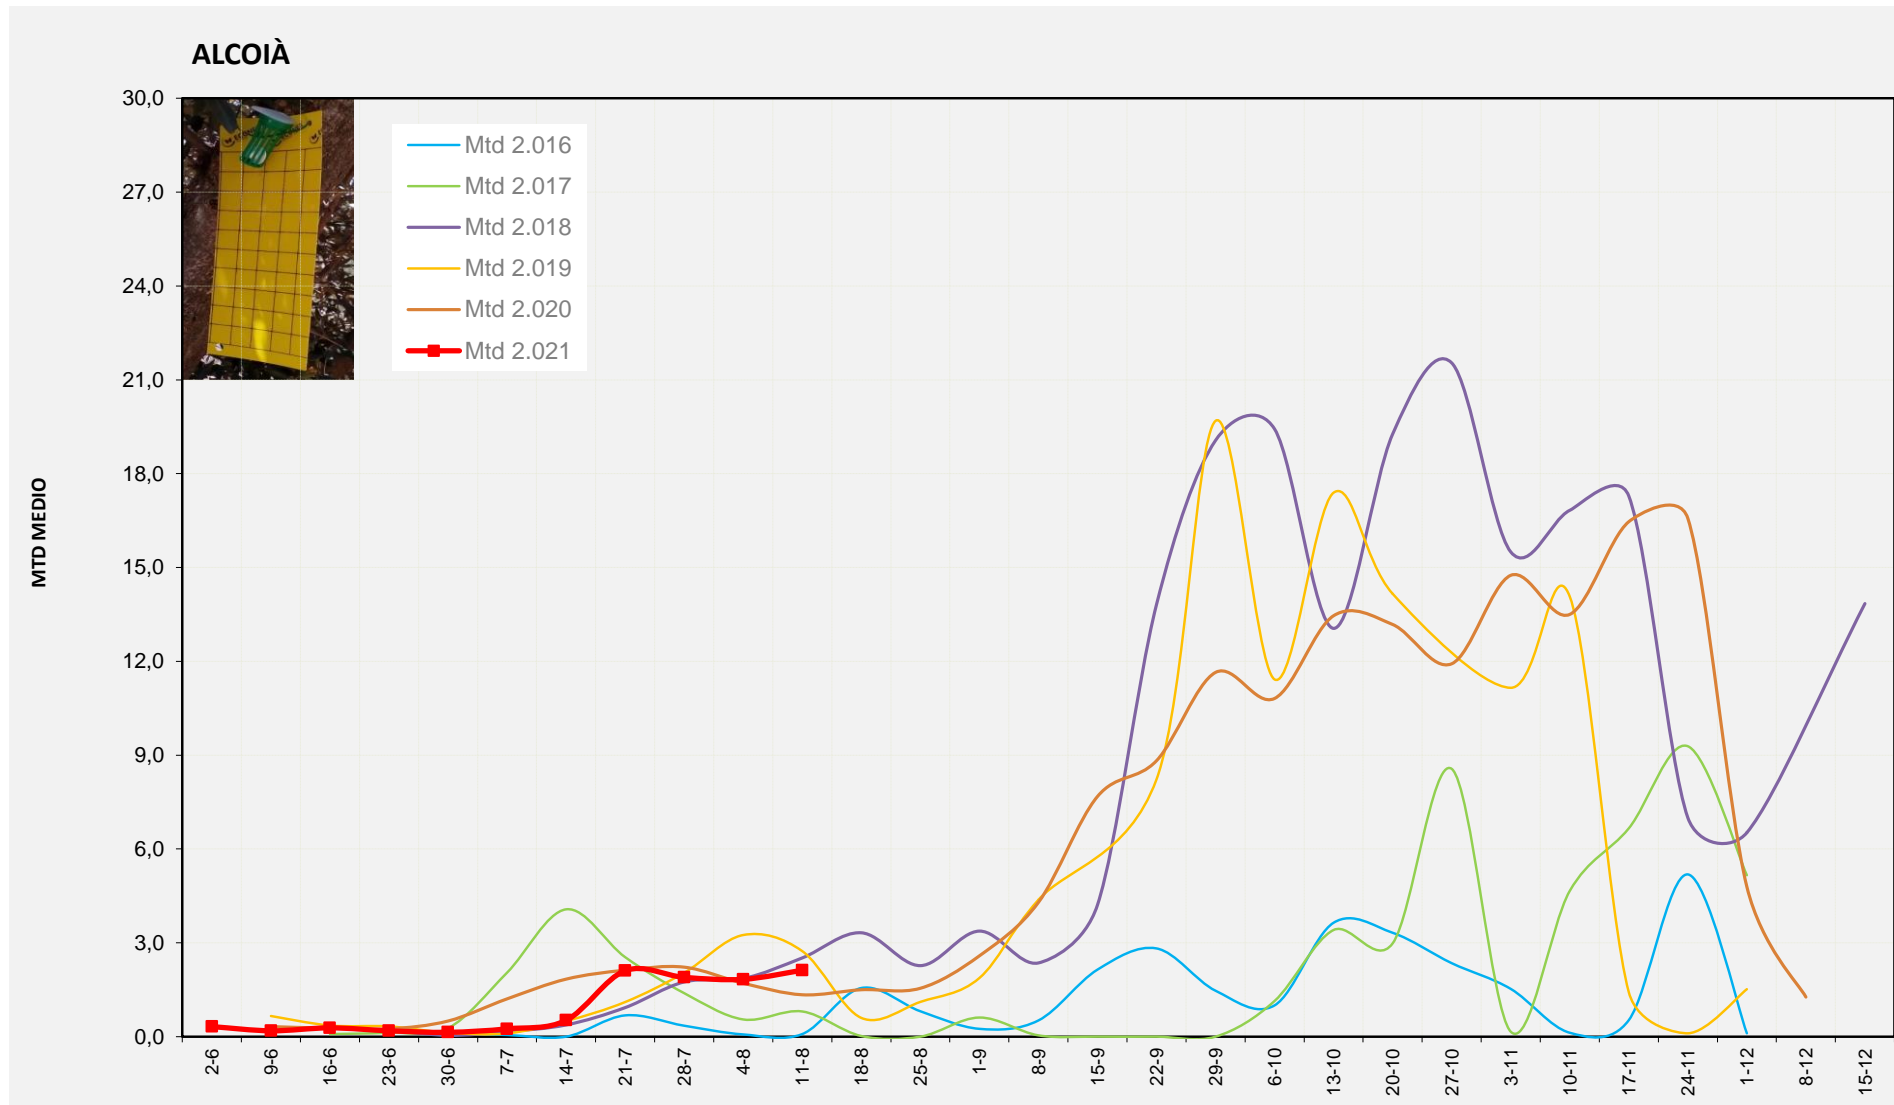

Setmana 32 ALCOIÀ

Nº Trampes instal·lades: 8
% comptat última setmana: 100,00%

MTD MITJÀ

2.016	0,08
2.017	0,81
2.018	2,52
2.019	2,73
2.020	1,34
2.021	2,13

MTD: Mosques/Trampa/Dia