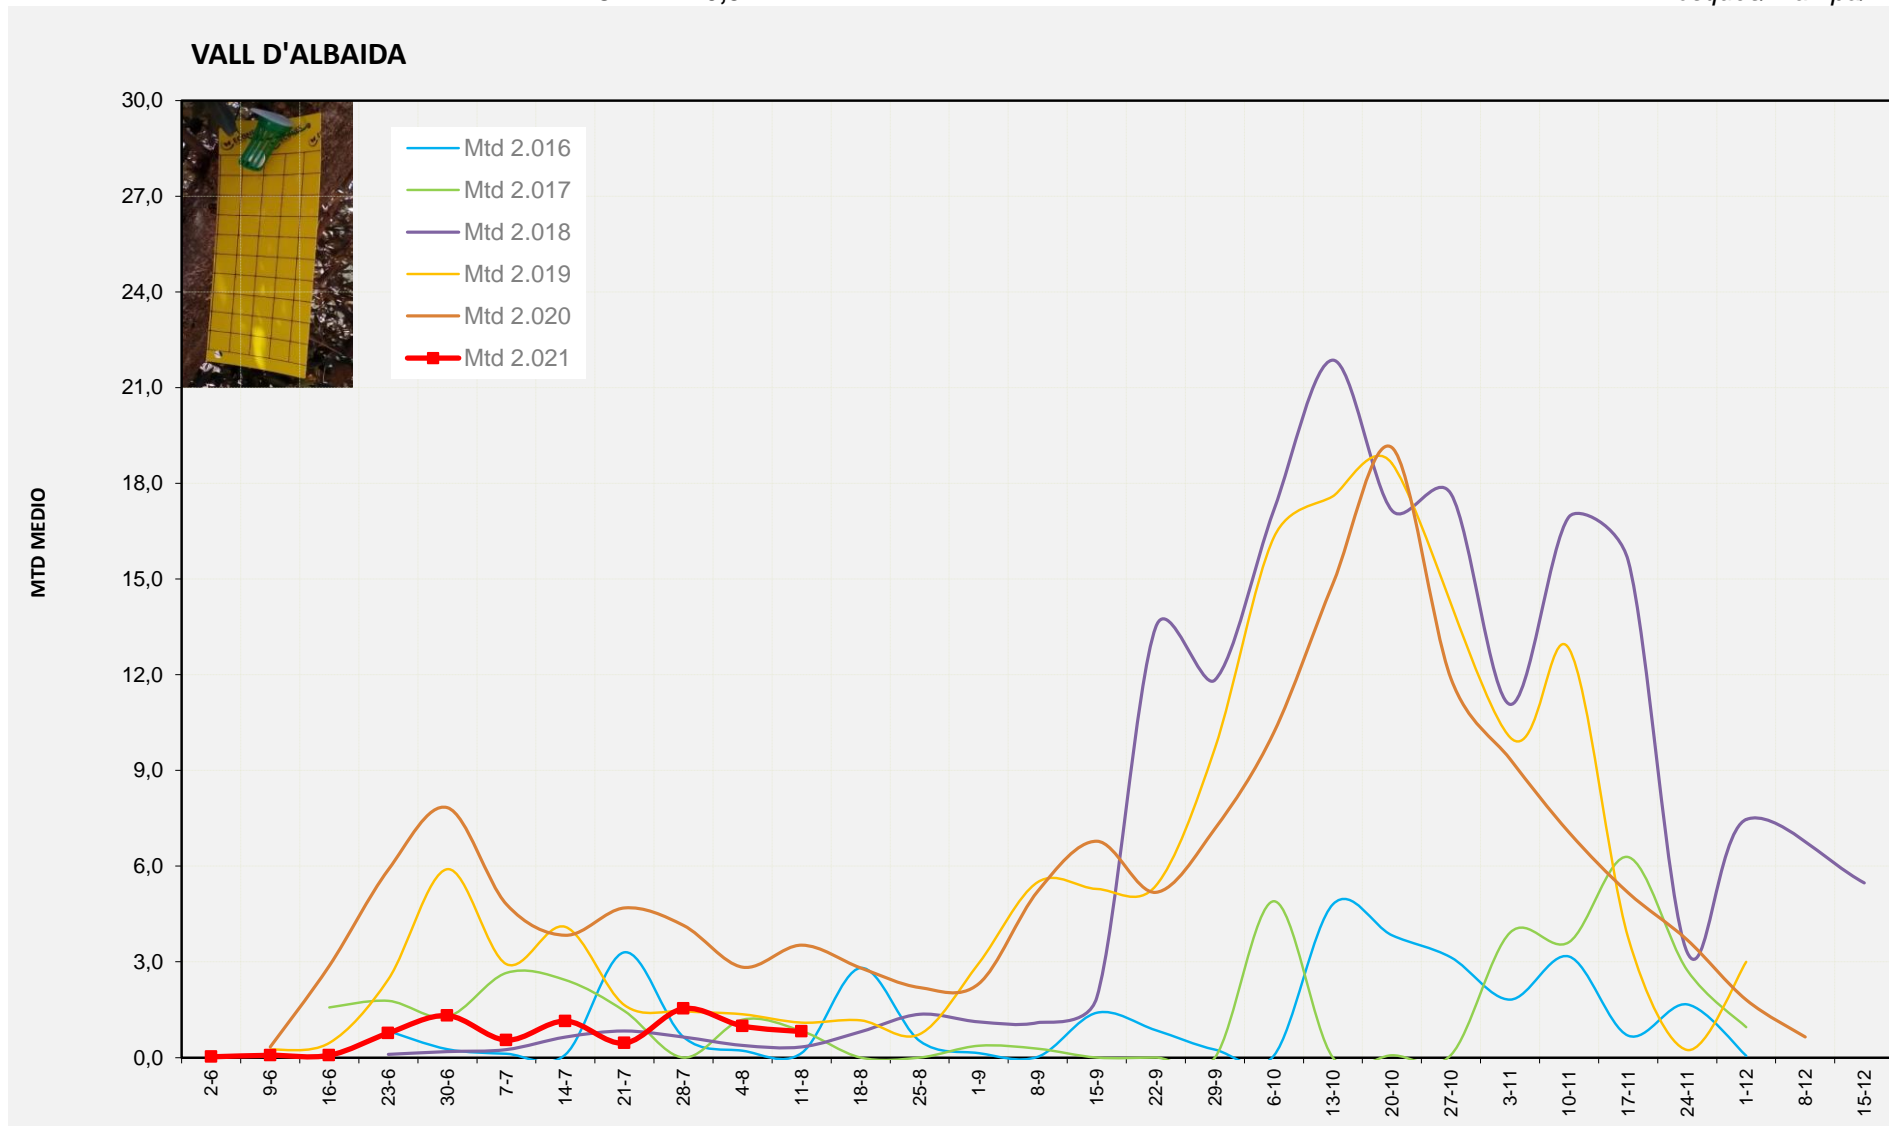

Setmana 32 VALL D'ALBAIDA

Nº Trampes instal·lades: 6

% comptat última setmana: 100,00%

MTD MITJÀ

2.016	0,14
2.017	0,83
2.018	0,33
2.019	1,10
2.020	3,52
2.021	0,81

MTD: Mosques/Trampa/Dia