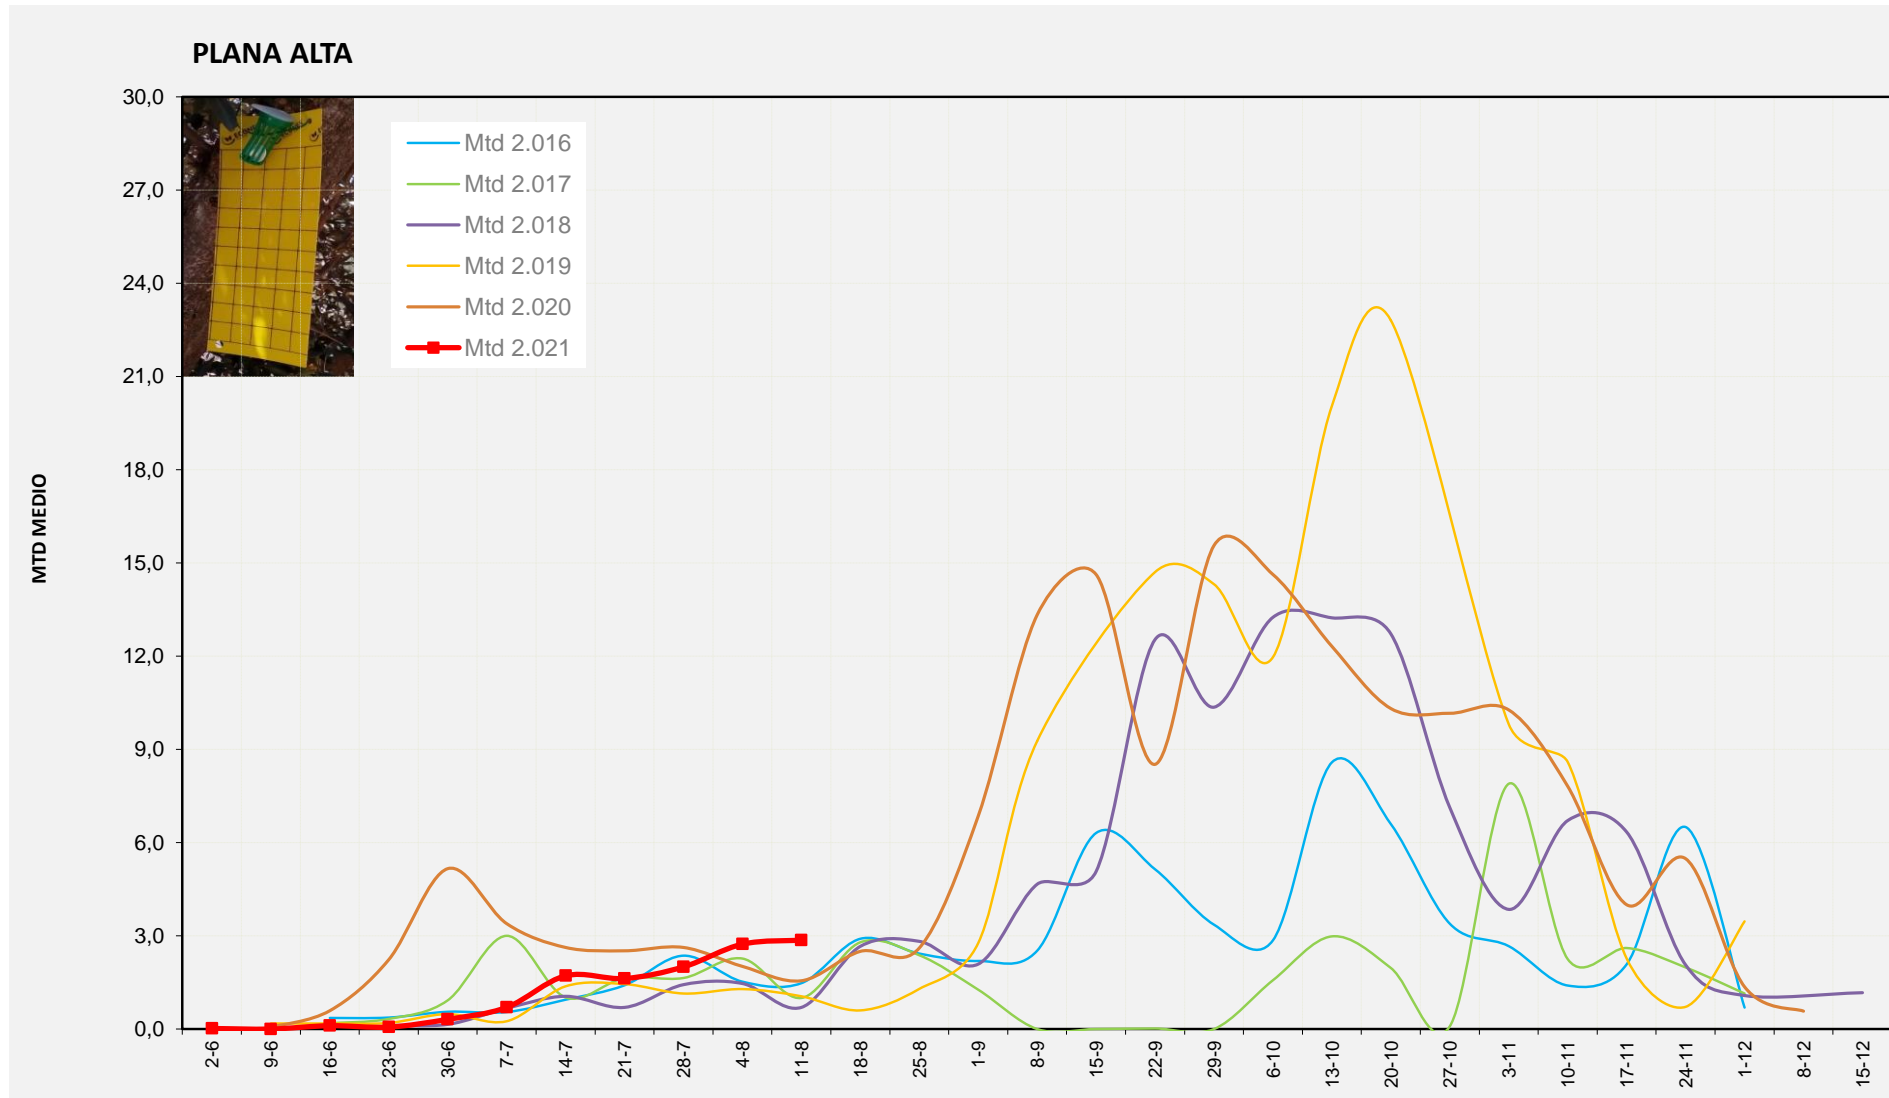

MTD: Mosques/Trampa/Dia

Setmana 32 PLANA ALTA

Nº Trampes instal·lades: 8
 % comptat última setmana: 100,00%

MTD MITJÀ	
2.016	1,48
2.017	1,00
2.018	0,70
2.019	1,05
2.020	1,55
2.021	2,86

MTD: Mosques/Trampa/Dia