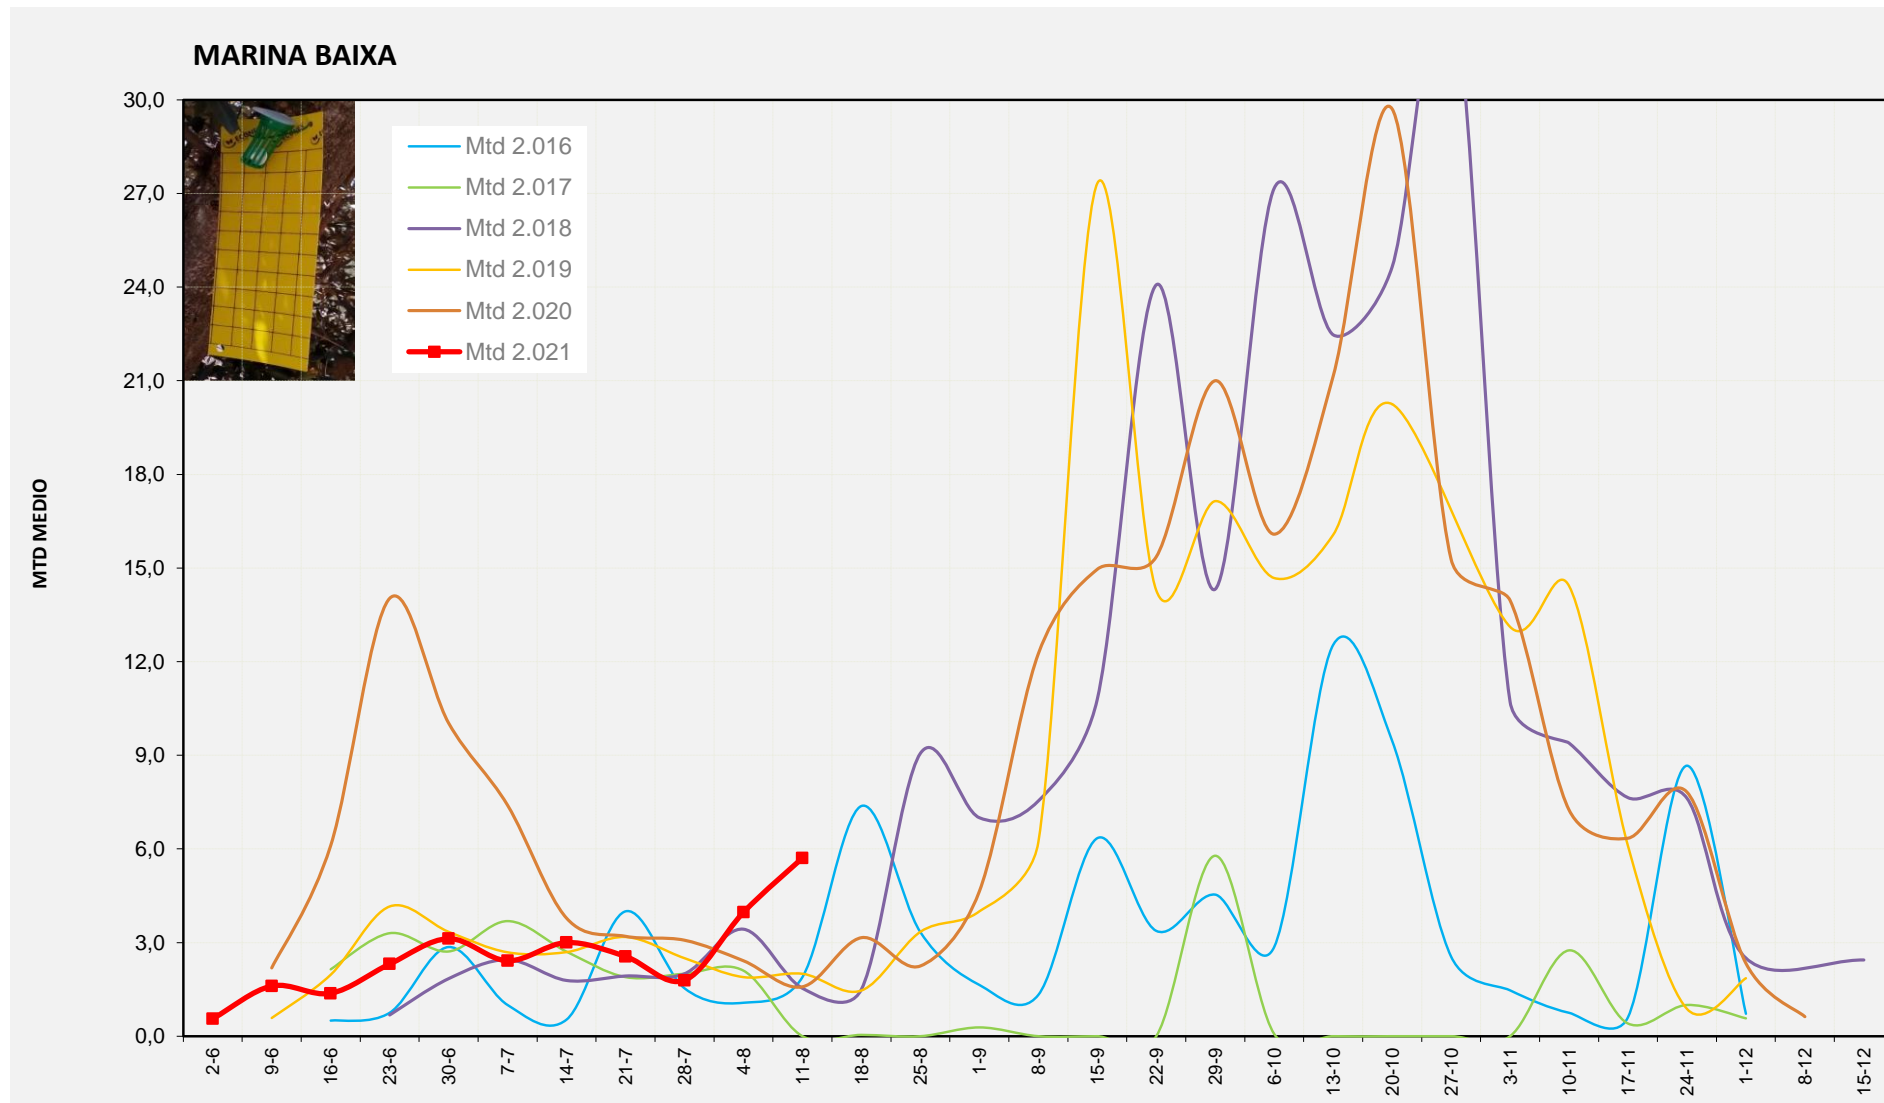

MTD: Mosques/Trampa/Dia

Setmana 32 MARINA BAIXA

Nº Trampes instal·lades: 4
 % comptat última setmana: 100,00%

MTD MITJÀ	
2.016	1,89
2.017	0,00
2.018	1,54
2.019	2,00
2.020	1,58
2.021	5,71

MTD: Mosques/Trampa/Dia