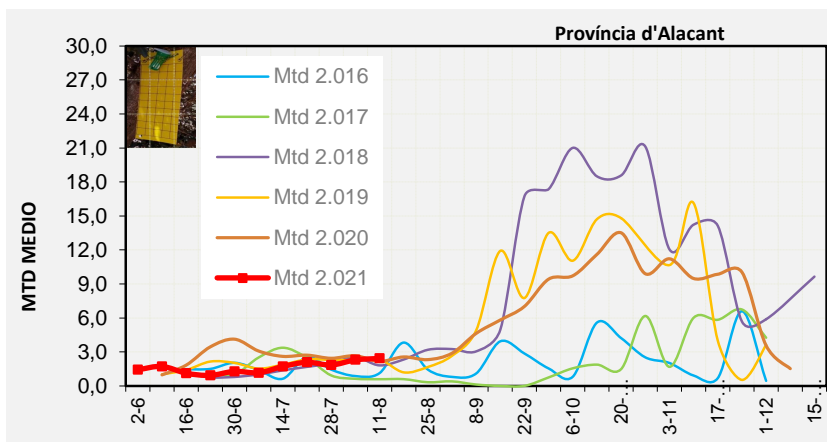

% comptat última setmana: 100,00%

% comptat última setmana: 100,00%