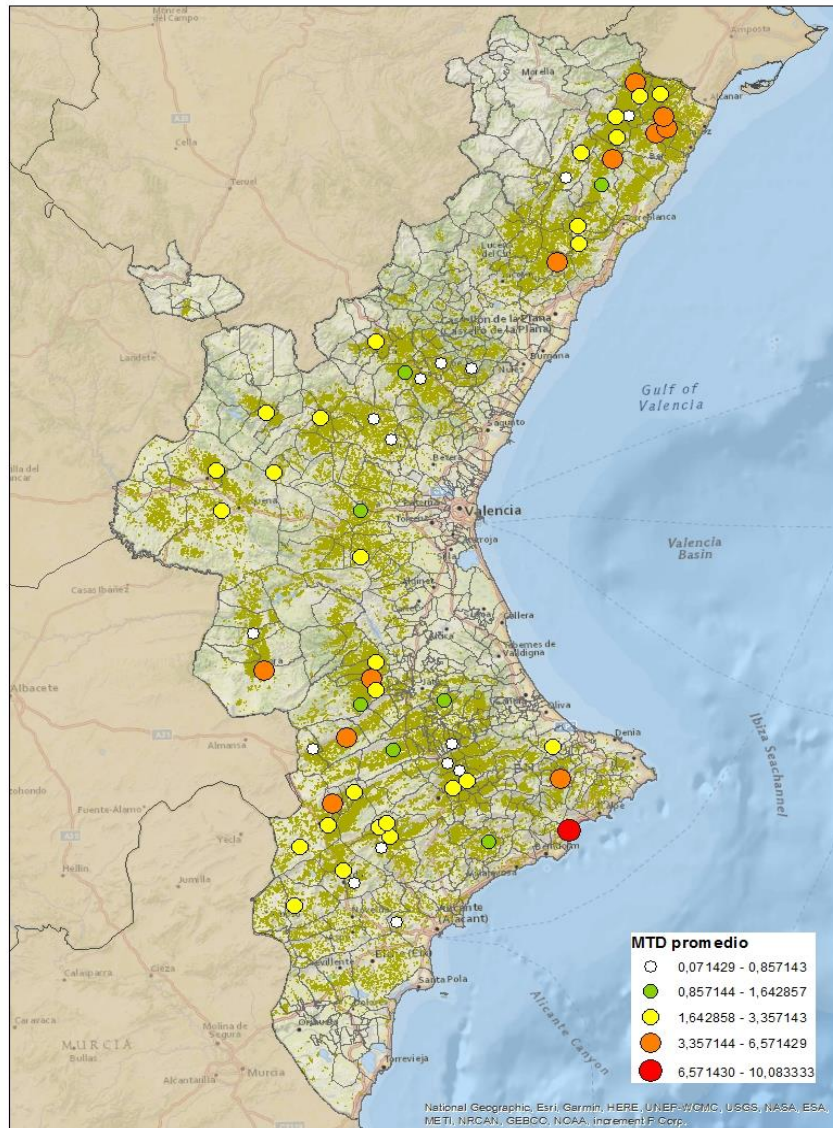

LA VALL D'ALBAIDA

ALACANT

MARINA ALTA

EL COMTAT

MARINA BAIXA

ALCOIÀ

ALT VINALOPÓ

ALACANTÍ

VINALOPÓ MITJÀ

Setmana 32 Resum per zones

MTD: Mosques/Trampa/Dia

MTD BACTROCERA OLEAE

% TRAMPES REVISADES

Setmana 32 Isomosques. Nivells poblacionals i tendència de la població silvestre

Nivell Poblacional Punts de control *Bactrocera oleae* 2.021

Tendència Punts de control *Bactrocera oleae* 2.021

Setmana 32 Corba poblacional Comunitat Valenciana

MTD mateixa setmana

2.016	1,07
2.017	0,96
2.018	1,24
2.019	1,92
2.020	1,75
2.021	2,37

% comptat última setmana: 100,00%