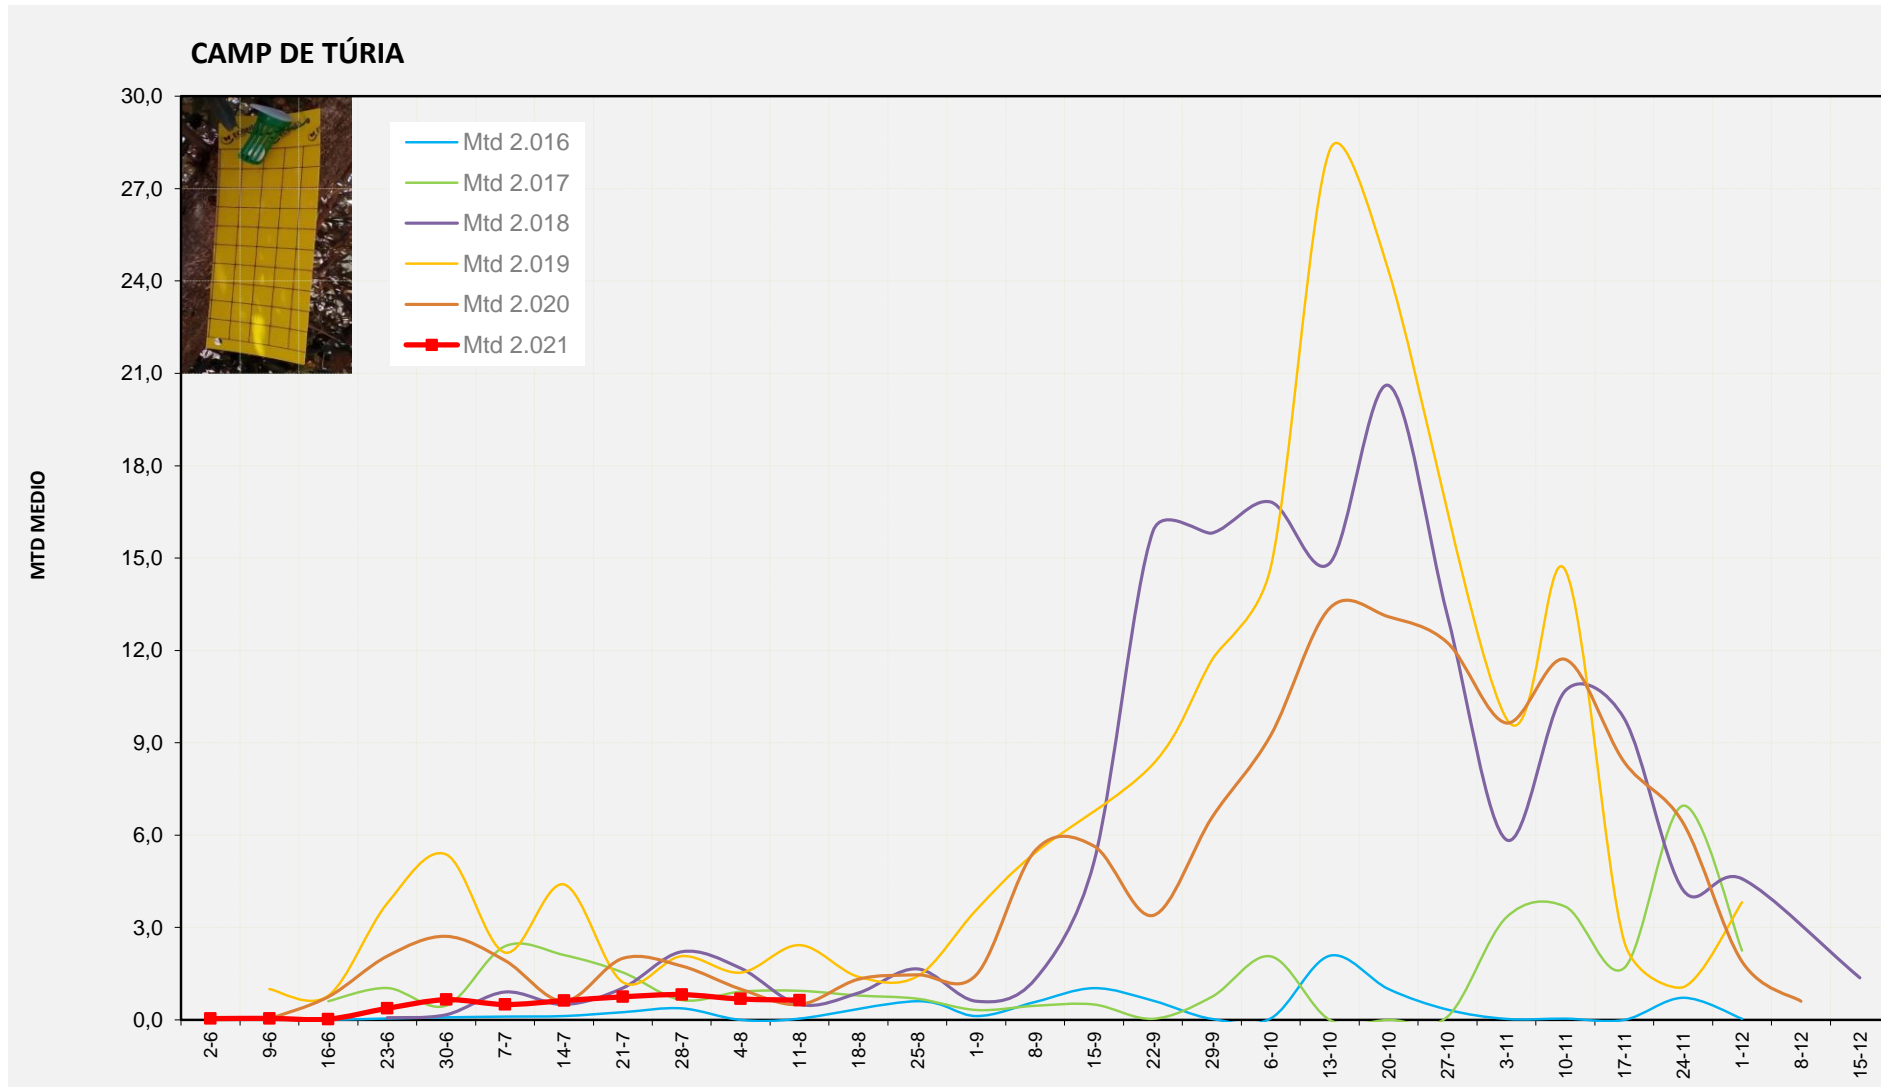

Nº Trampes instal·lades: 4
 % comptat última setmana: 100,00%

MTD MITJÀ	
2.016	0,04
2.017	0,94
2.018	0,50
2.019	2,43
2.020	0,50
2.021	0,64

MTD: Mosques/Trampa/Dia

Setmana 32 PLANA D'UTIEL-REQUENA

Nº Trampes instal·lades: 6