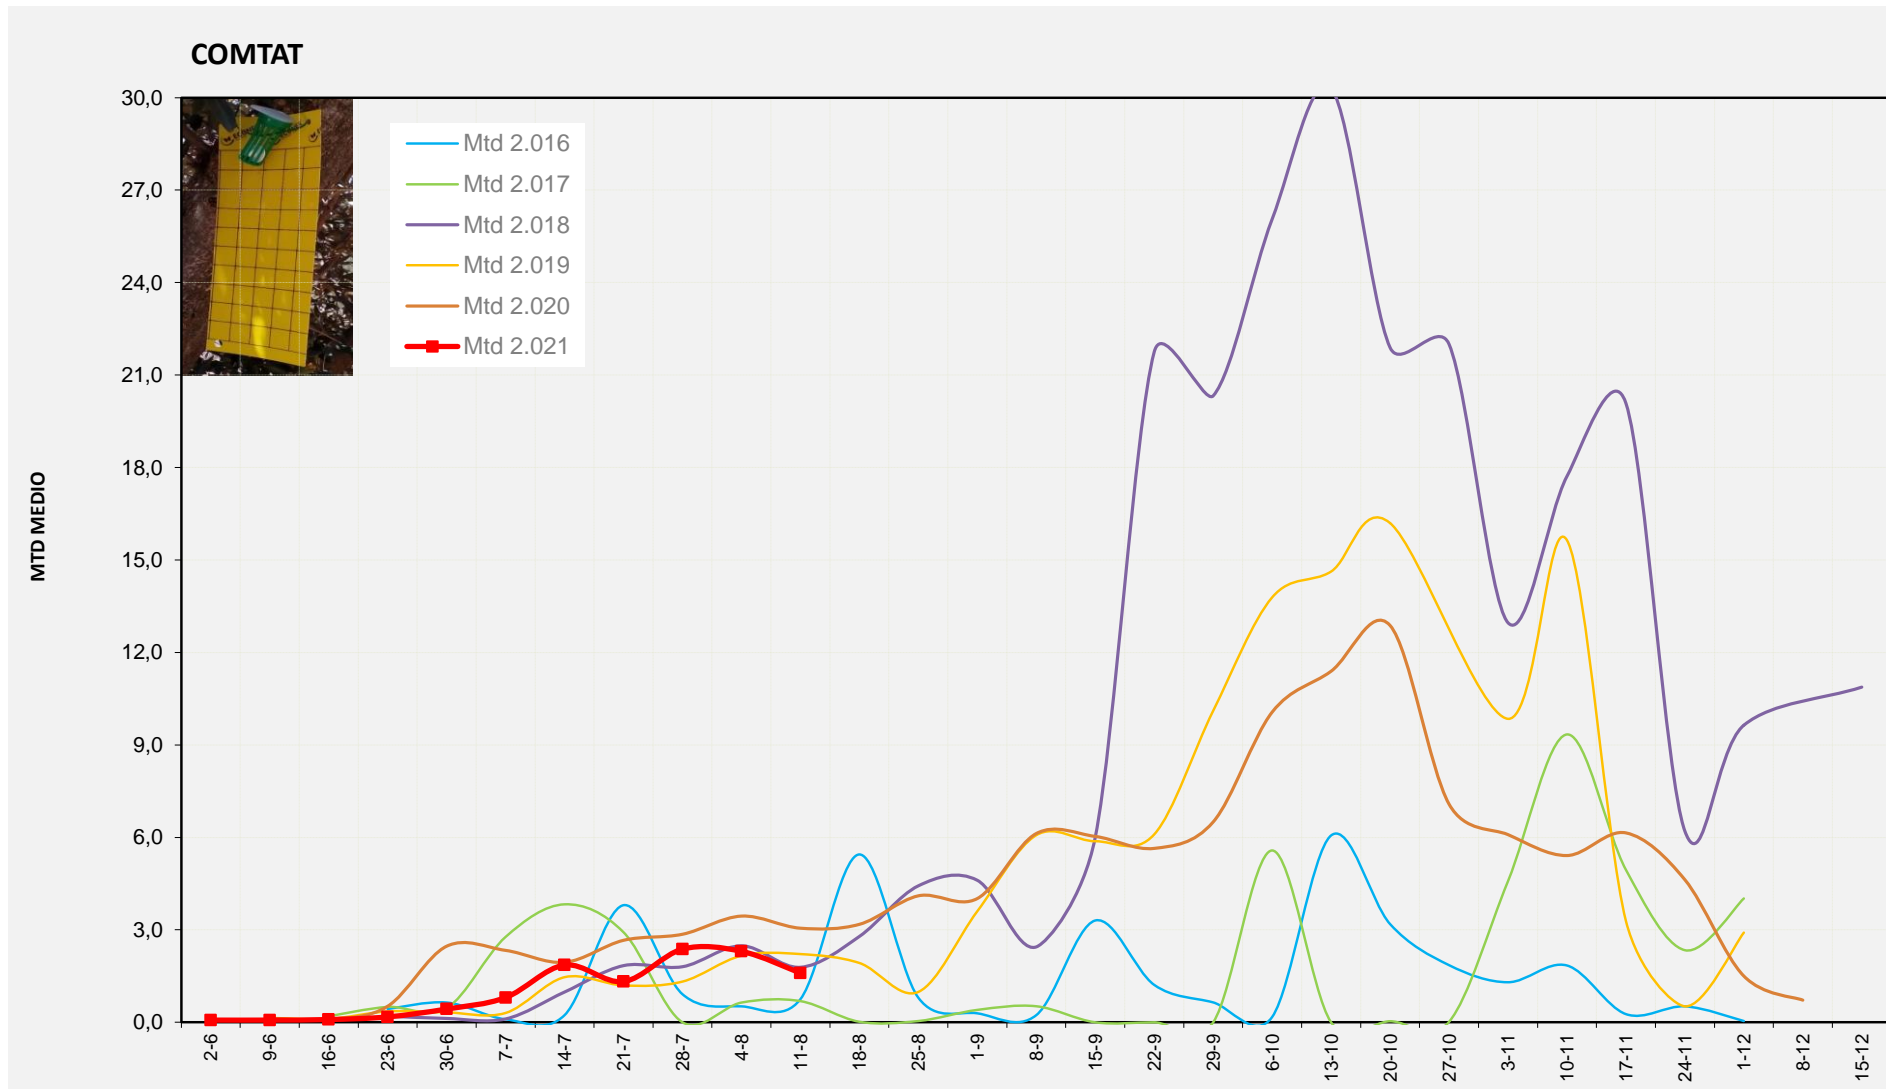

Setmana 32 COMTAT

Nº Trampes instal·lades: 8
% comptat última setmana: 100,00%

MTD MITJÀ	
2.016	0,75
2.017	0,69
2.018	1,79
2.019	2,21
2.020	3,05
2.021	1,60

MTD: Mosques/Trampa/Dia