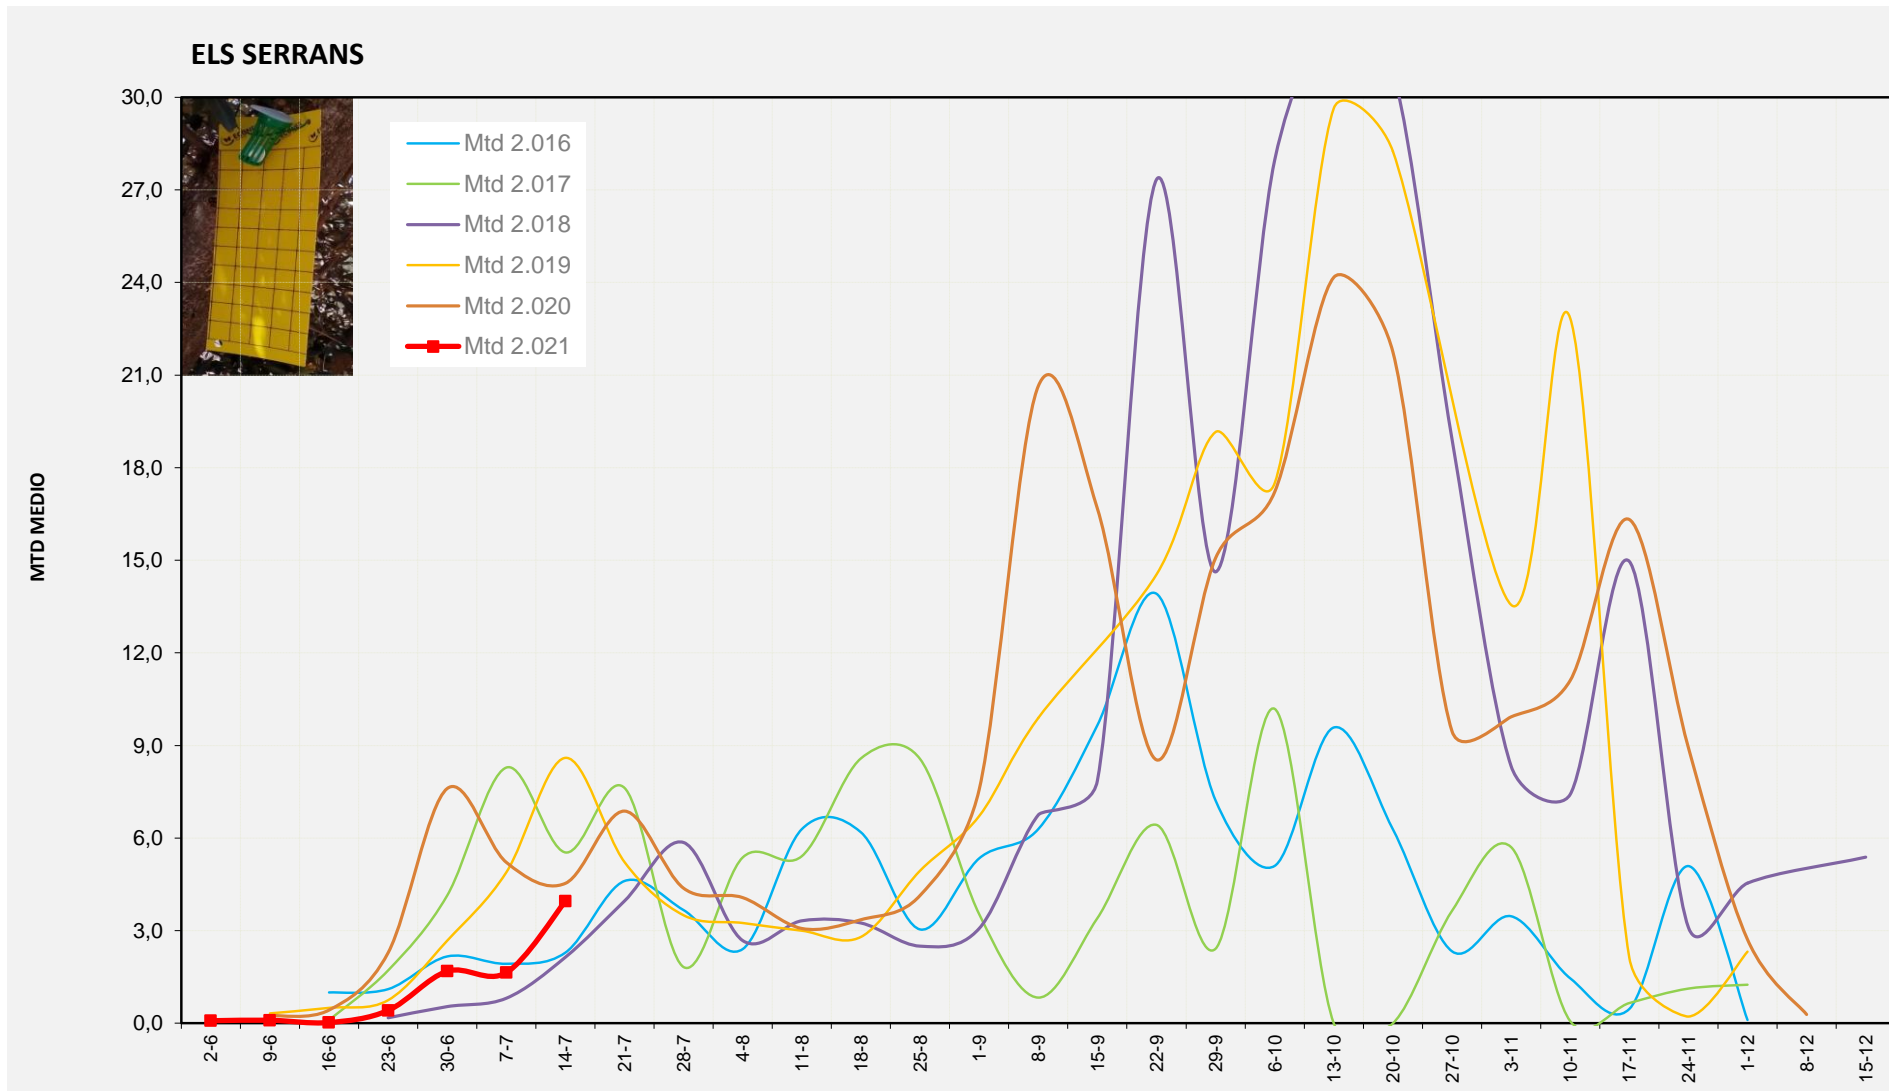

Setmana 28 ELS SERRANS

Nº Trampes instal·lades: 4
 % comptat última setmana: 100,00%

MTD MITJÀ

2.016	2,29
2.017	5,54
2.018	2,14
2.019	8,60
2.020	4,54
2.021	3,96

MTD: Mosques/Trampa/Dia

Setmana 28 CAMP DE TÚRIA