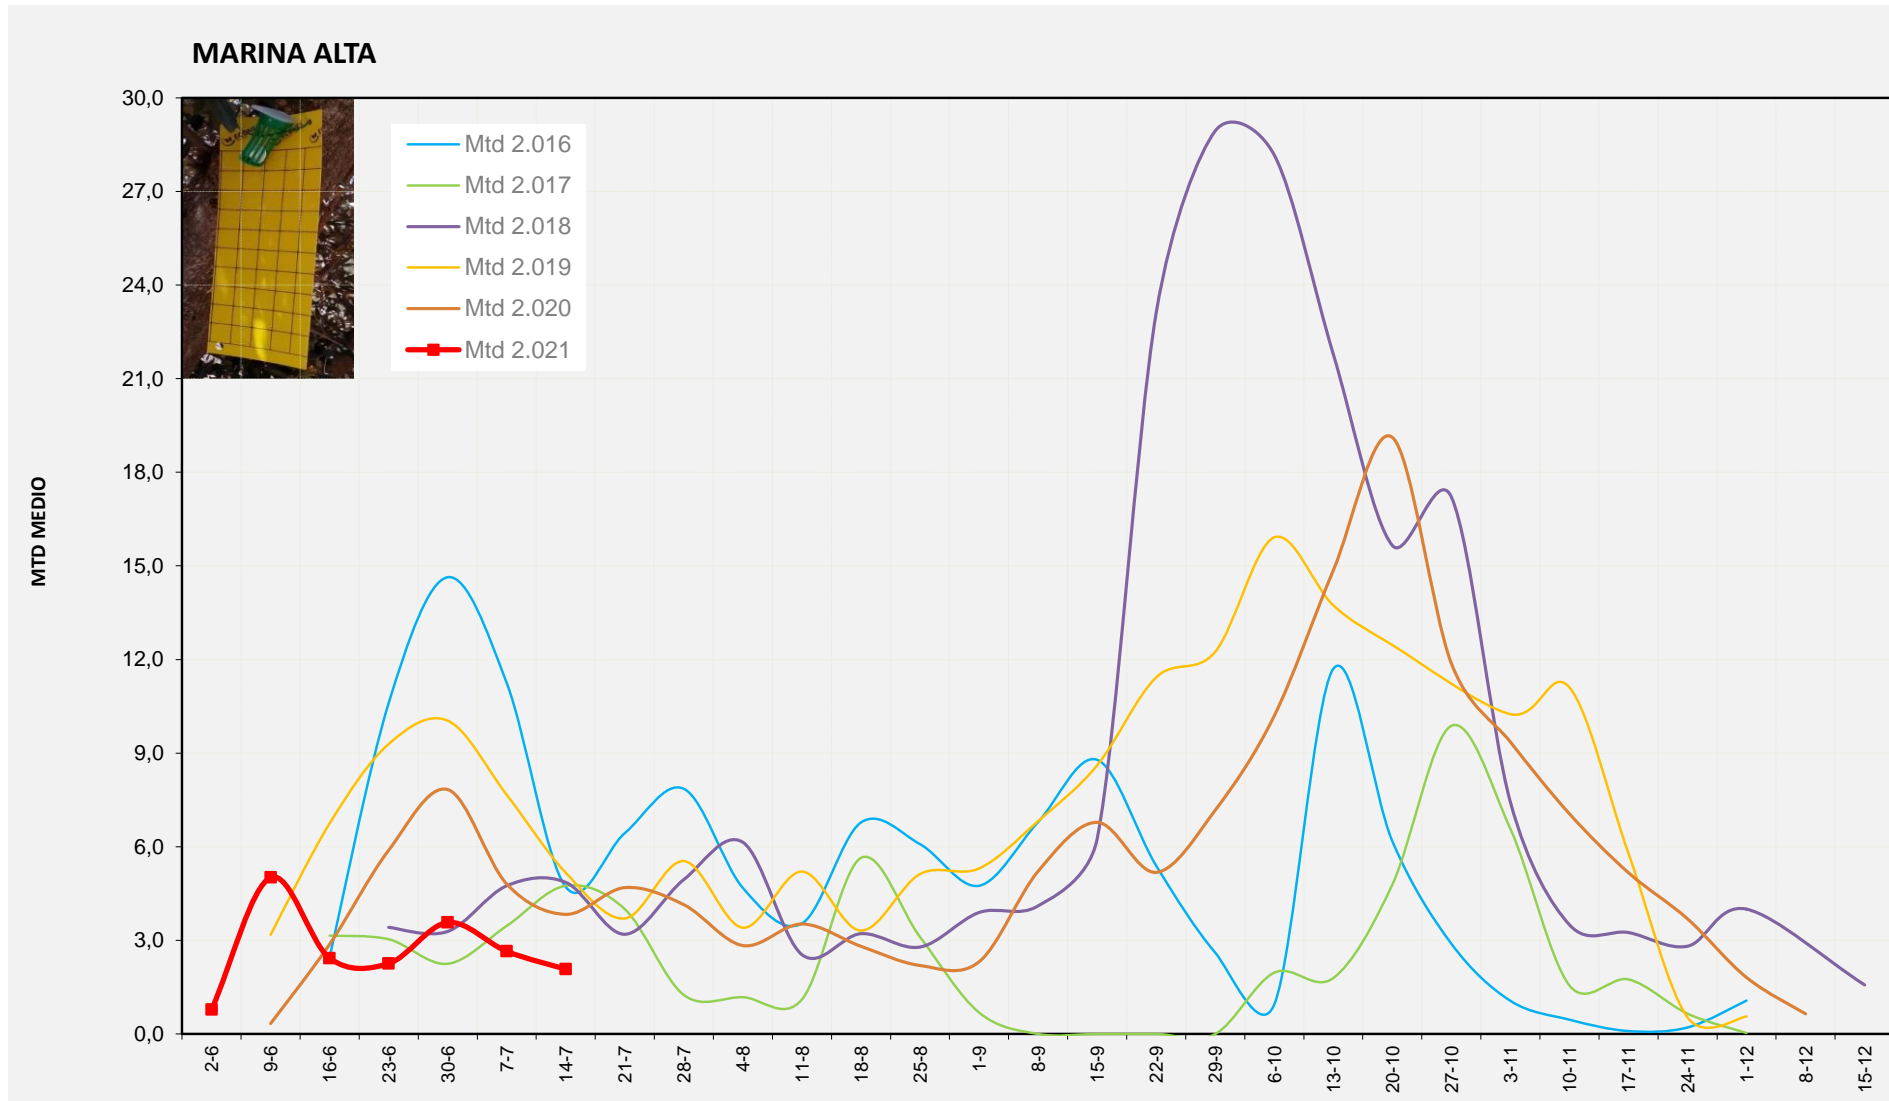

MTD: Mosques/Trampa/Dia

Setmana 28 MARINA ALTA

Nº Trampes instal·lades: 4
 % comptat última setmana: 100,00%

MTD MITJÀ	
2.016	4,71
2.017	4,75
2.018	4,86
2.019	5,17
2.020	3,93
2.021	2,08

MTD: Mosques/Trampa/Dia