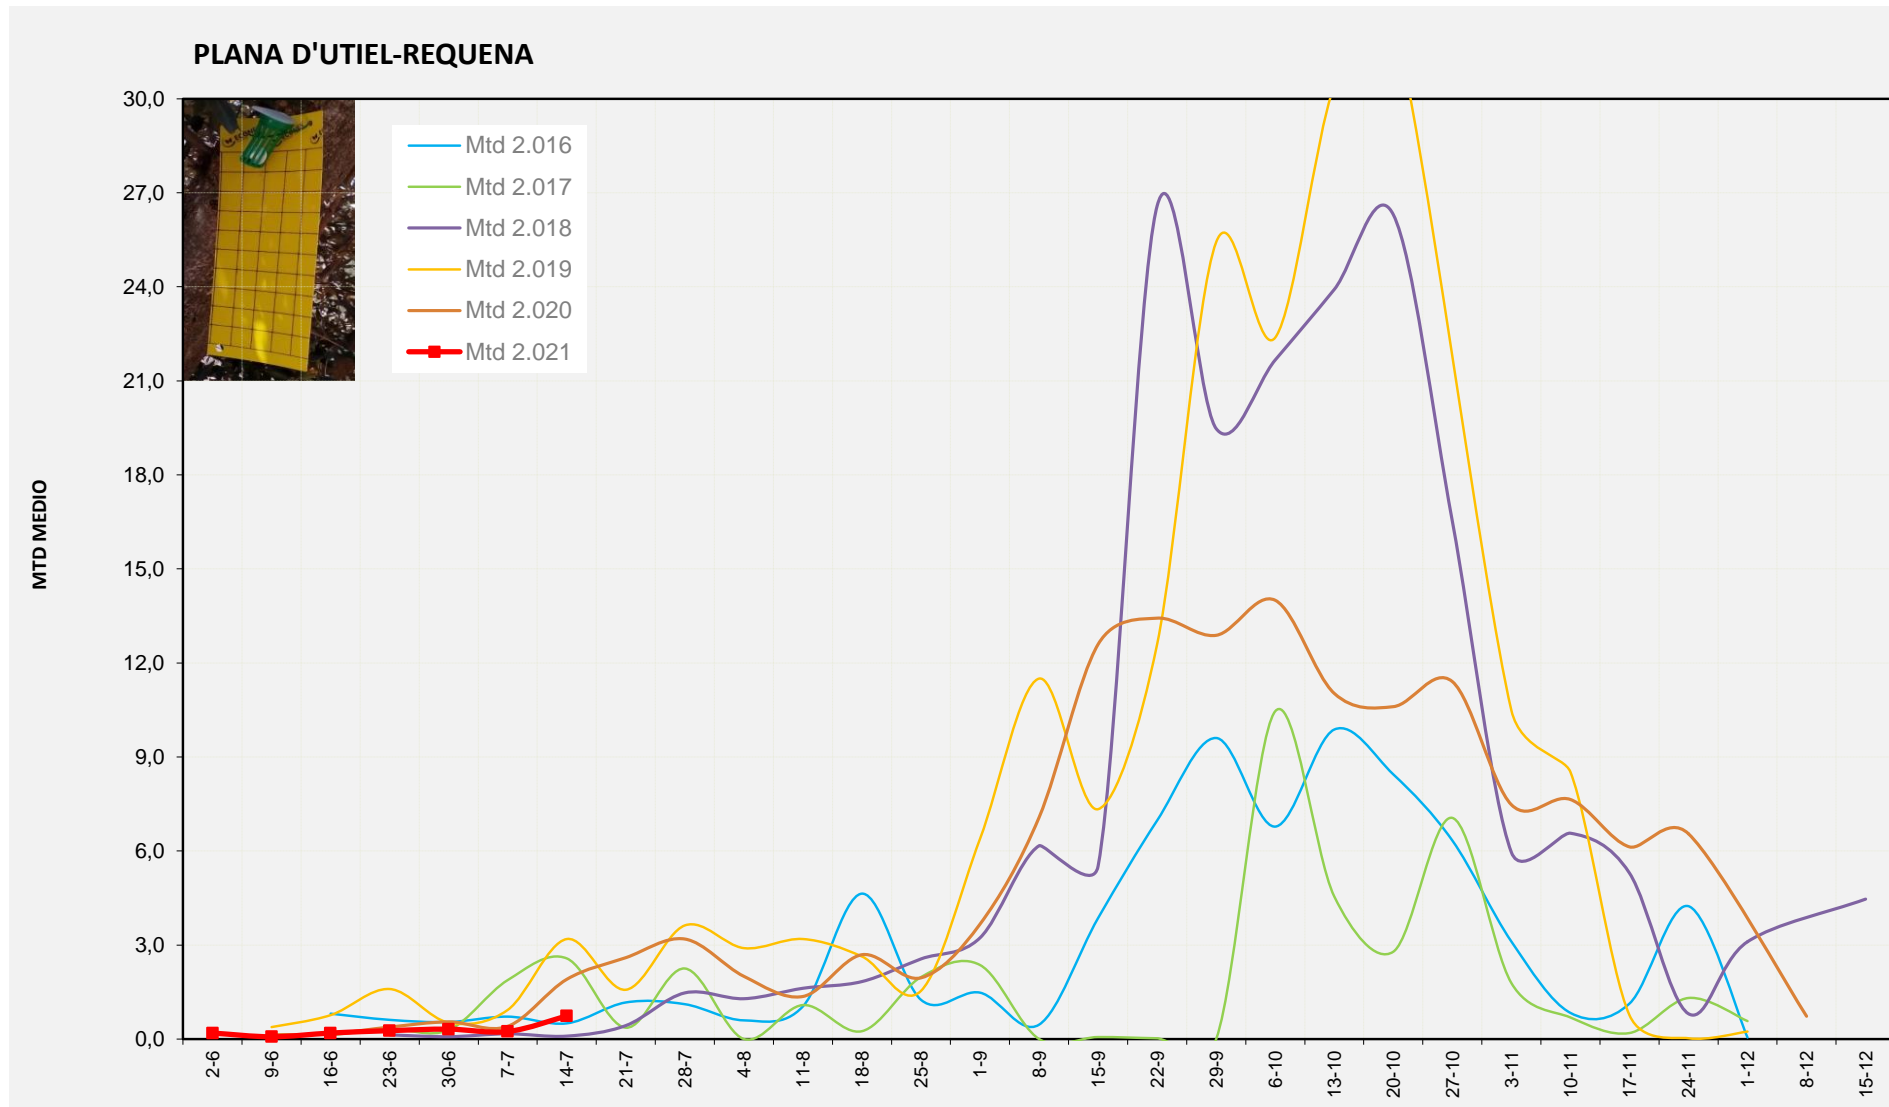

Setmana 28 PLANA D'UTIEL-REQUENA

Nº Trampes instal·lades: 6
% comptat última setmana: 100,00%

MTD MITJÀ	
2.016	0,50
2.017	2,57
2.018	0,09
2.019	3,19
2.020	1,90
2.021	0,74

MTD: Mosques/Trampa/Dia