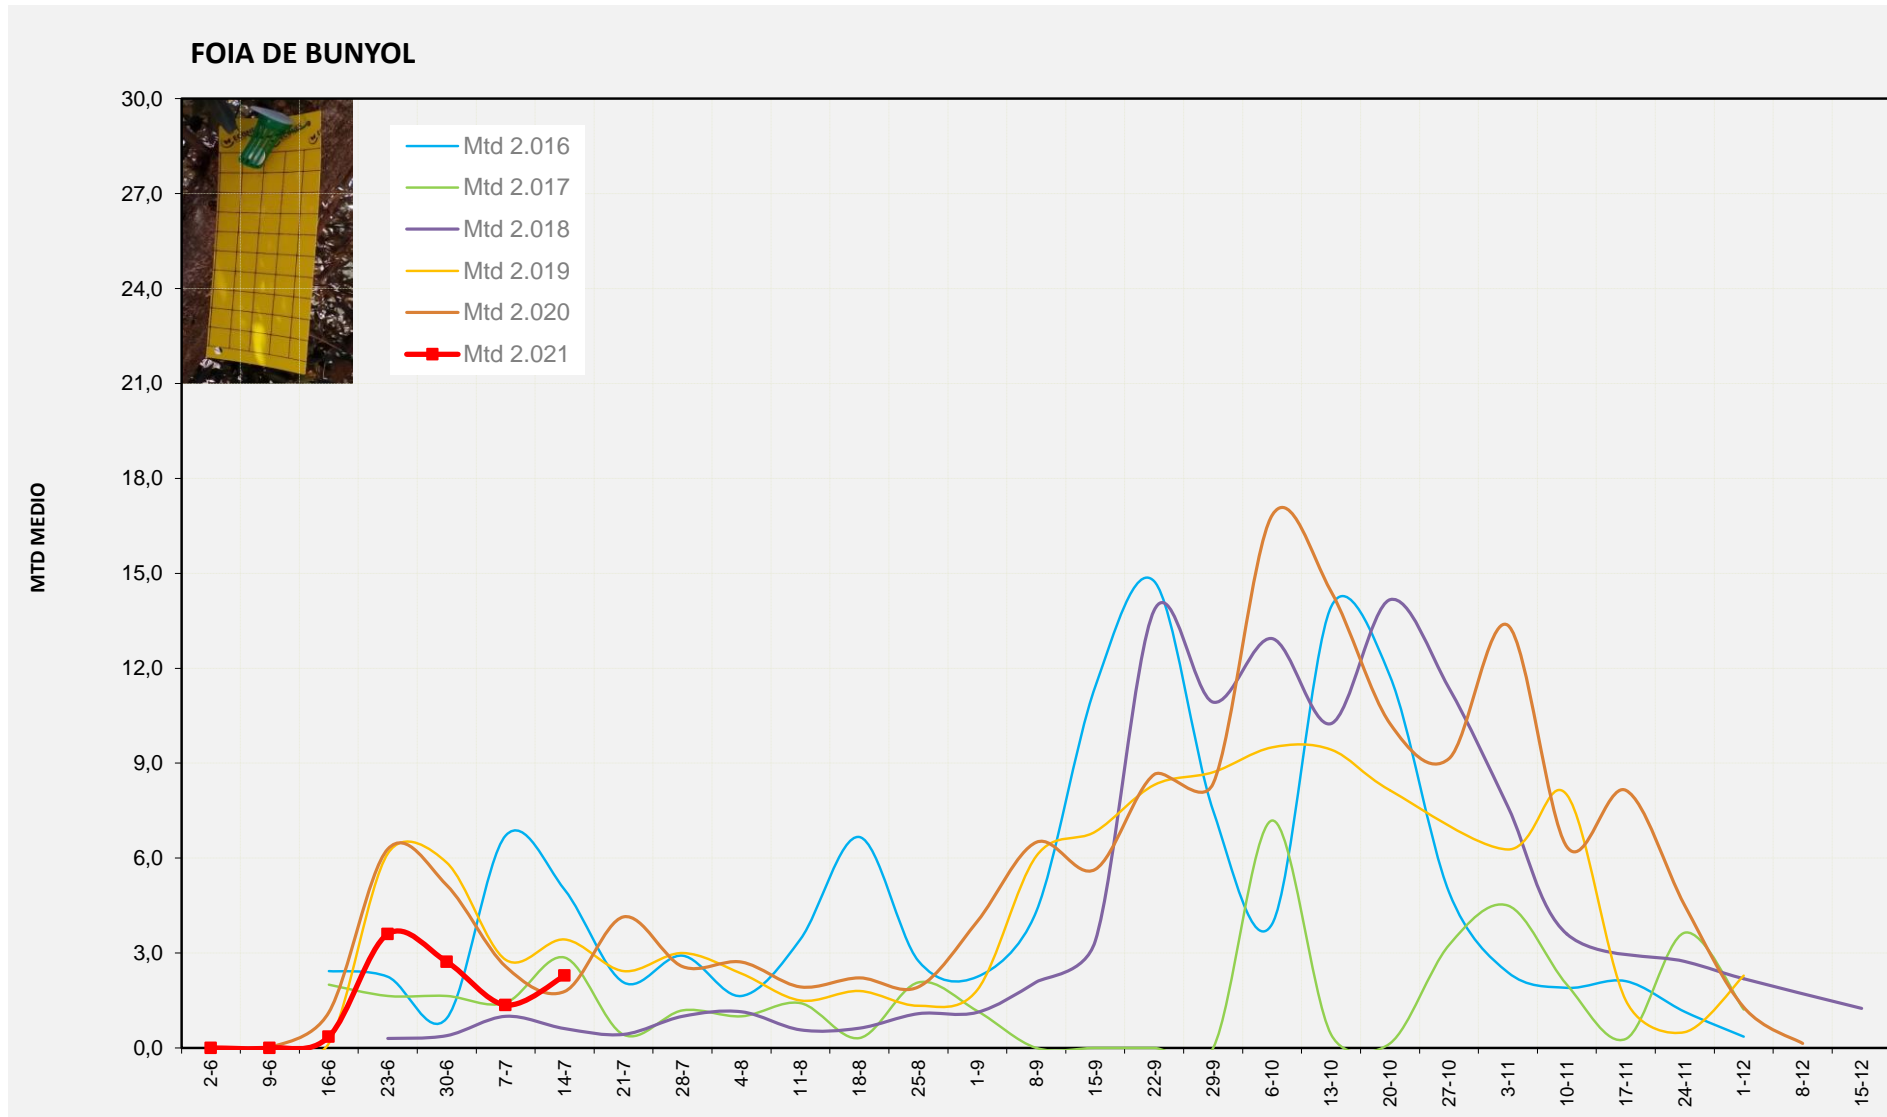

MTD: Mosques/Trampa/Dia

Setmana 28 RIBERA ALTA

Nº Trampes instal·lades: 2
 % comptat última setmana: 100,00%

MTD MITJÀ

2.016	2,00
2.017	1,29
2.018	1,00
2.019	3,93
2.020	1,29
2.021	1,86

MTD: Mosques/Trampa/Dia