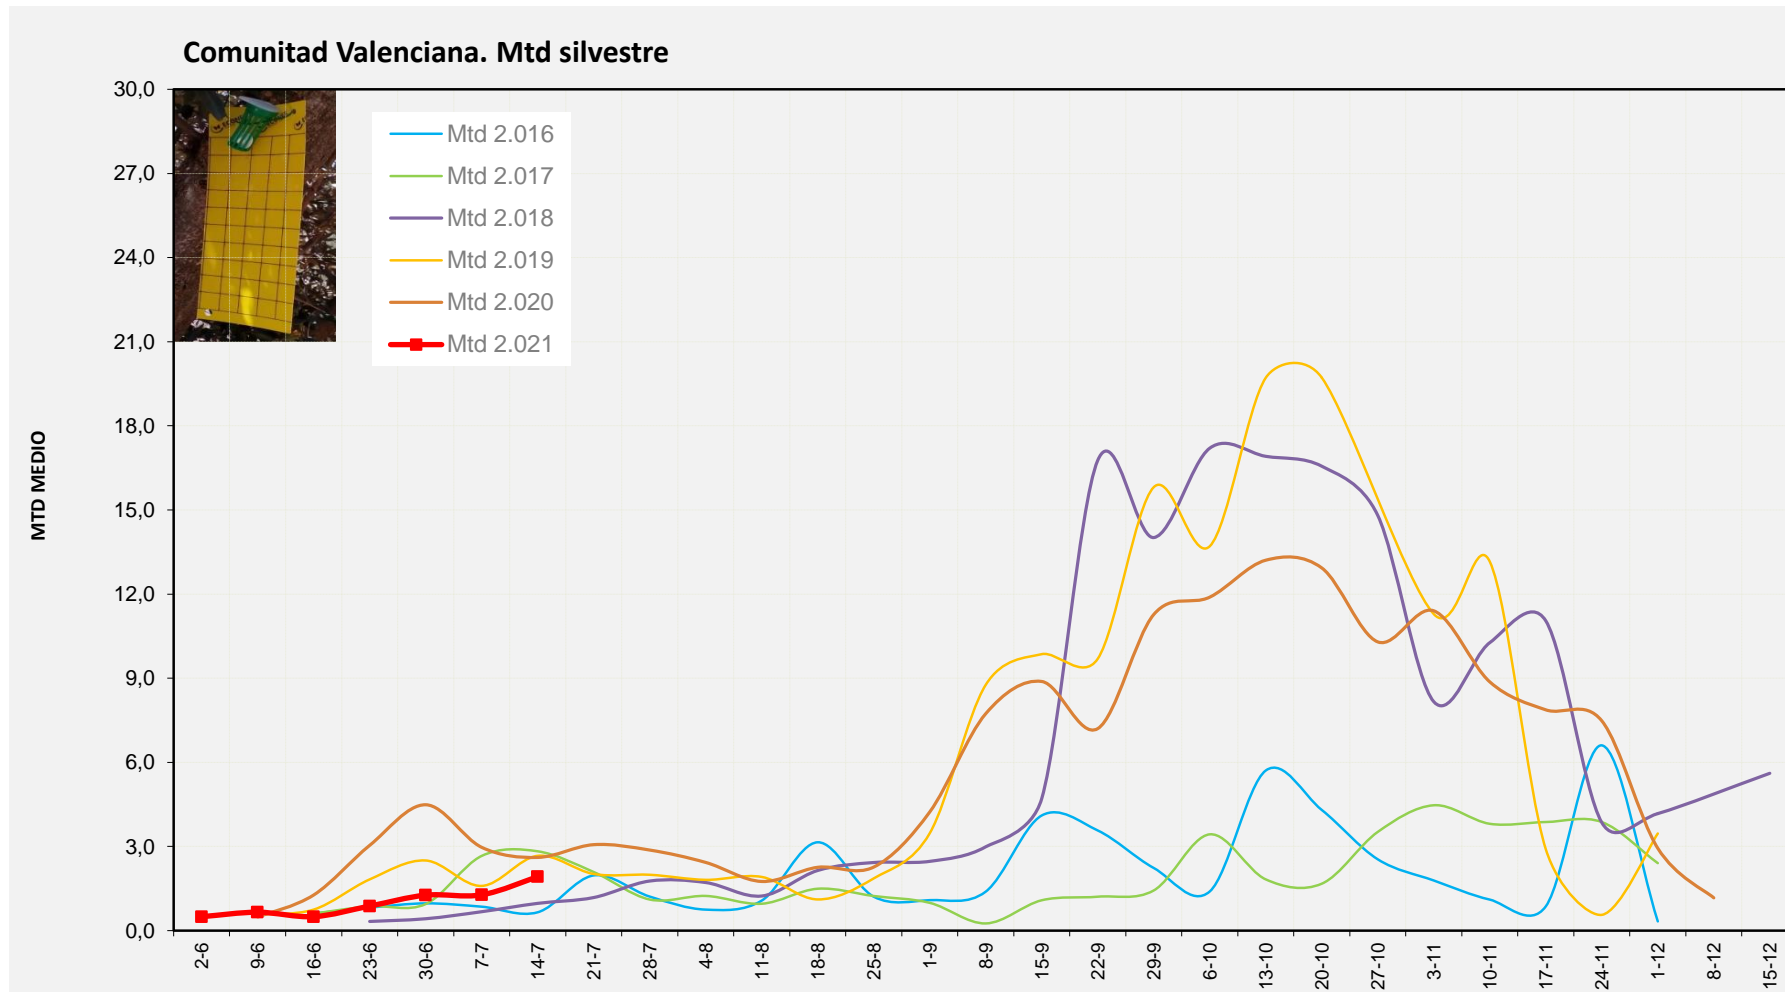

Setmana 28 Corba poblacional Comunitat Valenciana

MTD mateixa setmana

2.016	0,66
2.017	2,83
2.018	0,97
2.019	2,67
2.020	2,61
2.021	1,93

% comptat última setmana: 100,00%

MTD: Mosques/Trampa/Dia