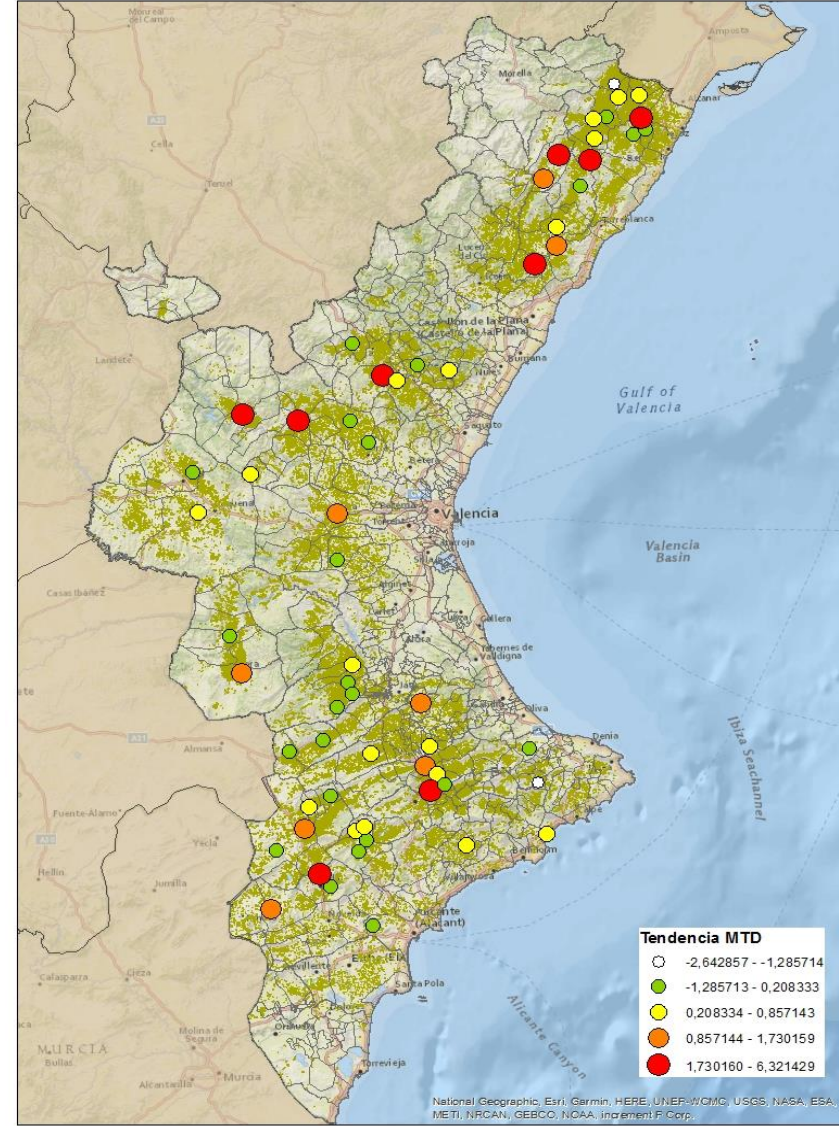

Nivells poblacionals per província

Nivells poblacionals per comarca

CASTELLÓ

BAIX MAESTRAT
ALT MAESTRAT
PLANA ALTA
ALT PALÀNCIA

VALÈNCIA

ELS SERRANS
CAMP DE TÚRIA
PLANA D'UTIEL-REQUENA
FOIA DE BUNYOL
RIBERA ALTA
VALL D'AIORA
CANAL DE NAVARRÉS
LA COSTERA
LA VALL D'ALBAIDA

ALACANT

MARINA ALTA
EL COMTAT
MARINA BAIXA
ALCOIÀ
ALT VINALOPÓ
ALACANTÍ
VINALOPÓ MITJÀ

Setmana 28 Resum per zones

MTD: Mosques/Trampa/Dia

MTD BACTROCERA OLEAE

% TRAMPES REVISADES

Setmana 28 Isomosques. Nivells poblacionals i tendència de la població silvestre

Nivell Poblacional Punts de control *Bactrocera oleae* 2.021

Tendència Punts de control *Bactrocera oleae* 2.021

Setmana 28 Corba poblacional Comunitat Valenciana

MTD mateixa setmana

2.016	0,66
2.017	2,83
2.018	0,97
2.019	2,67
2.020	2,61
2.021	1,93