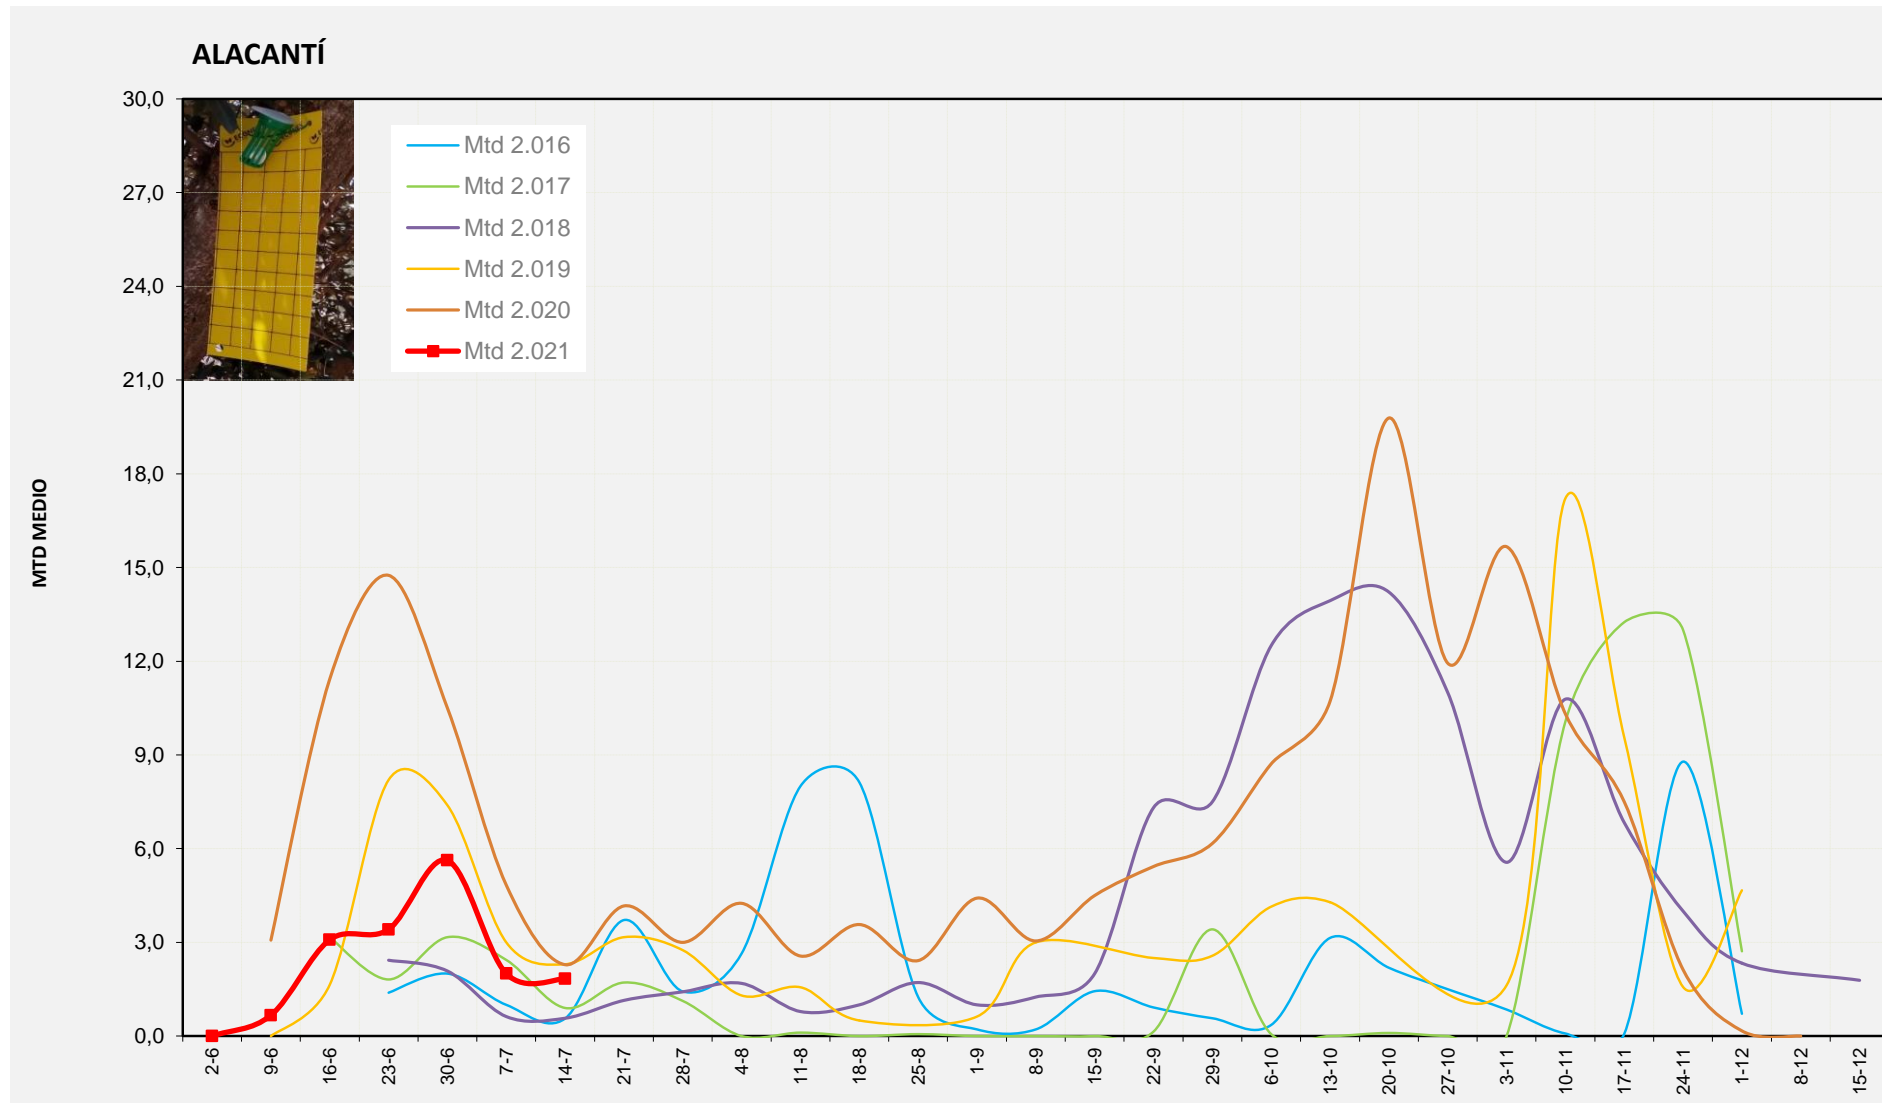

MTD: Mosques/Trampa/Dia

Setmana 28 ALACANTÍ

Nº Trampes instal·lades: 2
 % comptat última setmana: 100,00%

	MTD MITJÀ
2.016	0,56
2.017	0,90
2.018	0,57
2.019	2,30
2.020	2,29
2.021	1,83

MTD: Mosques/Trampa/Dia

Setmana 28 VINALOPÓ MITJÀ

Nº Trampes instal·lades: 6
 % comptat última setmana: 100,00%

MTD MITJÀ	
2.016	0,11
2.017	3,19
2.018	2,02
2.019	1,60
2.020	2,17
2.021	1,94

MTD: Mosques/Trampa/Dia