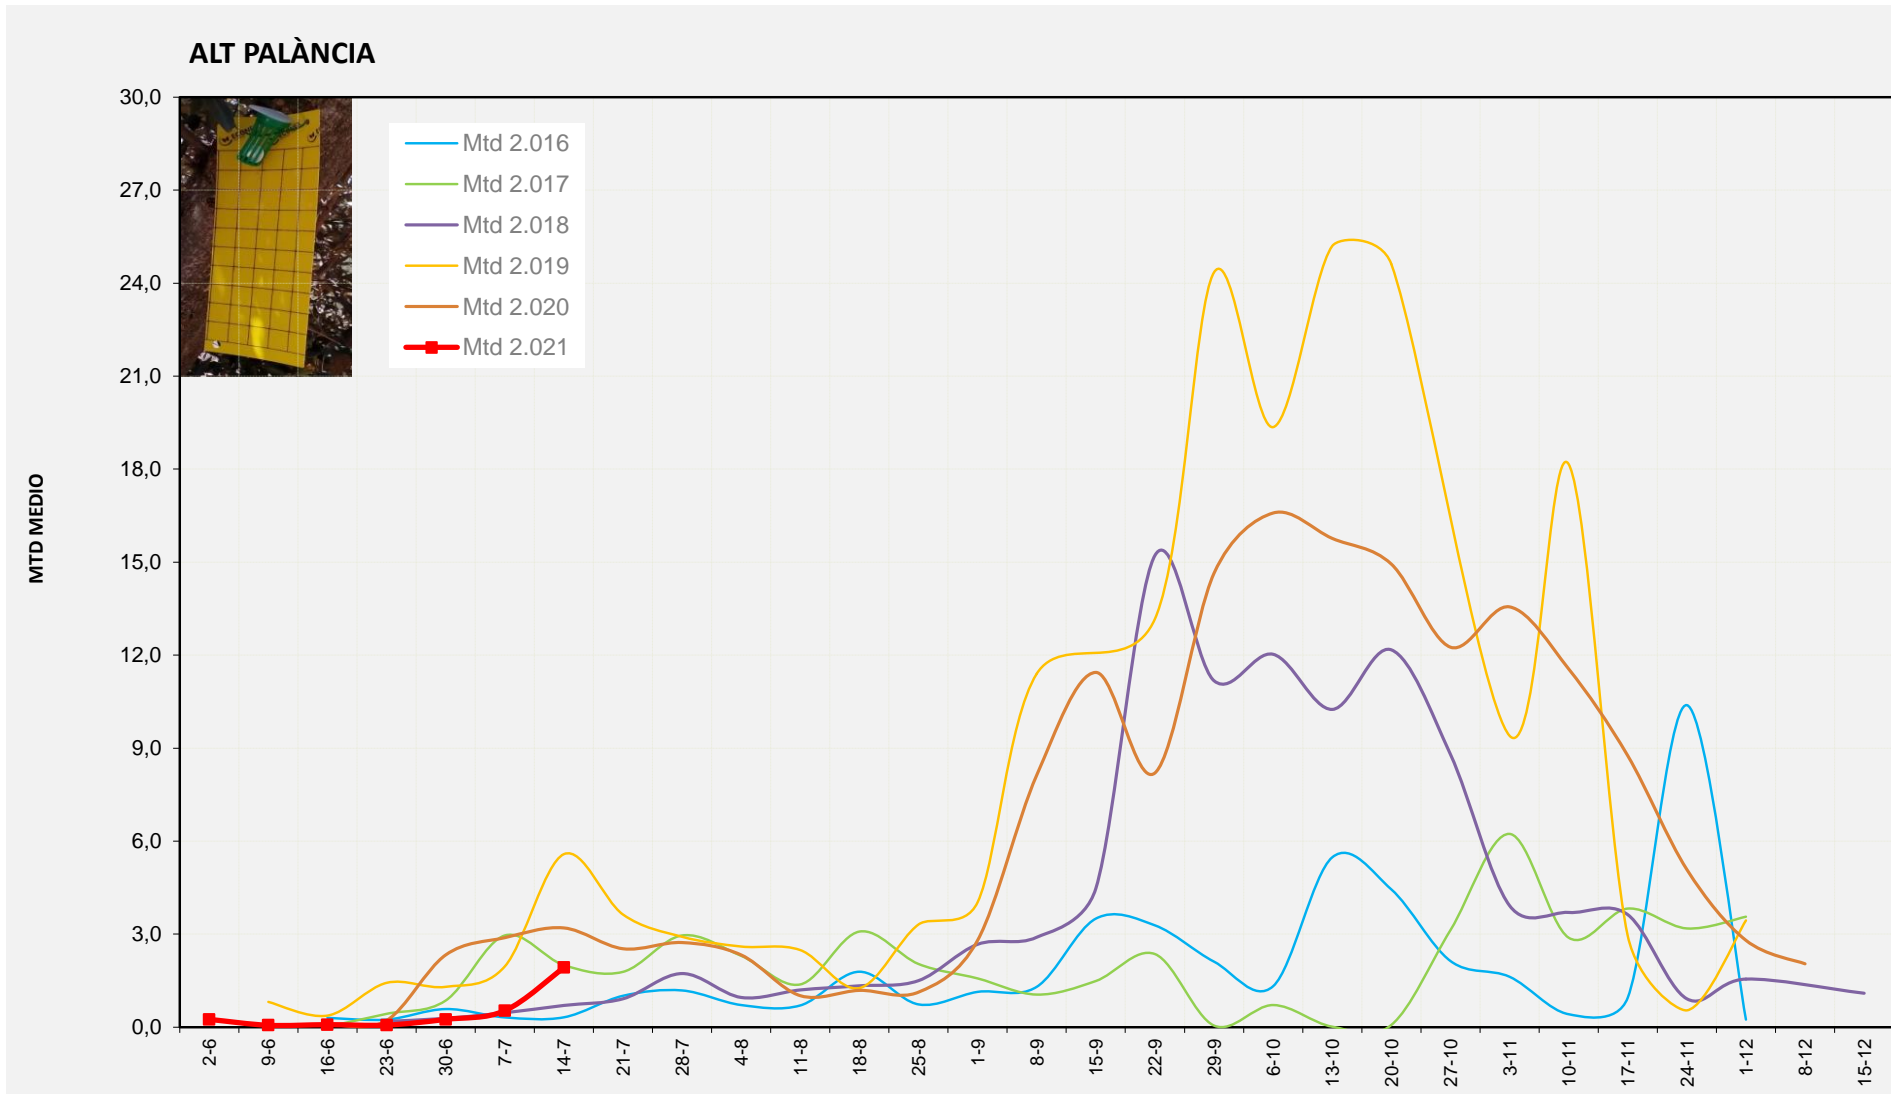

MTD: Mosques/Trampa/Dia

Setmana 28 ALT PALÀNCIA

Nº Trampes instal·lades: 10
 % comptat última setmana: 100,00%

MTD MITJÀ	
2.016	0,32
2.017	2,00
2.018	0,70
2.019	5,58
2.020	3,20
2.021	1,93

MTD: Mosques/Trampa/Dia