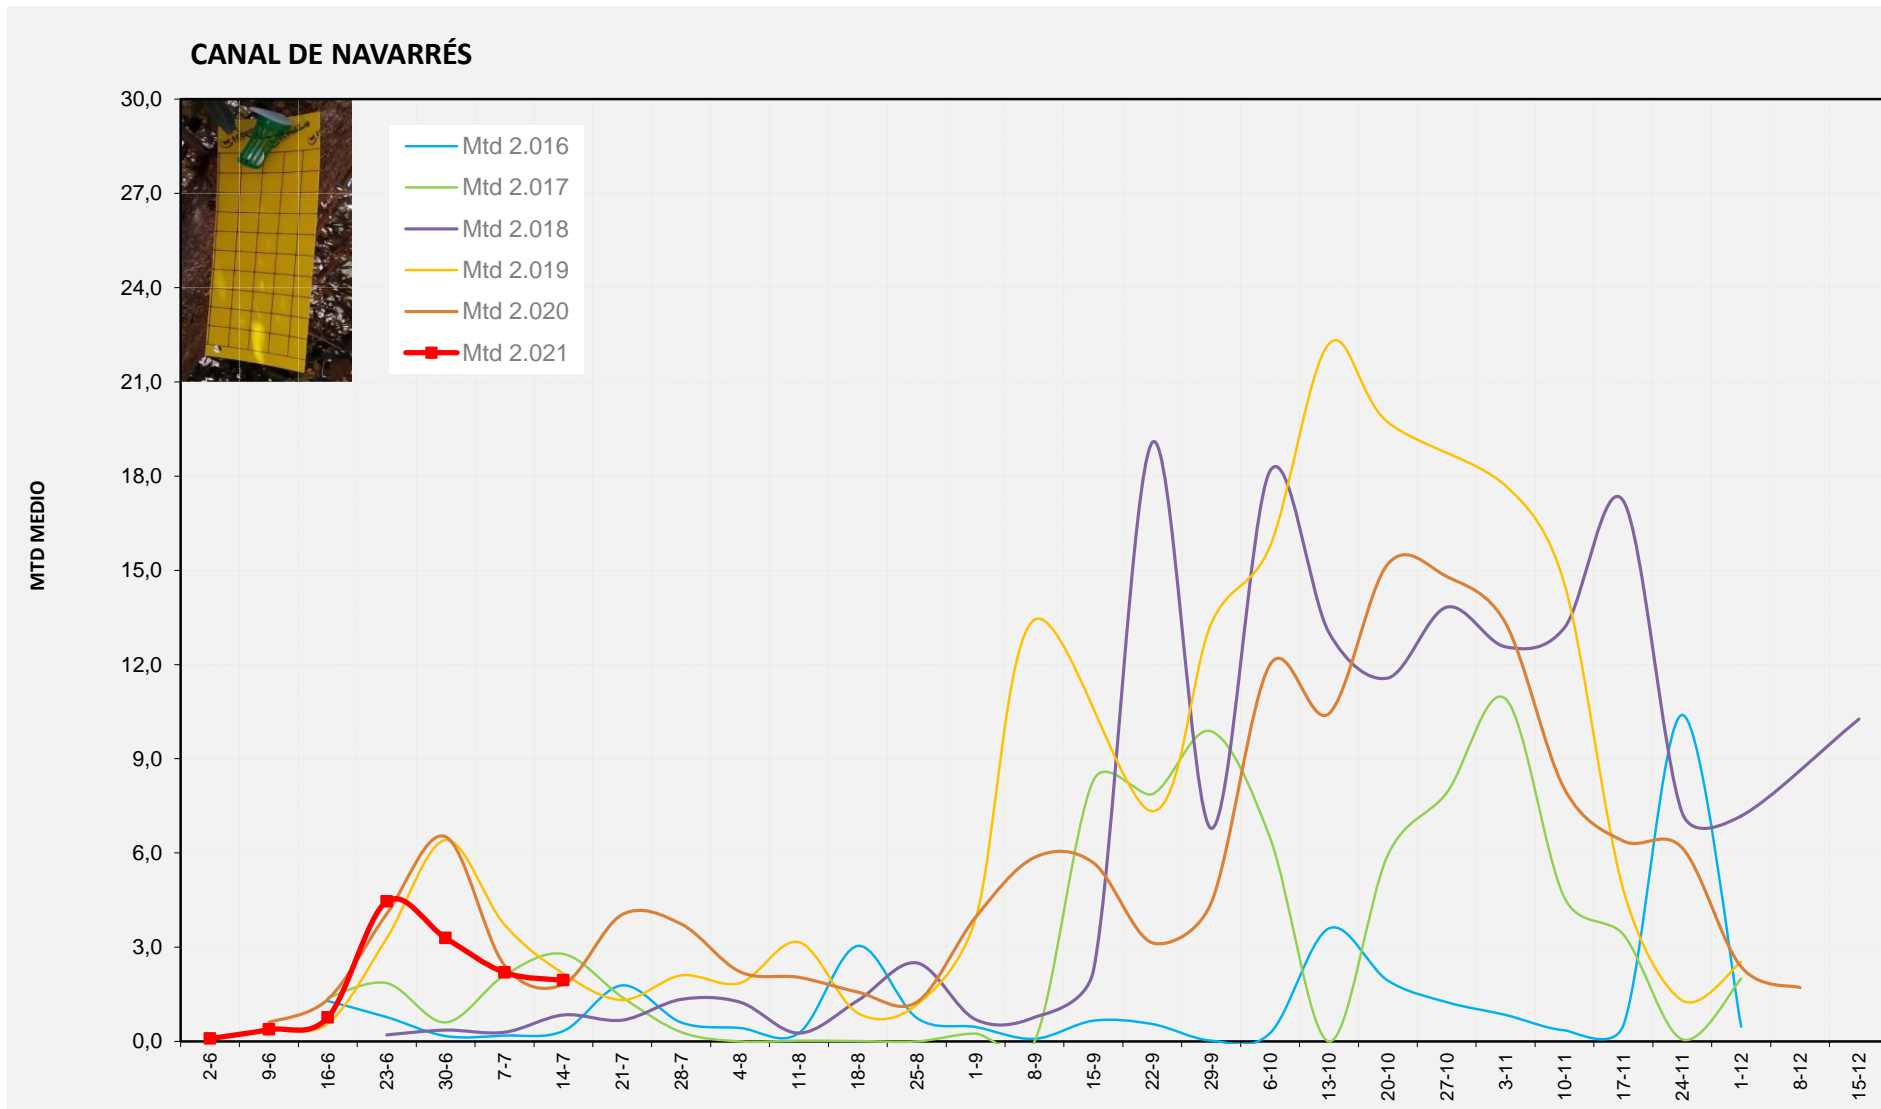

Setmana 28 CANAL DE NAVARRÉS

Nº Trampes instal·lades: 8
% comptat última setmana: 100,00%

MTD MITJÀ	
2.016	0,33
2.017	2,79
2.018	0,84
2.019	2,16
2.020	1,82
2.021	1,95

MTD: Mosques/Trampa/Dia