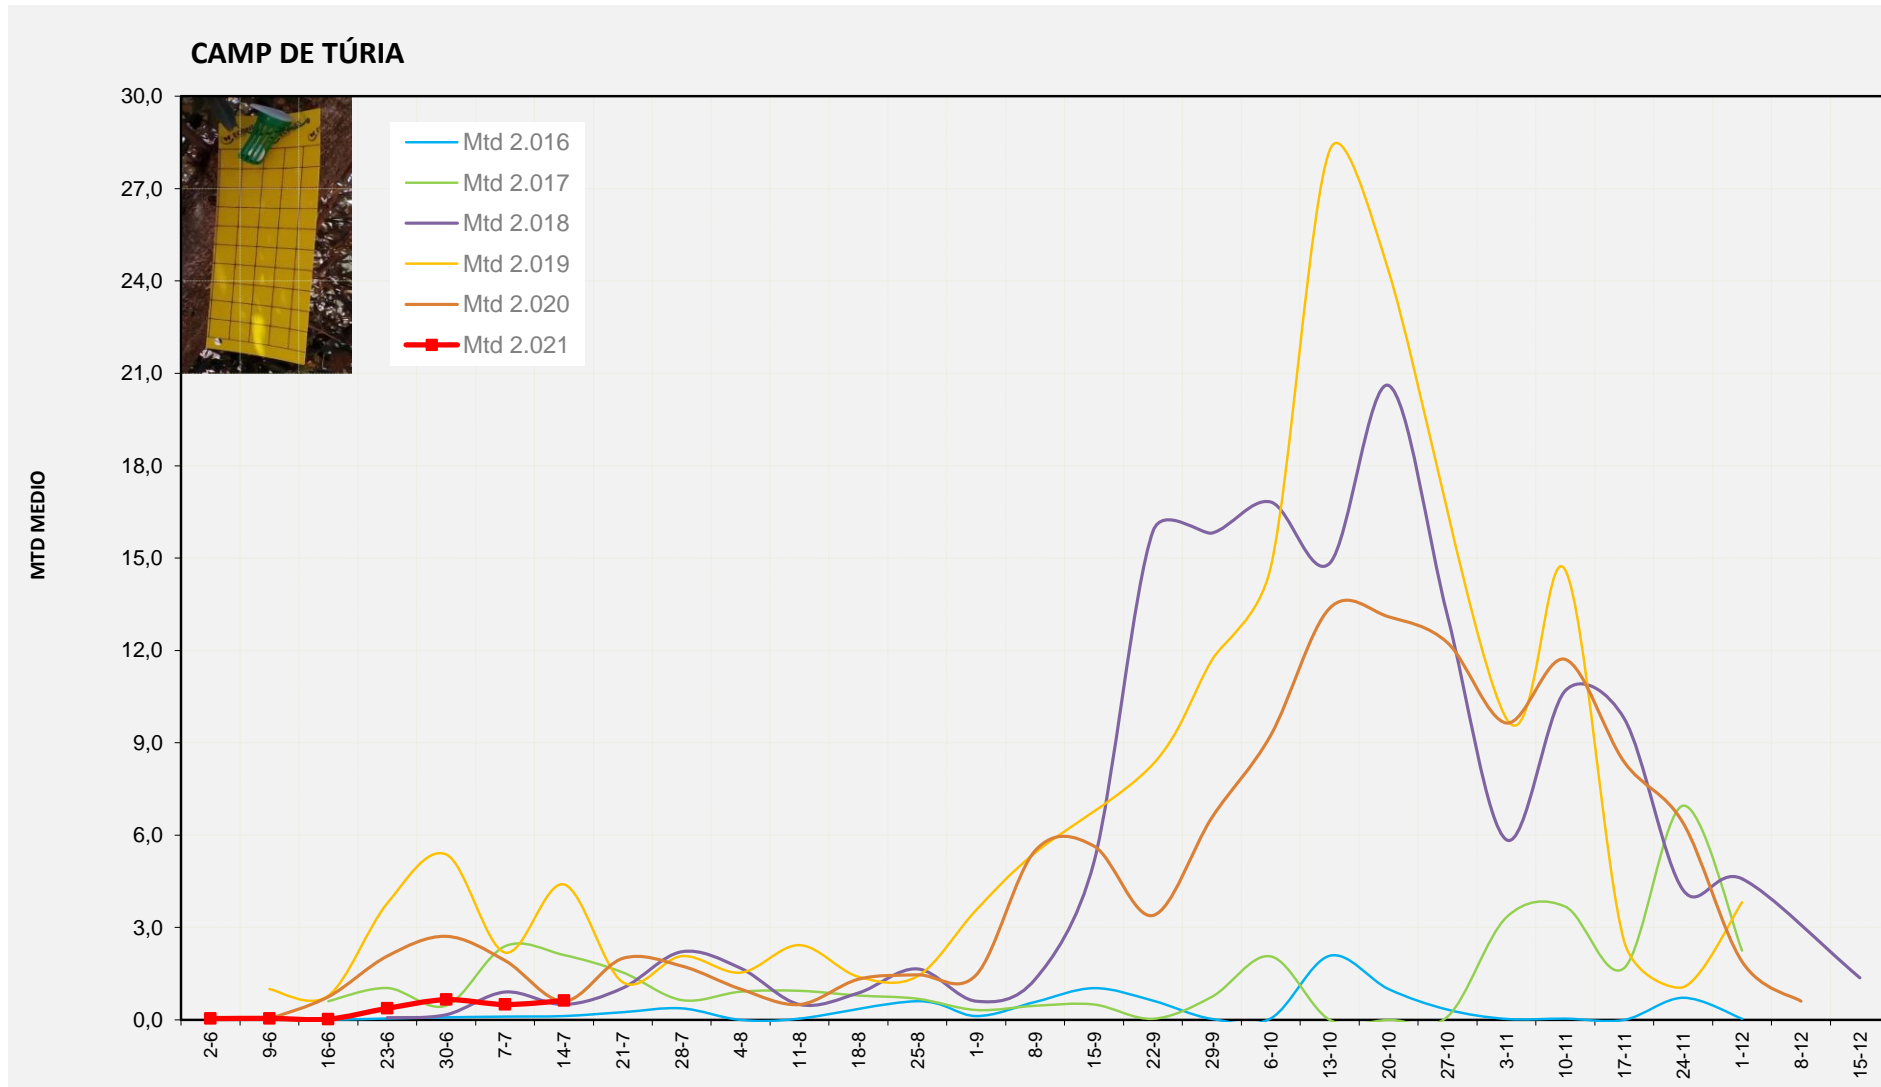

Setmana 28 CAMP DE TÚRIA

Nº Trampes instal·lades: 4
% comptat última setmana: 100,00%

MTD MITJÀ	
2.016	0,13
2.017	2,11
2.018	0,50
2.019	4,40
2.020	0,61
2.021	0,63

MTD: Mosques/Trampa/Dia