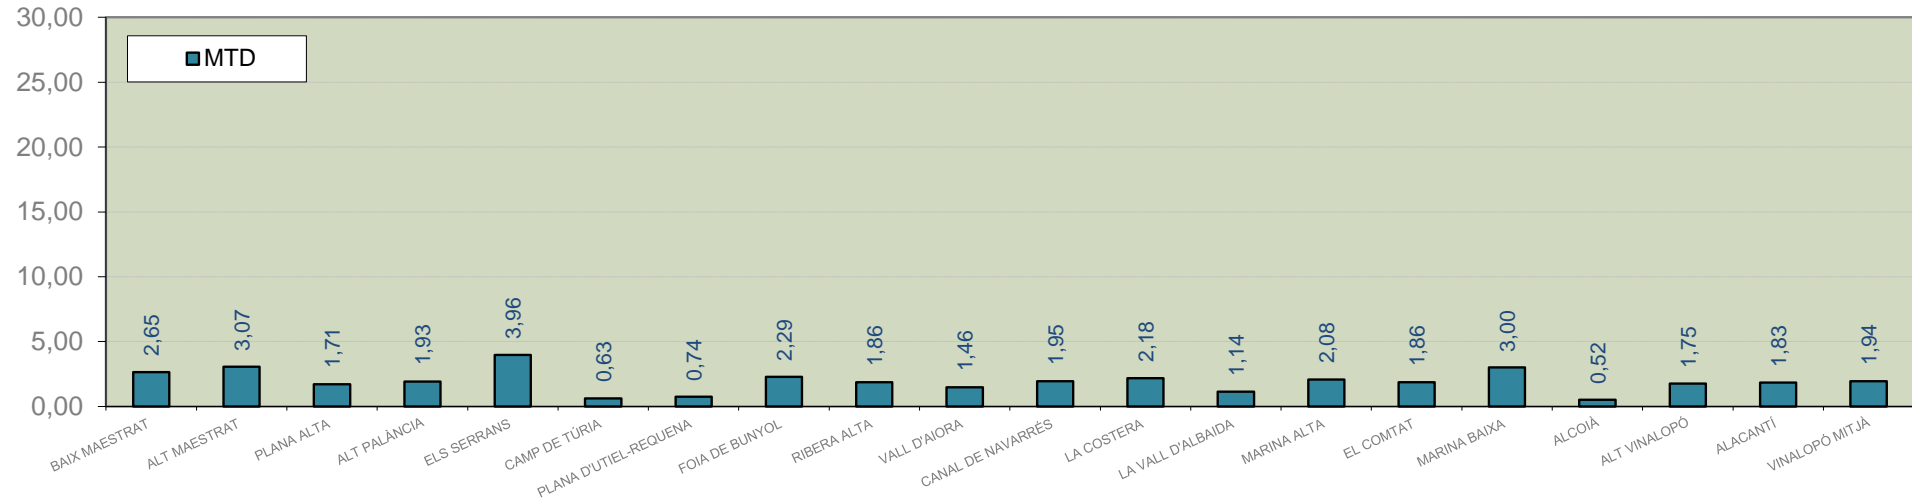

ALACANT

MARINA ALTA
EL COMTAT
MARINA BAIXA
ALCOIÀ
ALT VINALOPÓ
ALACANTÍ
VINALOPÓ MITJÀ

Setmana 28 Resum per zones

MTD: Mosques/Trampa/Dia

MTD BACTROCERA OLEAE

% TRAMPES REVISADES

Setmana 28 Isomosques. Nivells poblacionals i tendència de la població silvestre

Nivell Poblacional Punts de control *Bactrocera oleae* 2.021

Tendència Punts de control *Bactrocera oleae* 2.021

Setmana 28 Corba poblacional Comunitat Valenciana

MTD mateixa setmana

2.016	0,66
2.017	2,83
2.018	0,97
2.019	2,67
2.020	2,61
2.021	1,93