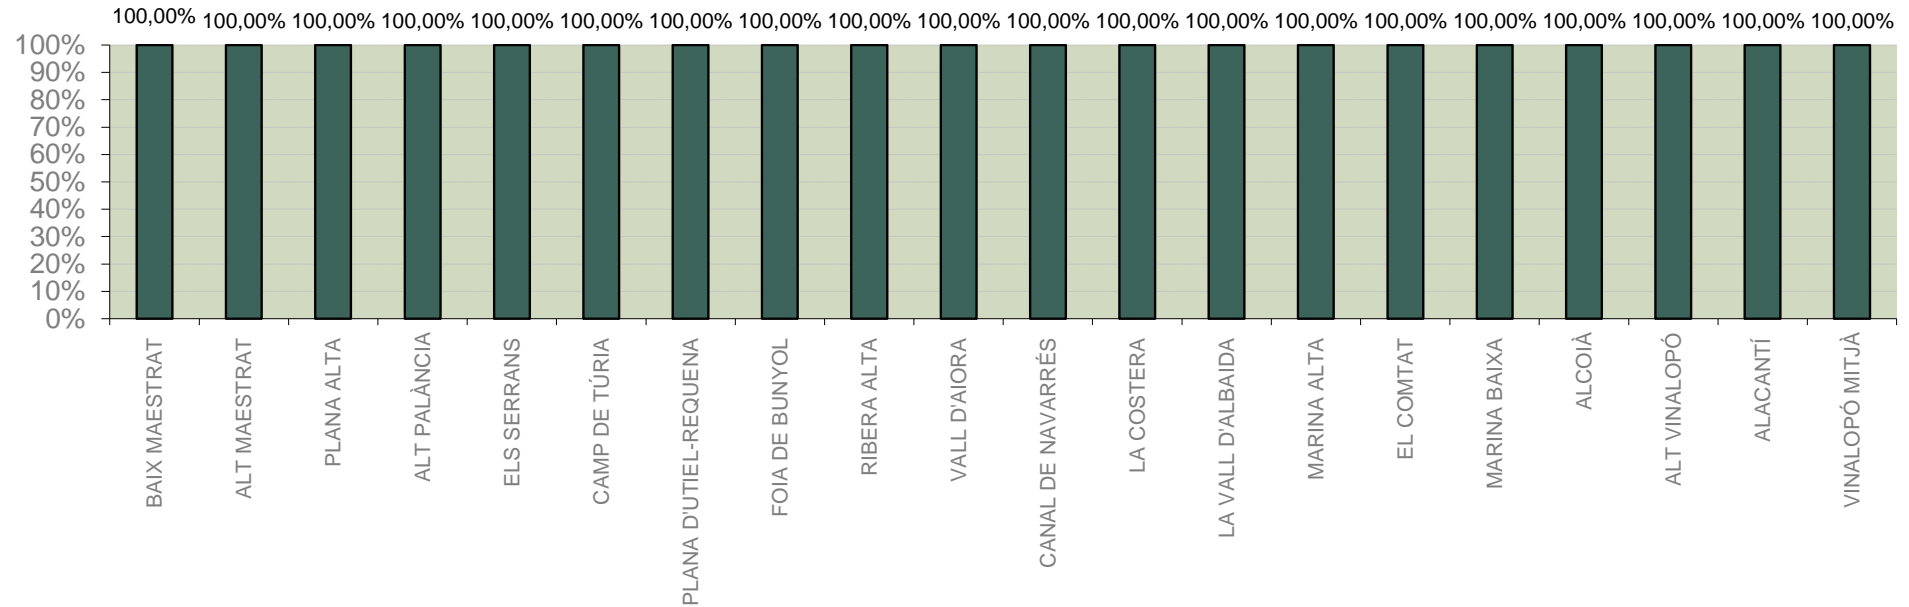

ALACANT

MARINA ALTA
EL COMTAT
MARINA BAIXA
ALCOIÀ
ALT VINALOPÓ
ALACANTÍ
VINALOPÓ MITJÀ

Setmana 28 Resum per zones

MTD: Mosques/Trampa/Dia

MTD BACTROCERA OLEAE

% TRAMPES REVISADES

Setmana 28 Isomosques. Nivells poblacionals i tendència de la població silvestre

Nivell Poblacional Punts de control *Bactrocera oleae* 2.021

Tendència Punts de control *Bactrocera oleae* 2.021

Setmana 28 Corba poblacional Comunitat Valenciana

MTD mateixa setmana

2.016	0,66
2.017	2,83
2.018	0,97
2.019	2,67
2.020	2,61
2.021	1,93