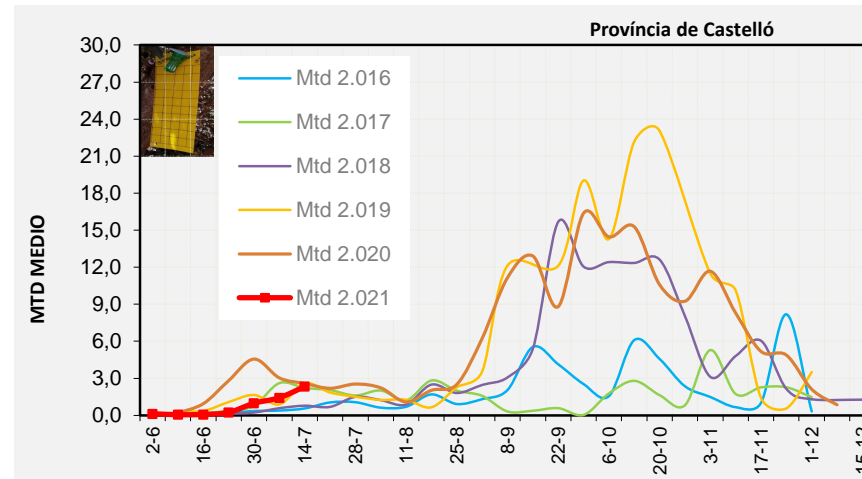

Nivell Poblacional Punts de control *Bactrocera oleae* 2.021

Tendència Punts de control *Bactrocera oleae* 2.021

Setmana 28 Corba poblacional Comunitat Valenciana

MTD mateixa setmana

2.016	0,66
2.017	2,83
2.018	0,97
2.019	2,67
2.020	2,61
2.021	1,93

% comptat última setmana: 100,00%

MTD: Mosques/Trampa/Dia

Setmana 28 Corbes poblacionals províncies

	MTD mitjà		
	Castelló	València	Alacant
2.016	0,56	0,77	0,64
2.017	2,22	2,93	3,37
2.018	0,78	0,78	1,37
2.019	2,60	3,53	1,88
2.020	2,58	2,65	2,61
2.021	2,34	1,70	1,72

% comptat última setmana: 100,00%

MTD: Mosques/Trampa/Dia

% comptat última setmana: 100,00%

% comptat última setmana: 100,00%

Setmana 28 BAIX MAESTRAT

Nº Trampes instal·lades: 20
 % comptat última setmana: 100,00%