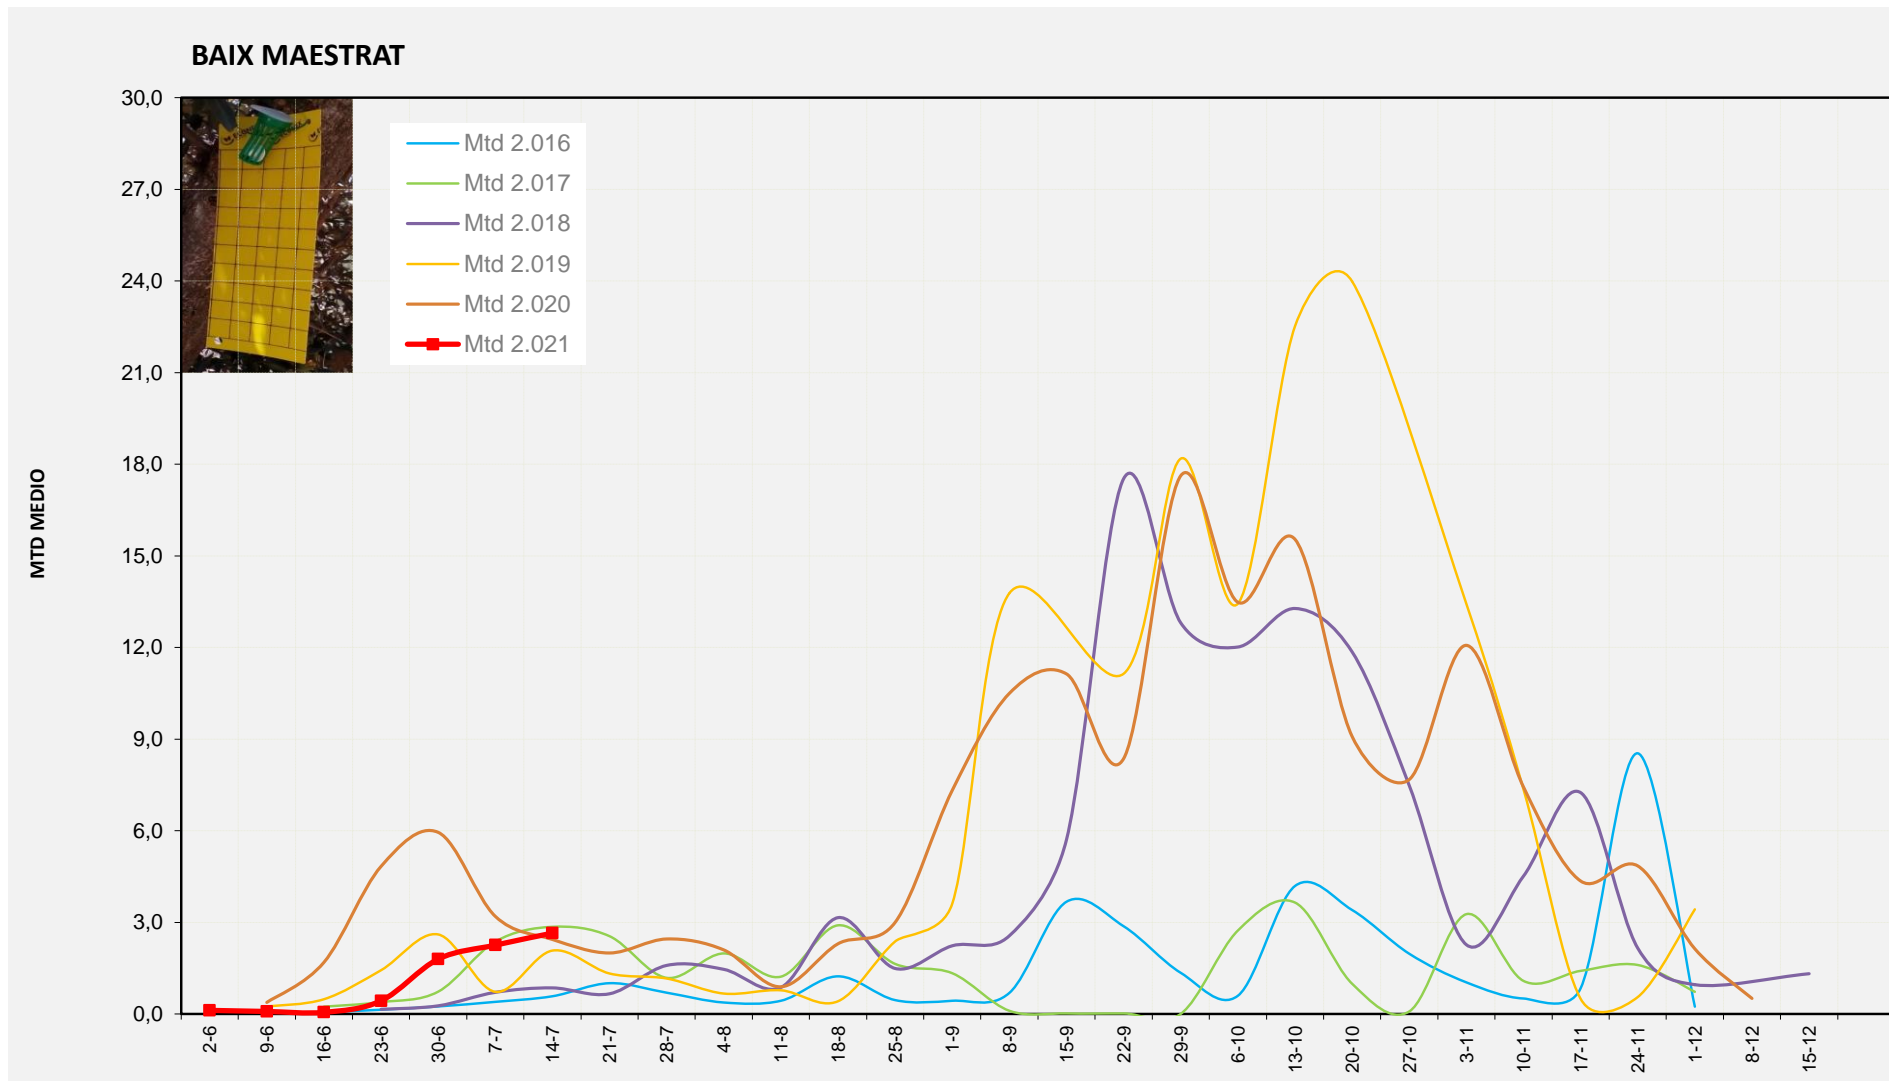

Setmana 28 BAIX MAESTRAT

Nº Trampes instal·lades: 20
% comptat última setmana: 100,00%

MTD MITJÀ	
2.016	0,58
2.017	2,86
2.018	0,86
2.019	2,08
2.020	2,44
2.021	2,65

MTD: Mosques/Trampa/Dia