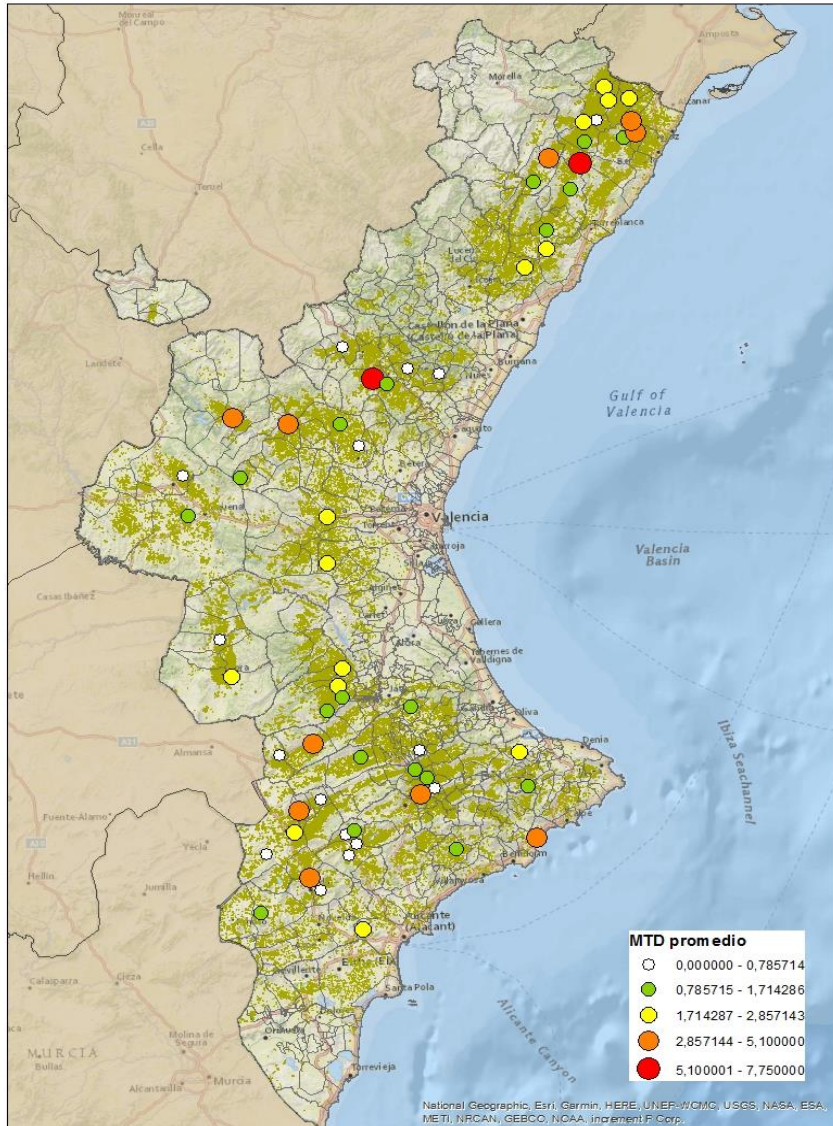

Nivells poblacionals per província

Nivells poblacionals per comarca

CASTELLÓ

BAIX MAESTRAT
ALT MAESTRAT
PLANA ALTA
ALT PALÀNCIA

VALÈNCIA

ELS SERRANS
CAMP DE TÚRIA
PLANA D'UTIEL-REQUENA
FOIA DE BUNYOL
RIBERA ALTA
VALL D'AIORA
CANAL DE NAVARRÉS
LA COSTERA
LA VALL D'ALBAIDA

ALACANT

MARINA ALTA
EL COMTAT
MARINA BAIXA
ALCOIÀ
ALT VINALOPÓ
ALACANTÍ
VINALOPÓ MITJÀ

Setmana 28 Resum per zones

MTD: Mosques/Trampa/Dia

MTD BACTROCERA OLEAE

% TRAMPES REVISADES

Setmana 28 Isomosques. Nivells poblacionals i tendència de la població silvestre

Nivell Poblacional Punts de control *Bactrocera oleae* 2.021

Tendència Punts de control *Bactrocera oleae* 2.021

Setmana 28 Corba poblacional Comunitat Valenciana

MTD mateixa setmana

2.016	0,66
2.017	2,83
2.018	0,97
2.019	2,67
2.020	2,61
2.021	1,93