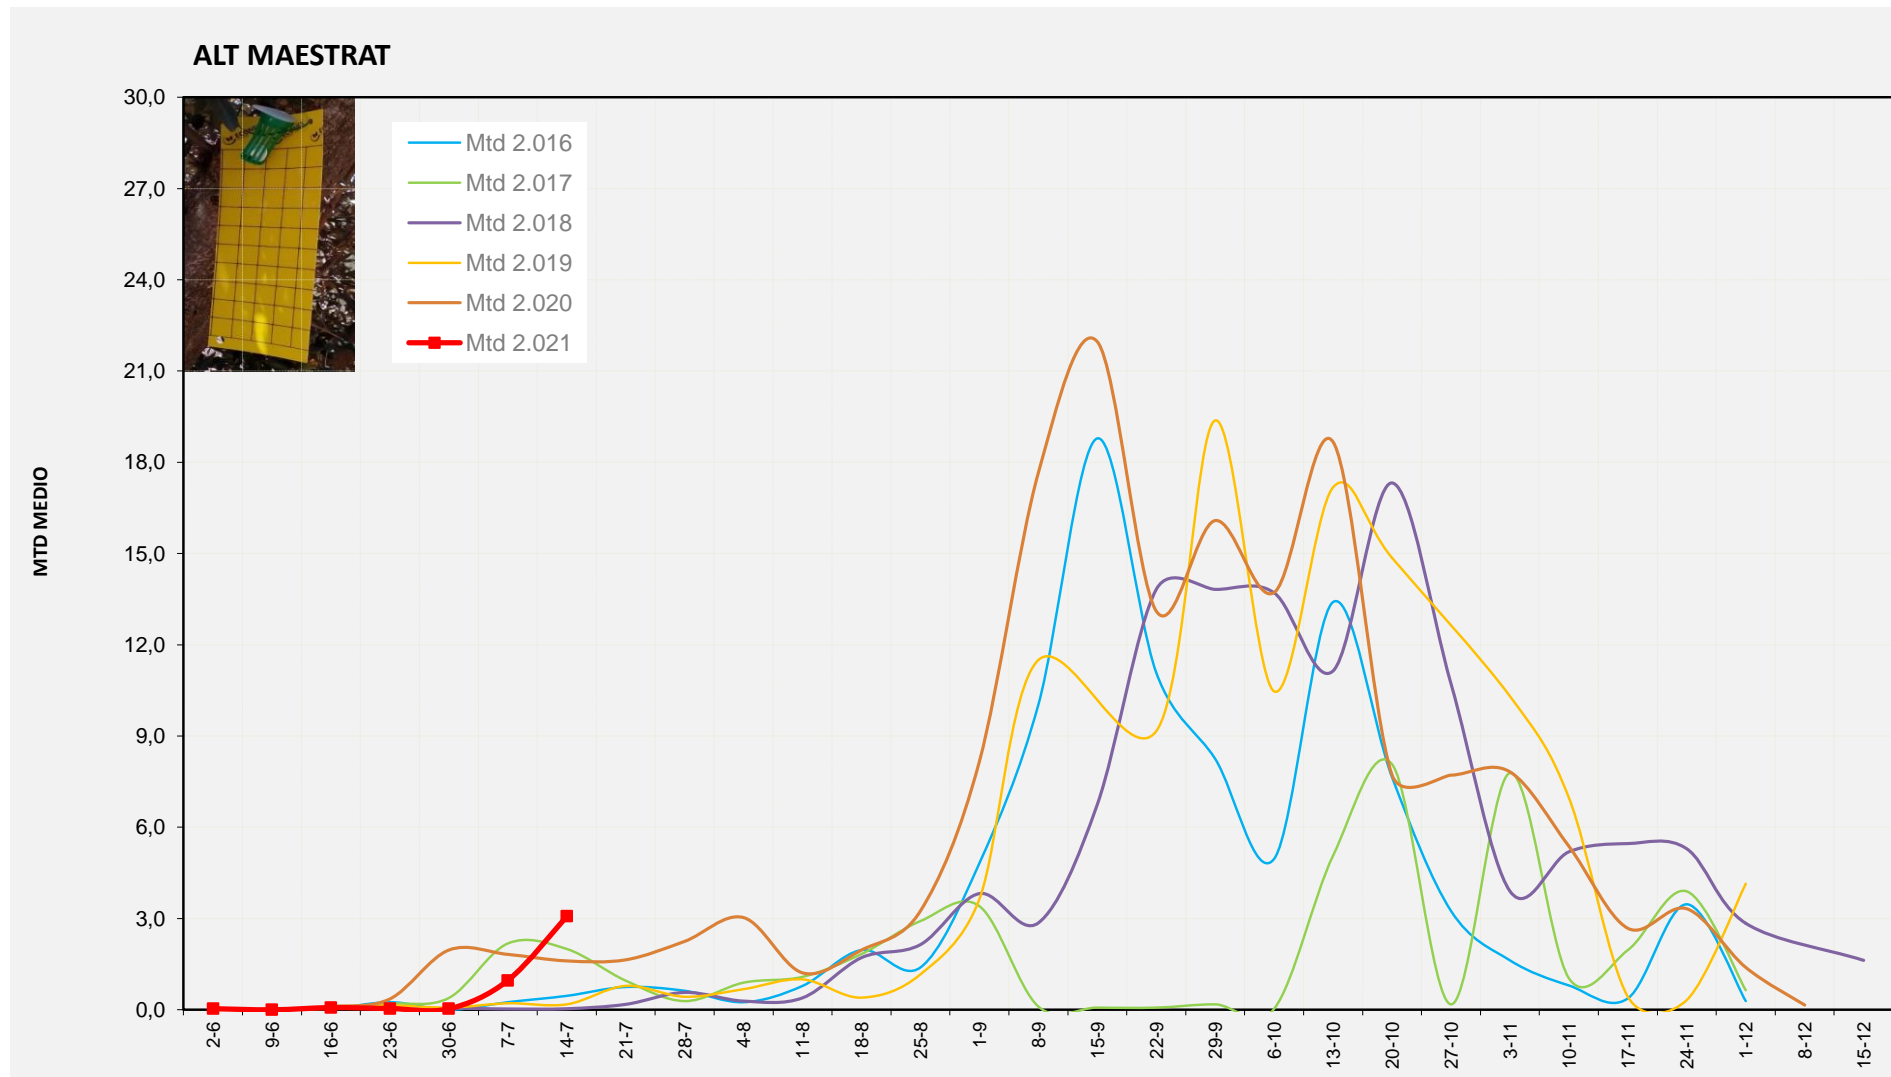

Setmana 28 ALT MAESTRAT

Nº Trampes instal·lades: 4
% comptat última setmana: 100,00%

MTD MITJÀ

2.016	0,46
2.017	2,00
2.018	0,04
2.019	0,18
2.020	1,61
2.021	3,07

MTD: Mosques/Trampa/Dia