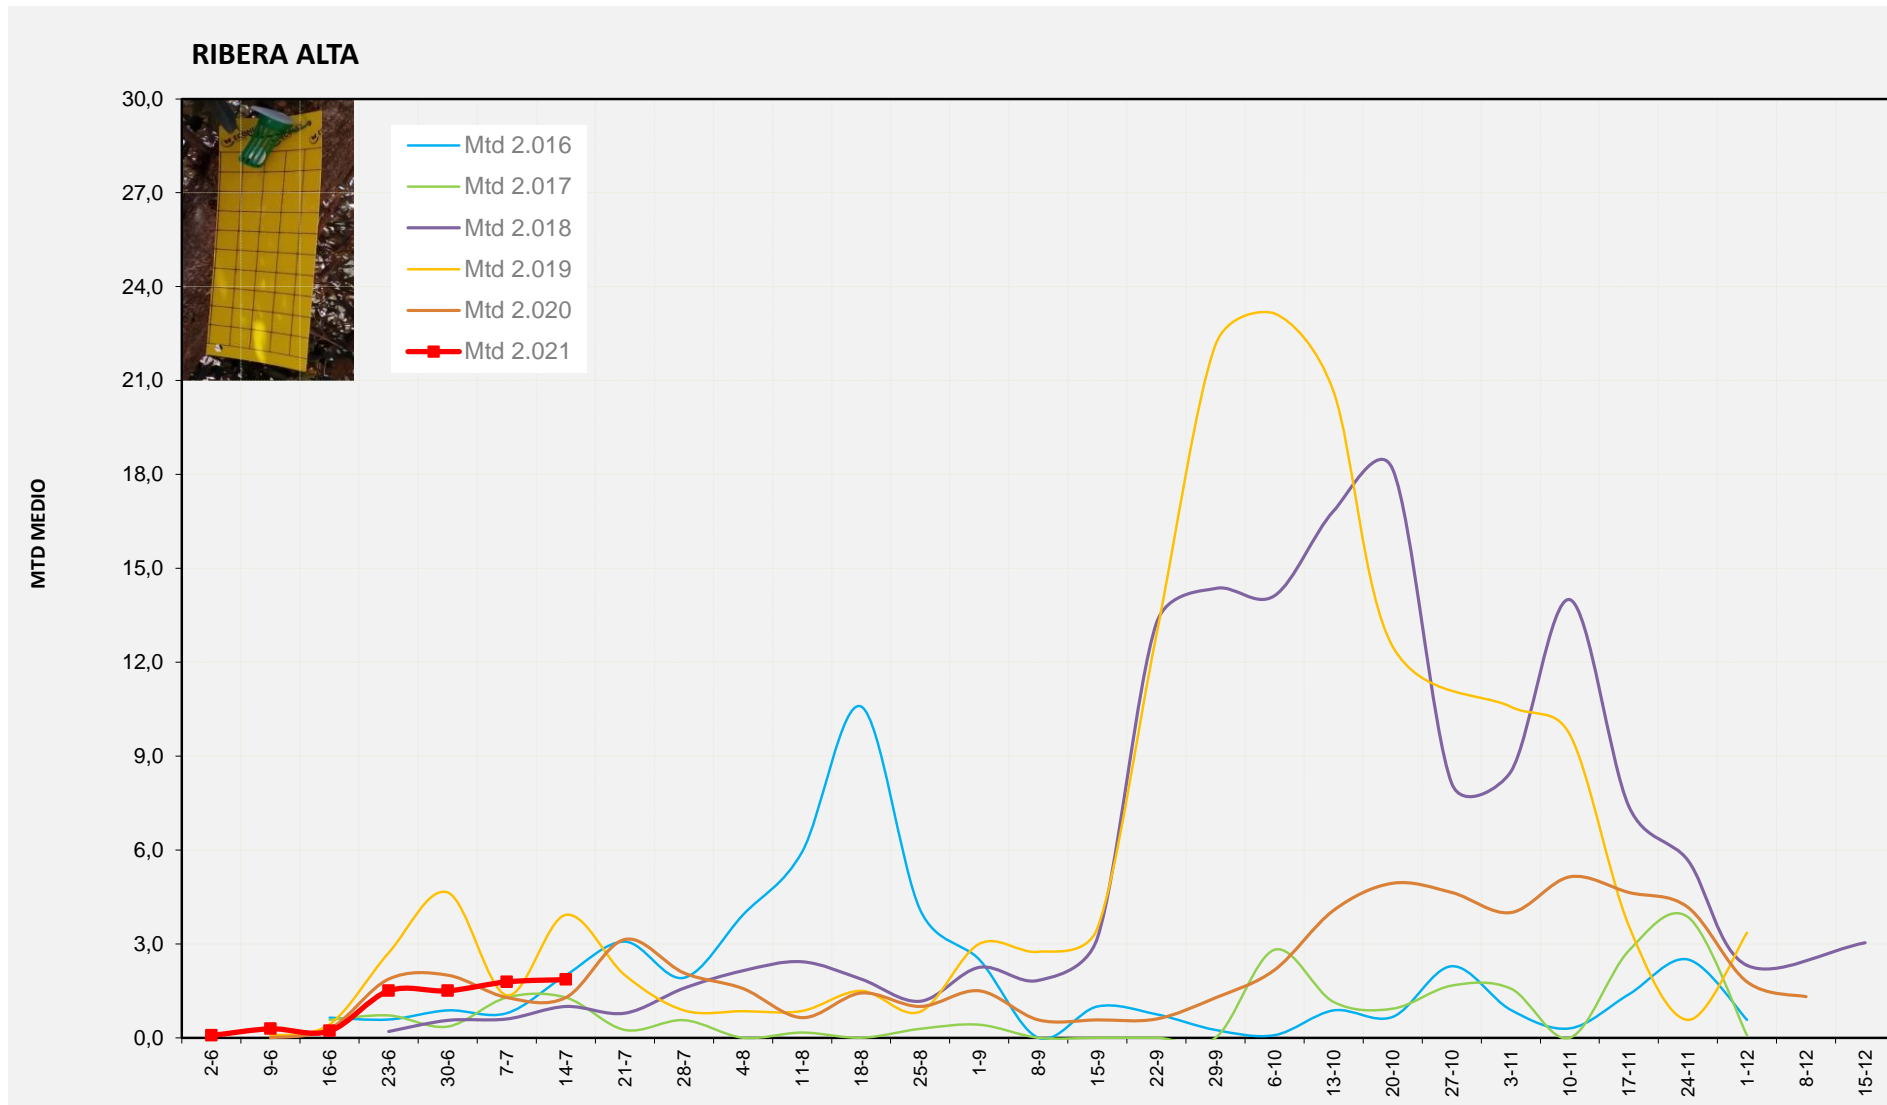

MTD: Mosques/Trampa/Dia

Setmana 28 RIBERA ALTA

Nº Trampes instal·lades: 2
 % comptat última setmana: 100,00%

MTD MITJÀ

2.016	2,00
2.017	1,29
2.018	1,00
2.019	3,93
2.020	1,29
2.021	1,86

MTD: Mosques/Trampa/Dia