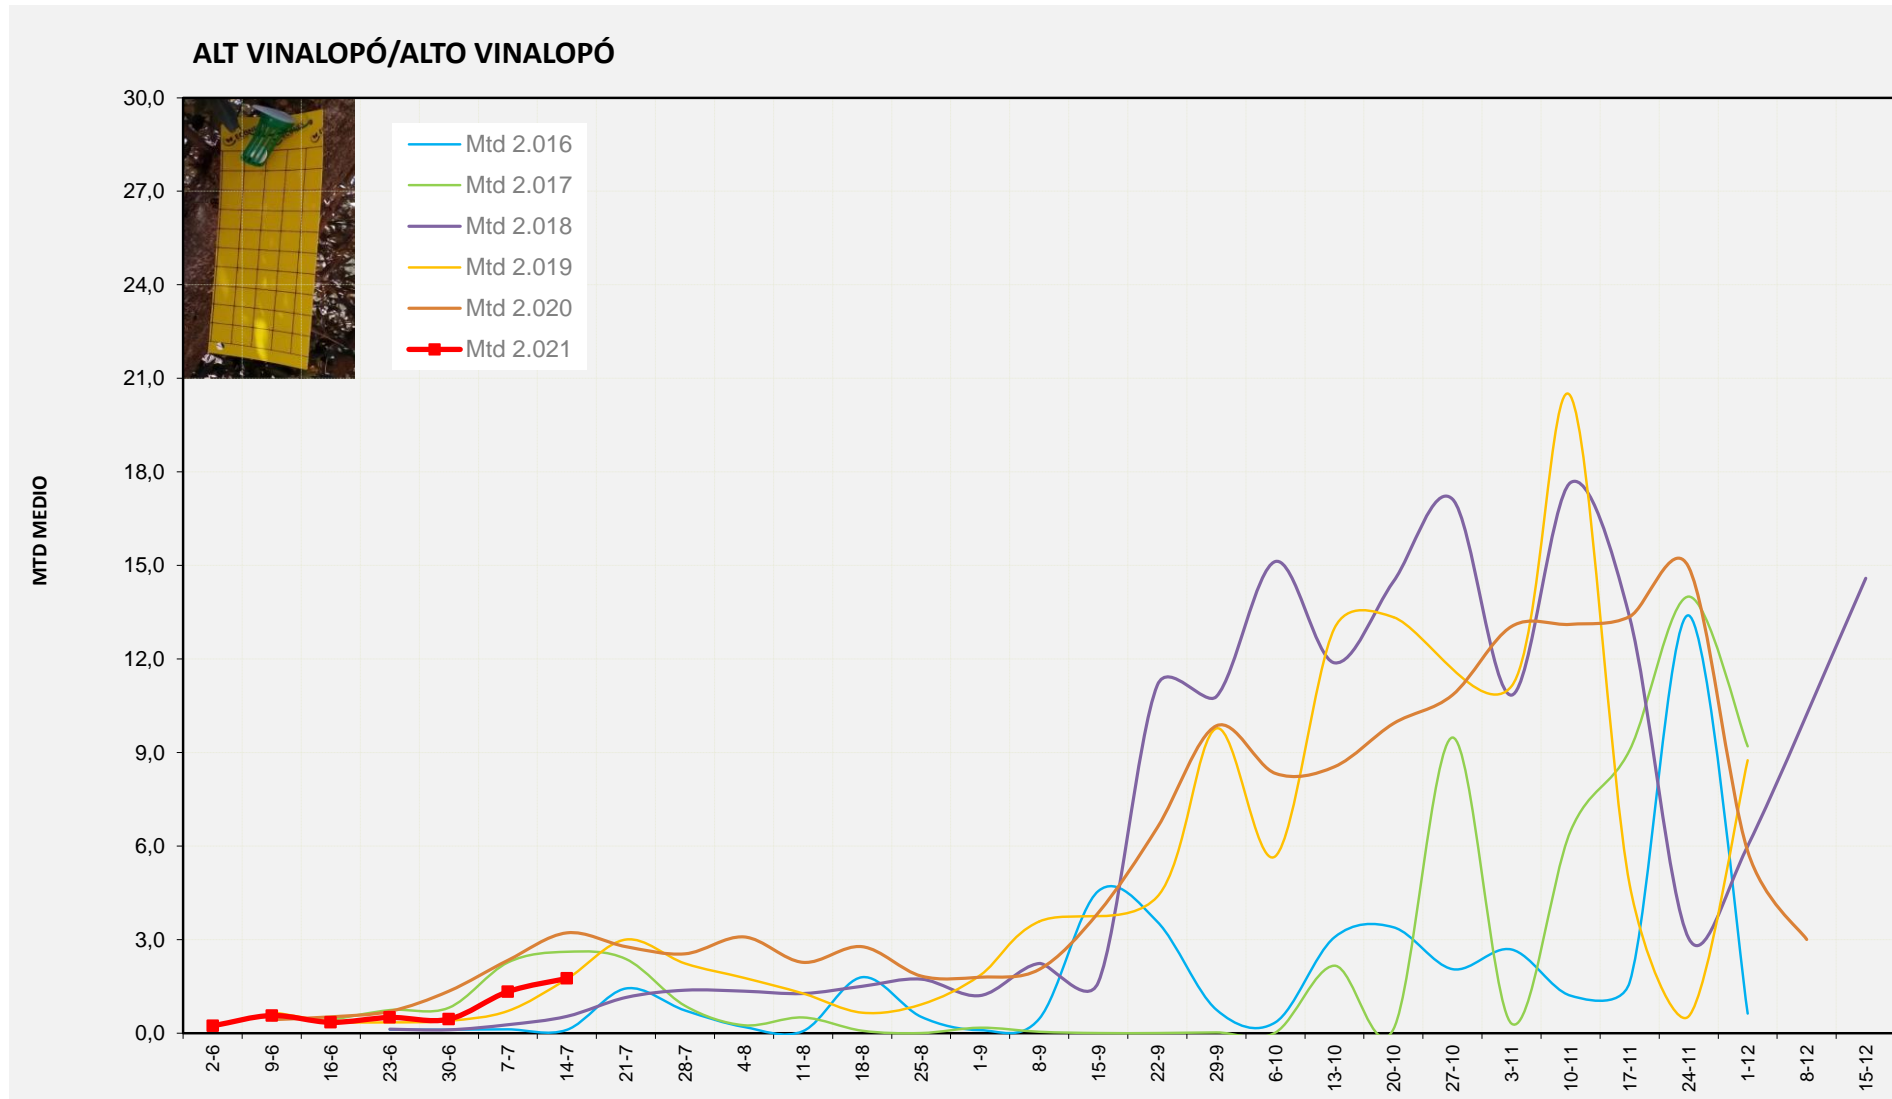

Setmana 28 ALT VINALOPÓ

Nº Trampes instal·lades: 8
% comptat última setmana: 100,00%

MTD MITJÀ

2.016	0,10
2.017	2,61
2.018	0,54
2.019	1,73
2.020	3,21
2.021	1,75

MTD: Mosques/Trampa/Dia