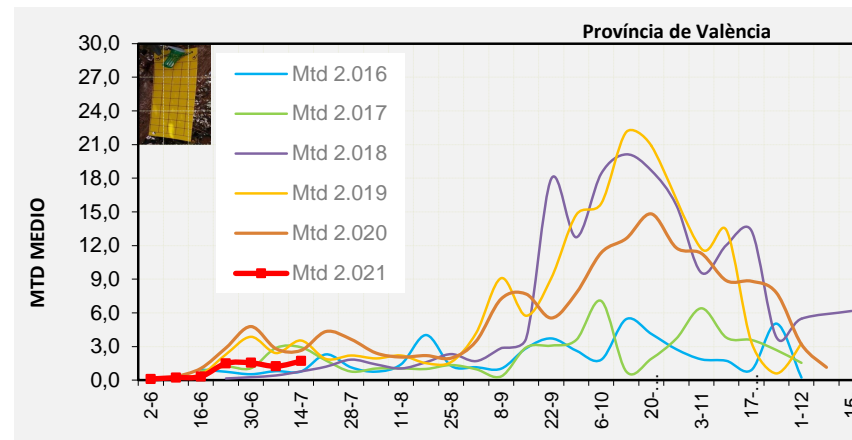

Nivell Poblacional Punts de control *Bactrocera oleae* 2.021

Tendència Punts de control *Bactrocera oleae* 2.021

Setmana 28 Corba poblacional Comunitat Valenciana

MTD mateixa setmana

2.016	0,66
2.017	2,83
2.018	0,97
2.019	2,67
2.020	2,61
2.021	1,93

% comptat última setmana: 100,00%

MTD: Mosques/Trampa/Dia

Setmana 28 Corbes poblacionals províncies

	MTD mitjà		
	Castelló	València	Alacant
2.016	0,56	0,77	0,64
2.017	2,22	2,93	3,37
2.018	0,78	0,78	1,37
2.019	2,60	3,53	1,88
2.020	2,58	2,65	2,61
2.021	2,34	1,70	1,72

% comptat última setmana: 100,00%

MTD: Mosques/Trampa/Dia

% comptat última setmana: 100,00%

% comptat última setmana: 100,00%

Setmana 28 BAIX MAESTRAT

Nº Trampes instal·lades: 20
 % comptat última setmana: 100,00%