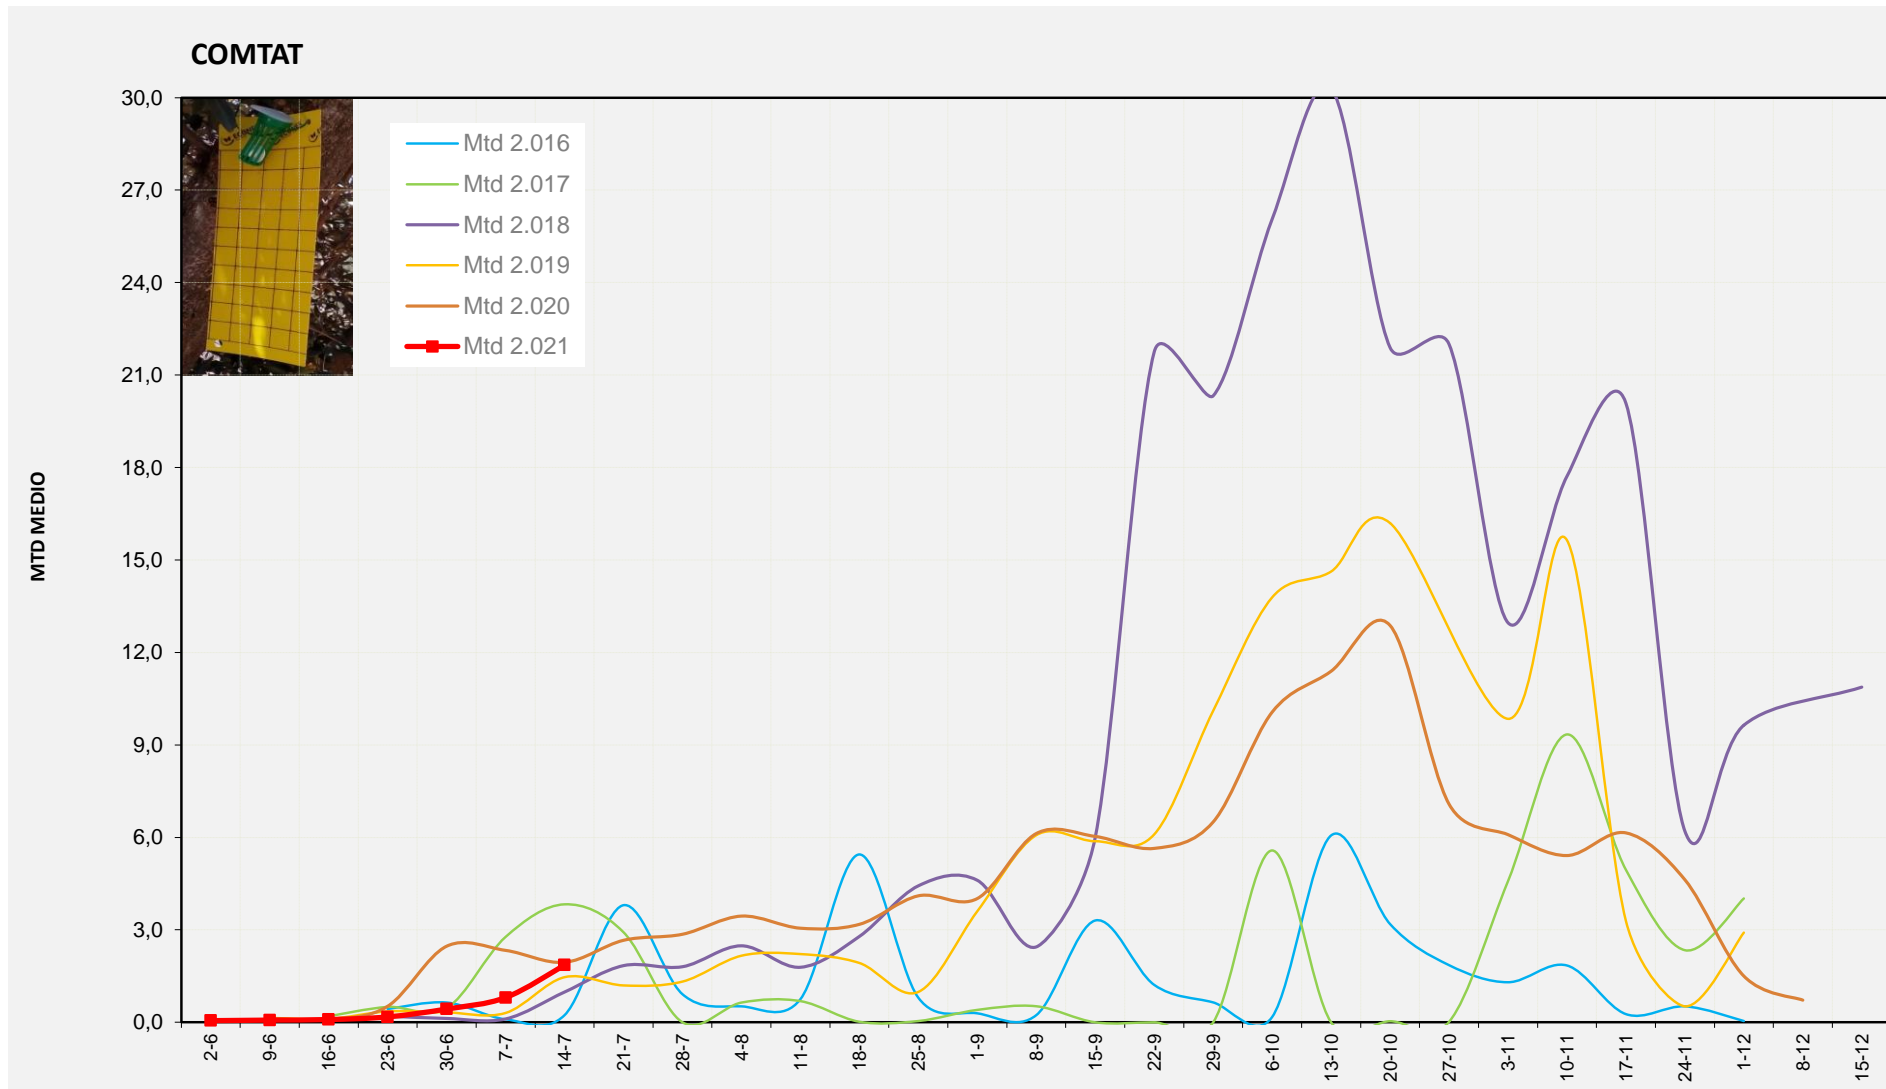

Setmana 28 COMTAT

Nº Trampes instal·lades: 8
% comptat última setmana: 100,00%

MTD MITJÀ	
2.016	0,23
2.017	3,83
2.018	0,98
2.019	1,46
2.020	1,95
2.021	1,86

MTD: Mosques/Trampa/Dia