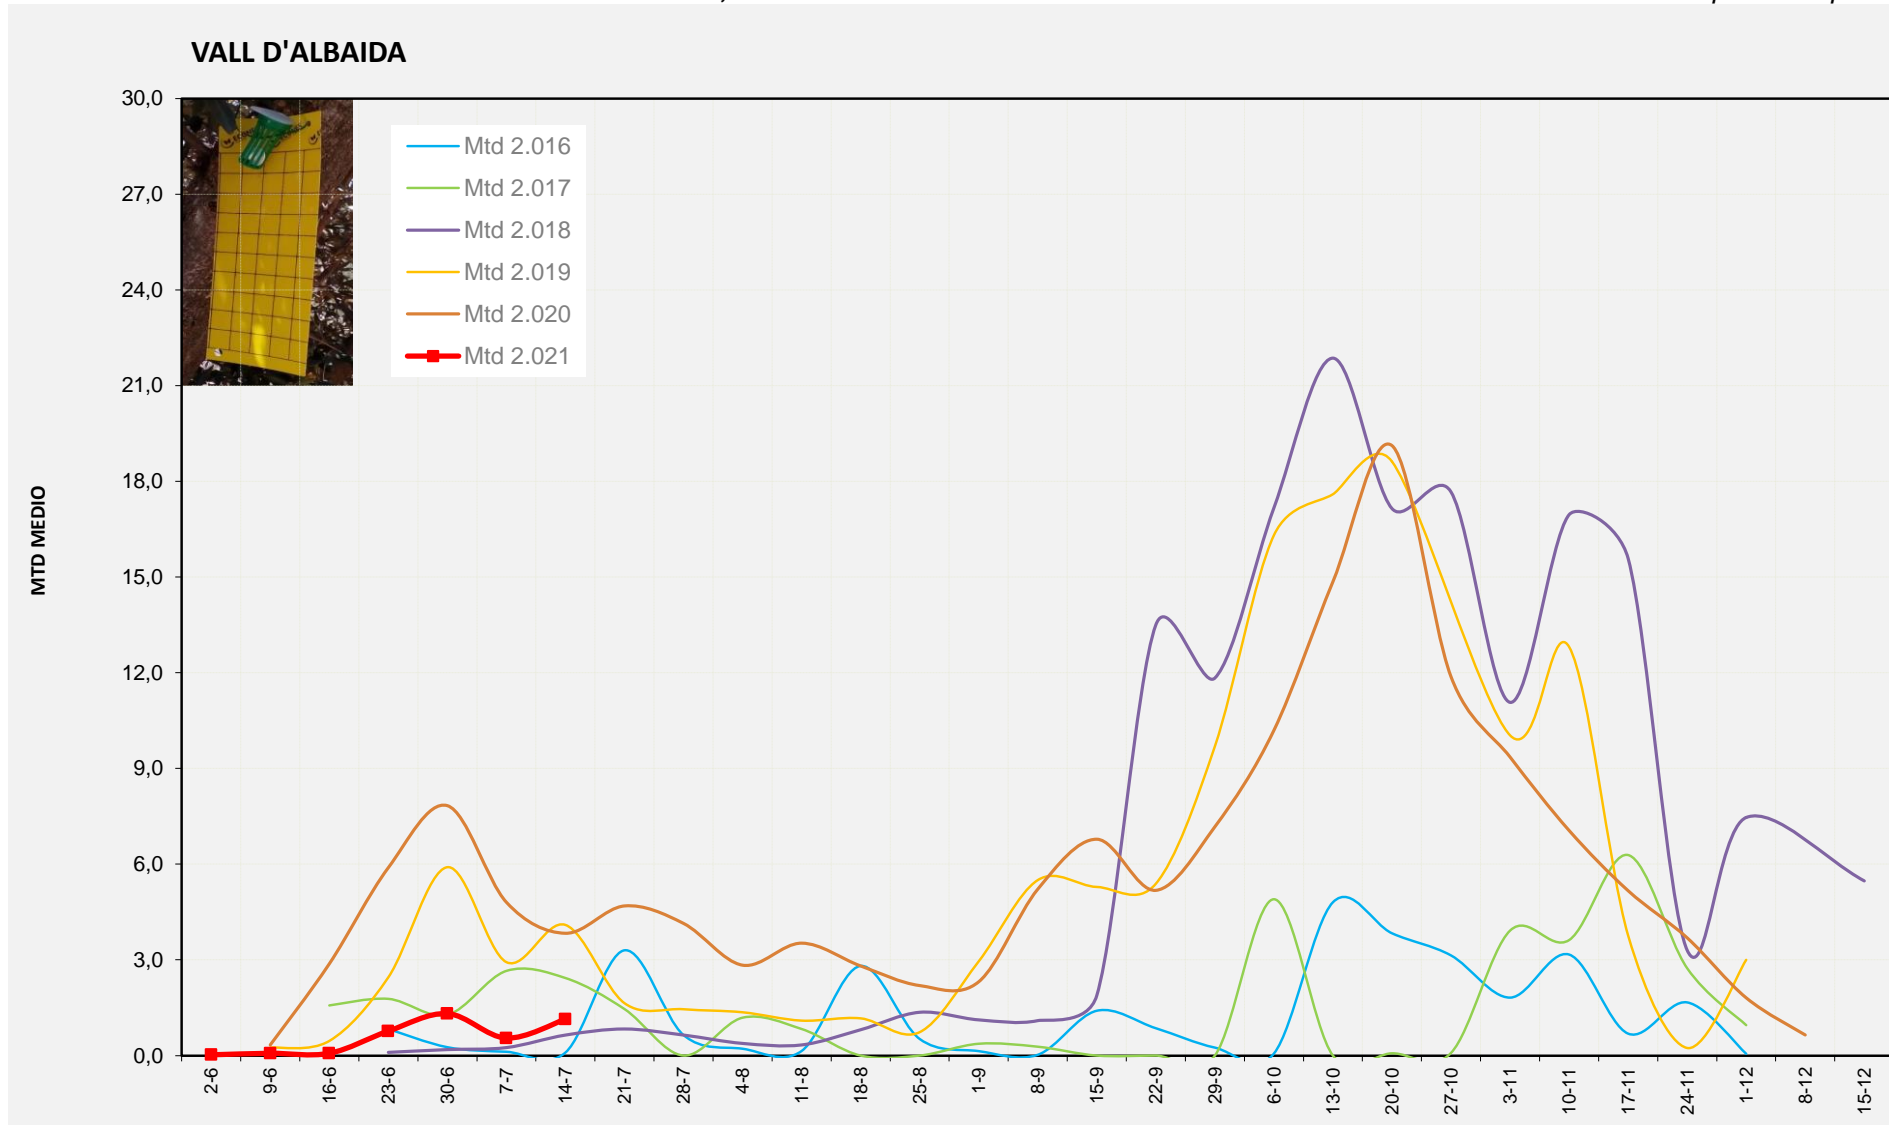

Setmana 28 VALL D'ALBAIDA

Nº Trampes instal·lades: 6

% comptat última setmana: 100,00%

MTD MITJÀ

2.016	0,10
2.017	2,43
2.018	0,64
2.019	4,10
2.020	3,83
2.021	1,14

MTD: Mosques/Trampa/Dia