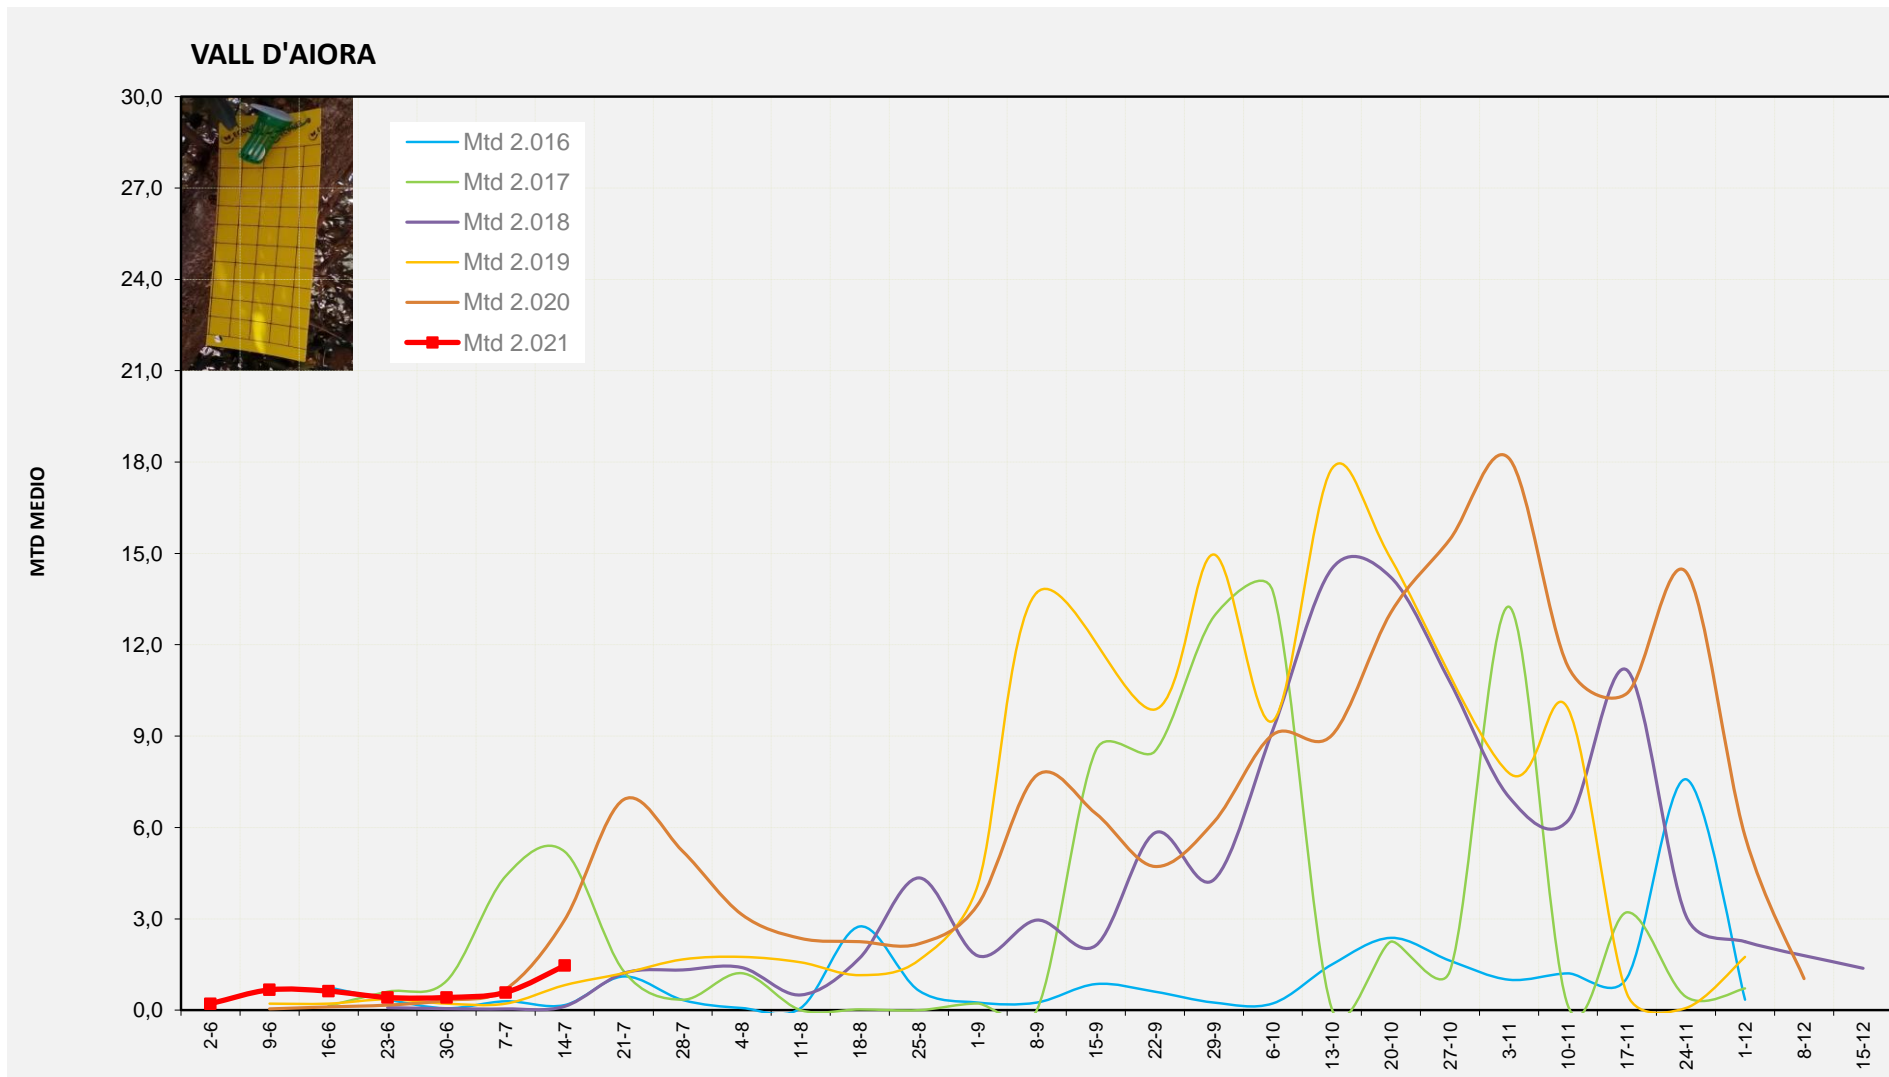

Setmana 28 VALL D'AIORA

Nº Trampes instal·lades: 4
% comptat última setmana: 100,00%

MTD MITJÀ	
2.016	0,17
2.017	5,21
2.018	0,13
2.019	0,82
2.020	2,96
2.021	1,46

MTD: Mosques/Trampa/Dia