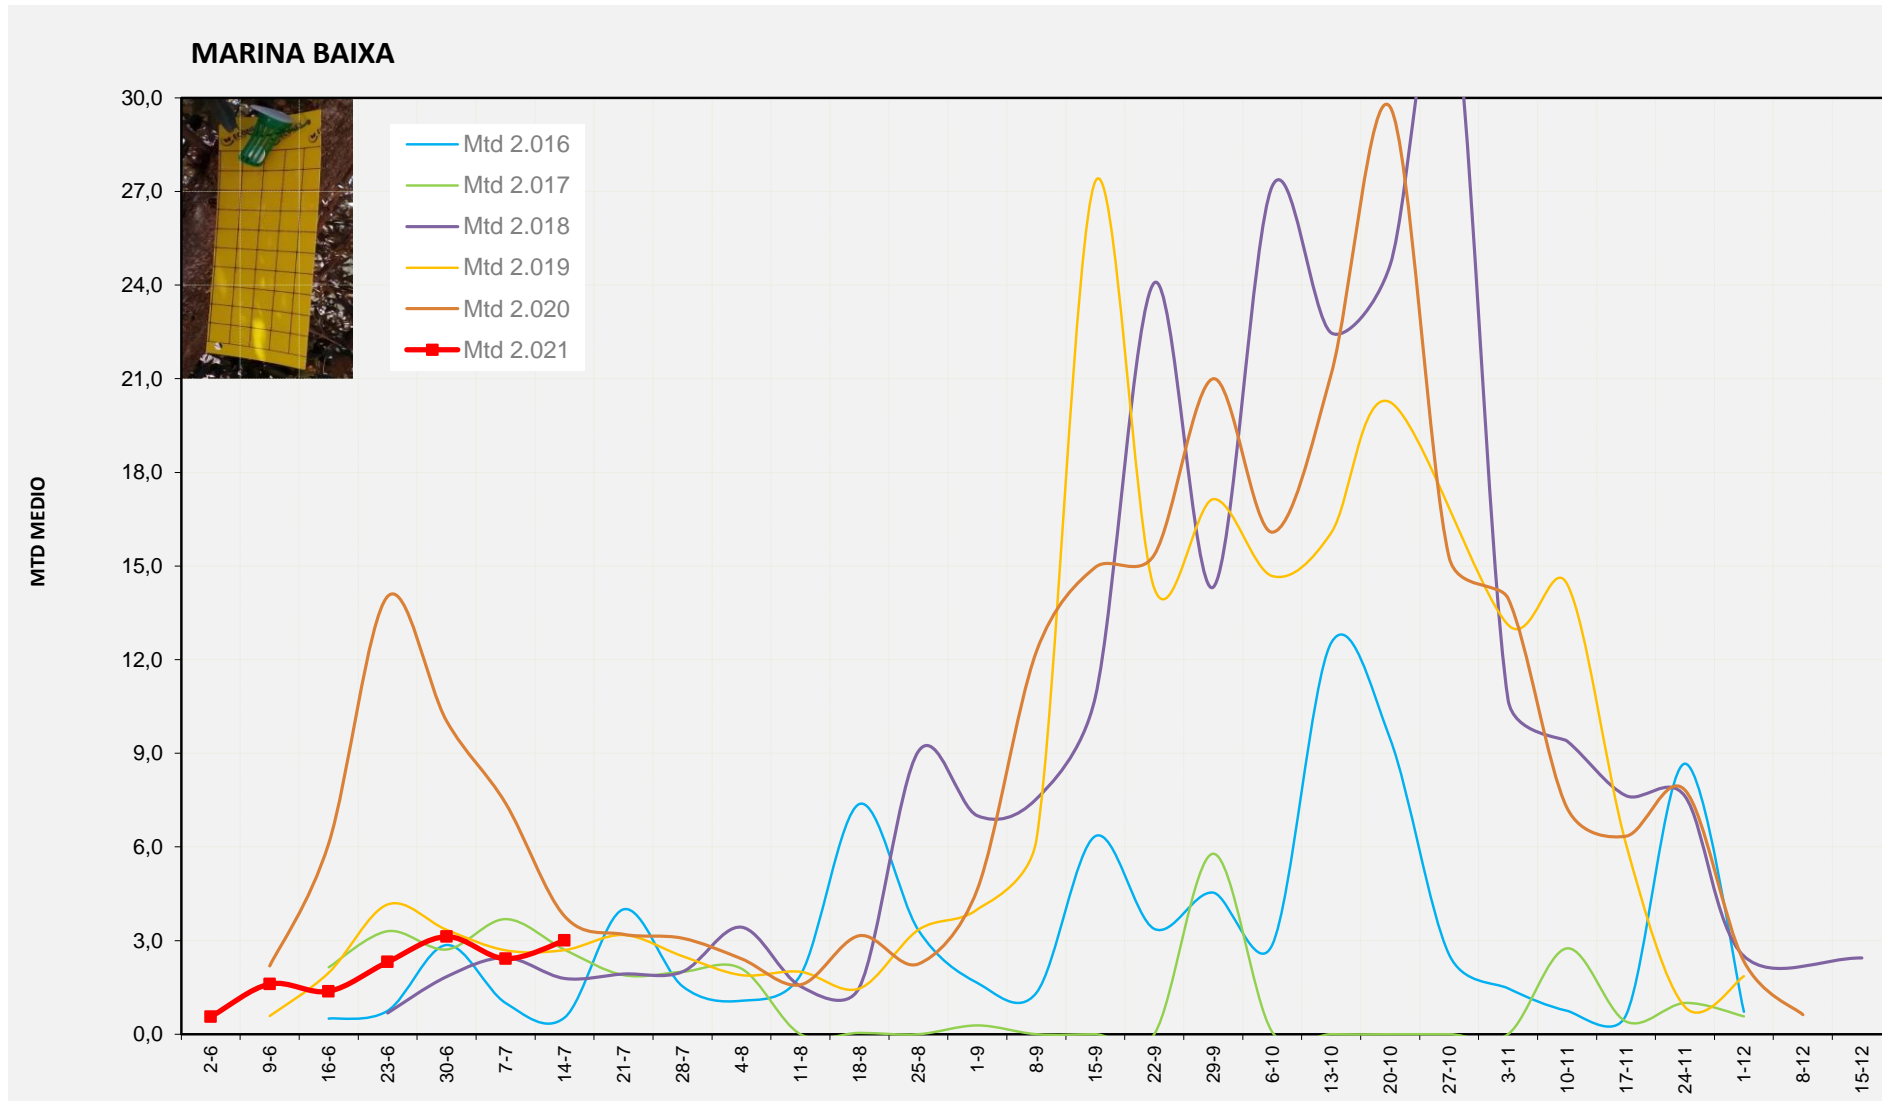

Setmana 28 MARINA BAIXA

Nº Trampes instal·lades: 4
% comptat última setmana: 100,00%

	MTD MITJÀ
2.016	0,53
2.017	2,71
2.018	1,79
2.019	2,69
2.020	3,78
2.021	3,00

MTD: Mosques/Trampa/Dia