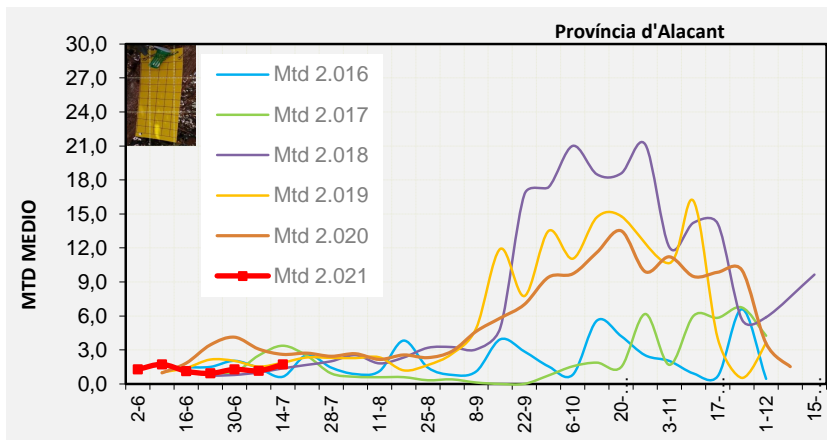

% comptat última setmana: 100,00%

% comptat última setmana: 100,00%