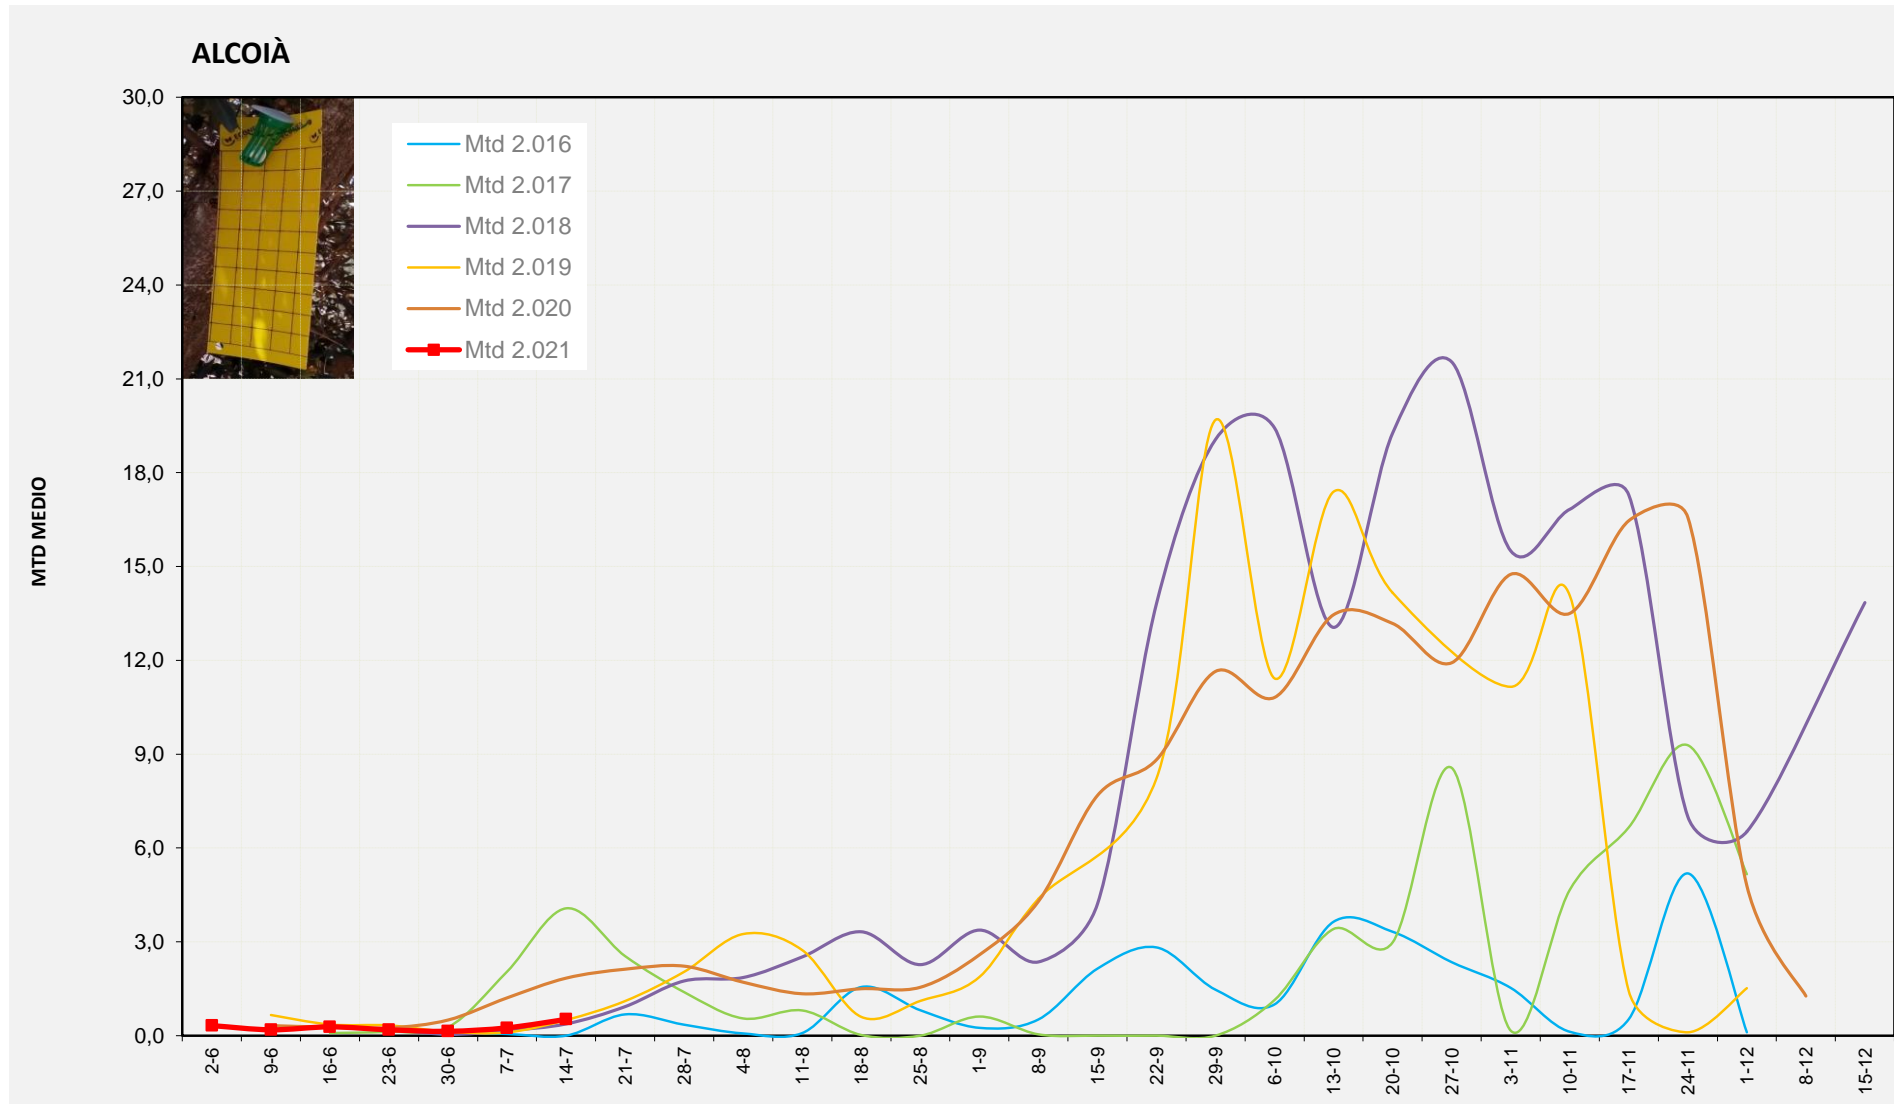

MTD MITJÀ

2.016	0,00
2.017	4,07
2.018	0,38
2.019	0,50
2.020	1,84
2.021	0,52

MTD: Mosques/Trampa/Dia

Setmana 28 ALT VINALOPÓ

Nº Trampes instal·lades: 8
 % comptat última setmana: 100,00%

MTD MITJÀ

2.016	0,10
2.017	2,61
2.018	0,54
2.019	1,73
2.020	3,21
2.021	1,75