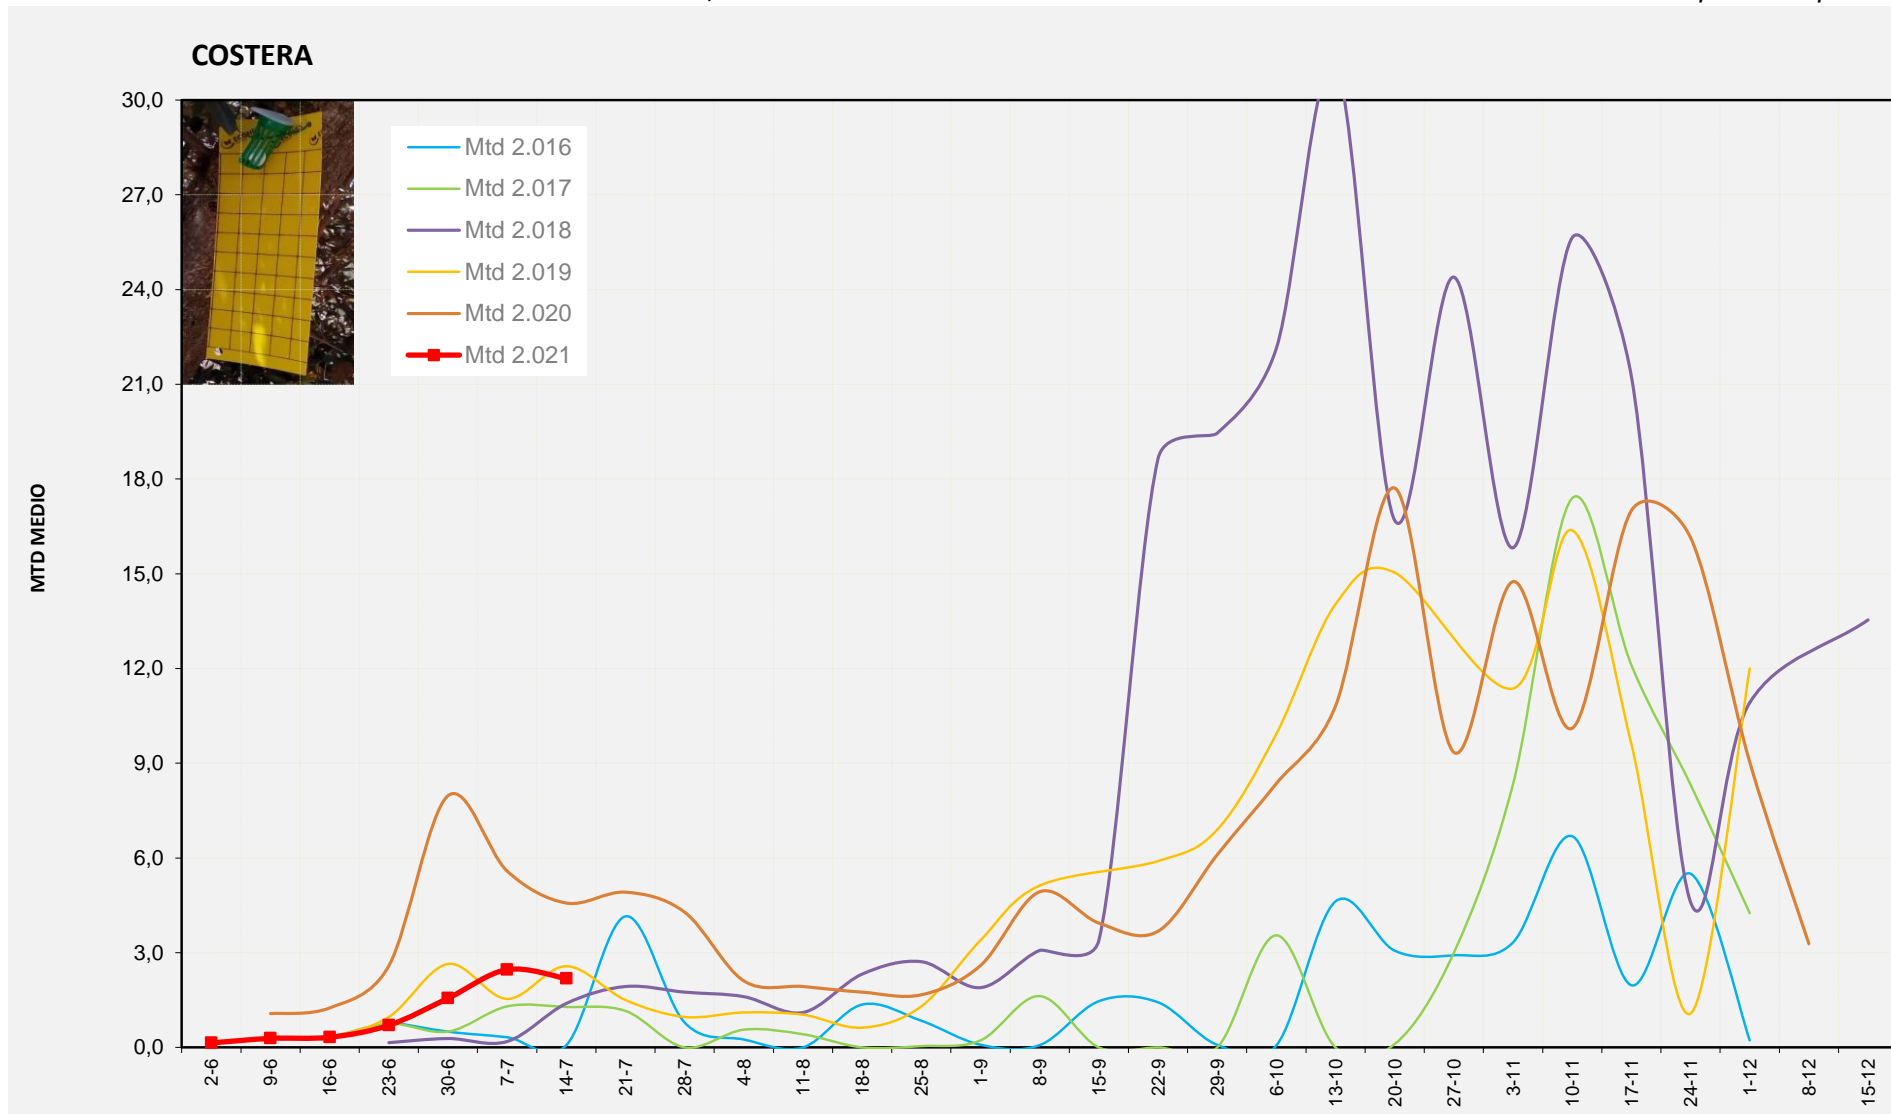

Setmana 28 COSTERA

Nº Trampes instal·lades: 4
% comptat última setmana: 100,00%

MTD MITJÀ	
2.016	0,07
2.017	1,28
2.018	1,39
2.019	2,57
2.020	4,57
2.021	2,18

MTD: Mosques/Trampa/Dia