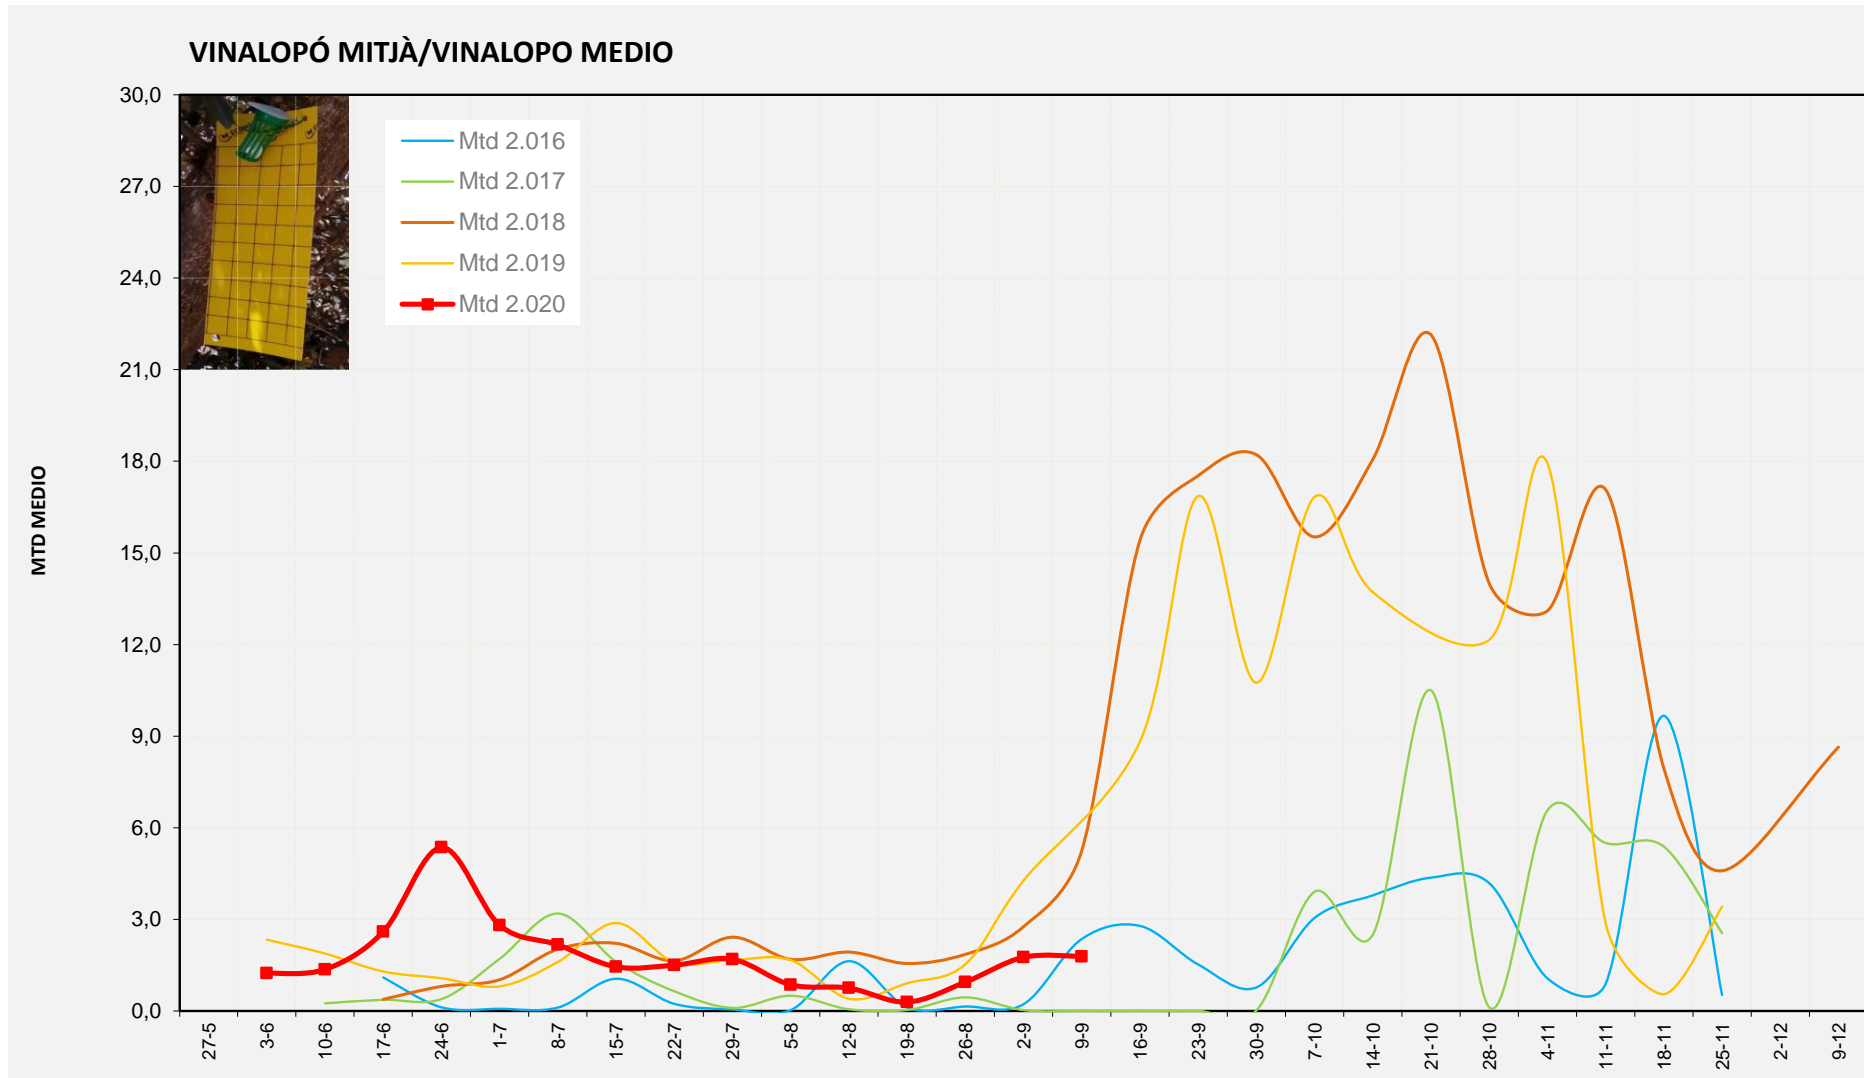

Setmana 37 VINALOPÓ MITJÀ

Nº Trampes instal·lades: 6
% comptat última setmana: 100,00%

MTD MITJÀ	
2.016	2,36
2.017	0,00
2.018	5,25
2.019	
2.020	1,79

MTD: Mosques/Trampa/Dia