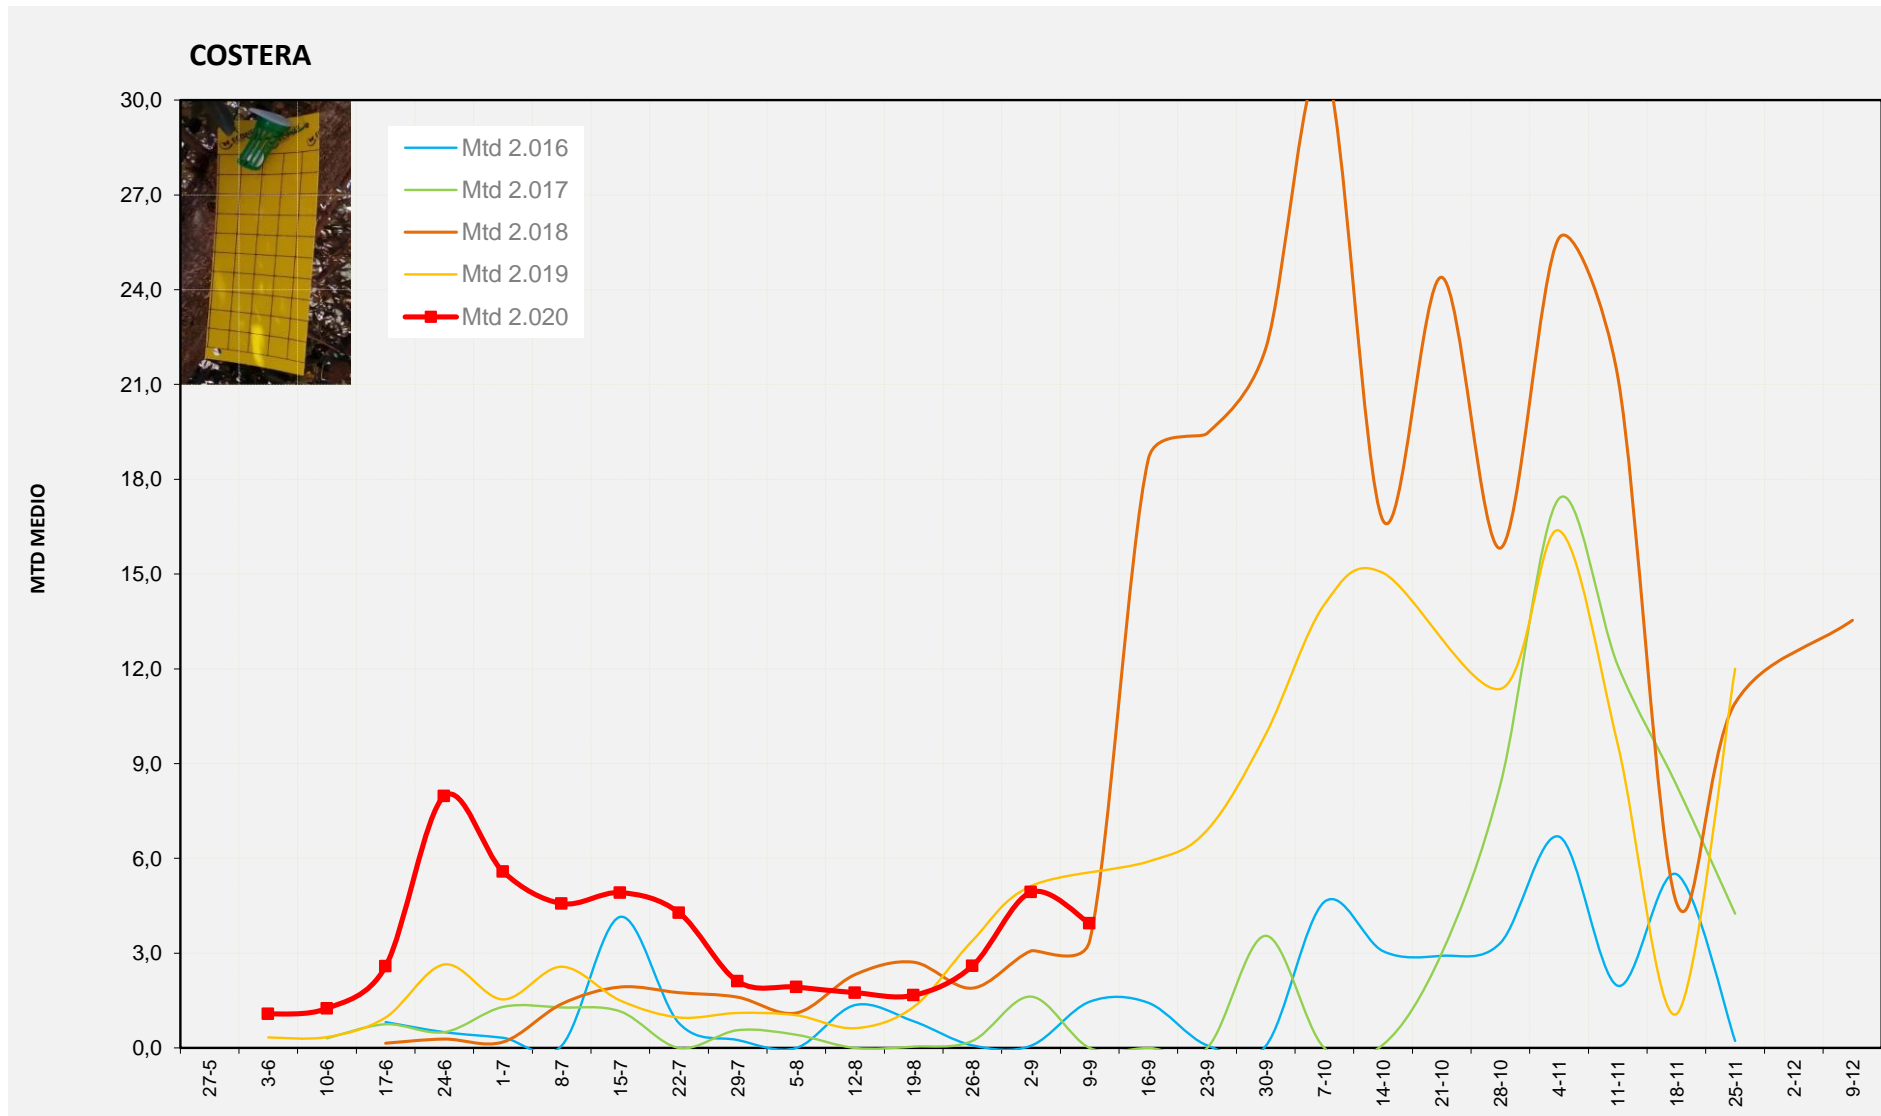

Setmana 37 COSTERA

Nº Trampes instal·lades: 4
% comptat última setmana: 100,00%

MTD MITJÀ	
2.016	1,46
2.017	0,00
2.018	3,39
2.019	
2.020	3,94

MTD: Mosques/Trampa/Dia