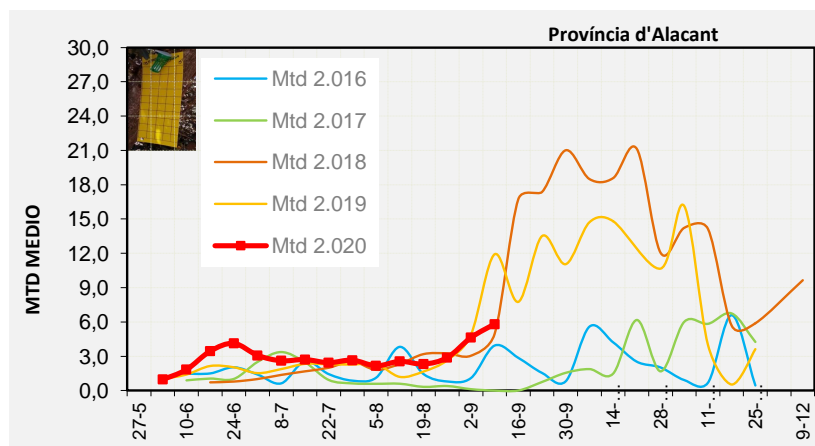

% comptat última setmana: 100,00%

% comptat última setmana: 95,00%