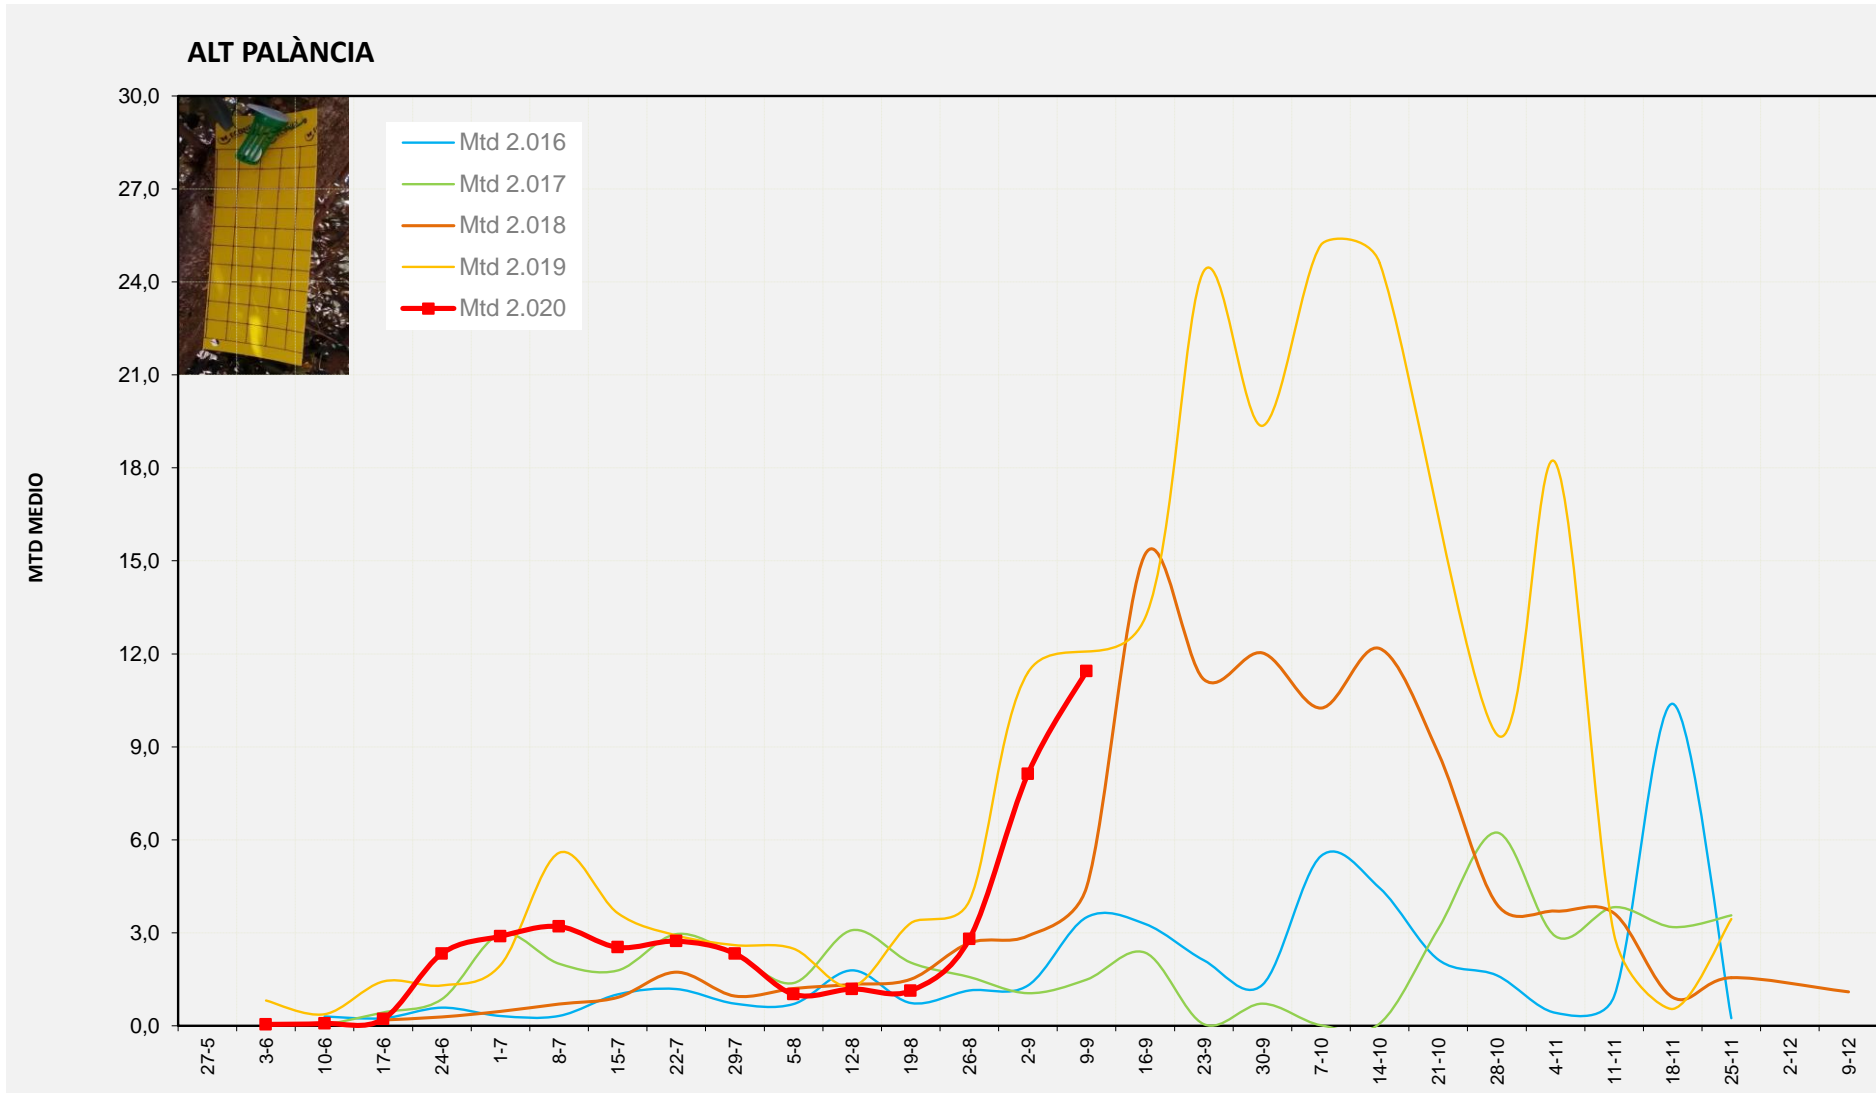

Setmana 37 ALT PALÀNCIA

Nº Trampes instal·lades: 10
% comptat última setmana: 100,00%

MTD MITJÀ	
2.016	3,50
2.017	1,49
2.018	4,47
2.019	
2.020	11,44

MTD: Mosques/Trampa/Dia