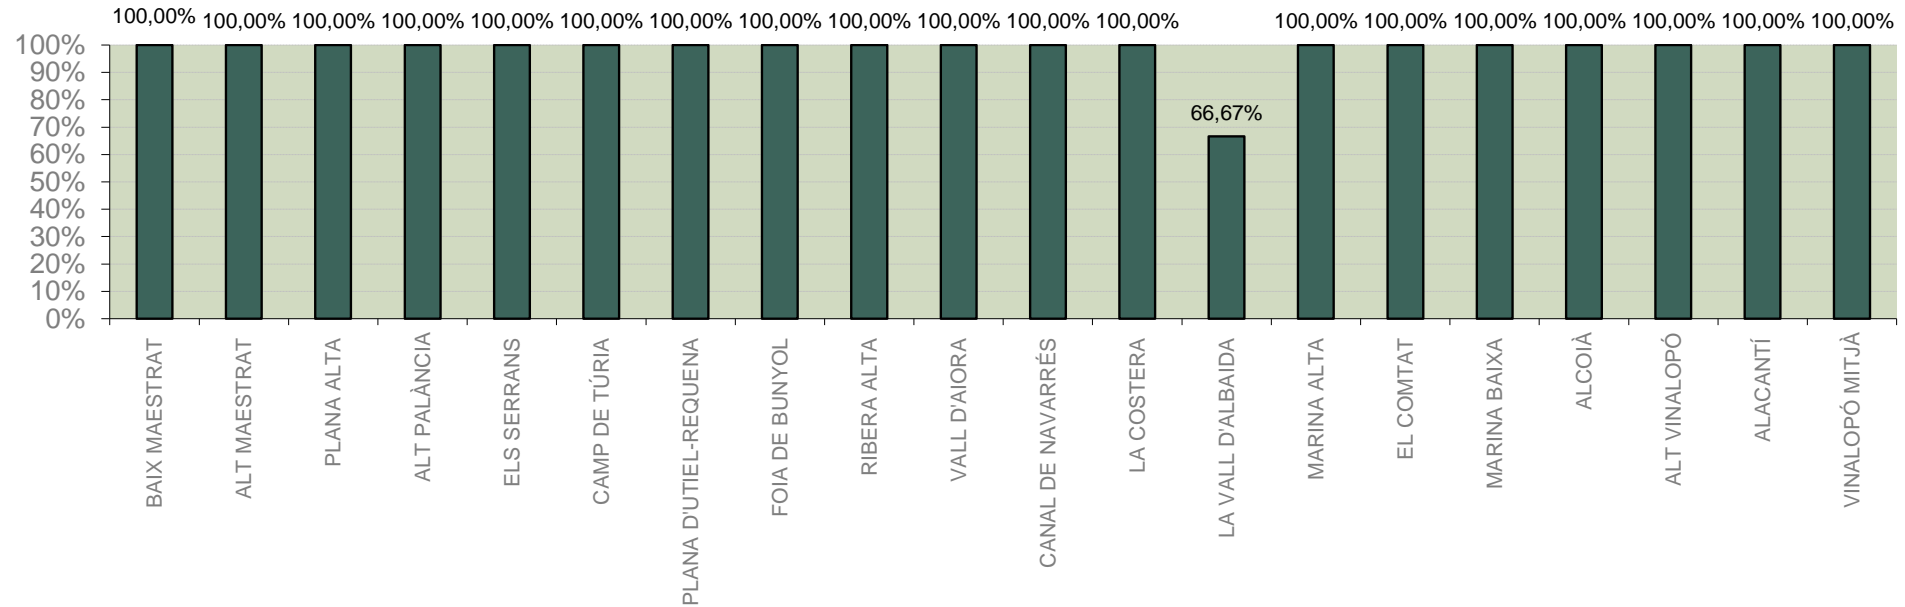

### ALACANT

MARINA ALTA

EL COMTAT

MARINA BAIXA

ALCOIÀ

ALT VINALOPÓ

ALACANTÍ

VINALOPÓ MITJÀ

Setmana 37 Resum per zones

MTD: Mosques/Trampa/Dia

MTD BACTROCERA OLEAE

% TRAMPES REVISADES

Setmana 37 Isomosques. Nivells poblacionals i tendència de la població silvestre

Nivell Poblacional Punts de control *Bactrocera oleae* 2.020