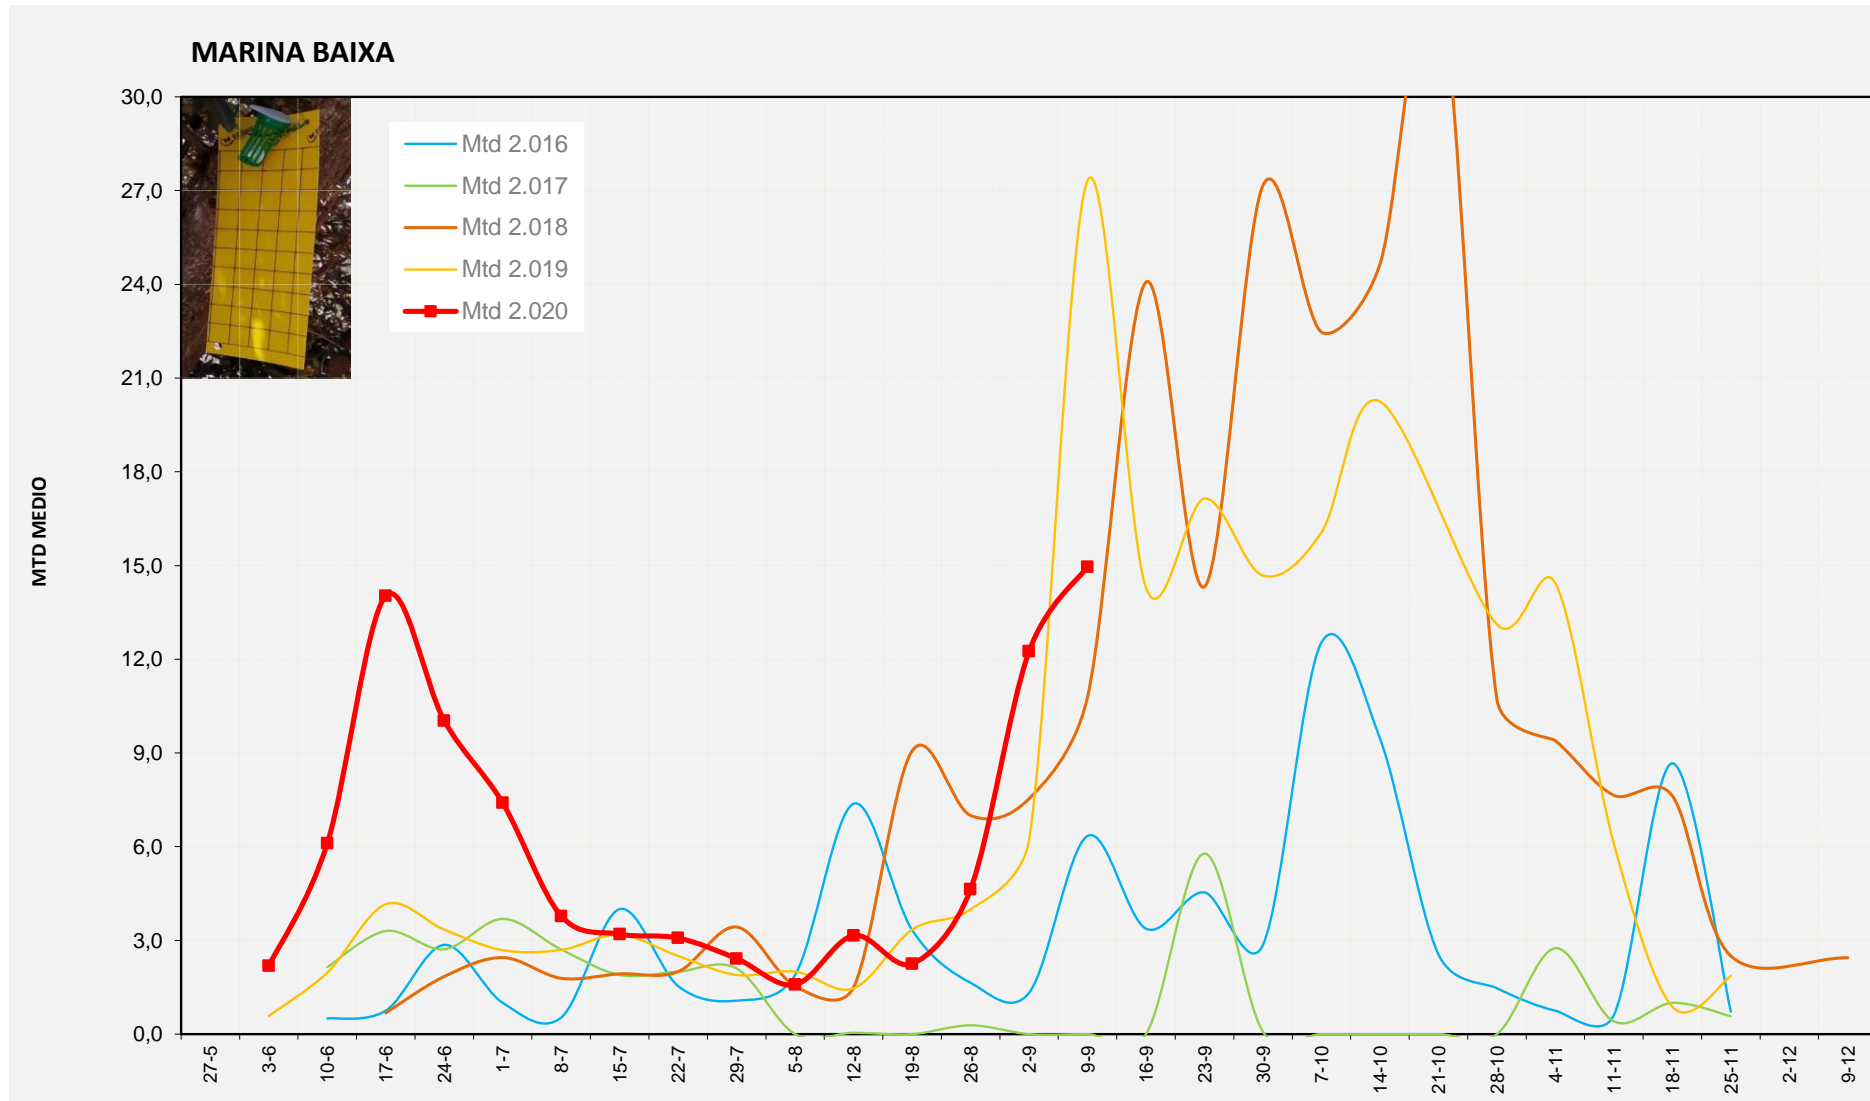

Setmana 37 MARINA BAIXA

Nº Trampes instal·lades: 4
% comptat última setmana: 100,00%

MTD MITJÀ	
2.016	6,34
2.017	0,00
2.018	10,79
2.019	27,32
2.020	14,96

MTD: Mosques/Trampa/Dia