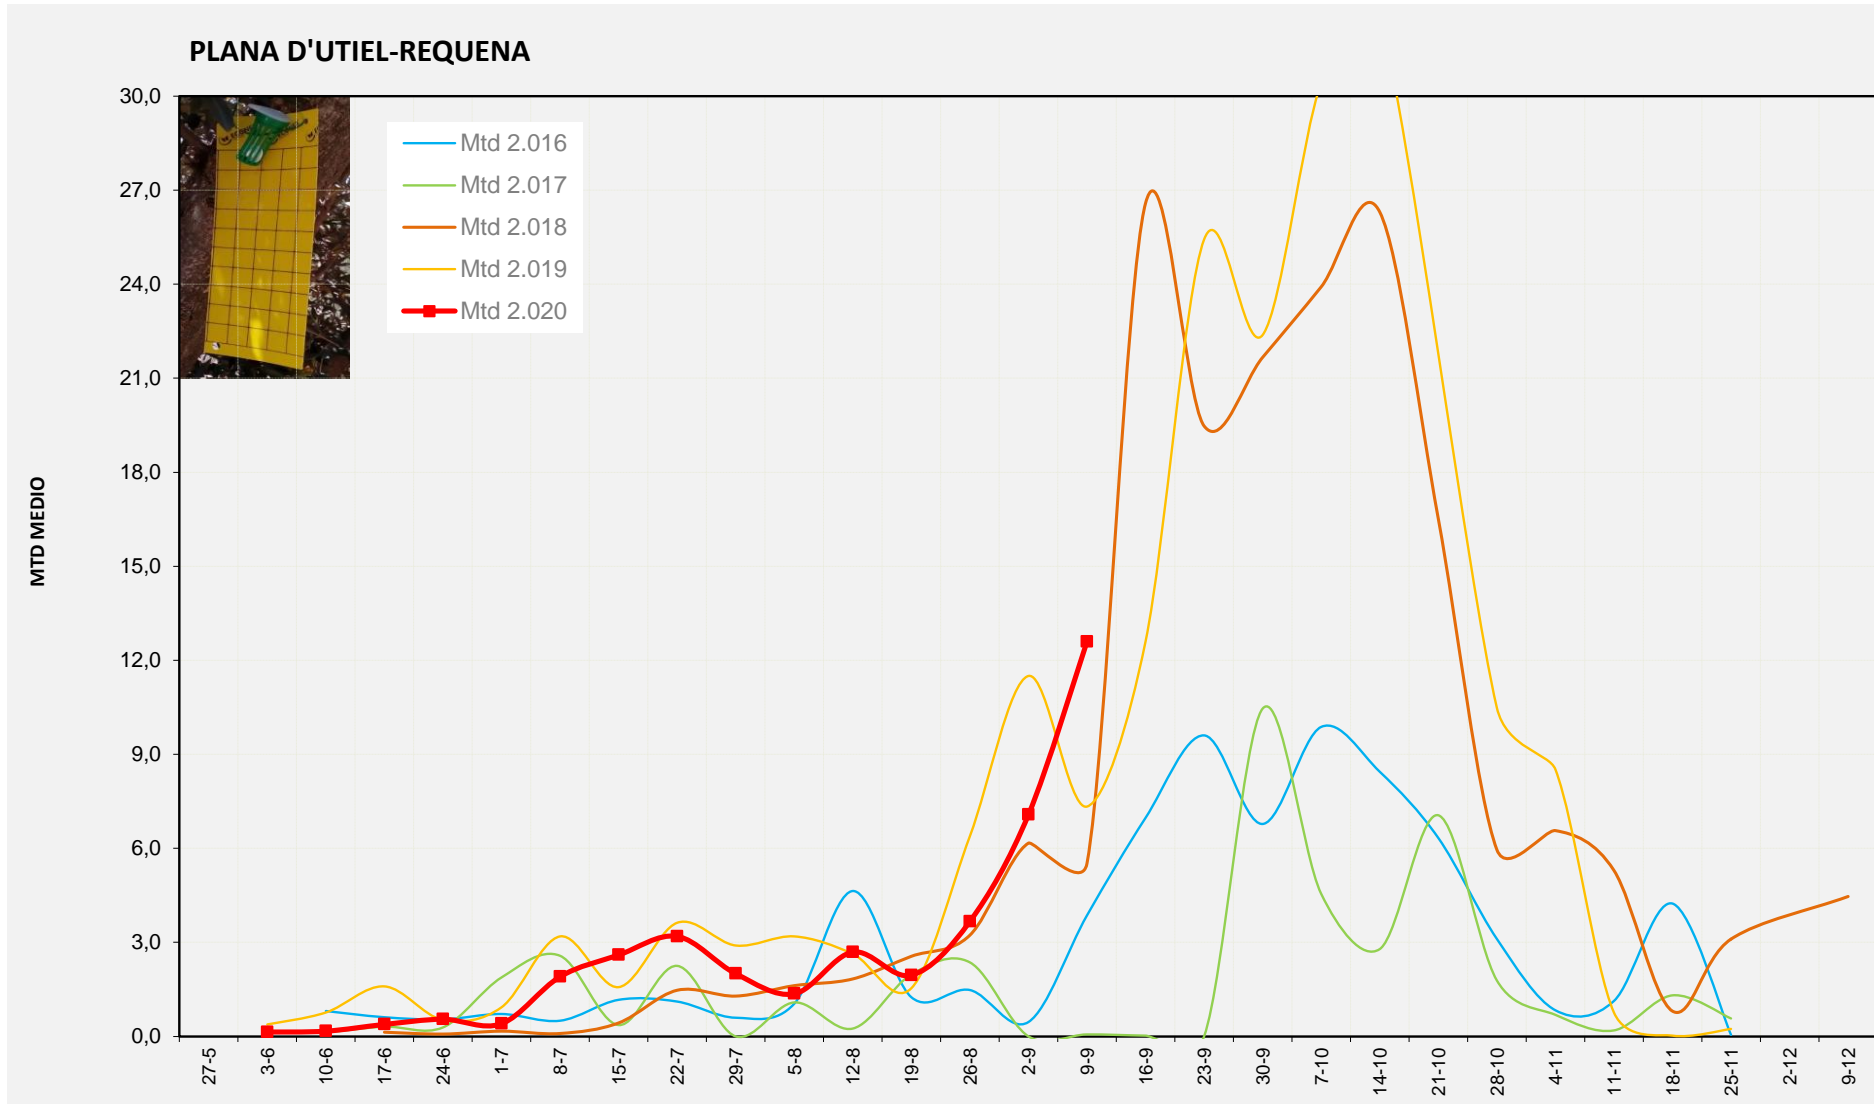

MTD: Mosques/Trampa/Dia

Setmana 37 PLANA D'UTIEL-REQUENA

Nº Trampes instal·lades: 6  
 % comptat última setmana: 100,00%

MTD MITJÀ	
2.016	3,86
2.017	0,06
2.018	5,52
2.019	7,33
2.020	12,60

MTD: Mosques/Trampa/Dia