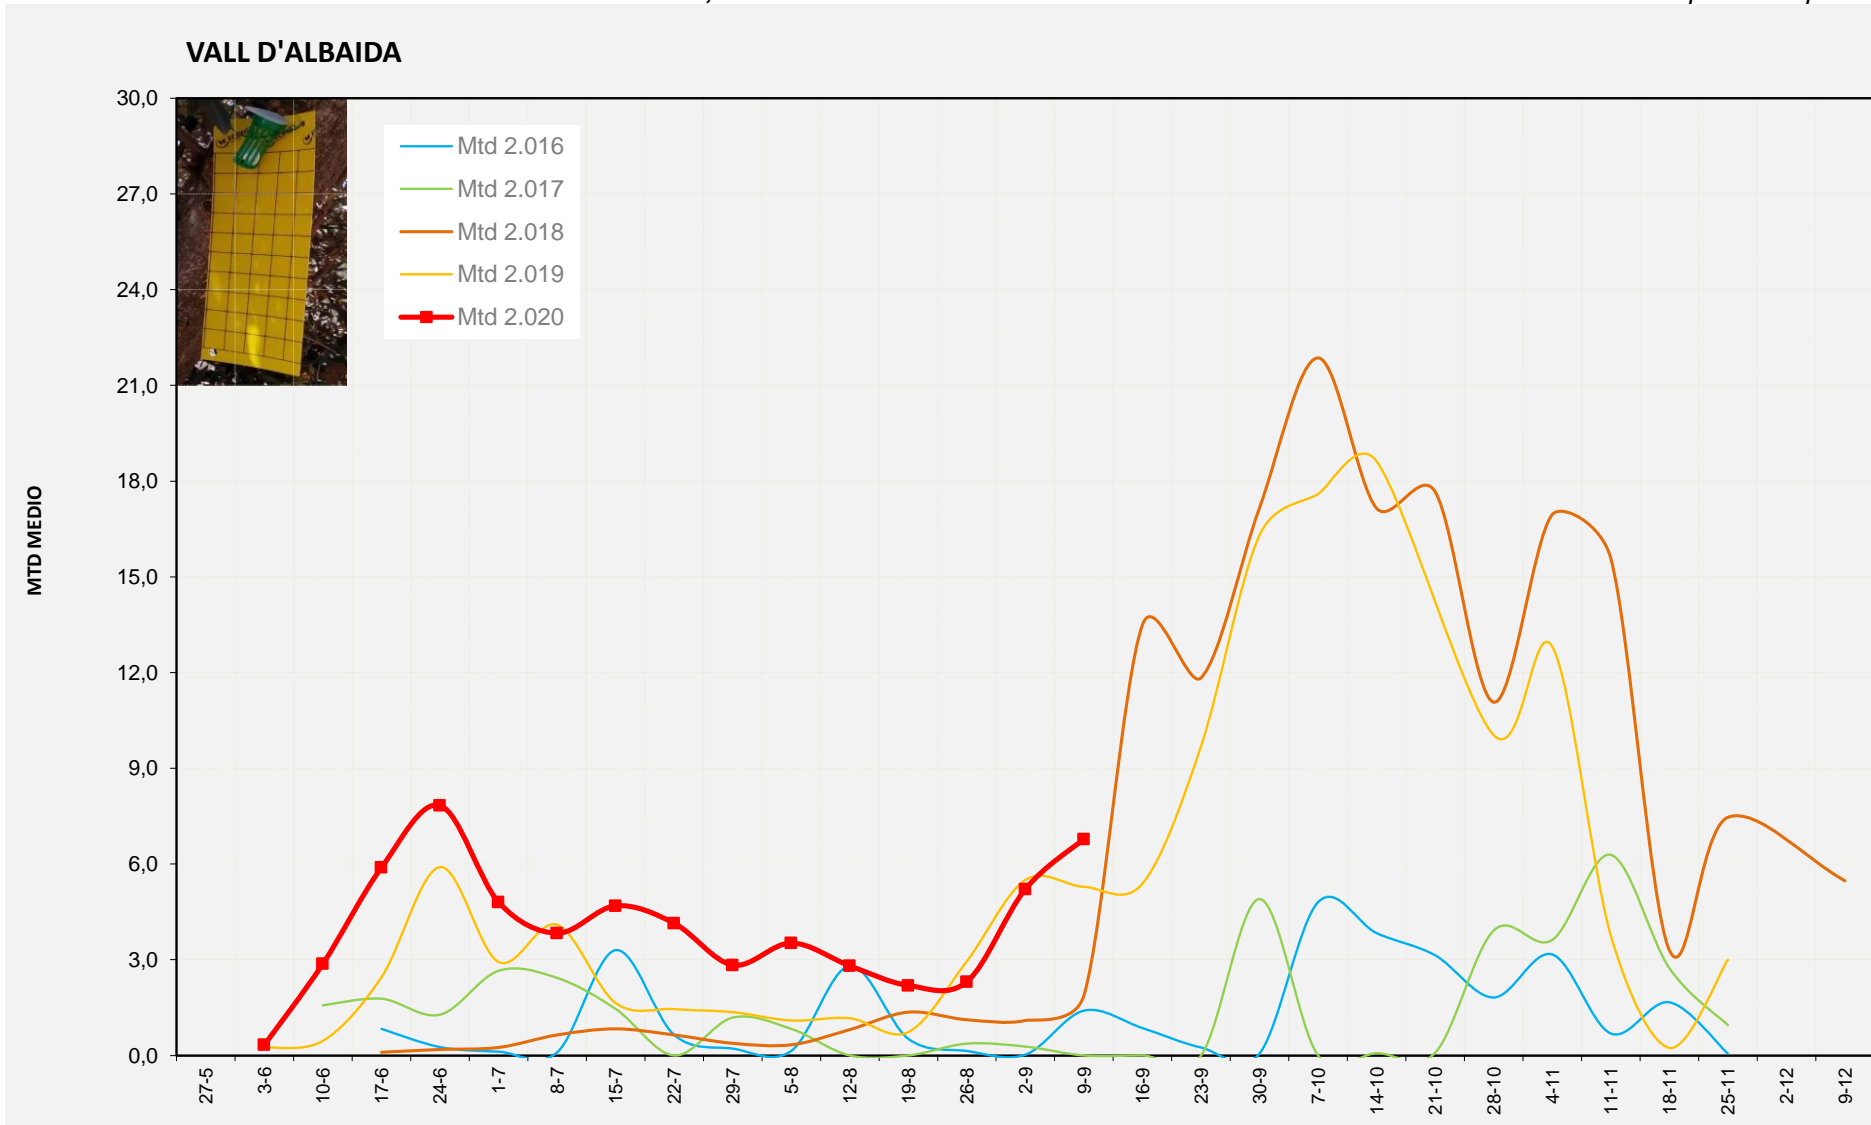

Setmana 37 VALL D'ALBAIDA

Nº Trampes instal·lades: 6
% comptat última setmana: 66,67%

MTD MITJÀ	
2.016	1,40
2.017	0,00
2.018	1,88
2.019	5,29
2.020	6,78

MTD: Mosques/Trampa/Dia