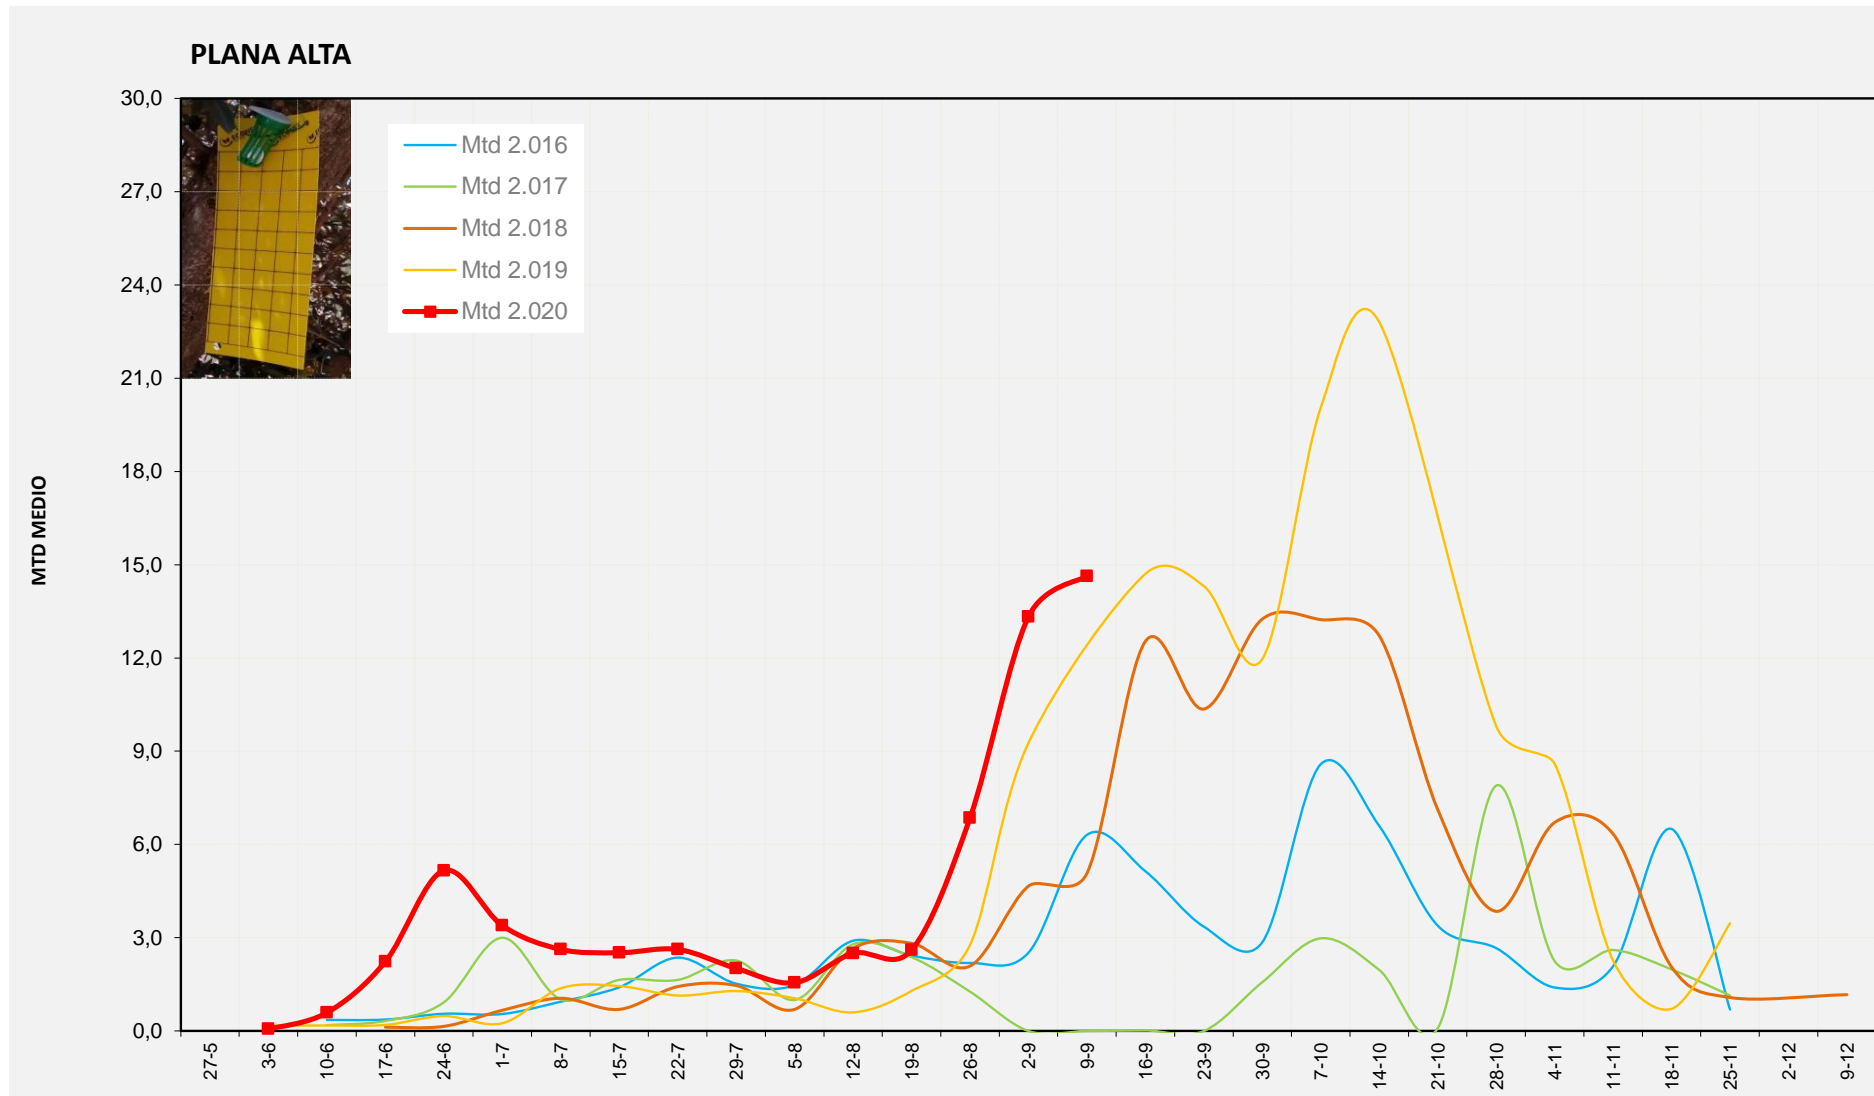

MTD: Mosques/Trampa/Dia

Setmana 37 PLANA ALTA

Nº Trampes instal·lades: 8  
 % comptat última setmana: 100,00%

MTD MITJÀ	
2.016	6,31
2.017	0,00
2.018	5,07
2.019	
2.020	14,63

MTD: Mosques/Trampa/Dia

Setmana 37 ALT PALÀNCIA