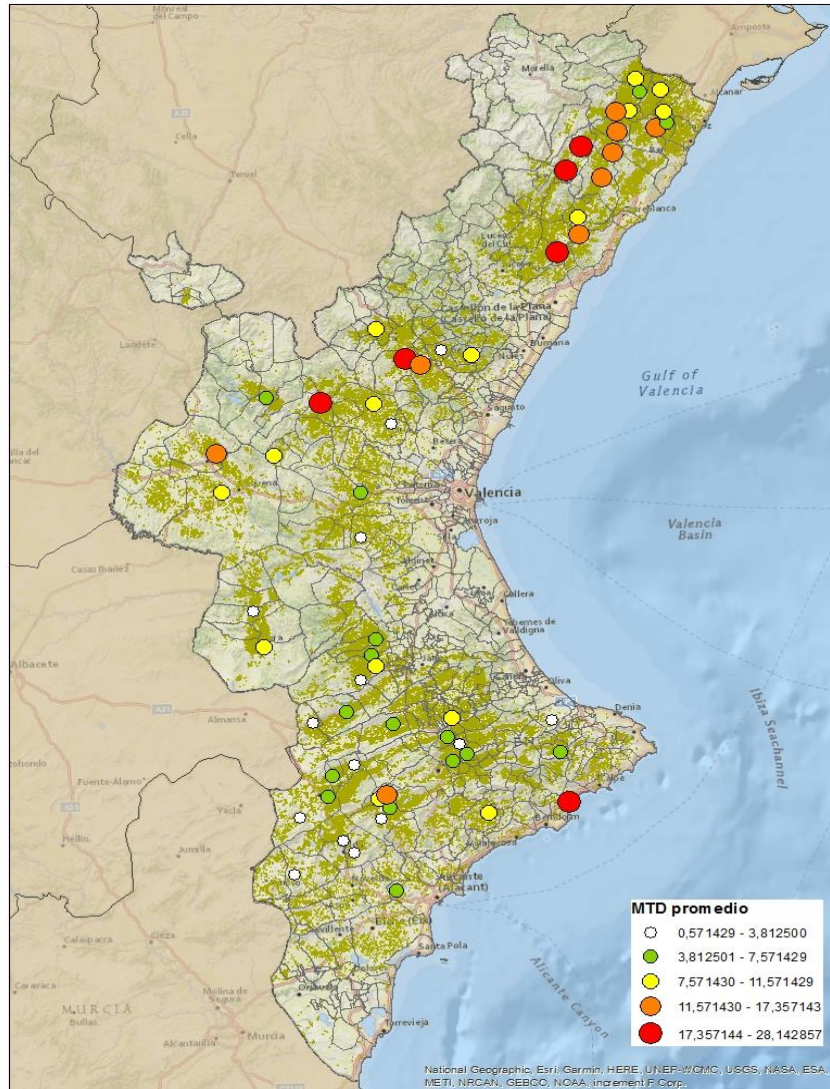

### ALACANT

MARINA ALTA

EL COMTAT

MARINA BAIXA

ALCOIÀ

ALT VINALOPÓ

ALACANTÍ

VINALOPÓ MITJÀ

Setmana 37 Resum per zones

MTD: Mosques/Trampa/Dia

MTD BACTROCERA OLEAE

% TRAMPES REVISADES

Setmana 37 Isomosques. Nivells poblacionals i tendència de la població silvestre

Nivell Poblacional Punts de control *Bactrocera oleae* 2.020

Tendència Punts de control *Bactrocera oleae* 2.020

**Setmana 37 Corba poblacional Comunitat Valenciana**

**MTD mateixa setmana**

<b>2.016</b>	<b>4,11</b>
<b>2.017</b>	<b>1,08</b>
<b>2.018</b>	<b>4,71</b>
<b>2.019</b>	<b>9,86</b>
<b>2.020</b>	<b>8,89</b>