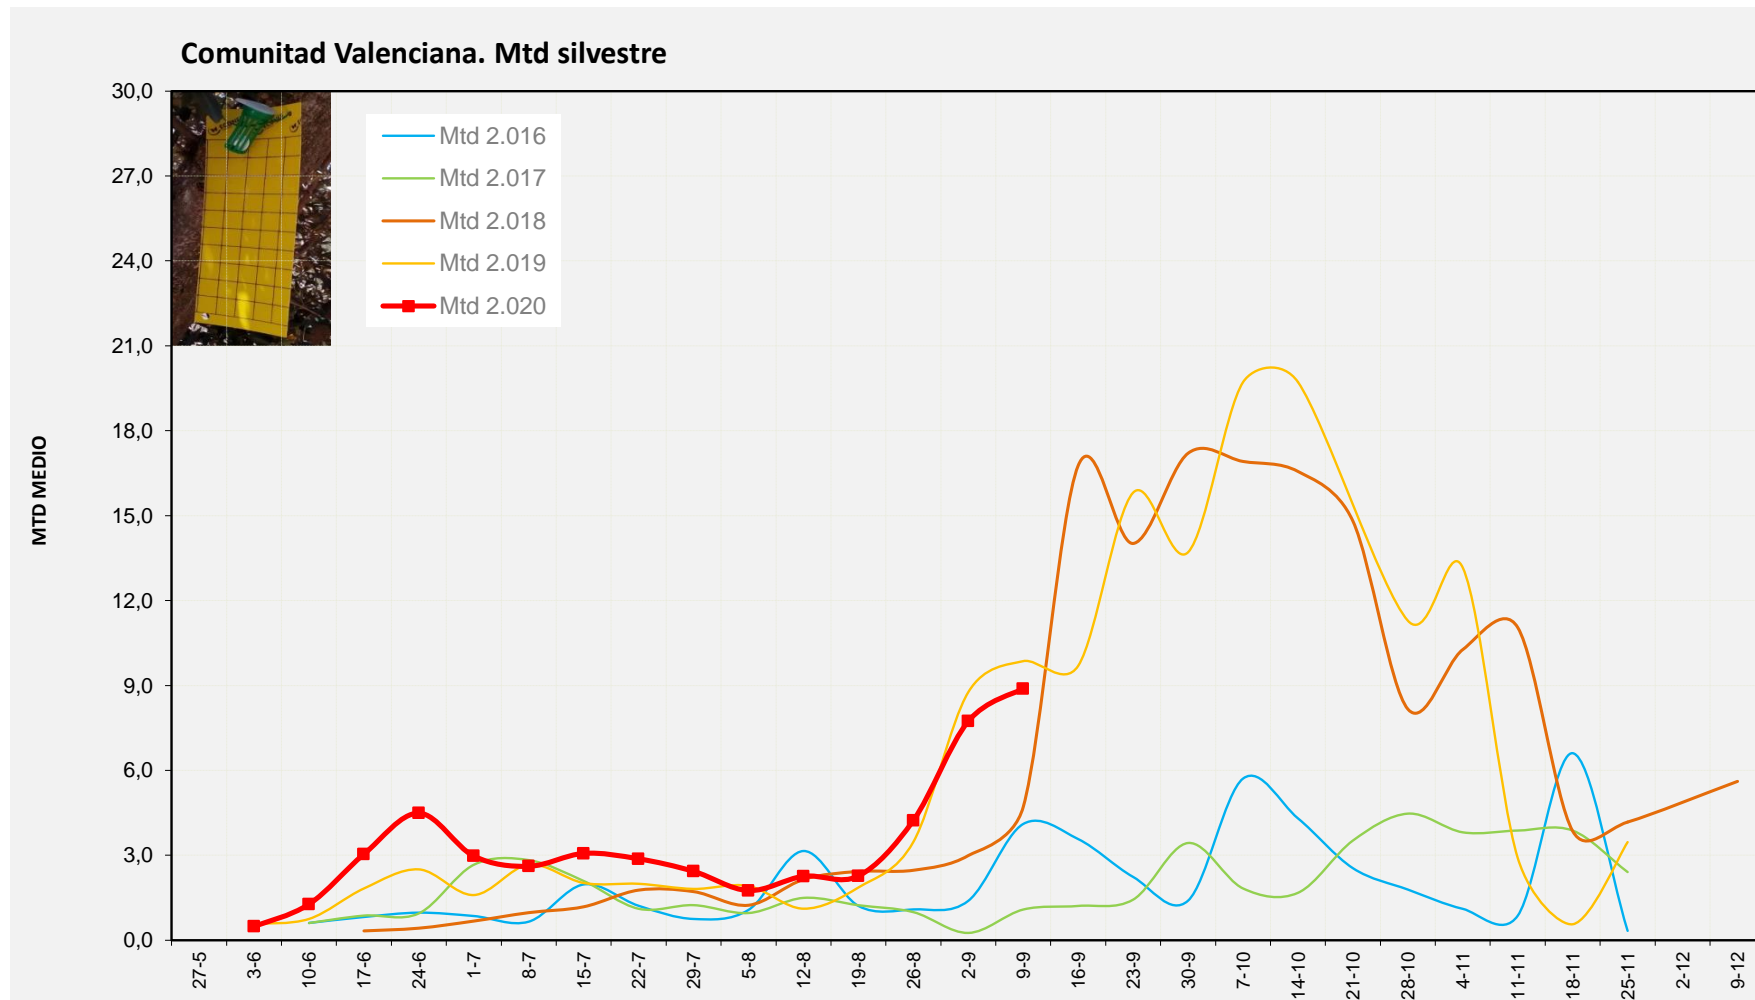

Setmana 37 Corba poblacional Comunitat Valenciana

MTD mateixa setmana

2.016	4,11
2.017	1,08
2.018	4,71
2.019	9,86
2.020	8,89

% comptat última setmana: 98,36%

MTD: Mosques/Trampa/Dia