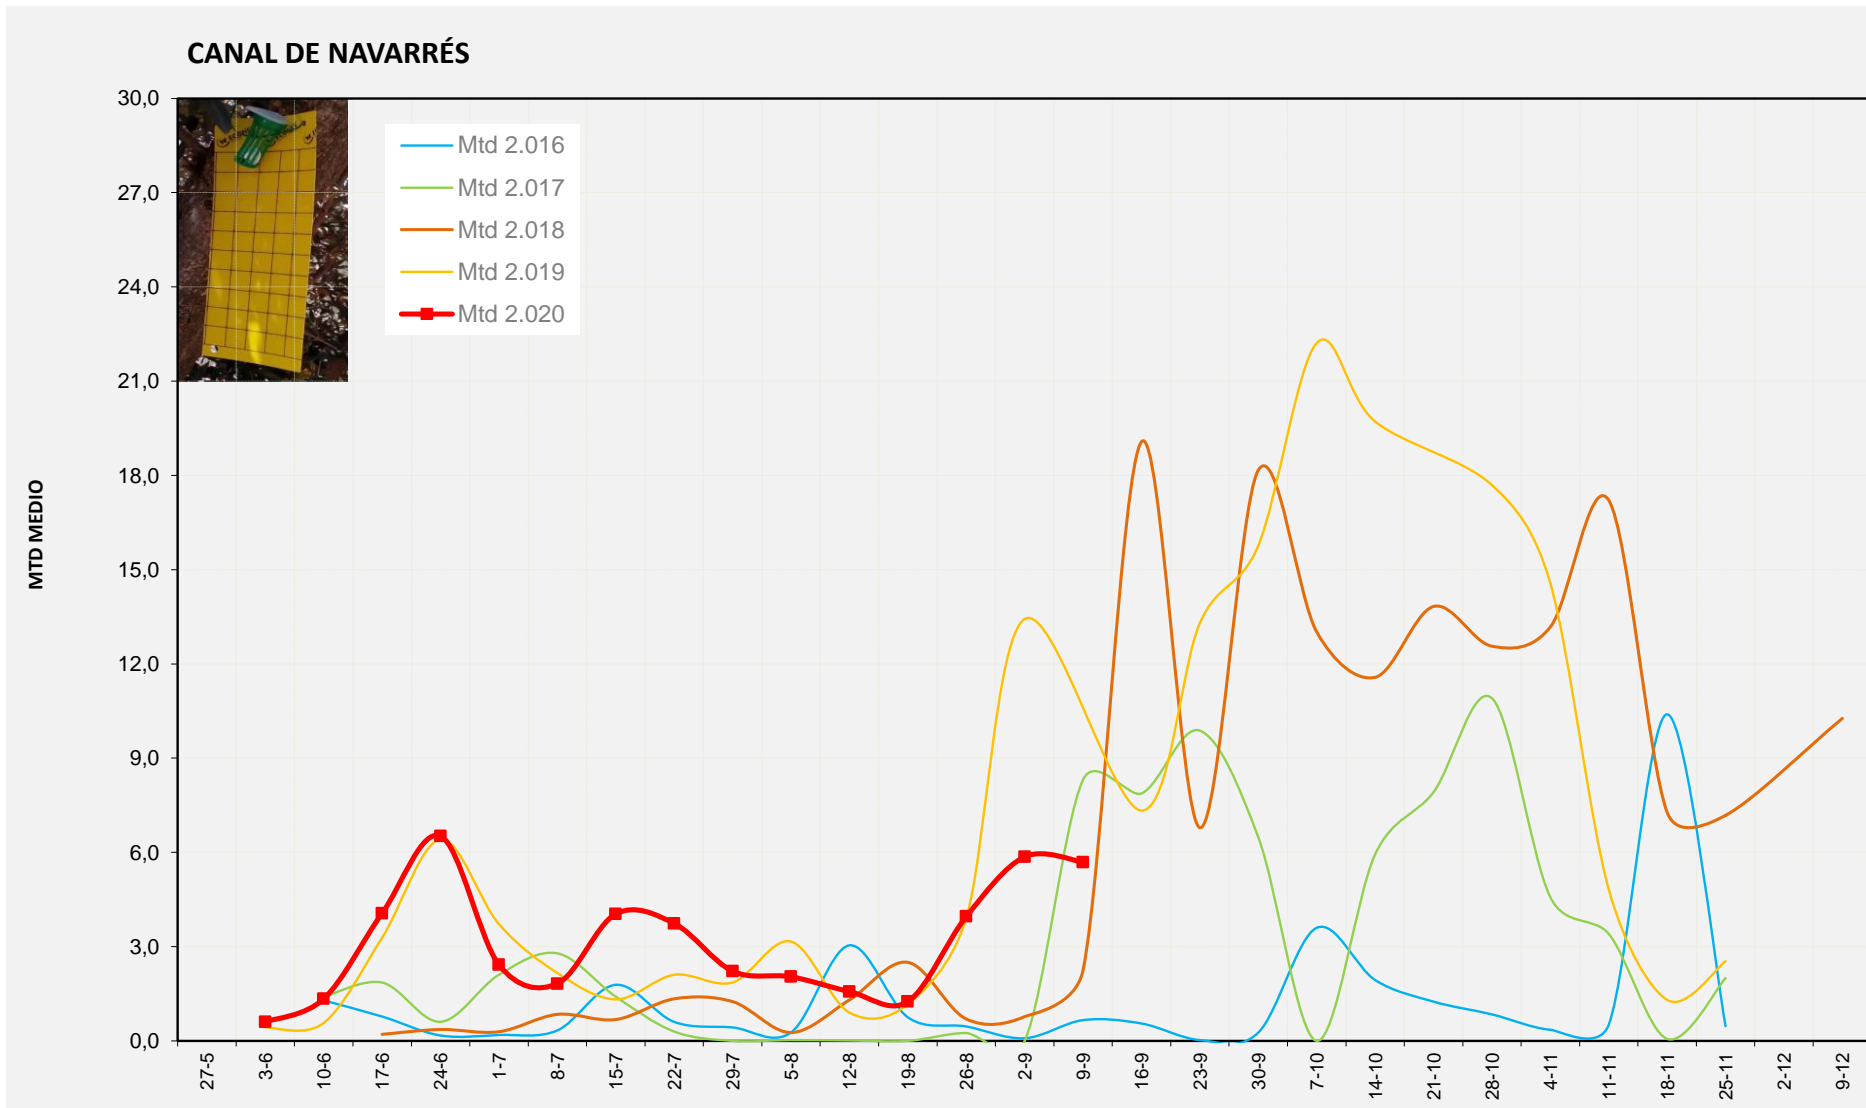

MTD: Mosques/Trampa/Dia

Setmana 37 CANAL DE NAVARRÉS

Nº Trampes instal·lades: 8  
 % comptat última setmana: 100,00%

MTD MITJÀ	
2.016	0,66
2.017	8,31
2.018	2,25
2.019	
2.020	5,69

MTD: Mosques/Trampa/Dia

Setmana 37 COSTERA