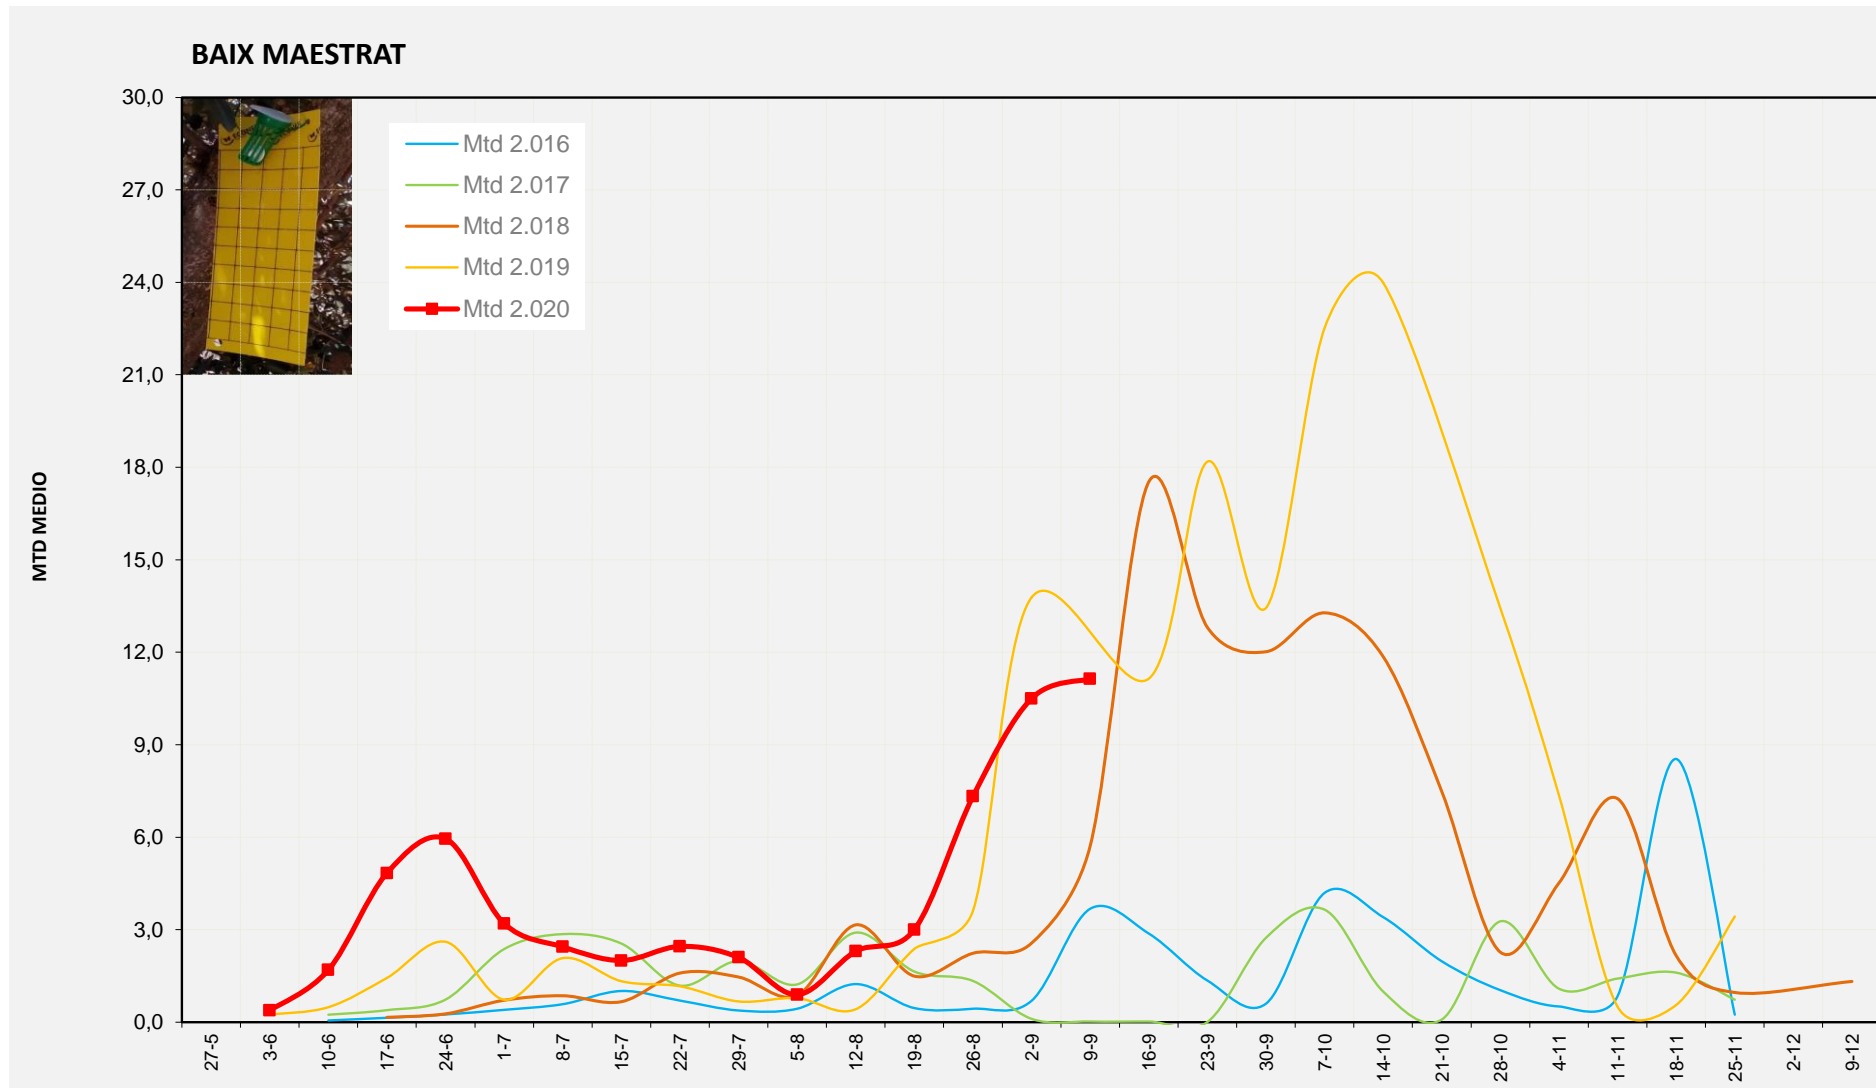

Setmana 37 BAIX MAESTRAT

Nº Trampes instal·lades: 20
% comptat última setmana: 100,00%

MTD MITJÀ	
2.016	3,68
2.017	0,02
2.018	5,71
2.019	
2.020	11,14

MTD: Mosques/Trampa/Dia