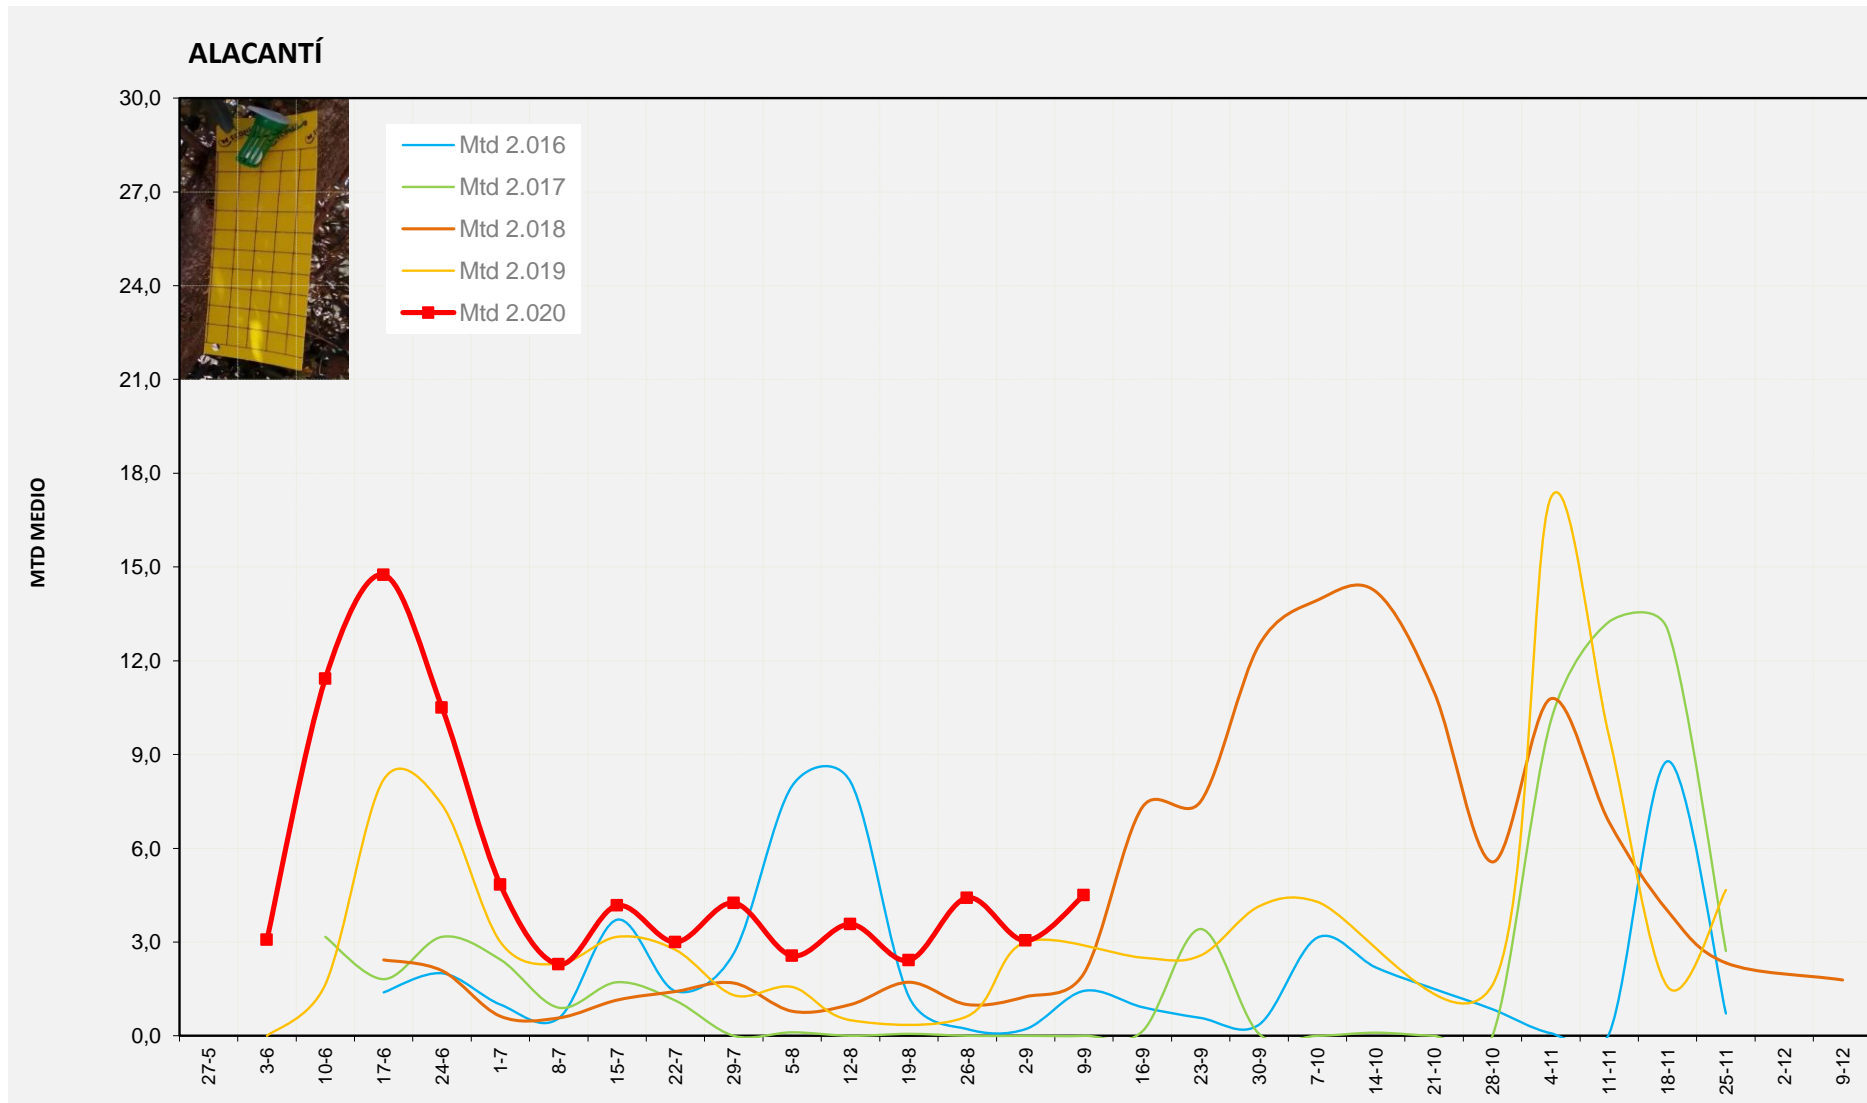

MTD: Mosques/Trampa/Dia

Setmana 37 ALACANTÍ

Nº Trampes instal·lades: 2  
 % comptat última setmana: 100,00%

MTD MITJÀ	
2.016	1,44
2.017	0,00
2.018	2,00
2.019	
2.020	4,50

MTD: Mosques/Trampa/Dia

Setmana 37 VINALOPÓ MITJÀ