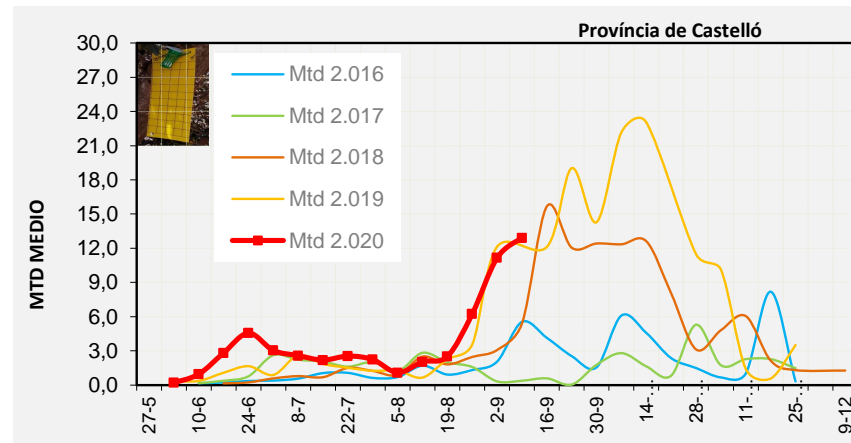

Tendència Punts de control *Bactrocera oleae* 2.020

**Setmana 37 Corba poblacional Comunitat Valenciana**

**MTD mateixa setmana**

<b>2.016</b>	<b>4,11</b>
<b>2.017</b>	<b>1,08</b>
<b>2.018</b>	<b>4,71</b>
<b>2.019</b>	<b>9,86</b>
<b>2.020</b>	<b>8,89</b>

% comptat última setmana: 98,36%

MTD: Mosques/Trampa/Dia

Setmana 37 Corbes poblacionals províncies

	MTD mitjà		
	Castelló	València	Alacant
<b>2.016</b>	<b>5,54</b>	<b>2,84</b>	<b>3,94</b>
<b>2.017</b>	<b>0,37</b>	<b>2,92</b>	<b>0,00</b>
<b>2.018</b>	<b>5,39</b>	<b>3,74</b>	<b>4,96</b>
<b>2.019</b>		<b>5,74</b>	<b>11,92</b>
<b>2.020</b>	<b>12,90</b>	<b>7,67</b>	<b>5,82</b>

% comptat última setmana: 100,00%

MTD: Mosques/Trampa/Dia

% comptat última setmana: 100,00%

% comptat última setmana: 95,00%

Setmana 37 BAIX MAESTRAT

Nº Trampes instal·lades: 20  
 % comptat última setmana: 100,00%