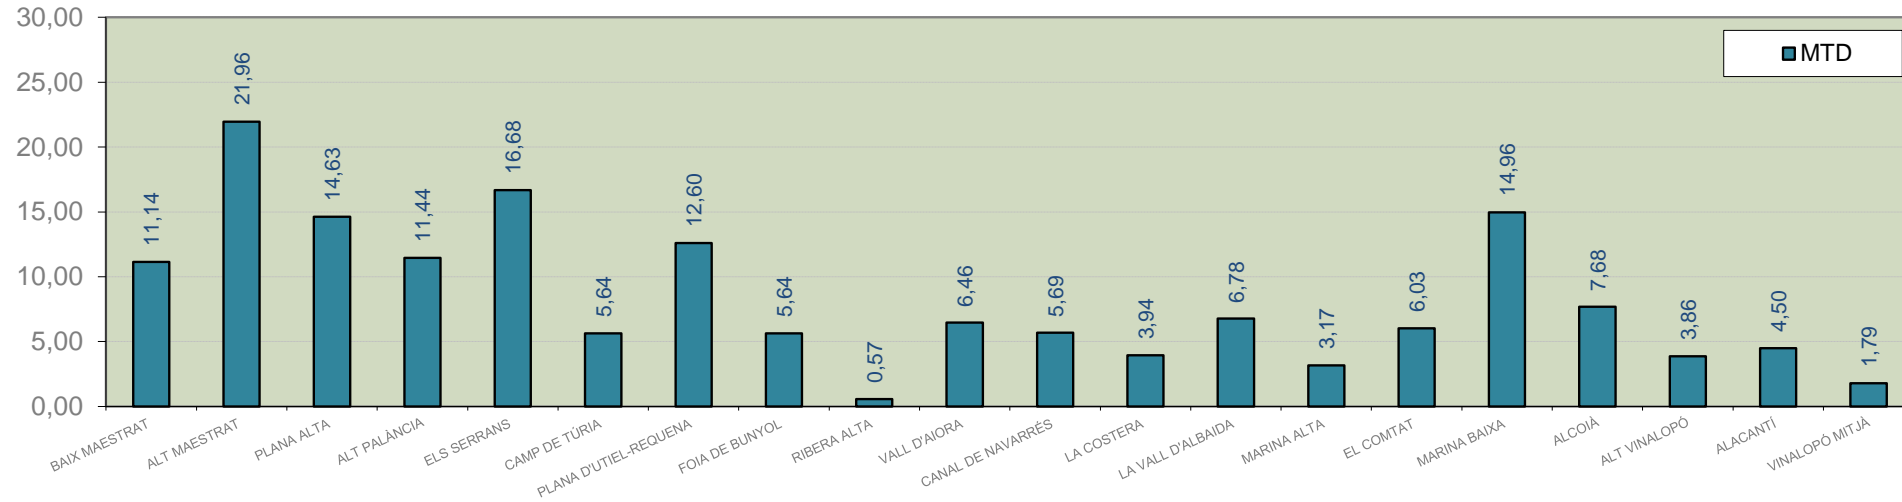

### ALACANT

MARINA ALTA

EL COMTAT

MARINA BAIXA

ALCOIÀ

ALT VINALOPÓ

ALACANTÍ

VINALOPÓ MITJÀ

Setmana 37 Resum per zones

MTD: Mosques/Trampa/Dia

MTD BACTROCERA OLEAE

% TRAMPES REVISADES

Setmana 37 Isomosques. Nivells poblacionals i tendència de la població silvestre

Nivell Poblacional Punts de control *Bactrocera oleae* 2.020

Tendència Punts de control *Bactrocera oleae* 2.020

**Setmana 37 Corba poblacional Comunitat Valenciana**

**MTD mateixa setmana**

<b>2.016</b>	<b>4,11</b>
<b>2.017</b>	<b>1,08</b>
<b>2.018</b>	<b>4,71</b>
<b>2.019</b>	<b>9,86</b>
<b>2.020</b>	<b>8,89</b>