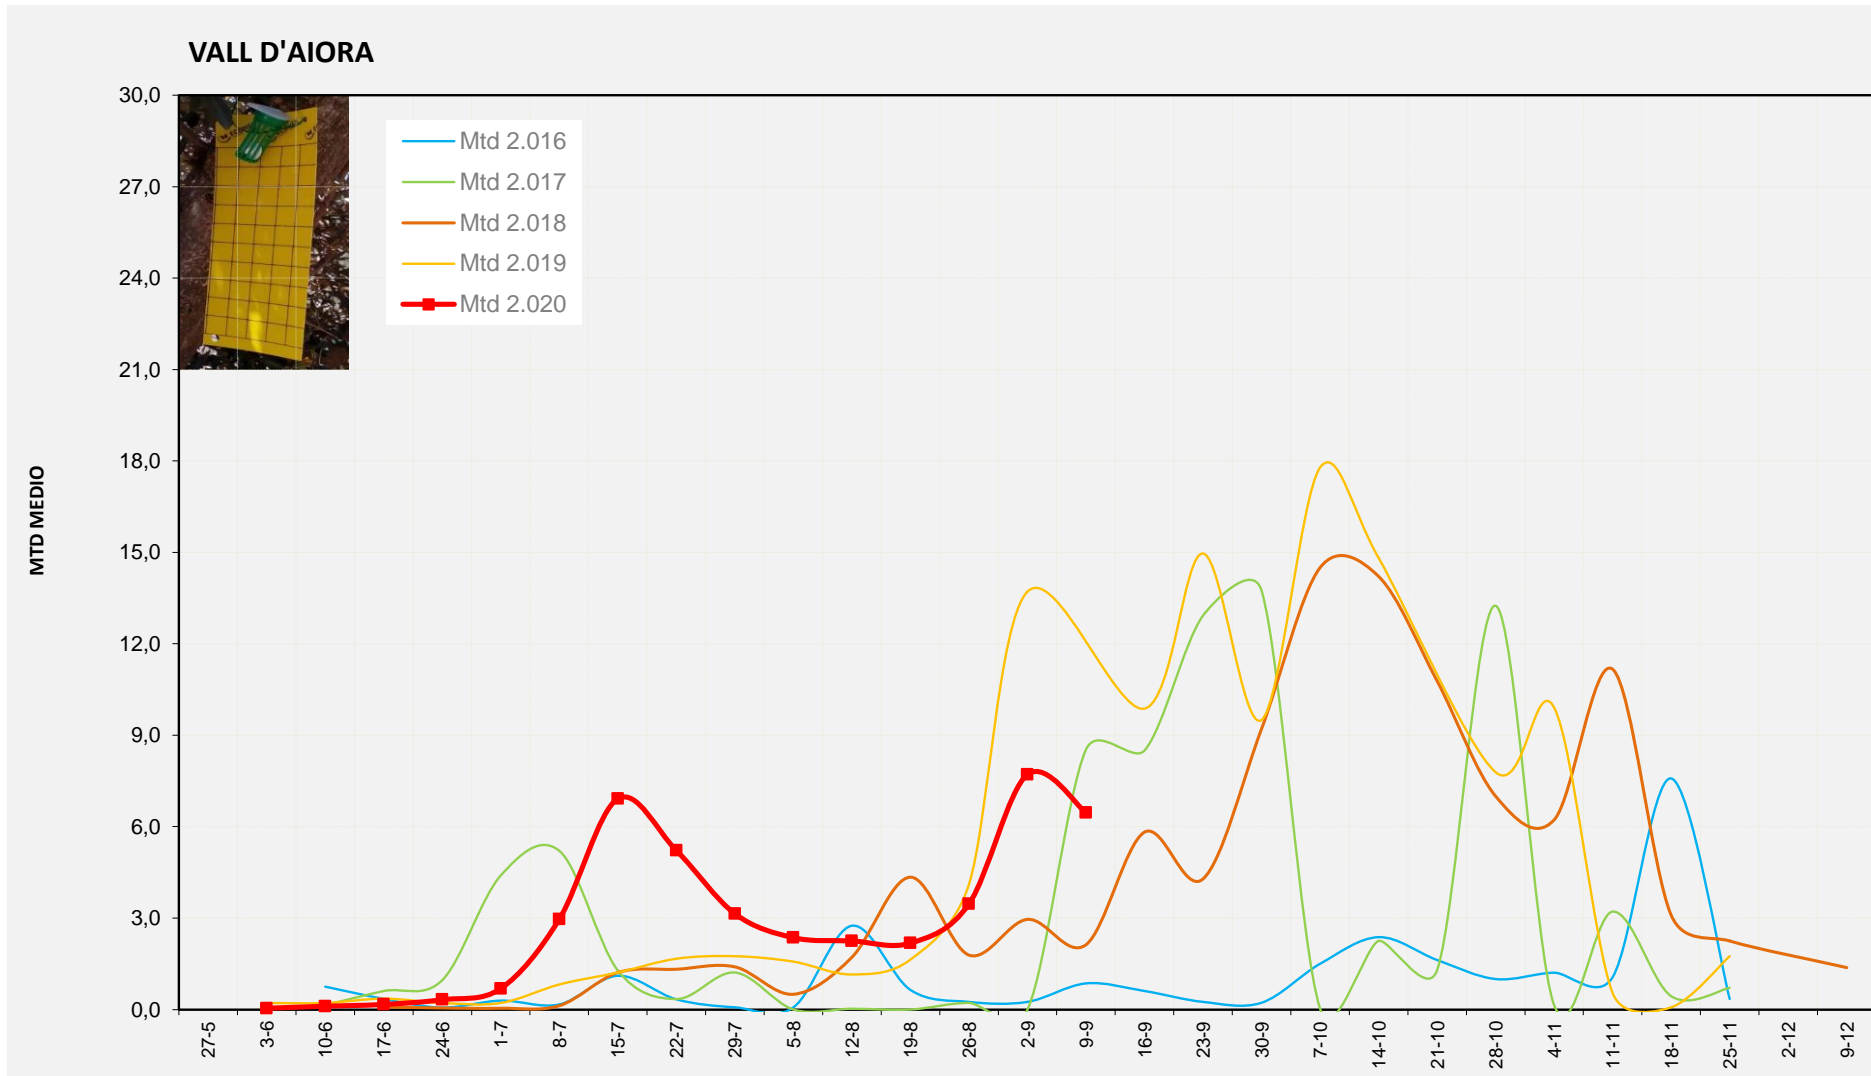

Setmana 37 VALL D'AIORA

Nº Trampes instal·lades: 4
% comptat última setmana: 100,00%

MTD MITJÀ	
2.016	0,86
2.017	8,53
2.018	2,13
2.019	
2.020	6,46

MTD: Mosques/Trampa/Dia