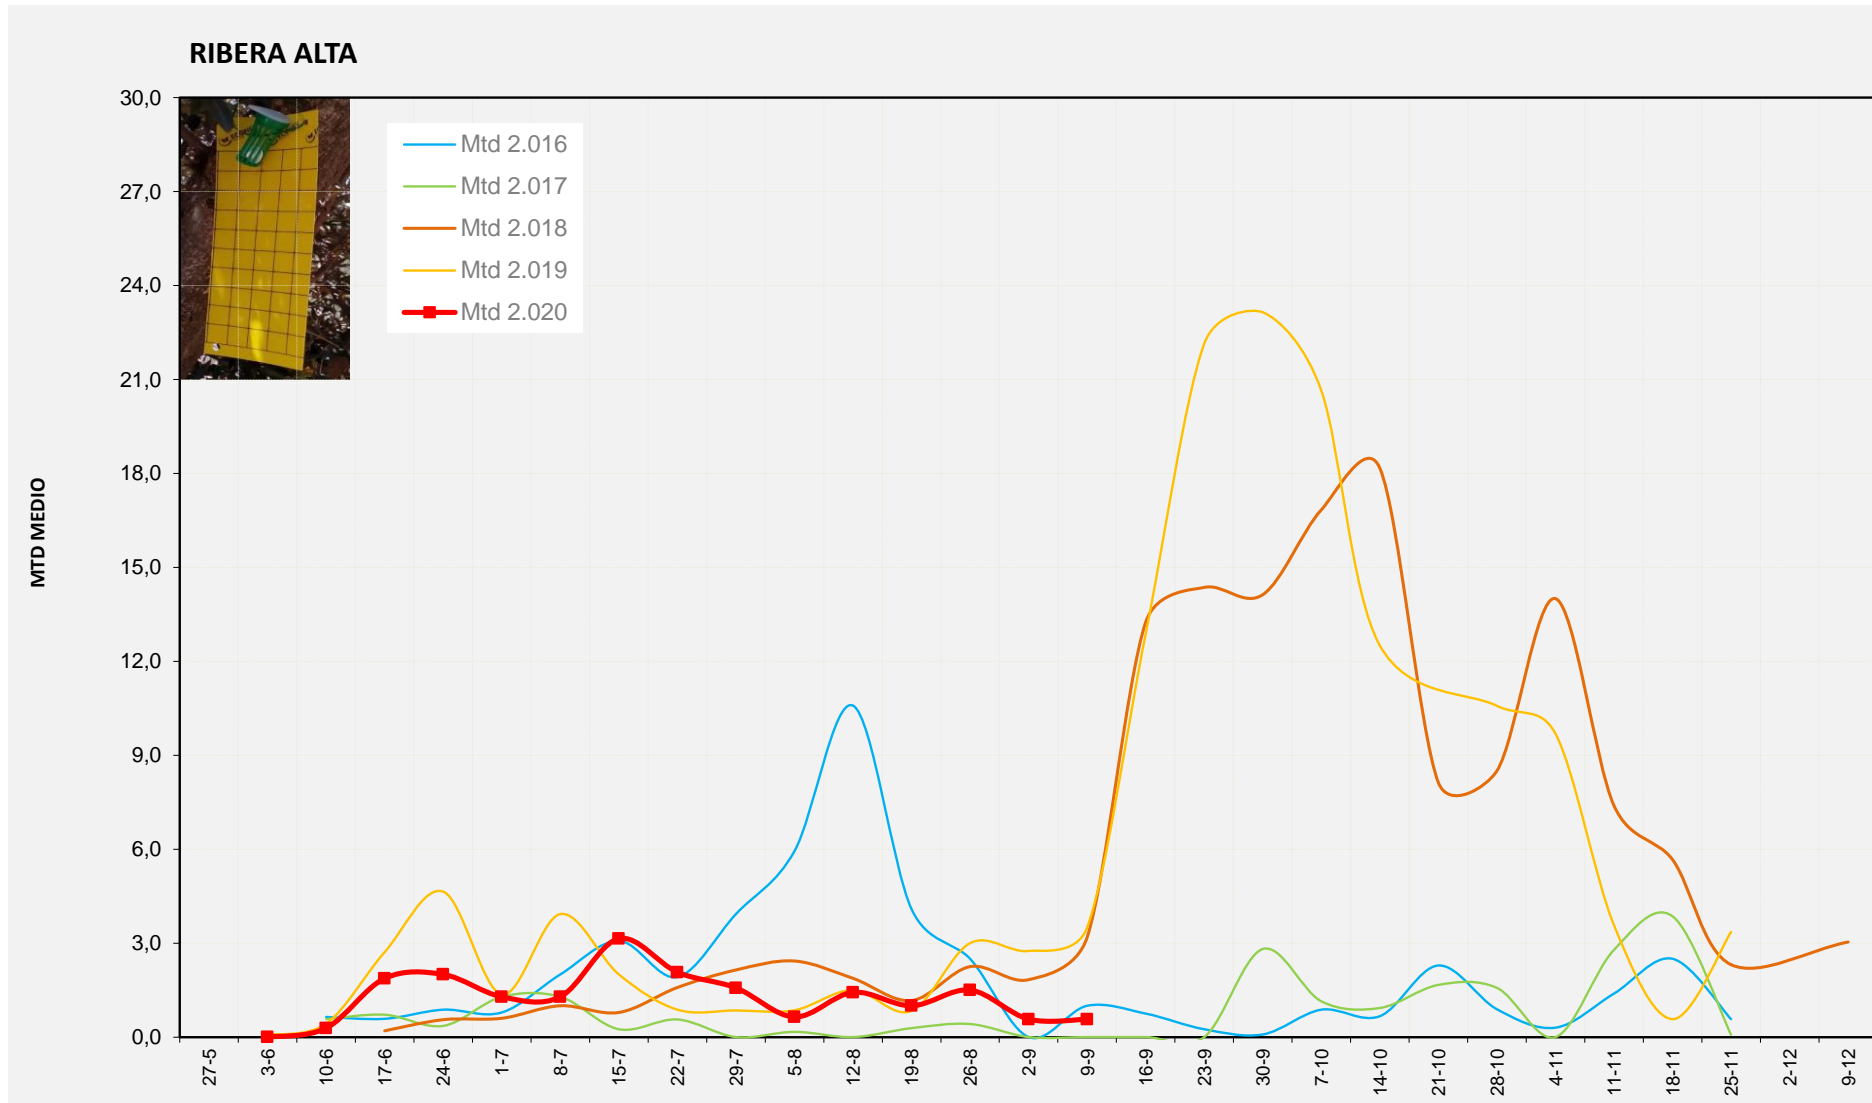

Setmana 37 RIBERA ALTA

Nº Trampes instal·lades: 2
% comptat última setmana: 100,00%

MTD MITJÀ	
2.016	1,00
2.017	0,00
2.018	3,19
2.019	3,50
2.020	0,57

MTD: Mosques/Trampa/Dia