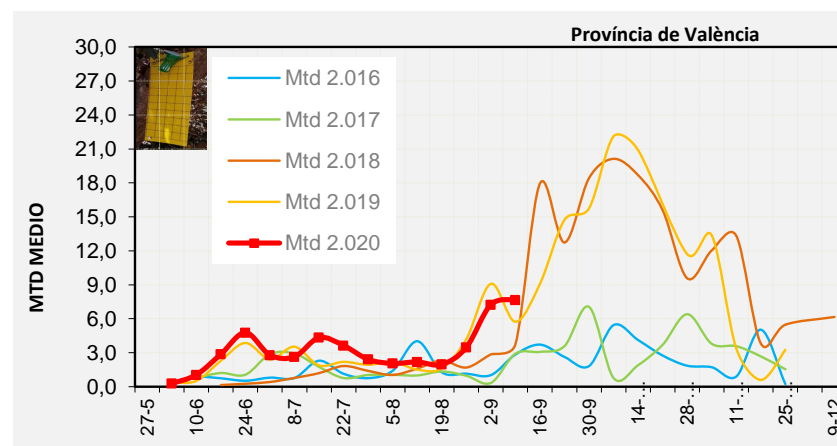

% comptat última setmana: 100,00%

% comptat última setmana: 95,00%