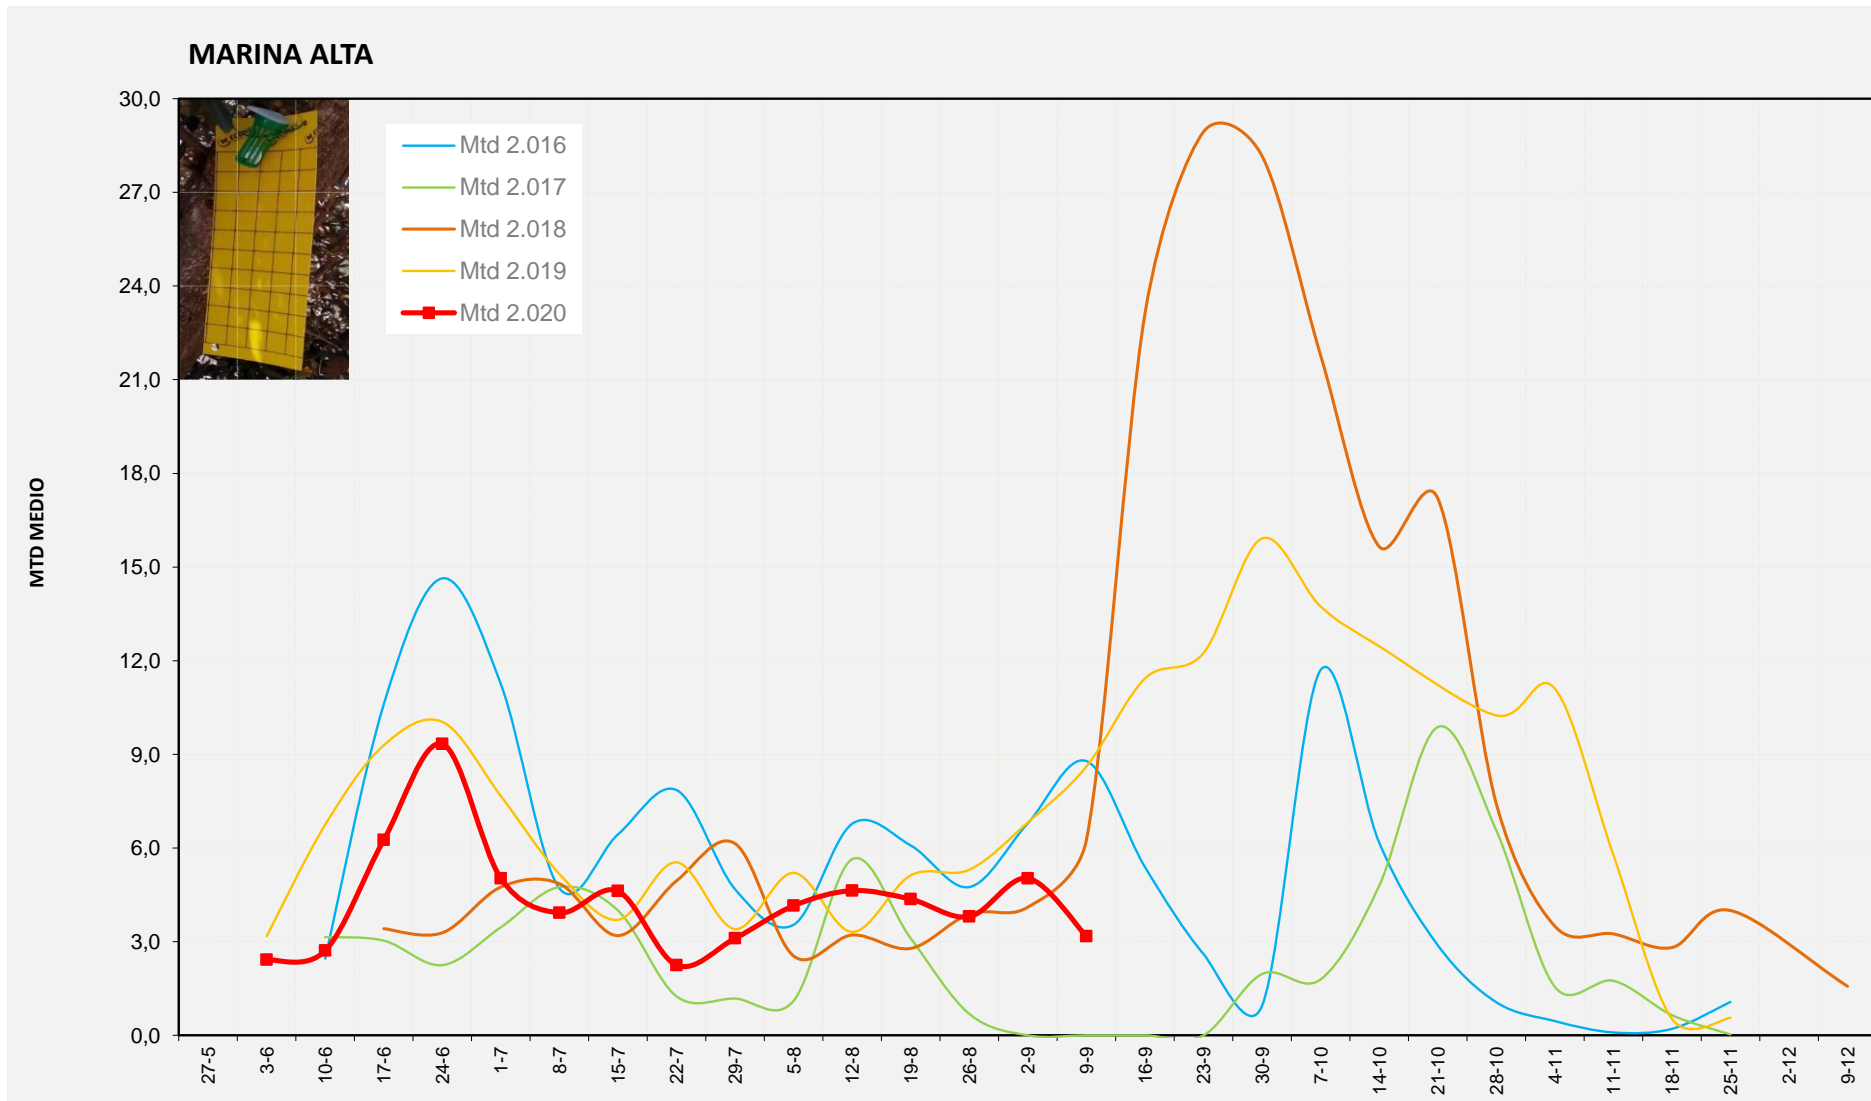

Setmana 37 MARINA ALTA

Nº Trampes instal·lades: 4
% comptat última setmana: 100,00%

MTD MITJÀ	
2.016	8,79
2.017	0,00
2.018	6,25
2.019	8,61
2.020	3,17

MTD: Mosques/Trampa/Dia