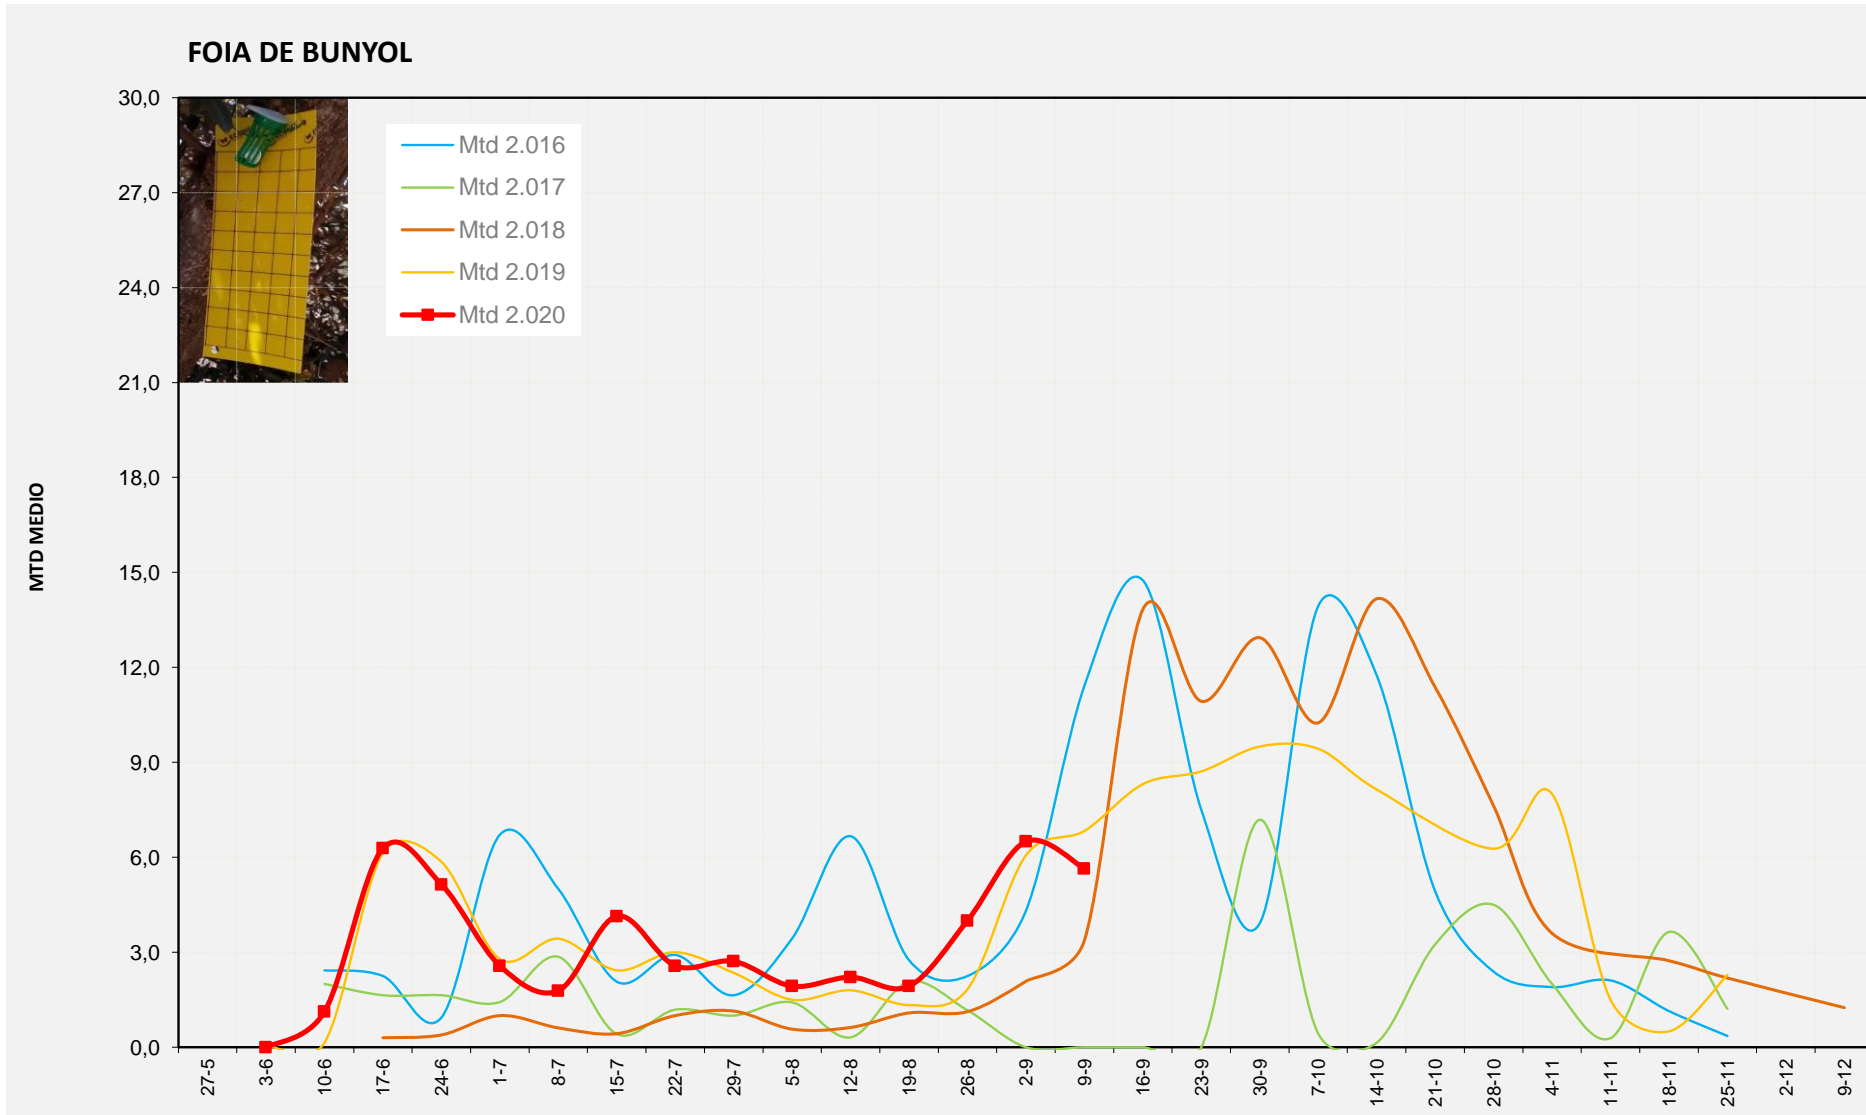

Setmana 37 FOIA DE BUNYOL

Nº Trampes instal·lades: 2
% comptat última setmana: 100,00%

MTD MITJÀ	
2.016	11,42
2.017	0,00
2.018	3,38
2.019	6,83
2.020	5,64

MTD: Mosques/Trampa/Dia