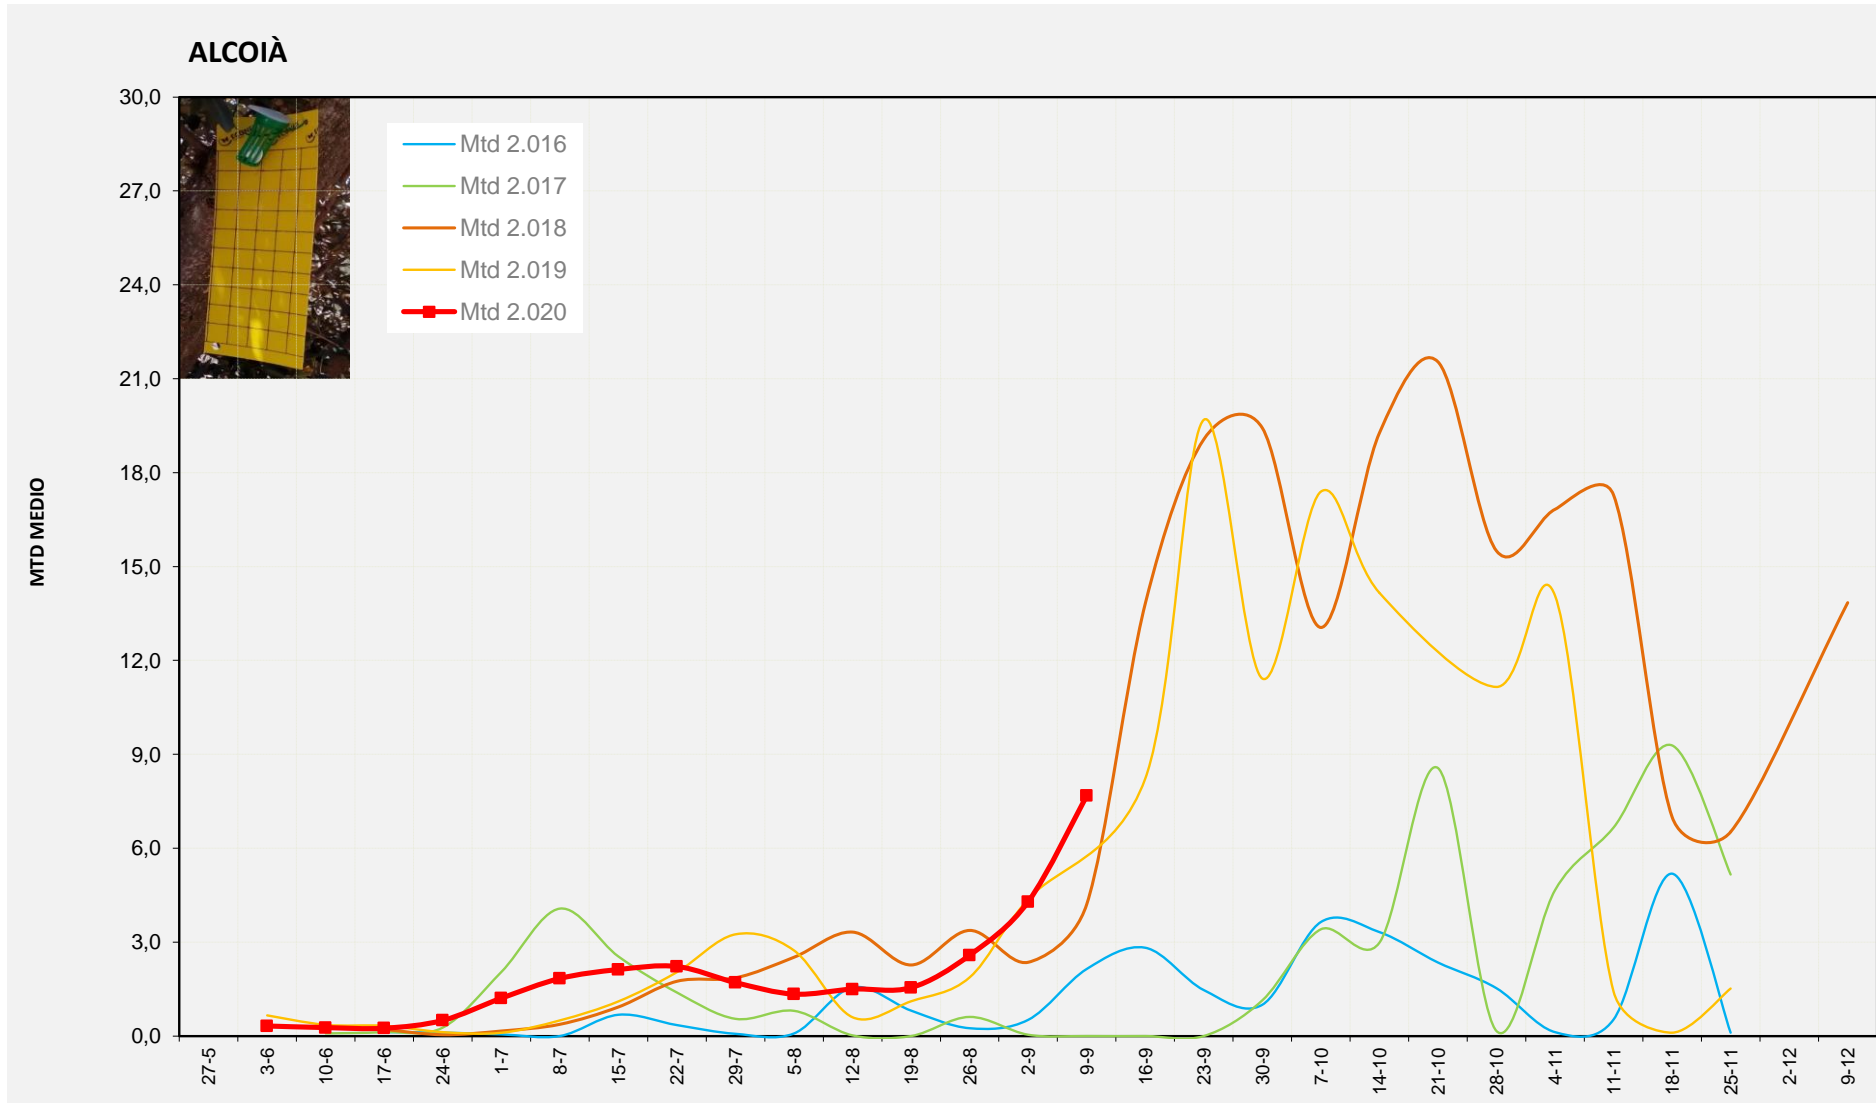

MTD MITJÀ	
2.016	2,14
2.017	0,00
2.018	4,21
2.019	
2.020	7,68

MTD: Mosques/Trampa/Dia

Setmana 37 ALT VINALOPÓ

Nº Trampes instal·lades: 8  
 % comptat última setmana: 100,00%

	MTD MITJÀ
2.016	4,55
2.017	0,00
2.018	1,63
2.019	
2.020	3,86