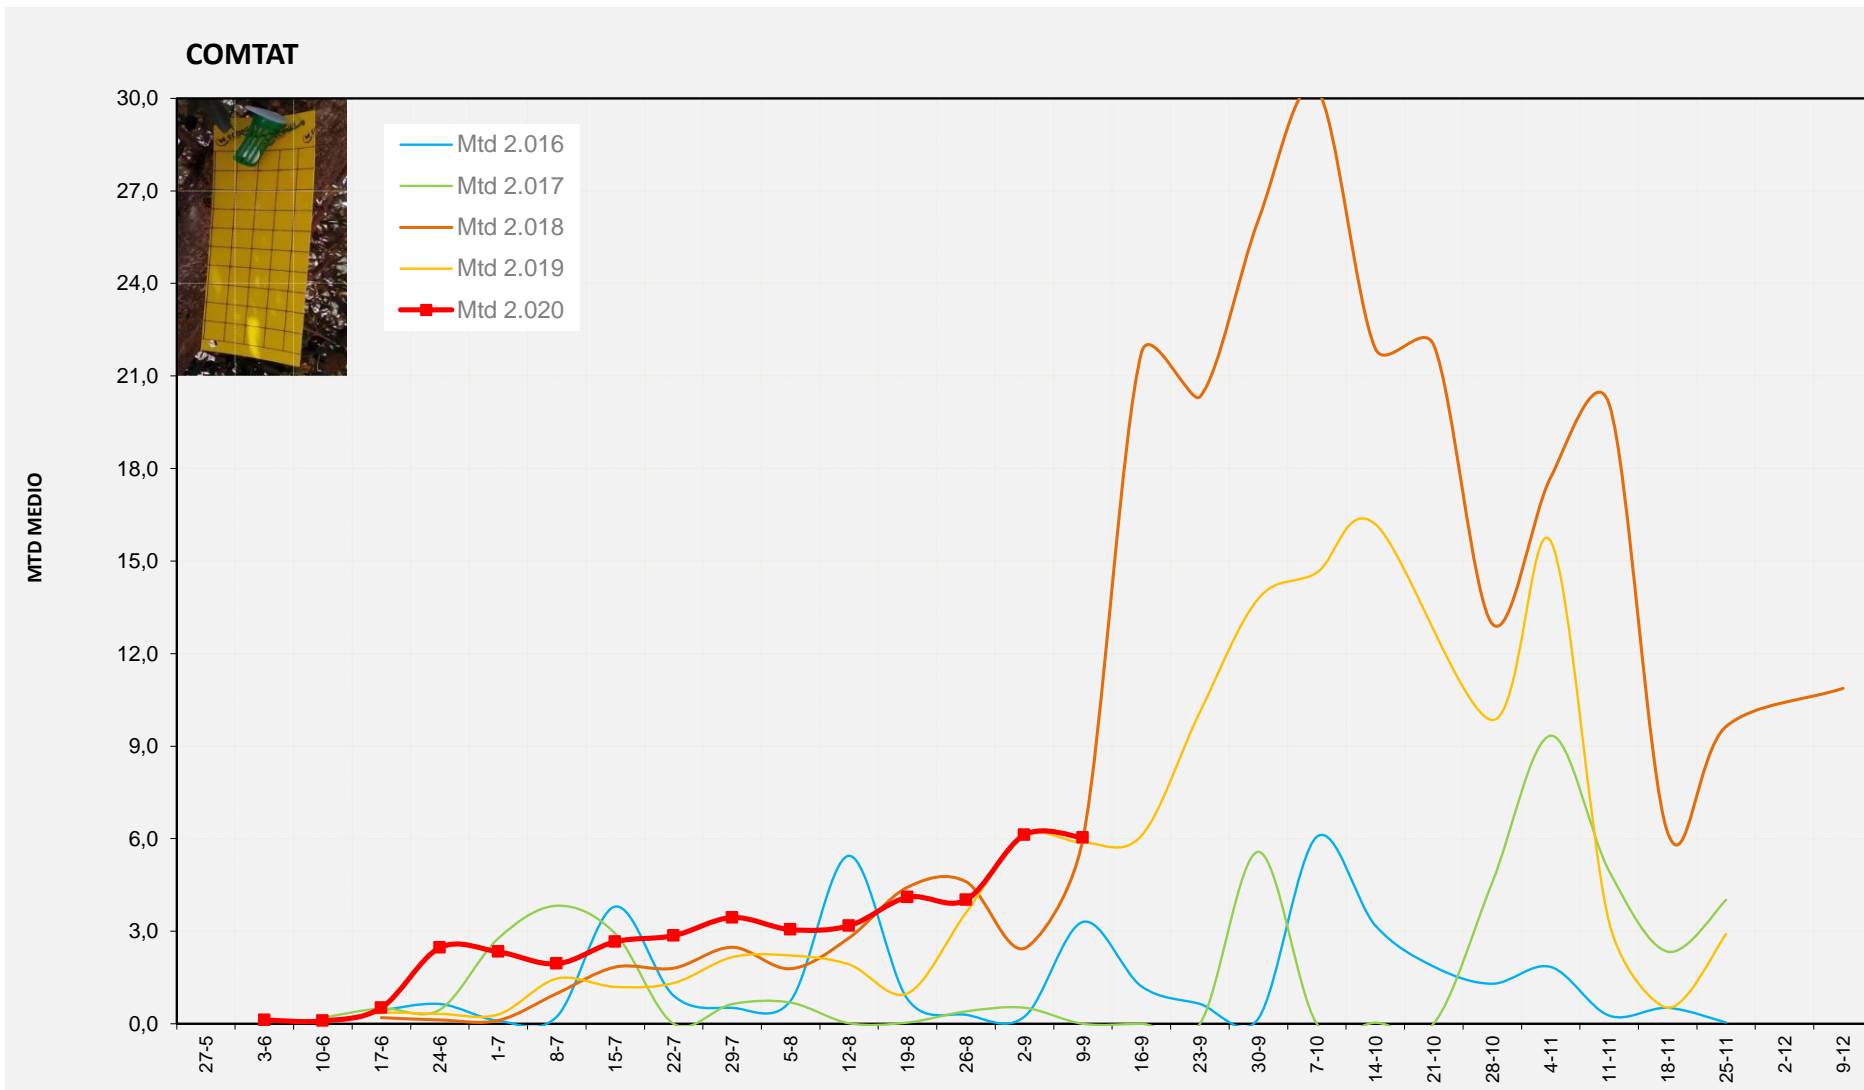

MTD: Mosques/Trampa/Dia

Setmana 37 COMTAT

Nº Trampes instal·lades: 8  
 % comptat última setmana: 100,00%

MTD MITJÀ	
2.016	3,30
2.017	0,00
2.018	6,00
2.019	5,88
2.020	6,03

MTD: Mosques/Trampa/Dia

Setmana 37 MARINA BAIXA