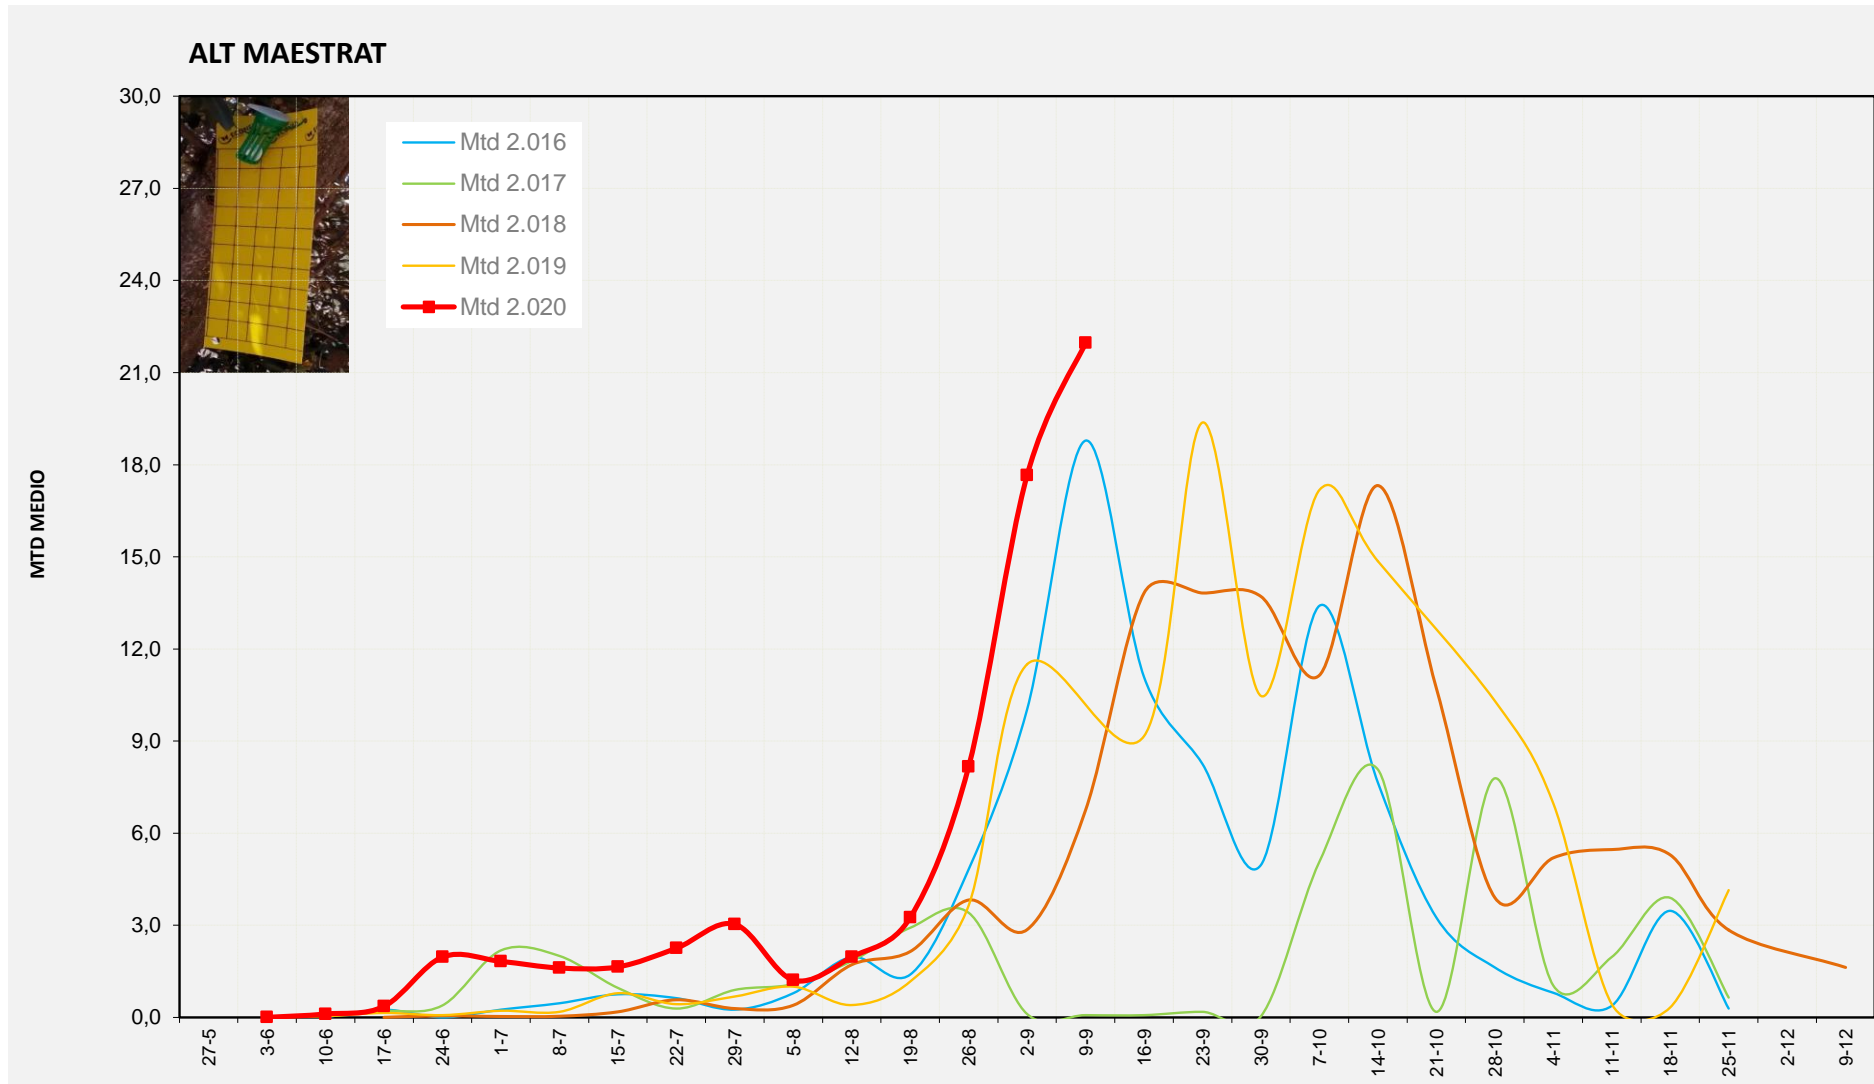

Setmana 37 ALT MAESTRAT

Nº Trampes instal·lades: 4
% comptat última setmana: 100,00%

MTD MITJÀ	
2.016	18,79
2.017	0,07
2.018	6,75
2.019	
2.020	21,96

MTD: Mosques/Trampa/Dia