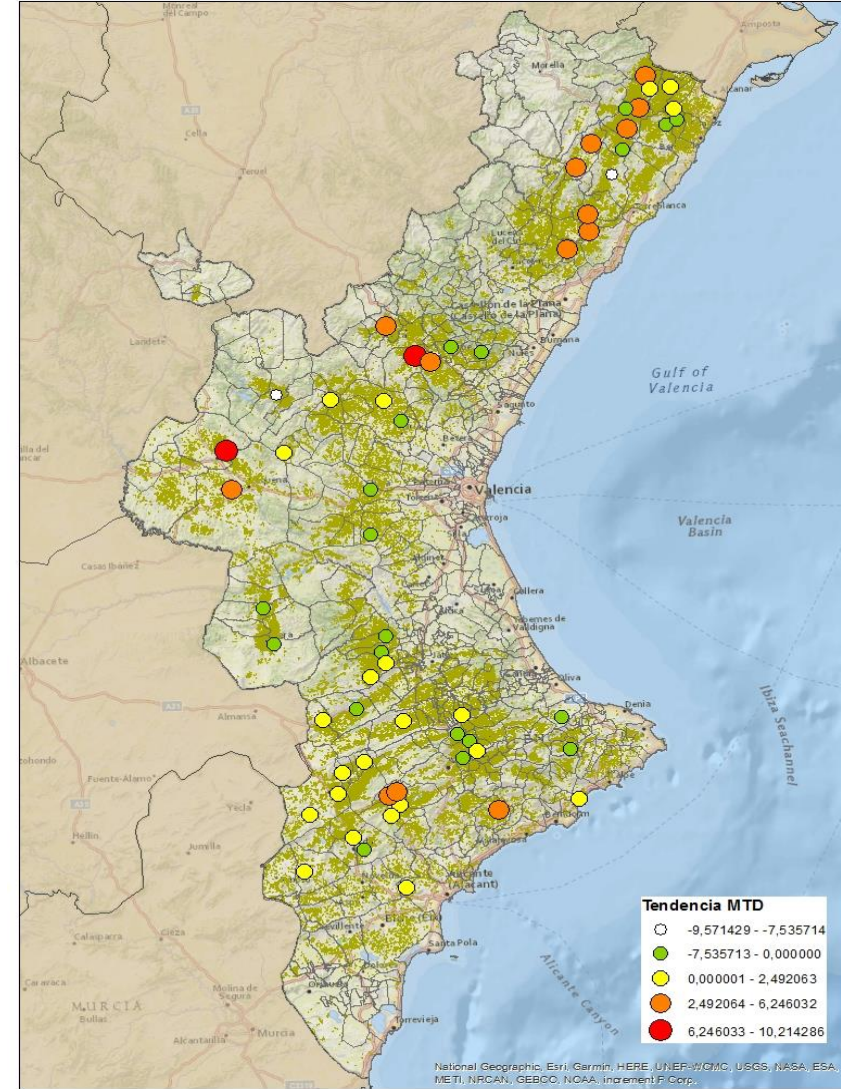

### ALACANT

MARINA ALTA

EL COMTAT

MARINA BAIXA

ALCOIÀ

ALT VINALOPÓ

ALACANTÍ

VINALOPÓ MITJÀ

Setmana 37 Resum per zones

MTD: Mosques/Trampa/Dia

MTD BACTROCERA OLEAE

% TRAMPES REVISADES

Setmana 37 Isomosques. Nivells poblacionals i tendència de la població silvestre

Nivell Poblacional Punts de control *Bactrocera oleae* 2.020

Tendència Punts de control *Bactrocera oleae* 2.020

**Setmana 37 Corba poblacional Comunitat Valenciana**

**MTD mateixa setmana**

<b>2.016</b>	<b>4,11</b>
<b>2.017</b>	<b>1,08</b>
<b>2.018</b>	<b>4,71</b>
<b>2.019</b>	<b>9,86</b>
<b>2.020</b>	<b>8,89</b>