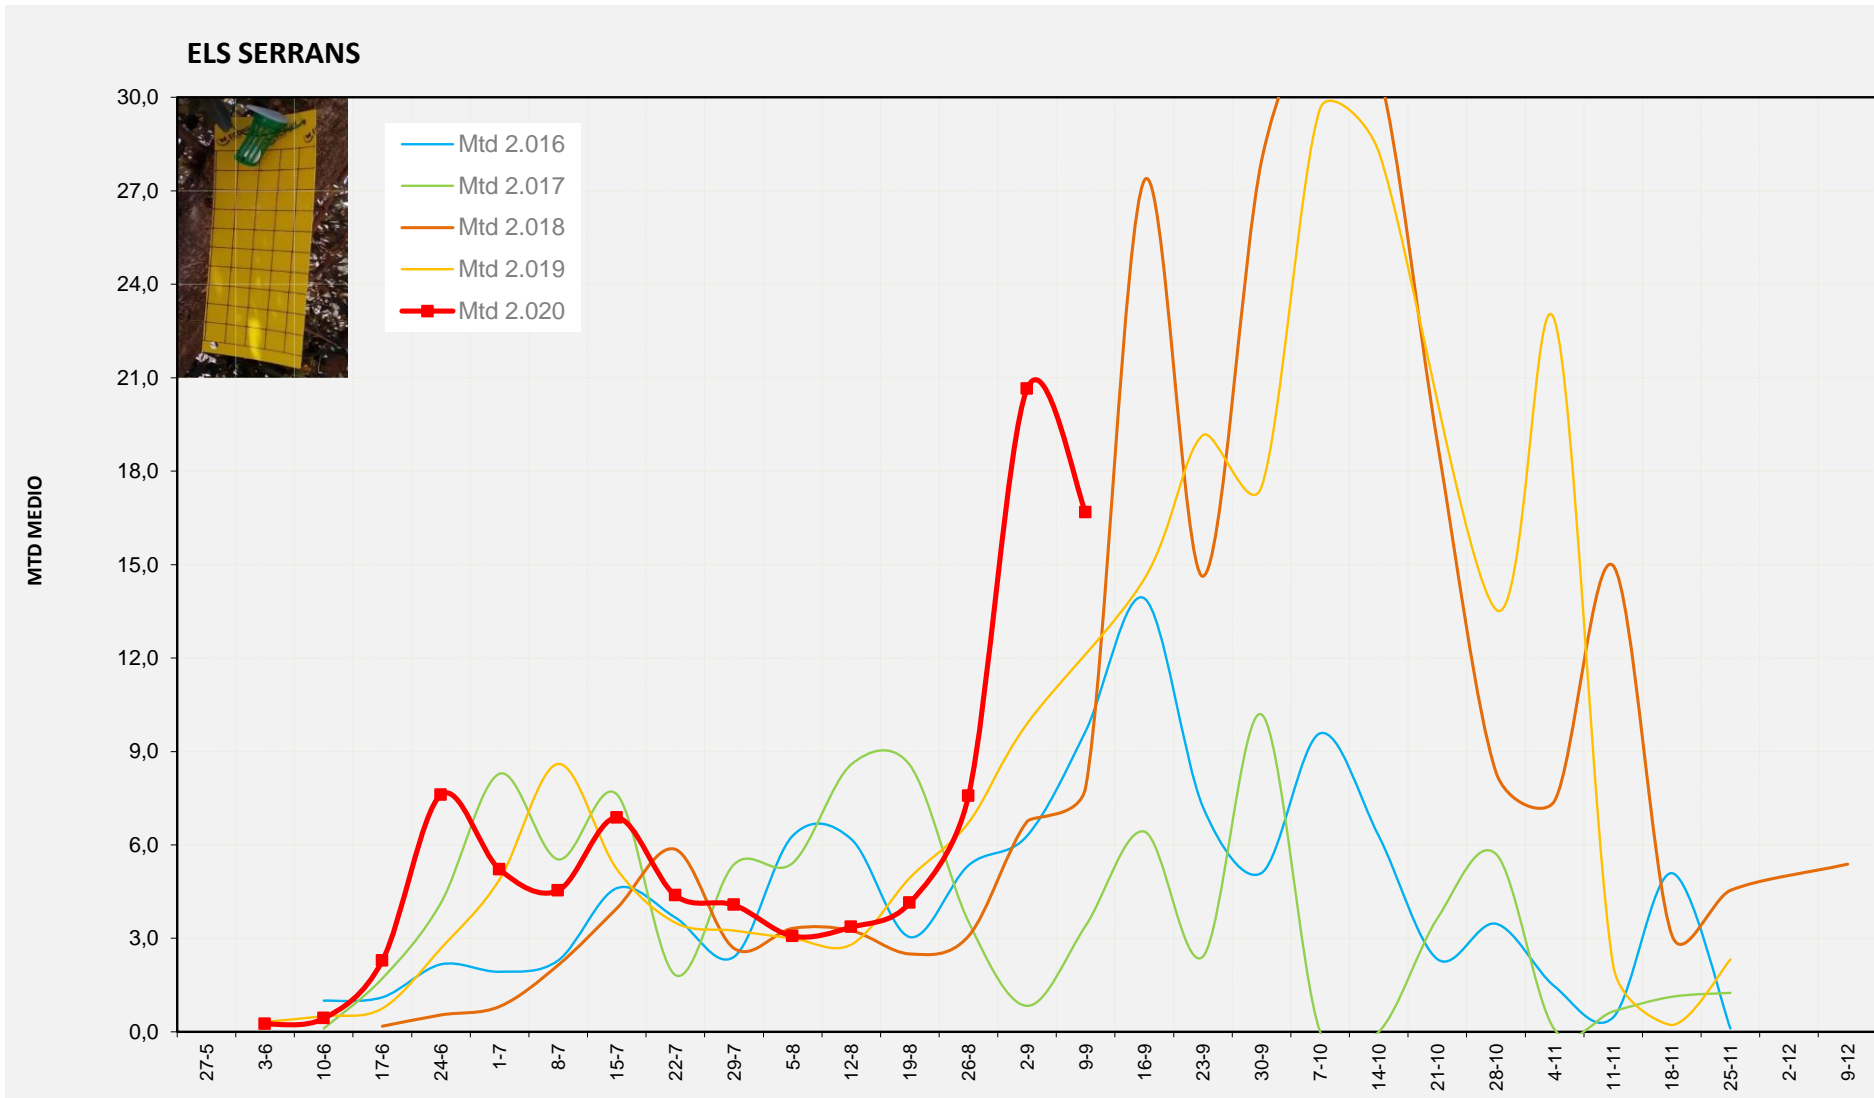

Setmana 37 ELS SERRANS

Nº Trampes instal·lades: 4
% comptat última setmana: 100,00%

MTD MITJÀ	
2.016	9,66
2.017	3,41
2.018	7,86
2.019	
2.020	16,68

MTD: Mosques/Trampa/Dia