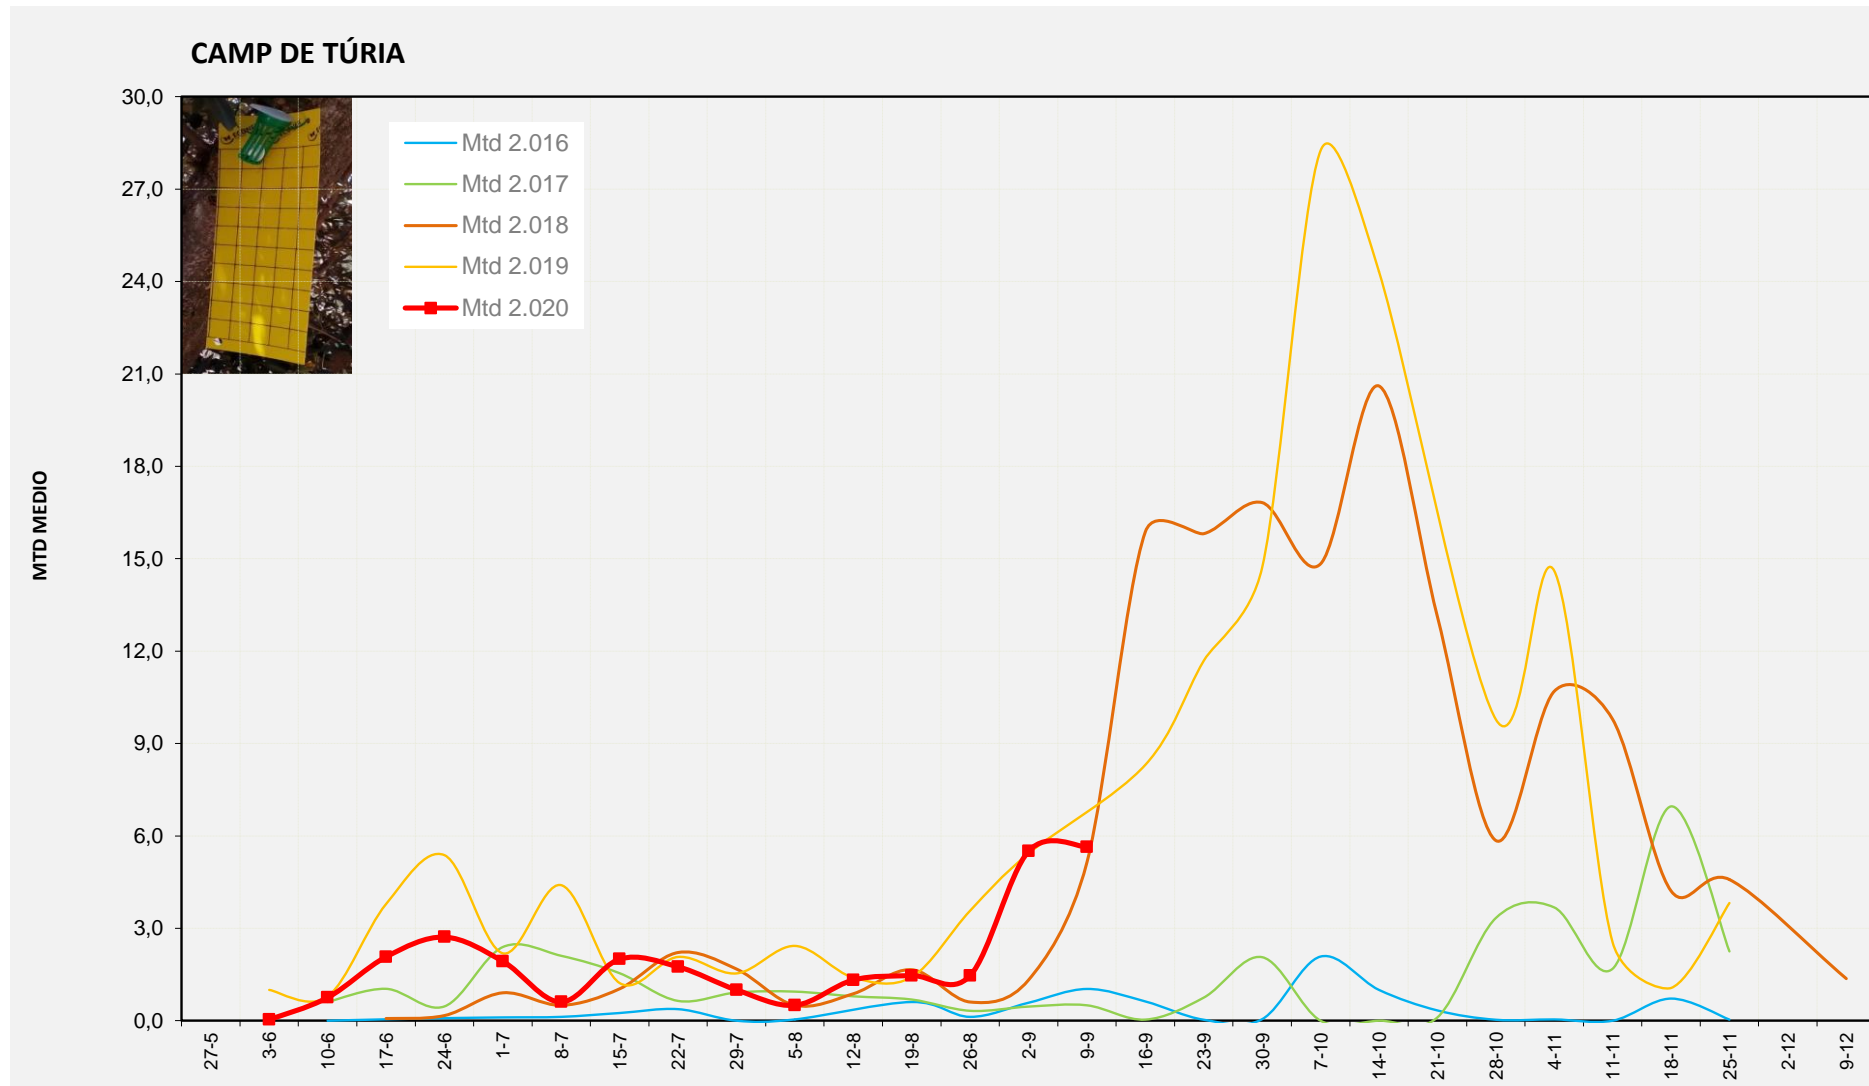

Setmana 37 CAMP DE TÚRIA

Nº Trampes instal·lades: 4
% comptat última setmana: 100,00%

MTD MITJÀ	
2.016	1,03
2.017	0,50
2.018	5,14
2.019	
2.020	5,64

MTD: Mosques/Trampa/Dia