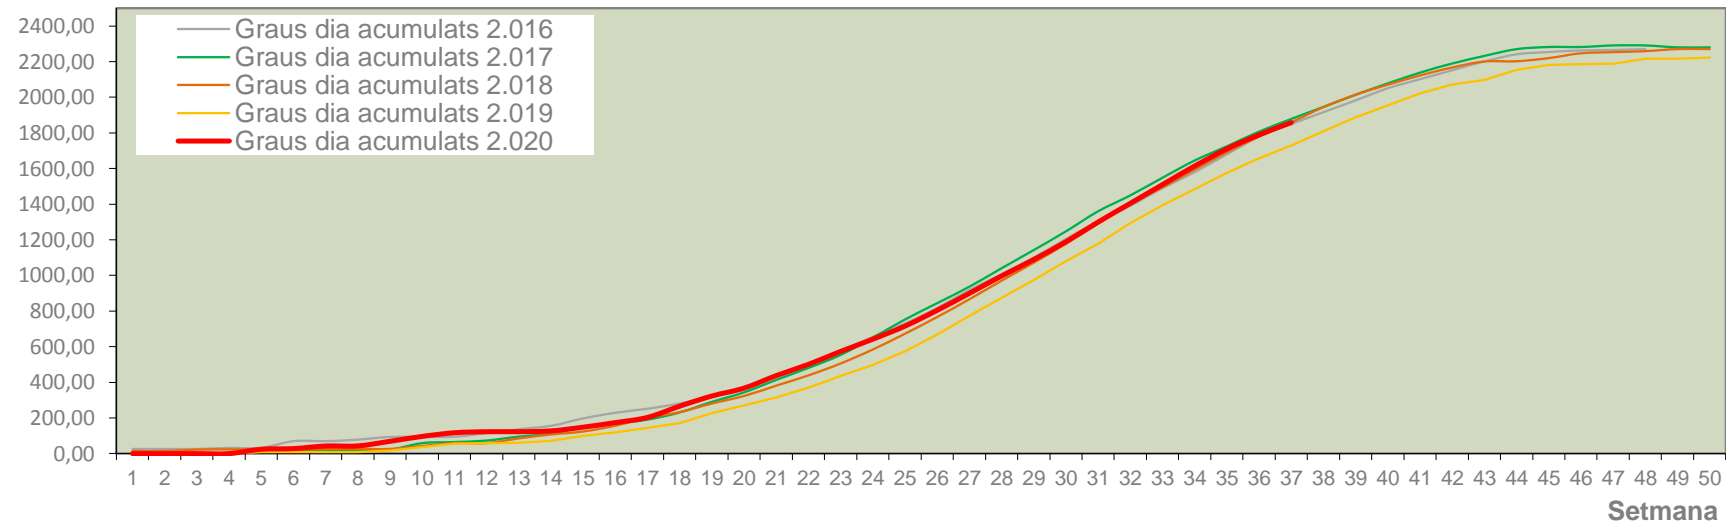

Dades climàtiques

Temperatura llindar a partir de la qual s'acumulen graus dia: 9°C

Graus.dia

Integral tèrmica zona oleícola 2.020