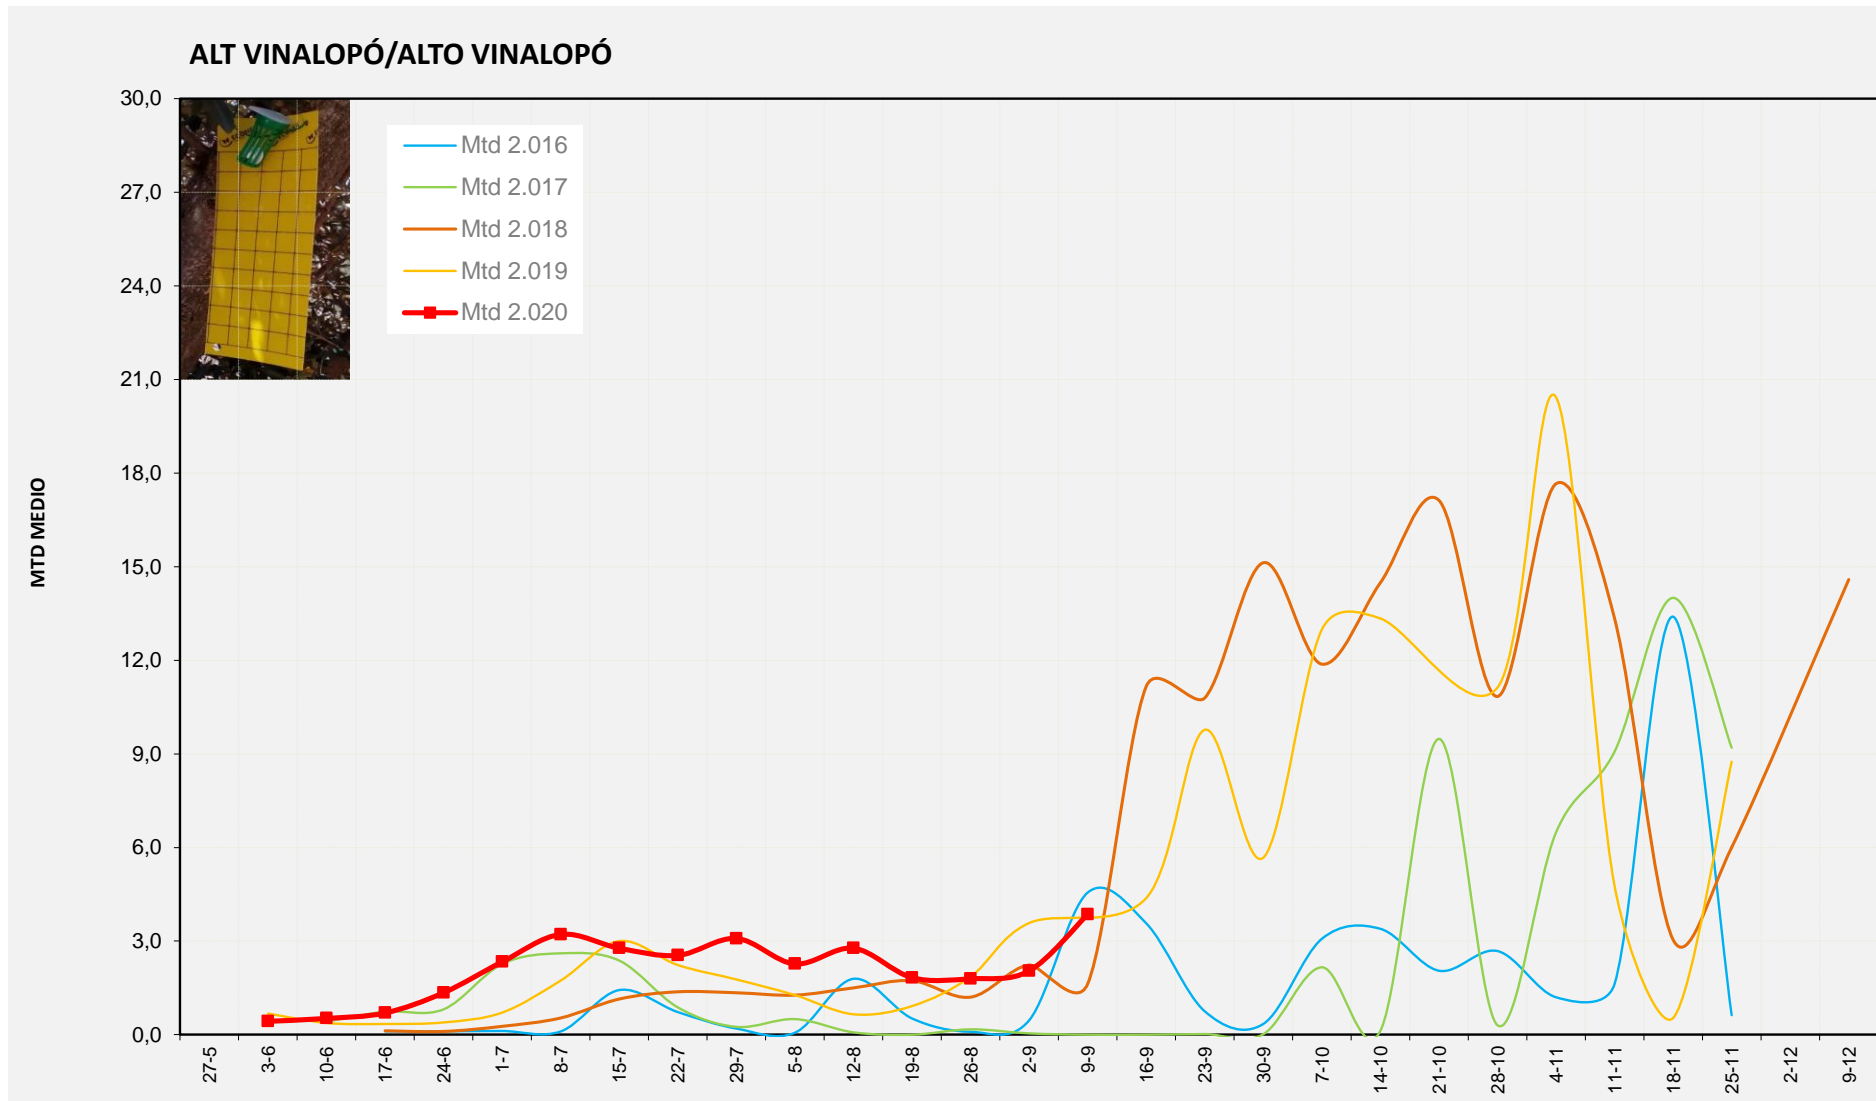

Setmana 37 ALT VINALOPÓ

Nº Trampes instal·lades: 8
% comptat última setmana: 100,00%

	MTD MITJÀ
2.016	4,55
2.017	0,00
2.018	1,63
2.019	
2.020	3,86

MTD: Mosques/Trampa/Dia