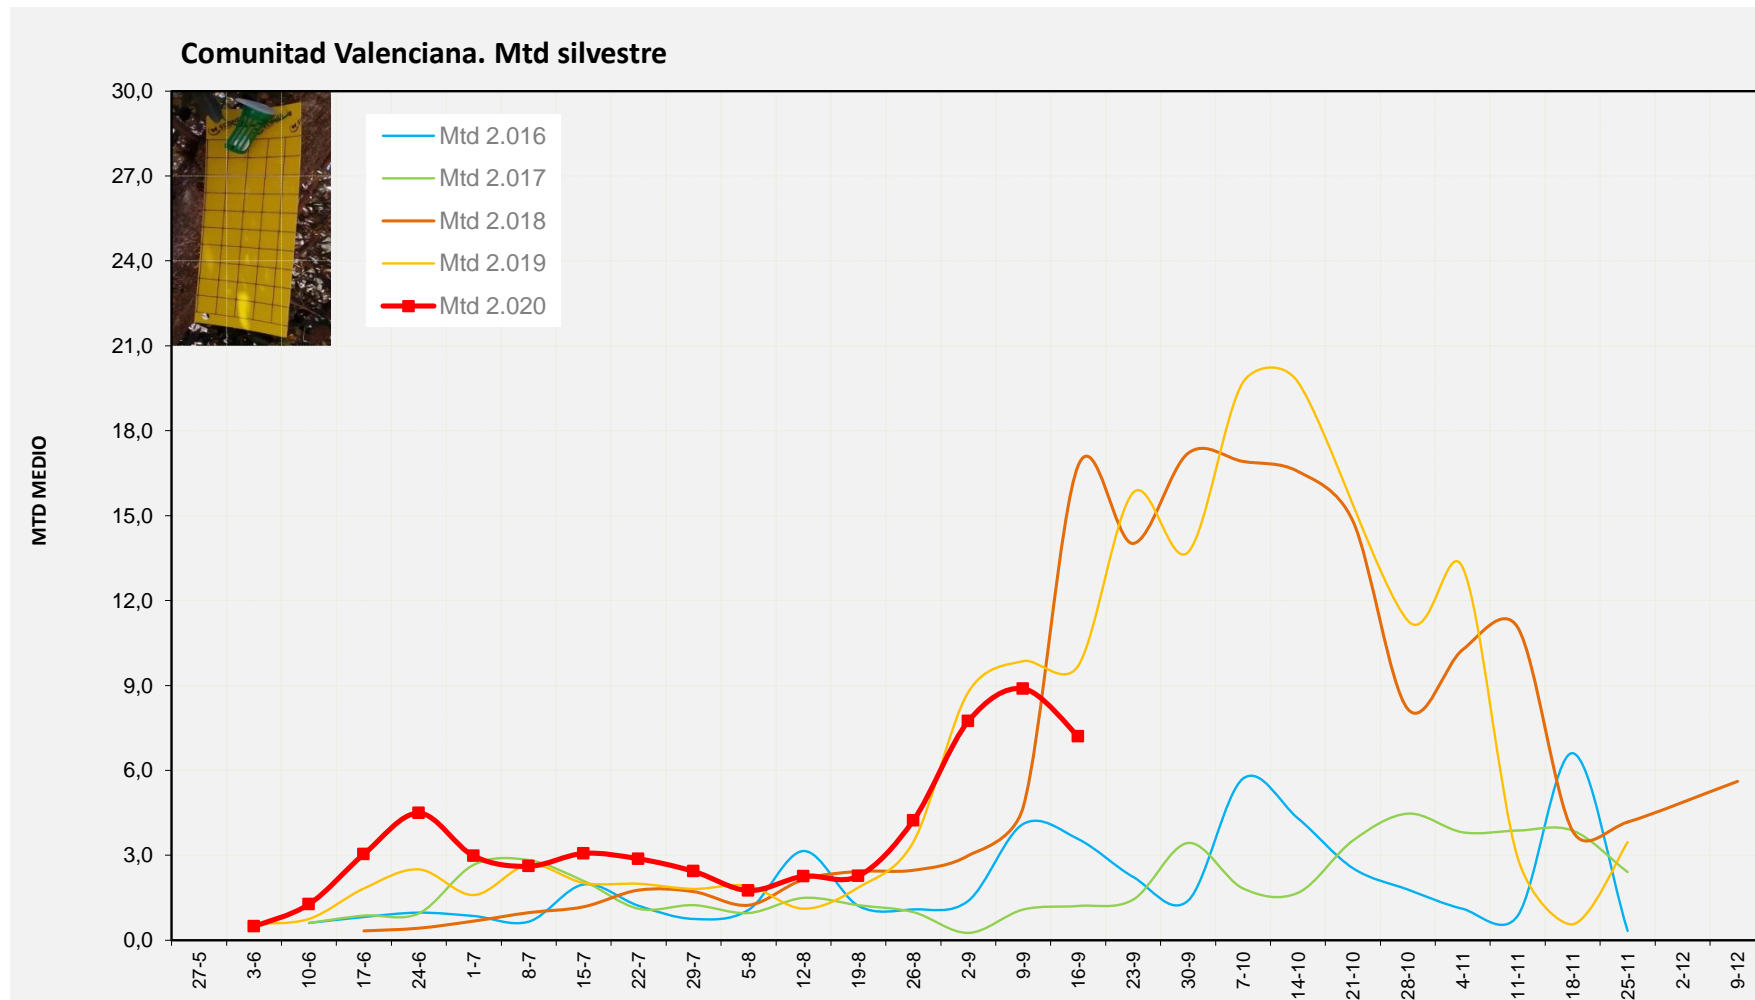

Setmana 38 Corba poblacional Comunitat Valenciana

MTD mateixa setmana

2.016	3,57
2.017	1,21
2.018	16,77
2.019	9,69
2.020	7,20

% comptat última setmana: 95,90%

MTD: Mosques/Trampa/Dia