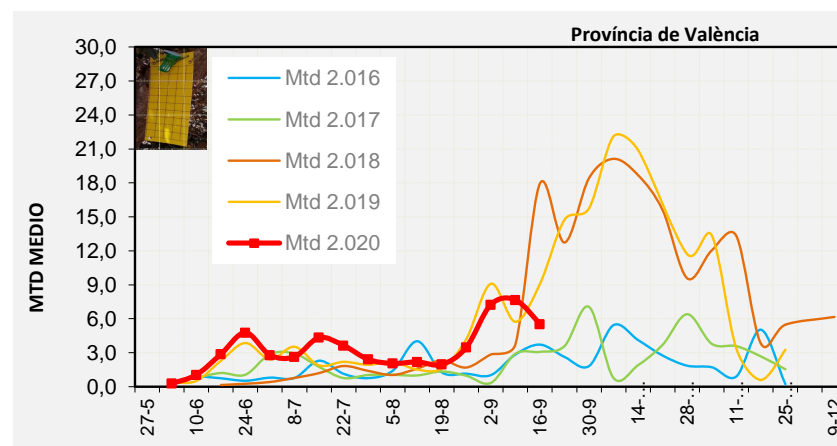

% comptat última setmana: 100,00%

% comptat última setmana: 87,50%