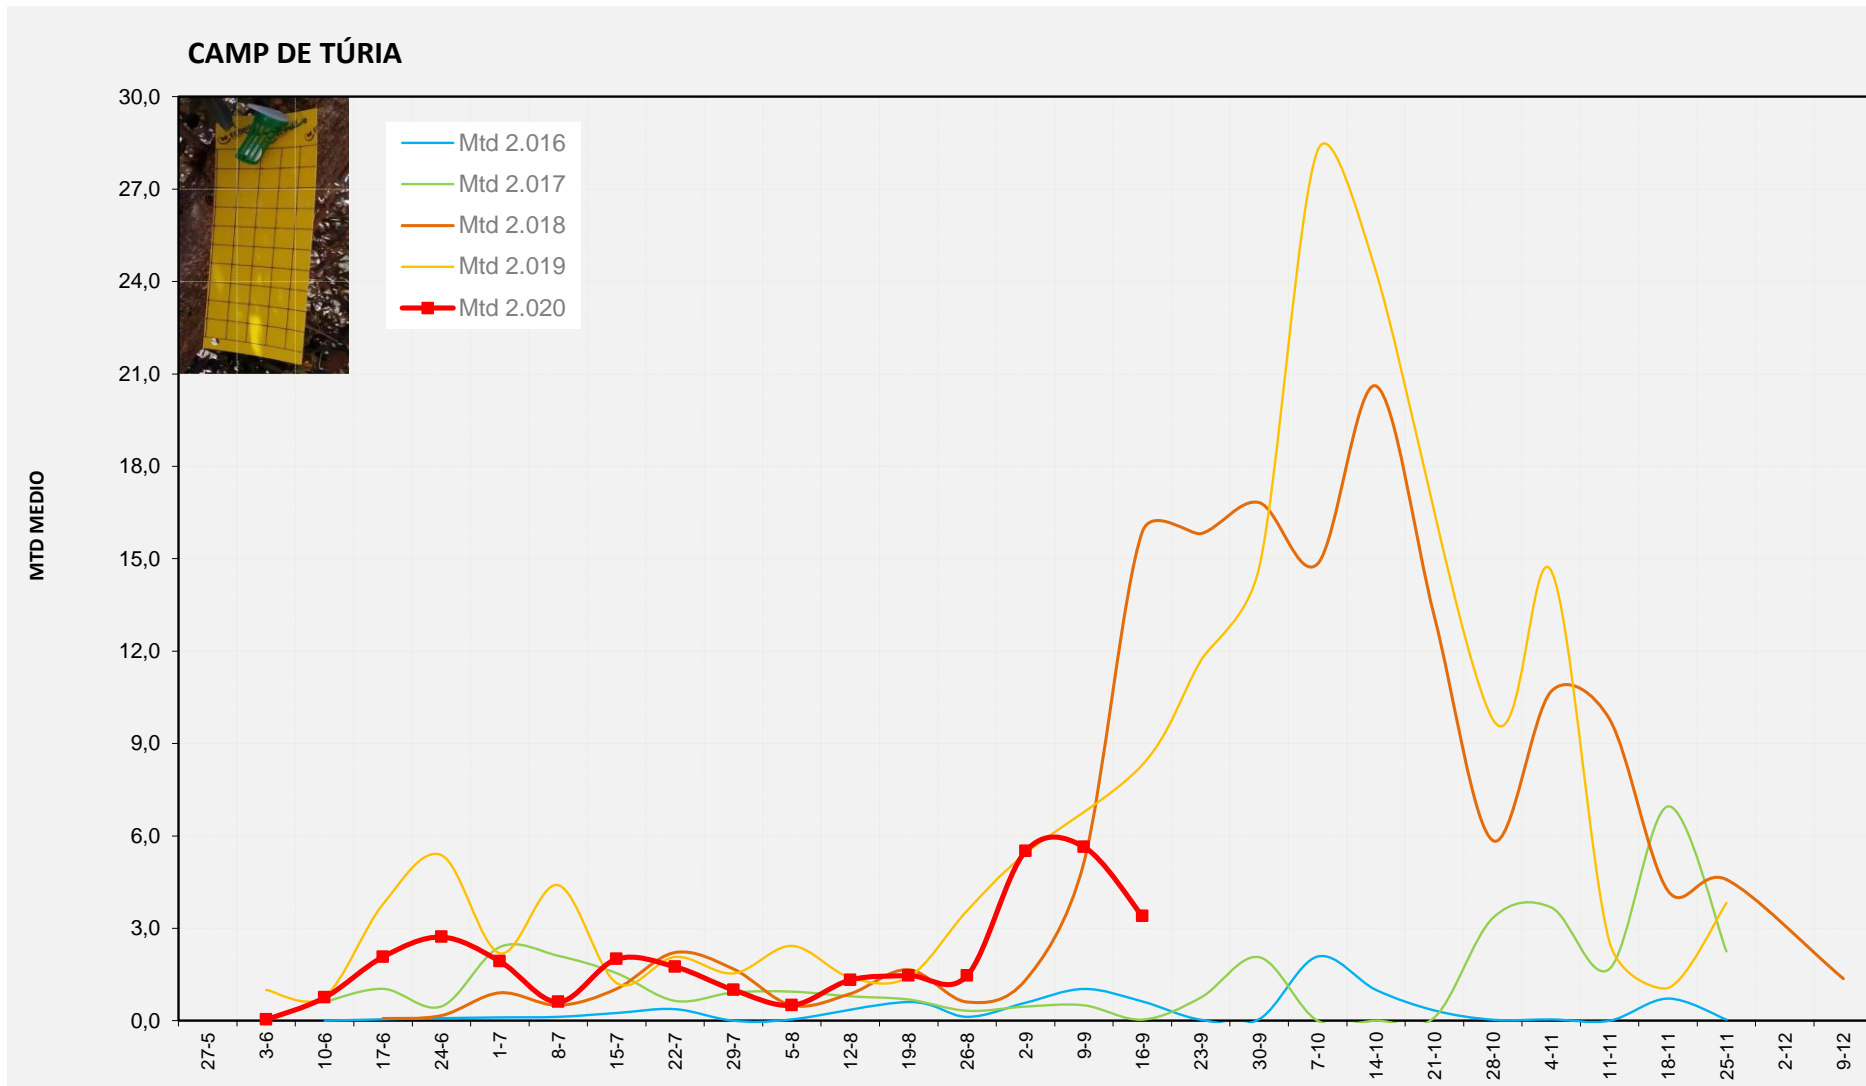

Setmana 38 CAMP DE TÚRIA

Nº Trampes instal·lades: 4
% comptat última setmana: 100,00%

MTD MITJÀ	
2.016	0,63
2.017	0,04
2.018	15,88
2.019	8,31
2.020	3,39

MTD: Mosques/Trampa/Dia