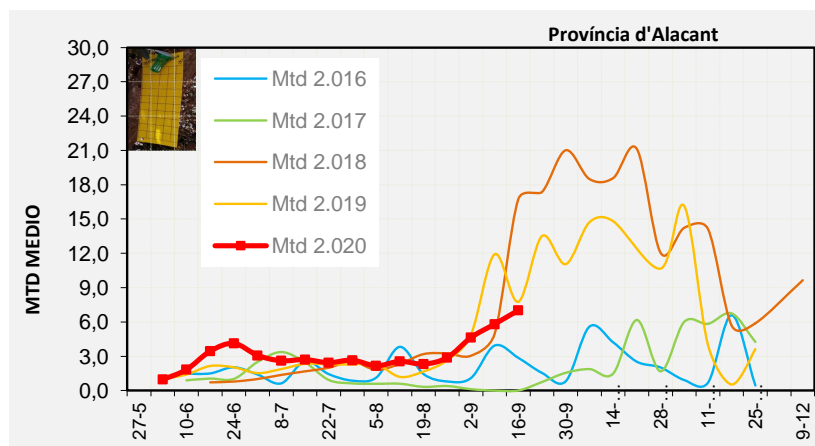

% comptat última setmana: 100,00%

% comptat última setmana: 87,50%