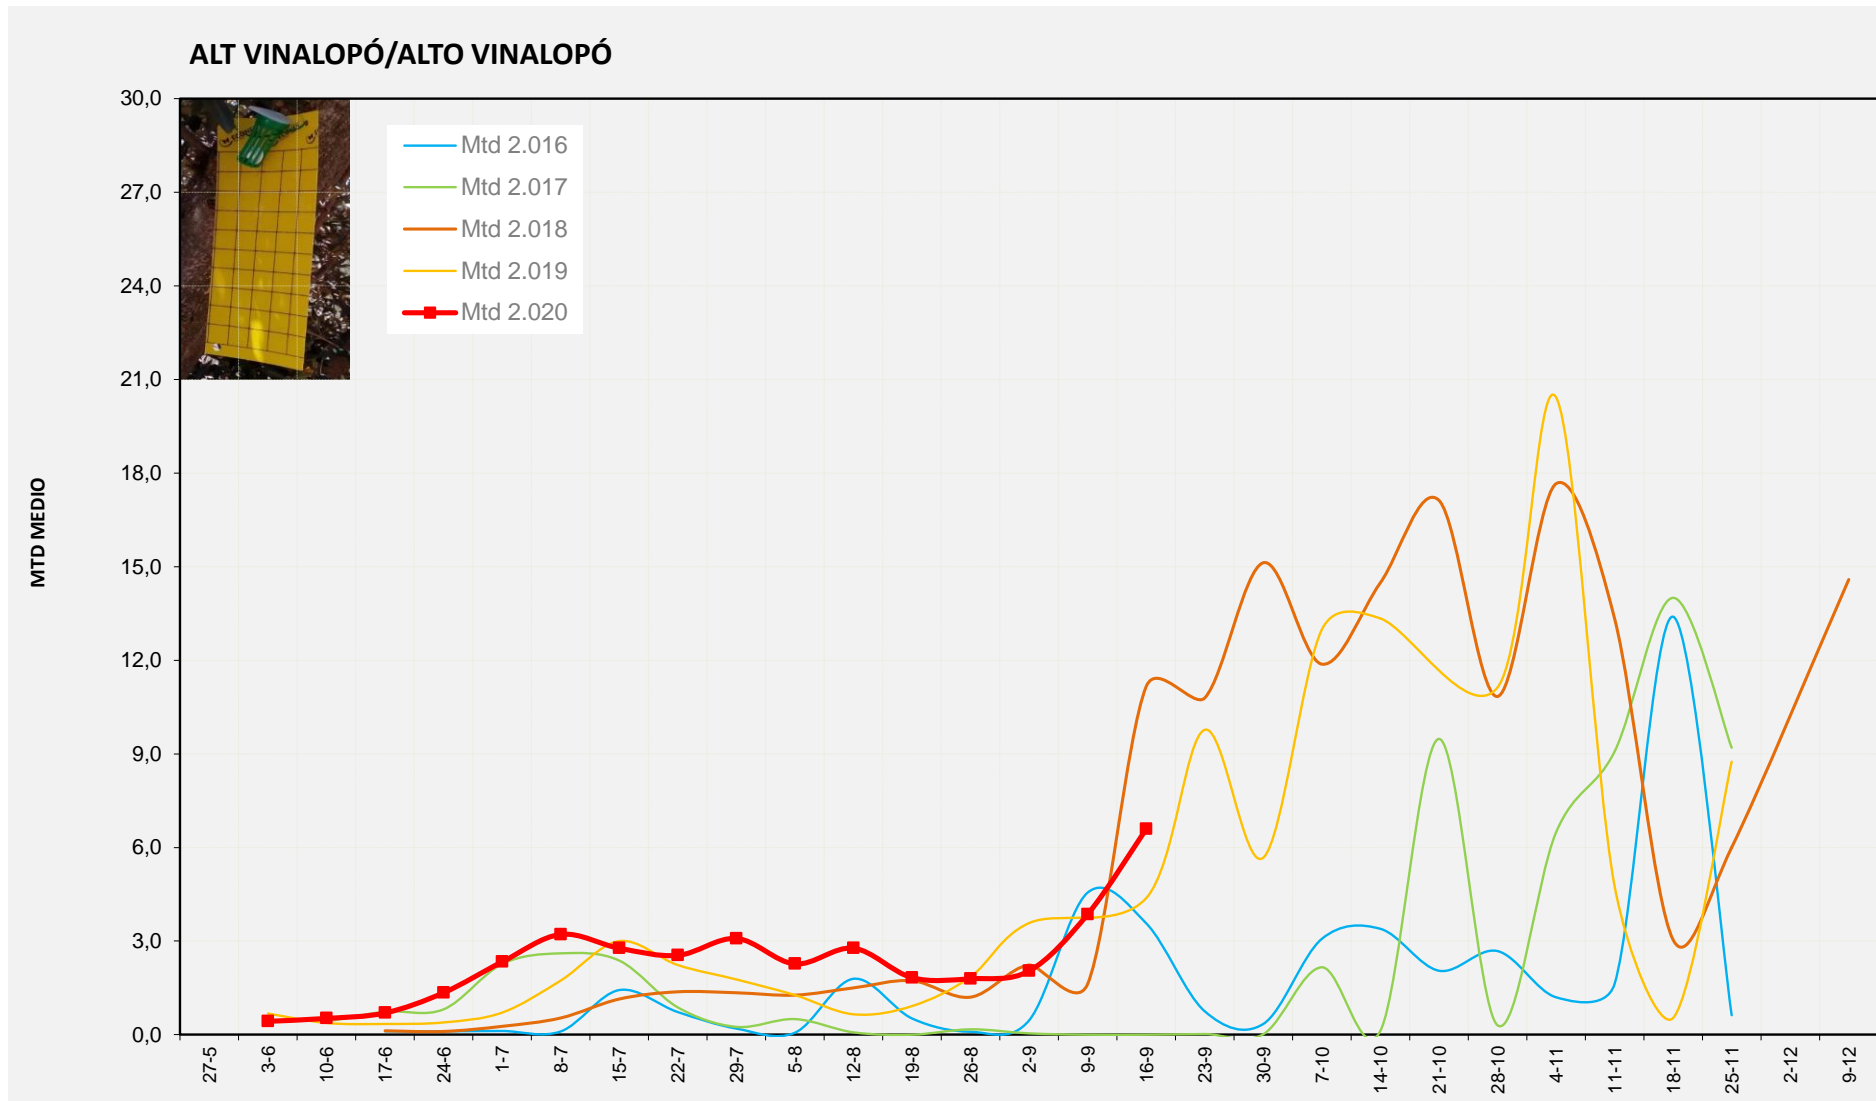

Setmana 38 ALT VINALOPÓ

Nº Trampes instal·lades: 8
% comptat última setmana: 100,00%

	MTD MITJÀ
2.016	3,57
2.017	0,00
2.018	11,16
2.019	4,38
2.020	6,59

MTD: Mosques/Trampa/Dia