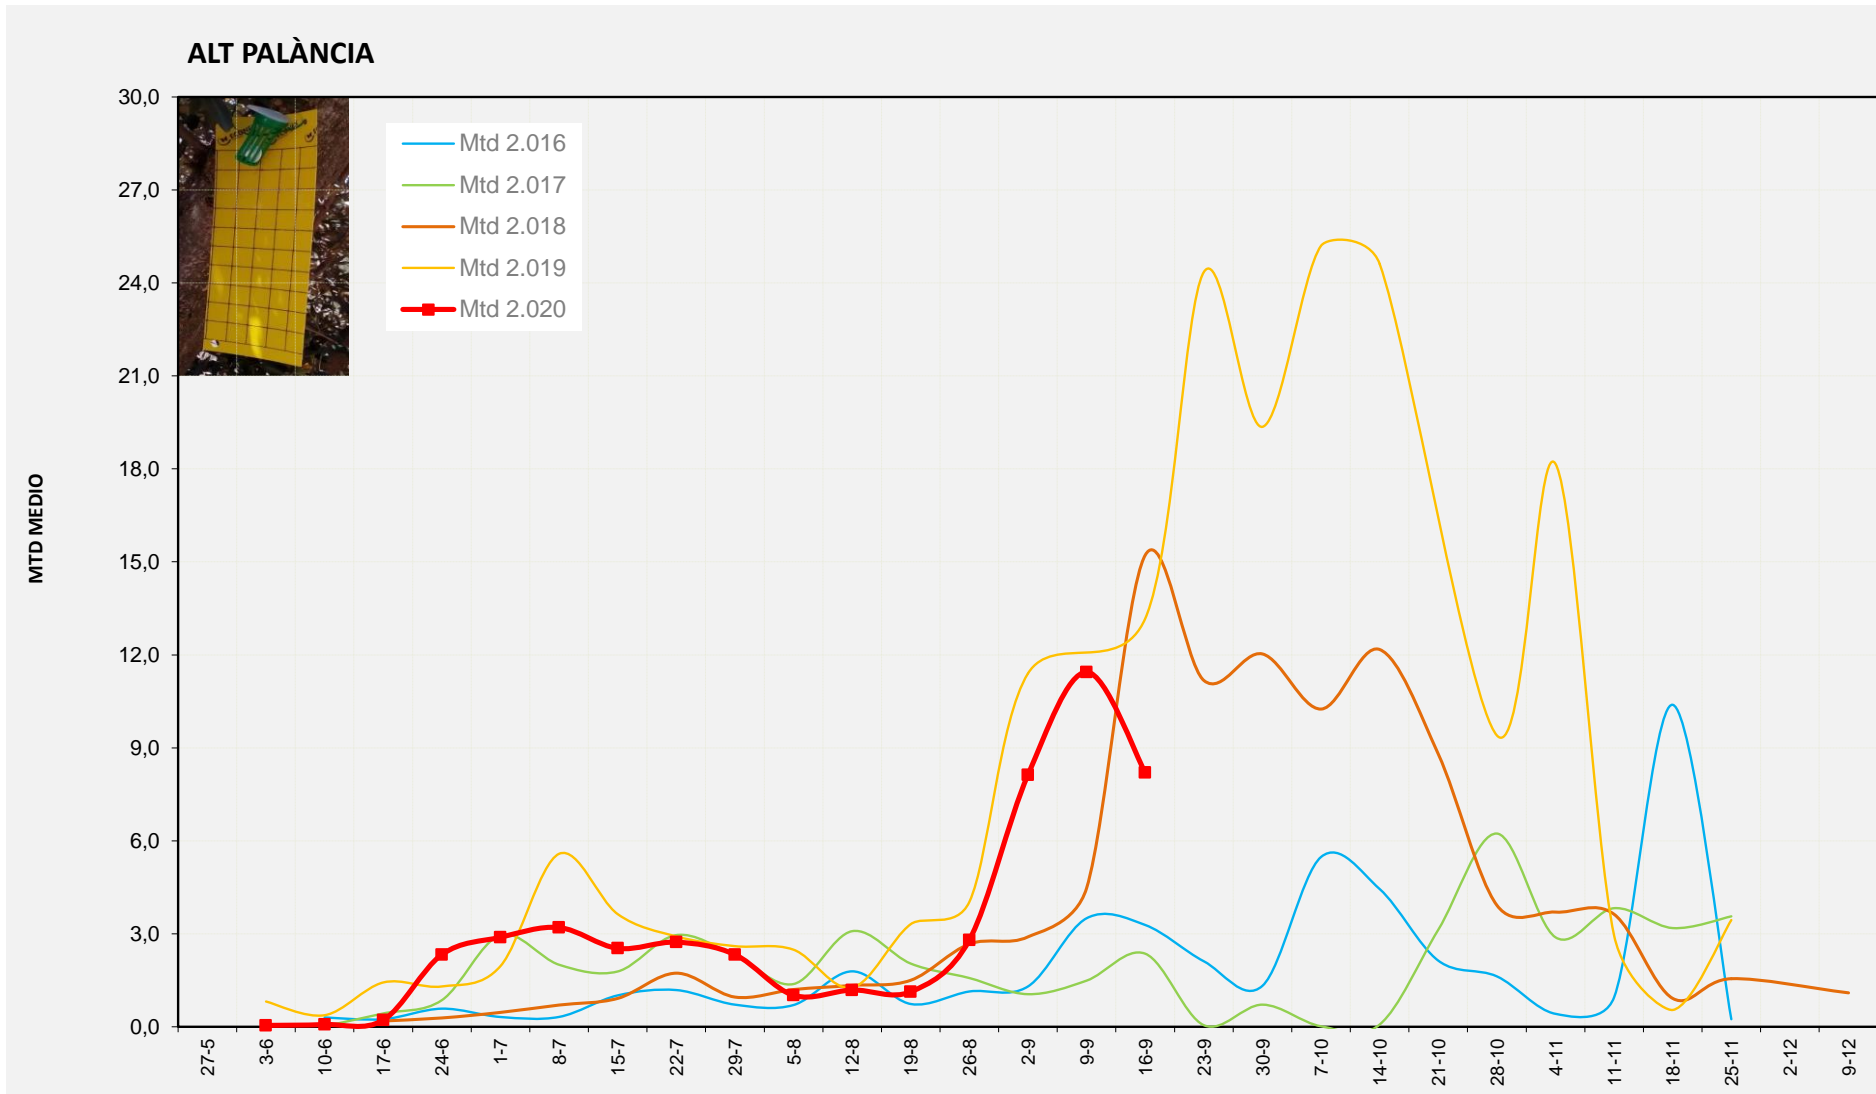

Nº Trampes instal·lades: 10  
 % comptat última setmana: 100,00%

MTD MITJÀ	
2.016	3,28
2.017	2,36
2.018	15,22
2.019	13,17
2.020	8,20

MTD: Mosques/Trampa/Dia

Setmana 38 ELS SERRANS

Nº Trampes instal·lades: 4  
 % comptat última setmana: 100,00%