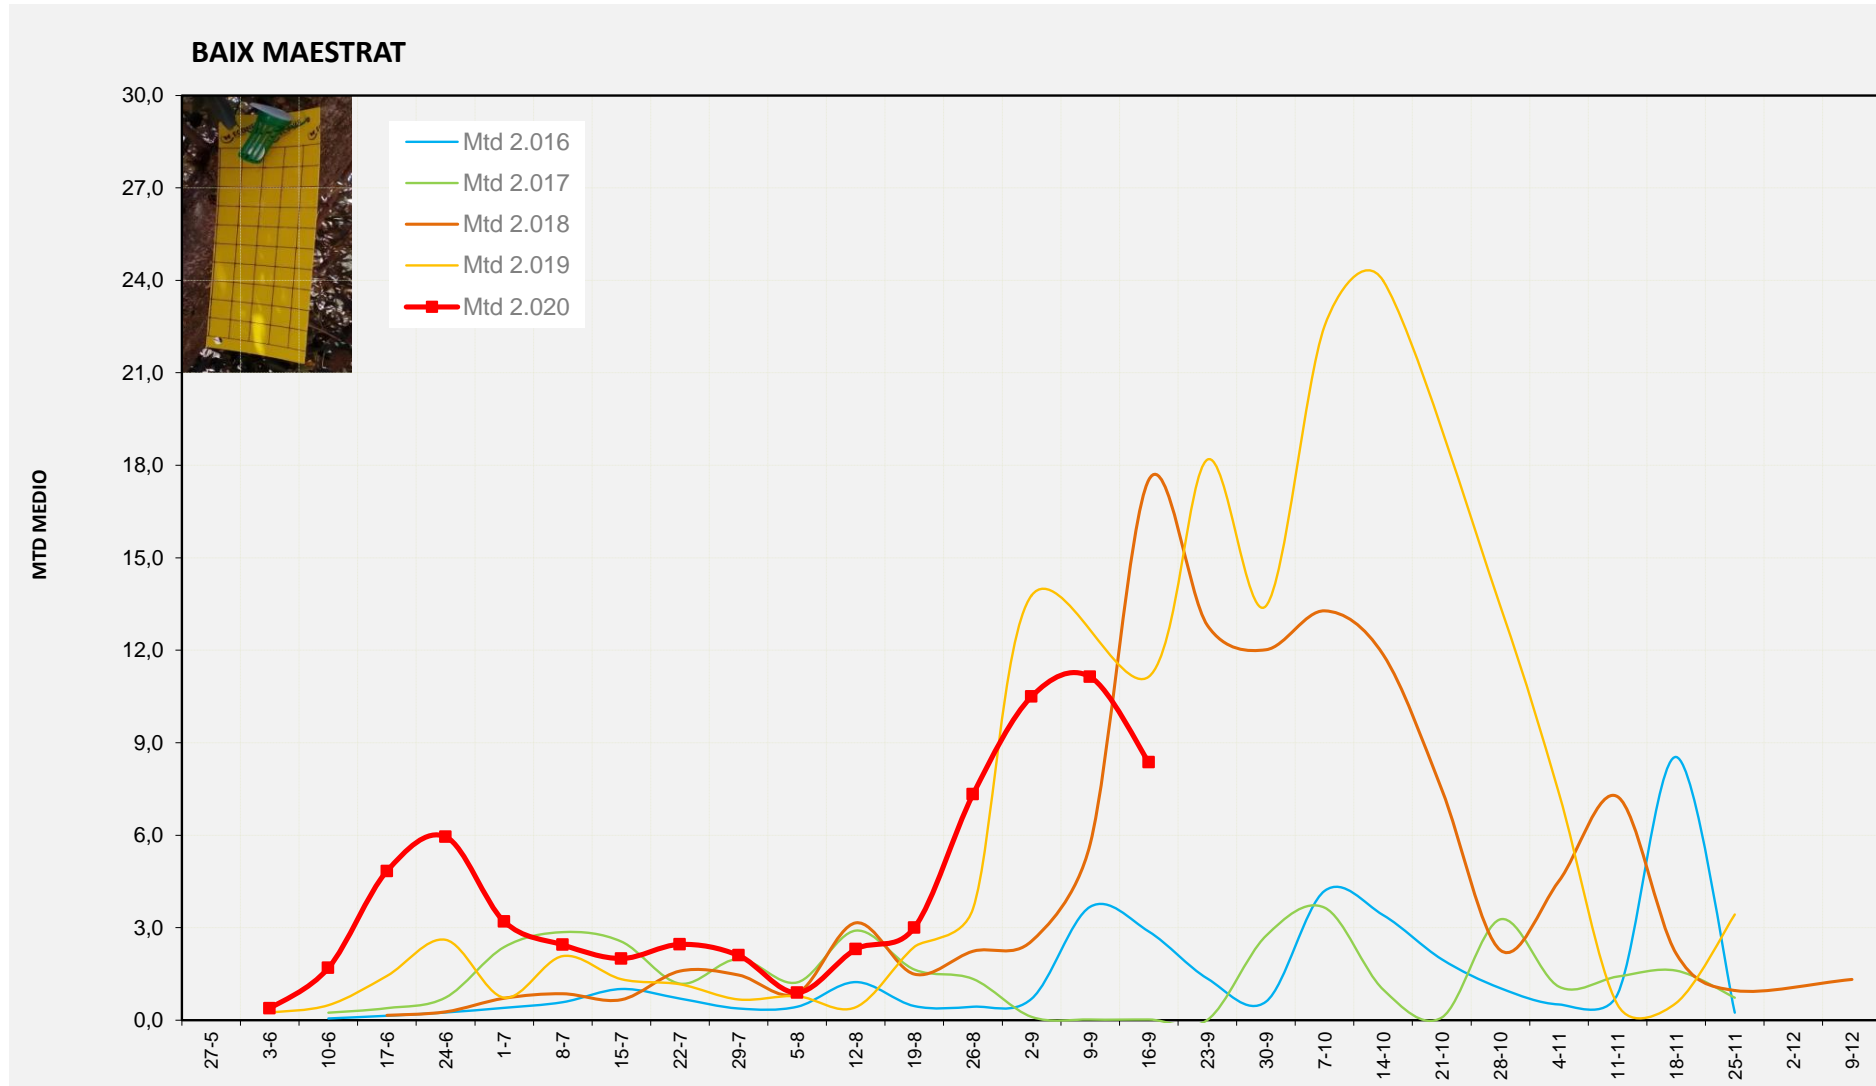

Setmana 38 BAIX MAESTRAT

Nº Trampes instal·lades: 20
% comptat última setmana: 100,00%

MTD MITJÀ	
2.016	2,88
2.017	0,02
2.018	17,53
2.019	11,14
2.020	8,36

MTD: Mosques/Trampa/Dia