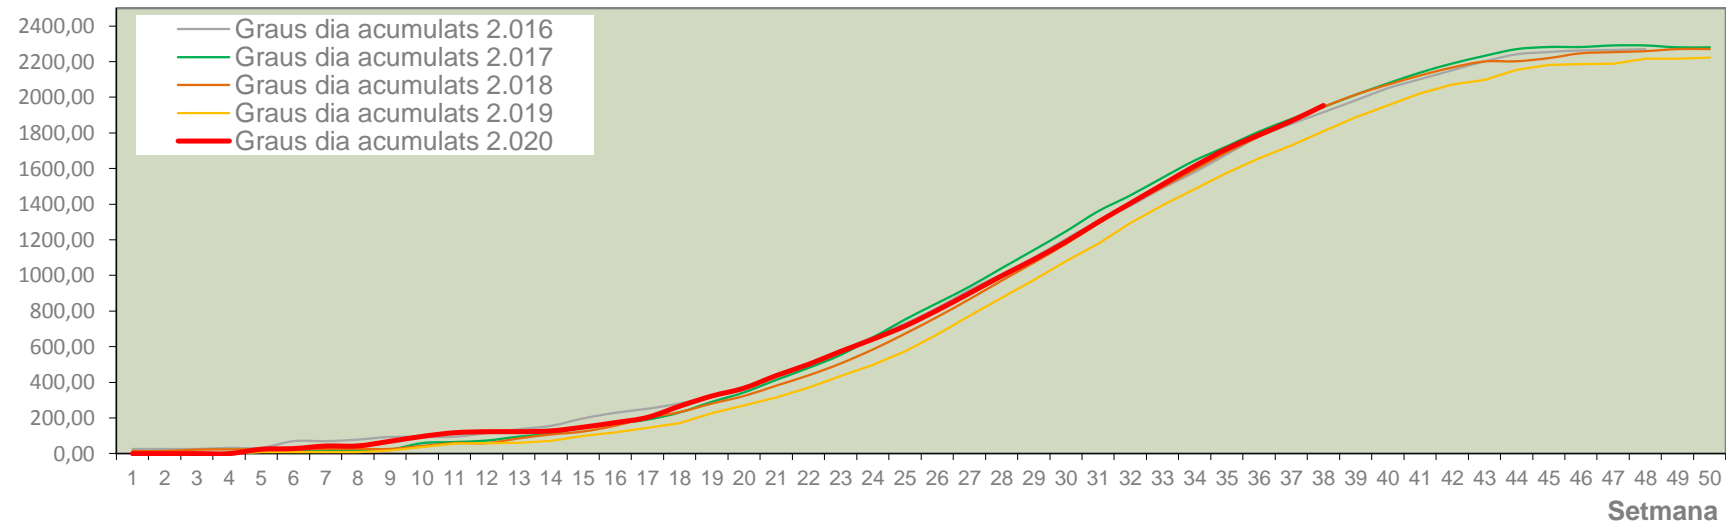

Dades climàtiques

Temperatura llindar a partir de la qual s'acumulen graus dia: 9°C

Graus.dia

Integral tèrmica zona oleícola 2.020