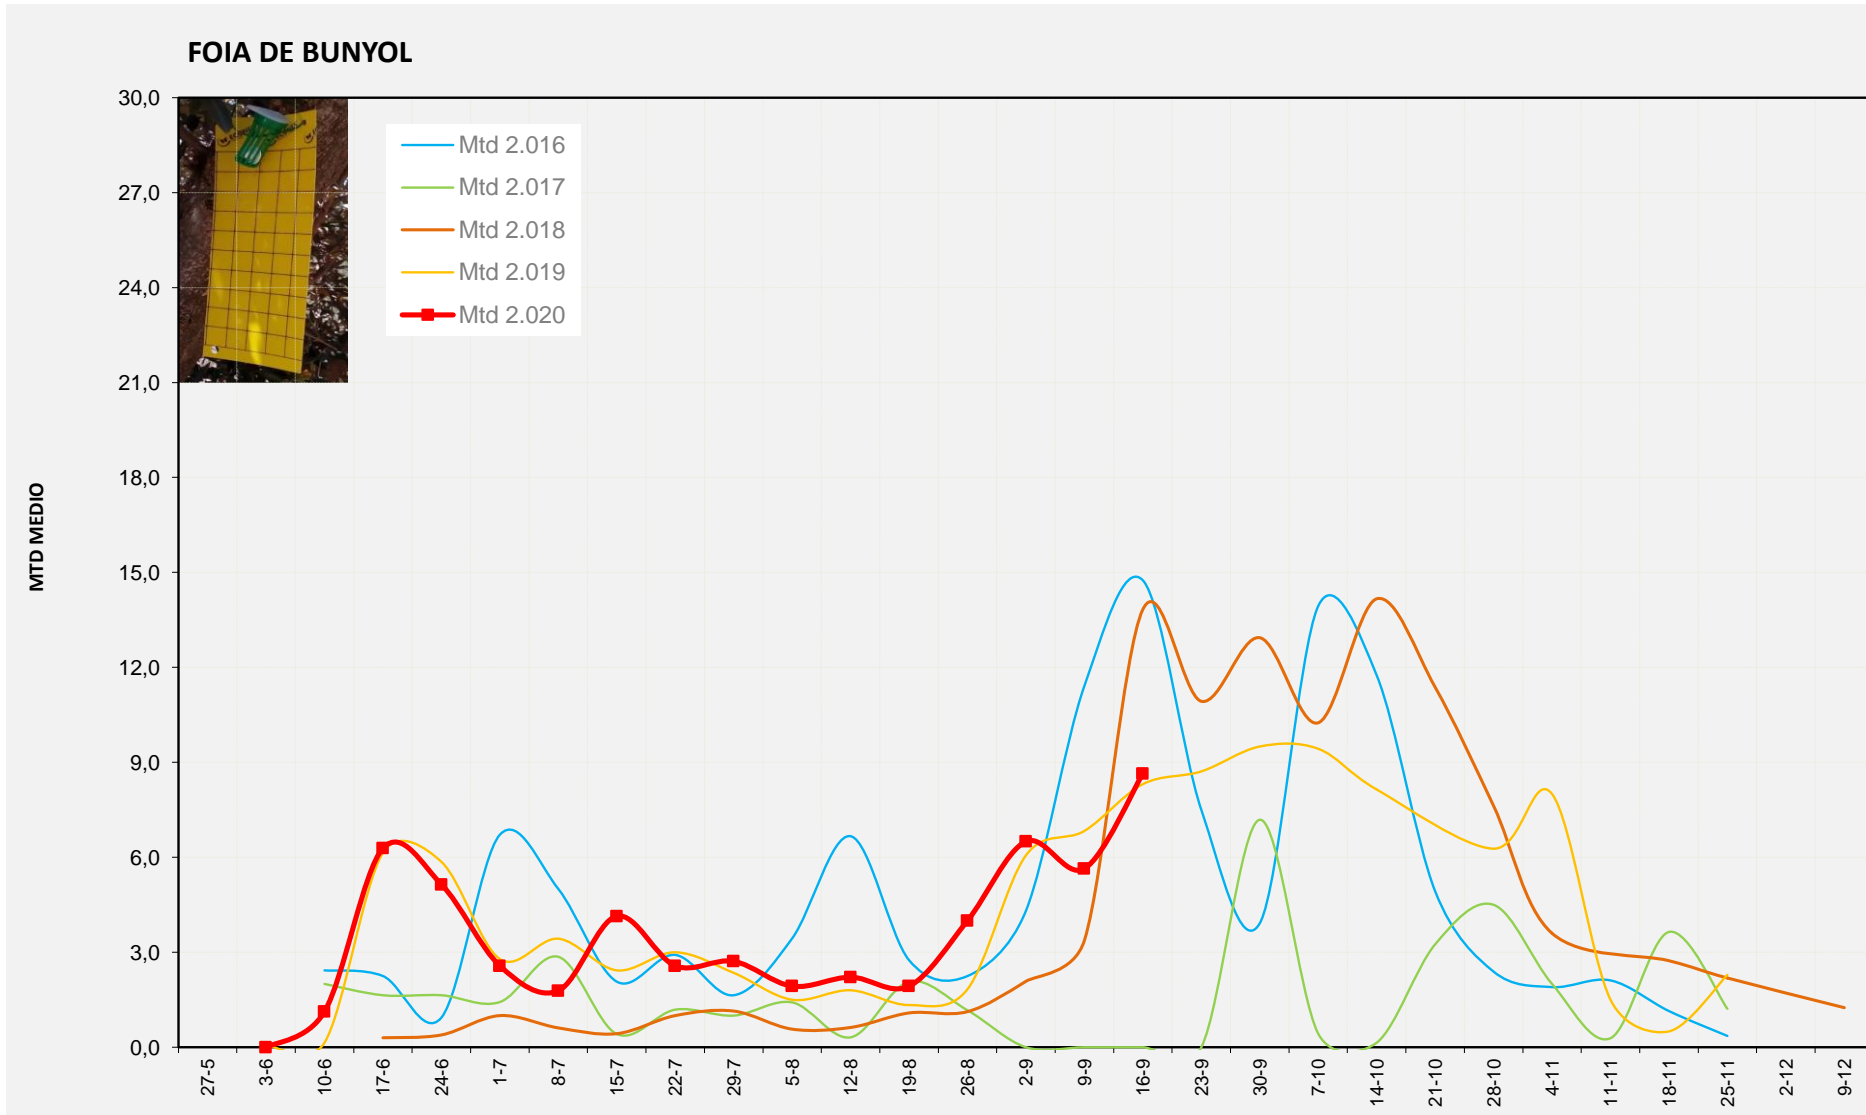

Setmana 38 FOIA DE BUNYOL

Nº Trampes instal·lades: 2
% comptat última setmana: 100,00%

MTD MITJÀ	
2.016	14,75
2.017	0,00
2.018	13,83
2.019	8,31
2.020	8,64

MTD: Mosques/Trampa/Dia