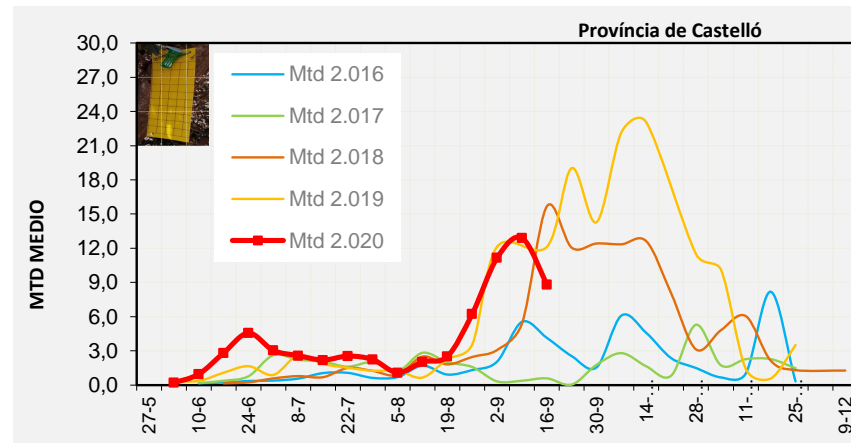

Setmana 38 Corbes poblacionals províncies

	MTD mitjà		
	Castelló	València	Alacant
2.016	4,14	3,72	2,86
2.017	0,58	3,07	0,01
2.018	15,67	17,95	16,74
2.019	12,12	9,09	7,76
2.020	8,81	5,54	7,02

% comptat última setmana: 100,00%

MTD: Mosques/Trampa/Dia