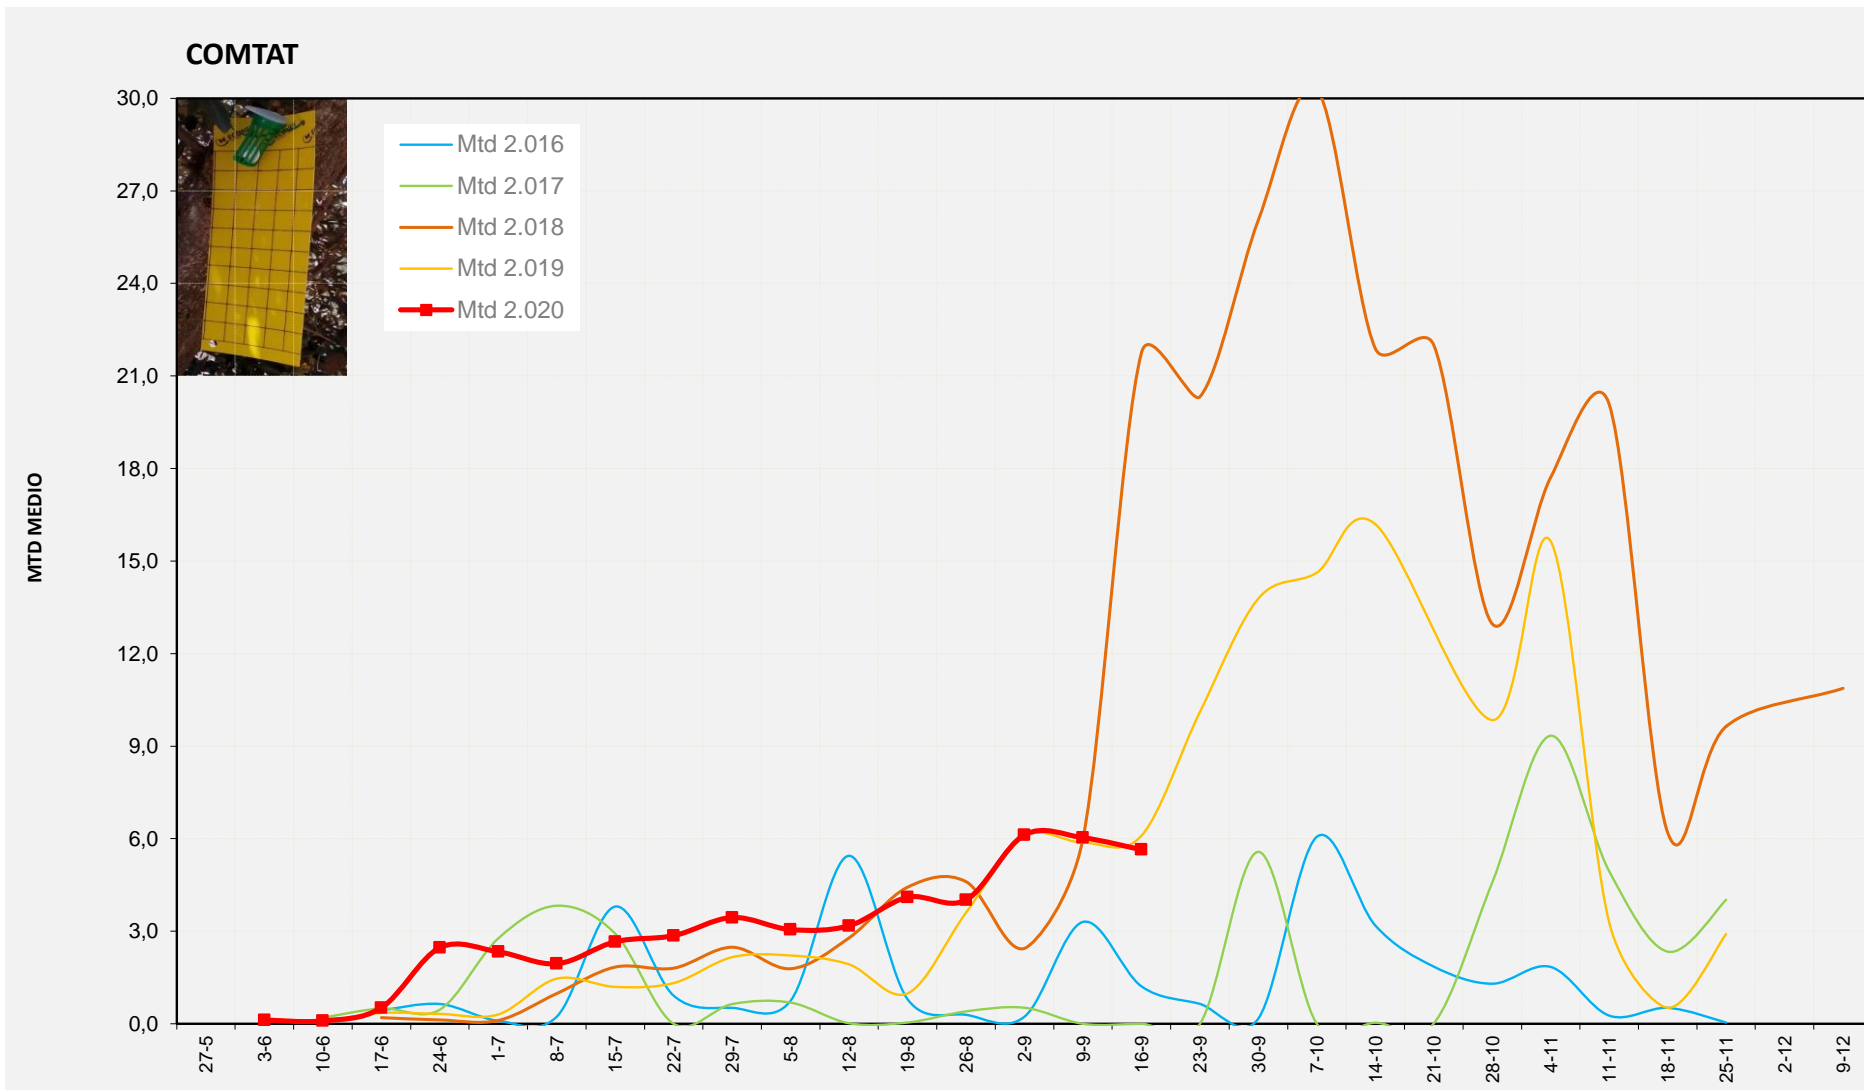

Setmana 38 COMTAT

Nº Trampes instal·lades: 8
% comptat última setmana: 100,00%

MTD MITJÀ	
2.016	1,21
2.017	0,00
2.018	21,75
2.019	6,10
2.020	5,64

MTD: Mosques/Trampa/Dia