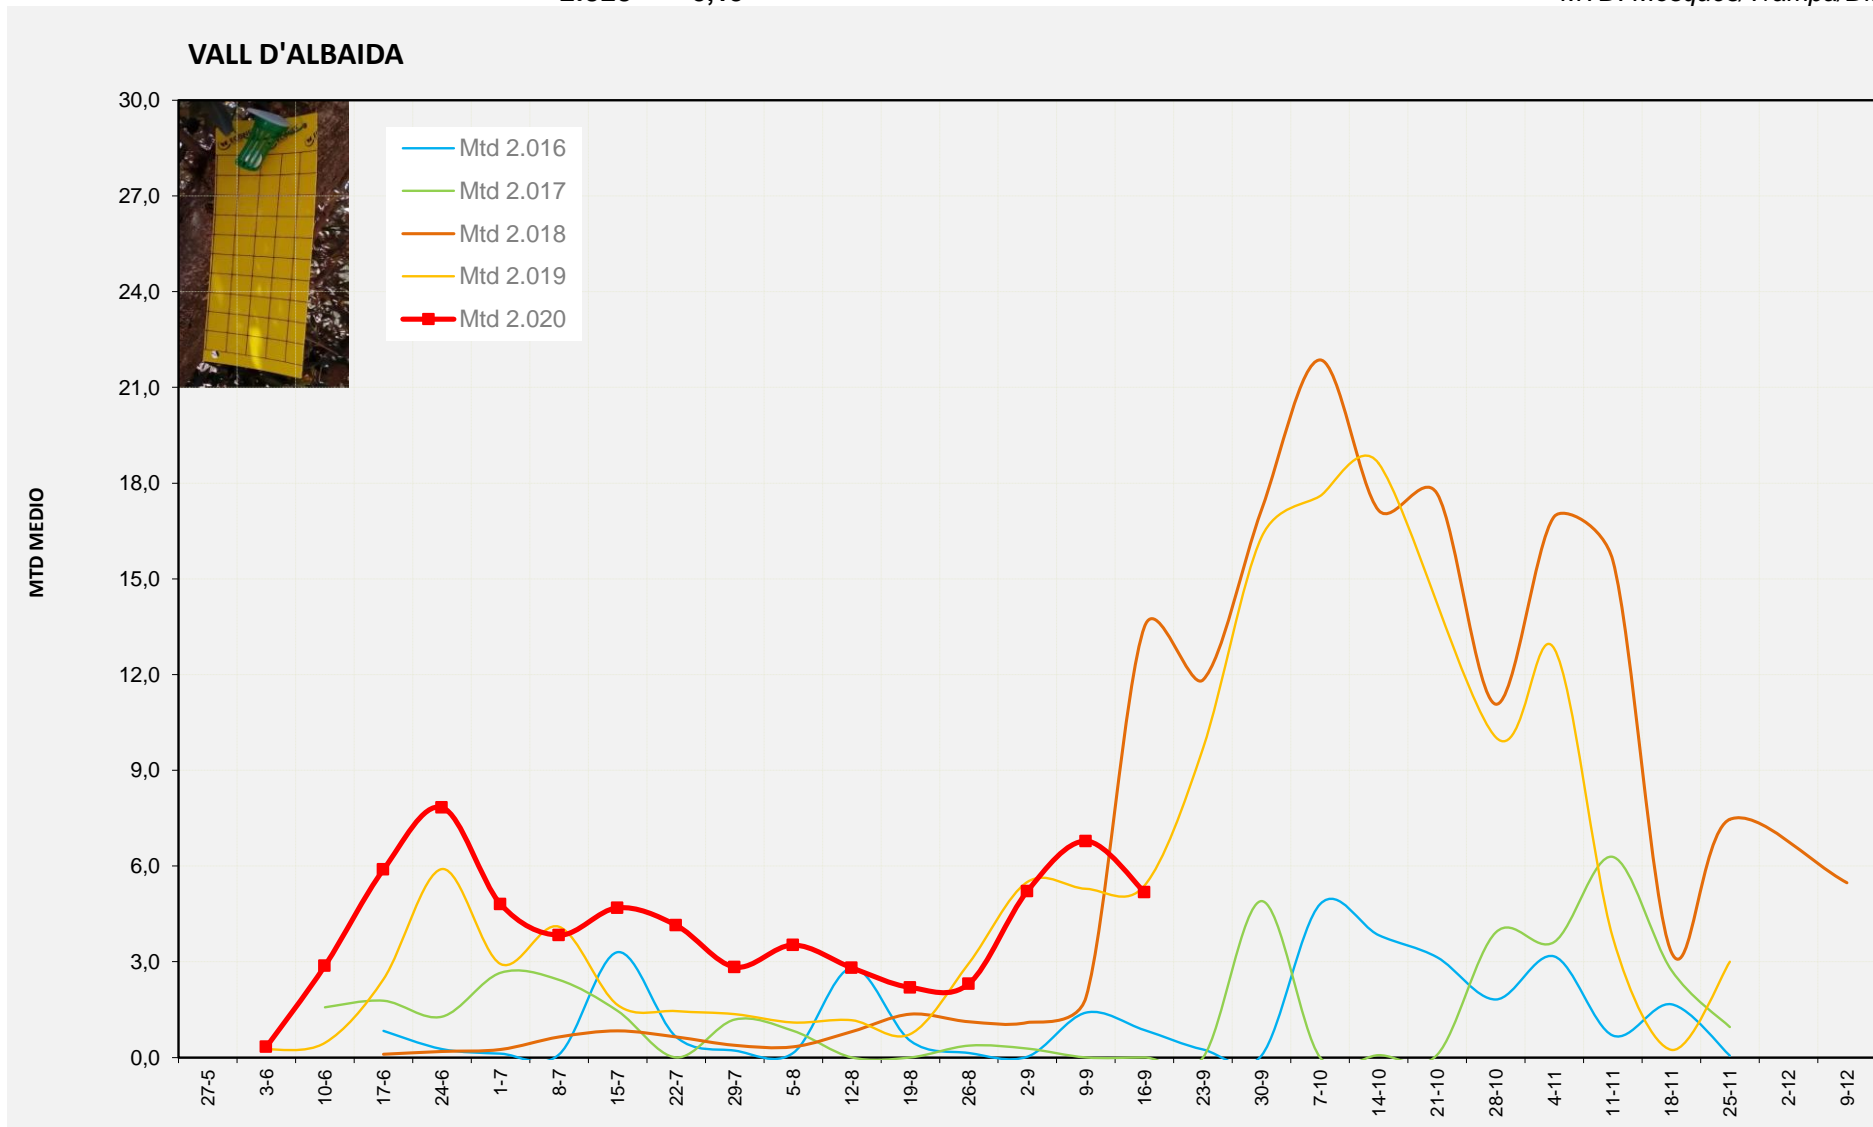

Setmana 38 VALL D'ALBAIDA

Nº Trampes instal·lades: 6
% comptat última setmana: 66,67%

MTD MITJÀ	
2.016	0,86
2.017	0,00
2.018	13,50
2.019	5,39
2.020	5,18

MTD: Mosques/Trampa/Dia