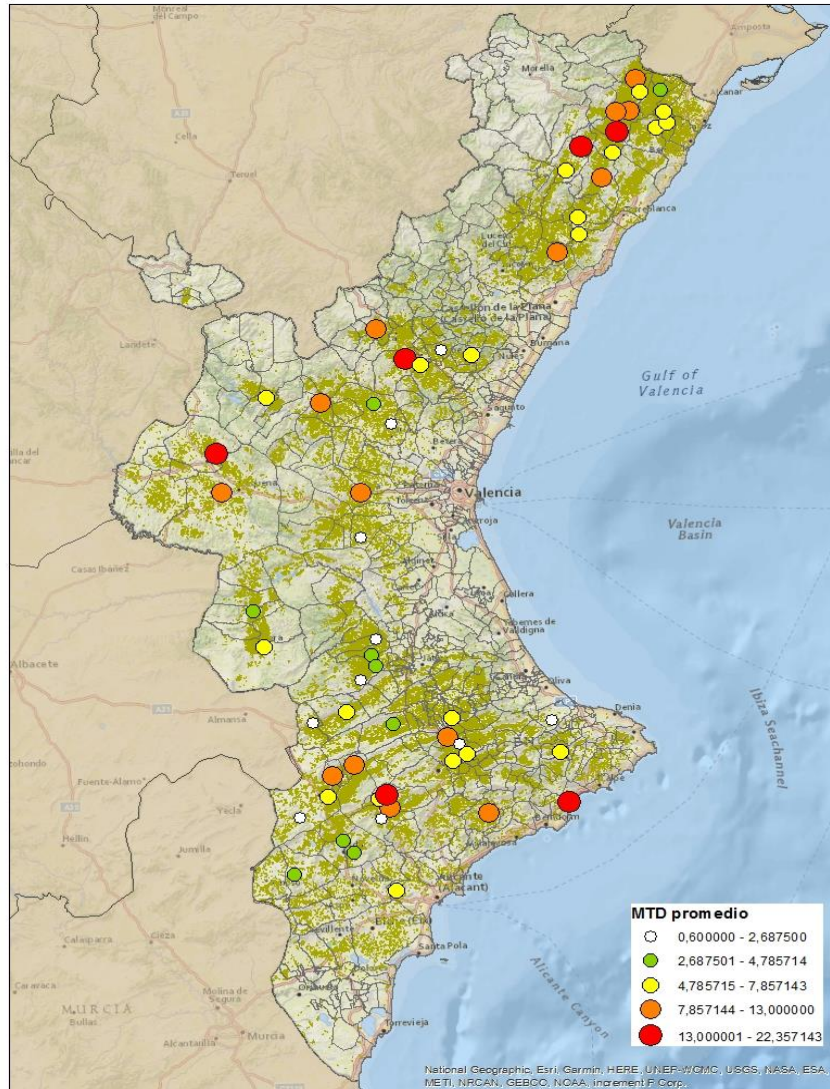

### ALACANT

MARINA ALTA

EL COMTAT

MARINA BAIXA

ALCOIÀ

ALT VINALOPÓ

ALACANTÍ

VINALOPÓ MITJÀ

Setmana 38 Resum per zones

MTD: Mosques/Trampa/Dia

MTD BACTROCERA OLEAE

% TRAMPES REVISADES

Setmana 38 Isomosques. Nivells poblacionals i tendència de la població silvestre

Nivell Poblacional Punts de control *Bactrocera oleae* 2.020

Tendència Punts de control *Bactrocera oleae* 2.020

**Setmana 38 Corba poblacional Comunitat Valenciana**

**MTD mateixa setmana**

<b>2.016</b>	<b>3,57</b>
<b>2.017</b>	<b>1,21</b>
<b>2.018</b>	<b>16,77</b>
<b>2.019</b>	<b>9,69</b>
<b>2.020</b>	<b>7,20</b>