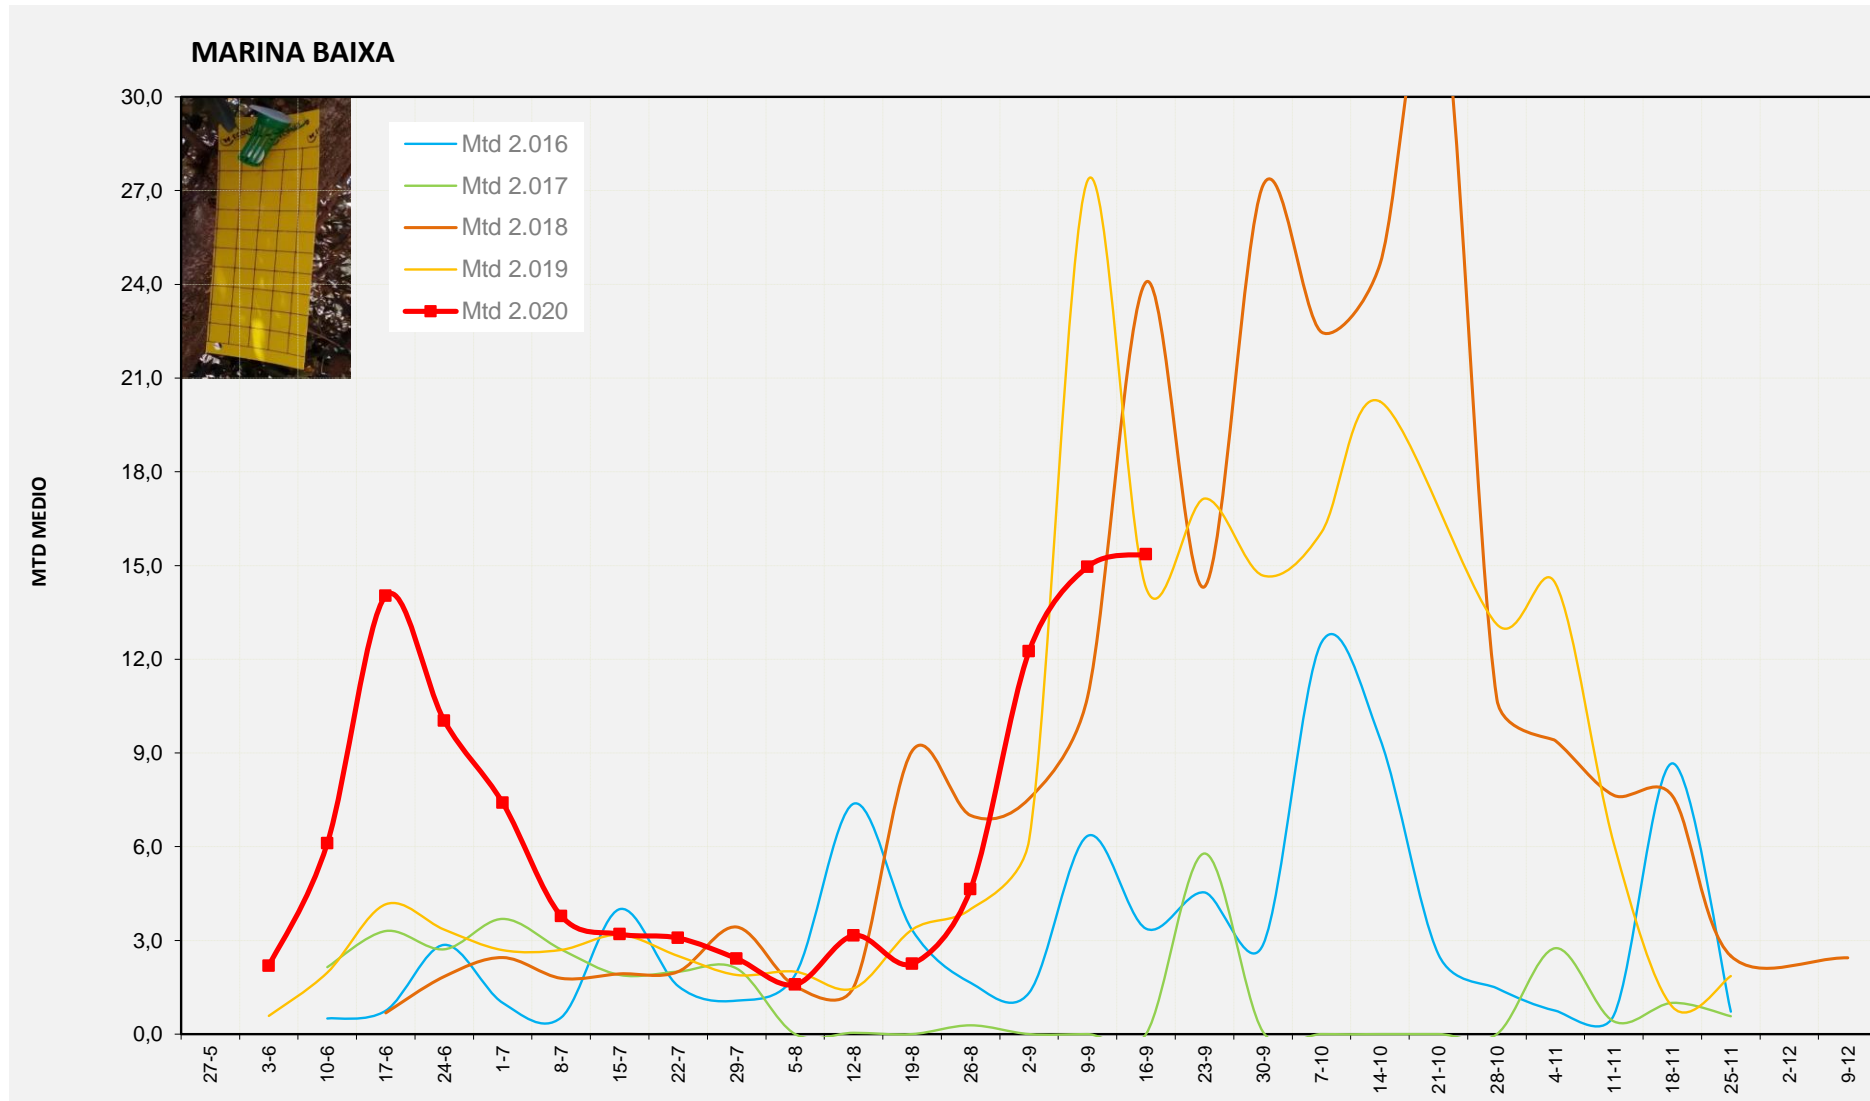

MTD: Mosques/Trampa/Dia

Setmana 38 MARINA BAIXA

Nº Trampes instal·lades: 4  
 % comptat última setmana: 100,00%

MTD MITJÀ	
2.016	3,38
2.017	0,00
2.018	24,07
2.019	14,29
2.020	15,36

MTD: Mosques/Trampa/Dia