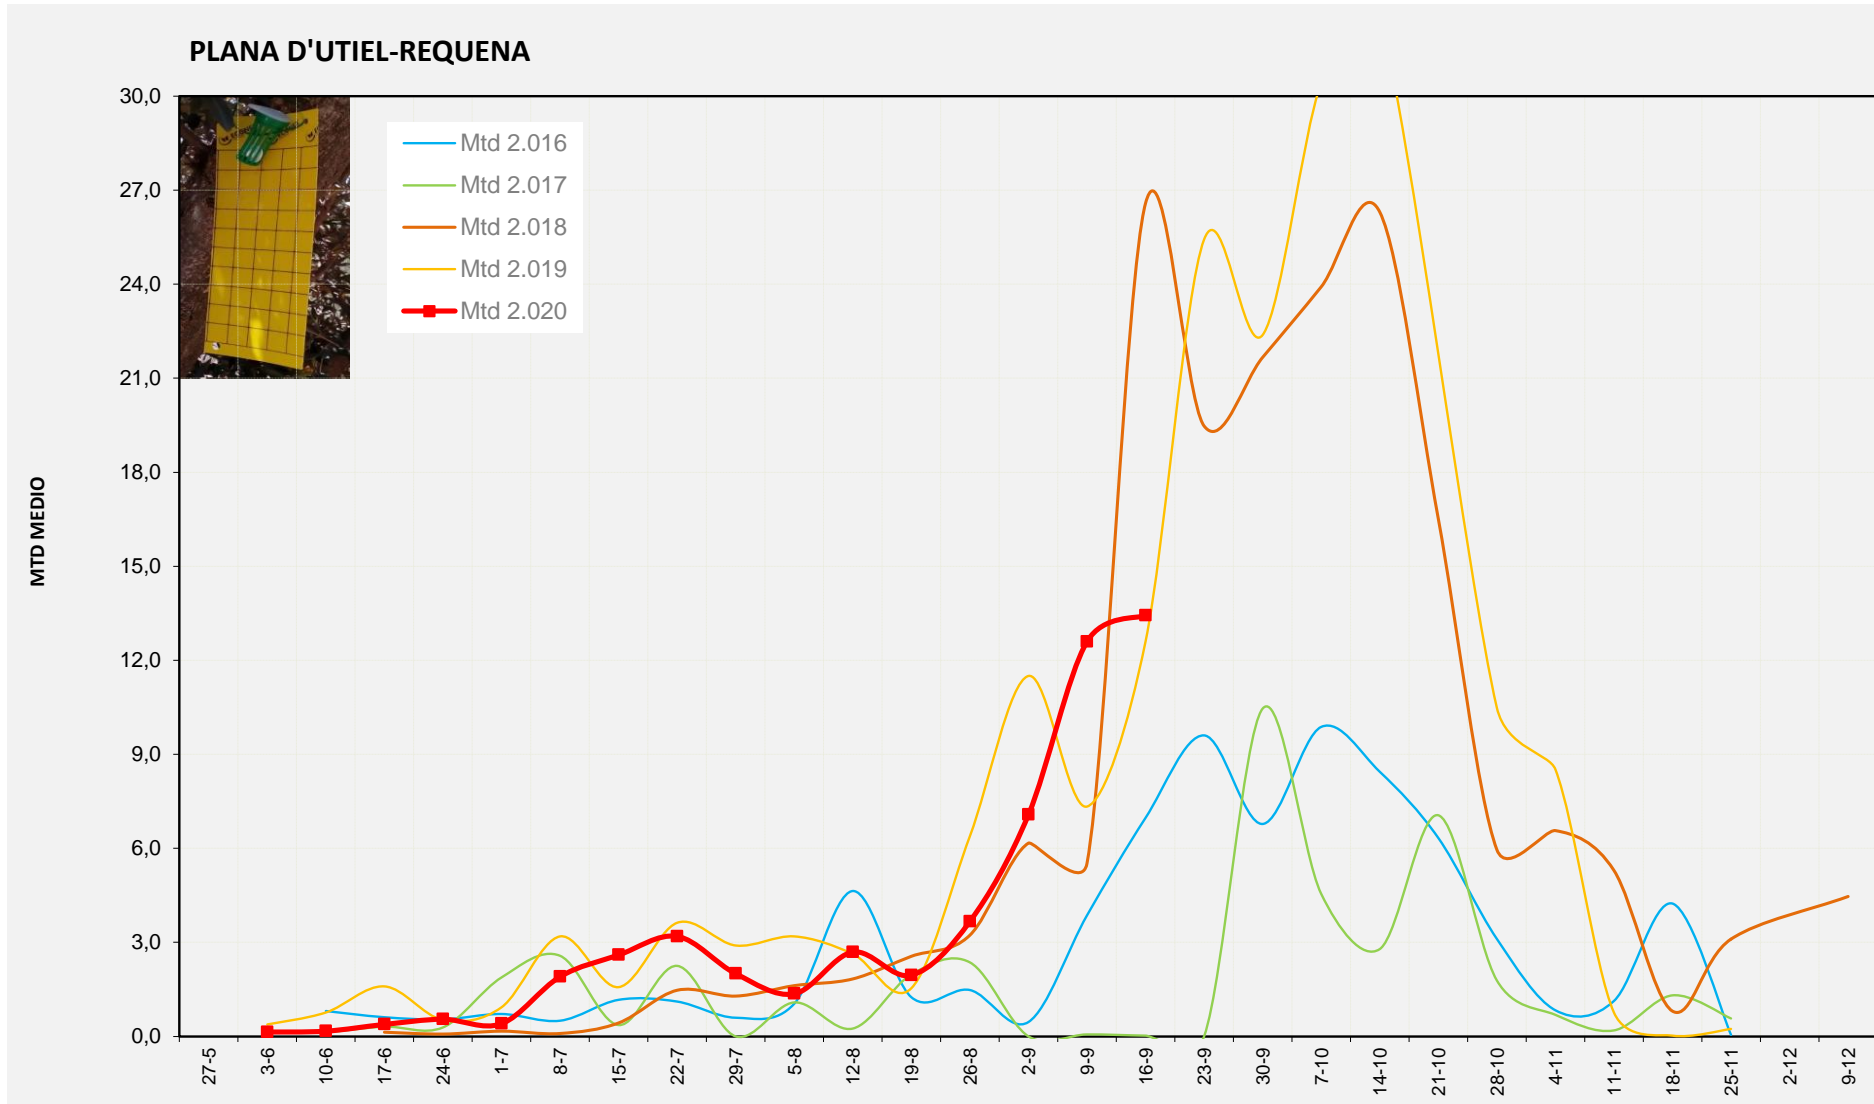

MTD: Mosques/Trampa/Dia

Setmana 38 PLANA D'UTIEL-REQUENA

Nº Trampes instal·lades: 6  
 % comptat última setmana: 66,67%

MTD MITJÀ	
2.016	6,97
2.017	0,02
2.018	26,58
2.019	12,60
2.020	13,43

MTD: Mosques/Trampa/Dia