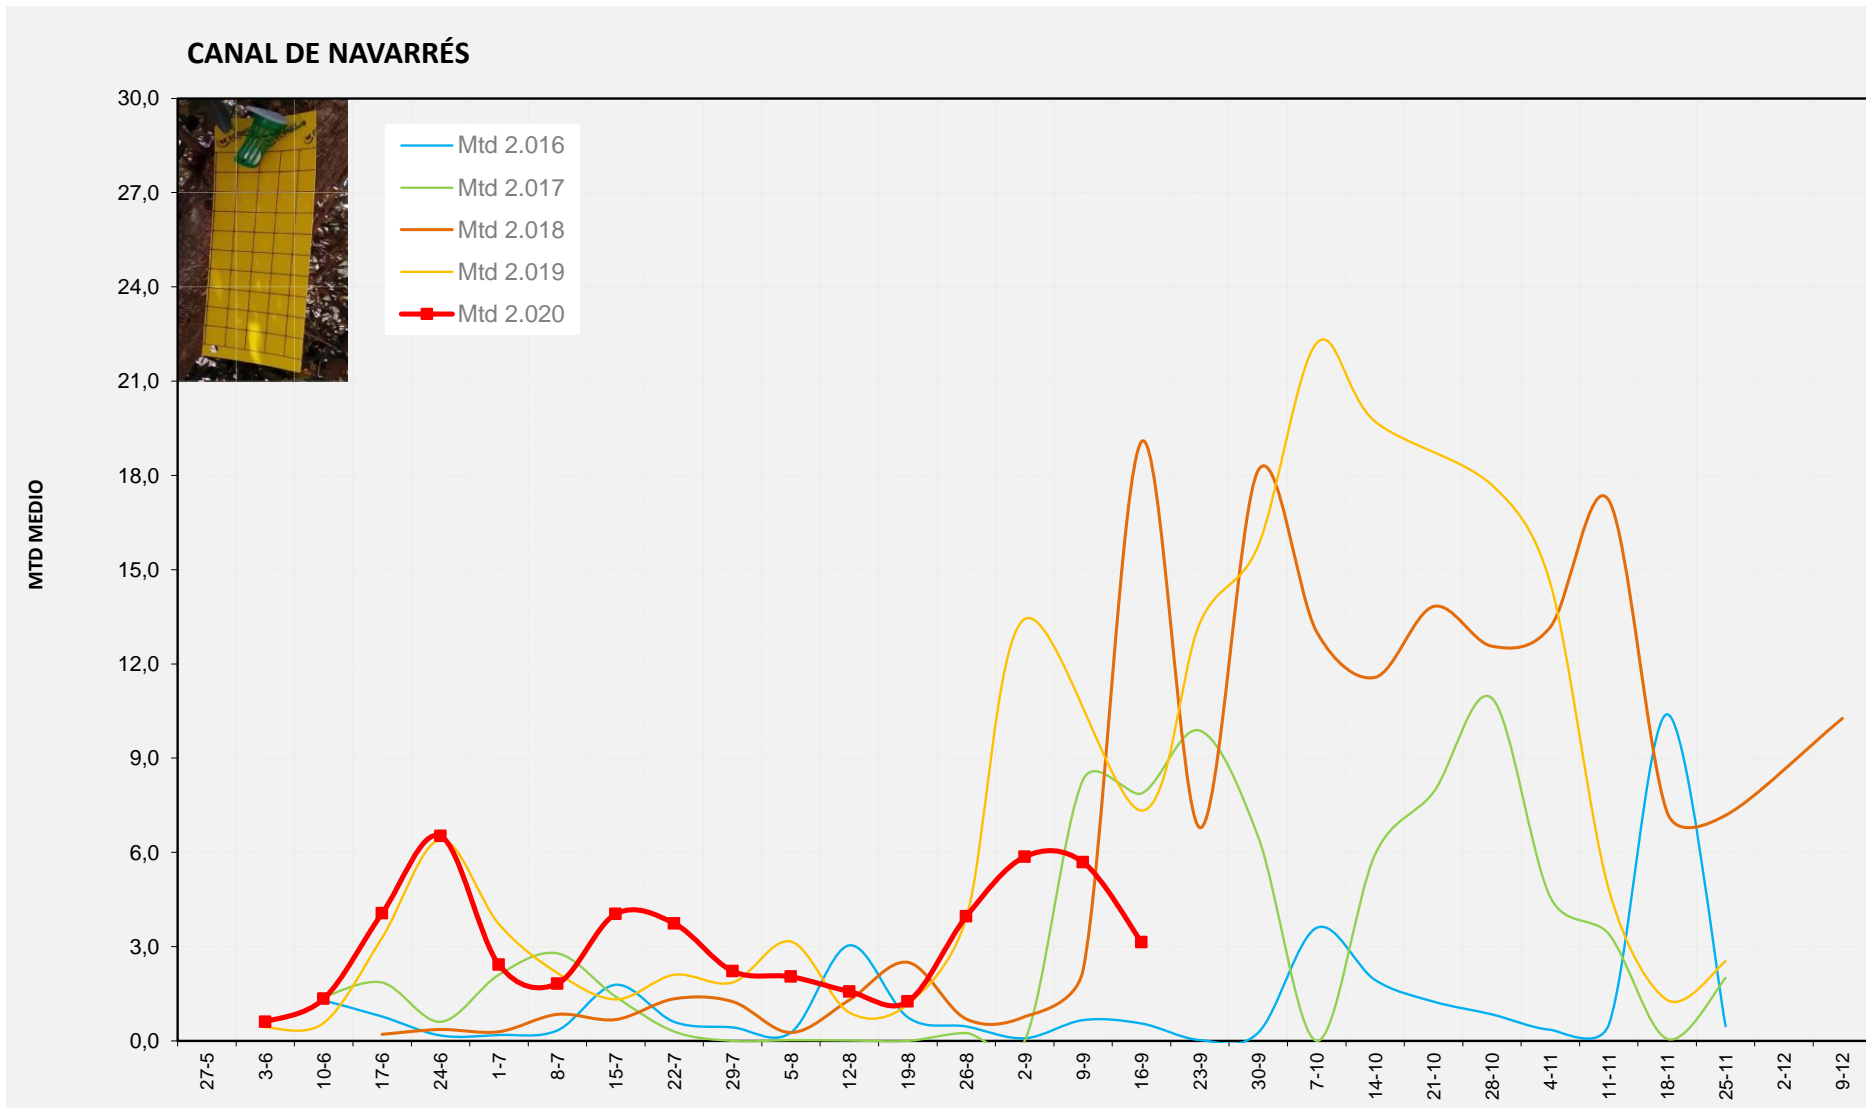

Setmana 38 CANAL DE NAVARRÉS

Nº Trampes instal·lades: 8
% comptat última setmana: 87,50%

MTD MITJÀ	
2.016	0,55
2.017	7,88
2.018	19,07
2.019	7,33
2.020	3,14

MTD: Mosques/Trampa/Dia