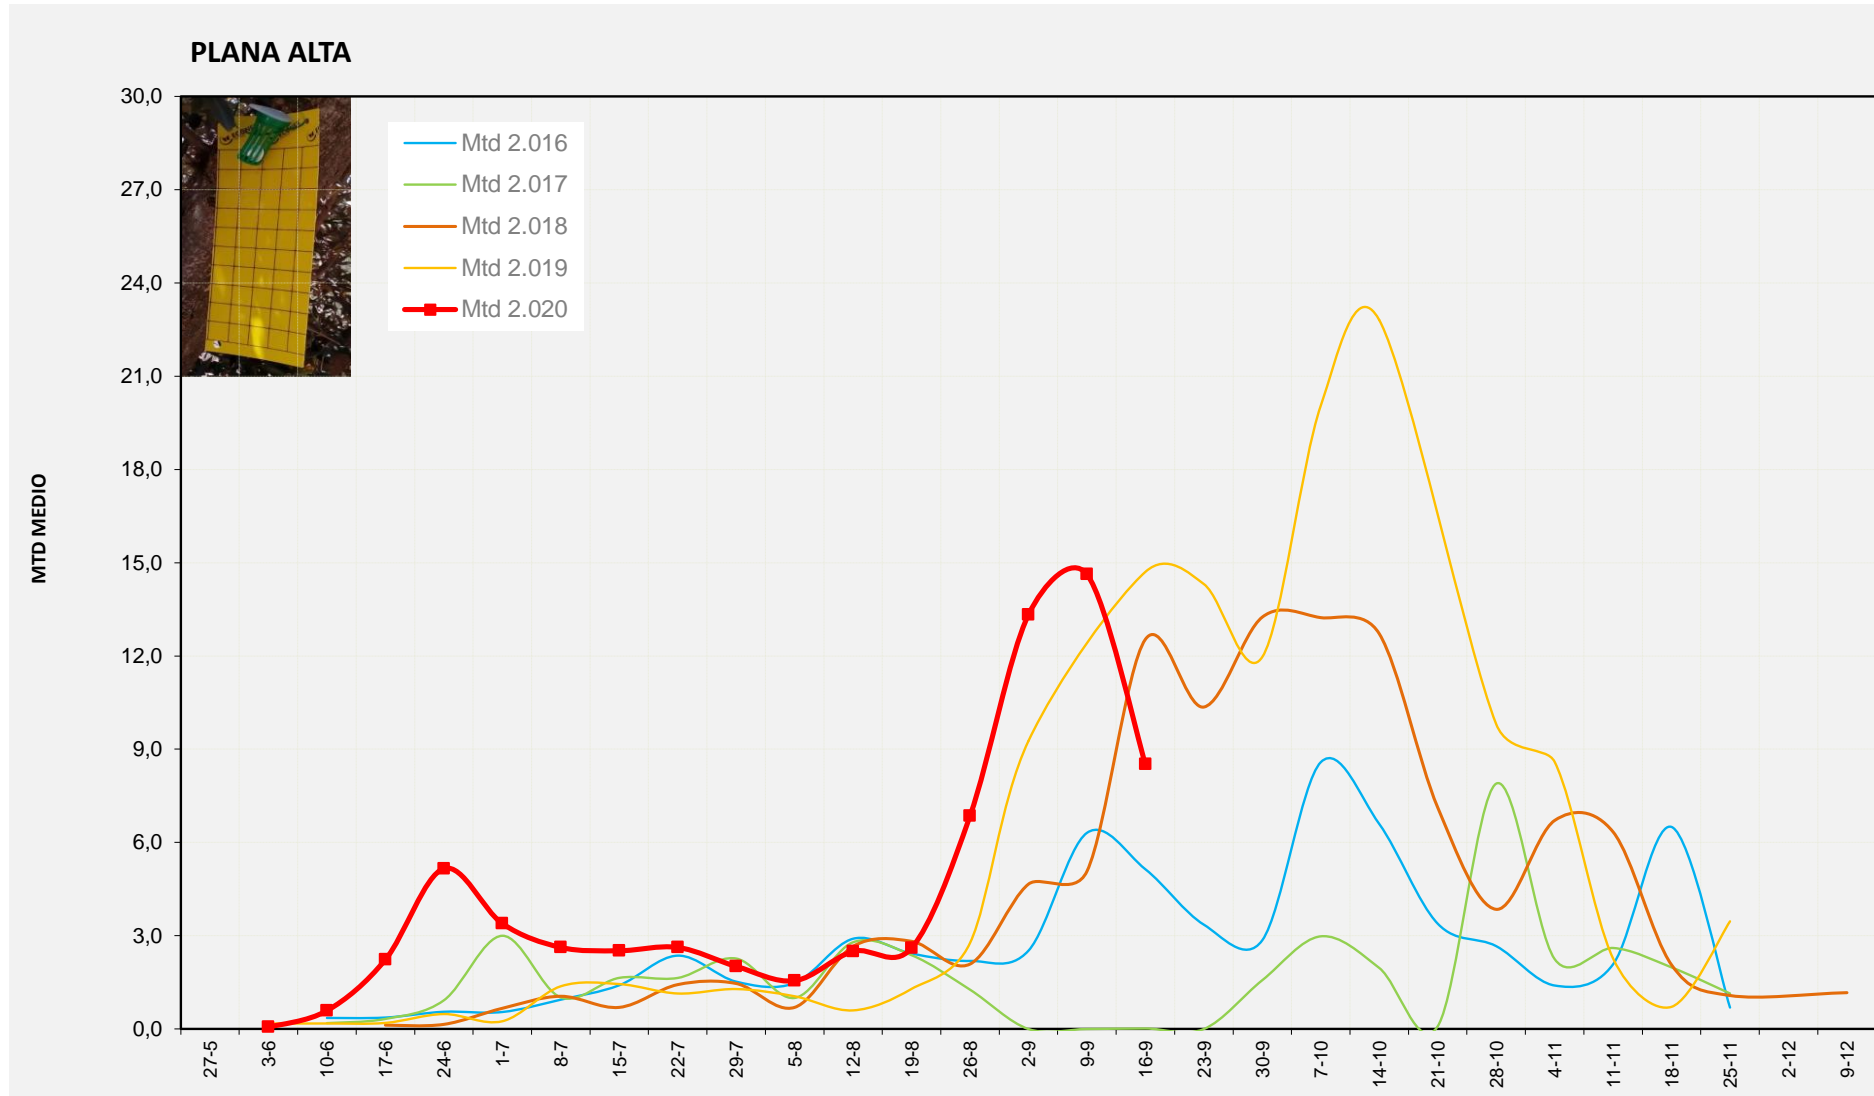

MTD: Mosques/Trampa/Dia

Setmana 38 PLANA ALTA

Nº Trampes instal·lades: 8  
 % comptat última setmana: 100,00%

MTD MITJÀ	
2.016	5,14
2.017	0,02
2.018	12,54
2.019	14,71
2.020	8,52

MTD: Mosques/Trampa/Dia

Setmana 38 ALT PALÀNCIA