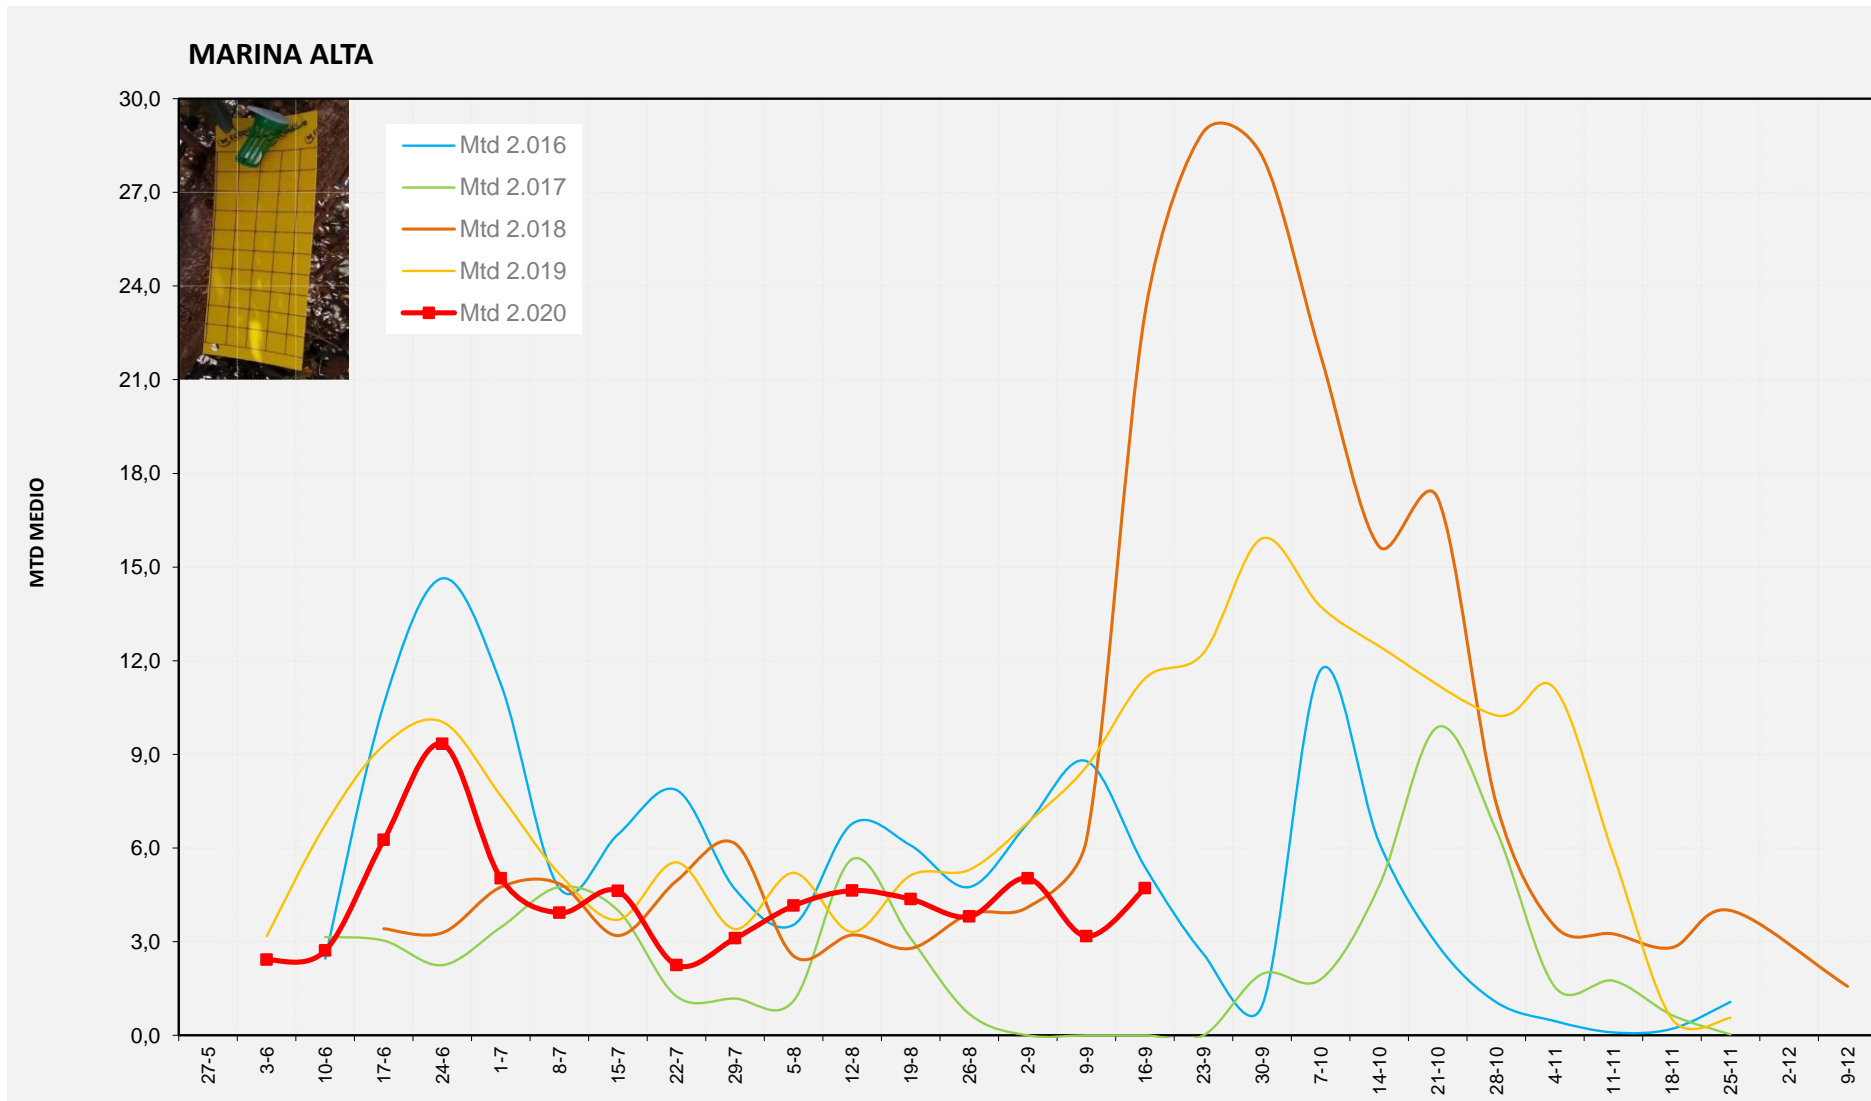

Setmana 38 MARINA ALTA

Nº Trampes instal·lades: 4
% comptat última setmana: 100,00%

MTD MITJÀ	
2.016	5,39
2.017	0,00
2.018	23,11
2.019	11,43
2.020	4,71

MTD: Mosques/Trampa/Dia