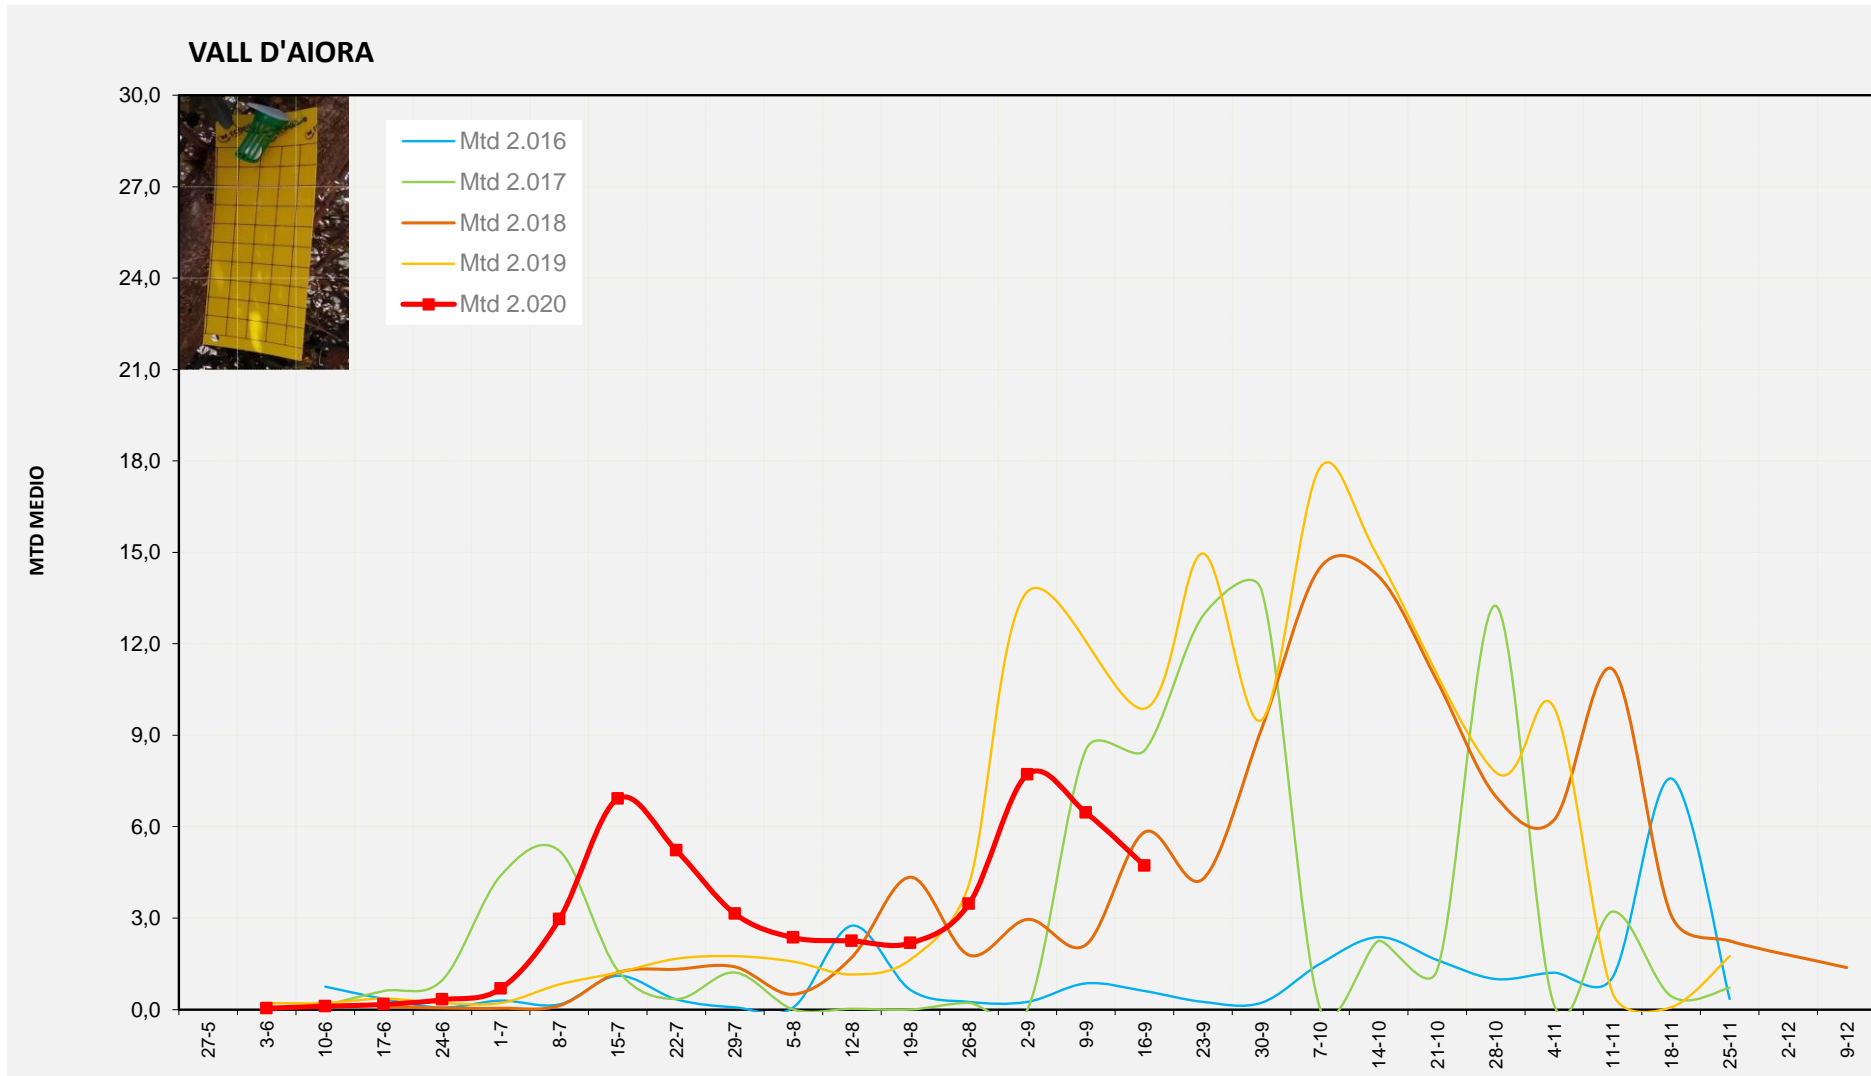

Setmana 38 VALL D'AIORA

Nº Trampes instal·lades: 4
% comptat última setmana: 100,00%

MTD MITJÀ	
2.016	0,61
2.017	8,50
2.018	5,82
2.019	9,88
2.020	4,72

MTD: Mosques/Trampa/Dia