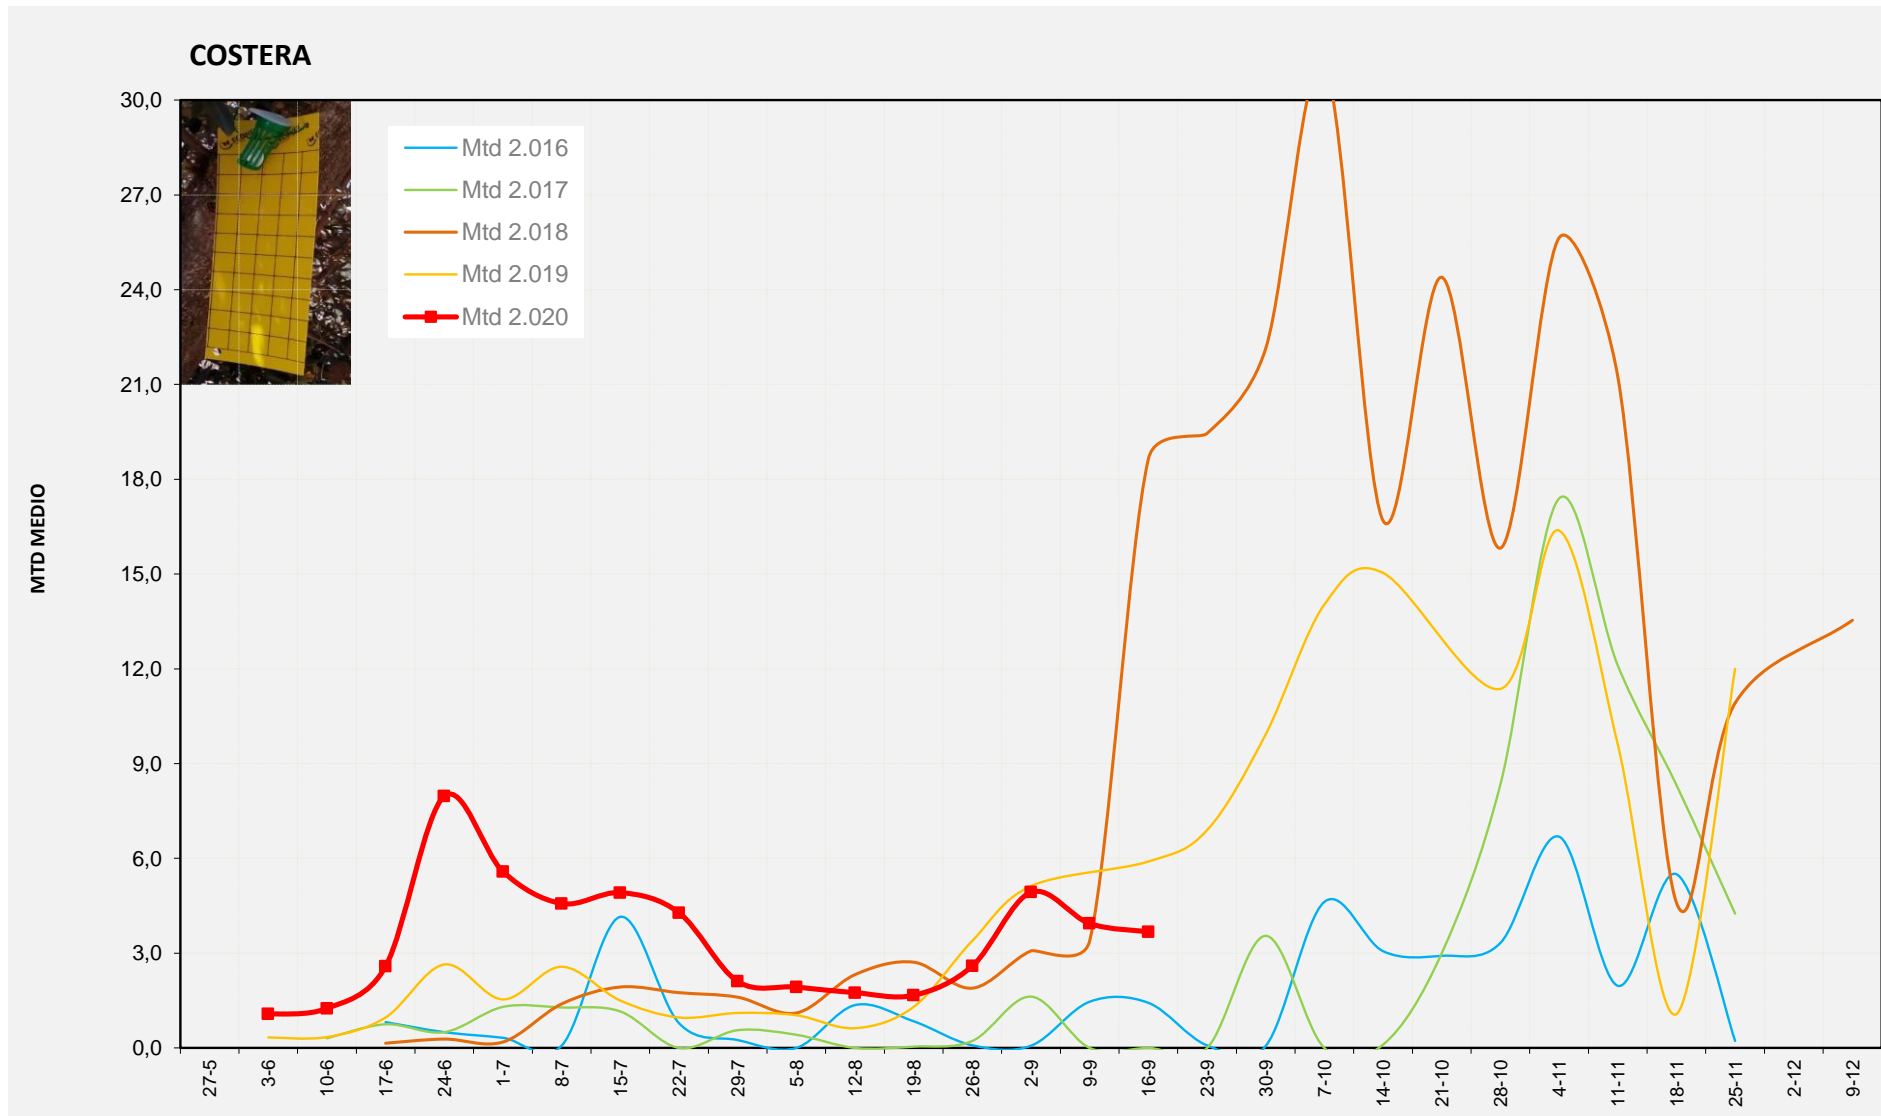

MTD: Mosques/Trampa/Dia

Setmana 38 COSTERA

Nº Trampes instal·lades: 4  
 % comptat última setmana: 100,00%

MTD MITJÀ	
2.016	1,43
2.017	0,00
2.018	18,64
2.019	5,90
2.020	3,68

MTD: Mosques/Trampa/Dia

Setmana 38 VALL D'ALBAIDA