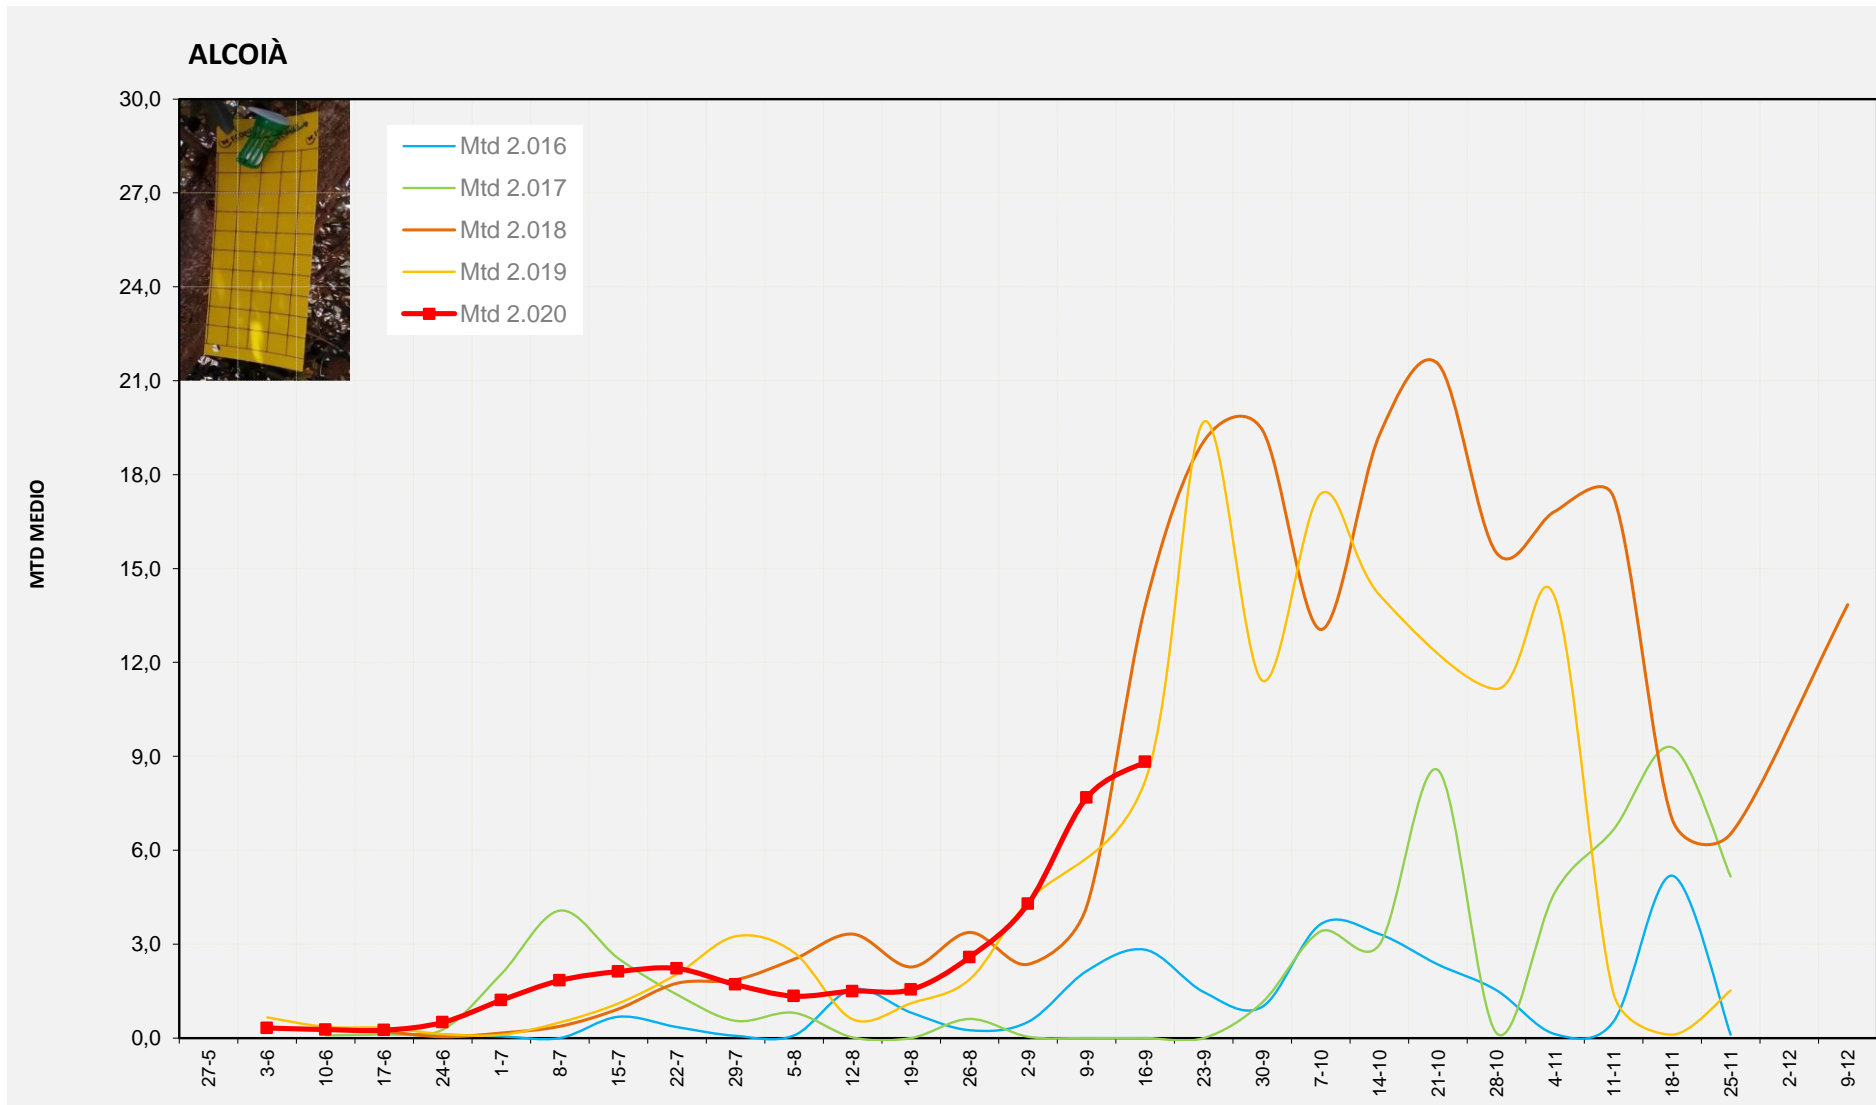

Setmana 38 ALCOIÀ

Nº Trampes instal·lades: 8
% comptat última setmana: 100,00%

MTD MITJÀ	
2.016	2,82
2.017	0,00
2.018	13,81
2.019	8,22
2.020	8,82

MTD: Mosques/Trampa/Dia