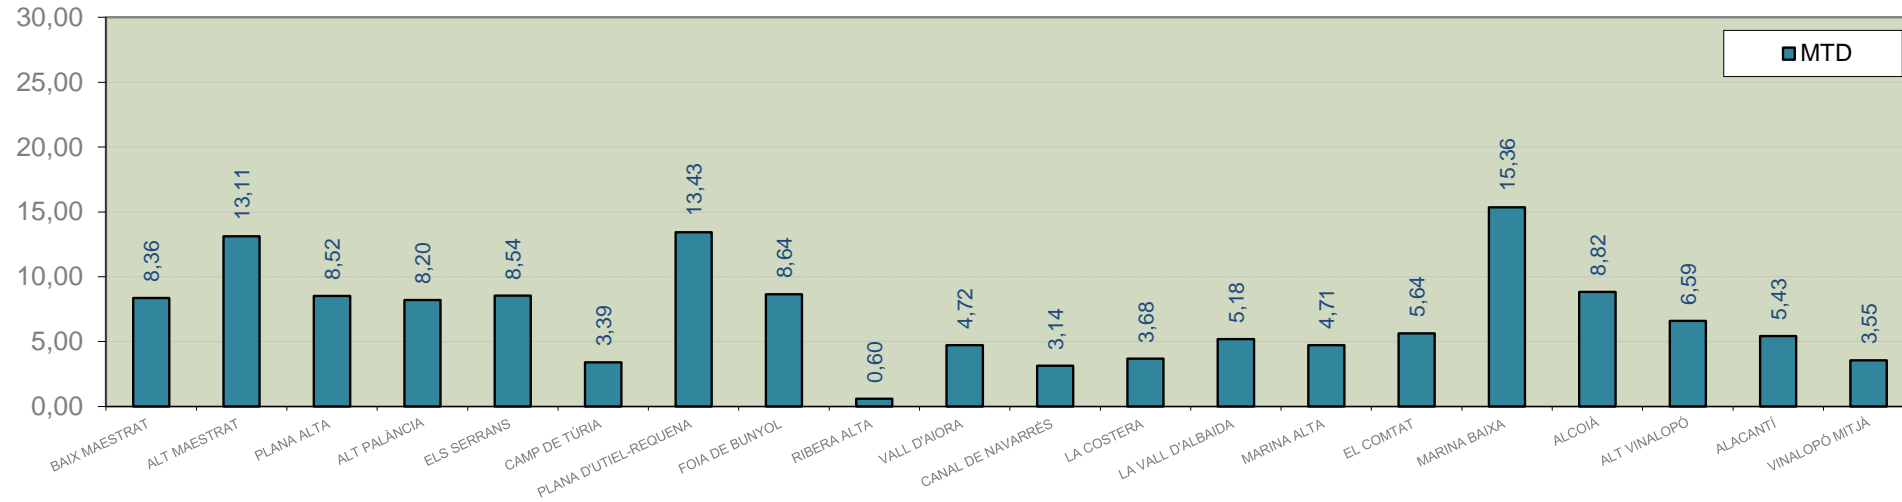

### ALACANT

MARINA ALTA

EL COMTAT

MARINA BAIXA

ALCOIÀ

ALT VINALOPÓ

ALACANTÍ

VINALOPÓ MITJÀ

Setmana 38 Resum per zones

MTD: Mosques/Trampa/Dia

MTD BACTROCERA OLEAE

% TRAMPES REVISADES

Setmana 38 Isomosques. Nivells poblacionals i tendència de la població silvestre

Nivell Poblacional Punts de control *Bactrocera oleae* 2.020

Tendència Punts de control *Bactrocera oleae* 2.020

**Setmana 38 Corba poblacional Comunitat Valenciana**

**MTD mateixa setmana**

<b>2.016</b>	<b>3,57</b>
<b>2.017</b>	<b>1,21</b>
<b>2.018</b>	<b>16,77</b>
<b>2.019</b>	<b>9,69</b>
<b>2.020</b>	<b>7,20</b>