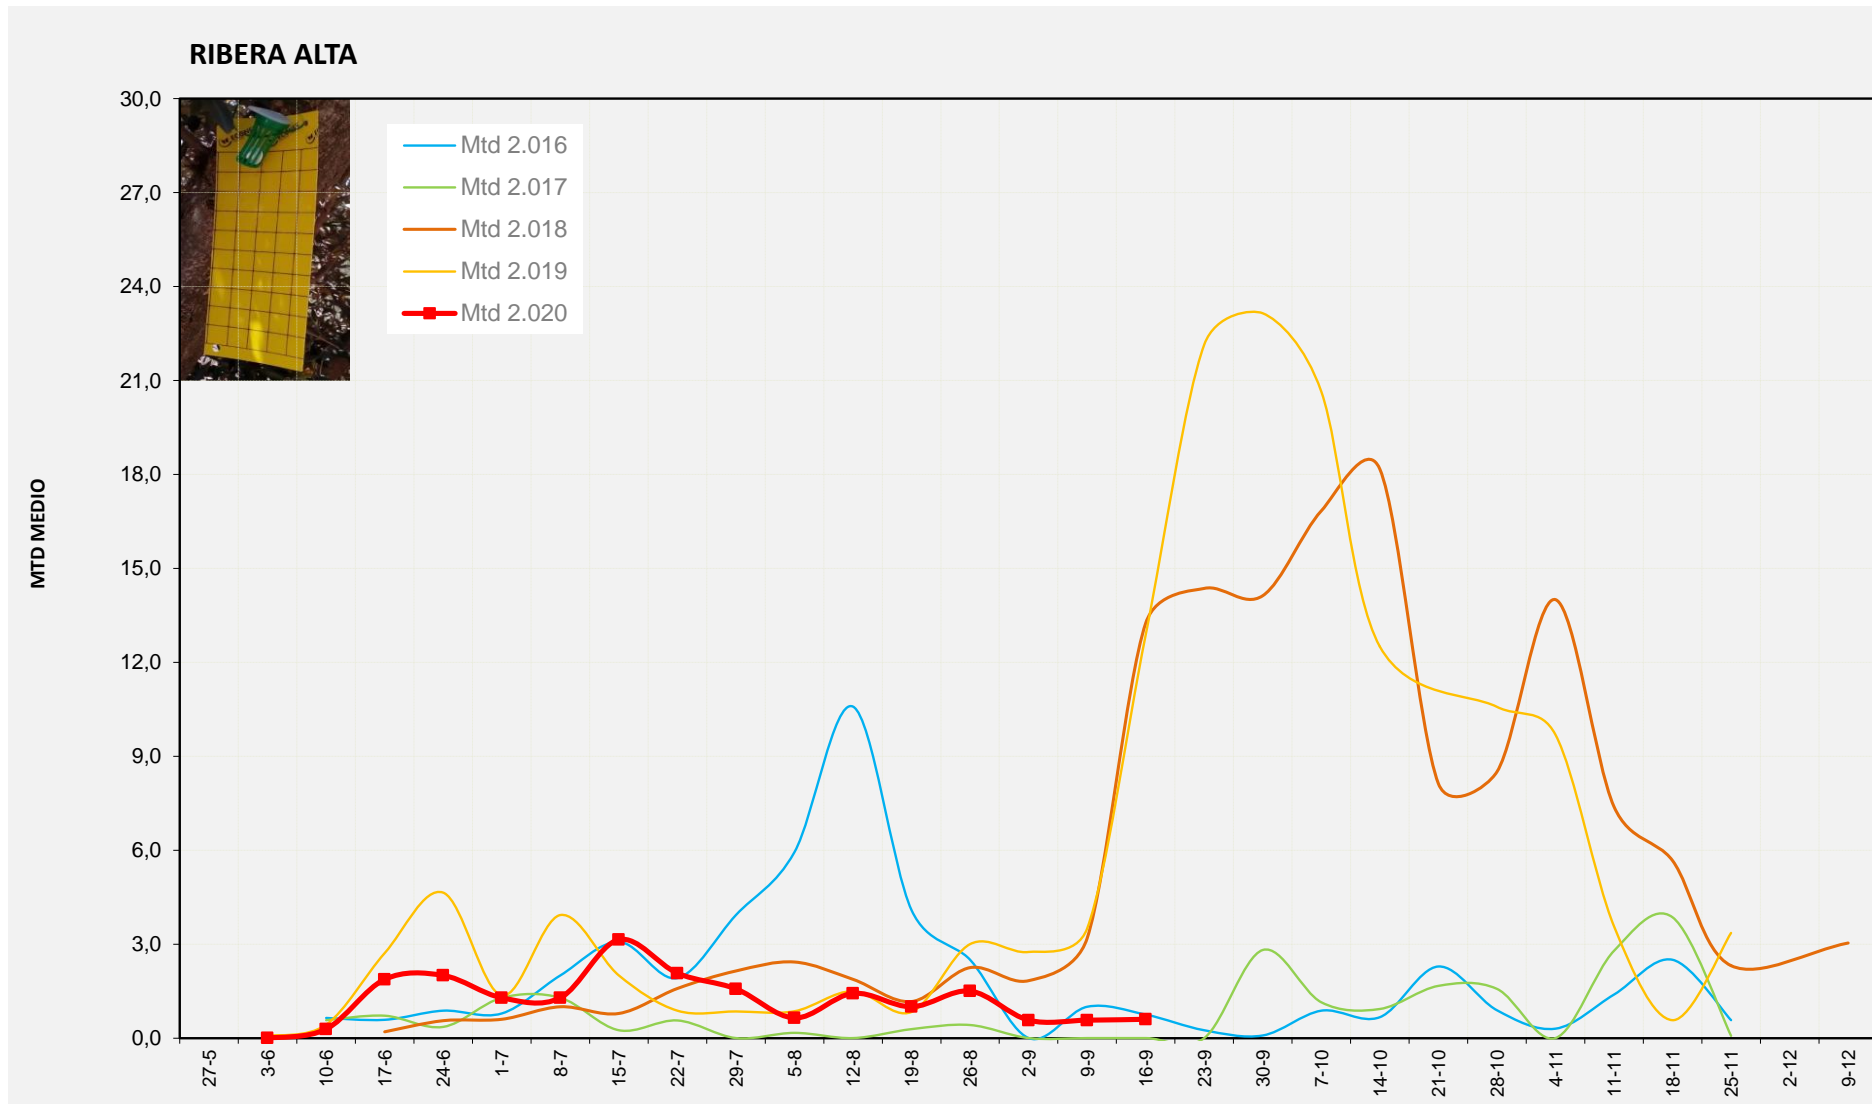

Nº Trampes instal·lades: 2  
 % comptat última setmana: 100,00%

MTD MITJÀ	
2.016	0,75
2.017	0,00
2.018	13,25
2.019	12,88
2.020	0,60

MTD: Mosques/Trampa/Dia

Setmana 38 VALL D'AIORA

Nº Trampes instal·lades: 4  
 % comptat última setmana: 100,00%