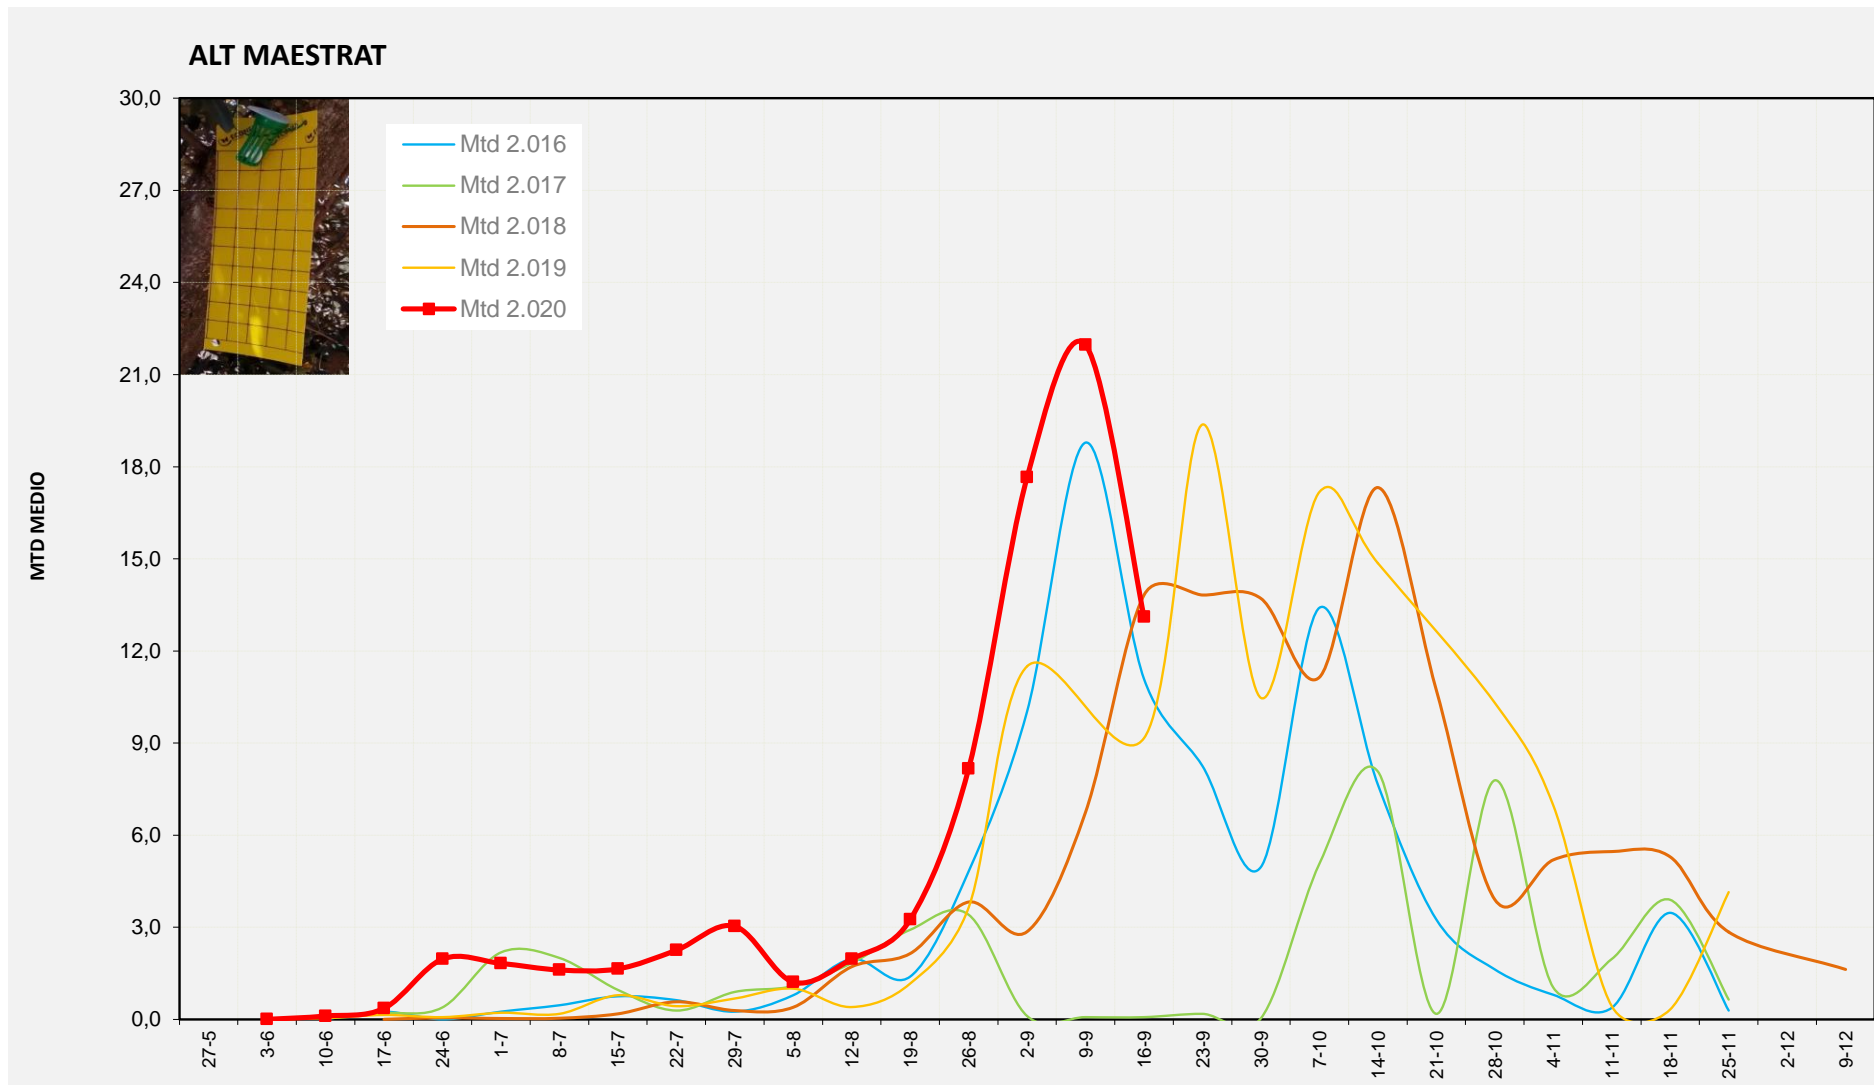

Setmana 38 ALT MAESTRAT

Nº Trampes instal·lades: 4
% comptat última setmana: 100,00%

MTD MITJÀ	
2.016	11,08
2.017	0,07
2.018	13,82
2.019	9,16
2.020	13,11

MTD: Mosques/Trampa/Dia