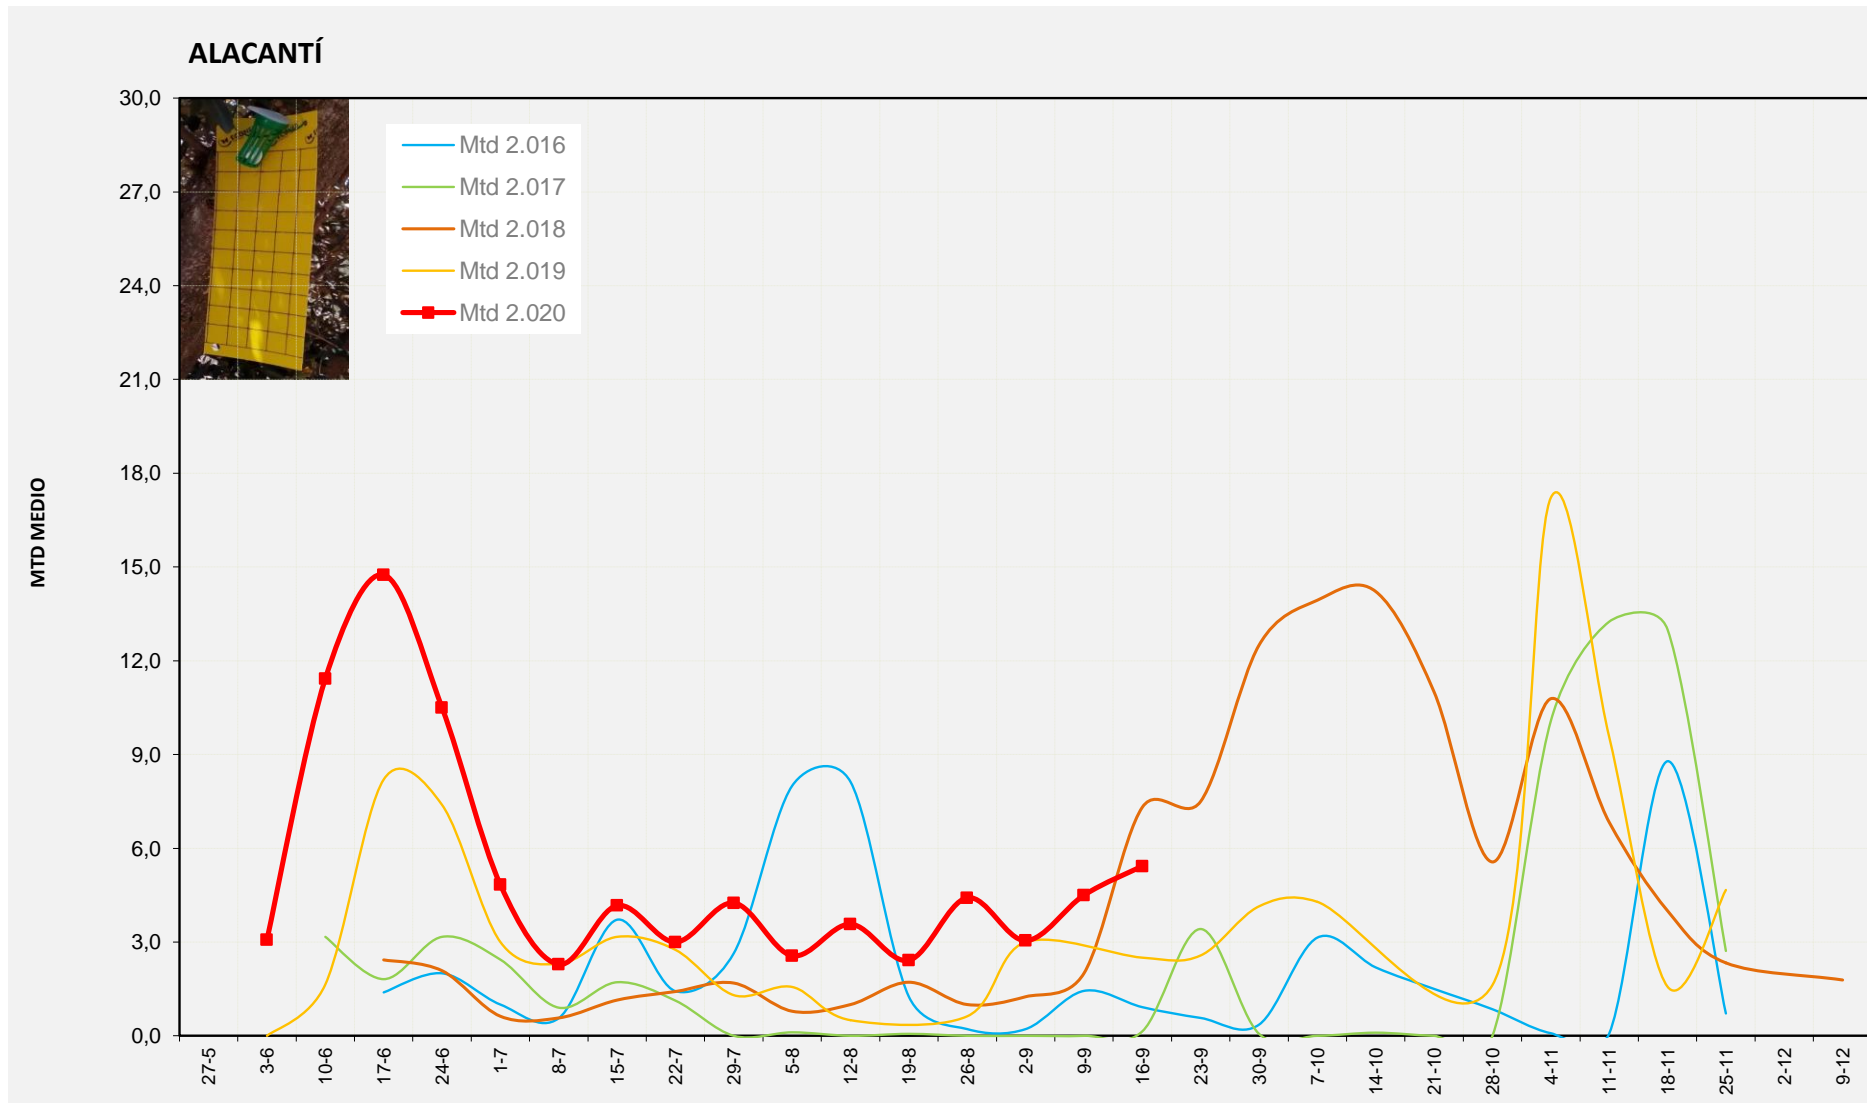

Setmana 38 ALACANTÍ

Nº Trampes instal·lades: 2
% comptat última setmana: 100,00%

MTD MITJÀ	
2.016	0,92
2.017	0,14
2.018	7,31
2.019	2,50
2.020	5,43

MTD: Mosques/Trampa/Dia