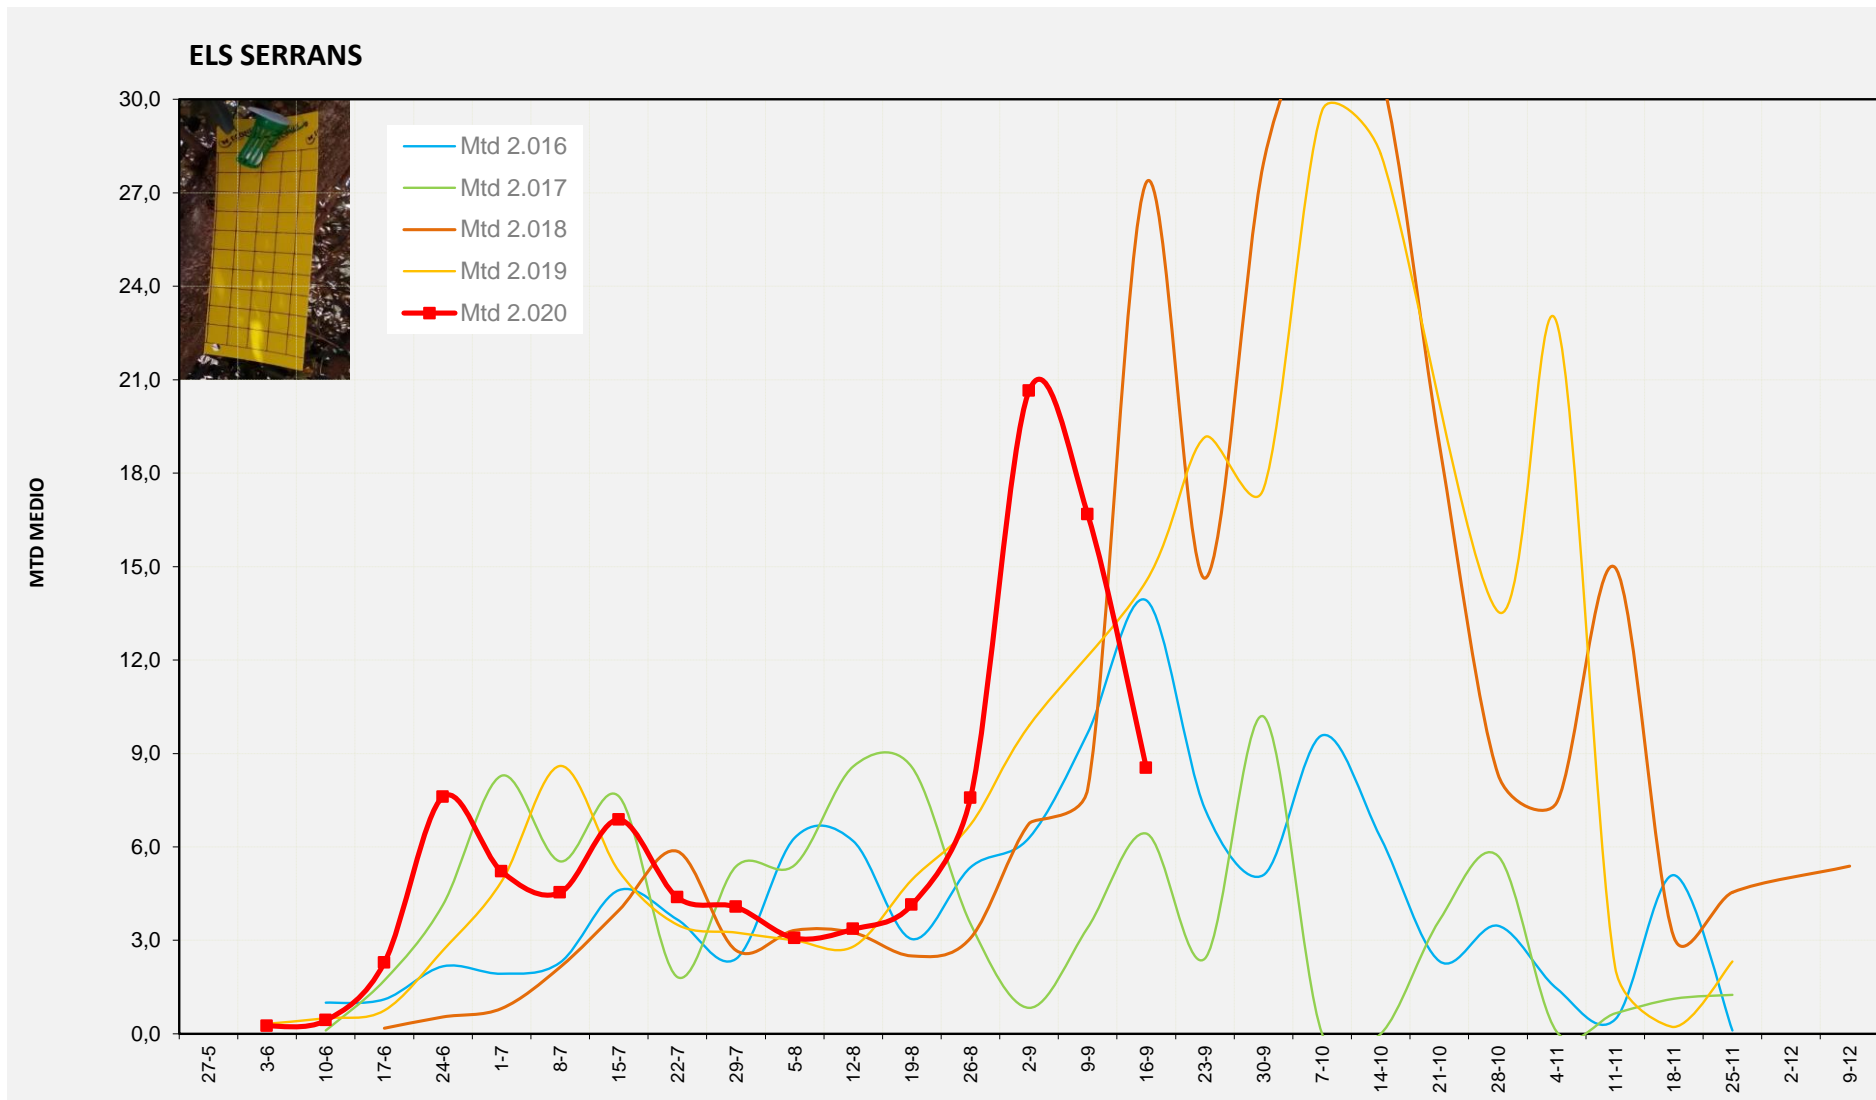

Setmana 38 ELS SERRANS

Nº Trampes instal·lades: 4
% comptat última setmana: 100,00%

MTD MITJÀ	
2.016	13,92
2.017	6,43
2.018	27,33
2.019	14,54
2.020	8,54

MTD: Mosques/Trampa/Dia