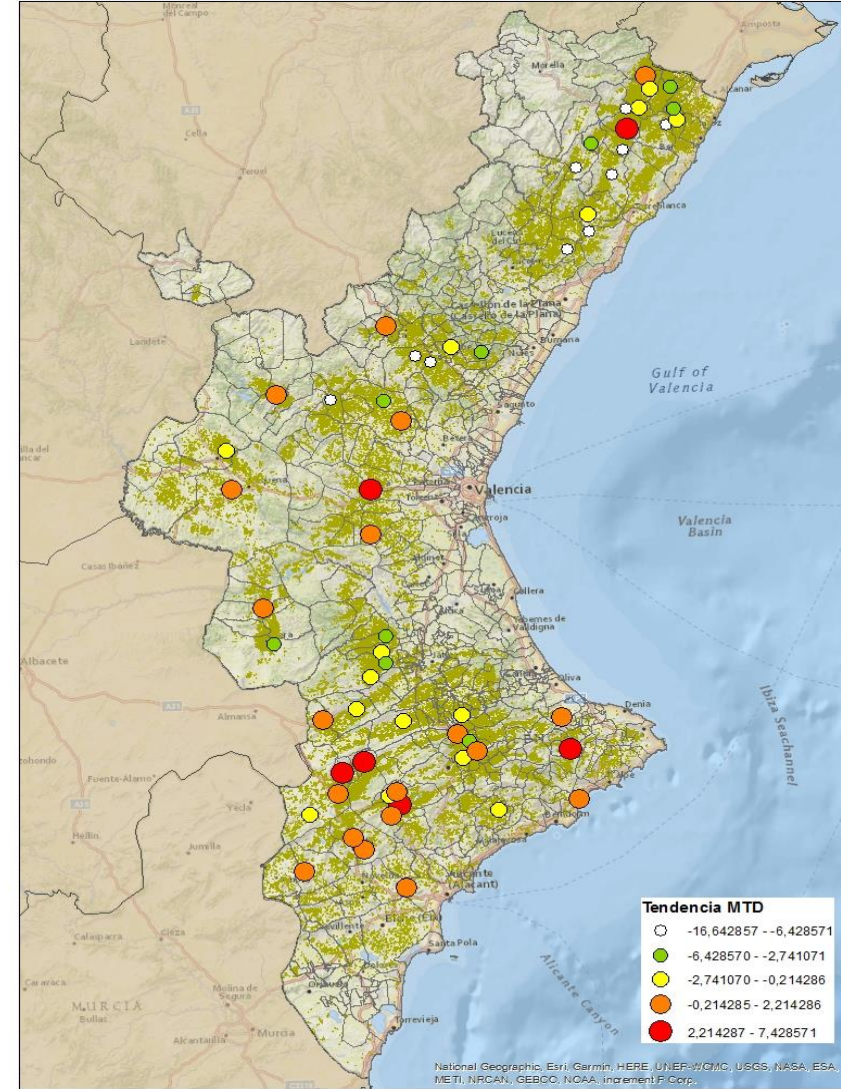

### ALACANT

MARINA ALTA

EL COMTAT

MARINA BAIXA

ALCOIÀ

ALT VINALOPÓ

ALACANTÍ

VINALOPÓ MITJÀ

Setmana 38 Resum per zones

MTD: Mosques/Trampa/Dia

MTD BACTROCERA OLEAE

% TRAMPES REVISADES

Setmana 38 Isomosques. Nivells poblacionals i tendència de la població silvestre

Nivell Poblacional Punts de control *Bactrocera oleae* 2.020

Tendència Punts de control *Bactrocera oleae* 2.020

**Setmana 38 Corba poblacional Comunitat Valenciana**

**MTD mateixa setmana**

<b>2.016</b>	<b>3,57</b>
<b>2.017</b>	<b>1,21</b>
<b>2.018</b>	<b>16,77</b>
<b>2.019</b>	<b>9,69</b>
<b>2.020</b>	<b>7,20</b>