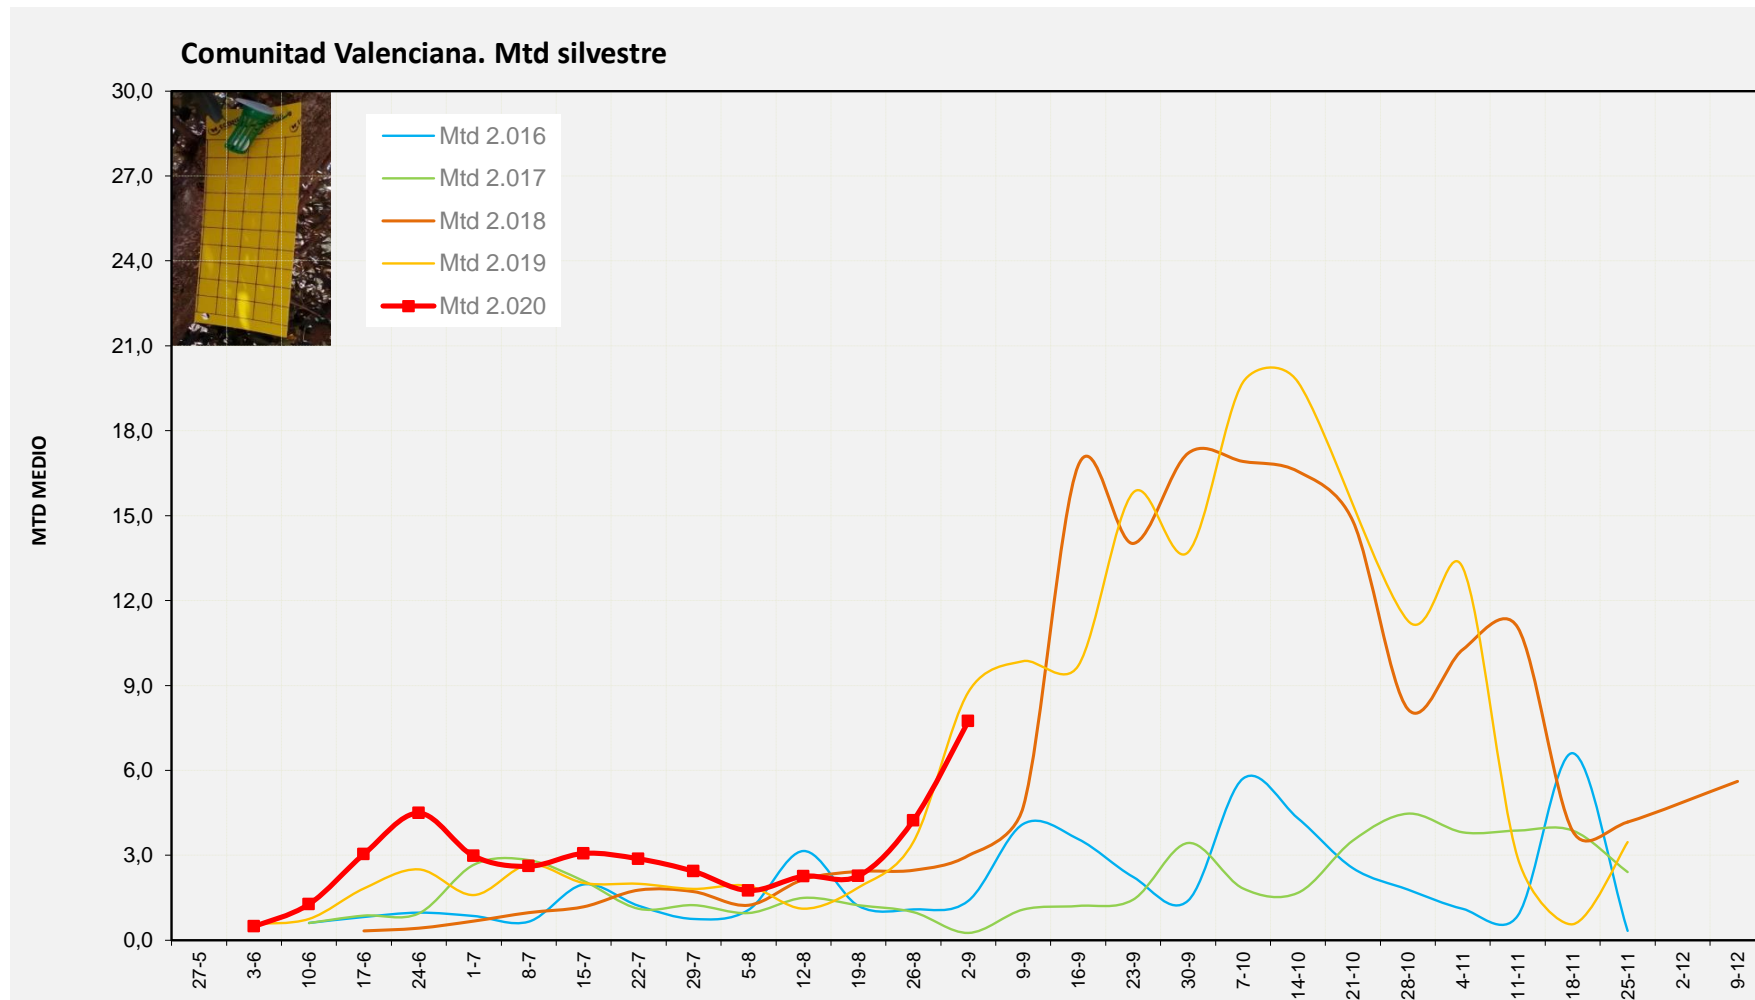

Setmana 36 Corba poblacional Comunitat Valenciana

MTD mateixa setmana

2.016	1,39
2.017	0,26
2.018	2,99
2.019	8,77
2.020	7,74

% comptat última setmana: 100,00%

MTD: Mosques/Trampa/Dia