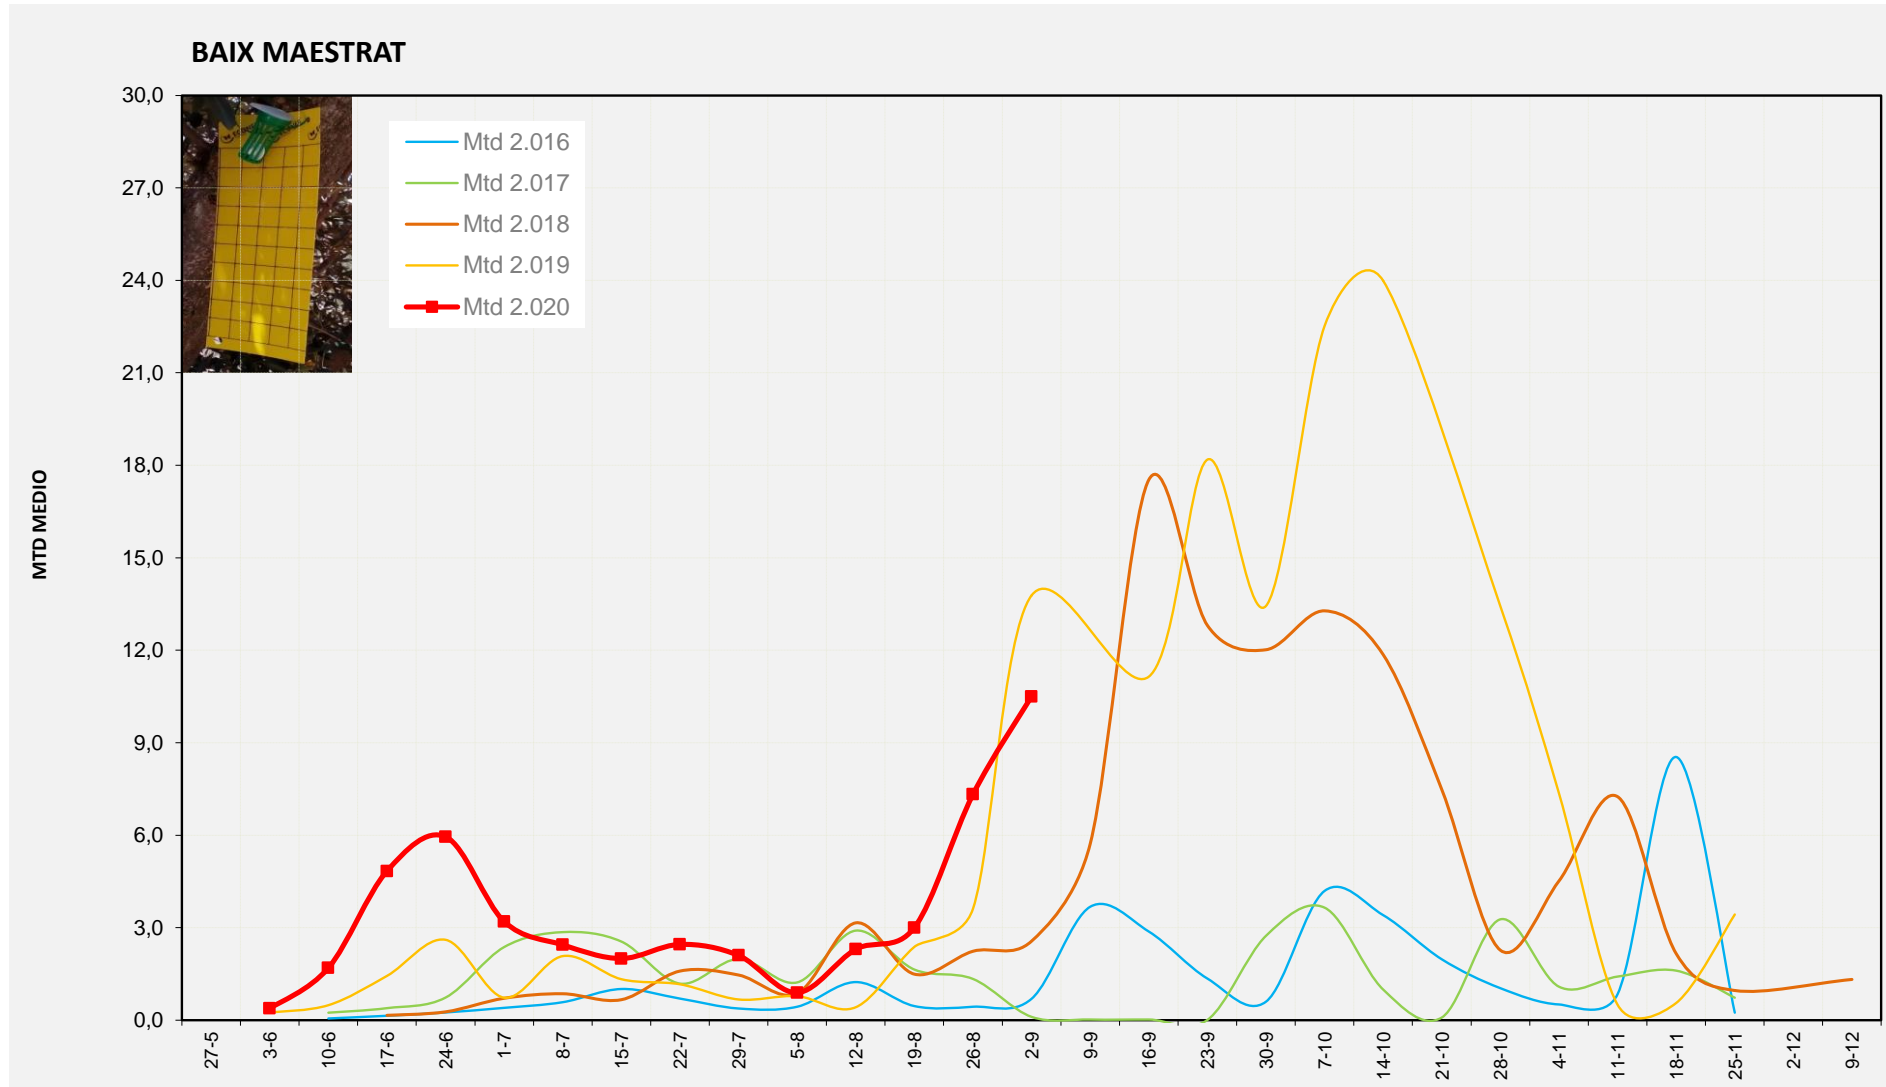

Setmana 36 BAIX MAESTRAT

Nº Trampes instal·lades: 20
% comptat última setmana: 100,00%

MTD MITJÀ	
2.016	0,69
2.017	0,11
2.018	2,56
2.019	13,78
2.020	10,50

MTD: Mosques/Trampa/Dia