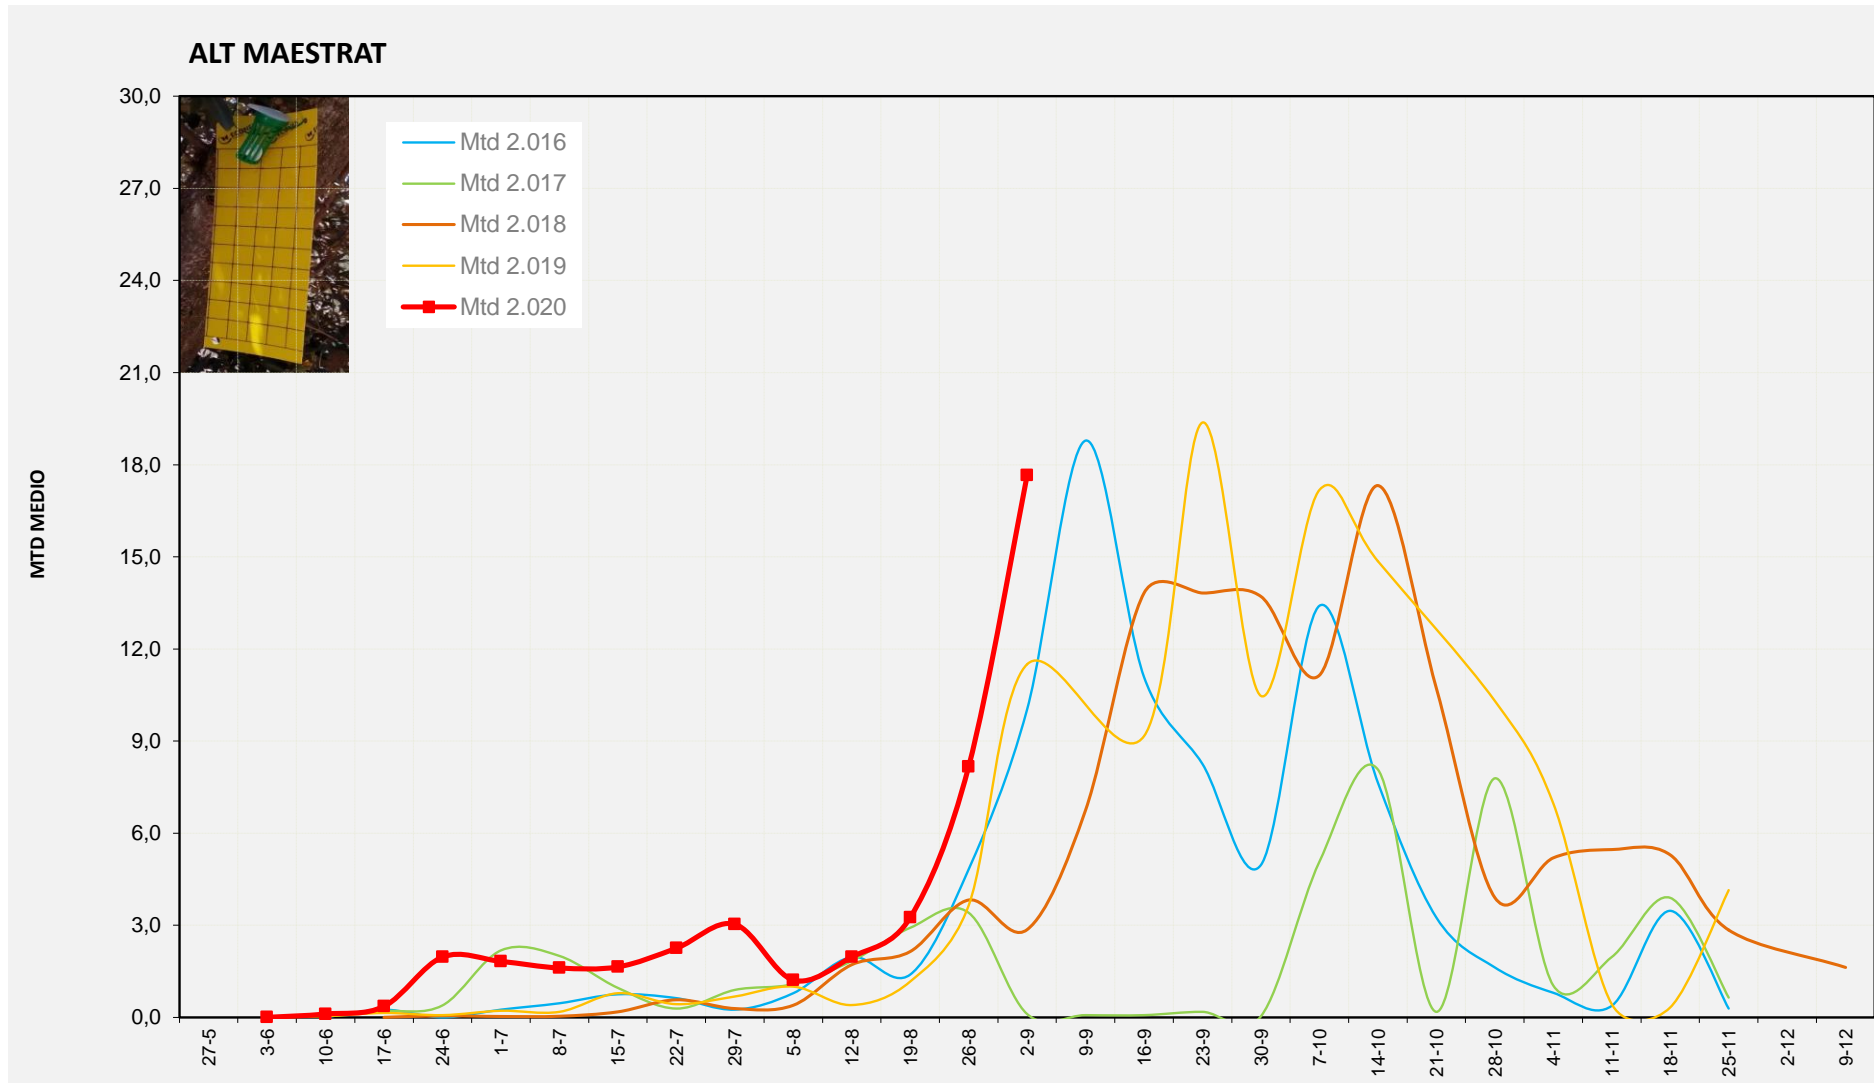

Setmana 36 ALT MAESTRAT

Nº Trampes instal·lades: 4
% comptat última setmana: 100,00%

MTD MITJÀ	
2.016	10,03
2.017	0,11
2.018	2,86
2.019	11,50
2.020	17,66

MTD: Mosques/Trampa/Dia