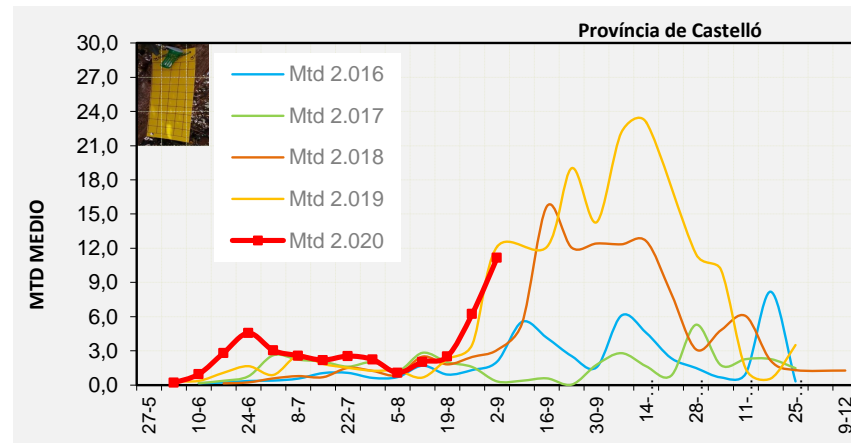

Tendència Punts de control *Bactrocera oleae* 2.020

Setmana 36 Corba poblacional Comunitat Valenciana

MTD mateixa setmana

2.016	1,39
2.017	0,26
2.018	2,99
2.019	8,77
2.020	7,74

% comptat última setmana: 100,00%

MTD: Mosques/Trampa/Dia

Setmana 36 Corbes poblacionals províncies

	MTD mitjà		
	Castelló	València	Alacant
2.016	2,05	1,02	1,10
2.017	0,31	0,33	0,13
2.018	3,07	2,85	3,05
2.019	12,14	9,09	4,90
2.020	11,16	7,25	4,64

% comptat última setmana: 100,00%

MTD: Mosques/Trampa/Dia

% comptat última setmana: 100,00%

% comptat última setmana: 100,00%

Setmana 36 BAIX MAESTRAT

Nº Trampes instal·lades: 20
 % comptat última setmana: 100,00%