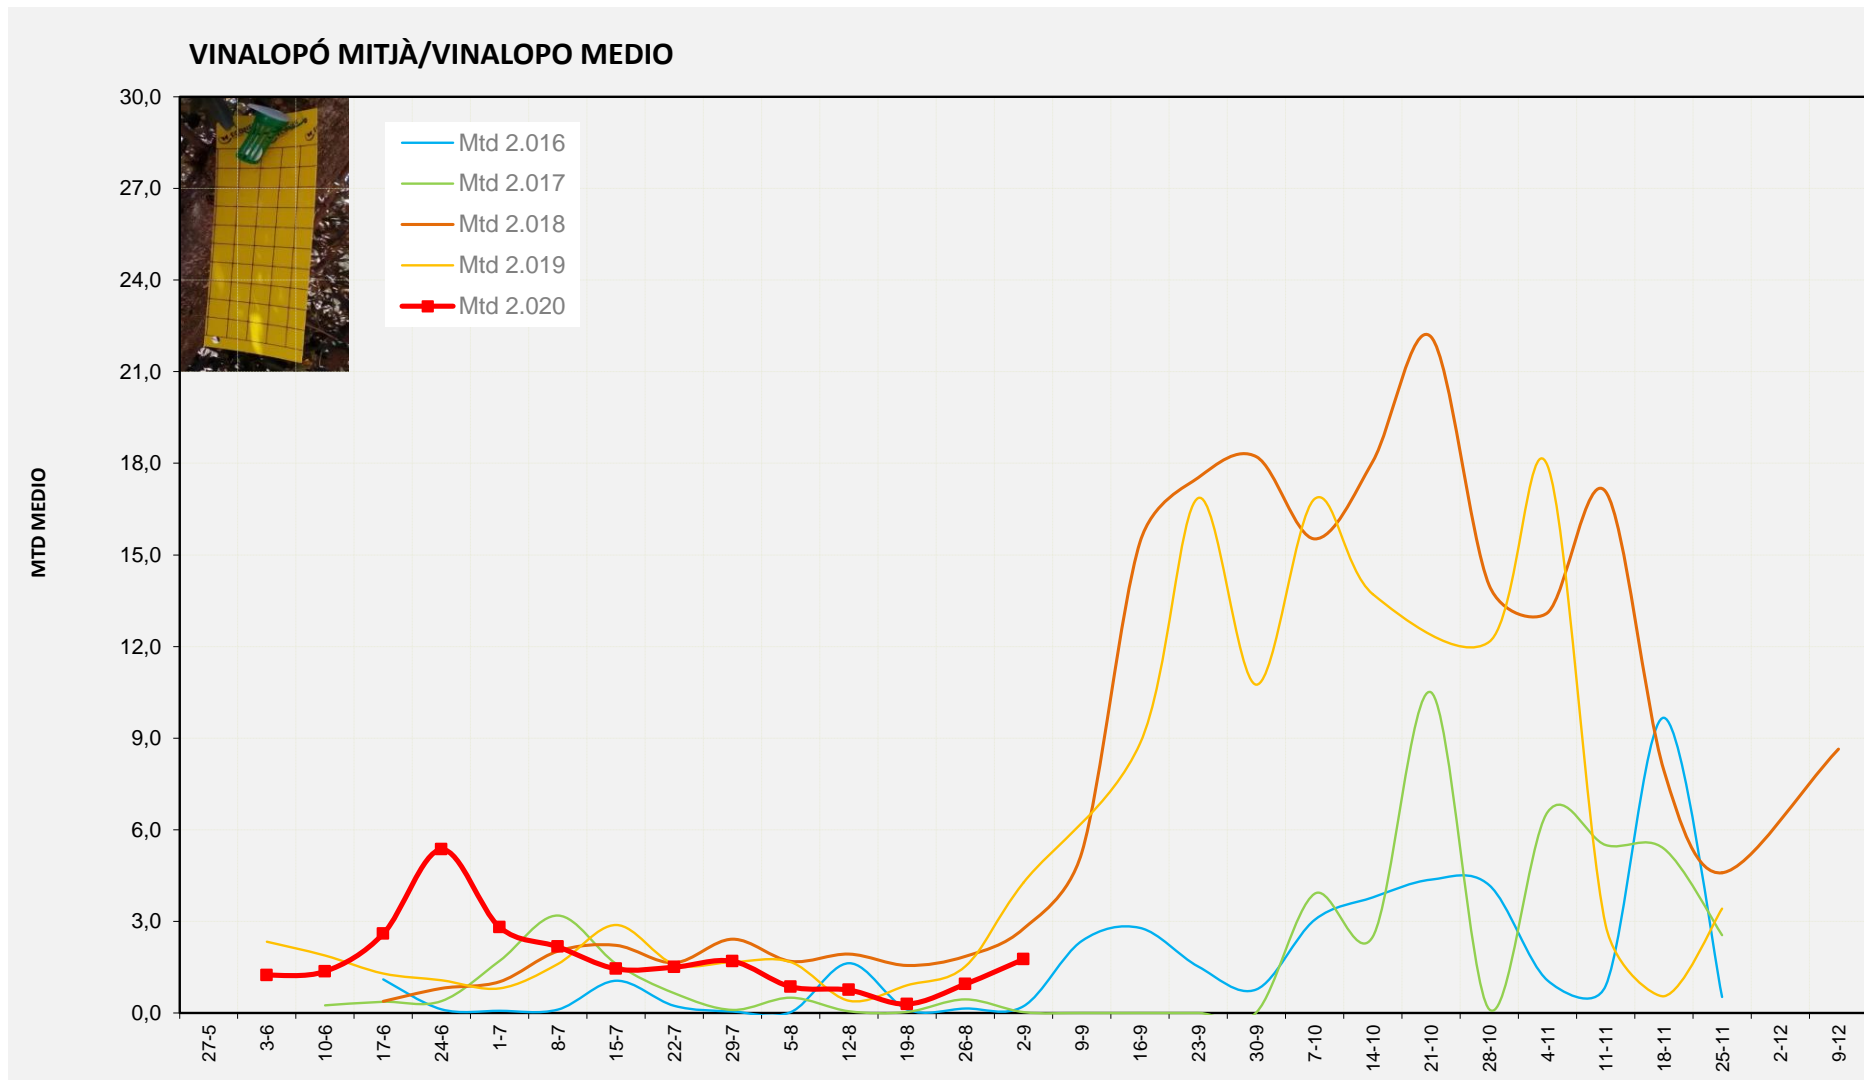

Setmana 36 VINALOPÓ MITJÀ

Nº Trampes instal·lades: 6
% comptat última setmana: 100,00%

MTD MITJÀ	
2.016	0,22
2.017	0,03
2.018	2,76
2.019	4,27
2.020	1,76

MTD: Mosques/Trampa/Dia