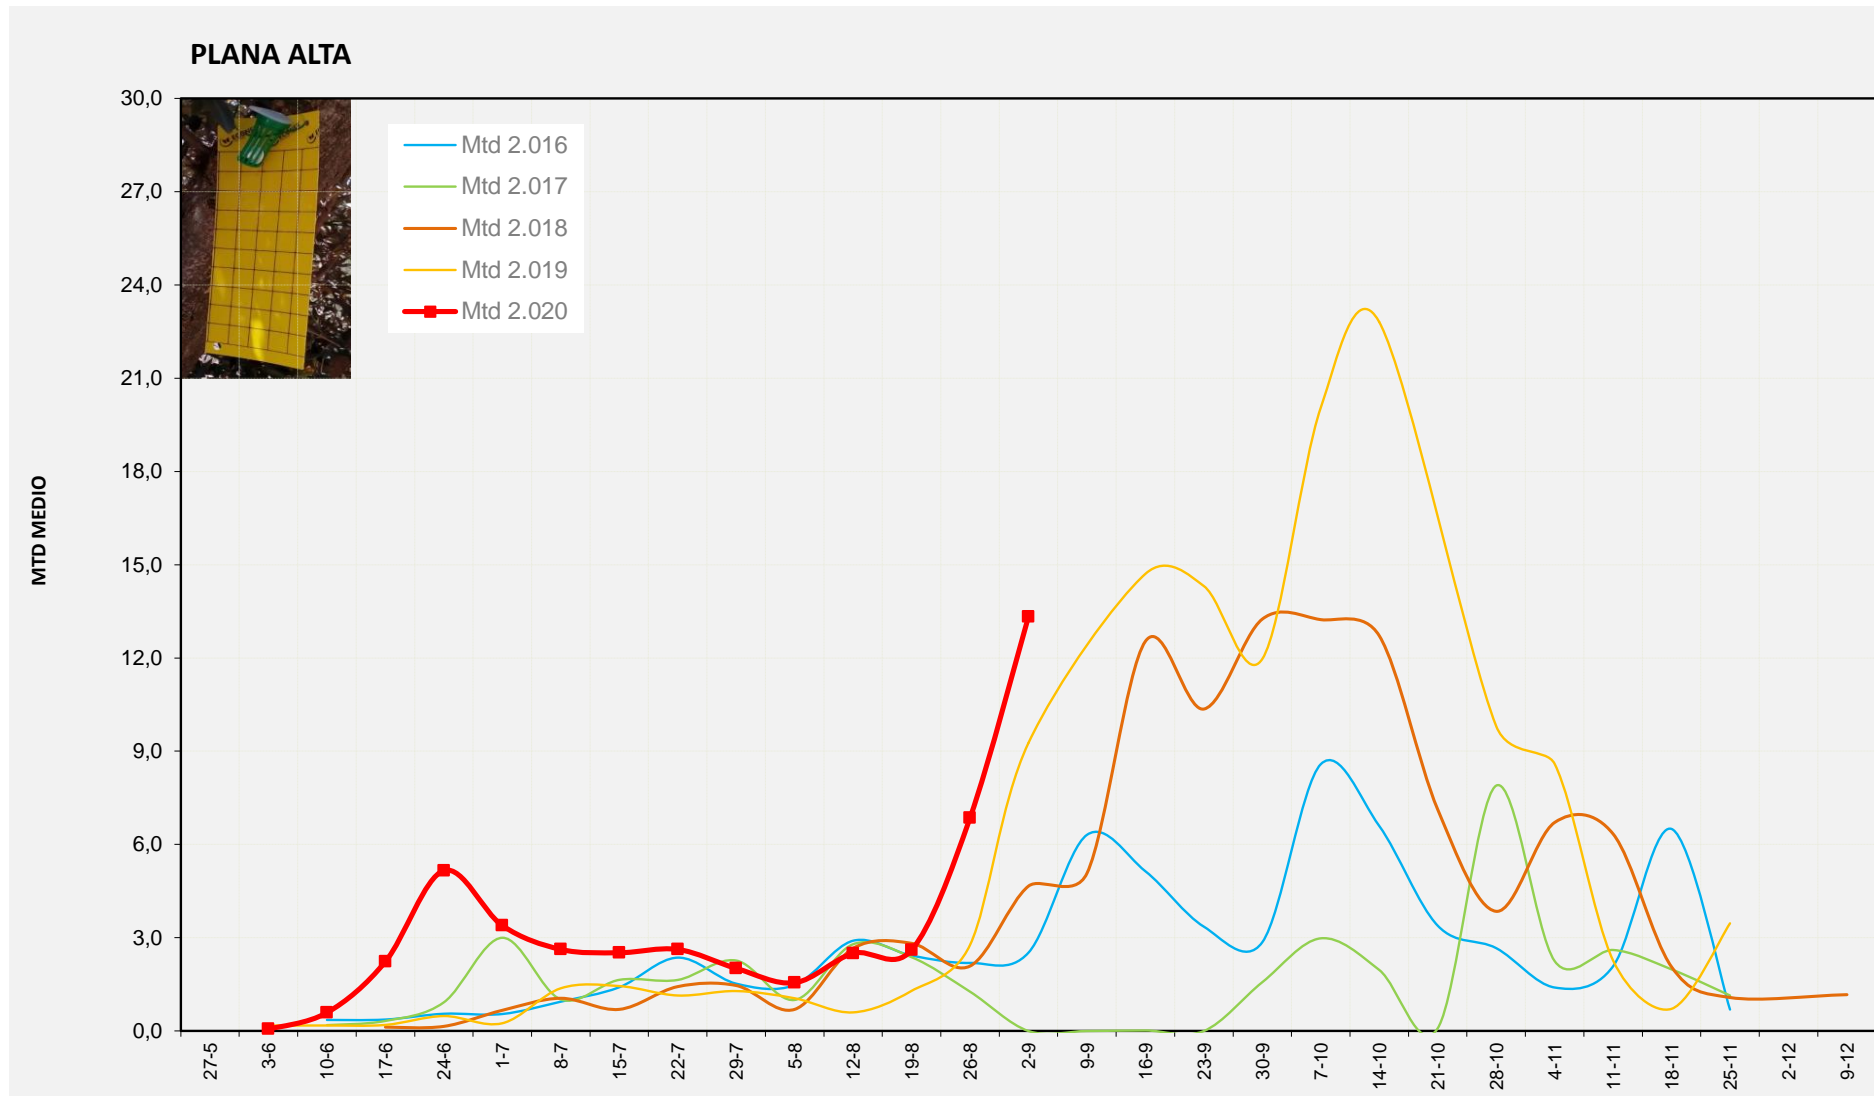

MTD: Mosques/Trampa/Dia

Setmana 36 PLANA ALTA

Nº Trampes instal·lades: 8
 % comptat última setmana: 100,00%

MTD MITJÀ	
2.016	2,52
2.017	0,00
2.018	4,66
2.019	9,27
2.020	13,33

MTD: Mosques/Trampa/Dia

Setmana 36 ELS SERRANS