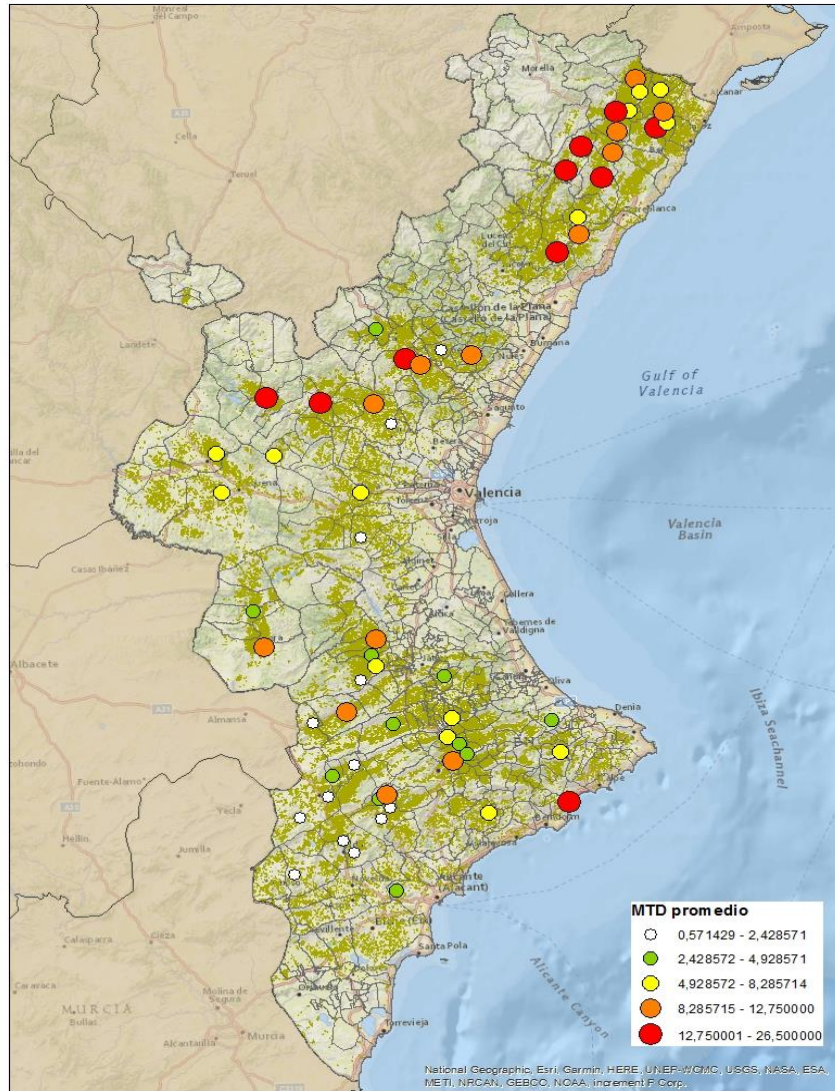

LA VALL D'ALBAIDA

ALACANT

MARINA ALTA

EL COMTAT

MARINA BAIXA

ALCOIÀ

ALT VINALOPÓ

ALACANTÍ

VINALOPÓ MITJÀ

Setmana 36 Resum per zones

MTD: Mosques/Trampa/Dia

MTD BACTROCERA OLEAE

% TRAMPES REVISADES

Setmana 36 Isomosques. Nivells poblacionals i tendència de la població silvestre

Nivell Poblacional Punts de control *Bactrocera oleae* 2.020

Tendència Punts de control *Bactrocera oleae* 2.020

Setmana 36 Corba poblacional Comunitat Valenciana

MTD mateixa setmana

2.016	1,39
2.017	0,26
2.018	2,99
2.019	8,77
2.020	7,74

% comptat última setmana: 100,00%