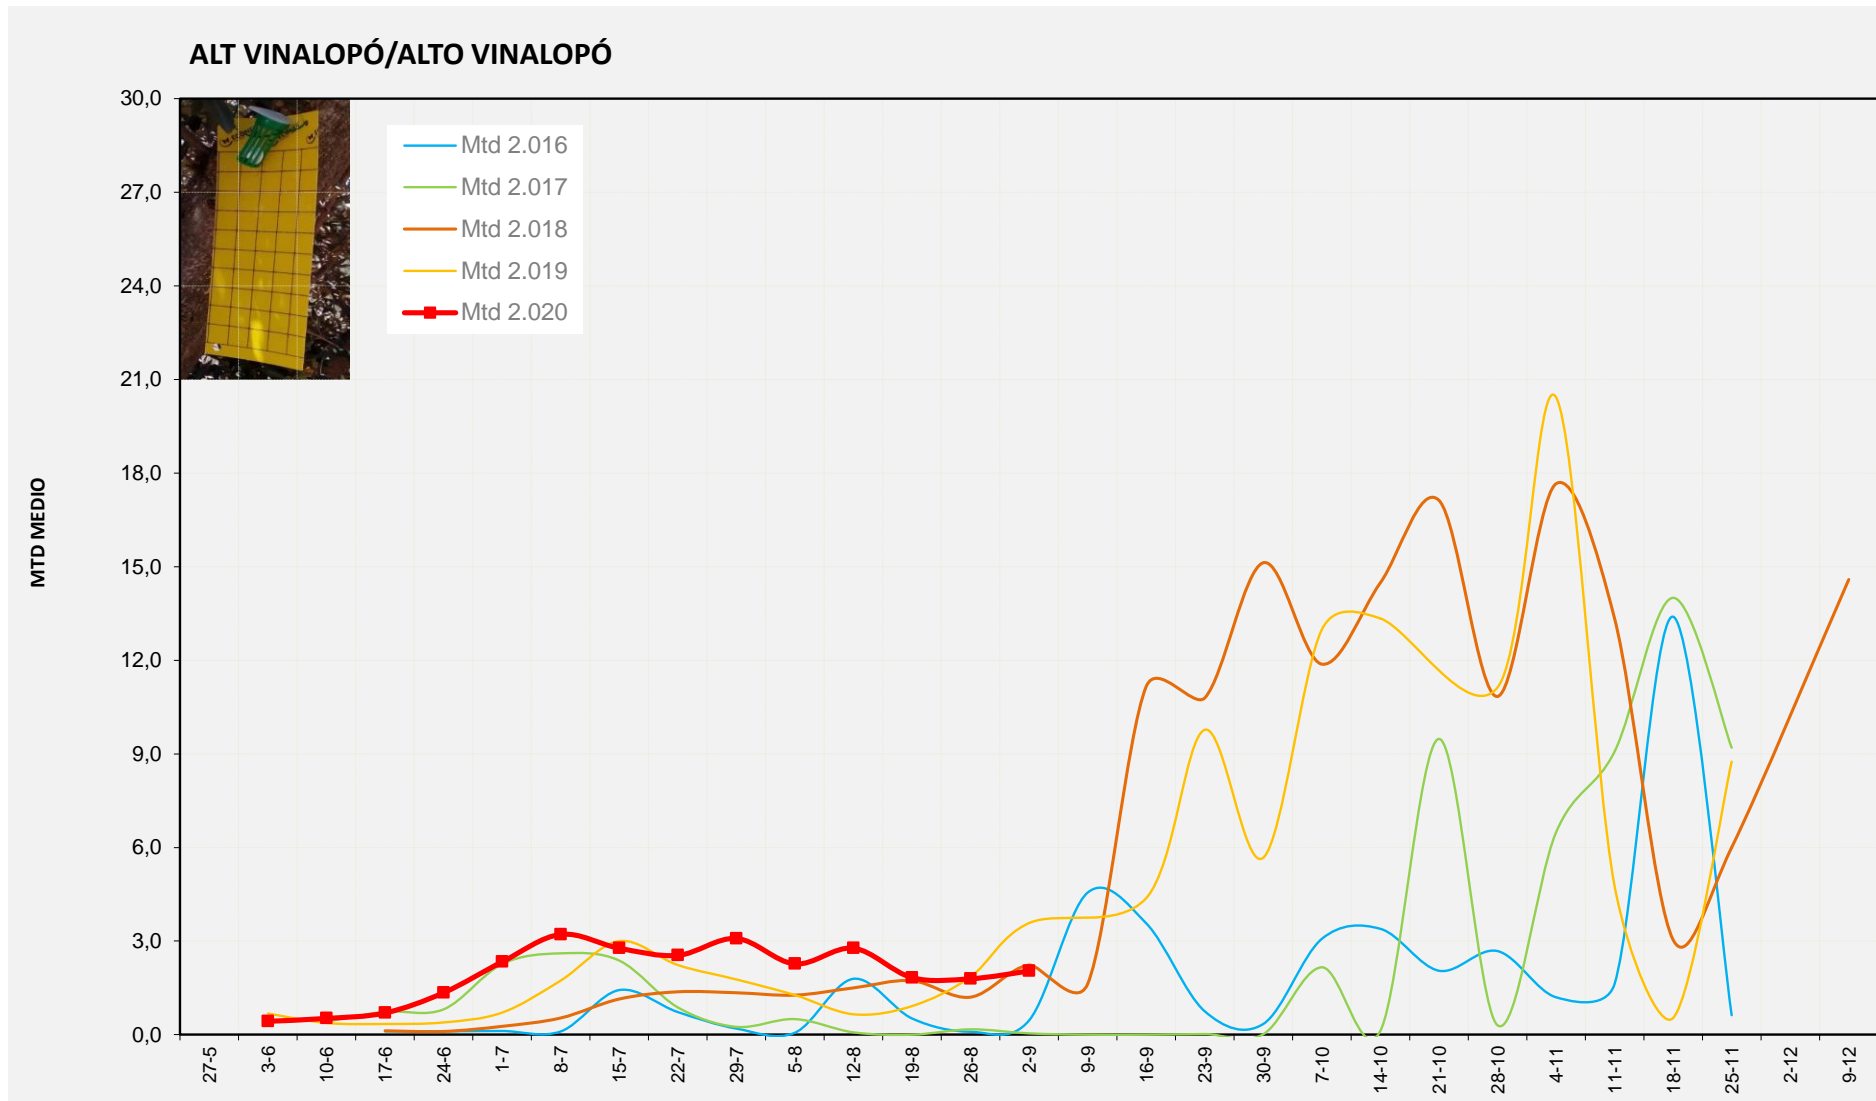

Setmana 36 ALT VINALOPÓ

Nº Trampes instal·lades: 8
% comptat última setmana: 100,00%

	MTD MITJÀ
2.016	0,46
2.017	0,04
2.018	2,23
2.019	3,58
2.020	2,04

MTD: Mosques/Trampa/Dia