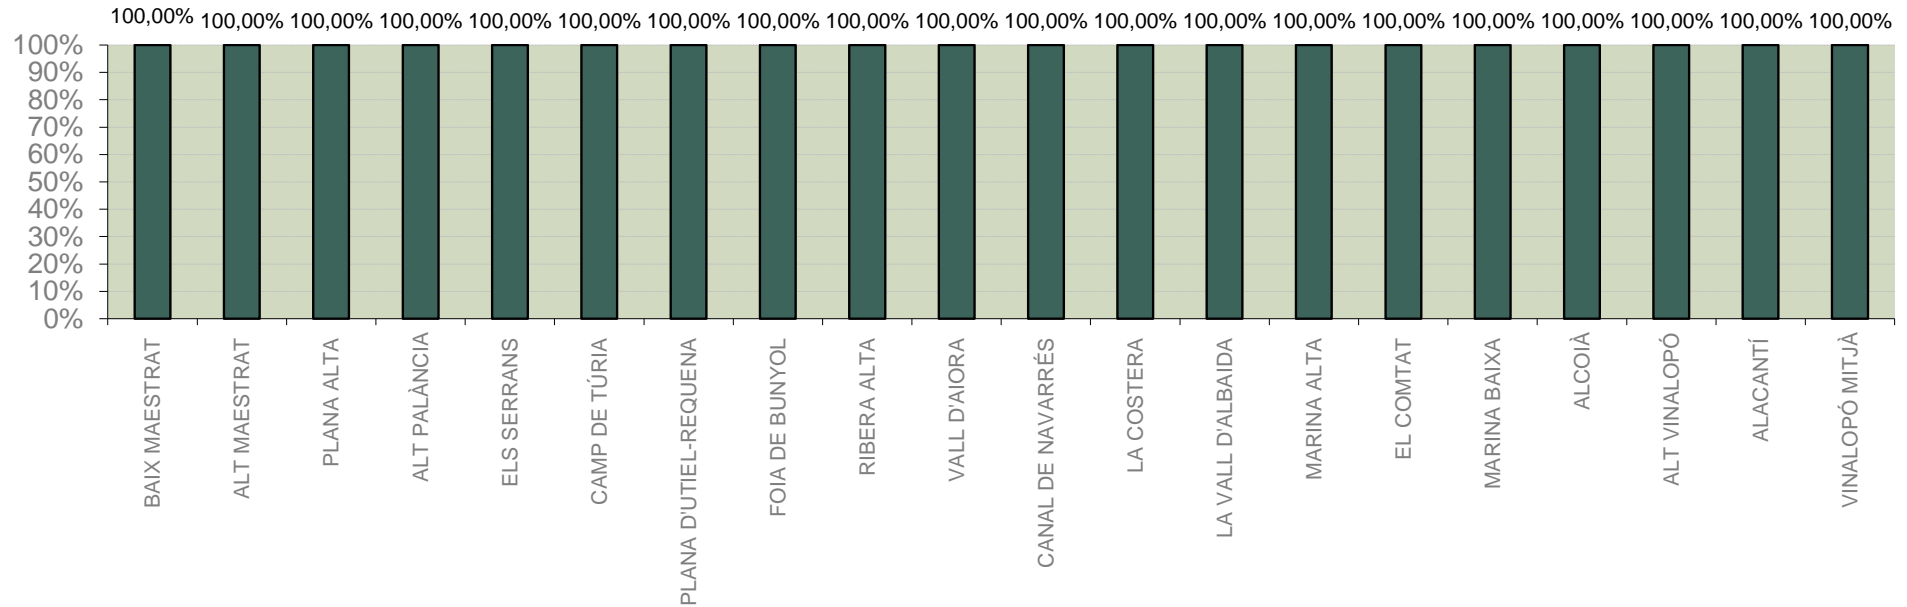

LA VALL D'ALBAIDA

ALACANT

MARINA ALTA

EL COMTAT

MARINA BAIXA

ALCOIÀ

ALT VINALOPÓ

ALACANTÍ

VINALOPÓ MITJÀ

Setmana 36 Resum per zones

MTD: Mosques/Trampa/Dia

MTD BACTROCERA OLEAE

% TRAMPES REVISADES

Setmana 36 Isomosques. Nivells poblacionals i tendència de la població silvestre

Nivell Poblacional Punts de control *Bactrocera oleae* 2.020