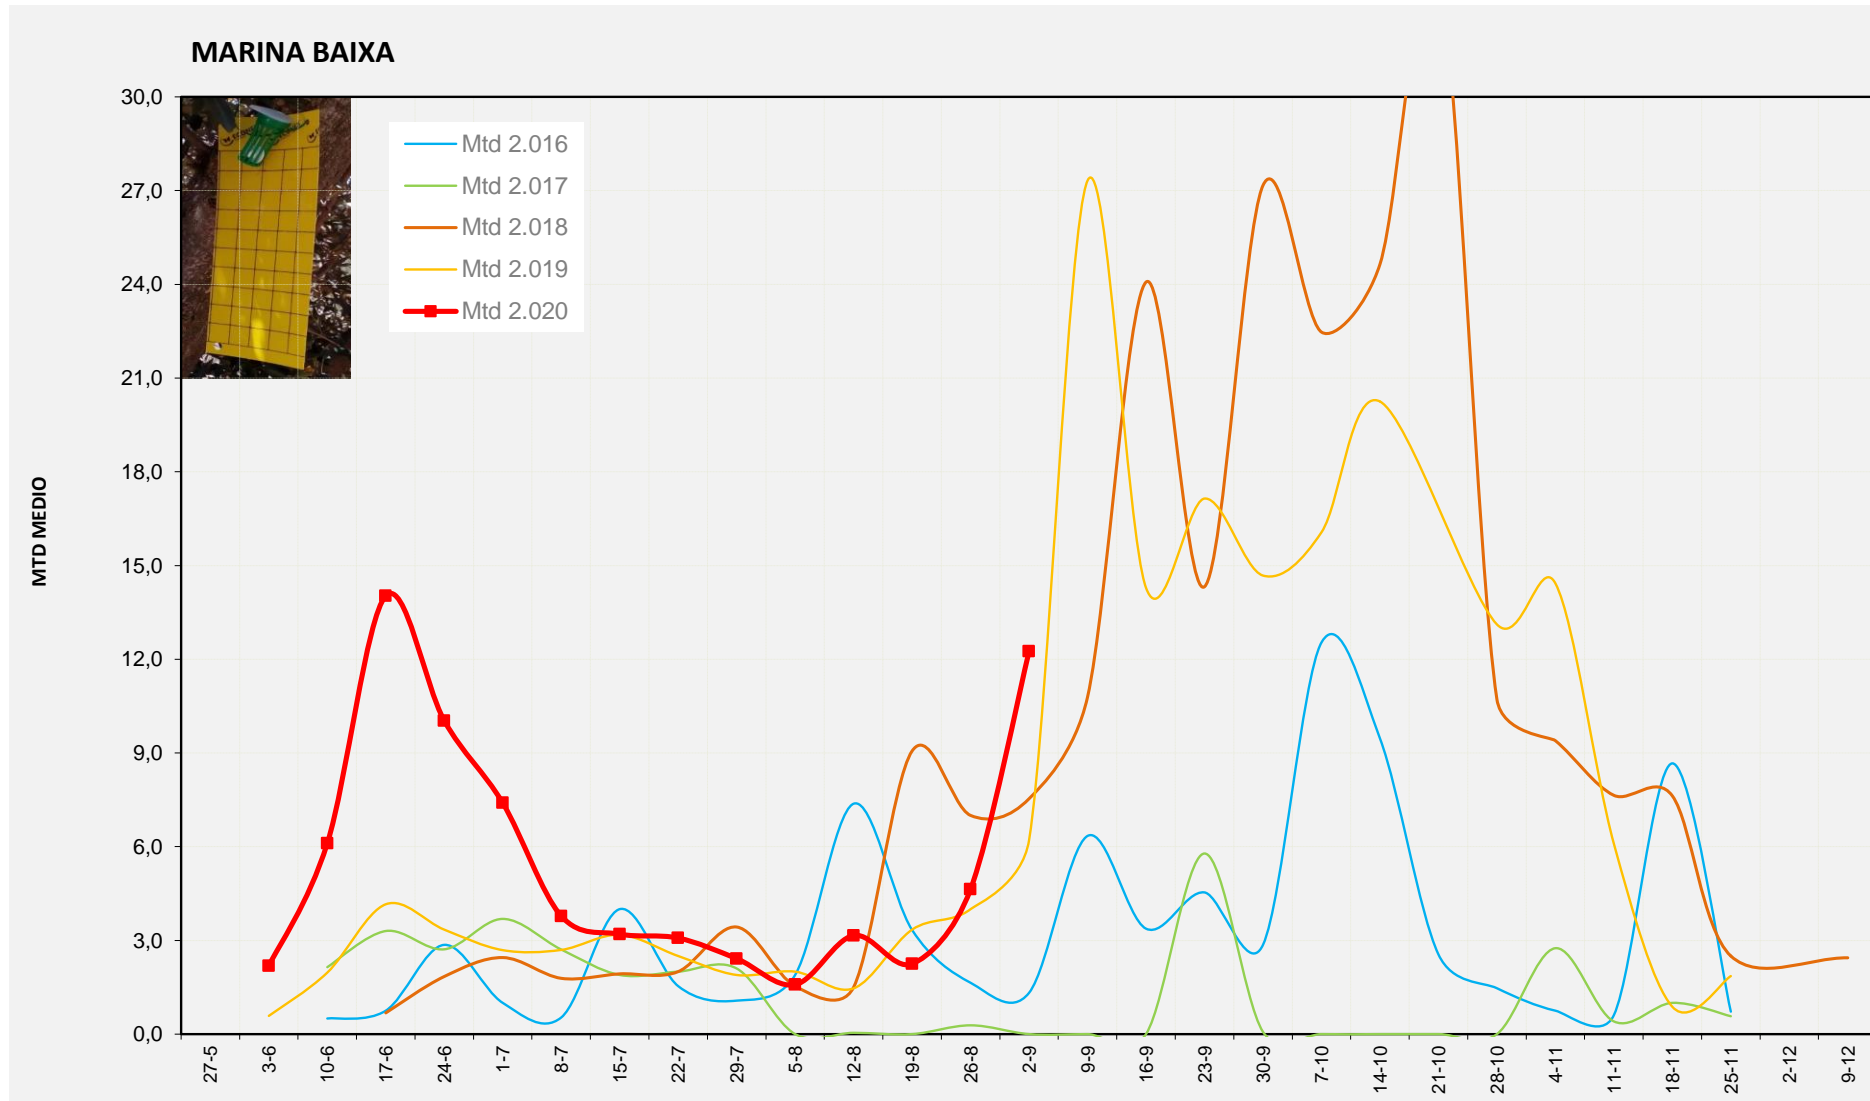

Setmana 36 MARINA BAIXA

Nº Trampes instal·lades: 4
% comptat última setmana: 100,00%

	MTD MITJÀ
2.016	1,32
2.017	0,00
2.018	7,54
2.019	6,21
2.020	12,25

MTD: Mosques/Trampa/Dia