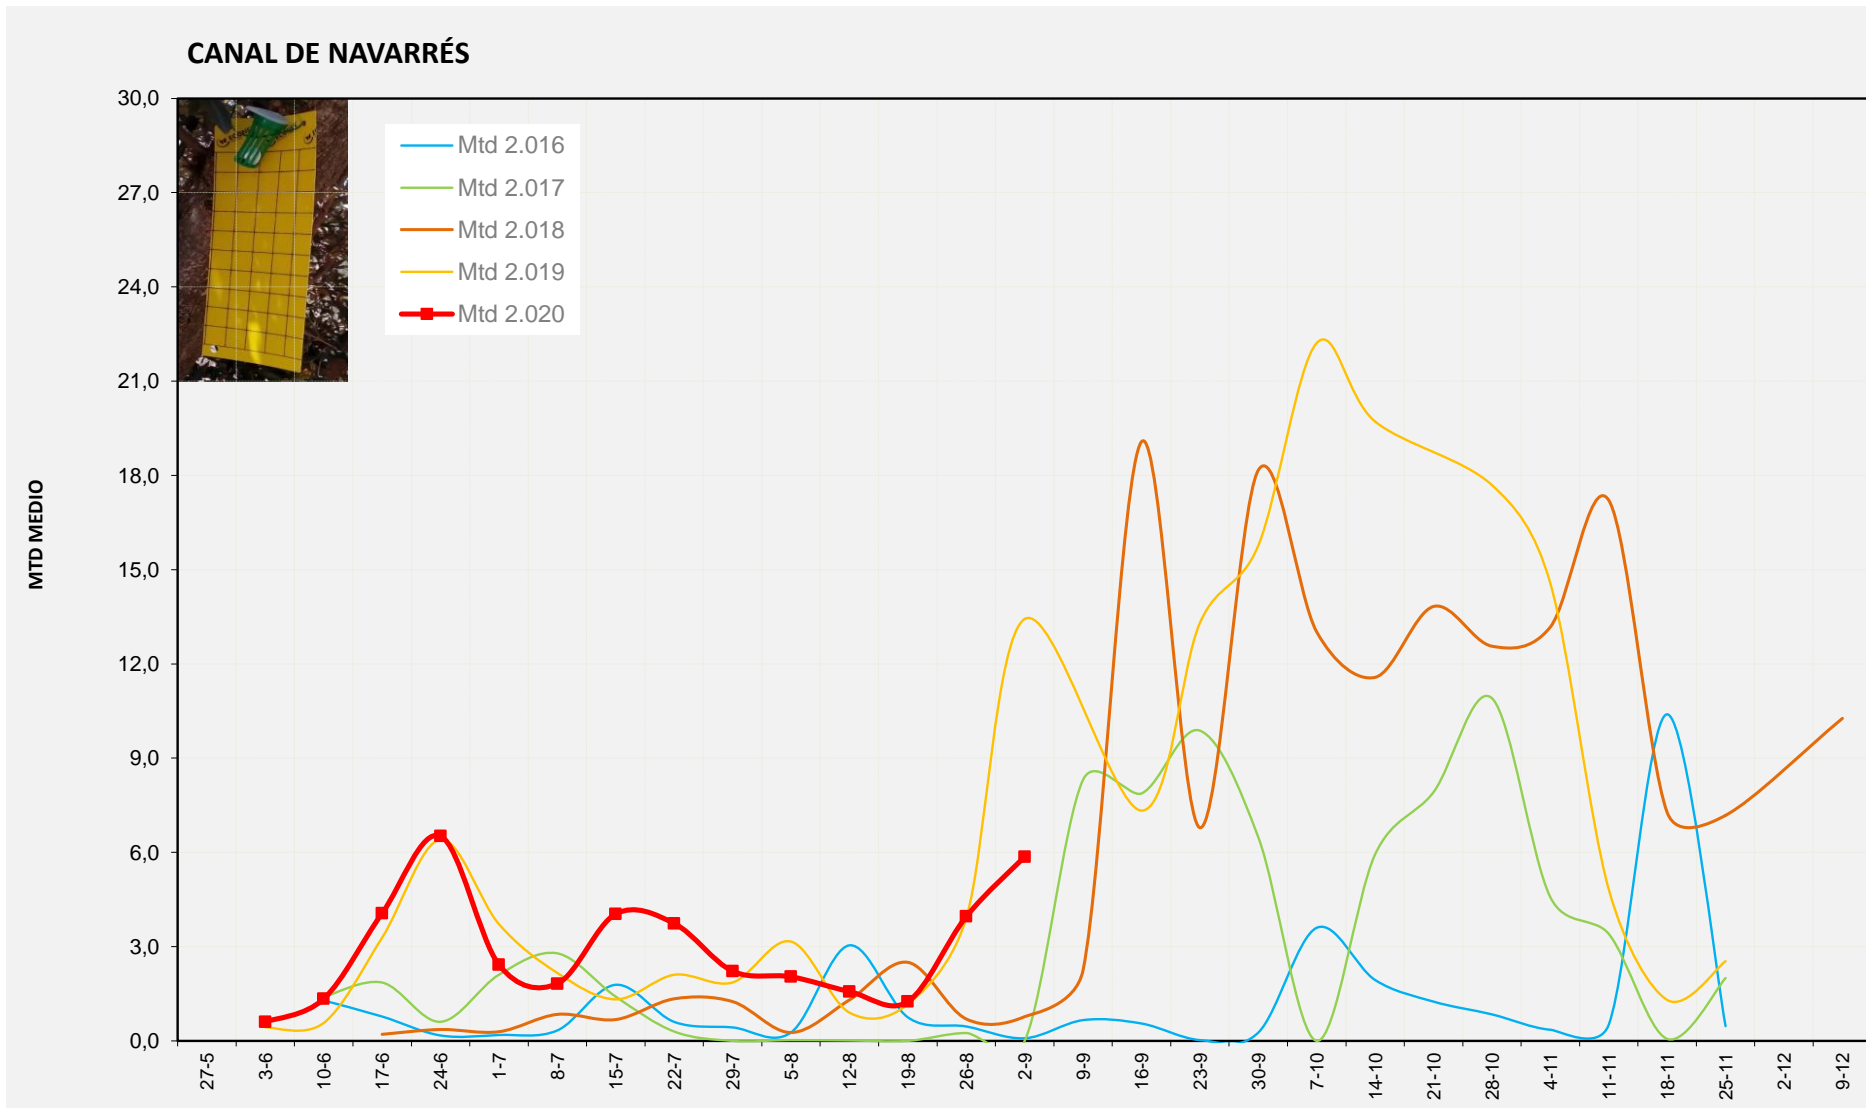

Setmana 36 CANAL DE NAVARRÉS

Nº Trampes instal·lades: 8
% comptat última setmana: 100,00%

MTD MITJÀ	
2.016	0,08
2.017	0,00
2.018	0,77
2.019	13,43
2.020	5,86

MTD: Mosques/Trampa/Dia