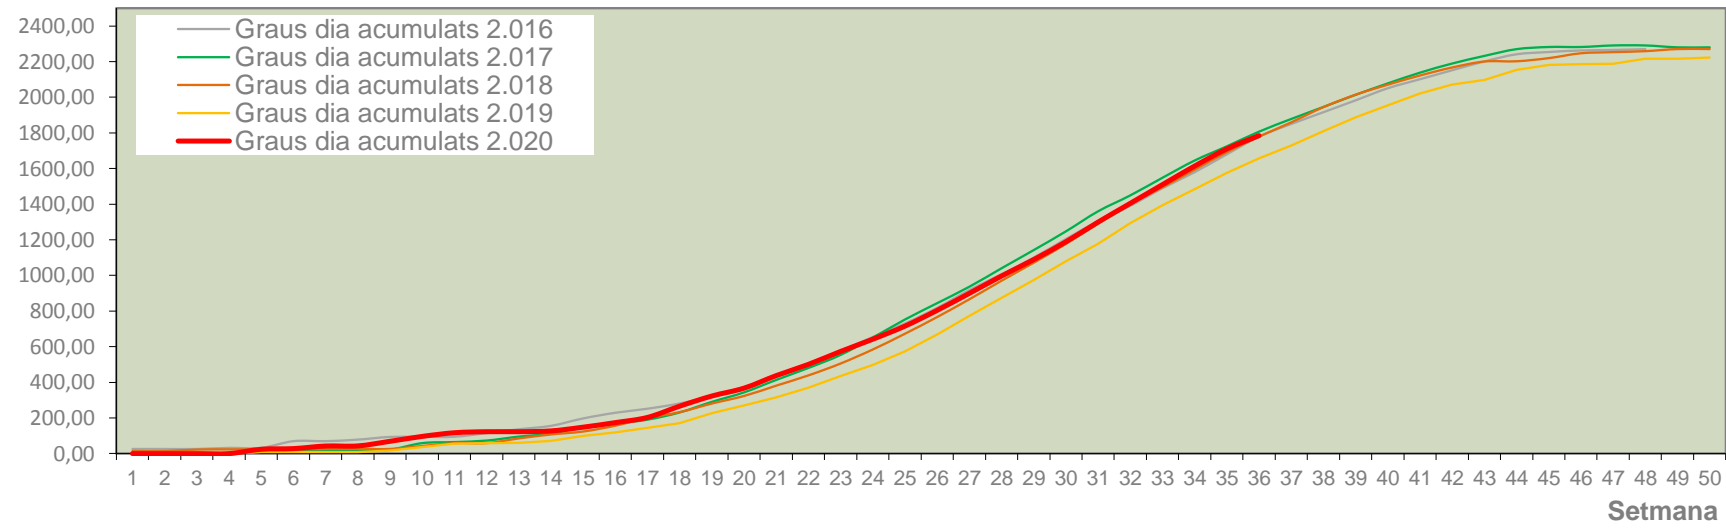

Nº Trampes instal·lades: 6
 % comptat última setmana: 100,00%

MTD MITJÀ	
2.016	0,22
2.017	0,03
2.018	2,76
2.019	4,27
2.020	1,76

MTD: Mosques/Trampa/Dia

Dades climàtiques

Temperatura llindar a partir de la qual s'acumulen graus dia: 9°C

Graus.dia

Integral tèrmica zona oleícola 2.020

Graus °C

Temperatura mitjana en zona oleícola 2.020