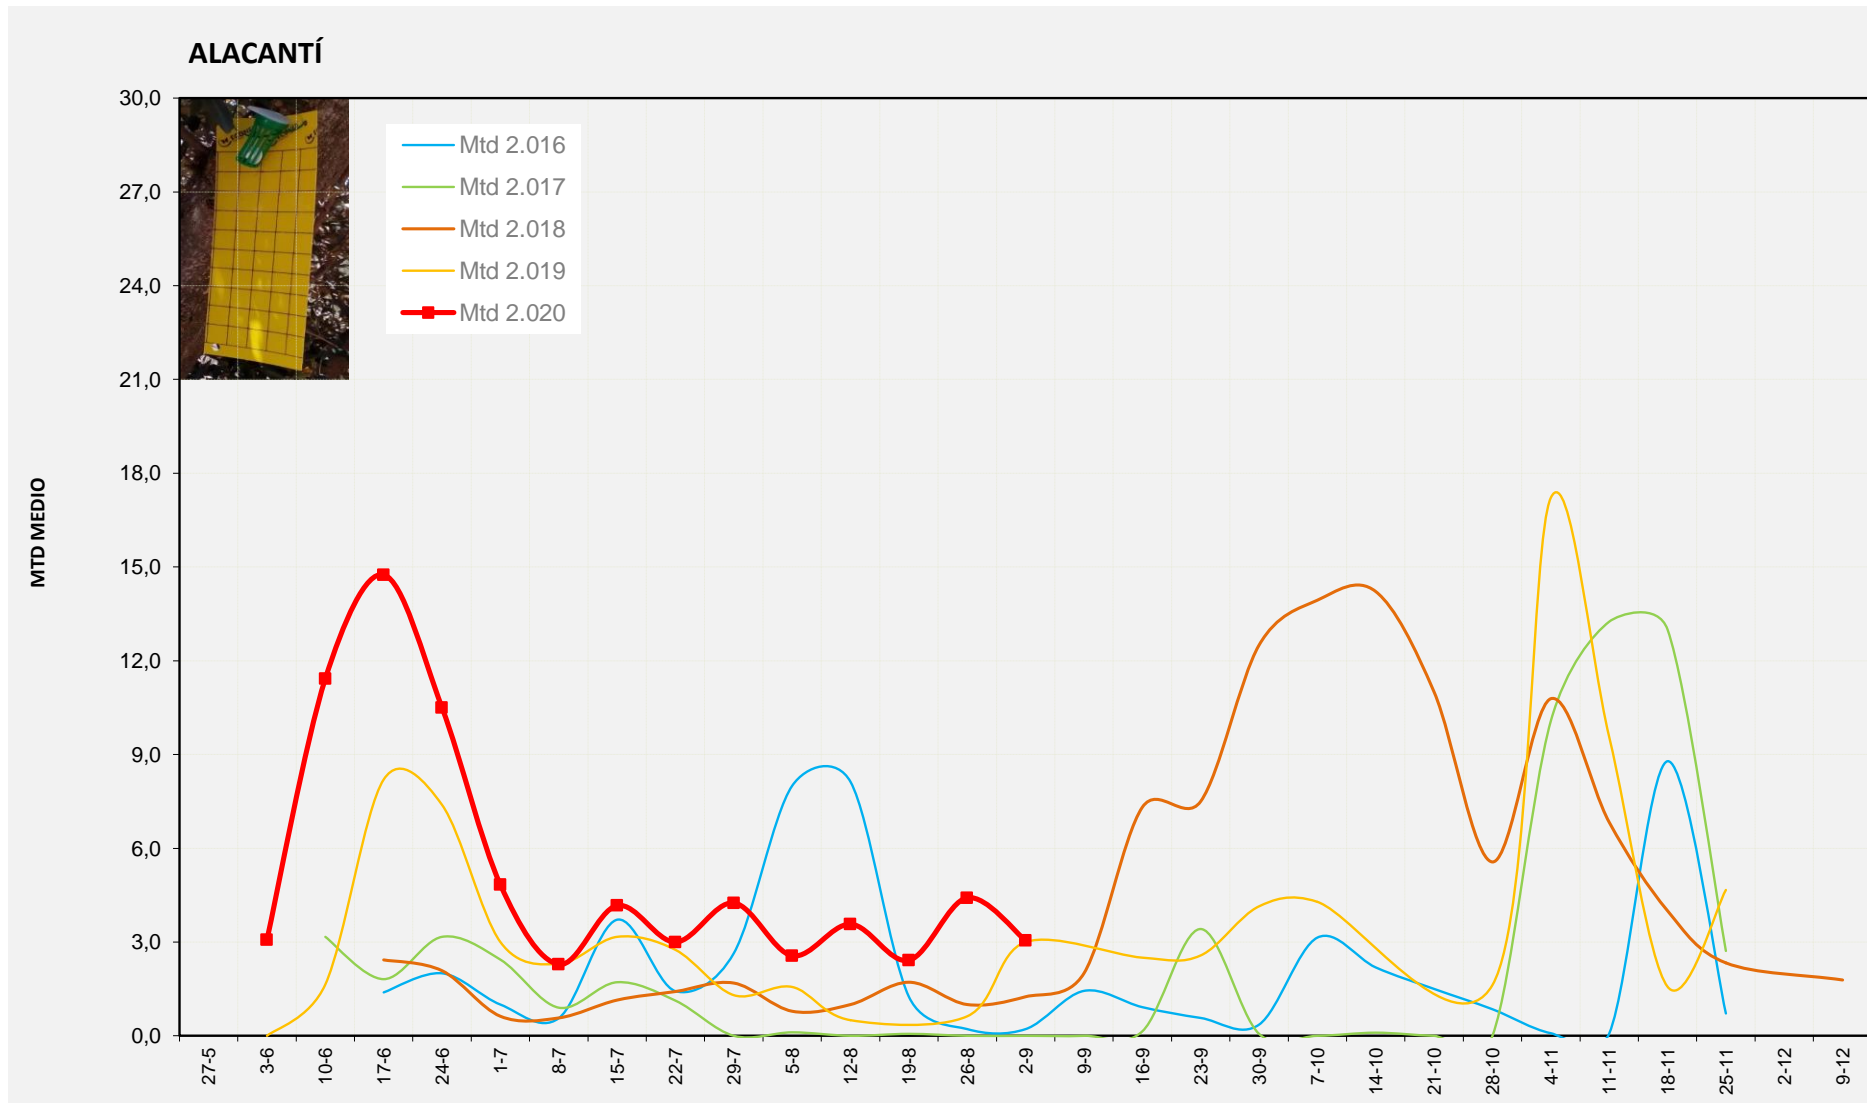

MTD: Mosques/Trampa/Dia

Setmana 36 ALACANTÍ

Nº Trampes instal·lades: 2
 % comptat última setmana: 100,00%

MTD MITJÀ	
2.016	0,21
2.017	0,00
2.018	1,25
2.019	3,00
2.020	3,05

MTD: Mosques/Trampa/Dia

Setmana 36 VINALOPÓ MITJÀ