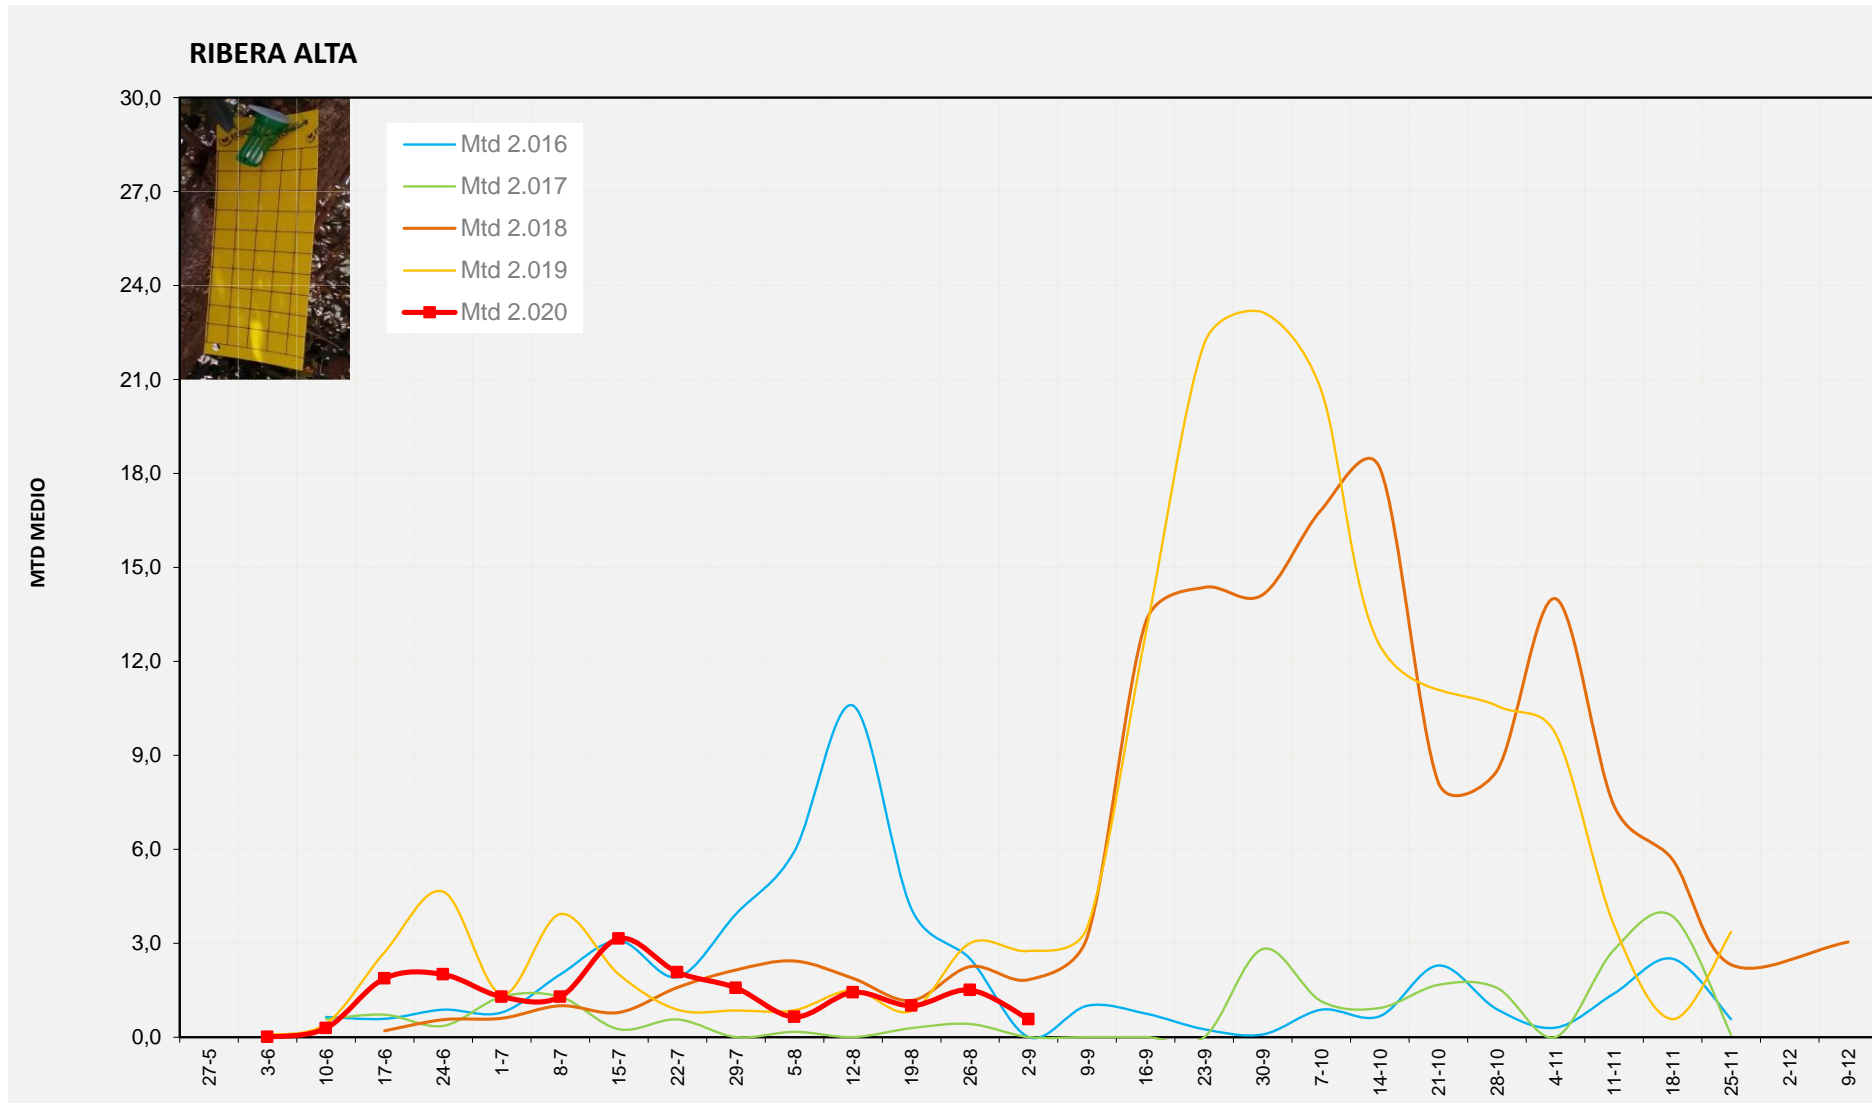

Setmana 36 RIBERA ALTA

Nº Trampes instal·lades: 2
% comptat última setmana: 100,00%

MTD MITJÀ	
2.016	0,00
2.017	0,00
2.018	1,83
2.019	2,75
2.020	0,57

MTD: Mosques/Trampa/Dia