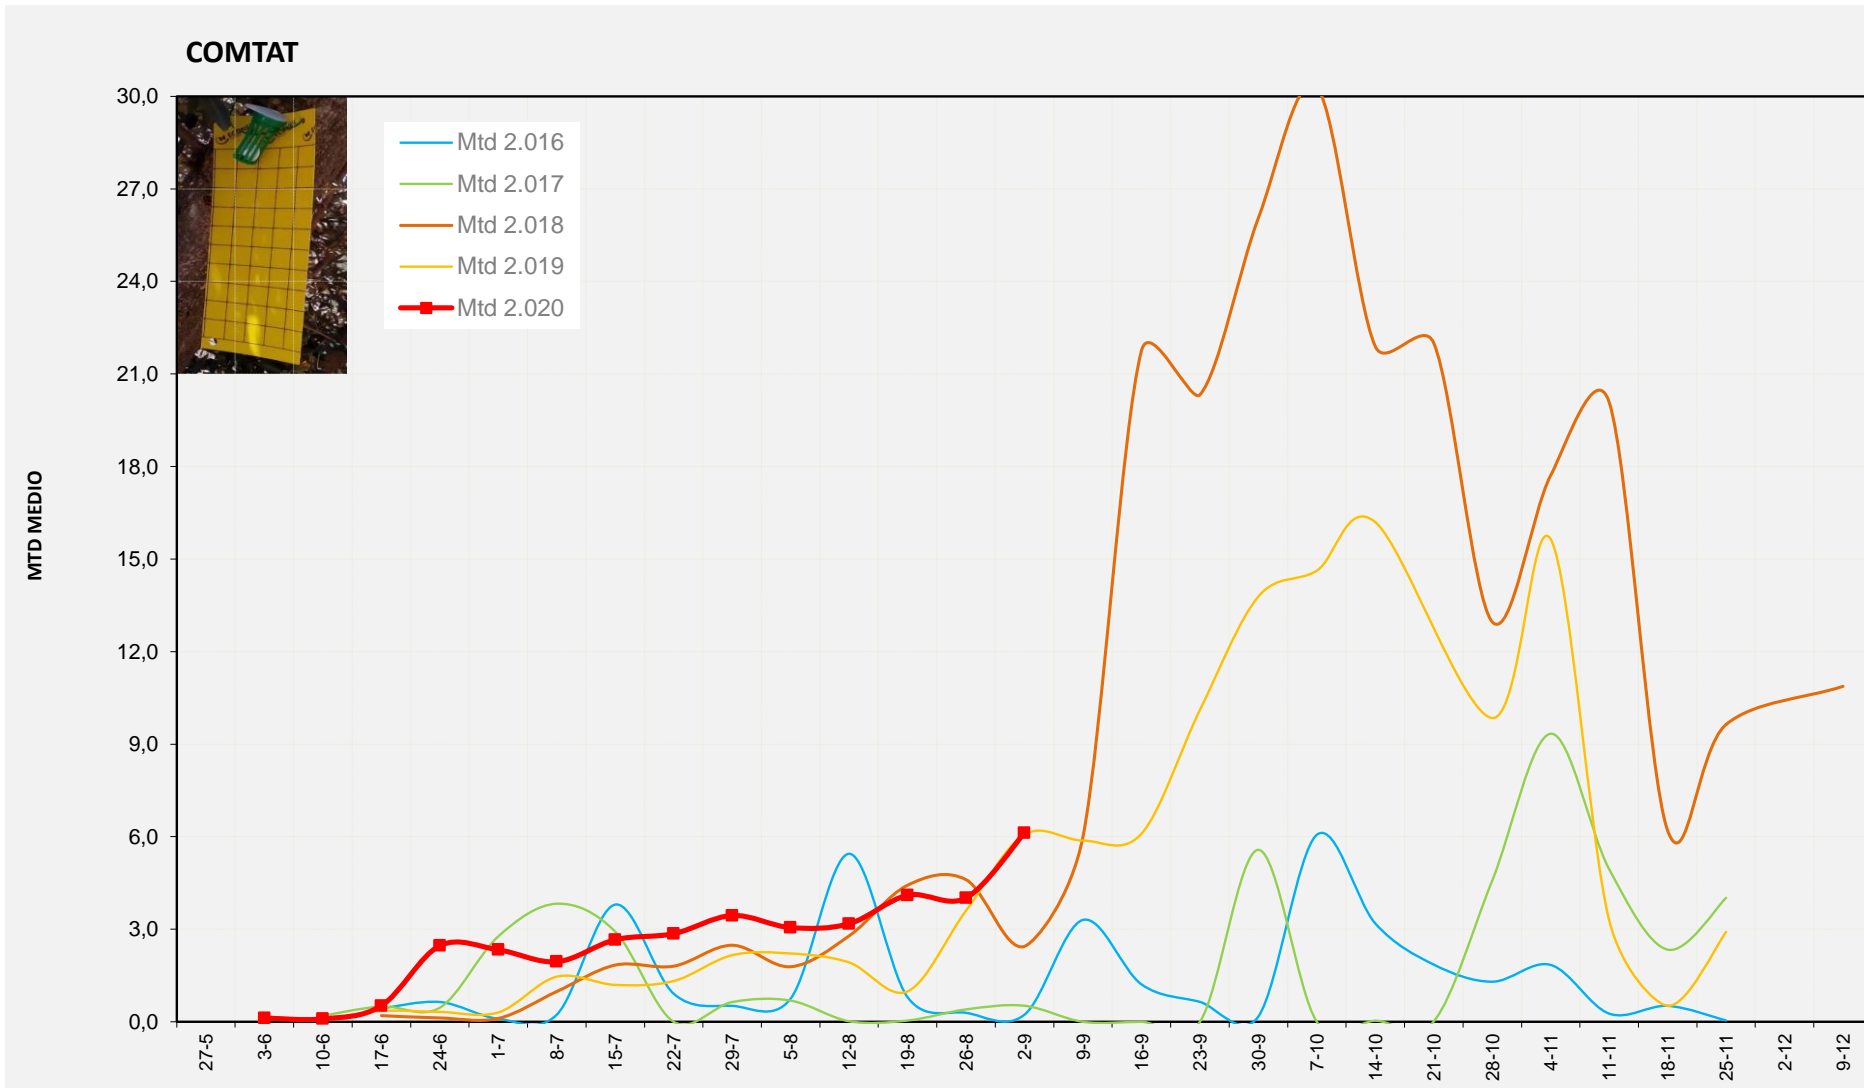

MTD: Mosques/Trampa/Dia

Setmana 36 COMTAT

Nº Trampes instal·lades: 8
 % comptat última setmana: 100,00%

MTD MITJÀ	
2.016	0,23
2.017	0,52
2.018	2,45
2.019	6,07
2.020	6,13

MTD: Mosques/Trampa/Dia

Setmana 36 MARINA BAIXA