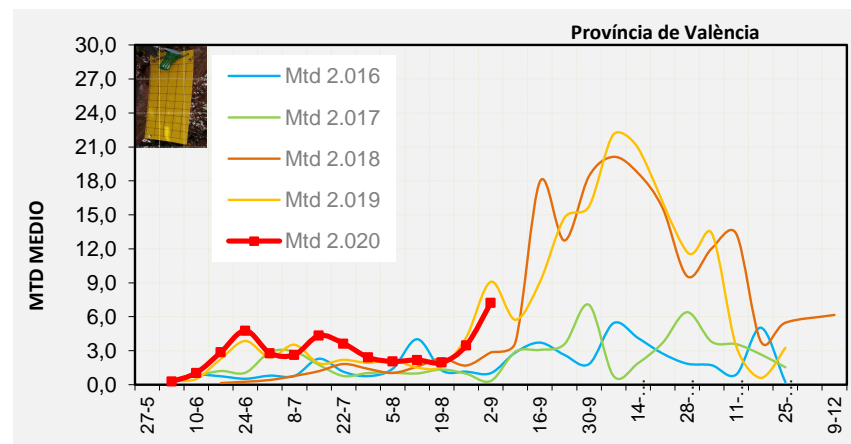

% comptat última setmana: 100,00%

% comptat última setmana: 100,00%