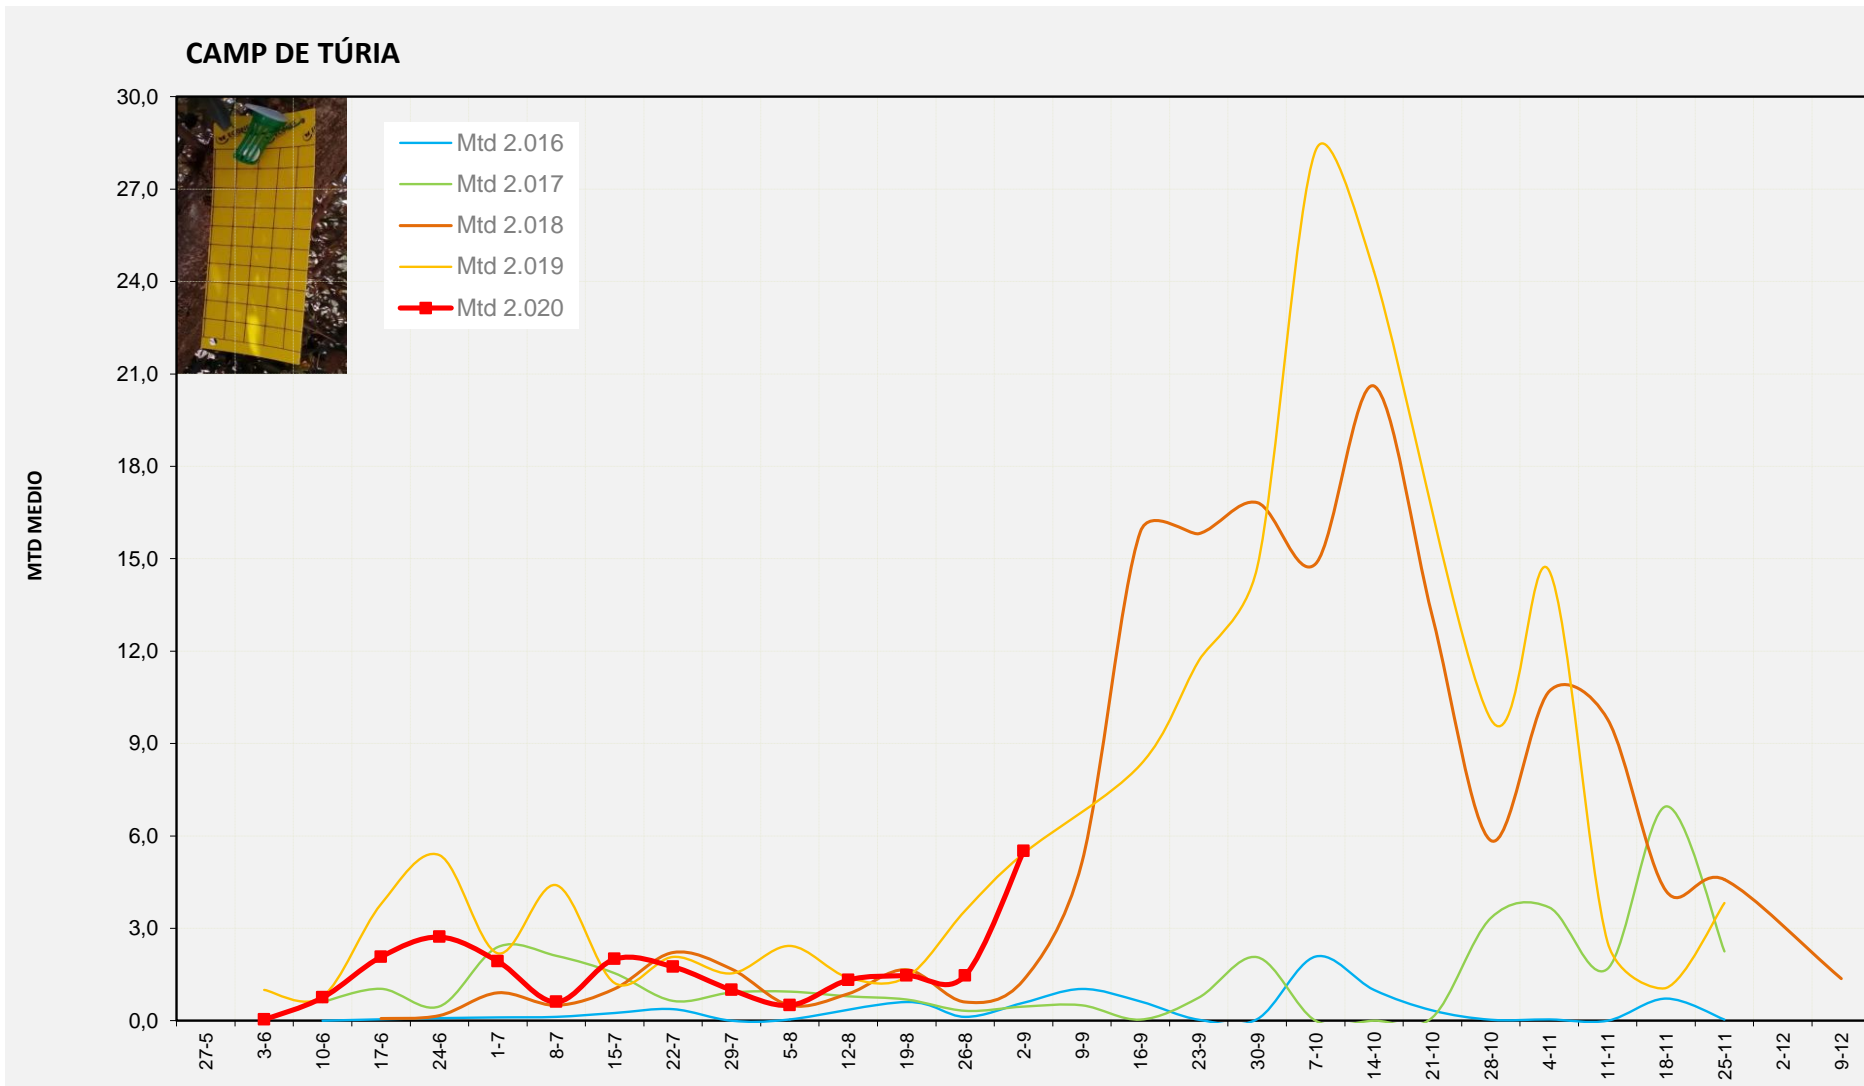

MTD MITJÀ	
2.016	0,58
2.017	0,46
2.018	1,32
2.019	5,43
2.020	5,50

MTD: Mosques/Trampa/Dia

Setmana 36 RIBERA ALTA

Nº Trampes instal·lades: 2
 % comptat última setmana: 100,00%

MTD MITJÀ	
2.016	0,00
2.017	0,00
2.018	1,83
2.019	2,75
2.020	0,57