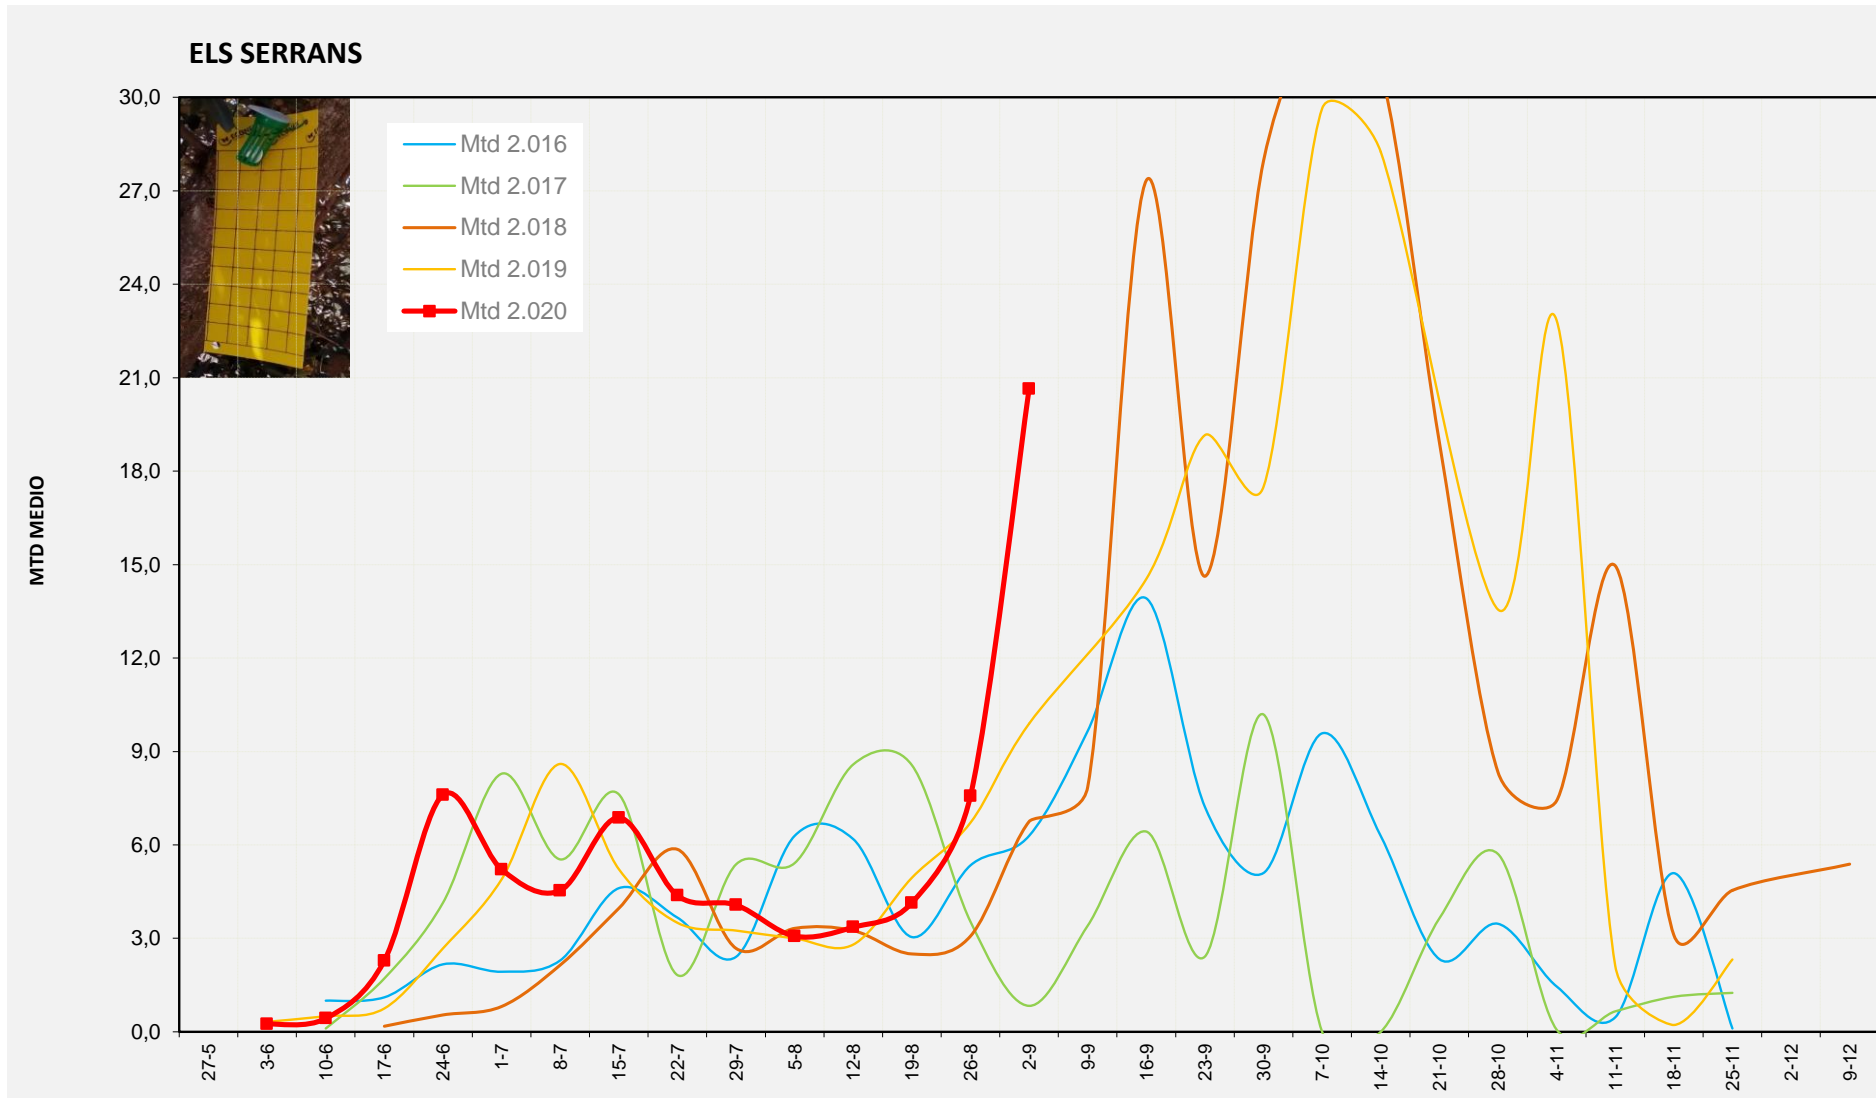

Setmana 36 ELS SERRANS

Nº Trampes instal·lades: 4
% comptat última setmana: 100,00%

MTD MITJÀ	
2.016	6,29
2.017	0,83
2.018	6,75
2.019	9,89
2.020	20,64

MTD: Mosques/Trampa/Dia