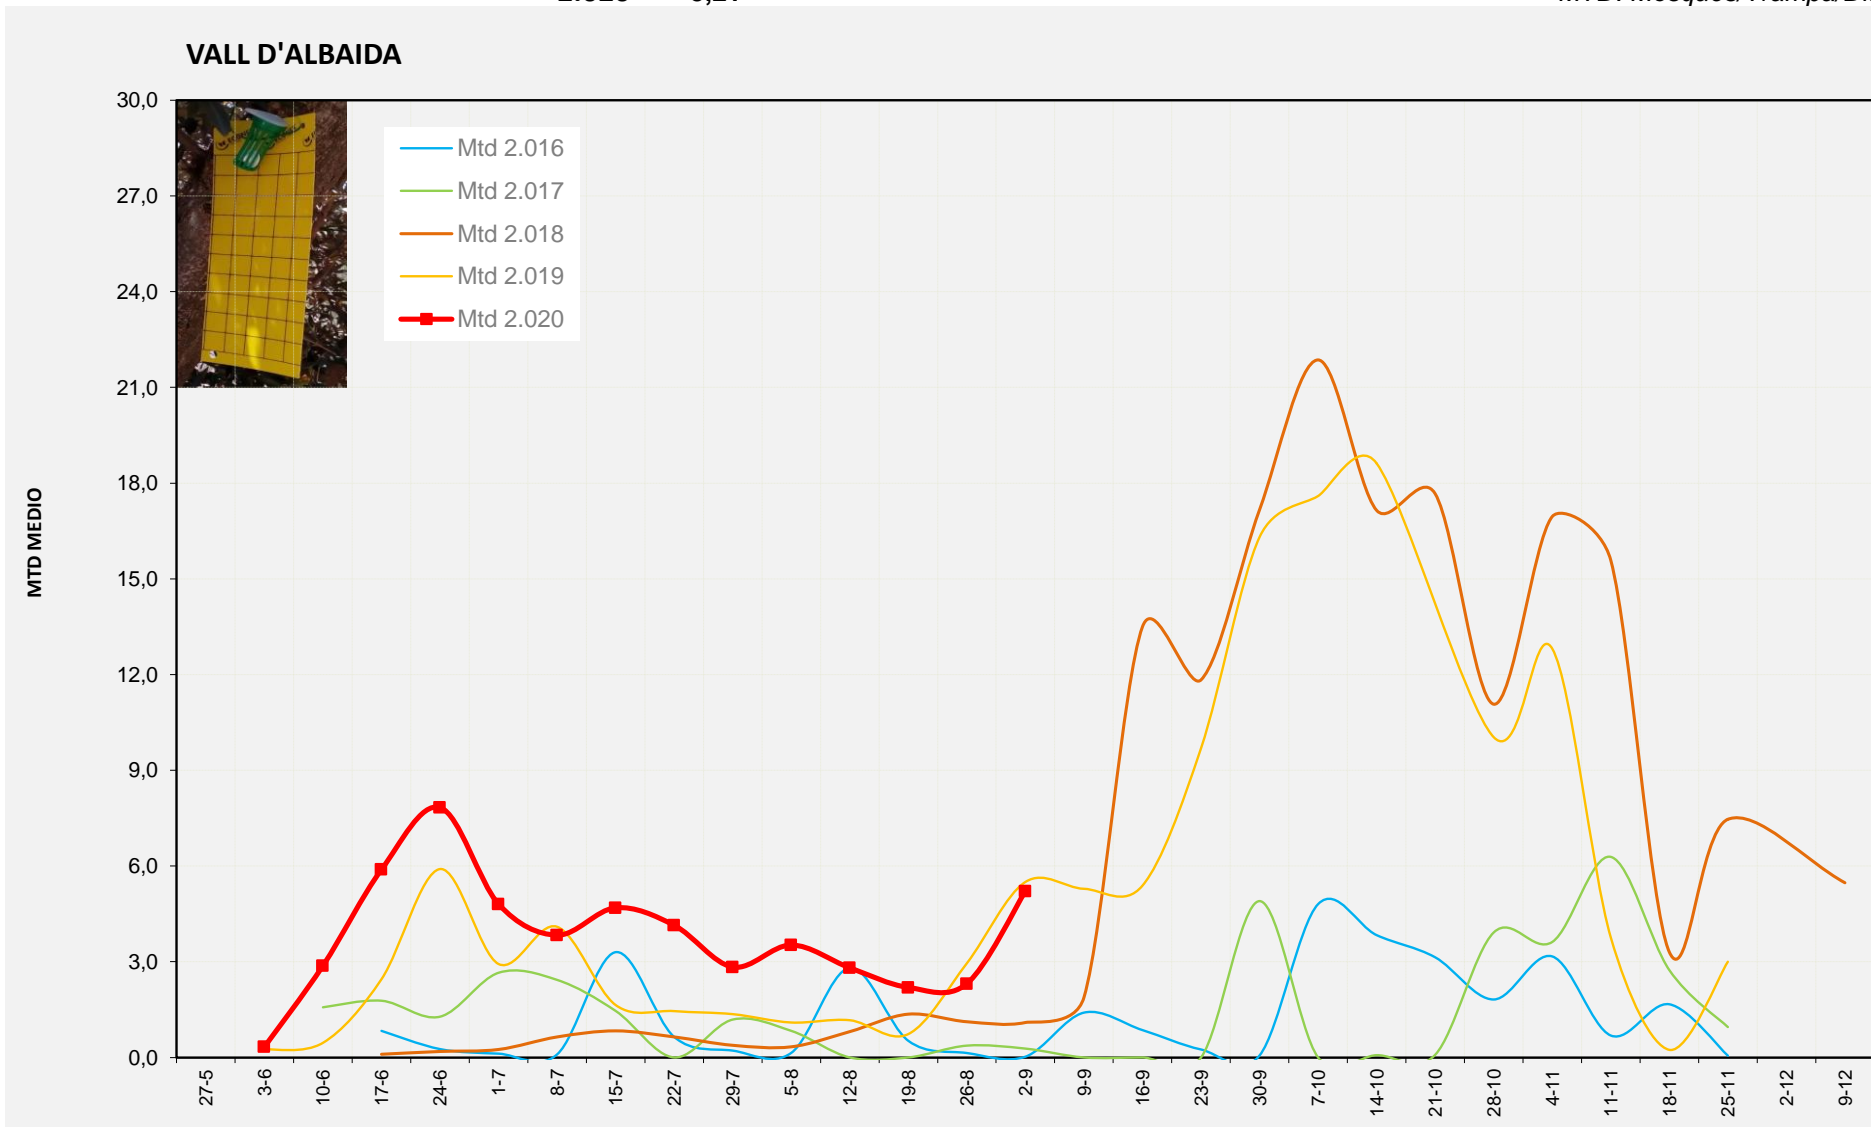

Setmana 36 VALL D'ALBAIDA

Nº Trampes instal·lades: 6
% comptat última setmana: 100,00%

MTD MITJÀ	
2.016	0,02
2.017	0,28
2.018	1,10
2.019	5,50
2.020	5,21

MTD: Mosques/Trampa/Dia