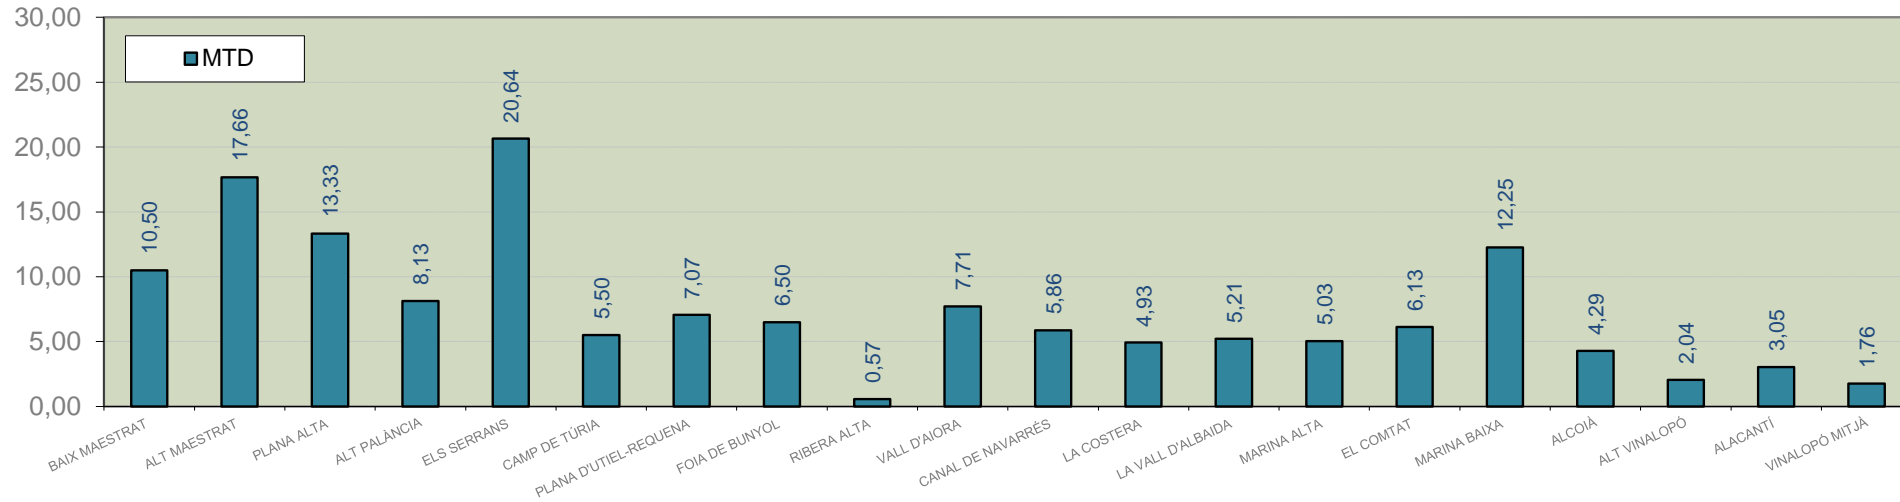

LA VALL D'ALBAIDA

ALACANT

MARINA ALTA

EL COMTAT

MARINA BAIXA

ALCOIÀ

ALT VINALOPÓ

ALACANTÍ

VINALOPÓ MITJÀ

Setmana 36 Resum per zones

MTD: Mosques/Trampa/Dia

MTD BACTROCERA OLEAE

% TRAMPES REVISADES

Setmana 36 Isomosques. Nivells poblacionals i tendència de la població silvestre

Nivell Poblacional Punts de control *Bactrocera oleae* 2.020

Tendència Punts de control *Bactrocera oleae* 2.020

Setmana 36 Corba poblacional Comunitat Valenciana

MTD mateixa setmana

2.016	1,39
2.017	0,26
2.018	2,99
2.019	8,77
2.020	7,74

% comptat última setmana: 100,00%