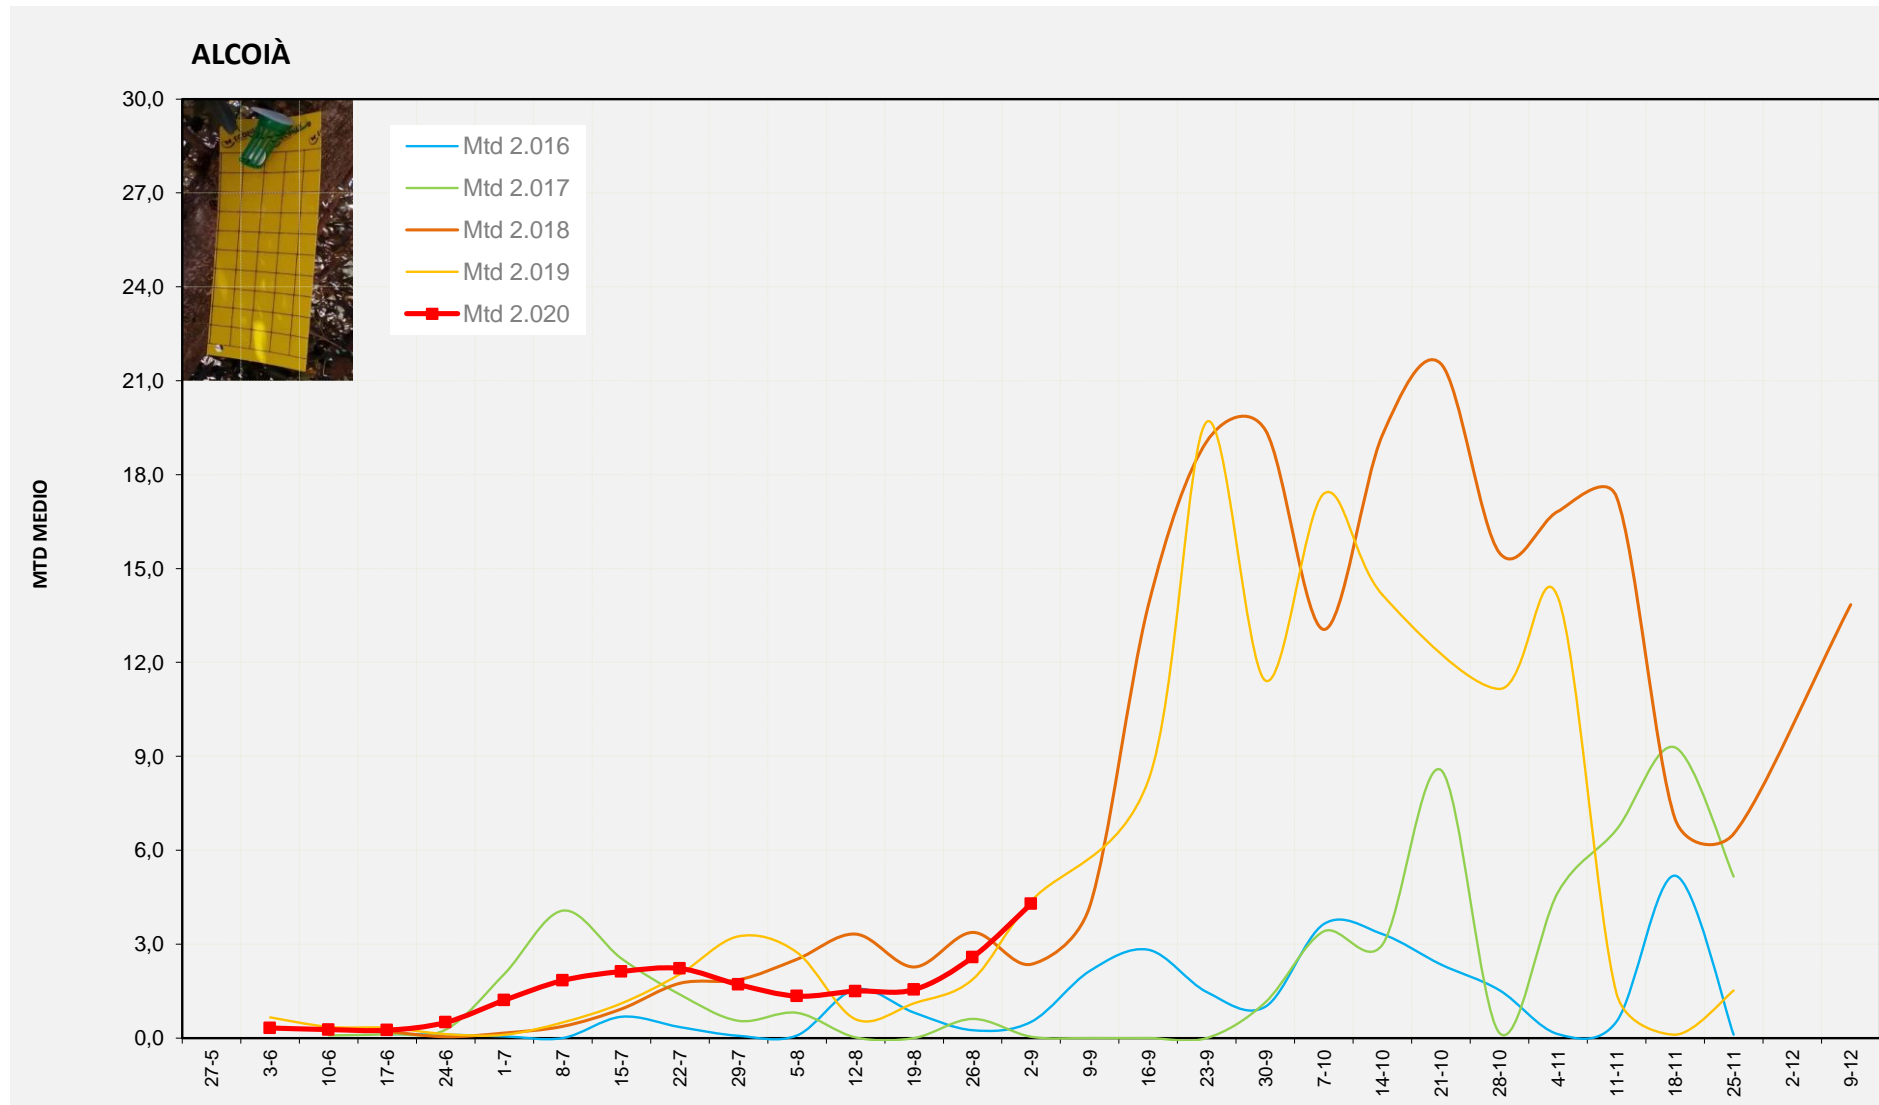

MTD MITJÀ	
2.016	0,52
2.017	0,04
2.018	2,36
2.019	4,38
2.020	4,29

MTD: Mosques/Trampa/Dia

Setmana 36 ALT VINALOPÓ

Nº Trampes instal·lades: 8
 % comptat última setmana: 100,00%

	MTD MITJÀ
2.016	0,46
2.017	0,04
2.018	2,23
2.019	3,58
2.020	2,04