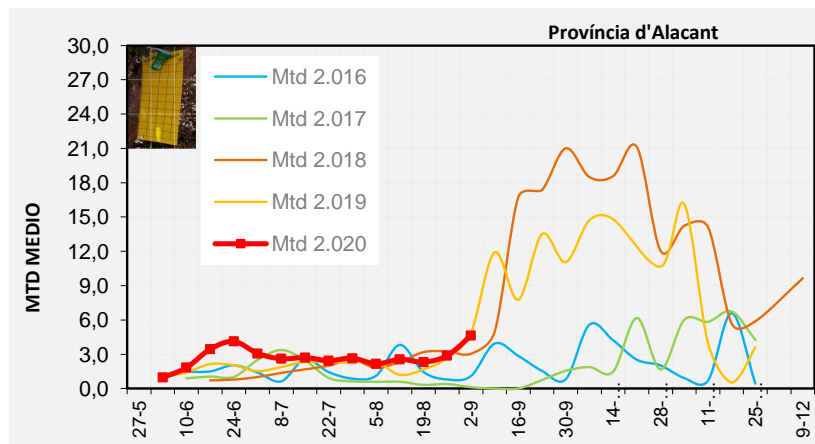

% comptat última setmana: 100,00%

% comptat última setmana: 100,00%