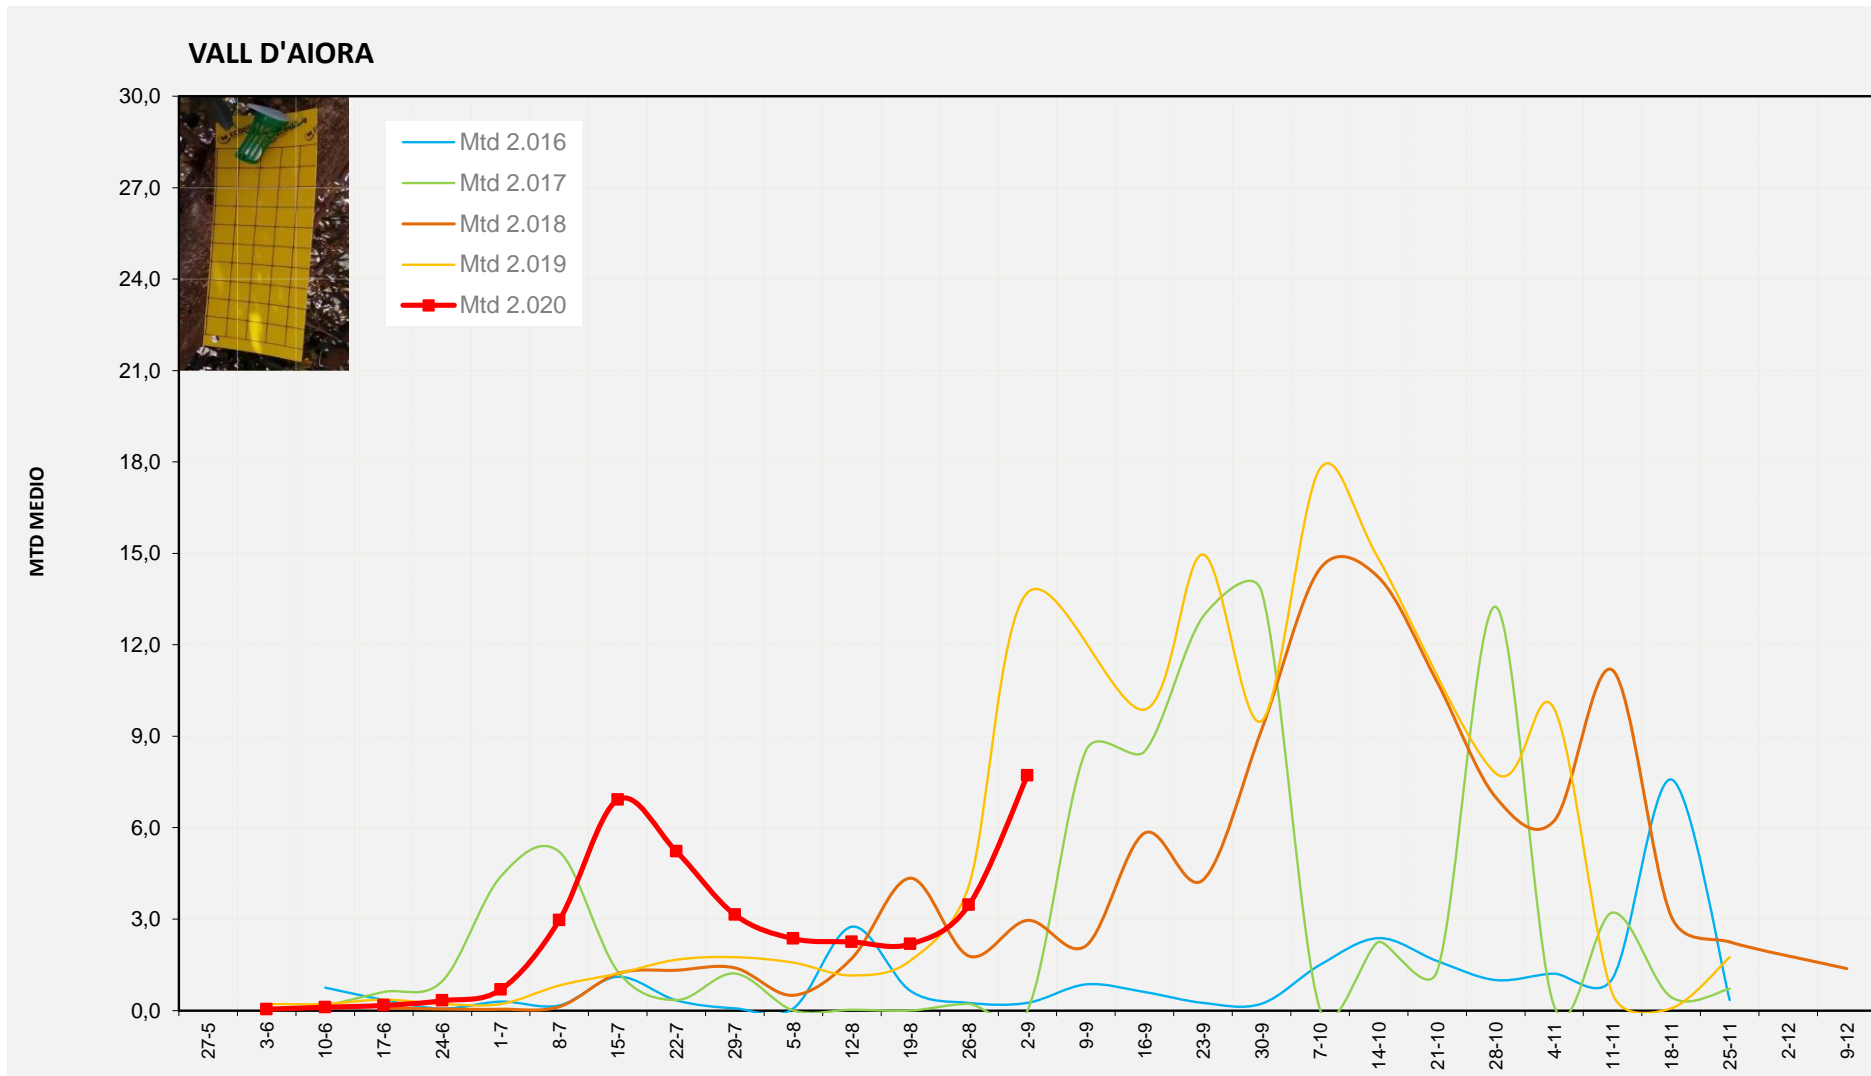

MTD: Mosques/Trampa/Dia

Setmana 36 VALL D'AIORA

Nº Trampes instal·lades: 4
 % comptat última setmana: 100,00%

MTD MITJÀ	
2.016	0,25
2.017	0,00
2.018	2,96
2.019	13,71
2.020	7,71

MTD: Mosques/Trampa/Dia

Setmana 36 CANAL DE NAVARRÉS