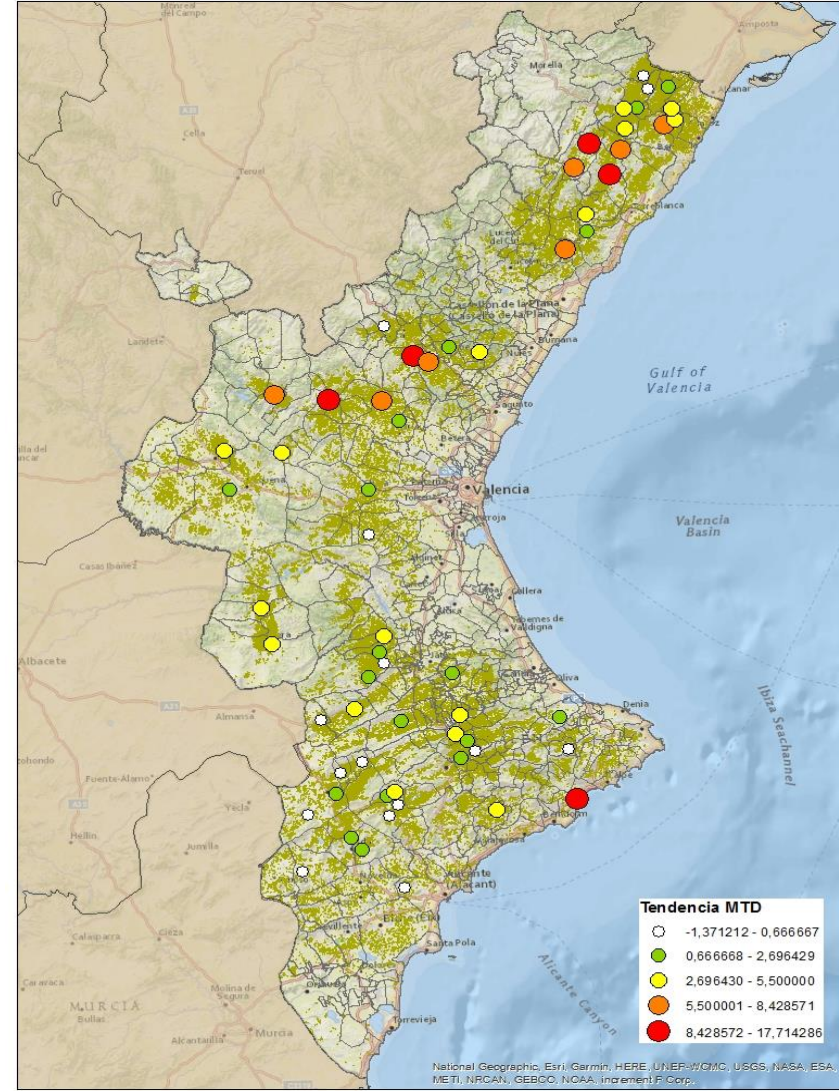

LA VALL D'ALBAIDA

ALACANT

MARINA ALTA

EL COMTAT

MARINA BAIXA

ALCOIÀ

ALT VINALOPÓ

ALACANTÍ

VINALOPÓ MITJÀ

Setmana 36 Resum per zones

MTD: Mosques/Trampa/Dia

MTD BACTROCERA OLEAE

% TRAMPES REVISADES

Setmana 36 Isomosques. Nivells poblacionals i tendència de la població silvestre

Nivell Poblacional Punts de control *Bactrocera oleae* 2.020

Tendència Punts de control *Bactrocera oleae* 2.020

Setmana 36 Corba poblacional Comunitat Valenciana

MTD mateixa setmana

2.016	1,39
2.017	0,26
2.018	2,99
2.019	8,77
2.020	7,74

% comptat última setmana: 100,00%