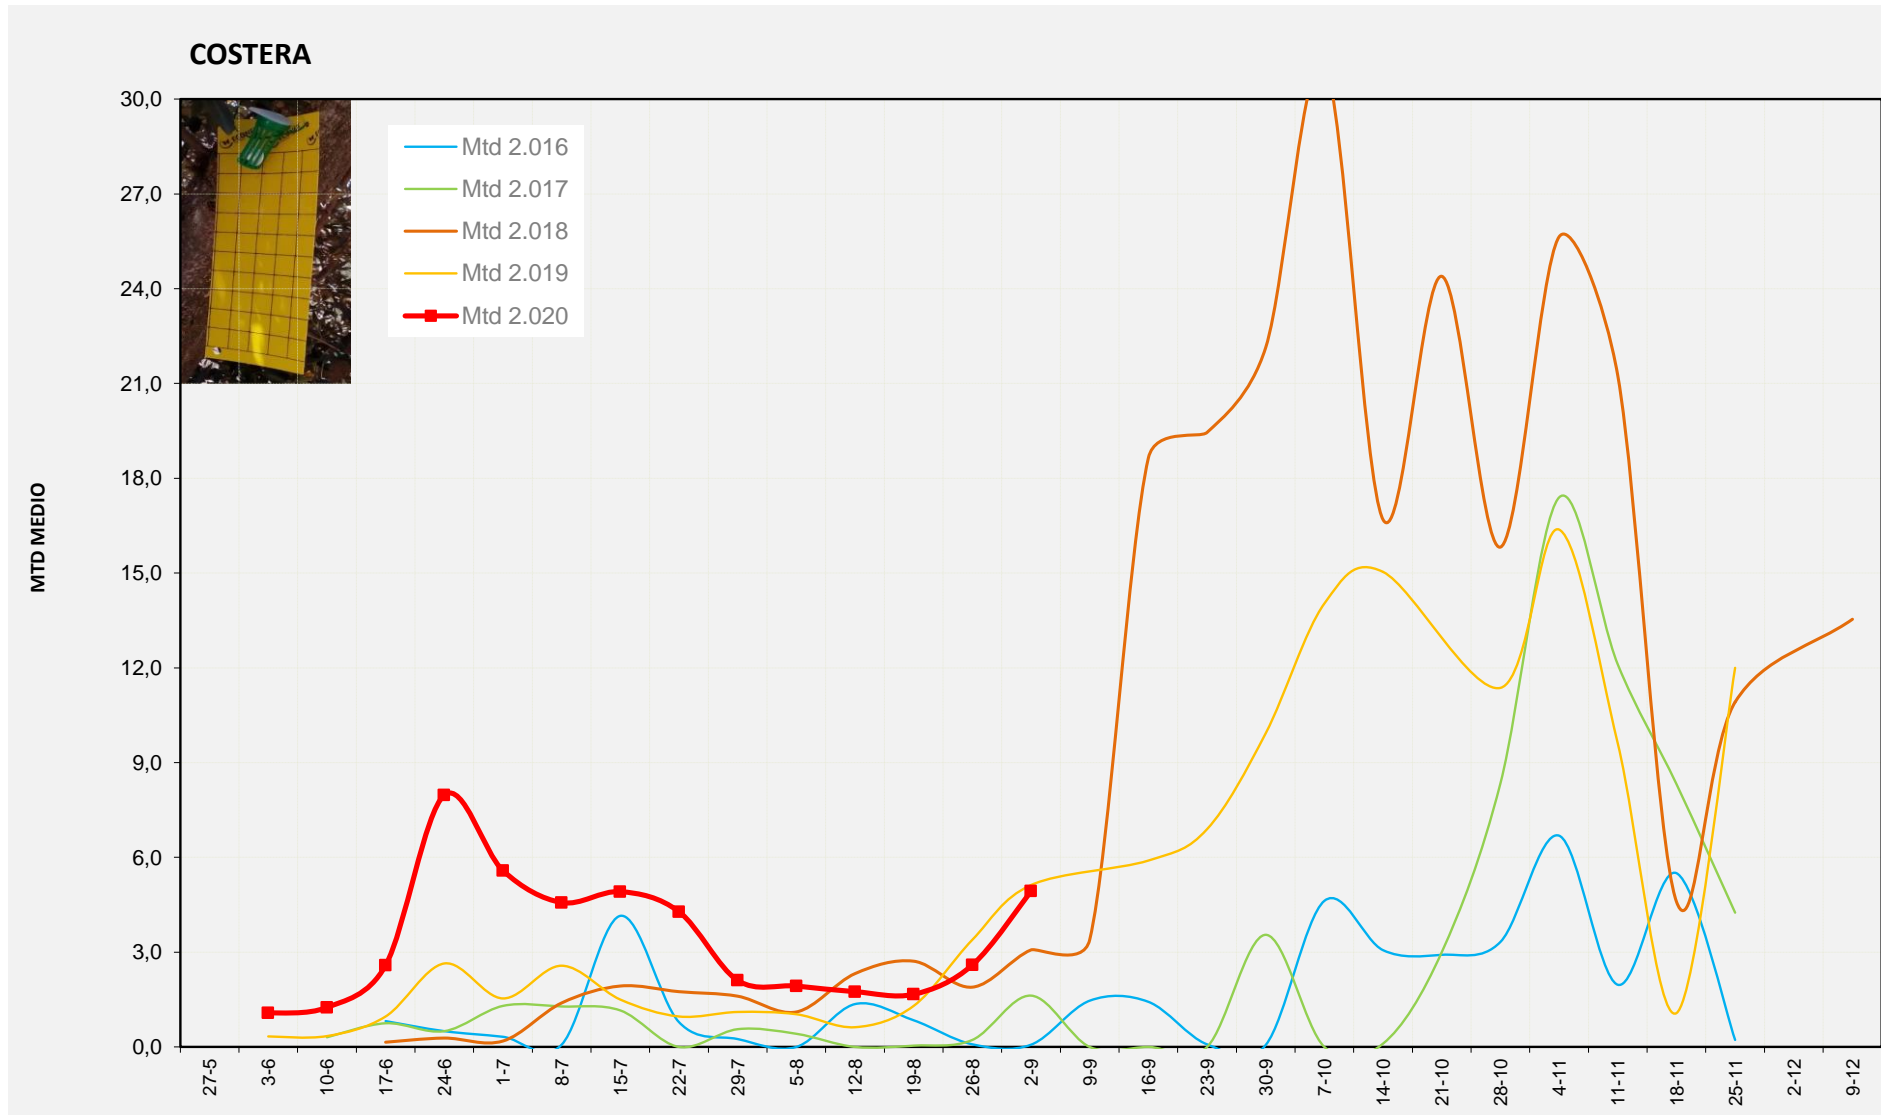

Setmana 36 COSTERA

Nº Trampes instal·lades: 4
% comptat última setmana: 100,00%

MTD MITJÀ	
2.016	0,07
2.017	1,63
2.018	3,07
2.019	5,13
2.020	4,93

MTD: Mosques/Trampa/Dia