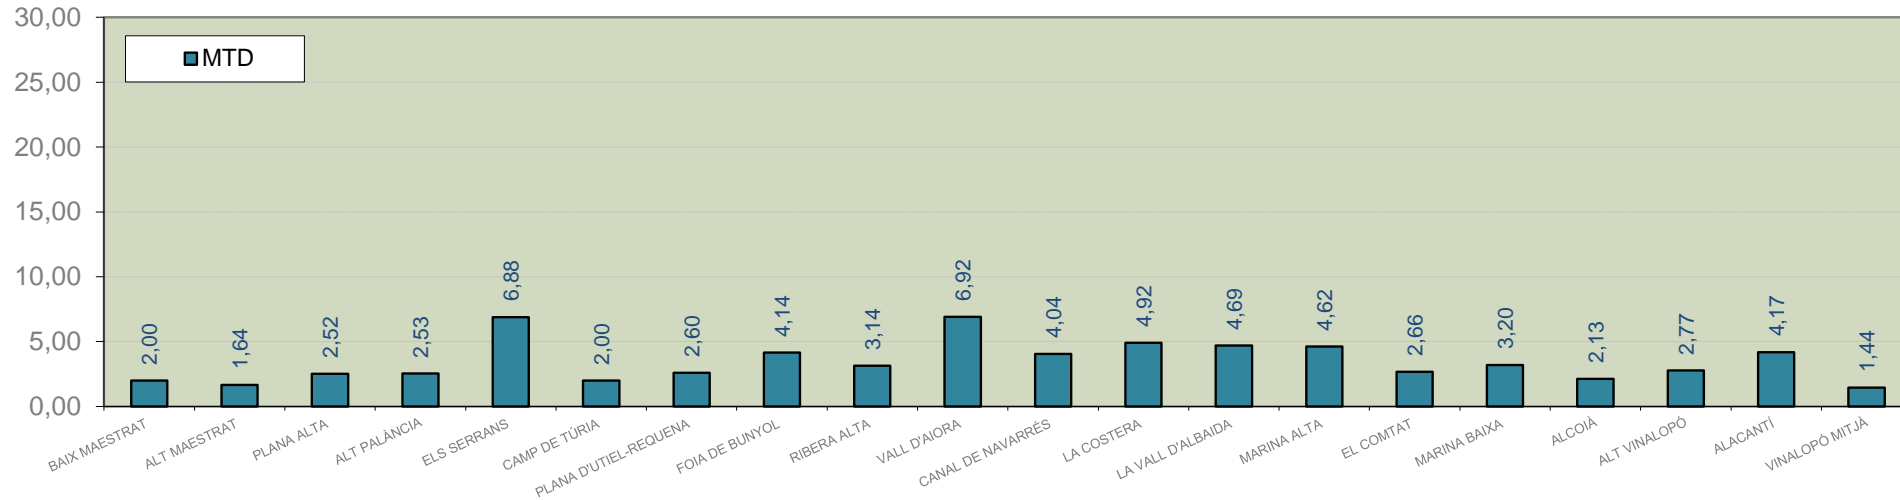

ALACANT

MARINA ALTA
EL COMTAT
MARINA BAIXA
ALCOIÀ
ALT VINALOPÓ
ALACANTÍ
VINALOPÓ MITJÀ

Setmana 29 Resum per zones

MTD: Mosques/Trampa/Dia

MTD BACTROCERA OLEAE

% TRAMPES REVISADES

Setmana 29 Isomosques. Nivells poblacionals i tendència de la població silvestre

Nivell Poblacional Punts de control *Bactrocera oleae* 2.020

Tendència Punts de control *Bactrocera oleae* 2.020

Setmana 29 Corba poblacional Comunitat Valenciana

MTD mateixa setmana

2.016	1,97
2.017	2,09
2.018	1,18
2.019	2,02
2.020	3,07