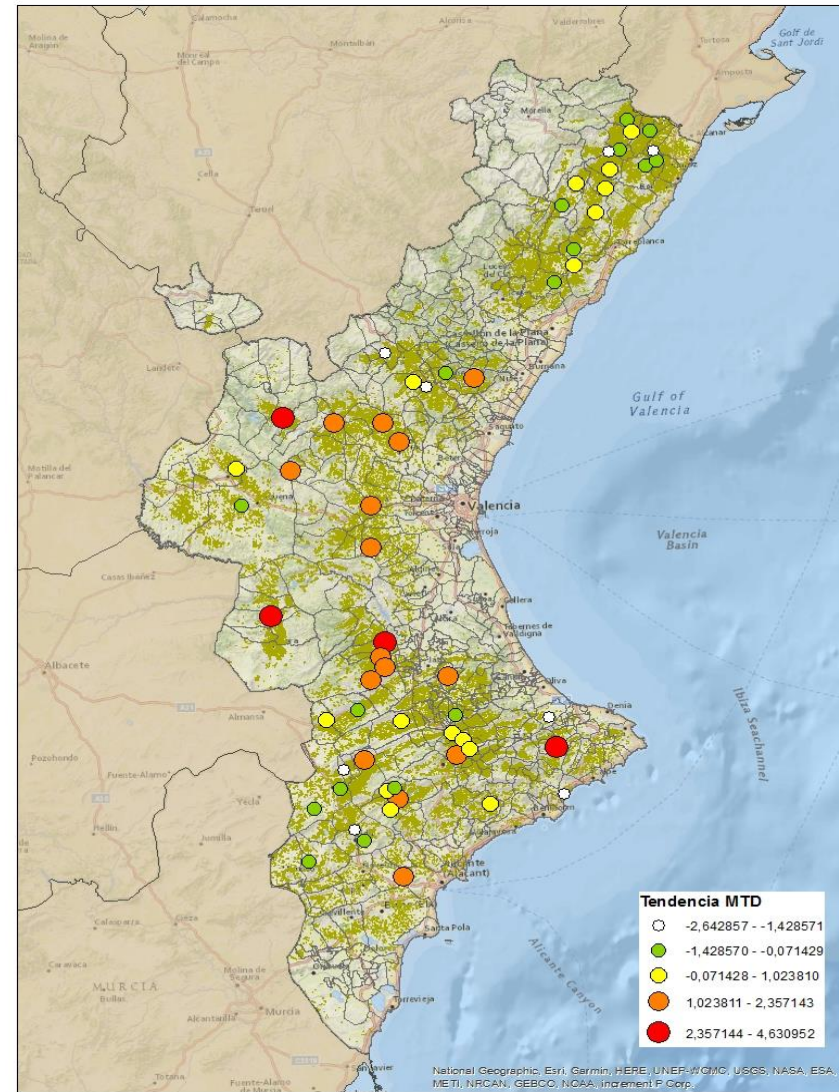

Nivells poblacionals per província

Nivells poblacionals per comarca

CASTELLÓ

BAIX MAESTRAT
ALT MAESTRAT
PLANA ALTA
ALT PALÀNCIA

VALÈNCIA

ELS SERRANS
CAMP DE TÚRIA
PLANA D'UTIEL-REQUENA
FOIA DE BUNYOL
RIBERA ALTA
VALL D'AIORA
CANAL DE NAVARRÉS
LA COSTERA
LA VALL D'ALBAIDA

ALACANT

MARINA ALTA
EL COMTAT
MARINA BAIXA
ALCOIÀ
ALT VINALOPÓ
ALACANTÍ
VINALOPÓ MITJÀ

Setmana 29 Resum per zones

MTD: Mosques/Trampa/Dia

MTD BACTROCERA OLEAE

% TRAMPES REVISADES

Setmana 29 Isomosques. Nivells poblacionals i tendència de la població silvestre

Nivell Poblacional Punts de control *Bactrocera oleae* 2.020

Tendència Punts de control *Bactrocera oleae* 2.020

Setmana 29 Corba poblacional Comunitat Valenciana

MTD mateixa setmana

2.016	1,97
2.017	2,09
2.018	1,18
2.019	2,02
2.020	3,07