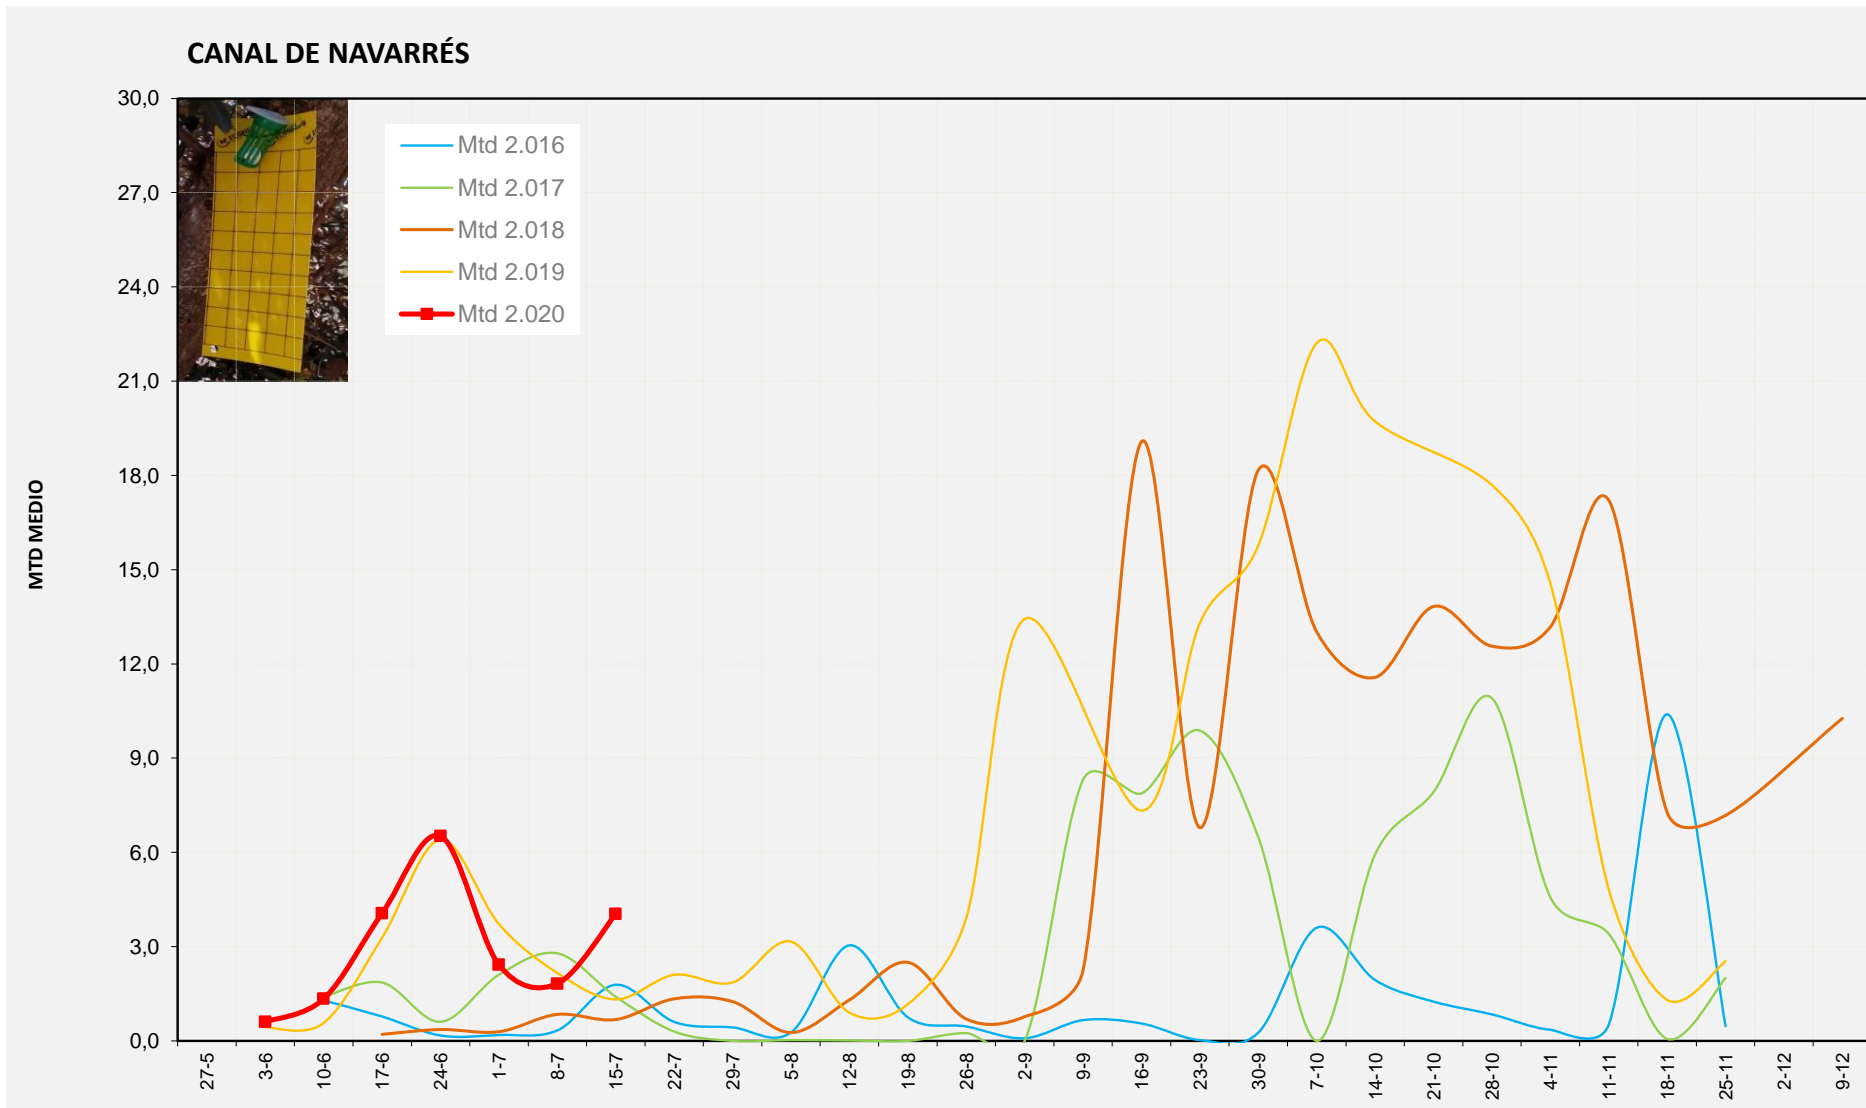

Setmana 29 CANAL DE NAVARRÉS

Nº Trampes instal·lades: 8
% comptat última setmana: 100,00%

MTD MITJÀ	
2.016	1,79
2.017	1,41
2.018	0,68
2.019	1,32
2.020	4,04

MTD: Mosques/Trampa/Dia