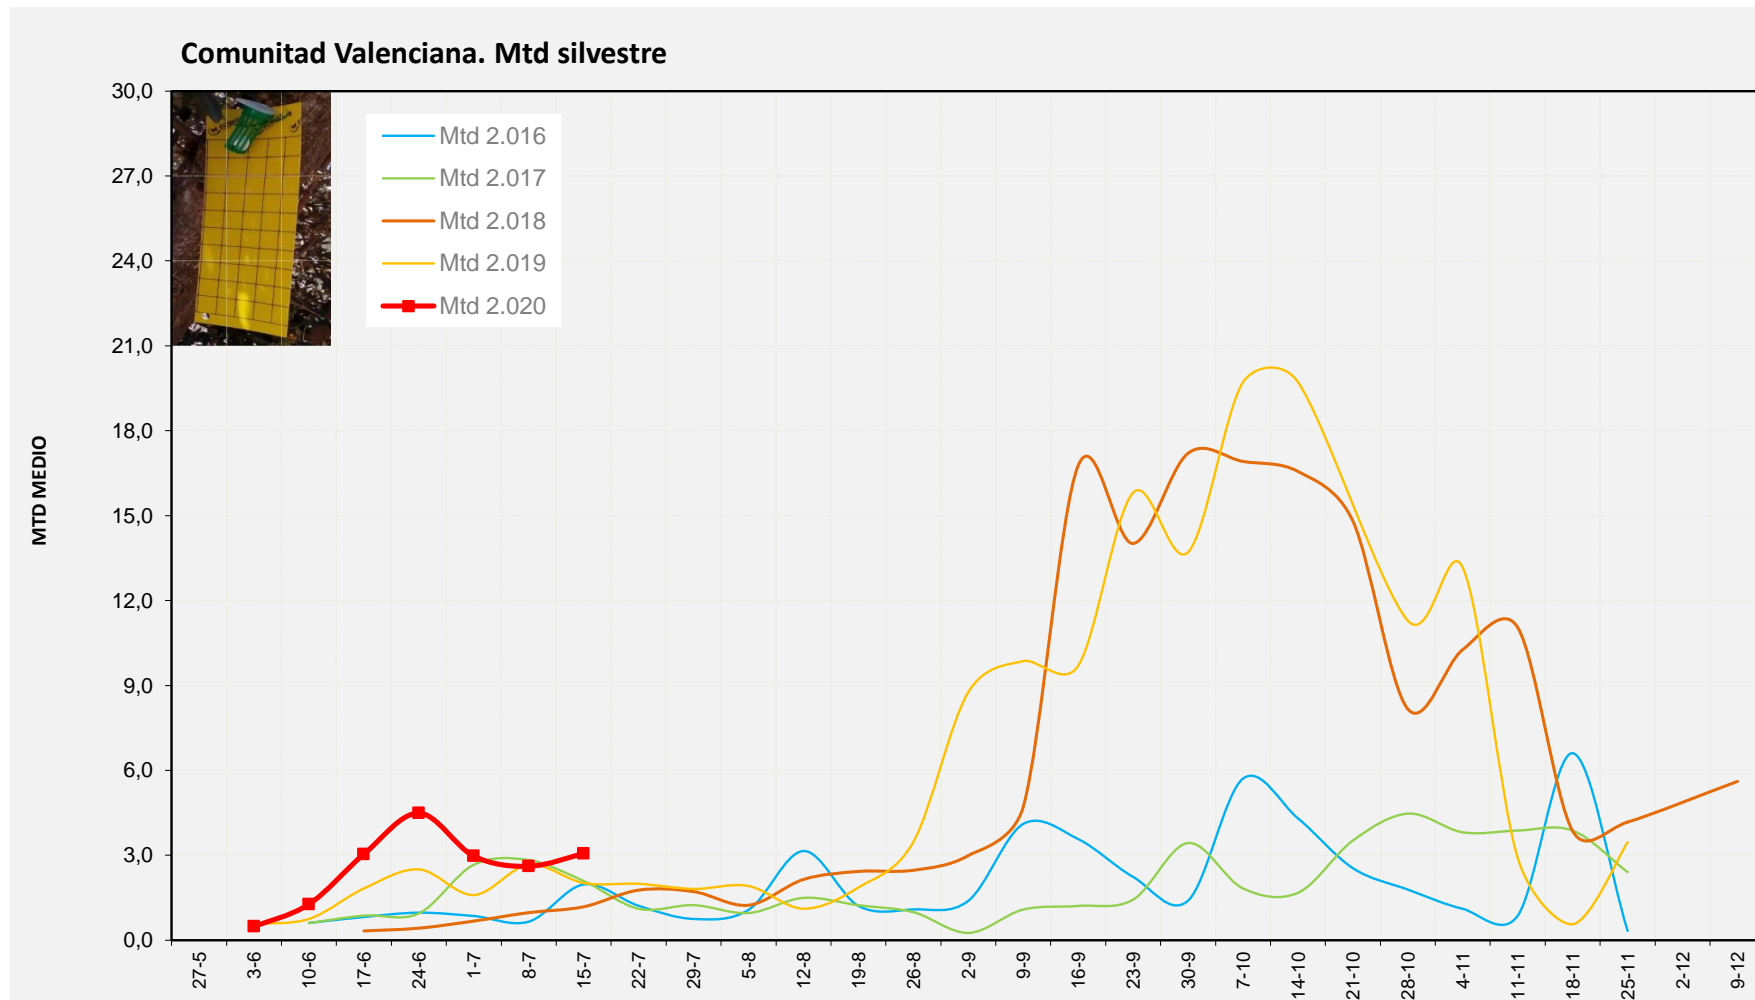

Setmana 29 Corba poblacional Comunitat Valenciana

MTD mateixa setmana

2.016	1,97
2.017	2,09
2.018	1,18
2.019	2,02
2.020	3,07

% comptat última setmana: 100,00%

MTD: Mosques/Trampa/Dia