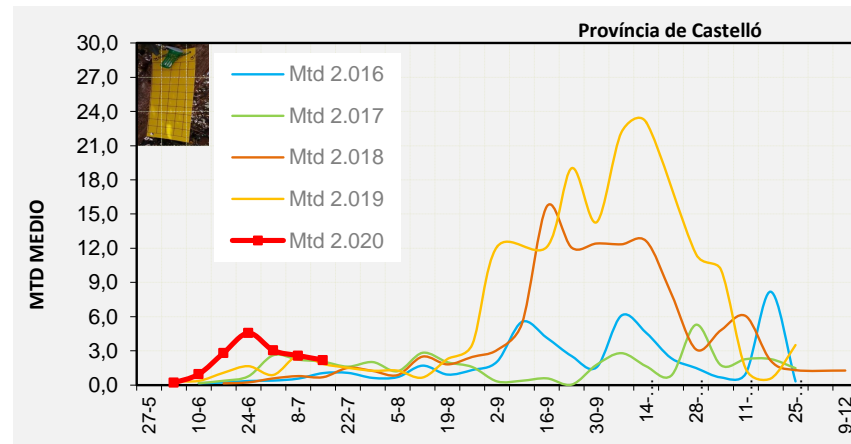

Setmana 29 Corbes poblacionals províncies

	MTD mitjà		
	Castelló	València	Alacant
2.016	1,04	2,30	2,57
2.017	2,04	1,75	2,48
2.018	0,68	1,20	1,68
2.019	1,85	1,88	2,34
2.020	2,19	4,34	2,72

% comptat última setmana: 100,00%

MTD: Mosques/Trampa/Dia