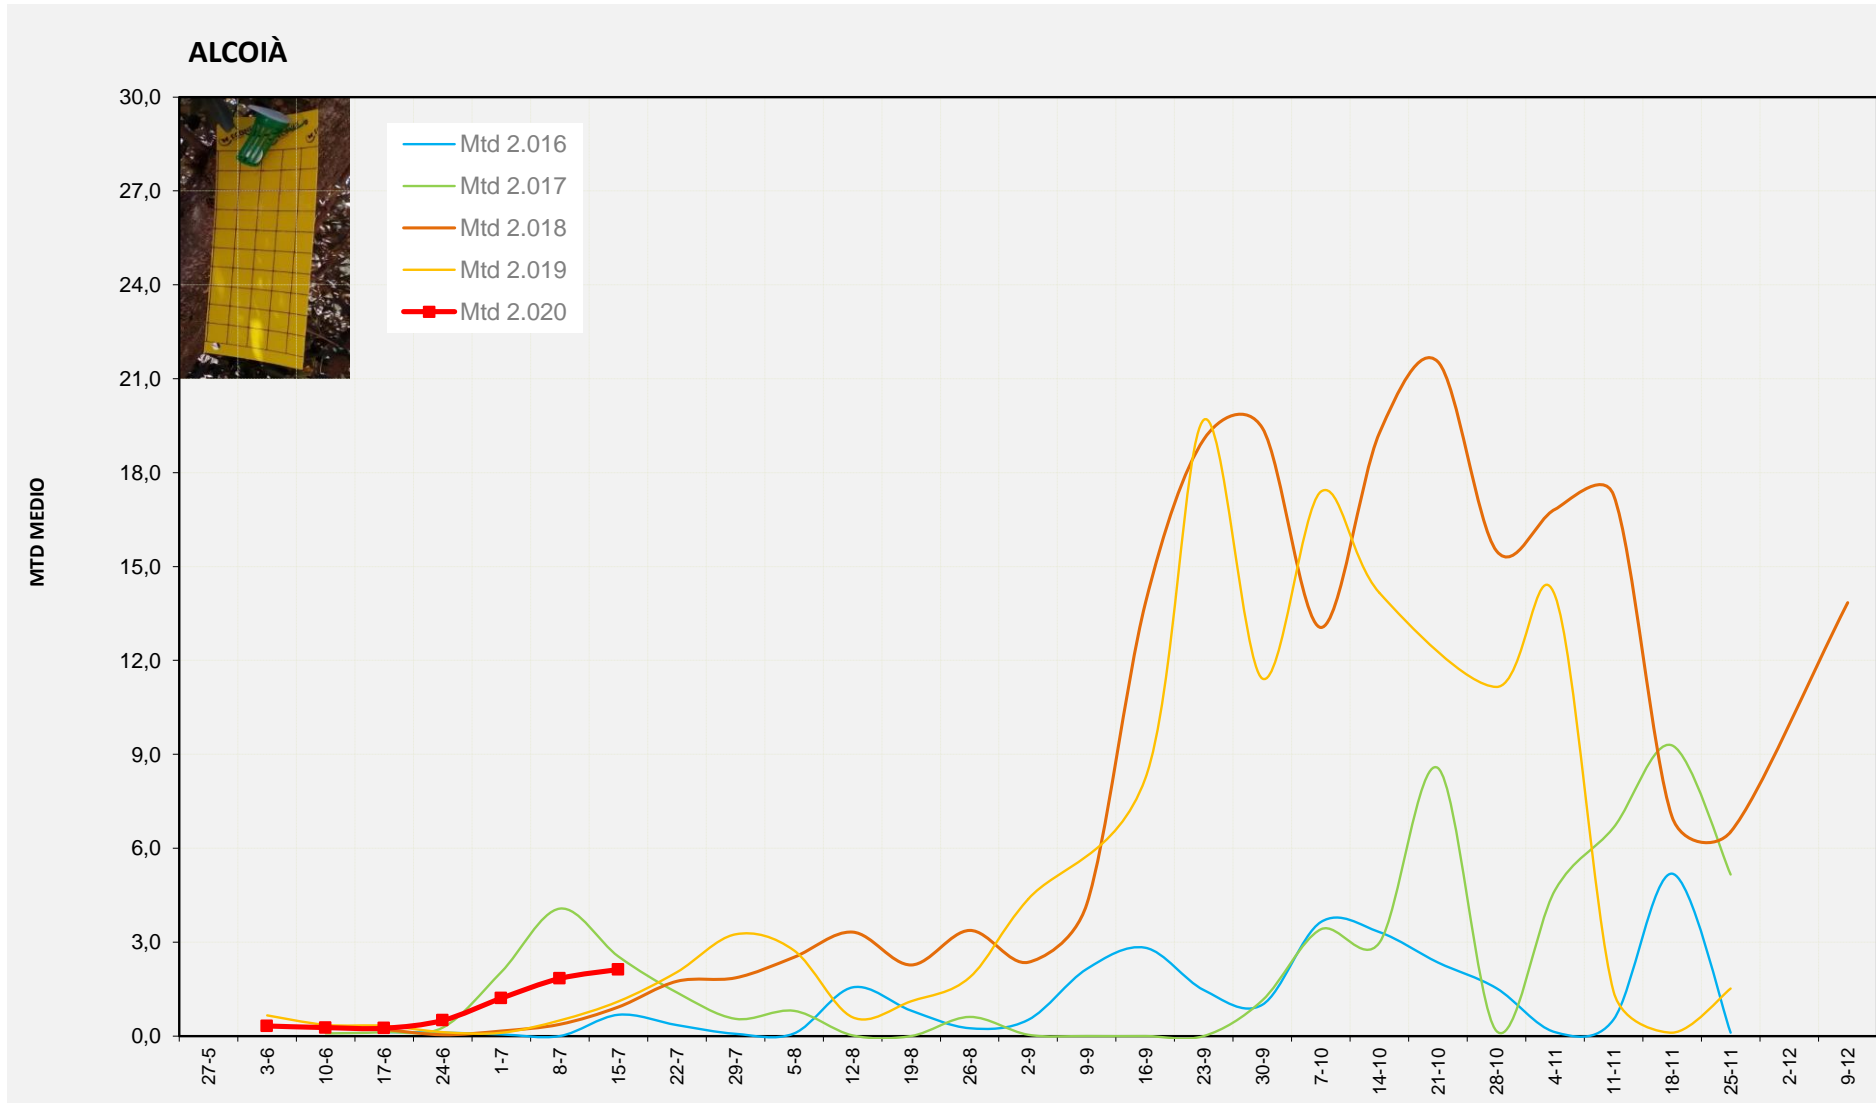

Setmana 29 ALCOIÀ

Nº Trampes instal·lades: 8
% comptat última setmana: 100,00%

MTD MITJÀ	
2.016	0,68
2.017	2,54
2.018	0,93
2.019	1,11
2.020	2,13

MTD: Mosques/Trampa/Dia