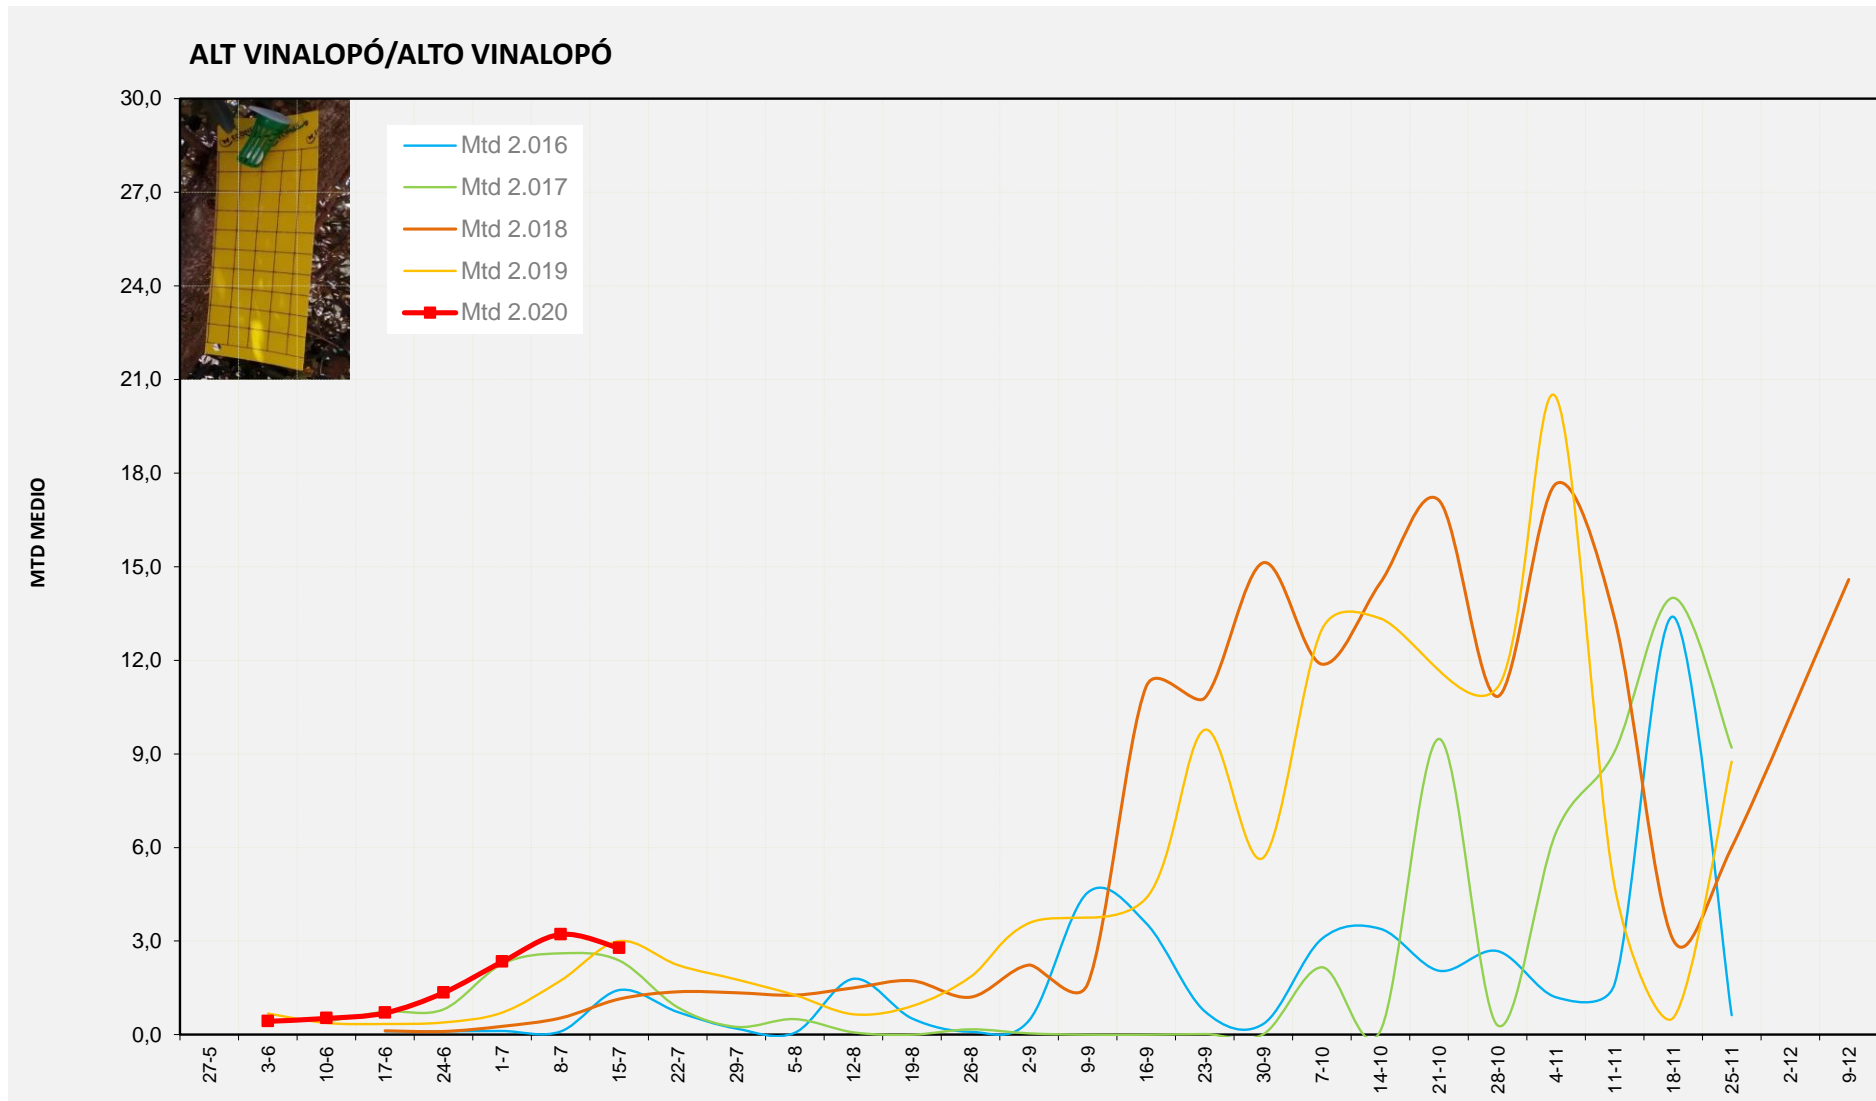

Setmana 29 ALT VINALOPÓ

Nº Trampes instal·lades: 8
% comptat última setmana: 100,00%

	MTD MITJÀ
2.016	1,43
2.017	2,38
2.018	1,14
2.019	3,00
2.020	2,77

MTD: Mosques/Trampa/Dia