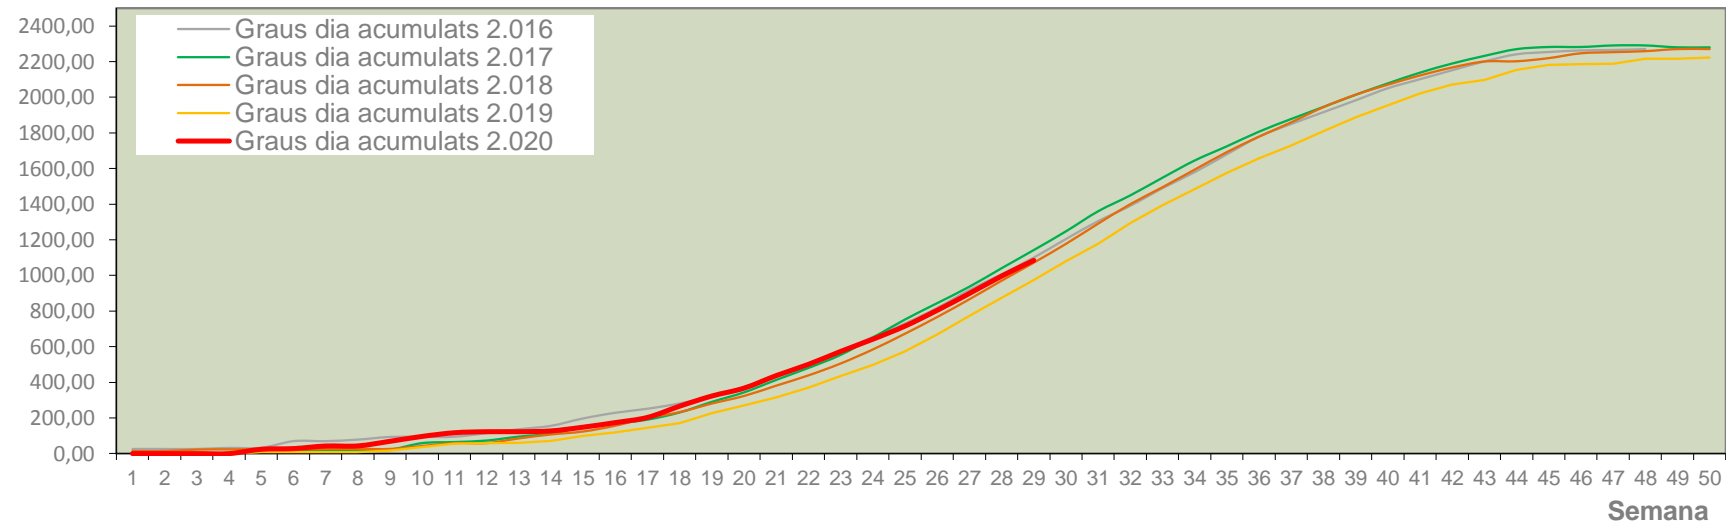

MTD: Mosques/Trampa/Dia

Setmana 29 VINALOPÓ MITJÀ

Nº Trampes instal·lades: 6
 % comptat última setmana: 100,00%

MTD MITJÀ	
2.016	1,06
2.017	1,61
2.018	2,21
2.019	2,88
2.020	1,44

MTD: Mosques/Trampa/Dia

Dades climàtiques

Temperatura llindar a partir de la qual s'acumulen graus dia: 9°C

Grados.día

Integral térmica zona oleícola 2.020

Grados °C

Temperatura mitjana en zona oleícola 2.020