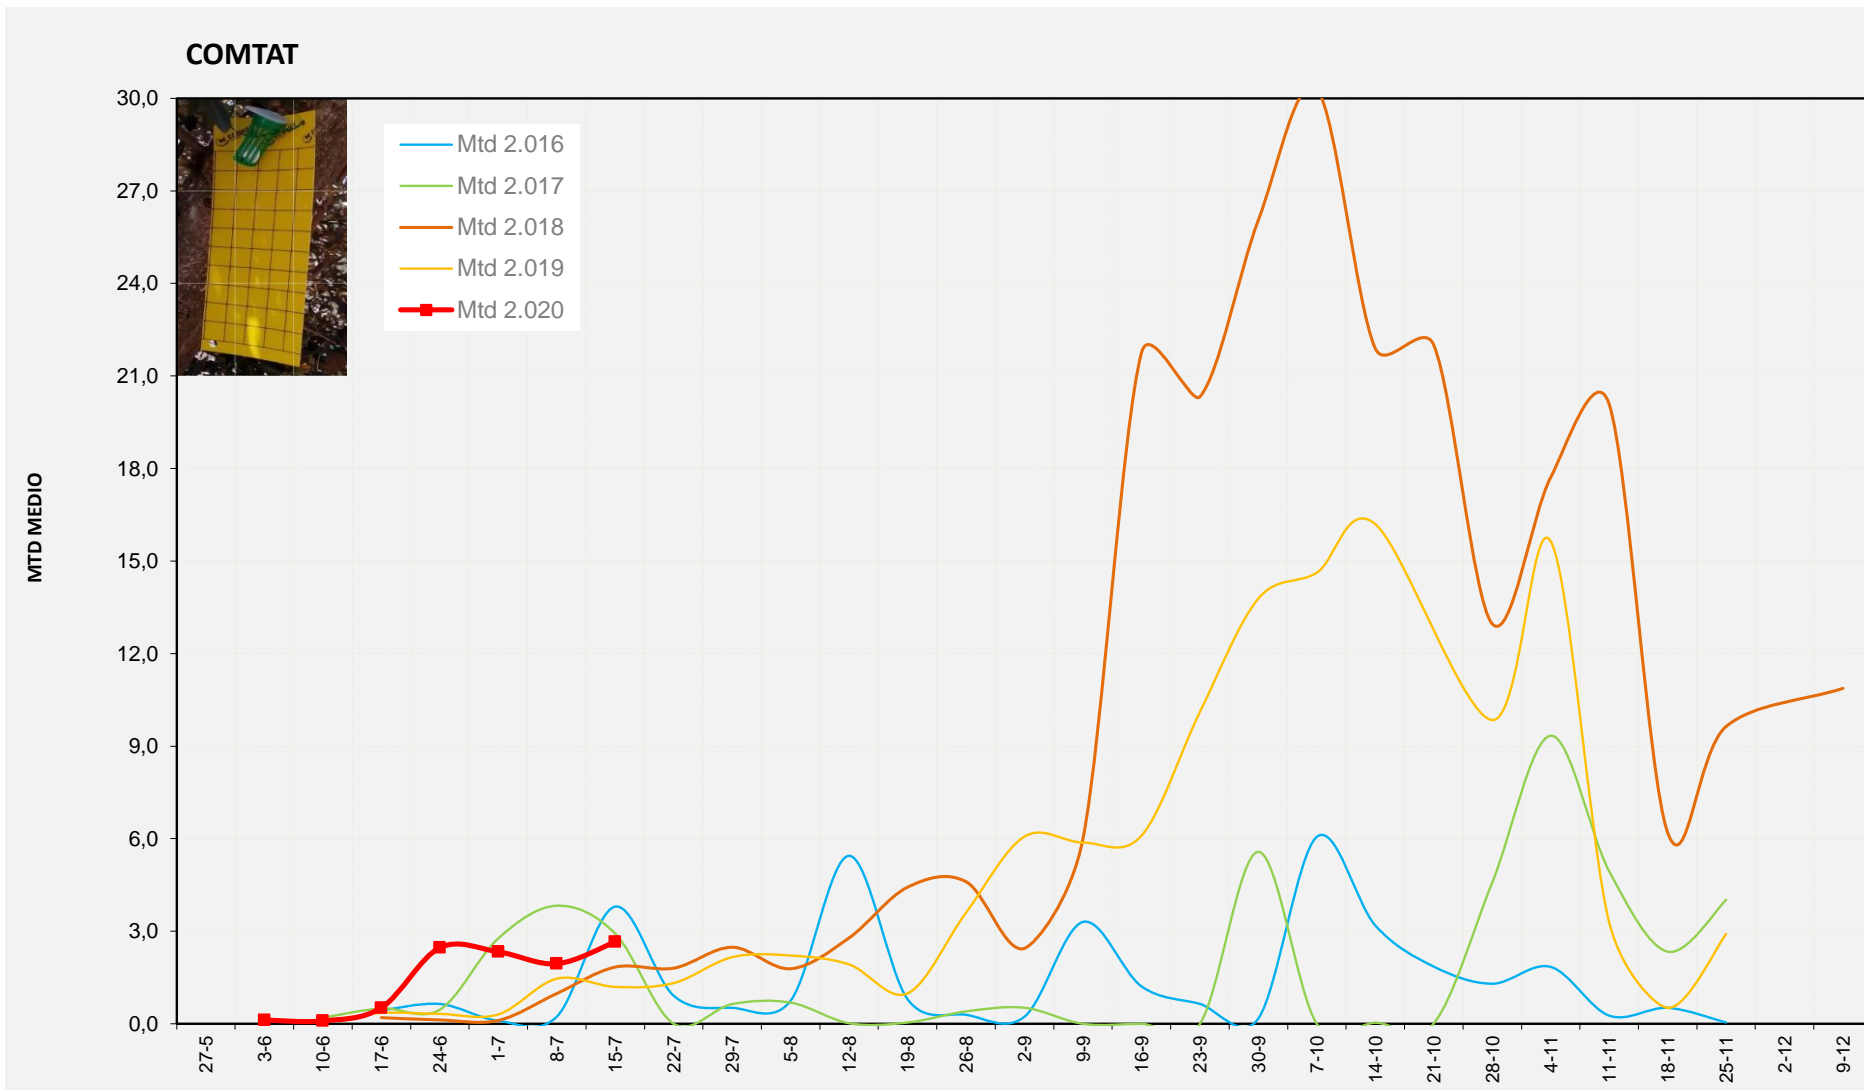

Setmana 29 COMTAT

Nº Trampes instal·lades: 8
% comptat última setmana: 100,00%

MTD MITJÀ	
2.016	3,80
2.017	2,92
2.018	1,84
2.019	1,20
2.020	2,66

MTD: Mosques/Trampa/Dia