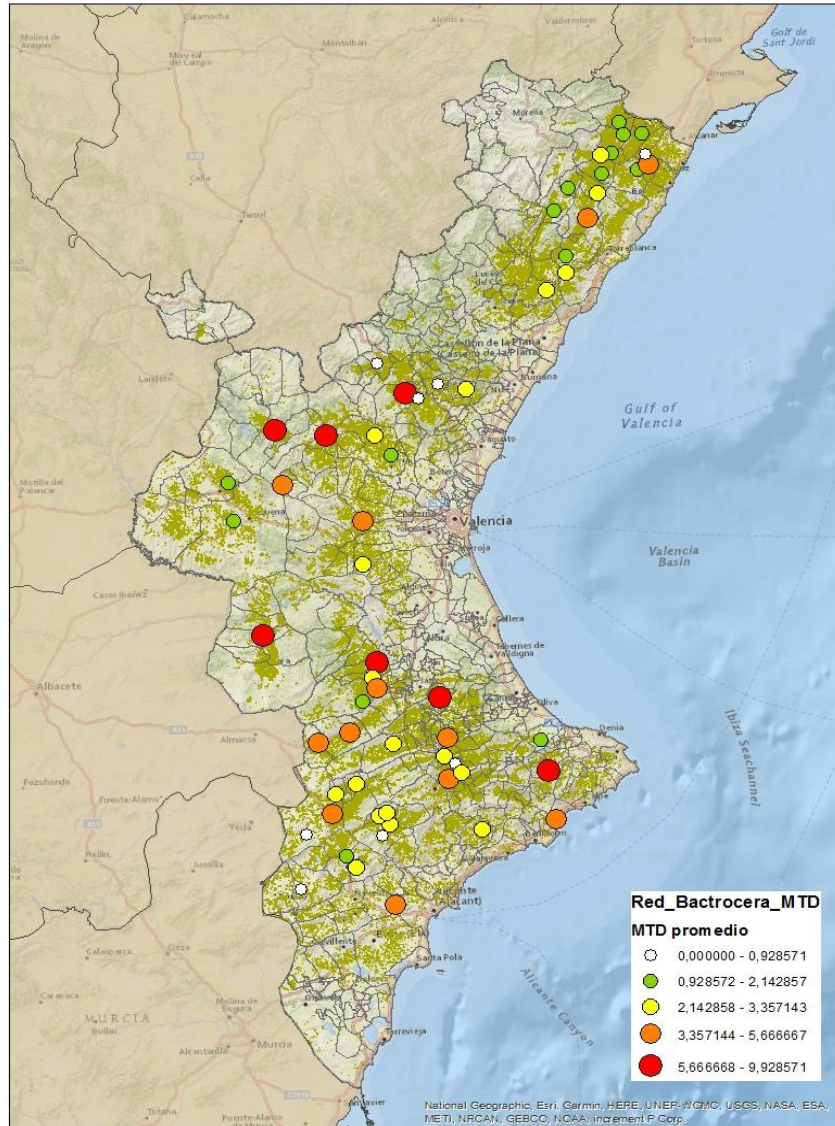

Nivells poblacionals per província

Nivells poblacionals per comarca

CASTELLÓ

BAIX MAESTRAT
ALT MAESTRAT
PLANA ALTA
ALT PALÀNCIA

VALÈNCIA

ELS SERRANS
CAMP DE TÚRIA
PLANA D'UTIEL-REQUENA
FOIA DE BUNYOL
RIBERA ALTA
VALL D'AIORA
CANAL DE NAVARRÉS
LA COSTERA
LA VALL D'ALBAIDA

ALACANT

MARINA ALTA
EL COMTAT
MARINA BAIXA
ALCOIÀ
ALT VINALOPÓ
ALACANTÍ
VINALOPÓ MITJÀ

Setmana 29 Resum per zones

MTD: Mosques/Trampa/Dia

MTD BACTROCERA OLEAE

% TRAMPES REVISADES

Setmana 29 Isomosques. Nivells poblacionals i tendència de la població silvestre

Nivell Poblacional Punts de control *Bactrocera oleae* 2.020

Tendència Punts de control *Bactrocera oleae* 2.020

Setmana 29 Corba poblacional Comunitat Valenciana

MTD mateixa setmana

2.016	1,97
2.017	2,09
2.018	1,18
2.019	2,02
2.020	3,07