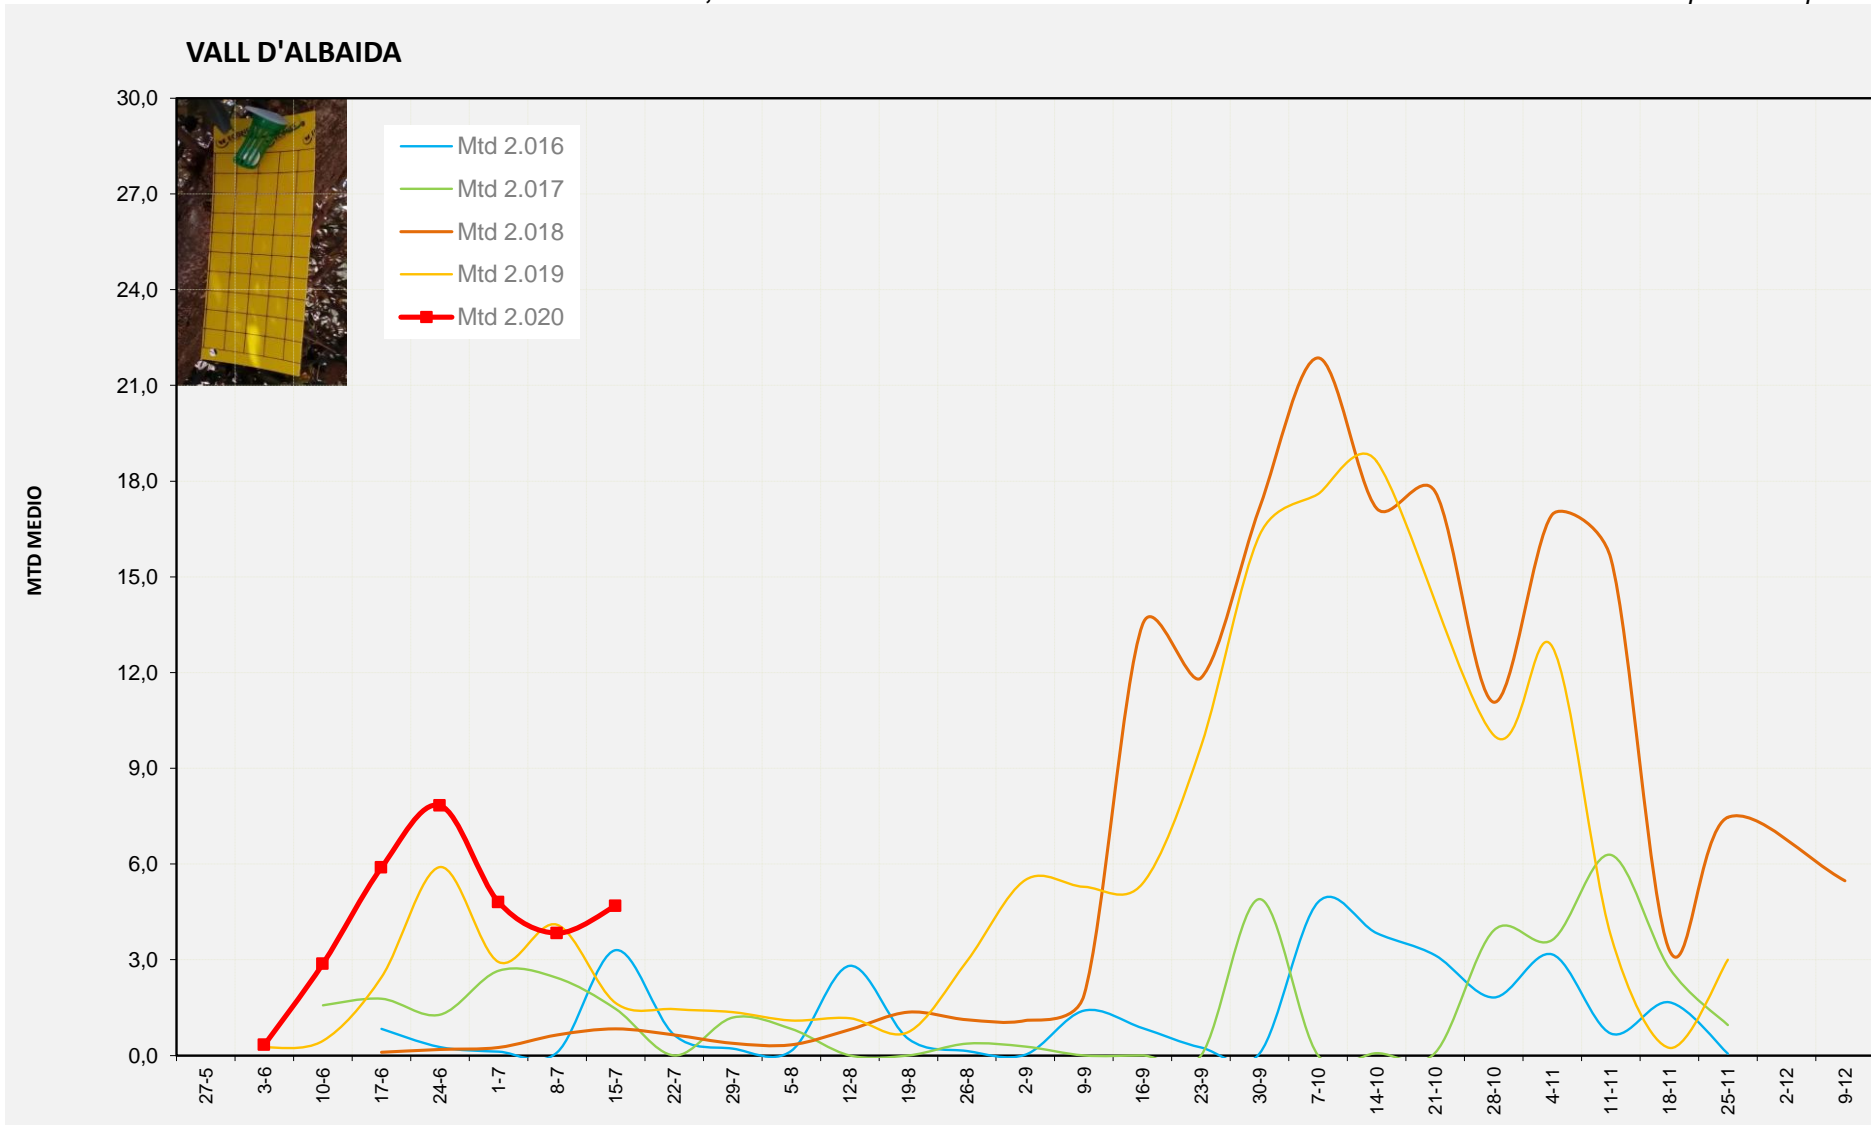

Setmana 29 VALL D'ALBAIDA

Nº Trampes instal·lades: 6
% comptat última setmana: 100,00%

MTD MITJÀ	
2.016	3,30
2.017	1,46
2.018	0,83
2.019	1,64
2.020	4,69

MTD: Mosques/Trampa/Dia