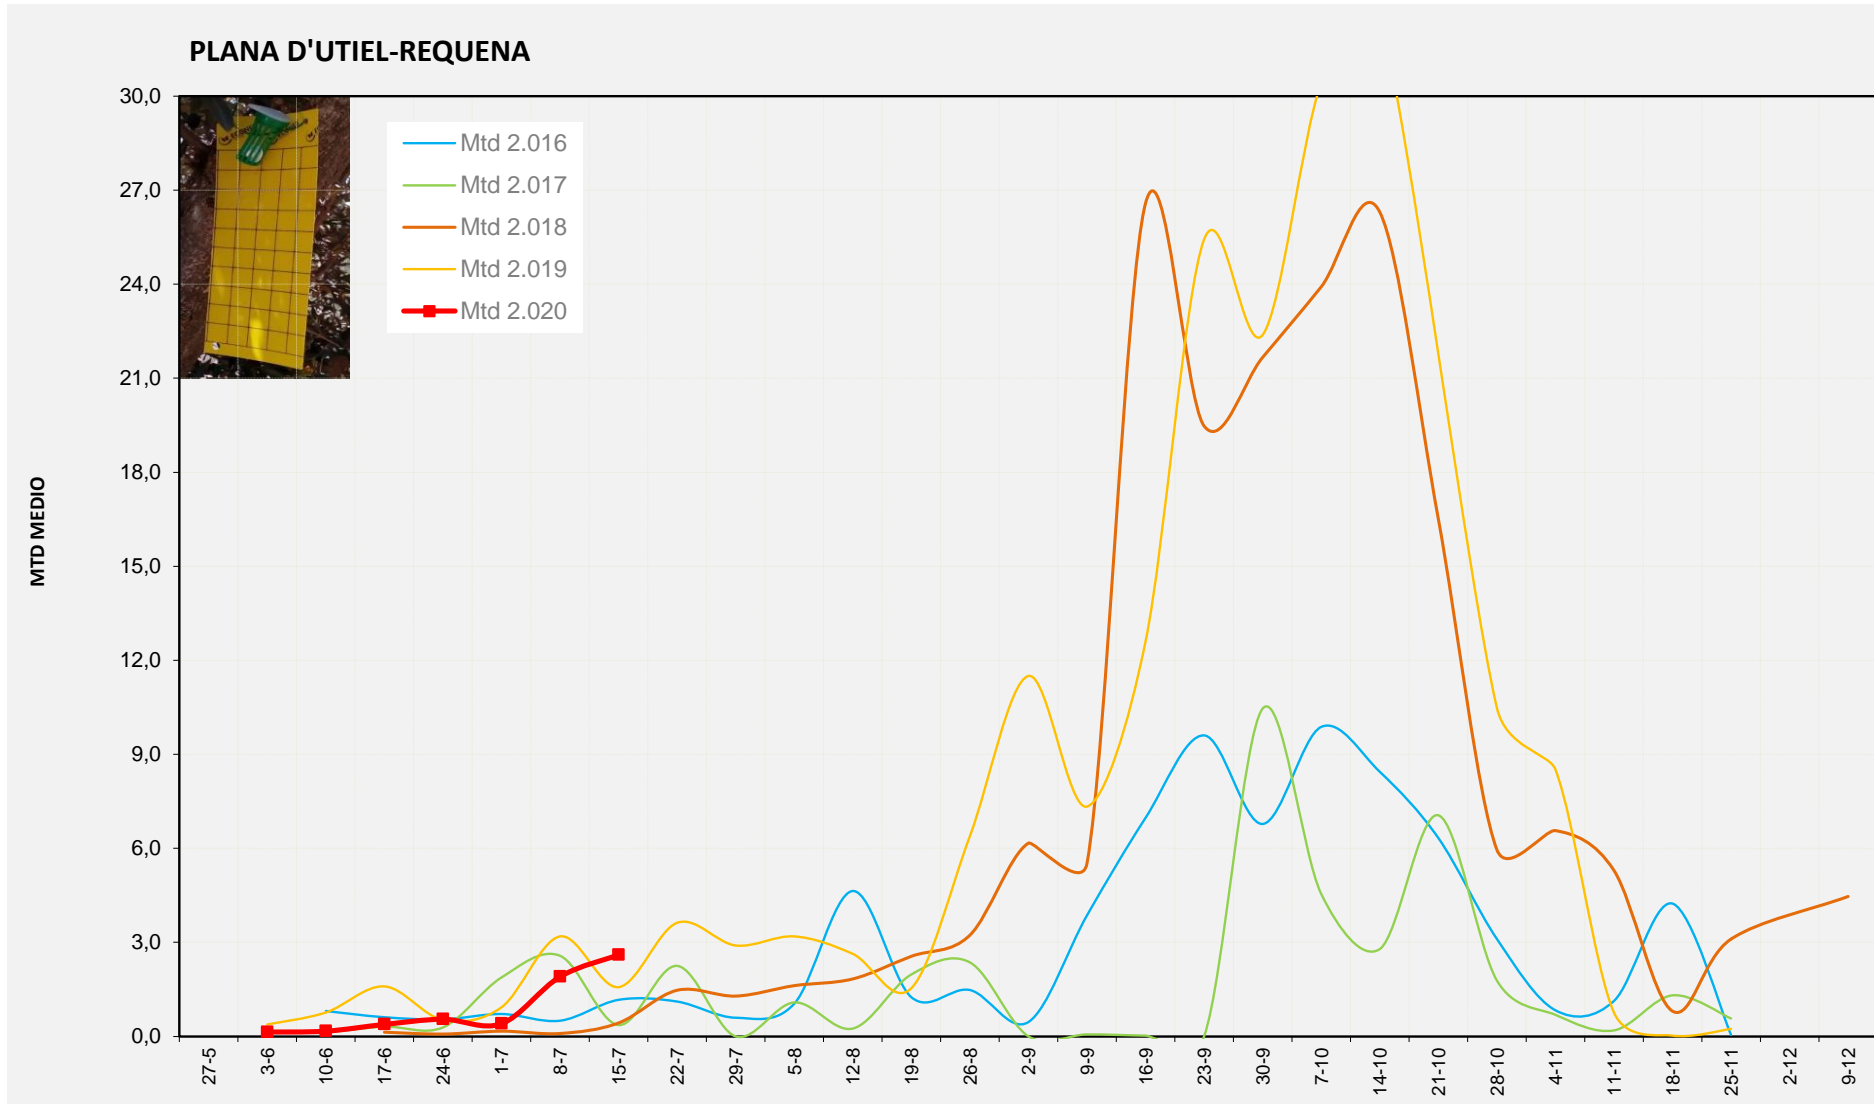

MTD: Mosques/Trampa/Dia

Setmana 29 PLANA D'UTIEL-REQUENA

Nº Trampes instal·lades: 6
 % comptat última setmana: 100,00%

MTD MITJÀ	
2.016	1,17
2.017	0,36
2.018	0,43
2.019	1,57
2.020	2,60

MTD: Mosques/Trampa/Dia