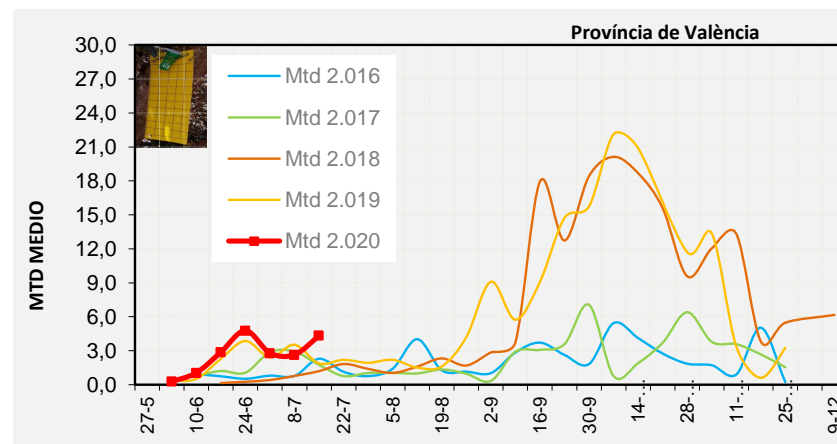

% comptat última setmana: 100,00%

MTD: Mosques/Trampa/Dia

% comptat última setmana: 100,00%

% comptat última setmana: 100,00%

Setmana 29 BAIX MAESTRAT

Nº Trampes instal·lades: 20
 % comptat última setmana: 100,00%

MTD MITJÀ	
2.016	1,01
2.017	2,55
2.018	0,66
2.019	1,33
2.020	2,00

MTD: Mosques/Trampa/Dia

Setmana 29 ALT MAESTRAT

Nº Trampes instal·lades: 4
 % comptat última setmana: 100,00%

MTD MITJÀ	
2.016	0,75
2.017	0,96
2.018	0,18
2.019	0,79
2.020	1,64