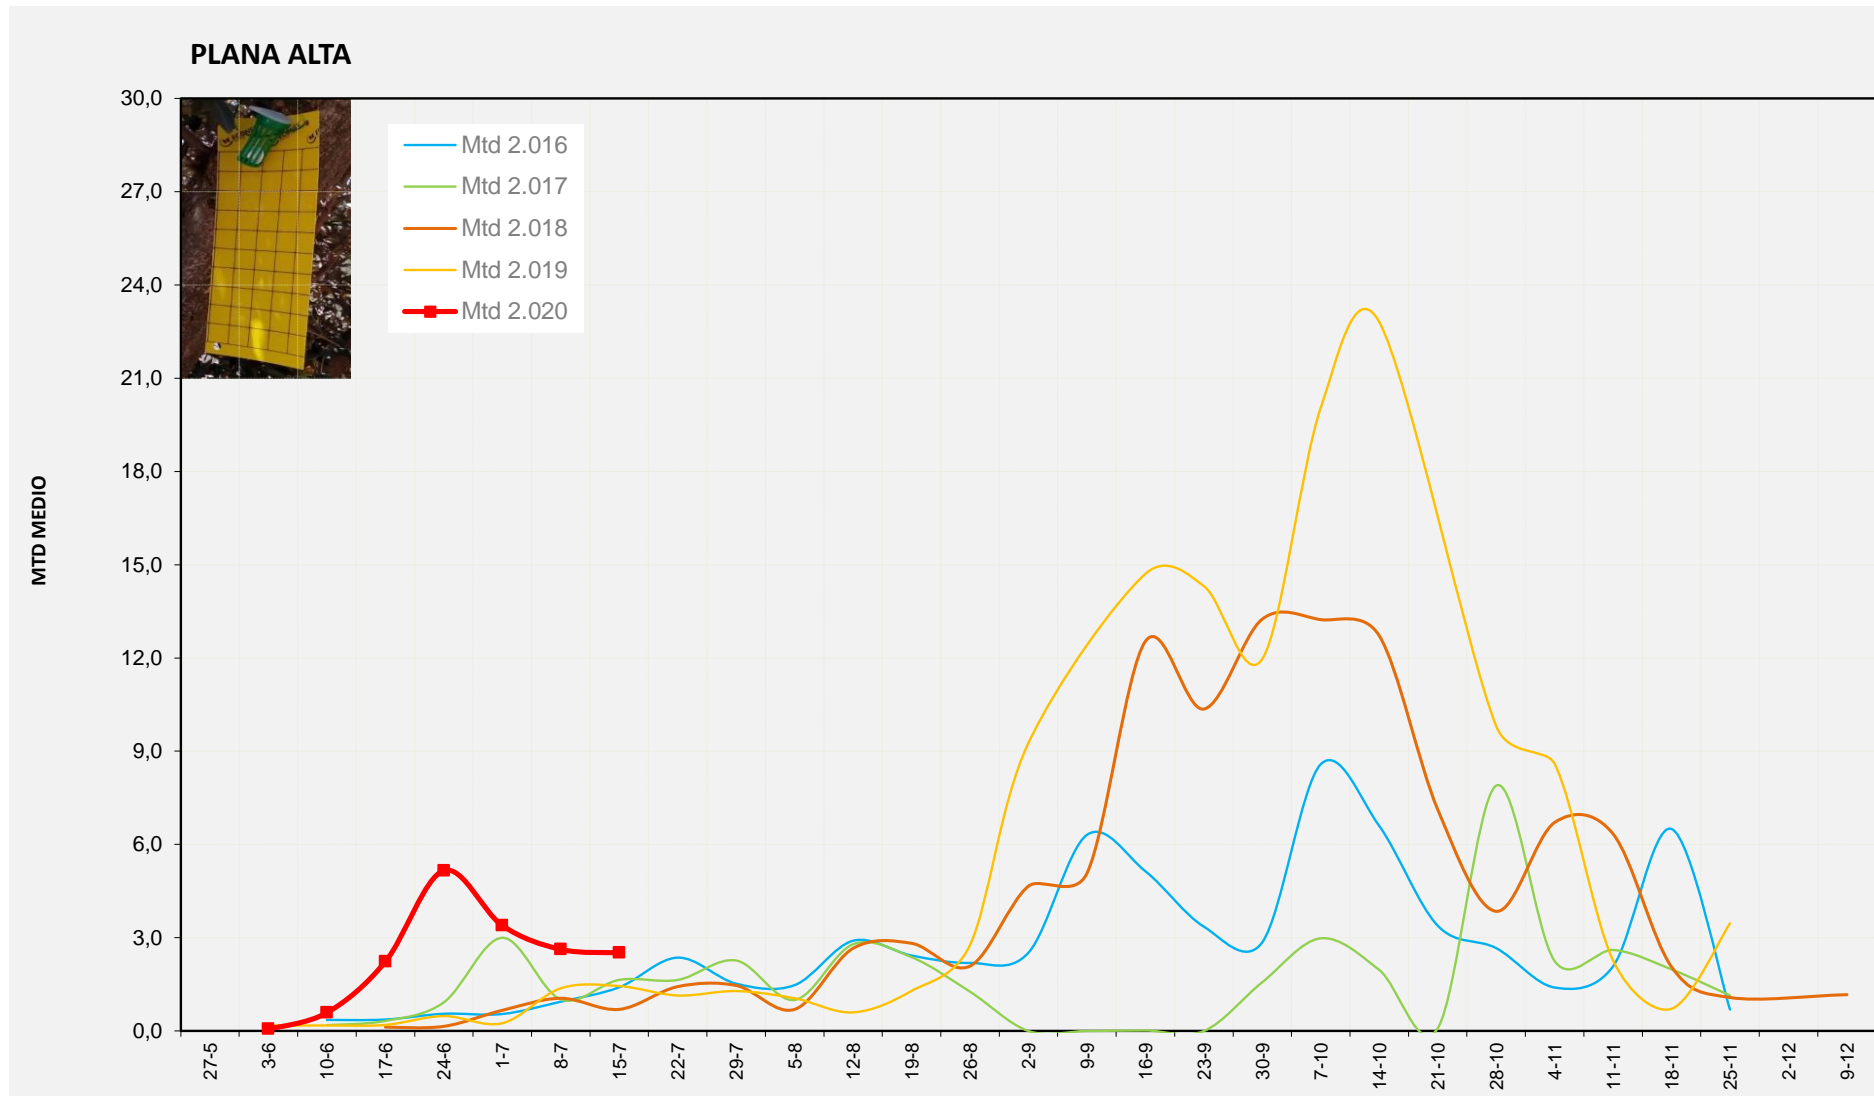

Setmana 29 PLANA ALTA

Nº Trampes instal·lades: 8
% comptat última setmana: 100,00%

MTD MITJÀ	
2.016	1,41
2.017	1,65
2.018	0,70
2.019	1,45
2.020	2,52

MTD: Mosques/Trampa/Dia