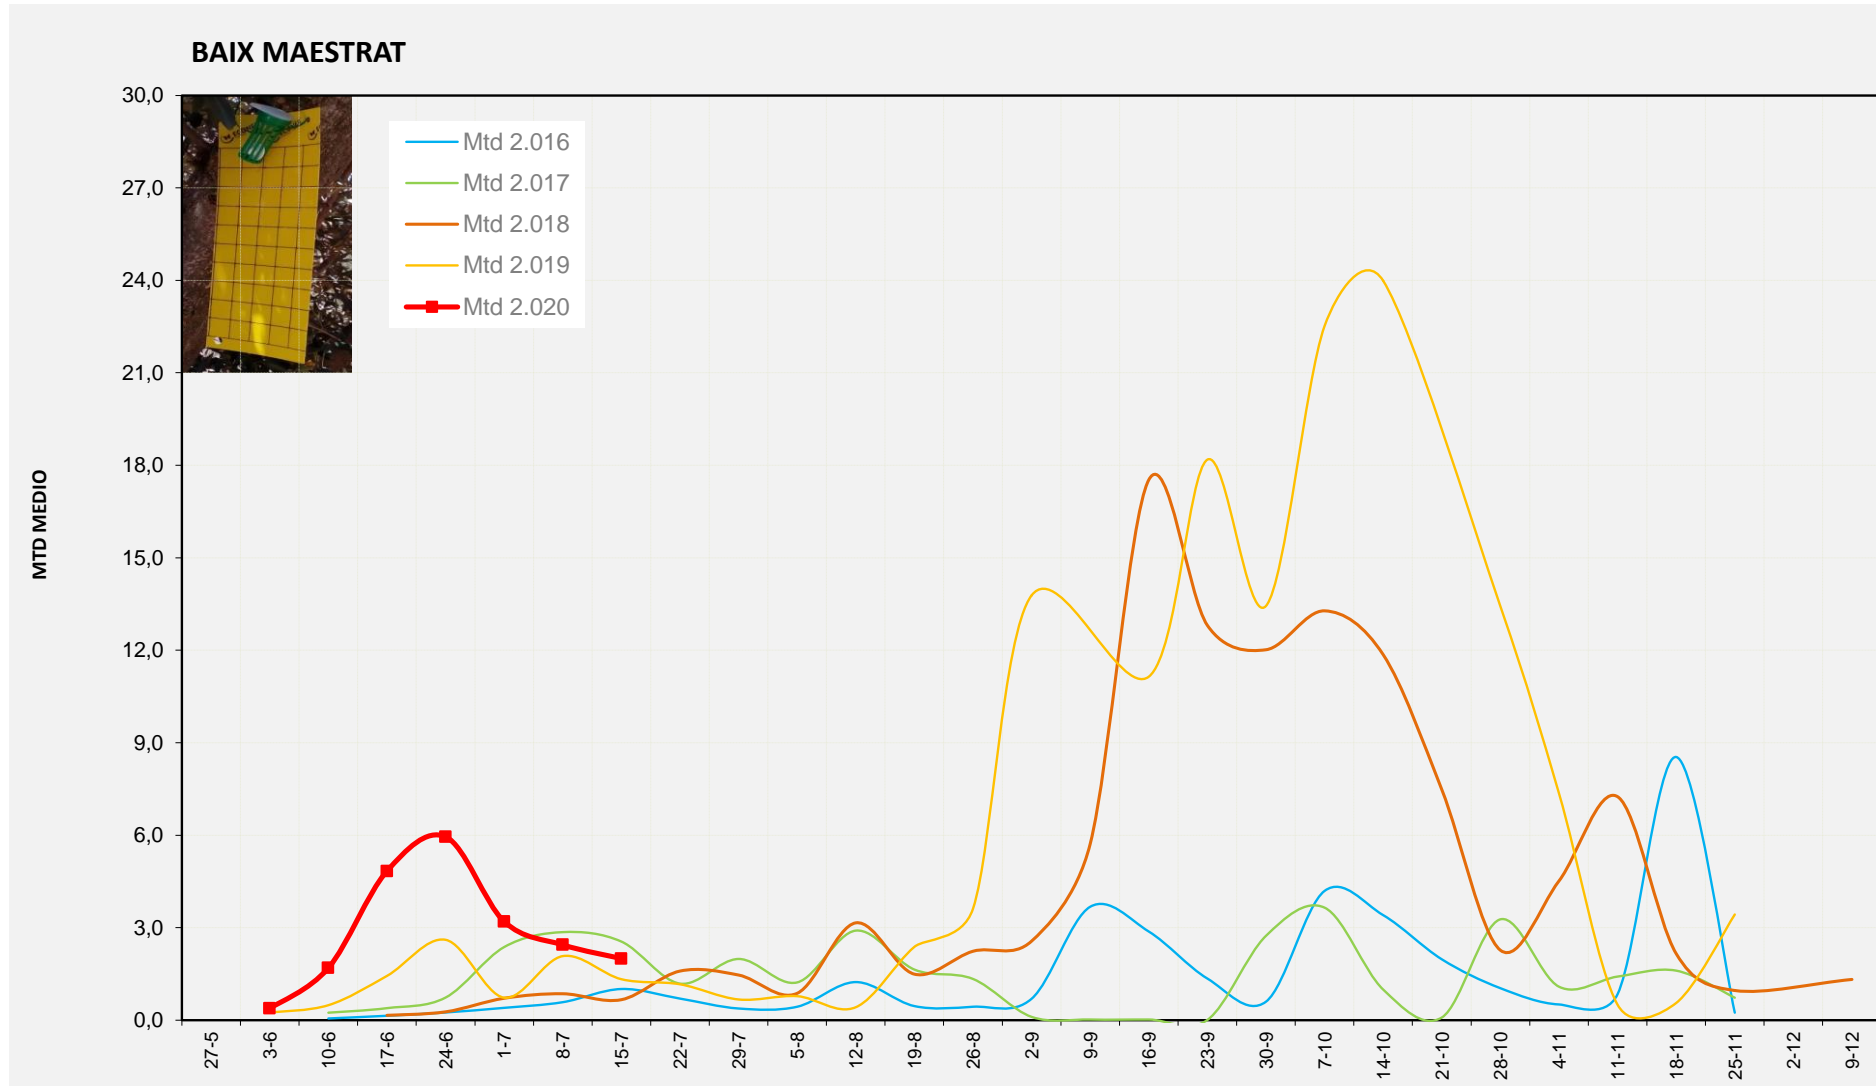

Setmana 29 BAIX MAESTRAT

Nº Trampes instal·lades: 20
% comptat última setmana: 100,00%

MTD MITJÀ	
2.016	1,01
2.017	2,55
2.018	0,66
2.019	1,33
2.020	2,00

MTD: Mosques/Trampa/Dia