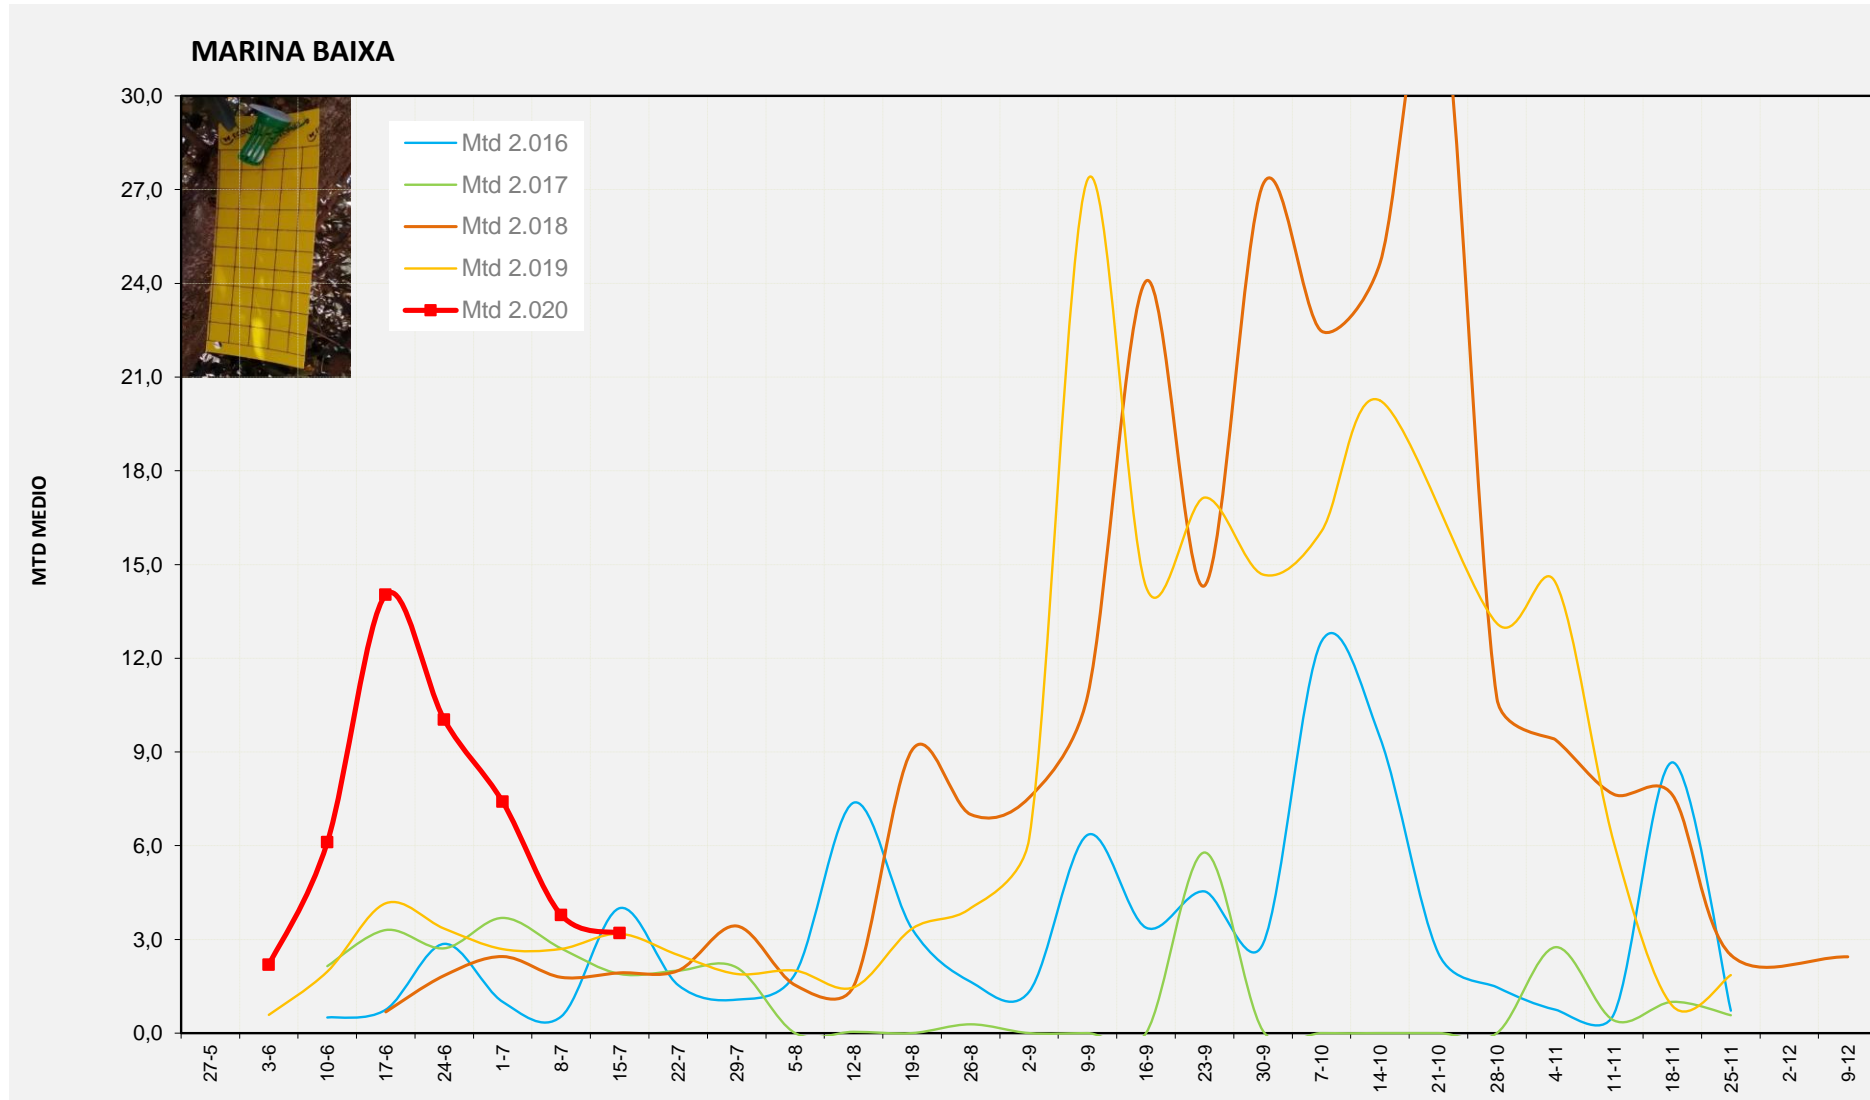

MTD: Mosques/Trampa/Dia

Setmana 29 MARINA BAIXA

Nº Trampes instal·lades: 4
 % comptat última setmana: 100,00%

MTD MITJÀ	
2.016	4,00
2.017	1,89
2.018	1,93
2.019	3,18
2.020	3,20

MTD: Mosques/Trampa/Dia

Setmana 29 ALCOIÀ