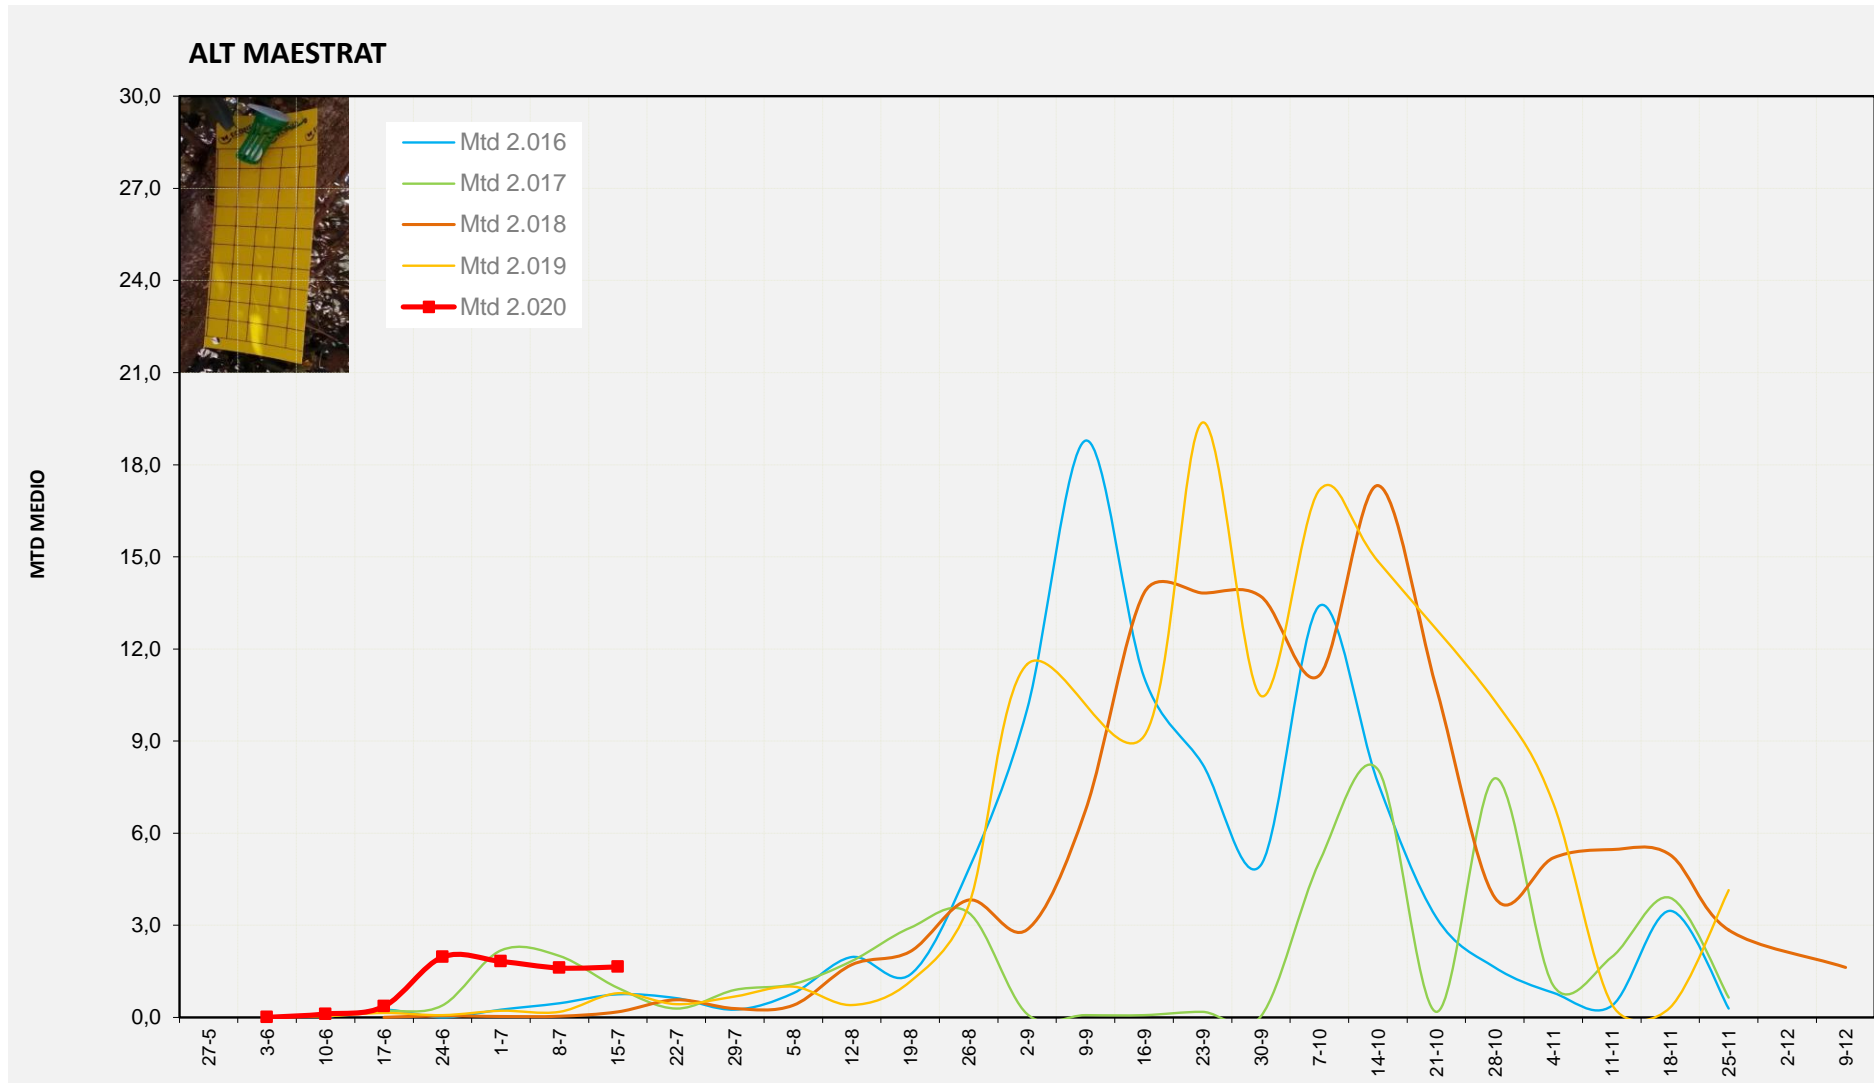

Setmana 29 ALT MAESTRAT

Nº Trampes instal·lades: 4
% comptat última setmana: 100,00%

MTD MITJÀ	
2.016	0,75
2.017	0,96
2.018	0,18
2.019	0,79
2.020	1,64

MTD: Mosques/Trampa/Dia