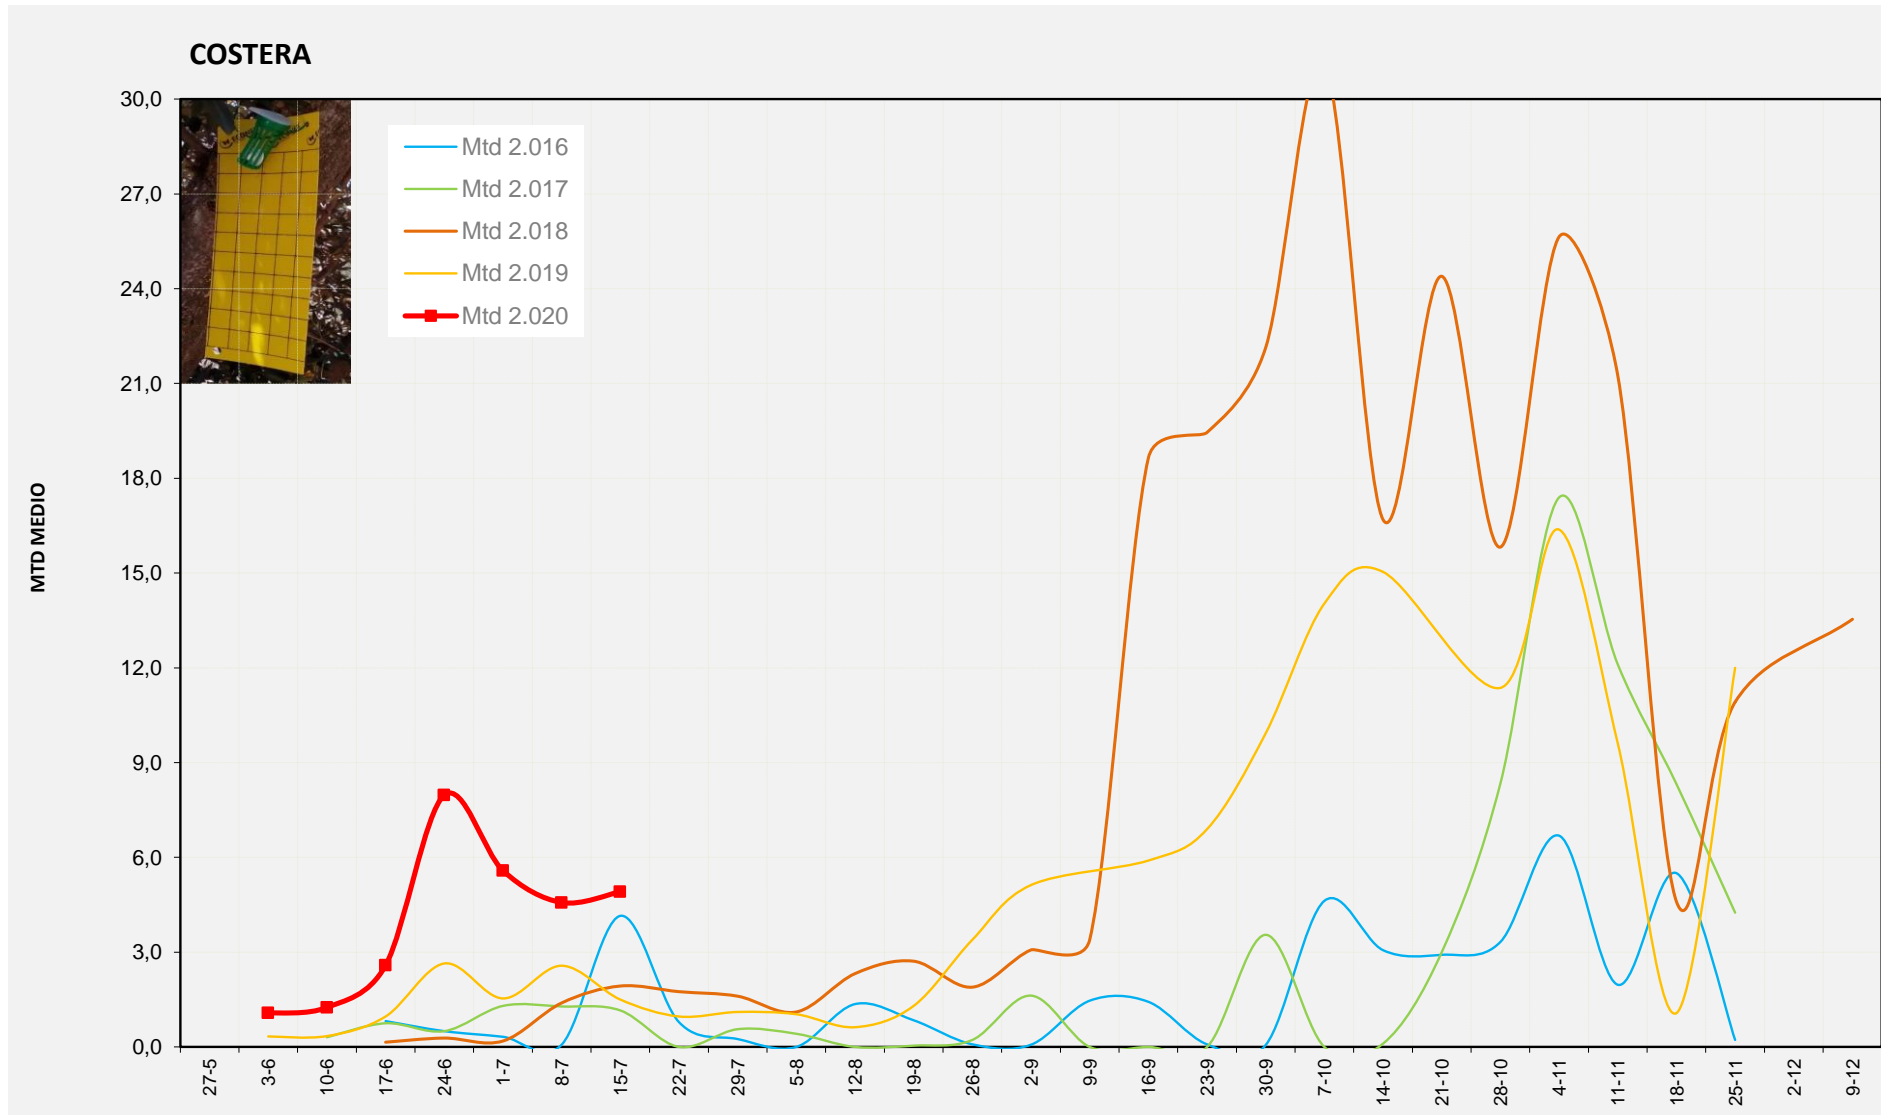

MTD: Mosques/Trampa/Dia

Setmana 29 COSTERA

Nº Trampes instal·lades: 4
 % comptat última setmana: 100,00%

MTD MITJÀ	
2.016	4,15
2.017	1,16
2.018	1,93
2.019	1,50
2.020	4,92

MTD: Mosques/Trampa/Dia

Setmana 29 VALL D'ALBAIDA