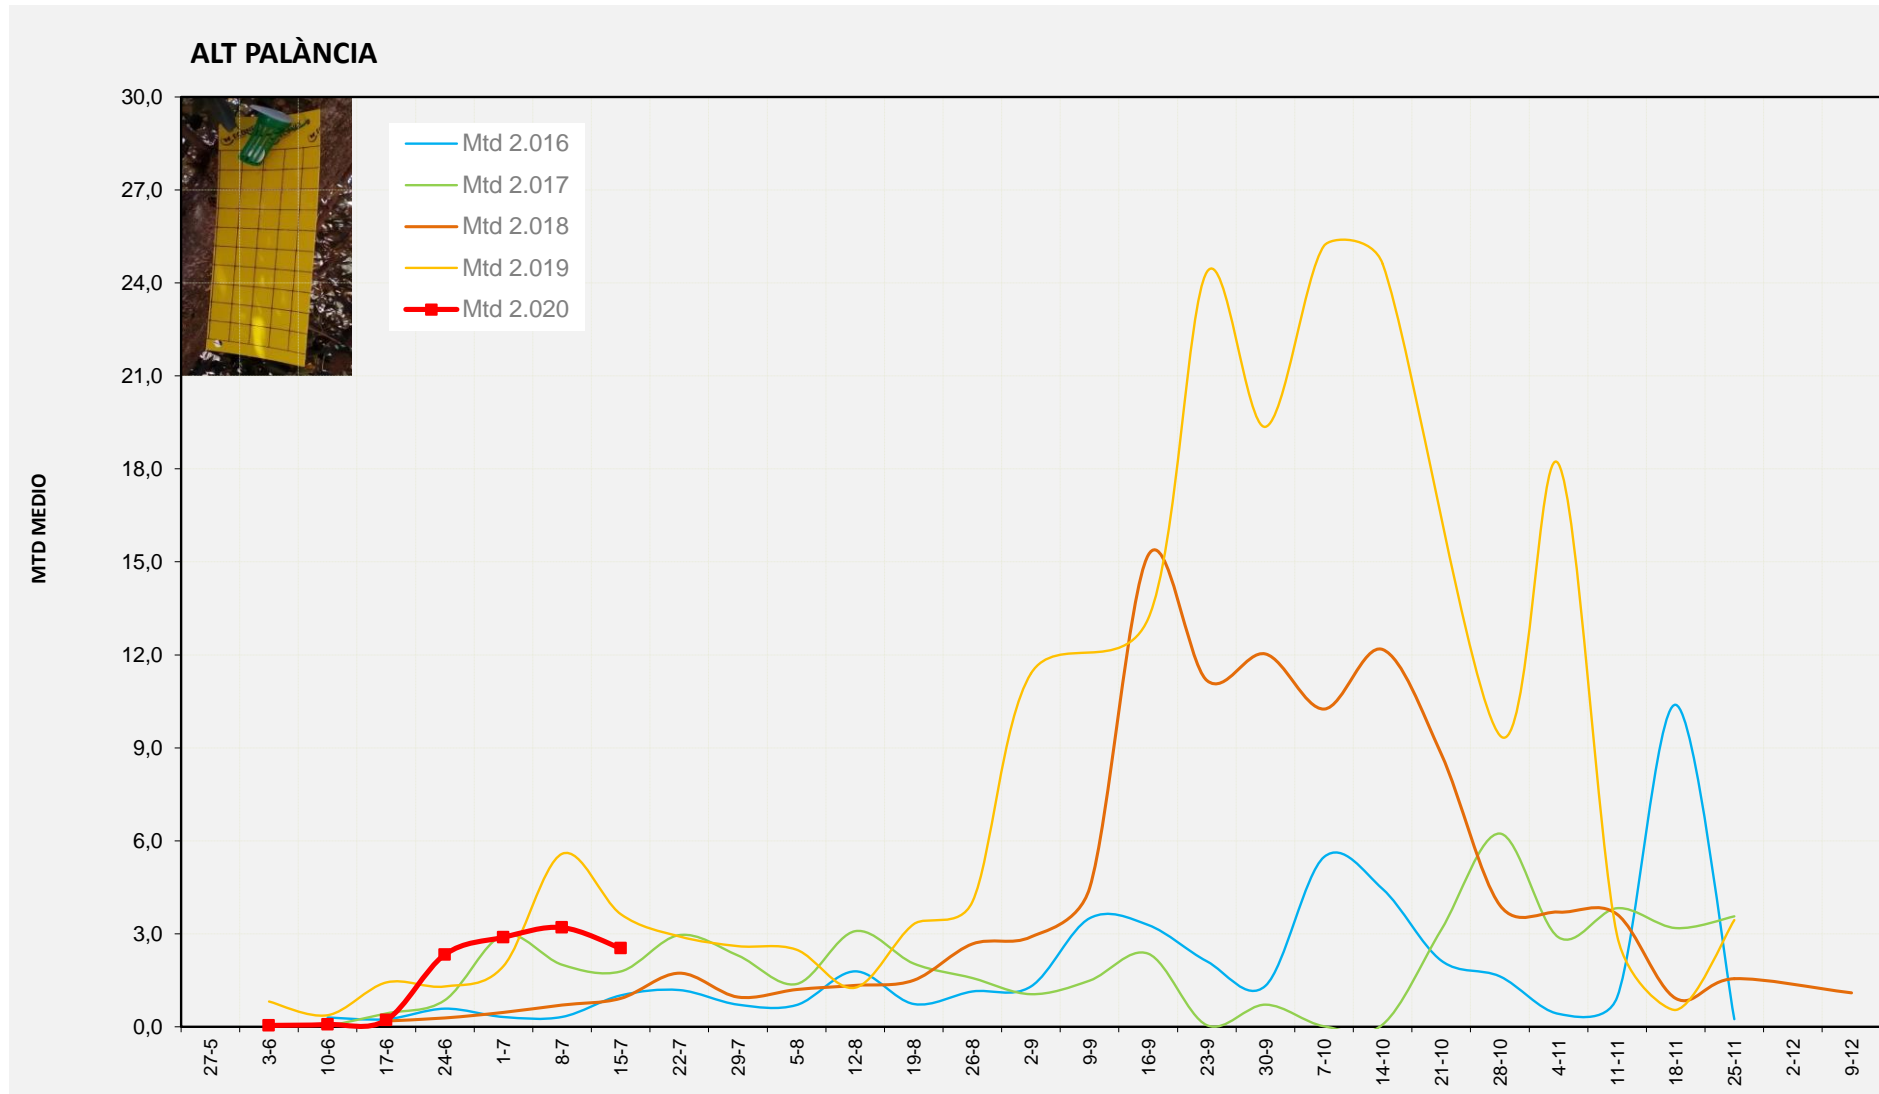

Nº Trampes instal·lades: 10
 % comptat última setmana: 100,00%

MTD MITJÀ	
2.016	1,01
2.017	1,78
2.018	0,91
2.019	3,63
2.020	2,53

MTD: Mosques/Trampa/Dia

Setmana 29 ELS SERRANS

Nº Trampes instal·lades: 4
 % comptat última setmana: 100,00%