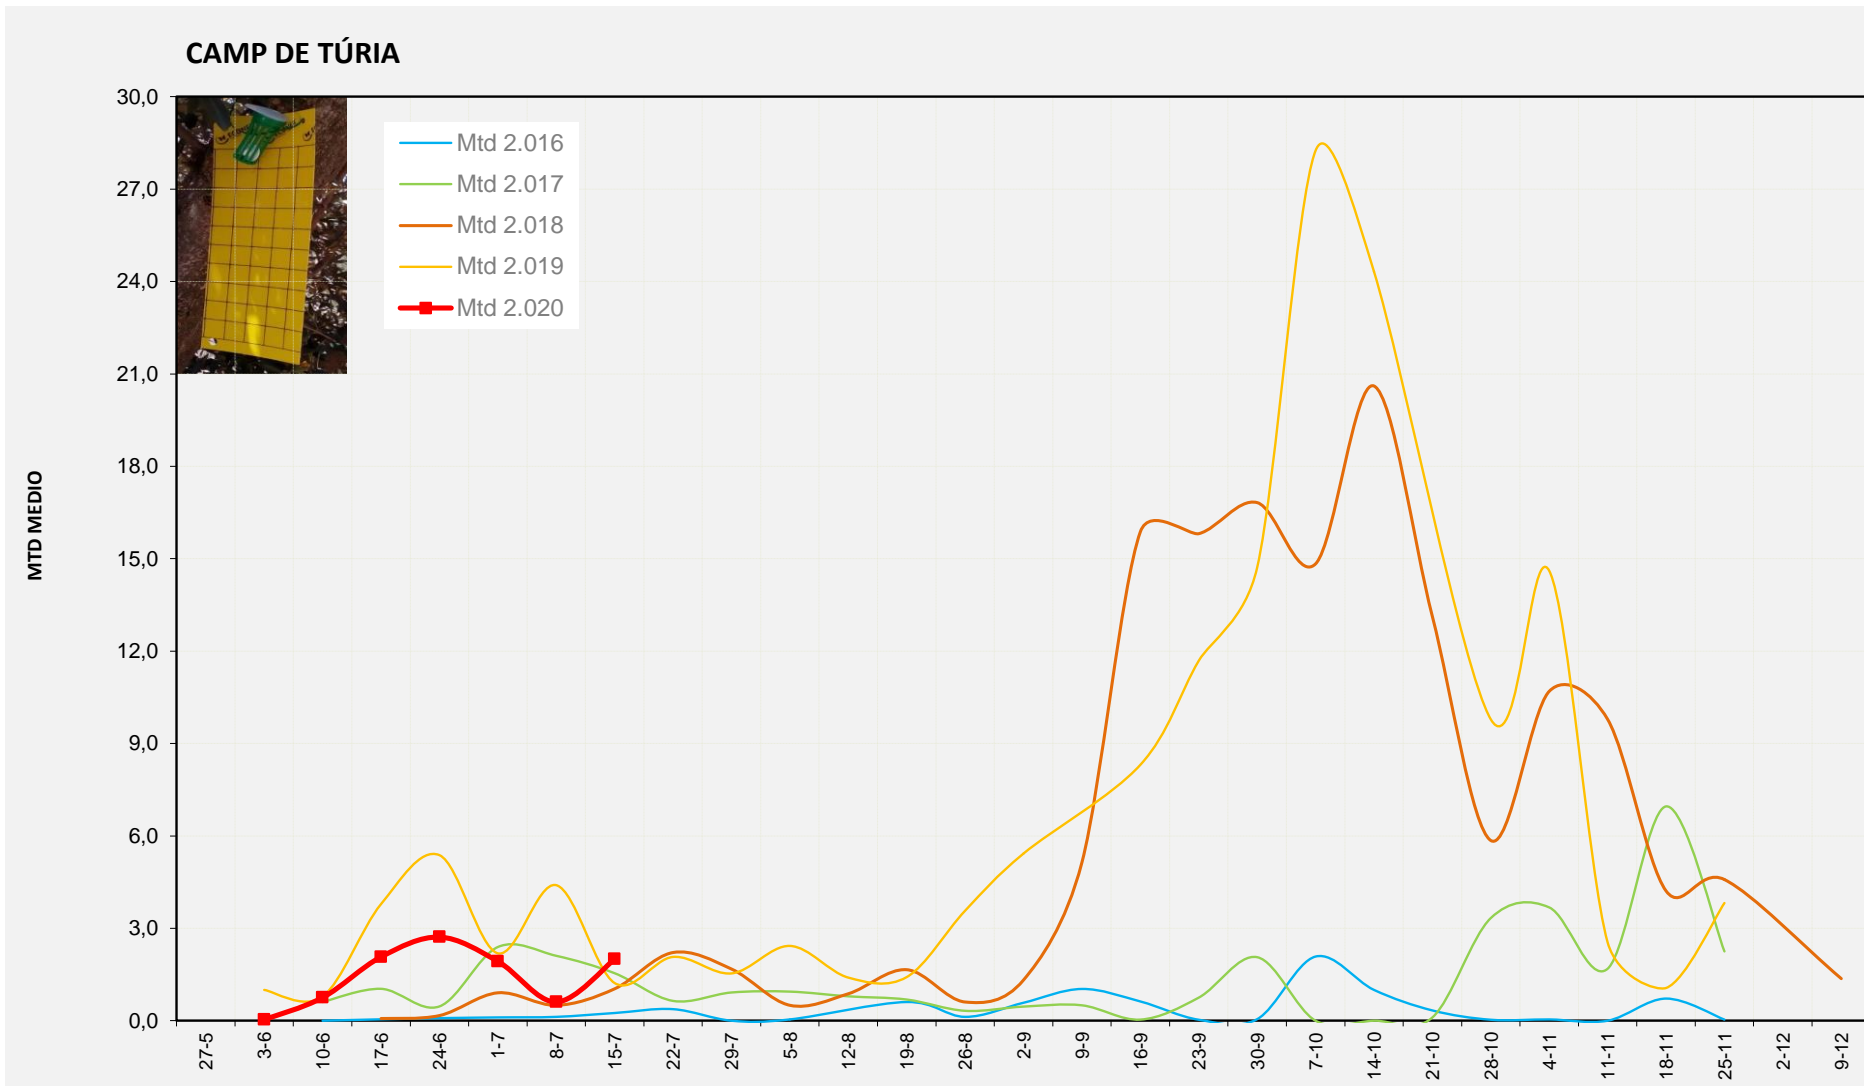

Setmana 29 CAMP DE TÚRIA

Nº Trampes instal·lades: 4
% comptat última setmana: 100,00%

MTD MITJÀ	
2.016	0,25
2.017	1,54
2.018	1,04
2.019	1,22
2.020	2,00

MTD: Mosques/Trampa/Dia