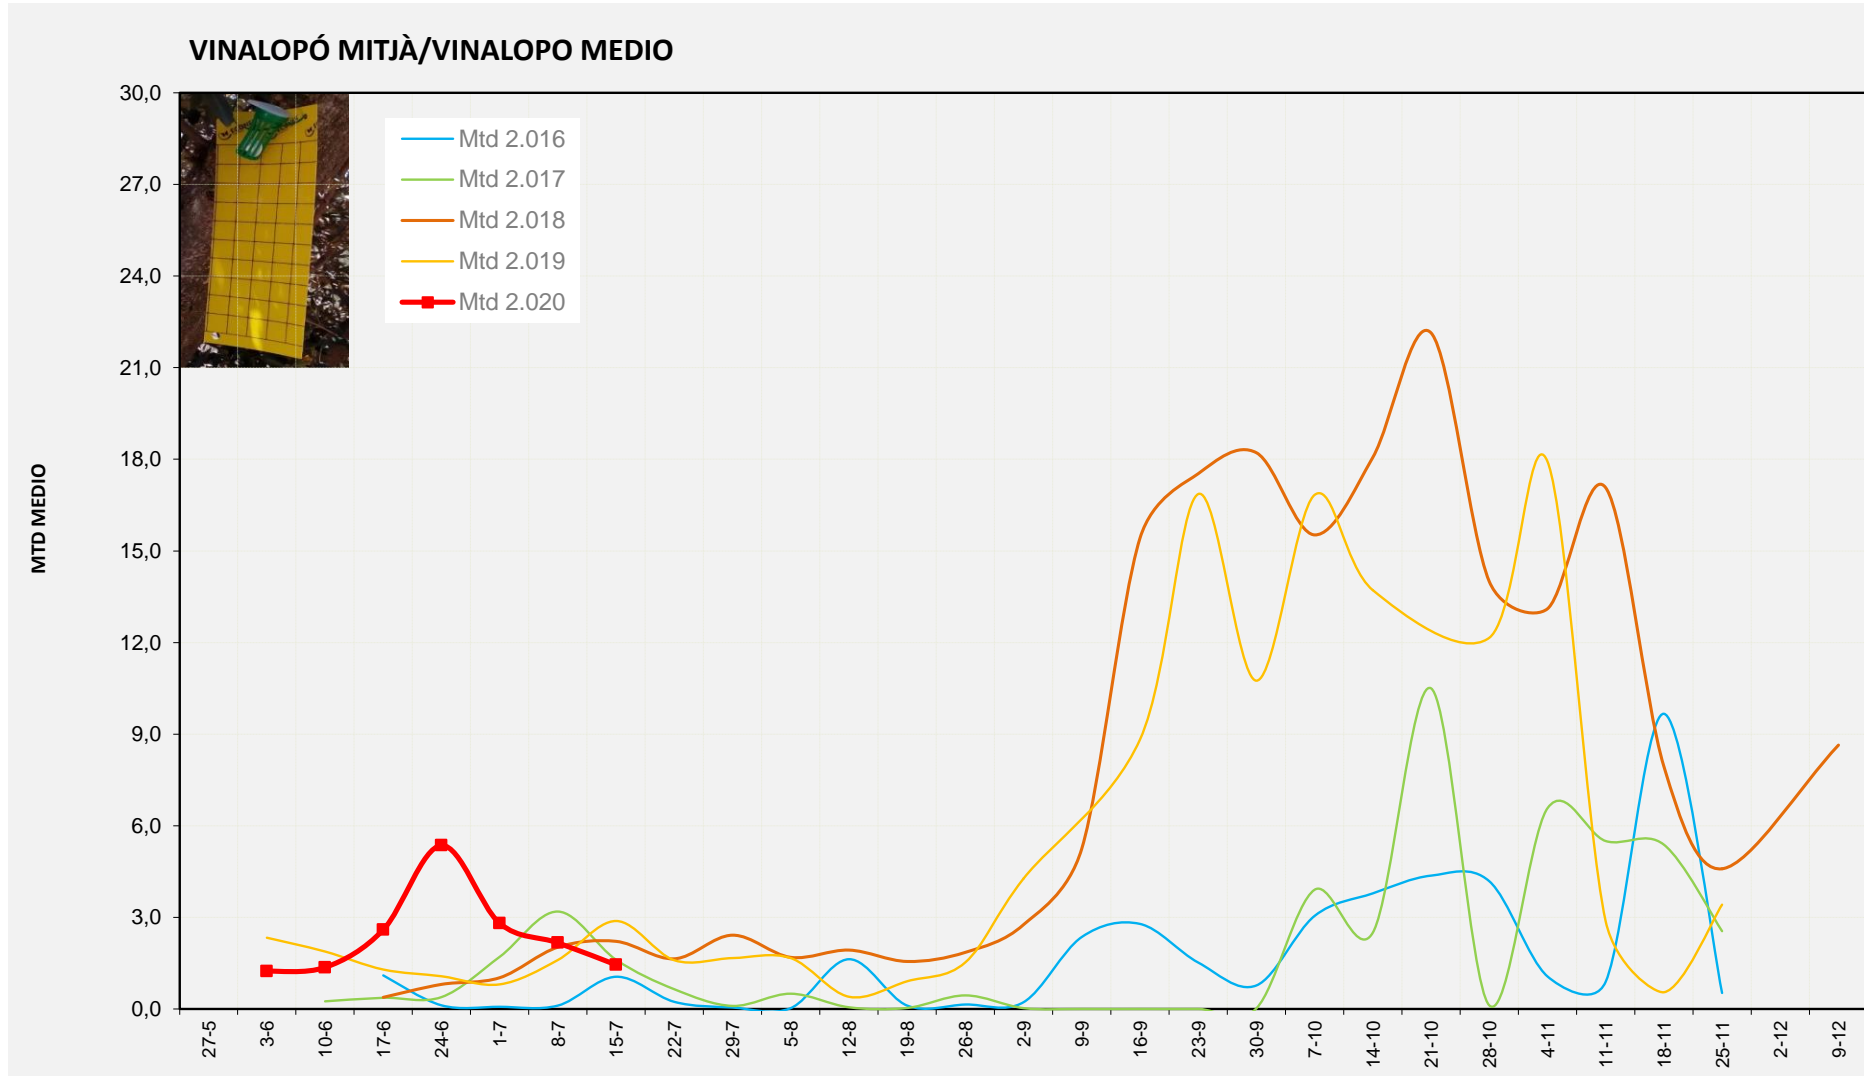

MTD: Mosques/Trampa/Dia

Setmana 29 VINALOPÓ MITJÀ

Nº Trampes instal·lades: 6
 % comptat última setmana: 100,00%

MTD MITJÀ	
2.016	1,06
2.017	1,61
2.018	2,21
2.019	2,88
2.020	1,44

MTD: Mosques/Trampa/Dia

Dades climàtiques