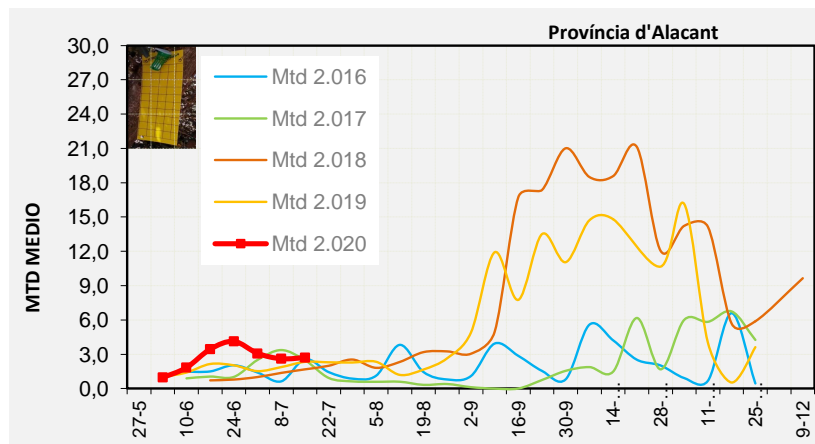

% comptat última setmana: 100,00%