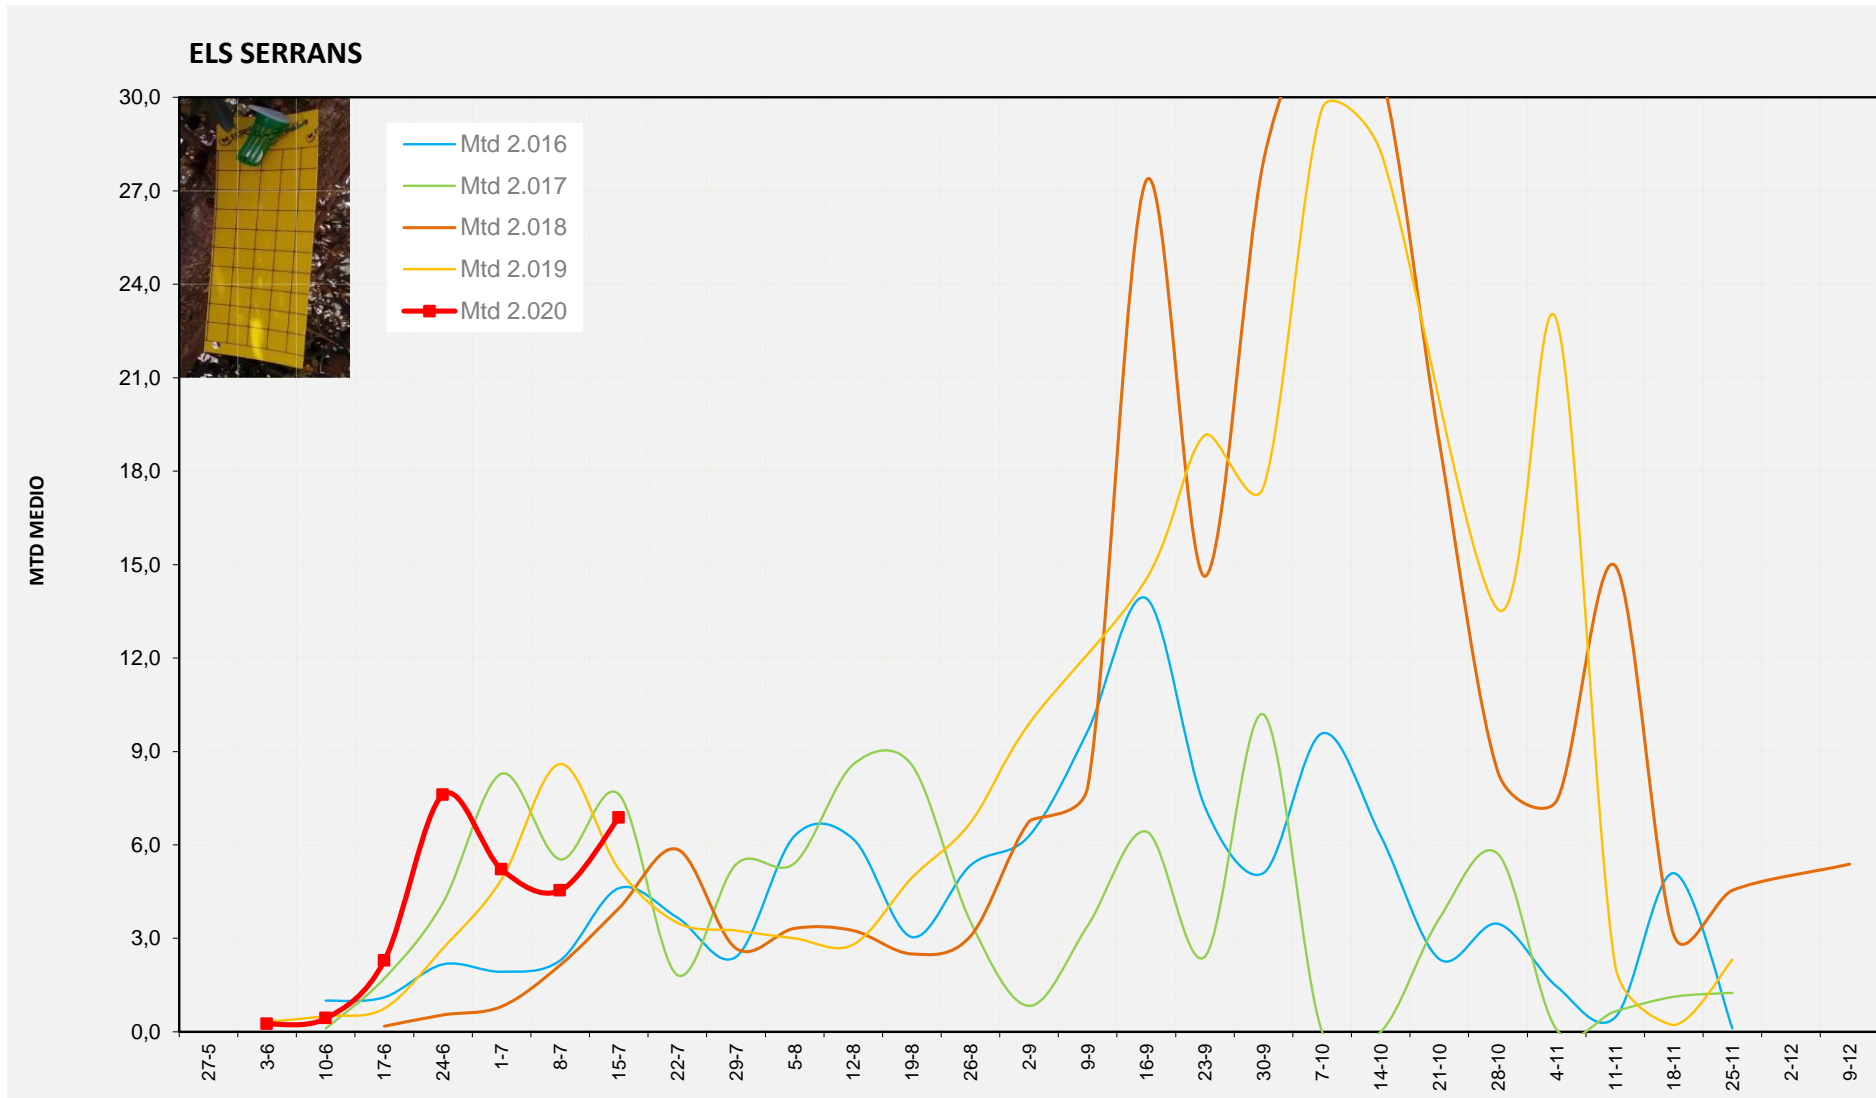

Setmana 29 ELS SERRANS

Nº Trampes instal·lades: 4
% comptat última setmana: 100,00%

MTD MITJÀ	
2.016	4,61
2.017	7,63
2.018	3,96
2.019	5,22
2.020	6,88

MTD: Mosques/Trampa/Dia