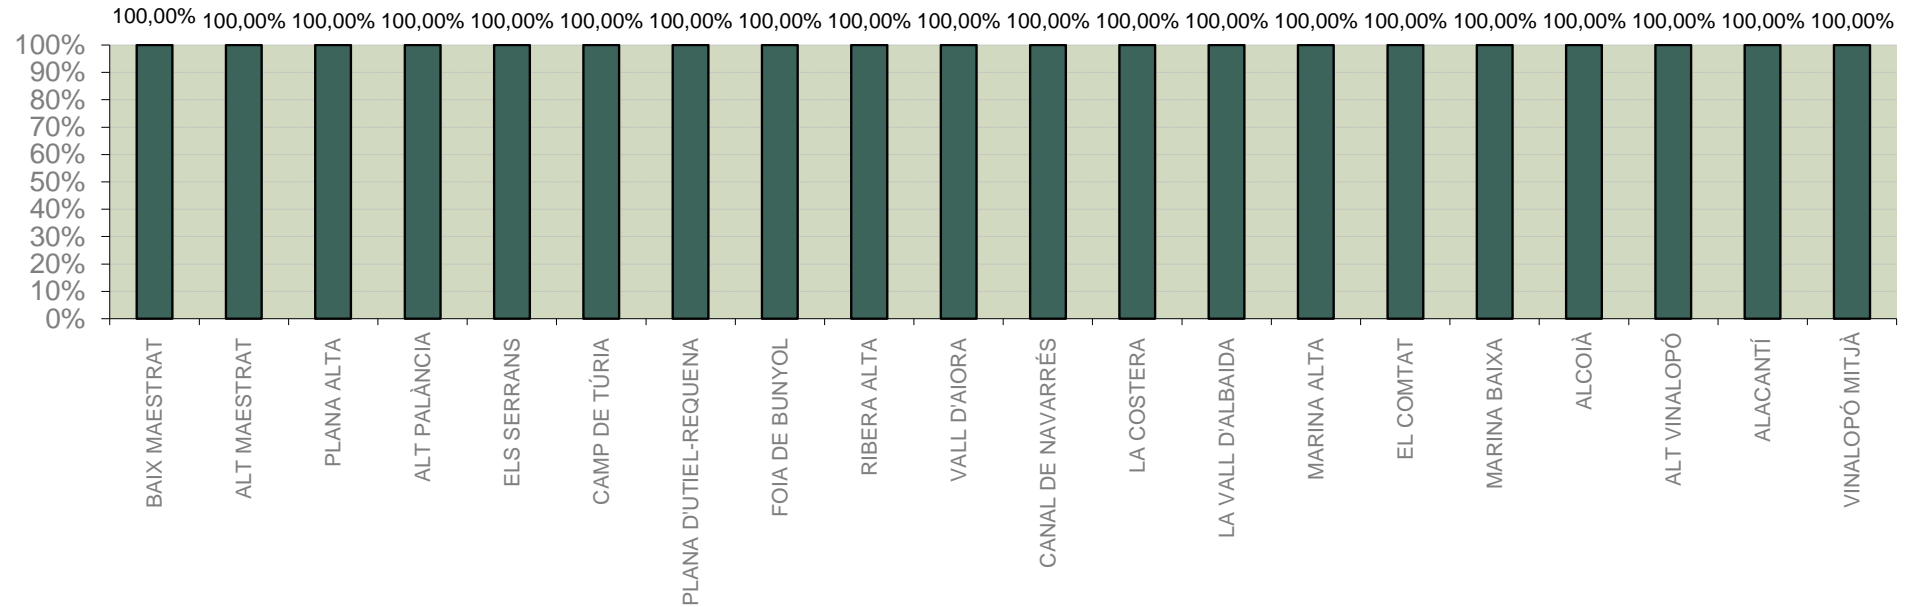

ALACANT

MARINA ALTA
EL COMTAT
MARINA BAIXA
ALCOIÀ
ALT VINALOPÓ
ALACANTÍ
VINALOPÓ MITJÀ

Setmana 29 Resum per zones

MTD: Mosques/Trampa/Dia

MTD BACTROCERA OLEAE

% TRAMPES REVISADES

Setmana 29 Isomosques. Nivells poblacionals i tendència de la població silvestre

Nivell Poblacional Punts de control *Bactrocera oleae* 2.020

Tendència Punts de control *Bactrocera oleae* 2.020

Setmana 29 Corba poblacional Comunitat Valenciana

MTD mateixa setmana

2.016	1,97
2.017	2,09
2.018	1,18
2.019	2,02
2.020	3,07