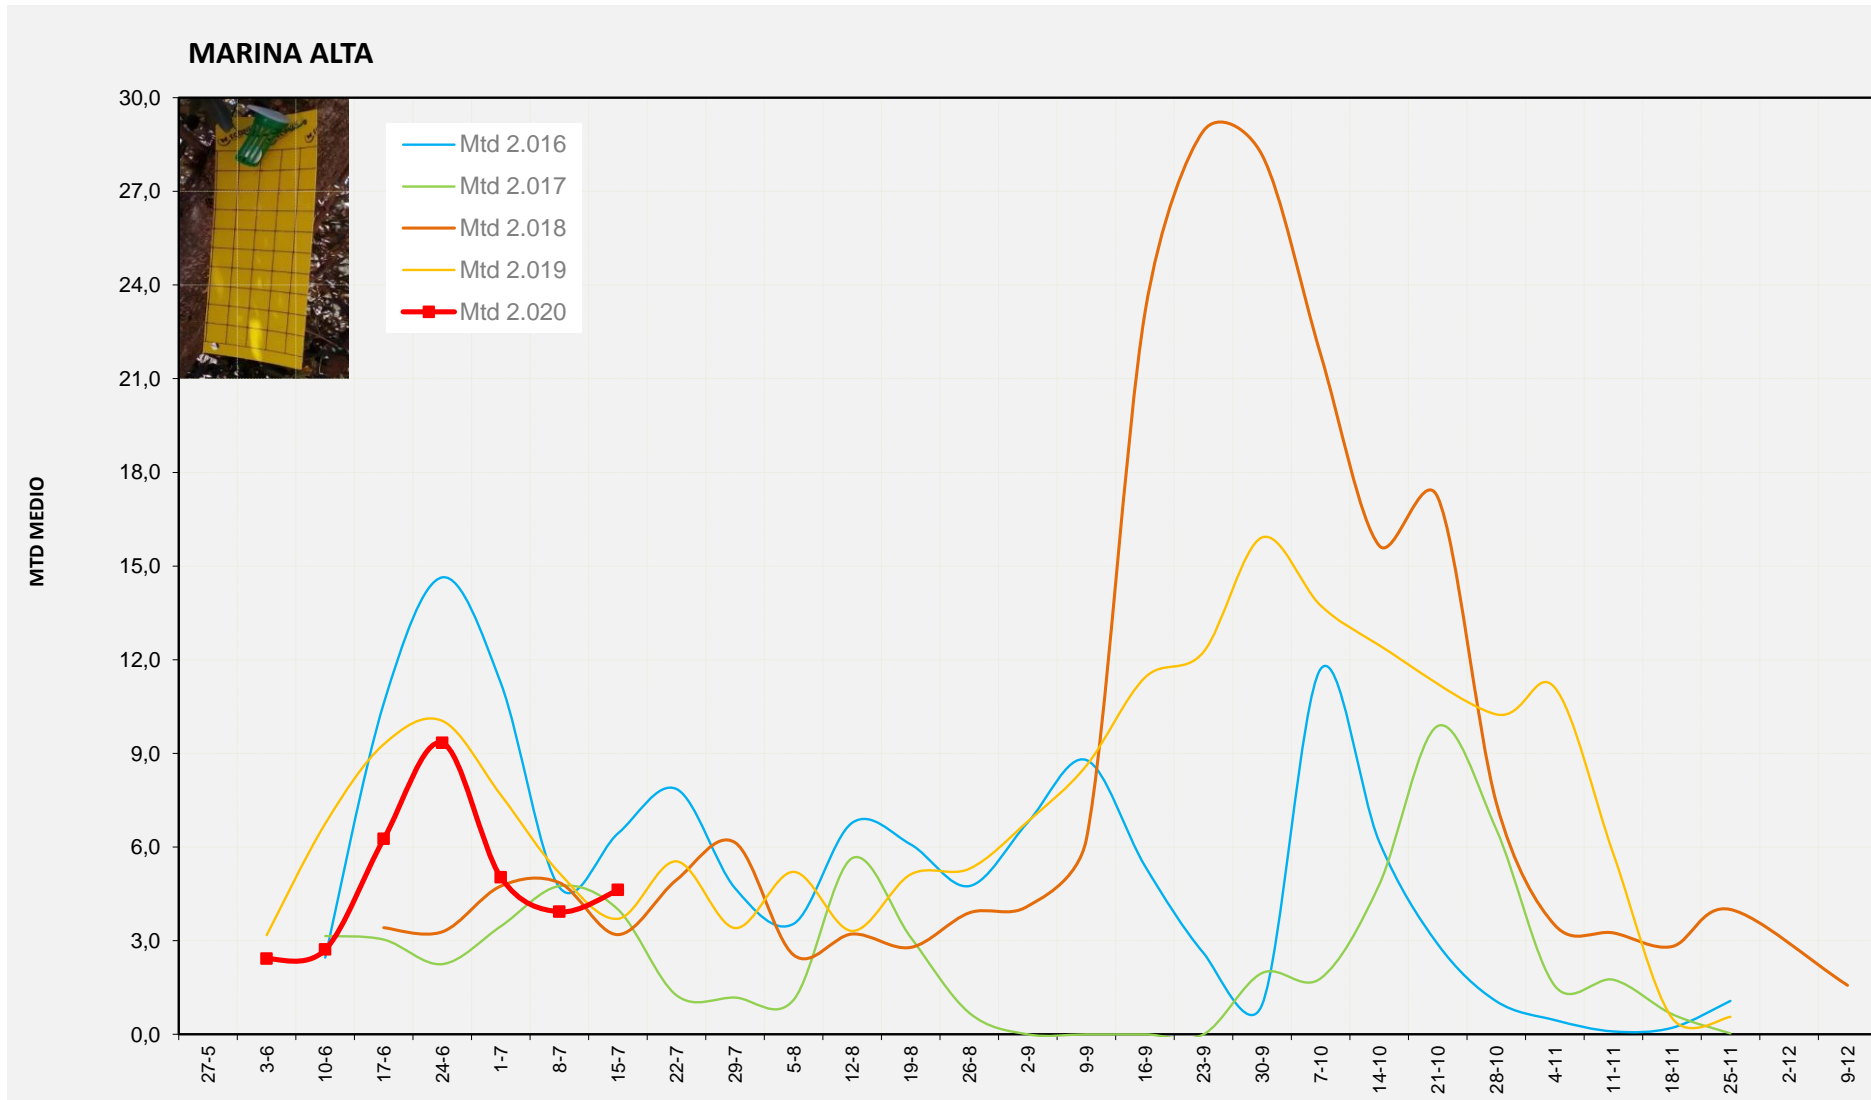

Setmana 29 MARINA ALTA

Nº Trampes instal·lades: 4
% comptat última setmana: 100,00%

MTD MITJÀ	
2.016	6,44
2.017	4,00
2.018	3,19
2.019	3,70
2.020	4,62

MTD: Mosques/Trampa/Dia