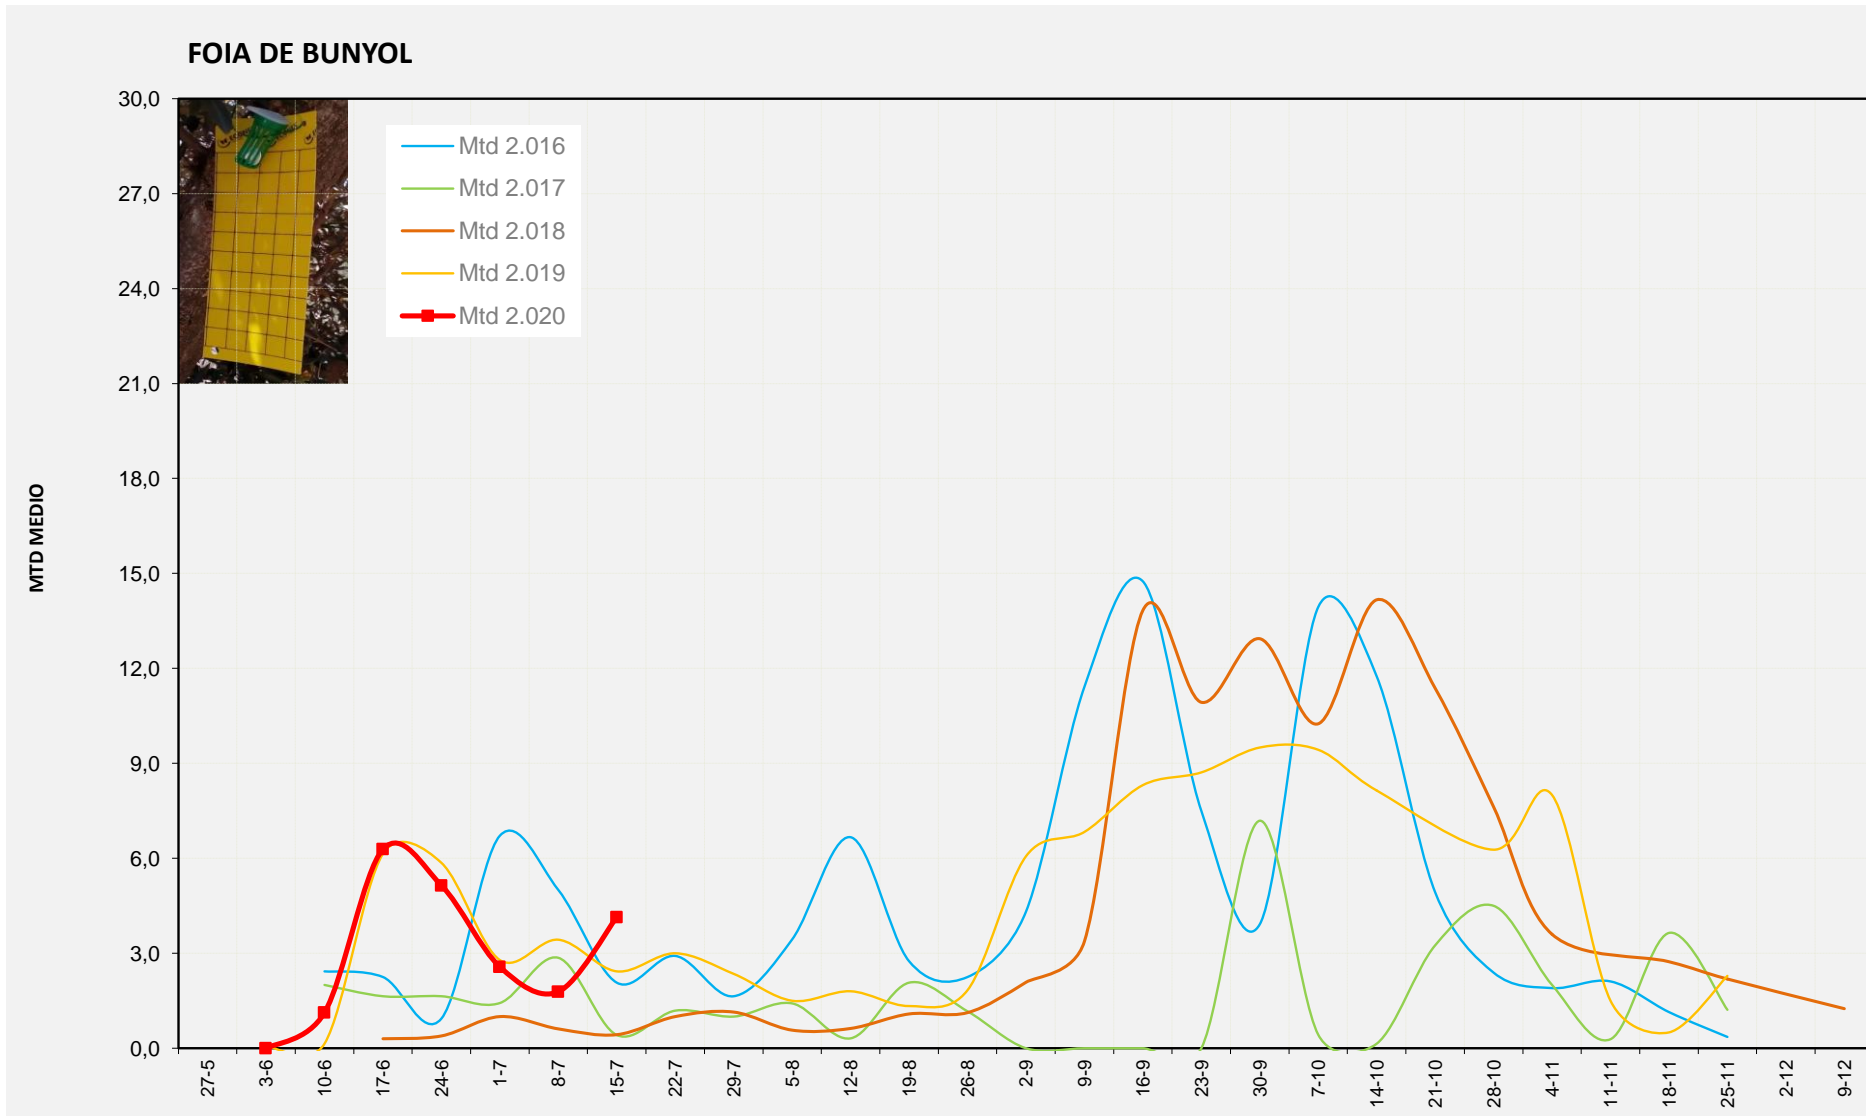

Setmana 29 FOIA DE BUNYOL

Nº Trampes instal·lades: 2
% comptat última setmana: 100,00%

MTD MITJÀ	
2.016	2,07
2.017	0,42
2.018	0,43
2.019	2,43
2.020	4,14

MTD: Mosques/Trampa/Dia