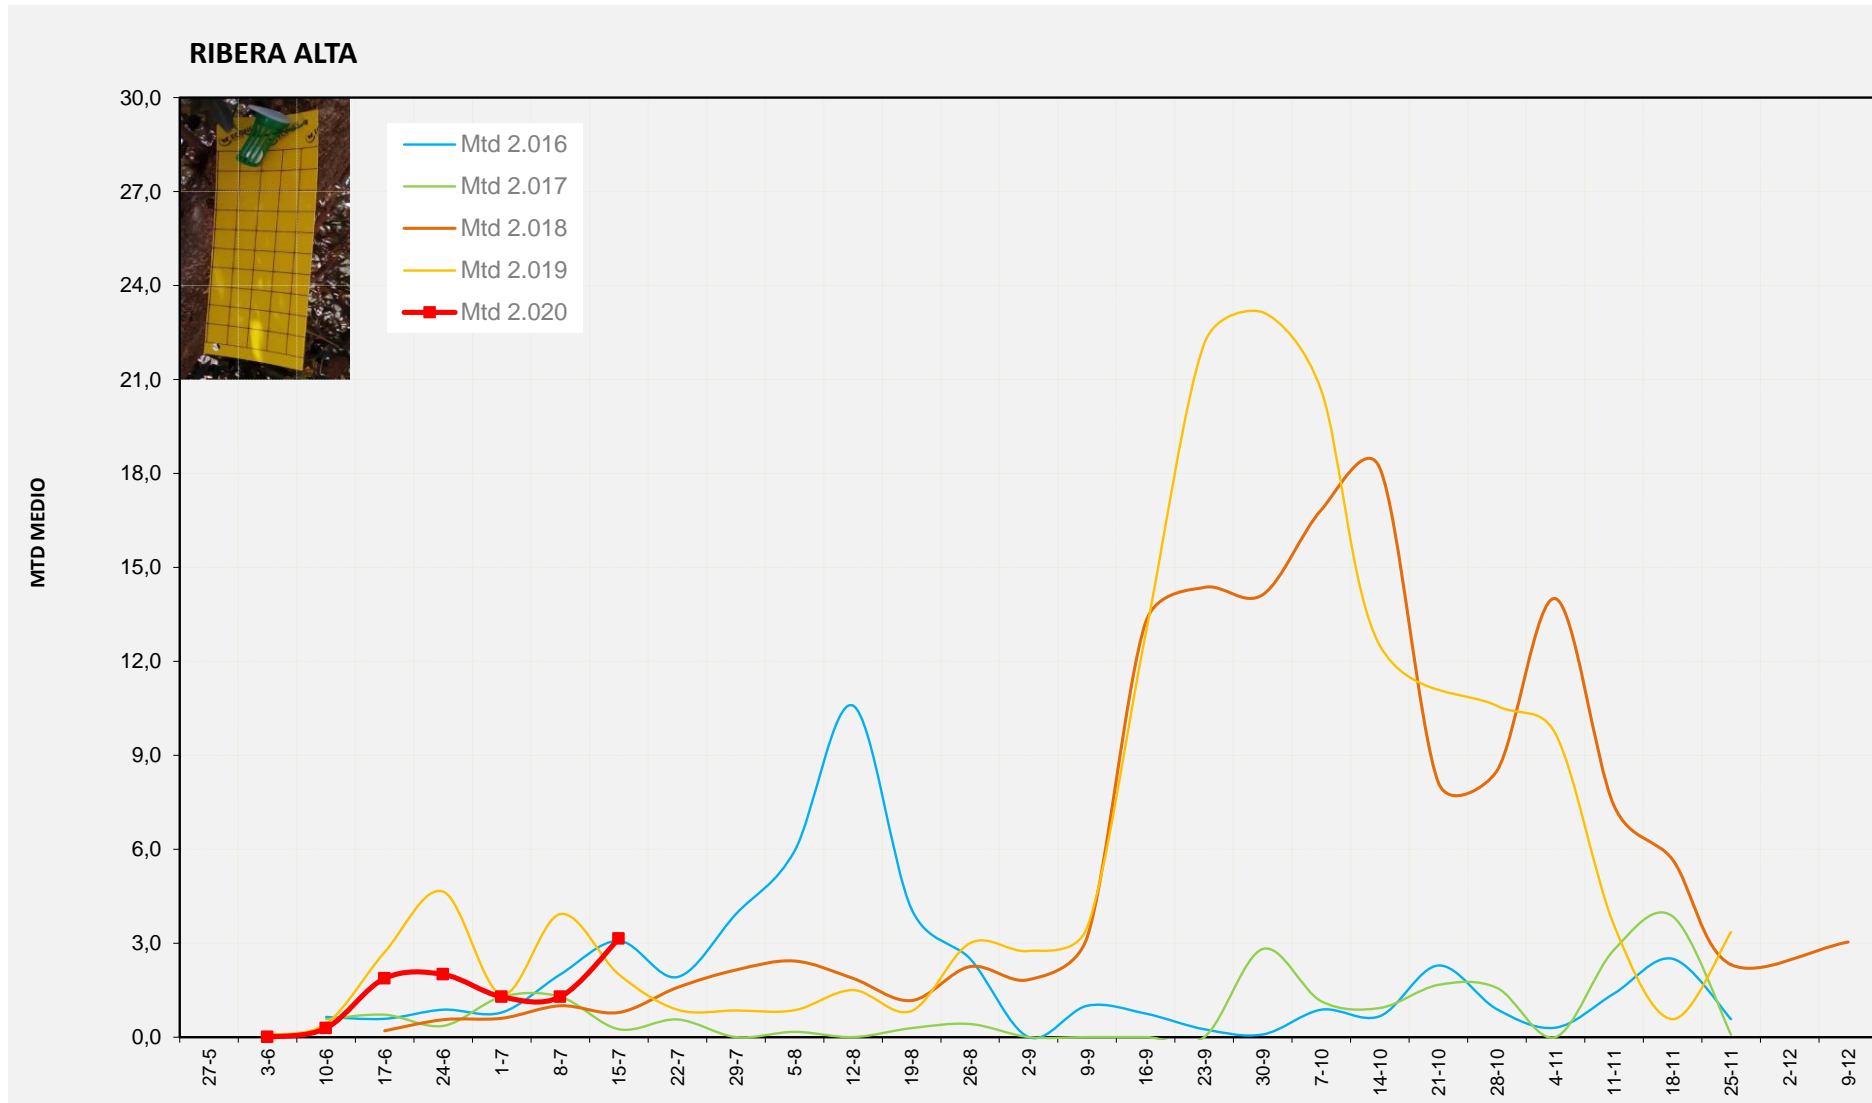

Setmana 29 RIBERA ALTA

Nº Trampes instal·lades: 2
% comptat última setmana: 100,00%

MTD MITJÀ	
2.016	3,07
2.017	0,25
2.018	0,79
2.019	2,00
2.020	3,14

MTD: Mosques/Trampa/Dia