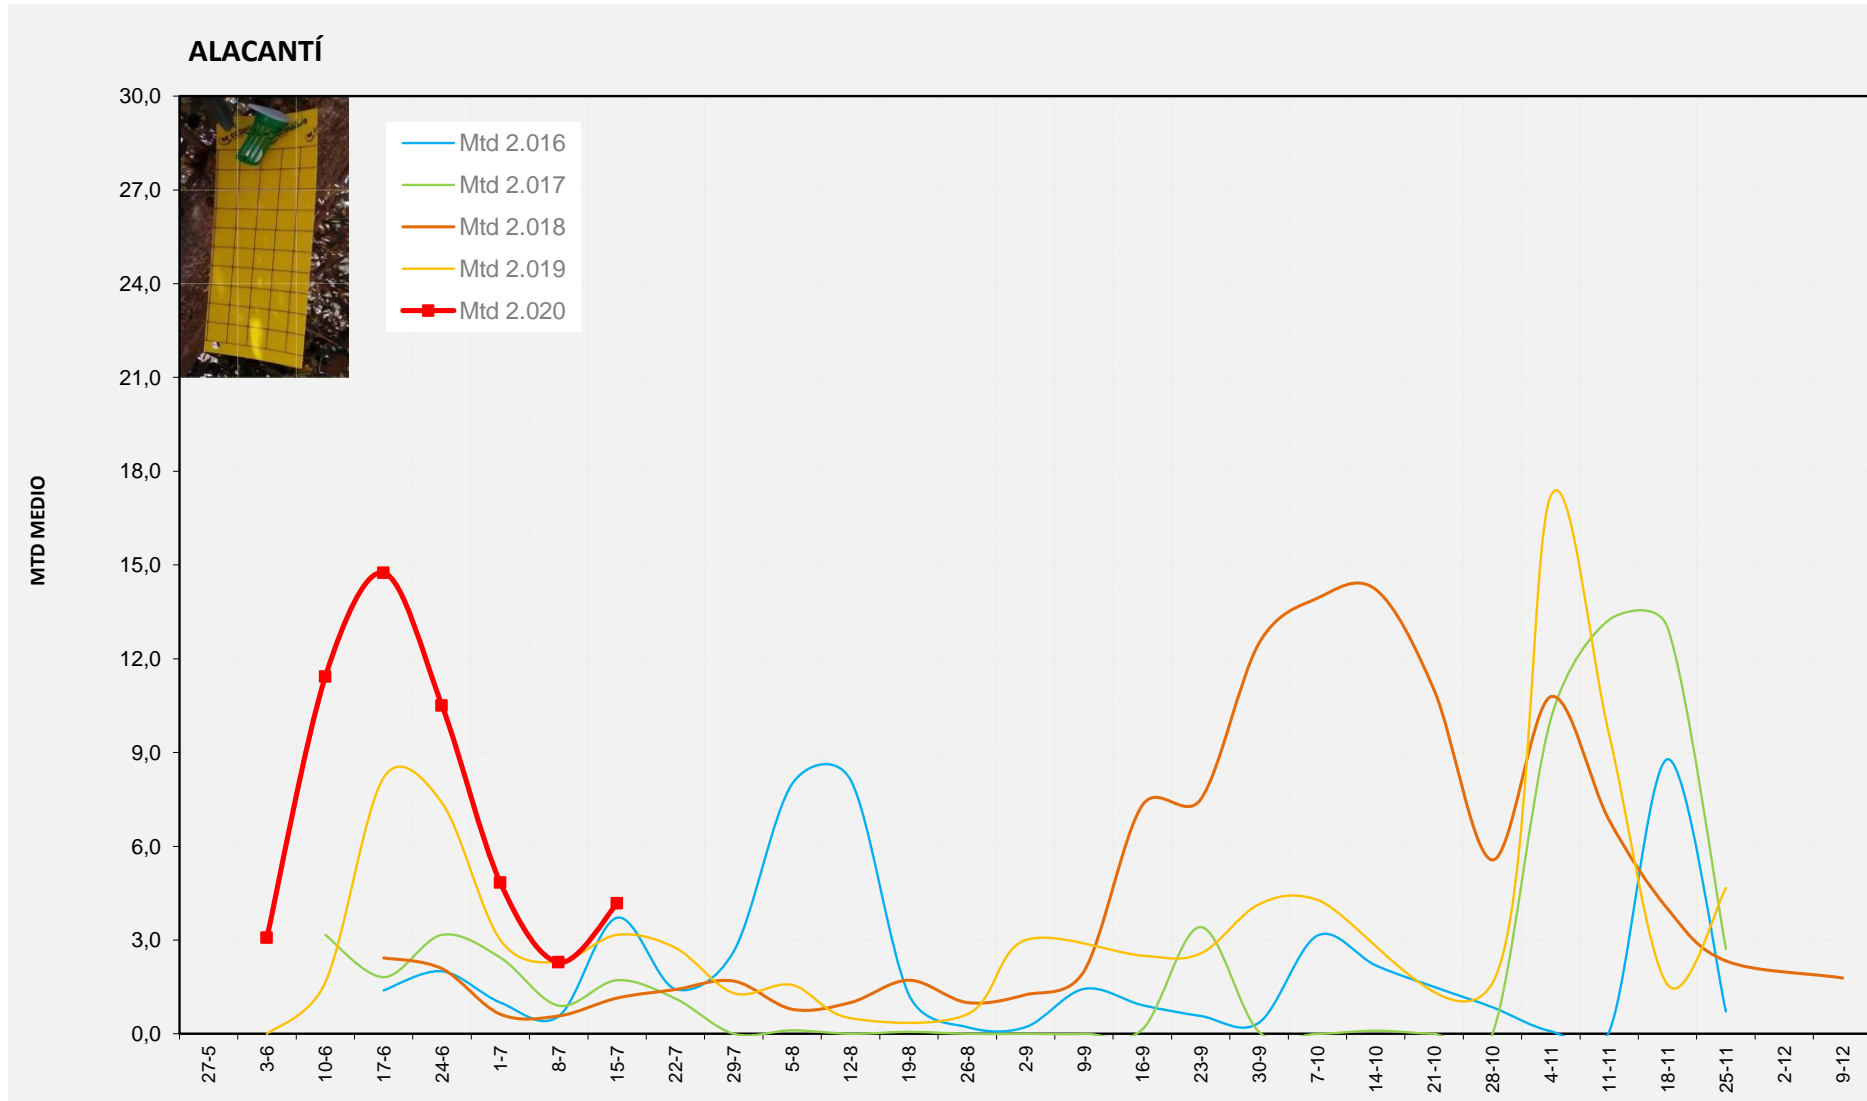

	MTD MITJÀ
2.016	1,43
2.017	2,38
2.018	1,14
2.019	3,00
2.020	2,77

MTD: Mosques/Trampa/Dia

Setmana 29 ALACANTÍ

Nº Trampes instal·lades: 2
 % comptat última setmana: 100,00%

MTD MITJÀ	
2.016	3,71
2.017	1,71
2.018	1,14
2.019	3,17
2.020	4,17

MTD: Mosques/Trampa/Dia

Setmana 29 VINALOPÓ MITJÀ

Nº Trampes instal·lades: 6
 % comptat última setmana: 100,00%

MTD MITJÀ	
2.016	1,06
2.017	1,61
2.018	2,21
2.019	2,88
2.020	1,44

MTD: Mosques/Trampa/Dia

Dades climàtiques