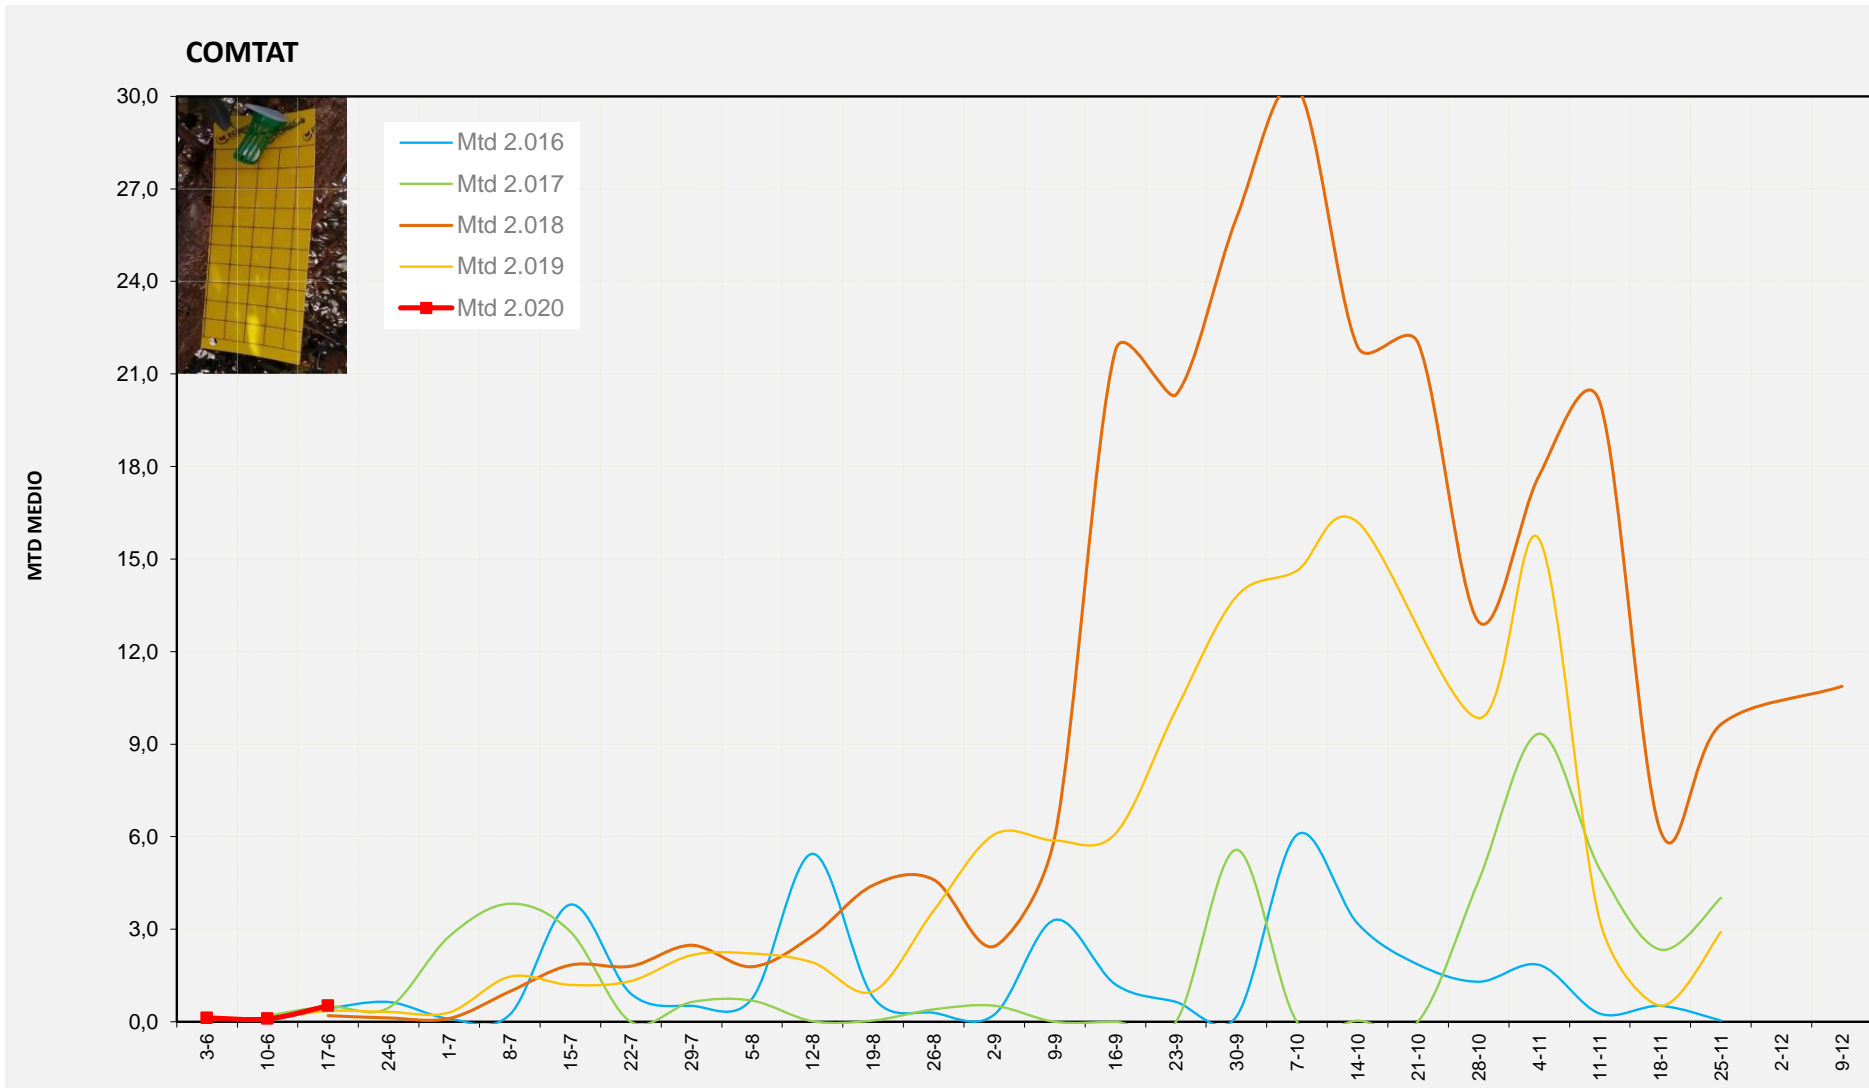

Setmana 25 COMTAT

Nº Trampes instal·lades: 8
% comptat última setmana: 87,50%

MTD MITJÀ	
2.016	0,43
2.017	0,50
2.018	0,20
2.019	0,35
2.020	0,52

MTD: Mosques/Trampa/Dia