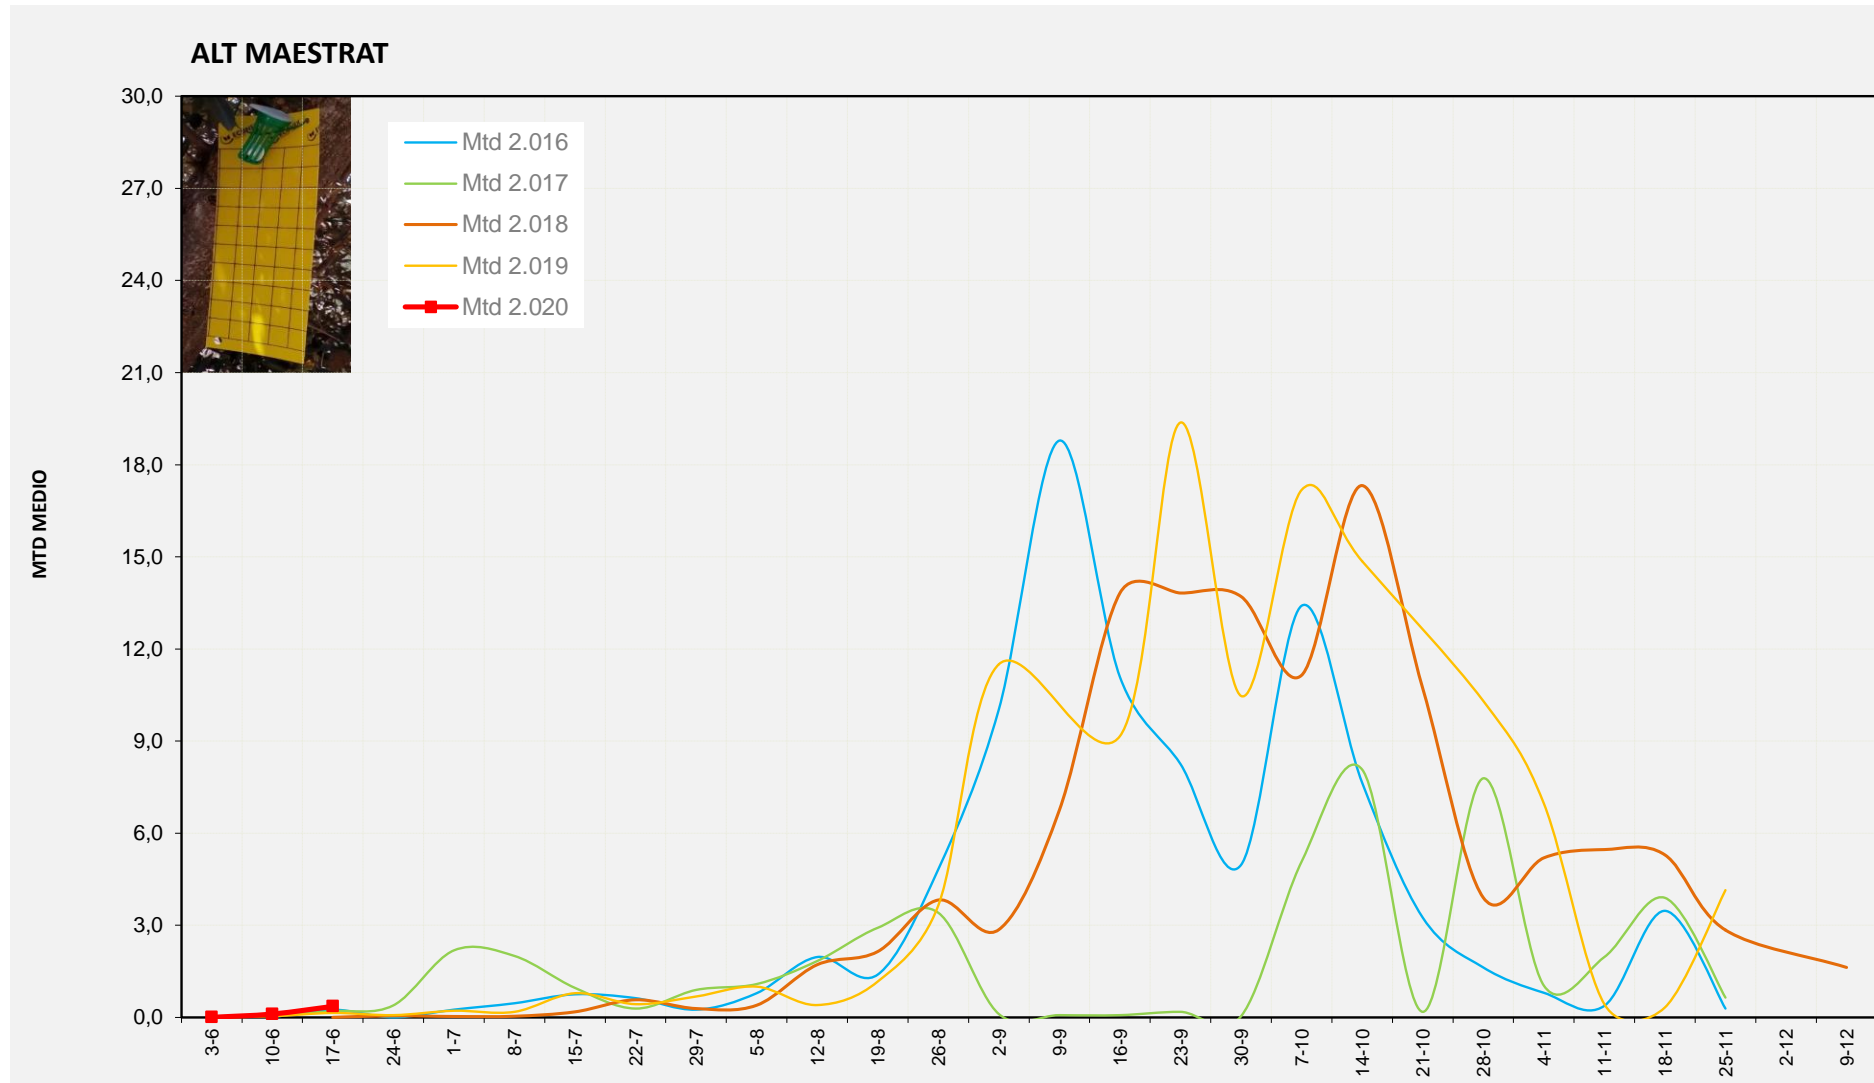

Setmana 25 ALT MAESTRAT

Nº Trampes instal·lades: 4
% comptat última setmana: 100,00%

MTD MITJÀ	
2.016	0,25
2.017	0,20
2.018	0,00
2.019	0,14
2.020	0,36

MTD: Mosques/Trampa/Dia