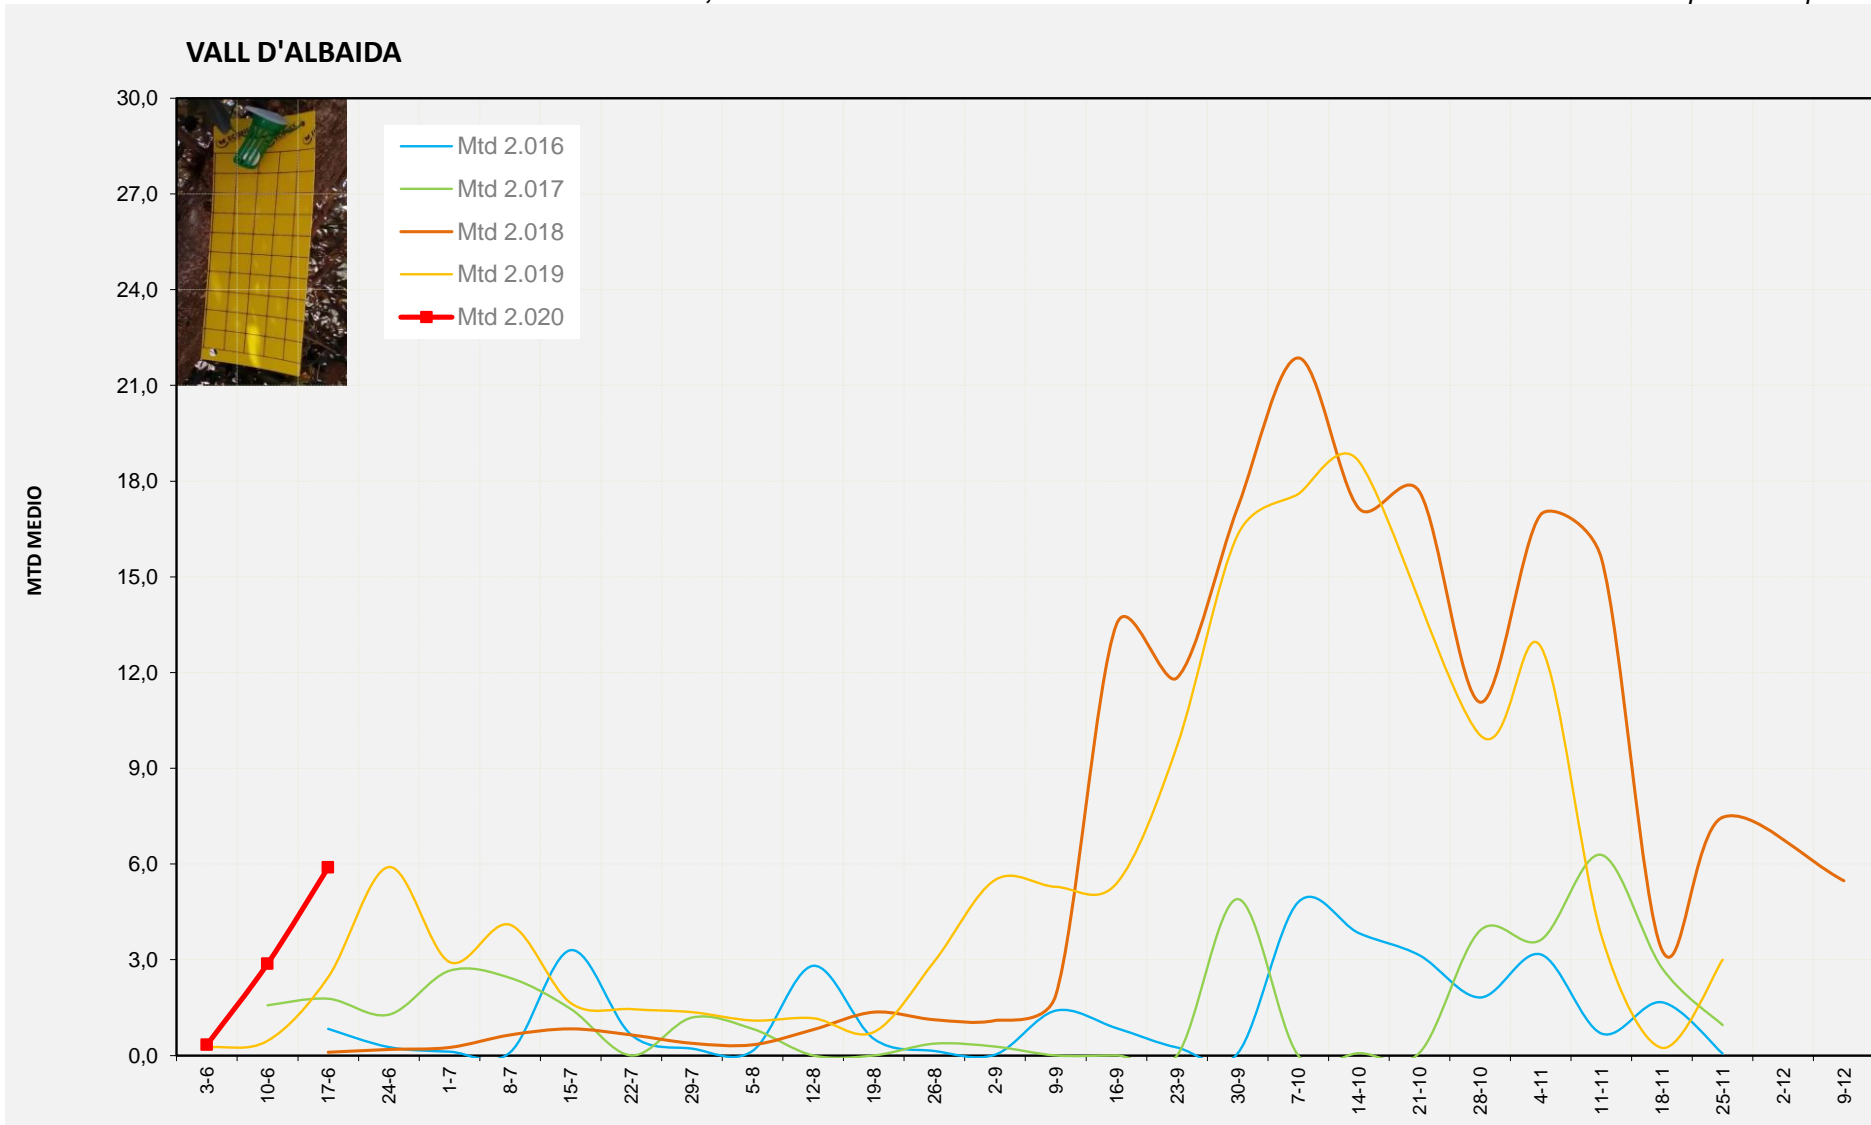

Setmana 25 VALL D'ALBAIDA

Nº Trampes instal·lades: 6
% comptat última setmana: 100,00%

MTD MITJÀ	
2.016	0,83
2.017	1,78
2.018	0,10
2.019	2,45
2.020	5,89

MTD: Mosques/Trampa/Dia