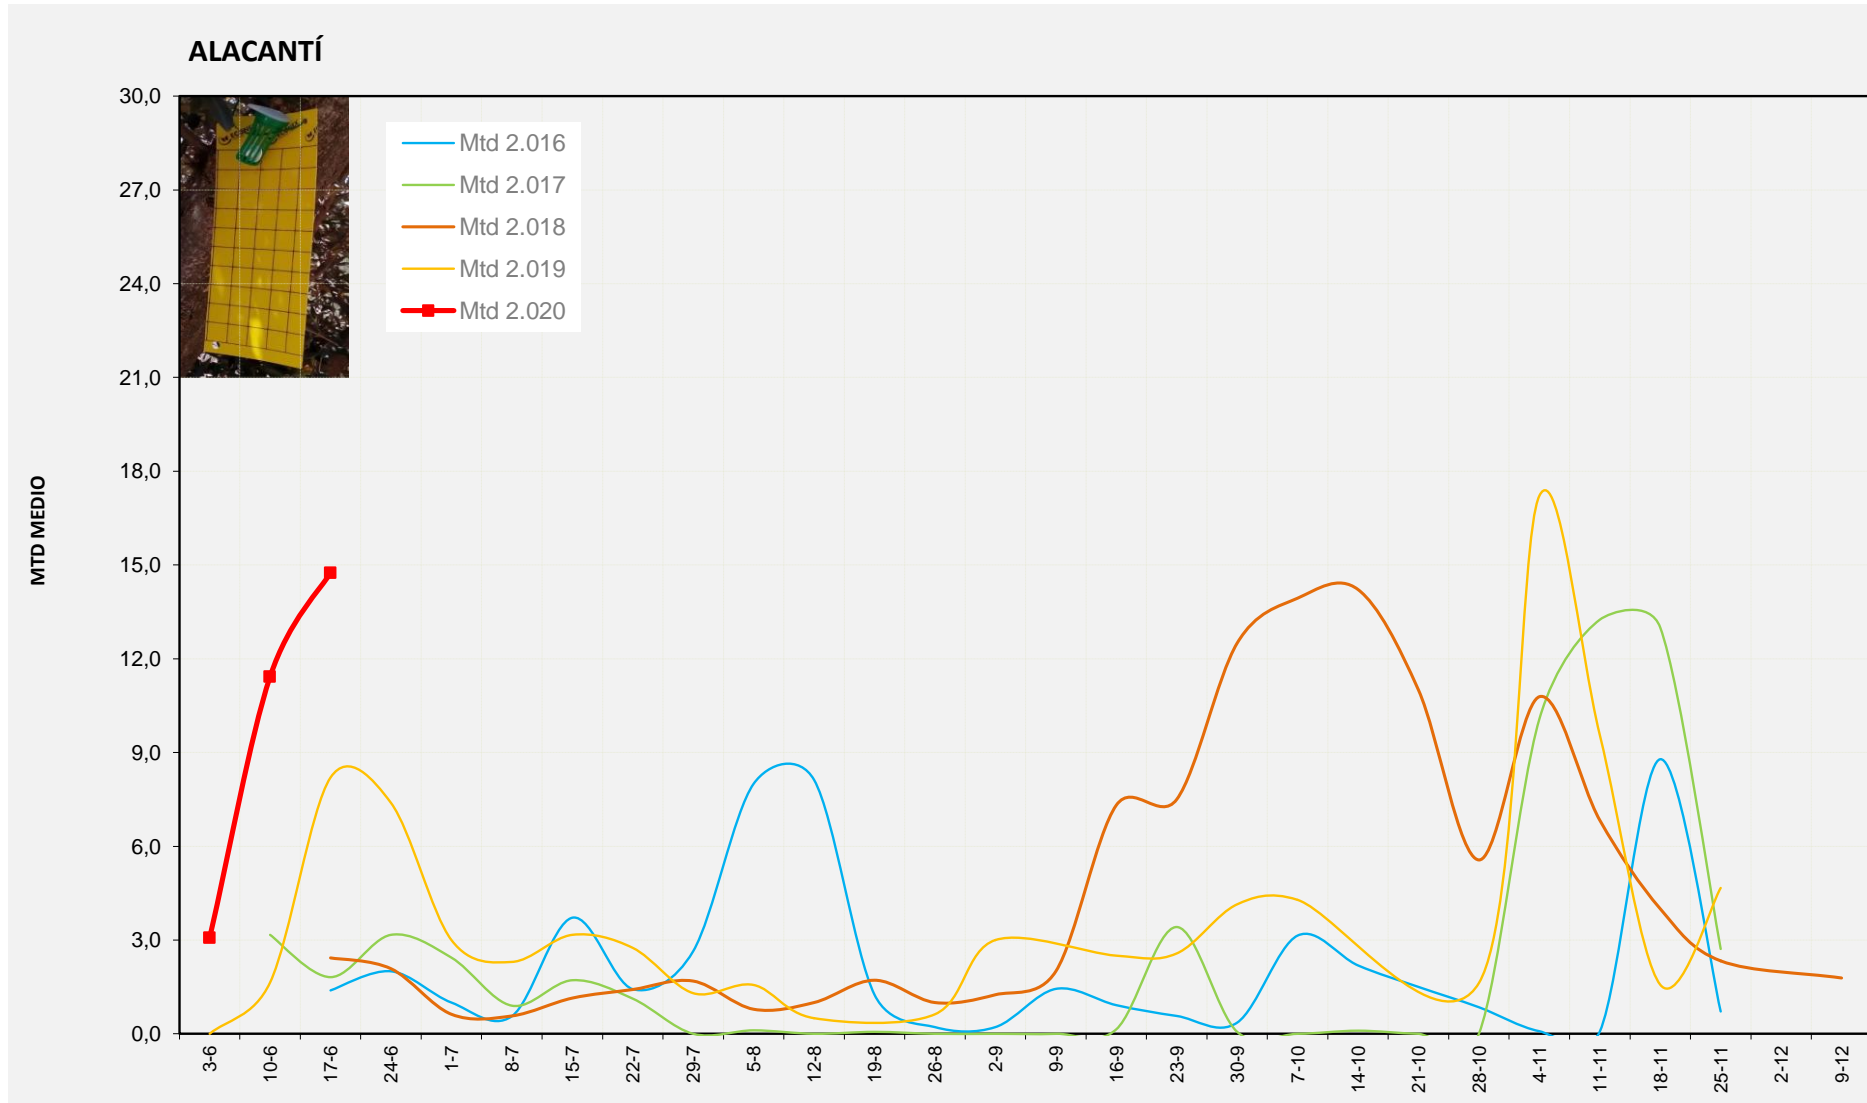

Nº Trampes instal·lades: 8
 % comptat última setmana: 100,00%

MTD MITJÀ	
2.016	0,11
2.017	0,74
2.018	0,13
2.019	0,34
2.020	0,70

MTD: Mosques/Trampa/Dia

Setmana 25 ALACANTÍ

Nº Trampes instal·lades: 2
 % comptat última setmana: 100,00%

MTD MITJÀ	
2.016	1,39
2.017	1,81
2.018	2,43
2.019	8,20
2.020	14,75

MTD: Mosques/Trampa/Dia

Setmana 25 VINALOPÓ MITJÀ

Nº Trampes instal·lades: 6
 % comptat última setmana: 100,00%

MTD MITJÀ	
2.016	1,10
2.017	0,37
2.018	0,38
2.019	1,29
2.020	2,60