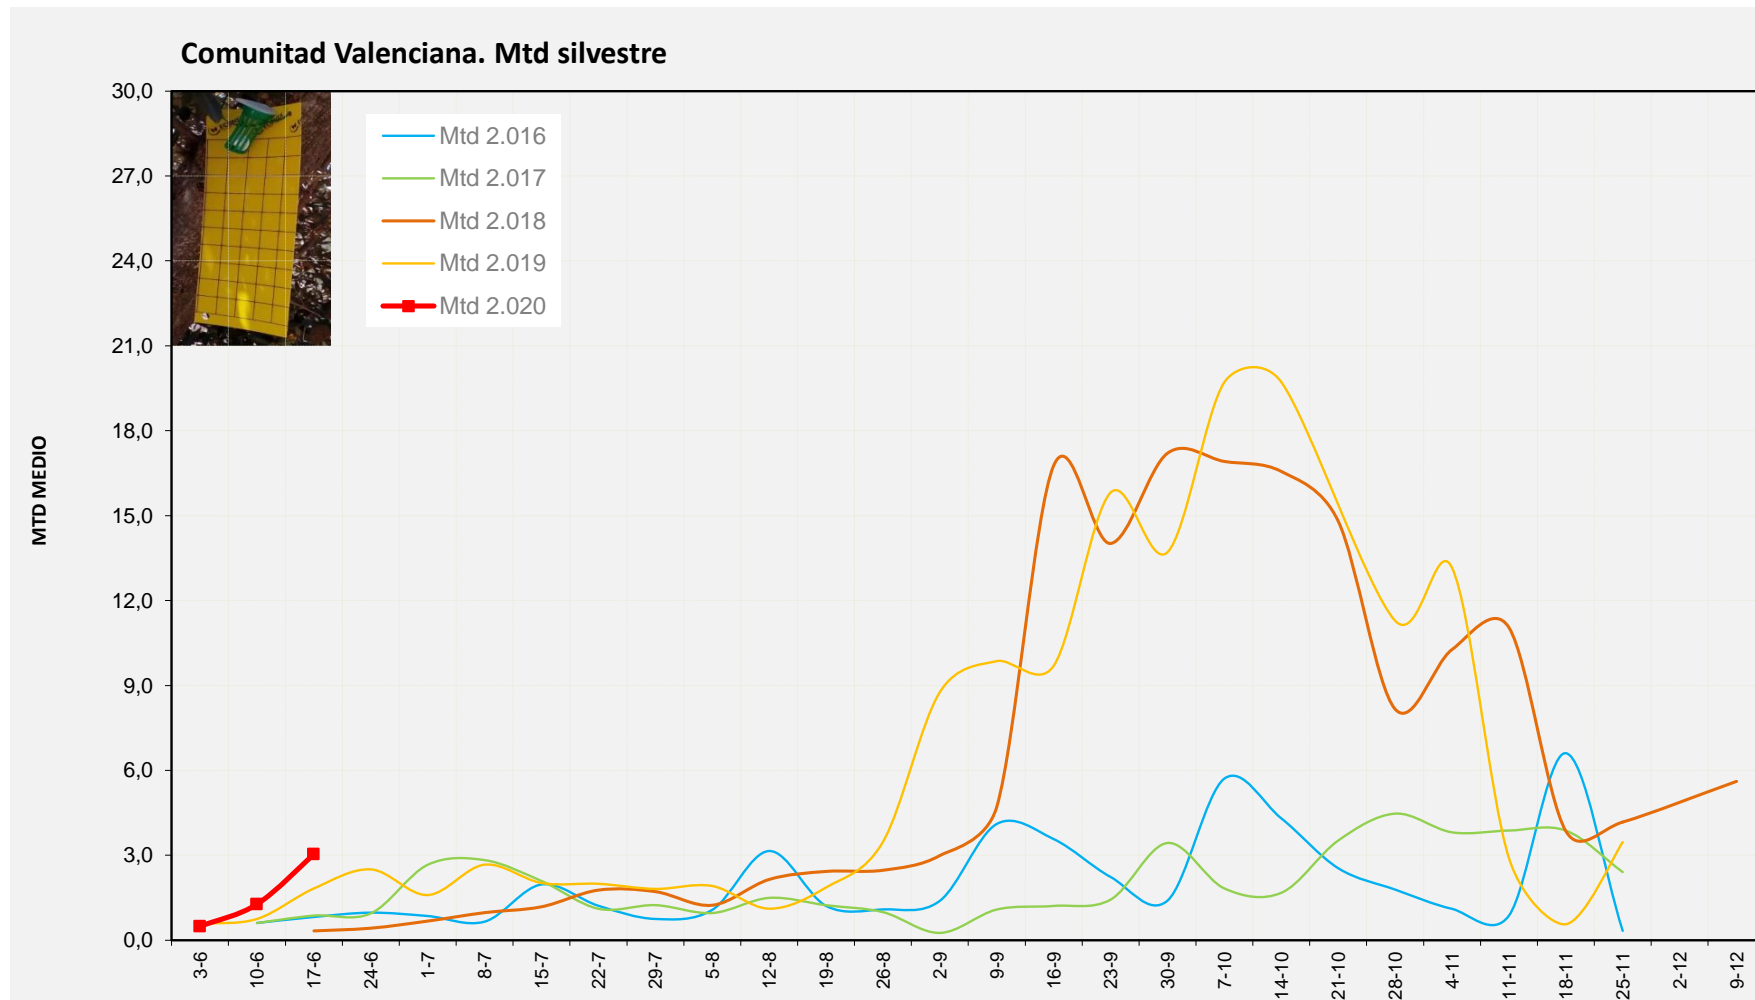

Setmana 25 Corba poblacional Comunitat Valenciana

MTD mateixa setmana

2.016	0,82
2.017	0,87
2.018	0,33
2.019	1,83
2.020	3,04

% comptat última setmana: 99,18%

MTD: Mosques/Trampa/Dia