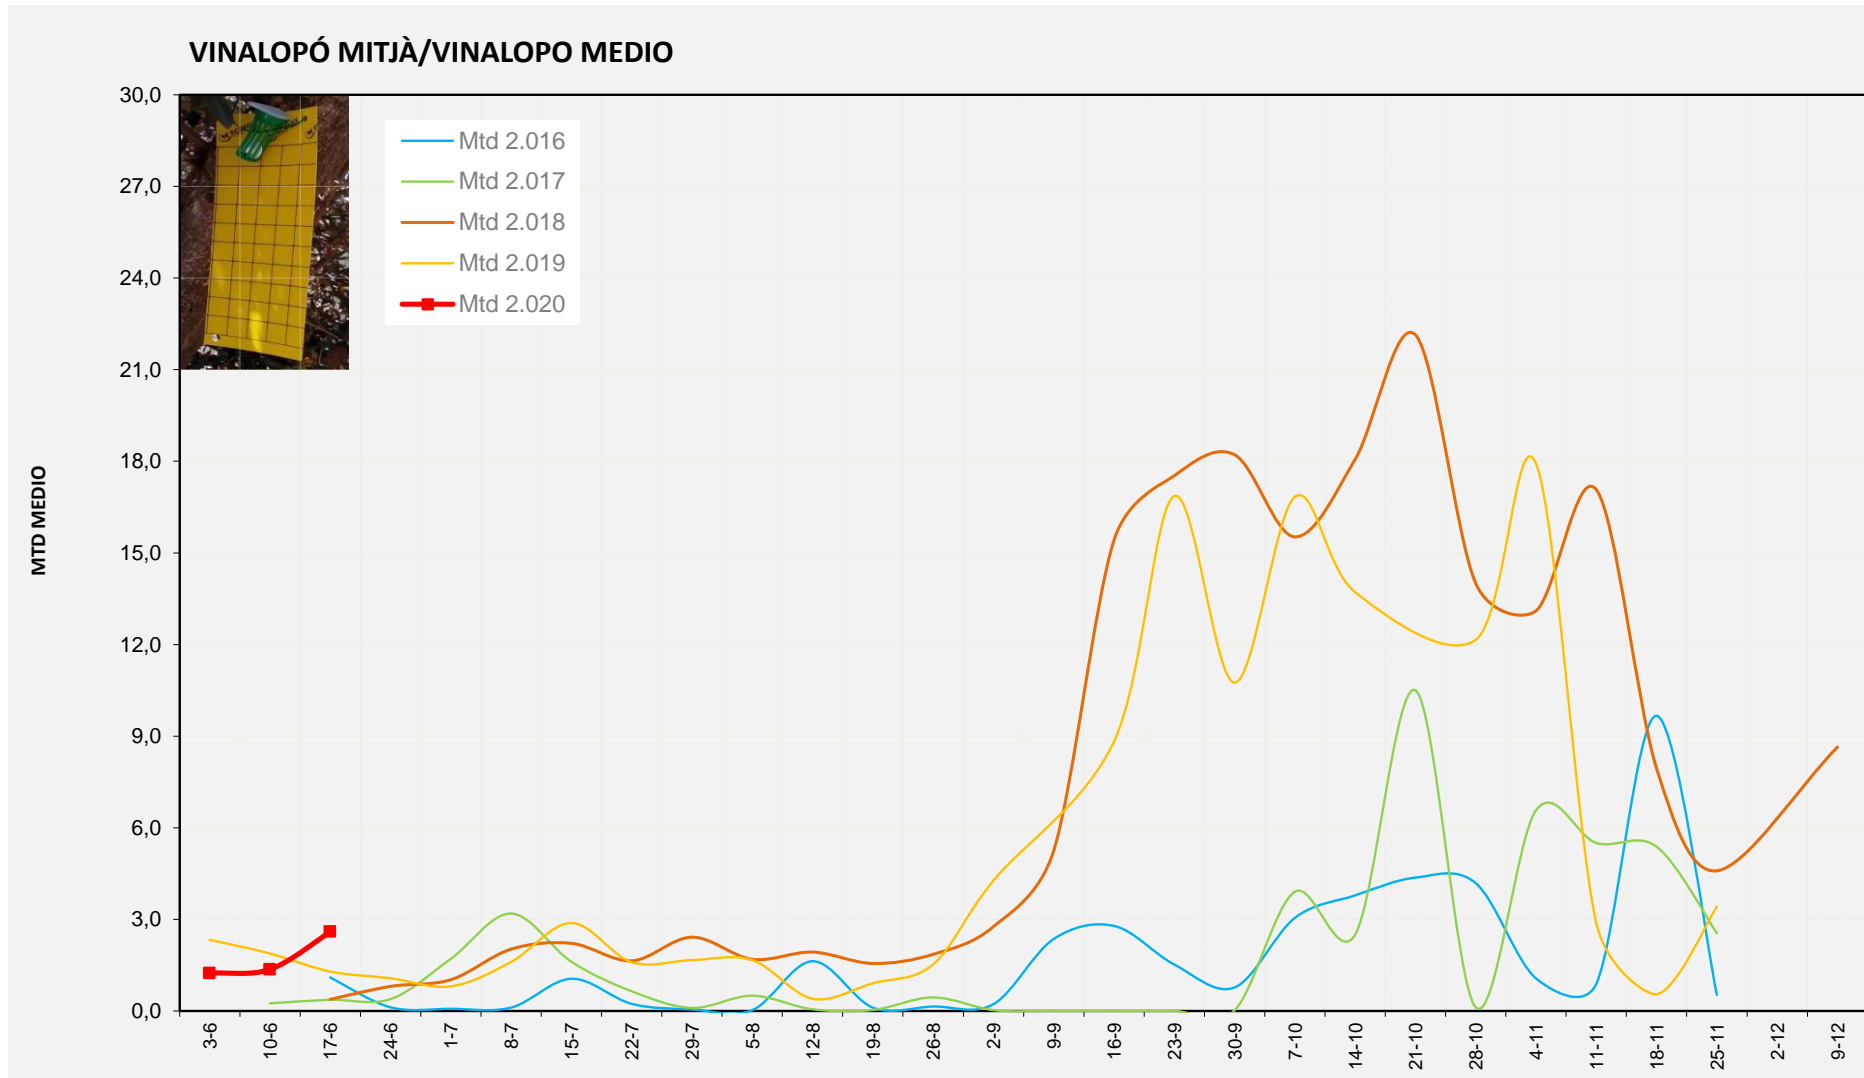

Setmana 25 VINALOPÓ MITJÀ

Nº Trampes instal·lades: 6
% comptat última setmana: 100,00%

MTD MITJÀ	
2.016	1,10
2.017	0,37
2.018	0,38
2.019	1,29
2.020	2,60

MTD: Mosques/Trampa/Dia