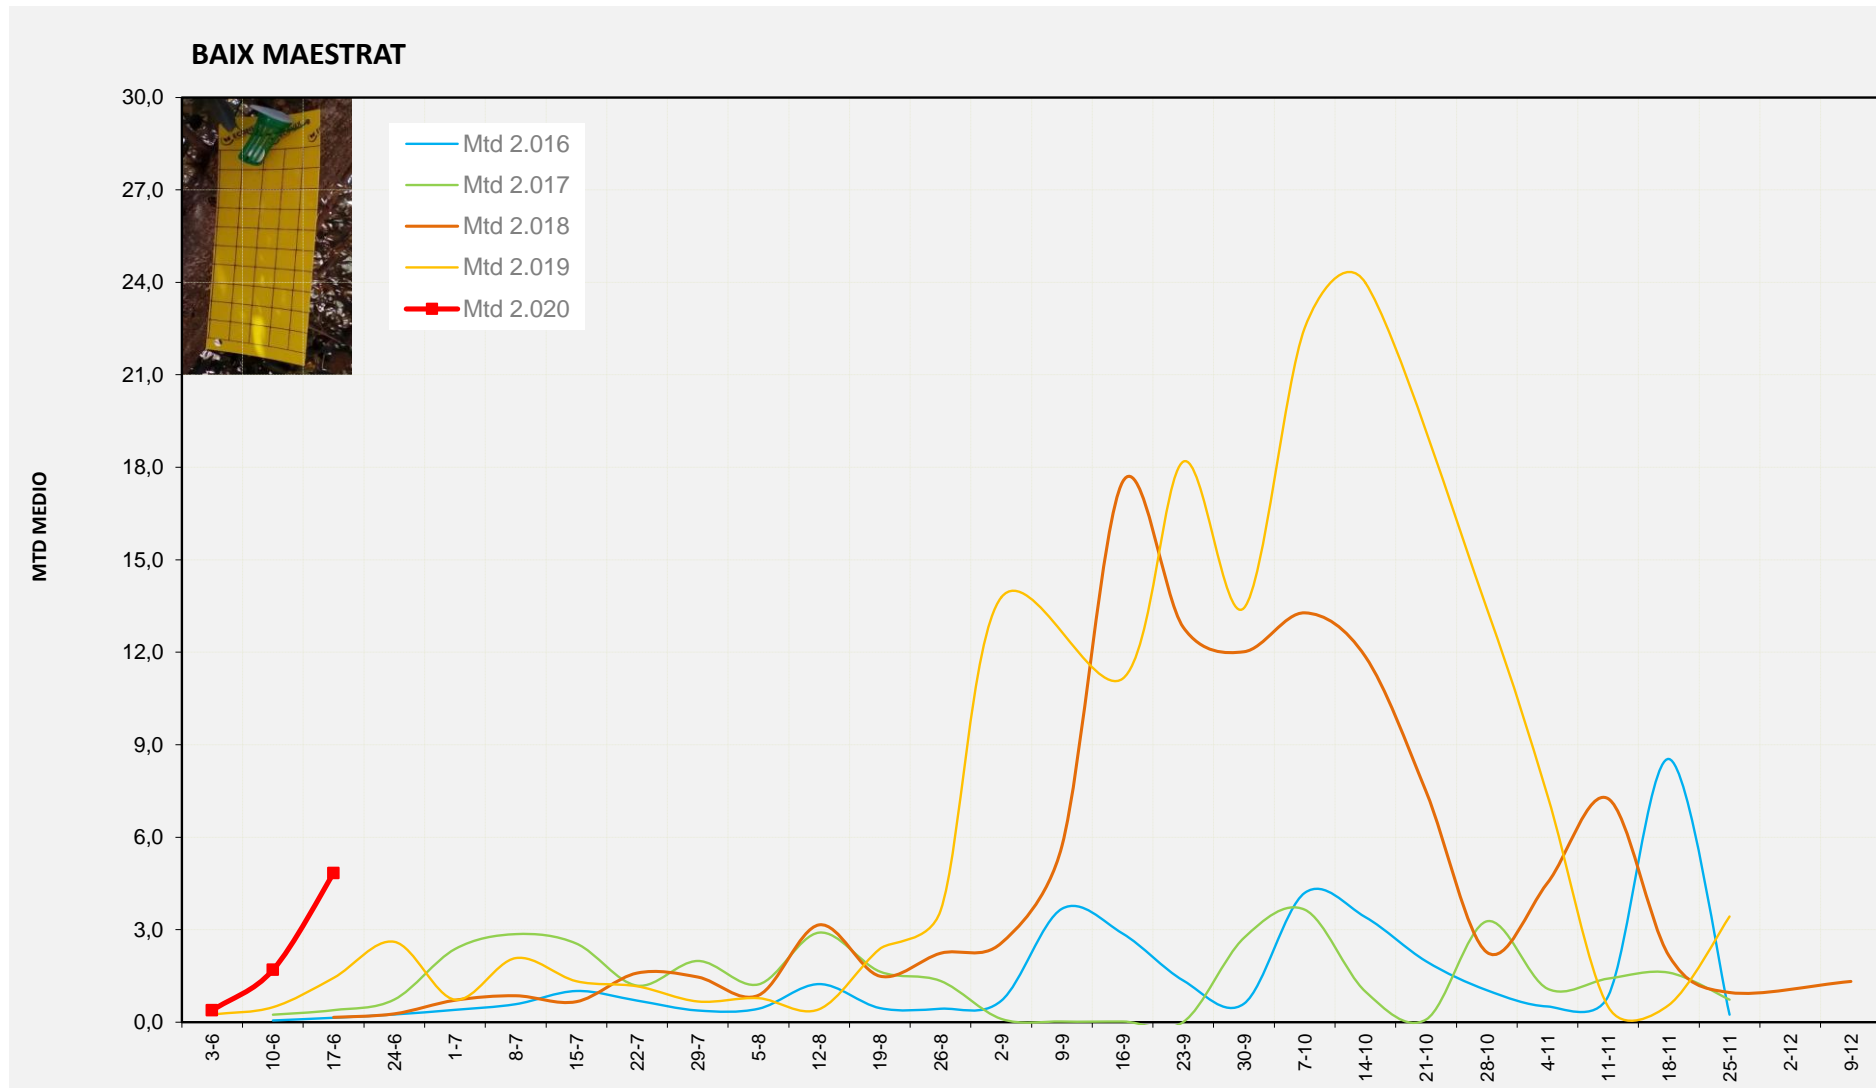

Setmana 25 BAIX MAESTRAT

Nº Trampes instal·lades: 20
% comptat última setmana: 100,00%

MTD MITJÀ	
2.016	0,14
2.017	0,39
2.018	0,16
2.019	1,44
2.020	4,84

MTD: Mosques/Trampa/Dia