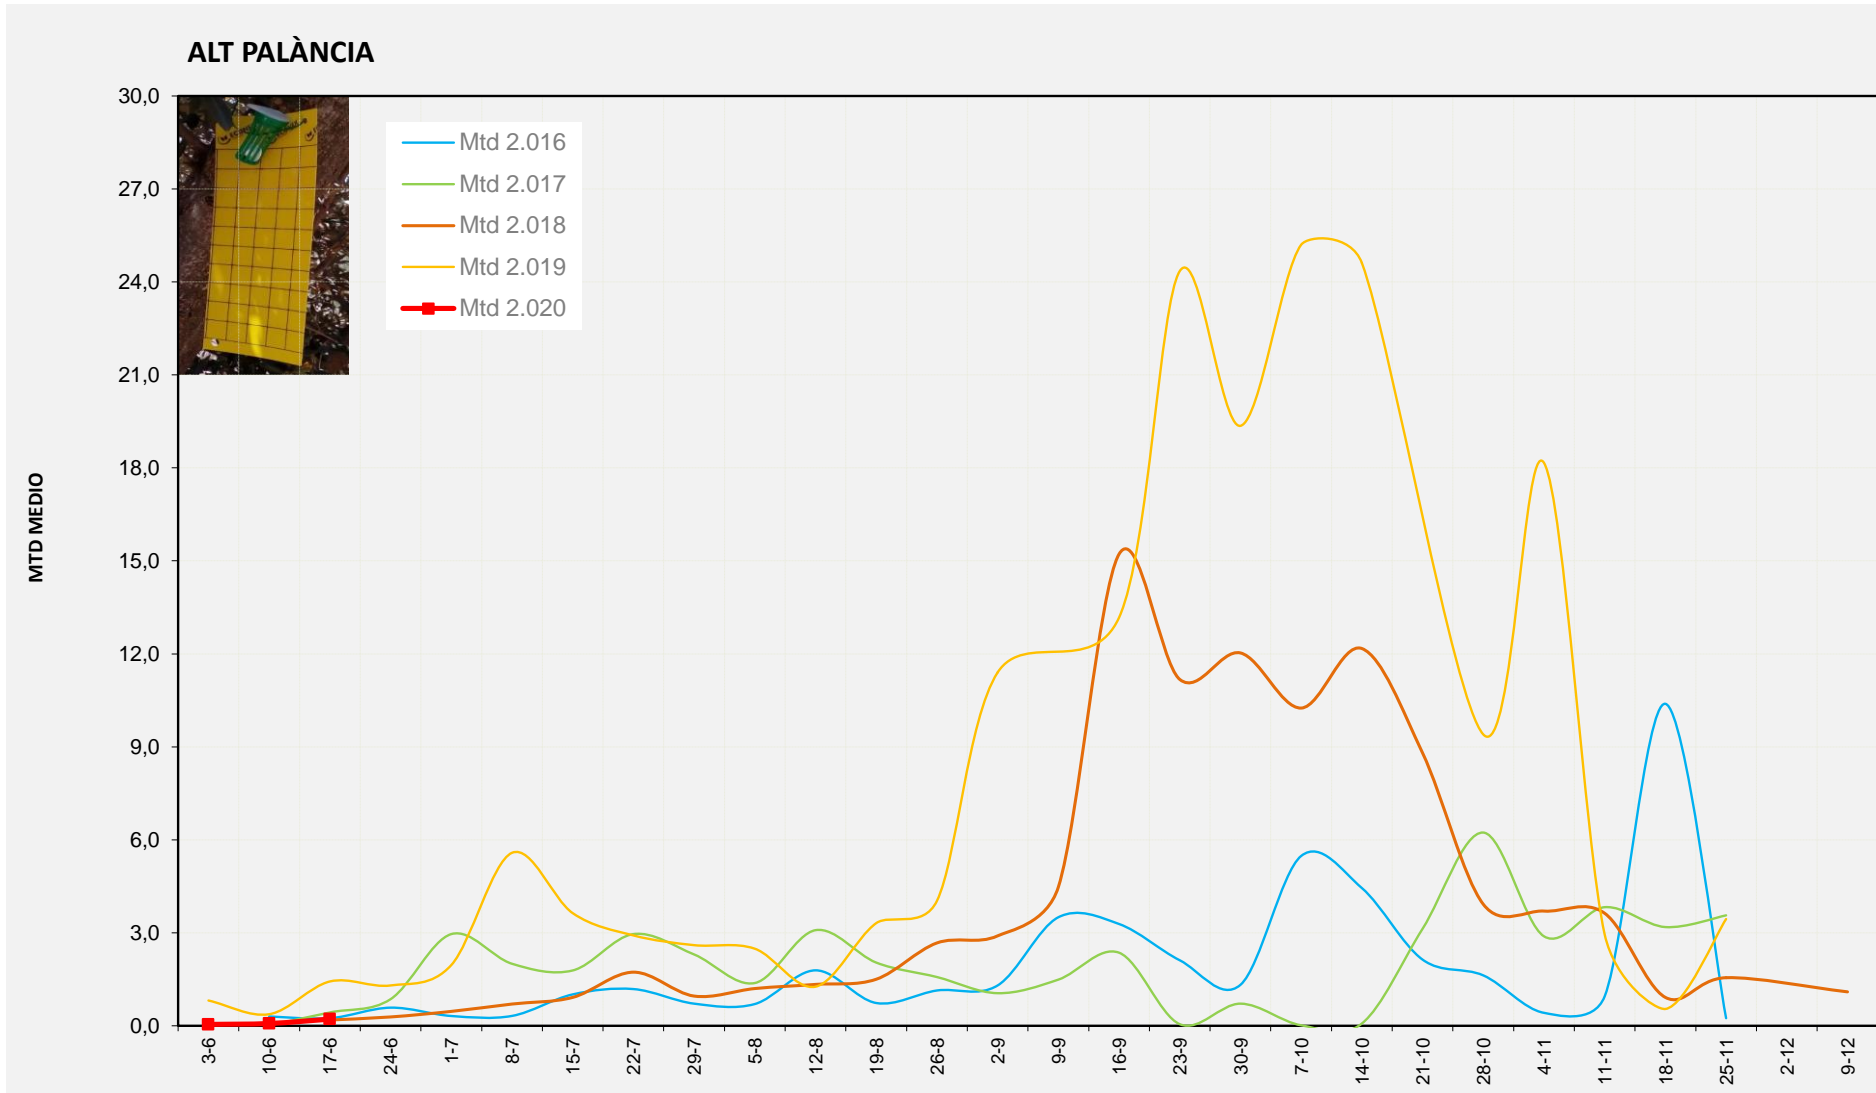

Setmana 25 ALT PALÀNCIA

Nº Trampes instal·lades: 10
% comptat última setmana: 100,00%

MTD MITJÀ	
2.016	0,24
2.017	0,43
2.018	0,19
2.019	1,43
2.020	0,21

MTD: Mosques/Trampa/Dia