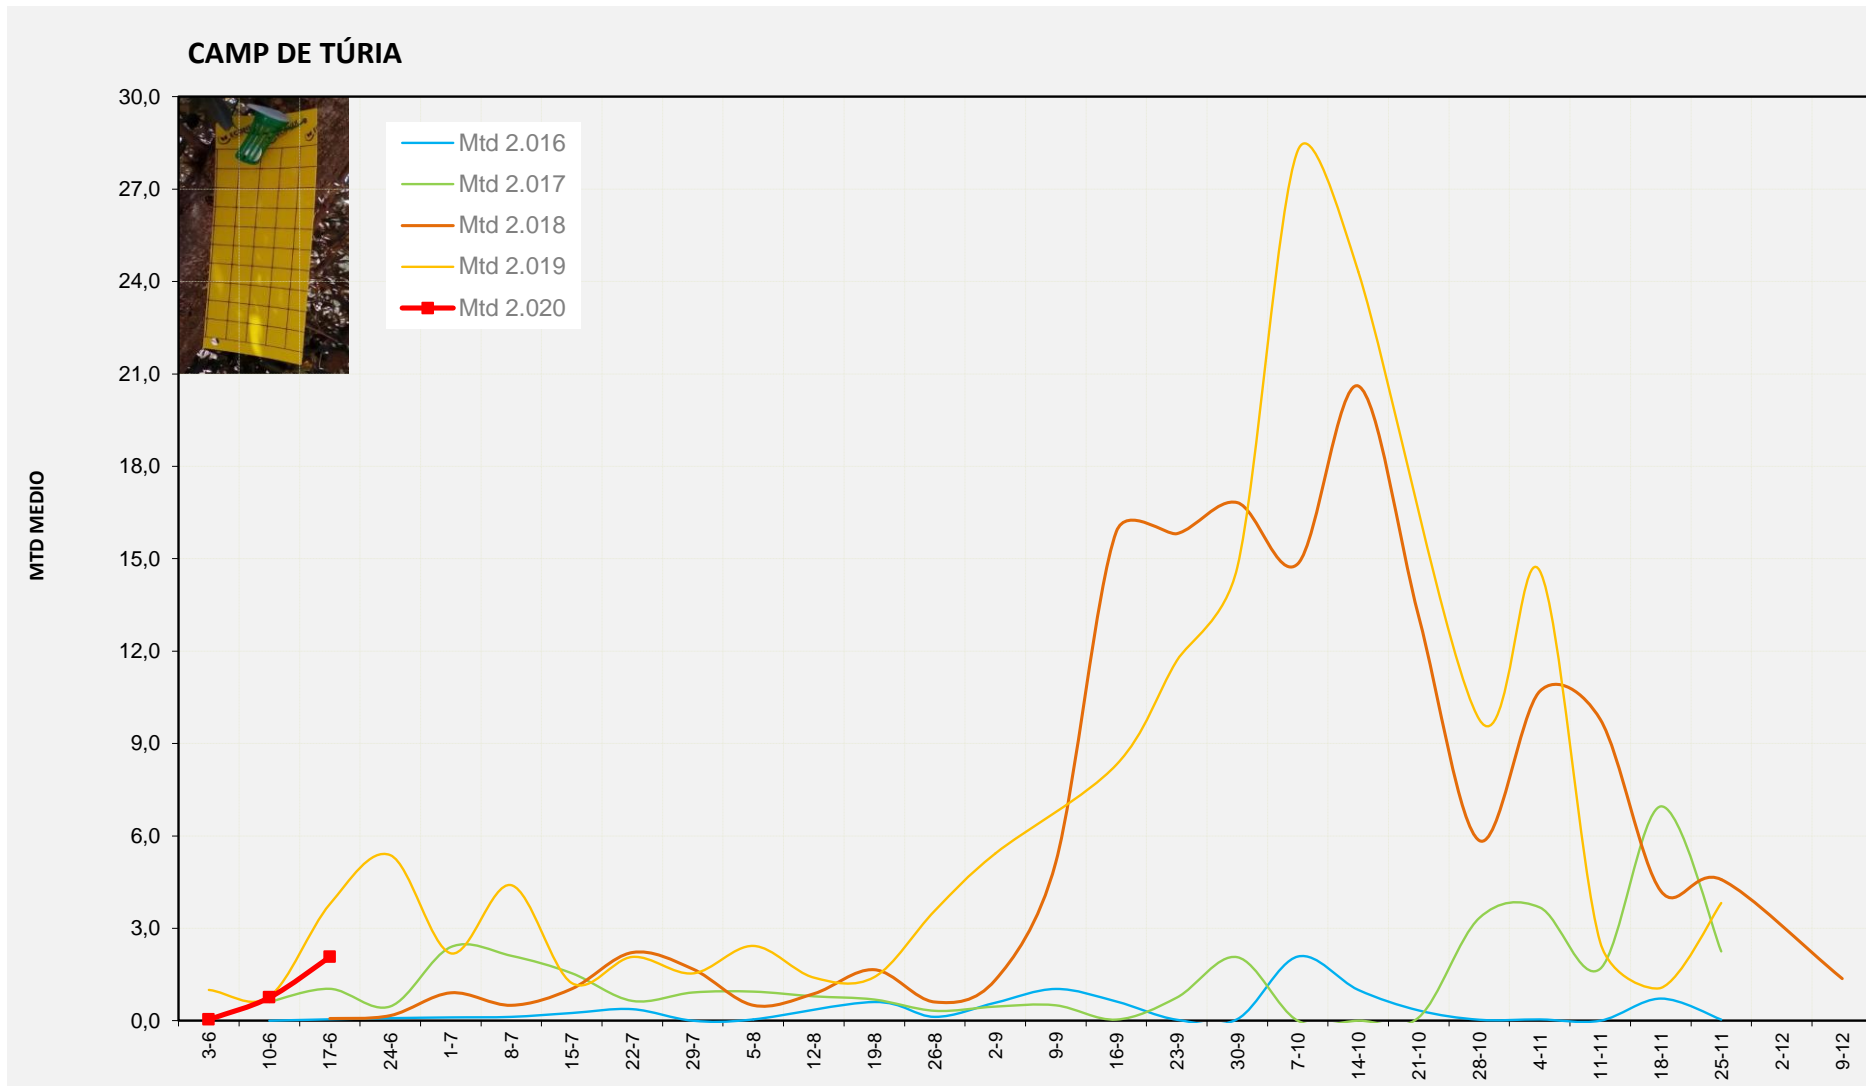

Setmana 25 **CAMP DE TÚRIA**

Nº Trampes instal·lades: 4
% comptat última setmana: 100,00%

MTD MITJÀ	
2.016	0,05
2.017	1,04
2.018	0,07
2.019	3,79
2.020	2,07

MTD: Mosques/Trampa/Dia