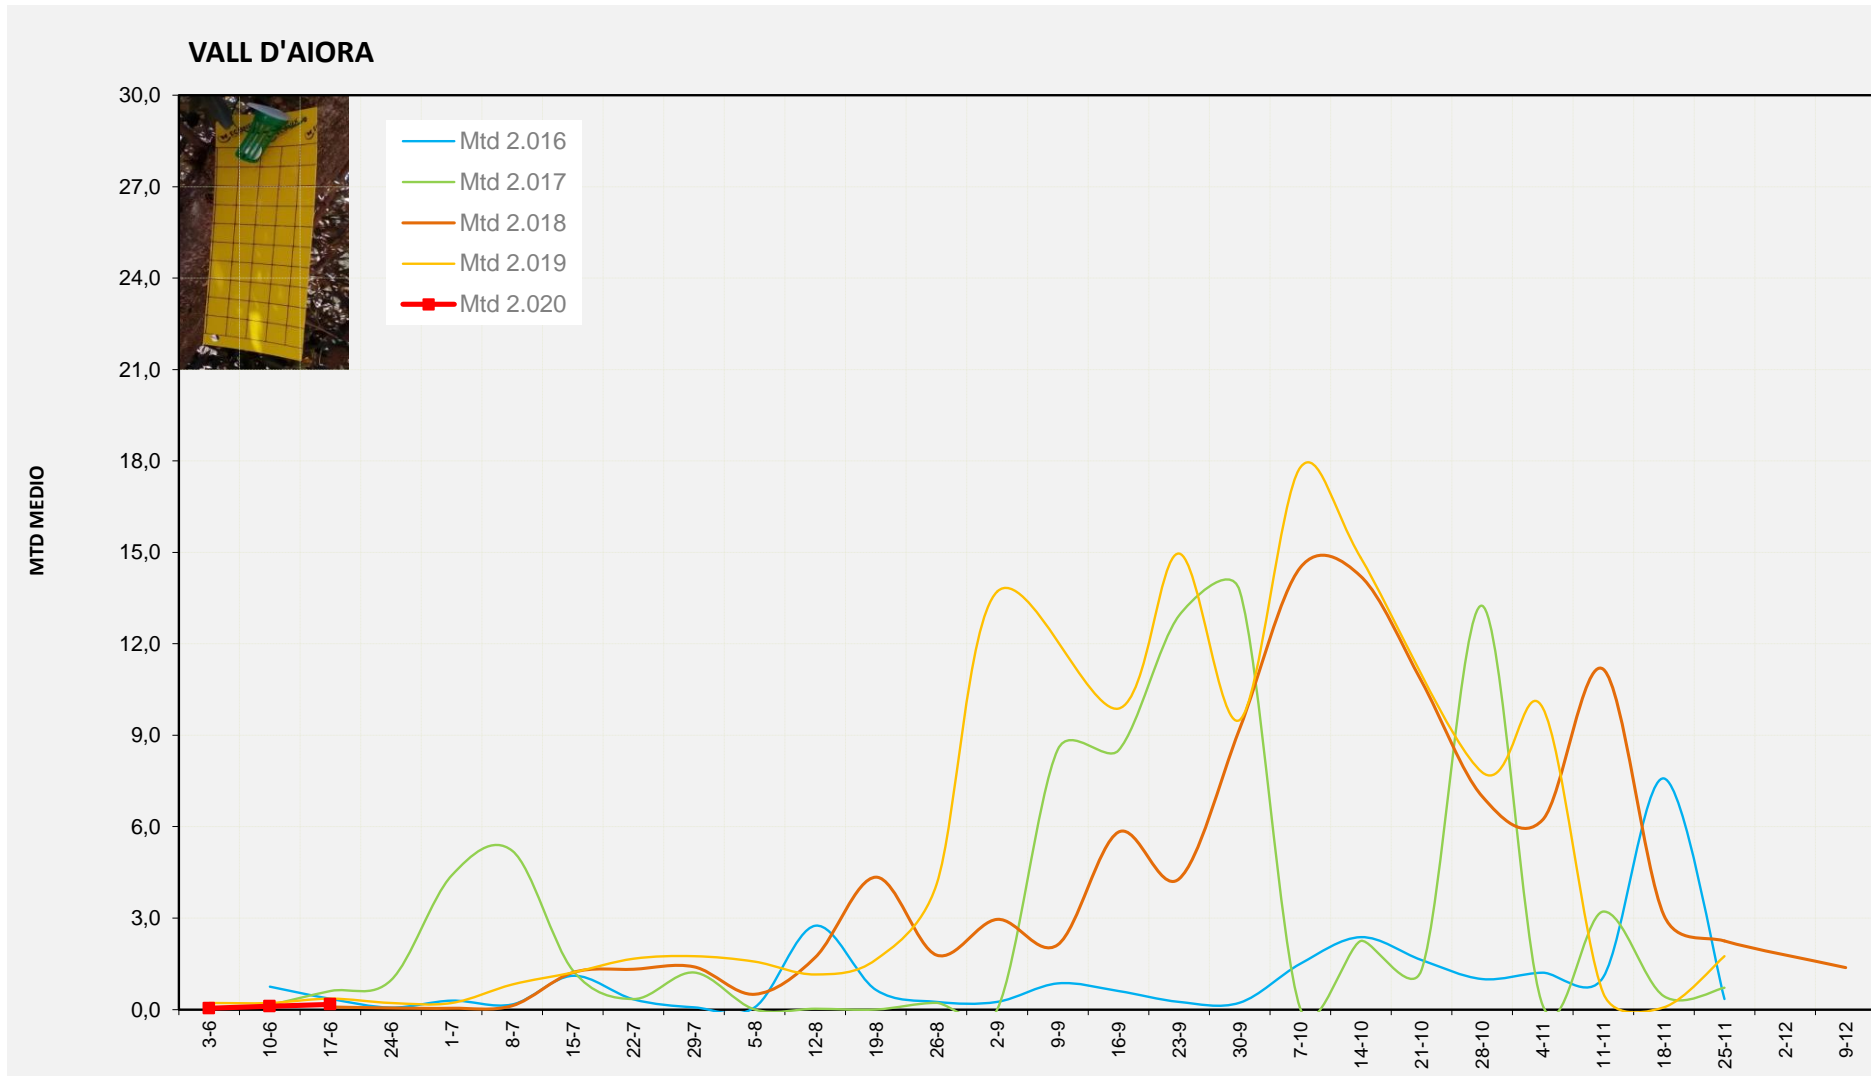

MTD MITJÀ	
2.016	0,35
2.017	0,61
2.018	0,08
2.019	0,36
2.020	0,17

MTD: Mosques/Trampa/Dia

Setmana 25 CANAL DE NAVARRÉS

Nº Trampes instal·lades: 8
 % comptat última setmana: 100,00%

MTD MITJÀ	
2.016	0,78
2.017	1,86
2.018	0,21
2.019	3,29
2.020	4,06