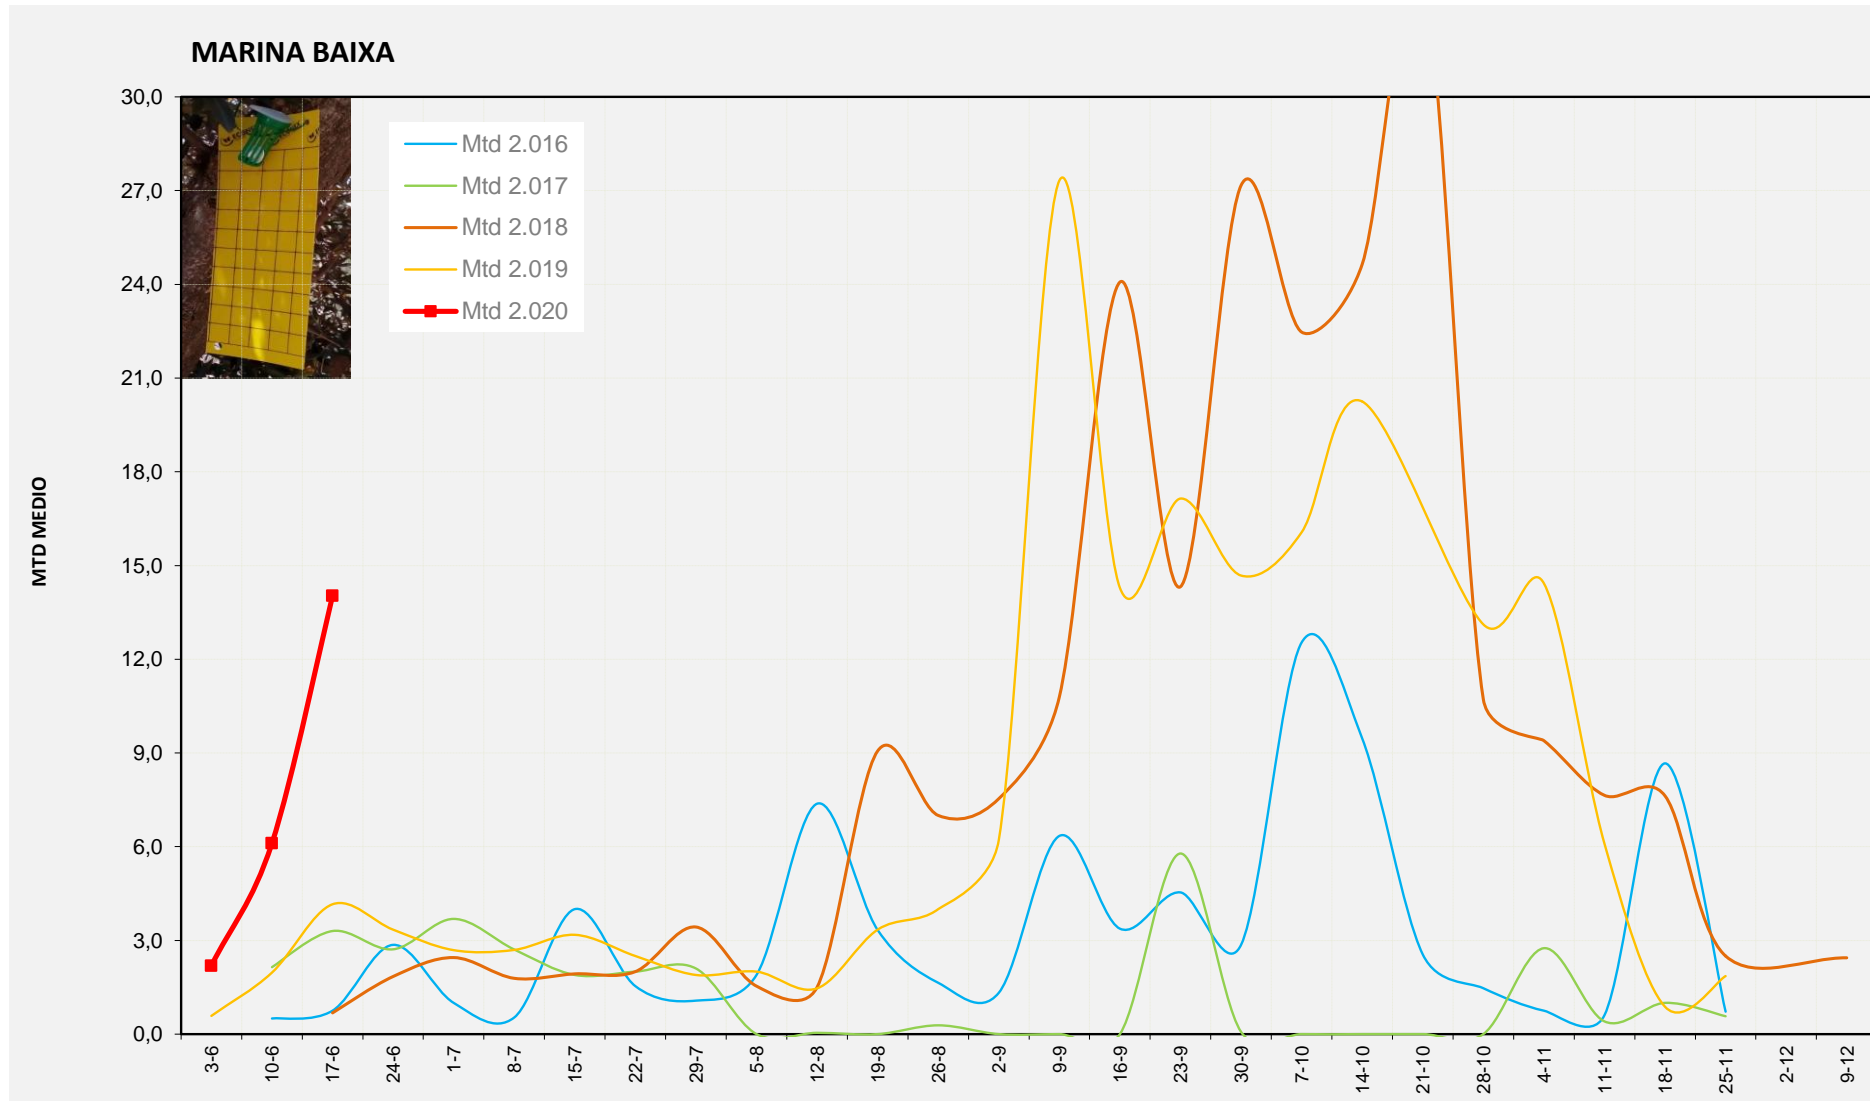

Setmana 25 MARINA BAIXA

Nº Trampes instal·lades: 4
% comptat última setmana: 100,00%

MTD MITJÀ	
2.016	0,75
2.017	3,30
2.018	0,68
2.019	4,16
2.020	14,03

MTD: Mosques/Trampa/Dia