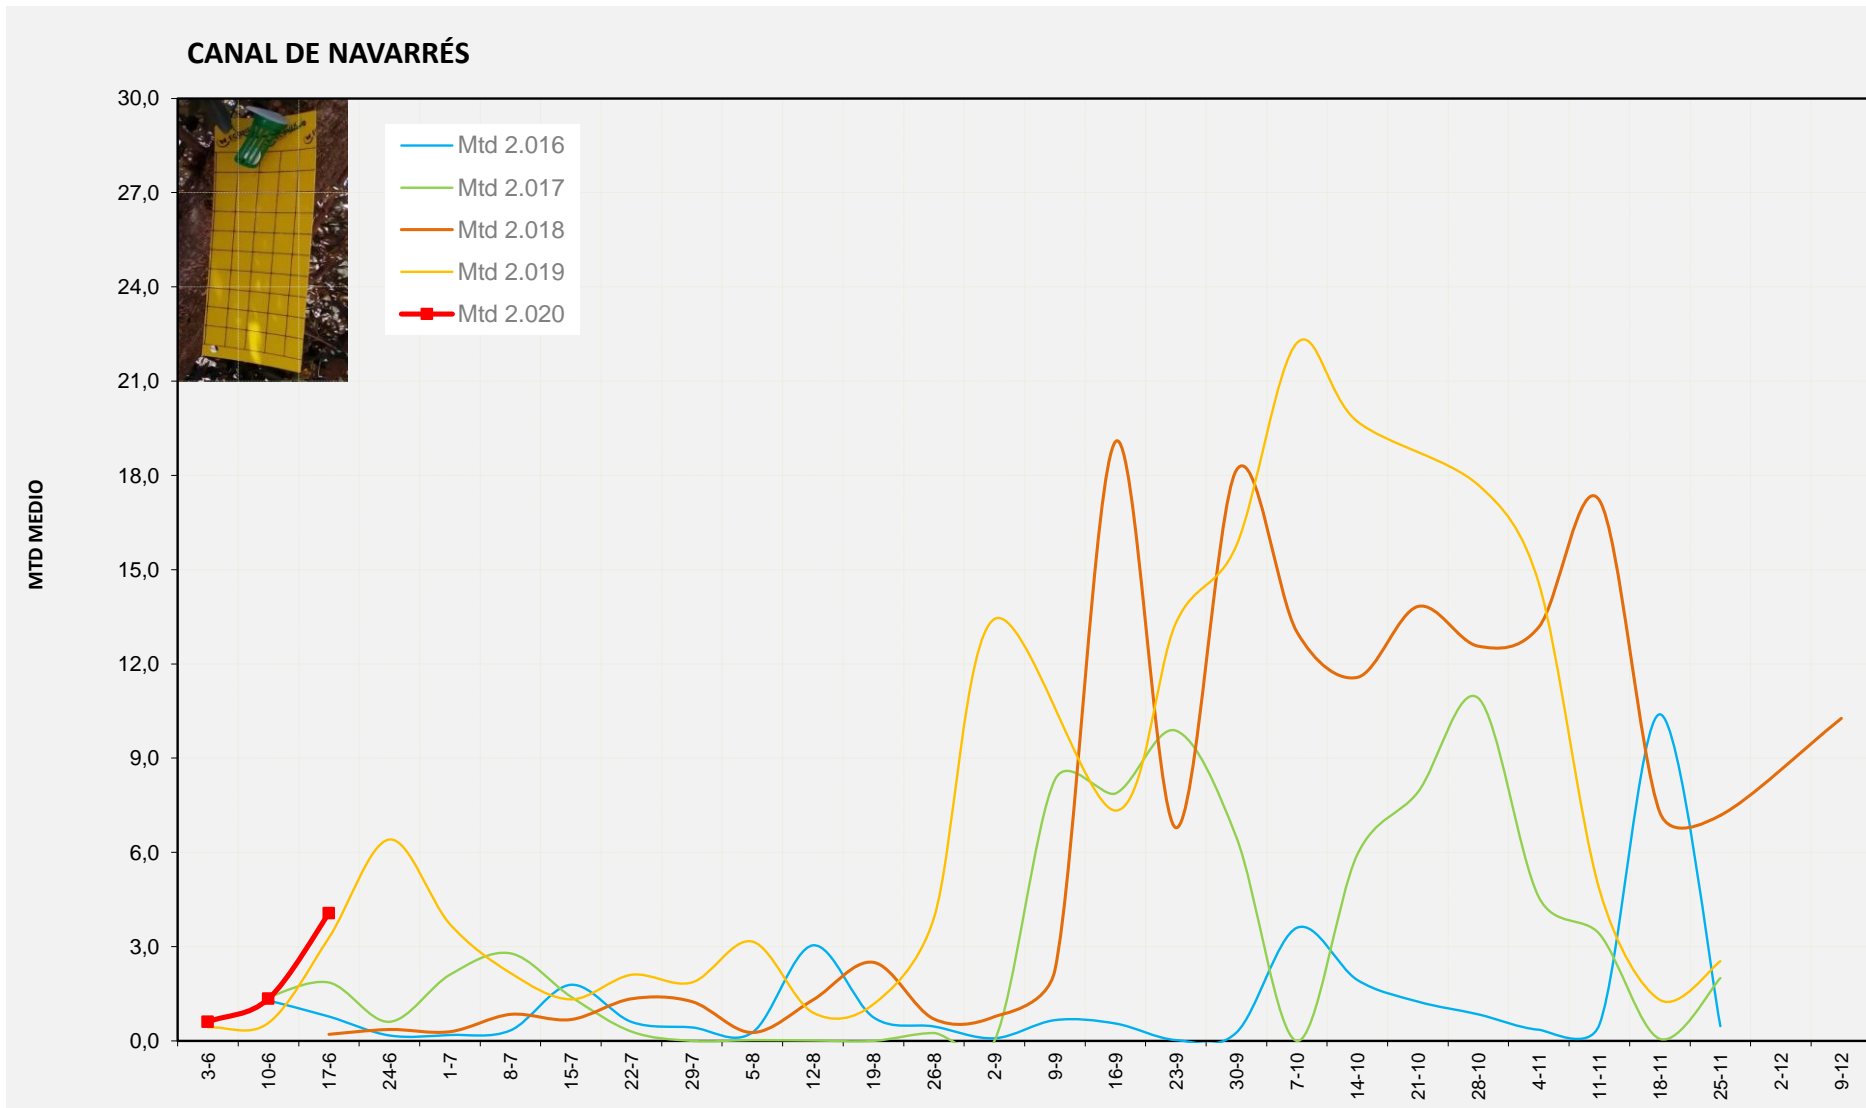

Setmana 25 CANAL DE NAVARRÉS

Nº Trampes instal·lades: 8
% comptat última setmana: 100,00%

MTD MITJÀ	
2.016	0,78
2.017	1,86
2.018	0,21
2.019	3,29
2.020	4,06

MTD: Mosques/Trampa/Dia