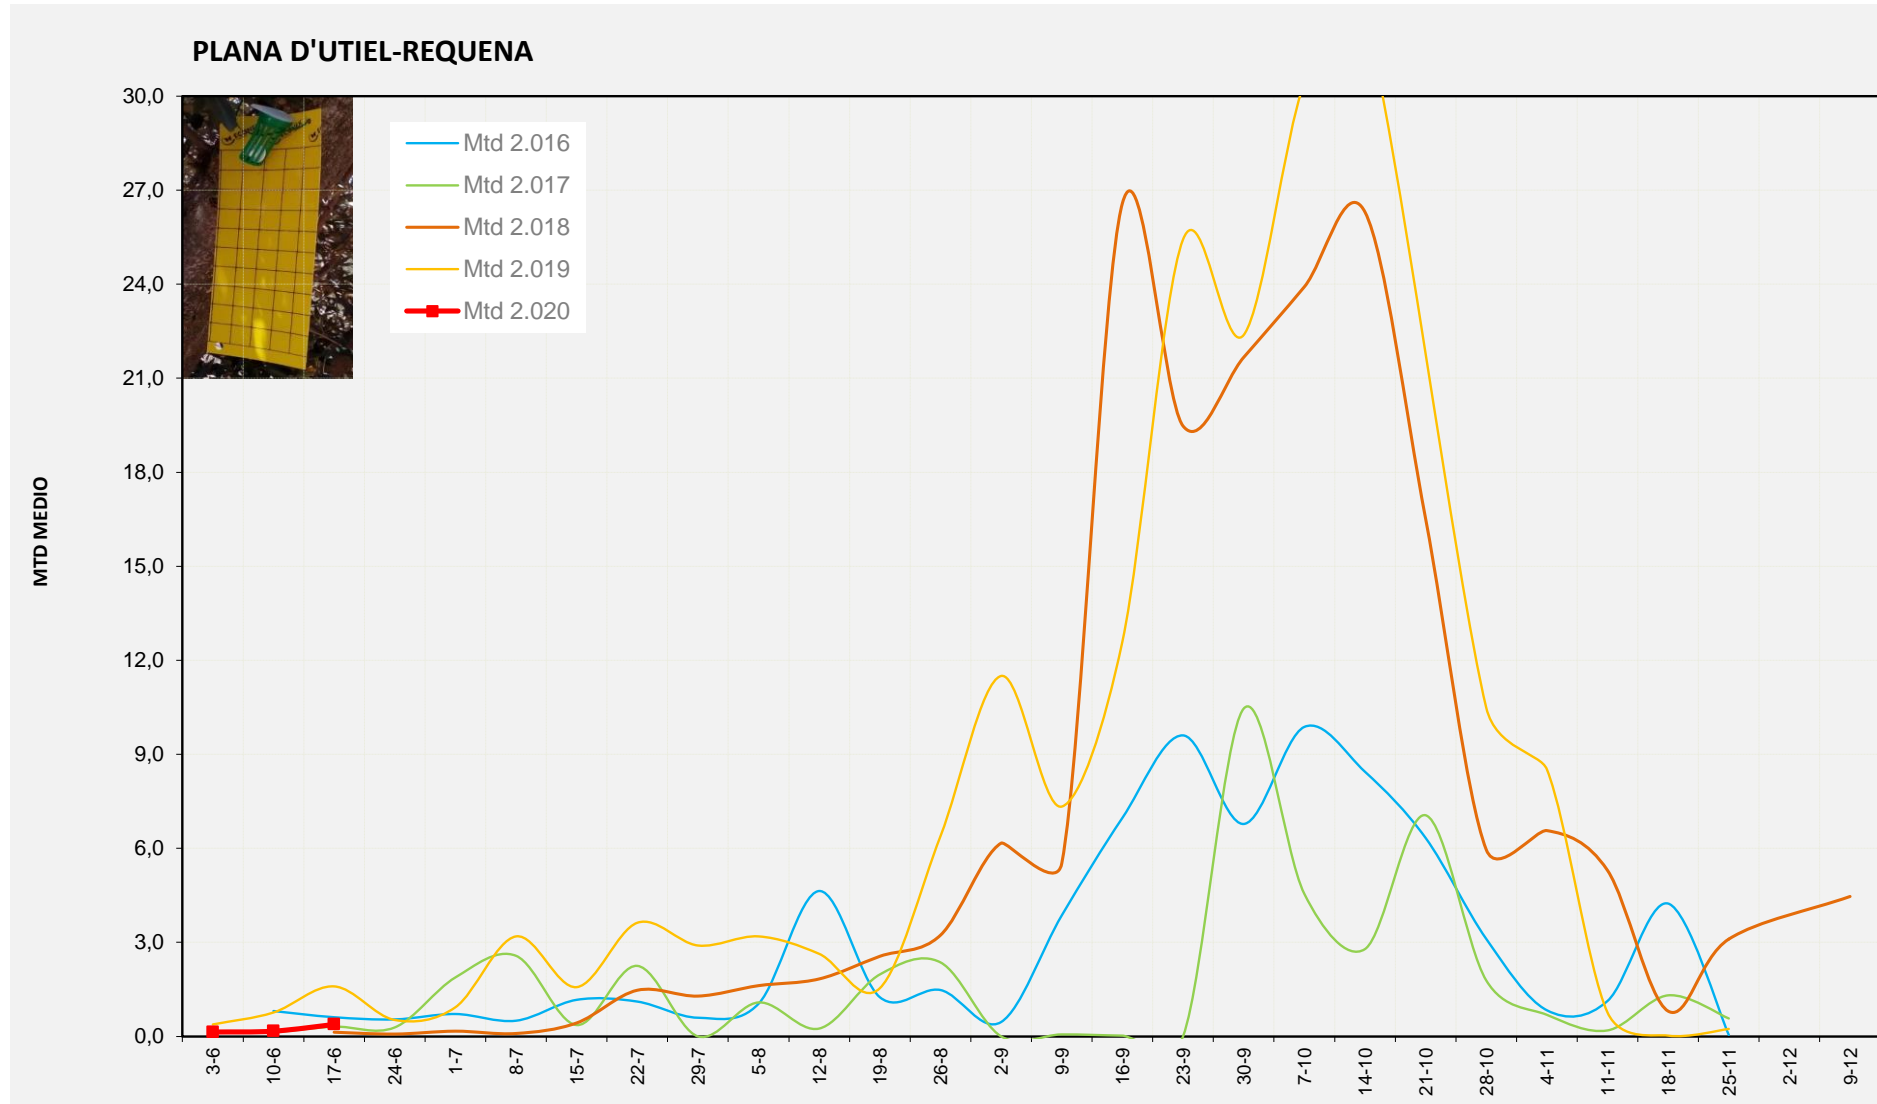

MTD: Mosques/Trampa/Dia

Setmana 25 PLANA D'UTIEL-REQUENA

Nº Trampes instal·lades: 6
 % comptat última setmana: 100,00%

MTD MITJÀ	
2.016	0,61
2.017	0,31
2.018	0,13
2.019	1,60
2.020	0,38

MTD: Mosques/Trampa/Dia