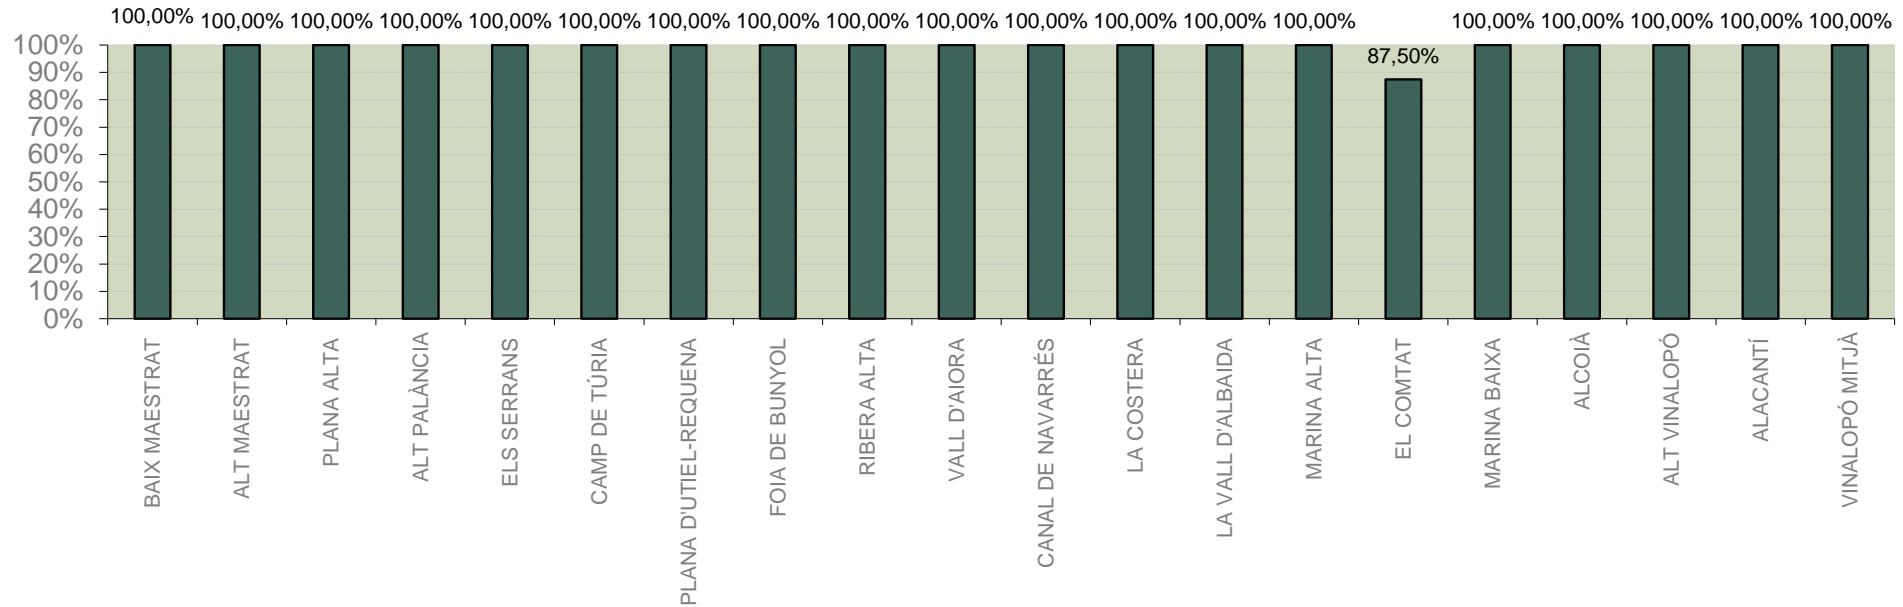

LA VALL D'ALBAIDA

ALACANT

MARINA ALTA

EL COMTAT

MARINA BAIXA

ALCOIÀ

ALT VINALOPÓ

ALACANTÍ

VINALOPÓ MITJÀ

Setmana 25 Resum per zones

MTD: Mosques/Trampa/Dia

MTD BACTROCERA OLEAE

% TRAMPES REVISADES

Setmana 25 Isomosques. Nivells poblacionals i tendència de la població silvestre

Nivell Poblacional Punts de control *Bactrocera oleae* 2.020