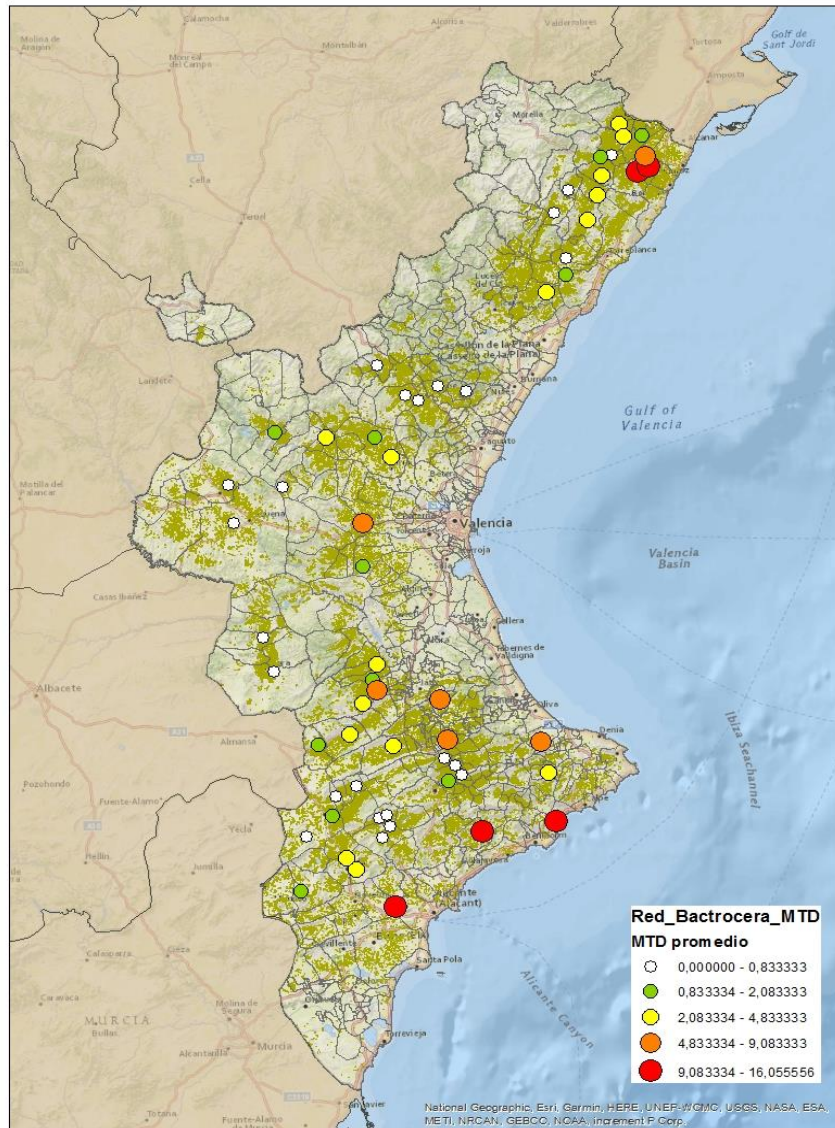

LA VALL D'ALBAIDA

ALACANT

MARINA ALTA

EL COMTAT

MARINA BAIXA

ALCOIÀ

ALT VINALOPÓ

ALACANTÍ

VINALOPÓ MITJÀ

Setmana 25 Resum per zones

MTD: Mosques/Trampa/Dia

MTD BACTROCERA OLEAE

% TRAMPES REVISADES

Setmana 25 Isomosques. Nivells poblacionals i tendència de la població silvestre

Nivell Poblacional Punts de control *Bactrocera oleae* 2.020

Tendència Punts de control *Bactrocera oleae* 2.020

Setmana 25 Corba poblacional Comunitat Valenciana

MTD mateixa setmana

2.016	0,82
2.017	0,87
2.018	0,33
2.019	1,83
2.020	3,04

% comptat última setmana: 99,18%