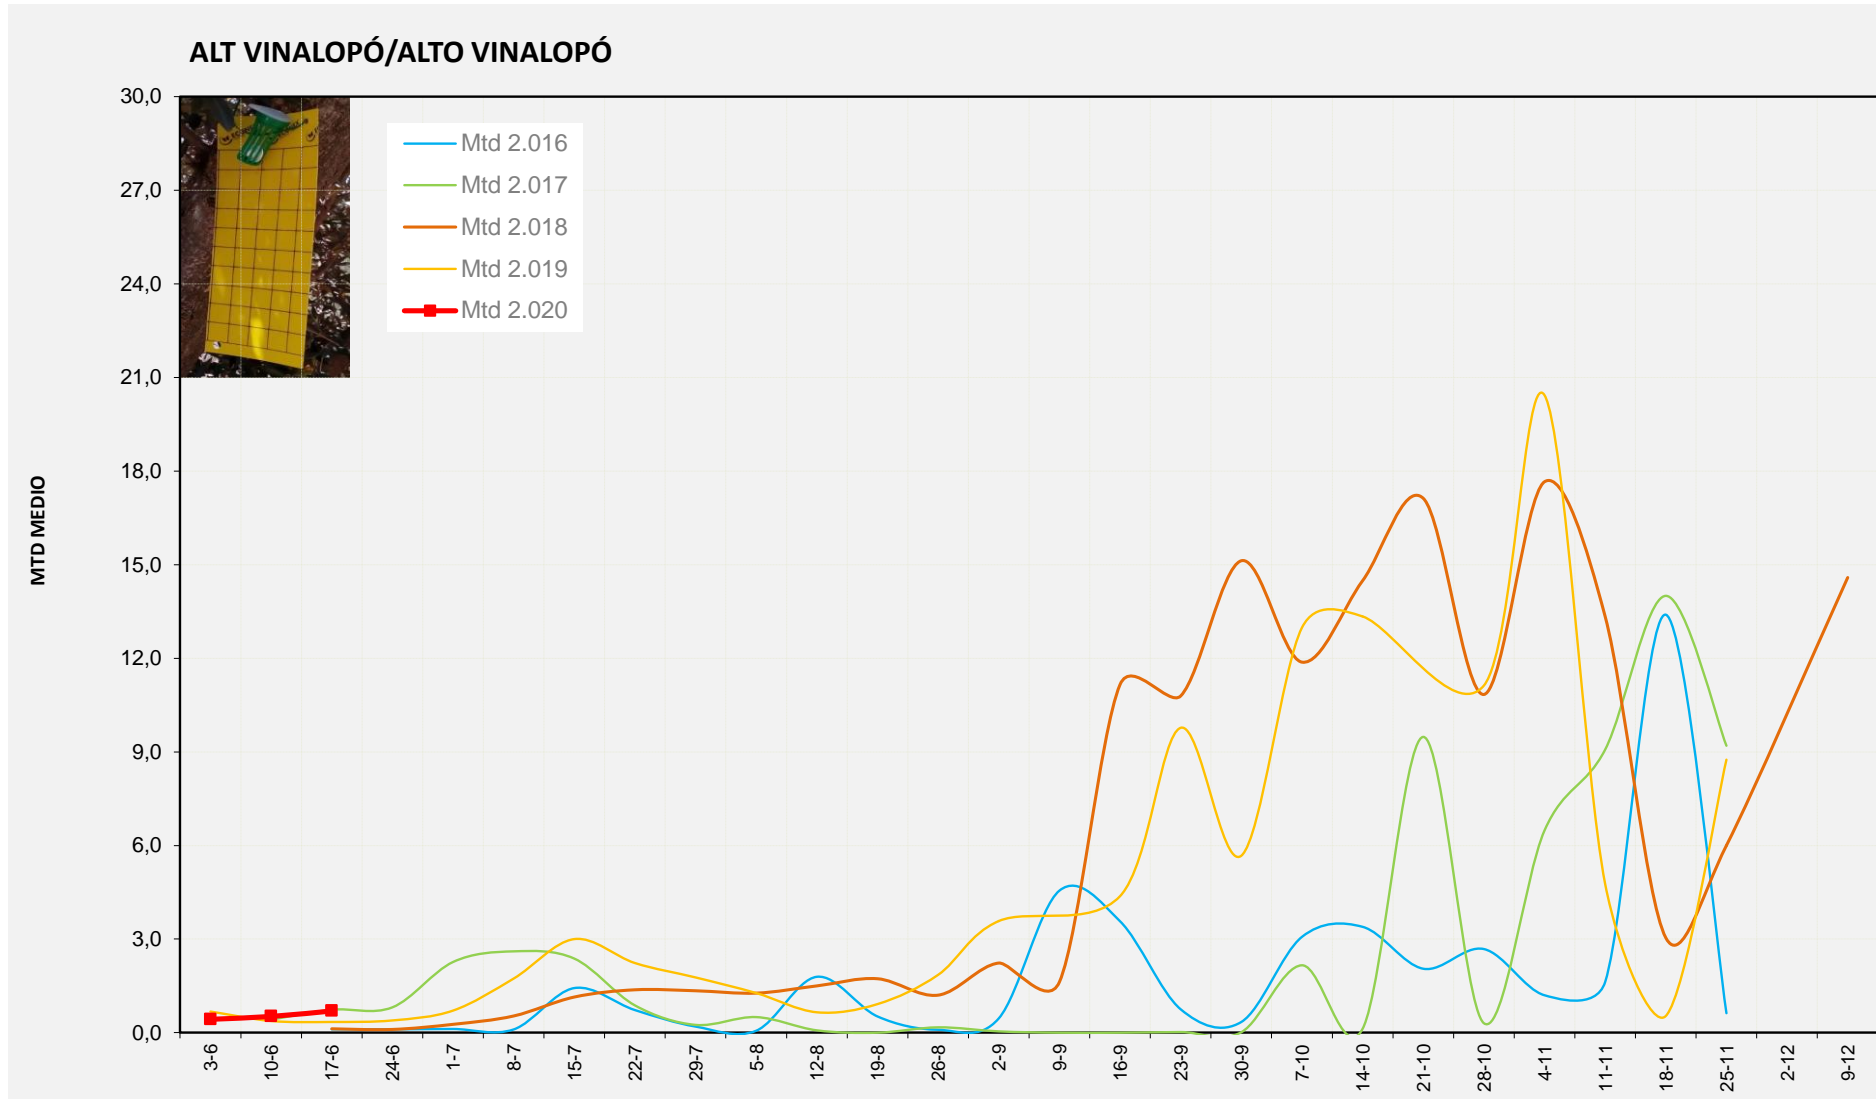

Setmana 25 ALT VINALOPÓ

Nº Trampes instal·lades: 8
% comptat última setmana: 100,00%

MTD MITJÀ	
2.016	0,11
2.017	0,74
2.018	0,13
2.019	0,34
2.020	0,70

MTD: Mosques/Trampa/Dia