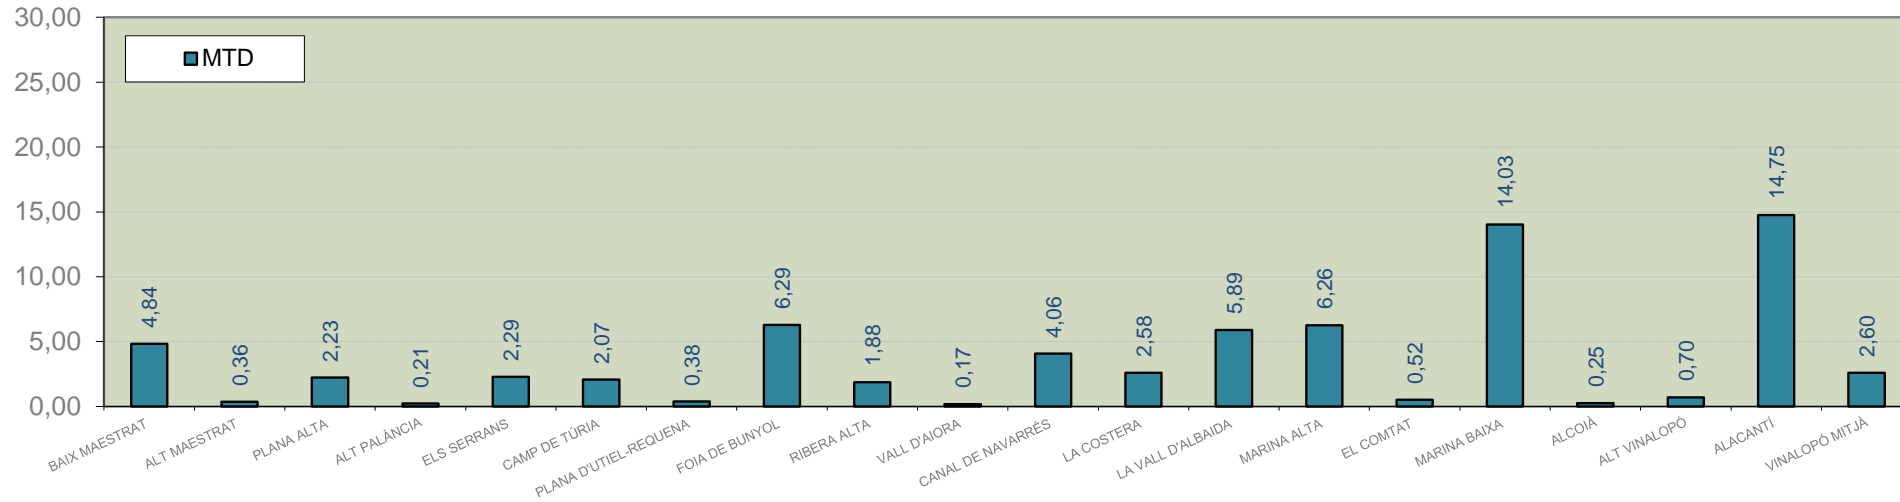

LA VALL D'ALBAIDA

ALACANT

MARINA ALTA

EL COMTAT

MARINA BAIXA

ALCOIÀ

ALT VINALOPÓ

ALACANTÍ

VINALOPÓ MITJÀ

Setmana 25 Resum per zones

MTD: Mosques/Trampa/Dia

MTD BACTROCERA OLEAE

% TRAMPES REVISADES

Setmana 25 Isomosques. Nivells poblacionals i tendència de la població silvestre

Nivell Poblacional Punts de control *Bactrocera oleae* 2.020

Tendència Punts de control *Bactrocera oleae* 2.020

Setmana 25 Corba poblacional Comunitat Valenciana

MTD mateixa setmana

2.016	0,82
2.017	0,87
2.018	0,33
2.019	1,83
2.020	3,04

% comptat última setmana: 99,18%