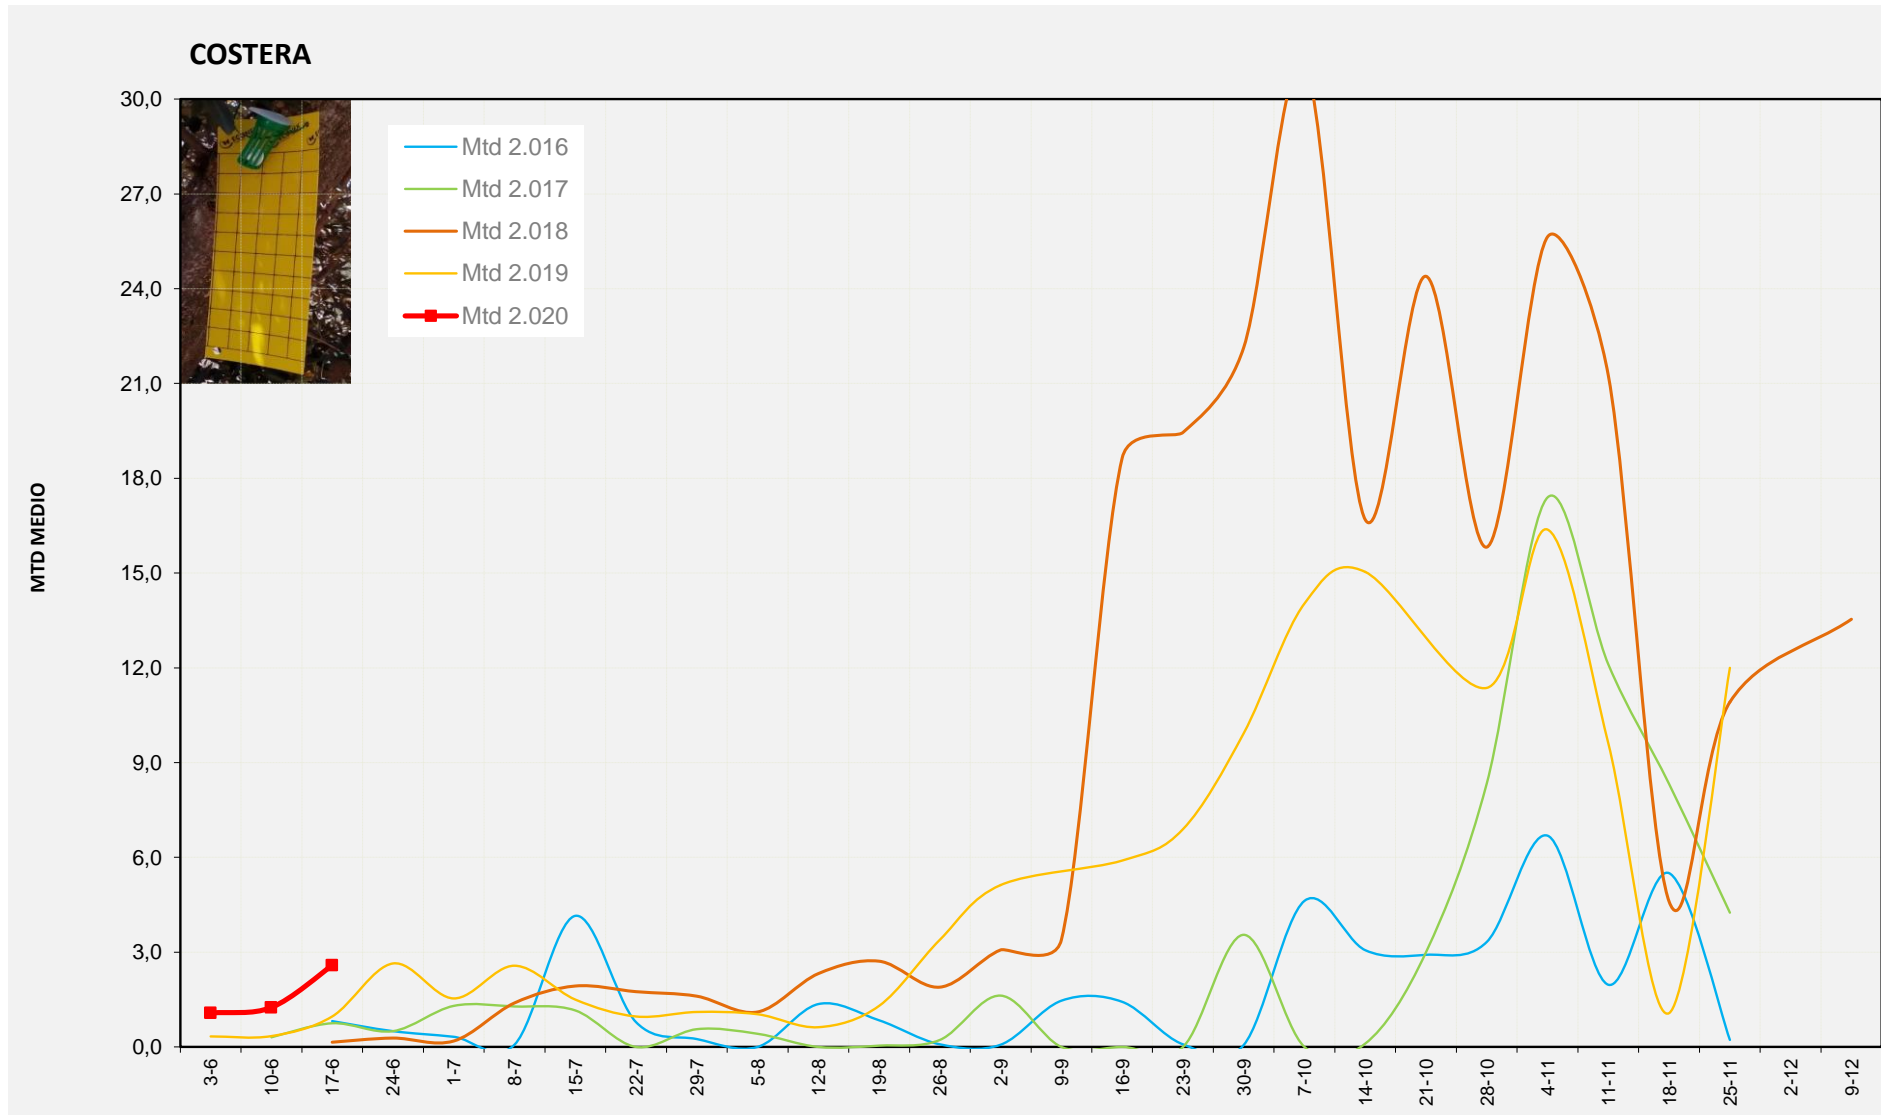

MTD: Mosques/Trampa/Dia

Setmana 25 COSTERA

Nº Trampes instal·lades: 4
 % comptat última setmana: 100,00%

MTD MITJÀ	
2.016	0,82
2.017	0,75
2.018	0,15
2.019	0,96
2.020	2,58

MTD: Mosques/Trampa/Dia

Setmana 25 VALL D'ALBAIDA