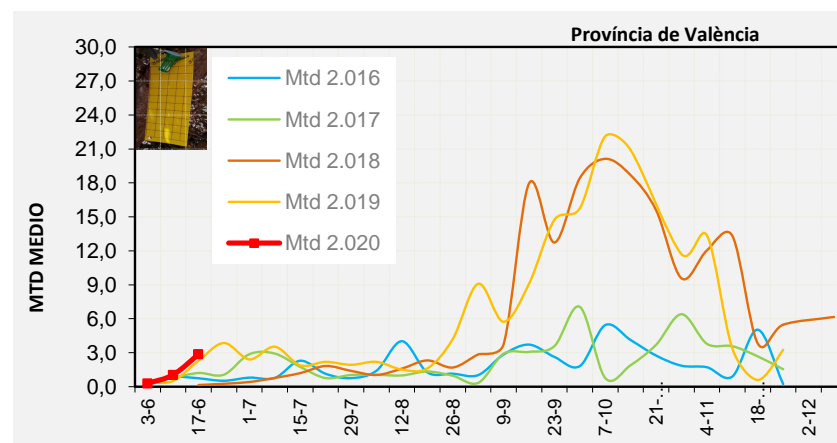

Tendència Punts de control *Bactrocera oleae* 2.020

Setmana 25 Corba poblacional Comunitat Valenciana

MTD mateixa setmana

2.016	0,82
2.017	0,87
2.018	0,33
2.019	1,83
2.020	3,04

% comptat última setmana: 99,18%

MTD: Mosques/Trampa/Dia

Setmana 25 Corbes poblacionals províncies

	MTD mitjà		
	Castelló	València	Alacant
2.016	0,21	0,75	1,50
2.017	0,37	1,21	1,05
2.018	0,14	0,15	0,72
2.019	1,07	2,29	2,15
2.020	2,81	2,87	3,45

% comptat última setmana: 100,00%

MTD: Mosques/Trampa/Dia

% comptat última setmana: 97,50%

% comptat última setmana: 100,00%

Setmana 25 BAIX MAESTRAT

Nº Trampes instal·lades: 20
 % comptat última setmana: 100,00%