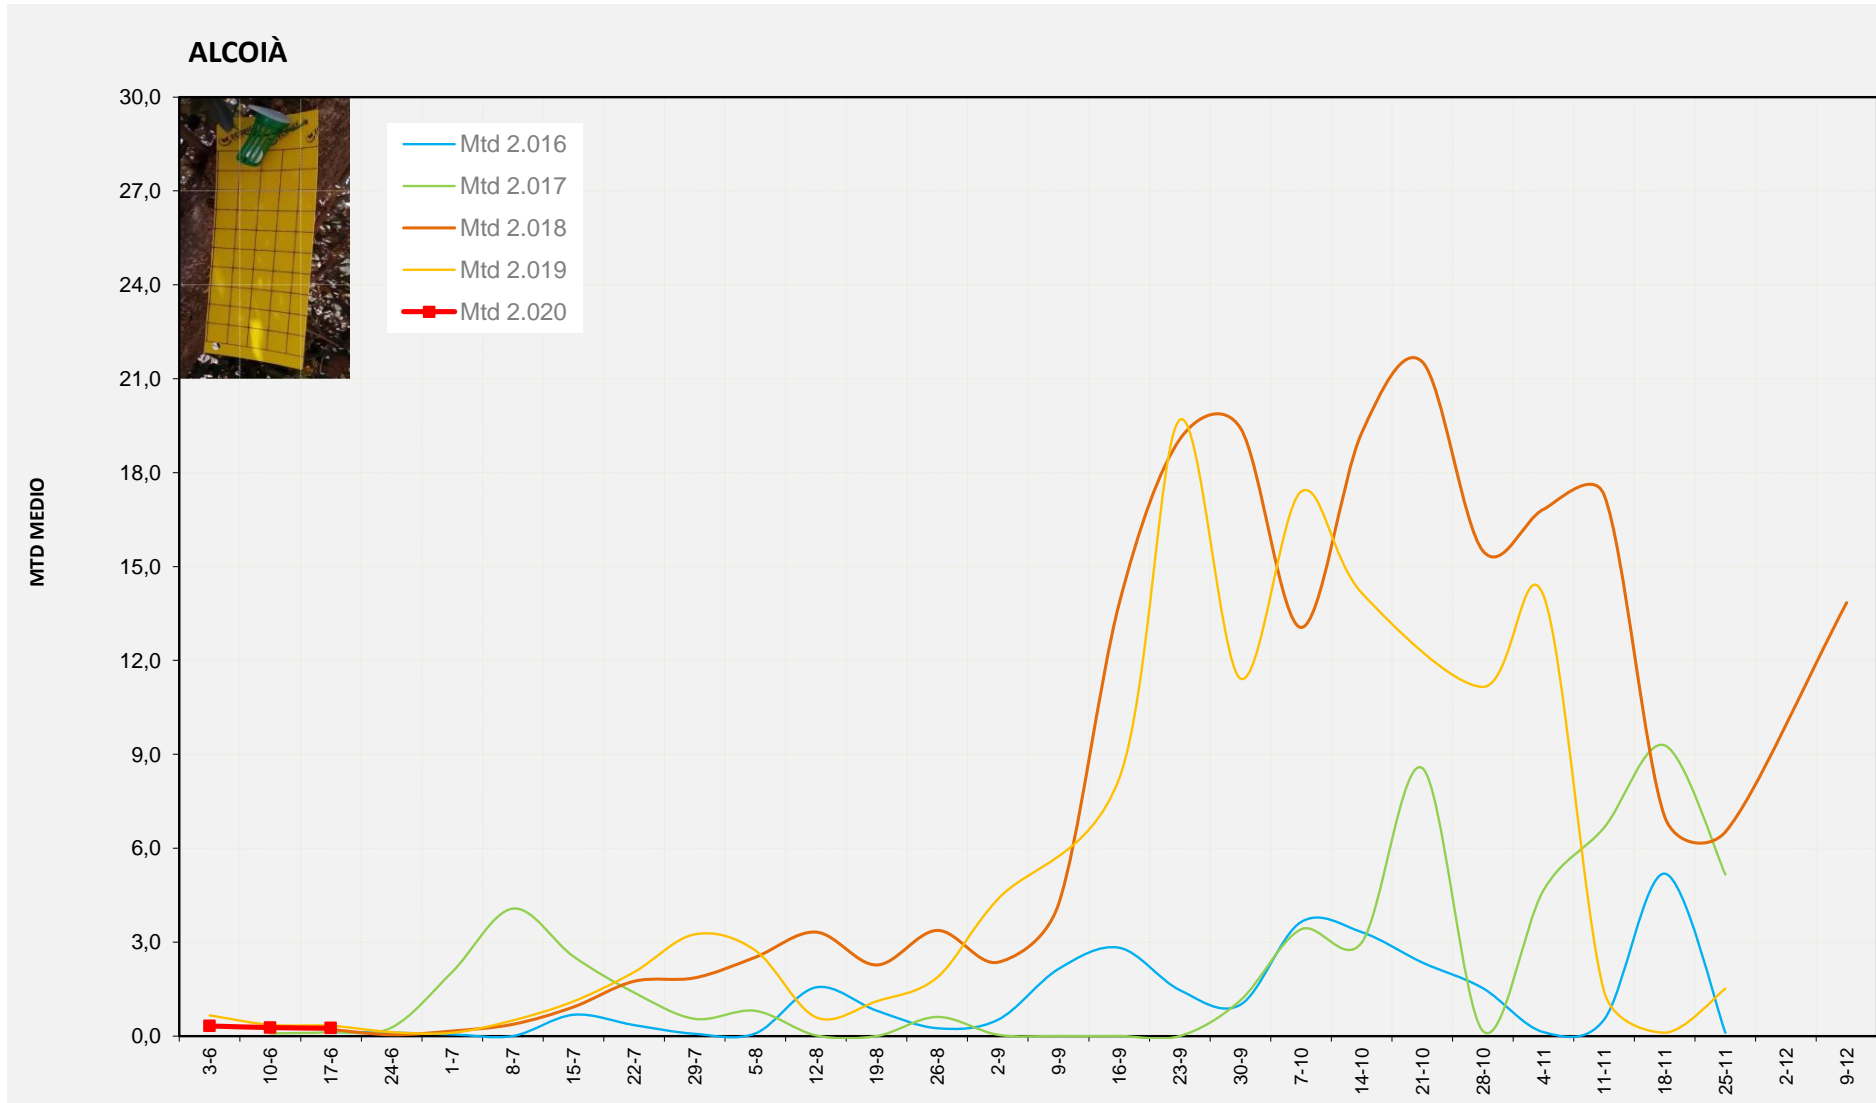

MTD: Mosques/Trampa/Dia

Setmana 25 ALCOIÀ

Nº Trampes instal·lades: 8
 % comptat última setmana: 100,00%

MTD MITJÀ	
2.016	0,12
2.017	0,13
2.018	0,21
2.019	0,33
2.020	0,25

MTD: Mosques/Trampa/Dia

Setmana 25 ALT VINALOPÓ