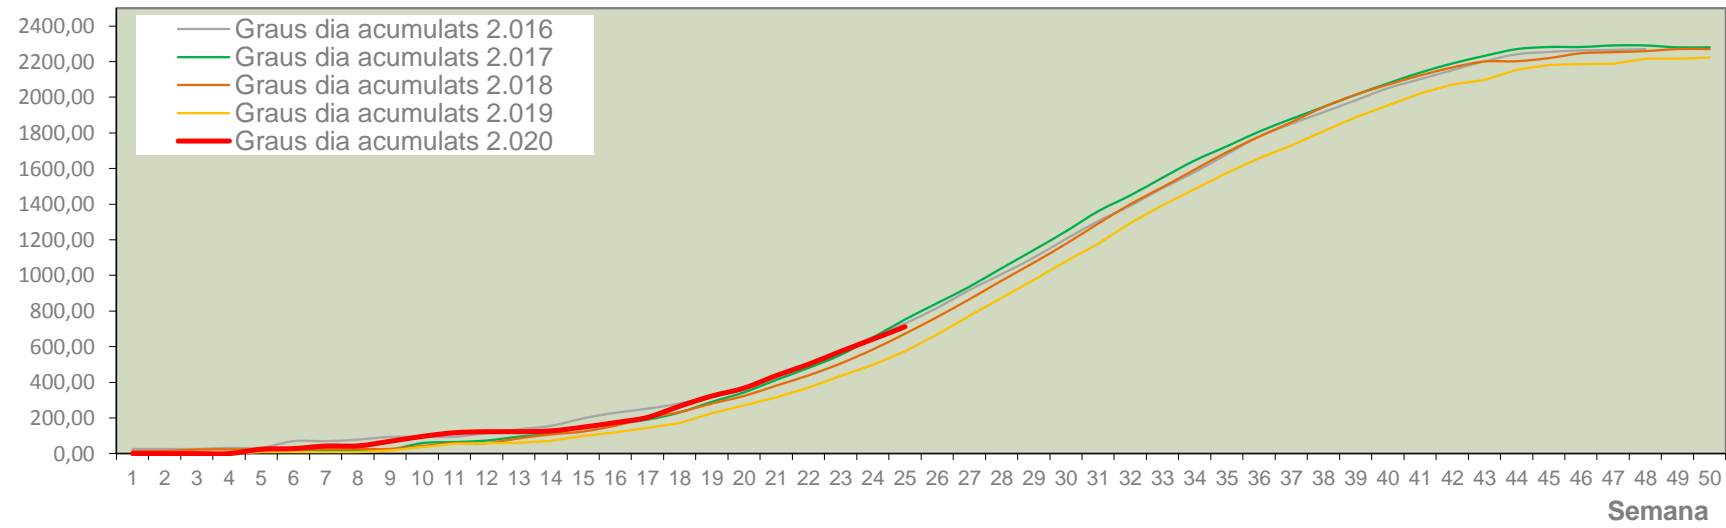

MTD MITJÀ	
2.016	1,39
2.017	1,81
2.018	2,43
2.019	8,20
2.020	14,75

MTD: Mosques/Trampa/Dia

Setmana 25 VINALOPÓ MITJÀ

Nº Trampes instal·lades: 6
 % comptat última setmana: 100,00%

MTD MITJÀ	
2.016	1,10
2.017	0,37
2.018	0,38
2.019	1,29
2.020	2,60

MTD: Mosques/Trampa/Dia

Dades climàtiques

Temperatura llindar a partir de la qual s'acumulen graus dia: 9°C

Grados.día

Integral térmica zona oleícola 2.020

Grados °C

Temperatura mitjana en zona oleícola 2.020