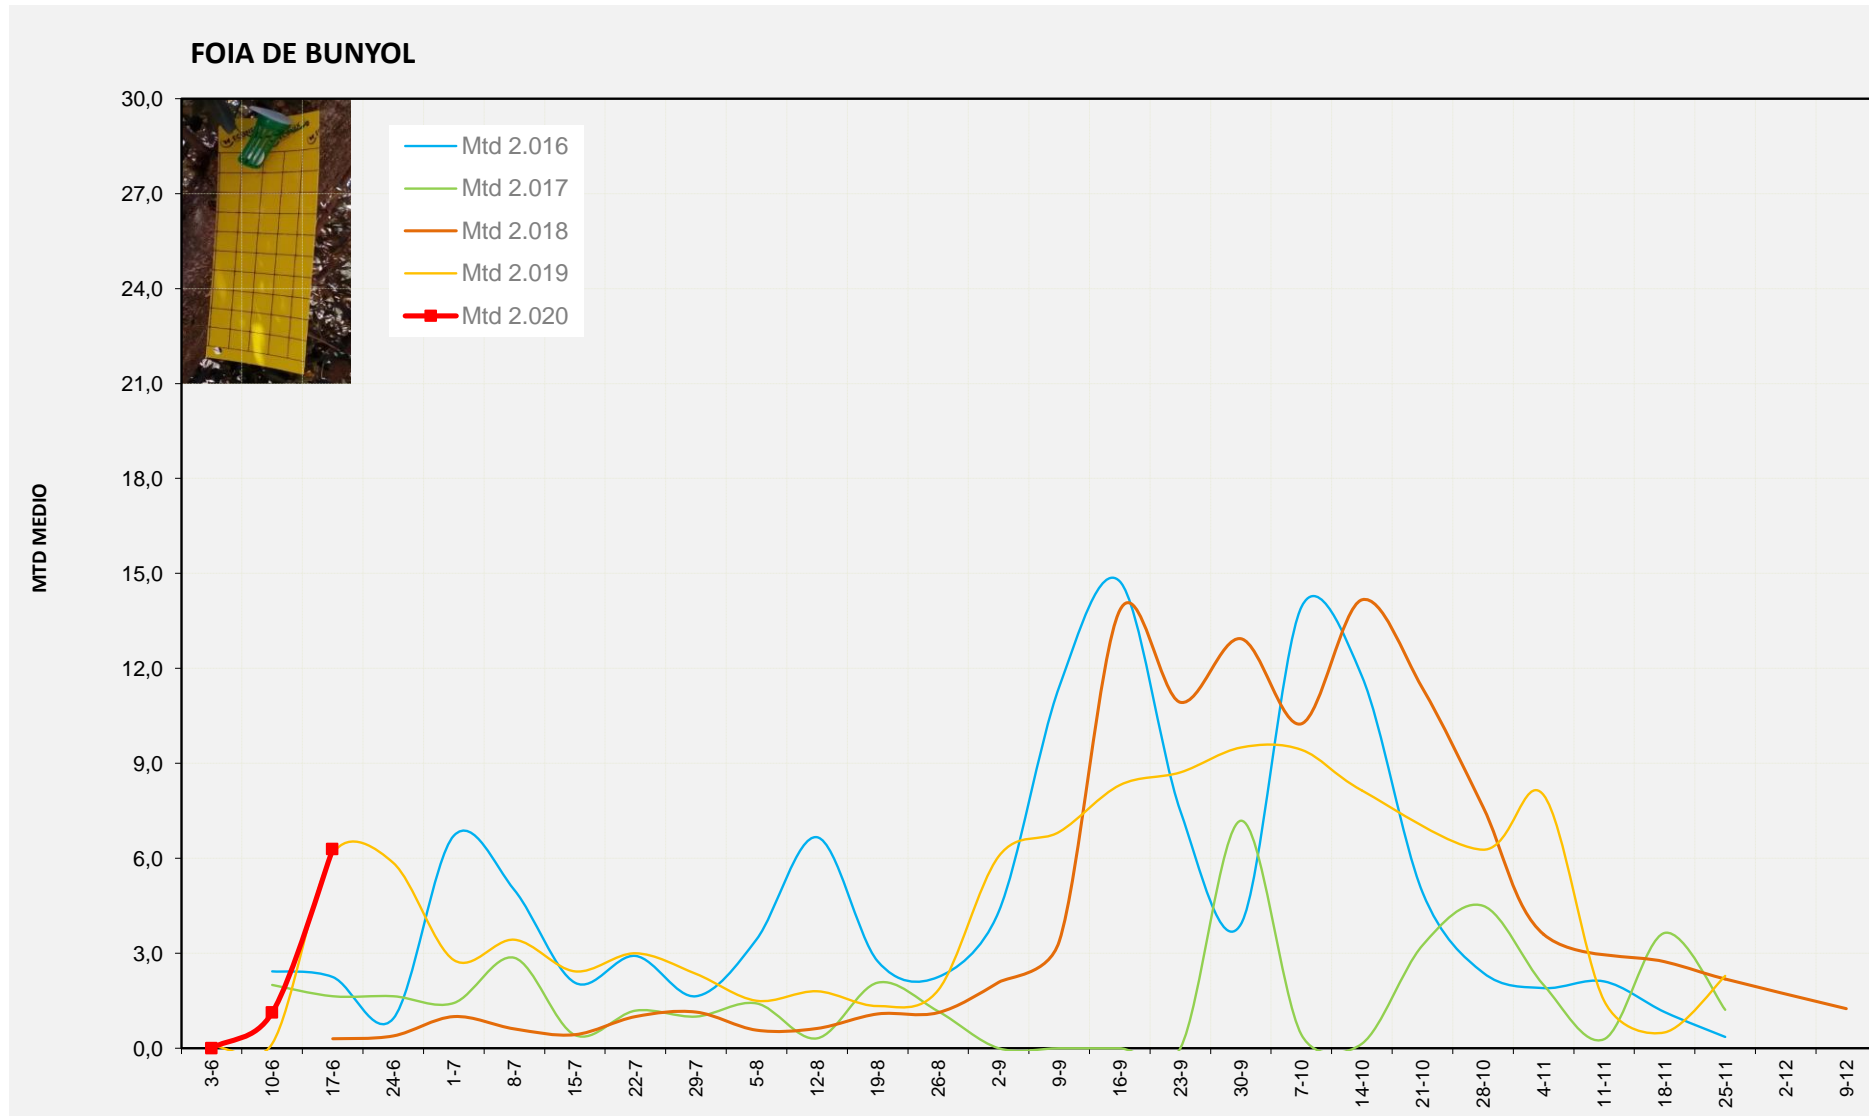

Setmana 25 FOIA DE BUNYOL

Nº Trampes instal·lades: 2
% comptat última setmana: 100,00%

MTD MITJÀ	
2.016	2,25
2.017	1,64
2.018	0,30
2.019	6,14
2.020	6,29

MTD: Mosques/Trampa/Dia