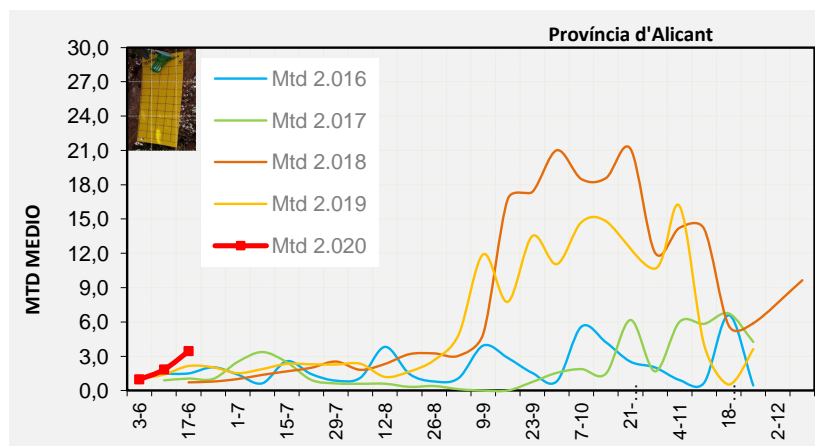

% comptat última setmana: 97,50%

% comptat última setmana: 100,00%