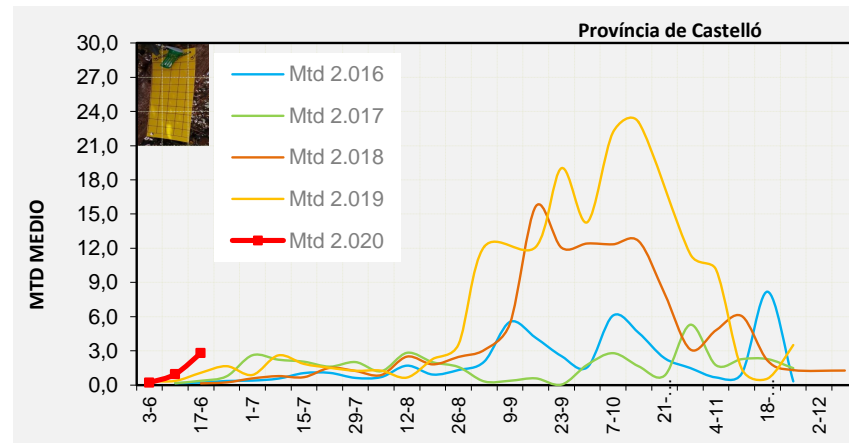

Setmana 25 Corbes poblacionals províncies

	MTD mitjà		
	Castelló	València	Alacant
2.016	0,21	0,75	1,50
2.017	0,37	1,21	1,05
2.018	0,14	0,15	0,72
2.019	1,07	2,29	2,15
2.020	2,81	2,87	3,45

% comptat última setmana: 100,00%

MTD: Mosques/Trampa/Dia