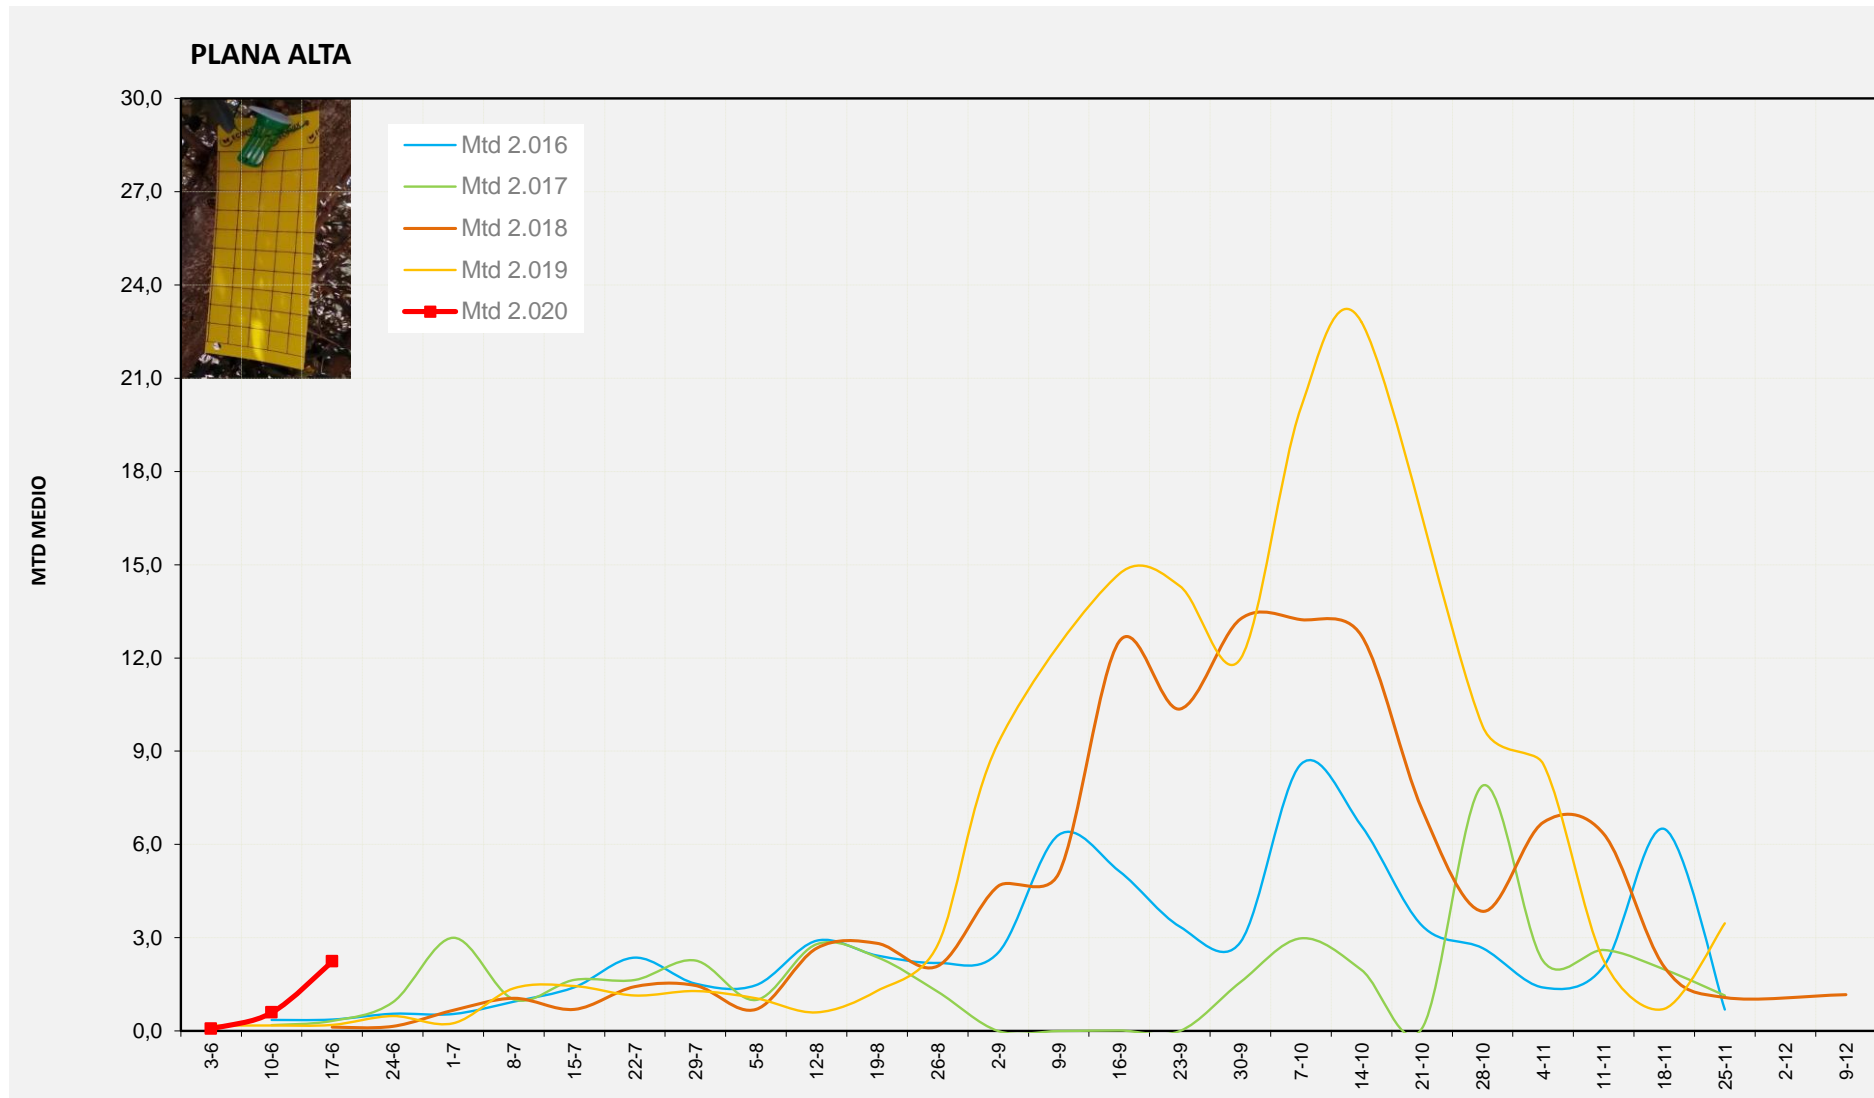

MTD: Mosques/Trampa/Dia

Setmana 25 PLANA ALTA

Nº Trampes instal·lades: 8
 % comptat última setmana: 100,00%

MTD MITJÀ	
2.016	0,37
2.017	0,33
2.018	0,13
2.019	0,20
2.020	2,23

MTD: Mosques/Trampa/Dia

Setmana 25 ALT PALÀNCIA