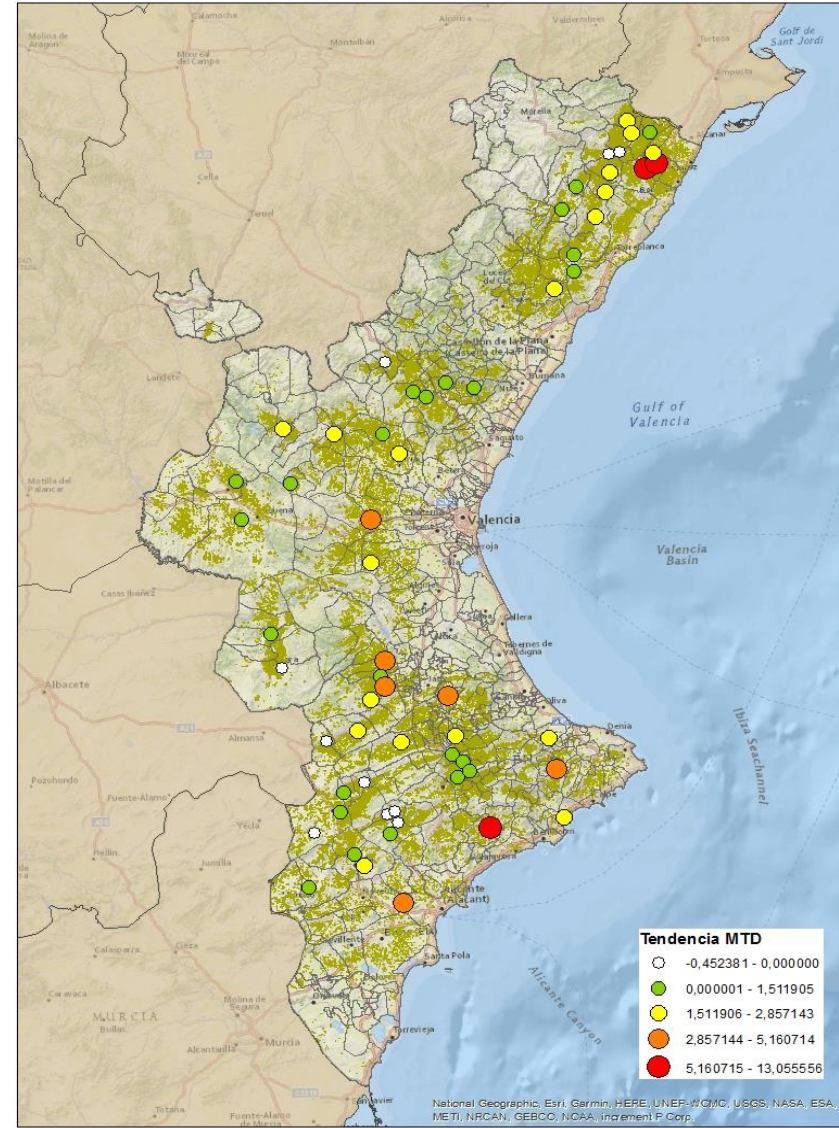

LA VALL D'ALBAIDA

ALACANT

MARINA ALTA

EL COMTAT

MARINA BAIXA

ALCOIÀ

ALT VINALOPÓ

ALACANTÍ

VINALOPÓ MITJÀ

Setmana 25 Resum per zones

MTD: Mosques/Trampa/Dia

MTD BACTROCERA OLEAE

% TRAMPES REVISADES

Setmana 25 Isomosques. Nivells poblacionals i tendència de la població silvestre

Nivell Poblacional Punts de control *Bactrocera oleae* 2.020

Tendència Punts de control *Bactrocera oleae* 2.020

Setmana 25 Corba poblacional Comunitat Valenciana

MTD mateixa setmana

2.016	0,82
2.017	0,87
2.018	0,33
2.019	1,83
2.020	3,04

% comptat última setmana: 99,18%