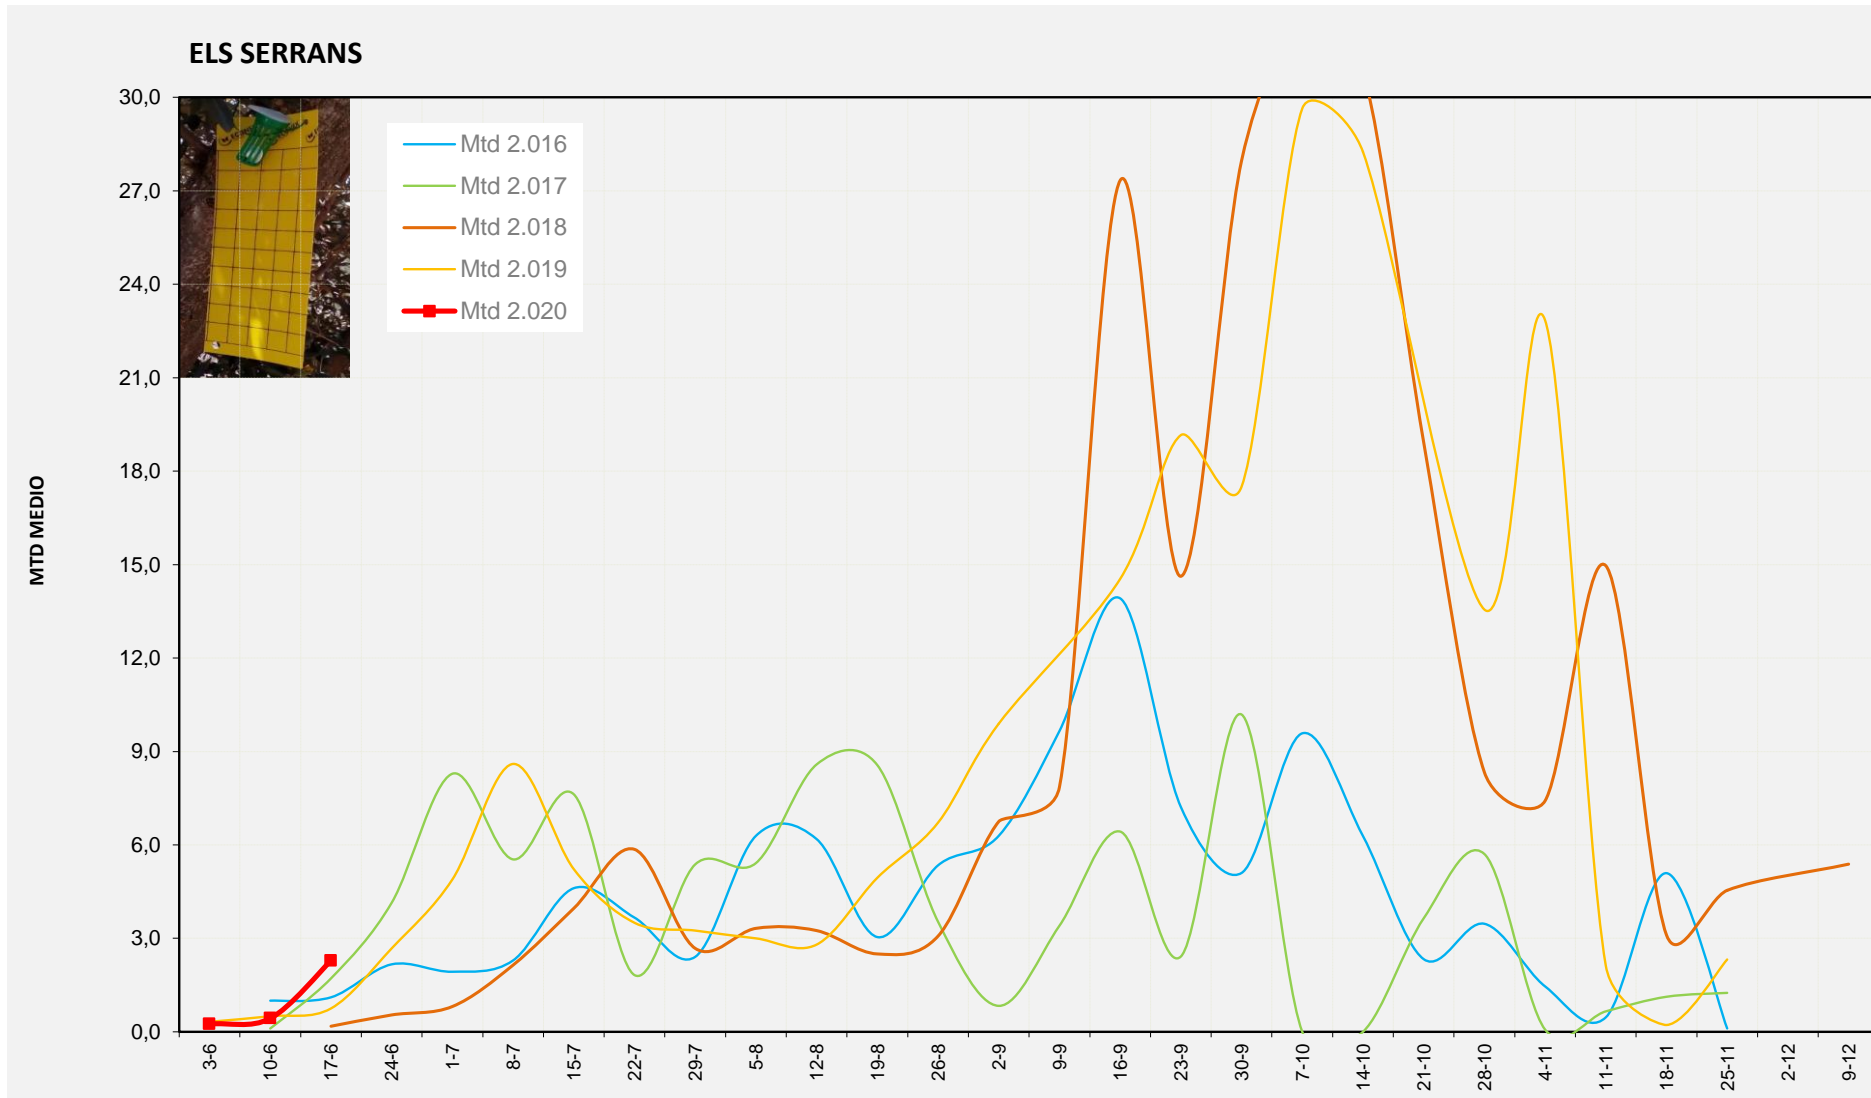

Setmana 25 ELS SERRANS

Nº Trampes instal·lades: 4
% comptat última setmana: 100,00%

MTD MITJÀ	
2.016	1,11
2.017	1,71
2.018	0,18
2.019	0,75
2.020	2,29

MTD: Mosques/Trampa/Dia