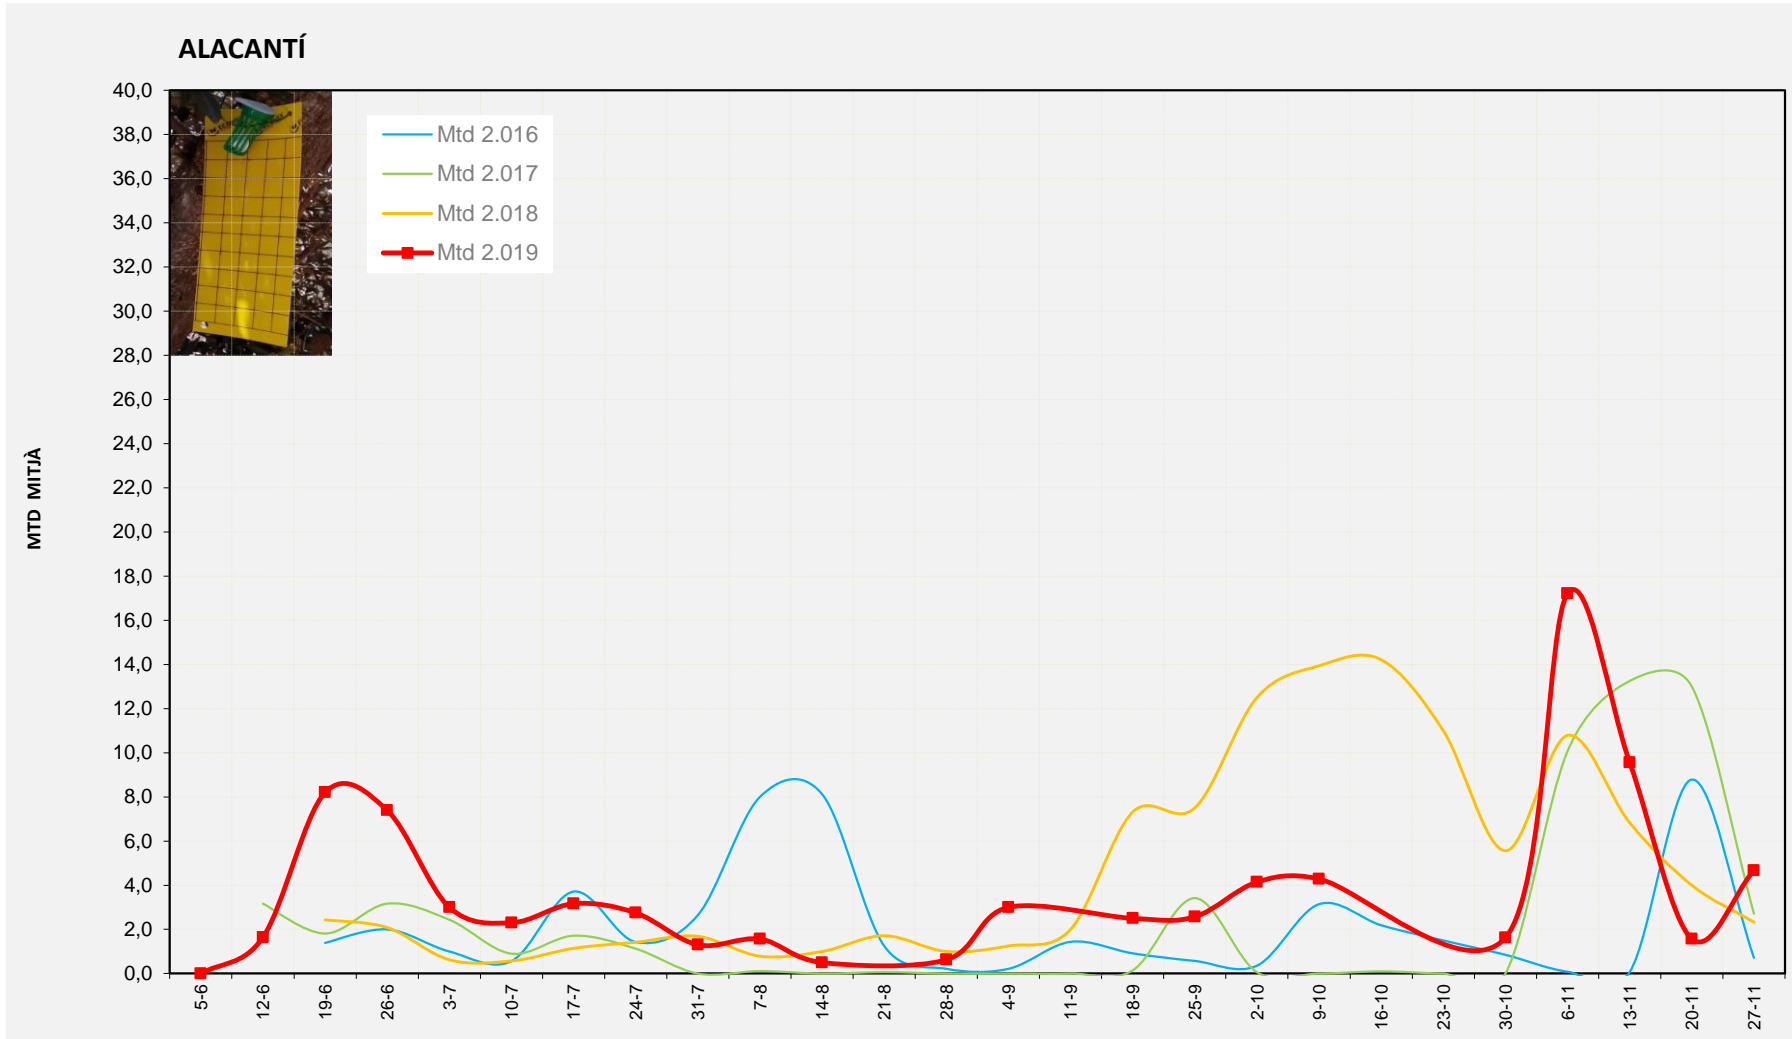

MTD: Mosques/Trampa/Dia

Setmana 48 ALT VINALOPÓ

Nº Trampes instal·lades: 8
 % comptat última setmana: 100,00%

MTD MITJÀ	
2.016	0,63
2.017	9,20
2.018	6,00
2.019	8,75

MTD: Mosques/Trampa/Dia

Setmana 48 ALACANTÍ

Nº Trampes instal·lades: 2
 % comptat última setmana: 100,00%

MTD MITJÀ	
2.016	0,71
2.017	2,71
2.018	2,33
2.019	4,67

MTD: Mosques/Trampa/Dia

Setmana 48 VINALOPÓ MITJÀ

Nº Trampes instal·lades: 6
 % comptat última setmana: 100,00%