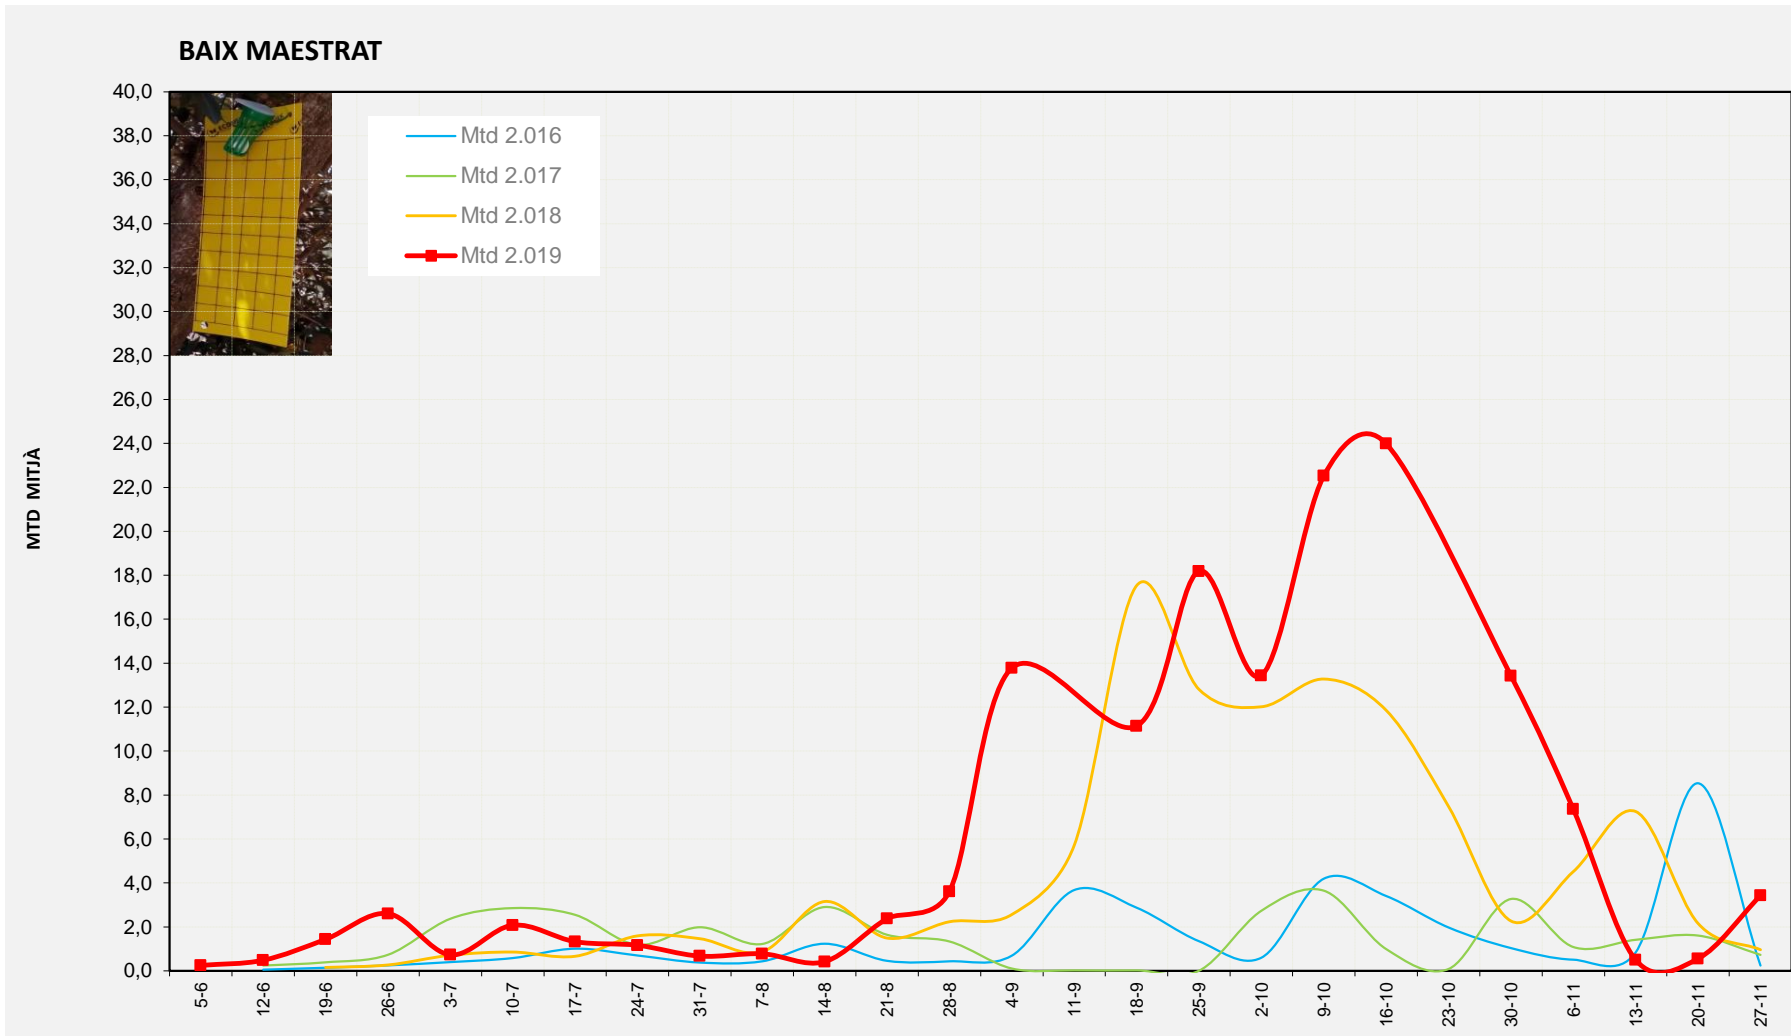

Setmana 48 BAIX MAESTRAT

Nº Trampes instal·lades: 20
% comptat última setmana: 100,00%

MTD MITJÀ	
2.016	0,24
2.017	0,73
2.018	0,96
2.019	3,43

MTD: Mosques/Trampa/Dia