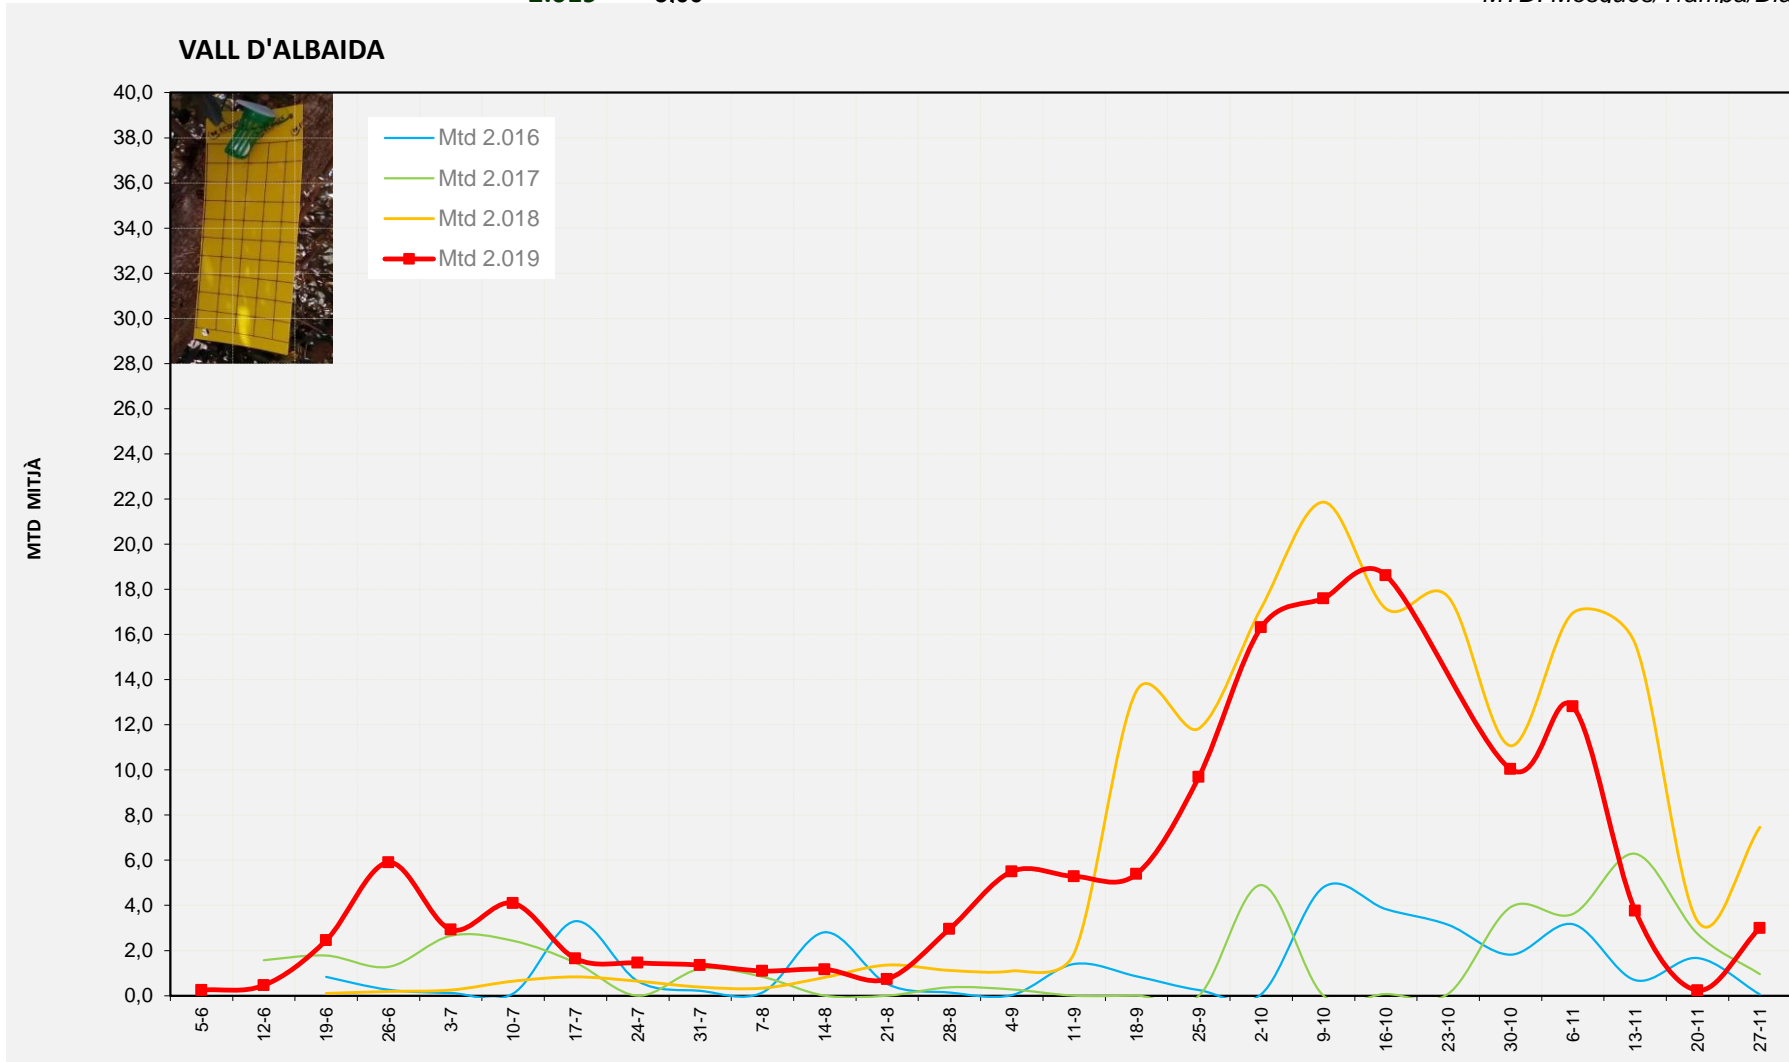

Setmana 48 VALL D'ALBAIDA

Nº Trampes instal·lades: 6
% comptat última setmana: 100,00%

MTD MITJÀ	
2.016	0,06
2.017	0,95
2.018	7,46
2.019	3,00

MTD: Mosques/Trampa/Dia