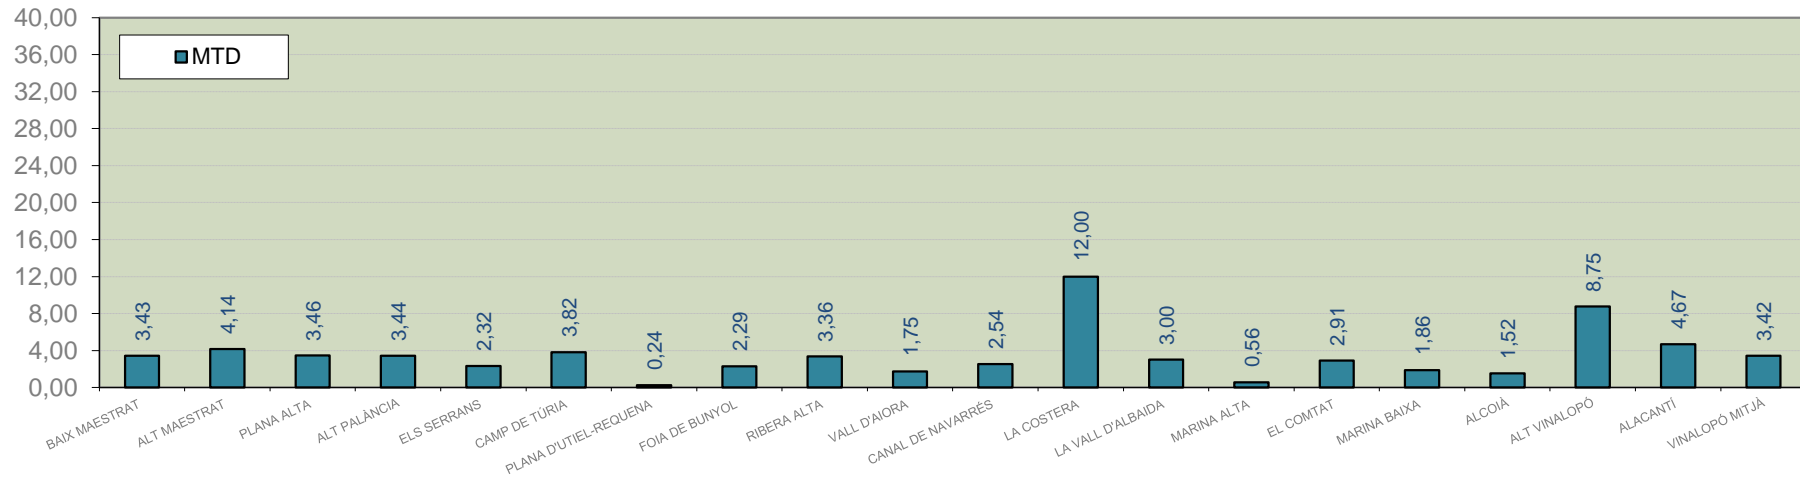

ALACANT

MARINA ALTA
EL COMTAT
MARINA BAIXA
ALCOIÀ
ALT VINALOPÓ
ALACANTÍ
VINALOPÓ MITJÀ

Setmana 48 Resum per zones

MTD: Mosques/Trampa/Dia

MTD BACTROCERA OLEAE

% TRAMPES REVISADES

Setmana 48 Isomosques. Nivells poblacionals i tendència de la població silvestre

Nivell Poblacional Punts de control *Bactrocera oleae* 2.019

Tendència Punts de control *Bactrocera oleae* 2.019

Setmana 48 Corba poblacional Comunitat Valenciana

MTD mateixa setmana

2.016	0,33
2.017	2,41
2.018	4,17
2.019	3,47