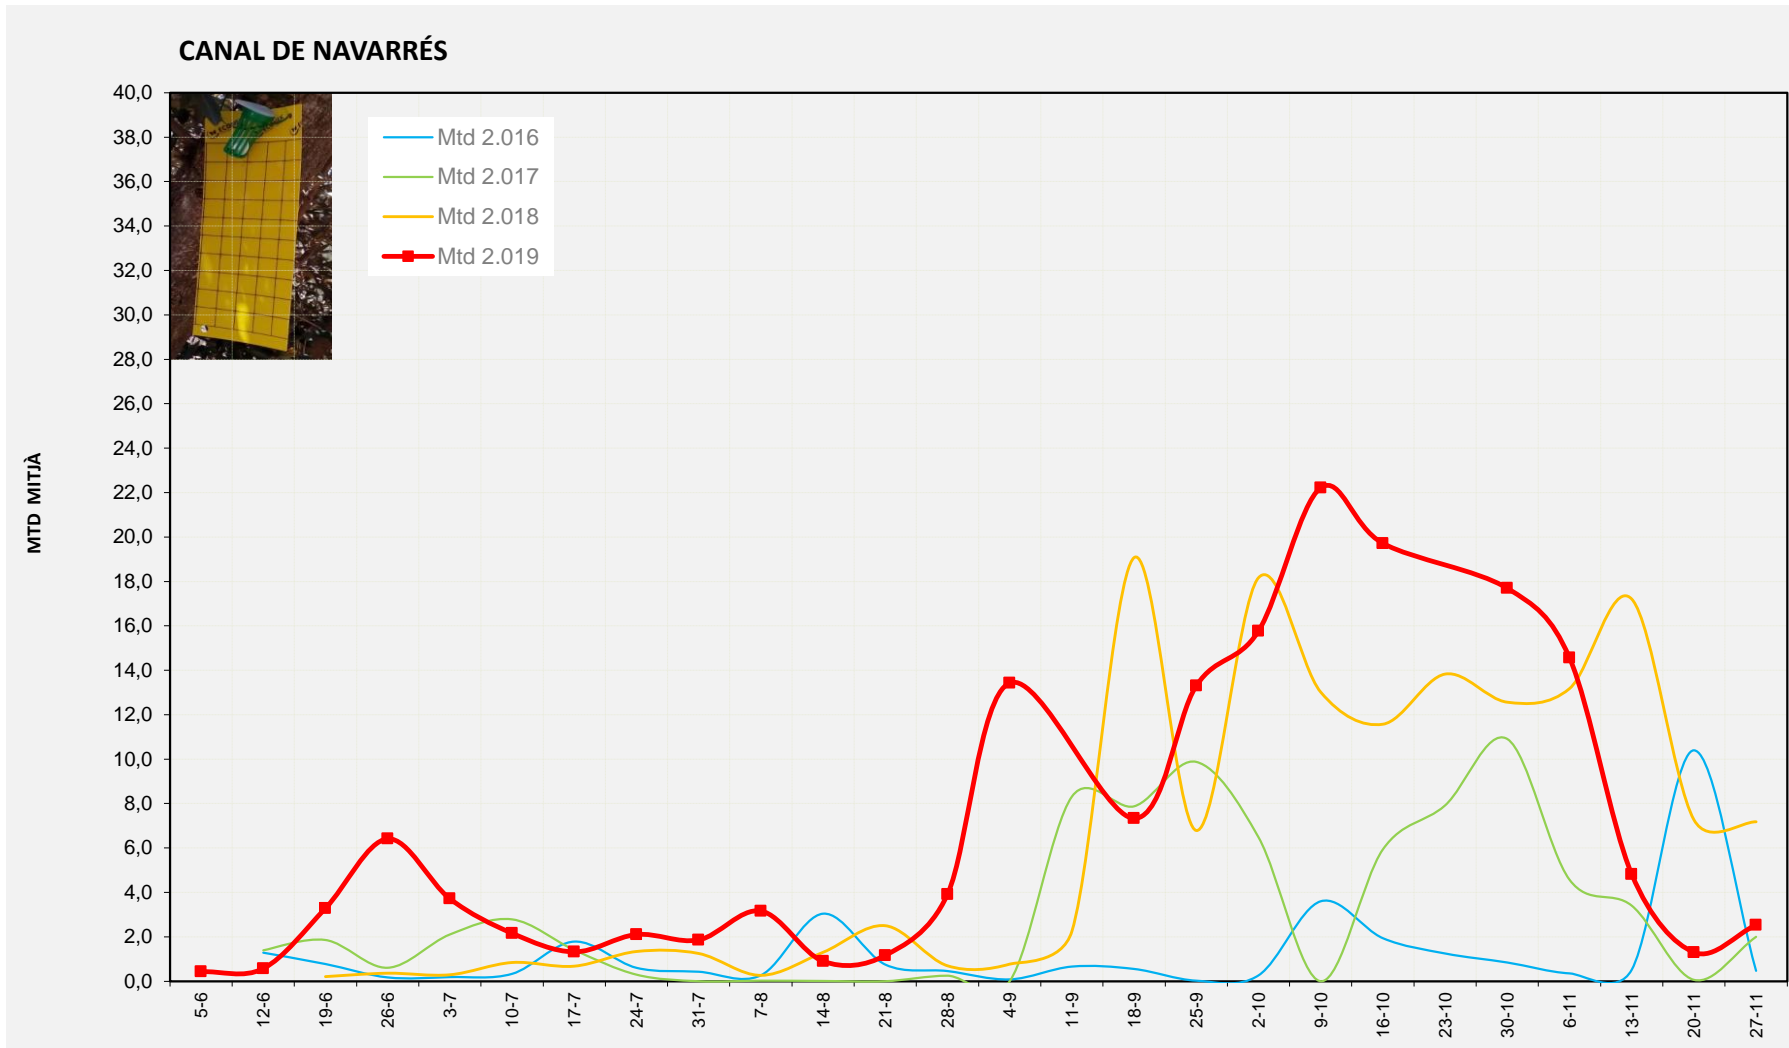

Setmana 48 CANAL DE NAVARRÉS

Nº Trampes instal·lades: 8
% comptat última setmana: 100,00%

MTD MITJÀ	
2.016	0,47
2.017	2,00
2.018	7,18
2.019	2,54

MTD: Mosques/Trampa/Dia