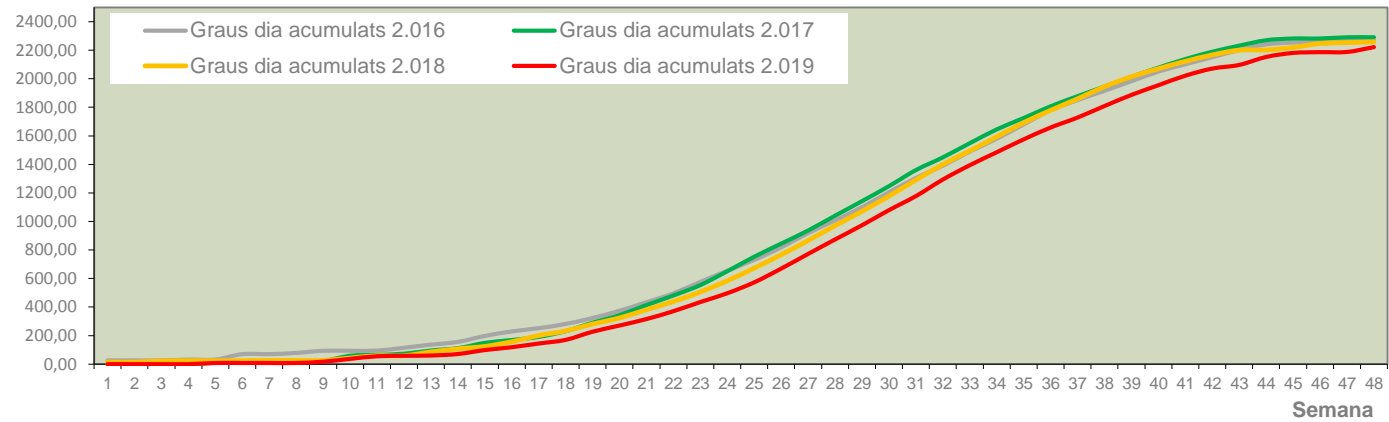

Nº Trampes instal·lades: 2
 % comptat última setmana: 100,00%

MTD MITJÀ	
2.016	0,71
2.017	2,71
2.018	2,33
2.019	4,67

MTD: Mosques/Trampa/Dia

Setmana 48 VINALOPÓ MITJÀ

Nº Trampes instal·lades: 6
 % comptat última setmana: 100,00%

MTD MITJÀ	
2.016	0,52
2.017	2,55
2.018	4,59
2.019	3,42

MTD: Mosques/Trampa/Dia

Dades climàtiques

Temperatura llindar a partir de la qual s'acumulen graus dia: 9°C

Grados.día

Integral térmica zona oleícola 2.019

Grados °C

Temperatura mitjana en zona oleícola 2.019