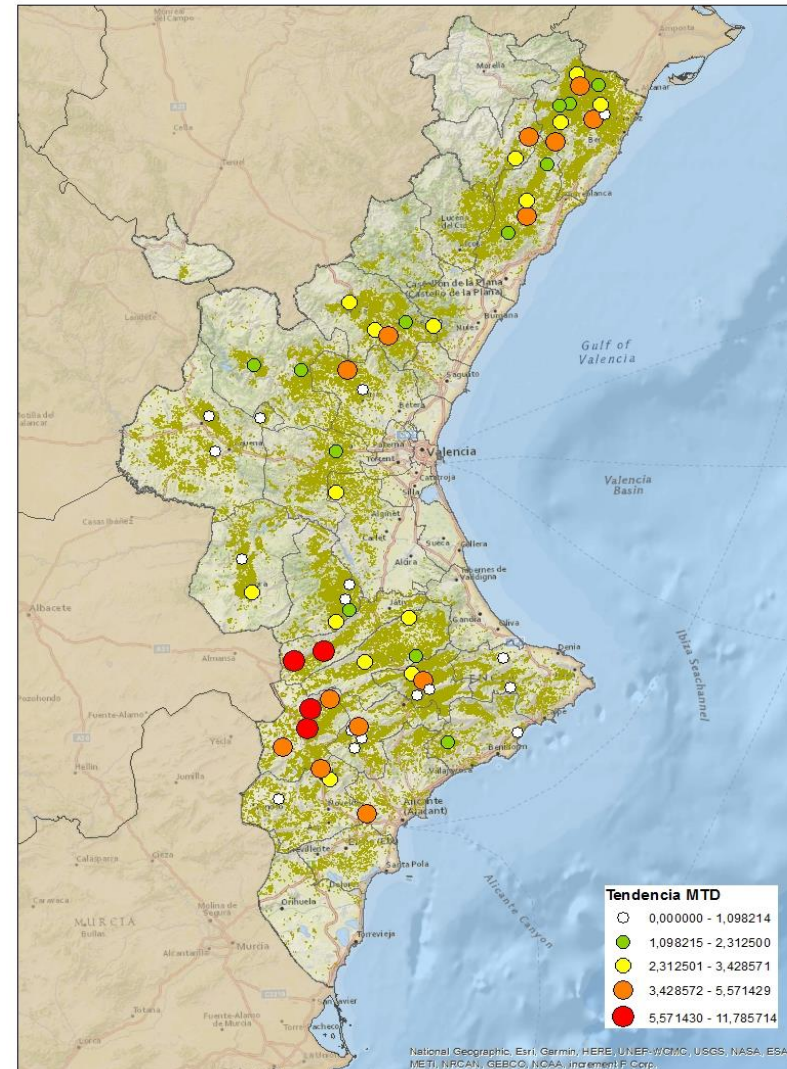

Nivells poblacionals per província

Nivells poblacionals per comarca

CASTELLÓ

BAIX MAESTRAT
ALT MAESTRAT
PLANA ALTA
ALT PALÀNCIA

VALÈNCIA

ELS SERRANS
CAMP DE TÚRIA
PLANA D'UTIEL-REQUENA
FOIA DE BUNYOL
RIBERA ALTA
VALL D'AIORA
CANAL DE NAVARRÉS
LA COSTERA
LA VALL D'ALBAIDA

ALACANT

MARINA ALTA
EL COMTAT
MARINA BAIXA
ALCOIÀ
ALT VINALOPÓ
ALACANTÍ
VINALOPÓ MITJÀ

Setmana 48 Resum per zones

MTD: Mosques/Trampa/Dia

MTD BACTROCERA OLEAE

% TRAMPES REVISADES

Setmana 48 Isomosques. Nivells poblacionals i tendència de la població silvestre

Nivell Poblacional Punts de control *Bactrocera oleae* 2.019

Tendència Punts de control *Bactrocera oleae* 2.019

Setmana 48 Corba poblacional Comunitat Valenciana

MTD mateixa setmana

2.016	0,33
2.017	2,41
2.018	4,17
2.019	3,47