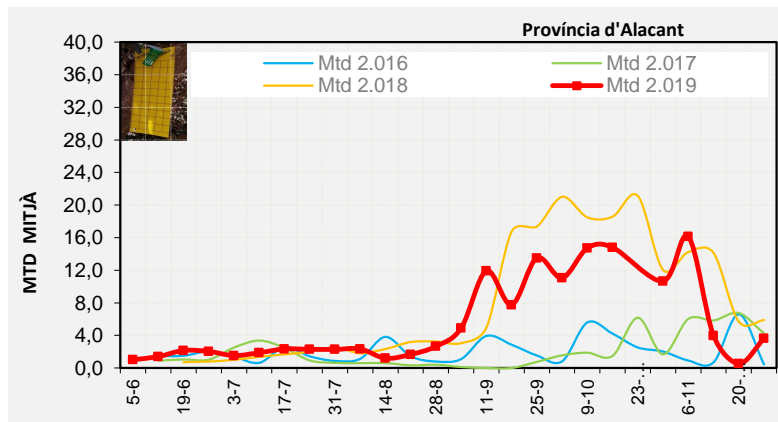

Nivell Poblacional Punts de control *Bactrocera oleae* 2.019

Tendència Punts de control *Bactrocera oleae* 2.019

Setmana 48 Corba poblacional Comunitat Valenciana

MTD mateixa setmana

2.016	0,33
2.017	2,41
2.018	4,17
2.019	3,47

% comptat última setmana: 96,72%

Setmana 48 Corbes poblacionals províncies

	MTD mitjà		
	Castelló	València	Alacant
2.016	0,31	0,23	0,45
2.017	1,47	1,54	4,25
2.018	1,30	5,48	5,89
2.019	3,51	3,26	3,62

% comptat última setmana: 100,00%

MTD: Mosques/Trampa/Dia

% comptat última setmana: 92,50%

% comptat última setmana: 97,50%

Setmana 48 BAIX MAESTRAT

Nº Trampes instal·lades: 20
 % comptat última setmana: 100,00%

MTD MITJÀ	
2.016	0,24
2.017	0,73
2.018	0,96
2.019	3,43