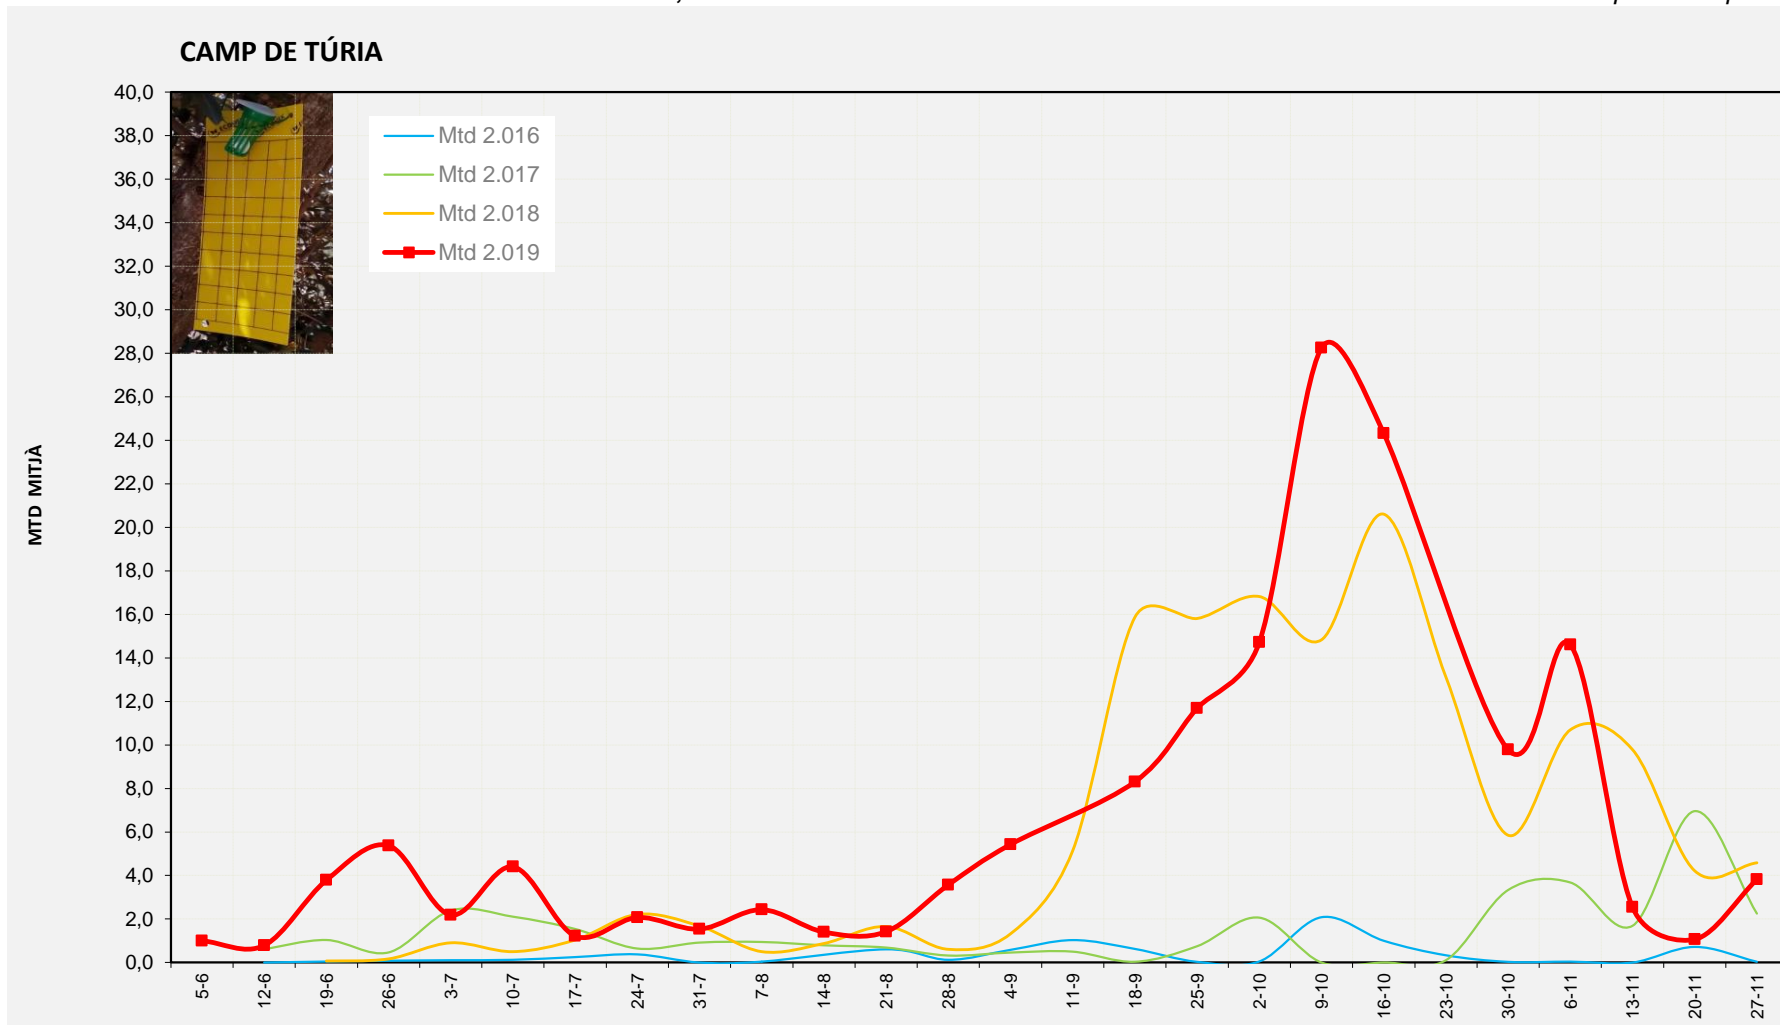

MTD: Mosques/Trampa/Dia

Setmana 48 CAMP DE TÚRIA

Nº Trampes instal·lades: 4
 % comptat última setmana: 100,00%

MTD MITJÀ	
2.016	0,04
2.017	2,25
2.018	4,58
2.019	3,82

MTD: Mosques/Trampa/Dia

Setmana 48 PLANA D'UTIEL-REQUENA