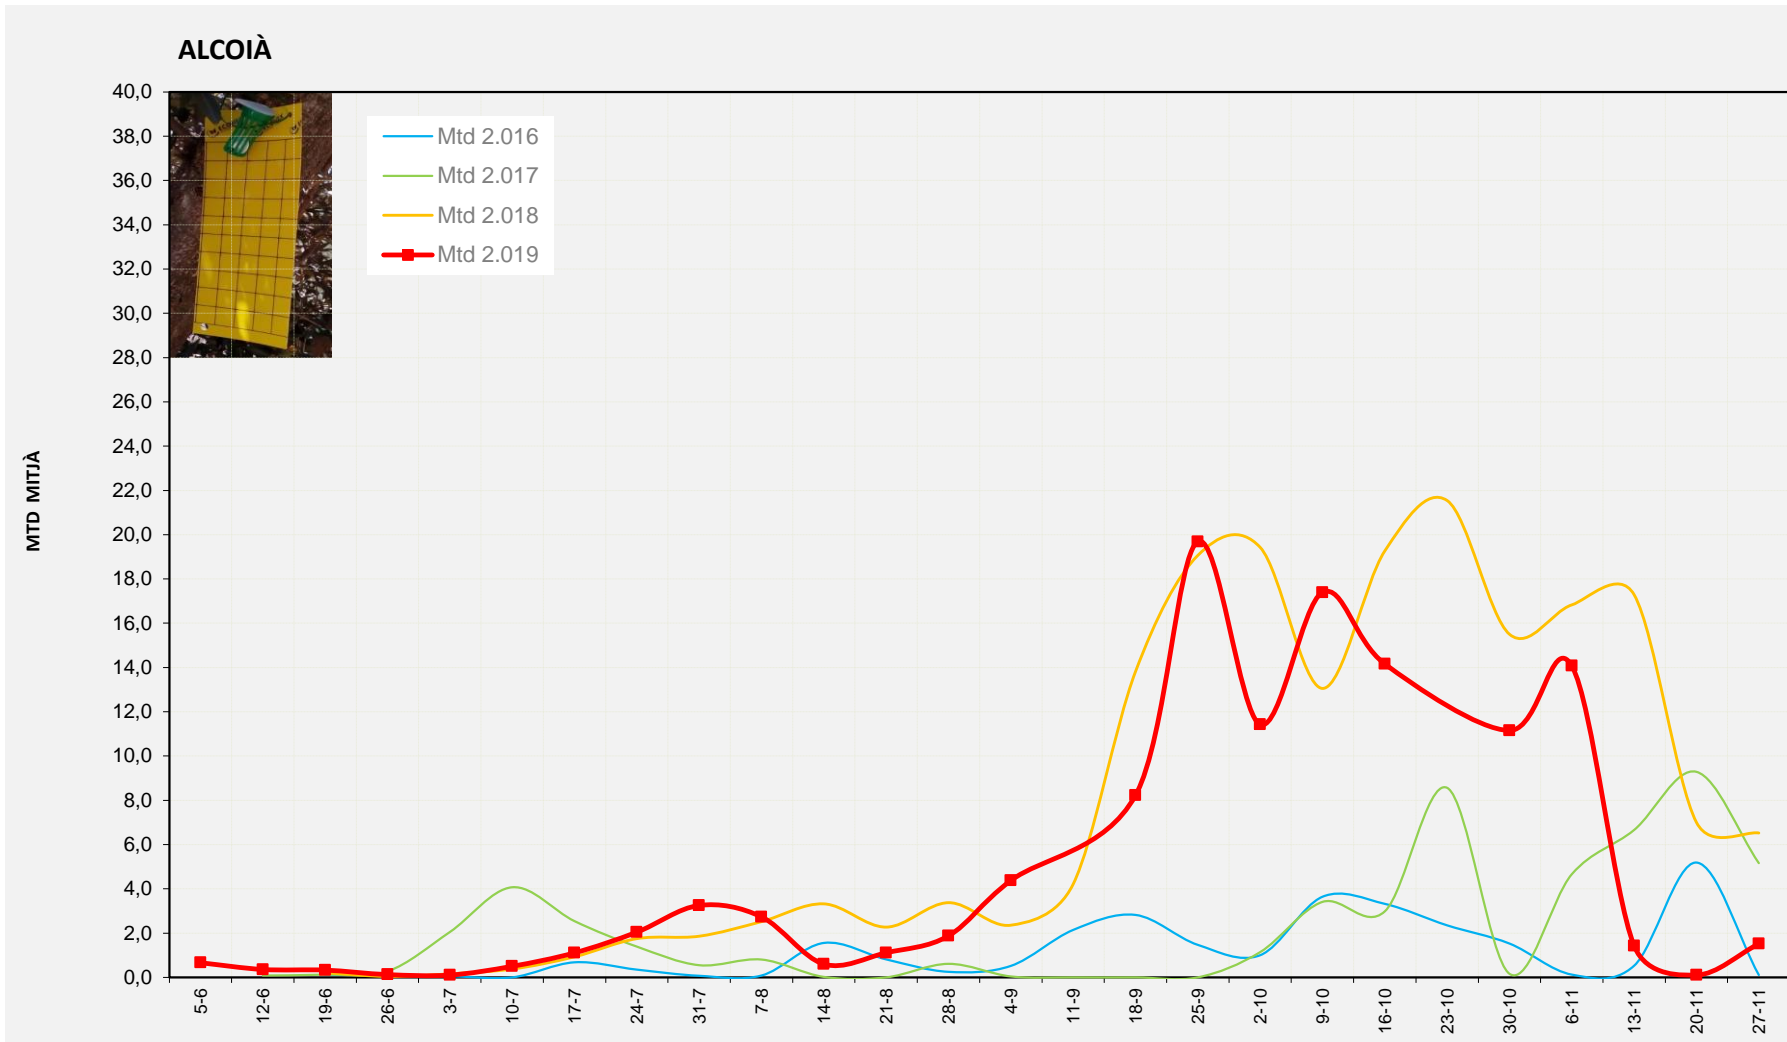

Setmana 48 ALCOIÀ

Nº Trampes instal·lades: 8
% comptat última setmana: 87,50%

MTD MITJÀ	
2.016	0,11
2.017	5,16
2.018	6,52
2.019	1,52

MTD: Mosques/Trampa/Dia