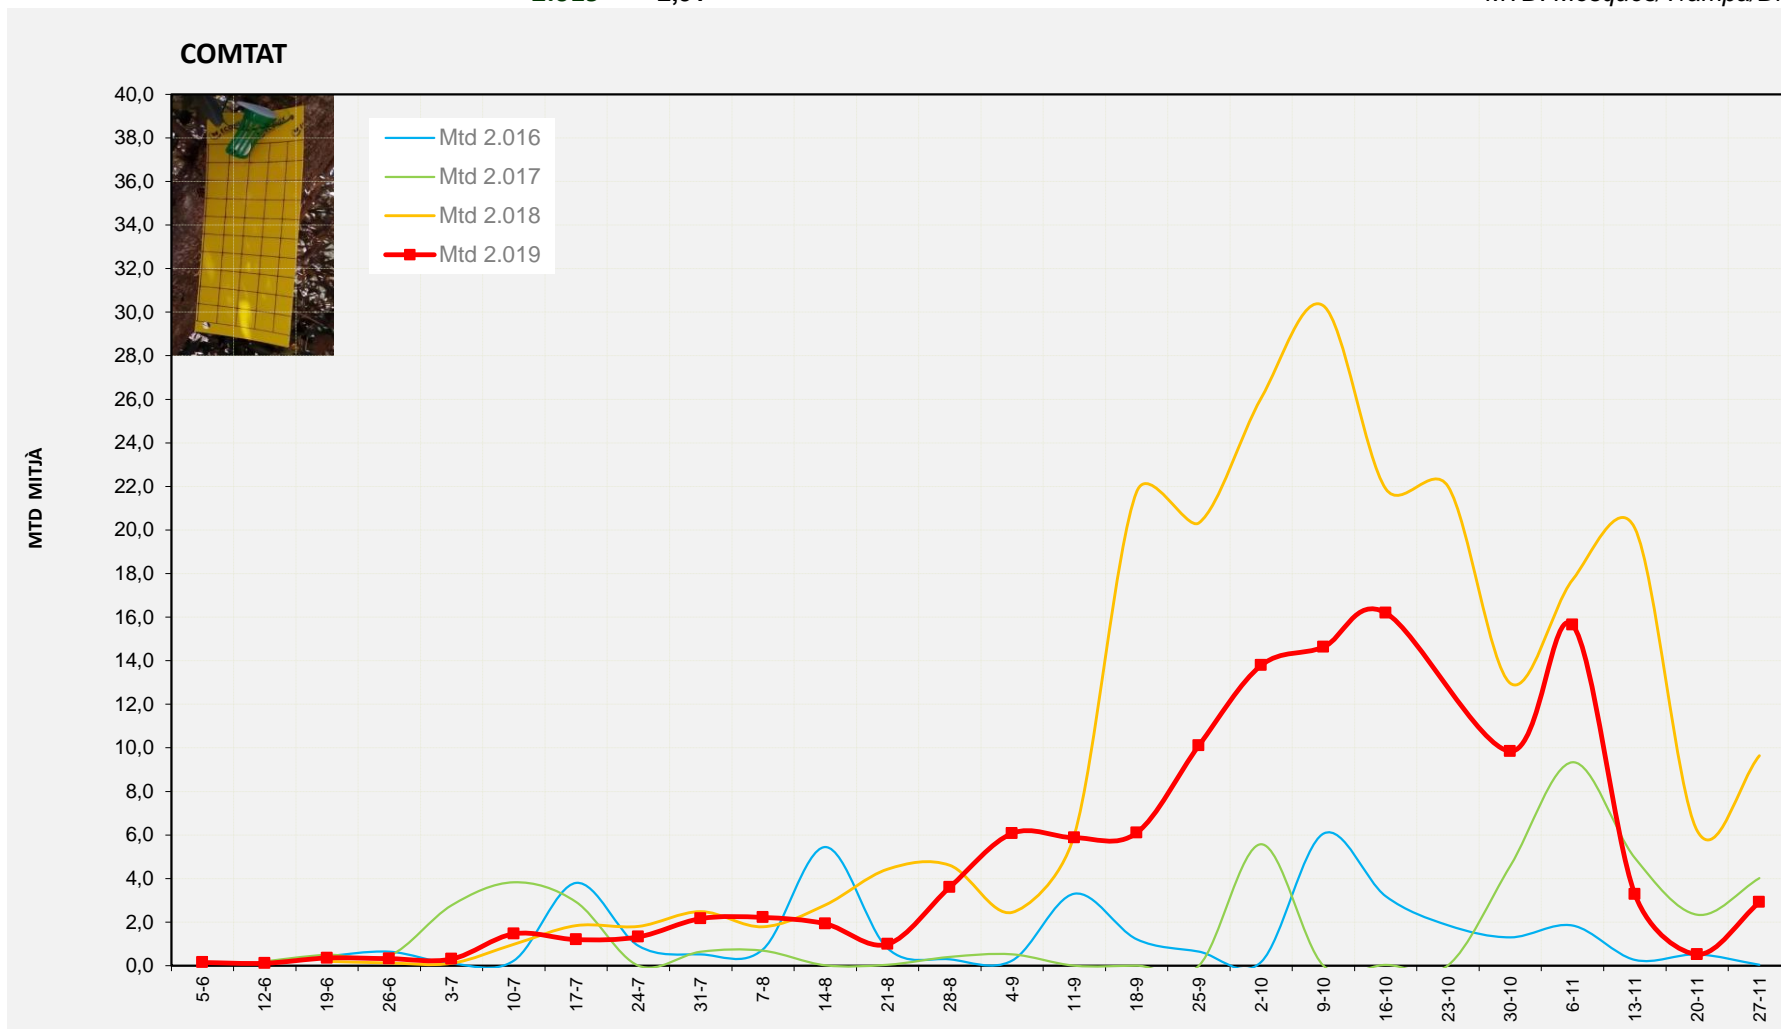

Setmana 48 COMTAT

Nº Trampes instal·lades: 8
% comptat última setmana: 75,00%

MTD MITJÀ	
2.016	0,04
2.017	4,02
2.018	9,64
2.019	2,91

MTD: Mosques/Trampa/Dia