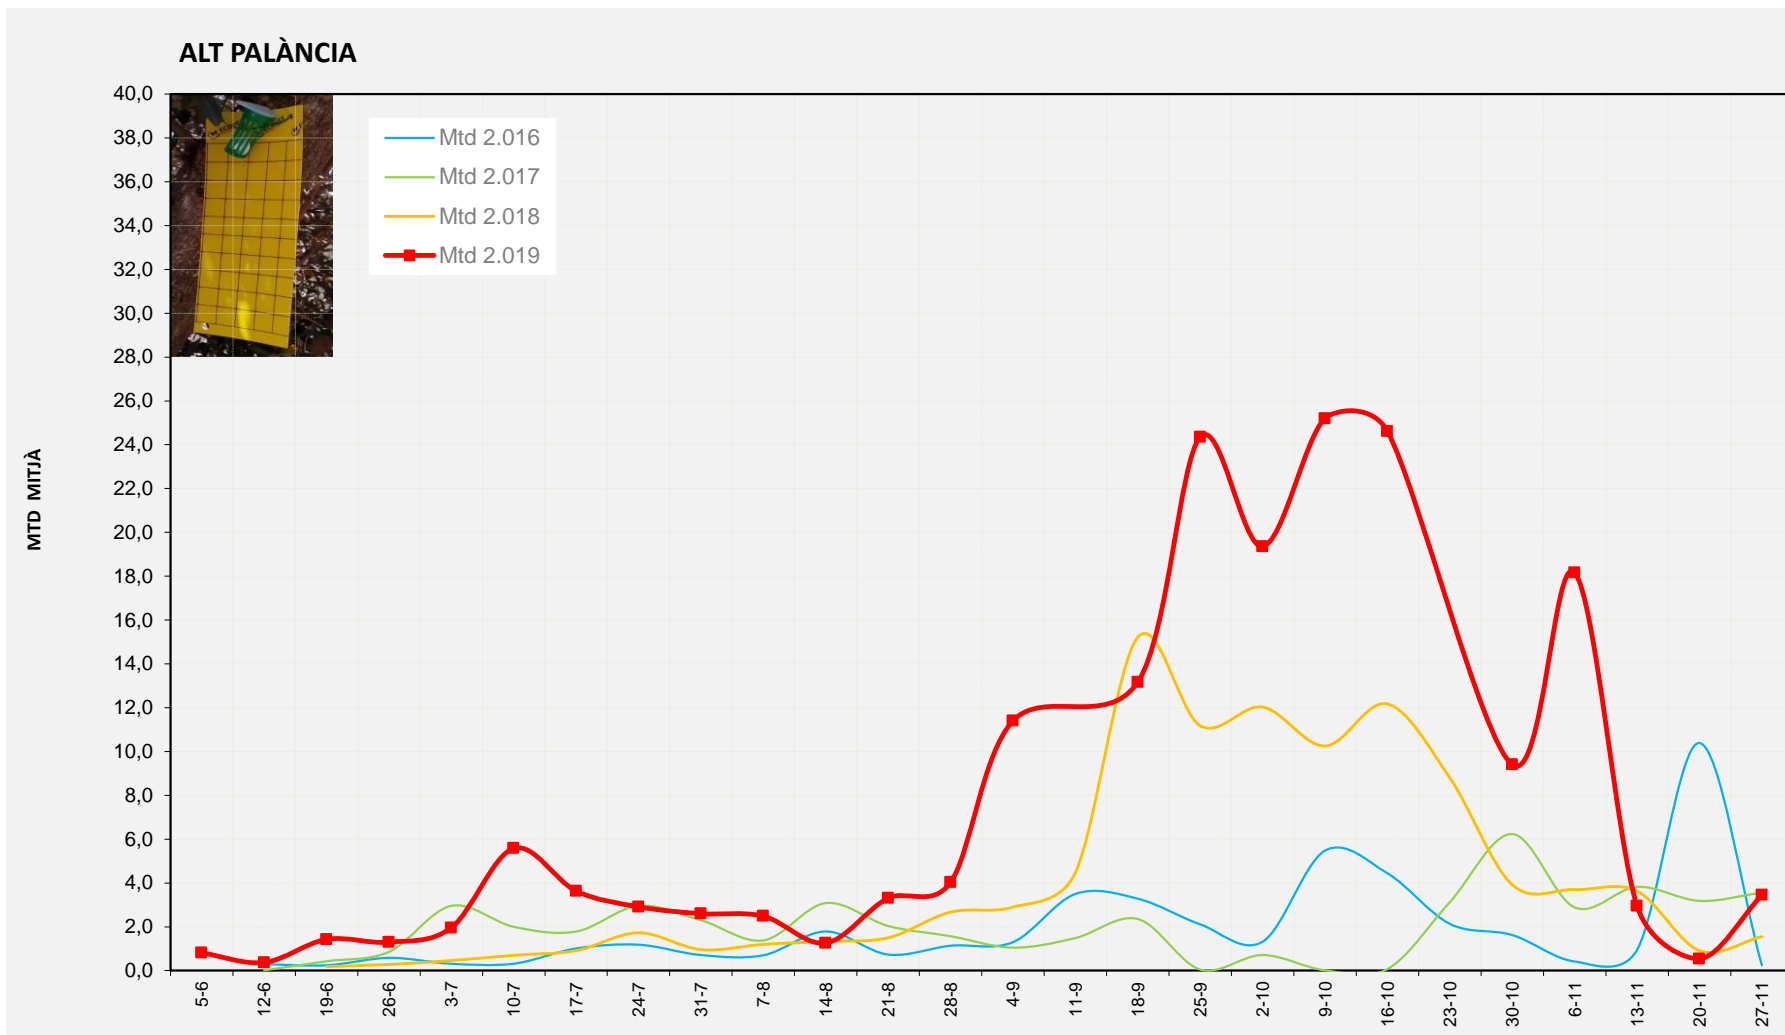

Setmana 48 ALT PALÀNCIA

Nº Trampes instal·lades: 10
% comptat última setmana: 100,00%

MTD MITJÀ	
2.016	0,24
2.017	3,56
2.018	1,55
2.019	3,44

MTD: Mosques/Trampa/Dia