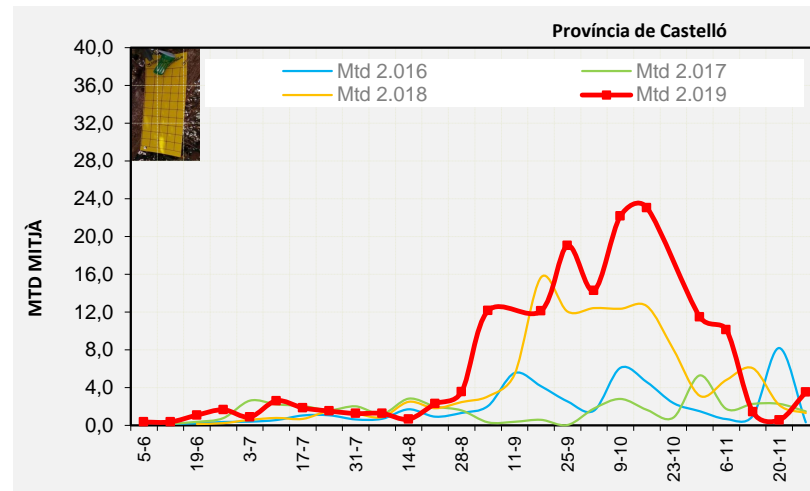

Nivell Poblacional Punts de control *Bactrocera oleae* 2.019

Tendència Punts de control *Bactrocera oleae* 2.019

Setmana 48 Corba poblacional Comunitat Valenciana

MTD mateixa setmana

2.016	0,33
2.017	2,41
2.018	4,17
2.019	3,47

% comptat última setmana: 96,72%

Setmana 48 Corbes poblacionals províncies

	MTD mitjà		
	Castelló	València	Alacant
2.016	0,31	0,23	0,45
2.017	1,47	1,54	4,25
2.018	1,30	5,48	5,89
2.019	3,51	3,26	3,62

% comptat última setmana: 100,00%

MTD: Mosques/Trampa/Dia

% comptat última setmana: 92,50%

% comptat última setmana: 97,50%

Setmana 48 BAIX MAESTRAT

Nº Trampes instal·lades: 20
 % comptat última setmana: 100,00%

MTD MITJÀ	
2.016	0,24
2.017	0,73
2.018	0,96
2.019	3,43