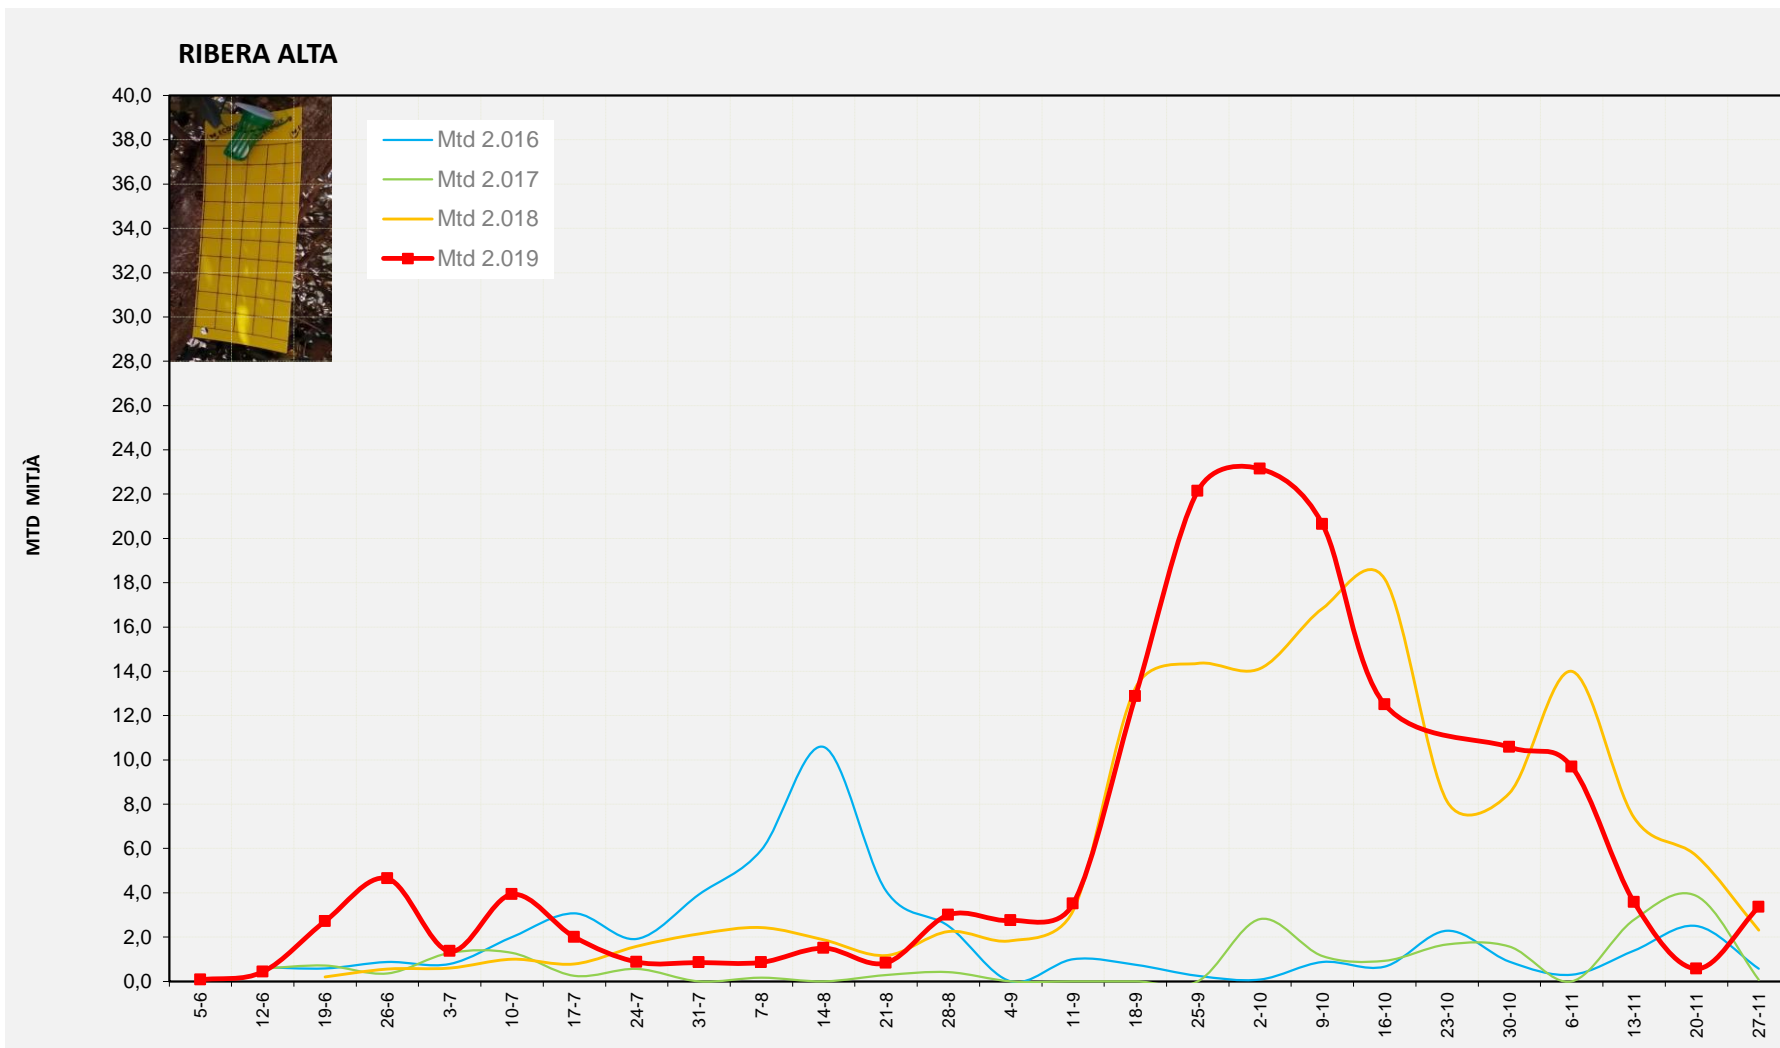

Setmana 48 RIBERA ALTA

Nº Trampes instal·lades: 2
% comptat última setmana: 100,00%

MTD MITJÀ	
2.016	0,57
2.017	0,07
2.018	2,31
2.019	3,36

MTD: Mosques/Trampa/Dia