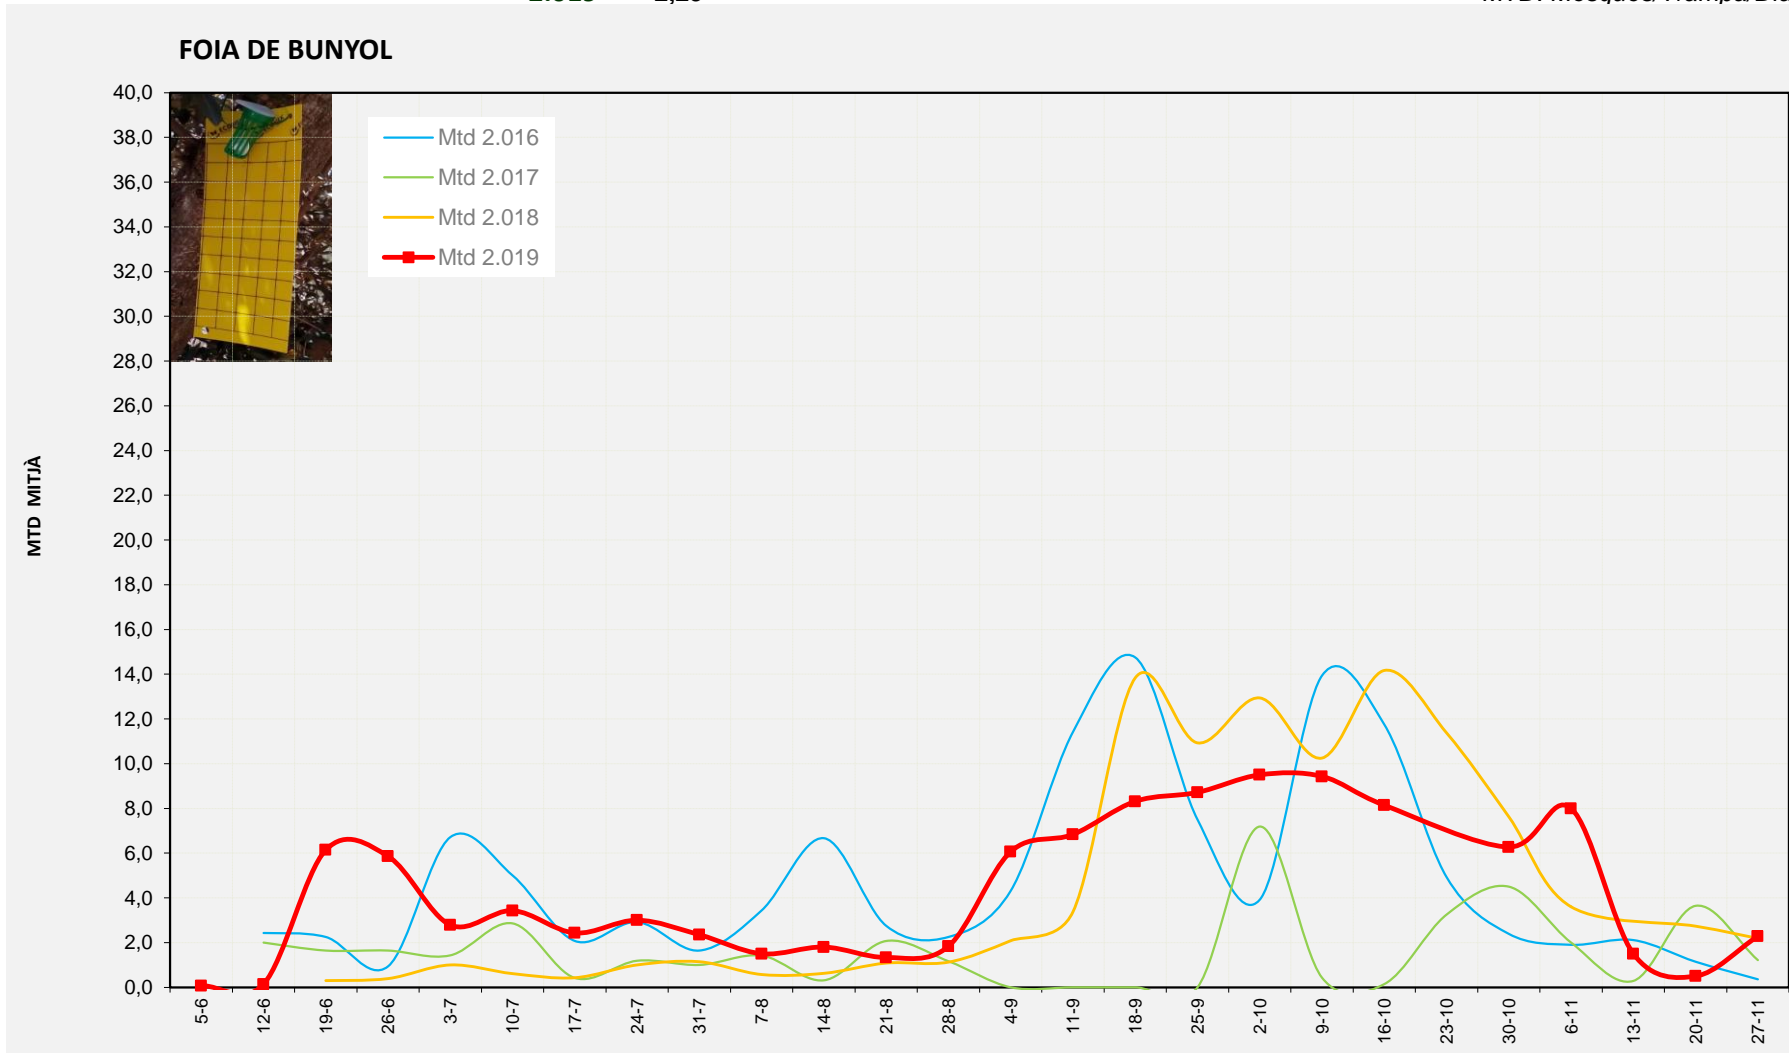

MTD MITJÀ	
2.016	0,36
2.017	1,21
2.018	2,19
2.019	2,29

MTD: Mosques/Trampa/Dia

Setmana 48 RIBERA ALTA

Nº Trampes instal·lades: 2
 % comptat última setmana: 100,00%

MTD MITJÀ	
2.016	0,57
2.017	0,07
2.018	2,31
2.019	3,36