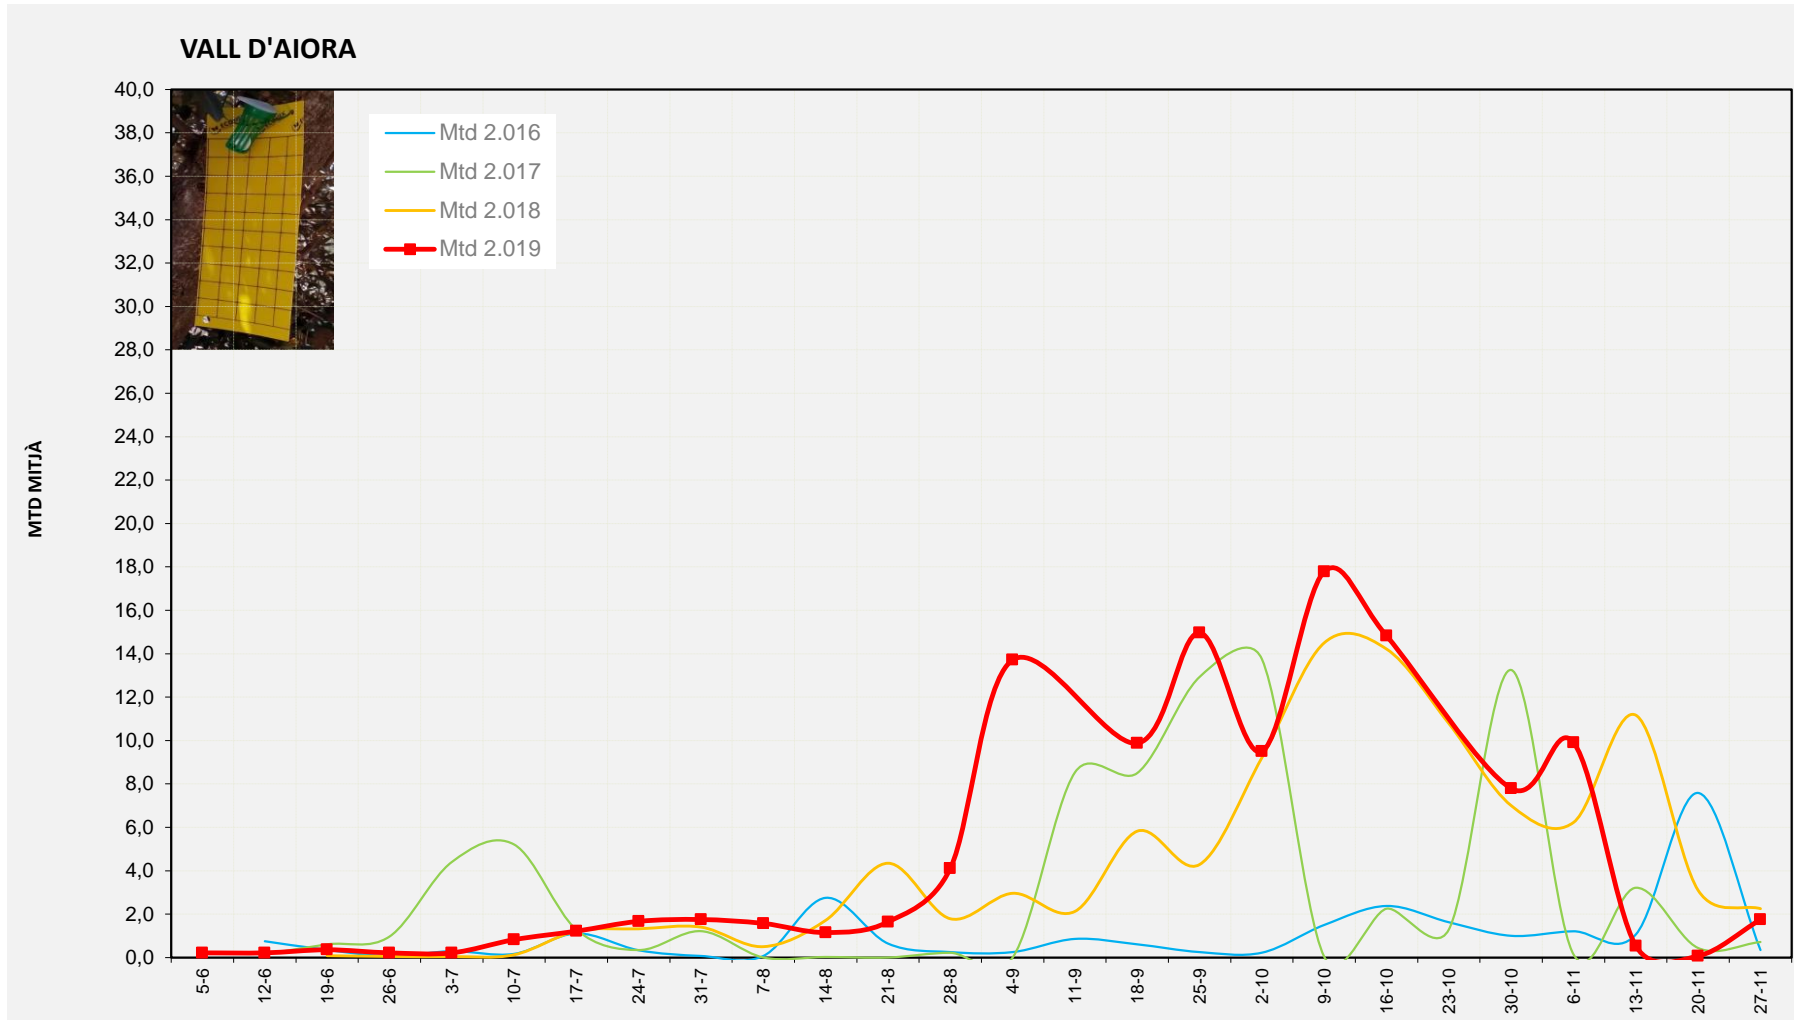

MTD: Mosques/Trampa/Dia

Setmana 48 VALL D'AIORA

Nº Trampes instal·lades: 4
 % comptat última setmana: 100,00%

MTD MITJÀ	
2.016	0,34
2.017	0,71
2.018	2,25
2.019	1,75

MTD: Mosques/Trampa/Dia

Setmana 48 CANAL DE NAVARRÉS