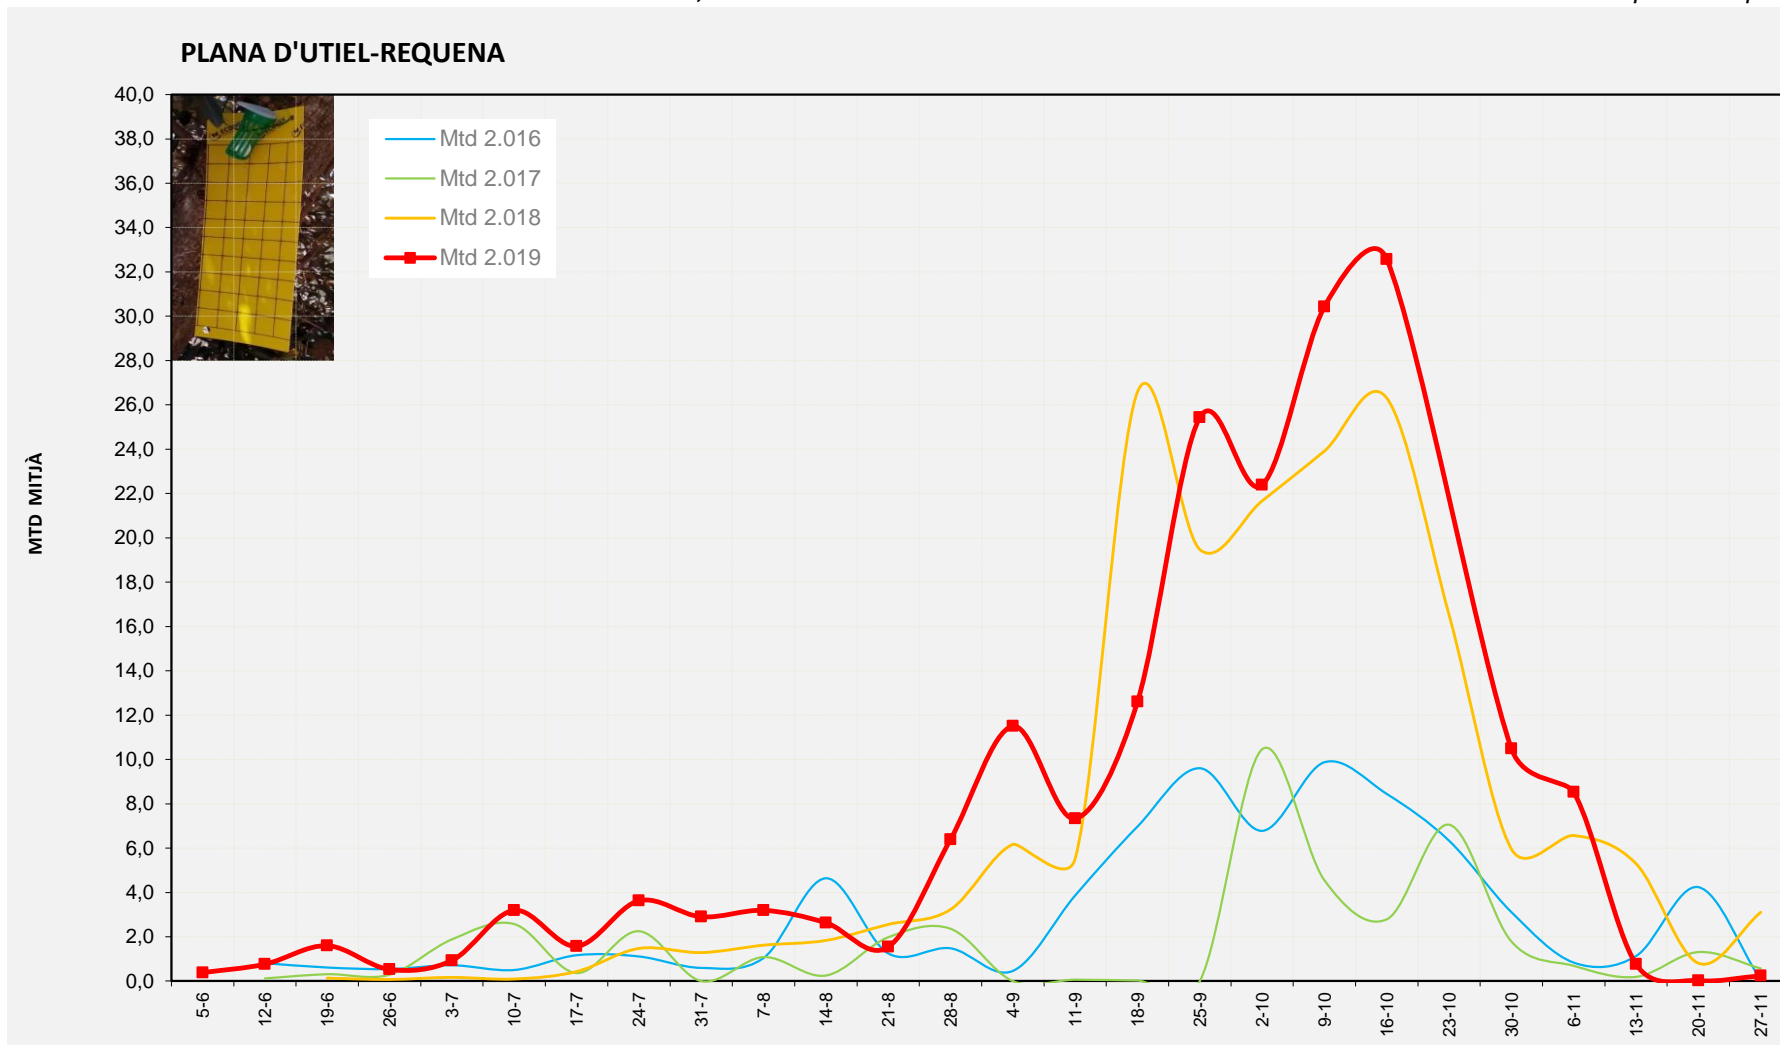

Setmana 48 PLANA D'UTIEL-REQUENA

Nº Trampes instal·lades: 6
% comptat última setmana: 100,00%

MTD MITJÀ	
2.016	0,05
2.017	0,57
2.018	3,10
2.019	0,24

MTD: Mosques/Trampa/Dia