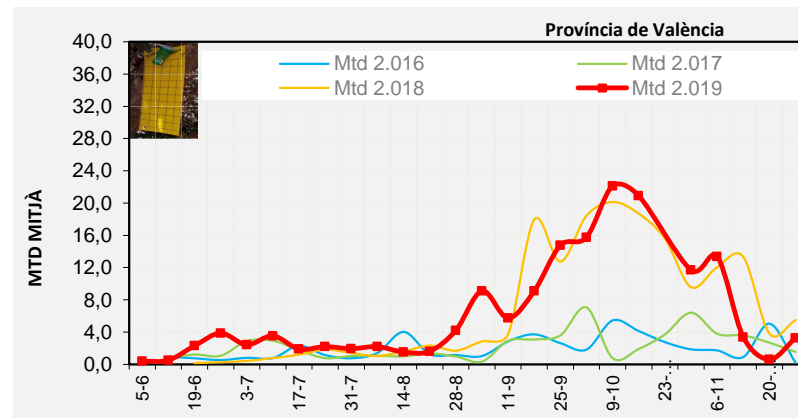

Nivell Poblacional Punts de control *Bactrocera oleae* 2.019

Tendència Punts de control *Bactrocera oleae* 2.019

Setmana 48 Corba poblacional Comunitat Valenciana

MTD mateixa setmana

2.016	0,33
2.017	2,41
2.018	4,17
2.019	3,47

% comptat última setmana: 96,72%

Setmana 48 Corbes poblacionals províncies

	MTD mitjà		
	Castelló	València	Alacant
2.016	0,31	0,23	0,45
2.017	1,47	1,54	4,25
2.018	1,30	5,48	5,89
2.019	3,51	3,26	3,62

% comptat última setmana: 100,00%

MTD: Mosques/Trampa/Dia

% comptat última setmana: 92,50%

% comptat última setmana: 97,50%

Setmana 48 BAIX MAESTRAT

Nº Trampes instal·lades: 20
 % comptat última setmana: 100,00%

MTD MITJÀ	
2.016	0,24
2.017	0,73
2.018	0,96
2.019	3,43