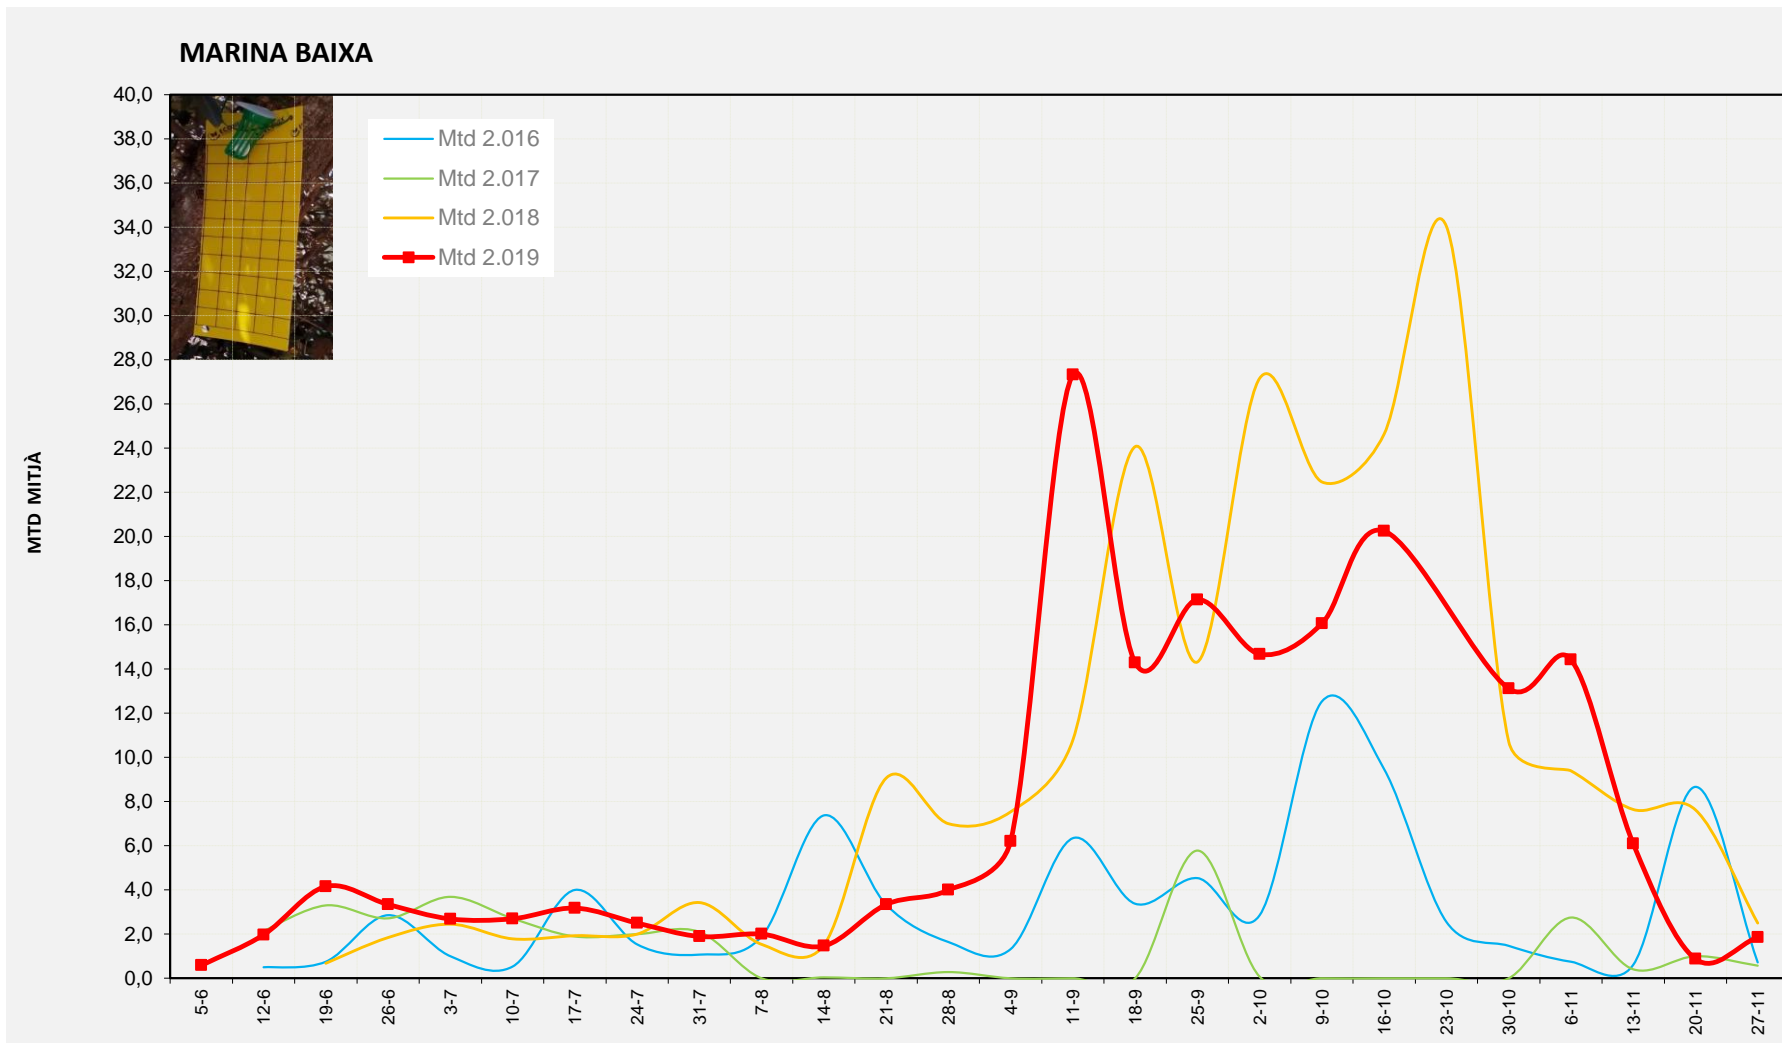

Setmana 48 MARINA BAIXA

Nº Trampes instal·lades: 4
% comptat última setmana: 100,00%

MTD MITJÀ	
2.016	0,72
2.017	0,57
2.018	2,50
2.019	1,86

MTD: Mosques/Trampa/Dia