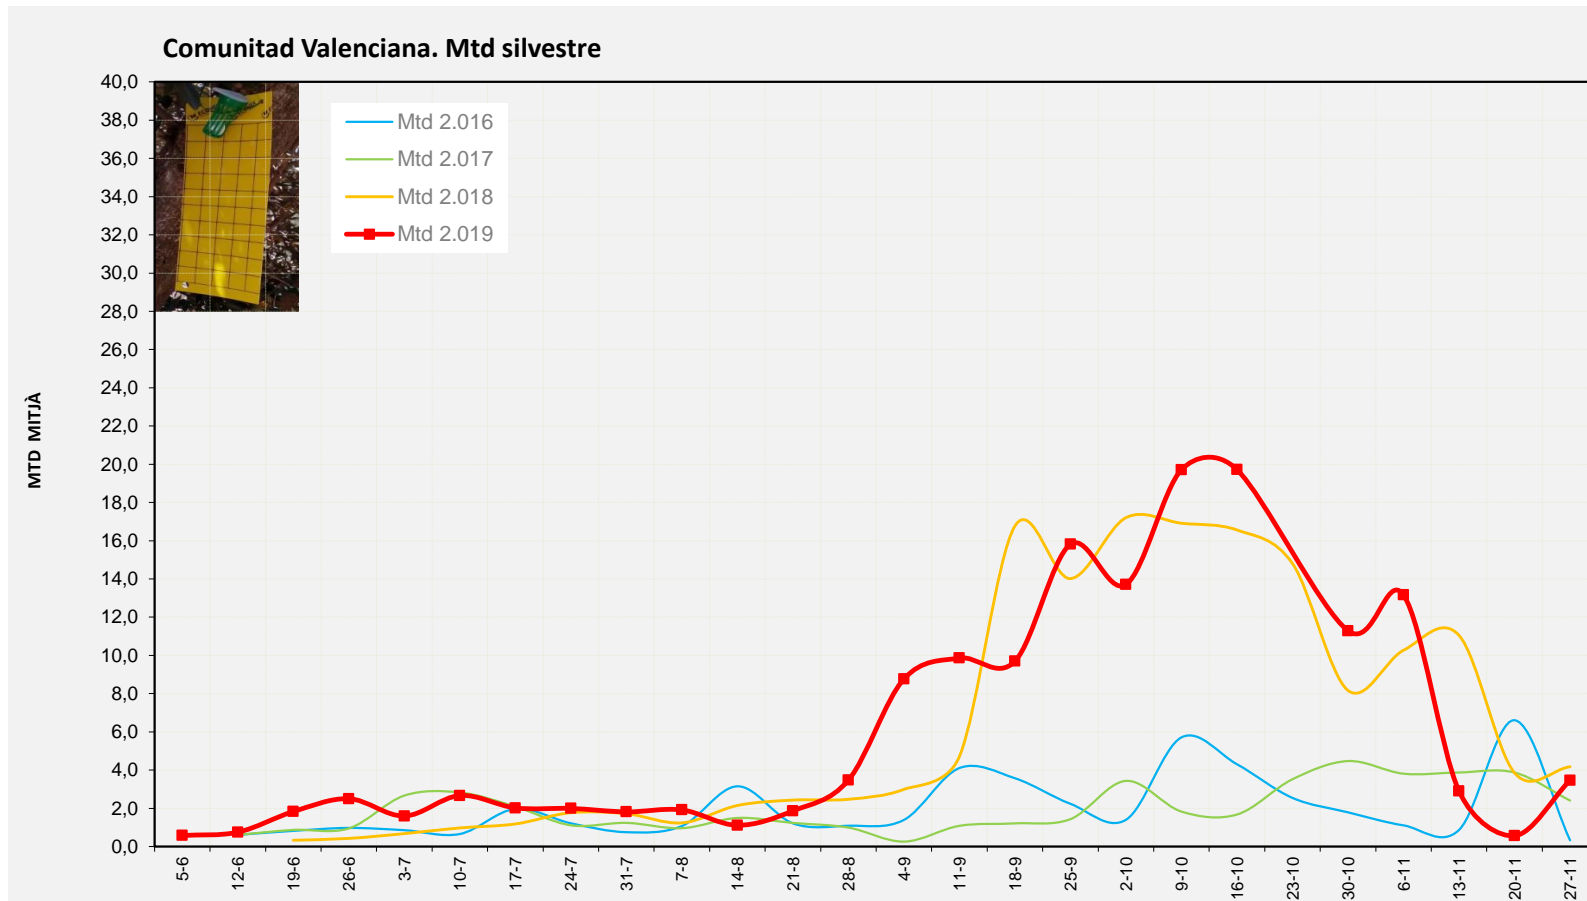

Setmana 48 Corba poblacional Comunitat Valenciana

MTD mateixa setmana

2.016	0,33
2.017	2,41
2.018	4,17
2.019	3,47

% comptat última setmana: 96,72%