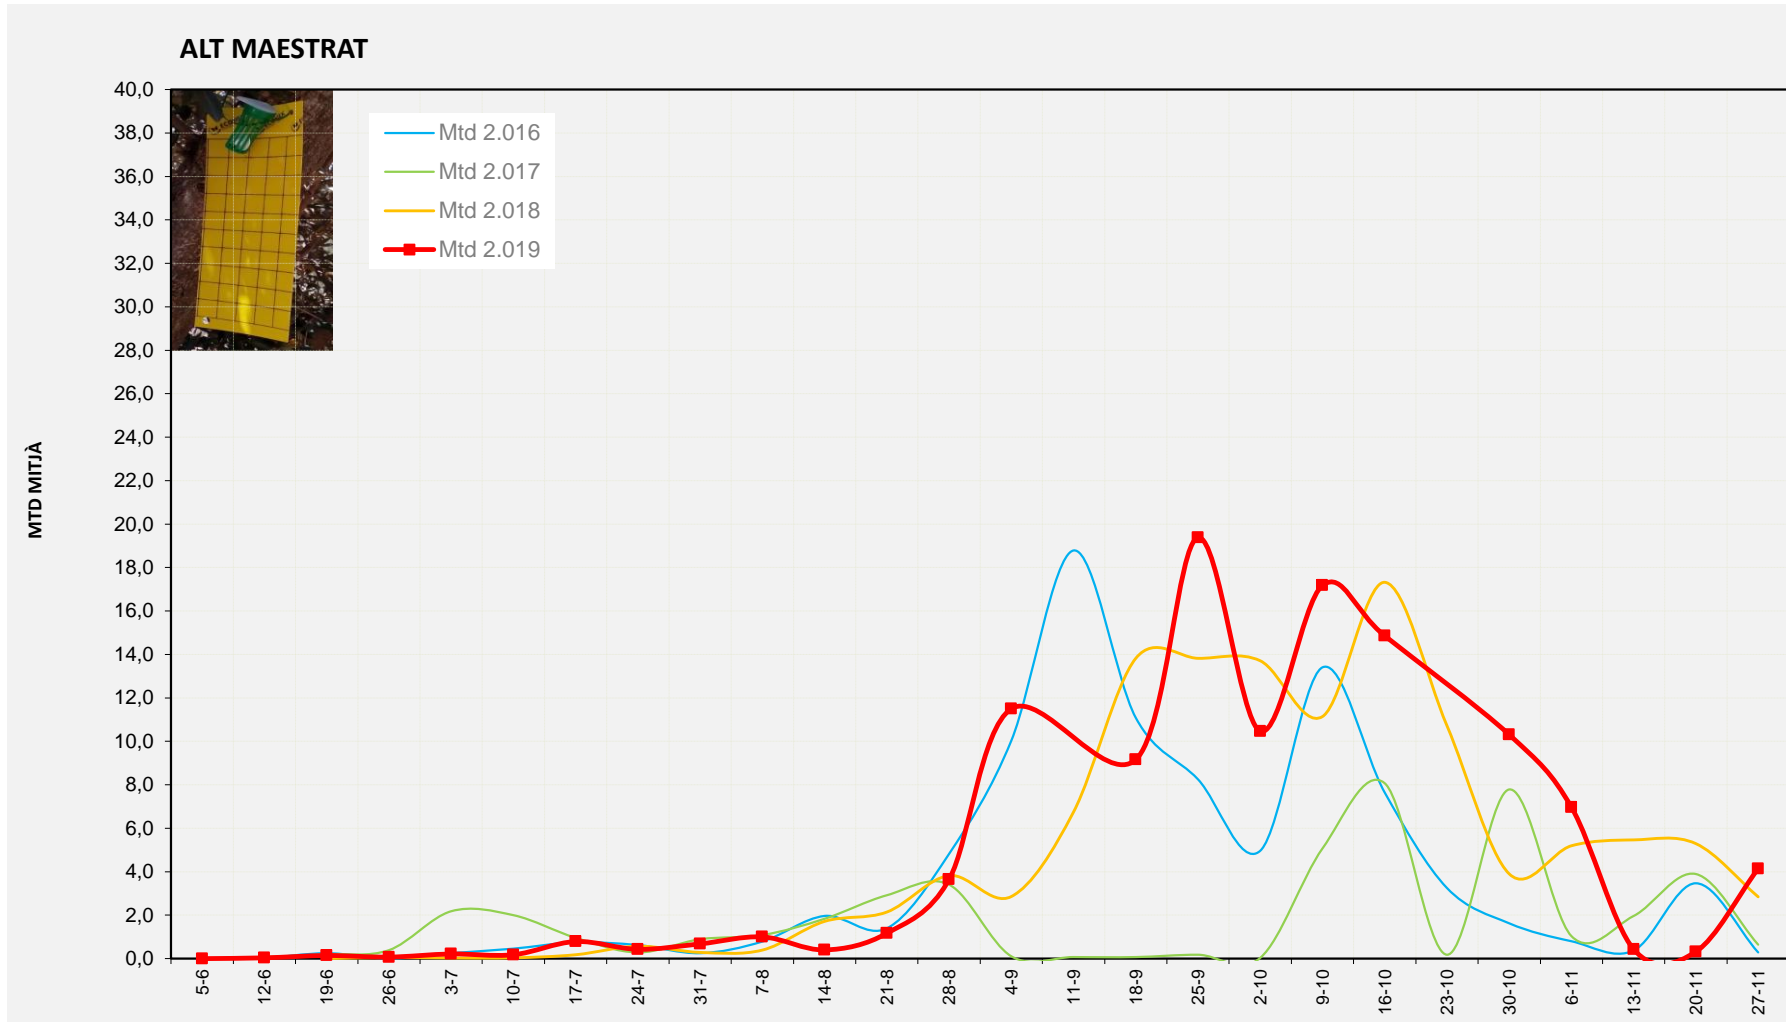

MTD: Mosques/Trampa/Dia

Setmana 48 ALT MAESTRAT

Nº Trampes instal·lades: 4
 % comptat última setmana: 100,00%

	<u>MTD MITJÀ</u>
2.016	0,29
2.017	0,64
2.018	2,84
2.019	4,14

MTD: Mosques/Trampa/Dia

Setmana 48 PLANA ALTA