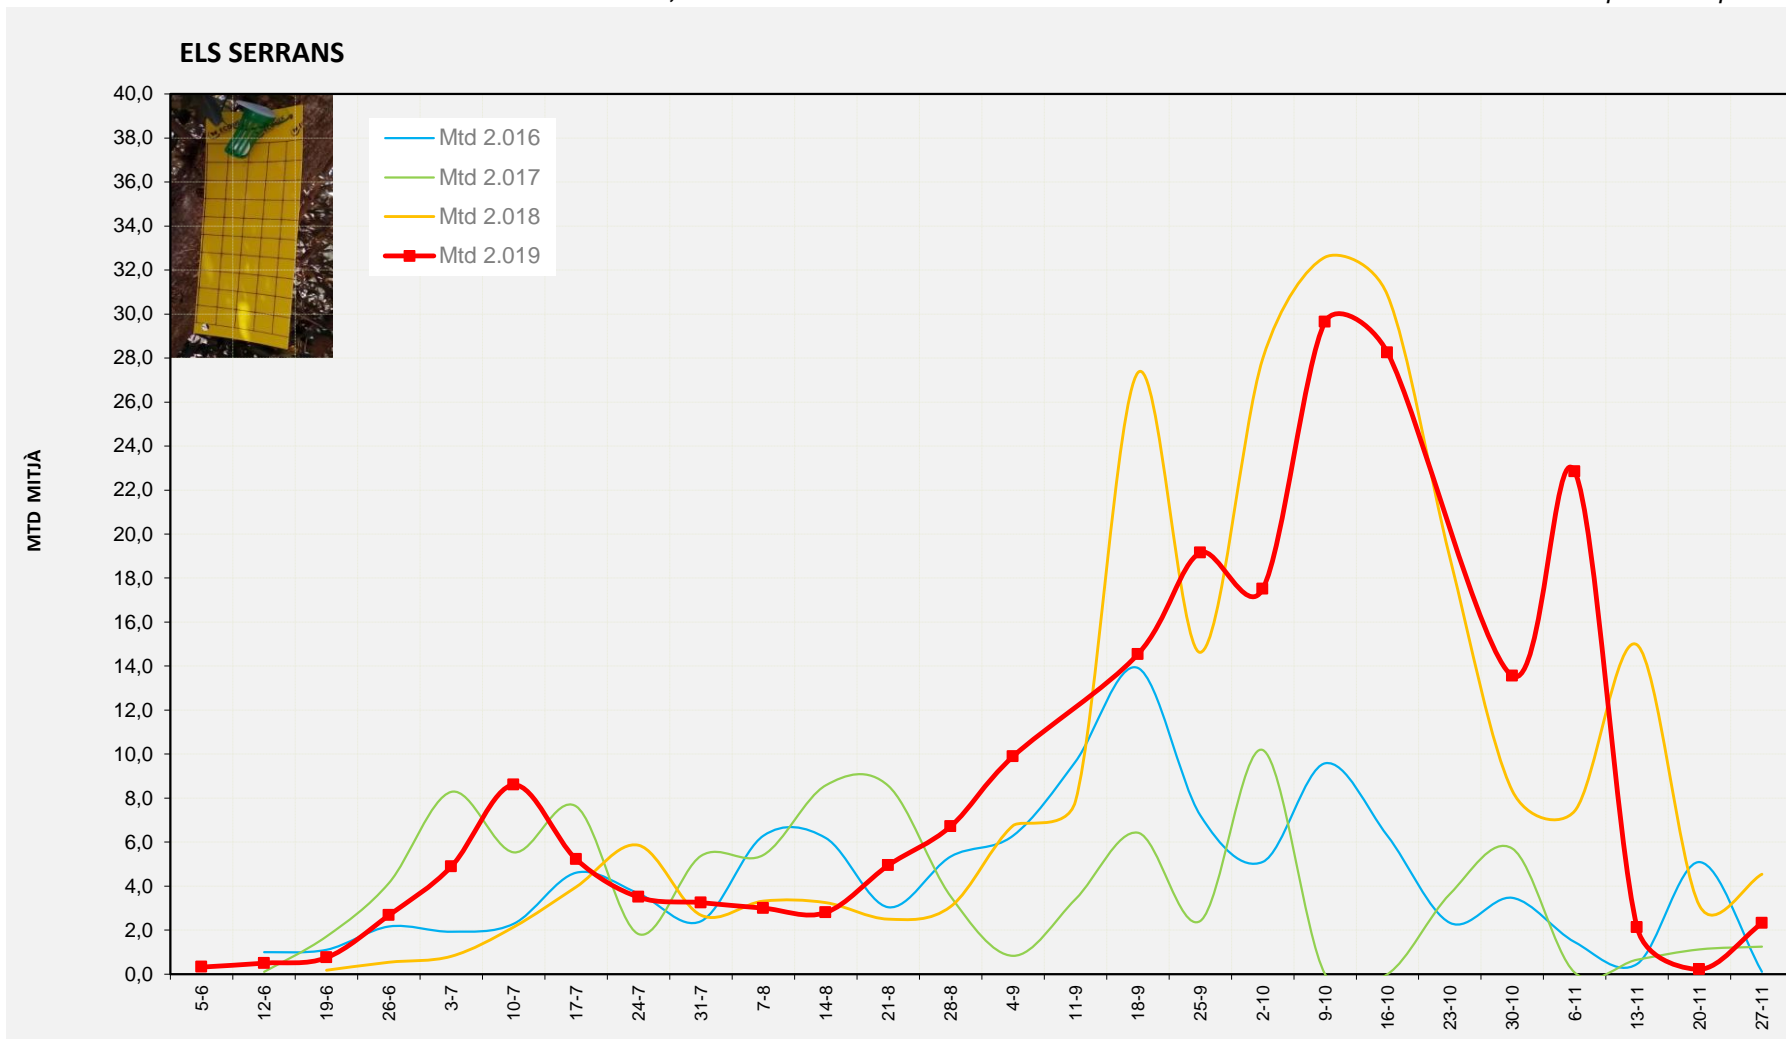

Setmana 48 ELS SERRANS

Nº Trampes instal·lades: 4
% comptat última setmana: 100,00%

MTD MITJÀ	
2.016	0,11
2.017	1,25
2.018	4,54
2.019	2,32

MTD: Mosques/Trampa/Dia