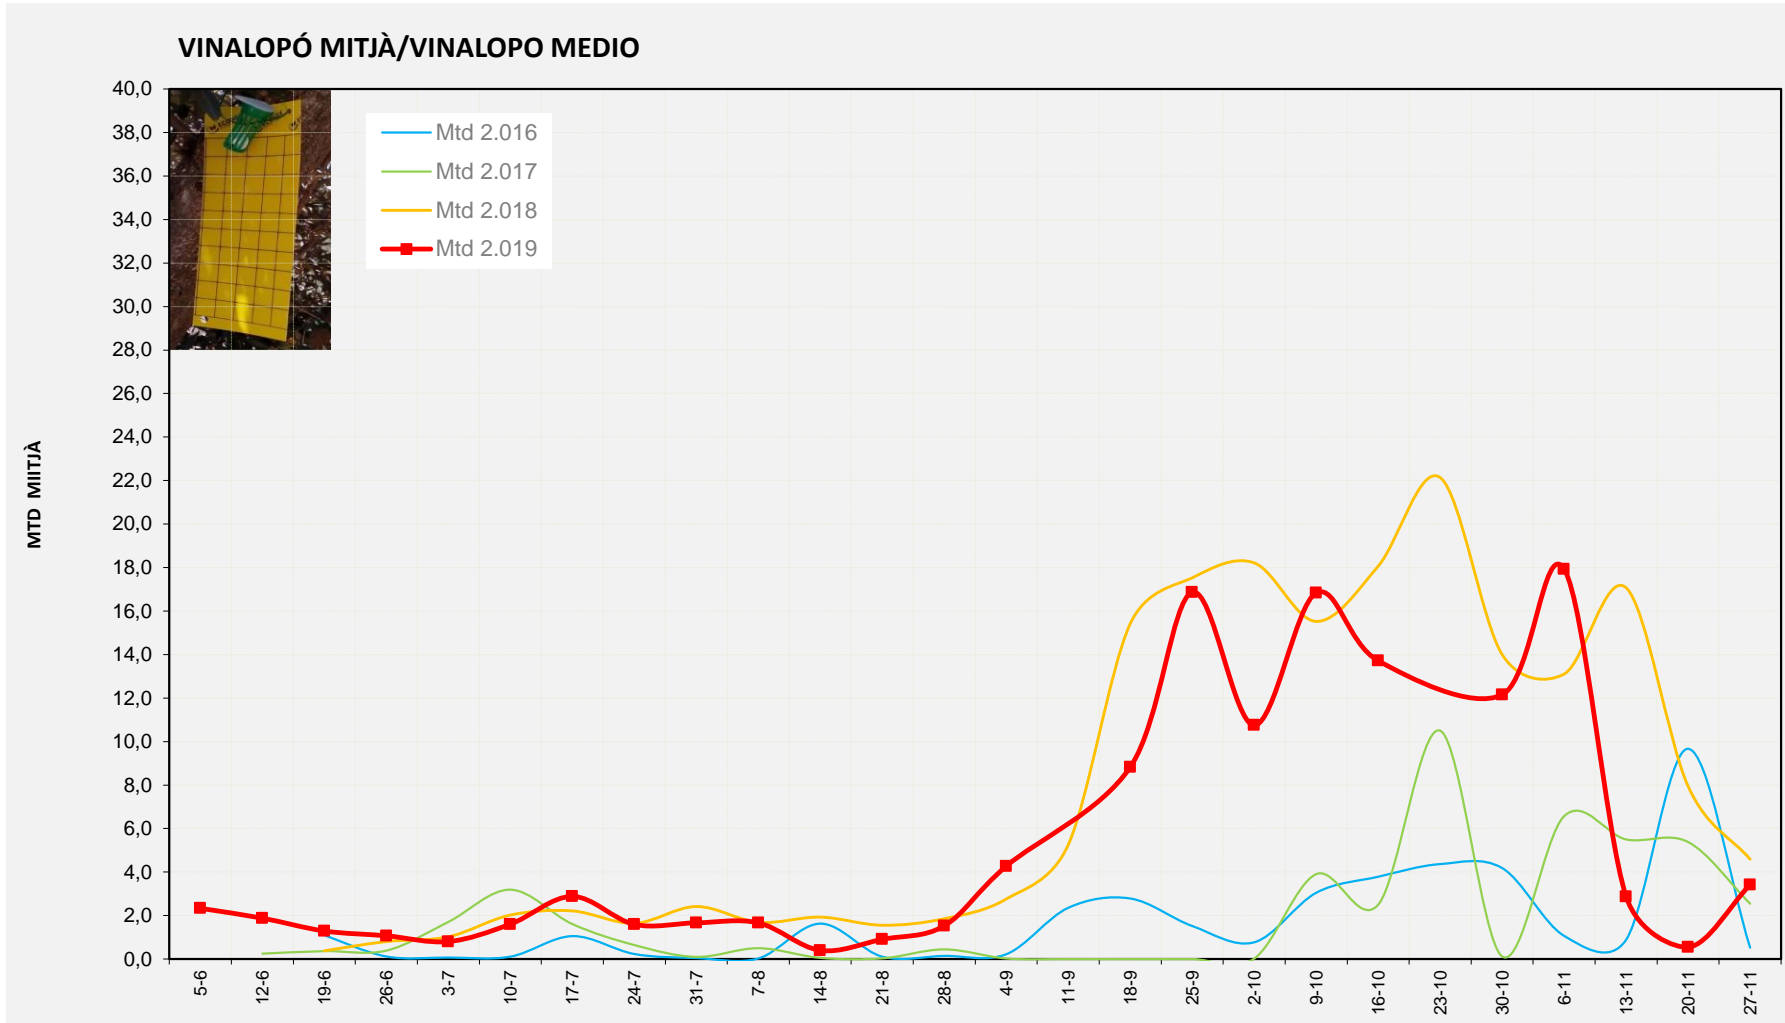

Setmana 48 VINALOPÓ MITJÀ

Nº Trampes instal·lades: 6
% comptat última setmana: 100,00%

MTD MITJÀ	
2.016	0,52
2.017	2,55
2.018	4,59
2.019	3,42

MTD: Mosques/Trampa/Dia