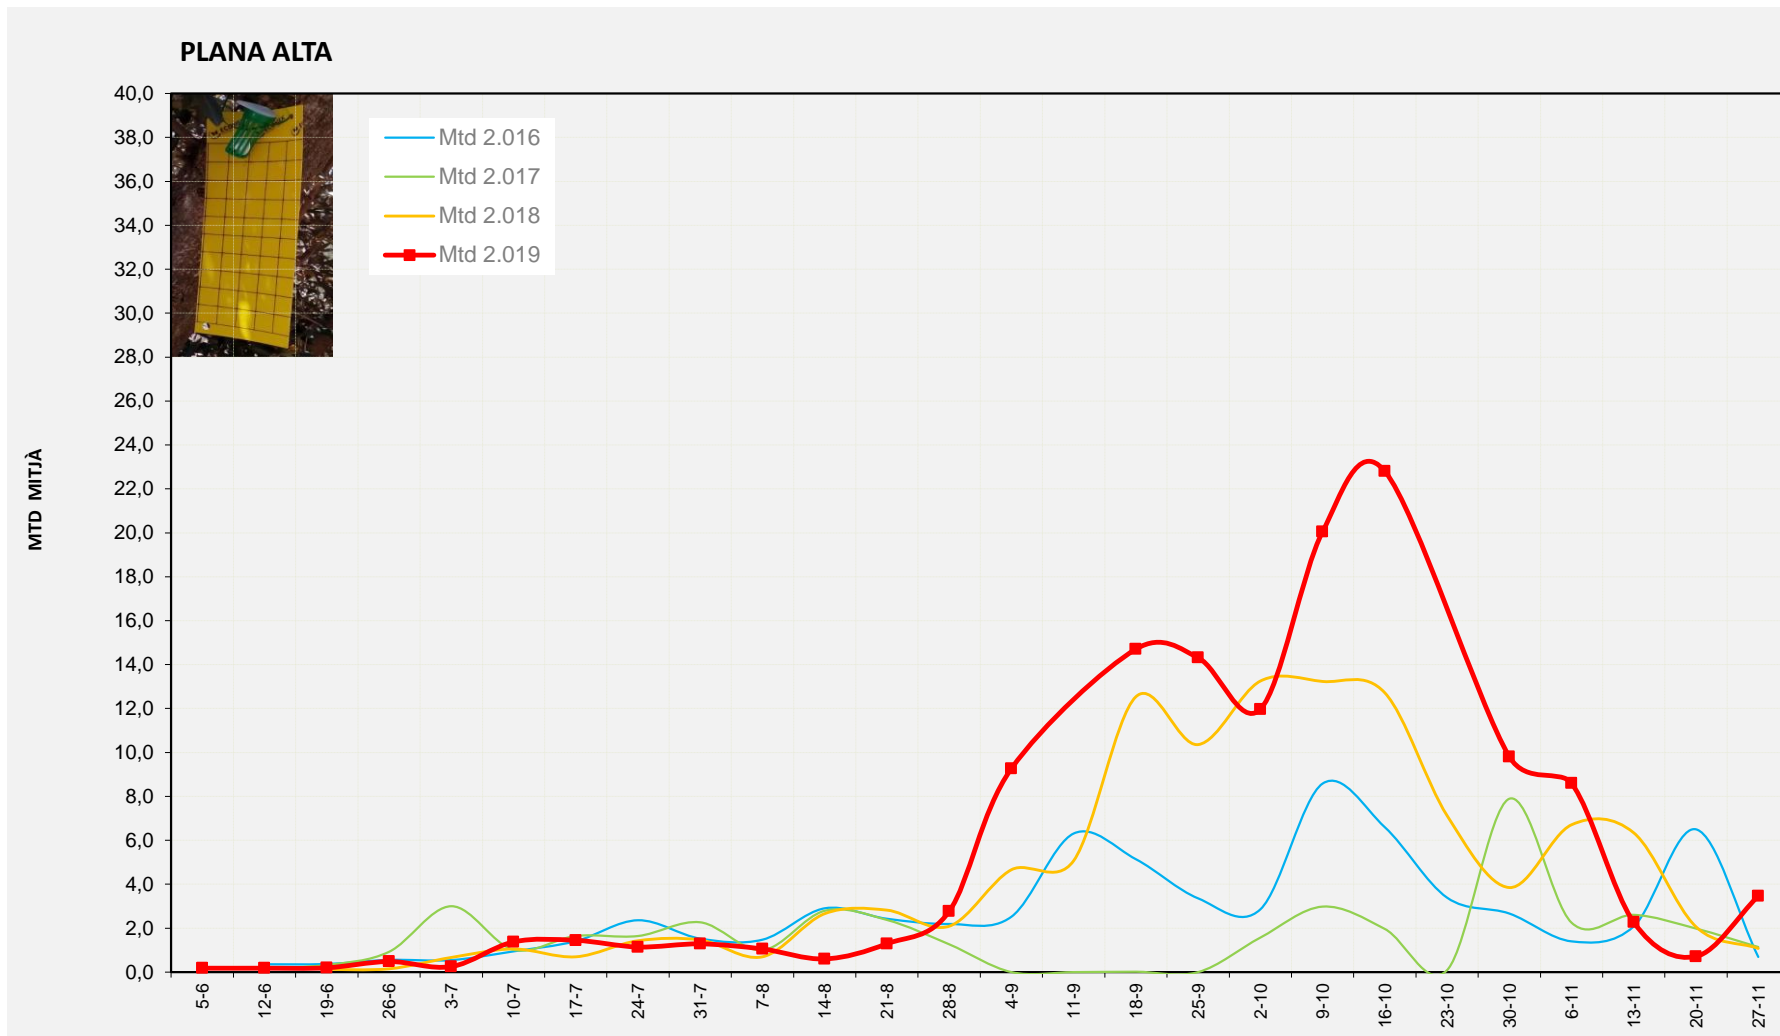

Setmana 48 PLANA ALTA

Nº Trampes instal·lades: 8
% comptat última setmana: 100,00%

MTD MITJÀ	
2.016	0,69
2.017	1,14
2.018	1,08
2.019	3,46

MTD: Mosques/Trampa/Dia