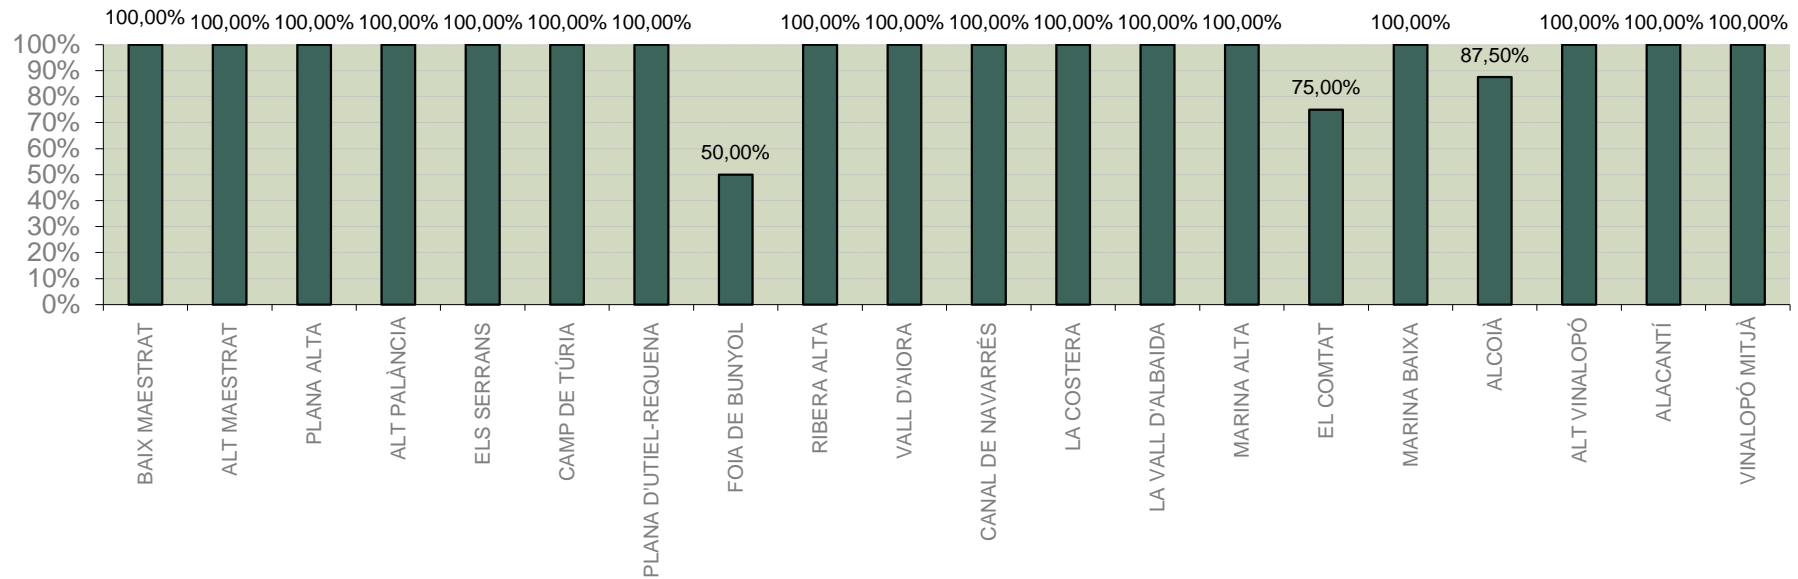

ALACANT

MARINA ALTA
EL COMTAT
MARINA BAIXA
ALCOIÀ
ALT VINALOPÓ
ALACANTÍ
VINALOPÓ MITJÀ

Setmana 48 Resum per zones

MTD: Mosques/Trampa/Dia

MTD BACTROCERA OLEAE

% TRAMPES REVISADES

Setmana 48 Isomosques. Nivells poblacionals i tendència de la població silvestre

Nivell Poblacional Punts de control *Bactrocera oleae* 2.019

Tendència Punts de control *Bactrocera oleae* 2.019

Setmana 48 Corba poblacional Comunitat Valenciana

MTD mateixa setmana

2.016	0,33
2.017	2,41
2.018	4,17
2.019	3,47