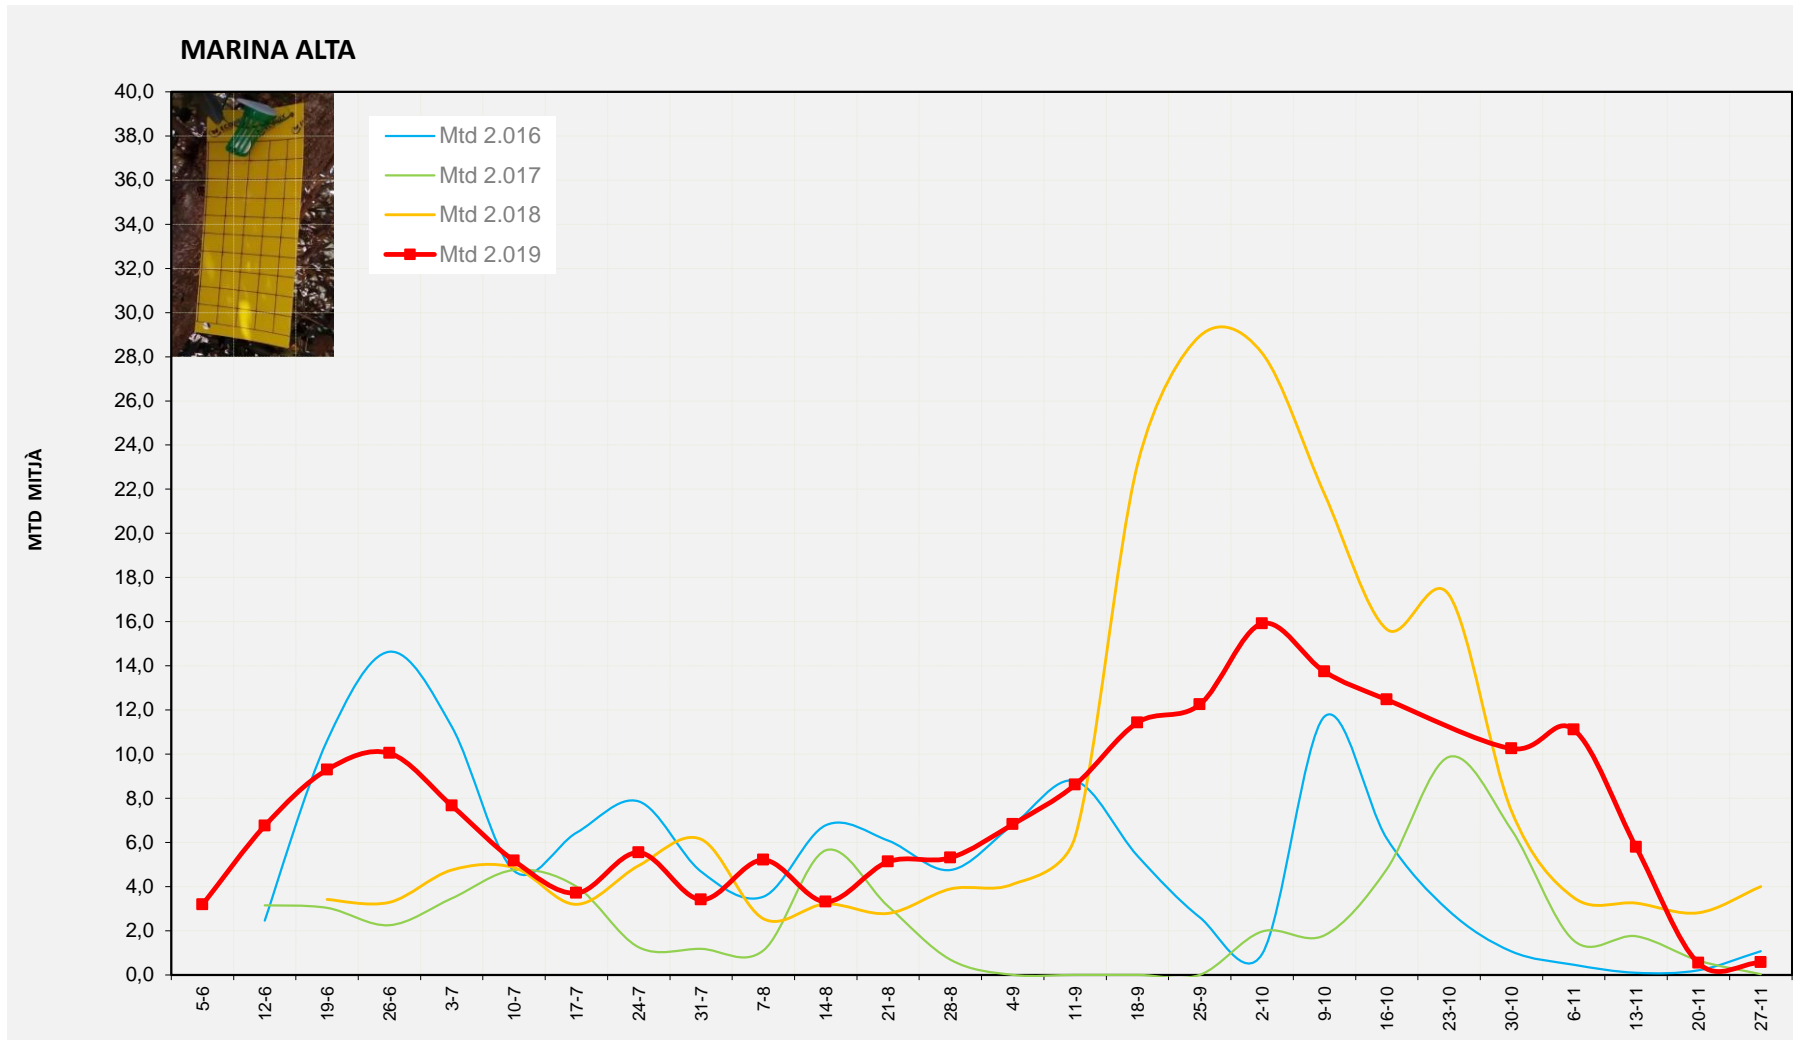

MTD: Mosques/Trampa/Dia

Setmana 48 MARINA ALTA

Nº Trampes instal·lades: 4
 % comptat última setmana: 100,00%

MTD MITJÀ	
2.016	1,07
2.017	0,03
2.018	4,00
2.019	0,56

MTD: Mosques/Trampa/Dia

Setmana 48 COMTAT