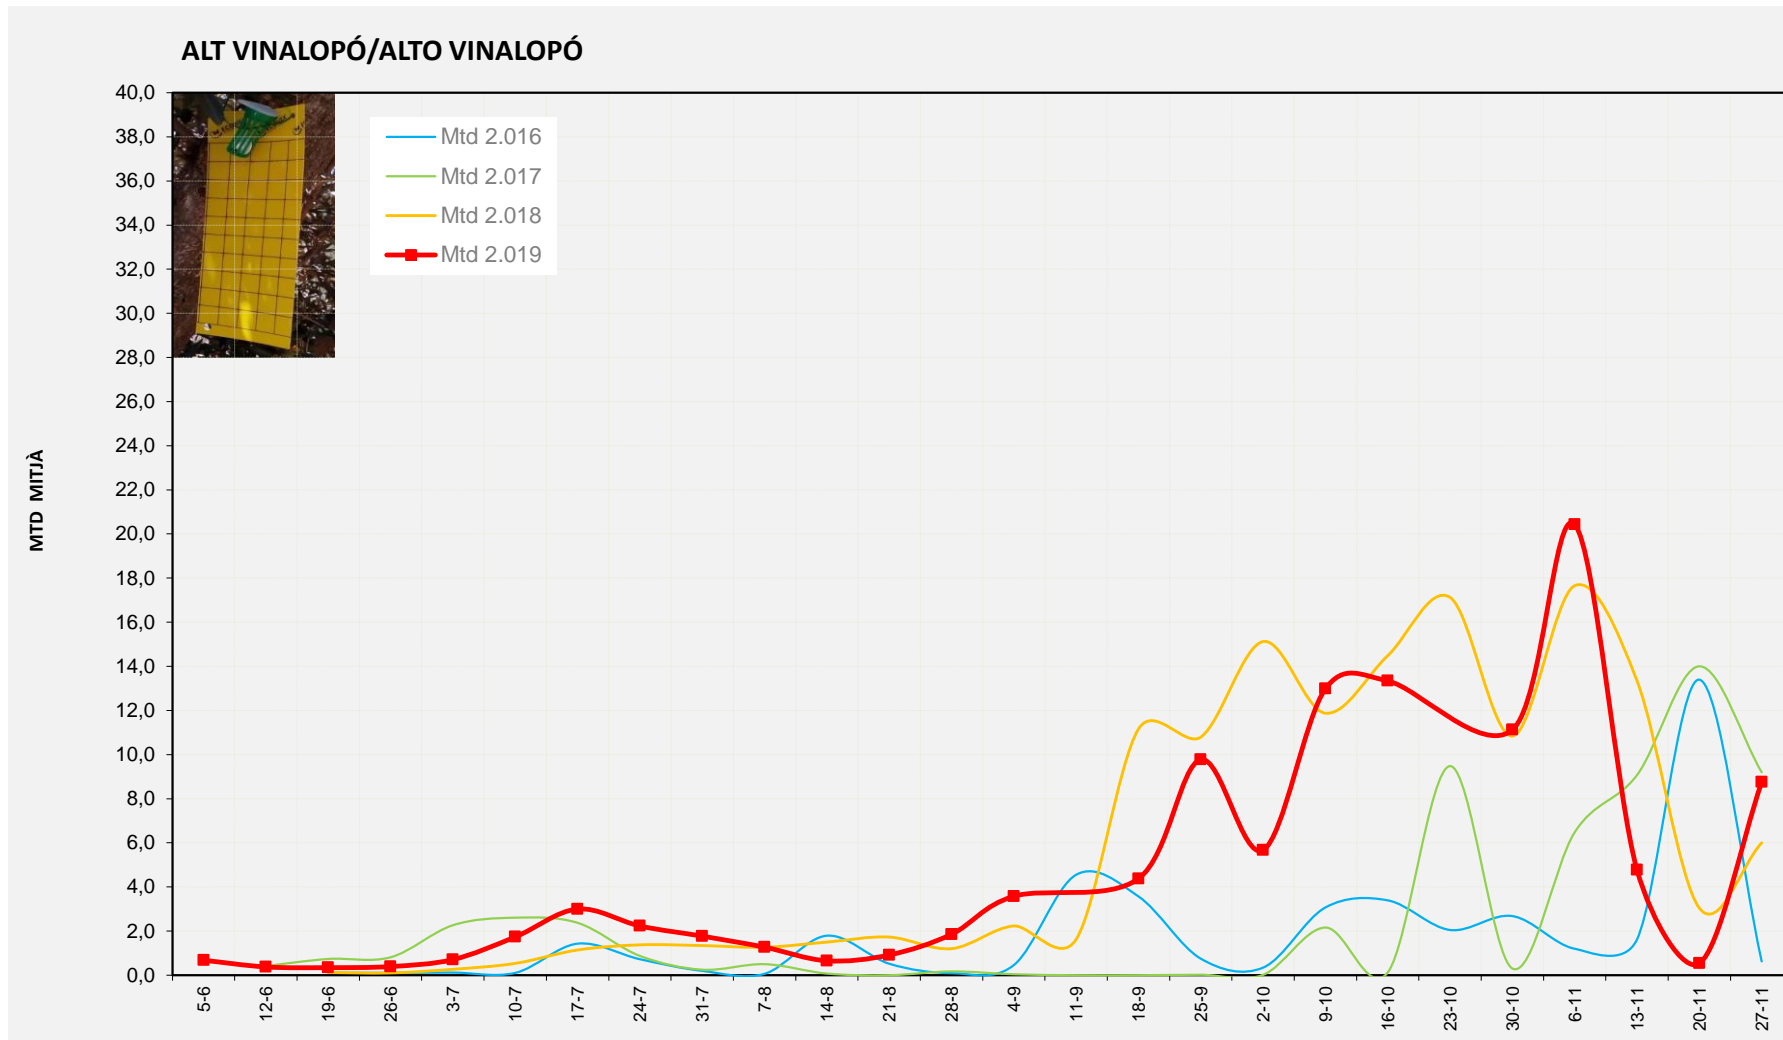

MTD: Mosques/Trampa/Dia

Setmana 48 ALT VINALOPÓ

Nº Trampes instal·lades: 8
 % comptat última setmana: 100,00%

MTD MITJÀ	
2.016	0,63
2.017	9,20
2.018	6,00
2.019	8,75

MTD: Mosques/Trampa/Dia

Setmana 48 ALACANTÍ

Nº Trampes instal·lades: 2
 % comptat última setmana: 100,00%

MTD MITJÀ	
2.016	0,71
2.017	2,71
2.018	2,33
2.019	4,67

MTD: Mosques/Trampa/Dia

Setmana 48 VINALOPÓ MITJÀ

Nº Trampes instal·lades: 6
 % comptat última setmana: 100,00%