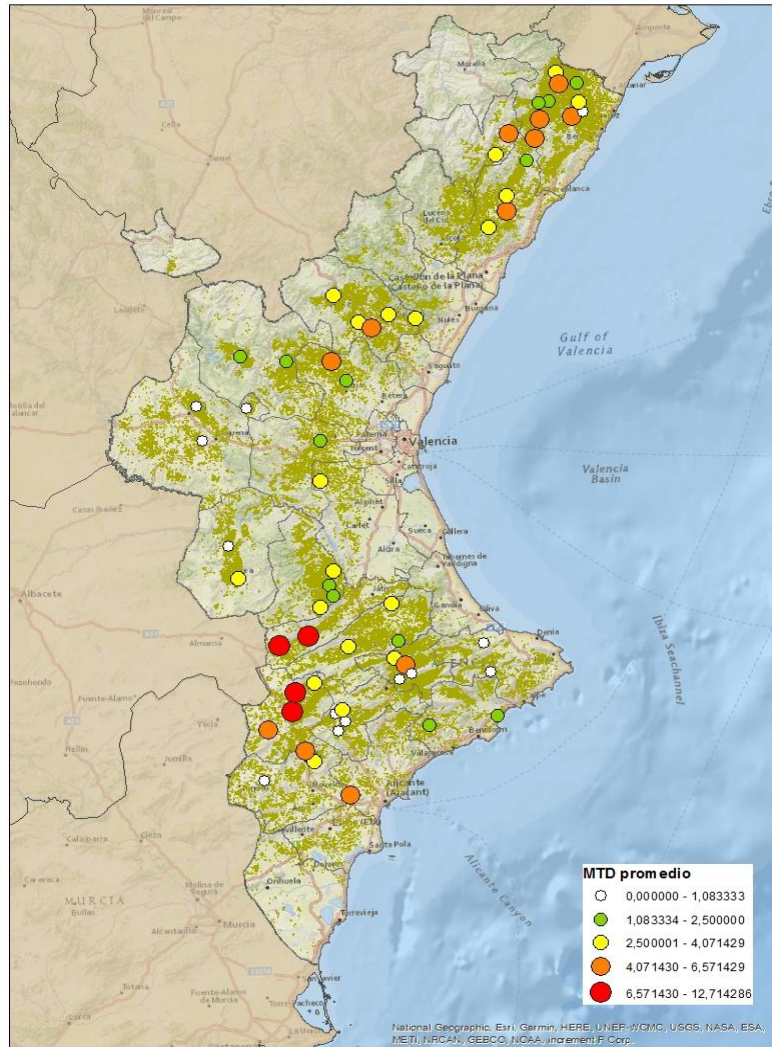

Nivells poblacionals per província

Nivells poblacionals per comarca

CASTELLÓ

BAIX MAESTRAT
ALT MAESTRAT
PLANA ALTA
ALT PALÀNCIA

VALÈNCIA

ELS SERRANS
CAMP DE TÚRIA
PLANA D'UTIEL-REQUENA
FOIA DE BUNYOL
RIBERA ALTA
VALL D'AIORA
CANAL DE NAVARRÉS
LA COSTERA
LA VALL D'ALBAIDA

ALACANT

MARINA ALTA
EL COMTAT
MARINA BAIXA
ALCOIÀ
ALT VINALOPÓ
ALACANTÍ
VINALOPÓ MITJÀ

Setmana 48 Resum per zones

MTD: Mosques/Trampa/Dia

MTD BACTROCERA OLEAE

% TRAMPES REVISADES

Setmana 48 Isomosques. Nivells poblacionals i tendència de la població silvestre

Nivell Poblacional Punts de control *Bactrocera oleae* 2.019

Tendència Punts de control *Bactrocera oleae* 2.019

Setmana 48 Corba poblacional Comunitat Valenciana

MTD mateixa setmana

2.016	0,33
2.017	2,41
2.018	4,17
2.019	3,47