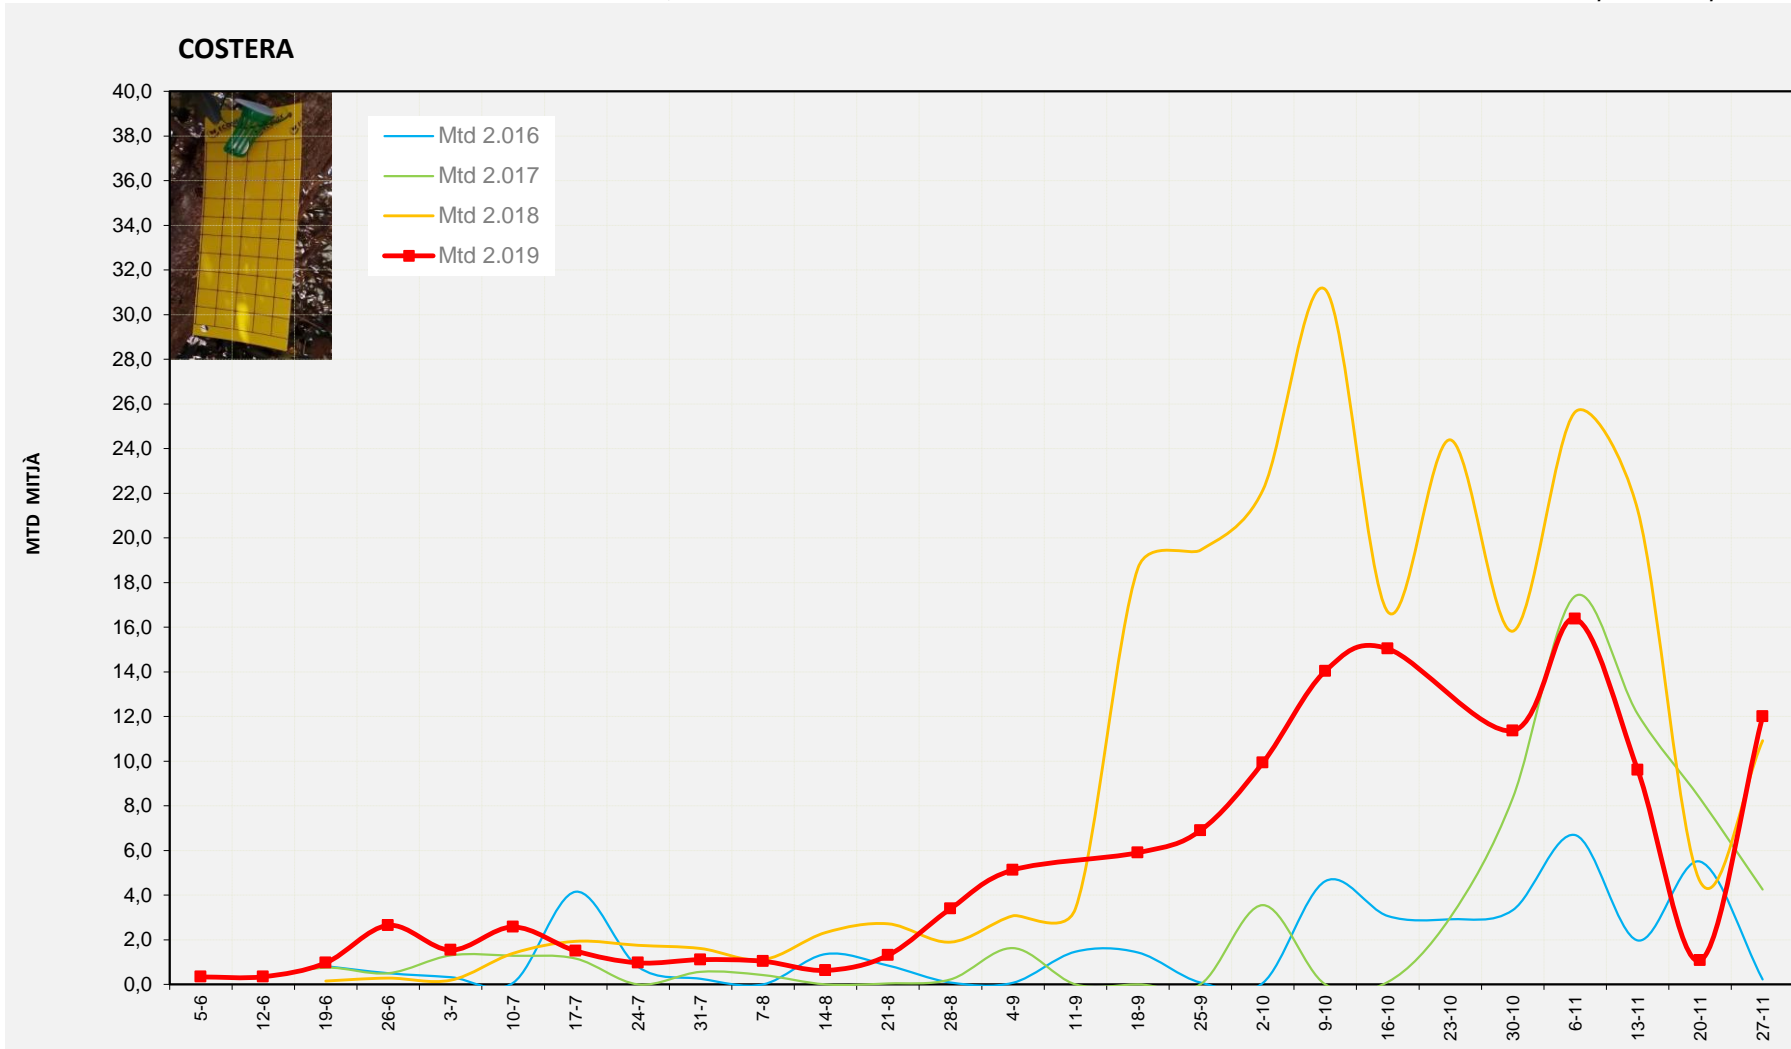

Setmana 48 COSTERA

Nº Trampes instal·lades: 4
% comptat última setmana: 100,00%

MTD MITJÀ	
2.016	0,22
2.017	4,25
2.018	10,92
2.019	12,00

MTD: Mosques/Trampa/Dia