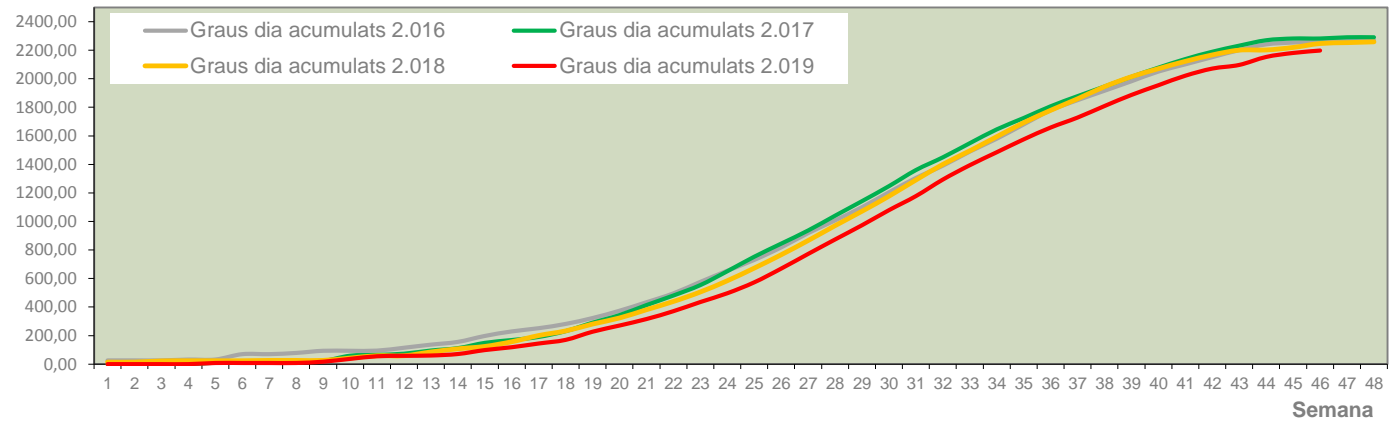

MTD: Mosques/Trampa/Dia

Setmana 46 ALACANTÍ

Nº Trampes instal·lades: 2  
 % comptat última setmana: 100,00%

MTD MITJÀ	
2.016	0,07
2.017	13,25
2.018	6,83
2.019	9,56

MTD: Mosques/Trampa/Dia

Setmana 46 VINALOPÓ MITJÀ

Nº Trampes instal·lades: 6  
 % comptat última setmana: 100,00%

MTD MITJÀ	
2.016	0,89
2.017	5,50
2.018	17,07
2.019	2,88

MTD: Mosques/Trampa/Dia

## Dades climàtiques

Temperatura llindar a partir de la qual s'acumulen graus dia: 9°C

Grados.día

**Integral térmica zona oleícola 2.019**

Grados °C

**Temperatura mitjana en zona oleícola 2.019**