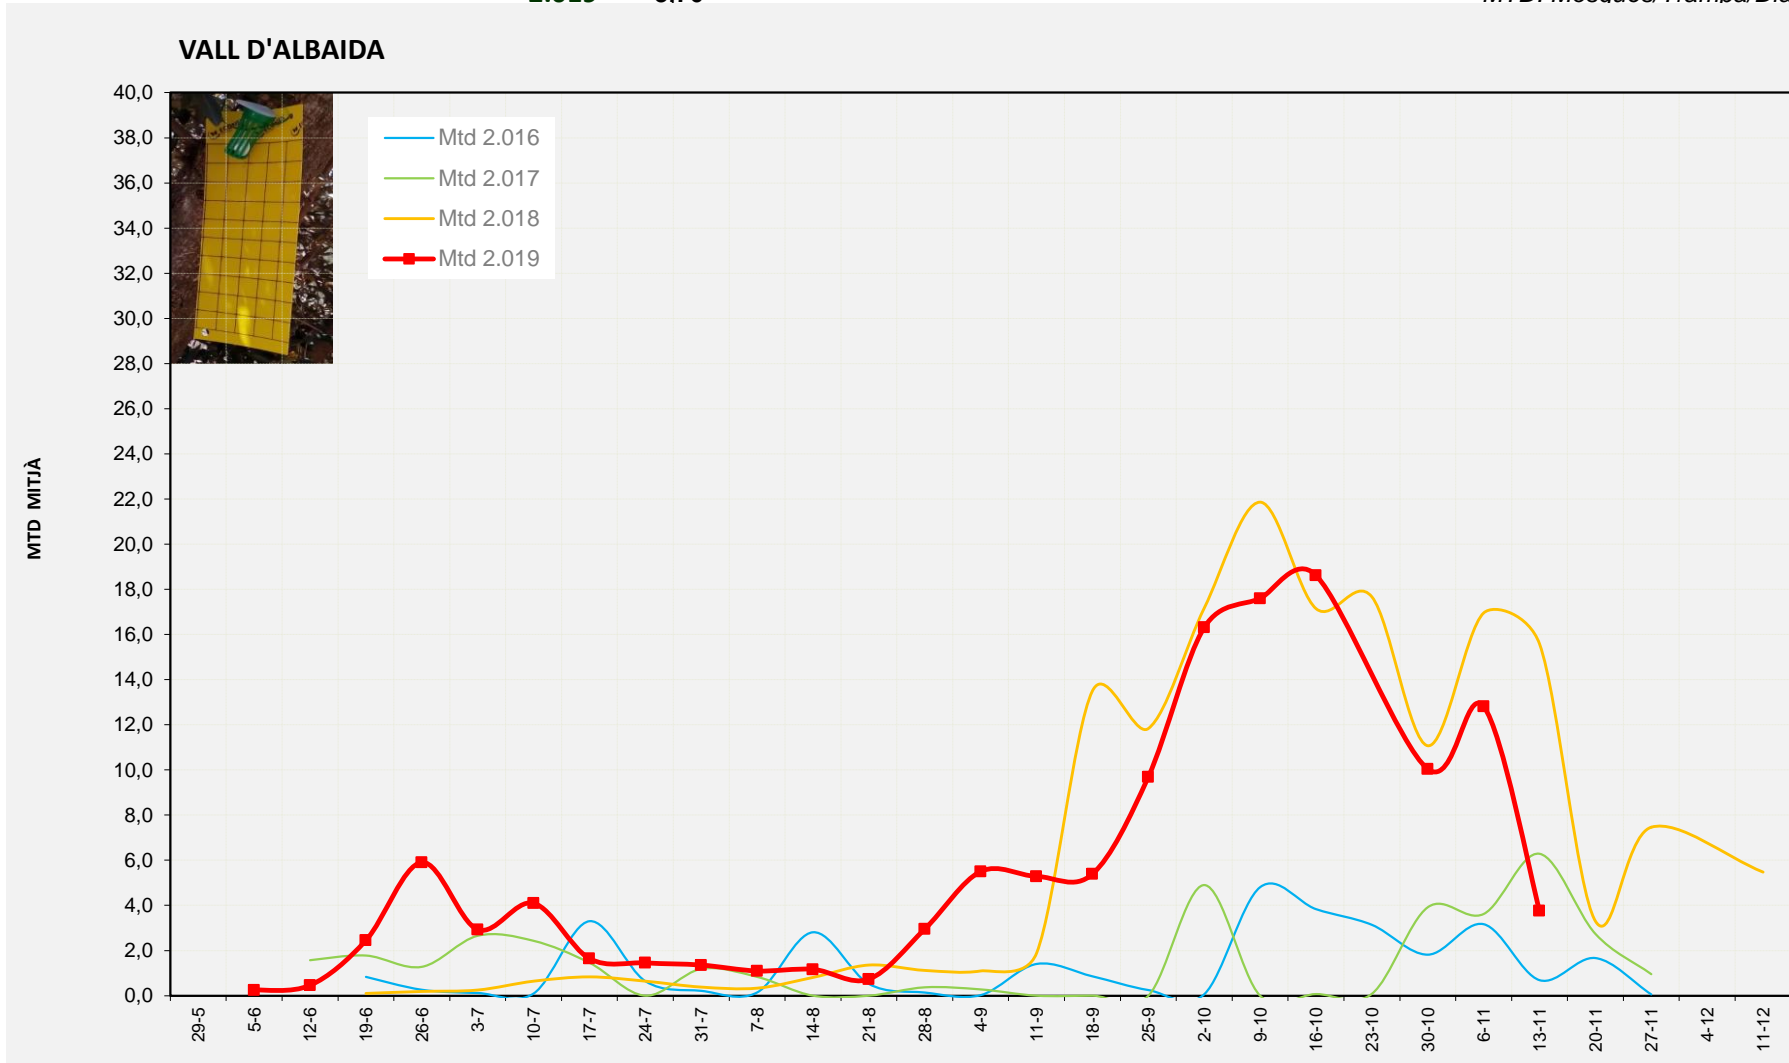

Setmana 46 VALL D'ALBAIDA

Nº Trampes instal·lades: 6
% comptat última setmana: 100,00%

MTD MITJÀ	
2.016	0,69
2.017	6,29
2.018	15,58
2.019	3,76

MTD: Mosques/Trampa/Dia