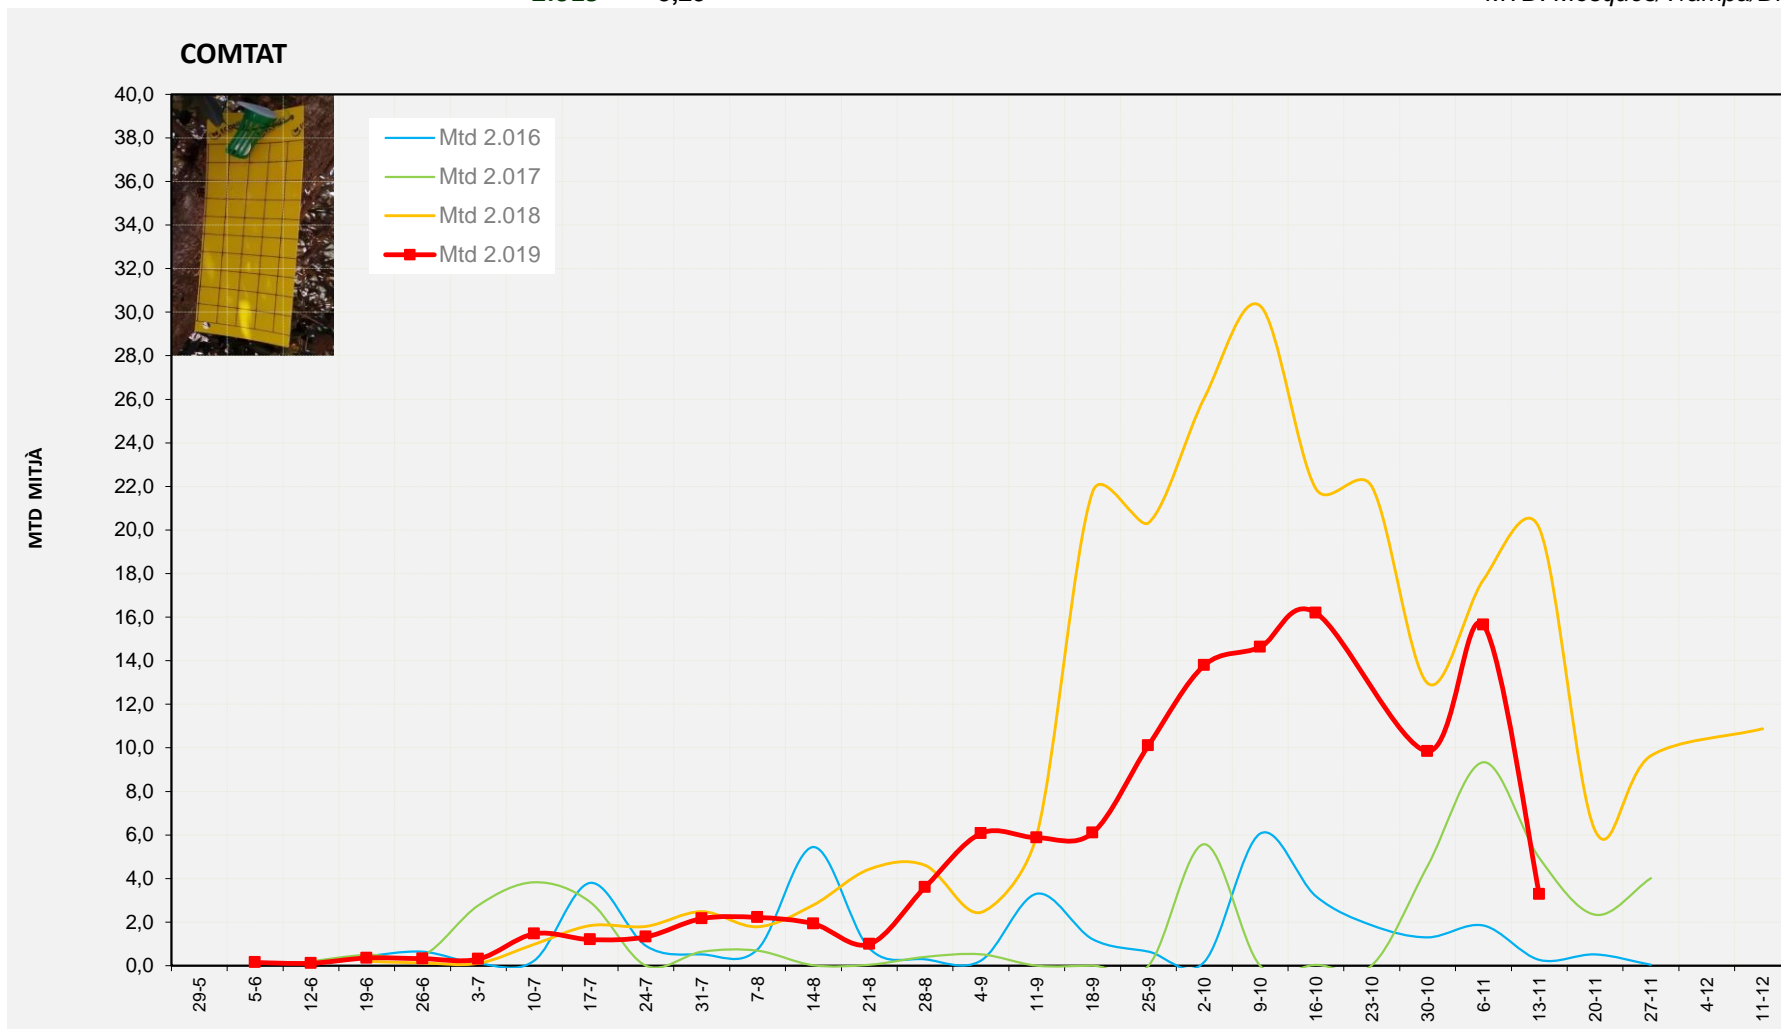

Setmana 46 COMTAT

Nº Trampes instal·lades: 8
% comptat última setmana: 100,00%

MTD MITJÀ	
2.016	0,27
2.017	4,95
2.018	20,08
2.019	3,29

MTD: Mosques/Trampa/Dia