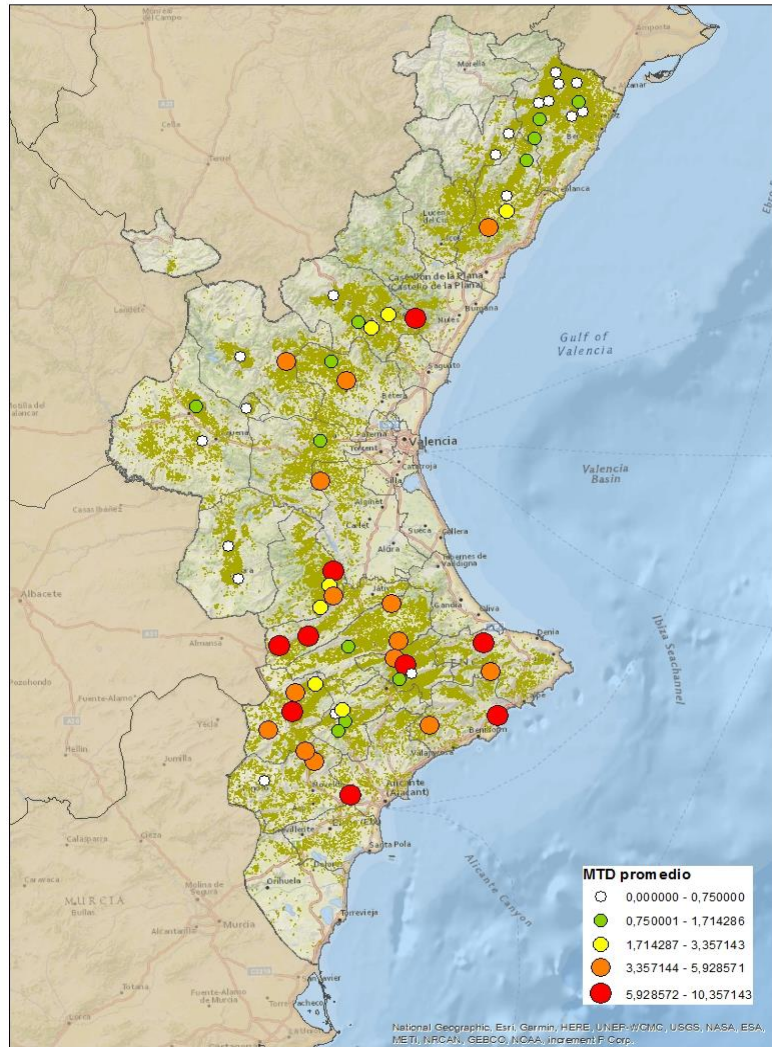

### VALÈNCIA

ELS SERRANS  
CAMP DE TÚRIA  
PLANA D'UTIEL-REQUENA  
FOIA DE BUNYOL  
RIBERA ALTA  
VALL D'AIORA  
CANAL DE NAVARRÉS  
LA COSTERA  
LA VALL D'ALBAIDA

### ALACANT

MARINA ALTA  
EL COMTAT  
MARINA BAIXA  
ALCOIÀ  
ALT VINALOPÓ  
ALACANTÍ  
VINALOPÓ MITJÀ

Setmana 46 Resum per zones

MTD: Mosques/Trampa/Dia

MTD BACTROCERA OLEAE

% TRAMPES REVISADES

Setmana 46 Isomosques. Nivells poblacionals i tendència de la població silvestre

Nivell Poblacional Punts de control *Bactrocera oleae* 2.019

Tendència Punts de control *Bactrocera oleae* 2.019

**Setmana 46 Corba poblacional Comunitat Valenciana**

**MTD mateixa setmana**

<b>2.016</b>	<b>0,87</b>
<b>2.017</b>	<b>3,87</b>
<b>2.018</b>	<b>11,05</b>
<b>2.019</b>	<b>2,90</b>