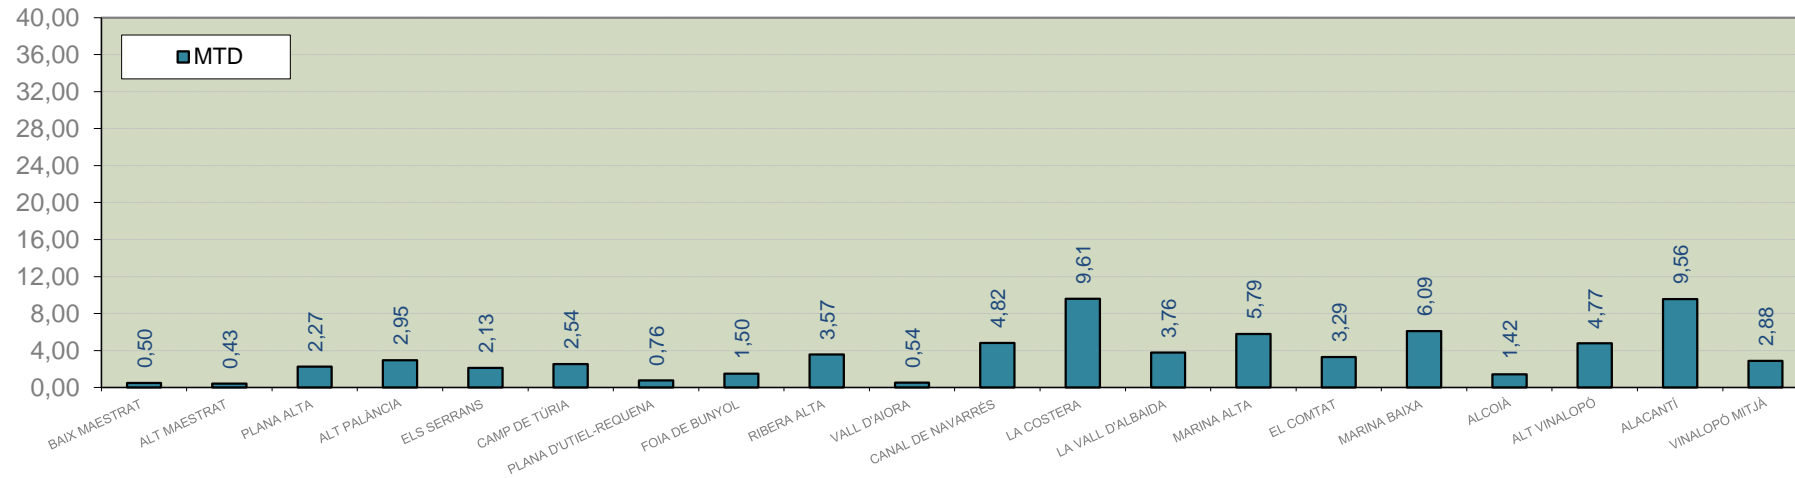

### ALACANT

MARINA ALTA  
EL COMTAT  
MARINA BAIXA  
ALCOIÀ  
ALT VINALOPÓ  
ALACANTÍ  
VINALOPÓ MITJÀ

Setmana 46 Resum per zones

MTD: Mosques/Trampa/Dia

MTD BACTROCERA OLEAE

% TRAMPES REVISADES

Setmana 46 Isomosques. Nivells poblacionals i tendència de la població silvestre

Nivell Poblacional Punts de control *Bactrocera oleae* 2.019

Tendència Punts de control *Bactrocera oleae* 2.019

**Setmana 46 Corba poblacional Comunitat Valenciana**

**MTD mateixa setmana**

<b>2.016</b>	<b>0,87</b>
<b>2.017</b>	<b>3,87</b>
<b>2.018</b>	<b>11,05</b>
<b>2.019</b>	<b>2,90</b>