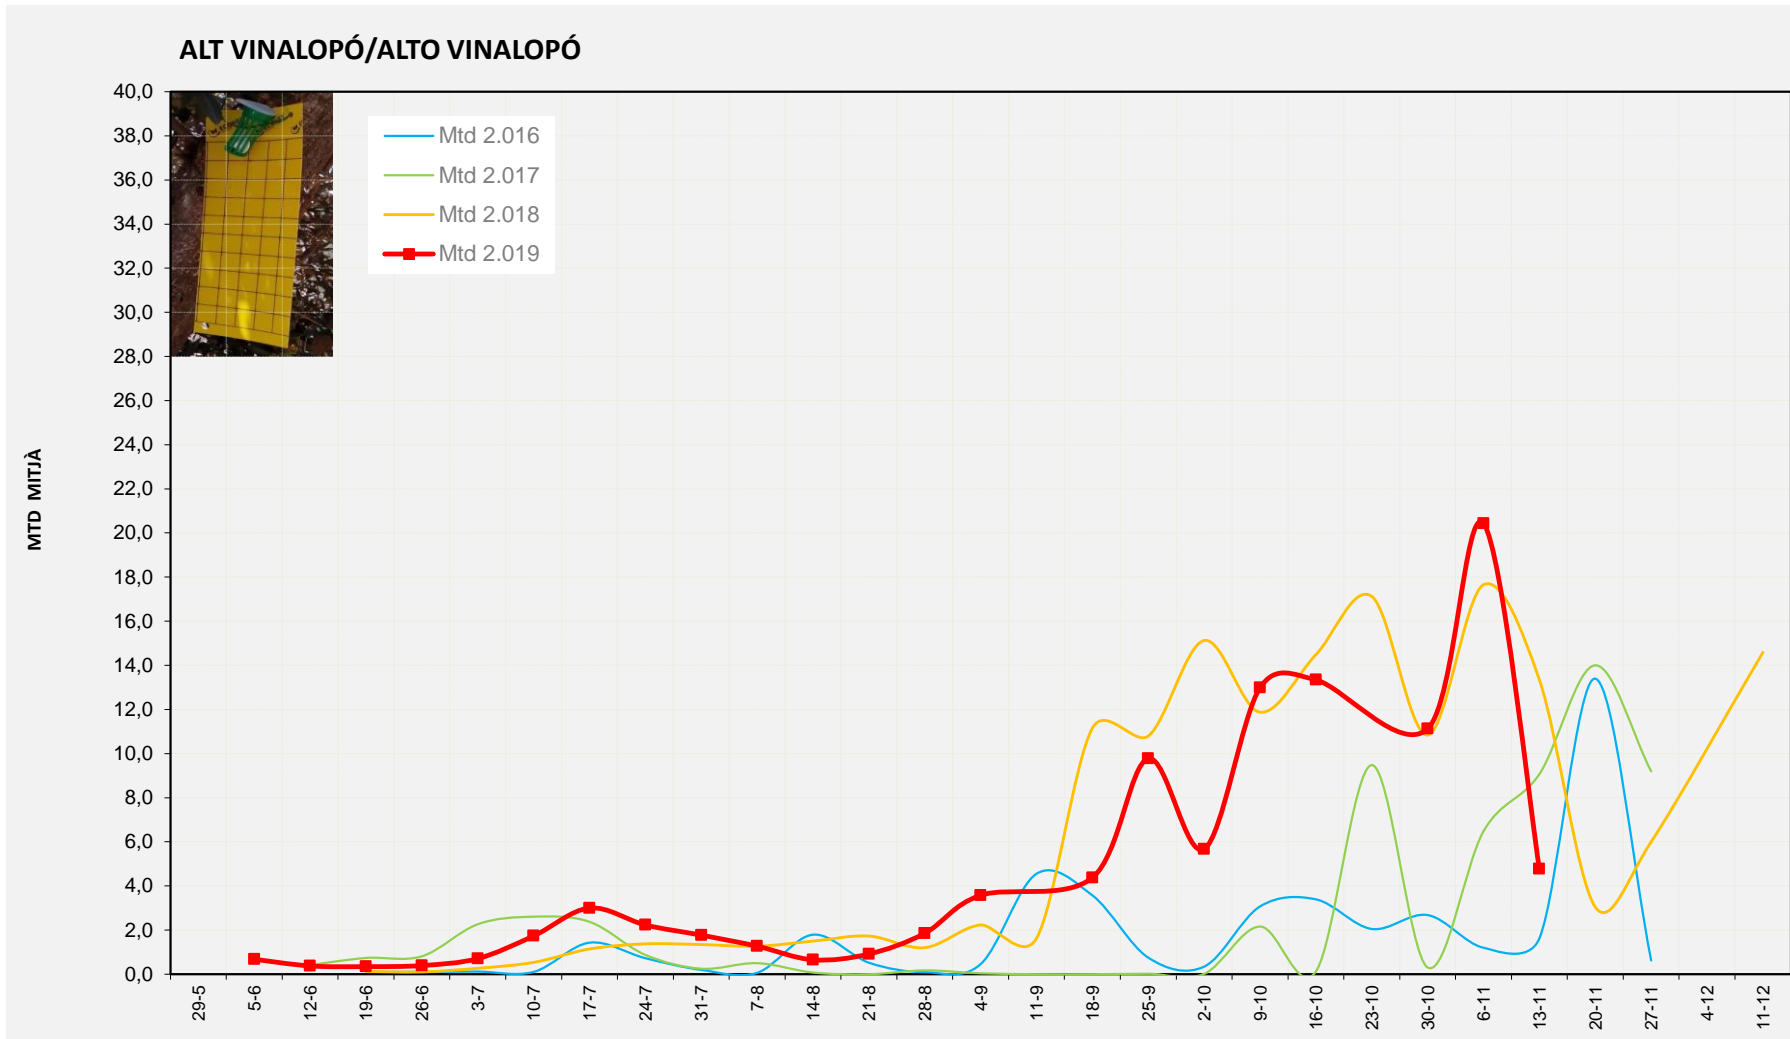

	MTD MITJÀ
2.016	0,61
2.017	0,41
2.018	7,64
2.019	6,09

MTD: Mosques/Trampa/Dia

Setmana 46 ALT VINALOPÓ

Nº Trampes instal·lades: 8  
 % comptat última setmana: 75,00%

	MTD MITJÀ
2.016	1,63
2.017	9,07
2.018	13,34
2.019	4,77

MTD: Mosques/Trampa/Dia

Setmana 46 ALACANTÍ

Nº Trampes instal·lades: 2  
 % comptat última setmana: 100,00%

MTD MITJÀ	
2.016	0,07
2.017	13,25
2.018	6,83
2.019	9,56

MTD: Mosques/Trampa/Dia

Setmana 46 VINALOPÓ MITJÀ