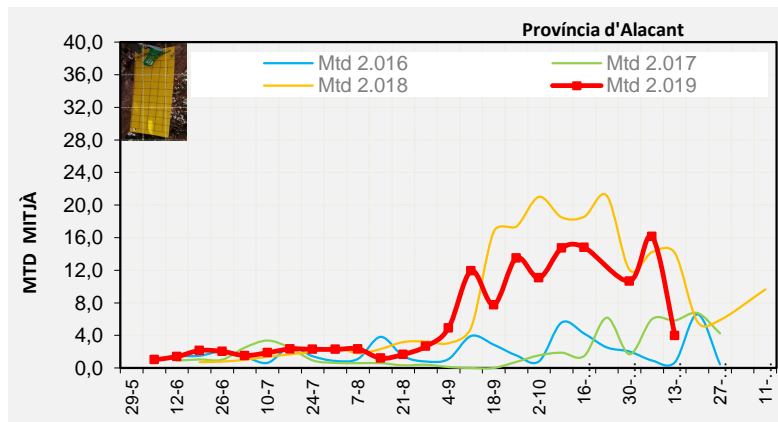

Nivell Poblacional Punts de control *Bactrocera oleae* 2.019

Tendència Punts de control *Bactrocera oleae* 2.019

**Setmana 46 Corba poblacional Comunitat Valenciana**

**MTD mateixa setmana**

<b>2.016</b>	<b>0,87</b>
<b>2.017</b>	<b>3,87</b>
<b>2.018</b>	<b>11,05</b>
<b>2.019</b>	<b>2,90</b>

% comptat última setmana: 95,90%

Setmana 46 Corbes poblacionals províncies

	MTD mitjà		
	Castelló	València	Alacant
<b>2.016</b>	<b>1,01</b>	<b>0,90</b>	<b>0,69</b>
<b>2.017</b>	<b>2,27</b>	<b>3,58</b>	<b>5,84</b>
<b>2.018</b>	<b>6,04</b>	<b>13,33</b>	<b>14,13</b>
<b>2.019</b>	<b>1,41</b>	<b>3,38</b>	<b>3,99</b>

% comptat última setmana: 100,00%

MTD: Mosques/Trampa/Dia

% comptat última setmana: 90,00%

% comptat última setmana: 97,50%

Setmana 46 BAIX MAESTRAT

Nº Trampes instal·lades: 20  
 % comptat última setmana: 100,00%