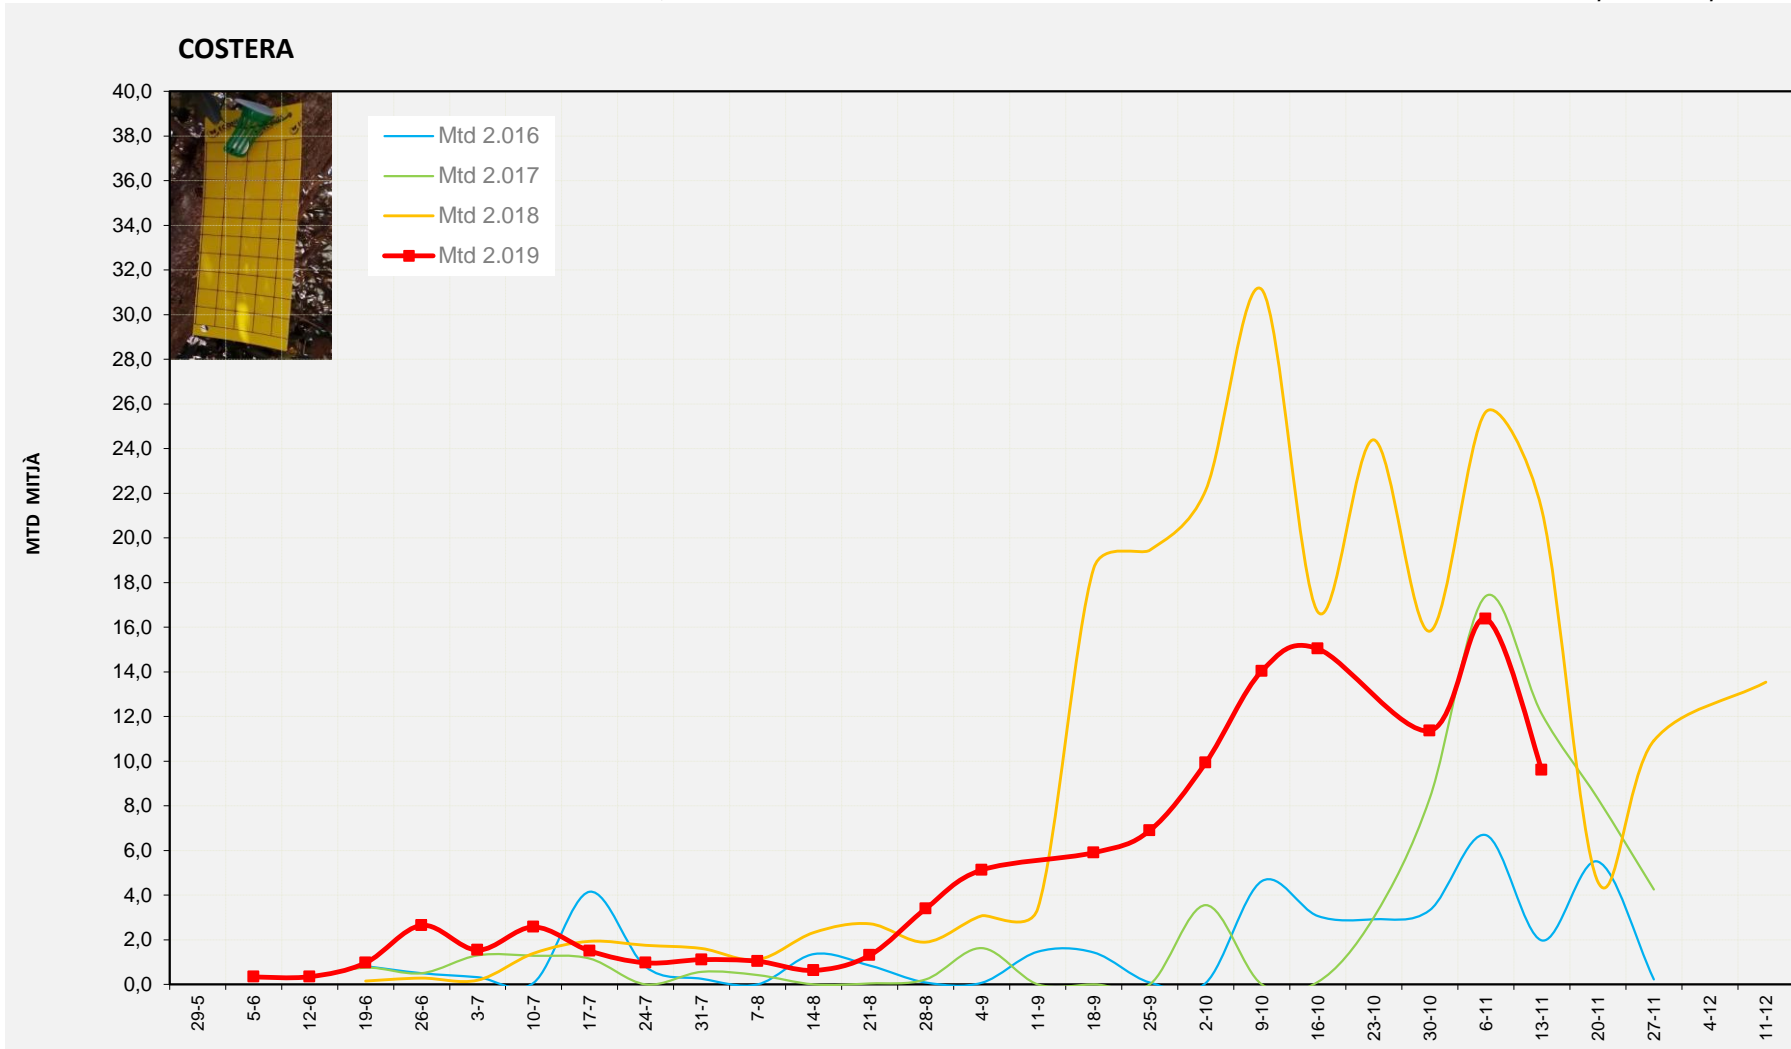

Nº Trampes instal·lades: 8  
 % comptat última setmana: 100,00%

MTD MITJÀ	
2.016	0,52
2.017	3,40
2.018	17,21
2.019	4,82

MTD: Mosques/Trampa/Dia

Setmana 46 COSTERA

Nº Trampes instal·lades: 4  
 % comptat última setmana: 100,00%

MTD MITJÀ	
2.016	1,97
2.017	12,11
2.018	21,25
2.019	9,61

MTD: Mosques/Trampa/Dia

Setmana 46 VALL D'ALBAIDA

Nº Trampes instal·lades: 6  
 % comptat última setmana: 100,00%

MTD MITJÀ	
2.016	0,69
2.017	6,29
2.018	15,58
2.019	3,76