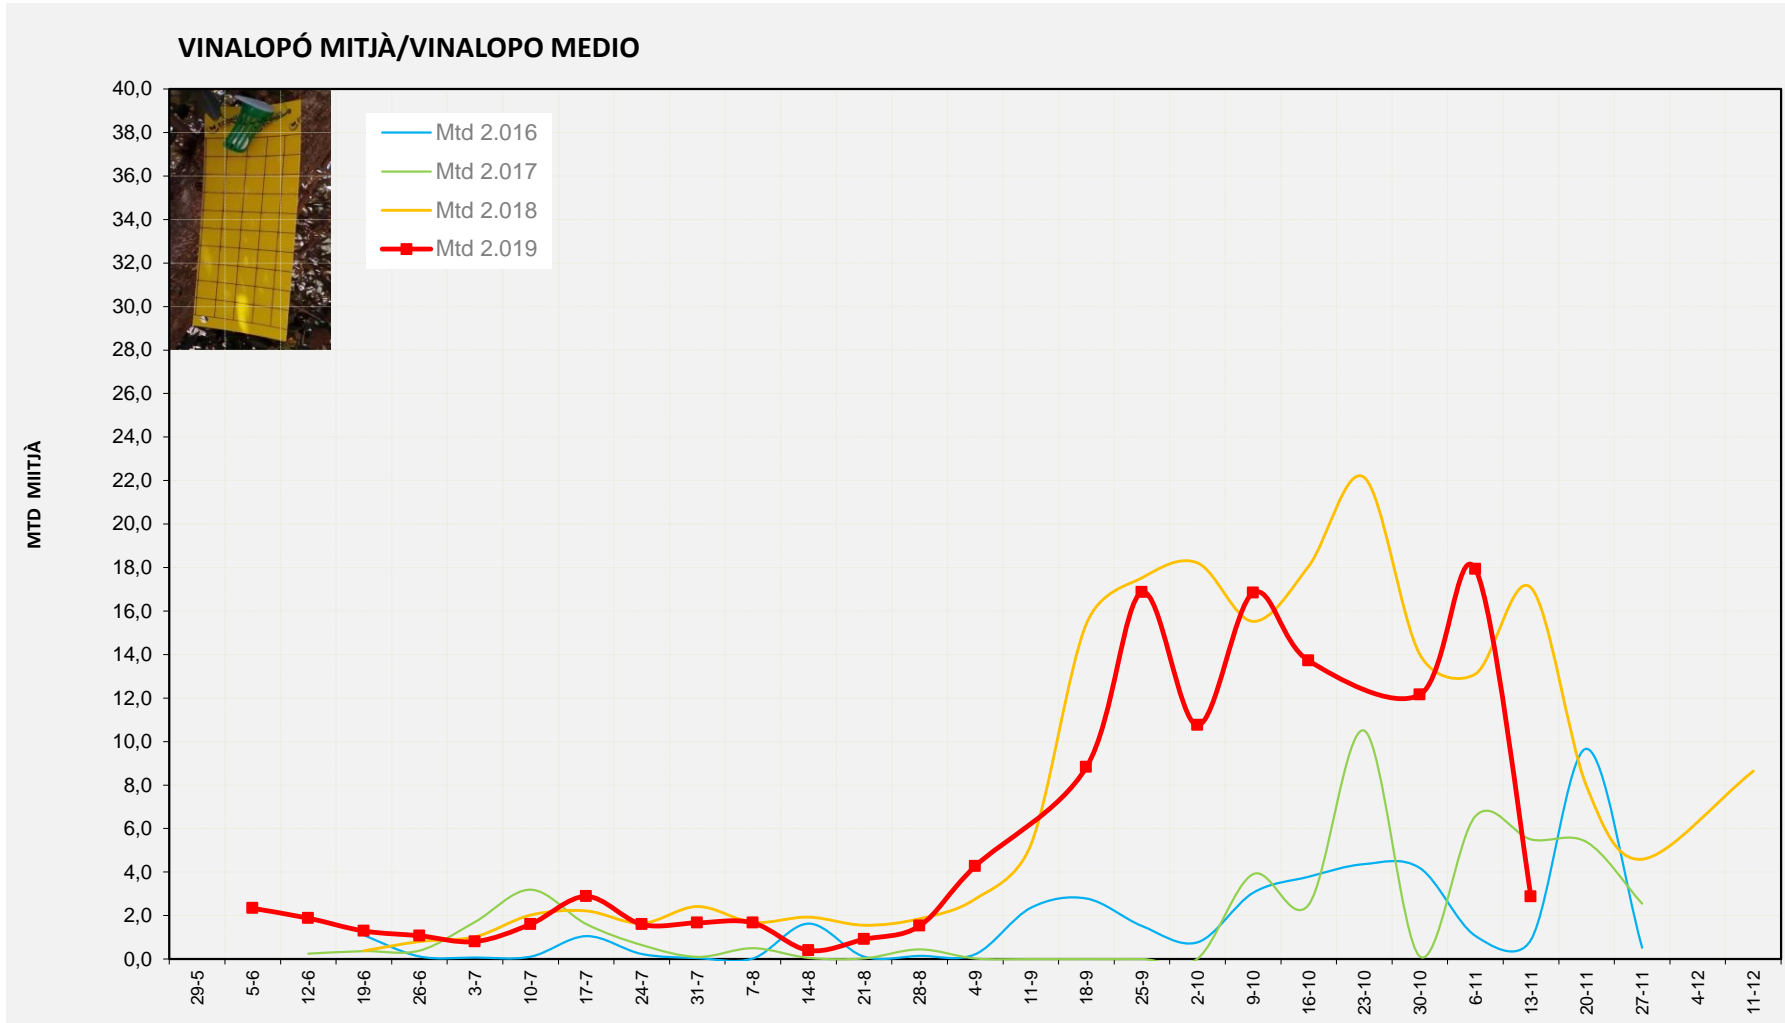

Setmana 46 VINALOPÓ MITJÀ

Nº Trampes instal·lades: 6
% comptat última setmana: 100,00%

MTD MITJÀ	
2.016	0,89
2.017	5,50
2.018	17,07
2.019	2,88

MTD: Mosques/Trampa/Dia