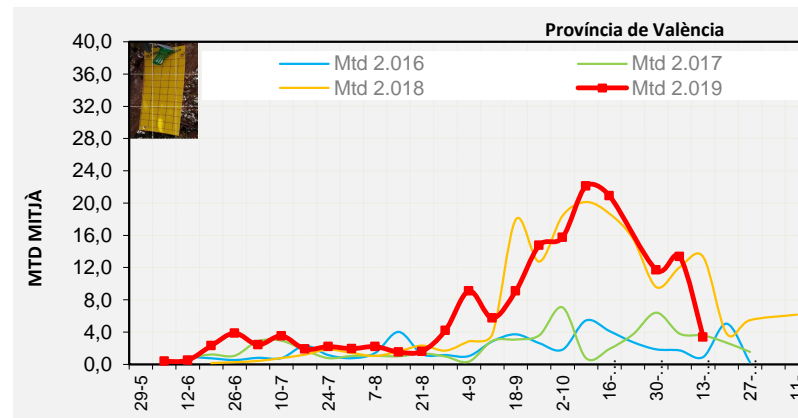

% comptat última setmana: 100,00%

MTD: Mosques/Trampa/Dia

% comptat última setmana: 90,00%

% comptat última setmana: 97,50%

Setmana 46 BAIX MAESTRAT

Nº Trampes instal·lades: 20  
 % comptat última setmana: 100,00%

MTD MITJÀ	
2.016	0,84
2.017	1,41
2.018	7,25
2.019	0,50

MTD: Mosques/Trampa/Dia

Setmana 46 PLANA ALTA

Nº Trampes instal·lades: 8  
 % comptat última setmana: 100,00%

MTD MITJÀ	
2.016	2,08
2.017	2,61
2.018	6,34
2.019	2,27