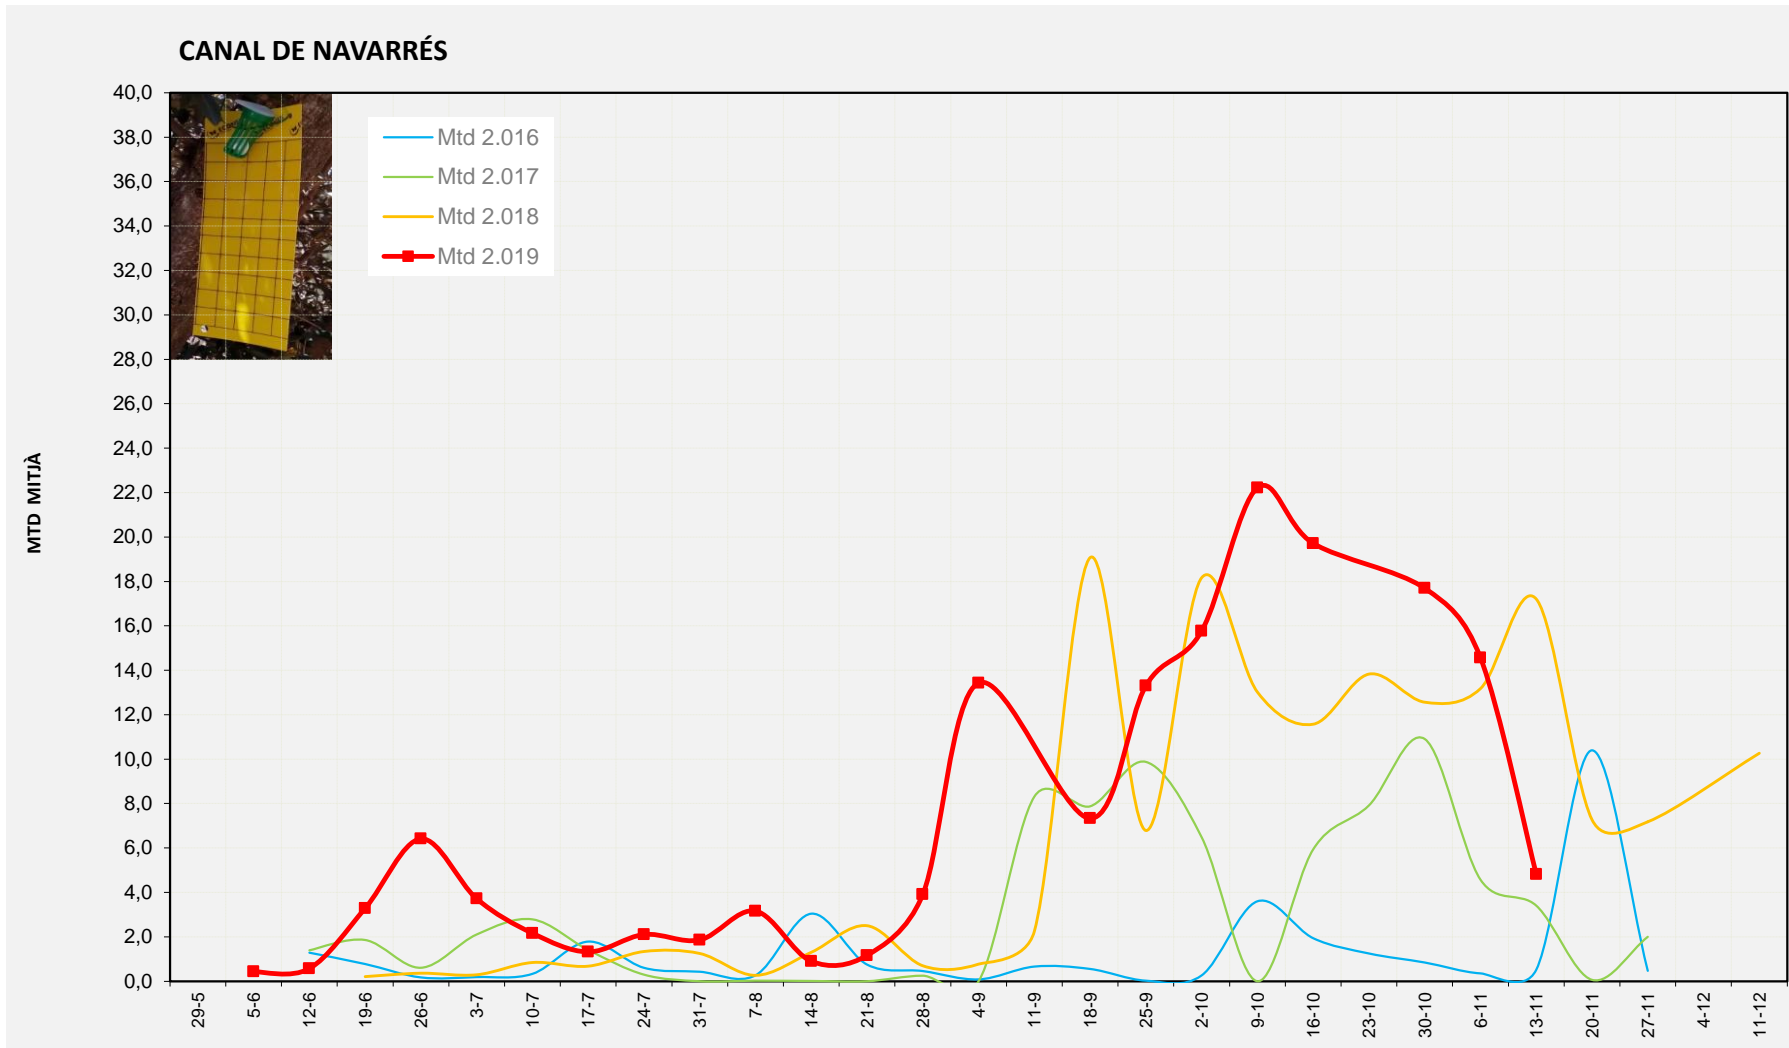

Setmana 46 CANAL DE NAVARRÉS

Nº Trampes instal·lades: 8
% comptat última setmana: 100,00%

MTD MITJÀ	
2.016	0,52
2.017	3,40
2.018	17,21
2.019	4,82

MTD: Mosques/Trampa/Dia