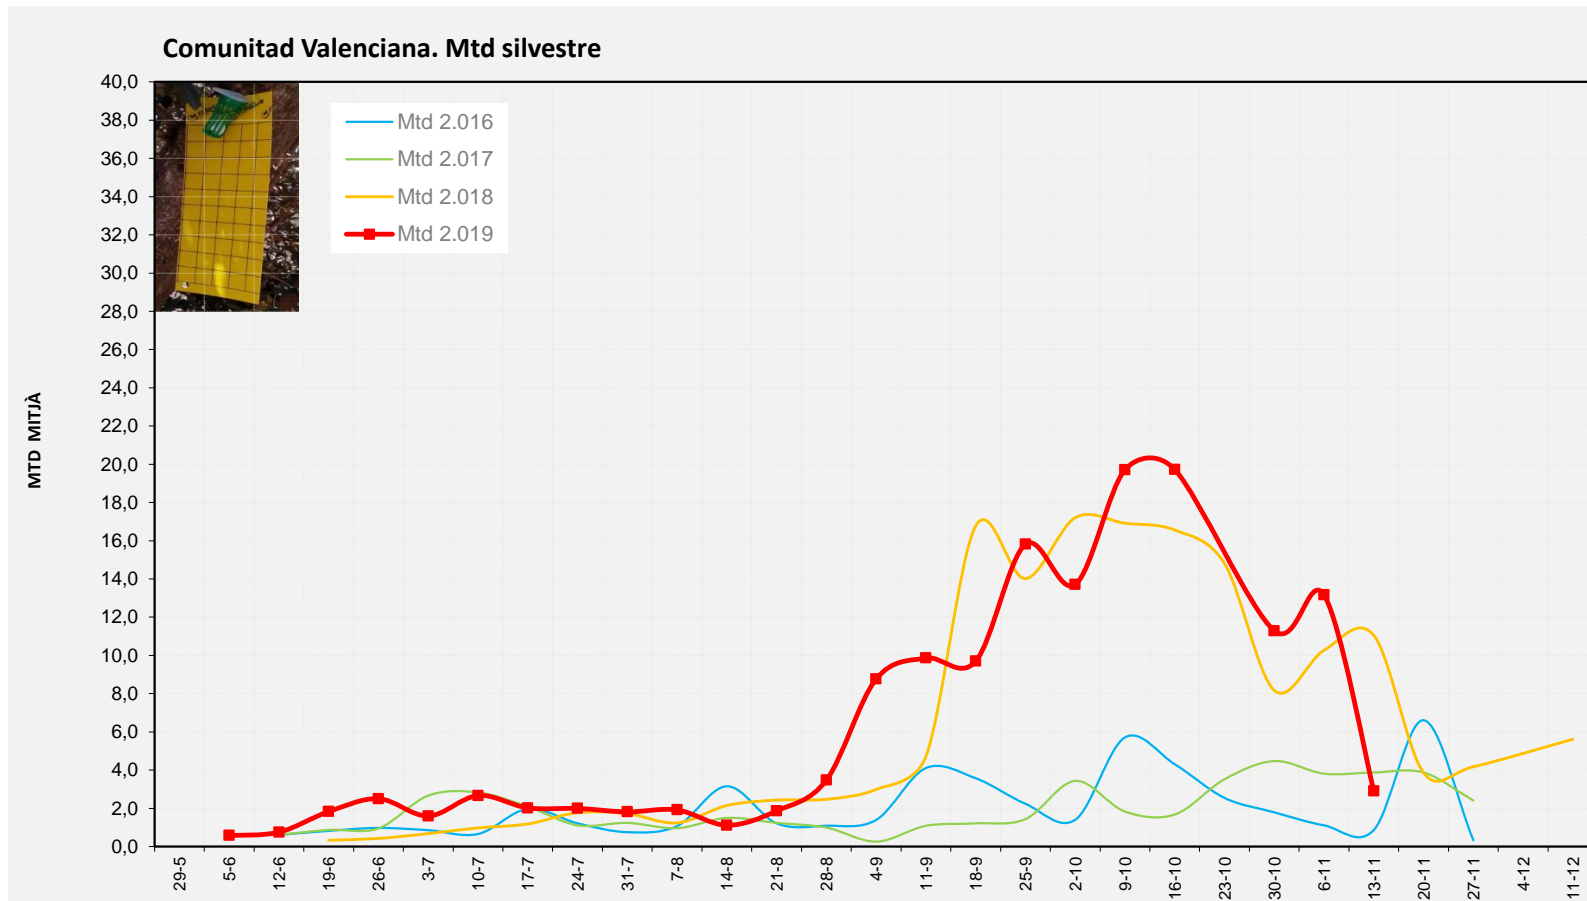

Setmana 46 Corba poblacional Comunitat Valenciana

MTD mateixa setmana

2.016	0,87
2.017	3,87
2.018	11,05
2.019	2,90

% comptat última setmana: 95,90%