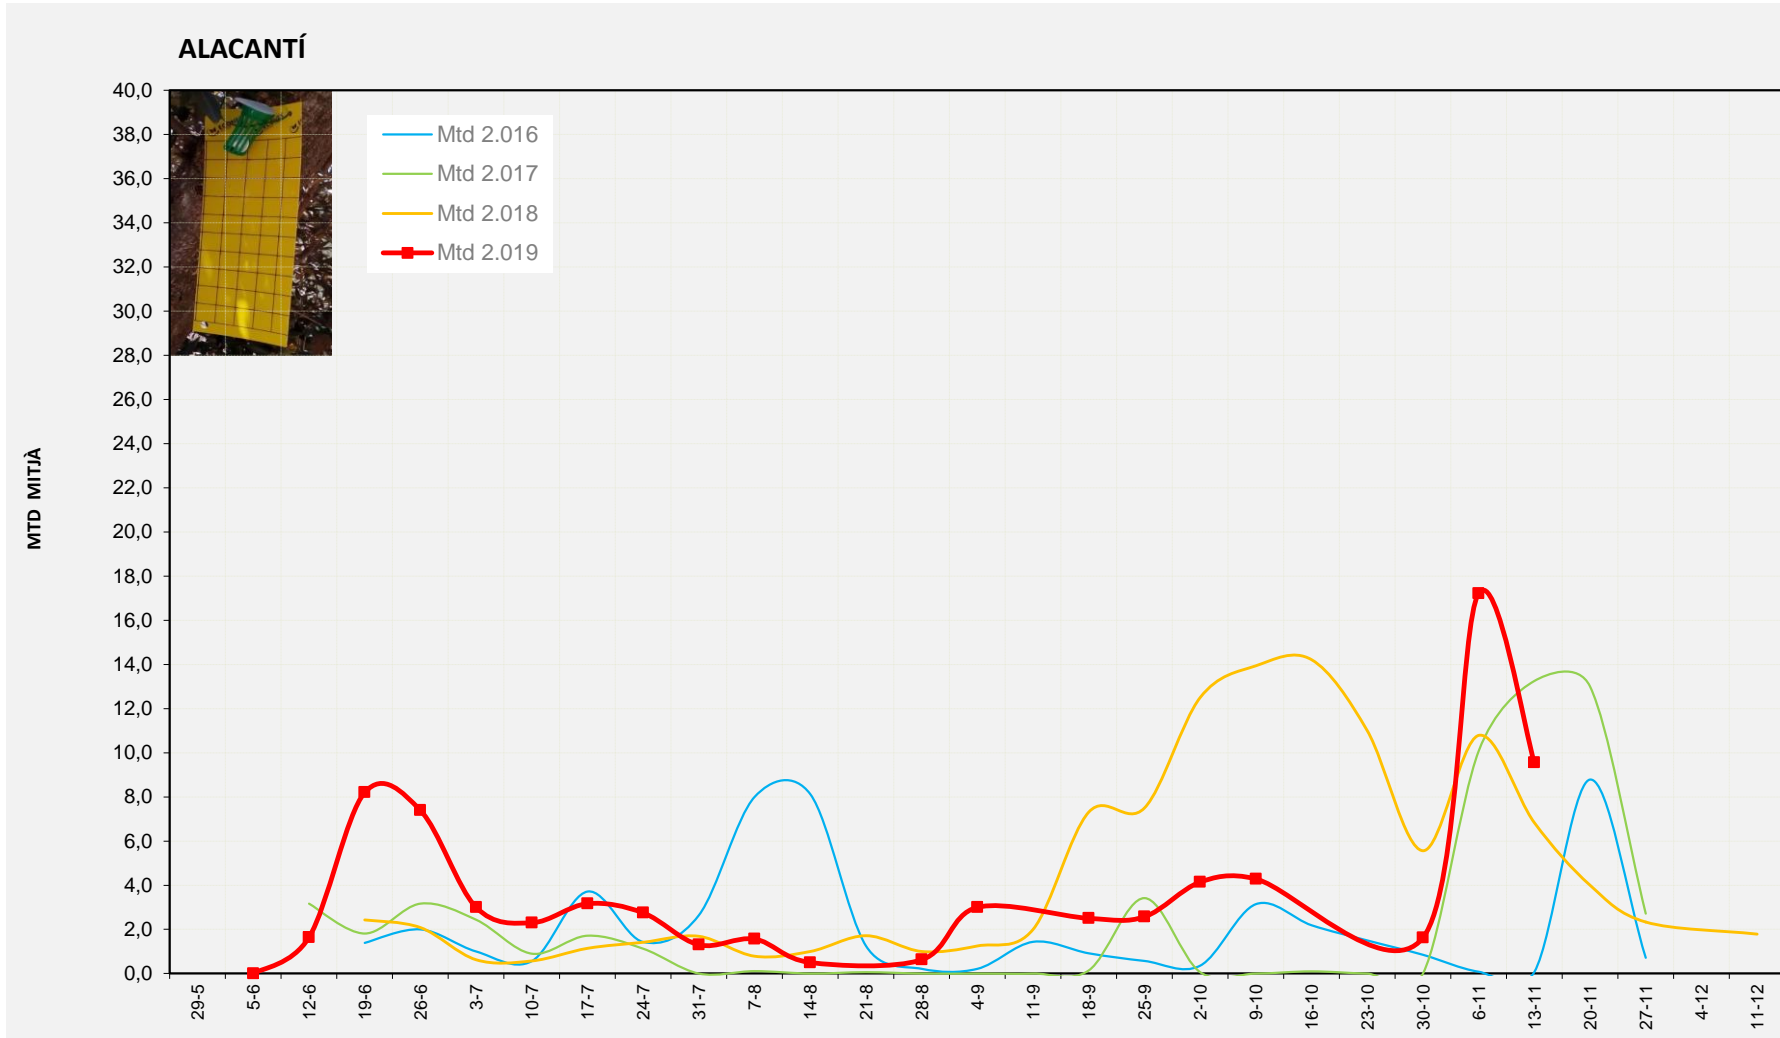

	MTD MITJÀ
2.016	0,61
2.017	0,41
2.018	7,64
2.019	6,09

MTD: Mosques/Trampa/Dia

Setmana 46 ALT VINALOPÓ

Nº Trampes instal·lades: 8  
 % comptat última setmana: 75,00%

	MTD MITJÀ
2.016	1,63
2.017	9,07
2.018	13,34
2.019	4,77

MTD: Mosques/Trampa/Dia

Setmana 46 ALACANTÍ

Nº Trampes instal·lades: 2  
 % comptat última setmana: 100,00%

MTD MITJÀ	
2.016	0,07
2.017	13,25
2.018	6,83
2.019	9,56

MTD: Mosques/Trampa/Dia

Setmana 46 VINALOPÓ MITJÀ