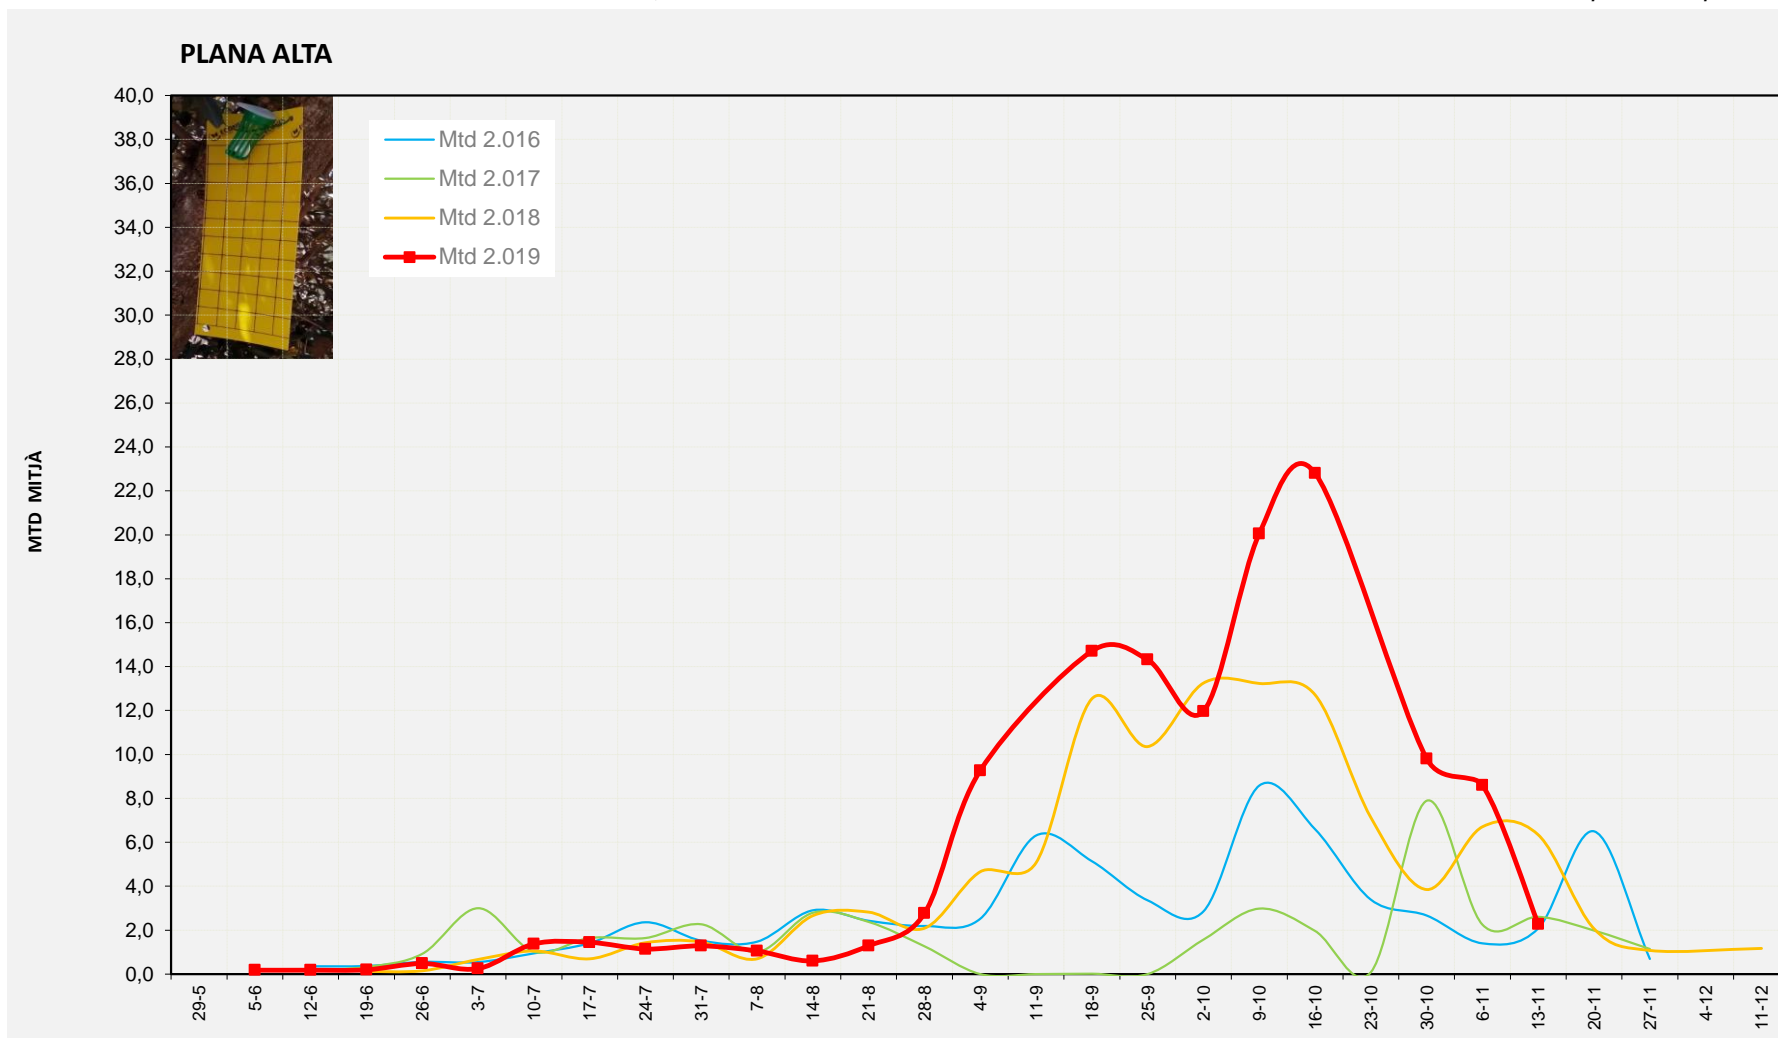

Setmana 46 PLANA ALTA

Nº Trampes instal·lades: 8
% comptat última setmana: 100,00%

MTD MITJÀ	
2.016	2,08
2.017	2,61
2.018	6,34
2.019	2,27

MTD: Mosques/Trampa/Dia