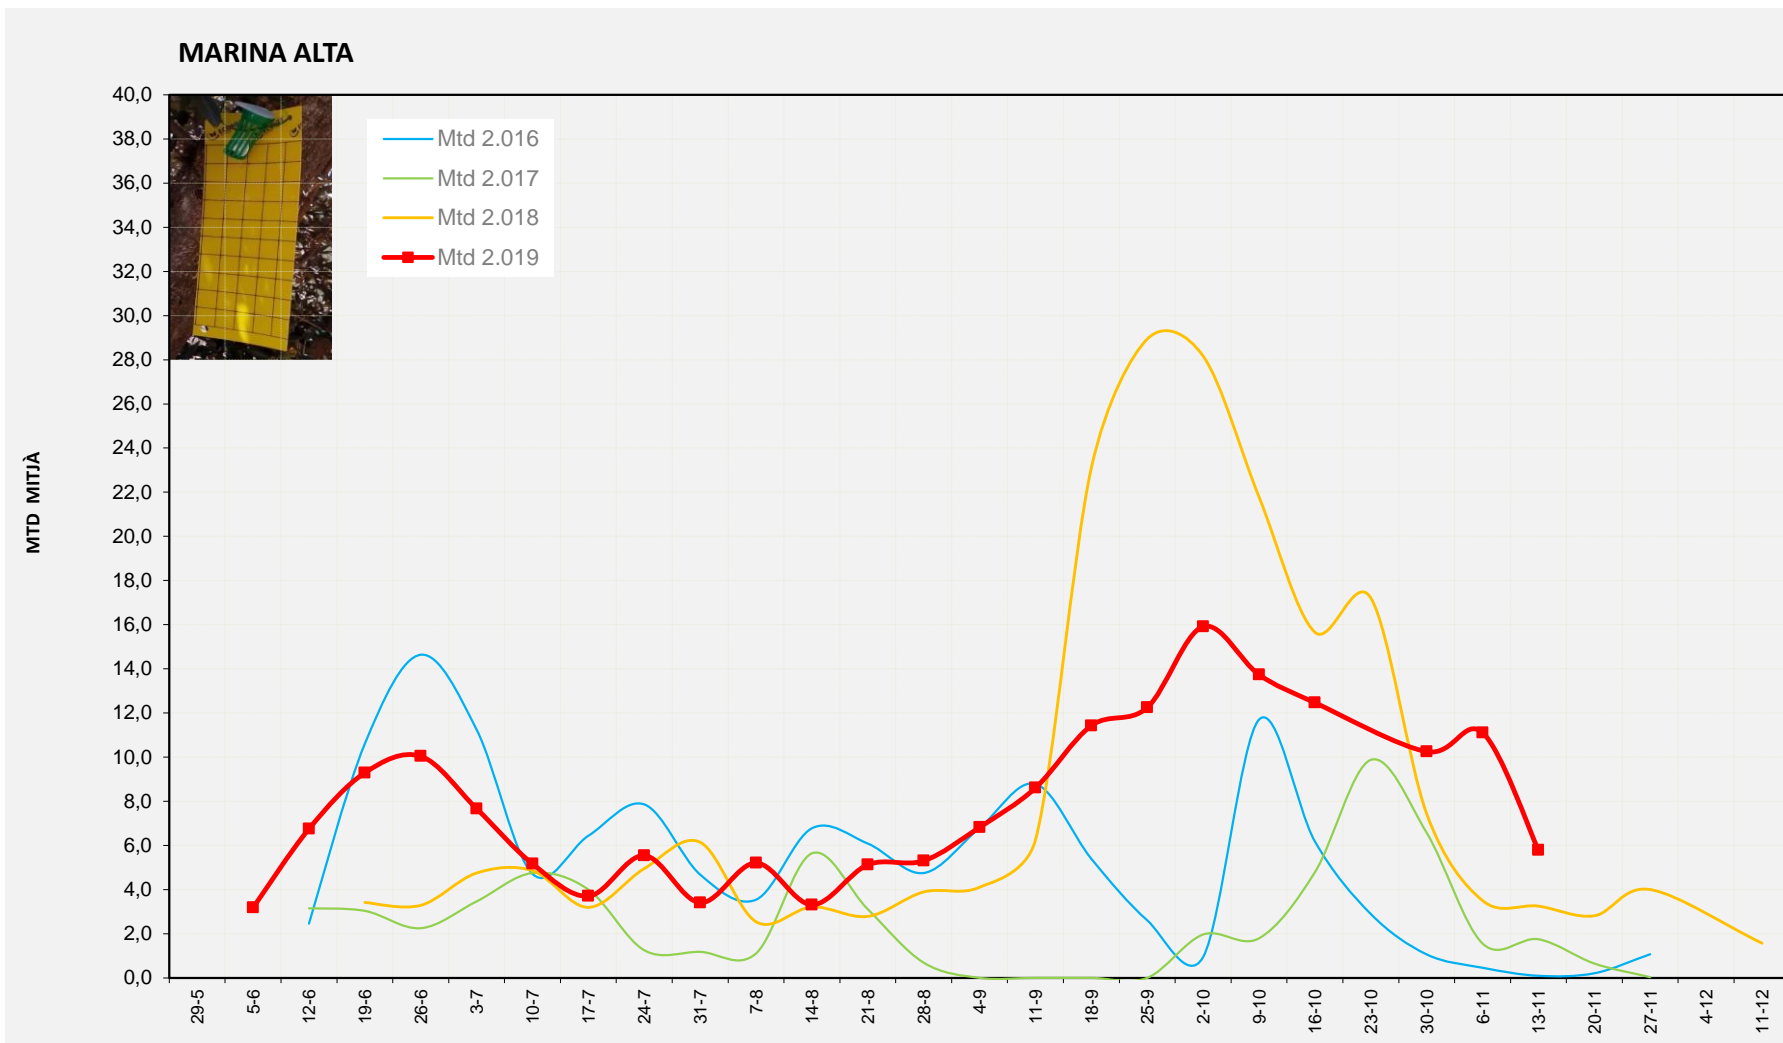

MTD: Mosques/Trampa/Dia

Setmana 46 MARINA ALTA

Nº Trampes instal·lades: 4  
 % comptat última setmana: 100,00%

MTD MITJÀ	
2.016	0,09
2.017	1,75
2.018	3,25
2.019	5,79

MTD: Mosques/Trampa/Dia

Setmana 46 COMTAT

Nº Trampes instal·lades: 8  
 % comptat última setmana: 100,00%

MTD MITJÀ	
2.016	0,27
2.017	4,95
2.018	20,08
2.019	3,29

MTD: Mosques/Trampa/Dia

Setmana 46 MARINA BAIXA

Nº Trampes instal·lades: 4  
 % comptat última setmana: 100,00%