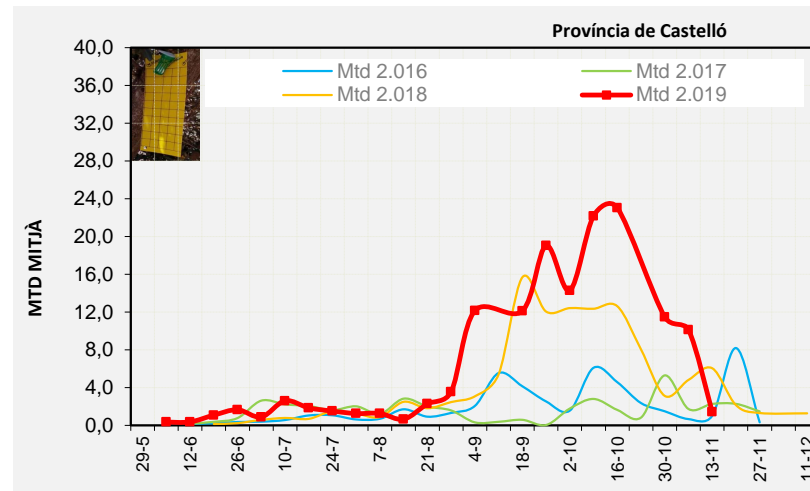

Nivell Poblacional Punts de control *Bactrocera oleae* 2.019

Tendència Punts de control *Bactrocera oleae* 2.019

**Setmana 46 Corba poblacional Comunitat Valenciana**

**MTD mateixa setmana**

<b>2.016</b>	<b>0,87</b>
<b>2.017</b>	<b>3,87</b>
<b>2.018</b>	<b>11,05</b>
<b>2.019</b>	<b>2,90</b>

% comptat última setmana: 95,90%

Setmana 46 Corbes poblacionals províncies

	MTD mitjà		
	Castelló	València	Alacant
<b>2.016</b>	<b>1,01</b>	<b>0,90</b>	<b>0,69</b>
<b>2.017</b>	<b>2,27</b>	<b>3,58</b>	<b>5,84</b>
<b>2.018</b>	<b>6,04</b>	<b>13,33</b>	<b>14,13</b>
<b>2.019</b>	<b>1,41</b>	<b>3,38</b>	<b>3,99</b>

% comptat última setmana: 100,00%

MTD: Mosques/Trampa/Dia

% comptat última setmana: 90,00%

% comptat última setmana: 97,50%

Setmana 46 BAIX MAESTRAT

Nº Trampes instal·lades: 20  
 % comptat última setmana: 100,00%