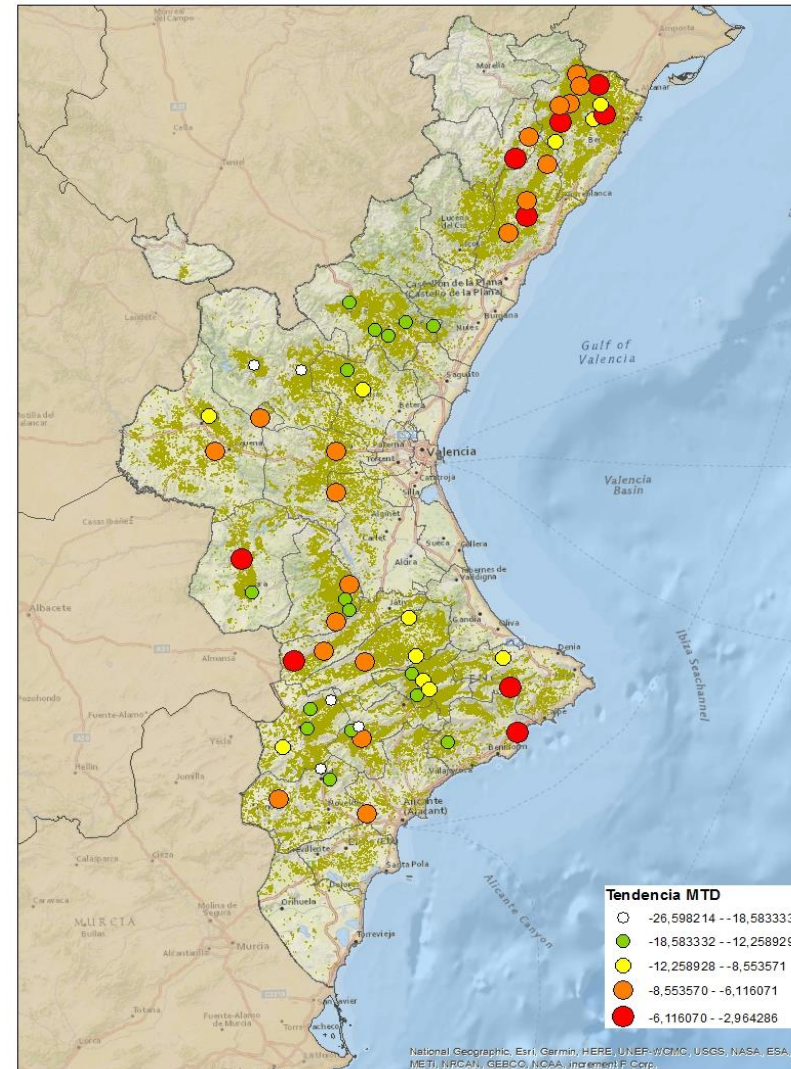

### VALÈNCIA

ELS SERRANS  
CAMP DE TÚRIA  
PLANA D'UTIEL-REQUENA  
FOIA DE BUNYOL  
RIBERA ALTA  
VALL D'AIORA  
CANAL DE NAVARRÉS  
LA COSTERA  
LA VALL D'ALBAIDA

### ALACANT

MARINA ALTA  
EL COMTAT  
MARINA BAIXA  
ALCOIÀ  
ALT VINALOPÓ  
ALACANTÍ  
VINALOPÓ MITJÀ

Setmana 46 Resum per zones

MTD: Mosques/Trampa/Dia

MTD BACTROCERA OLEAE

% TRAMPES REVISADES

Setmana 46 Isomosques. Nivells poblacionals i tendència de la població silvestre

Nivell Poblacional Punts de control *Bactrocera oleae* 2.019

Tendència Punts de control *Bactrocera oleae* 2.019

**Setmana 46 Corba poblacional Comunitat Valenciana**

**MTD mateixa setmana**

<b>2.016</b>	<b>0,87</b>
<b>2.017</b>	<b>3,87</b>
<b>2.018</b>	<b>11,05</b>
<b>2.019</b>	<b>2,90</b>