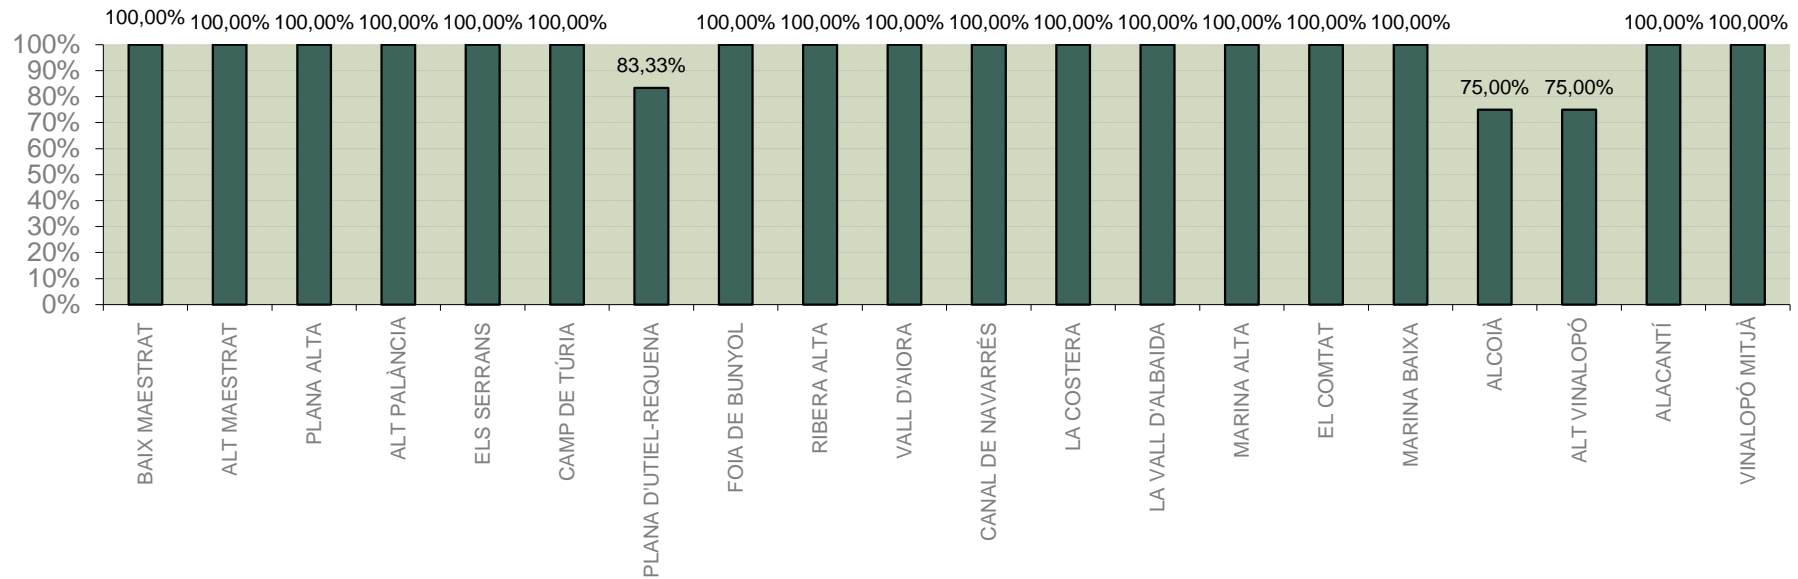

### ALACANT

MARINA ALTA  
EL COMTAT  
MARINA BAIXA  
ALCOIÀ  
ALT VINALOPÓ  
ALACANTÍ  
VINALOPÓ MITJÀ

Setmana 46 Resum per zones

MTD: Mosques/Trampa/Dia

MTD BACTROCERA OLEAE

% TRAMPES REVISADES

Setmana 46 Isomosques. Nivells poblacionals i tendència de la població silvestre

Nivell Poblacional Punts de control *Bactrocera oleae* 2.019

Tendència Punts de control *Bactrocera oleae* 2.019

**Setmana 46 Corba poblacional Comunitat Valenciana**

**MTD mateixa setmana**

<b>2.016</b>	<b>0,87</b>
<b>2.017</b>	<b>3,87</b>
<b>2.018</b>	<b>11,05</b>
<b>2.019</b>	<b>2,90</b>