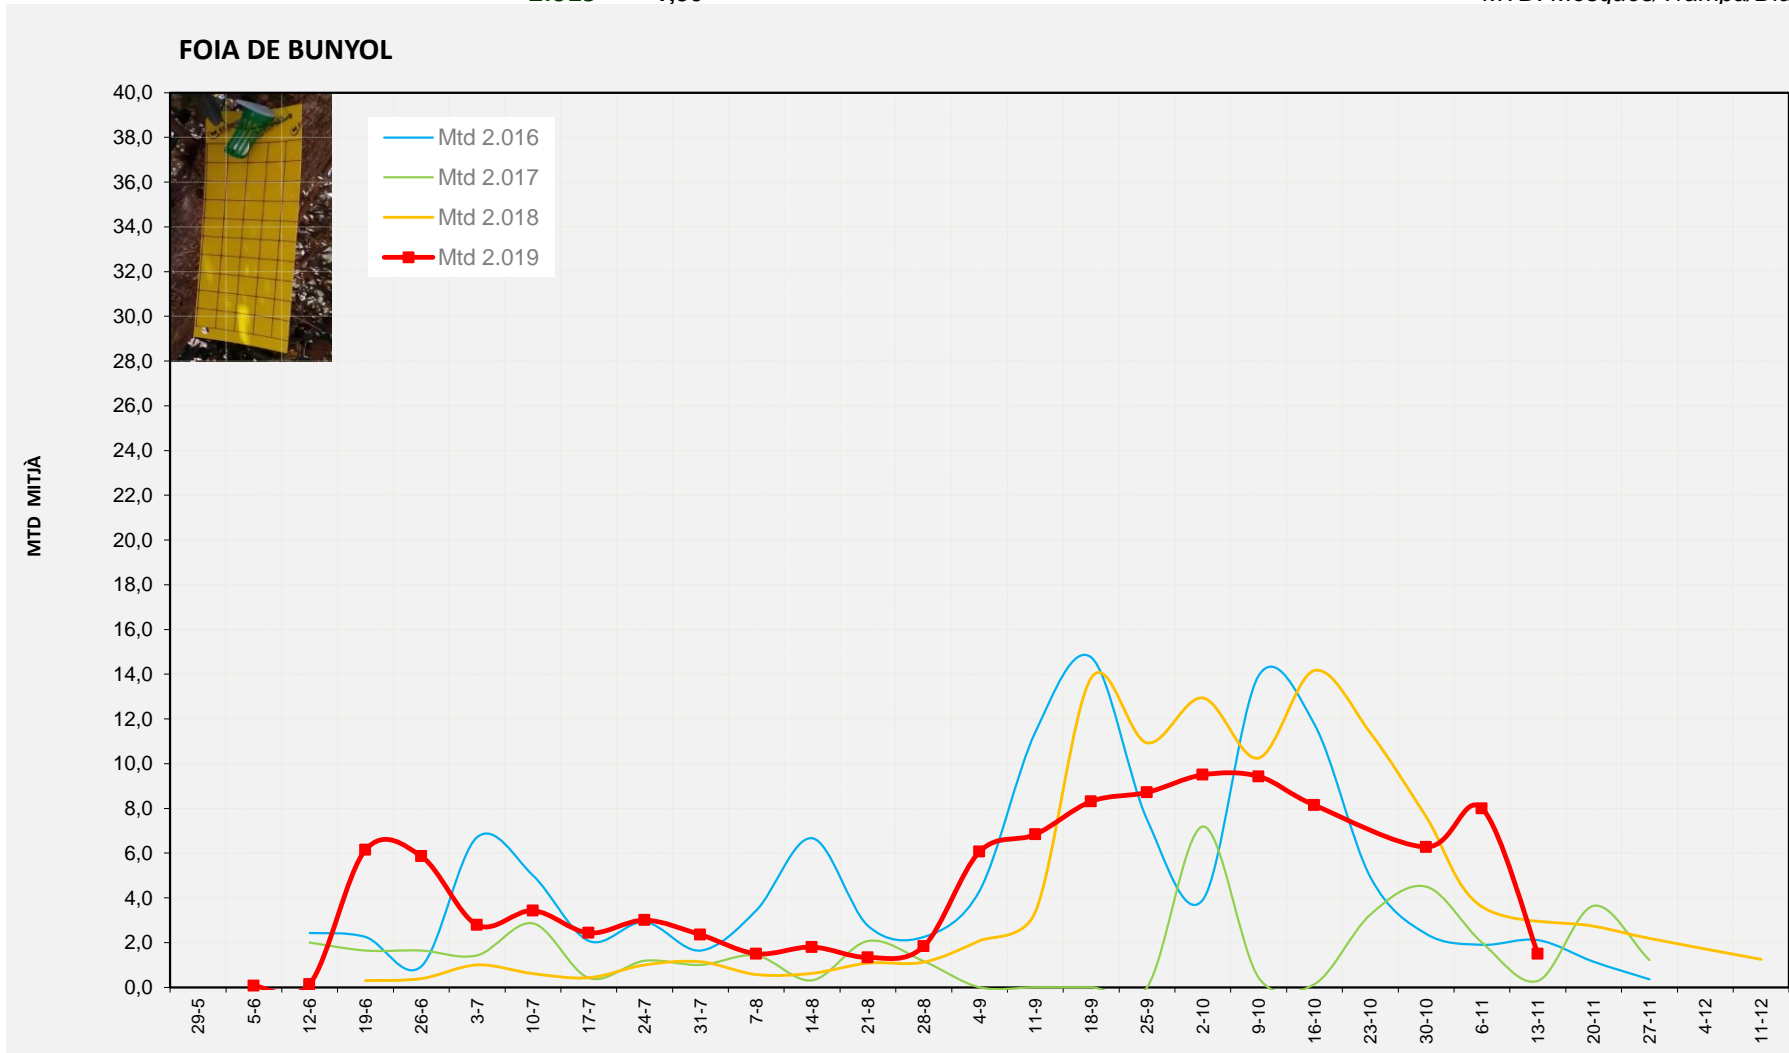

MTD MITJÀ	
2.016	2,11
2.017	0,29
2.018	0,00
2.019	1,50

MTD: Mosques/Trampa/Dia

Setmana 46 RIBERA ALTA

Nº Trampes instal·lades: 2  
 % comptat última setmana: 100,00%

MTD MITJÀ	
2.016	1,39
2.017	2,79
2.018	7,39
2.019	3,57