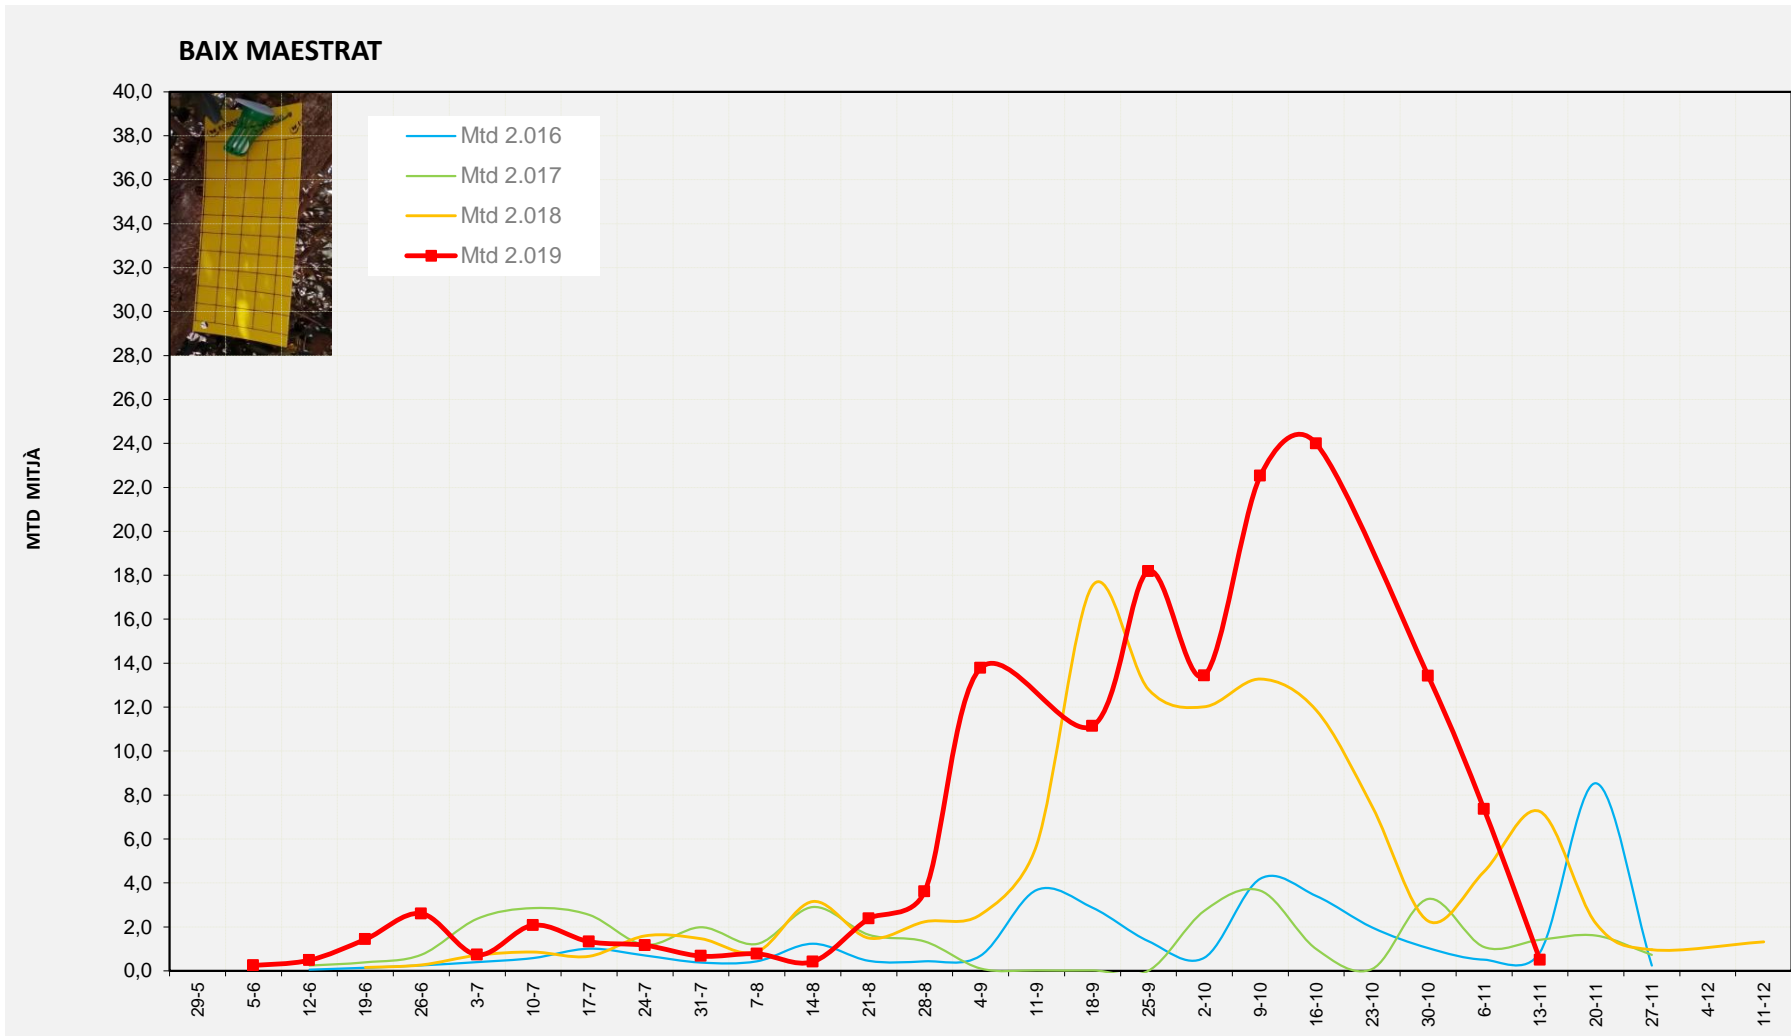

Setmana 46 BAIX MAESTRAT

Nº Trampes instal·lades: 20
% comptat última setmana: 100,00%

MTD MITJÀ	
2.016	0,84
2.017	1,41
2.018	7,25
2.019	0,50

MTD: Mosques/Trampa/Dia