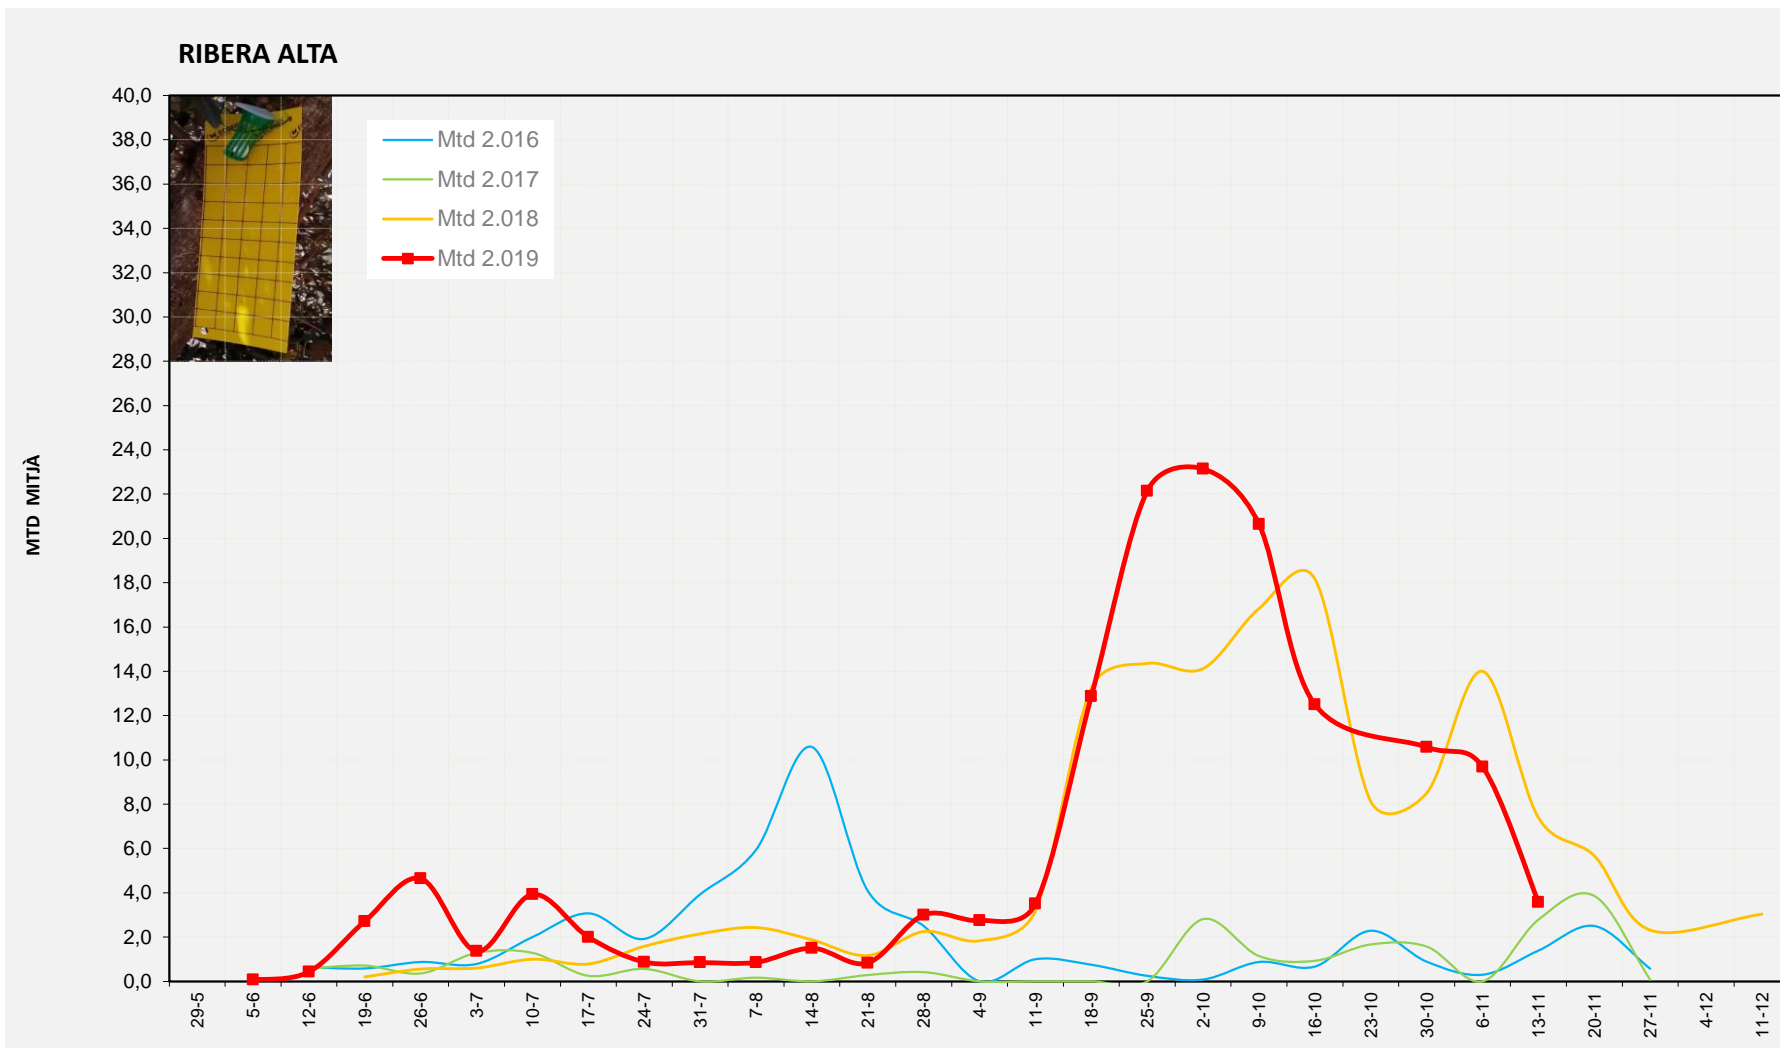

Setmana 46 RIBERA ALTA

Nº Trampes instal·lades: 2
% comptat última setmana: 100,00%

MTD MITJÀ	
2.016	1,39
2.017	2,79
2.018	7,39
2.019	3,57

MTD: Mosques/Trampa/Dia