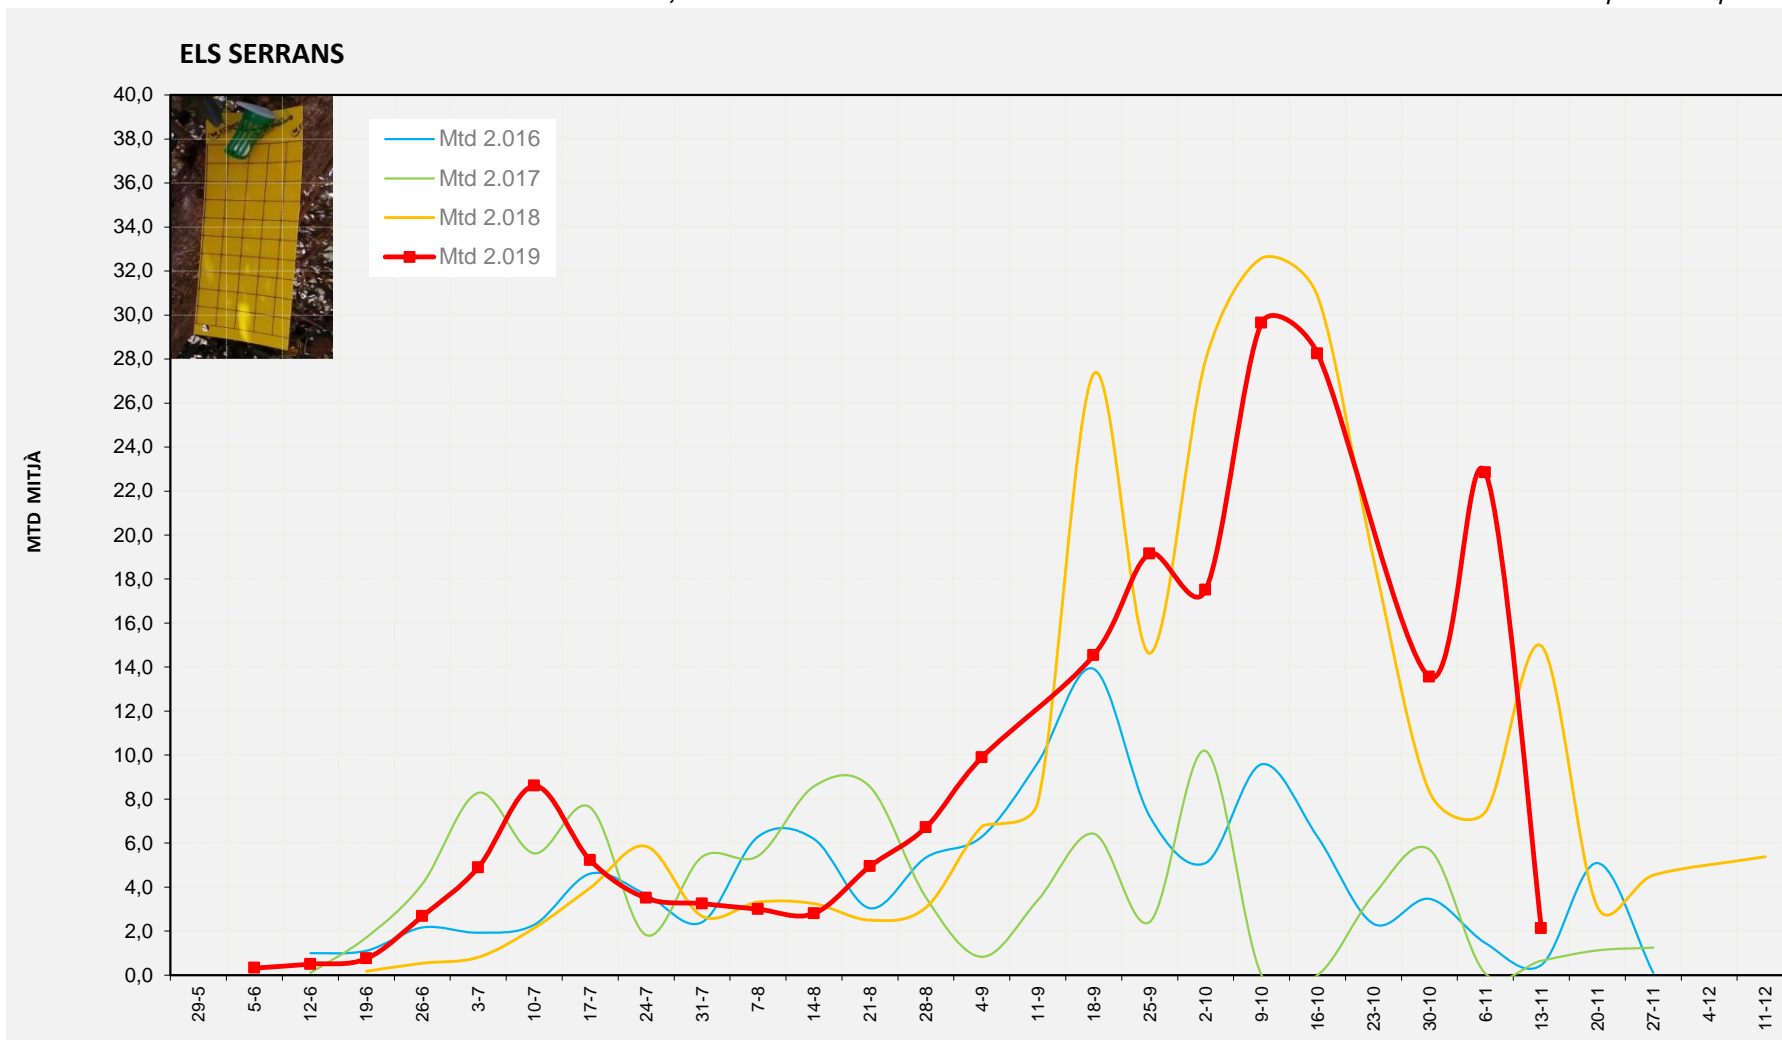

Setmana 46 ELS SERRANS

Nº Trampes instal·lades: 4
% comptat última setmana: 100,00%

MTD MITJÀ	
2.016	0,46
2.017	0,66
2.018	14,96
2.019	2,13

MTD: Mosques/Trampa/Dia