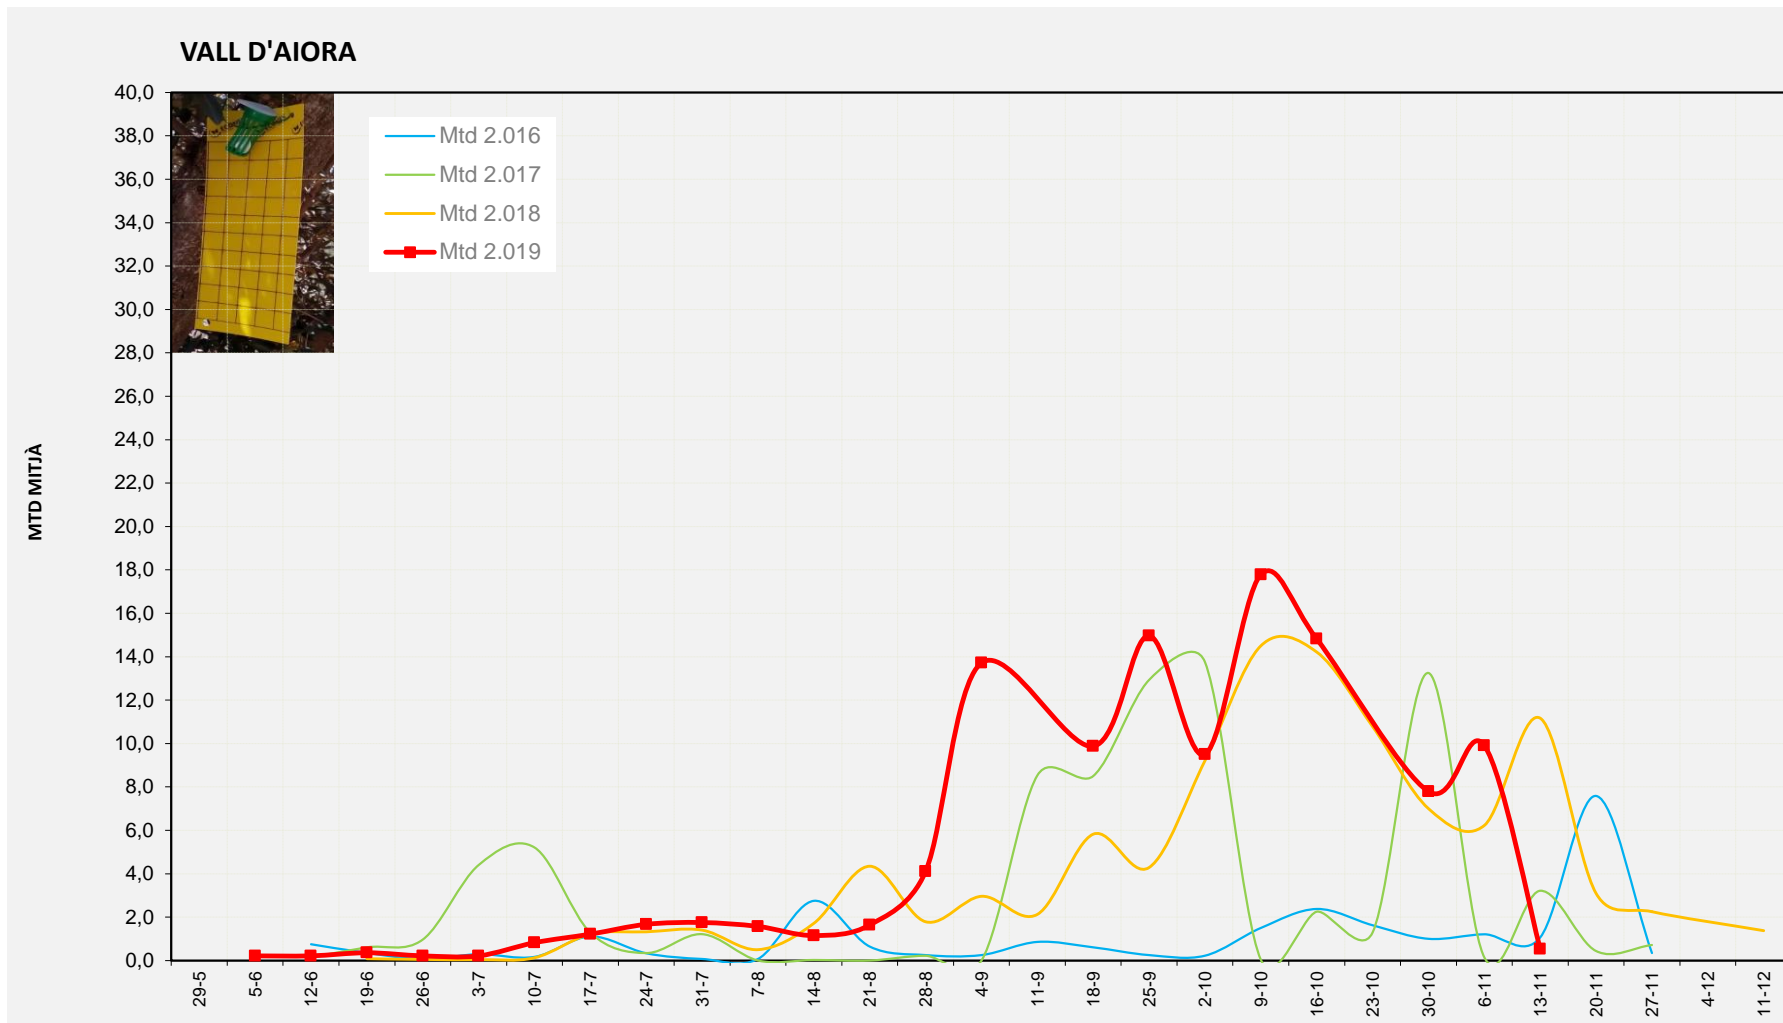

MTD: Mosques/Trampa/Dia

Setmana 46 VALL D'AIORA

Nº Trampes instal·lades: 4  
 % comptat última setmana: 100,00%

MTD MITJÀ	
2.016	1,06
2.017	3,21
2.018	11,17
2.019	0,54

MTD: Mosques/Trampa/Dia

Setmana 46 CANAL DE NAVARRÉS