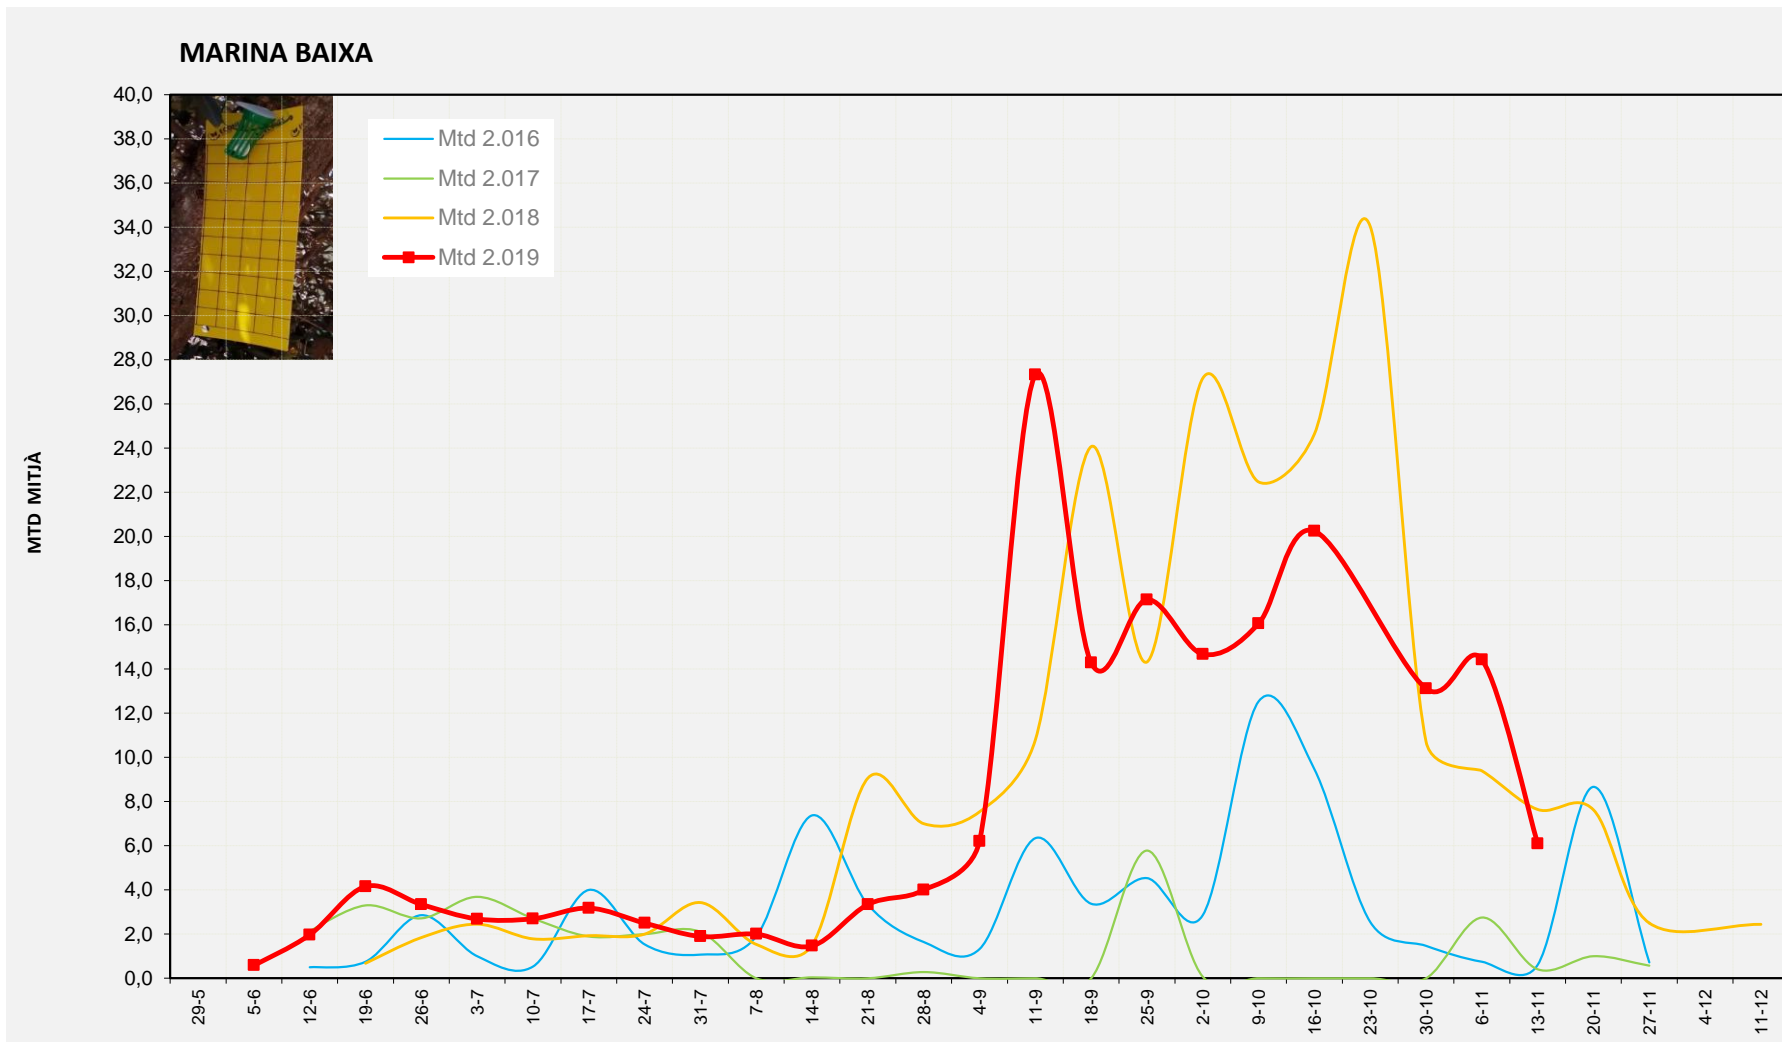

Nº Trampes instal·lades: 8  
 % comptat última setmana: 100,00%

MTD MITJÀ	
2.016	0,27
2.017	4,95
2.018	20,08
2.019	3,29

MTD: Mosques/Trampa/Dia

Setmana 46 MARINA BAIXA

Nº Trampes instal·lades: 4  
 % comptat última setmana: 100,00%

	MTD MITJÀ
2.016	0,61
2.017	0,41
2.018	7,64
2.019	6,09

MTD: Mosques/Trampa/Dia

Setmana 46 ALT VINALOPÓ

Nº Trampes instal·lades: 8  
 % comptat última setmana: 75,00%

	MTD MITJÀ
2.016	1,63
2.017	9,07
2.018	13,34
2.019	4,77