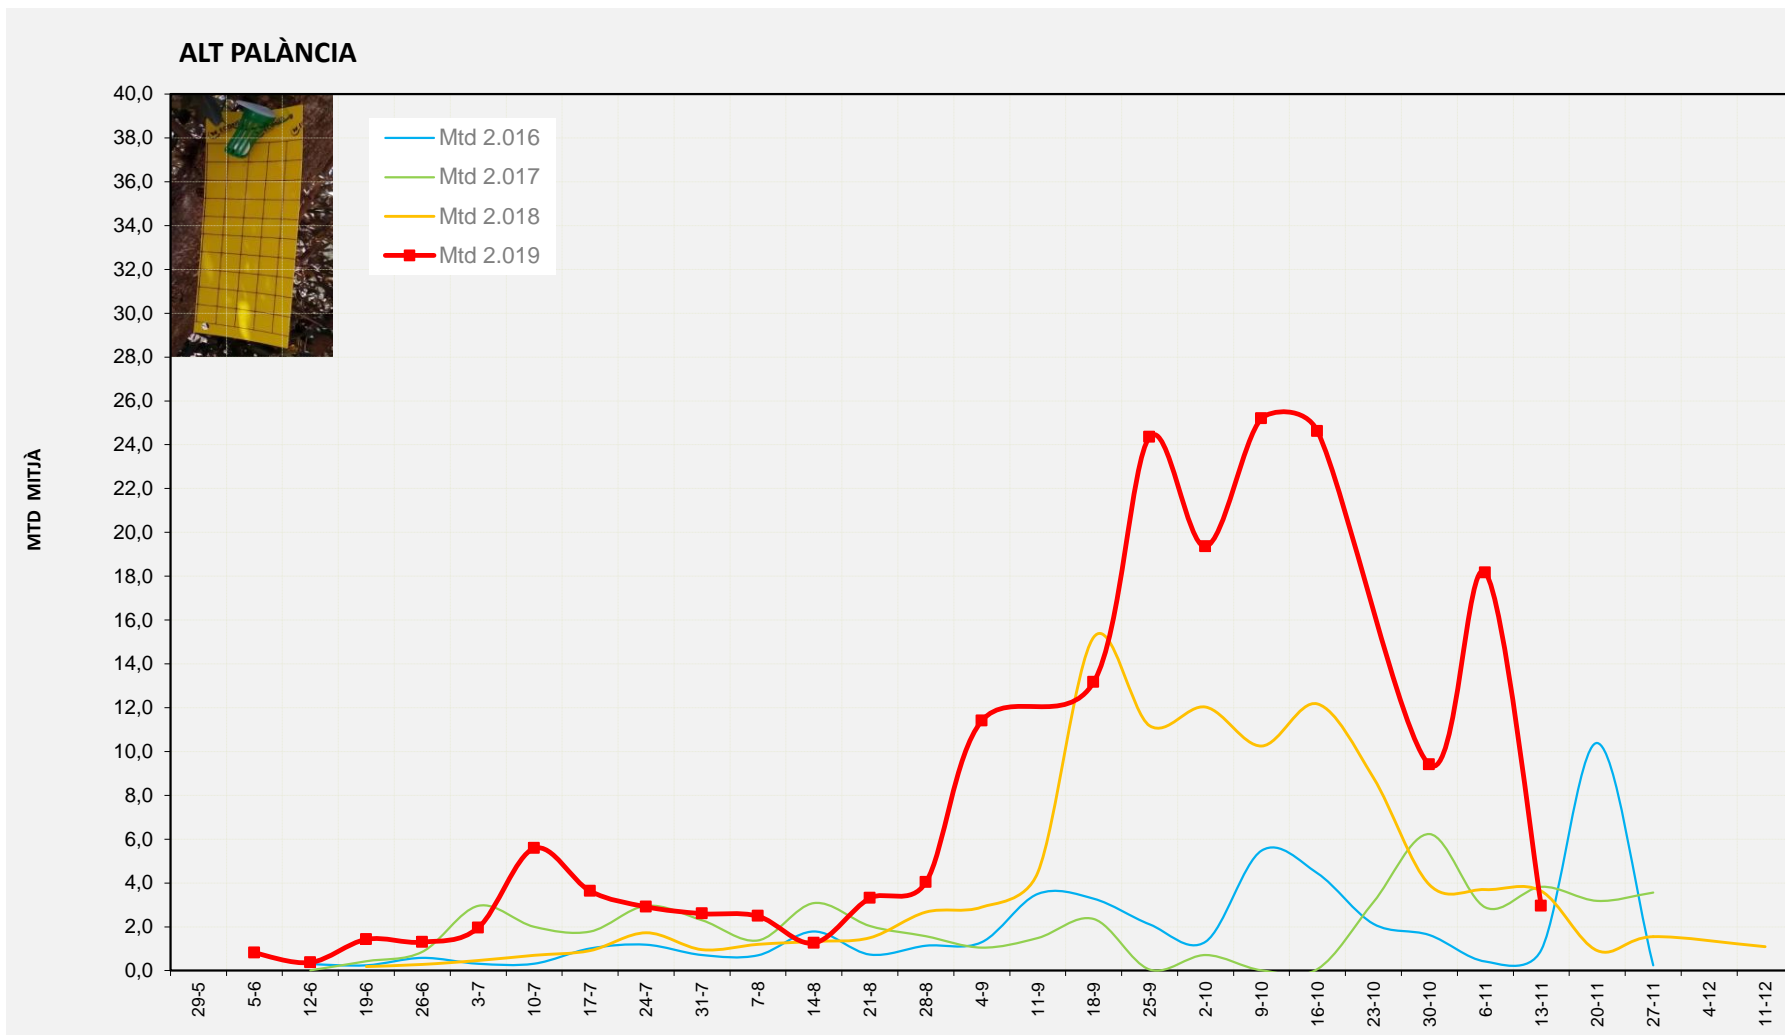

MTD: Mosques/Trampa/Dia

Setmana 46 ALT PALÀNCIA

Nº Trampes instal·lades: 10  
 % comptat última setmana: 100,00%

MTD MITJÀ	
2.016	0,95
2.017	3,83
2.018	3,63
2.019	2,95

MTD: Mosques/Trampa/Dia

Setmana 46 ELS SERRANS