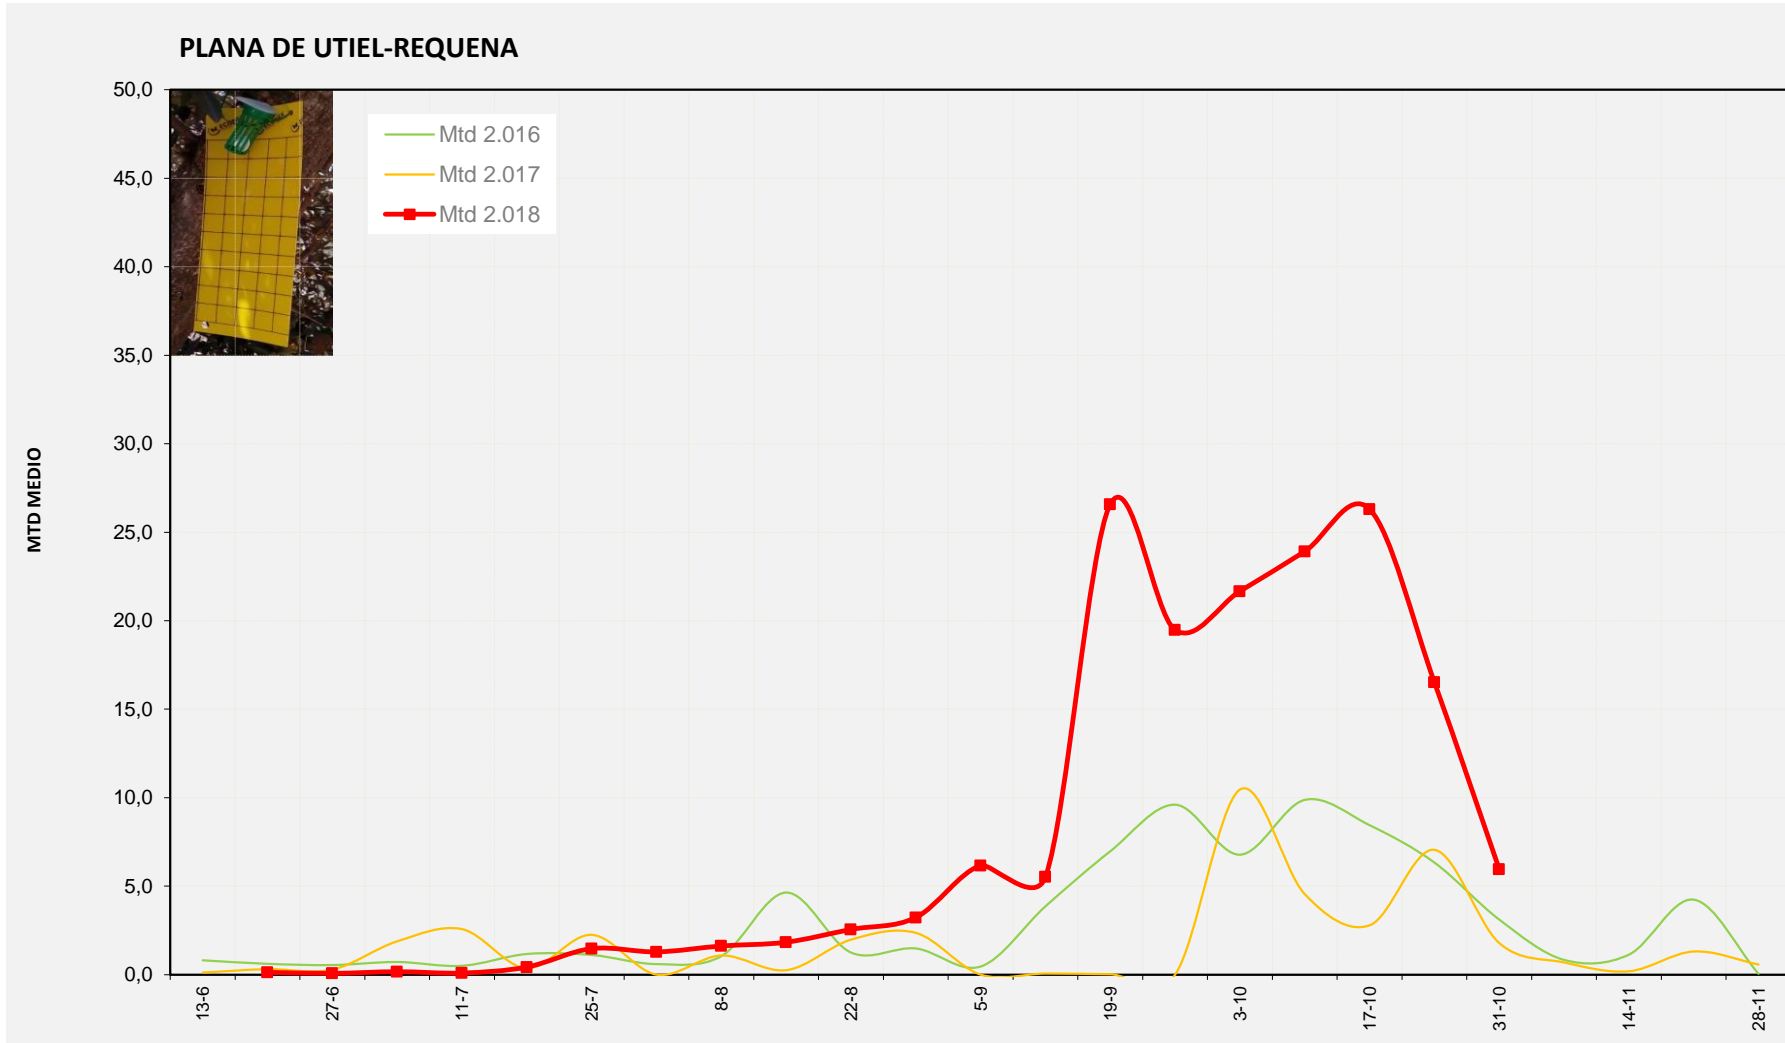

Semana 44 PLANA DE UTIEL-REQUENA

Nº Trampas instaladas: 6

% contado última semana: 100,00%

MTD MEDIO

2.016	3,11
2.017	1,79
2.018	5,96

MTD: Moscas/Trampa/Día