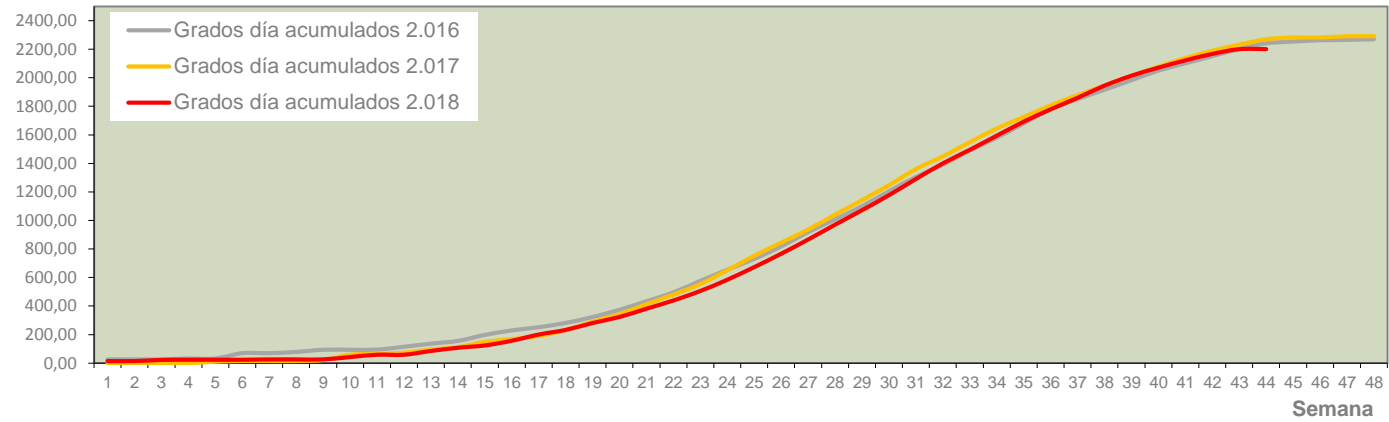

MTD MEDIO

2.016	0,85
2.017	0,00
2.018	5,56

MTD: Moscas/Trampa/Día

Semana 44 VINALOPO MITJA/VINALOPO MEDIO

Nº Trampas instaladas: 6
 % contado última semana: 100,00%

MTD MEDIO	
2.016	4,19
2.017	0,12
2.018	14,00

MTD: Moscas/Trampa/Día

Datos climáticos

Temperatura umbral a partir de la que se acumulan grados día: 9°C

Grados.día

Integral térmica zona oleícola 2.018

Grados °C

Temperatura media en zona oleícola 2.018