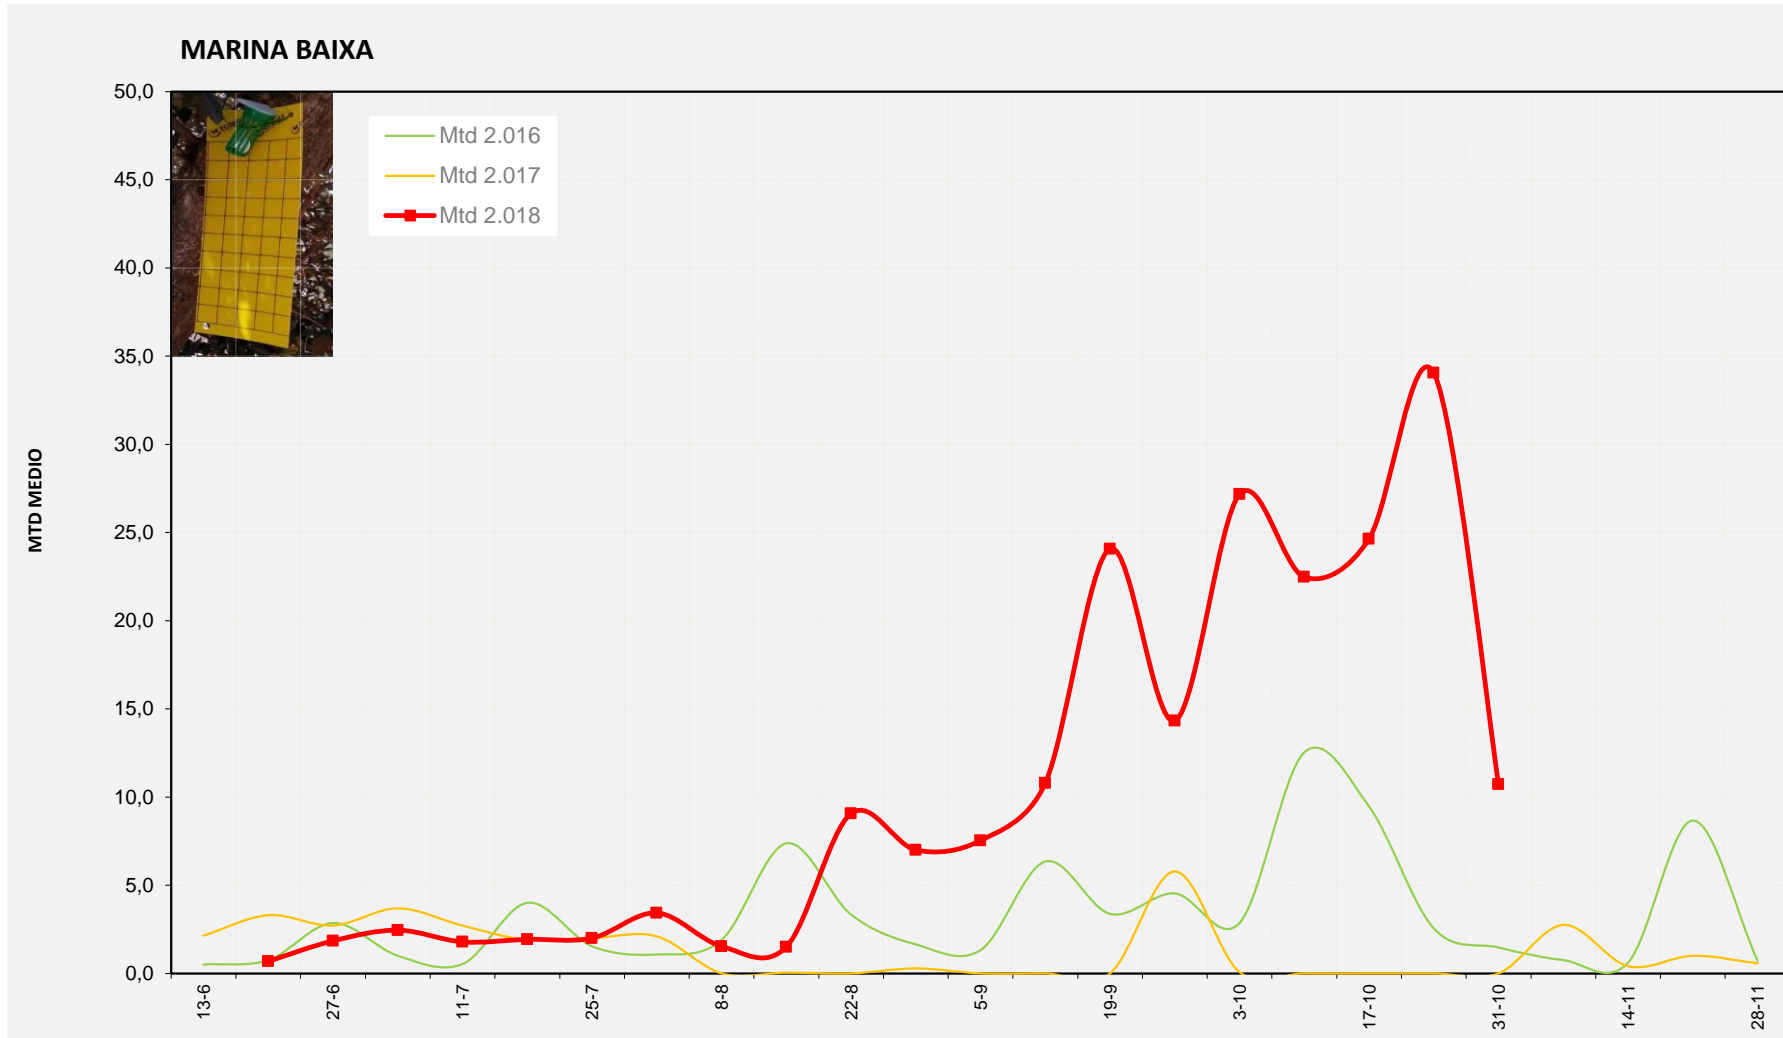

MTD MEDIO	
2.016	1,30
2.017	4,58
2.018	12,96

MTD: Moscas/Trampa/Día

Semana 44 MARINA BAIXA

Nº Trampas instaladas: 4

% contado última semana: 100,00%

MTD MEDIO

2.016	1,47
2.017	0,00
2.018	10,72

MTD: Moscas/Trampa/Día