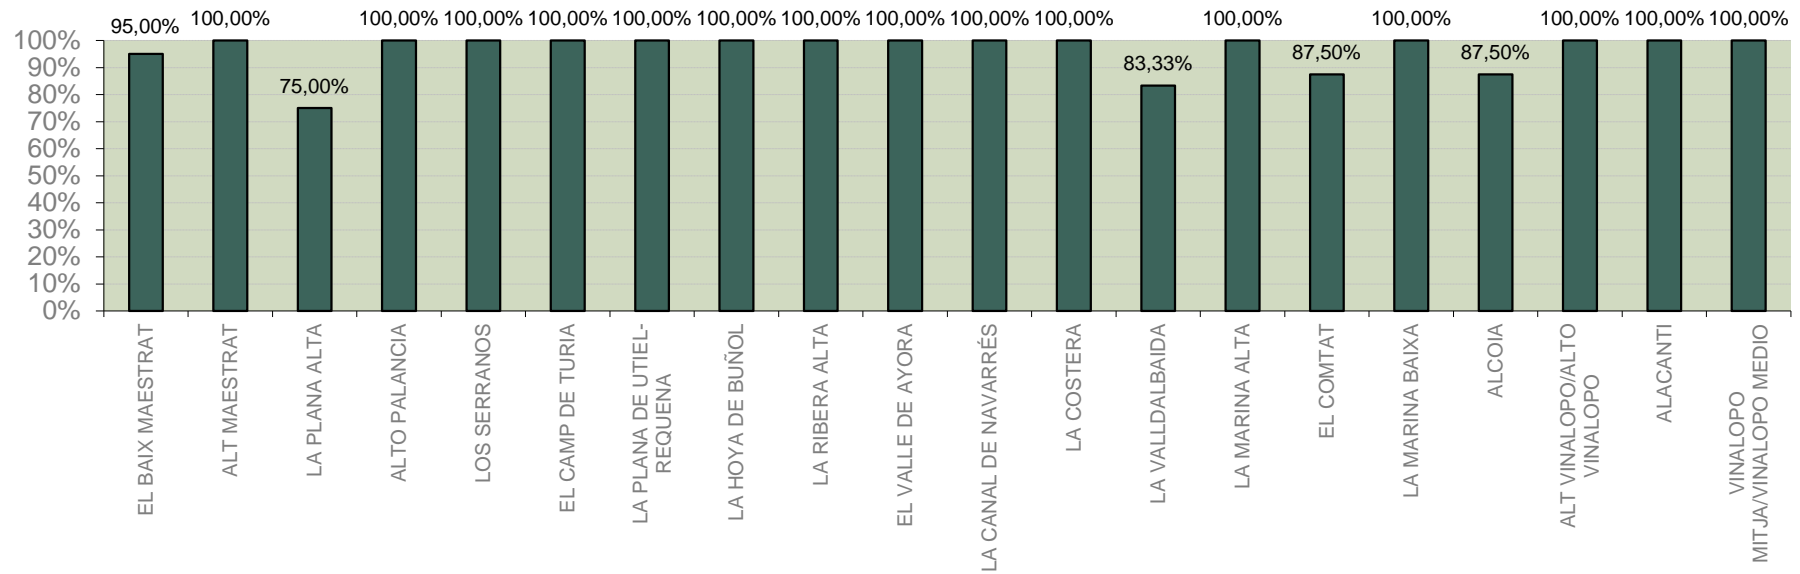

ALICANTE

MARINA ALTA
EL COMTAT
MARINA BAIXA
ALCOIA
ALT VINALOPO/ALTO VINALOPO
ALACANTI
VINALOPO MITJA/VINALOPO MEDIO

Semana 44 Resumen por zonas

MTD: Moscas/Trampa/Día

MTD BACTROCERA OLEAE

% TRAMPAS REVISADAS

Semana 44 Isomoscas. Niveles poblacionales y tendencia de la población silvestre

Nivel Poblacional Puntos de control *Bactrocera oleae* 2.018

Tendencia Puntos de control *Bactrocera oleae* 2.018

Semana 44 Curva poblacional Comunidad Valenciana