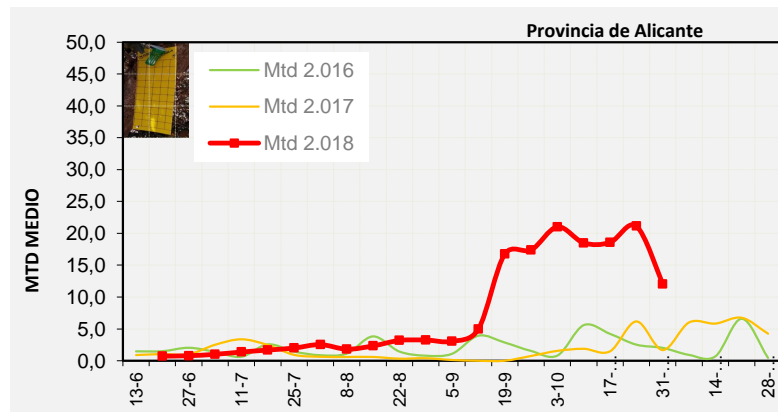

Semana 44 Isomoscas. Niveles poblacionales y tendencia de la población silvestre

Nivel Poblacional Puntos de control *Bactrocera oleae* 2.018

Tendencia Puntos de control *Bactrocera oleae* 2.018

Semana 44 Curva poblacional Comunidad Valenciana

MTD misma semana

2.016 1,79

2.017 4,47

2.018 8,16

% contado última semana: 95,08%

MTD: Moscas/Trampa/Día

Semana 44 Curvas poblacionales provincias

	MTD medio		
	Castellón	Valencia	Alicante
2.016	1,49	1,85	2,03
2.017	5,29	6,40	1,68
2.018	3,12	9,57	12,05

% contado última semana: 92,86%

MTD: Moscas/Trampa/Día

% contado última semana: 95,00%

% contado última semana: 97,50%

Semana 44 BAIX MAESTRAT

Nº Trampas instaladas: 20

% contado última semana: 95,00%

MTD MEDIO