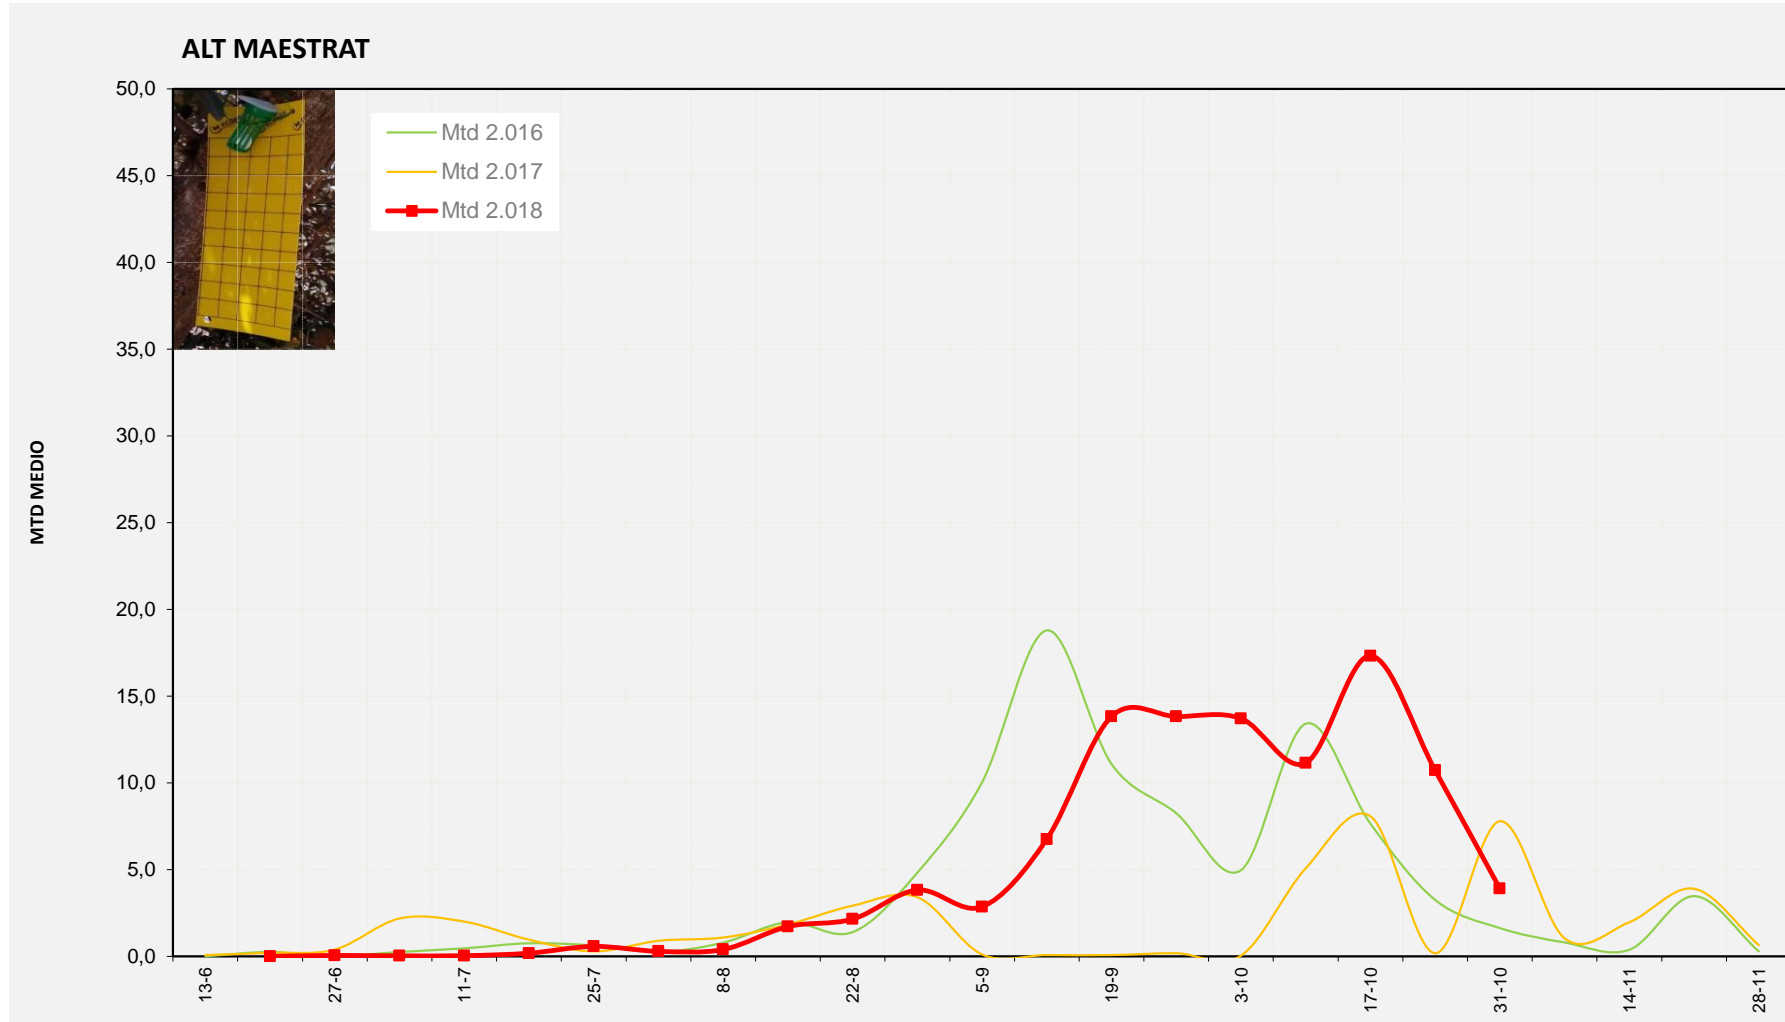

2.016	1,04
2.017	3,27
2.018	2,27

MTD: Moscas/Trampa/Día

Semana 44 ALT MAESTRAT

Nº Trampas instaladas: 4

% contado última semana: 100,00%

MTD MEDIO

2.016	1,63
2.017	7,79
2.018	3,90

MTD: Moscas/Trampa/Día