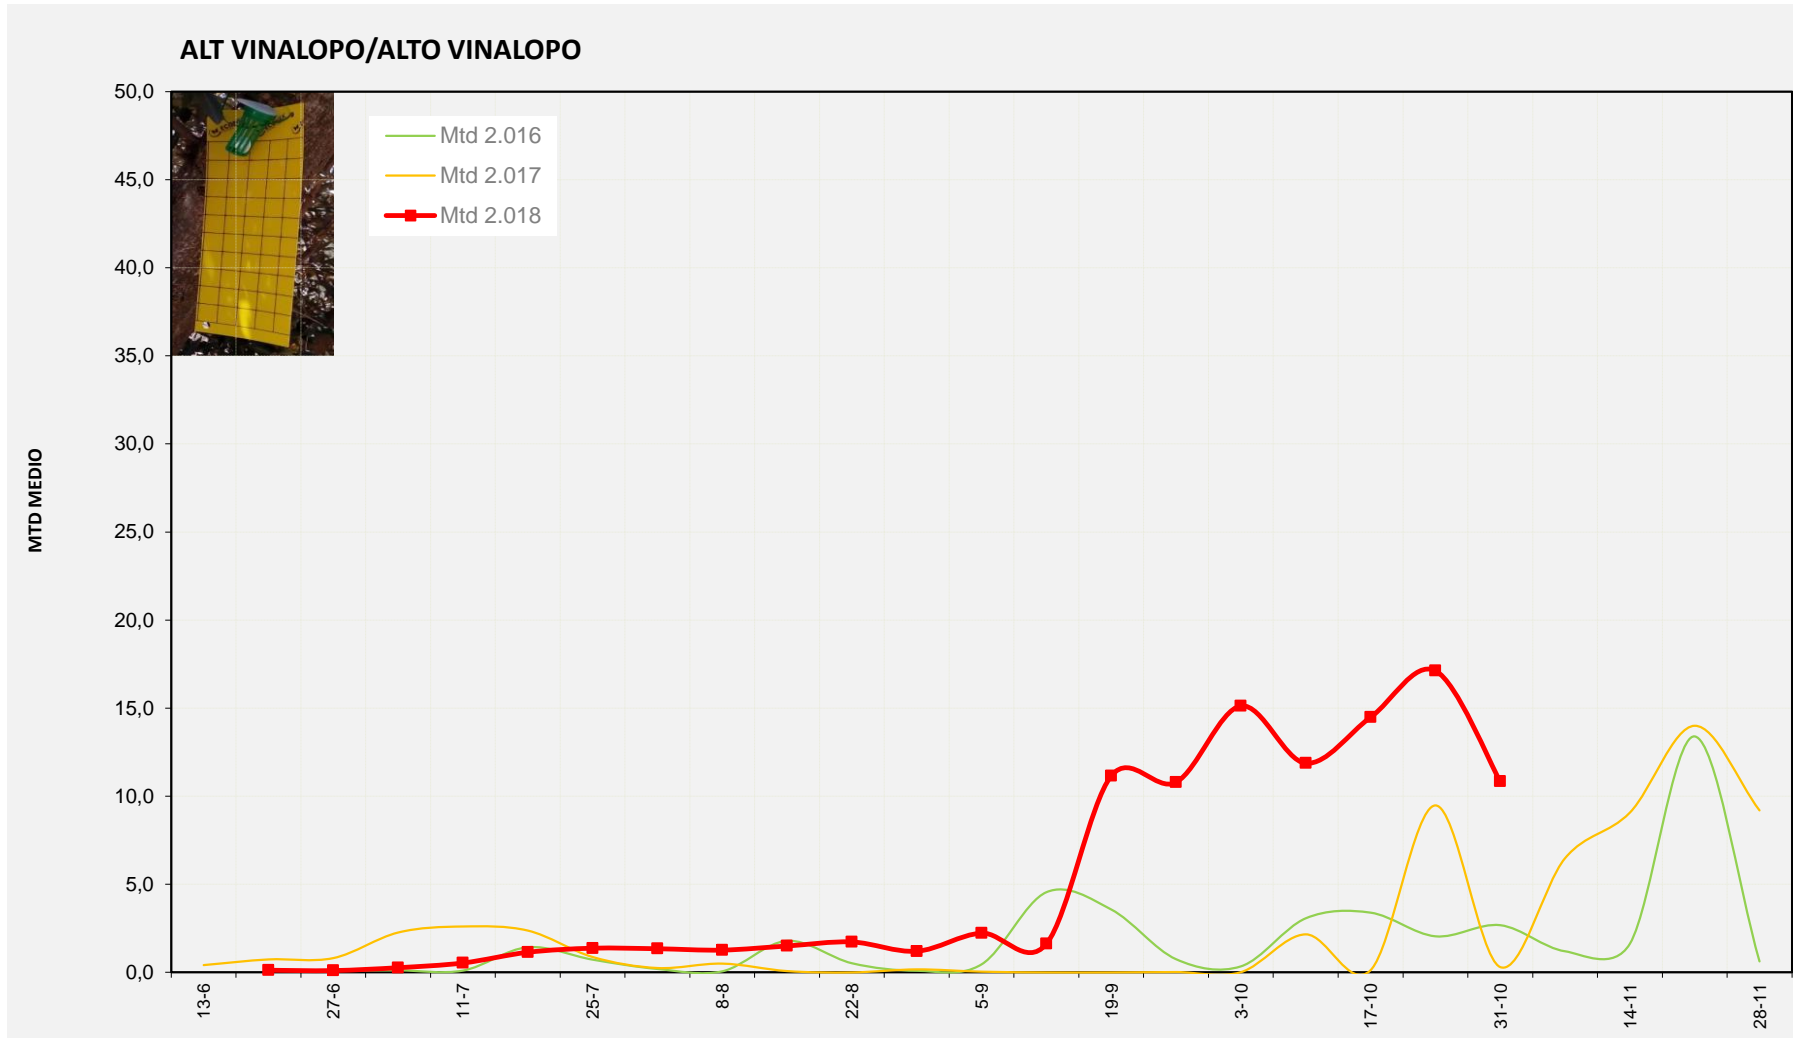

Semana 44 ALT VINALOPO/ALTO VINALOPO

Nº Trampas instaladas: 8

% contado última semana: 100,00%

MTD MEDIO

2.016	2,68
2.017	0,30
2.018	10,84

MTD: Moscas/Trampa/Día