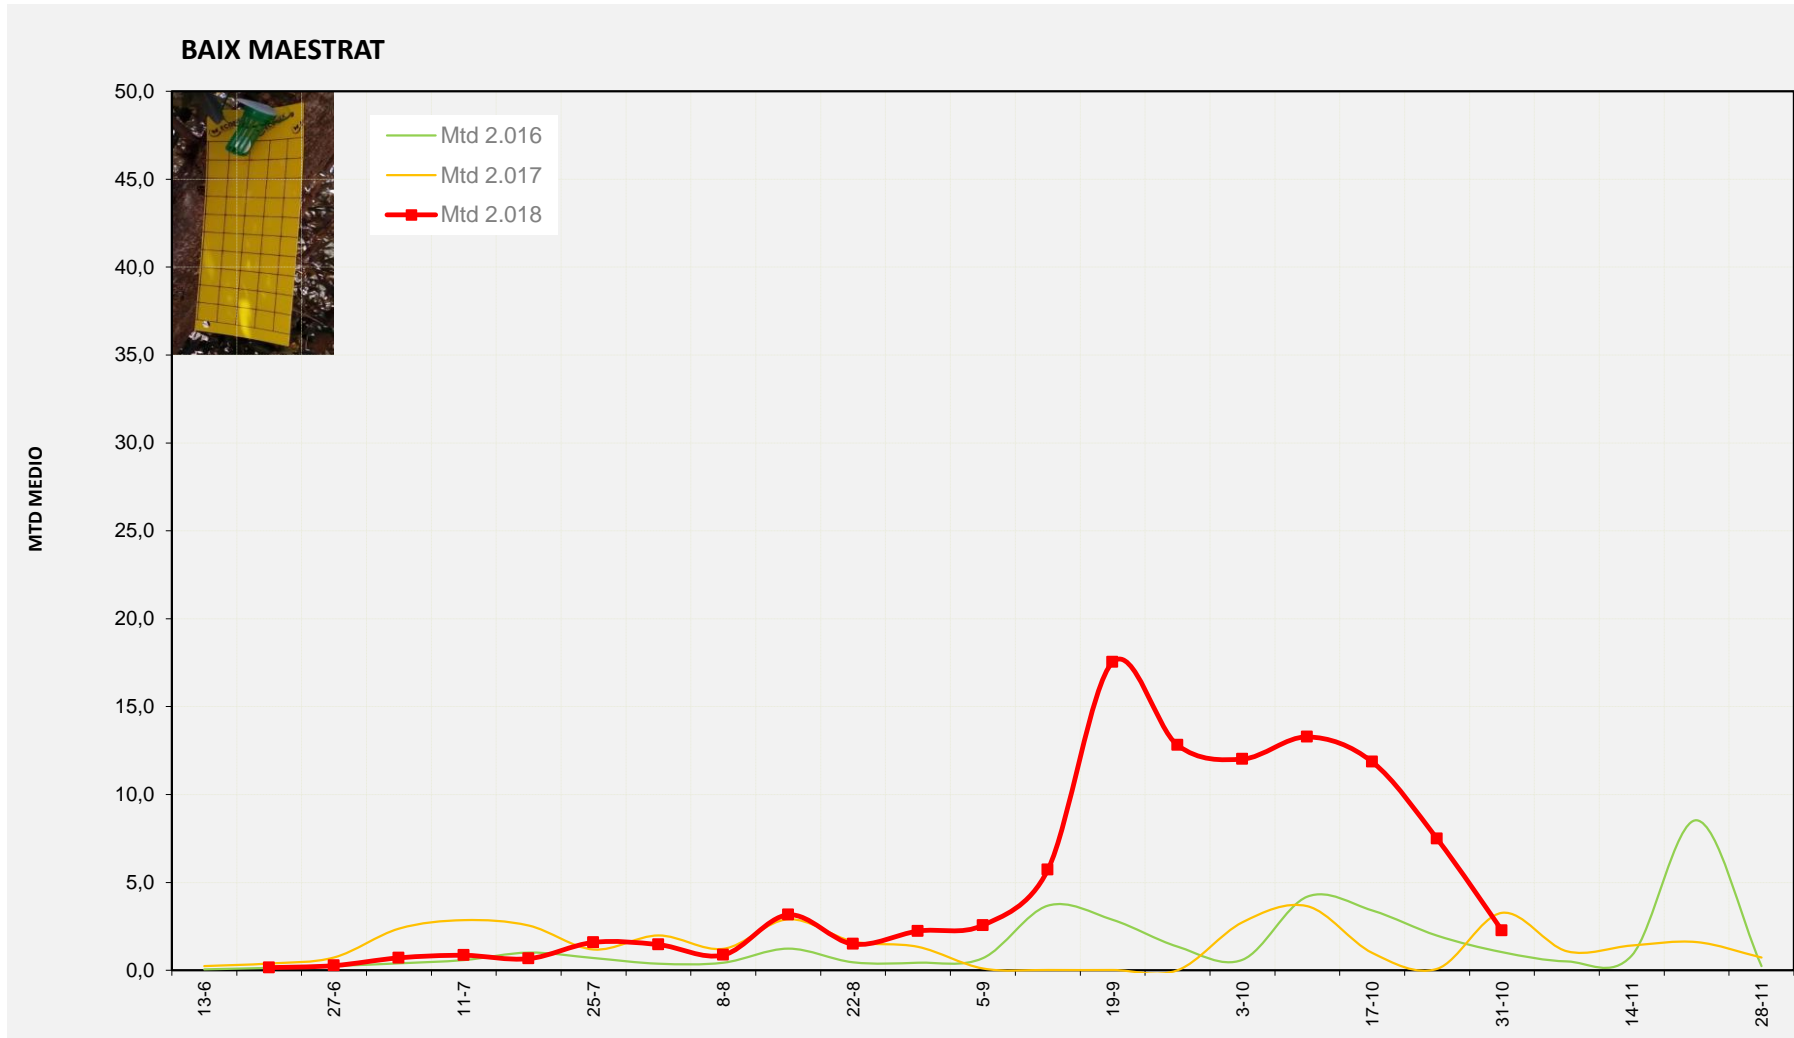

Semana 44 BAIX MAESTRAT

Nº Trampas instaladas: 20

% contado última semana: 95,00%

MTD MEDIO

2.016	1,04
2.017	3,27
2.018	2,27

MTD: Moscas/Trampa/Día