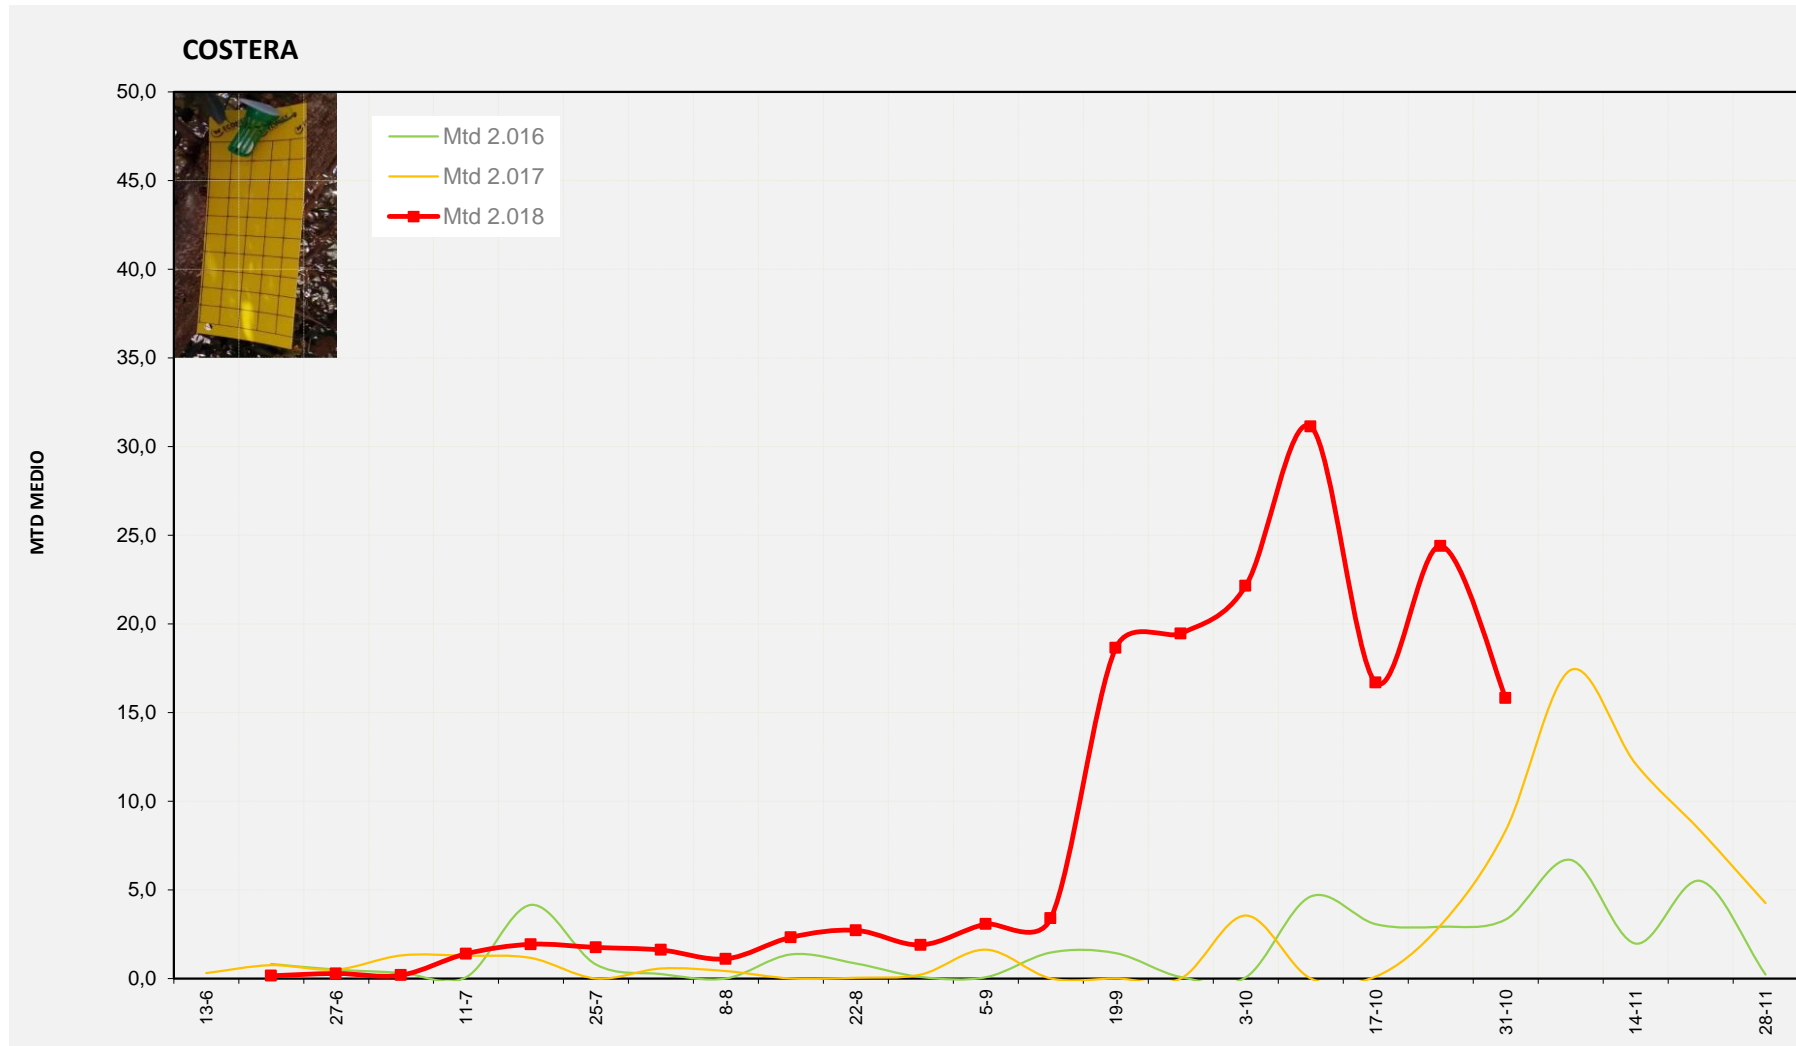

Semana 44 COSTERA

Nº Trampas instaladas: 4

% contado última semana: 100,00%

MTD MEDIO

2.016	3,33
2.017	8,34
2.018	15,82

MTD: Moscas/Trampa/Día