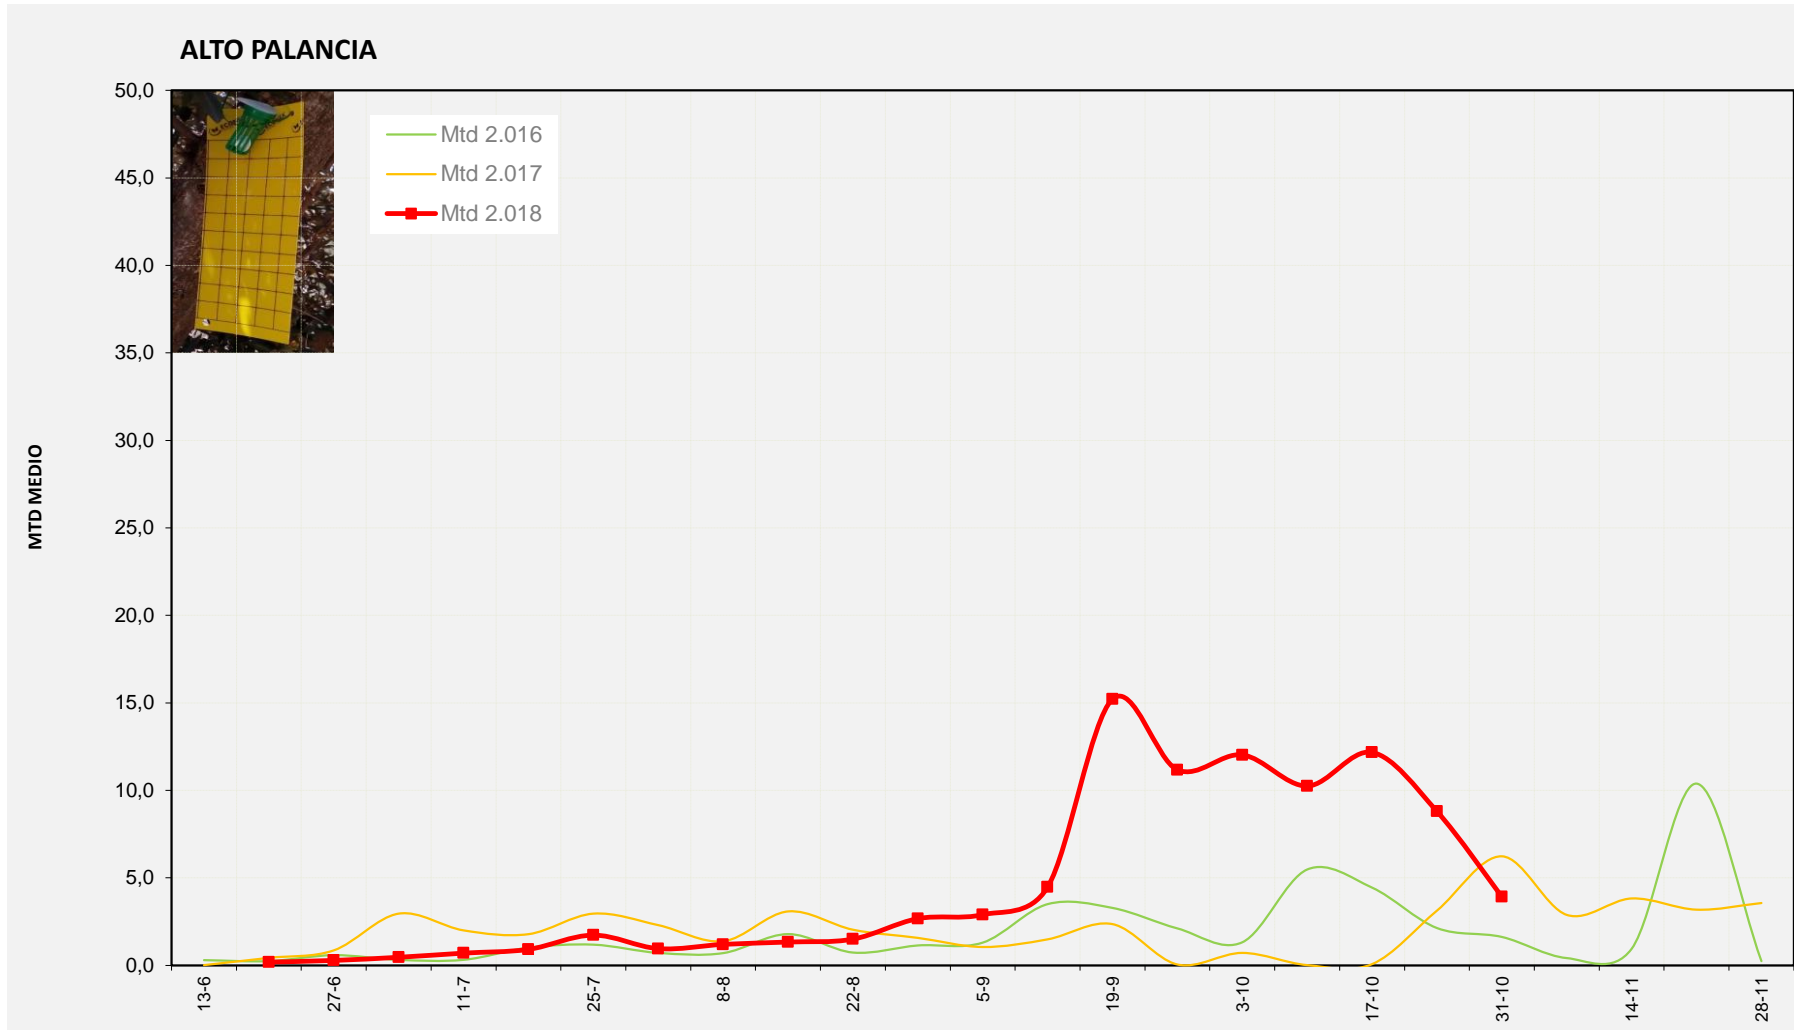

Semana 44 ALTO PALANCIA

Nº Trampas instaladas: 10

% contado última semana: 100,00%

MTD MEDIO

2.016	1,63
2.017	6,23
2.018	3,92

MTD: Moscas/Trampa/Día