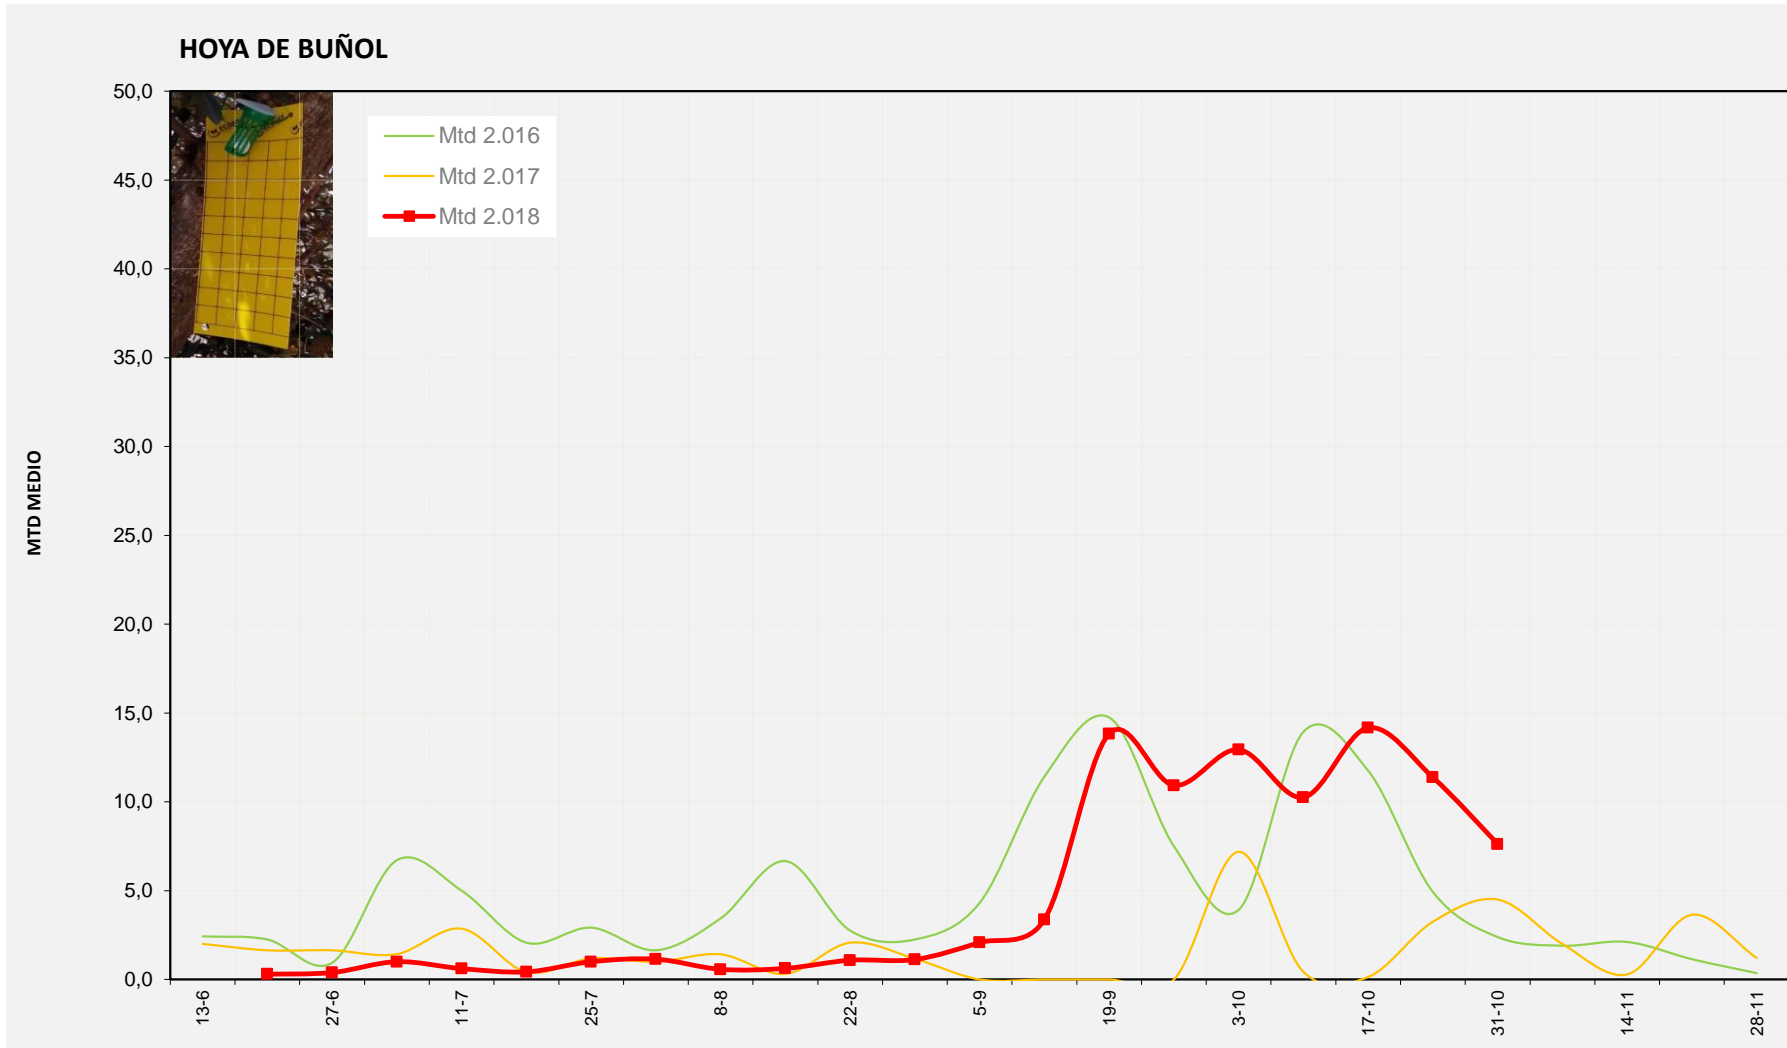

Nº Trampas instaladas: 6

% contado última semana: 100,00%

MTD MEDIO

2.016	3,11
2.017	1,79
2.018	5,96

MTD: Moscas/Trampa/Día

Semana 44 HOYA DE BUÑOL

Nº Trampas instaladas: 2

% contado última semana: 100,00%

MTD MEDIO

2.016	2,39
2.017	4,50
2.018	7,63

MTD: Moscas/Trampa/Día

Semana 44 RIBERA ALTA

Nº Trampas instaladas: 2

% contado última semana: 100,00%

MTD MEDIO

2.016	0,89
2.017	1,57
2.018	8,50