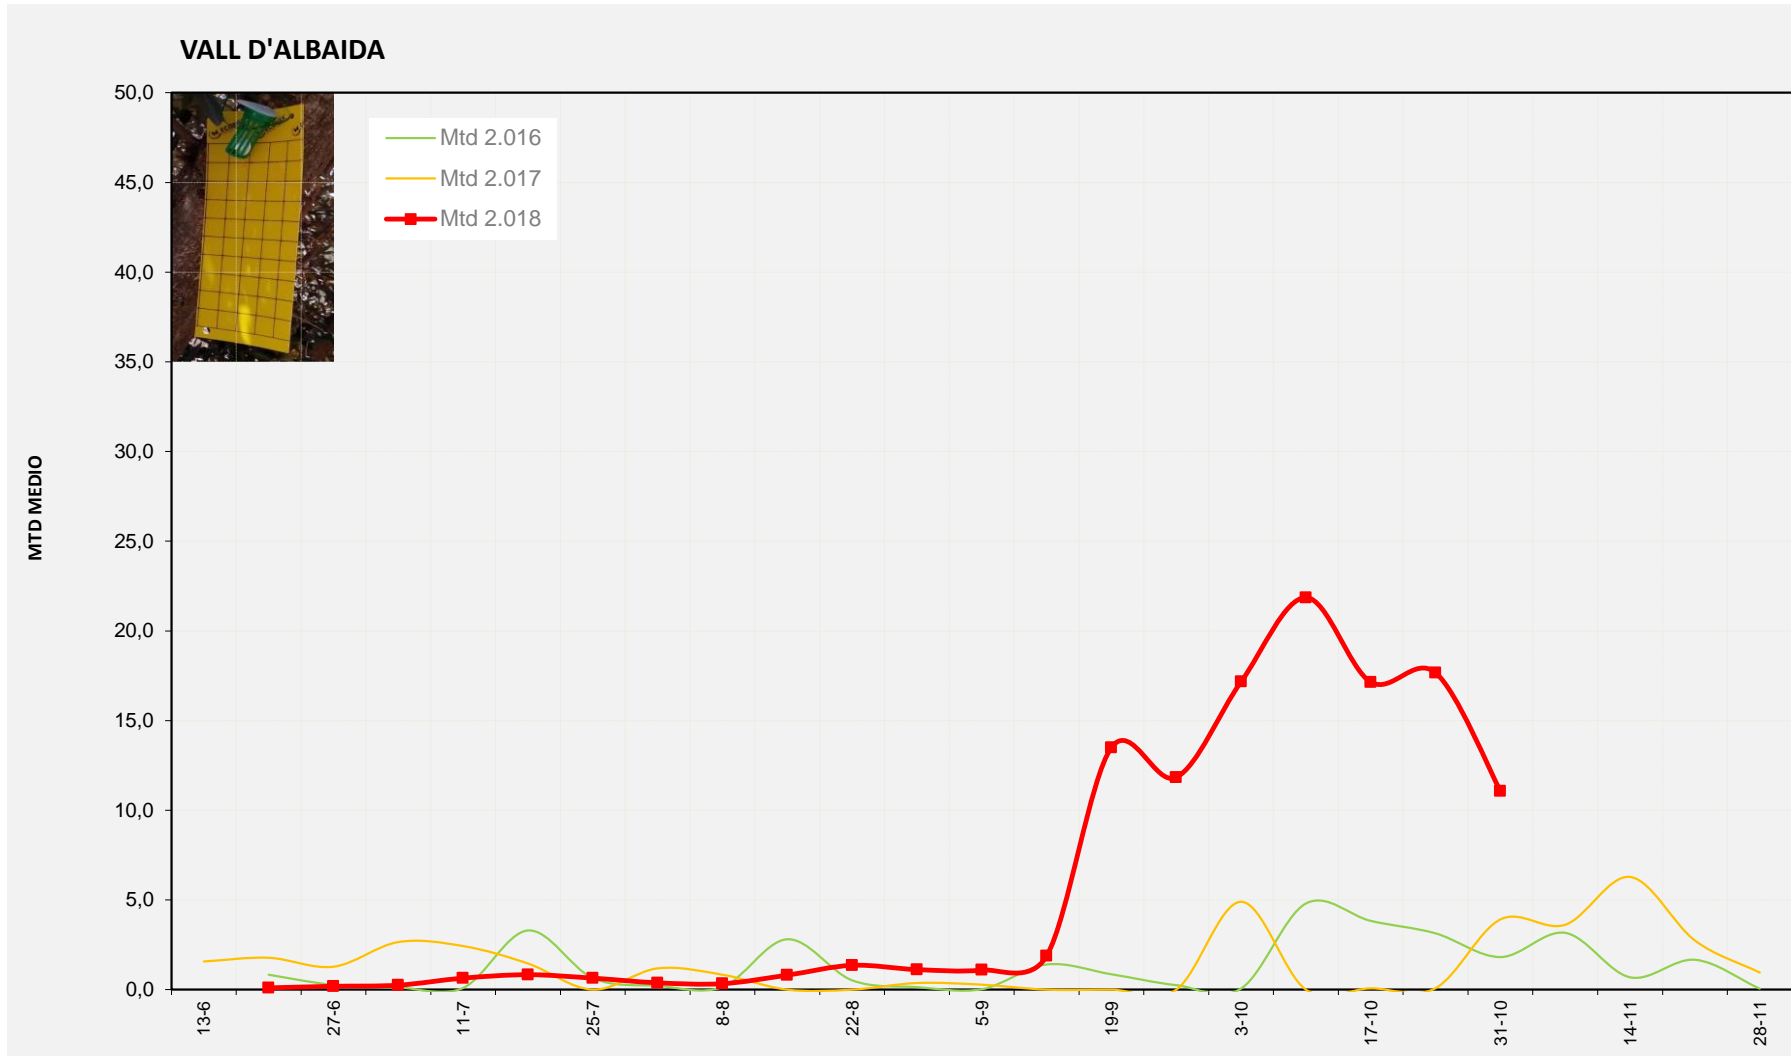

MTD MEDIO

2.016	3,33
2.017	8,34
2.018	15,82

MTD: Moscas/Trampa/Día

Semana 44 VALL D'ALBAIDA

Nº Trampas instaladas: 6
 % contado última semana: 83,33%

MTD MEDIO	
2.016	1,82
2.017	3,92
2.018	11,07

MTD: Moscas/Trampa/Día