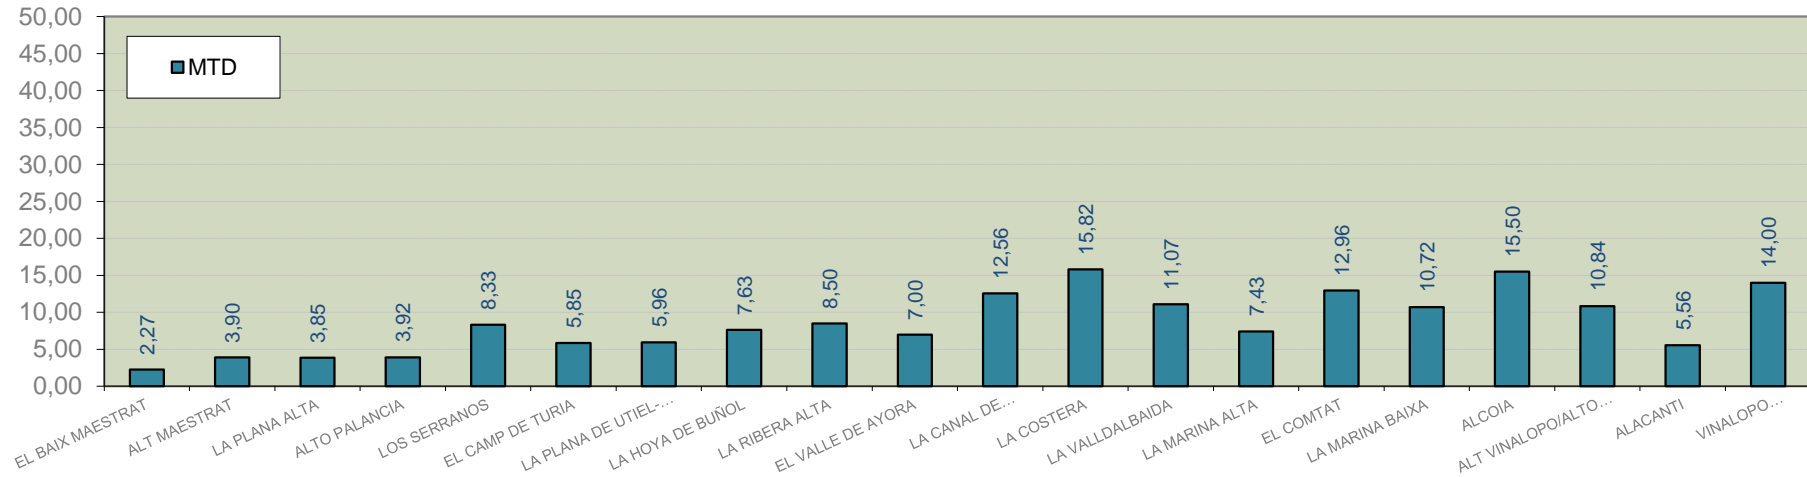

ALICANTE

MARINA ALTA
EL COMTAT
MARINA BAIXA
ALCOIA
ALT VINALOPO/ALTO VINALOPO
ALACANTI
VINALOPO MITJA/VINALOPO MEDIO

Semana 44 Resumen por zonas

MTD: Moscas/Trampa/Día

MTD BACTROCERA OLEAE

% TRAMPAS REVISADAS

Semana 44 Isomoscas. Niveles poblacionales y tendencia de la población silvestre

Nivel Poblacional Puntos de control *Bactrocera oleae* 2.018

Tendencia Puntos de control *Bactrocera oleae* 2.018

Semana 44 Curva poblacional Comunidad Valenciana