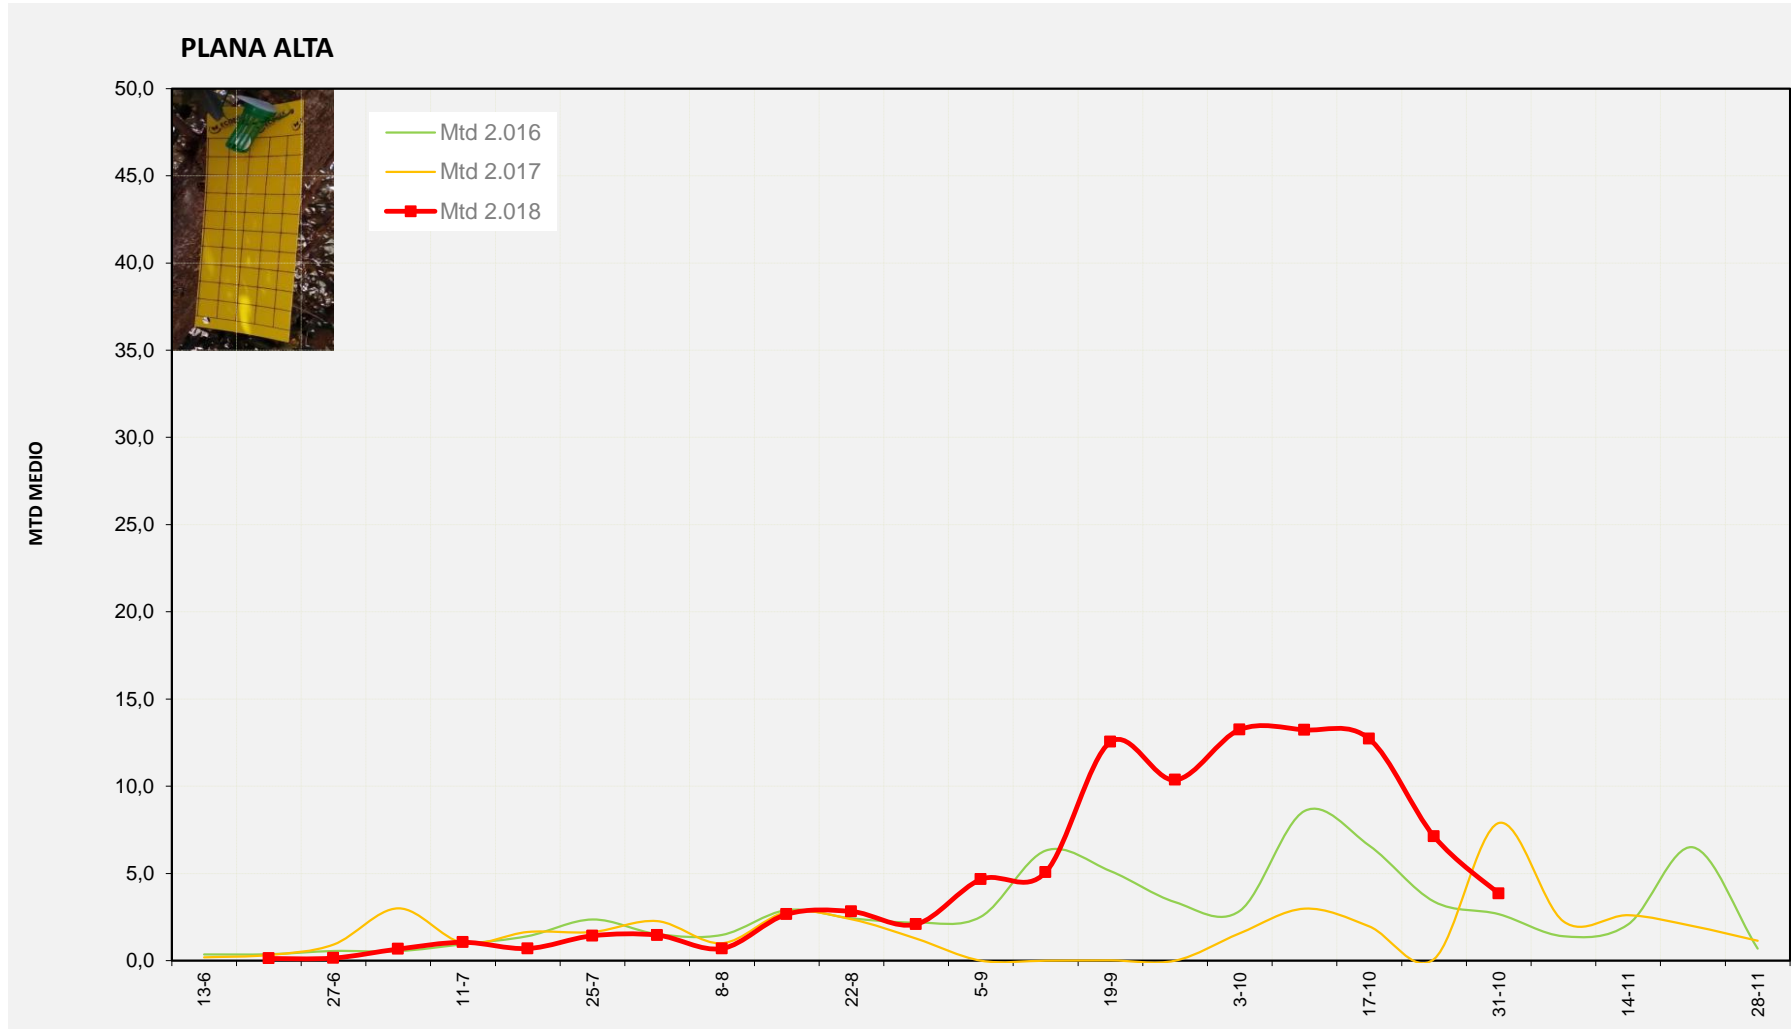

Semana 44 PLANA ALTA

Nº Trampas instaladas: 8

% contado última semana: 75,00%

MTD MEDIO

2.016	2,67
2.017	7,89
2.018	3,85

MTD: Moscas/Trampa/Día

Semana 44 ALTO PALANCIA

Nº Trampas instaladas: 10

% contado última semana: 100,00%

MTD MEDIO

2.016	1,63
2.017	6,23
2.018	3,92

MTD: Moscas/Trampa/Día

Semana 44 LOS SERRANOS

Nº Trampas instaladas: 4
 % contado última semana: 100,00%

MTD MEDIO	
2.016	3,47
2.017	5,71
2.018	8,33