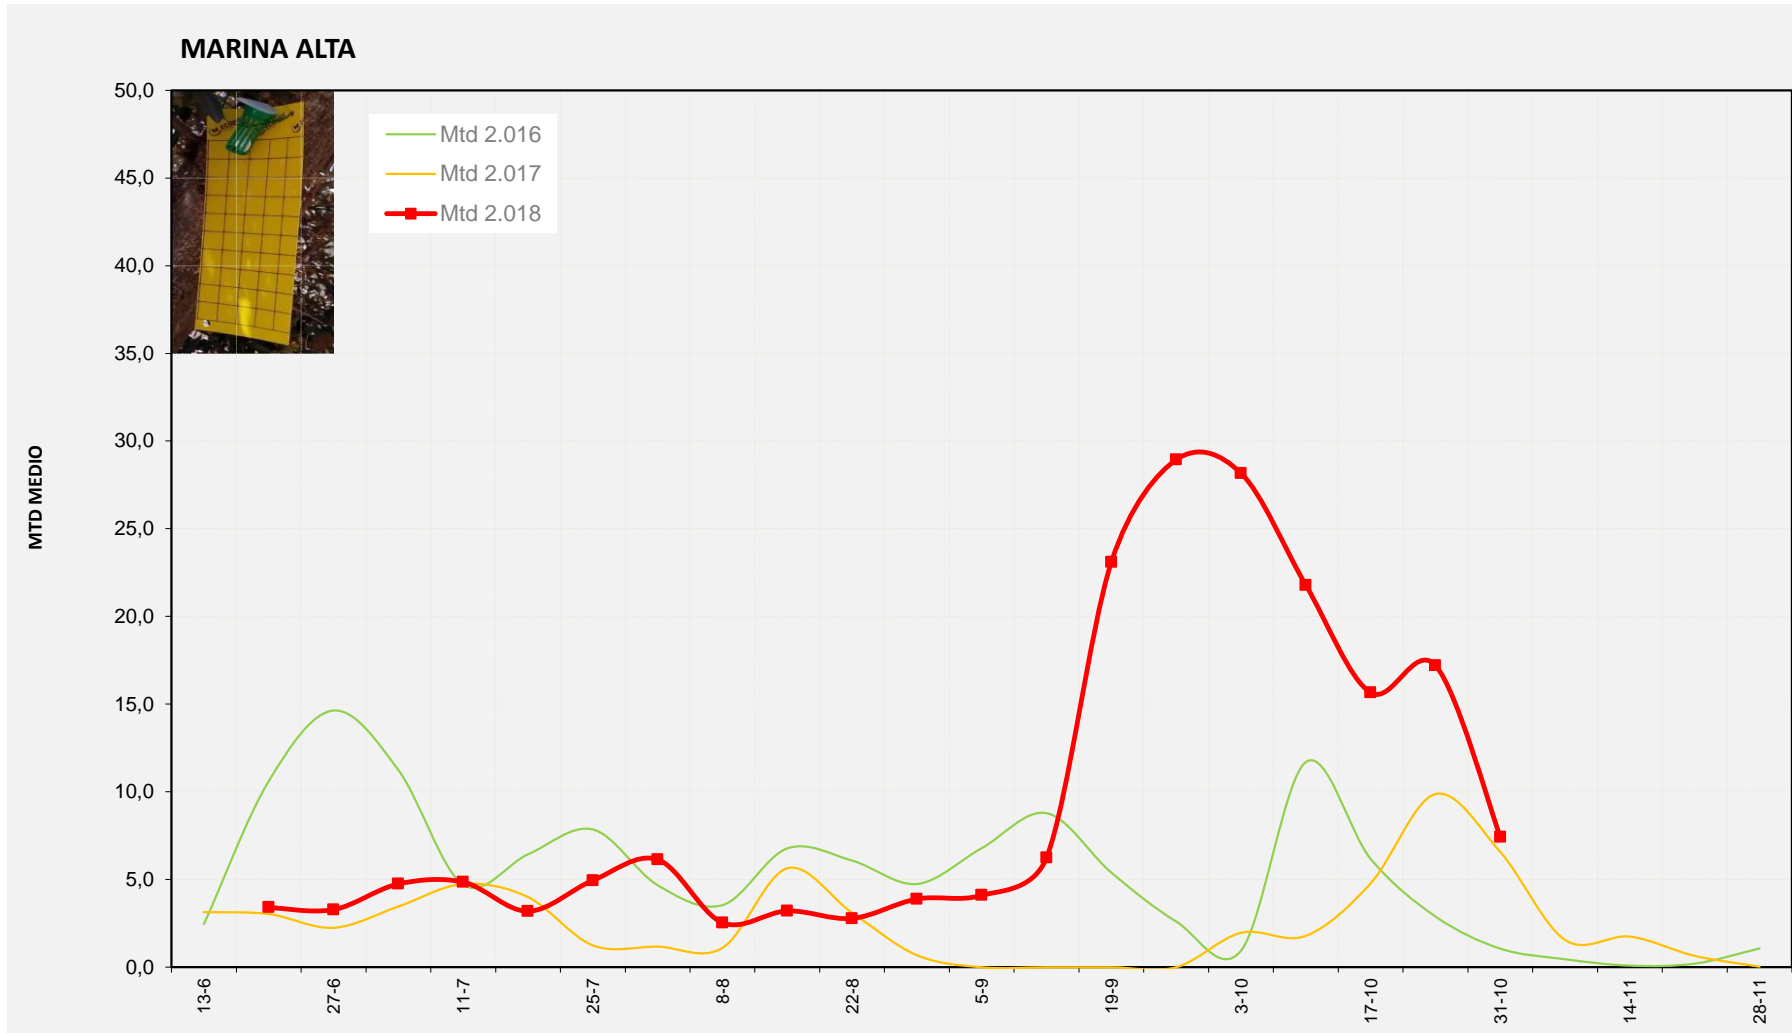

Semana 44 MARINA ALTA

Nº Trampas instaladas: 4
% contado última semana: 100,00%

<u>MTD MEDIO</u>	
2.016	1,06
2.017	6,57
2.018	7,43

MTD: Moscas/Trampa/Día