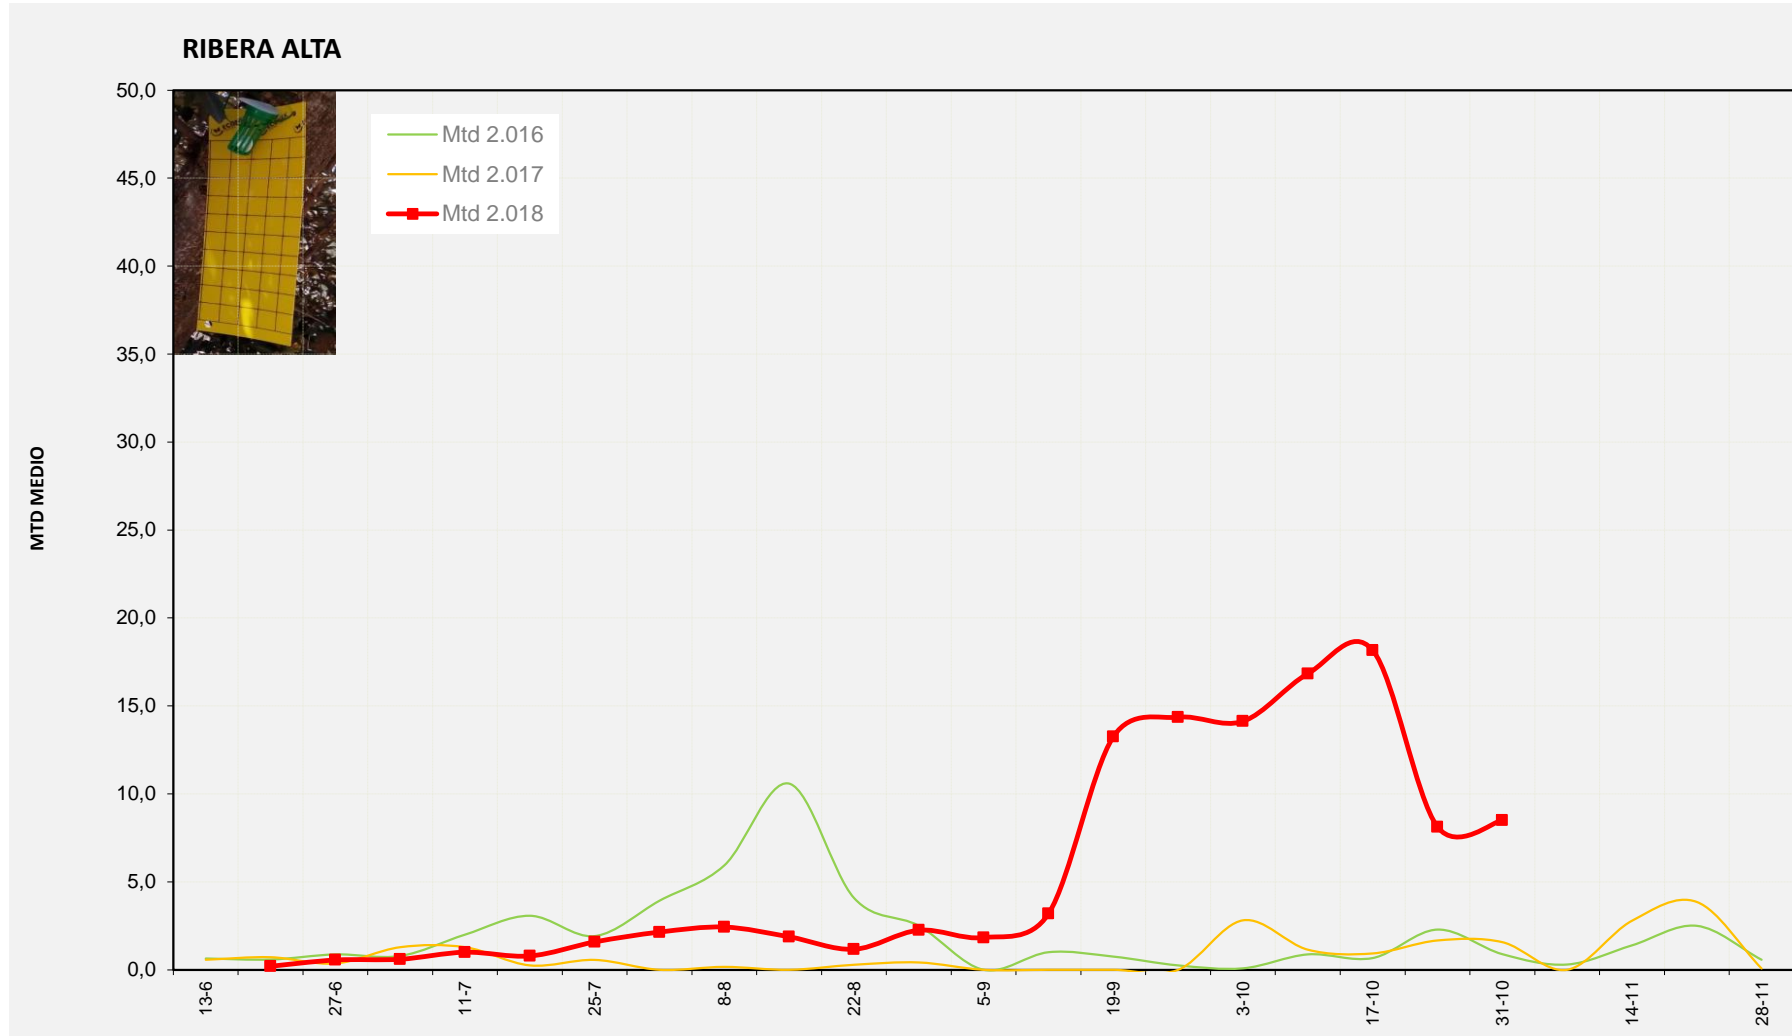

Semana 44 RIBERA ALTA

Nº Trampas instaladas: 2

% contado última semana: 100,00%

MTD MEDIO

2.016	0,89
2.017	1,57
2.018	8,50

MTD: Moscas/Trampa/Día