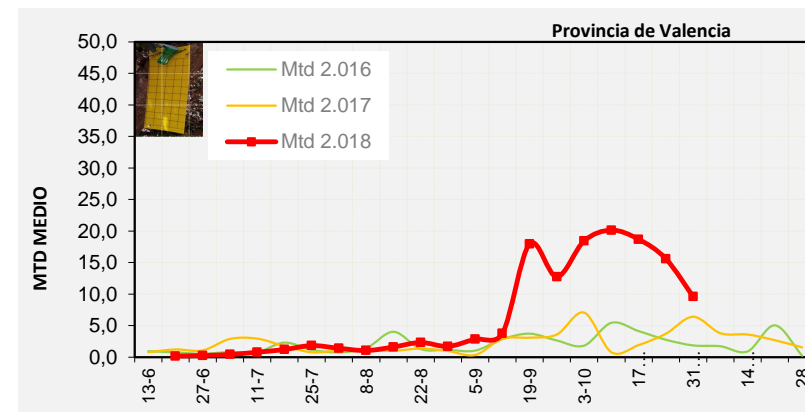

Semana 44 Isomoscas. Niveles poblacionales y tendencia de la población silvestre

Nivel Poblacional Puntos de control *Bactrocera oleae* 2.018

Tendencia Puntos de control *Bactrocera oleae* 2.018

Semana 44 Curva poblacional Comunidad Valenciana

MTD misma semana

2.016 1,79

2.017 4,47

2.018 8,16

% contado última semana: 95,08%

MTD: Moscas/Trampa/Día

Semana 44 Curvas poblacionales provincias

	MTD medio		
	Castellón	Valencia	Alicante
2.016	1,49	1,85	2,03
2.017	5,29	6,40	1,68
2.018	3,12	9,57	12,05

% contado última semana: 92,86%

MTD: Moscas/Trampa/Día

% contado última semana: 95,00%

% contado última semana: 97,50%

Semana 44 BAIX MAESTRAT

Nº Trampas instaladas: 20

% contado última semana: 95,00%

MTD MEDIO