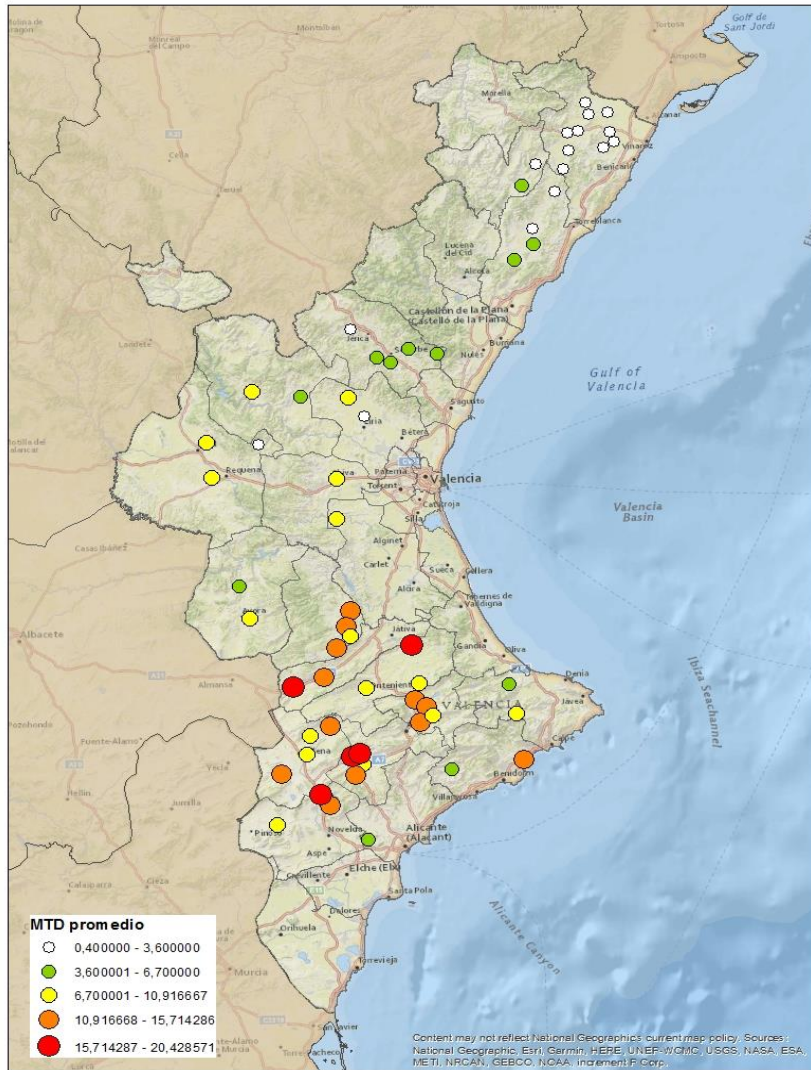

Mosca del olivo (*Bactrocera oleae*)

Informe de la situació de la plaga en camp
Campaña 2.018

Semana 44 : 29 Octubre - 04 Noviembre

Índice

Plano de densidad poblacional

Niveles poblacionales en la Comunidad Valenciana

Niveles poblacionales por provincia

Niveles poblacionales por comarca

CASTELLÓN

BAIX MAESTRAT
ALT MAESTRAT
PLANA ALTA
ALTO PALANCIA

VALENCIA

LOS SERRANOS
CAMP DE TURIA
PLANA DE UTIEL-REQUENA
HOYA DE BUÑOL
RIBERA ALTA
VALLE DE AYORA
CANAL DE NAVARRÉS
COSTERA
LA VALL D'ALBAIDA

ALICANTE

MARINA ALTA
EL COMTAT
MARINA BAIXA
ALCOIA
ALT VINALOPO/ALTO VINALOPO
ALACANTI
VINALOPO MITJA/VINALOPO MEDIO

Semana 44 Resumen por zonas

MTD: Moscas/Trampa/Día

MTD BACTROCERA OLEAE

% TRAMPAS REVISADAS

Semana 44 Isomoscas. Niveles poblacionales y tendencia de la población silvestre

Nivel Poblacional Puntos de control *Bactrocera oleae* 2.018

Tendencia Puntos de control *Bactrocera oleae* 2.018

Semana 44 Curva poblacional Comunidad Valenciana