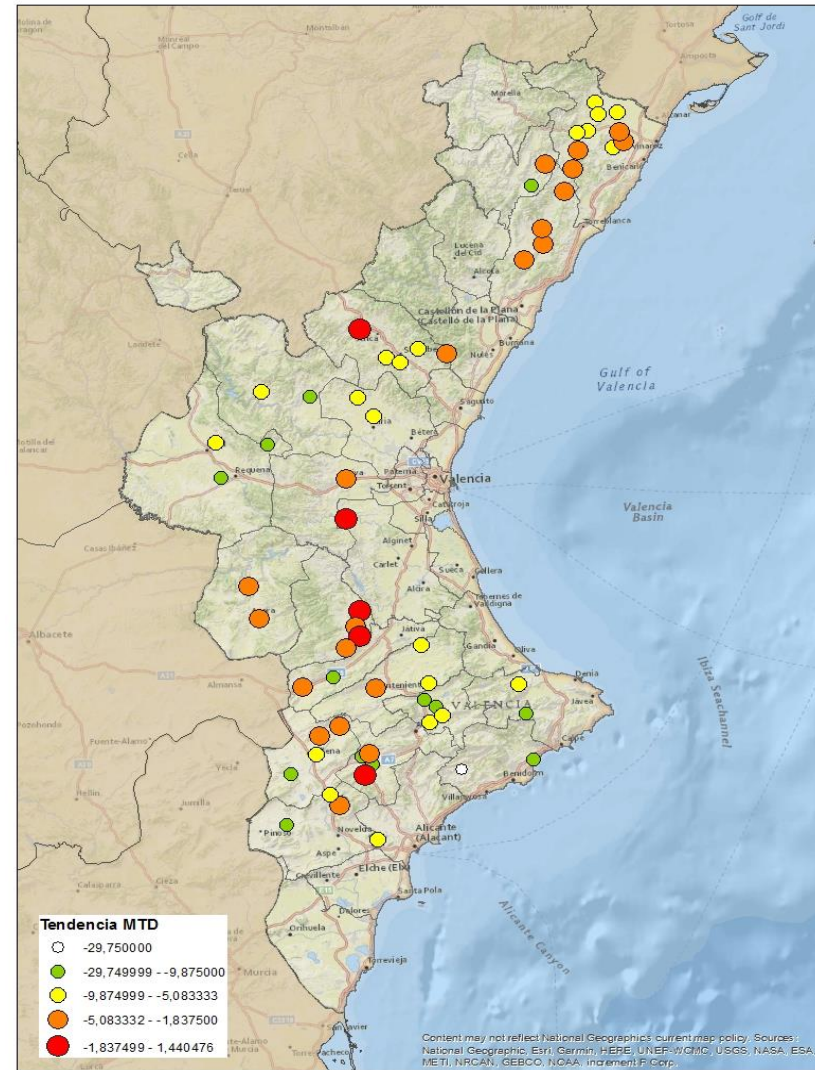

Niveles poblacionales por provincia

Niveles poblacionales por comarca

CASTELLÓN

BAIX MAESTRAT
ALT MAESTRAT
PLANA ALTA
ALTO PALANCIA

VALENCIA

LOS SERRANOS
CAMP DE TURIA
PLANA DE UTIEL-REQUENA
HOYA DE BUÑOL
RIBERA ALTA
VALLE DE AYORA
CANAL DE NAVARRÉS
COSTERA
LA VALL D'ALBAIDA

ALICANTE

MARINA ALTA
EL COMTAT
MARINA BAIXA
ALCOIA
ALT VINALOPO/ALTO VINALOPO
ALACANTI
VINALOPO MITJA/VINALOPO MEDIO

Semana 44 Resumen por zonas

MTD: Moscas/Trampa/Día

MTD BACTROCERA OLEAE

% TRAMPAS REVISADAS

Semana 44 Isomoscas. Niveles poblacionales y tendencia de la población silvestre

Nivel Poblacional Puntos de control *Bactrocera oleae* 2.018

Tendencia Puntos de control *Bactrocera oleae* 2.018

Semana 44 Curva poblacional Comunidad Valenciana