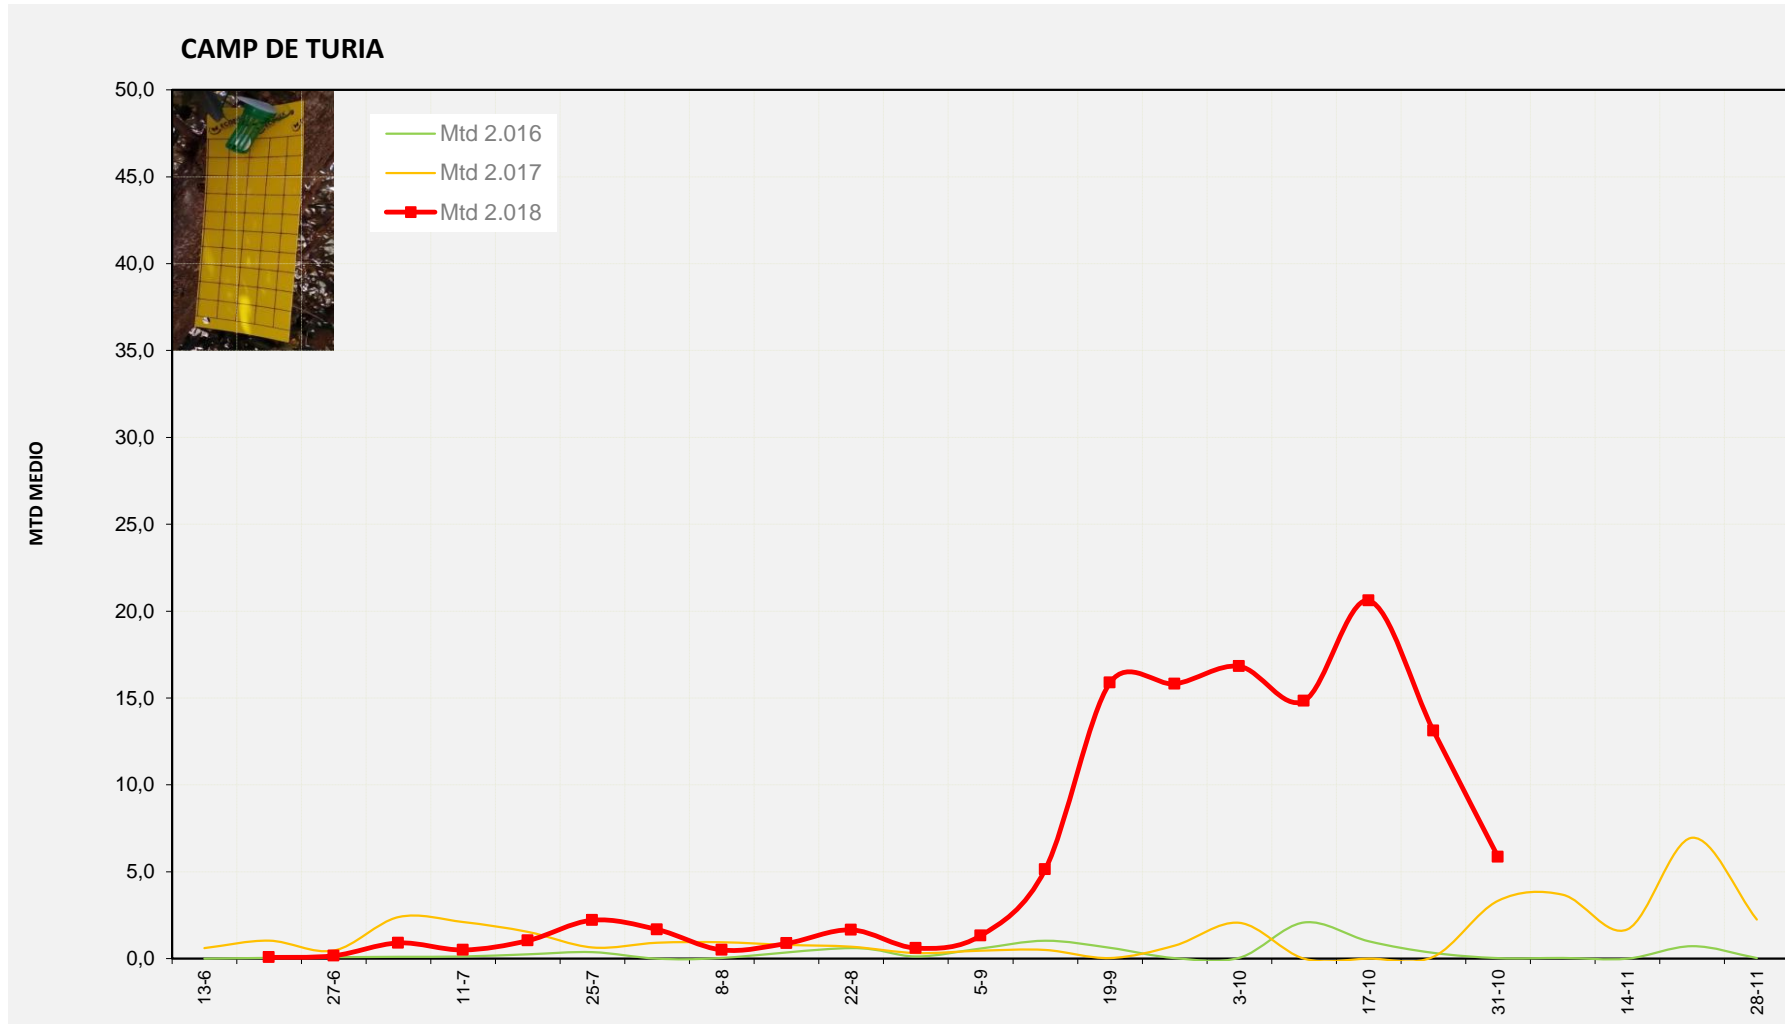

MTD: Moscas/Trampa/Día

Semana 44 CAMP DE TURIA

Nº Trampas instaladas: 4

% contado última semana: 100,00%

MTD MEDIO

2.016	0,03
2.017	3,33
2.018	5,85

MTD: Moscas/Trampa/Día

Semana 44 PLANA DE UTIEL-REQUENA