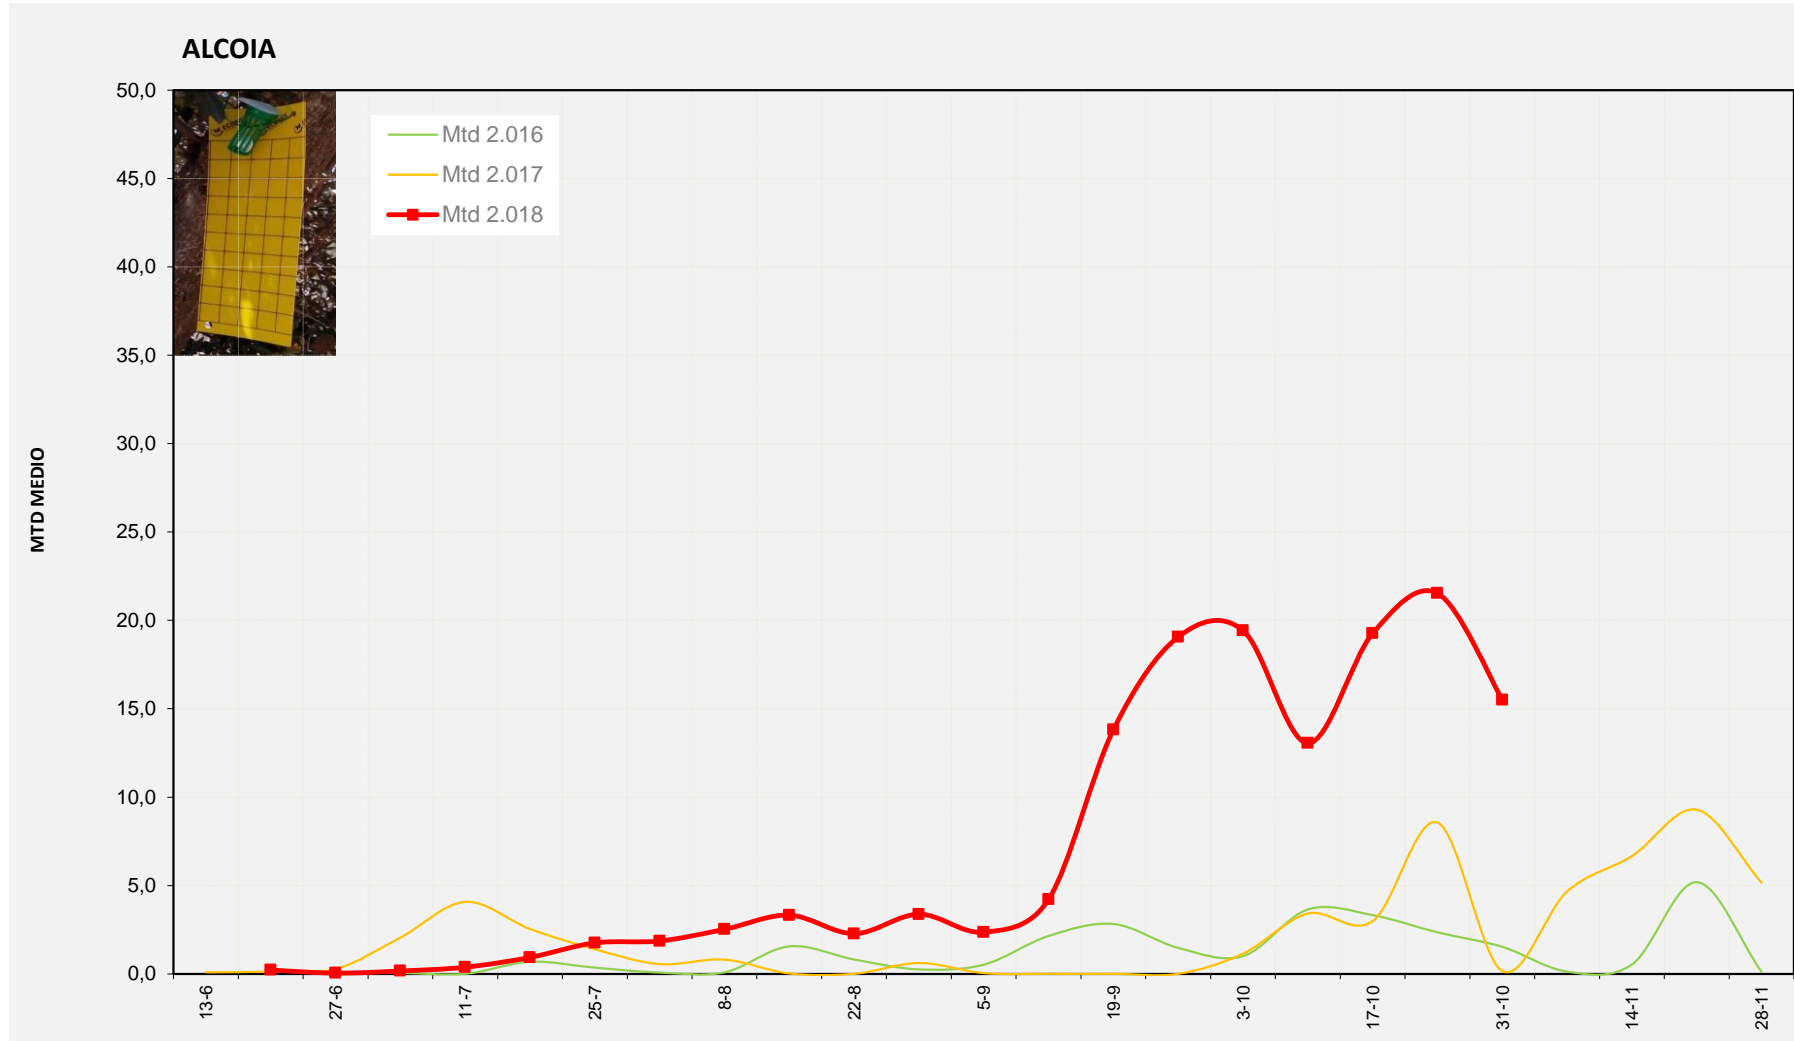

Semana 44

ALCOIA

Nº Trampas instaladas: 8

% contado última semana: 87,50%

MTD MEDIO

2.016	1,53
2.017	0,16
2.018	15,50

MTD: Moscas/Trampa/Día

Semana 44 ALT VINALOPO/ALTO VINALOPO