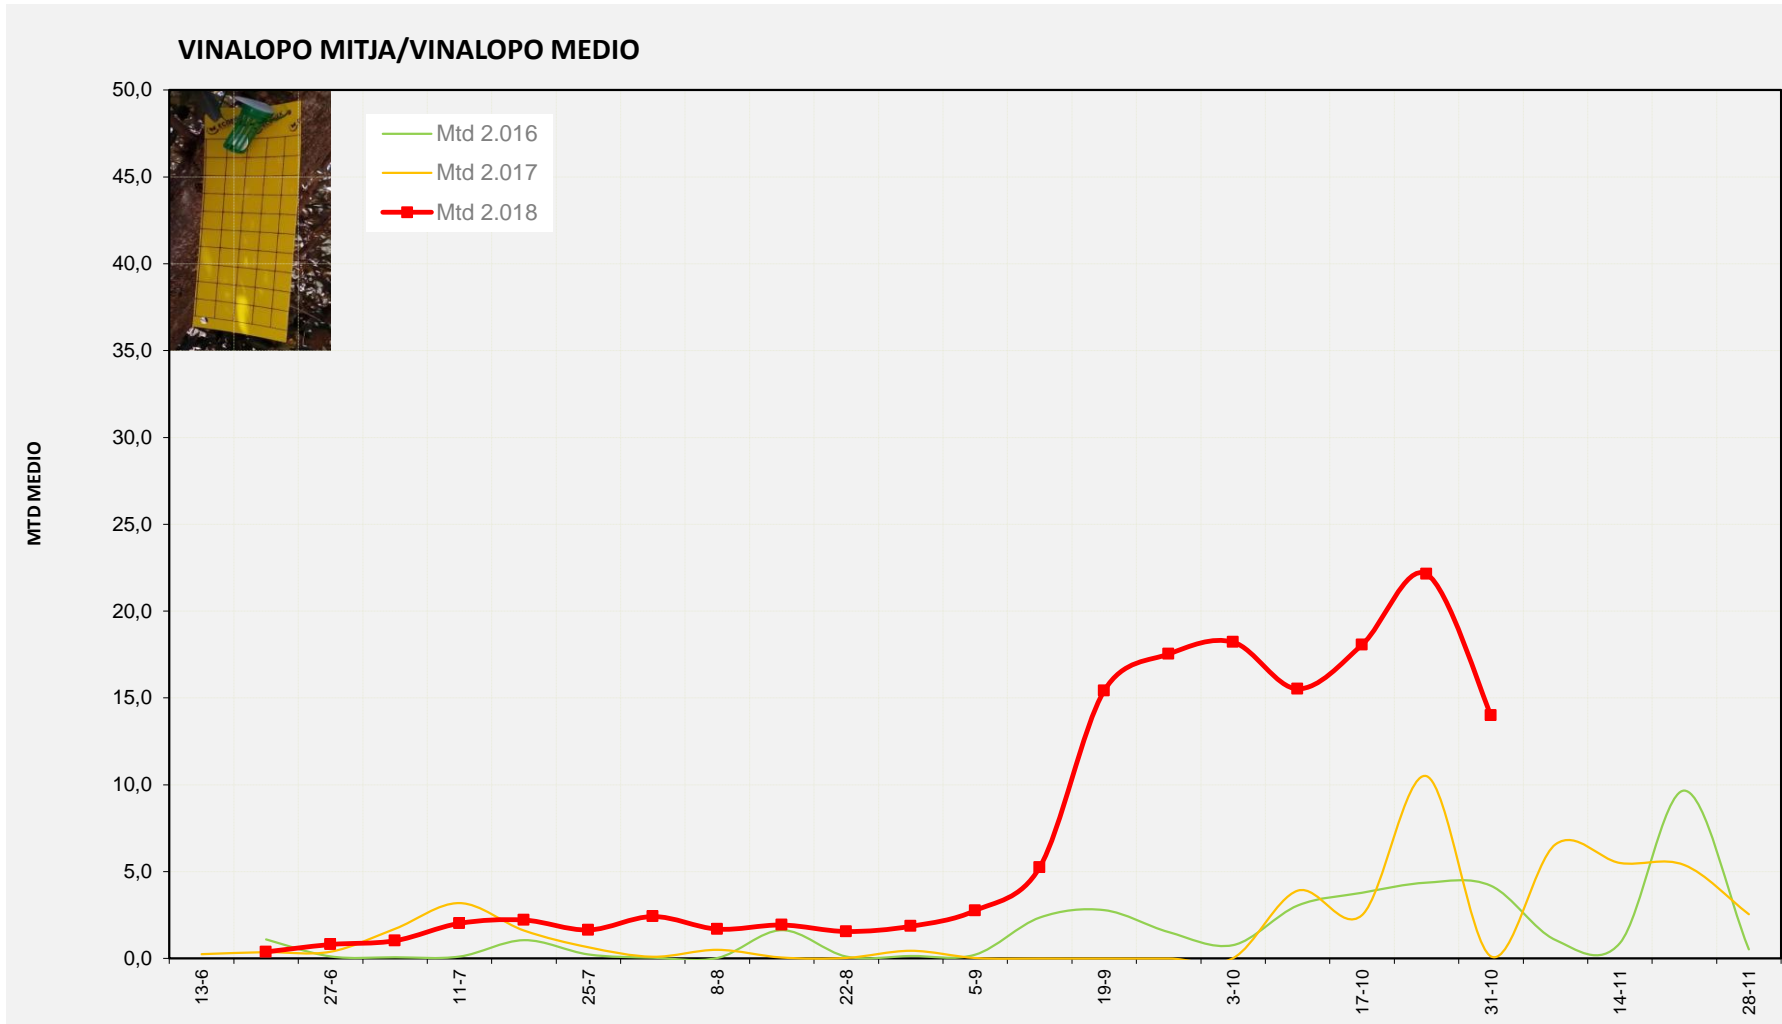

Semana 44 VINALOPO MITJA/VINALOPO MEDIO

Nº Trampas instaladas: 6
% contado última semana: 100,00%

MTD MEDIO	
2.016	4,19
2.017	0,12
2.018	14,00

MTD: Moscas/Trampa/Día