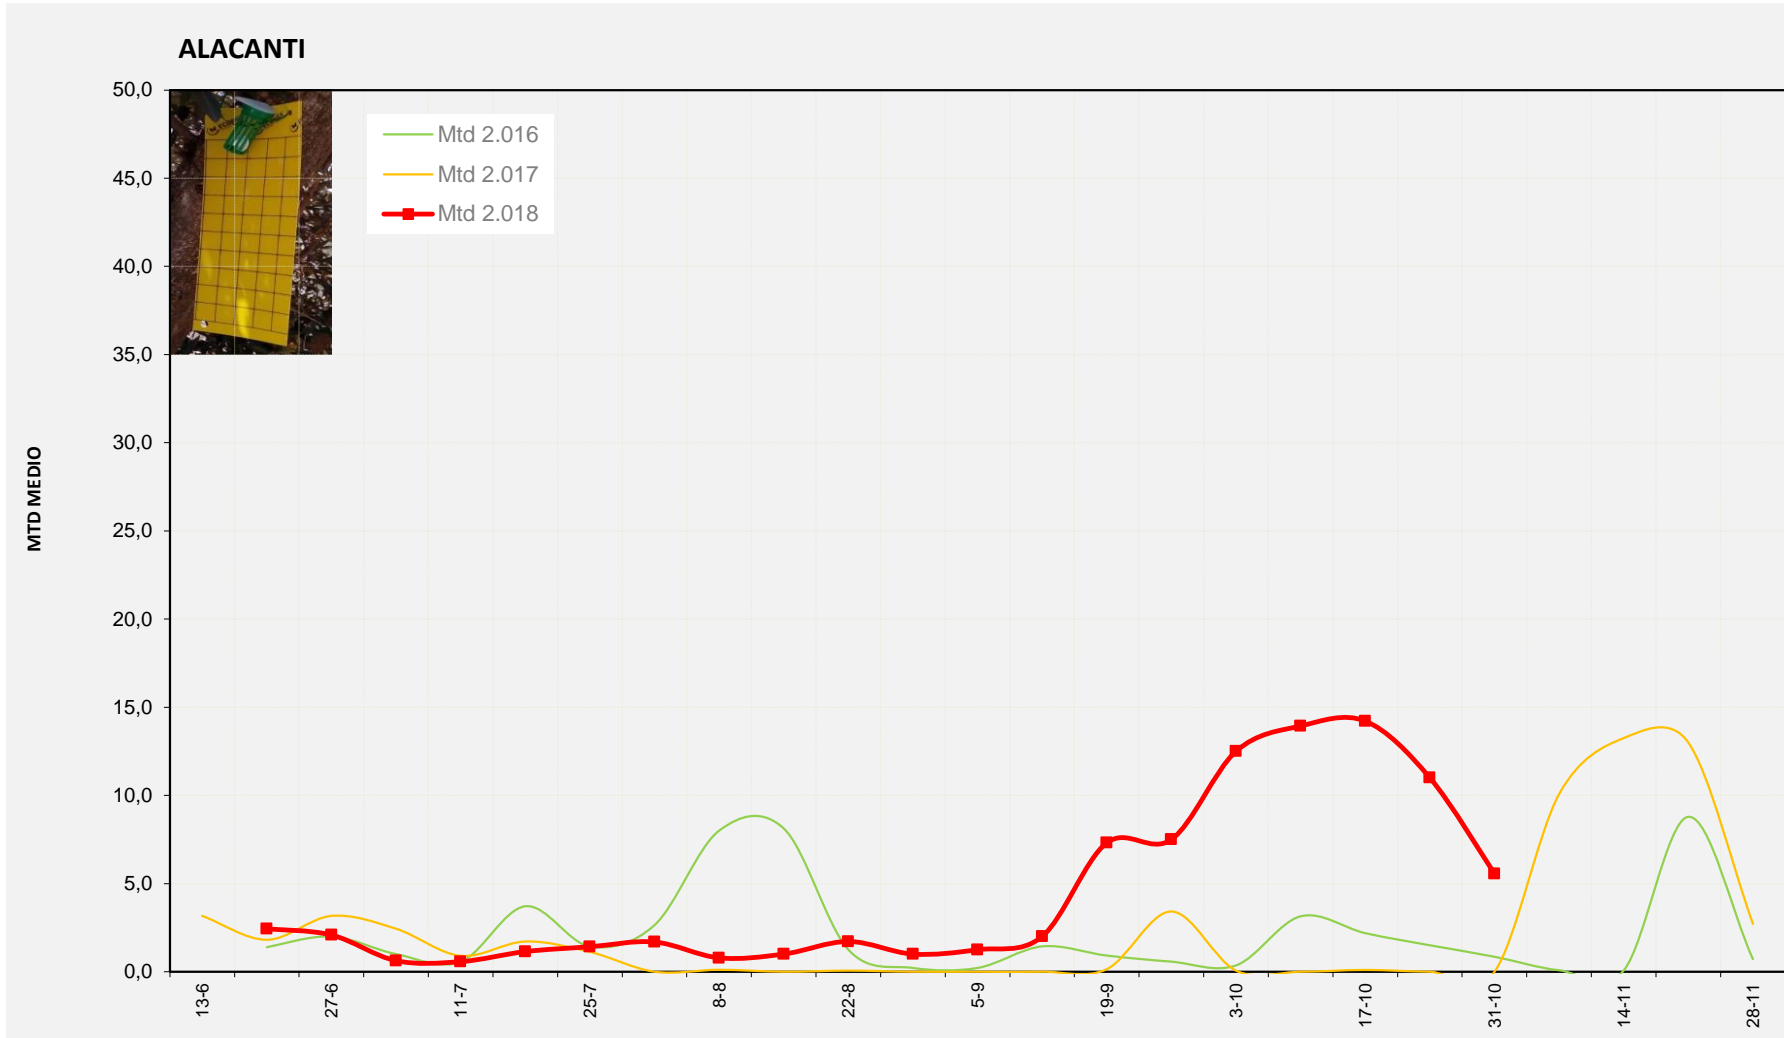

Nº Trampas instaladas: 8

% contado última semana: 100,00%

MTD MEDIO

2.016	2,68
2.017	0,30
2.018	10,84

MTD: Moscas/Trampa/Día

Semana 44 ALACANTI

Nº Trampas instaladas: 2

% contado última semana: 100,00%

MTD MEDIO

2.016	0,85
2.017	0,00
2.018	5,56

MTD: Moscas/Trampa/Día

Semana 44 VINALOPO MITJA/VINALOPO MEDIO

Nº Trampas instaladas: 6
 % contado última semana: 100,00%

MTD MEDIO	
2.016	4,19
2.017	0,12
2.018	14,00