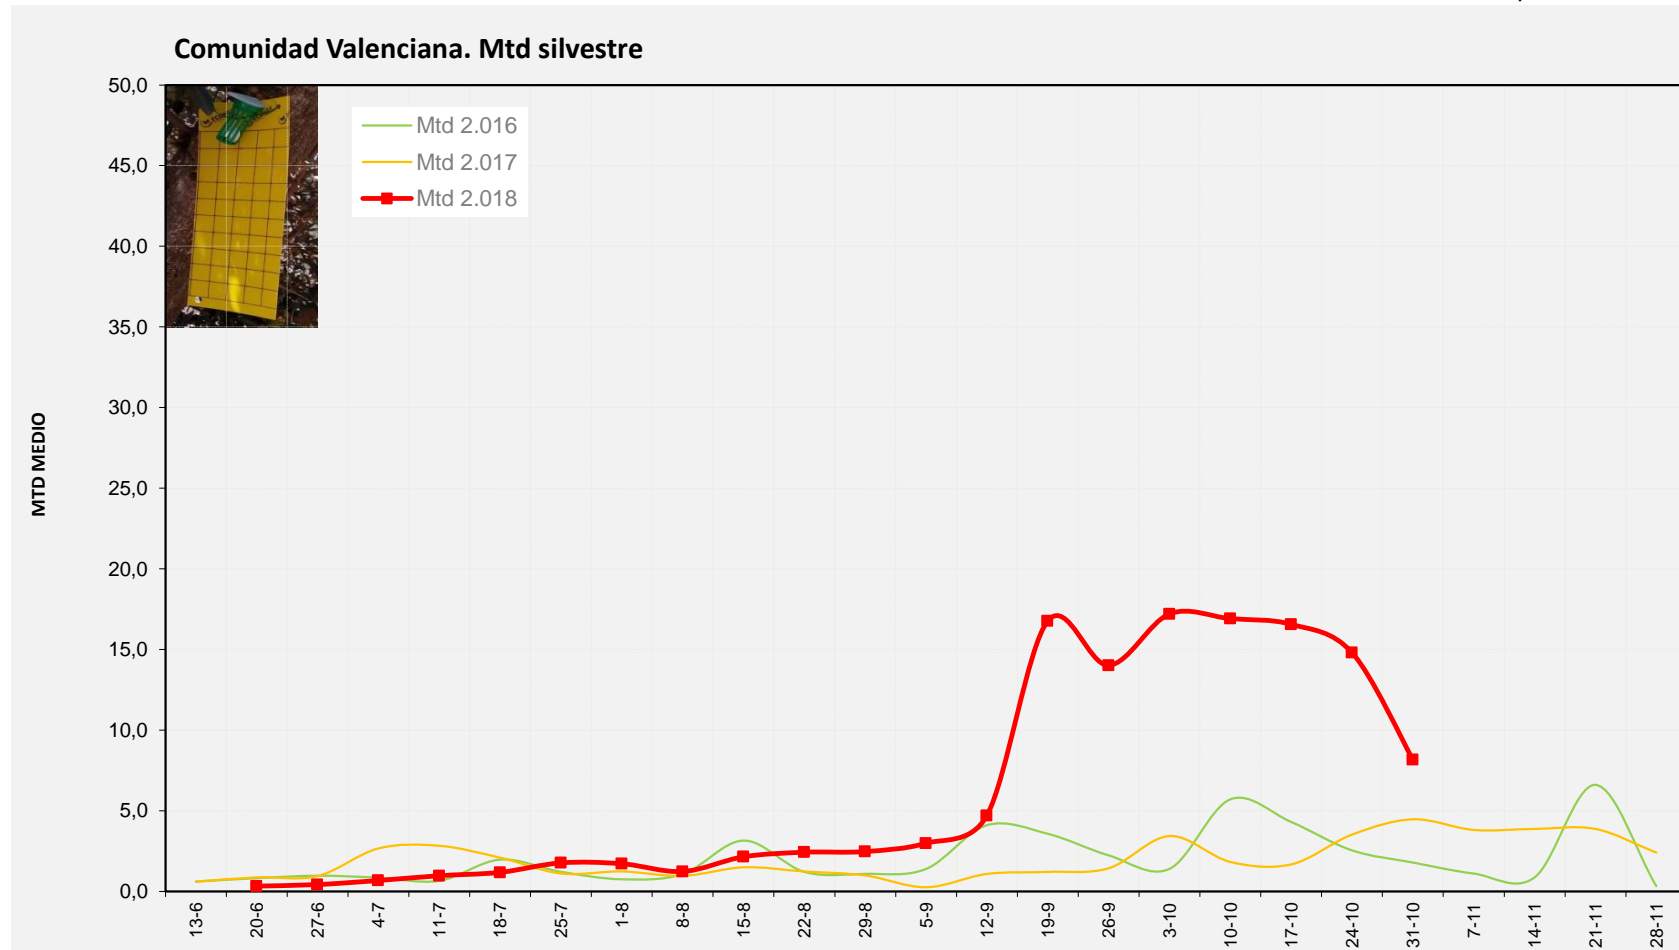

Semana 44 Curva poblacional Comunidad Valenciana

MTD misma semana

2.016 1,79

2.017 4,47

2.018 8,16

% contado última semana: 95,08%

MTD: Moscas/Trampa/Día

Semana 44 Curvas poblacionales provincias

	MTD medio		
	Castellón	Valencia	Alicante
2.016	1,49	1,85	2,03
2.017	5,29	6,40	1,68
2.018	3,12	9,57	12,05

% contado última semana: 92,86%

MTD: Moscas/Trampa/Día