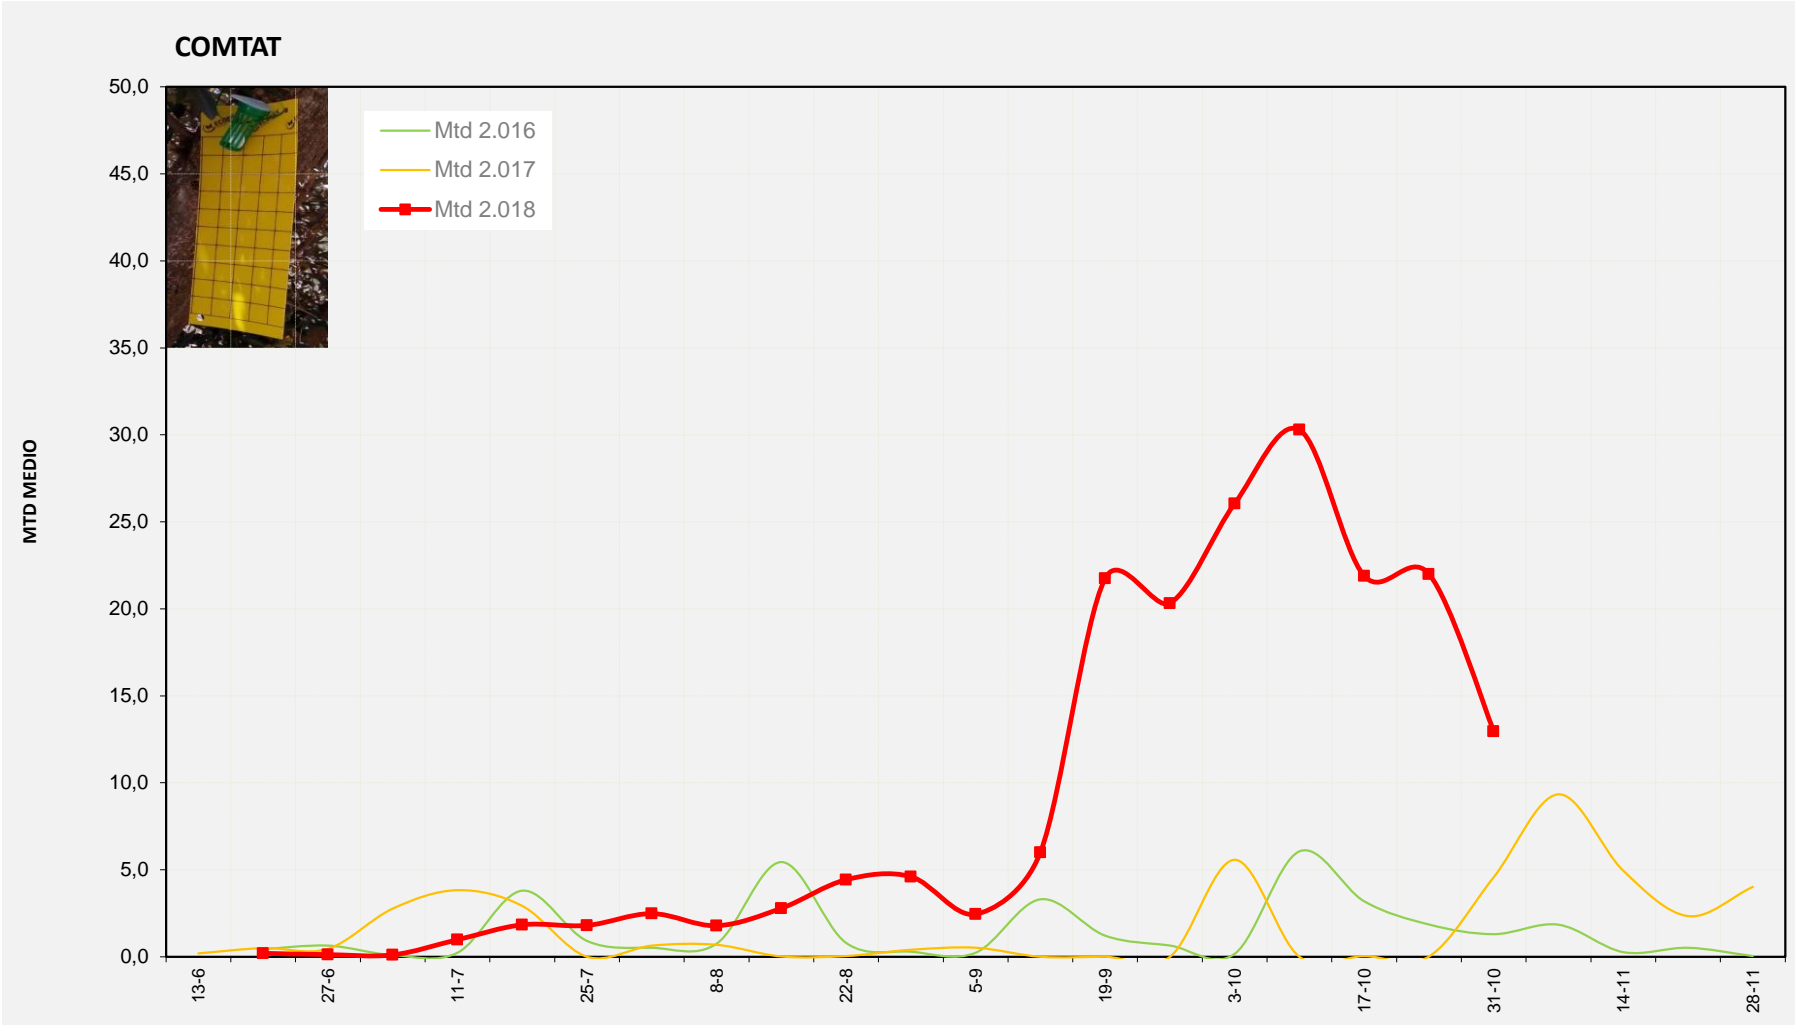

Semana 44 COMTAT

Nº Trampas instaladas: 8
% contado última semana: 87,50%

MTD MEDIO	
2.016	1,30
2.017	4,58
2.018	12,96

MTD: Moscas/Trampa/Día