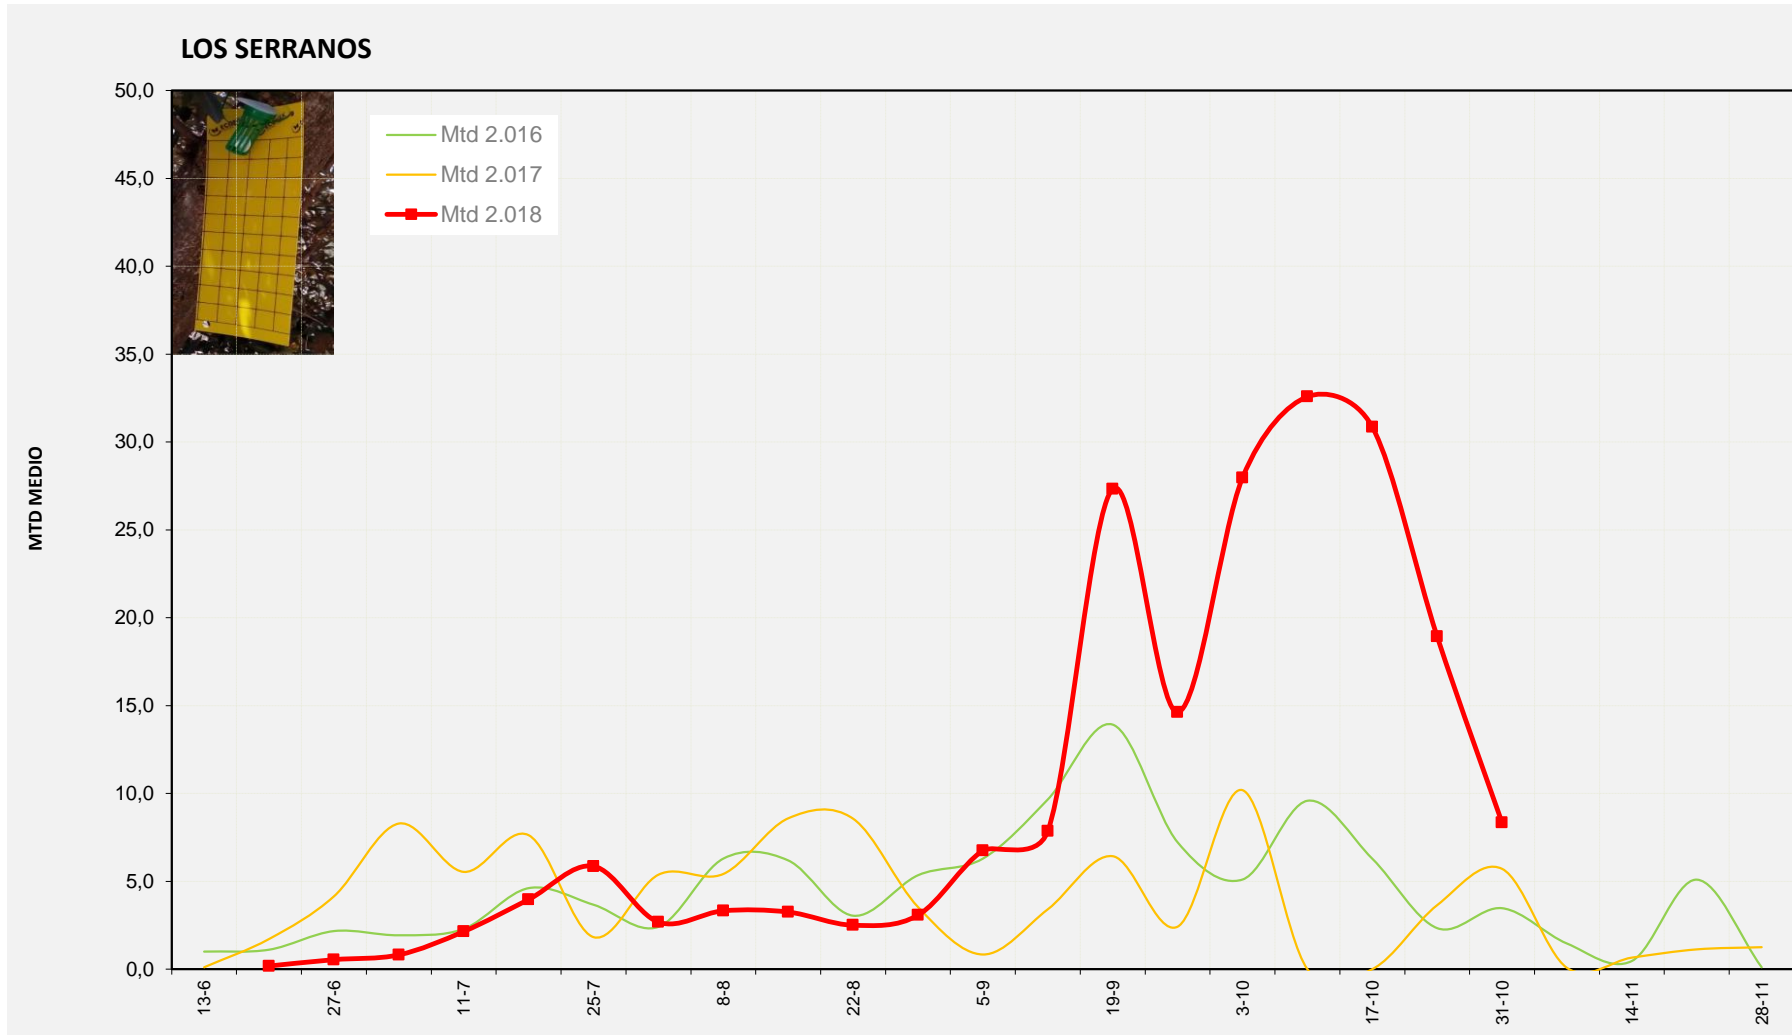

Semana 44 LOS SERRANOS

Nº Trampas instaladas: 4
% contado última semana: 100,00%

MTD MEDIO	
2.016	3,47
2.017	5,71
2.018	8,33

MTD: Moscas/Trampa/Día