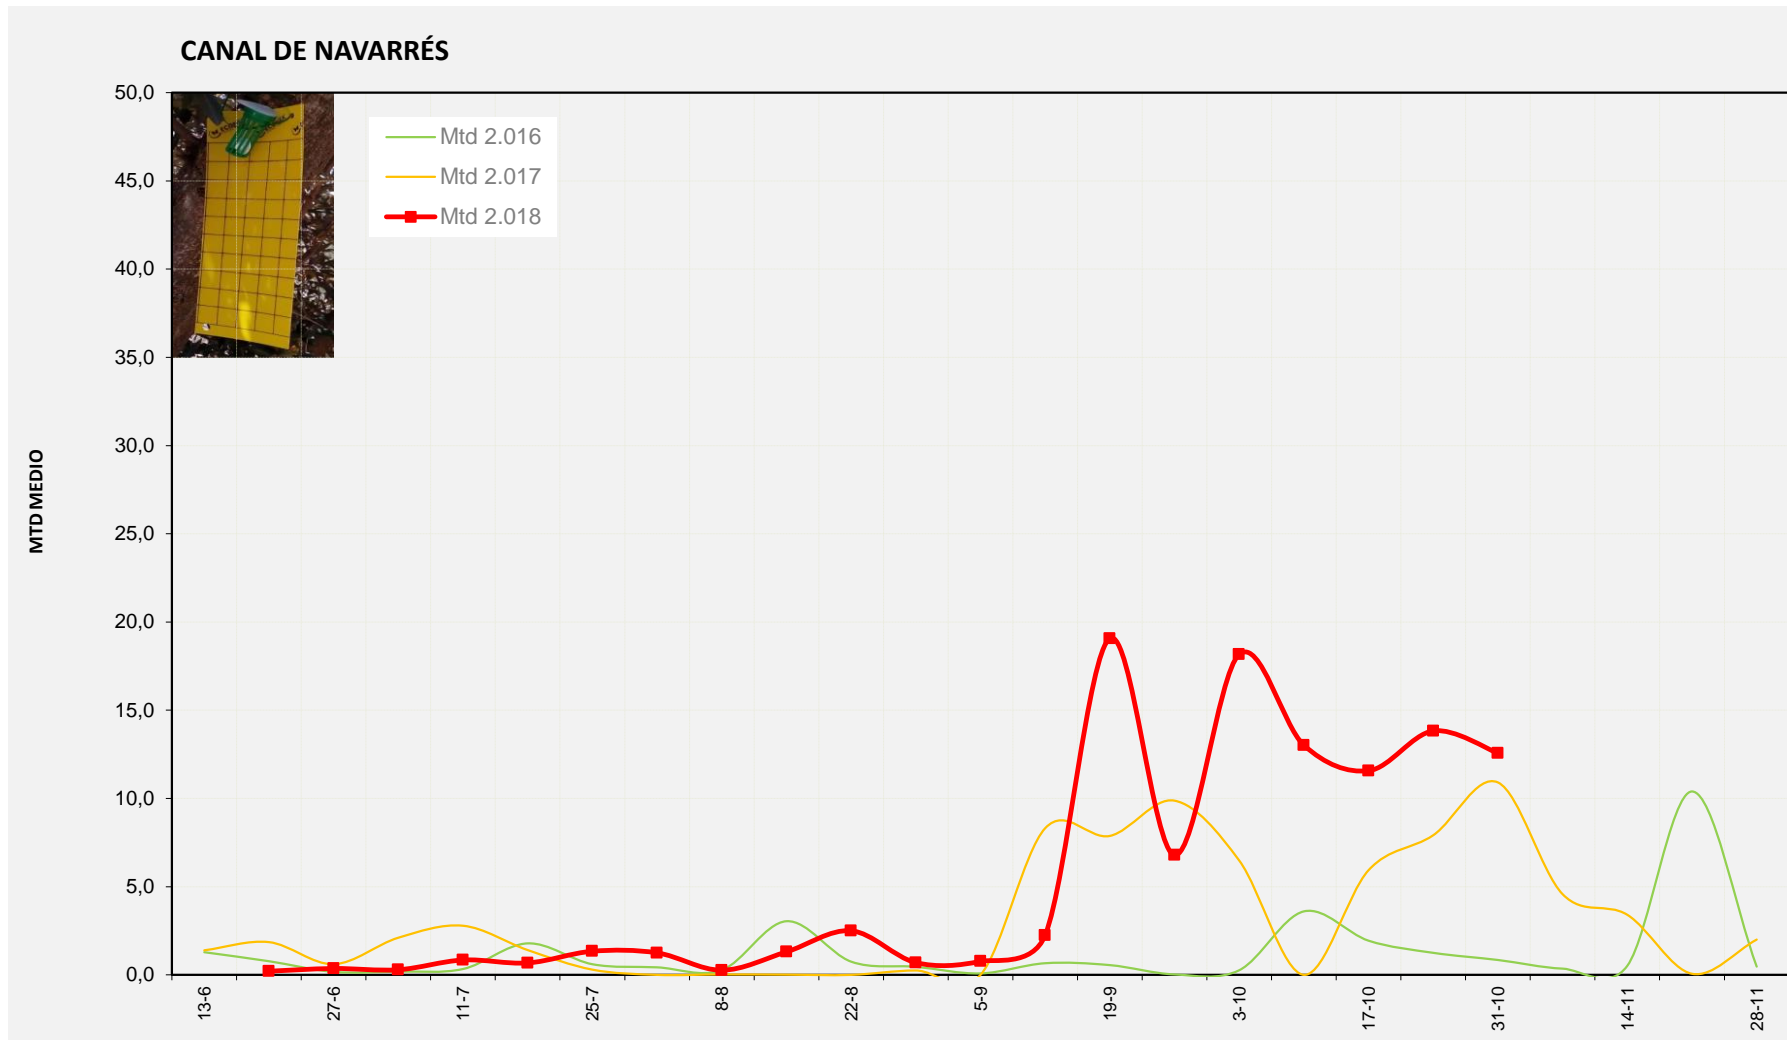

Semana 44 CANAL DE NAVARRÉS

Nº Trampas instaladas: 8

% contado última semana: 100,00%

MTD MEDIO

2.016	0,84
2.017	10,91
2.018	12,56

MTD: Moscas/Trampa/Día