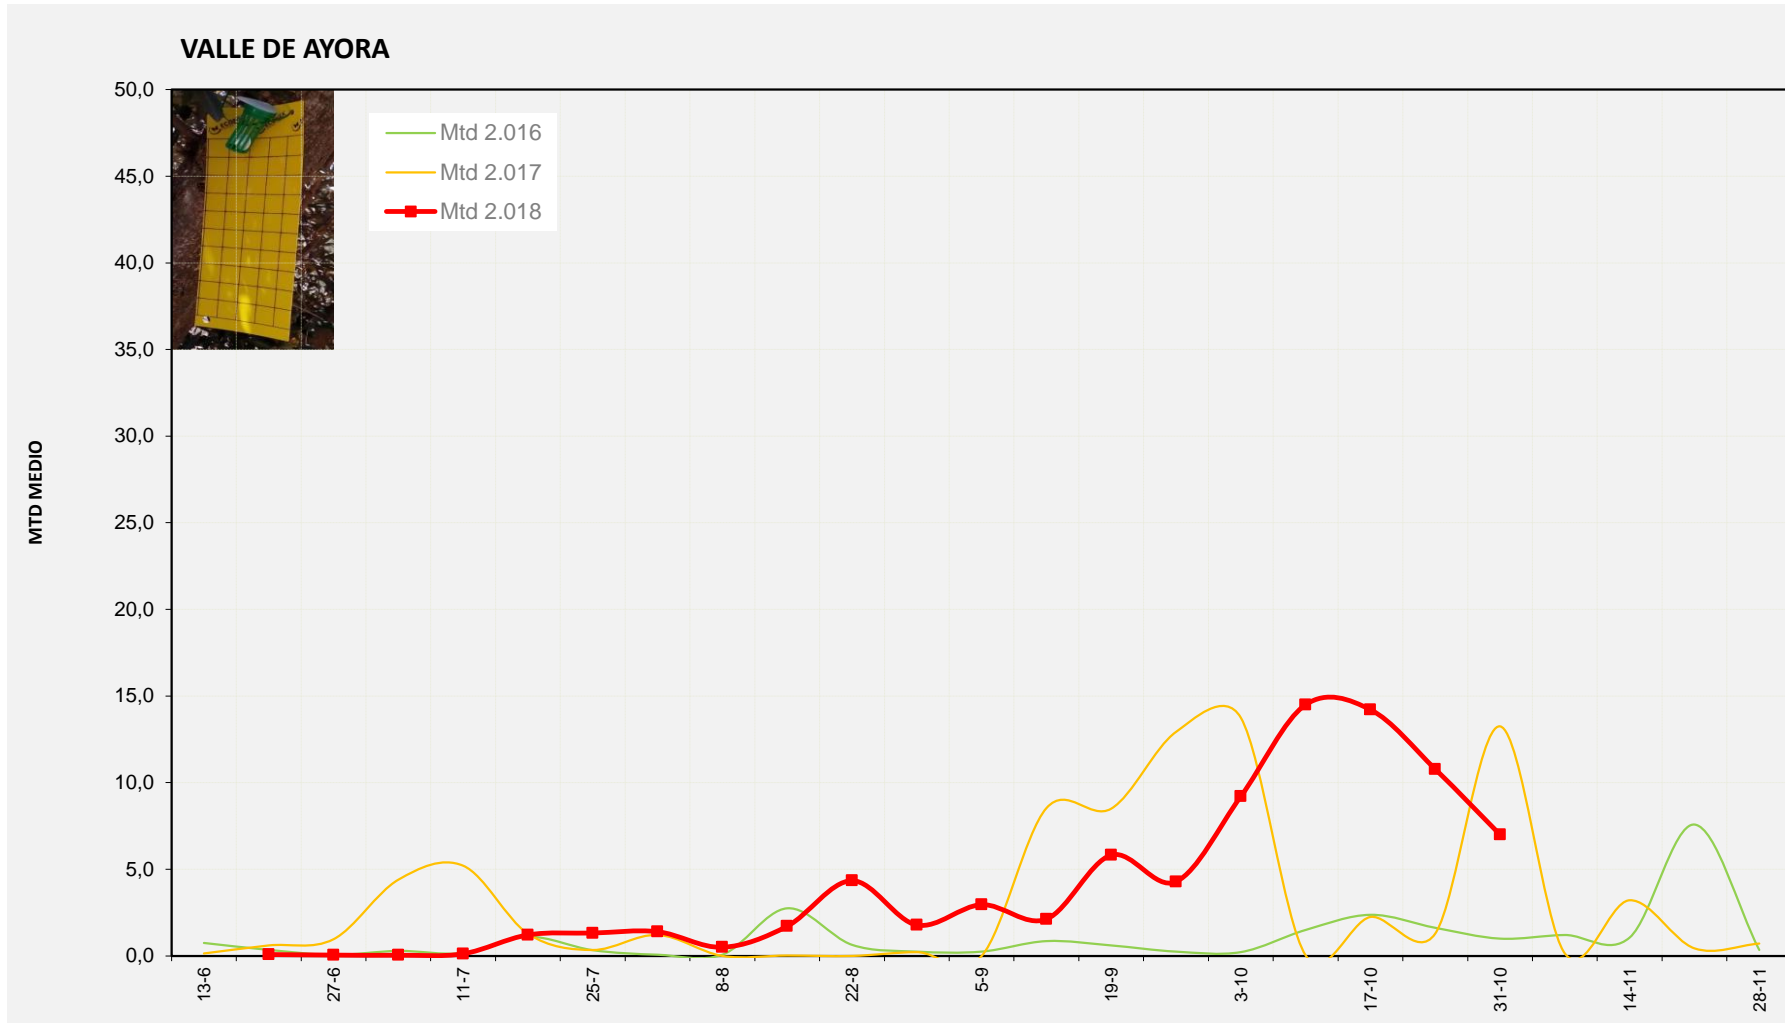

MTD: Moscas/Trampa/Día

Semana 44 VALLE DE AYORA

Nº Trampas instaladas: 4

% contado última semana: 100,00%

MTD MEDIO

2.016	1,00
2.017	13,25
2.018	7,00

MTD: Moscas/Trampa/Día

Semana 44 CANAL DE NAVARRÉS