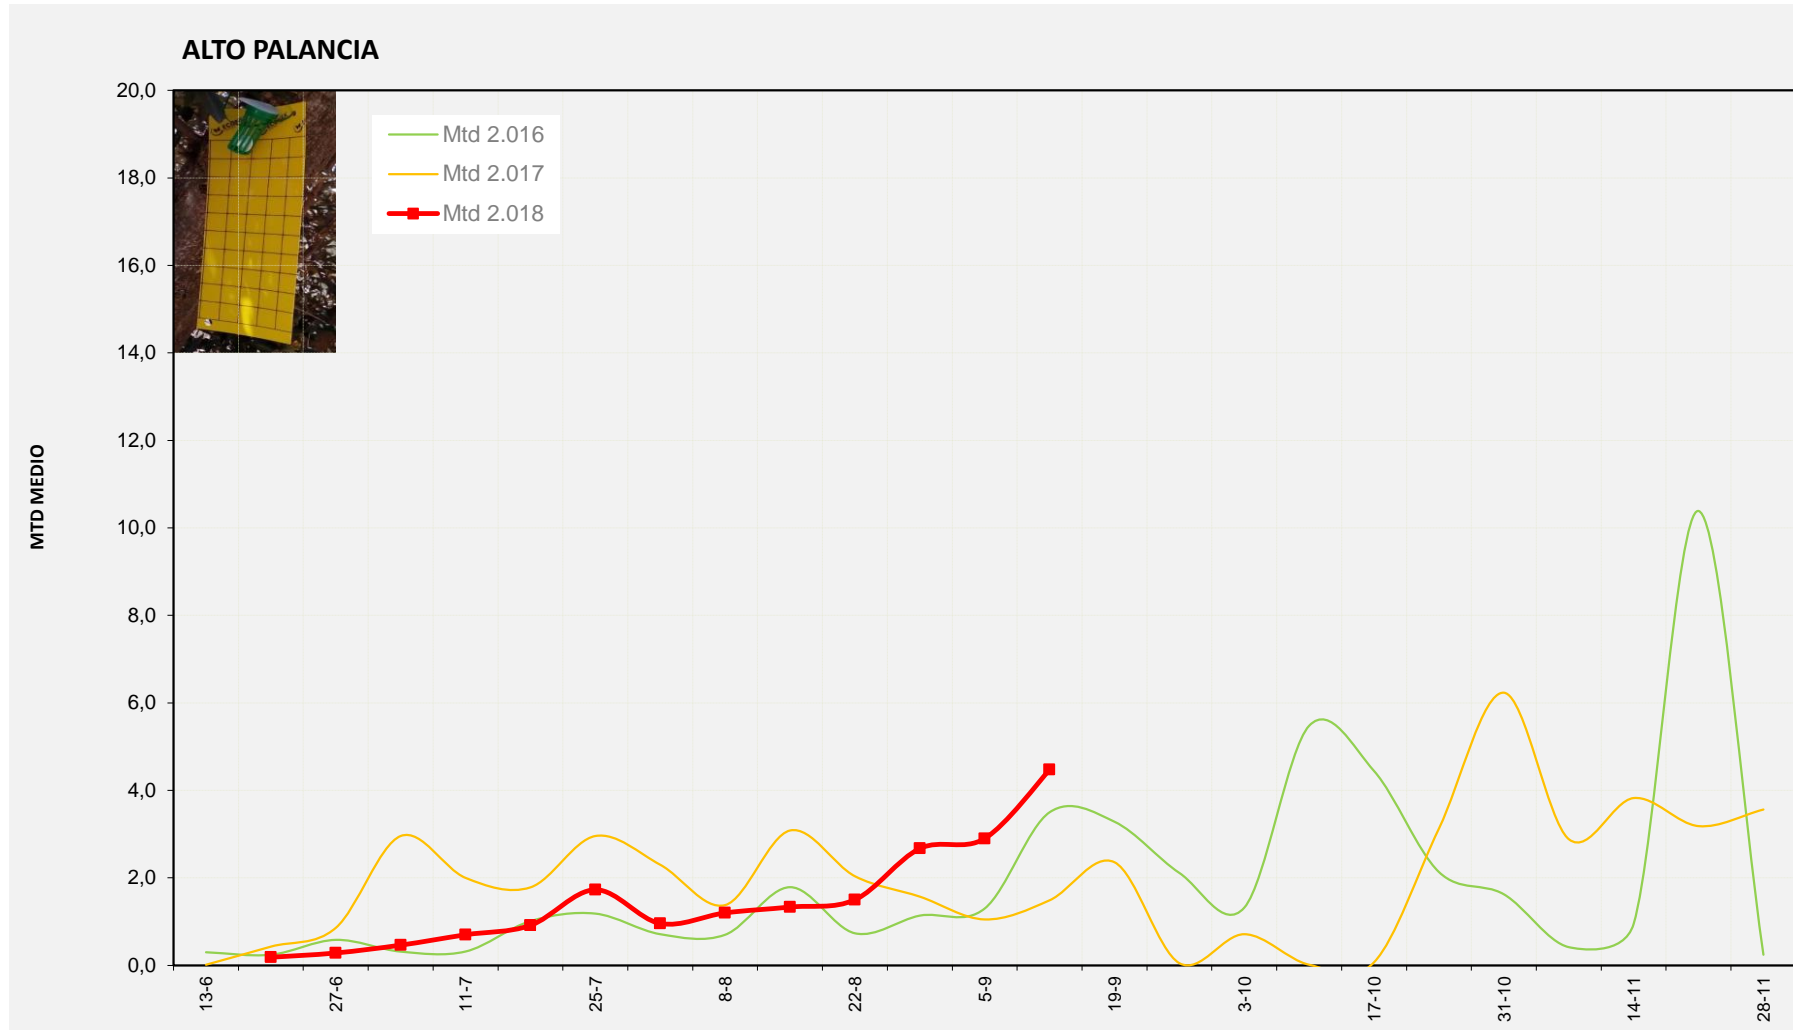

Semana 37 ALTO PALANCIA

Nº Trampas instaladas: 10

% contado última semana: 100,00%

MTD MEDIO

2.016	3,50
2.017	1,49
2.018	4,47

MTD: Moscas/Trampa/Día