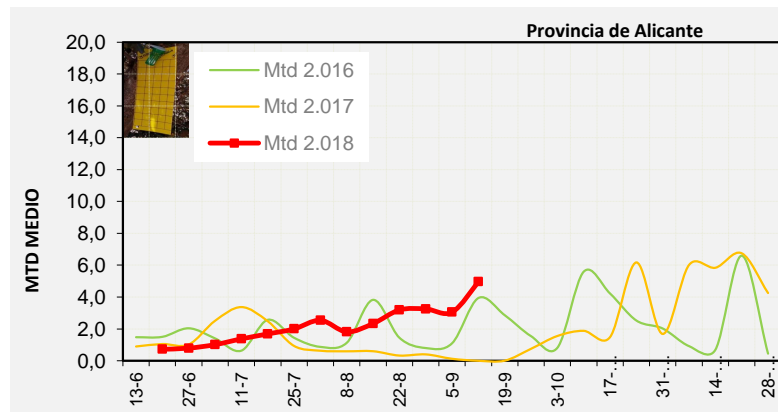

Semana 37 Isomoscas. Niveles poblacionales y tendencia de la población silvestre

Nivel Poblacional Puntos de control *Bactrocera oleae* 2.018

Tendencia Puntos de control *Bactrocera oleae* 2.018

Semana 37 Curva poblacional Comunidad Valenciana

MTD misma semana

2.016 4,11

2.017 1,08

2.018 4,71

% contado última semana: 98,36%

MTD: Moscas/Trampa/Día

Semana 37 Curvas poblacionales provincias

	MTD medio		
	Castellón	Valencia	Alicante
2.016	5,54	2,84	3,94
2.017	0,37	2,92	0,00
2.018	5,39	3,74	4,96

% contado última semana: 97,62%

MTD: Moscas/Trampa/Día

% contado última semana: 97,50%

% contado última semana: 100,00%

Semana 37 BAIX MAESTRAT

Nº Trampas instaladas: 20
 % contado última semana: 95,00%

MTD MEDIO	
2.016	3,68
2.017	0,02
2.018	5,71