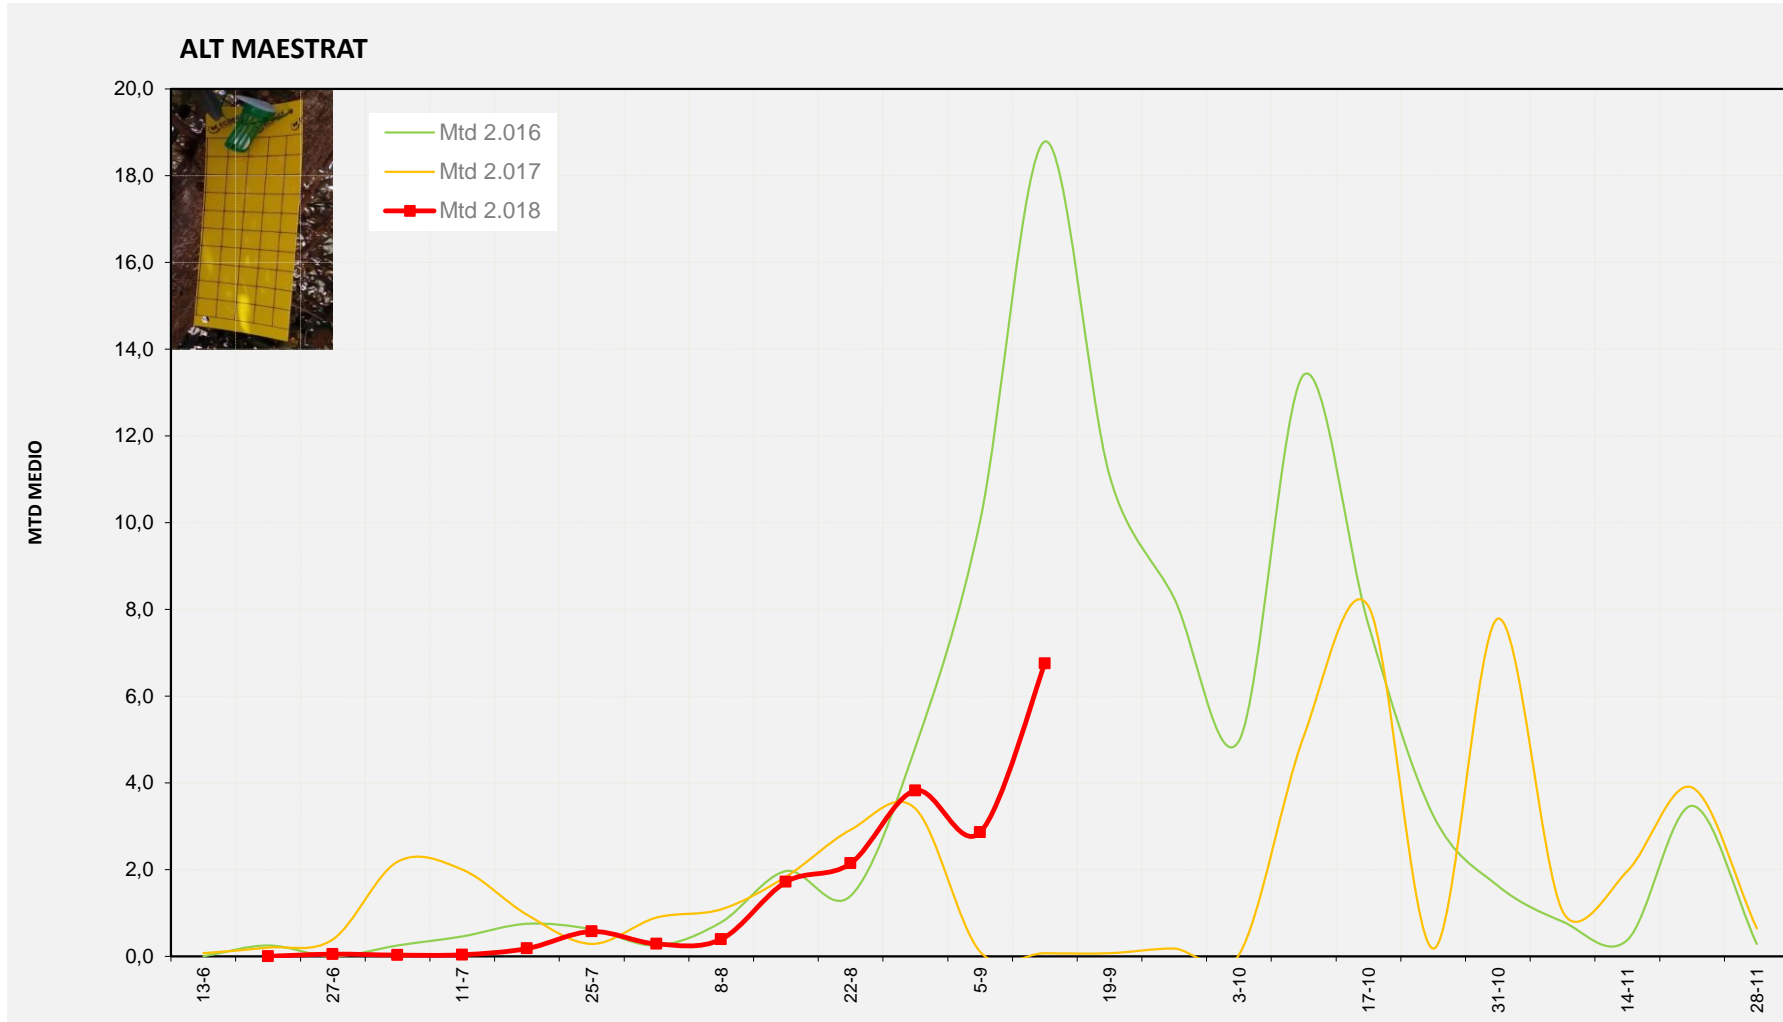

MTD: Moscas/Trampa/Día

Semana 37 ALT MAESTRAT

Nº Trampas instaladas: 4

% contado última semana: 100,00%

MTD MEDIO

2.016	18,79
2.017	0,07
2.018	6,75

MTD: Moscas/Trampa/Día

Semana 37 PLANA ALTA