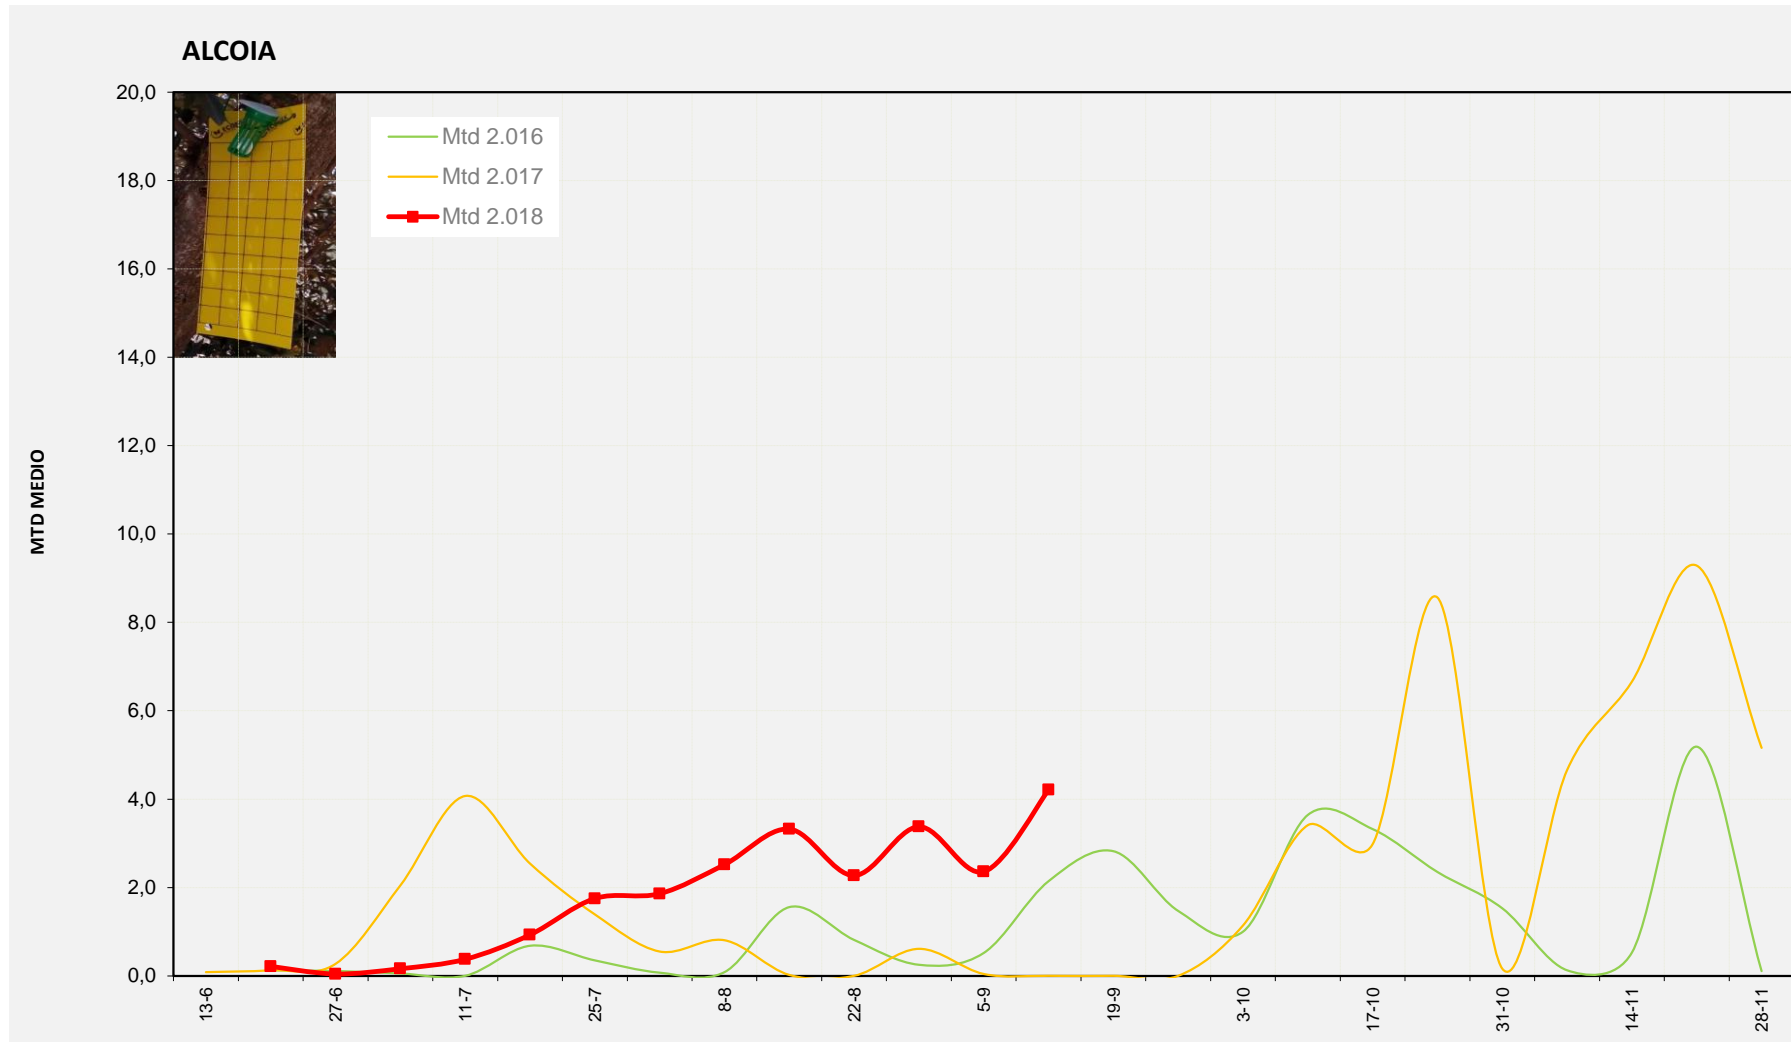

Semana 37

ALCOIA

Nº Trampas instaladas: 8

% contado última semana: 87,50%

MTD MEDIO

2.016	2,14
2.017	0,00
2.018	4,21

MTD: Moscas/Trampa/Día

Semana 37 ALT VINALOPO/ALTO VINALOPO