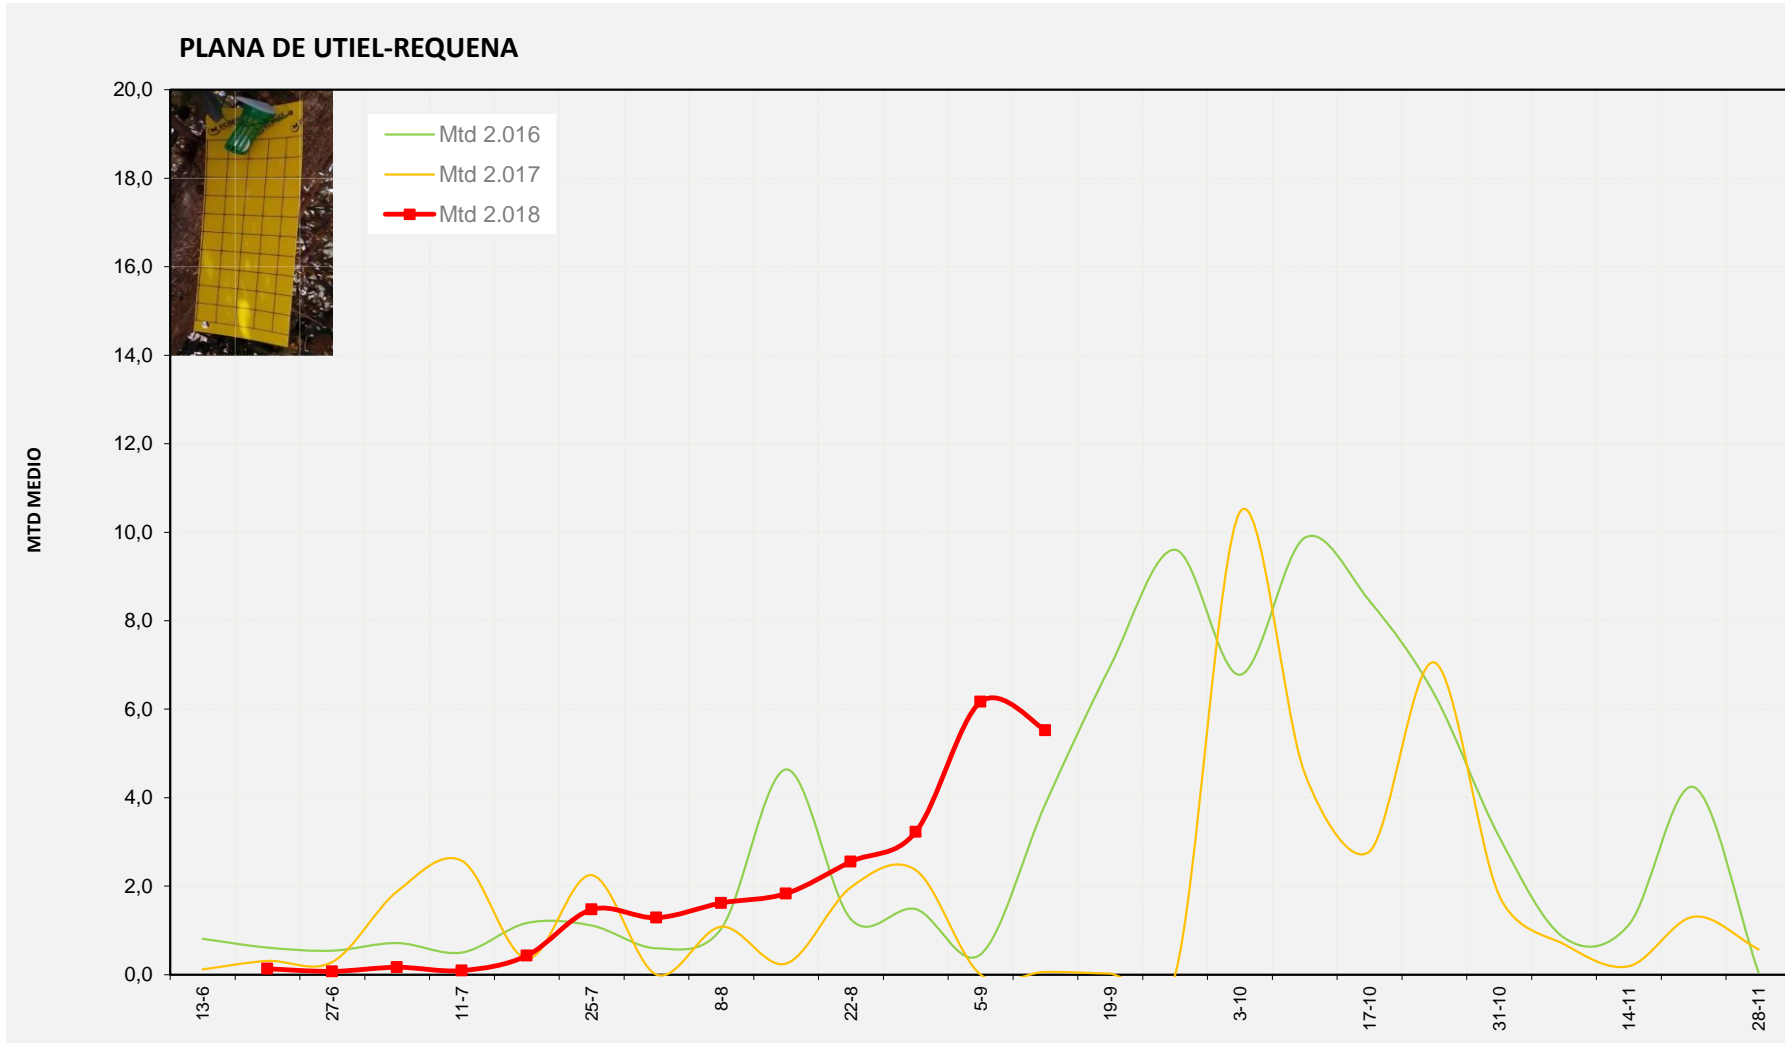

Semana 37 PLANA DE UTIEL-REQUENA

Nº Trampas instaladas: 6

% contado última semana: 100,00%

MTD MEDIO

2.016	3,86
2.017	0,06
2.018	5,52

MTD: Moscas/Trampa/Día