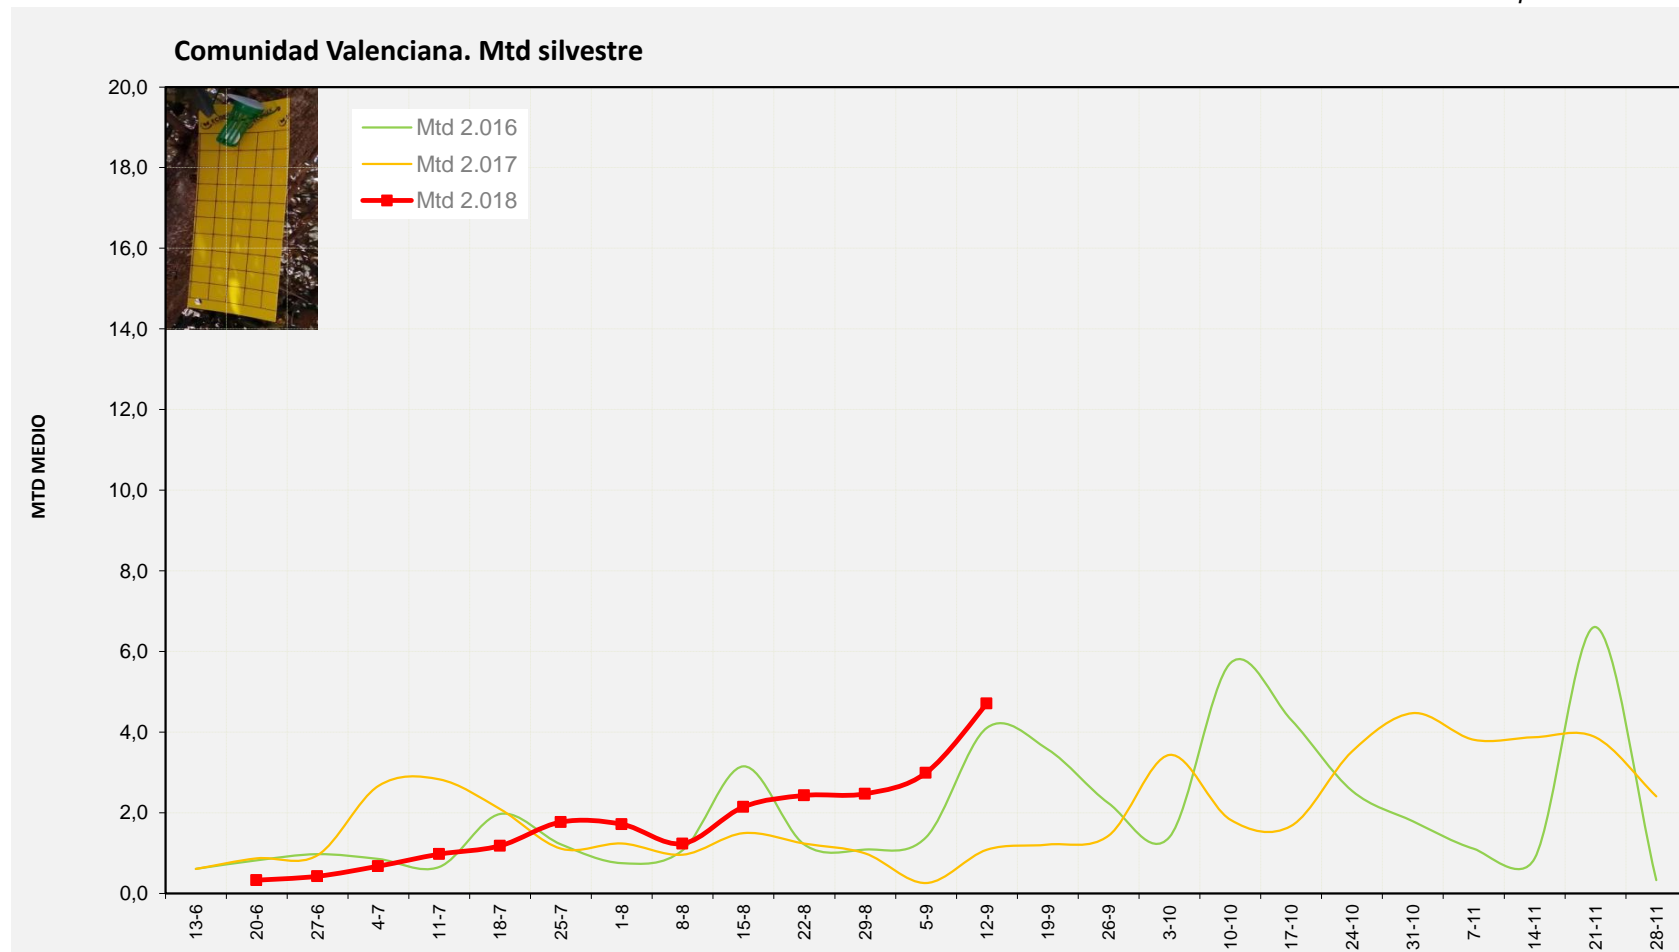

Semana 37 Curva poblacional Comunidad Valenciana

MTD misma semana

2.016 4,11

2.017 1,08

2.018 4,71

% contado última semana: 98,36%

MTD: Moscas/Trampa/Día

Semana 37 Curvas poblacionales provincias

	MTD medio		
	Castellón	Valencia	Alicante
2.016	5,54	2,84	3,94
2.017	0,37	2,92	0,00
2.018	5,39	3,74	4,96

% contado última semana: 97,62%

MTD: Moscas/Trampa/Día