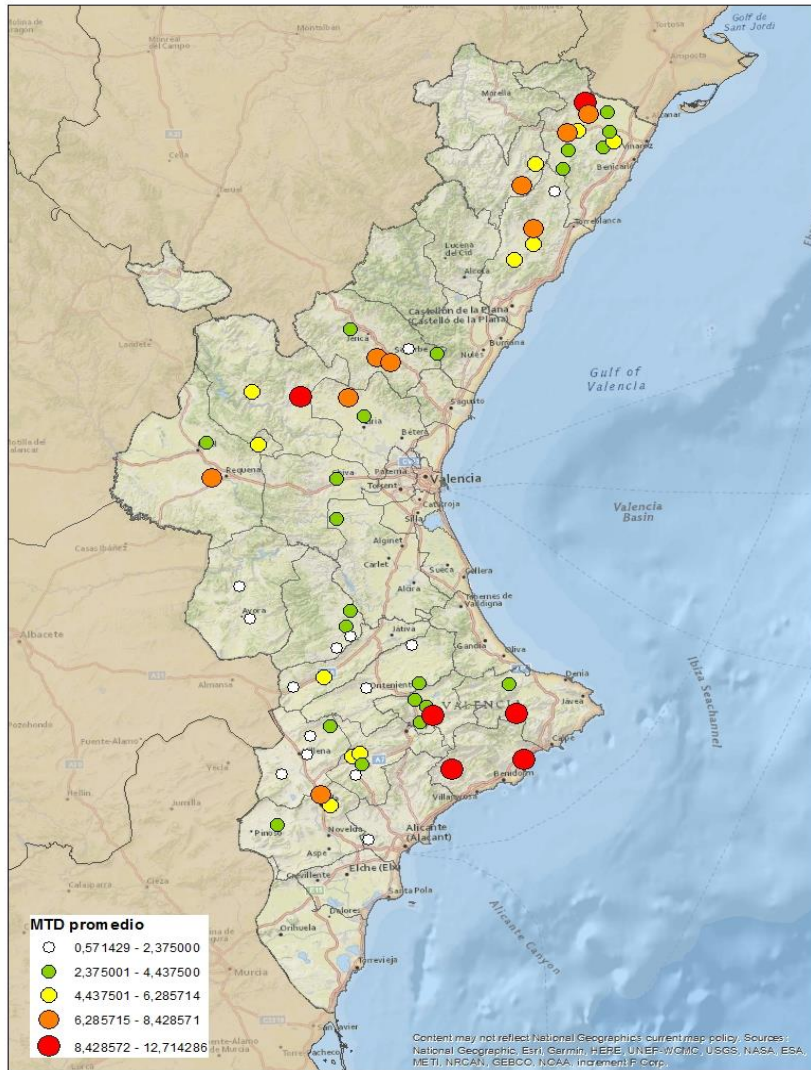

Mosca del olivo (*Bactrocera oleae*)

Informe de la situació de la plaga en campo
Campaña 2.018

Semana 37 : 10 Septiembre - 16 Septiembre

Índice

Plano de densidad poblacional

Niveles poblacionales en la Comunidad Valenciana

Niveles poblacionales por provincia

Niveles poblacionales por comarca

CASTELLÓN

BAIX MAESTRAT
ALT MAESTRAT
PLANA ALTA
ALTO PALANCIA

VALENCIA

LOS SERRANOS
CAMP DE TURIA
PLANA DE UTIEL-REQUENA
HOYA DE BUÑOL
RIBERA ALTA
VALLE DE AYORA
CANAL DE NAVARRÉS
COSTERA
LA VALL D'ALBAIDA

ALICANTE

MARINA ALTA
EL COMTAT
MARINA BAIXA
ALCOIA
ALT VINALOPO/ALTO VINALOPO
ALACANTI
VINALOPO MITJA/VINALOPO MEDIO

Semana 37 Resumen por zonas

MTD: Moscas/Trampa/Día

MTD BACTROCERA OLEAE

% TRAMPAS REVISADAS

Semana 37 Isomoscas. Niveles poblacionales y tendencia de la población silvestre

Nivel Poblacional Puntos de control *Bactrocera oleae* 2.018

Tendencia Puntos de control *Bactrocera oleae* 2.018

Semana 37 Curva poblacional Comunidad Valenciana