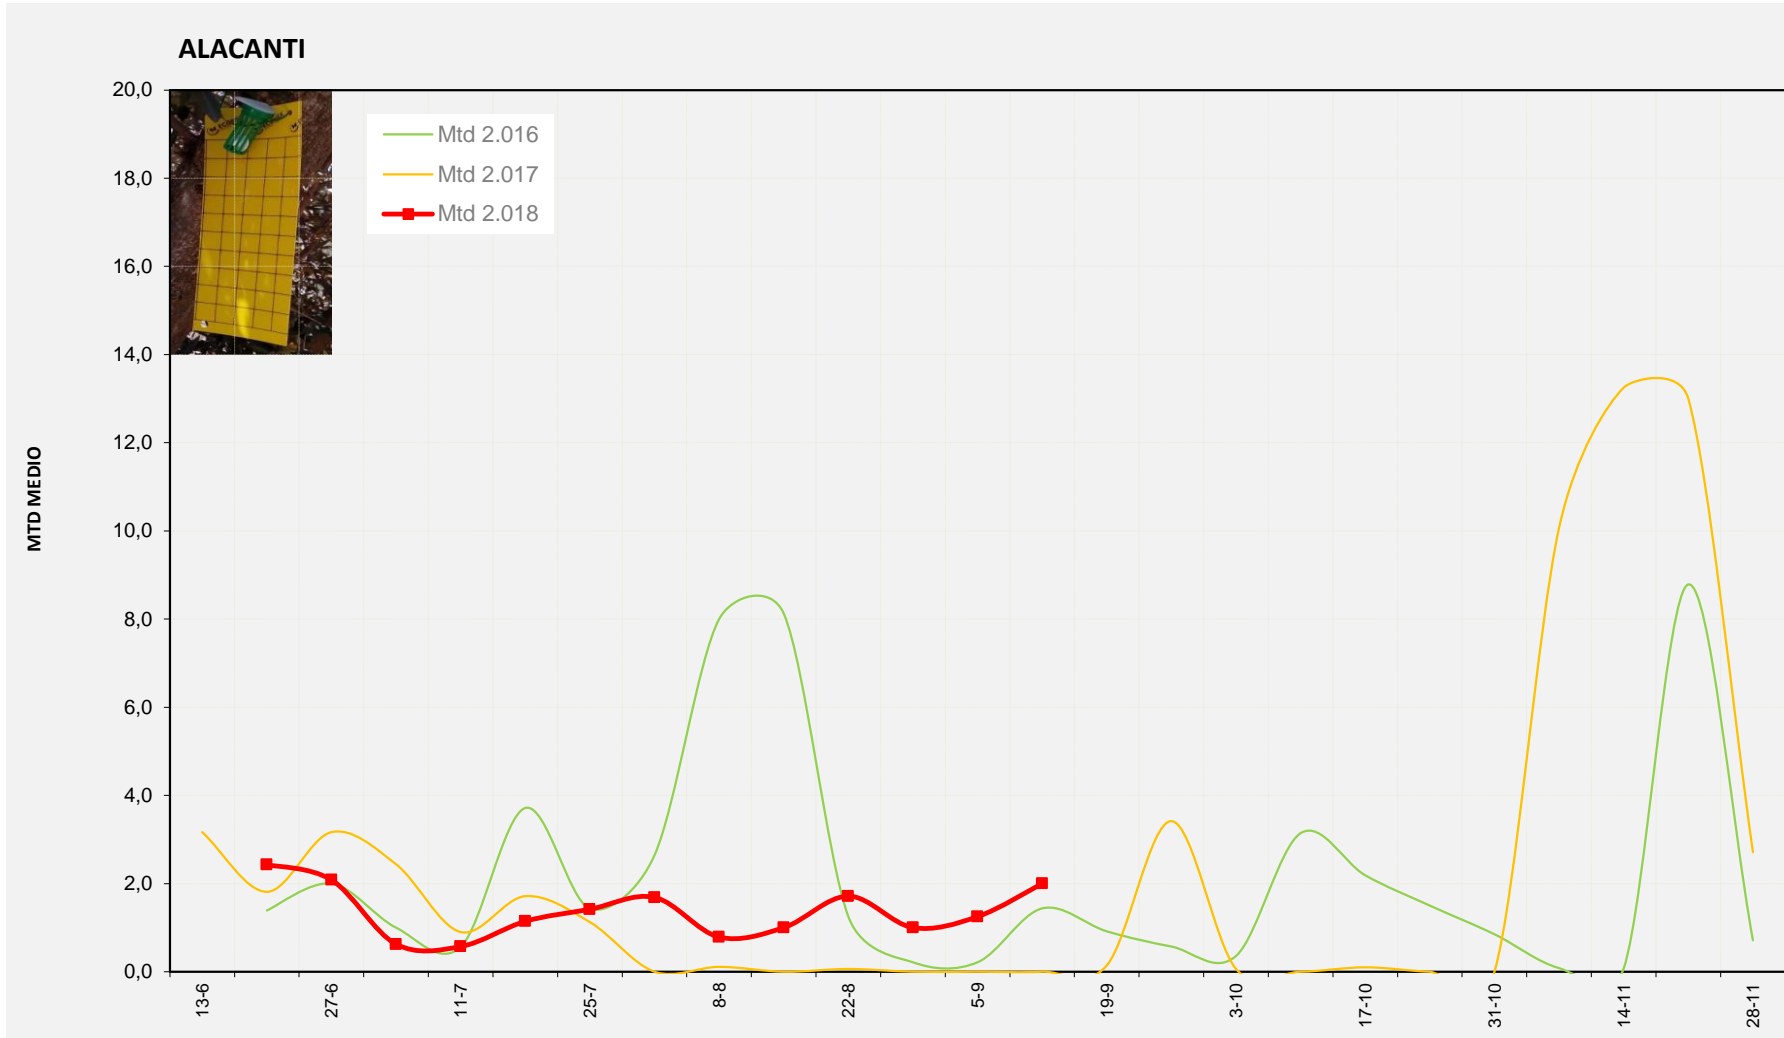

Nº Trampas instaladas: 8

% contado última semana: 100,00%

MTD MEDIO

2.016	4,55
2.017	0,00
2.018	1,63

MTD: Moscas/Trampa/Día

Semana 37 ALACANTI

Nº Trampas instaladas: 2

% contado última semana: 100,00%

MTD MEDIO

2.016	1,44
2.017	0,00
2.018	2,00

MTD: Moscas/Trampa/Día

Semana 37 VINALOPO MITJA/VINALOPO MEDIO

Nº Trampas instaladas: 6
 % contado última semana: 100,00%

	MTD MEDIO
2.016	2,36
2.017	0,00
2.018	5,25