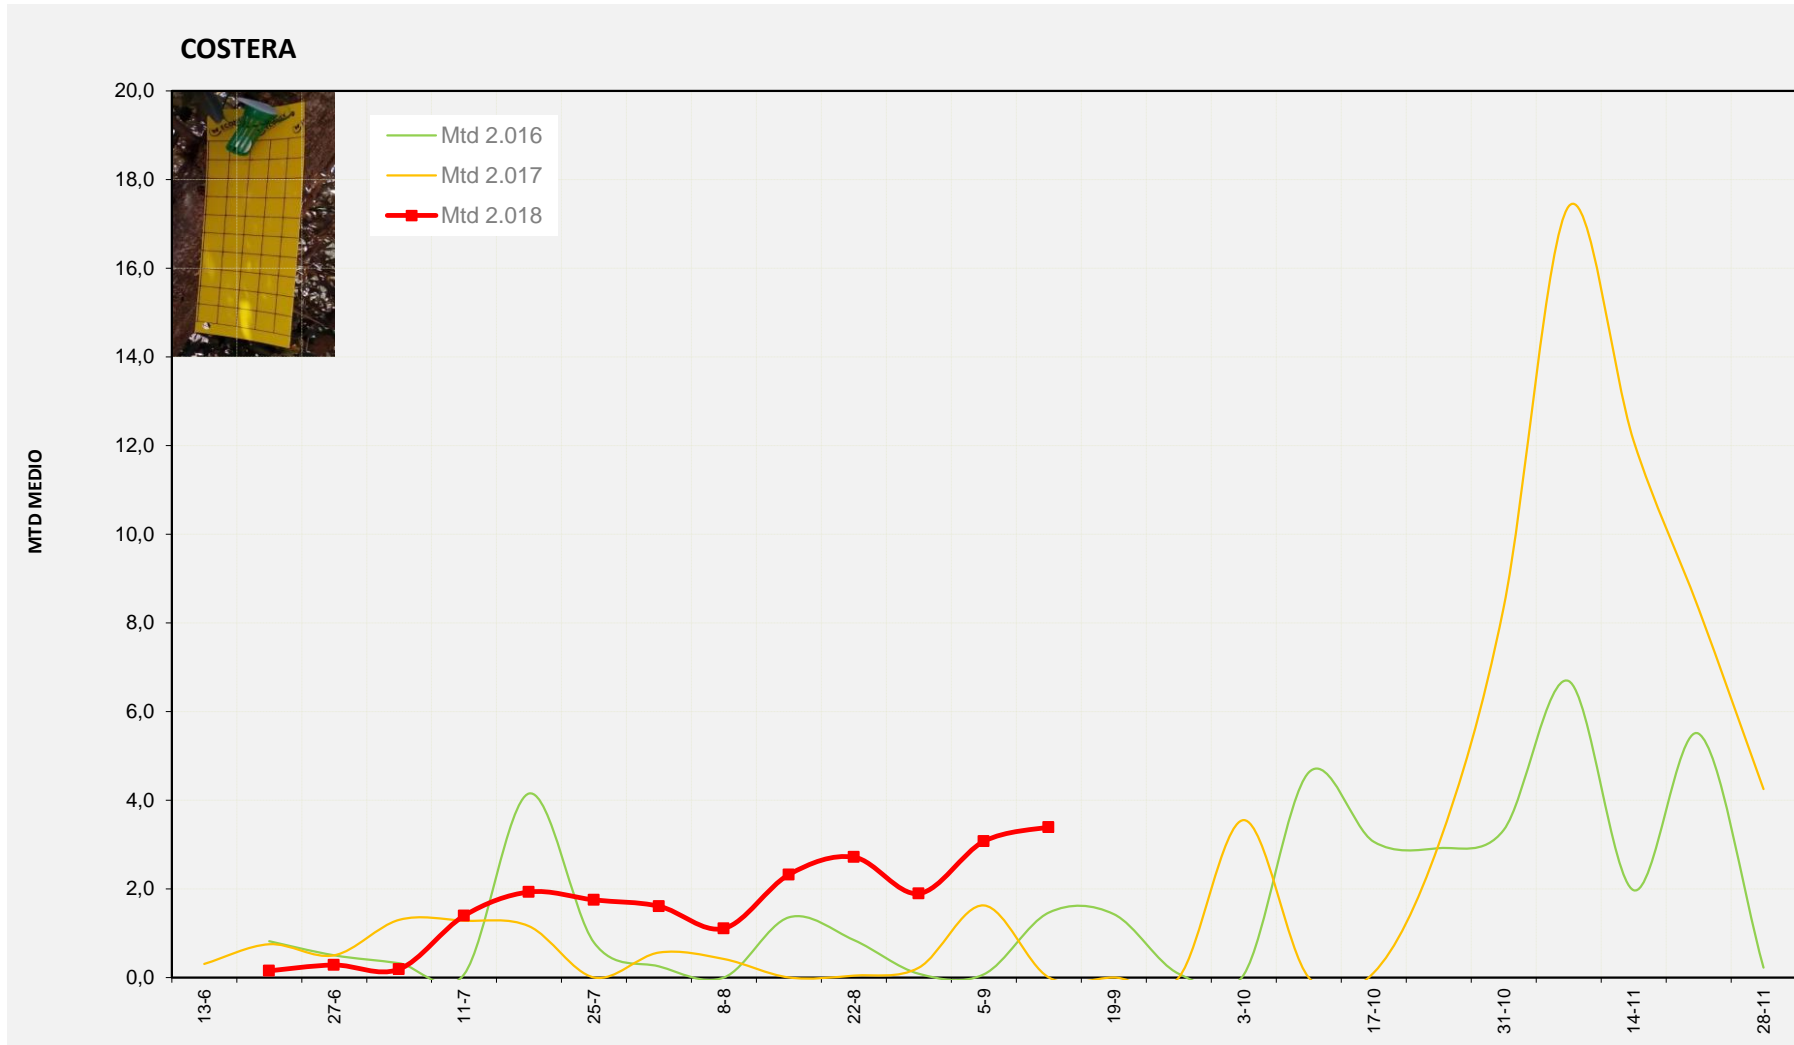

Semana 37 COSTERA

Nº Trampas instaladas: 4
% contado última semana: 100,00%

MTD MEDIO	
2.016	1,46
2.017	0,00
2.018	3,39

MTD: Moscas/Trampa/Día