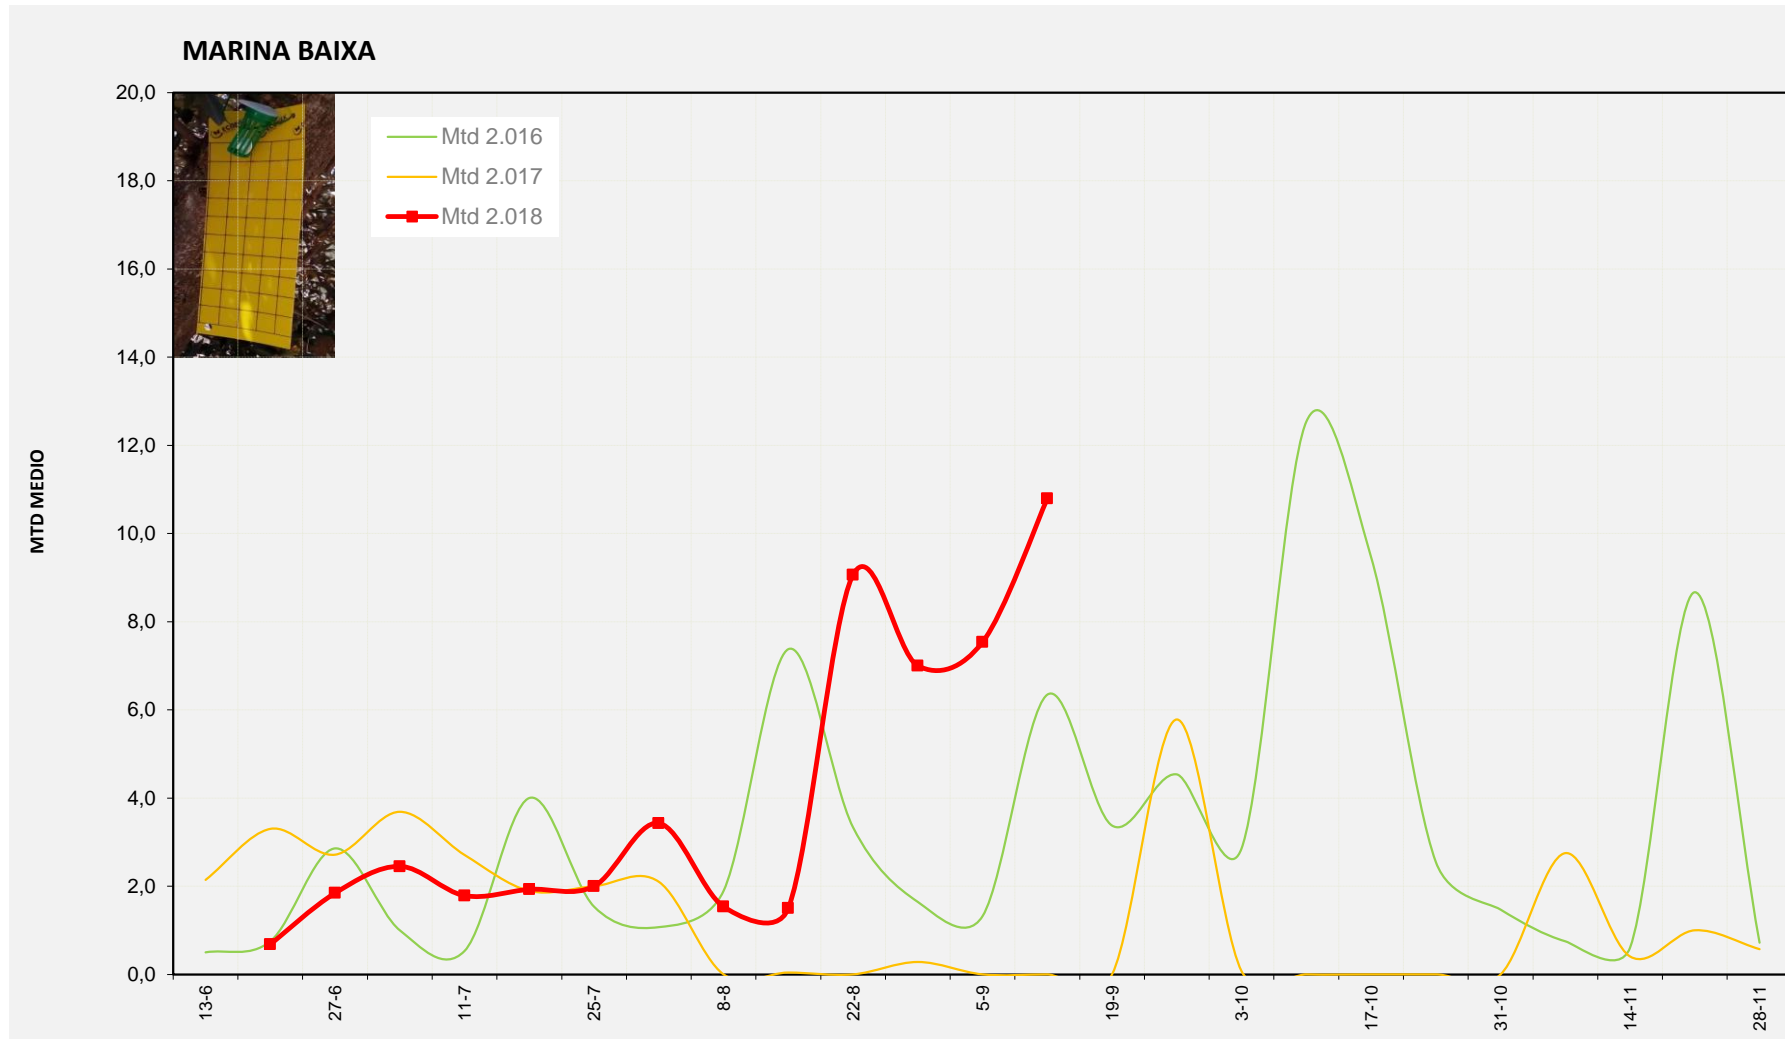

MTD: Moscas/Trampa/Día

Semana 37

MARINA BAIXA

Nº Trampas instaladas: 4

% contado última semana: 100,00%

MTD MEDIO

2.016	6,34
2.017	0,00
2.018	10,79

MTD: Moscas/Trampa/Día