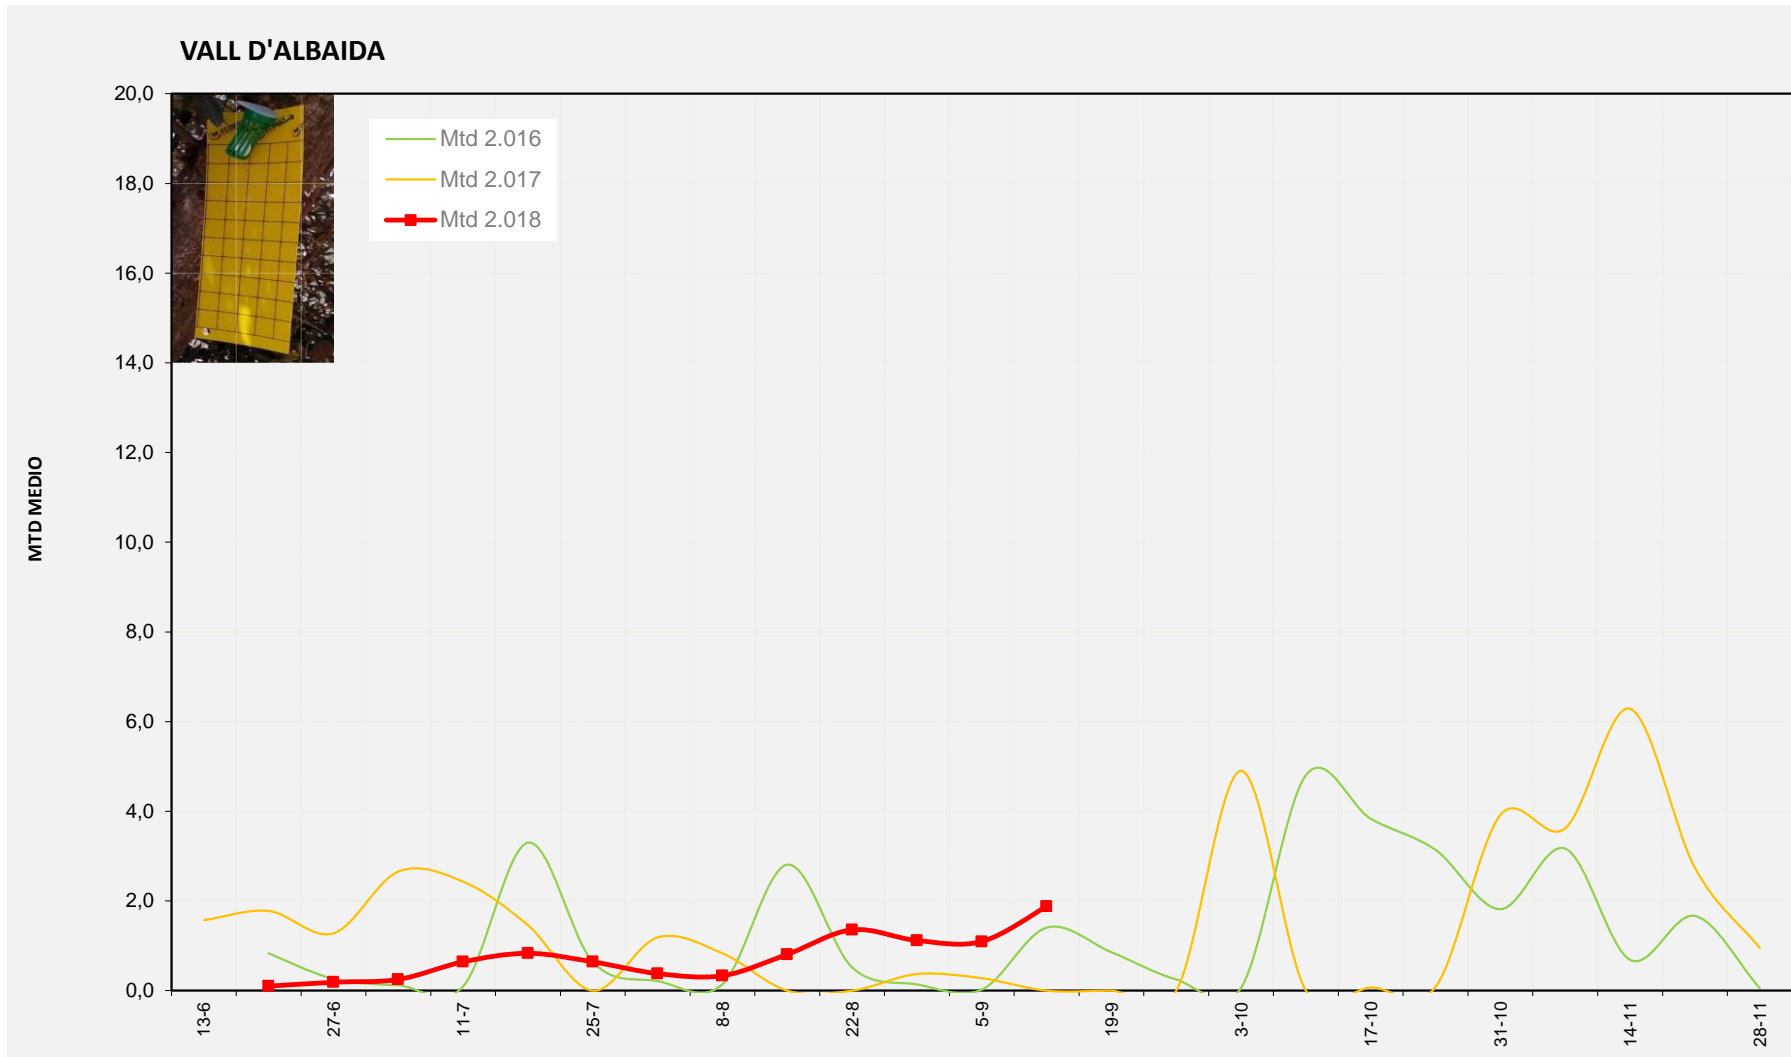

MTD: Moscas/Trampa/Día

Semana 37 VALL D'ALBAIDA

Nº Trampas instaladas: 6

% contado última semana: 100,00%

MTD MEDIO

2.016	1,40
2.017	0,00
2.018	1,88

MTD: Moscas/Trampa/Día

Semana 37 MARINA ALTA