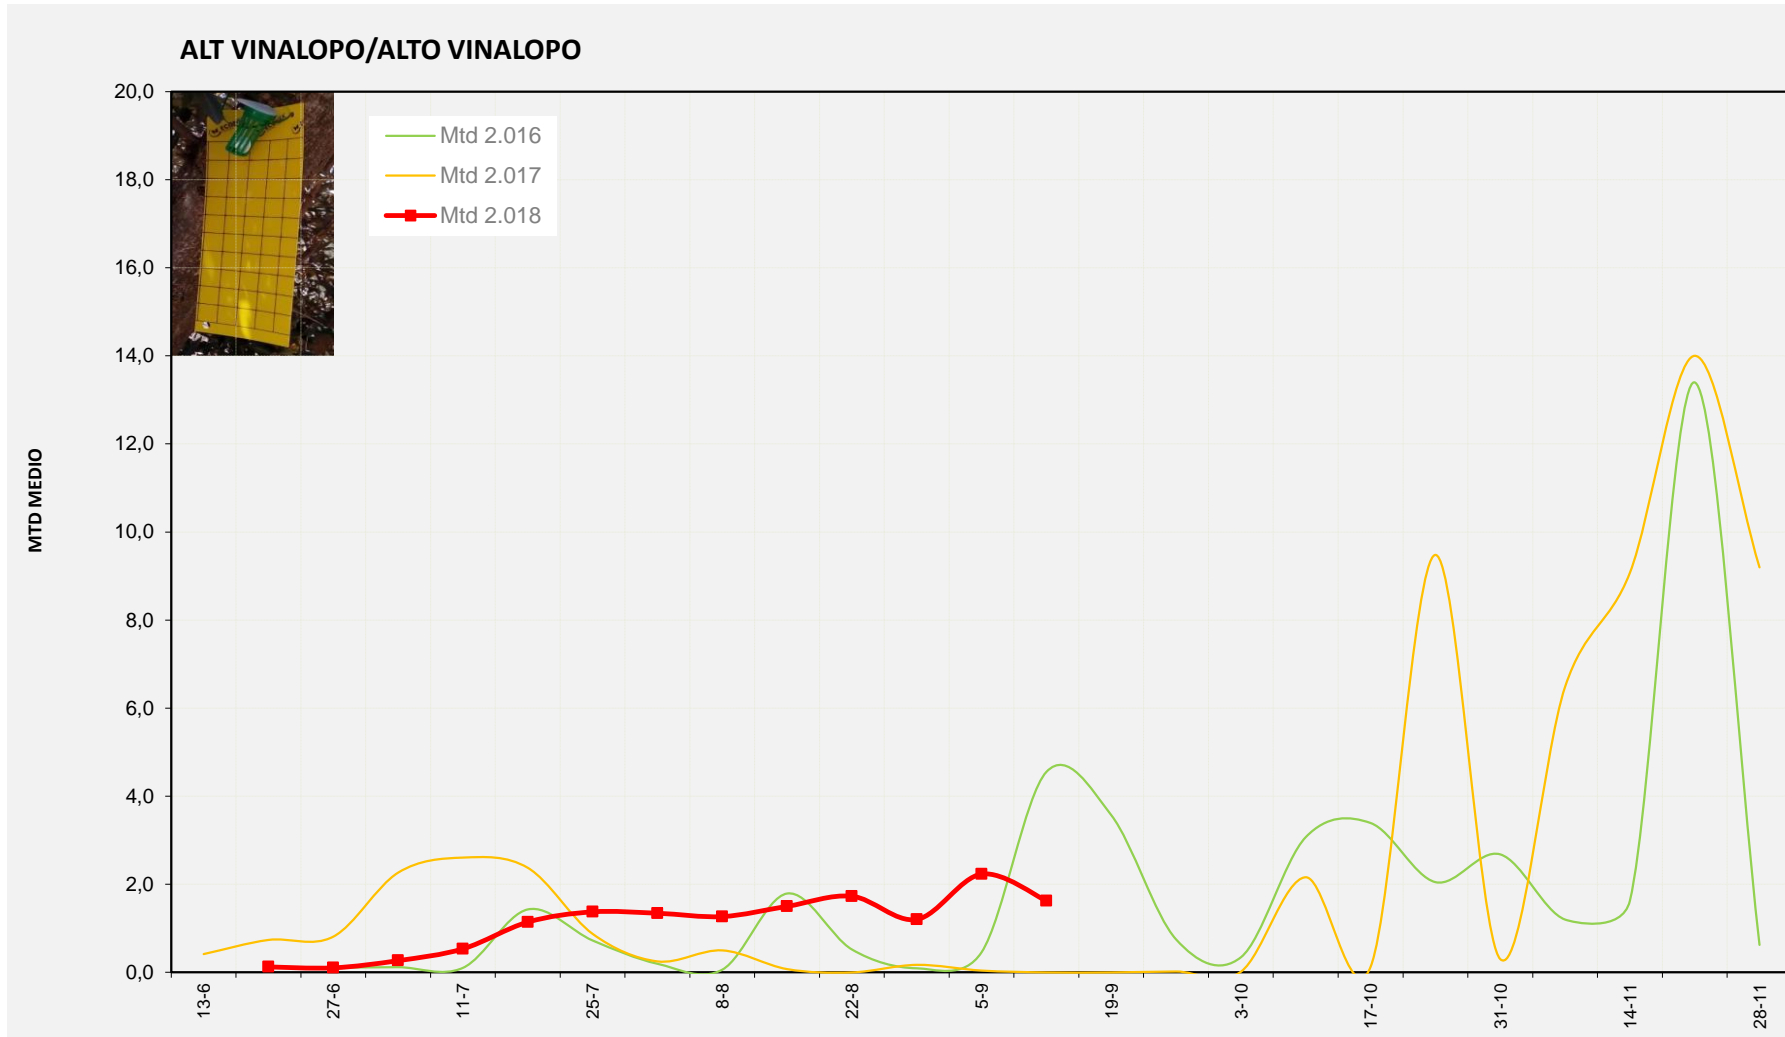

Semana 37 ALT VINALOPO/ALTO VINALOPO

Nº Trampas instaladas: 8

% contado última semana: 100,00%

MTD MEDIO

2.016	4,55
2.017	0,00
2.018	1,63

MTD: Moscas/Trampa/Día