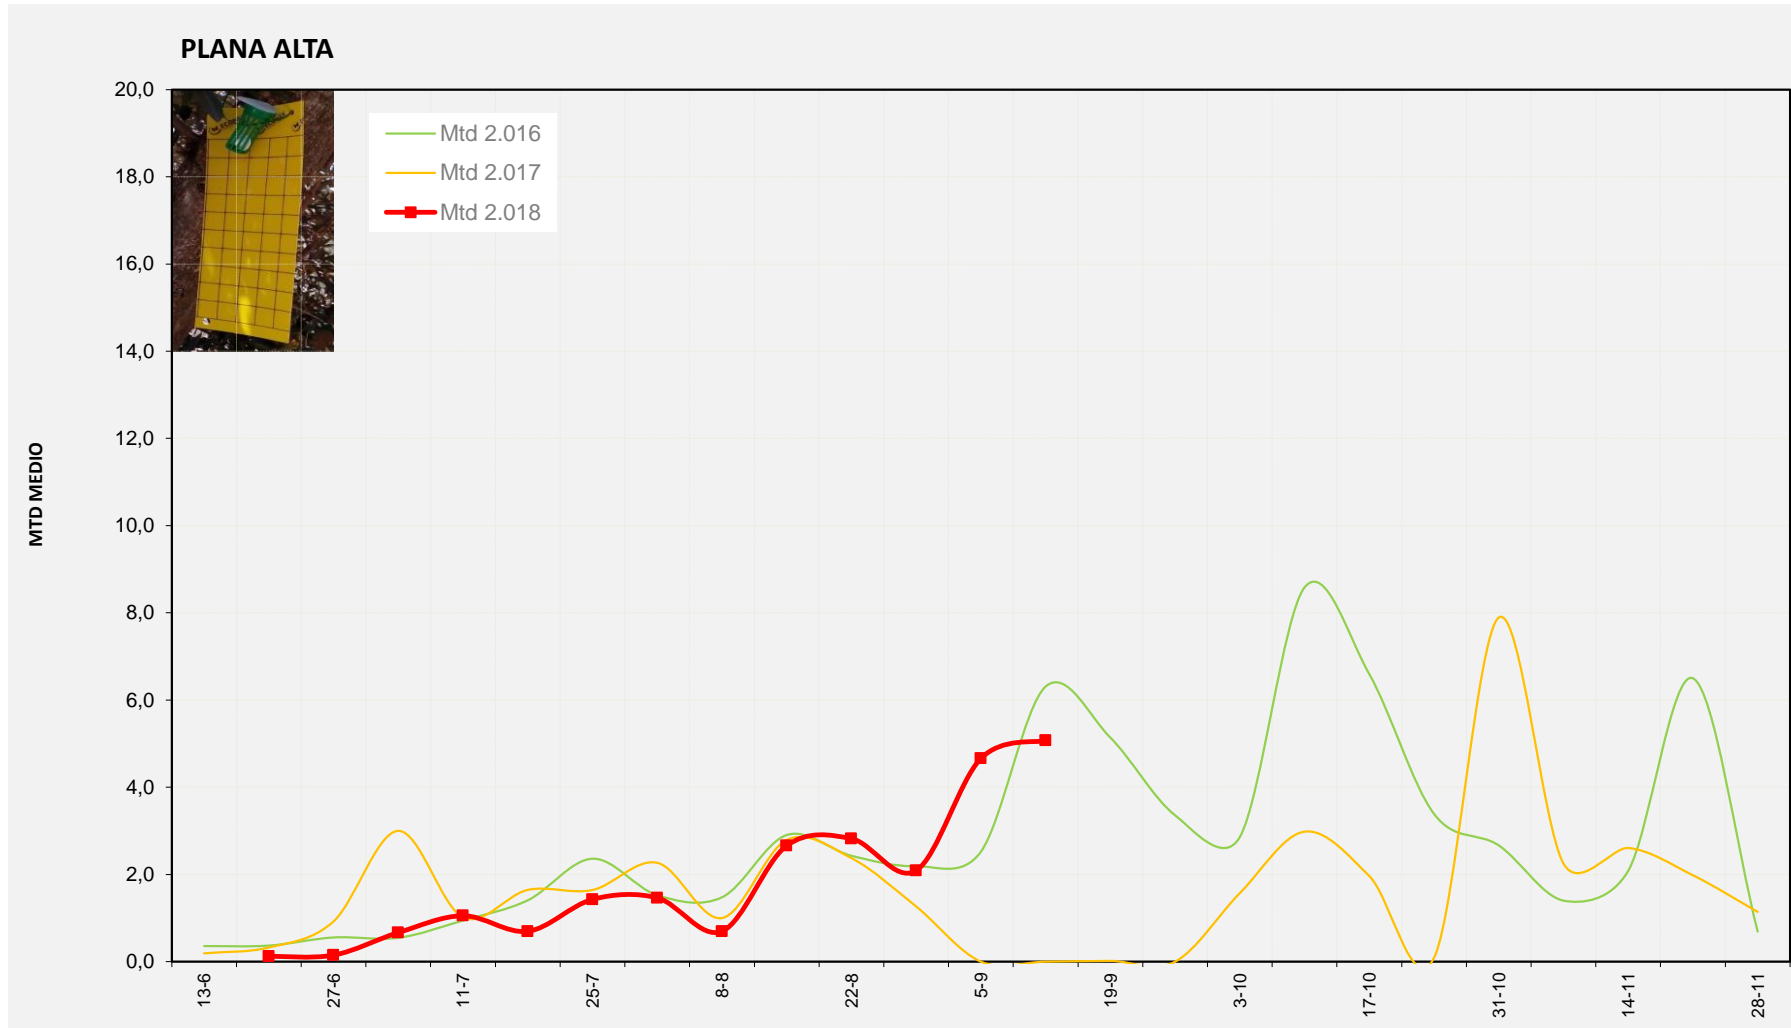

Semana 37 PLANA ALTA

Nº Trampas instaladas: 8

% contado última semana: 100,00%

MTD MEDIO

2.016	6,31
2.017	0,00
2.018	5,07

MTD: Moscas/Trampa/Día