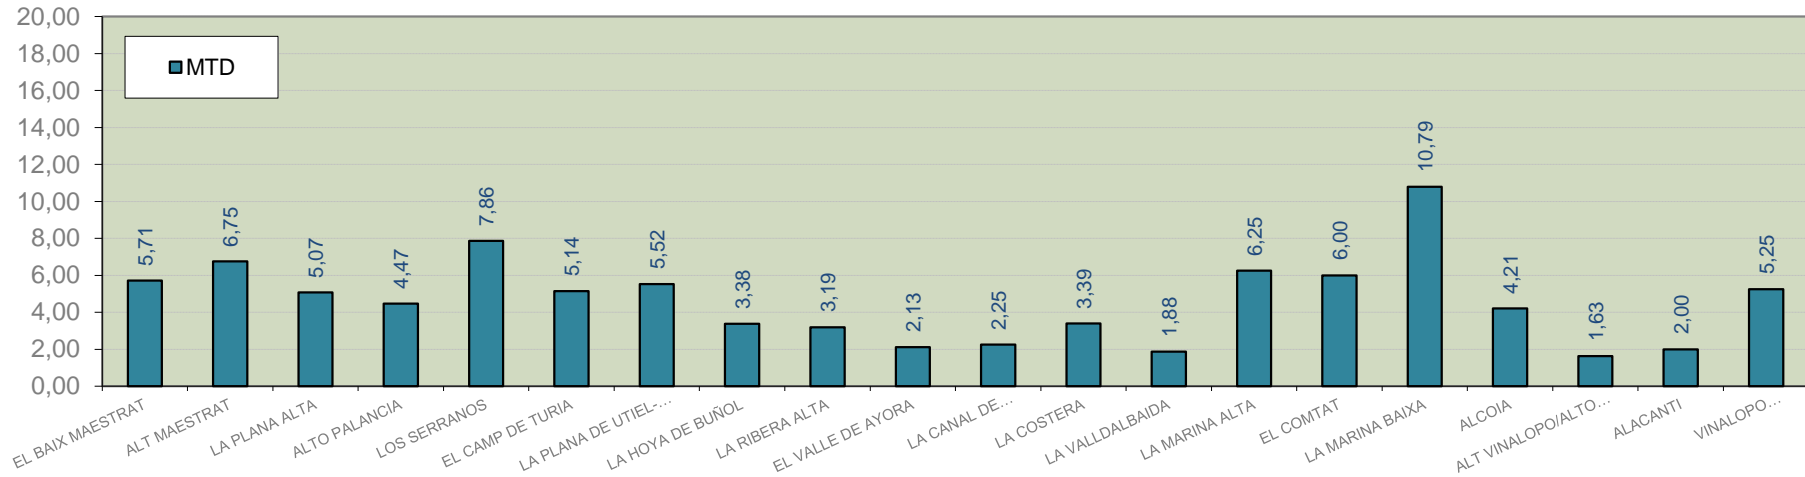

ALICANTE

MARINA ALTA
EL COMTAT
MARINA BAIXA
ALCOIA
ALT VINALOPO/ALTO VINALOPO
ALACANTI
VINALOPO MITJA/VINALOPO MEDIO

Semana 37 Resumen por zonas

MTD: Moscas/Trampa/Día

MTD BACTROCERA OLEAE

% TRAMPAS REVISADAS

Semana 37 Isomoscas. Niveles poblacionales y tendencia de la población silvestre

Nivel Poblacional Puntos de control *Bactrocera oleae* 2.018

Tendencia Puntos de control *Bactrocera oleae* 2.018

Semana 37 Curva poblacional Comunidad Valenciana