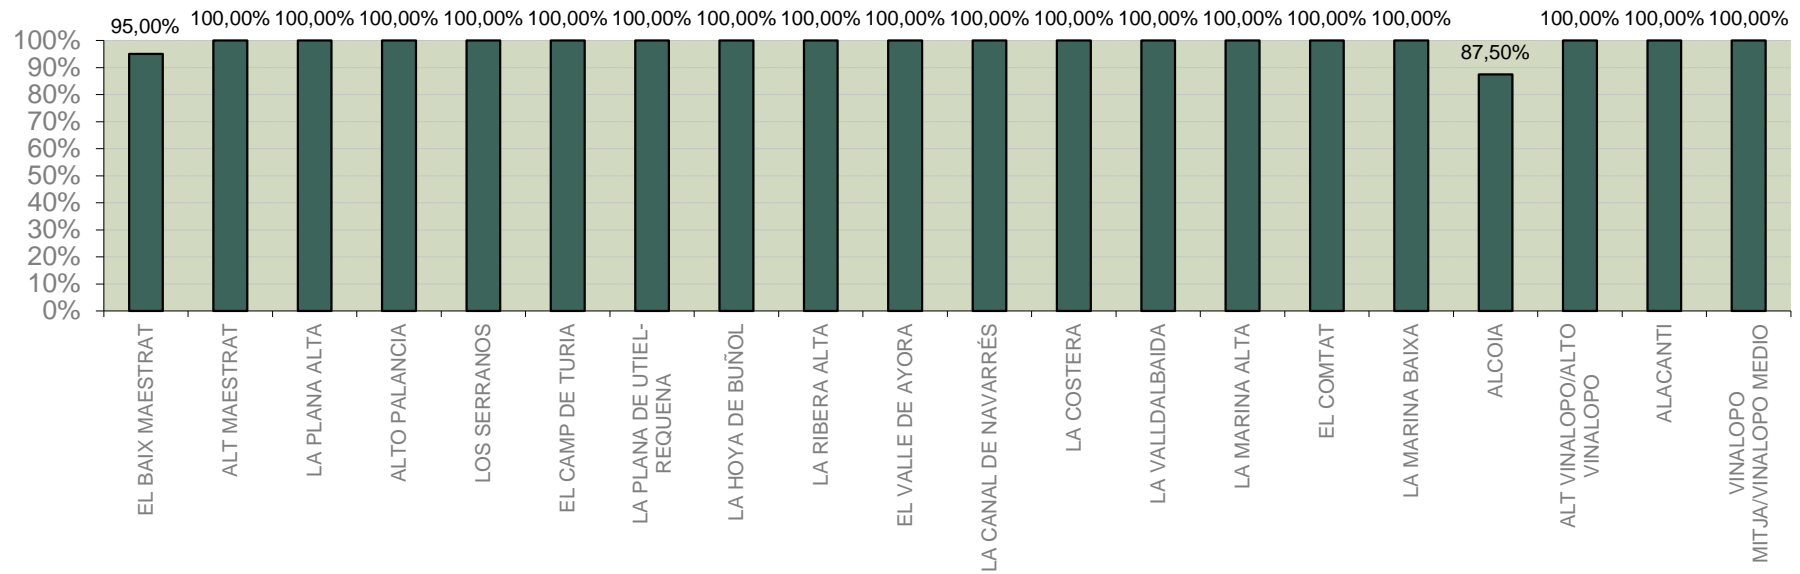

ALICANTE

MARINA ALTA
EL COMTAT
MARINA BAIXA
ALCOIA
ALT VINALOPO/ALTO VINALOPO
ALACANTI
VINALOPO MITJA/VINALOPO MEDIO

Semana 37 Resumen por zonas

MTD: Moscas/Trampa/Día

MTD BACTROCERA OLEAE

% TRAMPAS REVISADAS

Semana 37 Isomoscas. Niveles poblacionales y tendencia de la población silvestre

Nivel Poblacional Puntos de control *Bactrocera oleae* 2.018

Tendencia Puntos de control *Bactrocera oleae* 2.018

Semana 37 Curva poblacional Comunidad Valenciana