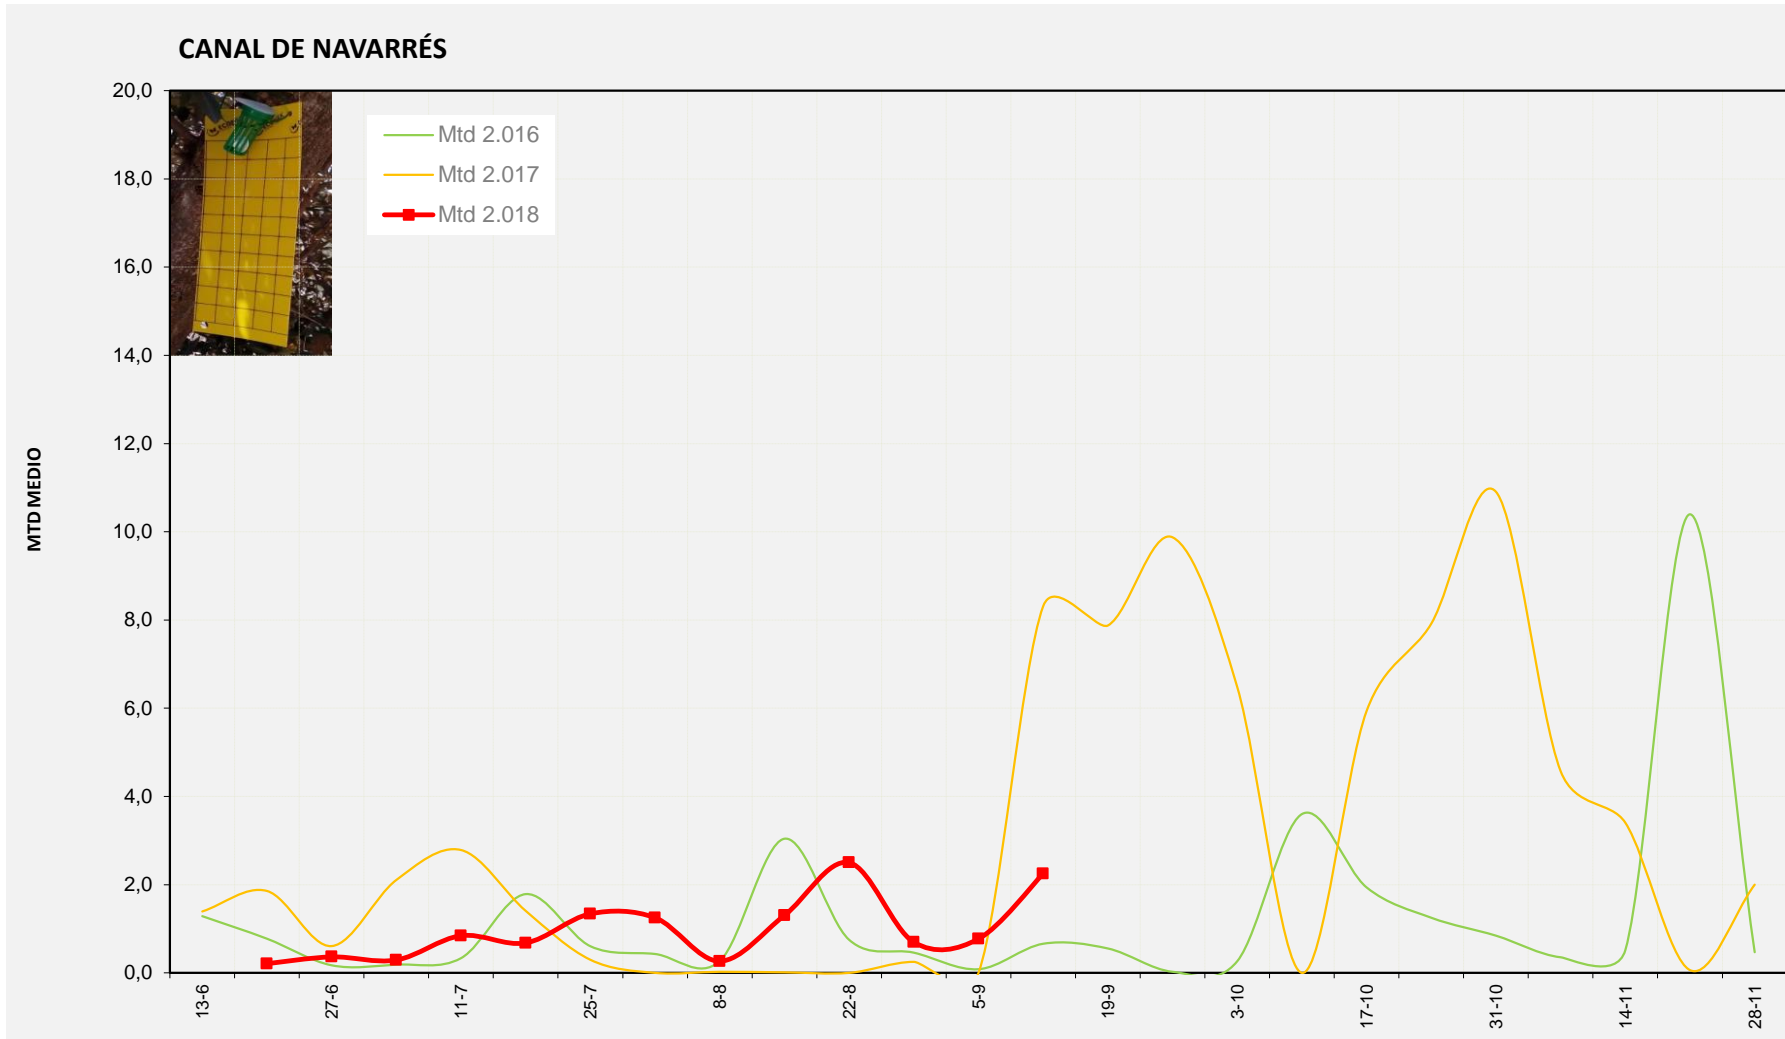

Semana 37 CANAL DE NAVARRÉS

Nº Trampas instaladas: 8

% contado última semana: 100,00%

MTD MEDIO

2.016	0,66
2.017	8,31
2.018	2,25

MTD: Moscas/Trampa/Día