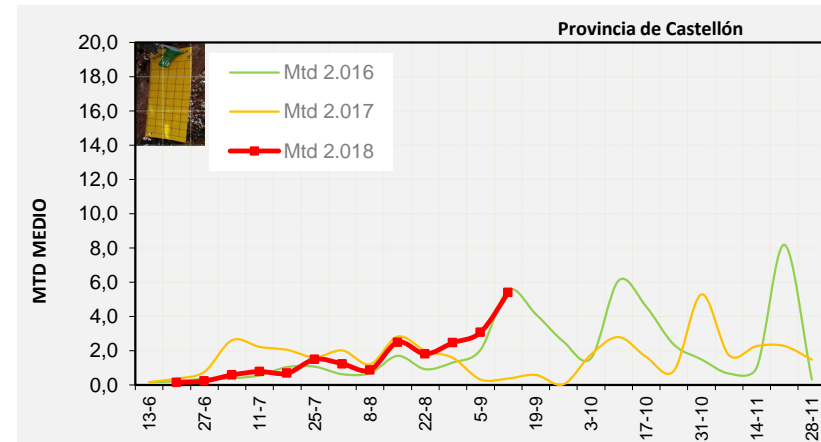

Semana 37 Isomoscas. Niveles poblacionales y tendencia de la población silvestre

Nivel Poblacional Puntos de control *Bactrocera oleae* 2.018

Tendencia Puntos de control *Bactrocera oleae* 2.018

Semana 37 Curva poblacional Comunidad Valenciana

MTD misma semana

2.016 4,11

2.017 1,08

2.018 4,71

% contado última semana: 98,36%

MTD: Moscas/Trampa/Día

Semana 37 Curvas poblacionales provincias

	MTD medio		
	Castellón	Valencia	Alicante
2.016	5,54	2,84	3,94
2.017	0,37	2,92	0,00
2.018	5,39	3,74	4,96

% contado última semana: 97,62%

MTD: Moscas/Trampa/Día

% contado última semana: 97,50%

% contado última semana: 100,00%

Semana 37 BAIX MAESTRAT

Nº Trampas instaladas: 20
 % contado última semana: 95,00%

MTD MEDIO	
2.016	3,68
2.017	0,02
2.018	5,71