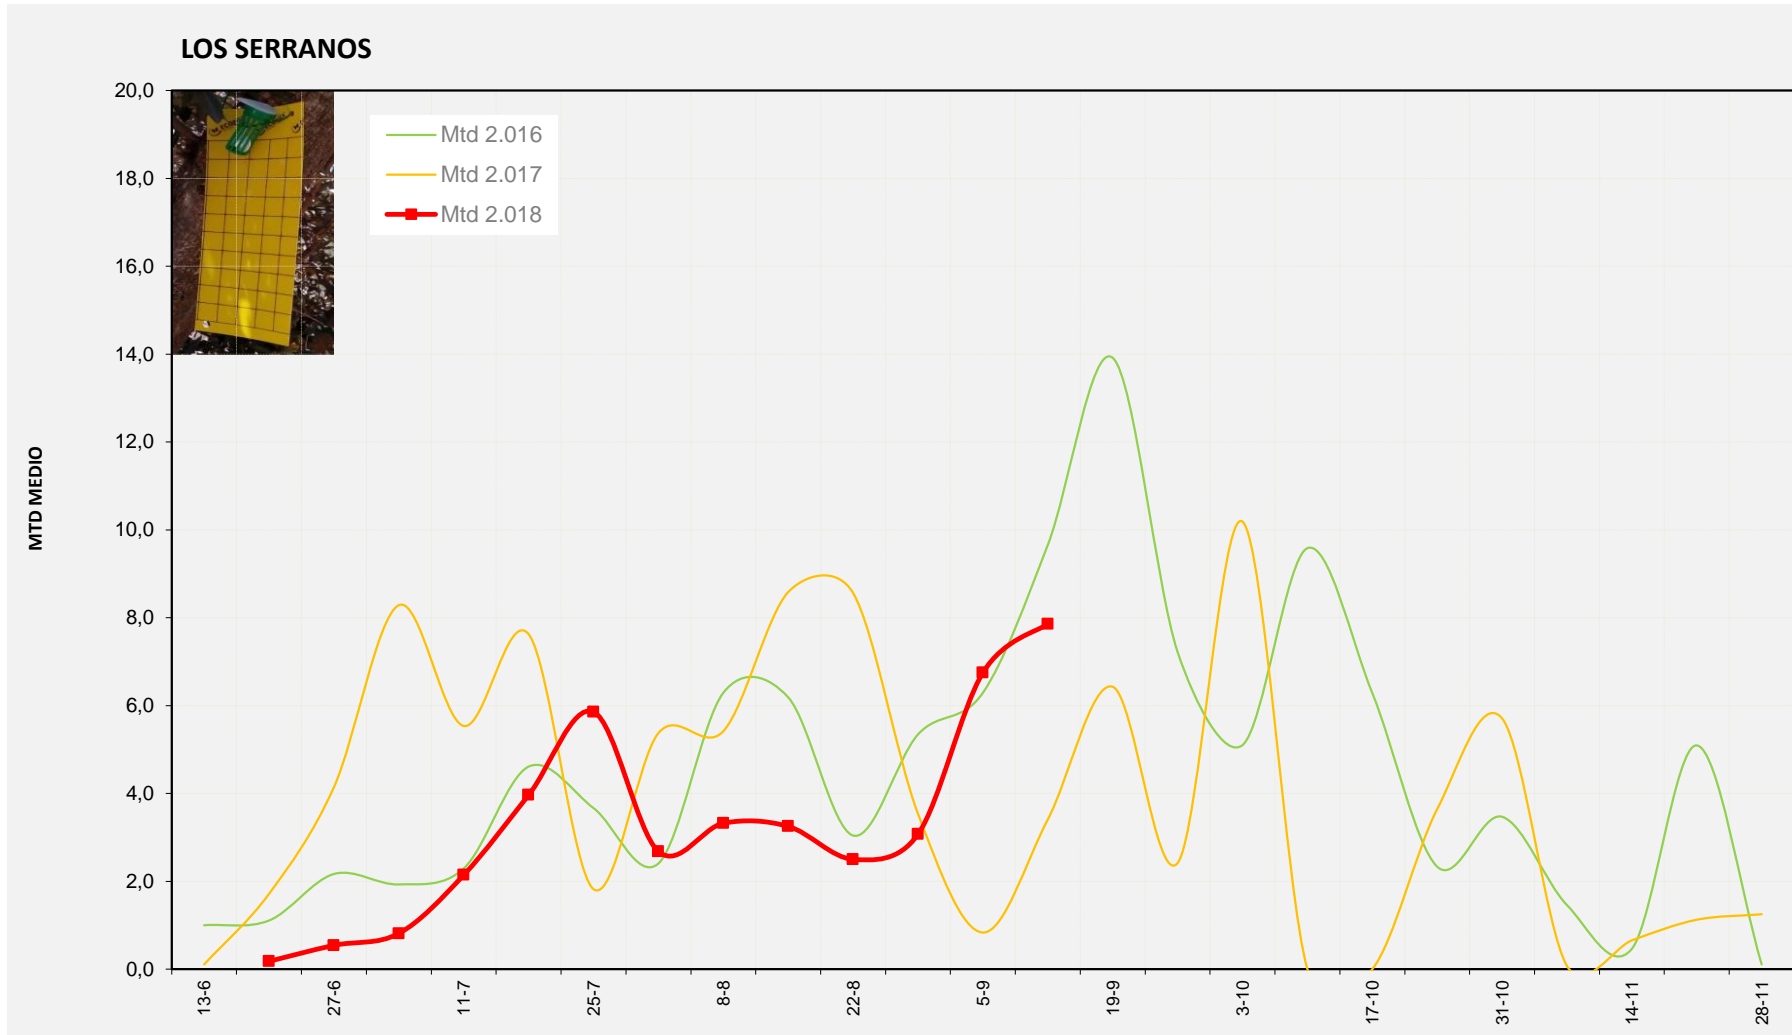

Semana 37 LOS SERRANOS

Nº Trampas instaladas: 4

% contado última semana: 100,00%

MTD MEDIO

2.016	9,66
2.017	3,41
2.018	7,86

MTD: Moscas/Trampa/Día