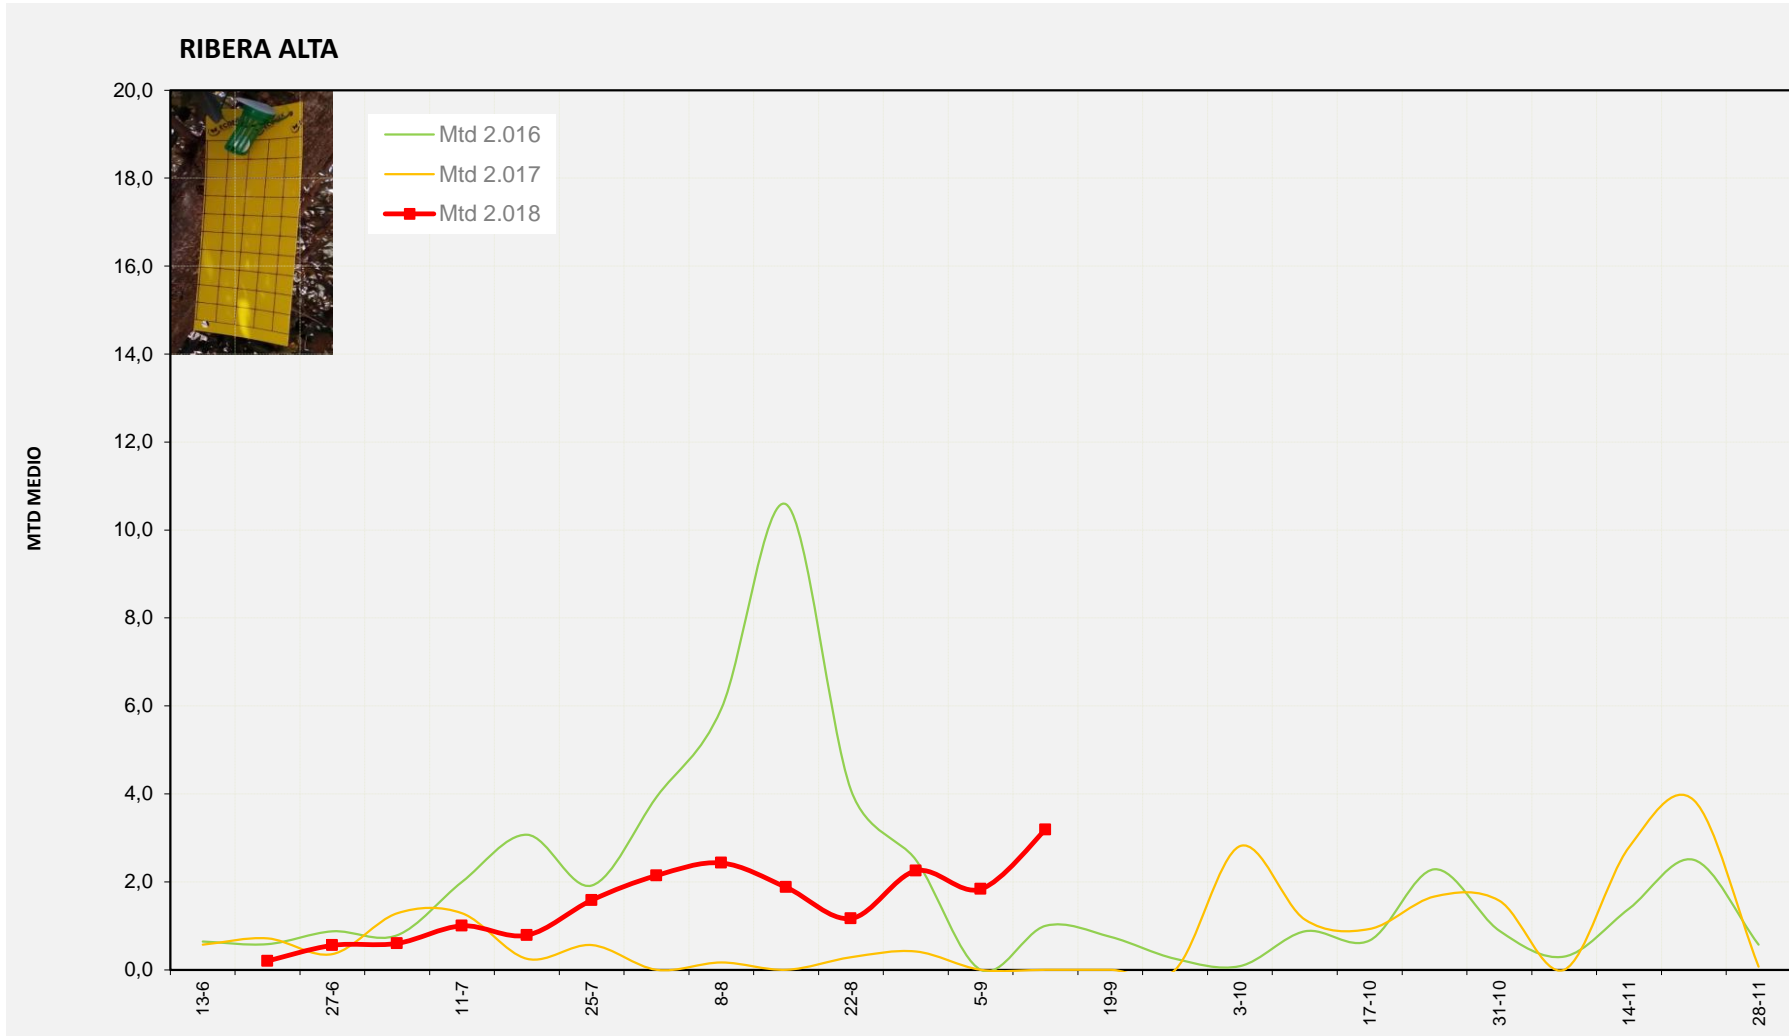

Semana 37 RIBERA ALTA

Nº Trampas instaladas: 2

% contado última semana: 100,00%

MTD MEDIO

2.016	1,00
2.017	0,00
2.018	3,19

MTD: Moscas/Trampa/Día