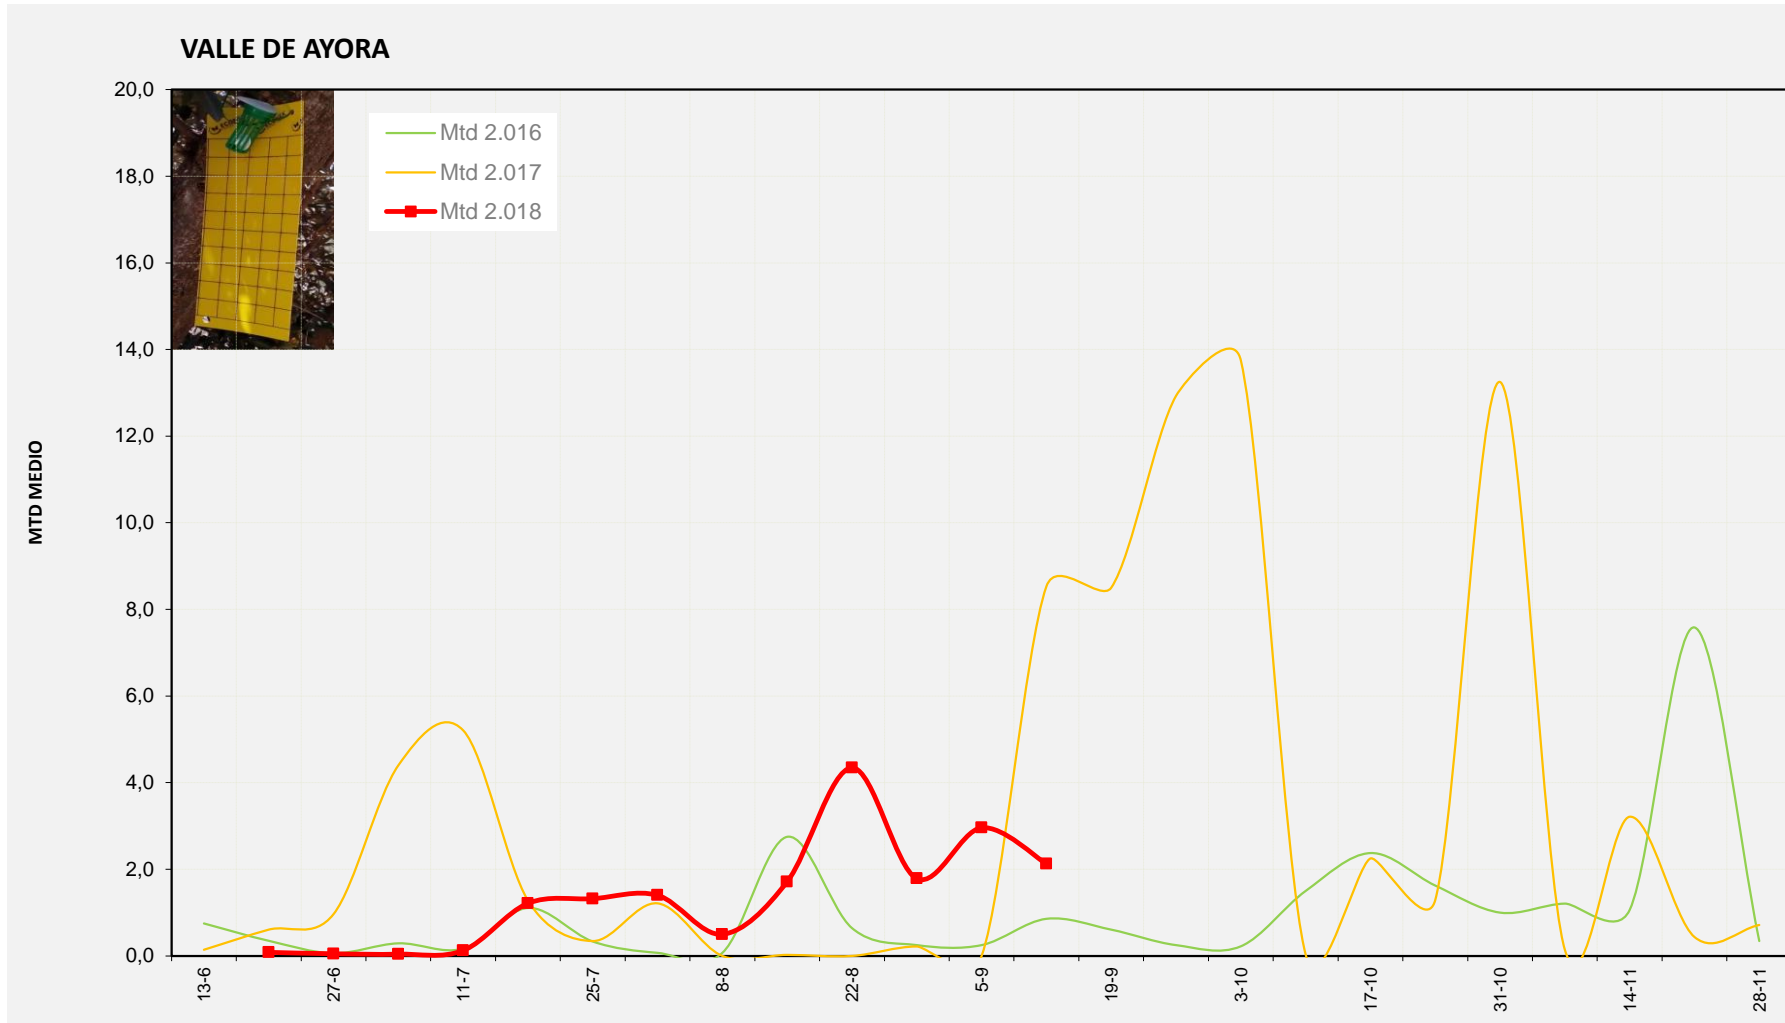

MTD: Moscas/Trampa/Día

Semana 37 VALLE DE AYORA

Nº Trampas instaladas: 4

% contado última semana: 100,00%

MTD MEDIO

2.016	0,86
2.017	8,53
2.018	2,13

MTD: Moscas/Trampa/Día

Semana 37 CANAL DE NAVARRÉS