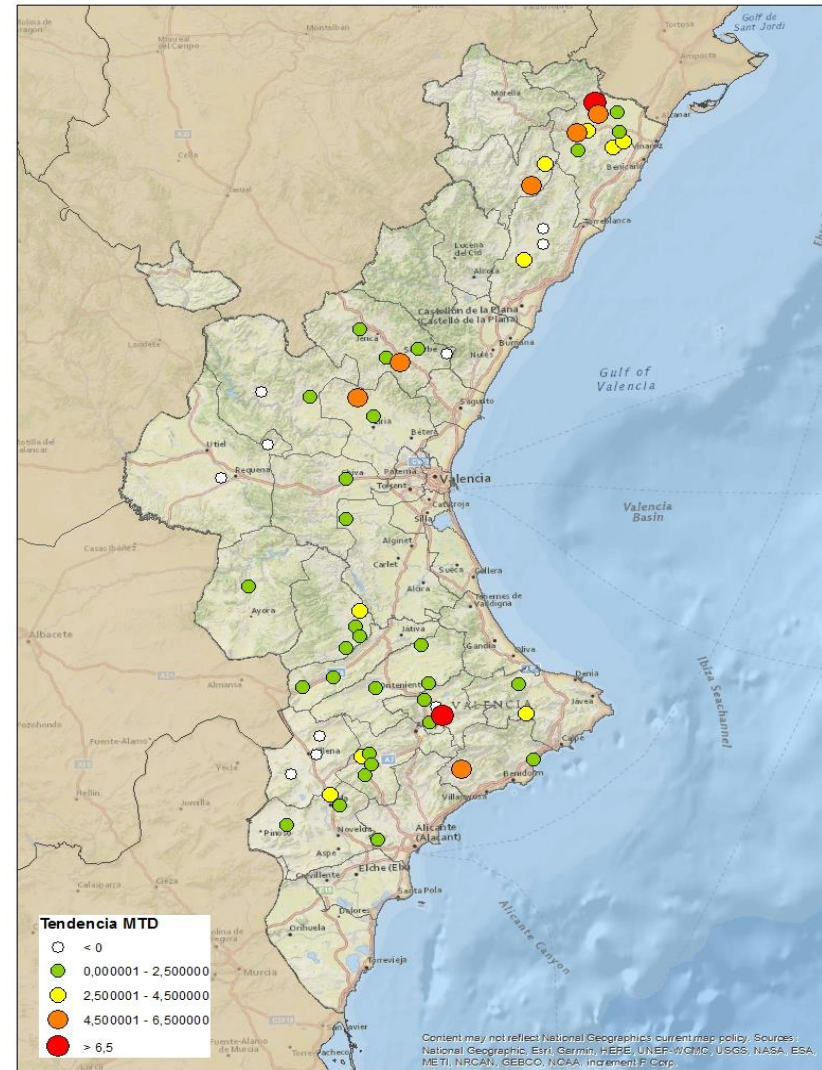

Niveles poblacionales por provincia

Niveles poblacionales por comarca

CASTELLÓN

BAIX MAESTRAT
ALT MAESTRAT
PLANA ALTA
ALTO PALANCIA

VALENCIA

LOS SERRANOS
CAMP DE TURIA
PLANA DE UTIEL-REQUENA
HOYA DE BUÑOL
RIBERA ALTA
VALLE DE AYORA
CANAL DE NAVARRÉS
COSTERA
LA VALL D'ALBAIDA

ALICANTE

MARINA ALTA
EL COMTAT
MARINA BAIXA
ALCOIA
ALT VINALOPO/ALTO VINALOPO
ALACANTI
VINALOPO MITJA/VINALOPO MEDIO

Semana 37 Resumen por zonas

MTD: Moscas/Trampa/Día

MTD BACTROCERA OLEAE

% TRAMPAS REVISADAS

Semana 37 Isomoscas. Niveles poblacionales y tendencia de la población silvestre

Nivel Poblacional Puntos de control *Bactrocera oleae* 2.018

Tendencia Puntos de control *Bactrocera oleae* 2.018

Semana 37 Curva poblacional Comunidad Valenciana