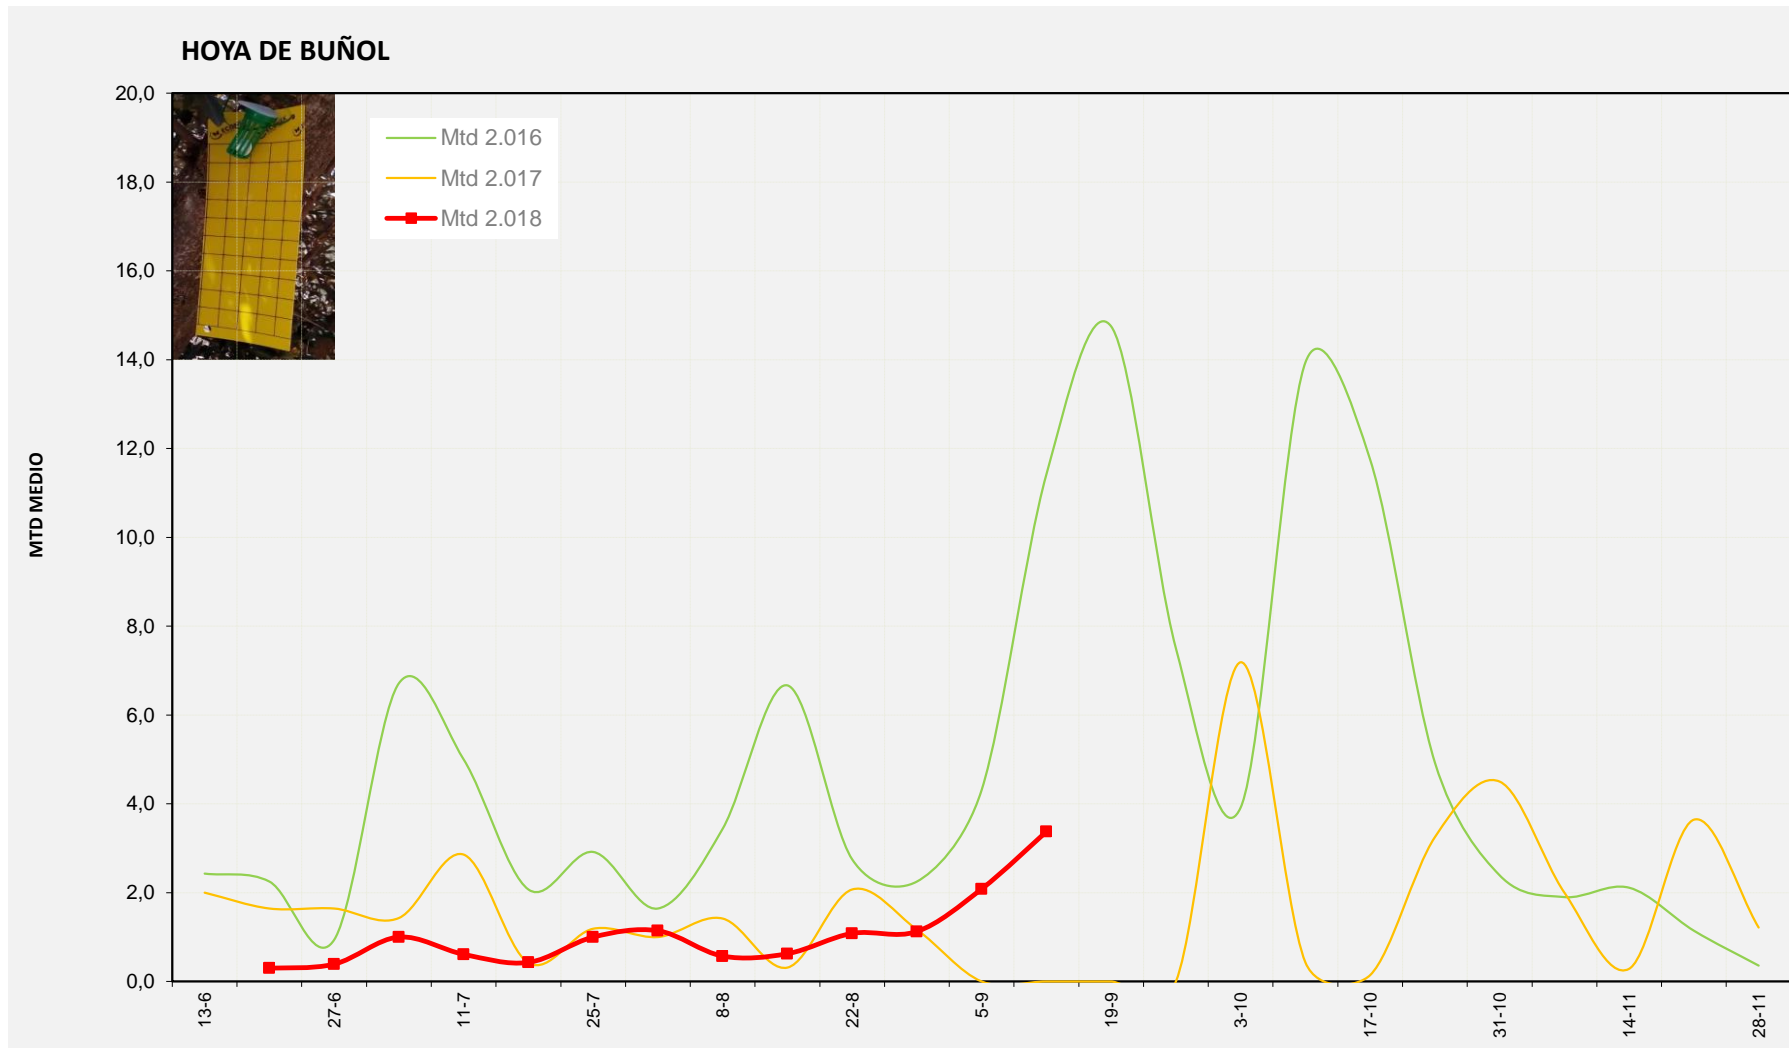

MTD MEDIO

2.016	11,42
2.017	0,00
2.018	3,38

MTD: Moscas/Trampa/Día

Semana 37 RIBERA ALTA

Nº Trampas instaladas: 2

% contado última semana: 100,00%

MTD MEDIO

2.016	1,00
2.017	0,00
2.018	3,19