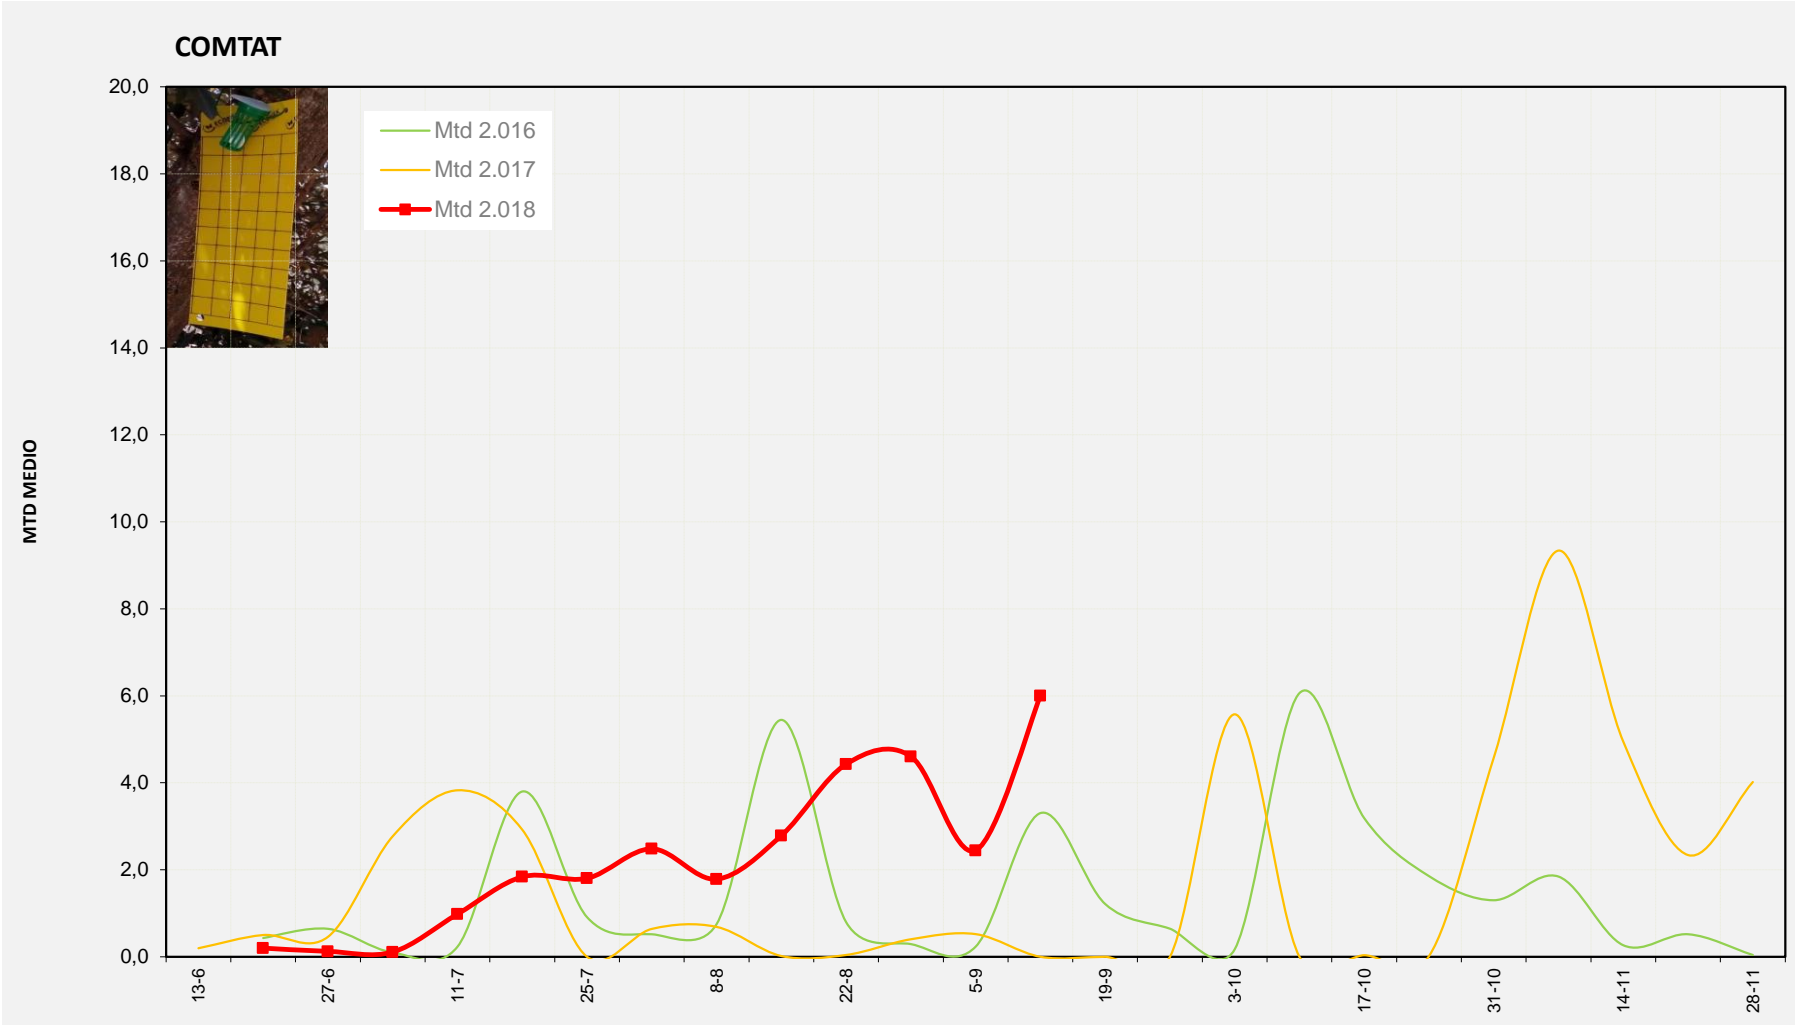

Semana 37 COMTAT

Nº Trampas instaladas: 8
% contado última semana: 100,00%

MTD MEDIO	
2.016	3,30
2.017	0,00
2.018	6,00

MTD: Moscas/Trampa/Día