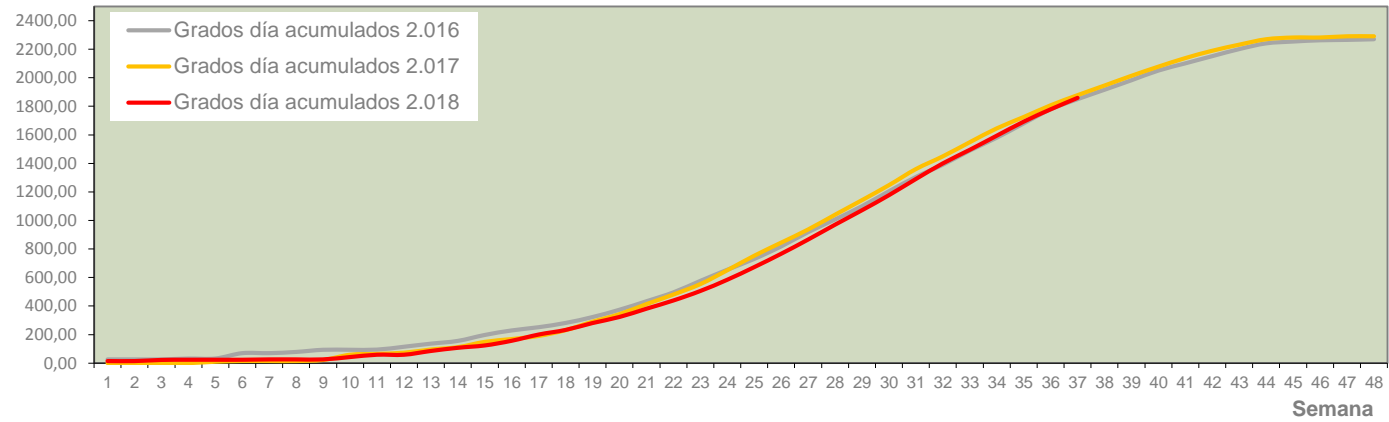

MTD MEDIO

2.016	1,44
2.017	0,00
2.018	2,00

MTD: Moscas/Trampa/Día

Semana 37 VINALOPO MITJA/VINALOPO MEDIO

Nº Trampas instaladas: 6
 % contado última semana: 100,00%

	MTD MEDIO
2.016	2,36
2.017	0,00
2.018	5,25

MTD: Moscas/Trampa/Día

Datos climáticos

Temperatura umbral a partir de la que se acumulan grados día: 9°C

Grados.día

Integral térmica zona oleícola 2.018

Grados °C

Temperatura media en zona oleícola 2.018