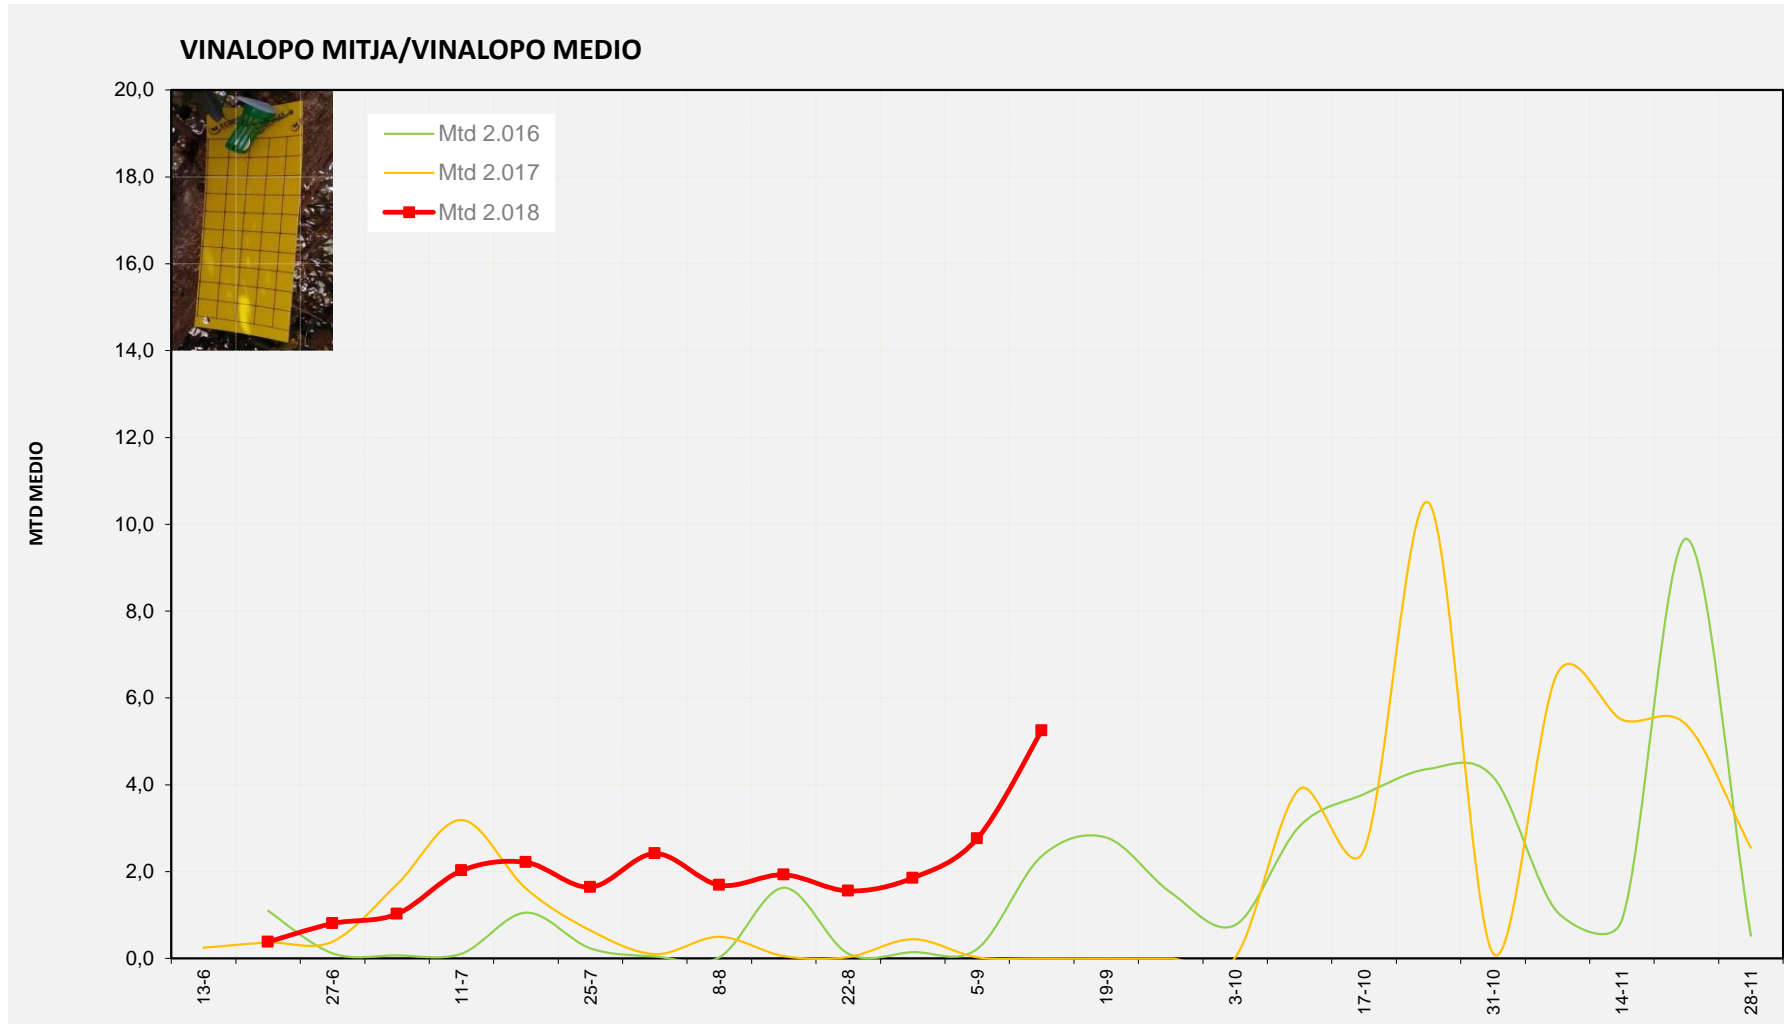

Semana 37 VINALOPO MITJA/VINALOPO MEDIO

Nº Trampas instaladas: 6
% contado última semana: 100,00%

	MTD MEDIO
2.016	2,36
2.017	0,00
2.018	5,25

MTD: Moscas/Trampa/Día