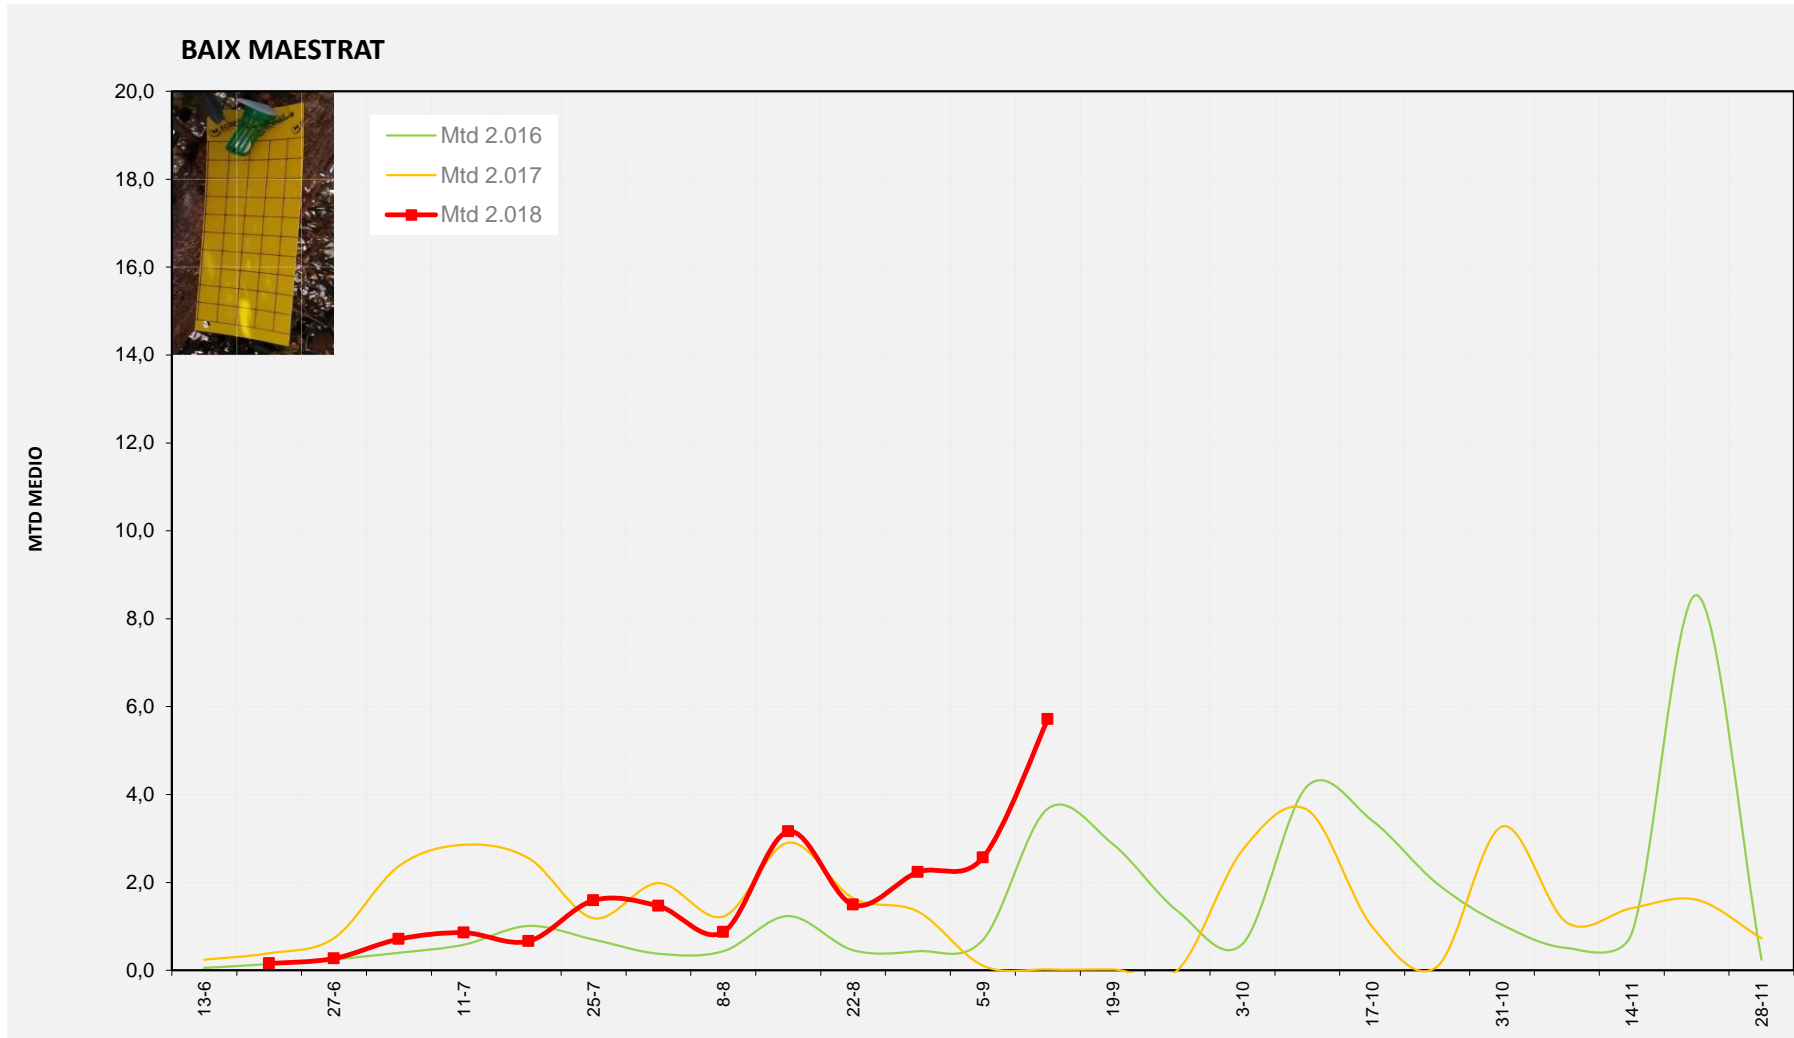

Semana 37 BAIX MAESTRAT

Nº Trampas instaladas: 20
% contado última semana: 95,00%

MTD MEDIO	
2.016	3,68
2.017	0,02
2.018	5,71

MTD: Moscas/Trampa/Día