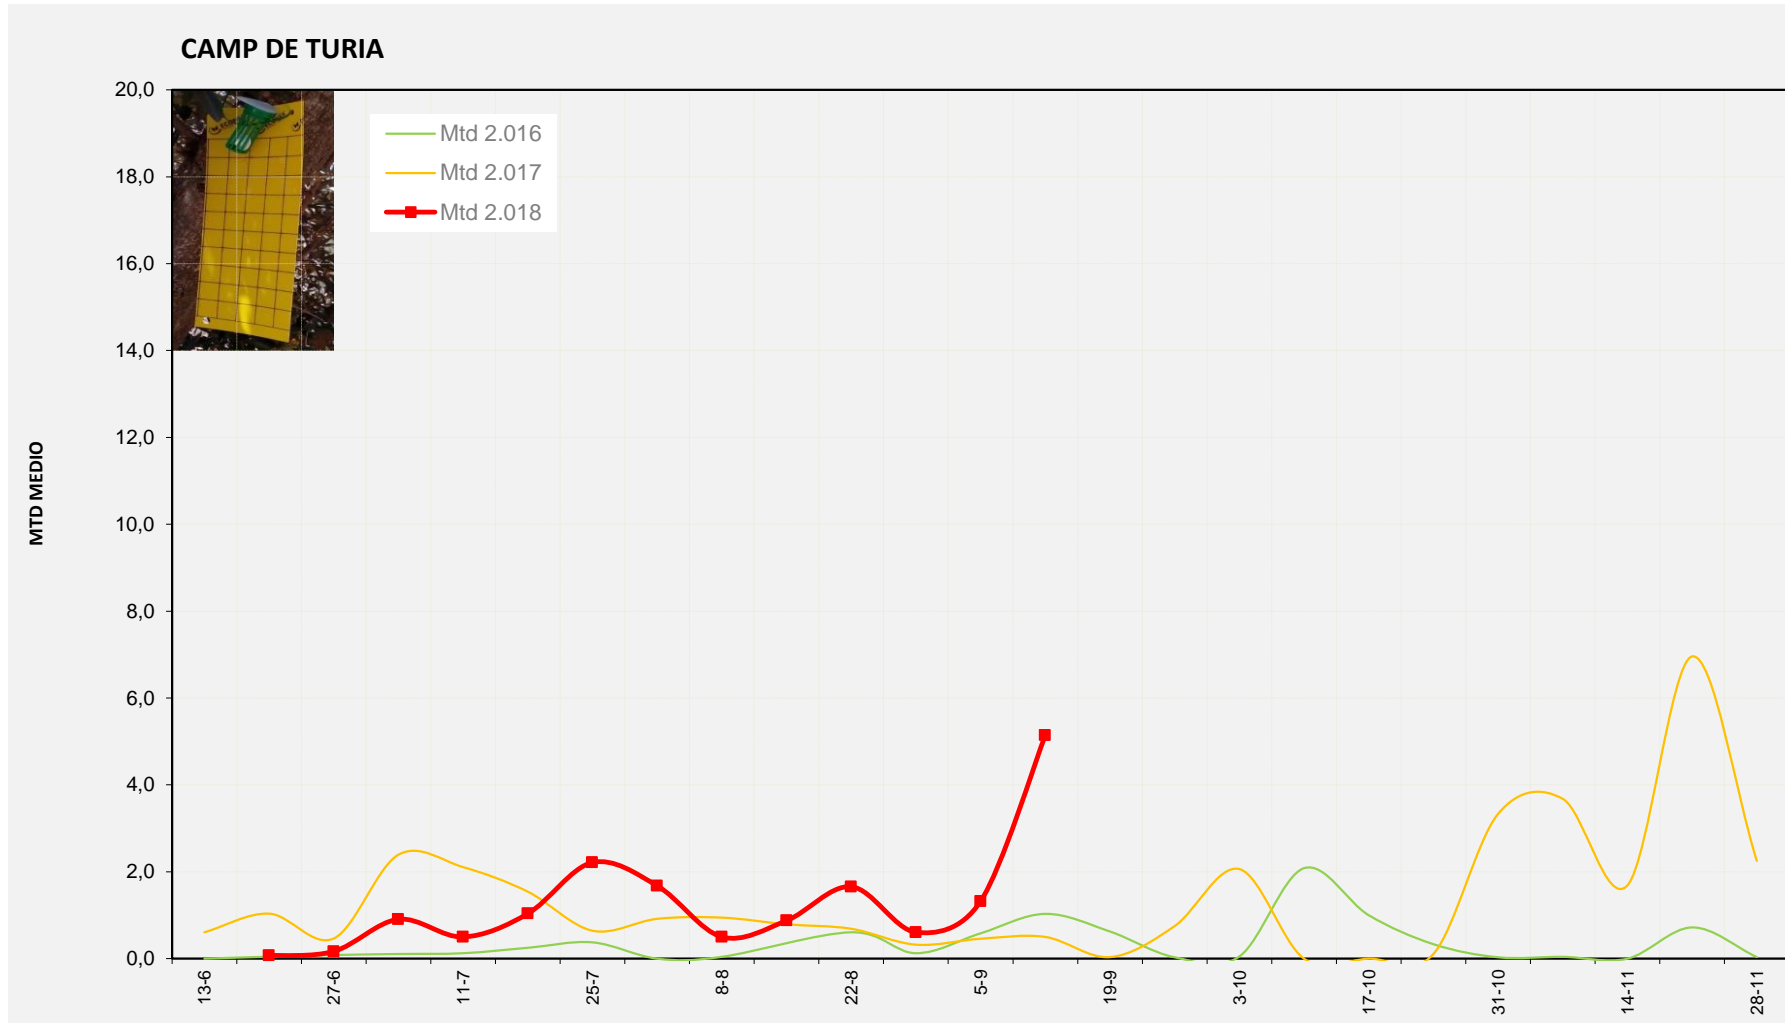

MTD: Moscas/Trampa/Día

Semana 37 CAMP DE TURIA

Nº Trampas instaladas: 4

% contado última semana: 100,00%

MTD MEDIO

2.016	1,03
2.017	0,50
2.018	5,14

MTD: Moscas/Trampa/Día

Semana 37 PLANA DE UTIEL-REQUENA