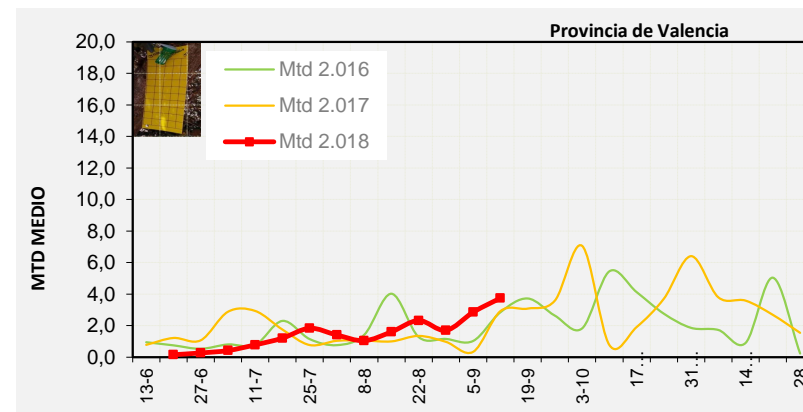

Semana 37 Isomoscas. Niveles poblacionales y tendencia de la población silvestre

Nivel Poblacional Puntos de control *Bactrocera oleae* 2.018

Tendencia Puntos de control *Bactrocera oleae* 2.018

Semana 37 Curva poblacional Comunidad Valenciana

MTD misma semana

2.016 4,11

2.017 1,08

2.018 4,71

% contado última semana: 98,36%

MTD: Moscas/Trampa/Día

Semana 37 Curvas poblacionales provincias

	MTD medio		
	Castellón	Valencia	Alicante
2.016	5,54	2,84	3,94
2.017	0,37	2,92	0,00
2.018	5,39	3,74	4,96

% contado última semana: 97,62%

MTD: Moscas/Trampa/Día

% contado última semana: 97,50%

% contado última semana: 100,00%

Semana 37 BAIX MAESTRAT

Nº Trampas instaladas: 20
 % contado última semana: 95,00%

MTD MEDIO	
2.016	3,68
2.017	0,02
2.018	5,71