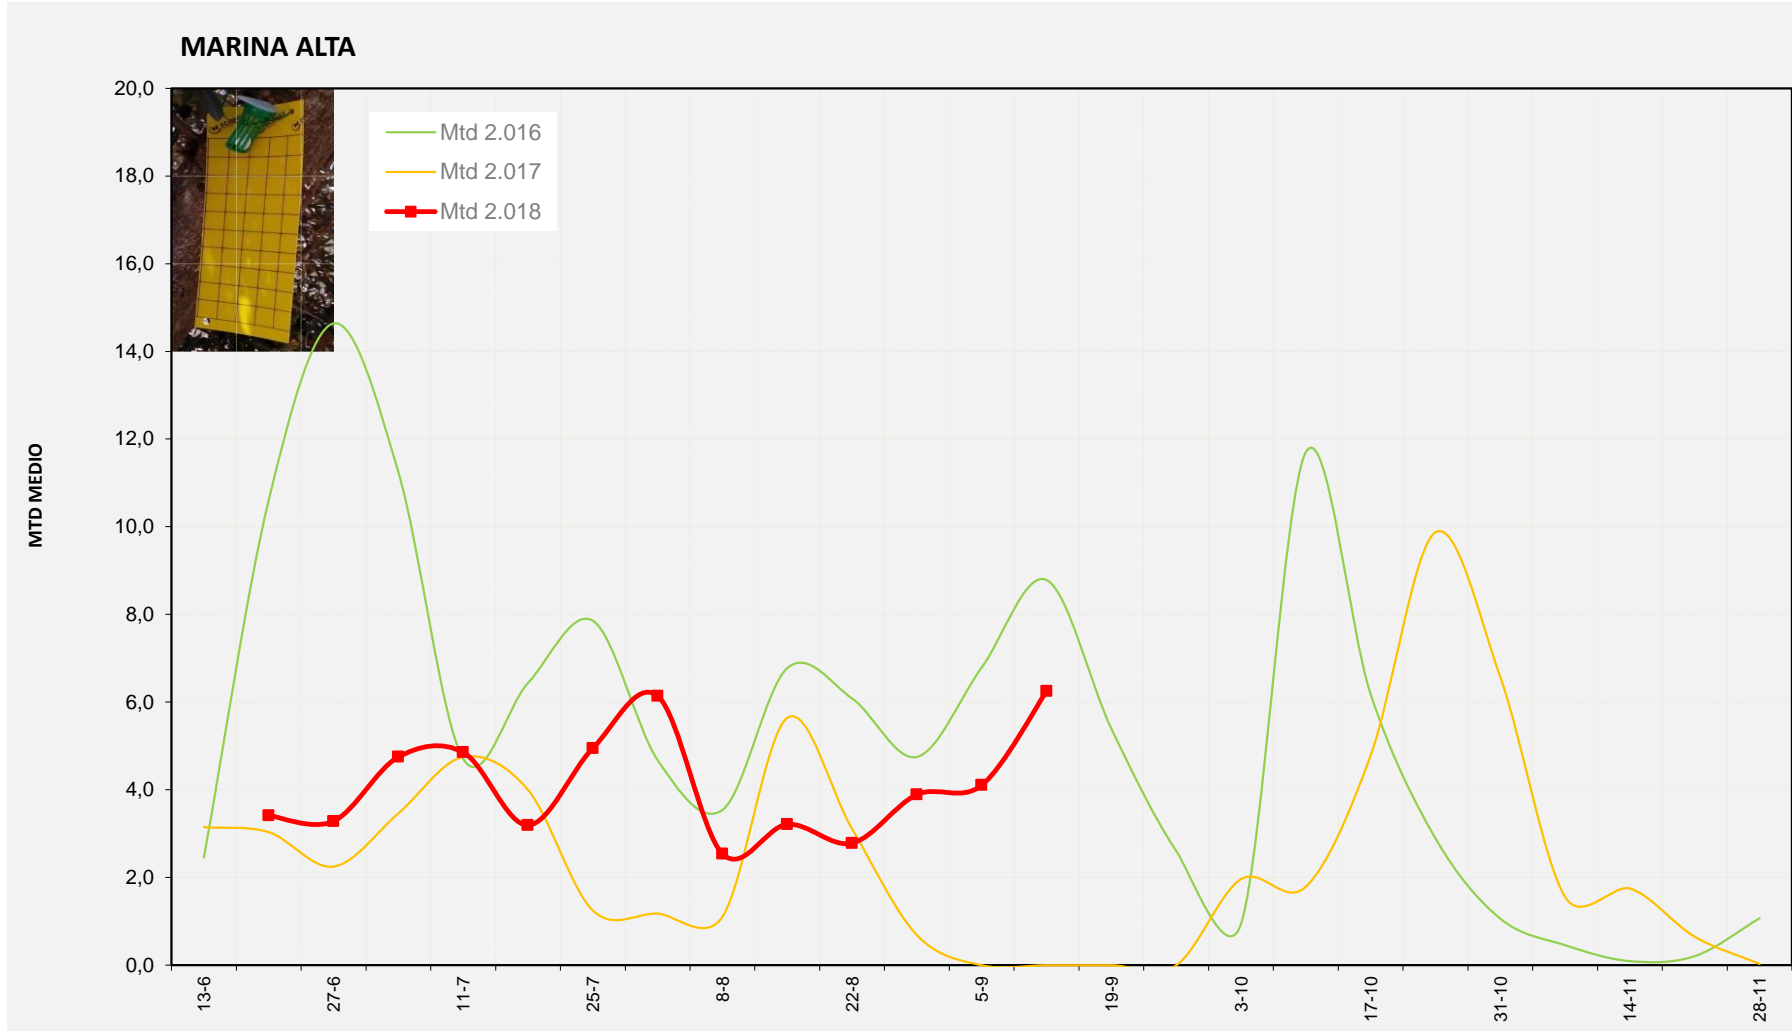

Semana 37 MARINA ALTA

Nº Trampas instaladas: 4
% contado última semana: 100,00%

MTD MEDIO	
2.016	8,79
2.017	0,00
2.018	6,25

MTD: Moscas/Trampa/Día