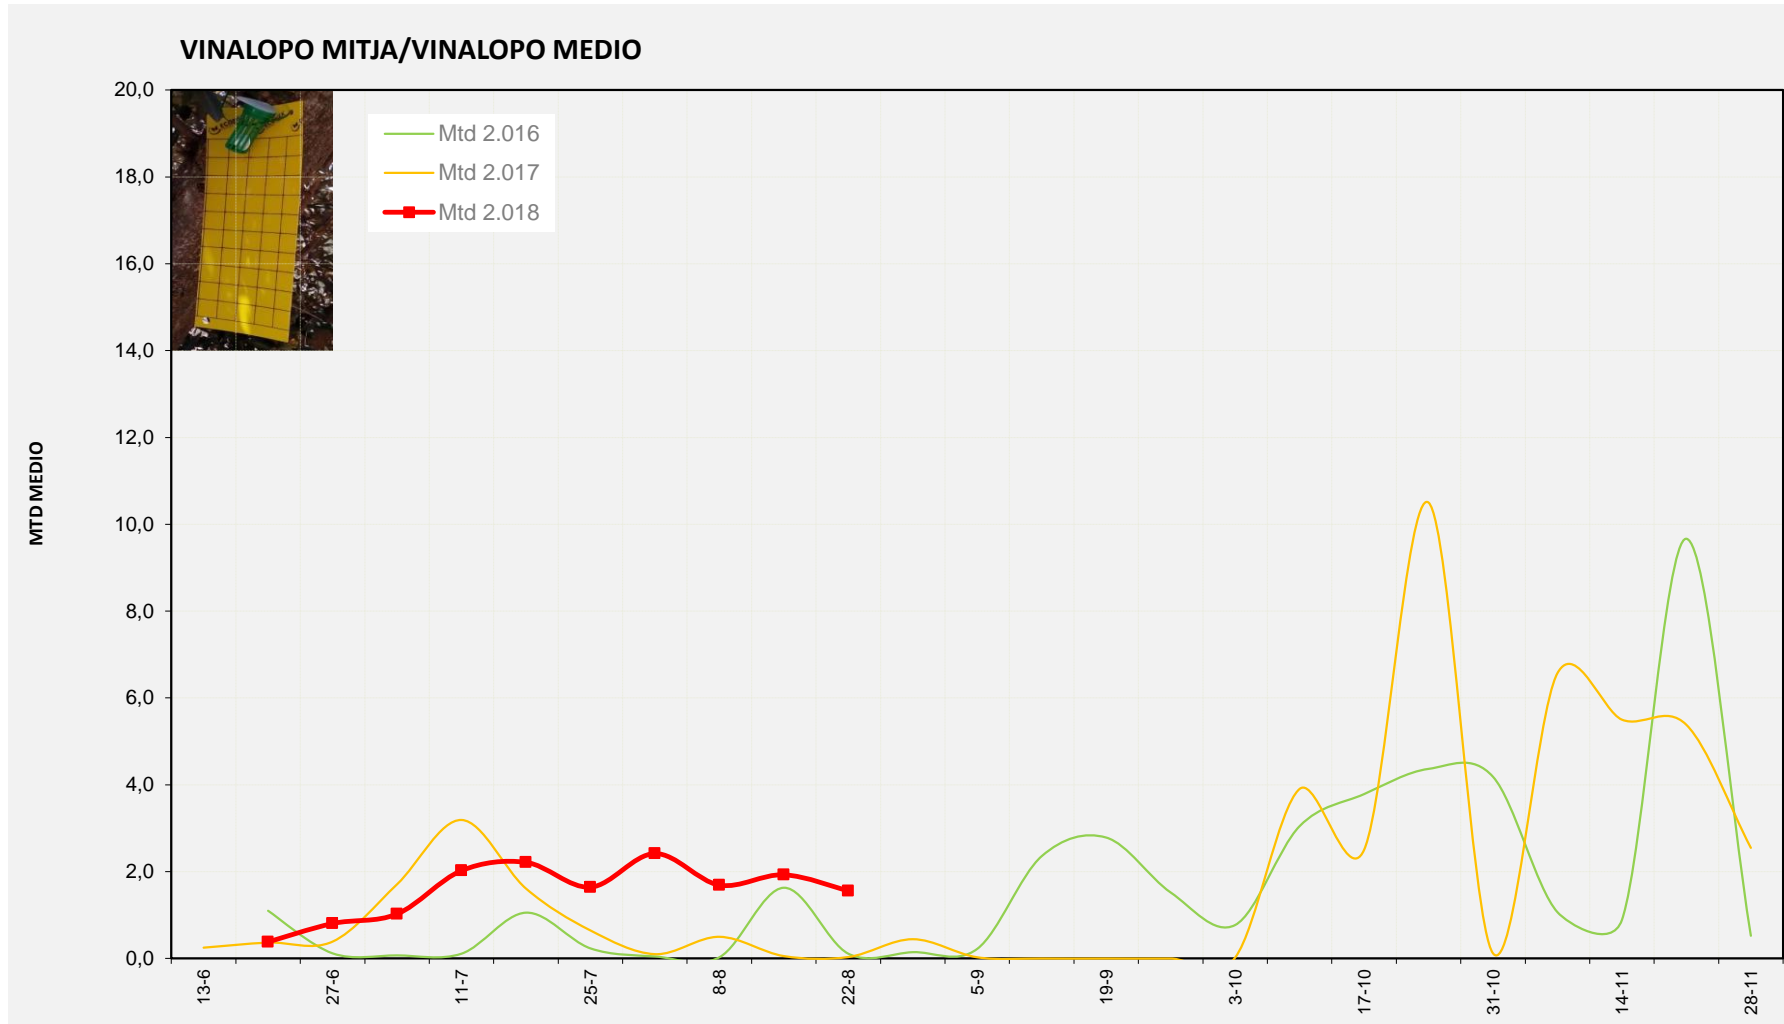

Semana 34 VINALOPO MITJA/VINALOPO MEDIO

Nº Trampas instaladas: 6

% contado última semana: 100,00%

MTD MEDIO

2.016	0,11
2.017	0,03
2.018	1,56

MTD: Moscas/Trampa/Día