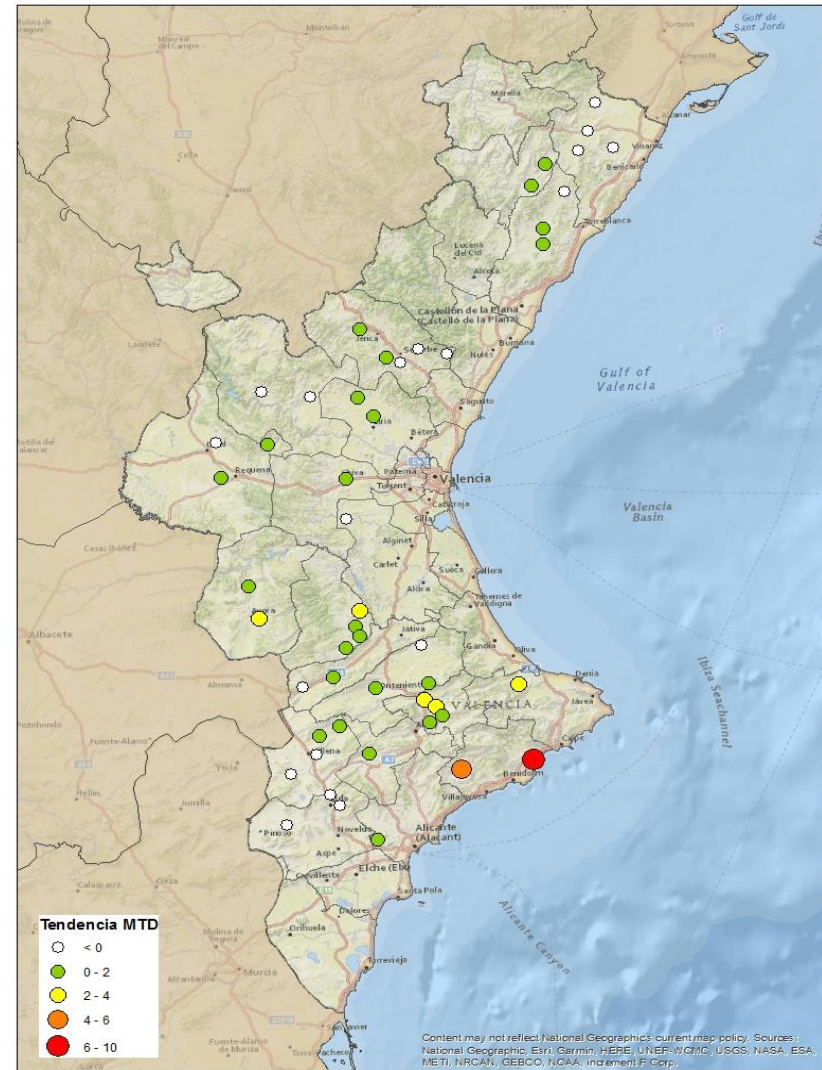

### ALICANTE

MARINA ALTA  
EL COMTAT  
MARINA BAIXA  
ALCOIA  
ALT VINALOPO/ALTO VINALOPO  
ALACANTI  
VINALOPO MITJA/VINALOPO MEDIO

Semana 34 Resumen por zonas

MTD: Moscas/Trampa/Día

MTD BACTROCERA OLEAE

% TRAMPAS REVISADAS

Semana 34 Isomoscas. Niveles poblacionales y tendencia de la población silvestre

Nivel Poblacional Puntos de control *Bactrocera oleae* 2.018

Tendencia Puntos de control *Bactrocera oleae* 2.018