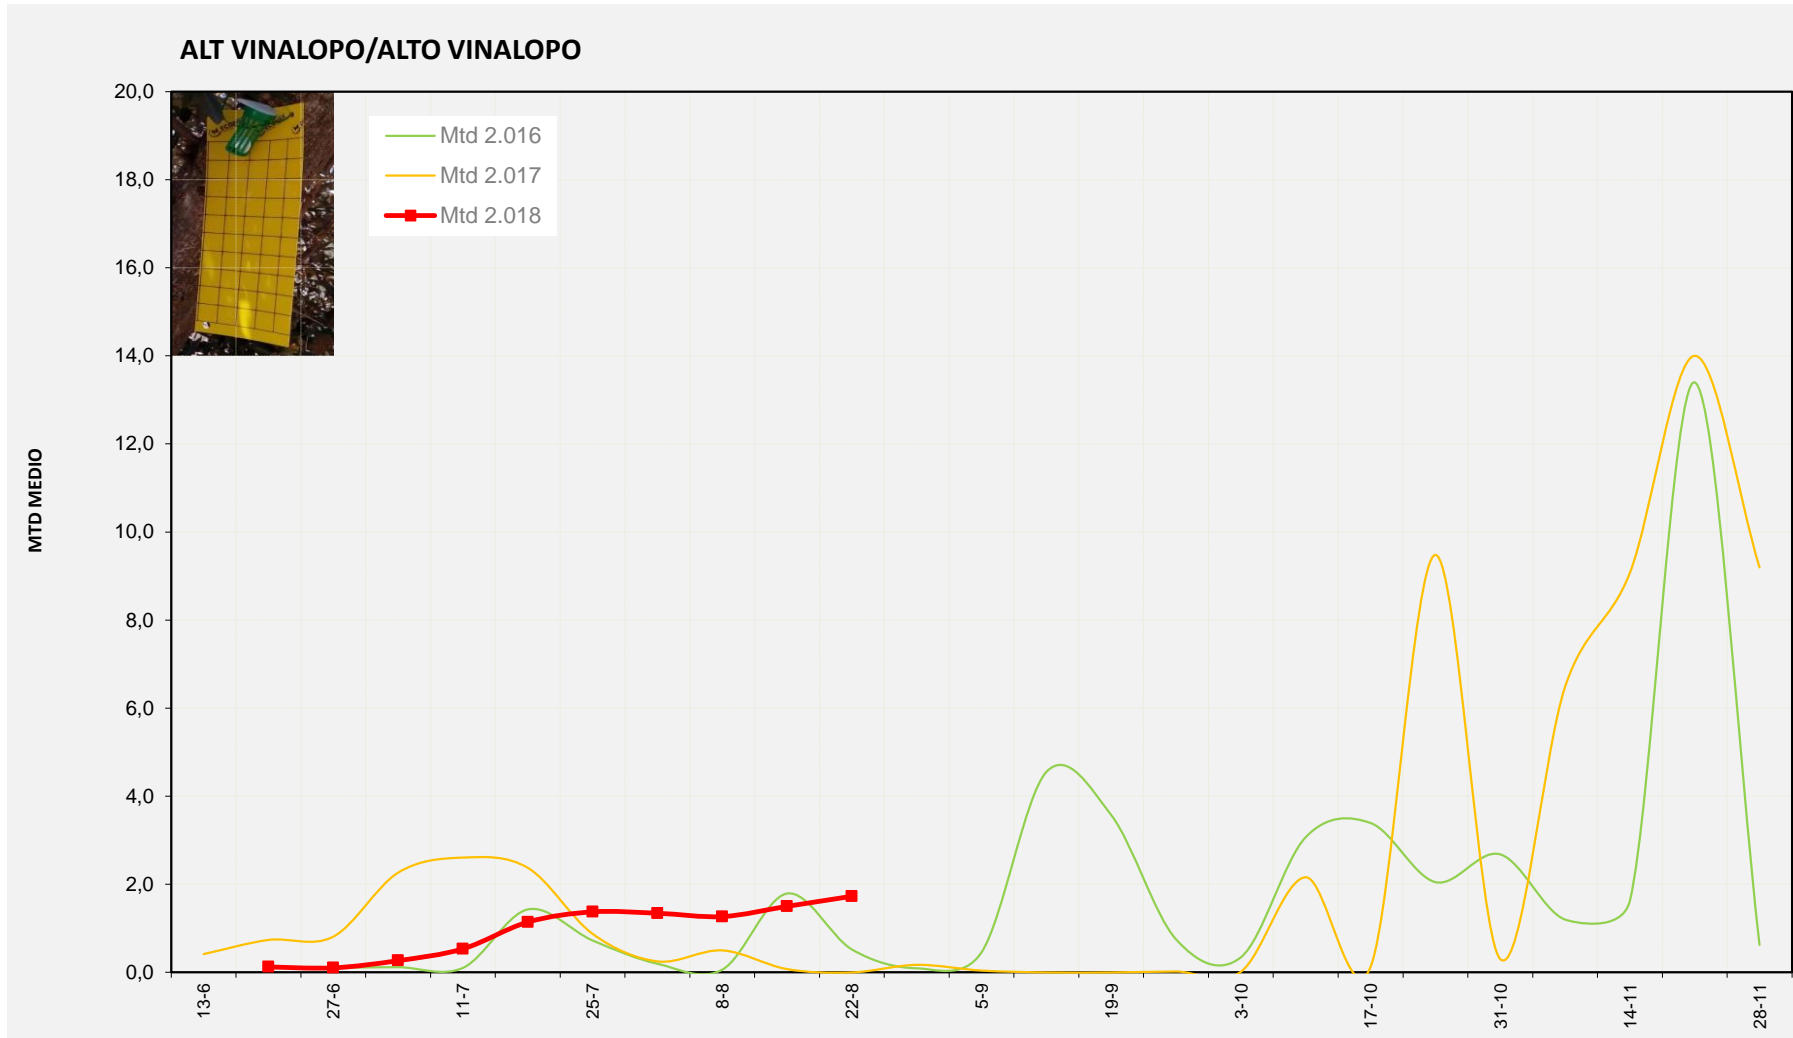

MTD: Moscas/Trampa/Día

**Semana 34 ALT VINALOPO/ALTO VINALOPO**

Nº Trampas instaladas: 8

% contado última semana: 100,00%

MTD MEDIO

**2.016 0,52**

**2.017 0,00**

**2.018 1,73**

MTD: Moscas/Trampa/Día

Semana 34 ALACANTI

Nº Trampas instaladas: 2  
 % contado última semana: 100,00%

	MTD MEDIO
2.016	1,25
2.017	0,06
2.018	1,71

MTD: Moscas/Trampa/Día

Semana 34 VINALOPO MITJA/VINALOPO MEDIO