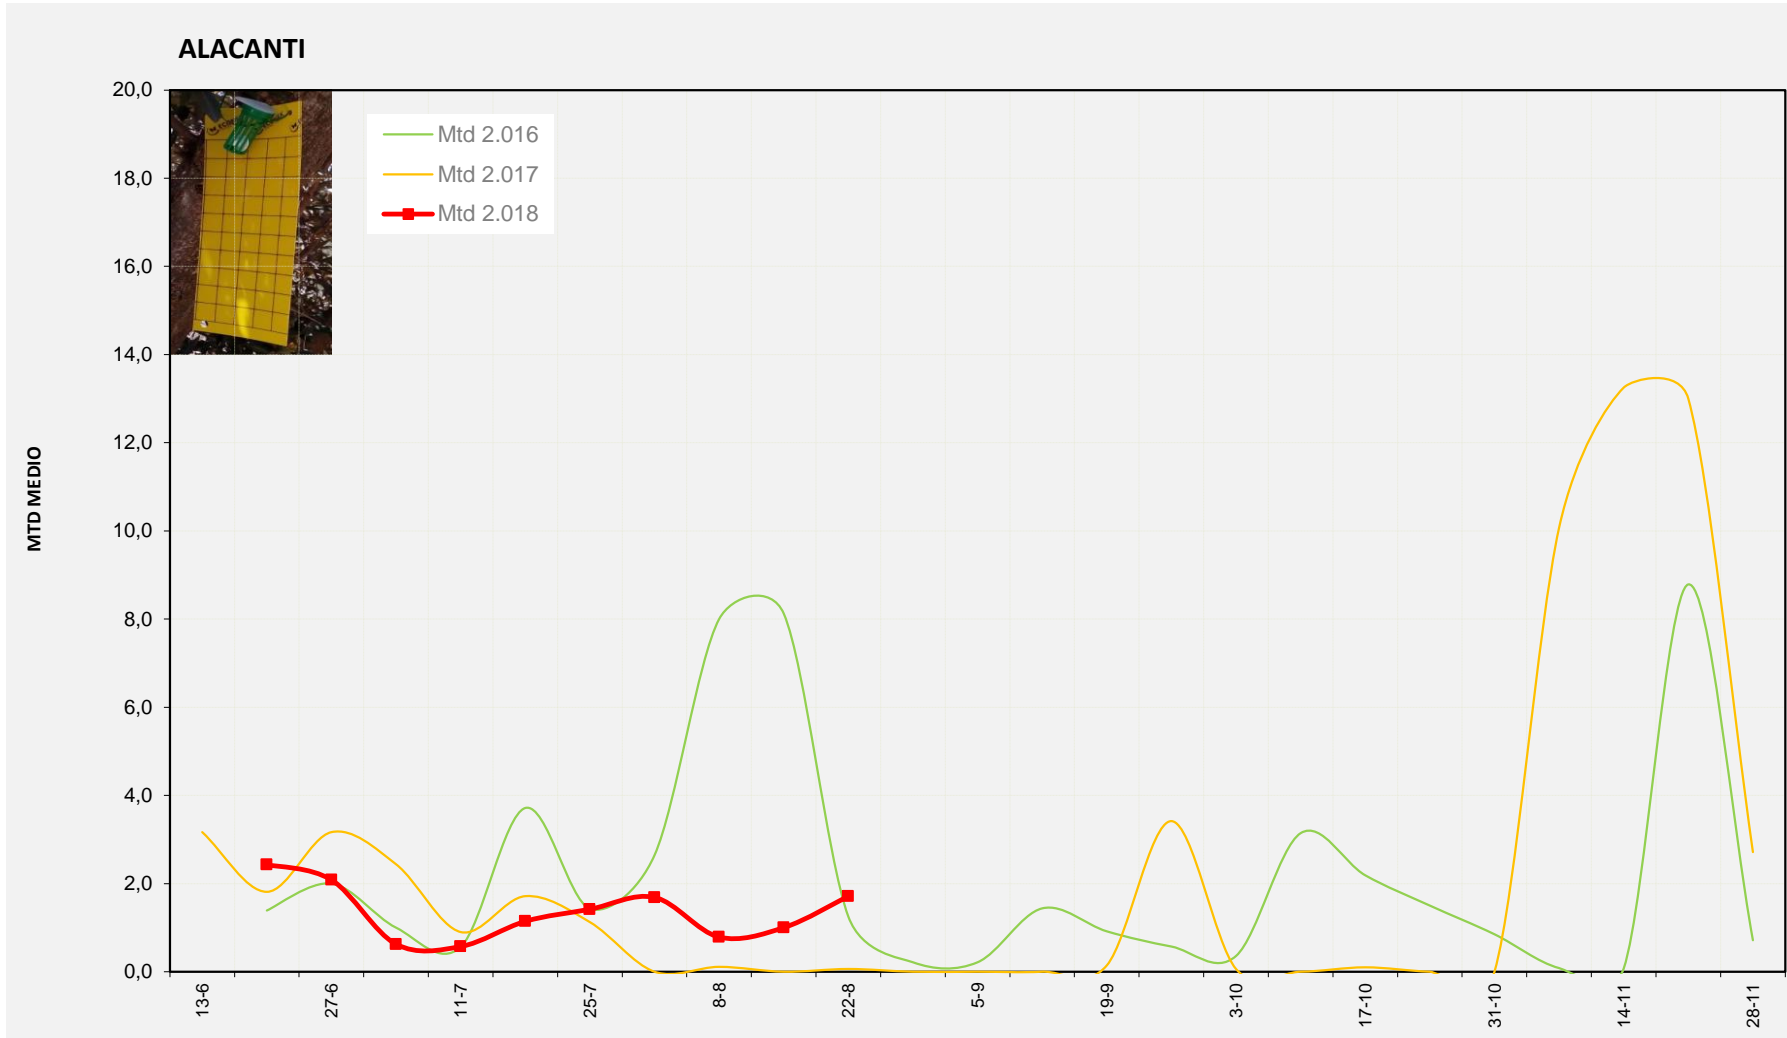

MTD: Moscas/Trampa/Día

Semana 34 ALACANTI

Nº Trampas instaladas: 2  
 % contado última semana: 100,00%

	MTD MEDIO
2.016	1,25
2.017	0,06
2.018	1,71

MTD: Moscas/Trampa/Día

Semana 34 VINALOPO MITJA/VINALOPO MEDIO