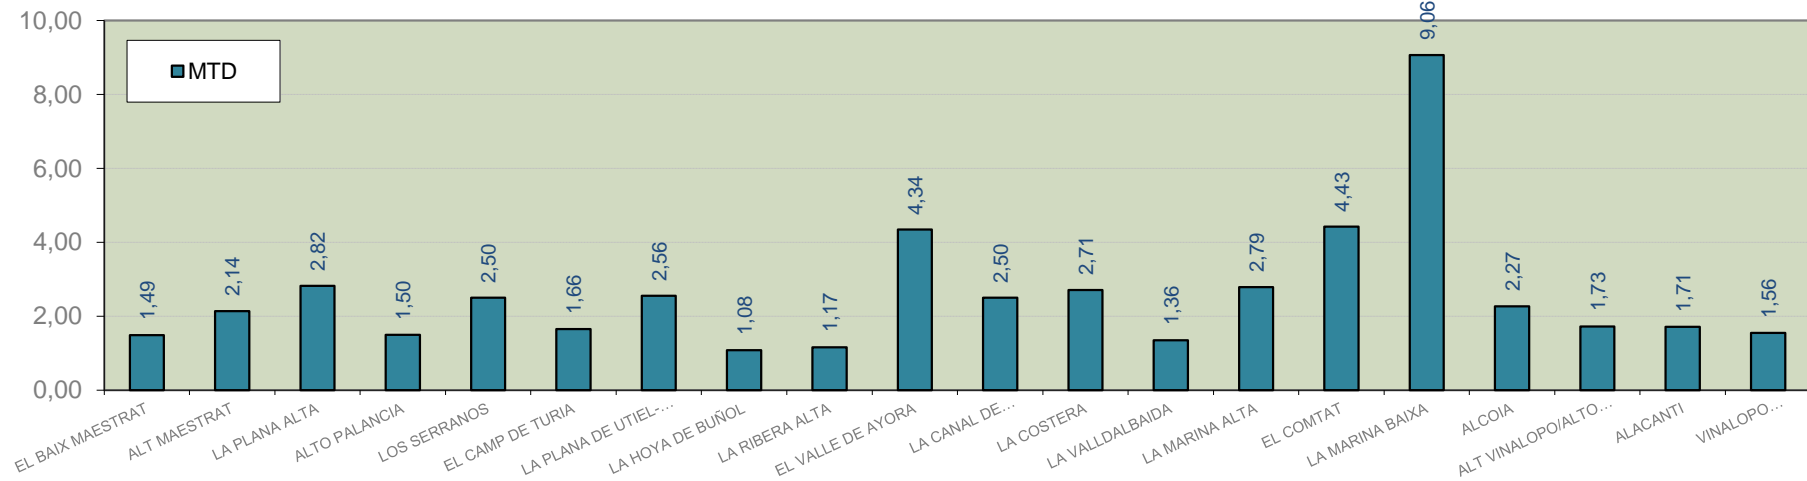

### ALICANTE

MARINA ALTA  
EL COMTAT  
MARINA BAIXA  
ALCOIA  
ALT VINALOPO/ALTO VINALOPO  
ALACANTI  
VINALOPO MITJA/VINALOPO MEDIO

Semana 34 Resumen por zonas

MTD: Moscas/Trampa/Día

MTD BACTROCERA OLEAE

% TRAMPAS REVISADAS

Semana 34 Isomoscas. Niveles poblacionales y tendencia de la población silvestre

Nivel Poblacional Puntos de control *Bactrocera oleae* 2.018

Tendencia Puntos de control *Bactrocera oleae* 2.018