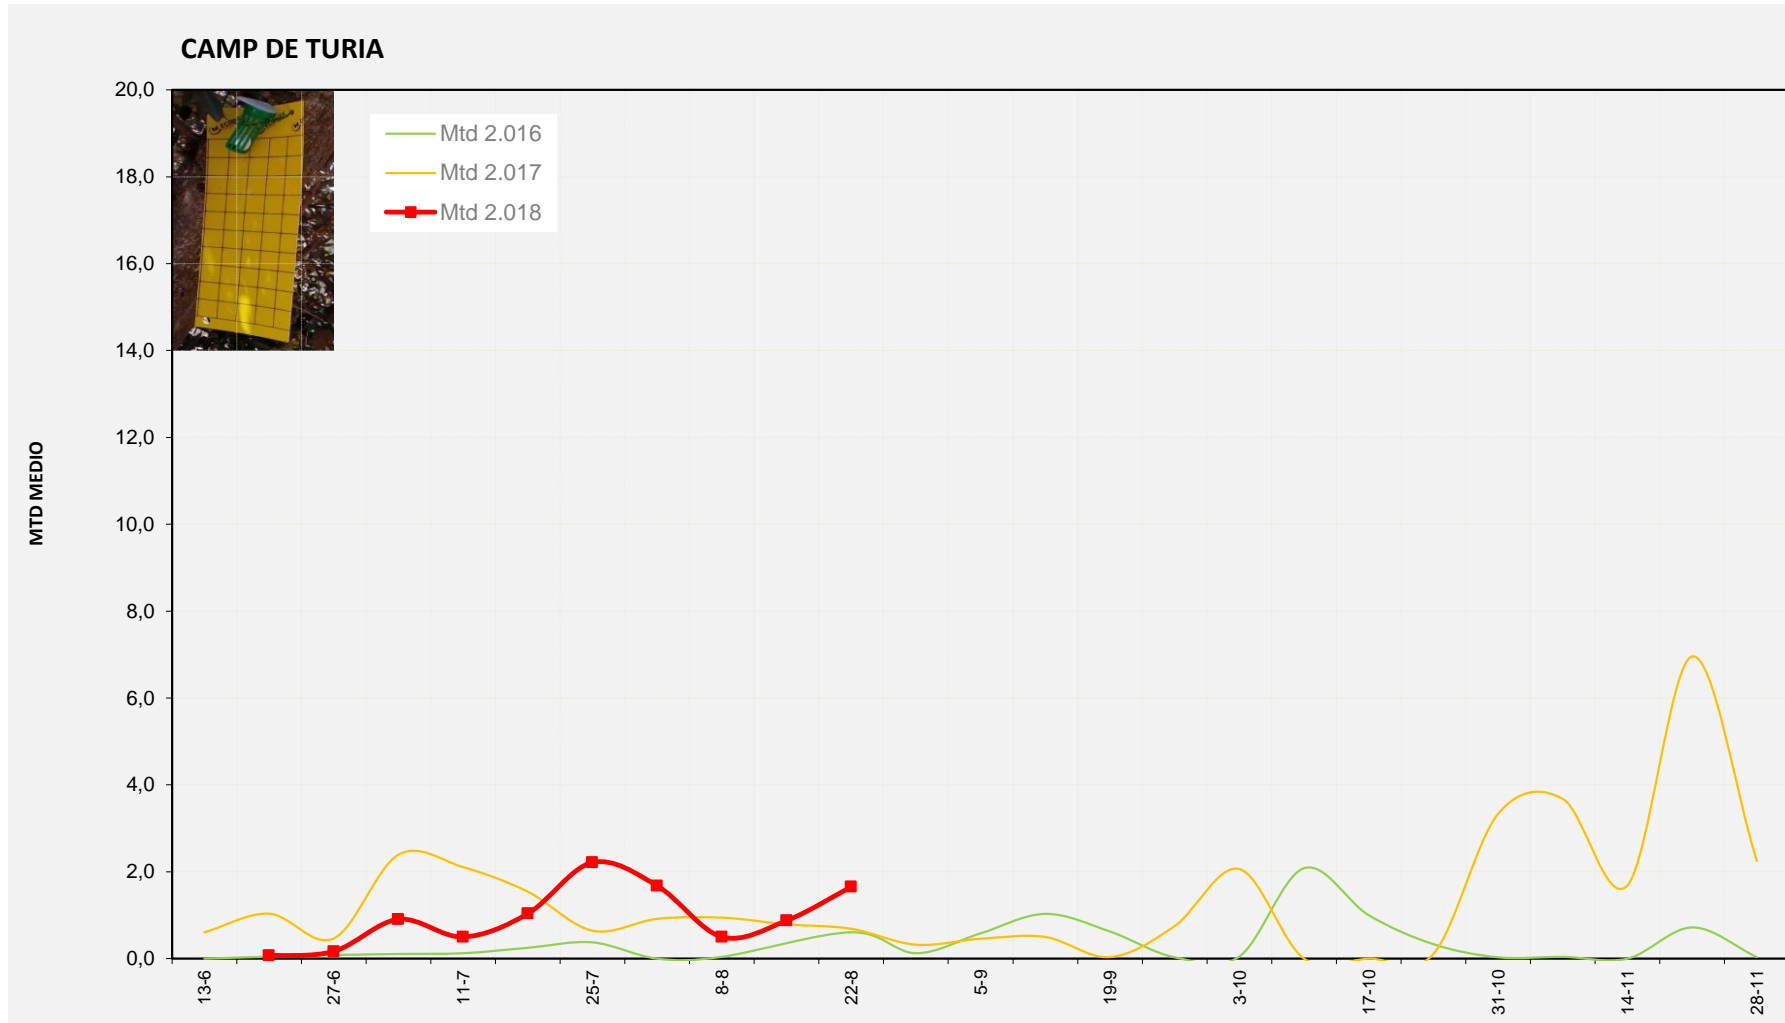

Semana 34 CAMP DE TURIA

Nº Trampas instaladas: 4

% contado última semana: 100,00%

MTD MEDIO

2.016	0,61
2.017	0,69
2.018	1,66

MTD: Moscas/Trampa/Día

Semana 34 PLANA DE UTIEL-REQUENA

Nº Trampas instaladas: 6