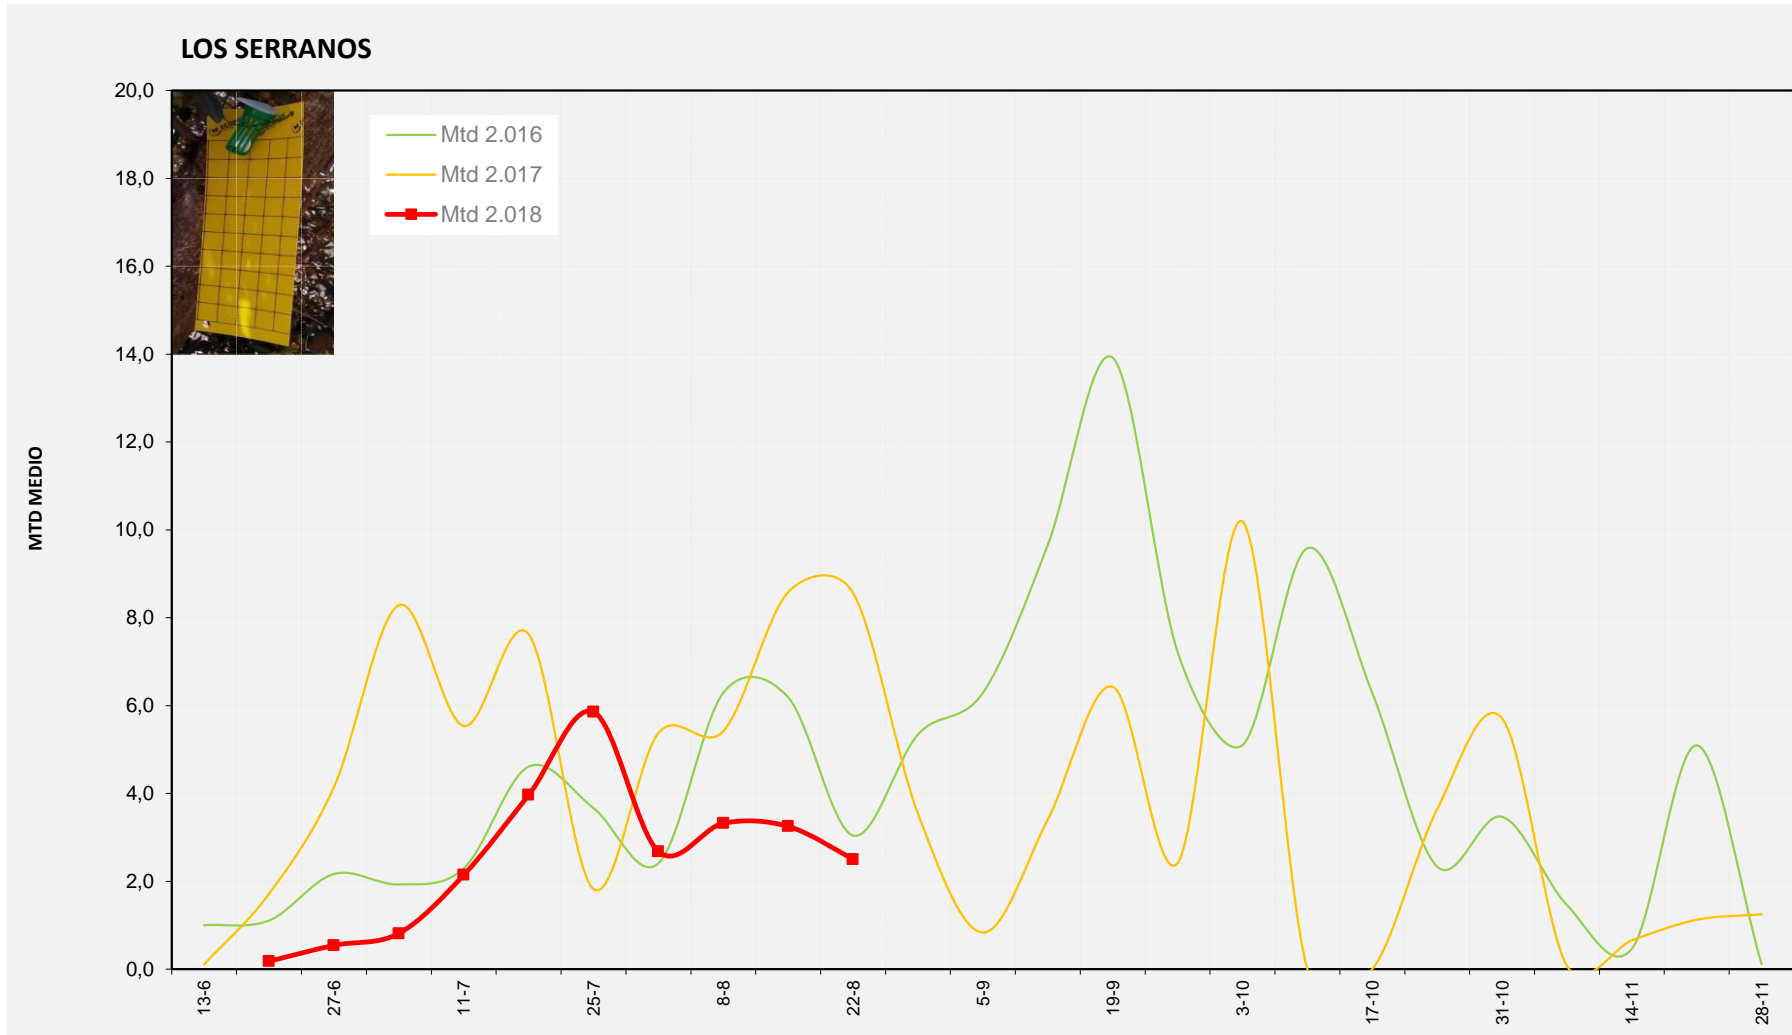

MTD MEDIO	
2.016	0,73
2.017	2,04
2.018	1,50

MTD: Moscas/Trampa/Día

Semana 34 LOS SERRANOS

Nº Trampas instaladas: 4  
 % contado última semana: 100,00%

MTD MEDIO	
2.016	3,04
2.017	8,56
2.018	2,50

MTD: Moscas/Trampa/Día