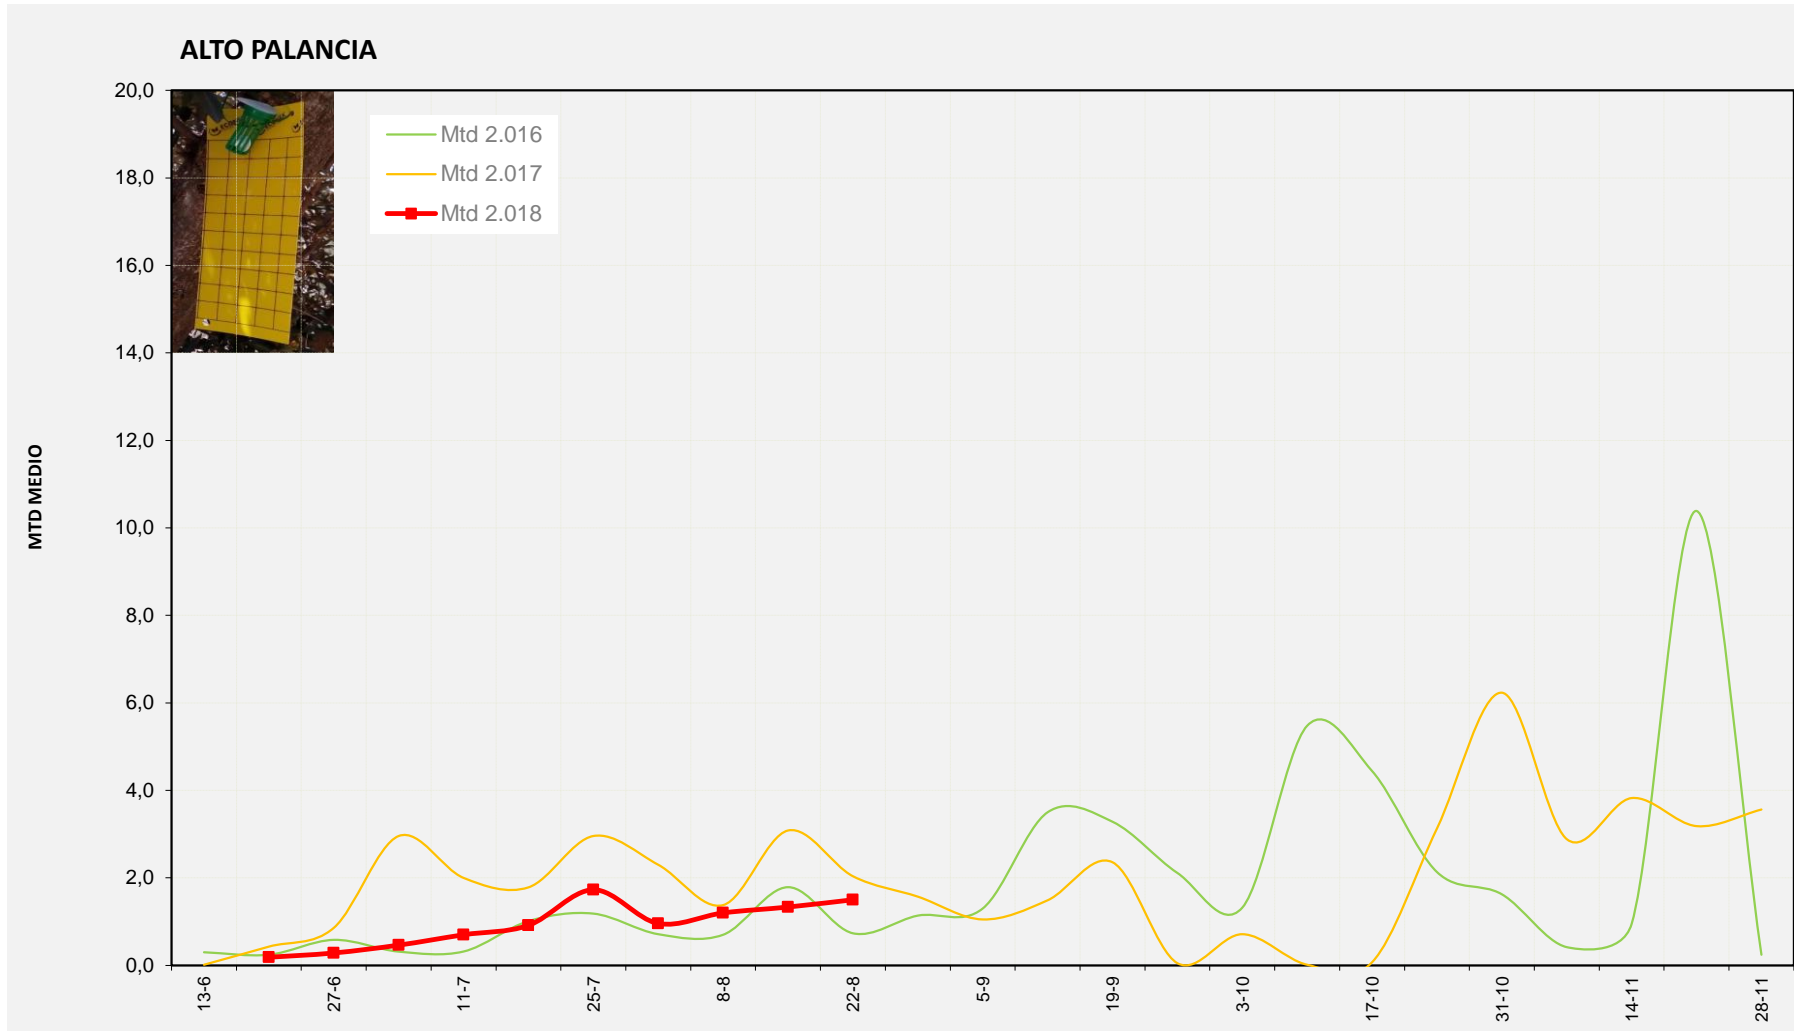

Semana 34 ALTO PALANCIA

Nº Trampas instaladas: 10
% contado última semana: 100,00%

MTD MEDIO	
2.016	0,73
2.017	2,04
2.018	1,50

MTD: Moscas/Trampa/Día