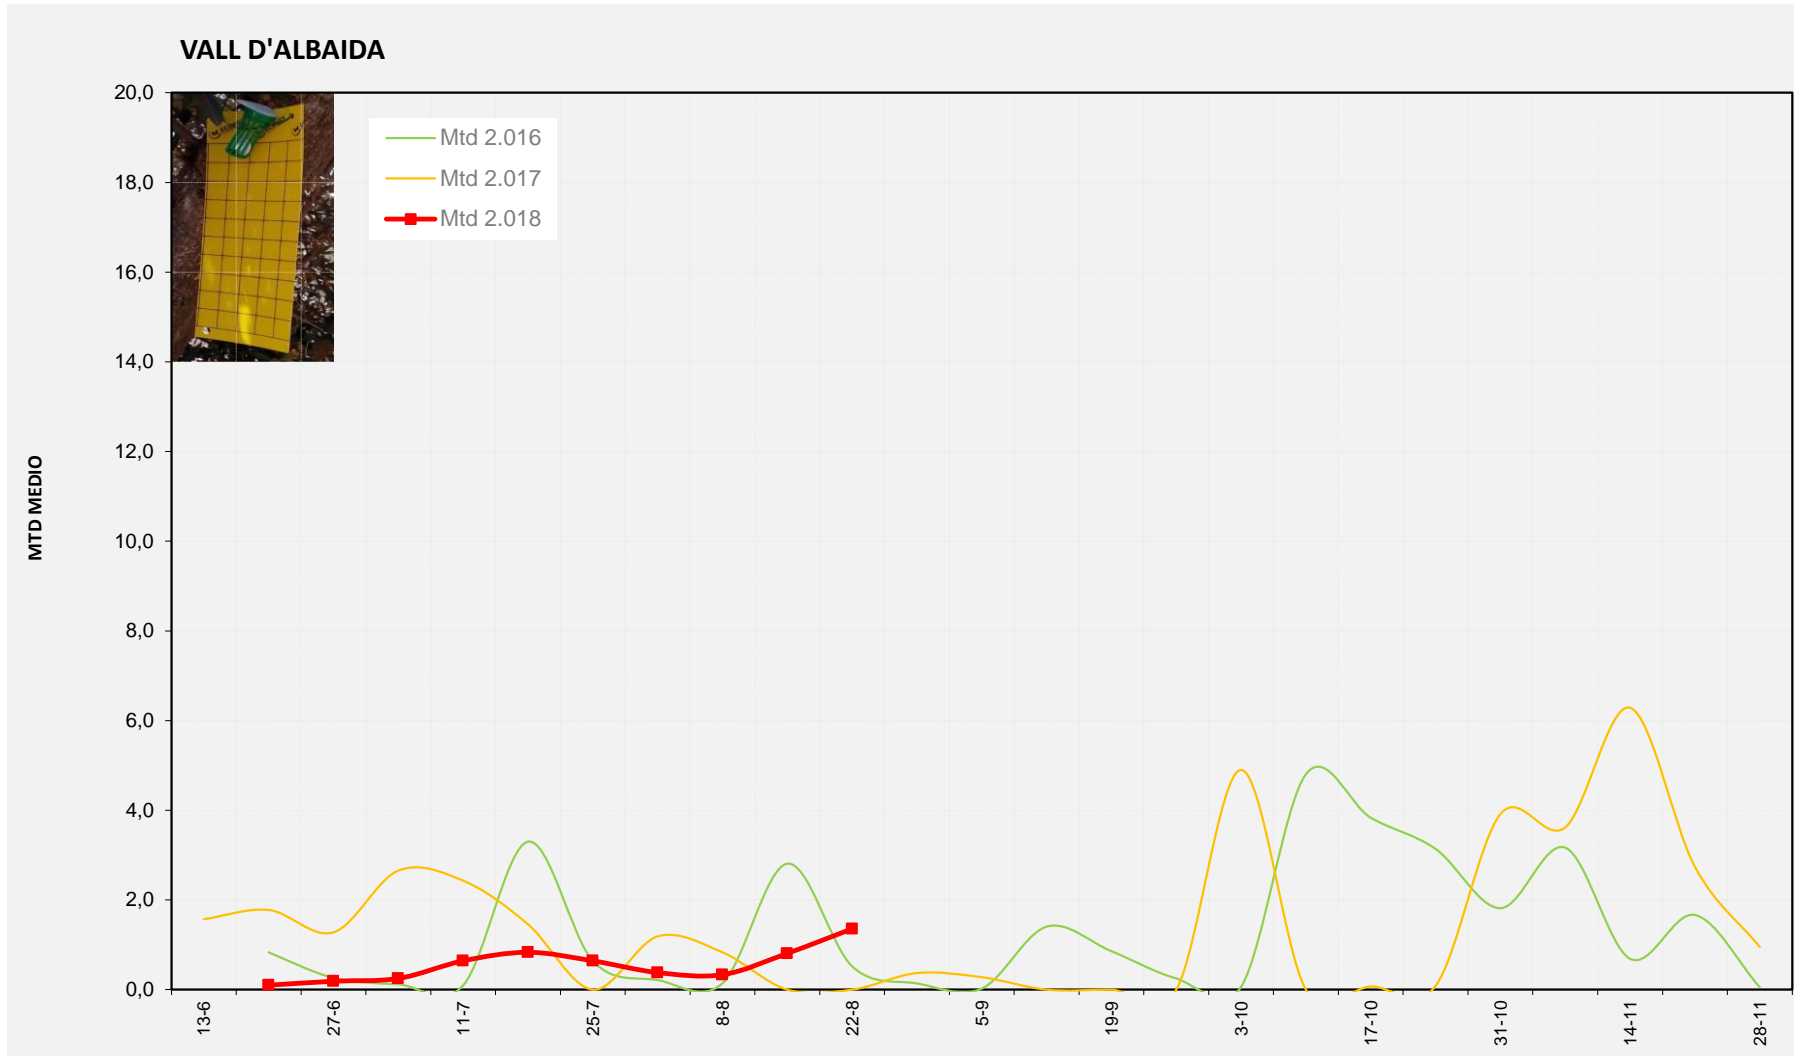

MTD MEDIO	
2.016	0,84
2.017	0,04
2.018	2,71

MTD: Moscas/Trampa/Día

Semana 34 VALL D'ALBAIDA

Nº Trampas instaladas: 6

% contado última semana: 100,00%

MTD MEDIO

2.016	0,52
2.017	0,00
2.018	1,36

MTD: Moscas/Trampa/Día