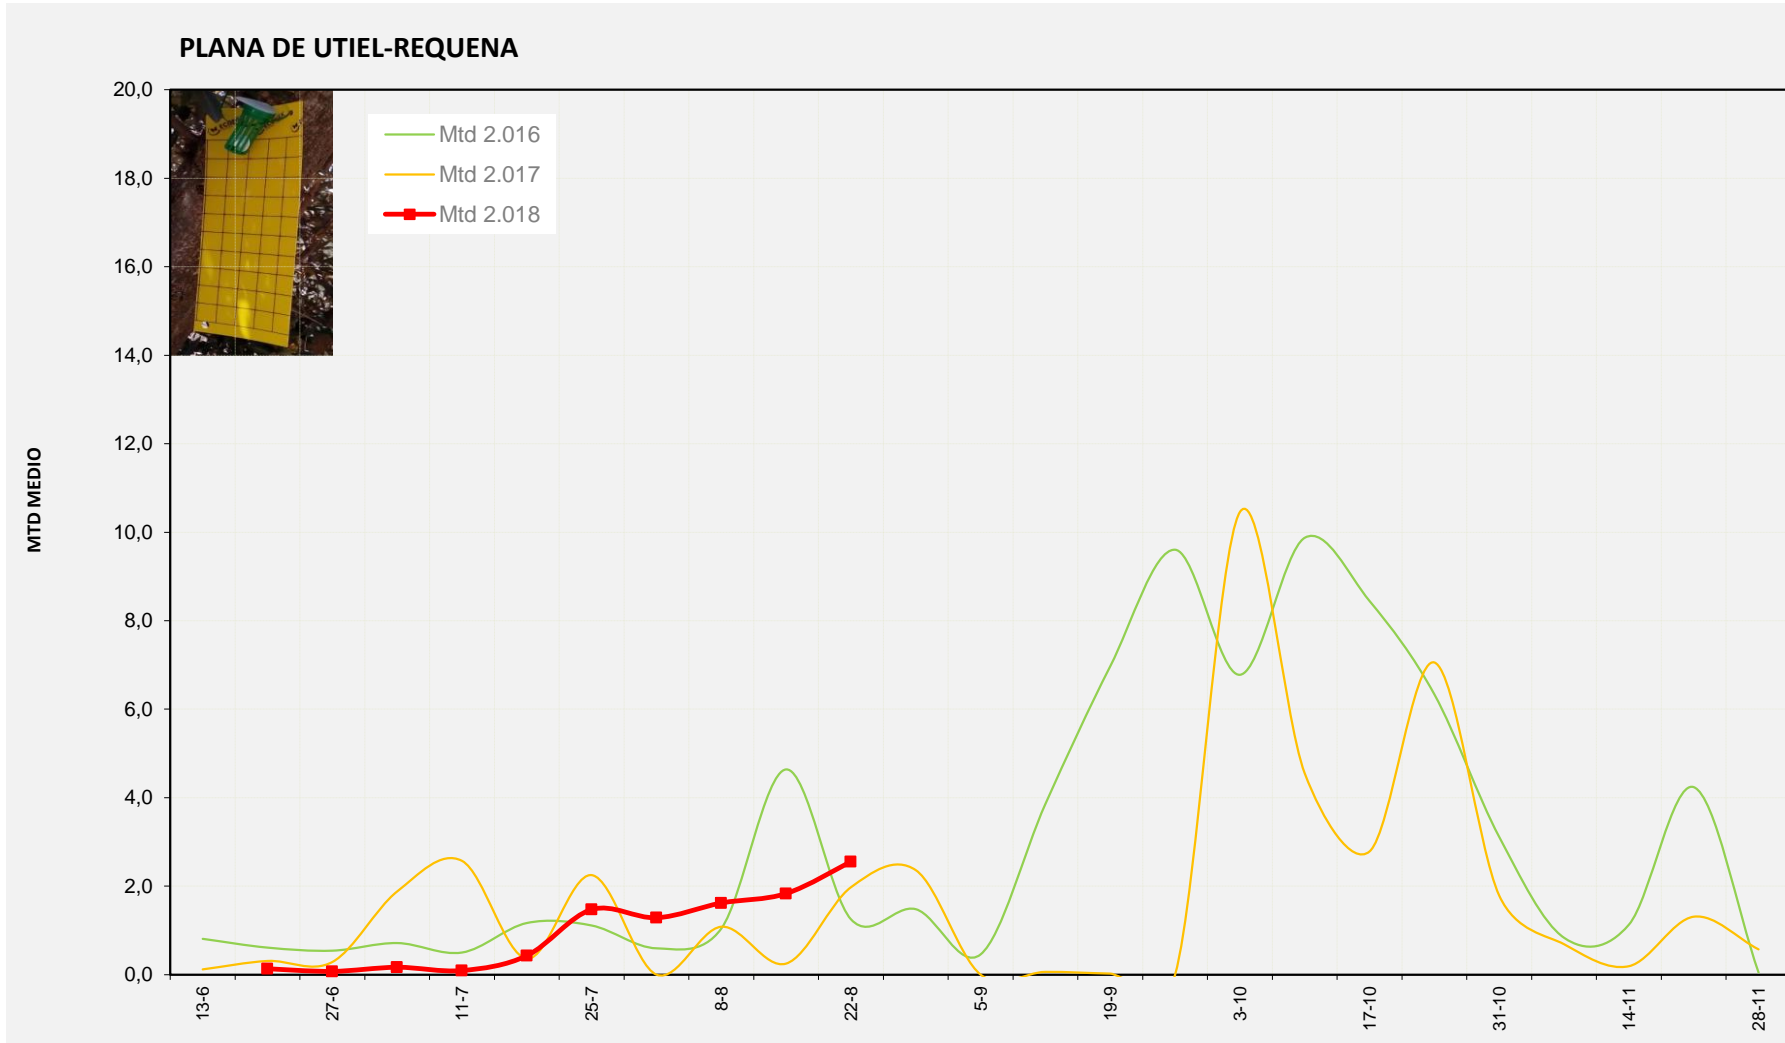

Semana 34 PLANA DE UTIEL-REQUENA

Nº Trampas instaladas: 6

% contado última semana: 100,00%

MTD MEDIO

2.016	1,25
2.017	1,98
2.018	2,56

MTD: Moscas/Trampa/Día