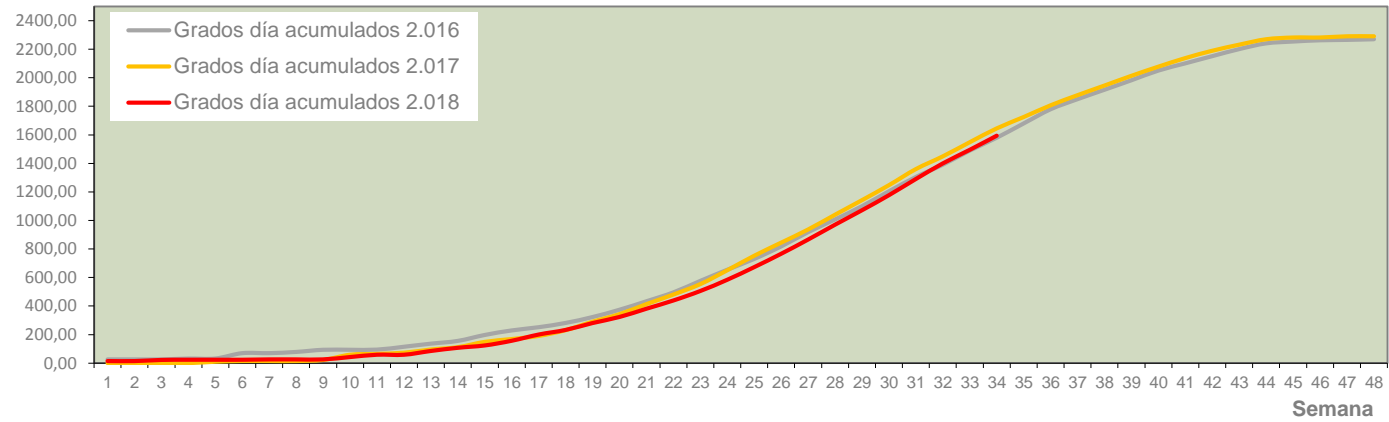

MTD: Moscas/Trampa/Día

Semana 34 ALACANTI

Nº Trampas instaladas: 2  
 % contado última semana: 100,00%

	MTD MEDIO
2.016	1,25
2.017	0,06
2.018	1,71

MTD: Moscas/Trampa/Día

Semana 34 VINALOPO MITJA/VINALOPO MEDIO

Nº Trampas instaladas: 6

% contado última semana: 100,00%

MTD MEDIO

2.016	0,11
2.017	0,03
2.018	1,56

MTD: Moscas/Trampa/Día

## Datos climáticos

Temperatura umbral a partir de la que se acumulan grados día: 9°C

Grados.día

**Integral térmica zona oleícola 2.018**

Grados °C

**Temperatura media en zona oleícola 2.018**