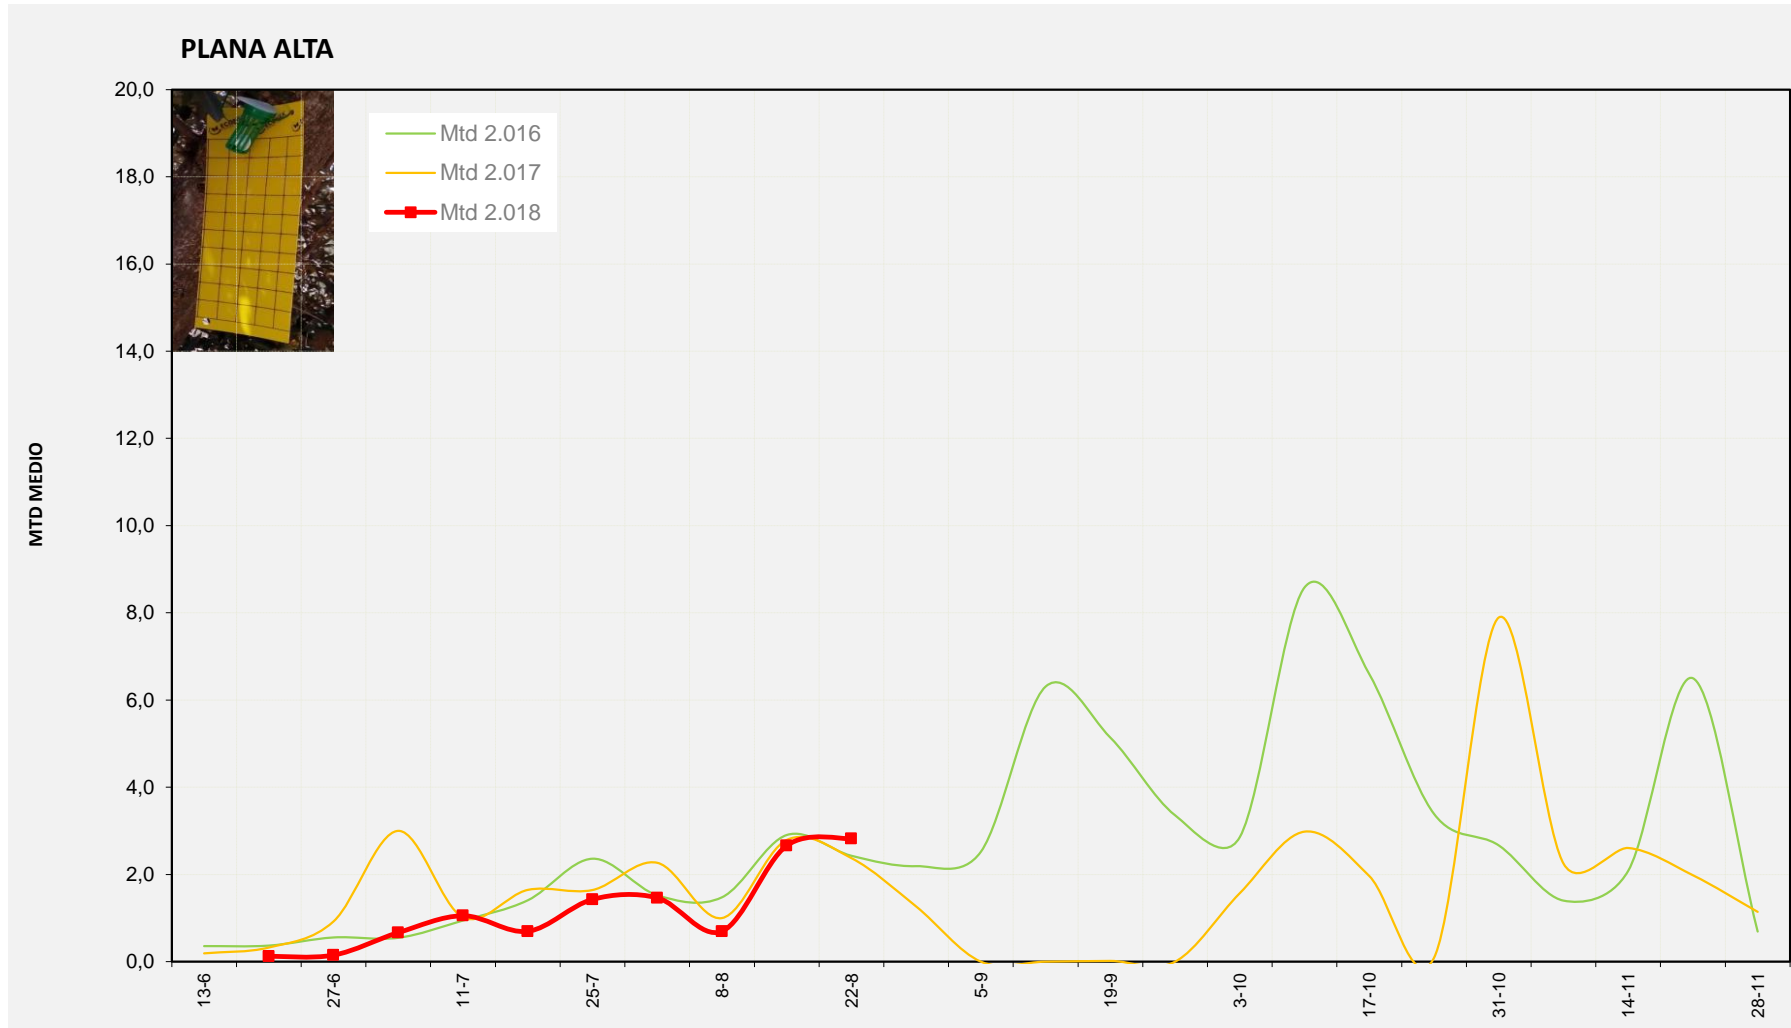

Semana 34 PLANA ALTA

Nº Trampas instaladas: 8

% contado última semana: 100,00%

MTD MEDIO

2.016	2,43
2.017	2,38
2.018	2,82

MTD: Moscas/Trampa/Día