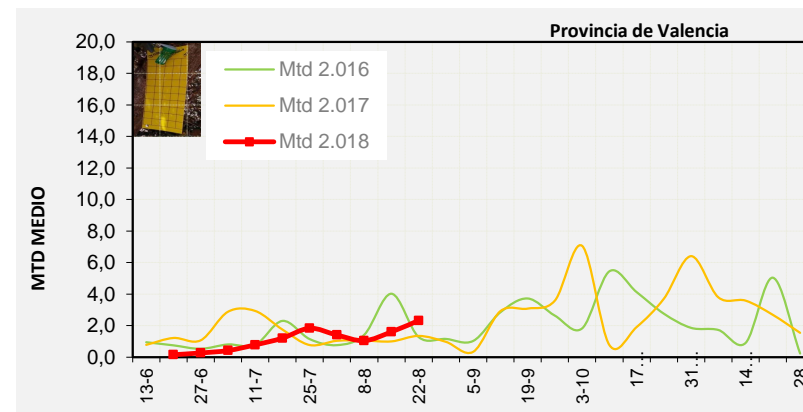

% TRAMPAS REVISADAS

Semana 34 Isomoscas. Niveles poblacionales y tendencia de la población silvestre

Nivel Poblacional Puntos de control *Bactrocera oleae* 2.018

Tendencia Puntos de control *Bactrocera oleae* 2.018

Semana 34 Curva poblacional Comunidad Valenciana

MTD misma semana

2.016 1,21

2.017 1,24

2.018 2,43

% contado última semana: 100,00%

MTD: Moscas/Trampa/Día

Semana 34 Curvas poblacionales provincias

	MTD medio		
	Castellón	Valencia	Alicante
2.016	0,92	1,27	1,45
2.017	2,00	1,34	0,33
2.018	1,81	2,32	3,19

% contado última semana: 100,00%

MTD: Moscas/Trampa/Día

% contado última semana: 100,00%

% contado última semana: 100,00%

**Semana 34 BAIX MAESTRAT**

Nº Trampas instaladas: 20

% contado última semana: 100,00%

**MTD MEDIO**

<b>2.016</b>	<b>0,46</b>
<b>2.017</b>	<b>1,64</b>
<b>2.018</b>	<b>1,49</b>

MTD: Moscas/Trampa/Día

**Semana 34 ALT MAESTRAT**