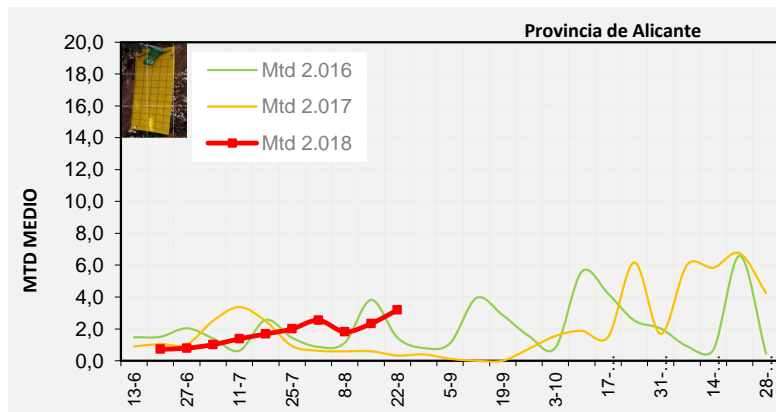

% TRAMPAS REVISADAS

Semana 34 Isomoscas. Niveles poblacionales y tendencia de la población silvestre

Nivel Poblacional Puntos de control *Bactrocera oleae* 2.018

Tendencia Puntos de control *Bactrocera oleae* 2.018

Semana 34 Curva poblacional Comunidad Valenciana

MTD misma semana

2.016 1,21

2.017 1,24

2.018 2,43

% contado última semana: 100,00%

MTD: Moscas/Trampa/Día

Semana 34 Curvas poblacionales provincias

	MTD medio		
	Castellón	Valencia	Alicante
2.016	0,92	1,27	1,45
2.017	2,00	1,34	0,33
2.018	1,81	2,32	3,19

% contado última semana: 100,00%

MTD: Moscas/Trampa/Día

% contado última semana: 100,00%

% contado última semana: 100,00%

**Semana 34 BAIX MAESTRAT**

Nº Trampas instaladas: 20

% contado última semana: 100,00%

**MTD MEDIO**

<b>2.016</b>	<b>0,46</b>
<b>2.017</b>	<b>1,64</b>
<b>2.018</b>	<b>1,49</b>

MTD: Moscas/Trampa/Día

**Semana 34 ALT MAESTRAT**