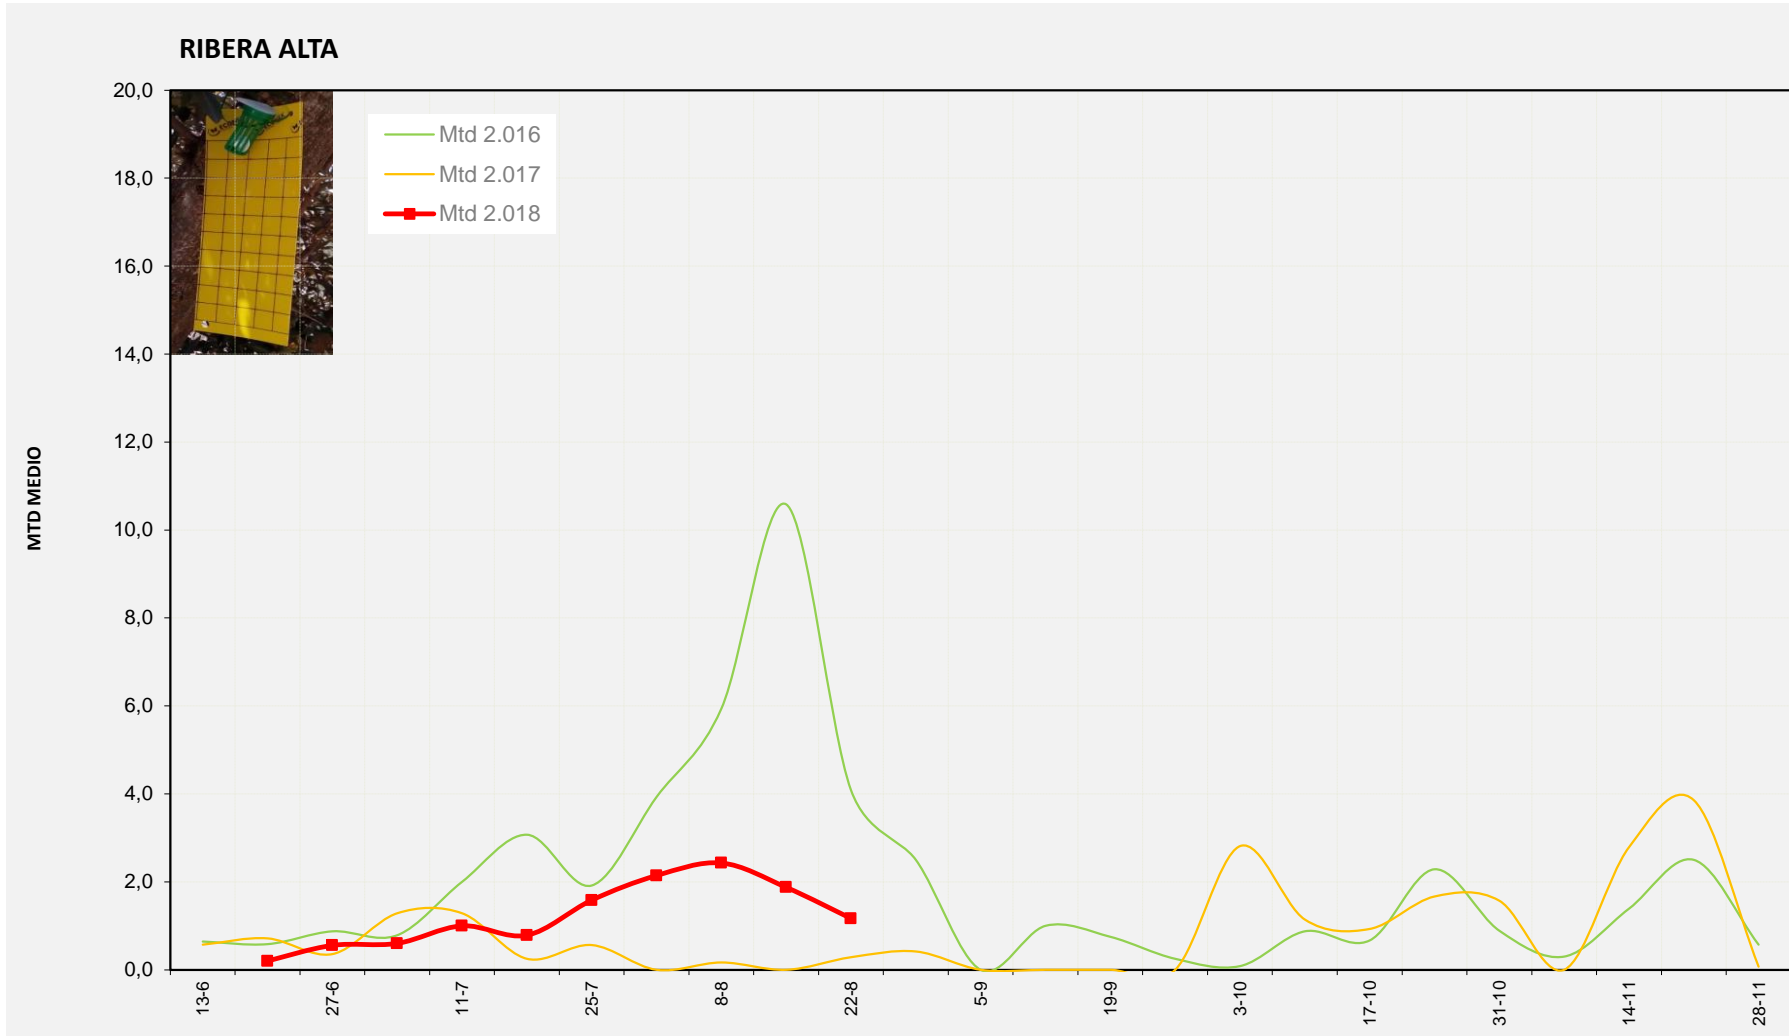

Semana 34 RIBERA ALTA

Nº Trampas instaladas: 2

% contado última semana: 100,00%

MTD MEDIO

2.016	4,08
2.017	0,29
2.018	1,17

MTD: Moscas/Trampa/Día