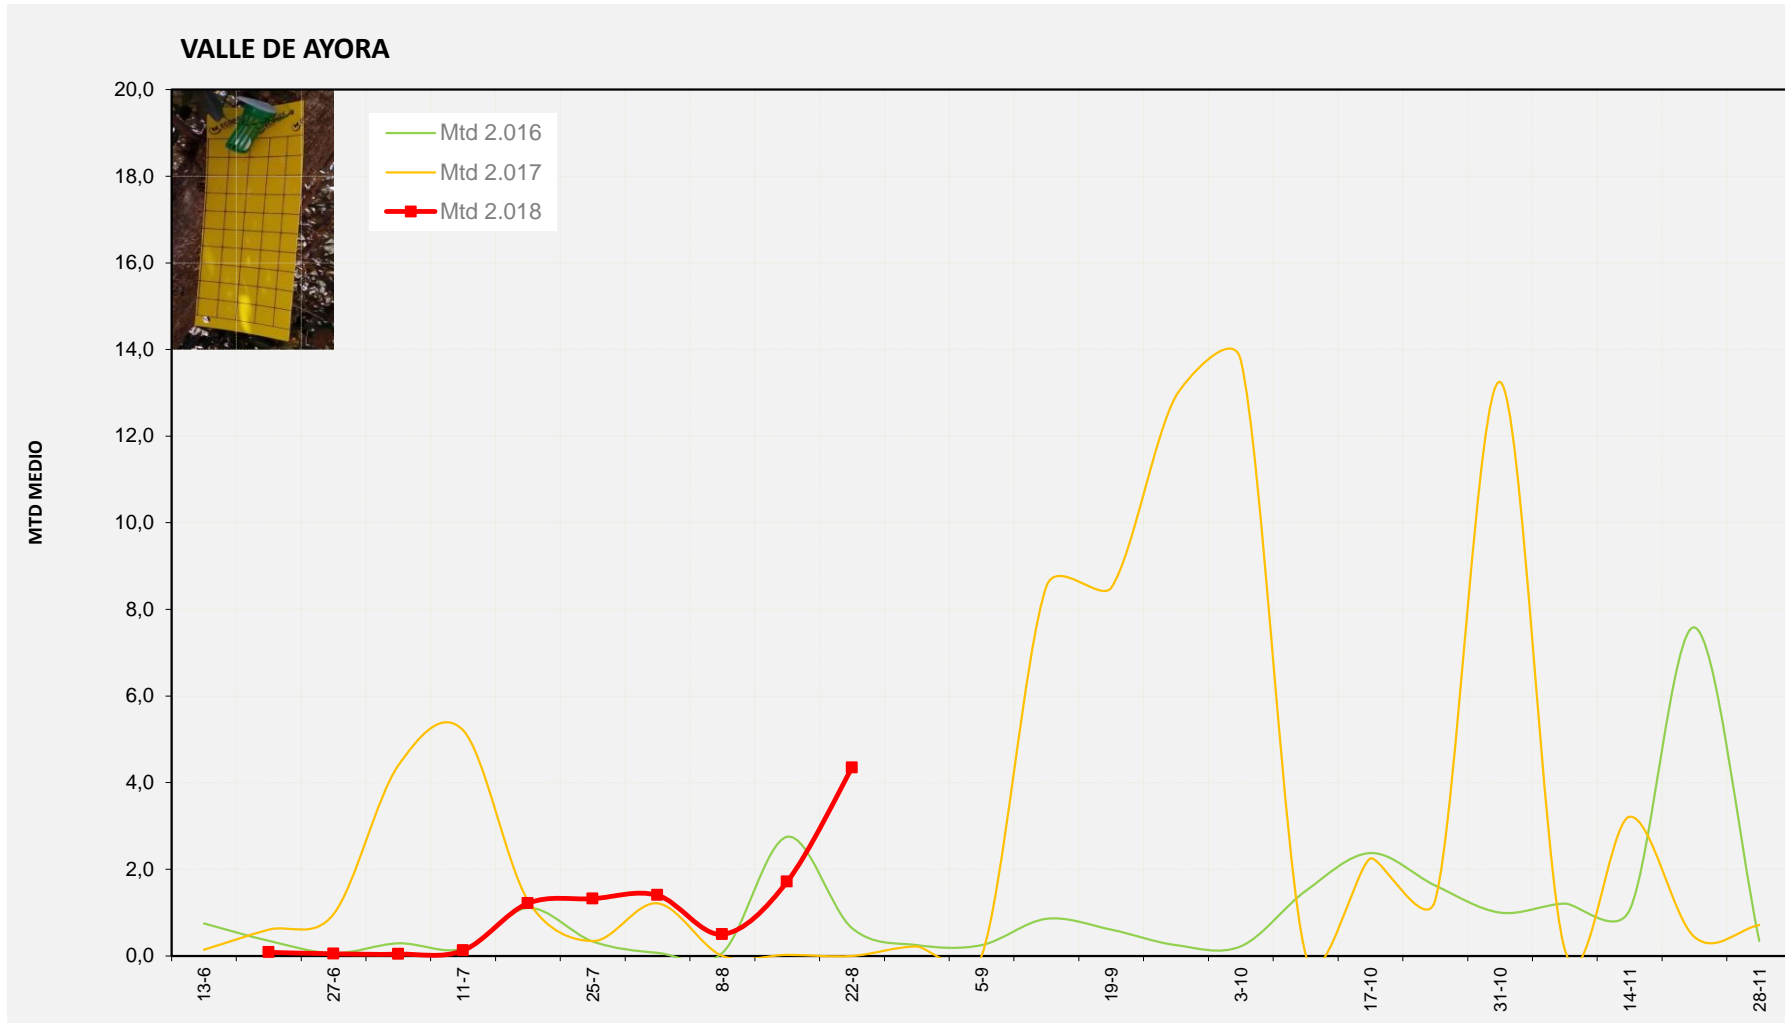

MTD: Moscas/Trampa/Día

Semana 34 VALLE DE AYORA

Nº Trampas instaladas: 4

% contado última semana: 100,00%

**MTD MEDIO**

2.016	0,64
2.017	0,00
2.018	4,34

MTD: Moscas/Trampa/Día

**Semana 34 CANAL DE NAVARRÉS**