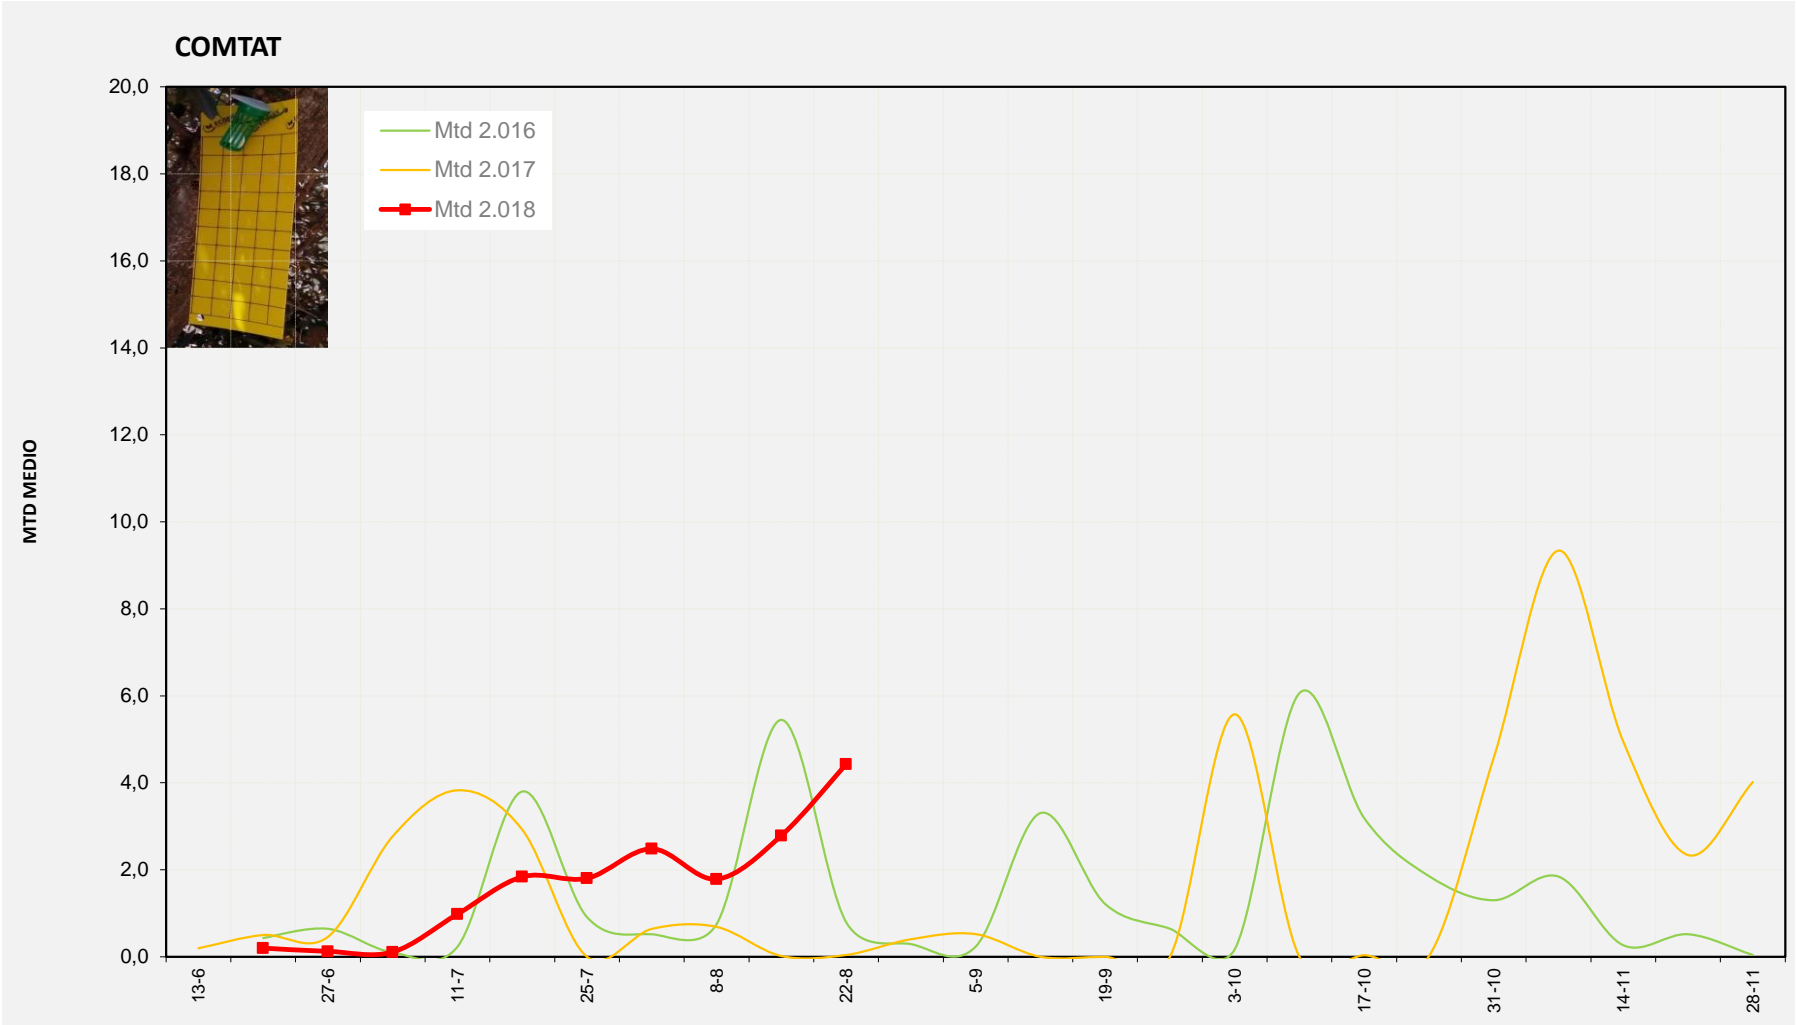

Semana 34 COMTAT

Nº Trampas instaladas: 8
% contado última semana: 100,00%

MTD MEDIO	
2.016	0,80
2.017	0,04
2.018	4,43

MTD: Moscas/Trampa/Día