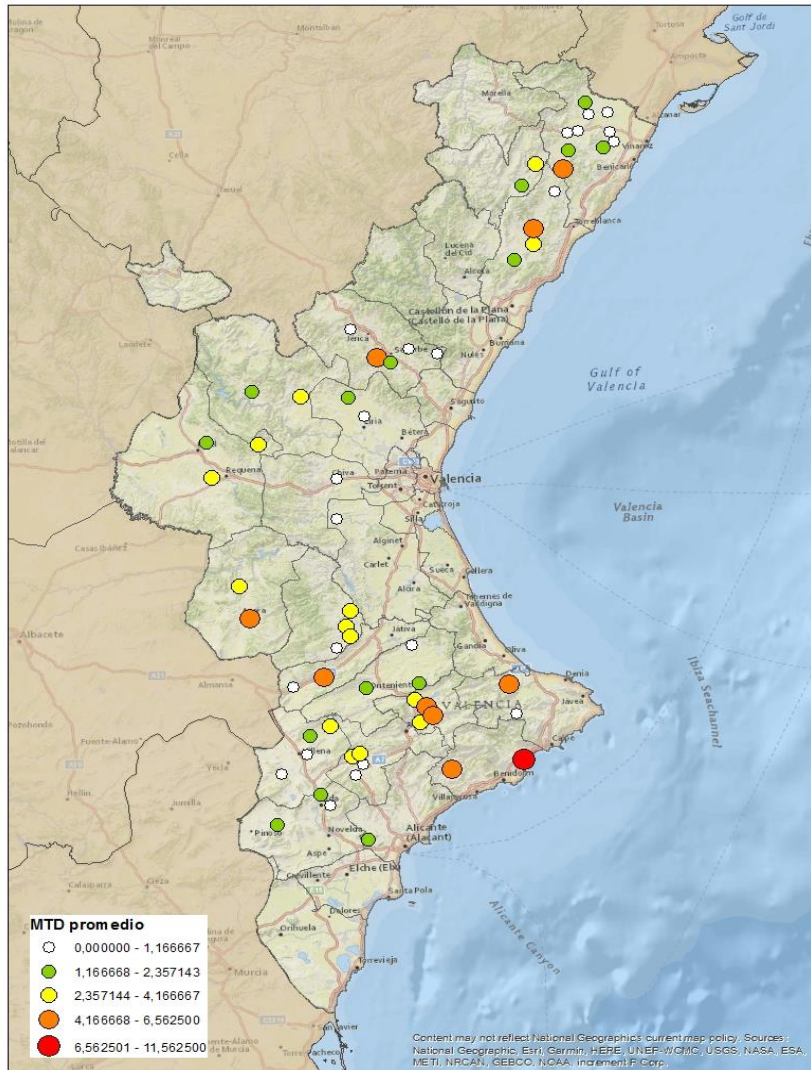

### VALENCIA

LOS SERRANOS  
CAMP DE TURIA  
PLANA DE UTIEL-REQUENA  
HOYA DE BUÑOL  
RIBERA ALTA  
VALLE DE AYORA  
CANAL DE NAVARRÉS  
COSTERA  
LA VALL D'ALBAIDA

### ALICANTE

MARINA ALTA  
EL COMTAT  
MARINA BAIXA  
ALCOIA  
ALT VINALOPO/ALTO VINALOPO  
ALACANTI  
VINALOPO MITJA/VINALOPO MEDIO

Semana 34 Resumen por zonas

MTD: Moscas/Trampa/Día

MTD BACTROCERA OLEAE

% TRAMPAS REVISADAS

Semana 34 Isomoscas. Niveles poblacionales y tendencia de la población silvestre

Nivel Poblacional Puntos de control *Bactrocera oleae* 2.018

Tendencia Puntos de control *Bactrocera oleae* 2.018