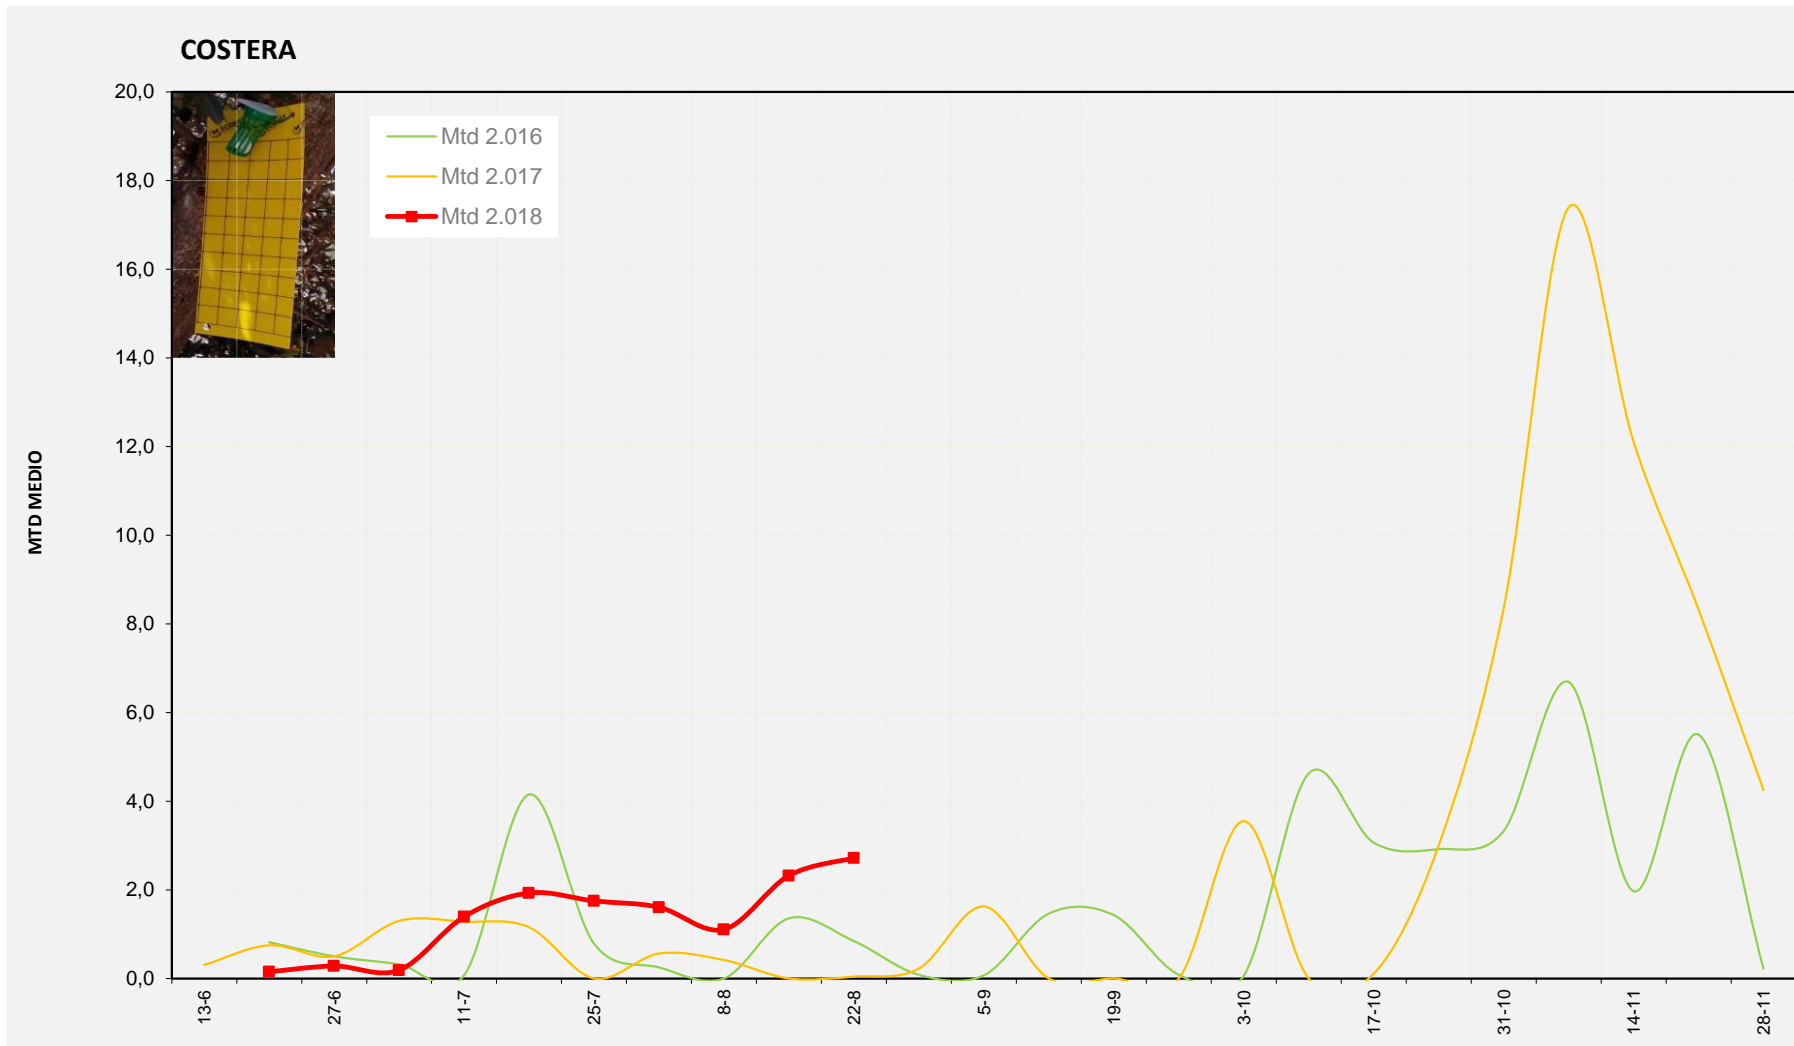

Semana 34 COSTERA

Nº Trampas instaladas: 4
% contado última semana: 100,00%

MTD MEDIO	
2.016	0,84
2.017	0,04
2.018	2,71

MTD: Moscas/Trampa/Día