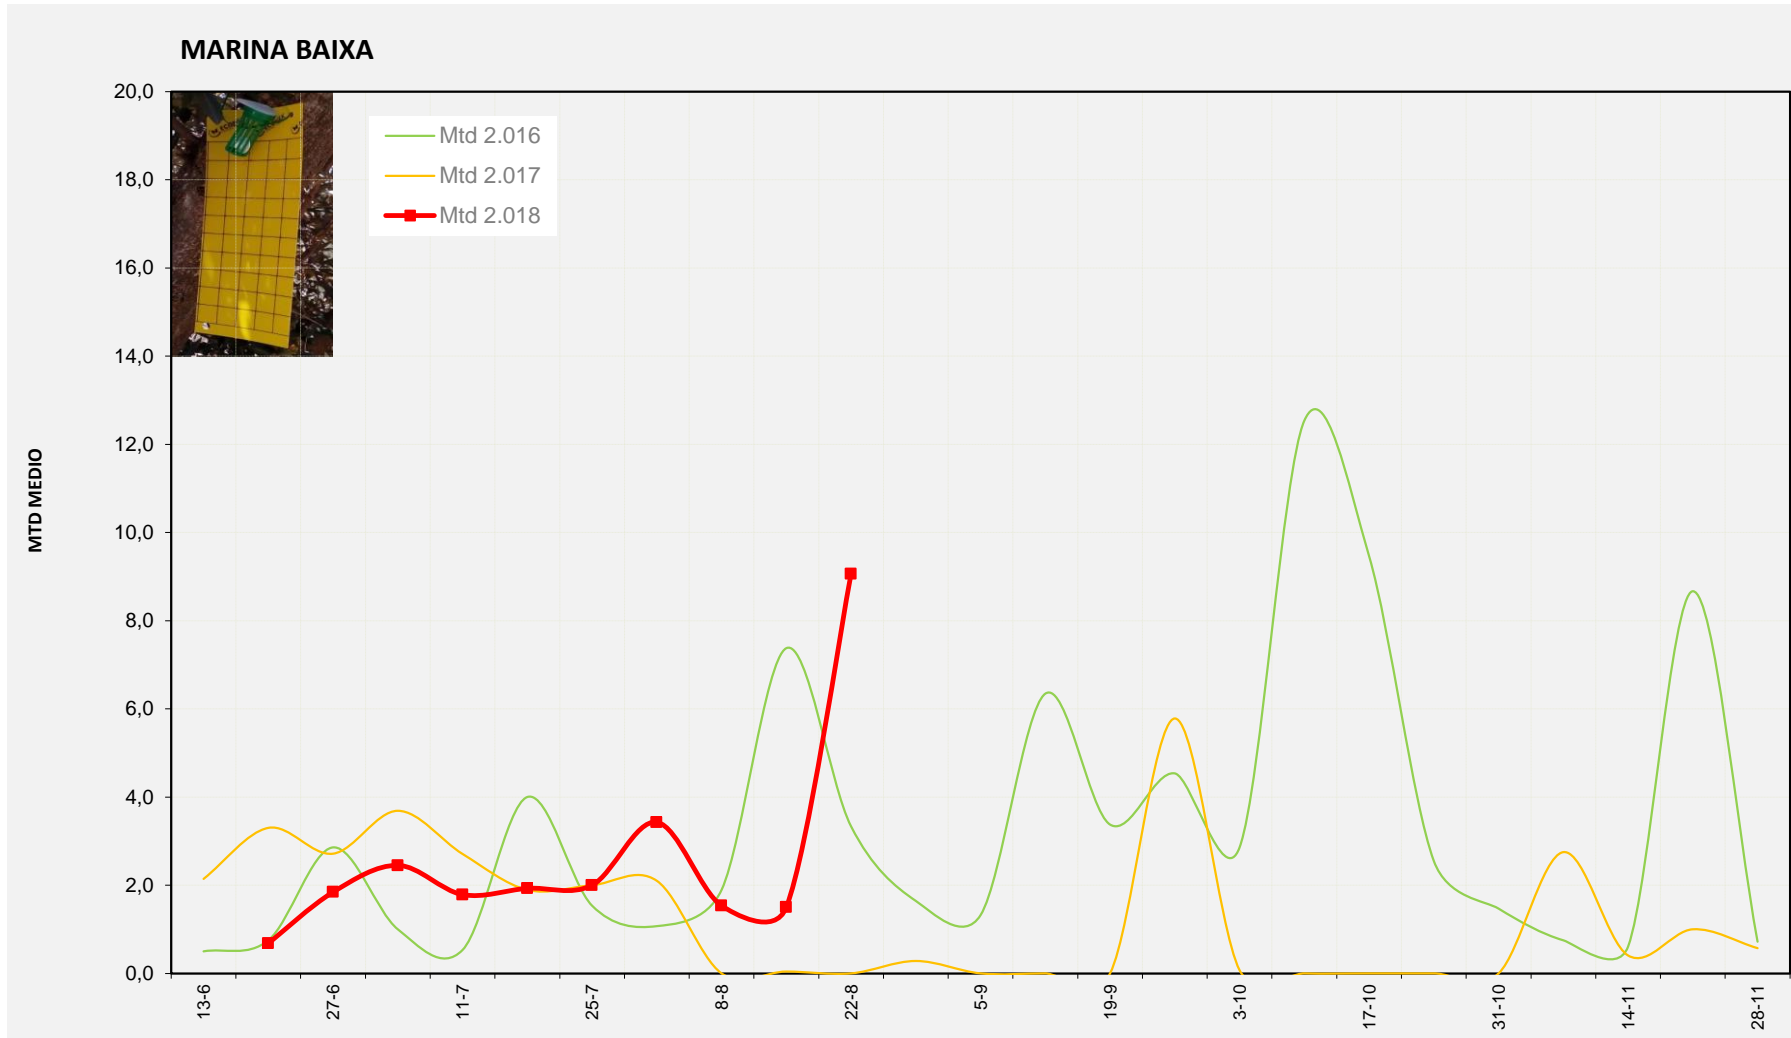

Semana 34 MARINA BAIXA

Nº Trampas instaladas: 4

% contado última semana: 100,00%

MTD MEDIO

2.016	3,33
2.017	0,00
2.018	9,06

MTD: Moscas/Trampa/Día