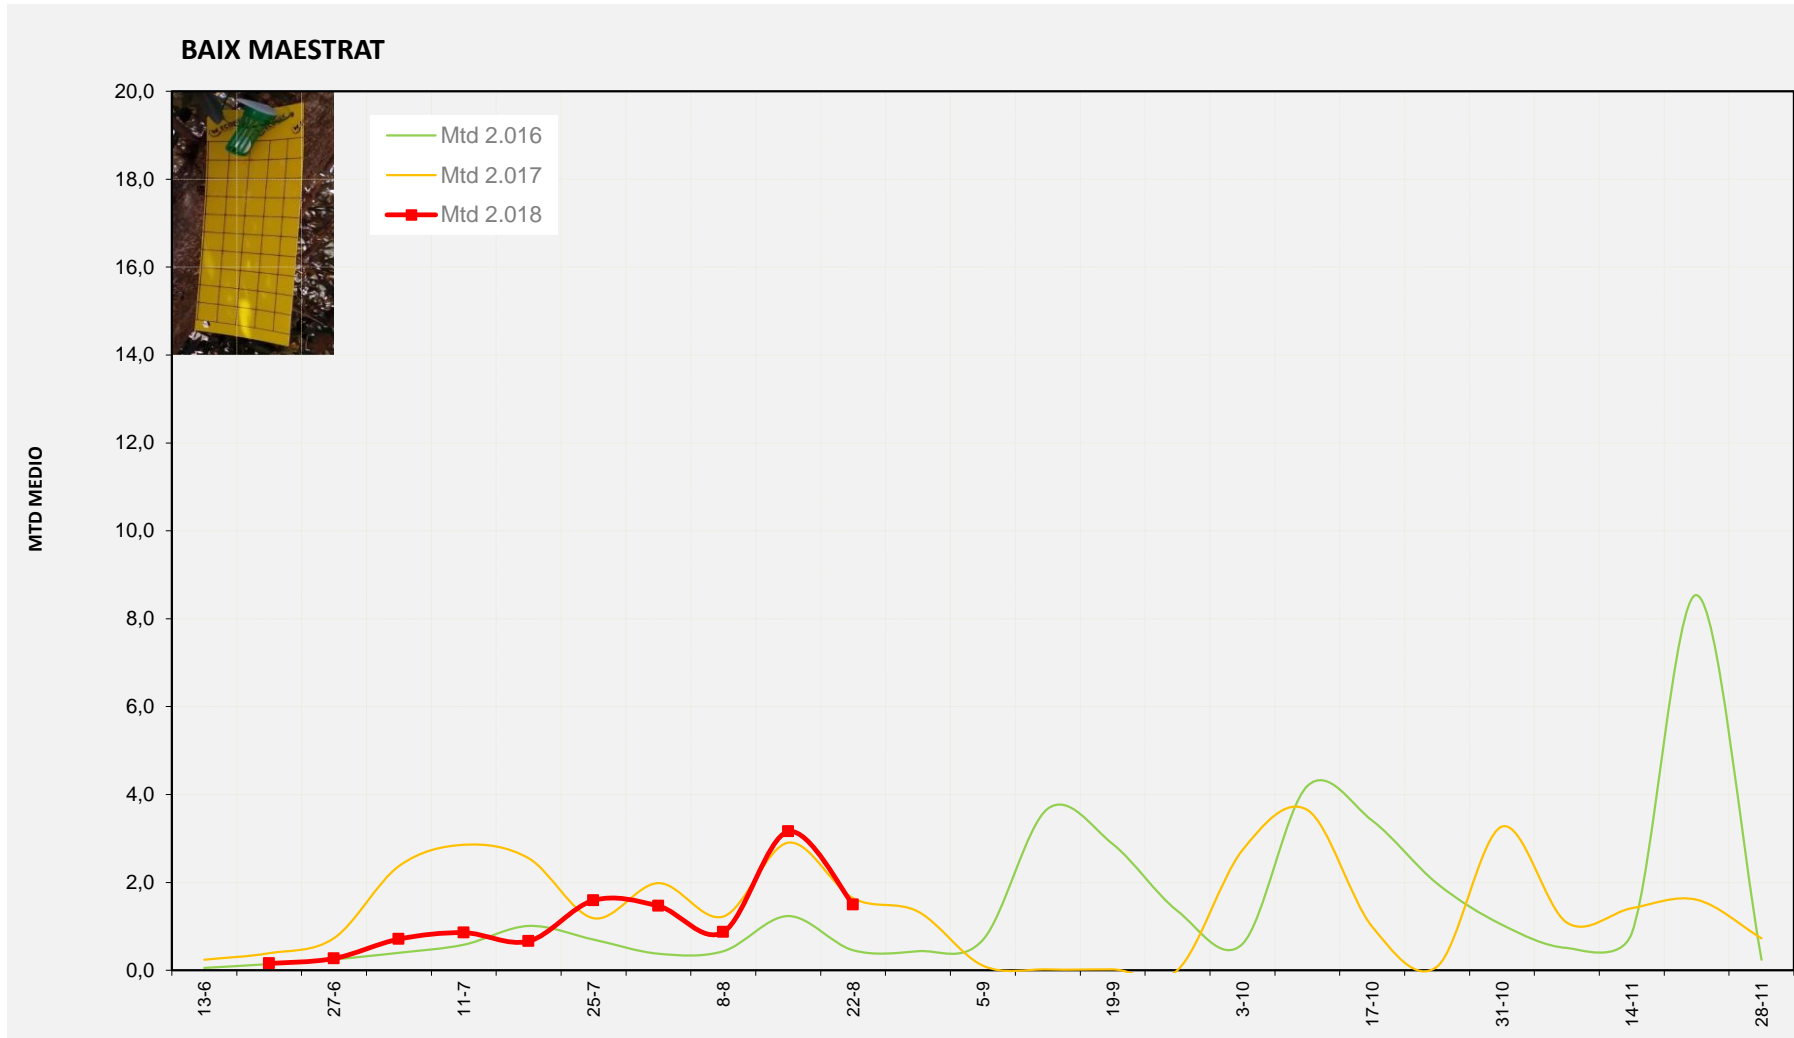

**Semana 34 BAIX MAESTRAT**

Nº Trampas instaladas: 20

% contado última semana: 100,00%

**MTD MEDIO**

<b>2.016</b>	<b>0,46</b>
<b>2.017</b>	<b>1,64</b>
<b>2.018</b>	<b>1,49</b>

MTD: Moscas/Trampa/Día

**Semana 34 ALT MAESTRAT**