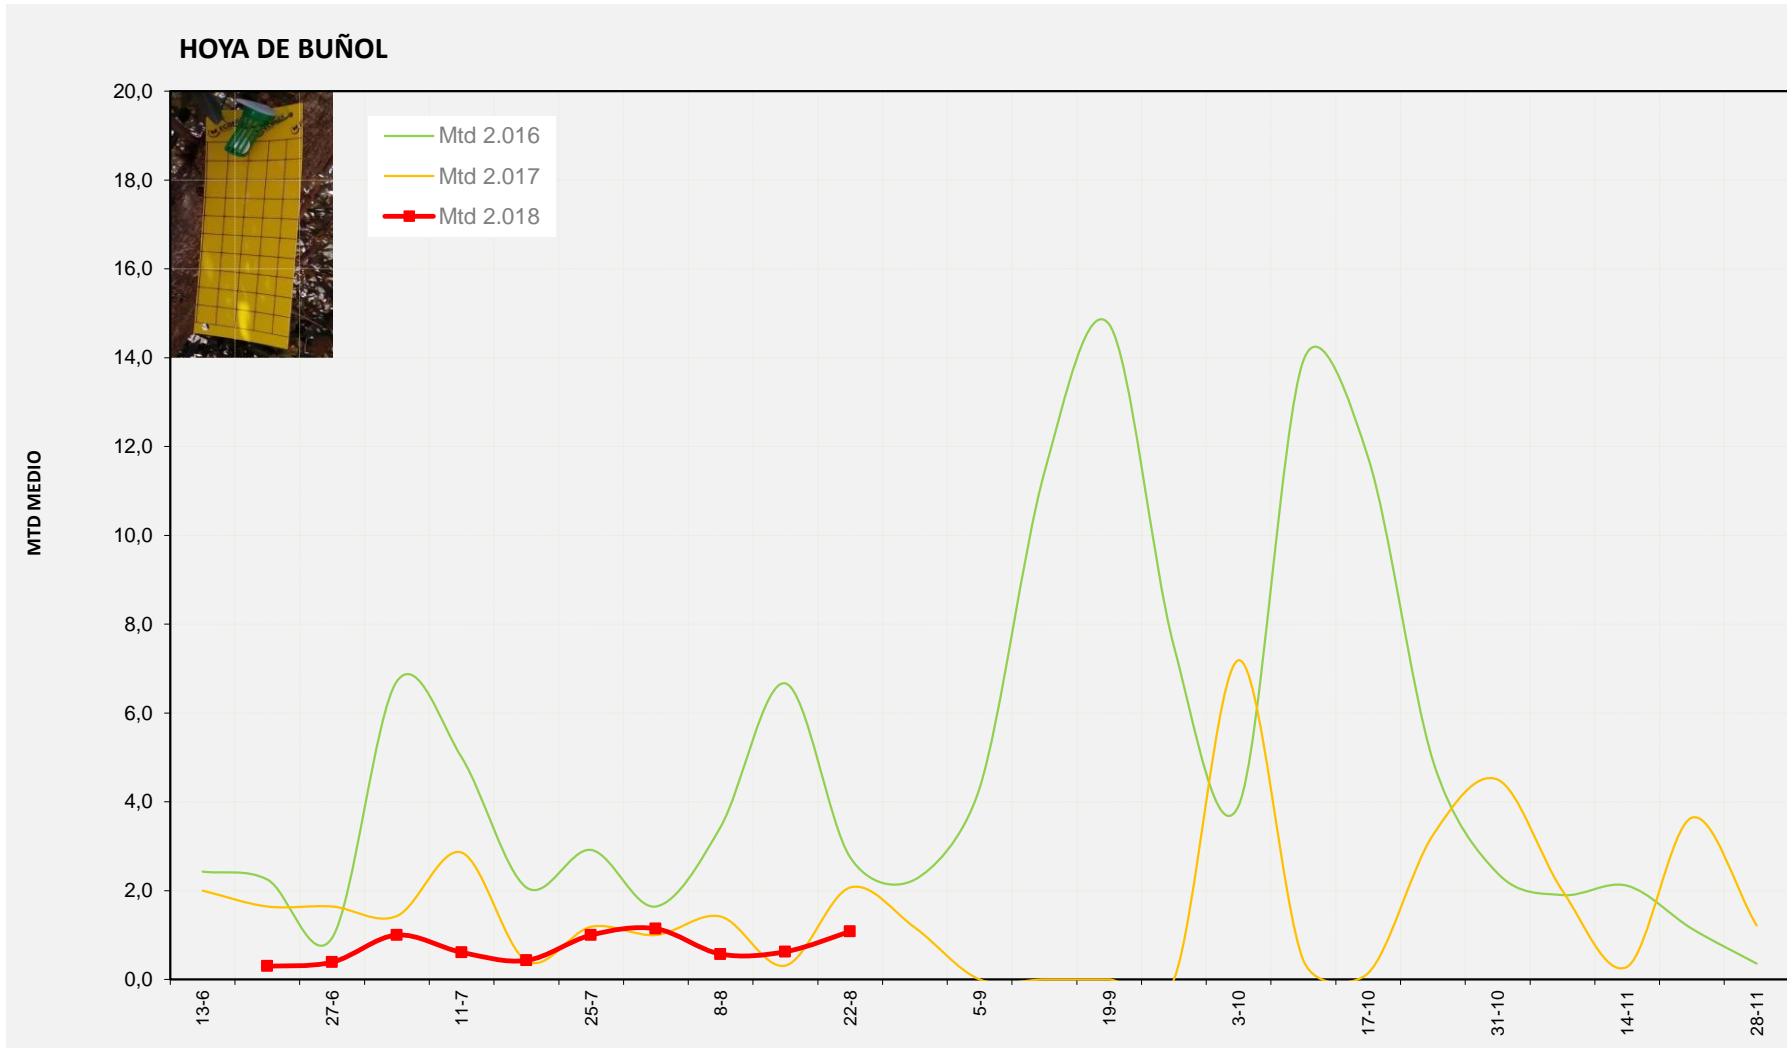

% contado última semana: 100,00%

**MTD MEDIO**

<b>2.016</b>	<b>1,25</b>
<b>2.017</b>	<b>1,98</b>
<b>2.018</b>	<b>2,56</b>

MTD: Moscas/Trampa/Día

Semana 34 HOYA DE BUÑOL

Nº Trampas instaladas: 2

% contado última semana: 100,00%

MTD MEDIO

2.016	2,75
2.017	2,07
2.018	1,08

MTD: Moscas/Trampa/Día

**Semana 34 RIBERA ALTA**

Nº Trampas instaladas: 2

% contado última semana: 100,00%

**MTD MEDIO**

<b>2.016</b>	<b>4,08</b>
<b>2.017</b>	<b>0,29</b>
<b>2.018</b>	<b>1,17</b>