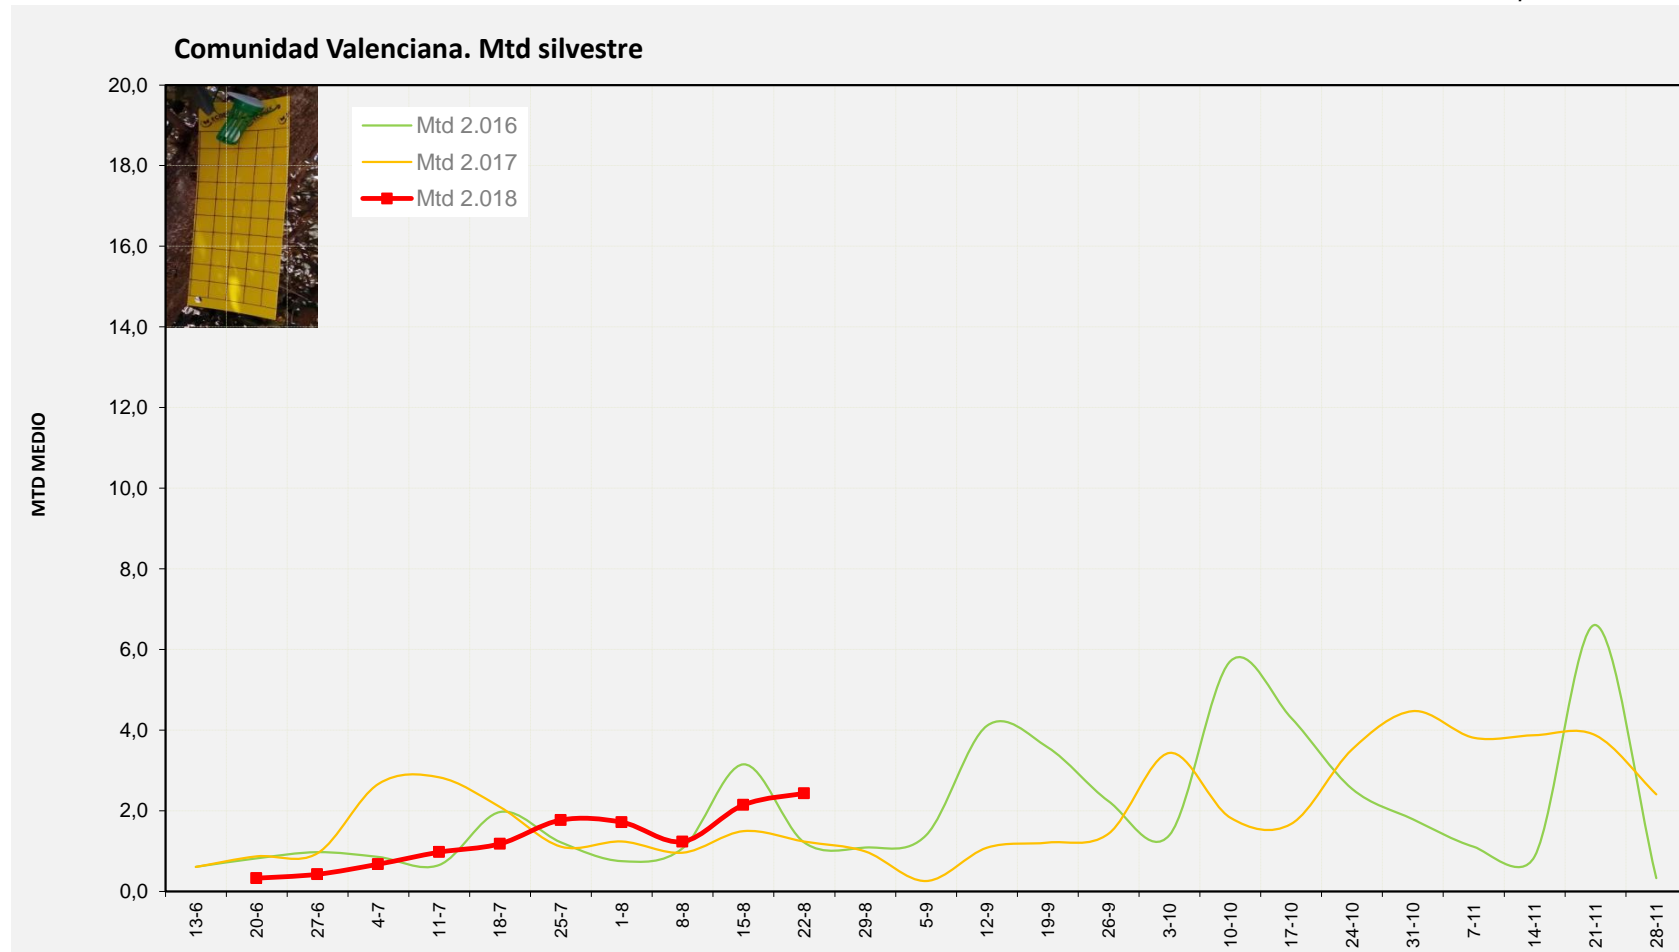

% TRAMPAS REVISADAS

Semana 34 Isomoscas. Niveles poblacionales y tendencia de la población silvestre

Nivel Poblacional Puntos de control *Bactrocera oleae* 2.018

Tendencia Puntos de control *Bactrocera oleae* 2.018

Semana 34 Curva poblacional Comunidad Valenciana

MTD misma semana

2.016 1,21

2.017 1,24

2.018 2,43

% contado última semana: 100,00%

MTD: Moscas/Trampa/Día

Semana 34 Curvas poblacionales provincias