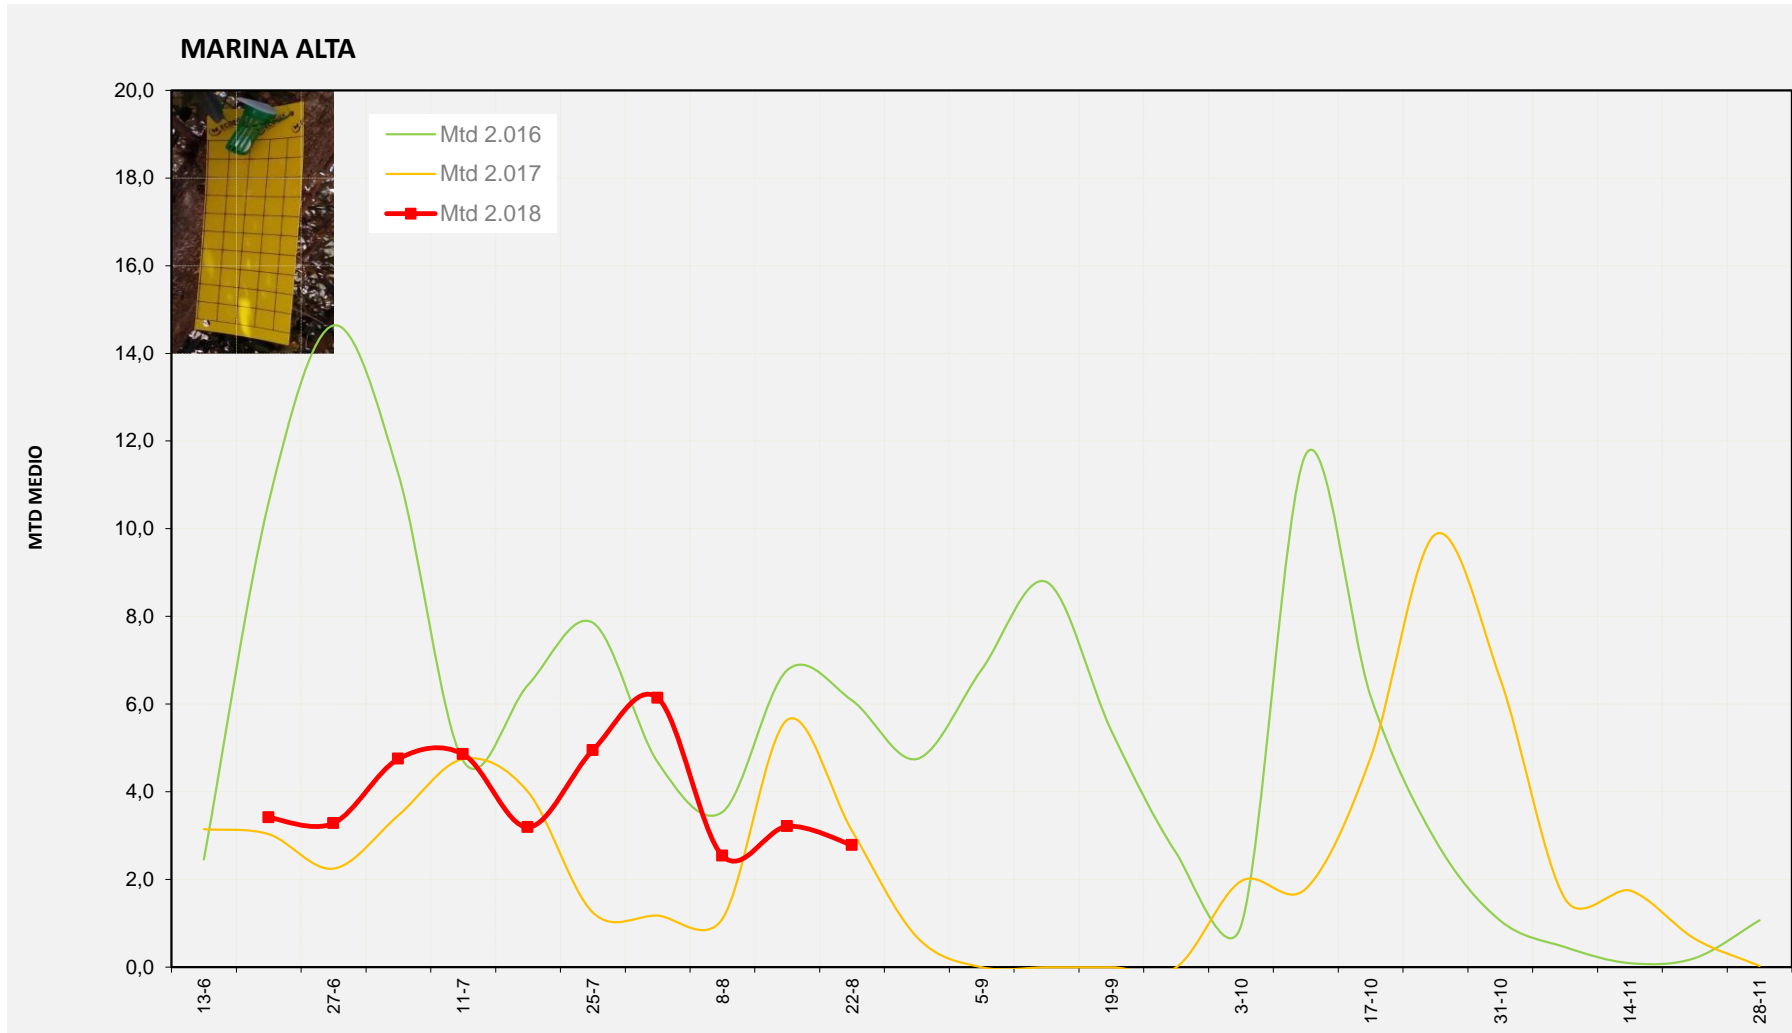

**Semana 34 MARINA ALTA**

Nº Trampas instaladas: 4

% contado última semana: 100,00%

**MTD MEDIO**

<b>2.016</b>	<b>6,08</b>
<b>2.017</b>	<b>3,11</b>
<b>2.018</b>	<b>2,79</b>

MTD: Moscas/Trampa/Día

Semana 34 COMTAT