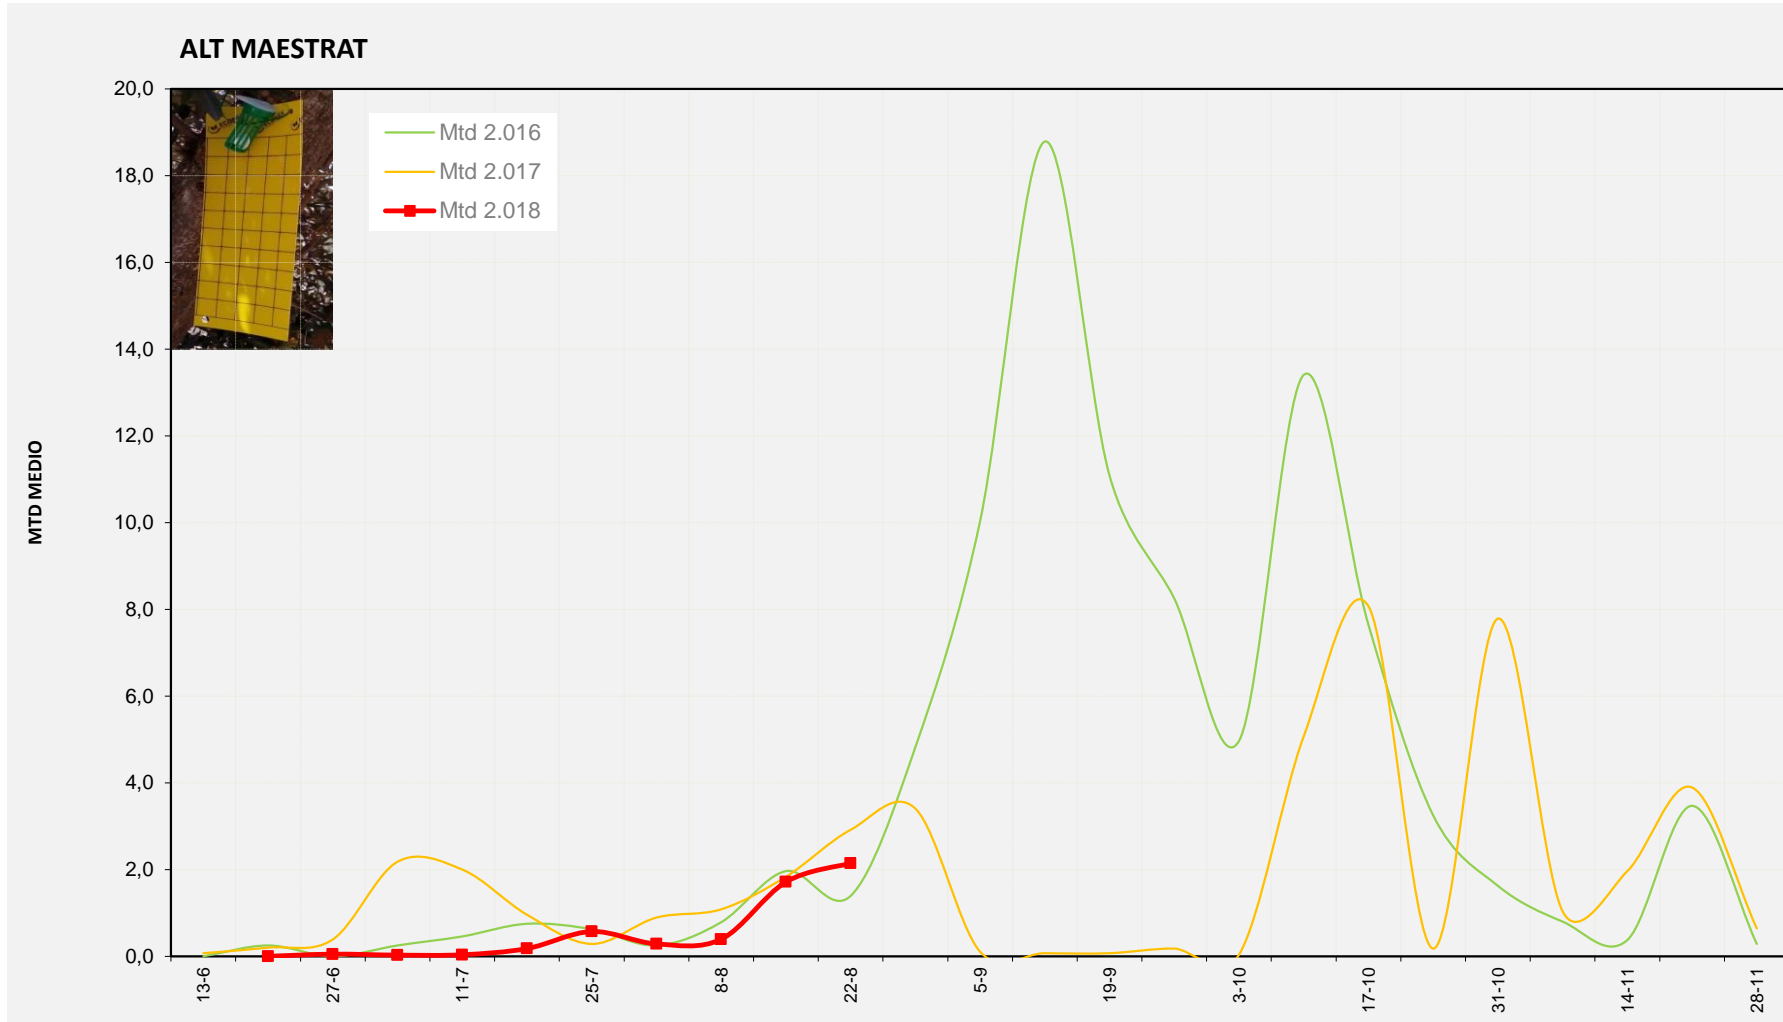

Semana 34 ALT MAESTRAT

Nº Trampas instaladas: 4

% contado última semana: 100,00%

MTD MEDIO

2.016	1,39
2.017	2,92
2.018	2,14

MTD: Moscas/Trampa/Día