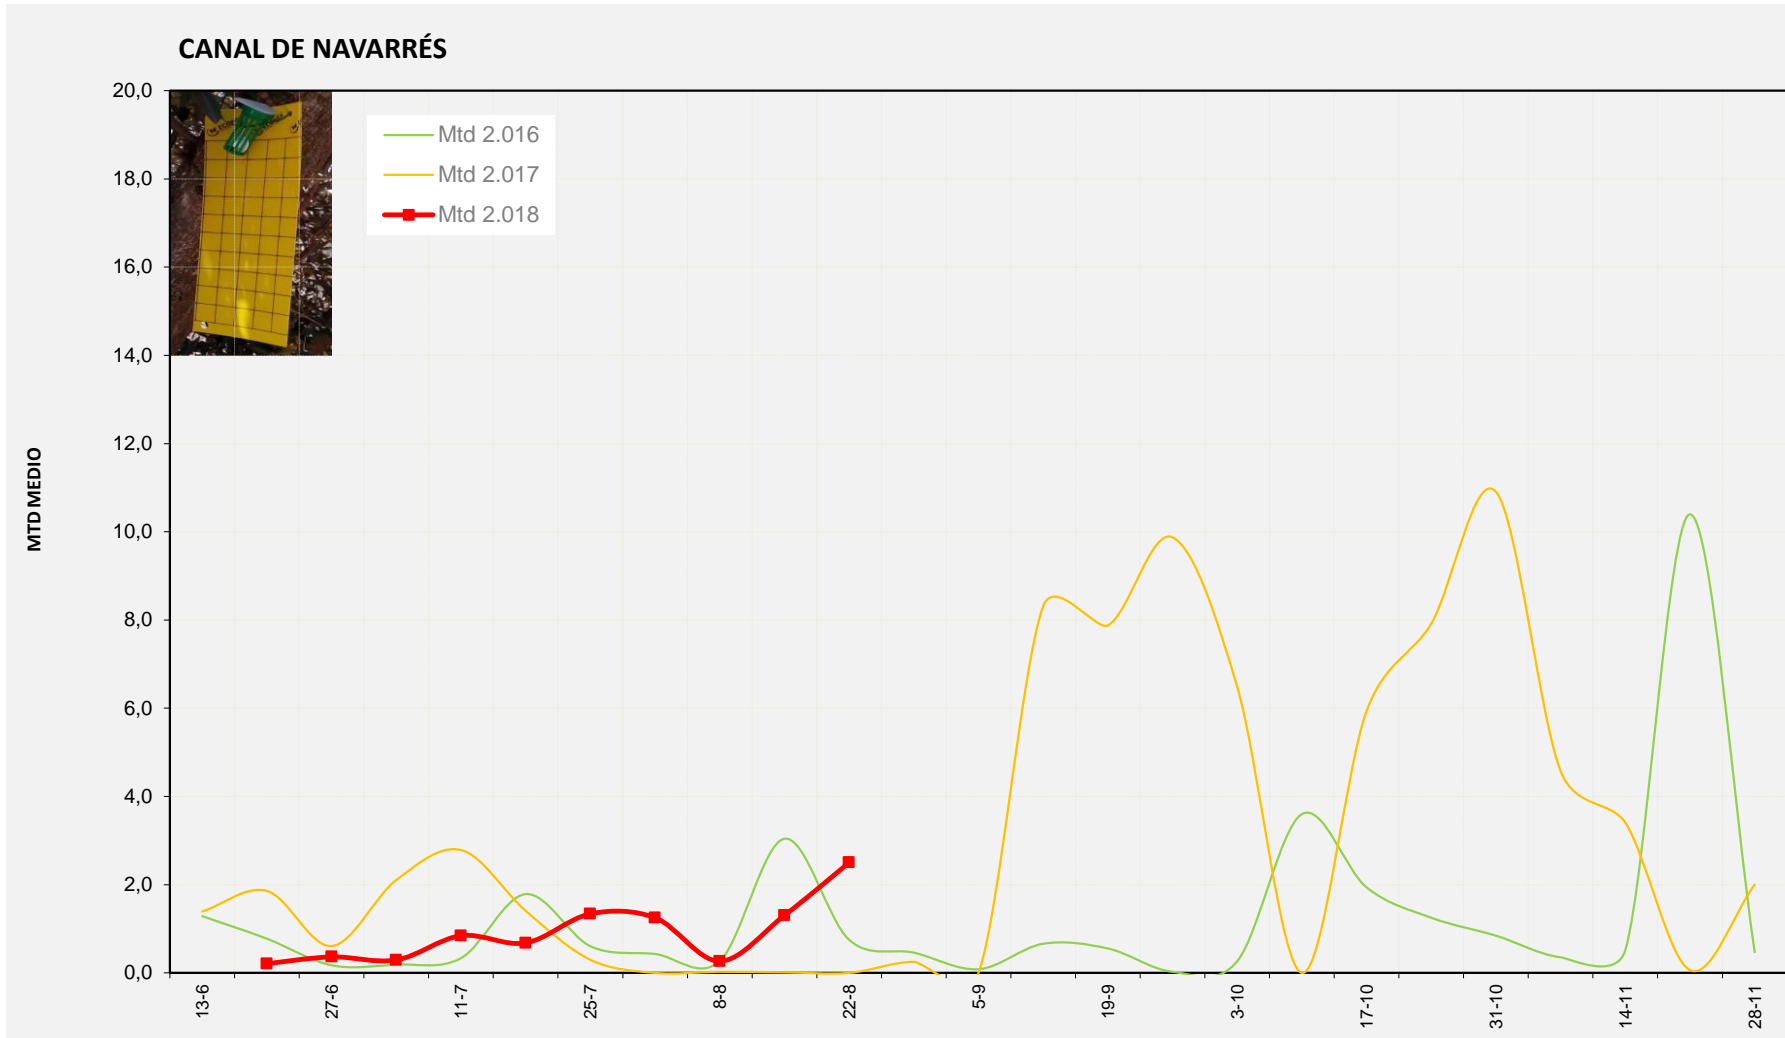

Semana 34 CANAL DE NAVARRÉS

Nº Trampas instaladas: 8

% contado última semana: 100,00%

MTD MEDIO

2.016	0,75
2.017	0,00
2.018	2,50

MTD: Moscas/Trampa/Día