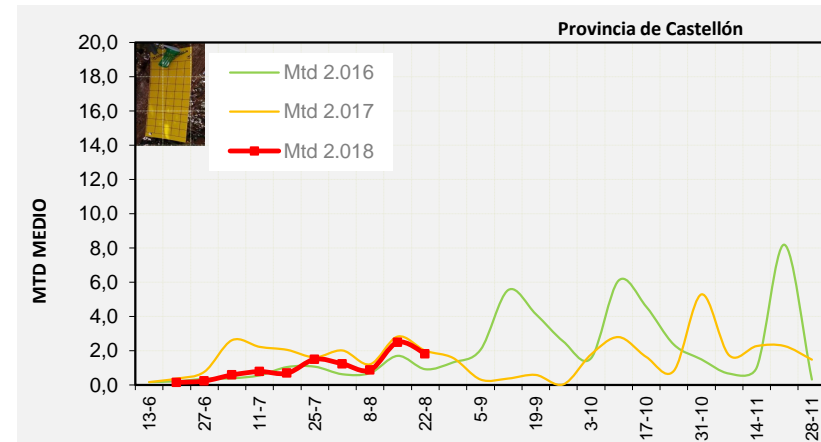

Semana 34 Curvas poblacionales provincias

	MTD medio		
	Castellón	Valencia	Alicante
2.016	0,92	1,27	1,45
2.017	2,00	1,34	0,33
2.018	1,81	2,32	3,19

% contado última semana: 100,00%

MTD: Moscas/Trampa/Día