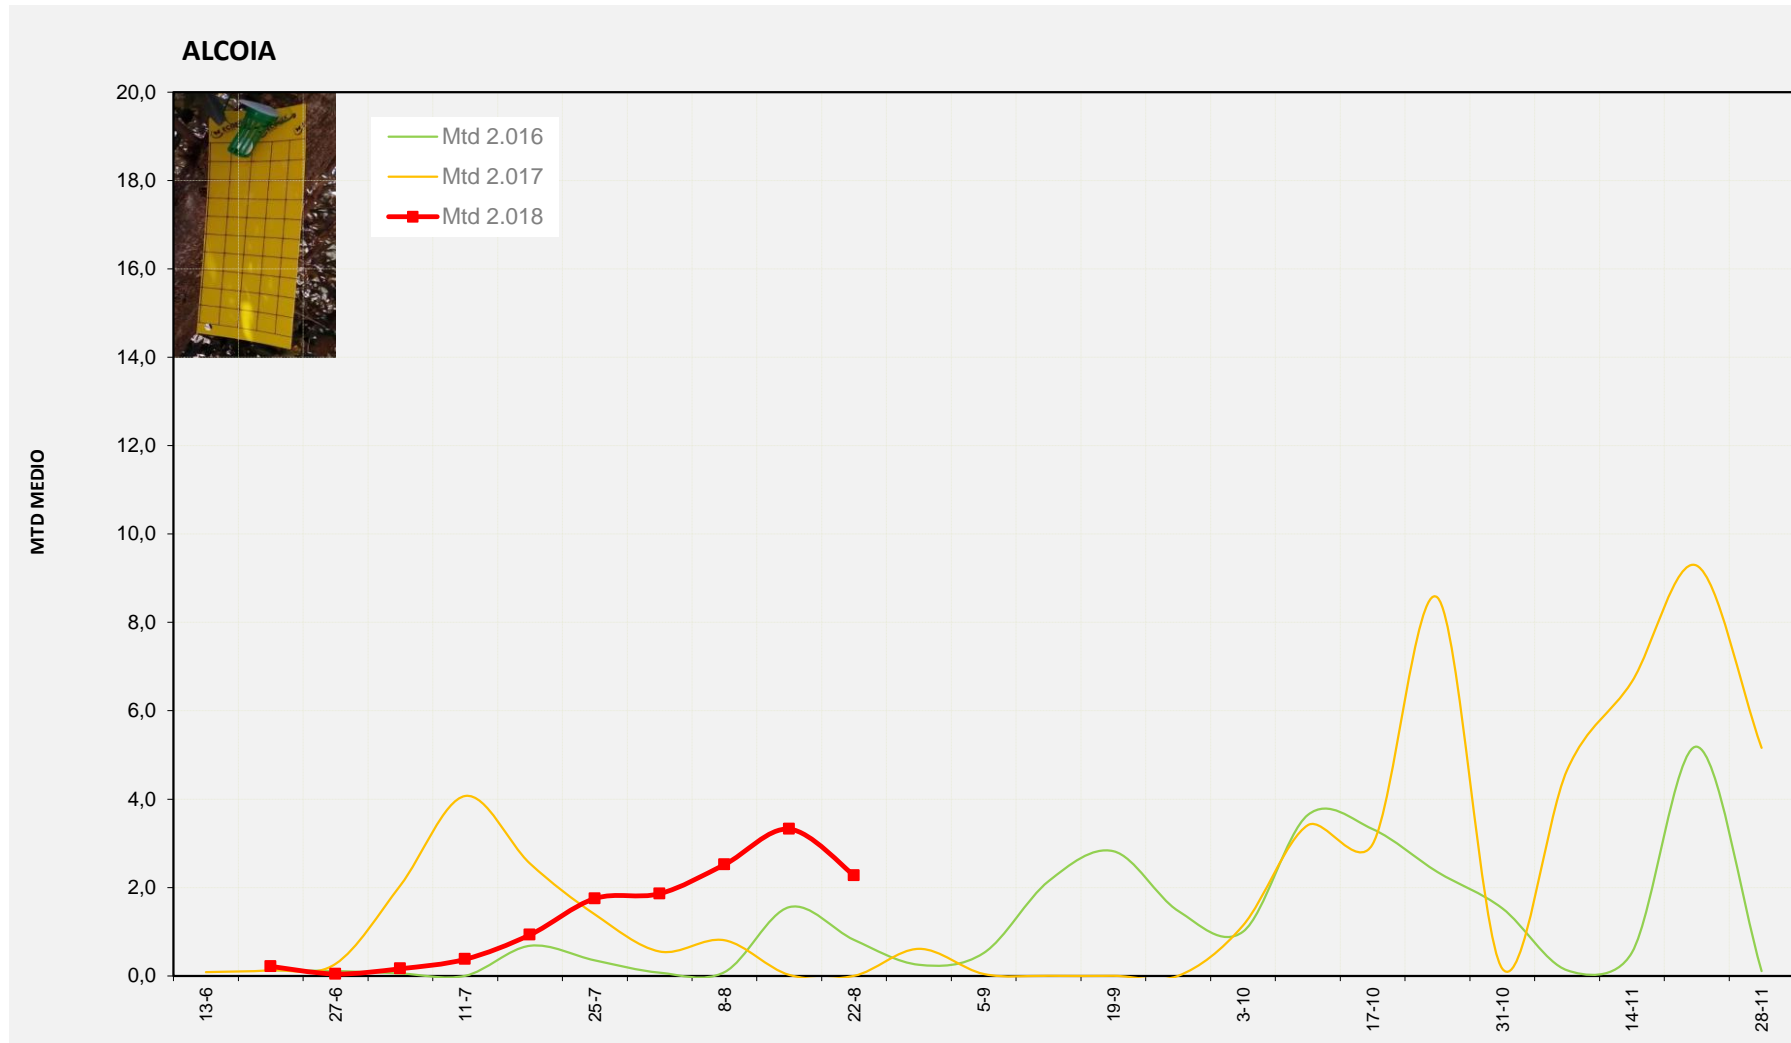

MTD: Moscas/Trampa/Día

**Semana 34 ALT VINALOPO/ALTO VINALOPO**

Nº Trampas instaladas: 8

% contado última semana: 100,00%

MTD MEDIO

**2.016 0,52**

**2.017 0,00**

**2.018 1,73**