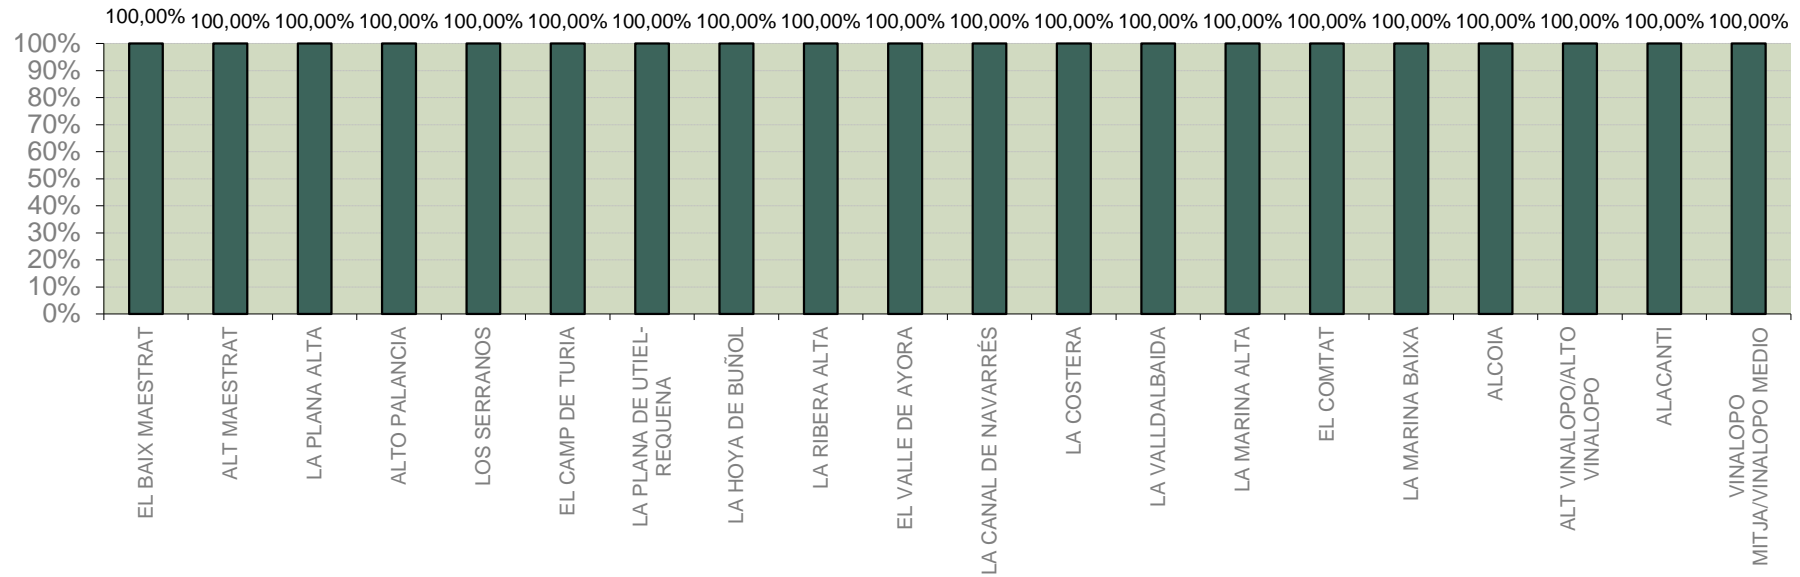

### ALICANTE

MARINA ALTA  
EL COMTAT  
MARINA BAIXA  
ALCOIA  
ALT VINALOPO/ALTO VINALOPO  
ALACANTI  
VINALOPO MITJA/VINALOPO MEDIO

Semana 34 Resumen por zonas

MTD: Moscas/Trampa/Día

MTD BACTROCERA OLEAE

% TRAMPAS REVISADAS

Semana 34 Isomoscas. Niveles poblacionales y tendencia de la población silvestre

Nivel Poblacional Puntos de control *Bactrocera oleae* 2.018

Tendencia Puntos de control *Bactrocera oleae* 2.018