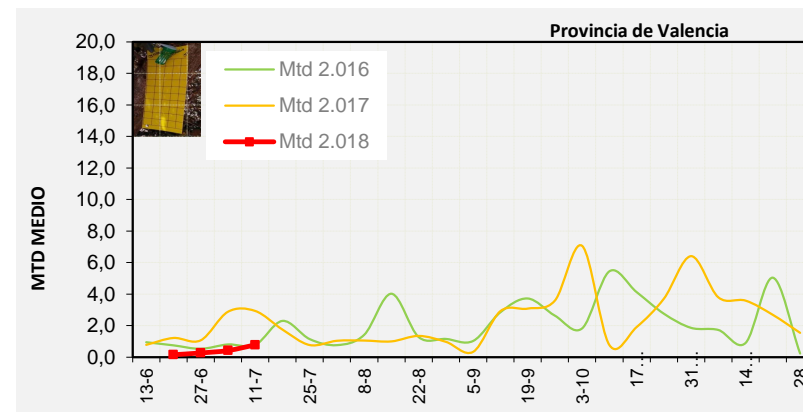

% TRAMPAS REVISADAS

Semana 28 Isomoscas. Niveles poblacionales y tendencia de la población silvestre

Nivel Poblacional Puntos de control *Bactrocera oleae* 2.018

Tendencia Puntos de control *Bactrocera oleae* 2.018

**Semana 28** Curva poblacional Comunidad Valenciana

MTD misma semana

**2.016** 0,66

**2.017** 2,83

**2.018** 0,97

% contado última semana: 100,00%

MTD: Moscas/Trampa/Día

**Semana 28**      **Curvas poblacionales provincias**

	MTD medio		
	<u>Castellón</u>	<u>Valencia</u>	<u>Alicante</u>
<b>2.016</b>	<b>0,56</b>	<b>0,77</b>	<b>0,64</b>
<b>2.017</b>	<b>2,22</b>	<b>2,93</b>	<b>3,37</b>
<b>2.018</b>	<b>0,78</b>	<b>0,78</b>	<b>1,38</b>

% contado última semana: 100,00%

MTD: Moscas/Trampa/Día

% contado última semana: 100,00%

% contado última semana: 100,00%

Semana 28 BAIX MAESTRAT

Nº Trampas instaladas: 20  
 % contado última semana: 100,00%