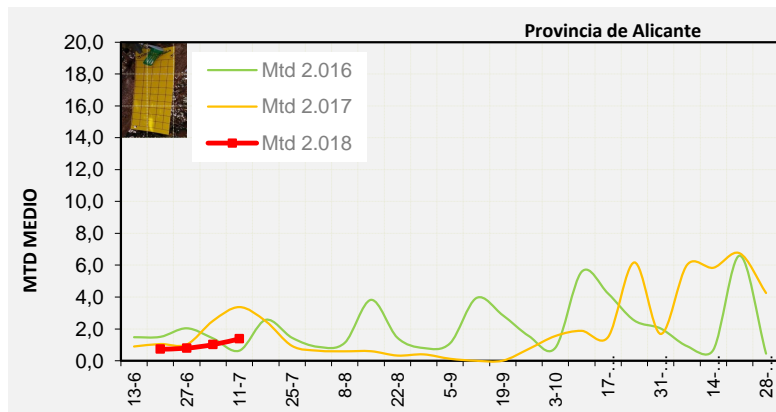

% TRAMPAS REVISADAS

Semana 28 Isomoscas. Niveles poblacionales y tendencia de la población silvestre

Nivel Poblacional Puntos de control *Bactrocera oleae* 2.018

Tendencia Puntos de control *Bactrocera oleae* 2.018

**Semana 28** Curva poblacional Comunidad Valenciana

MTD misma semana

**2.016** 0,66

**2.017** 2,83

**2.018** 0,97

% contado última semana: 100,00%

MTD: Moscas/Trampa/Día

**Semana 28**      **Curvas poblacionales provincias**

	MTD medio		
	<u>Castellón</u>	<u>Valencia</u>	<u>Alicante</u>
<b>2.016</b>	<b>0,56</b>	<b>0,77</b>	<b>0,64</b>
<b>2.017</b>	<b>2,22</b>	<b>2,93</b>	<b>3,37</b>
<b>2.018</b>	<b>0,78</b>	<b>0,78</b>	<b>1,38</b>

% contado última semana: 100,00%

MTD: Moscas/Trampa/Día

% contado última semana: 100,00%

% contado última semana: 100,00%

Semana 28 BAIX MAESTRAT

Nº Trampas instaladas: 20  
 % contado última semana: 100,00%