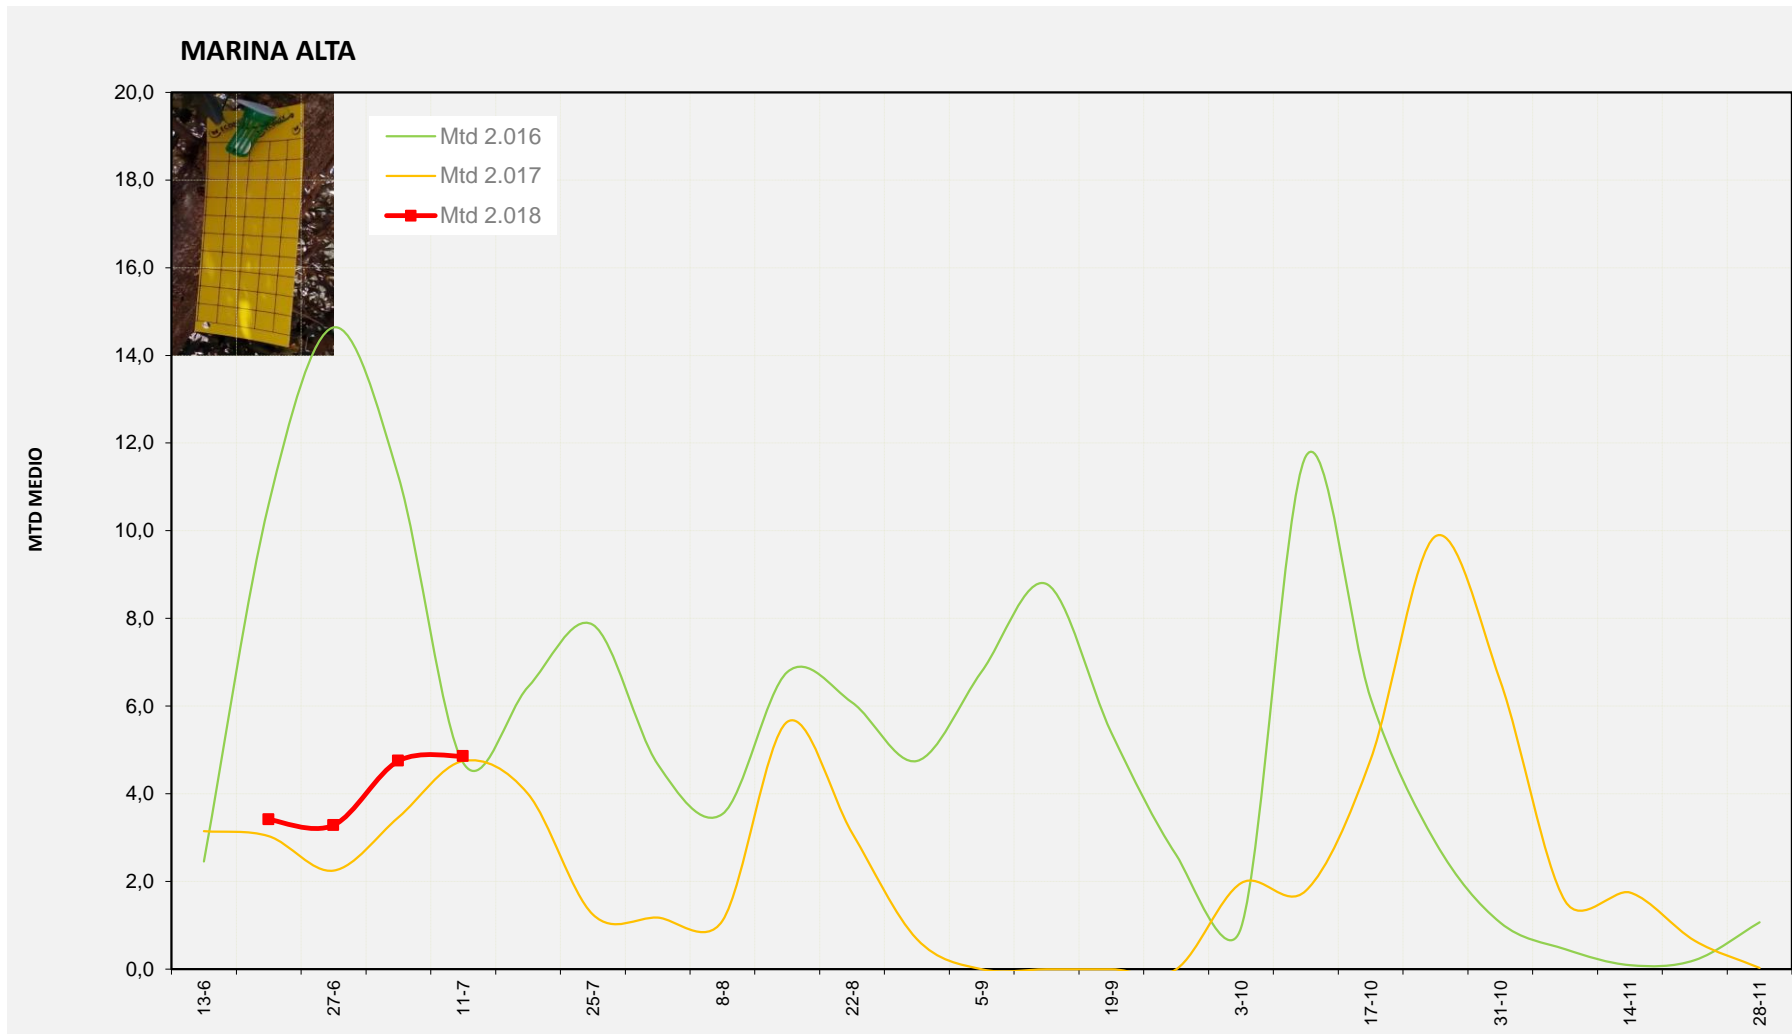

Semana 28 MARINA ALTA

Nº Trampas instaladas: 4

% contado última semana: 100,00%

MTD MEDIO

2.016	4,71
2.017	4,75
2.018	4,86

MTD: Moscas/Trampa/Día