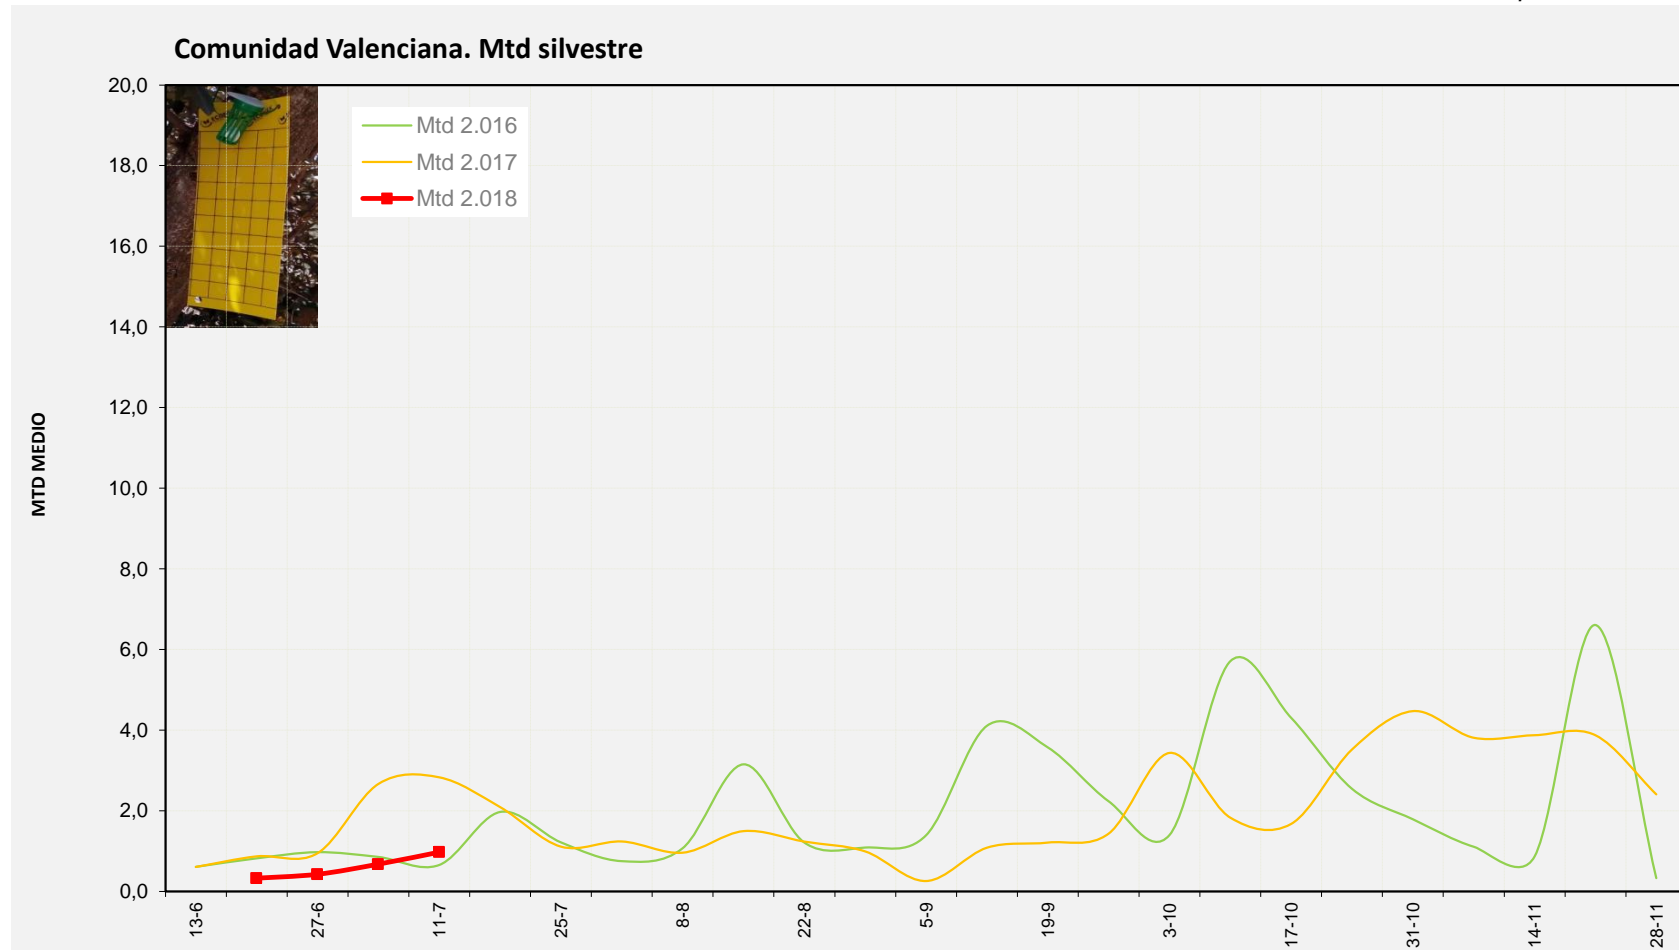

% TRAMPAS REVISADAS

Semana 28 Isomoscas. Niveles poblacionales y tendencia de la población silvestre

Nivel Poblacional Puntos de control *Bactrocera oleae* 2.018

Tendencia Puntos de control *Bactrocera oleae* 2.018

**Semana 28** Curva poblacional Comunidad Valenciana

MTD misma semana

**2.016** 0,66

**2.017** 2,83

**2.018** 0,97

% contado última semana: 100,00%

MTD: Moscas/Trampa/Día

**Semana 28**      **Curvas poblacionales provincias**