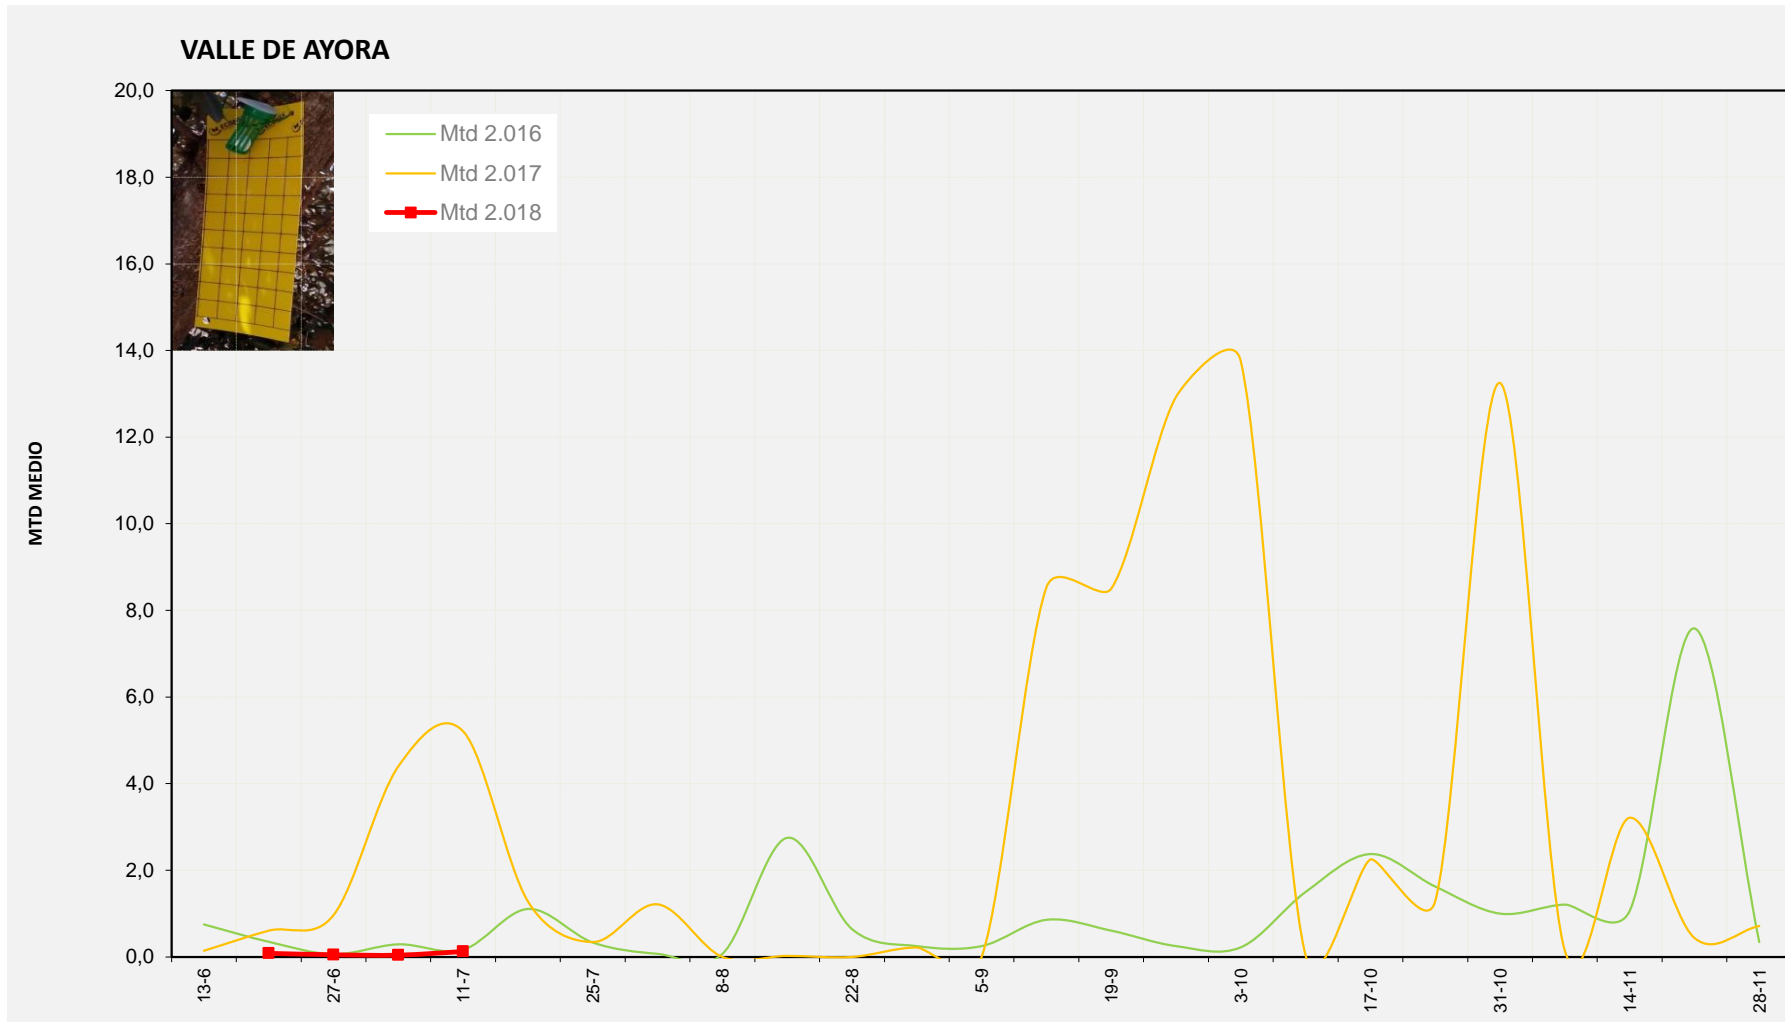

MTD: Moscas/Trampa/Día

**Semana 28 RIBERA ALTA**

Nº Trampas instaladas: 2

% contado última semana: 100,00%

**MTD MEDIO**

<b>2.016</b>	<b>2,00</b>
<b>2.017</b>	<b>1,29</b>
<b>2.018</b>	<b>1,00</b>

MTD: Moscas/Trampa/Día