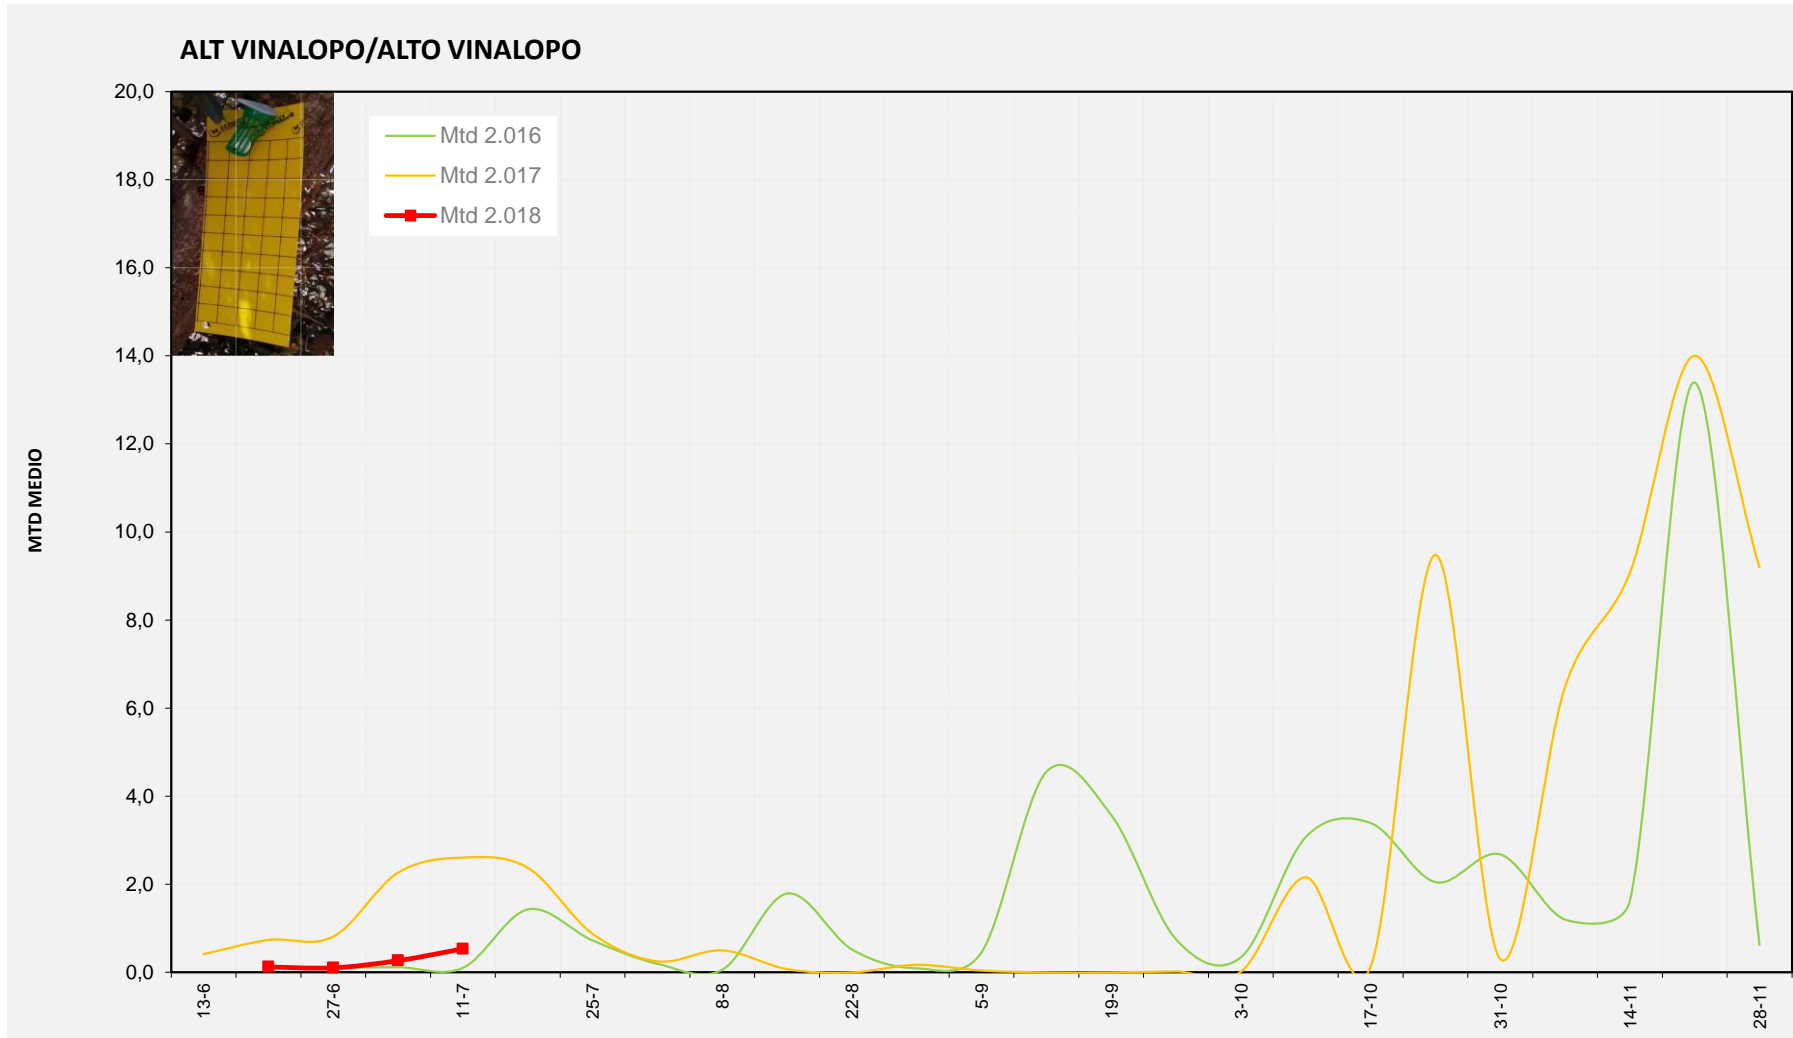

Semana 28 ALT VINALOPO/ALTO VINALOPO

Nº Trampas instaladas: 8

% contado última semana: 100,00%

MTD MEDIO

2.016 0,10

2.017 2,61

2.018 0,54

MTD: Moscas/Trampa/Día

Semana 28 ALACANTI

Nº Trampas instaladas: 2

% contado última semana: 100,00%

MTD MEDIO

2.016	0,56
2.017	0,90
2.018	0,57

MTD: Moscas/Trampa/Día