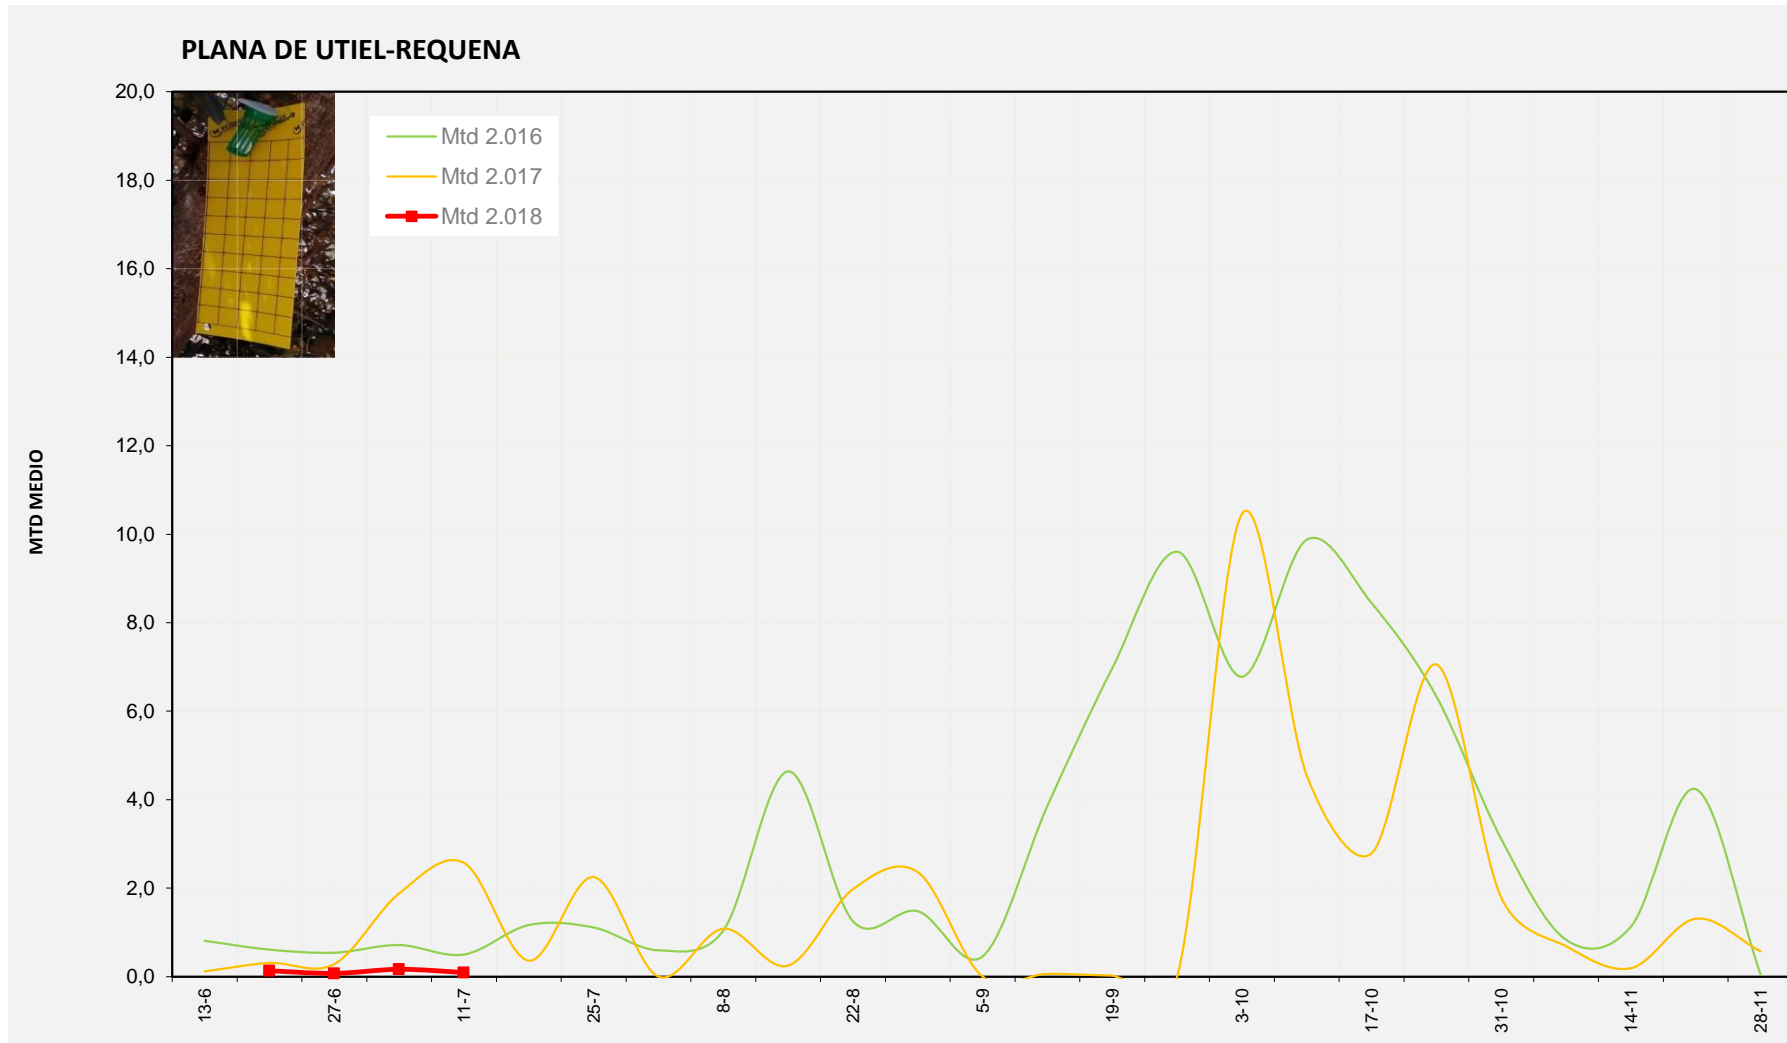

Semana 28 PLANA DE UTIEL-REQUENA

Nº Trampas instaladas: 6

% contado última semana: 100,00%

MTD MEDIO

2.016	0,50
2.017	2,57
2.018	0,09

MTD: Moscas/Trampa/Día