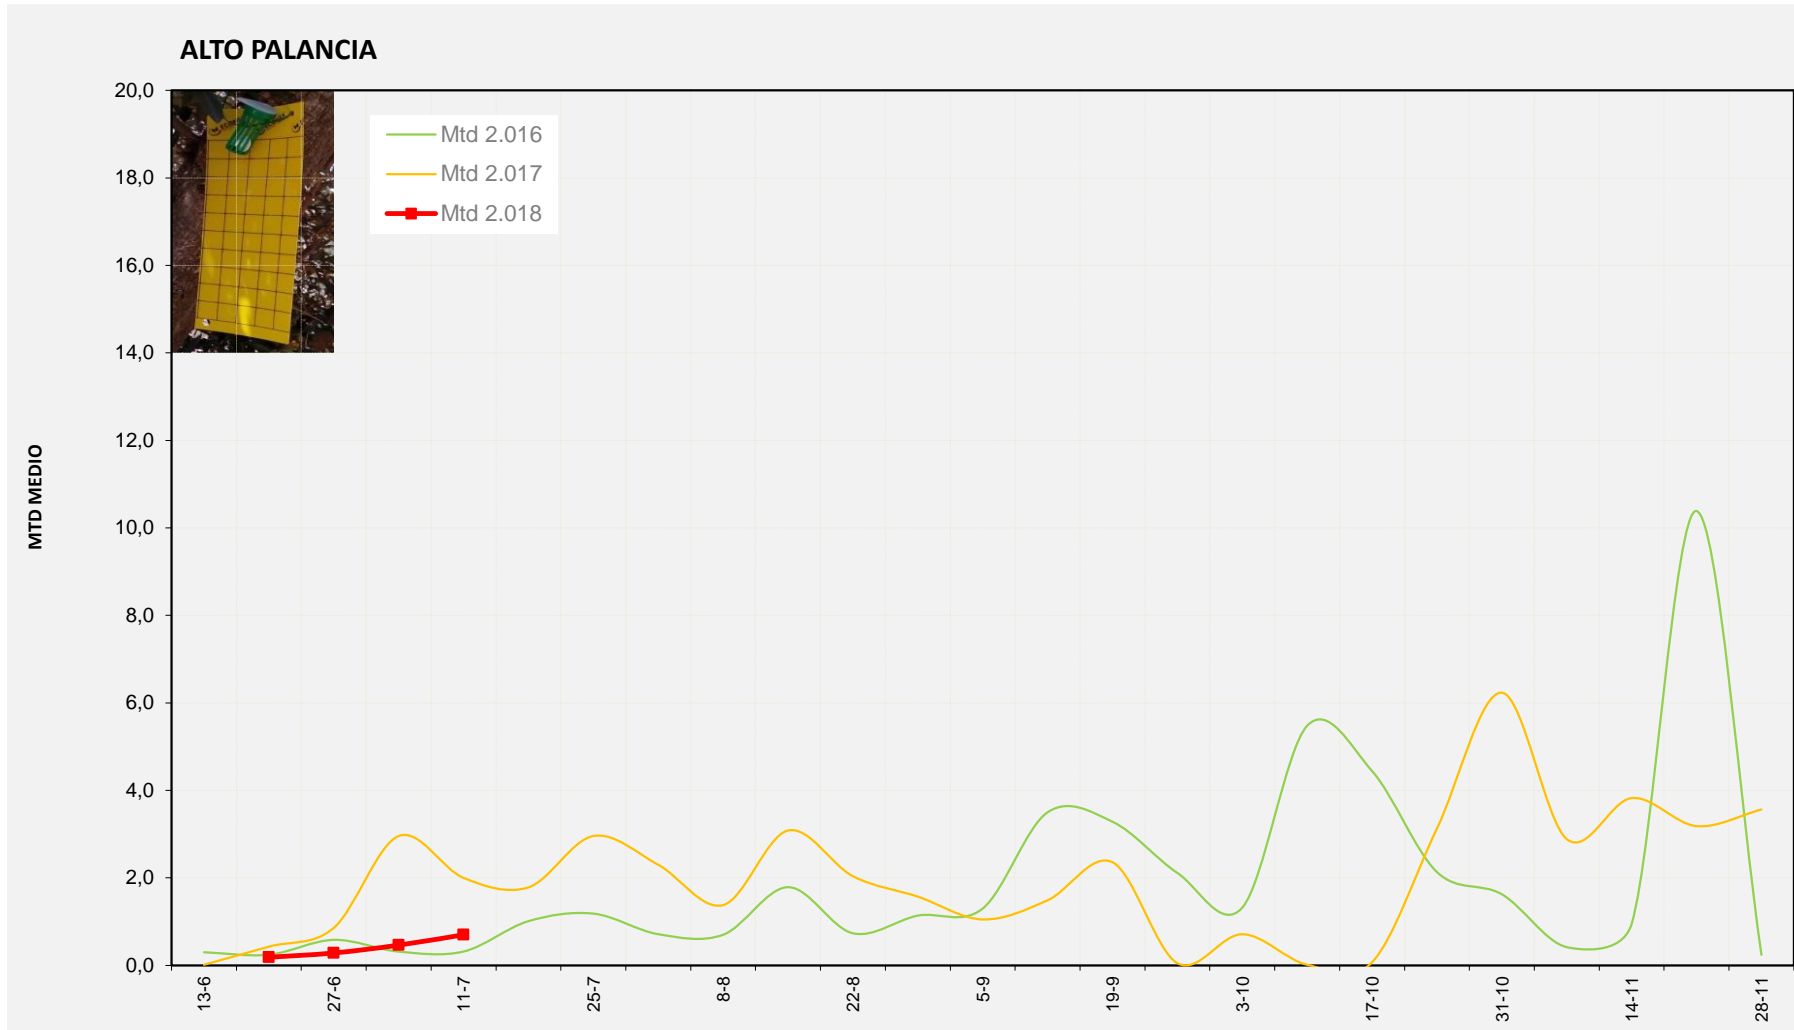

Semana 28 ALTO PALANCIA

Nº Trampas instaladas: 10

% contado última semana: 100,00%

**MTD MEDIO**

<b>2.016</b>	<b>0,32</b>
<b>2.017</b>	<b>2,00</b>
<b>2.018</b>	<b>0,70</b>

MTD: Moscas/Trampa/Día

**Semana 28 LOS SERRANOS**