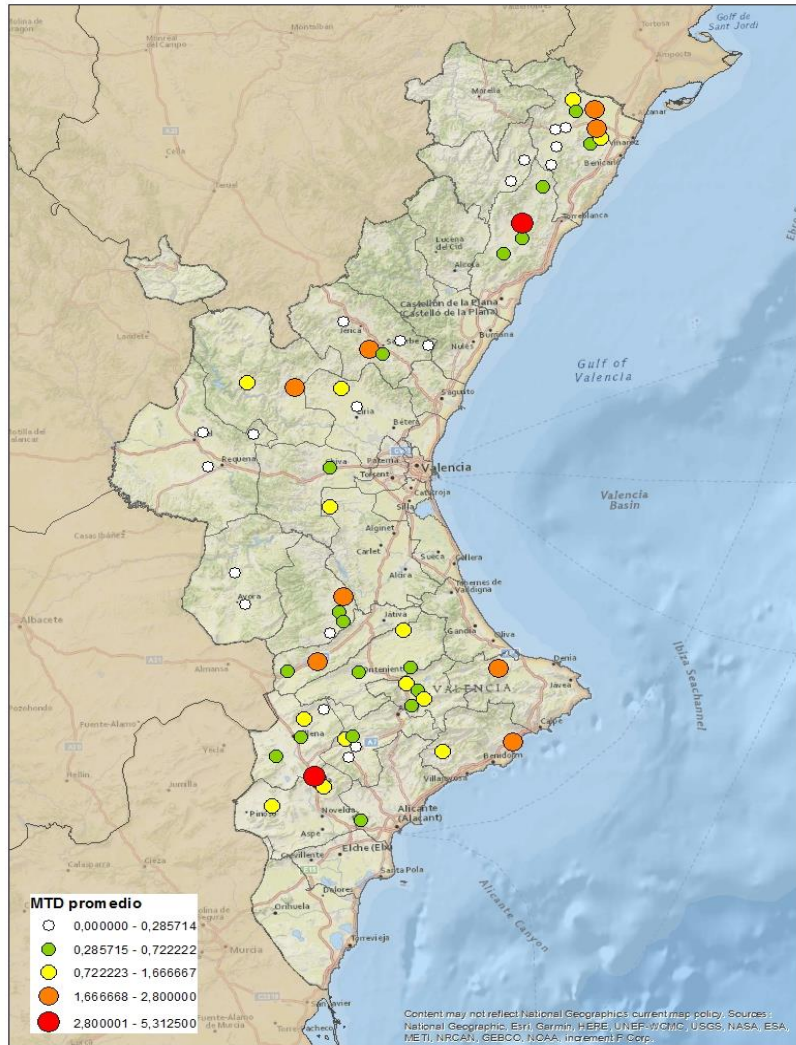

### VALENCIA

LOS SERRANOS  
CAMP DE TURIA  
PLANA DE UTIEL-REQUENA  
HOYA DE BUÑOL  
RIBERA ALTA  
VALLE DE AYORA  
CANAL DE NAVARRÉS  
COSTERA  
LA VALL D'ALBAIDA

### ALICANTE

MARINA ALTA  
EL COMTAT  
MARINA BAIXA  
ALCOIA  
ALT VINALOPO/ALTO VINALOPO  
ALACANTI  
VINALOPO MITJA/VINALOPO MEDIO

Semana 28 Resumen por zonas

MTD: Moscas/Trampa/Día

MTD BACTROCERA OLEAE

% TRAMPAS REVISADAS

Semana 28 Isomoscas. Niveles poblacionales y tendencia de la población silvestre

Nivel Poblacional Puntos de control *Bactrocera oleae* 2.018

Tendencia Puntos de control *Bactrocera oleae* 2.018