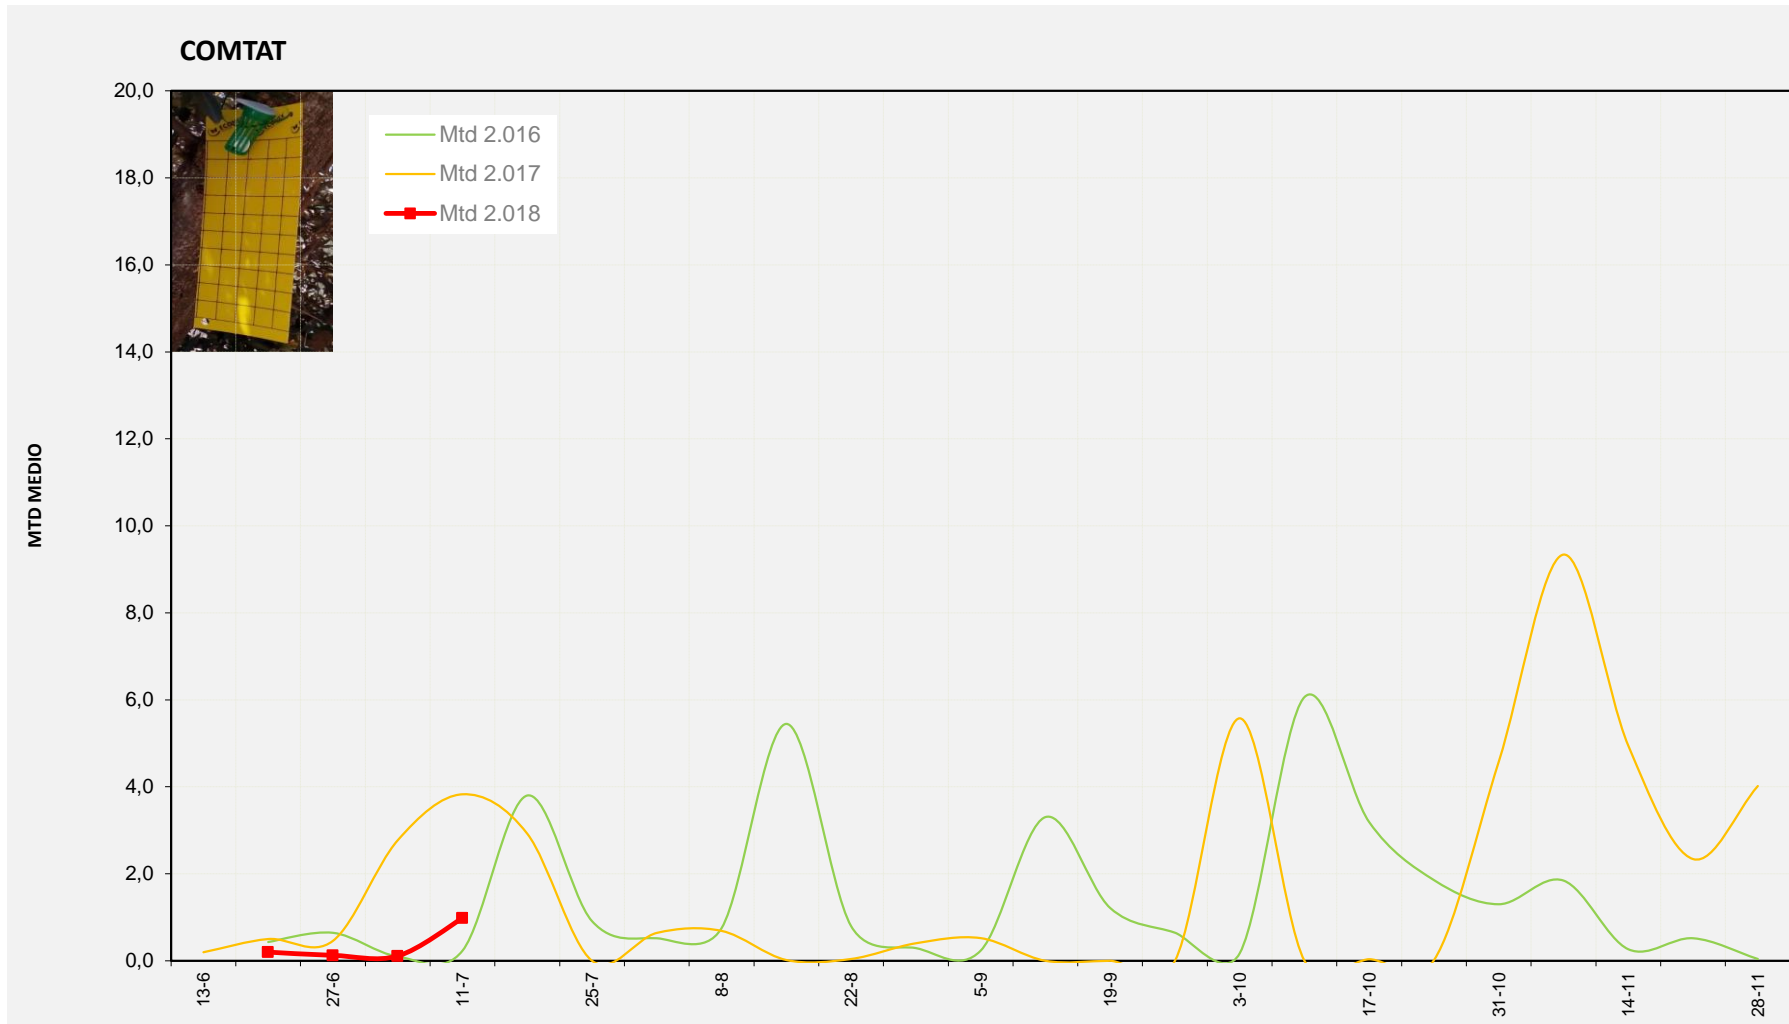

MTD: Moscas/Trampa/Día

**Semana 28 COMTAT**

Nº Trampas instaladas: 8  
 % contado última semana: 100,00%

MTD MEDIO	
2.016	0,23
2.017	3,83
2.018	0,98

MTD: Moscas/Trampa/Día

**Semana 28 MARINA BAIXA**

Nº Trampas instaladas: 4