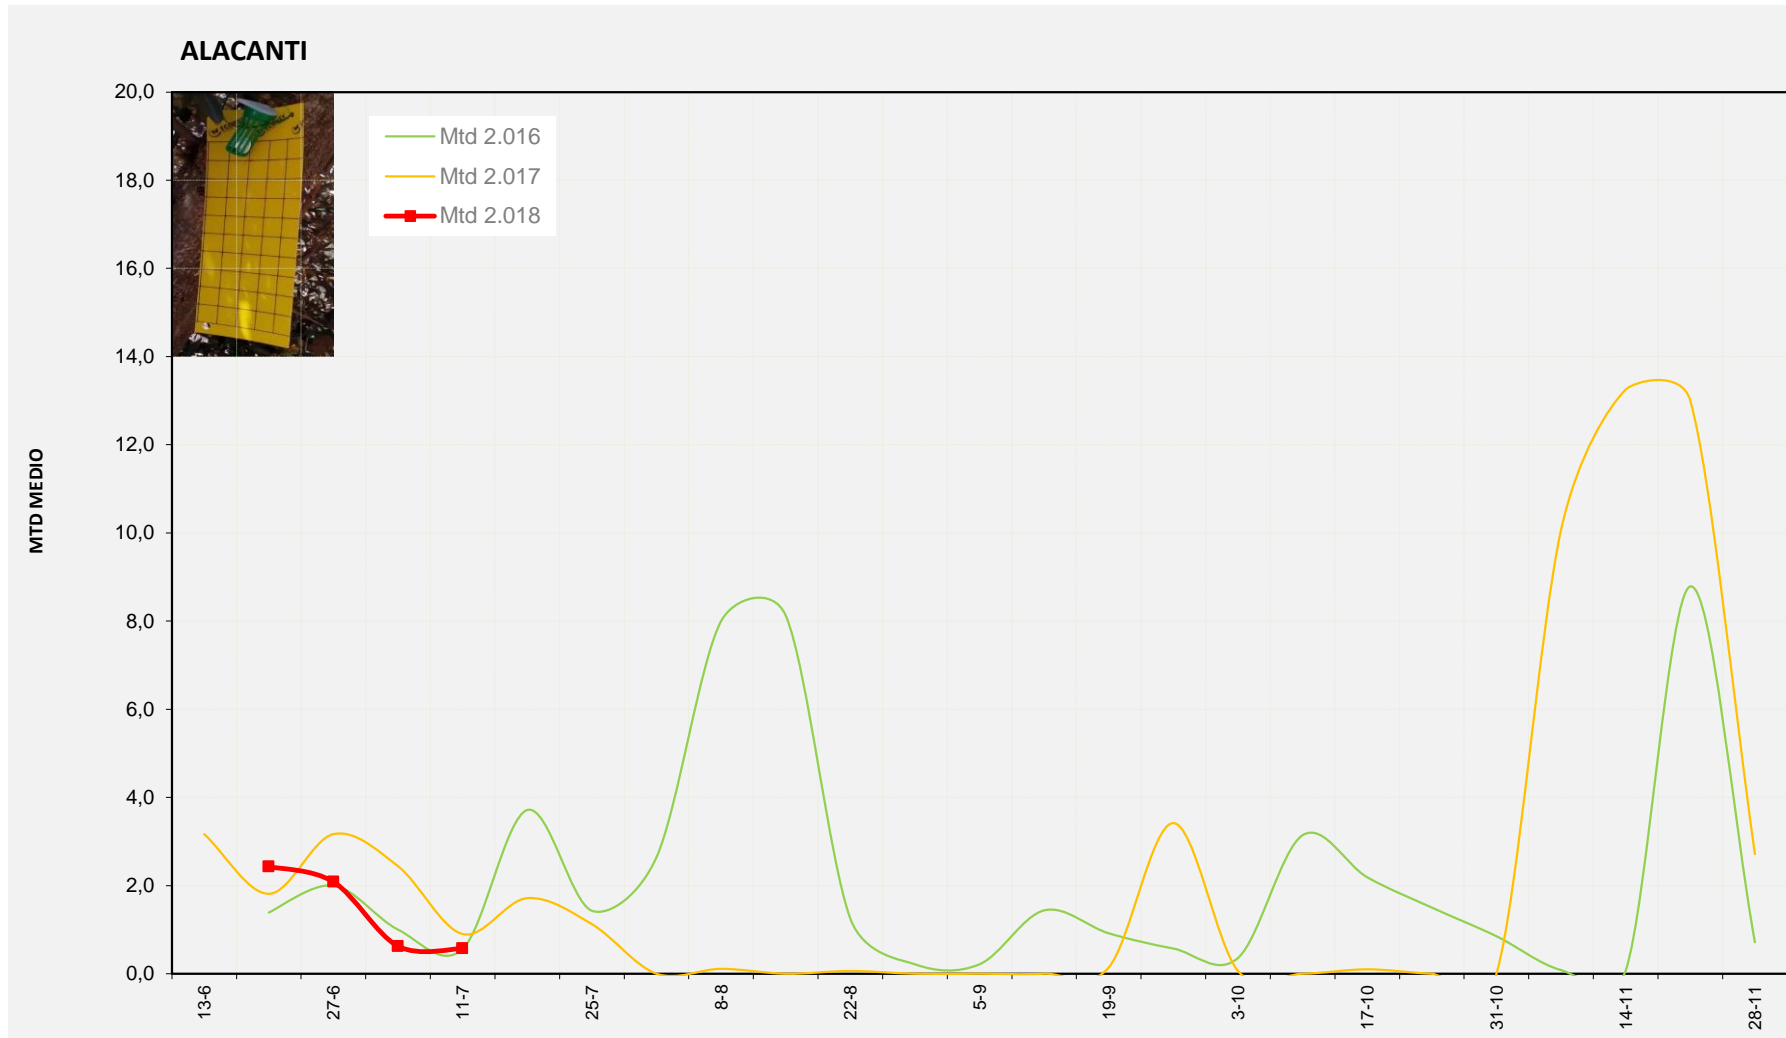

MTD MEDIO

**2.016 0,10**

**2.017 2,61**

**2.018 0,54**

MTD: Moscas/Trampa/Día

**Semana 28 ALACANTI**

Nº Trampas instaladas: 2

% contado última semana: 100,00%

MTD MEDIO

<b>2.016</b>	<b>0,56</b>
<b>2.017</b>	<b>0,90</b>
<b>2.018</b>	<b>0,57</b>

MTD: Moscas/Trampa/Día

**Semana 28** VINALOPO MITJA/VINALOPO MEDIO

Nº Trampas instaladas: 6

% contado última semana: 100,00%