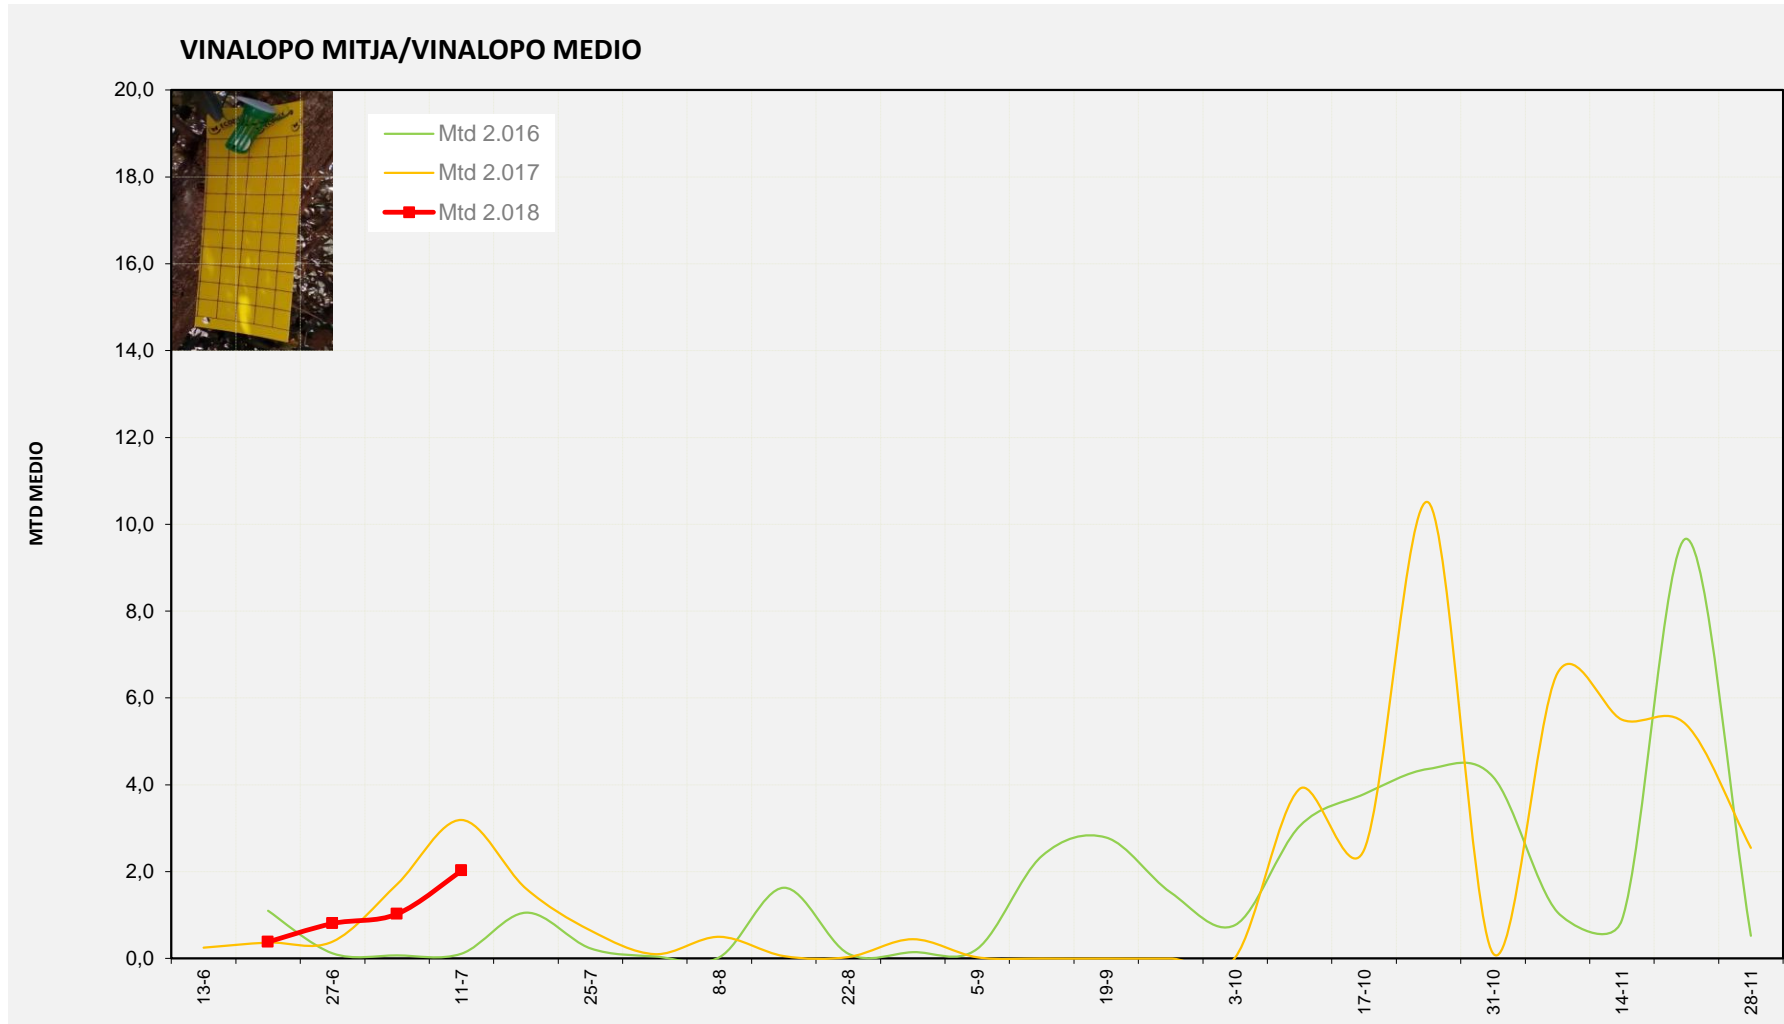

Semana 28 VINALOPO MITJA/VINALOPO MEDIO

Nº Trampas instaladas: 6

% contado última semana: 100,00%

MTD MEDIO

2.016	0,11
2.017	3,19
2.018	2,02

MTD: Moscas/Trampa/Día