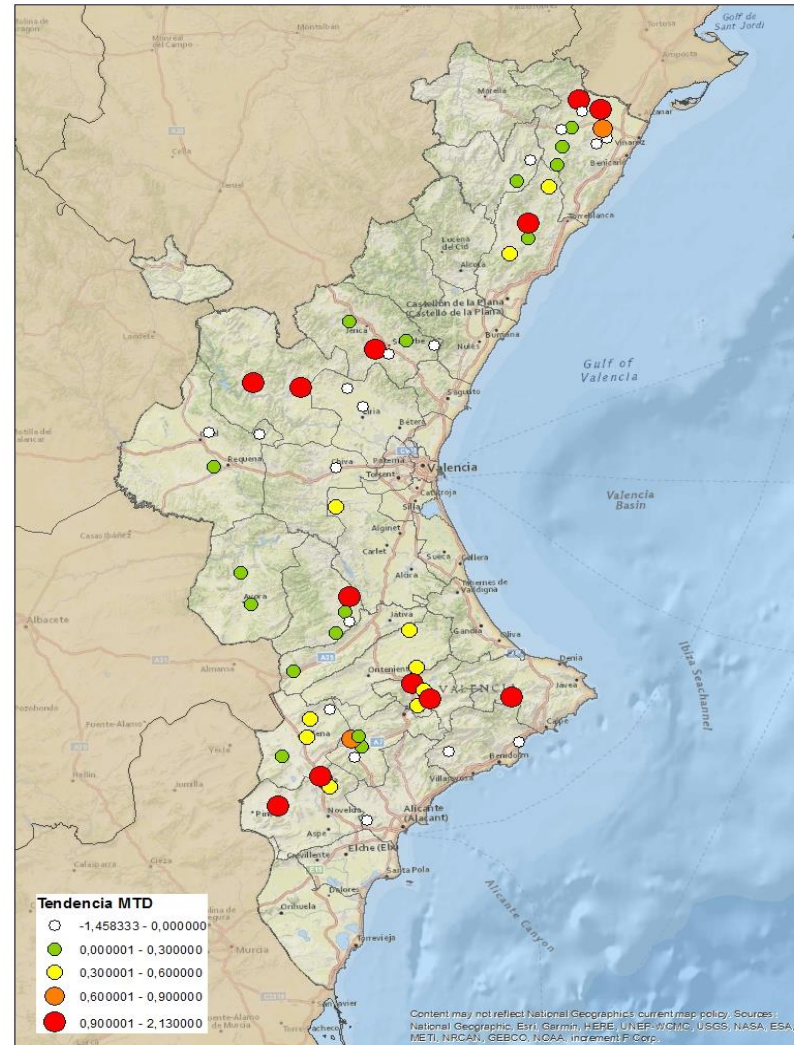

### VALENCIA

LOS SERRANOS  
CAMP DE TURIA  
PLANA DE UTIEL-REQUENA  
HOYA DE BUÑOL  
RIBERA ALTA  
VALLE DE AYORA  
CANAL DE NAVARRÉS  
COSTERA  
LA VALL D'ALBAIDA

### ALICANTE

MARINA ALTA  
EL COMTAT  
MARINA BAIXA  
ALCOIA  
ALT VINALOPO/ALTO VINALOPO  
ALACANTI  
VINALOPO MITJA/VINALOPO MEDIO

Semana 28 Resumen por zonas

MTD: Moscas/Trampa/Día

MTD BACTROCERA OLEAE

% TRAMPAS REVISADAS

Semana 28 Isomoscas. Niveles poblacionales y tendencia de la población silvestre

Nivel Poblacional Puntos de control *Bactrocera oleae* 2.018

Tendencia Puntos de control *Bactrocera oleae* 2.018

**Semana 28** Curva poblacional Comunidad Valenciana

MTD misma semana

**2.016** 0,66

**2.017** 2,83

**2.018** 0,97

% contado última semana: 100,00%

MTD: Moscas/Trampa/Día

**Semana 28**      **Curvas poblacionales provincias**