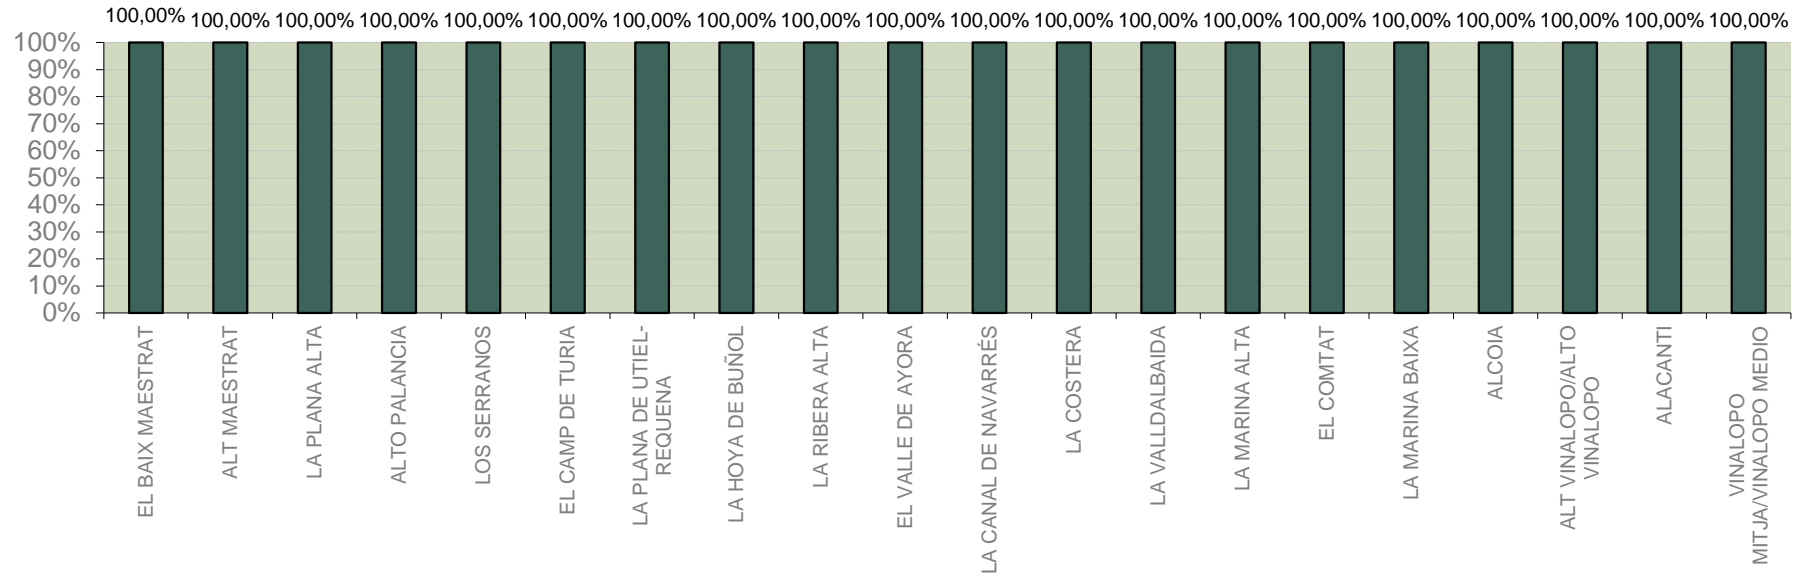

### ALICANTE

MARINA ALTA  
EL COMTAT  
MARINA BAIXA  
ALCOIA  
ALT VINALOPO/ALTO VINALOPO  
ALACANTI  
VINALOPO MITJA/VINALOPO MEDIO

Semana 28 Resumen por zonas

MTD: Moscas/Trampa/Día

MTD BACTROCERA OLEAE

% TRAMPAS REVISADAS

Semana 28 Isomoscas. Niveles poblacionales y tendencia de la población silvestre

Nivel Poblacional Puntos de control *Bactrocera oleae* 2.018

Tendencia Puntos de control *Bactrocera oleae* 2.018