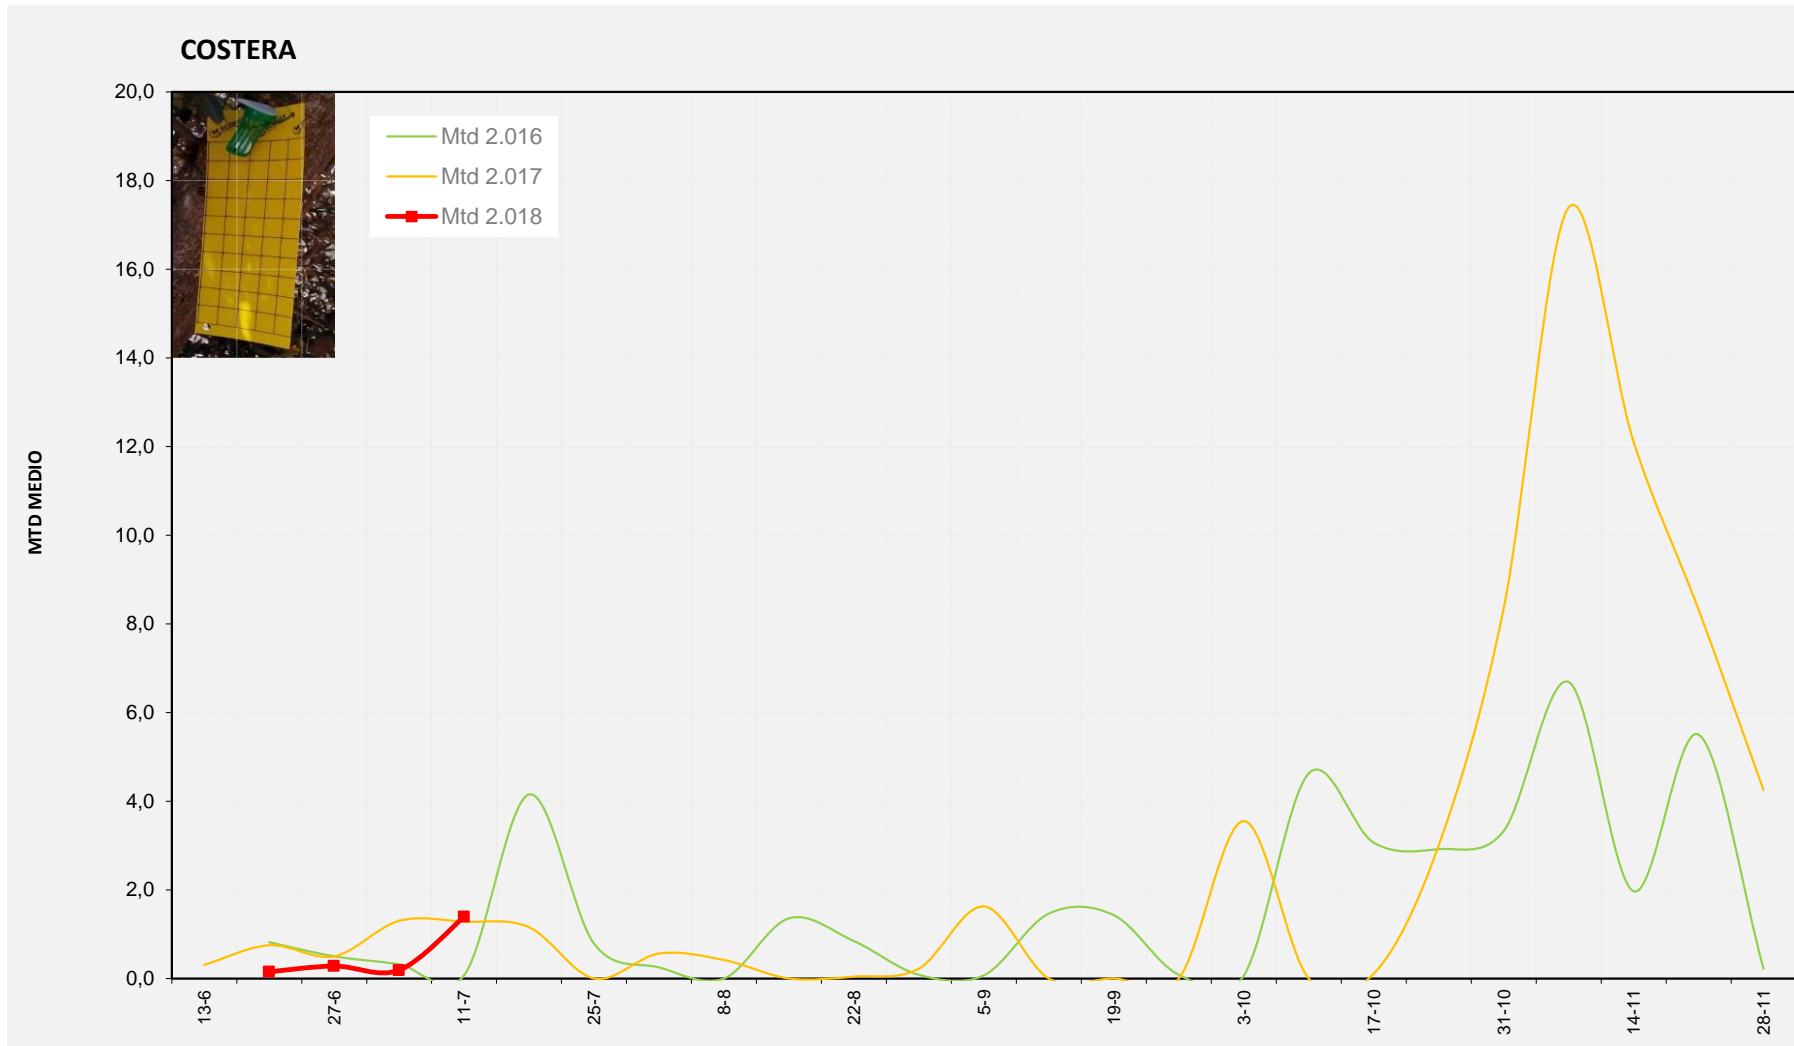

Semana 28 COSTERA

Nº Trampas instaladas: 4
% contado última semana: 100,00%

MTD MEDIO	
2.016	0,07
2.017	1,28
2.018	1,39

MTD: Moscas/Trampa/Día