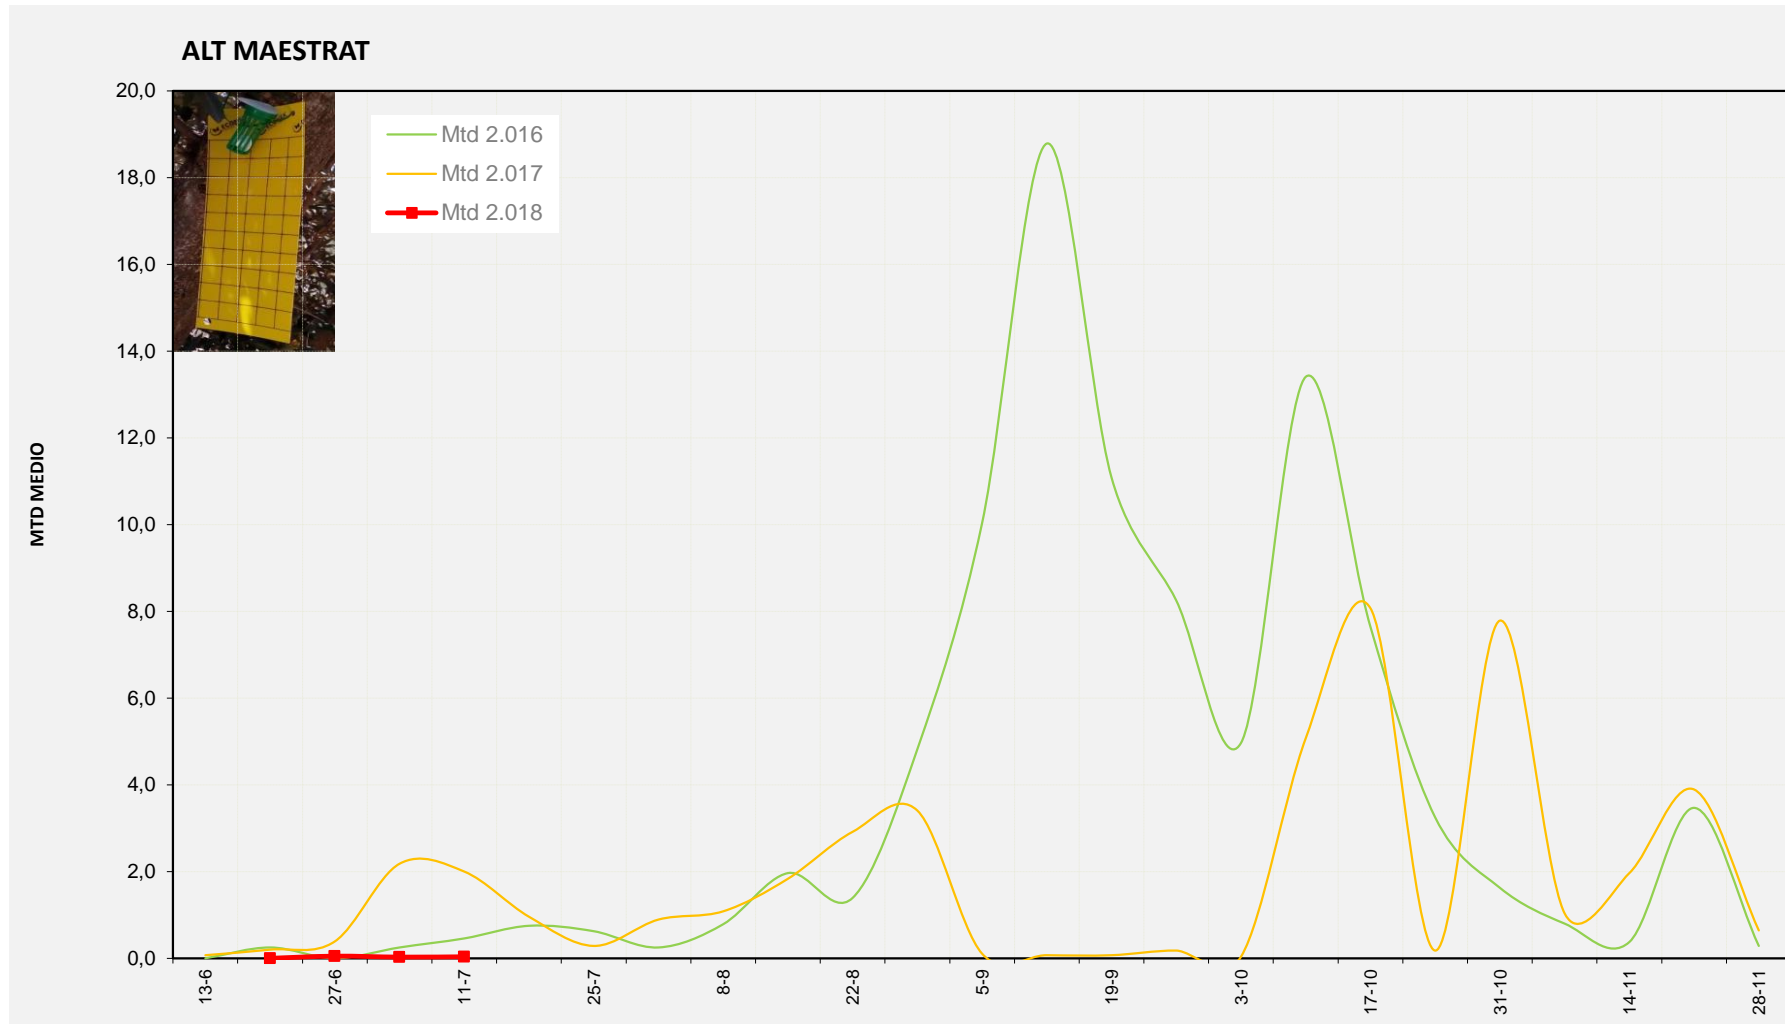

Semana 28 ALT MAESTRAT

Nº Trampas instaladas: 4

% contado última semana: 100,00%

MTD MEDIO

2.016	0,46
2.017	2,00
2.018	0,04

MTD: Moscas/Trampa/Día