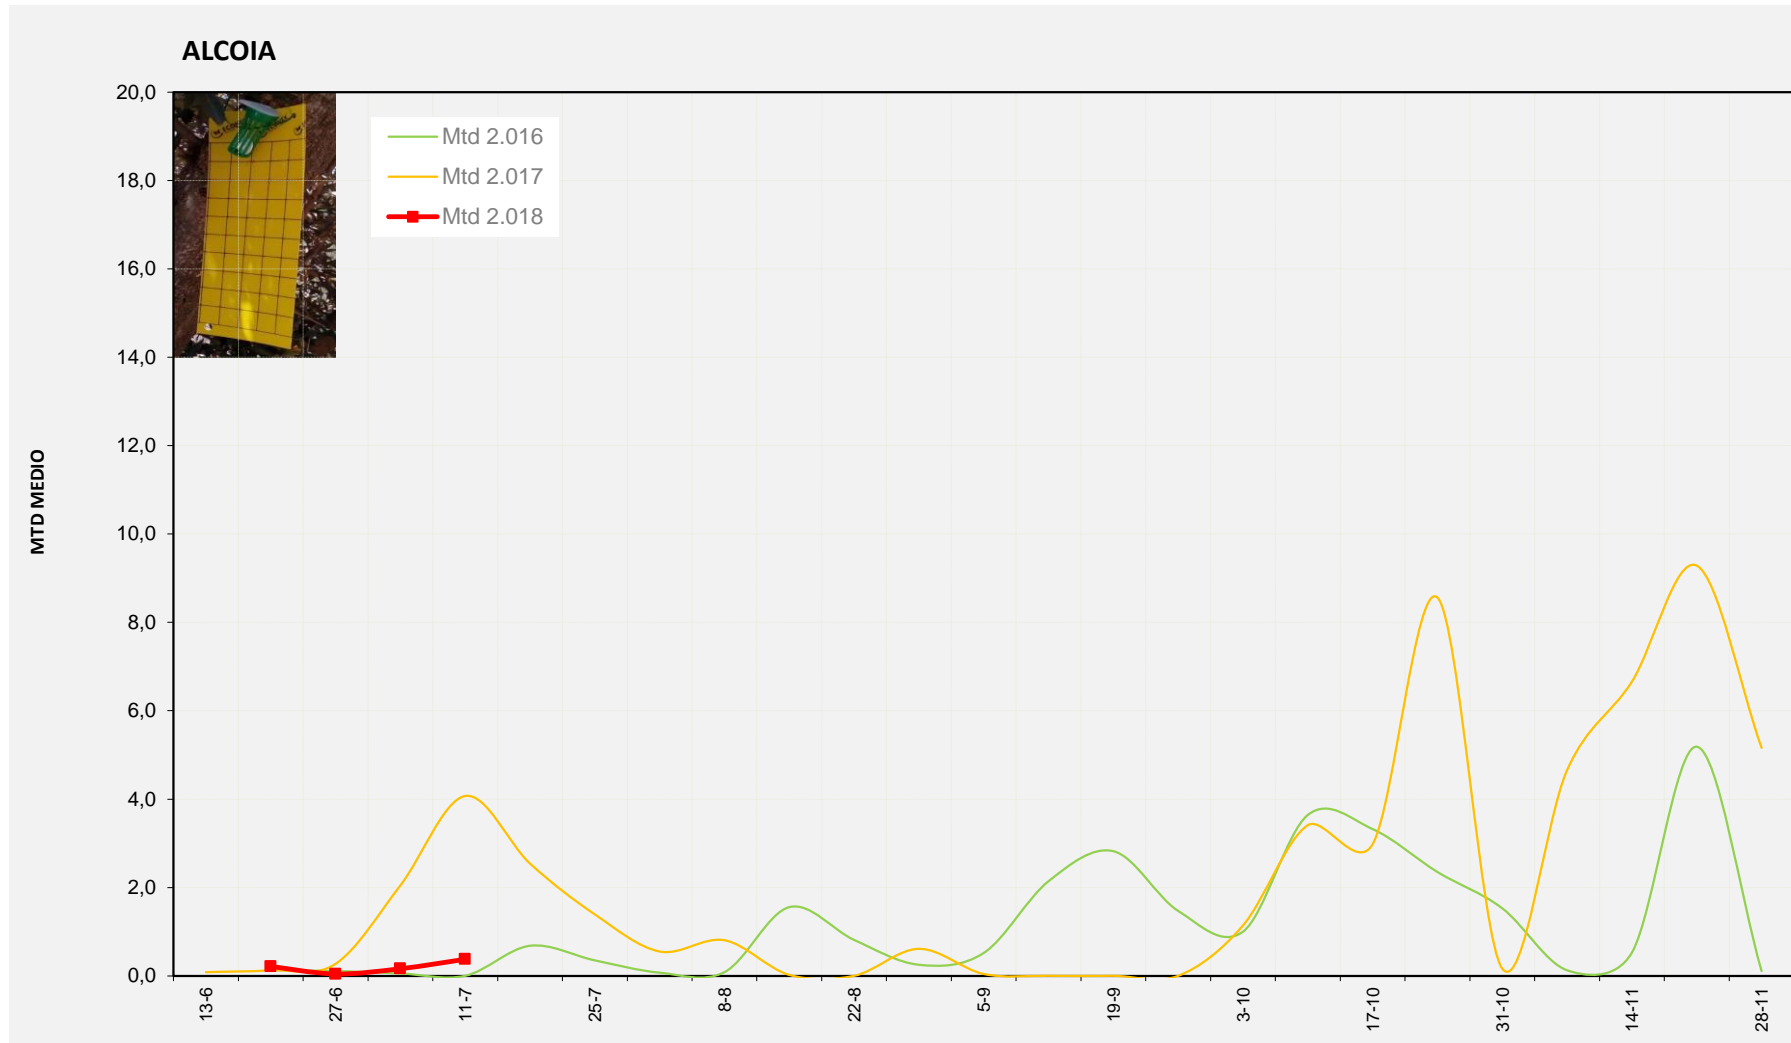

MTD MEDIO

<b>2.016</b>	<b>0,00</b>
<b>2.017</b>	<b>4,07</b>
<b>2.018</b>	<b>0,38</b>

MTD: Moscas/Trampa/Día

**Semana 28 ALT VINALOPO/ALTO VINALOPO**

Nº Trampas instaladas: 8

% contado última semana: 100,00%