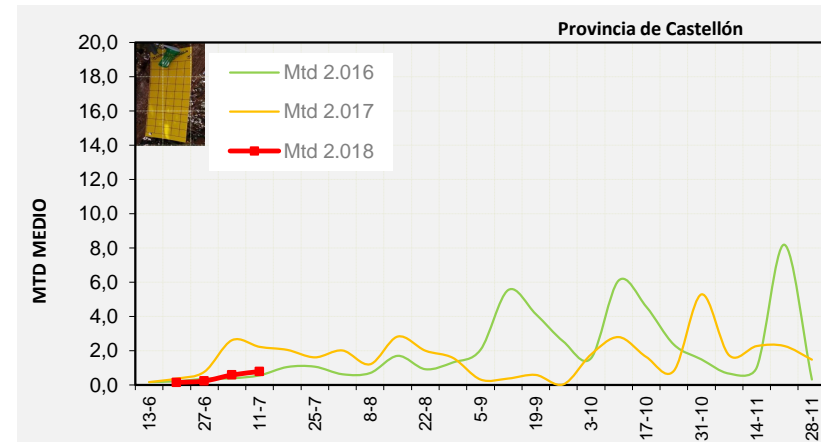

Semana 28   **Curvas poblacionales provincias**

	MTD medio		
	<u>Castellón</u>	<u>Valencia</u>	<u>Alicante</u>
2.016	0,56	0,77	0,64
2.017	2,22	2,93	3,37
2.018	0,78	0,78	1,38

% contado última semana: 100,00%

MTD: Moscas/Trampa/Día