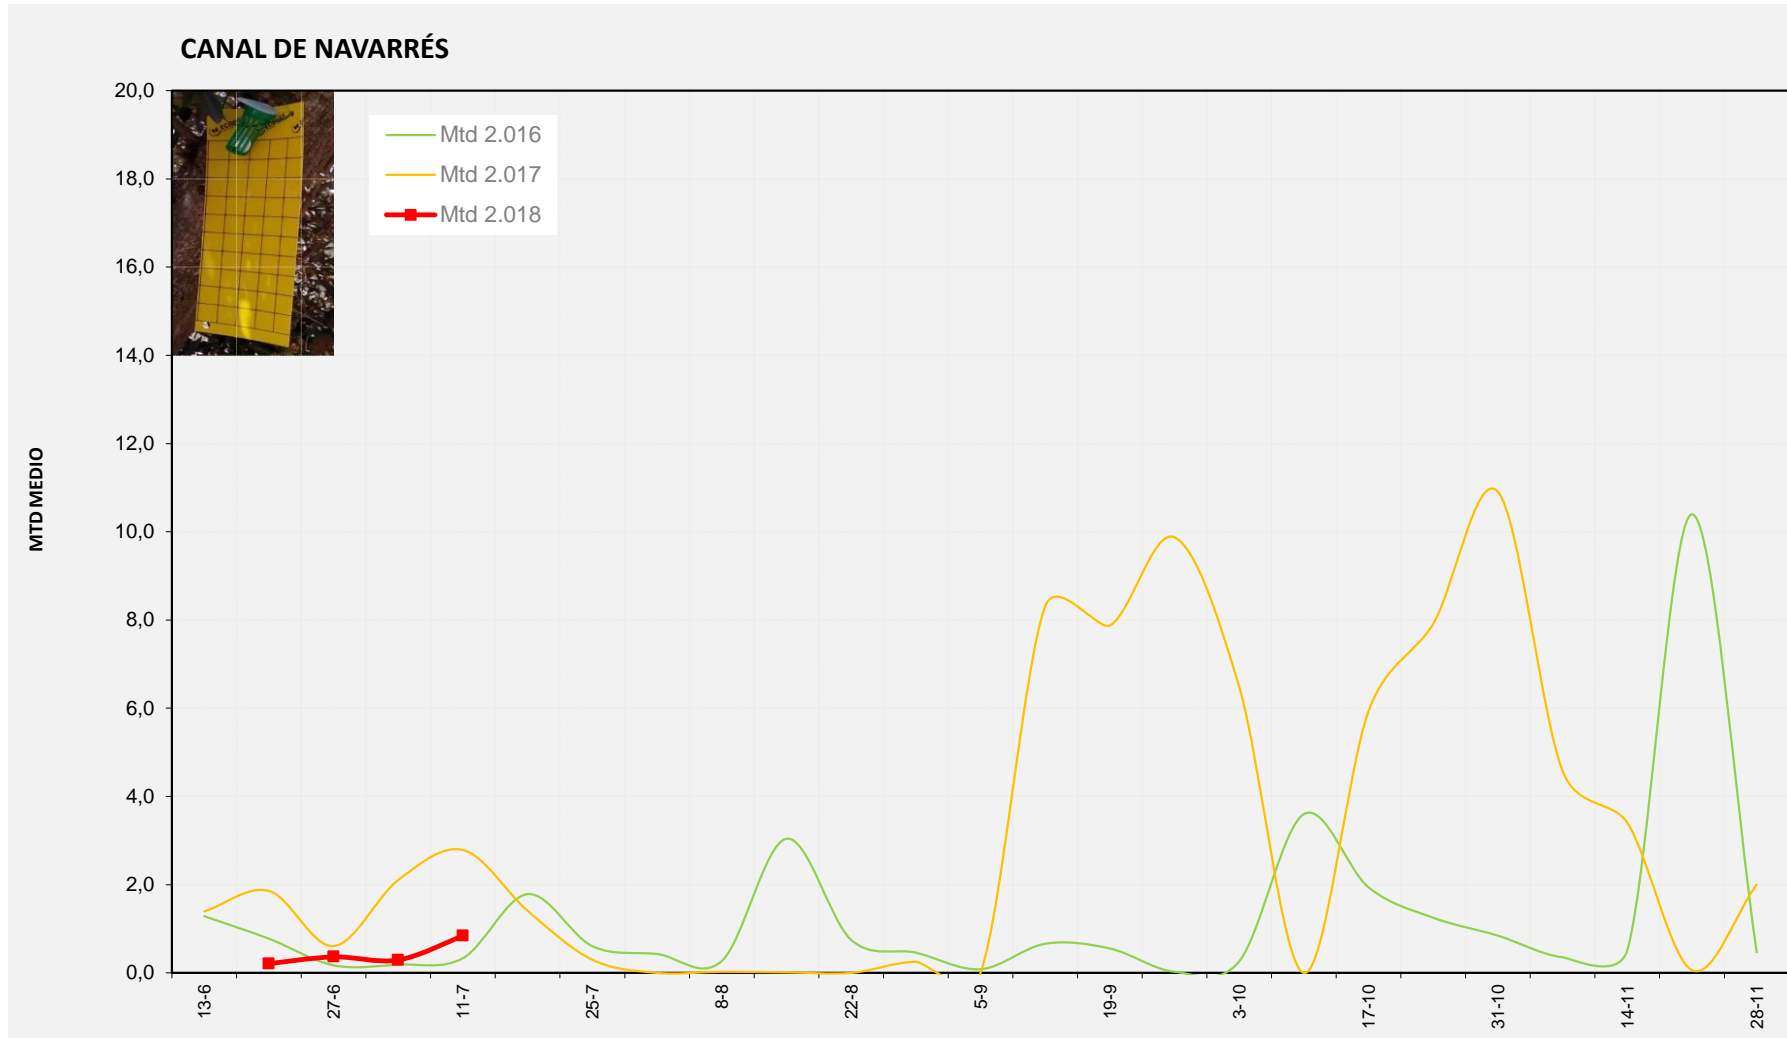

MTD: Moscas/Trampa/Día

**Semana 28 RIBERA ALTA**

Nº Trampas instaladas: 2

% contado última semana: 100,00%

**MTD MEDIO**

<b>2.016</b>	<b>2,00</b>
<b>2.017</b>	<b>1,29</b>
<b>2.018</b>	<b>1,00</b>

MTD: Moscas/Trampa/Día

**Semana 28 CANAL DE NAVARRÉS**

Nº Trampas instaladas: 8

% contado última semana: 100,00%

**MTD MEDIO**

<b>2.016</b>	<b>0,33</b>
<b>2.017</b>	<b>2,79</b>
<b>2.018</b>	<b>0,84</b>

MTD: Moscas/Trampa/Día

Semana 28 COSTERA