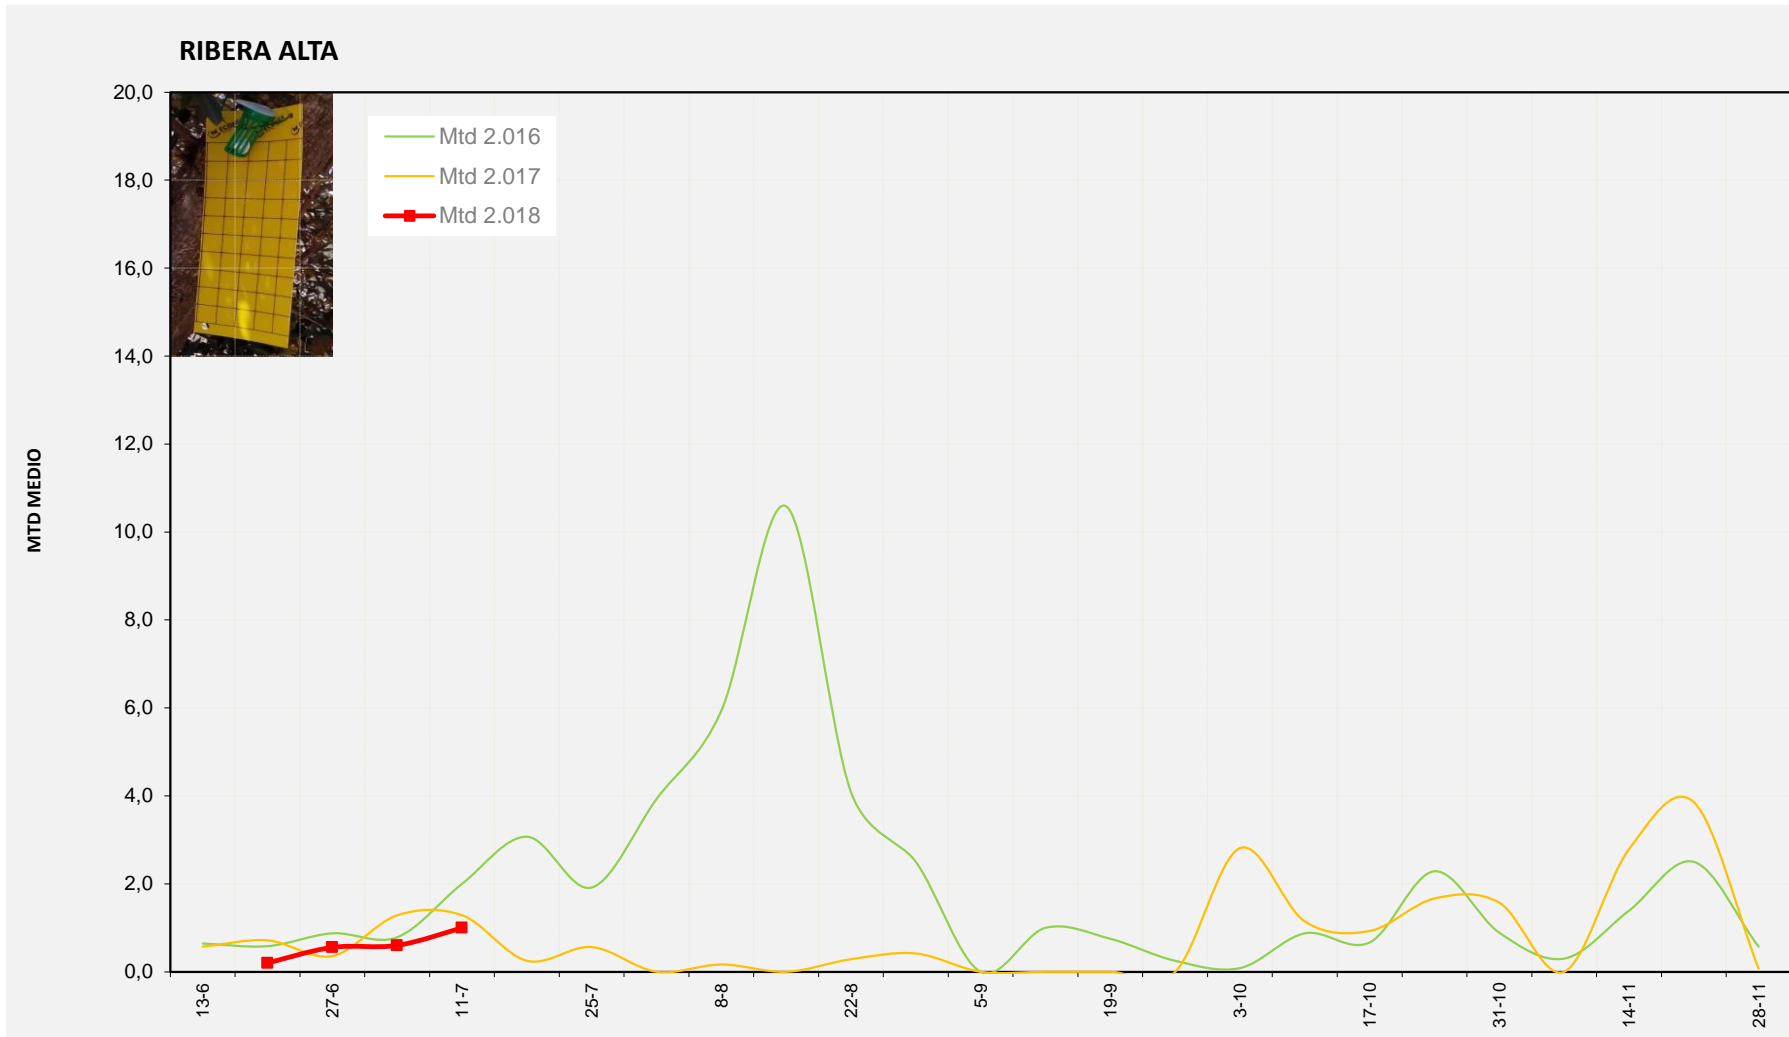

MTD: Moscas/Trampa/Día

**Semana 28 RIBERA ALTA**

Nº Trampas instaladas: 2

% contado última semana: 100,00%

**MTD MEDIO**

<b>2.016</b>	<b>2,00</b>
<b>2.017</b>	<b>1,29</b>
<b>2.018</b>	<b>1,00</b>

MTD: Moscas/Trampa/Día