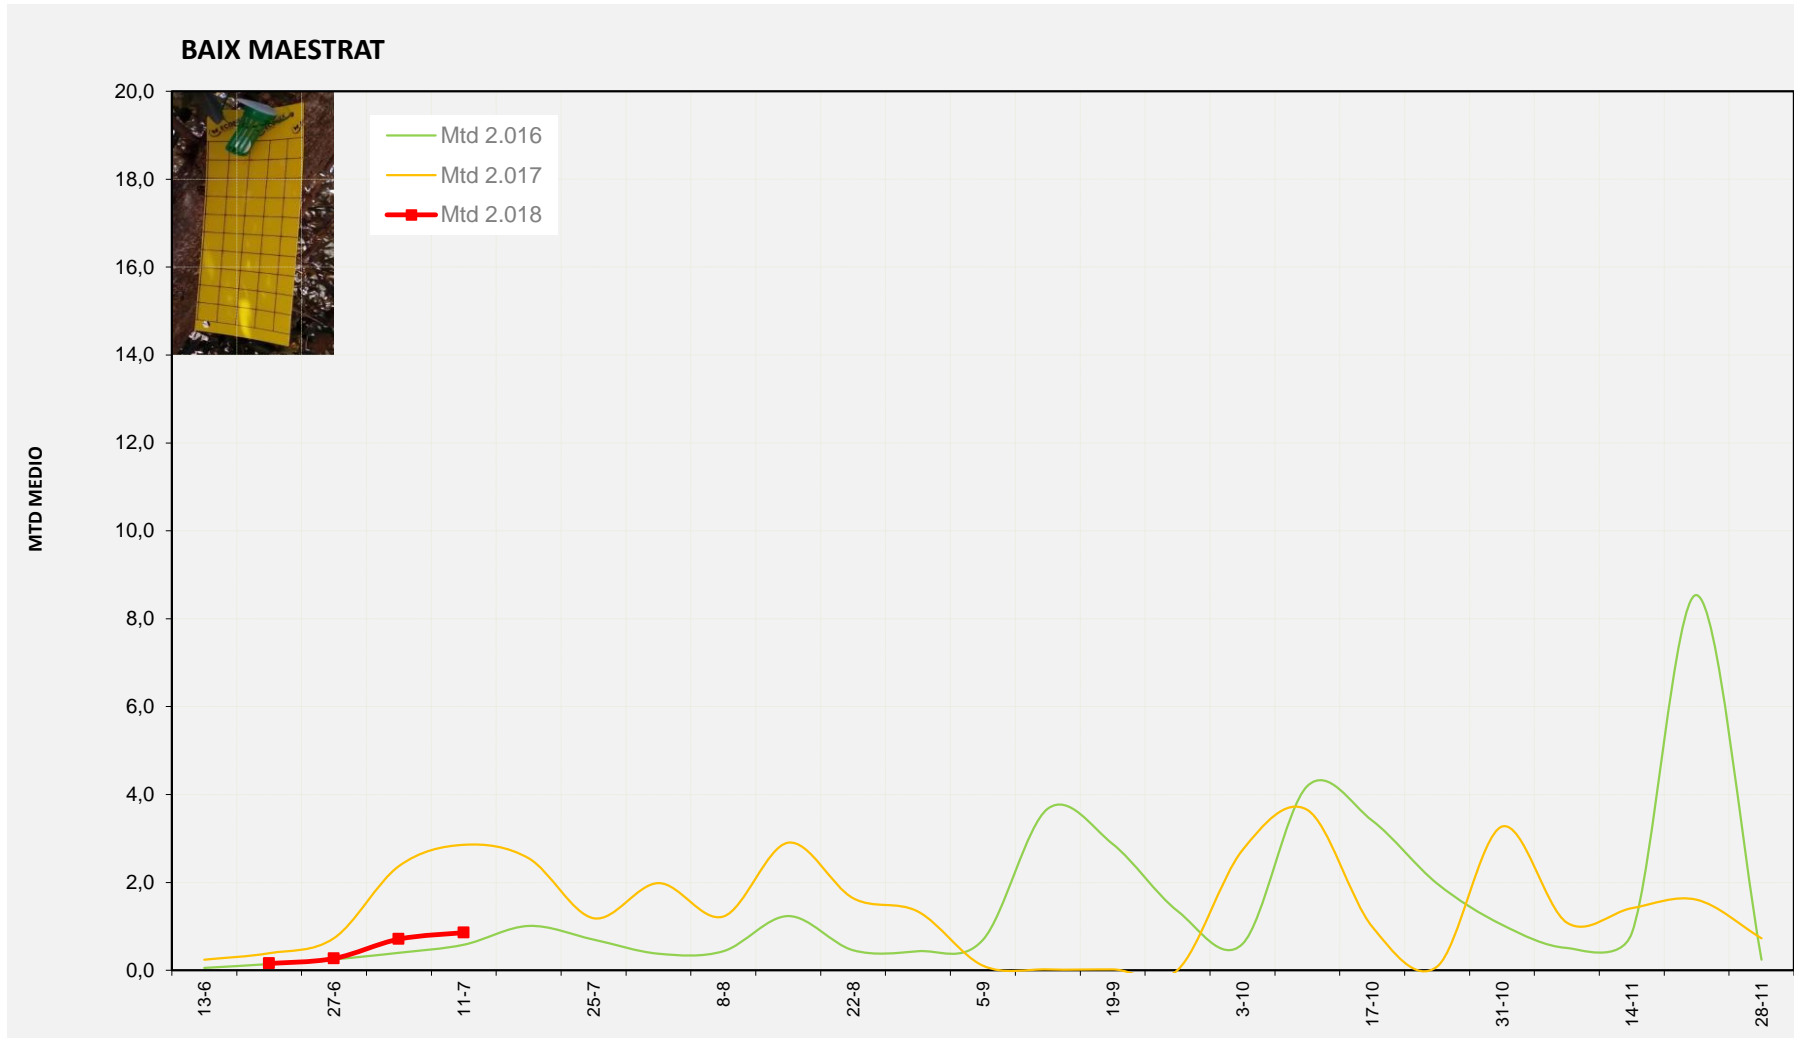

Semana 28 BAIX MAESTRAT

Nº Trampas instaladas: 20
% contado última semana: 100,00%

MTD MEDIO	
2.016	0,58
2.017	2,86
2.018	0,86

MTD: Moscas/Trampa/Día