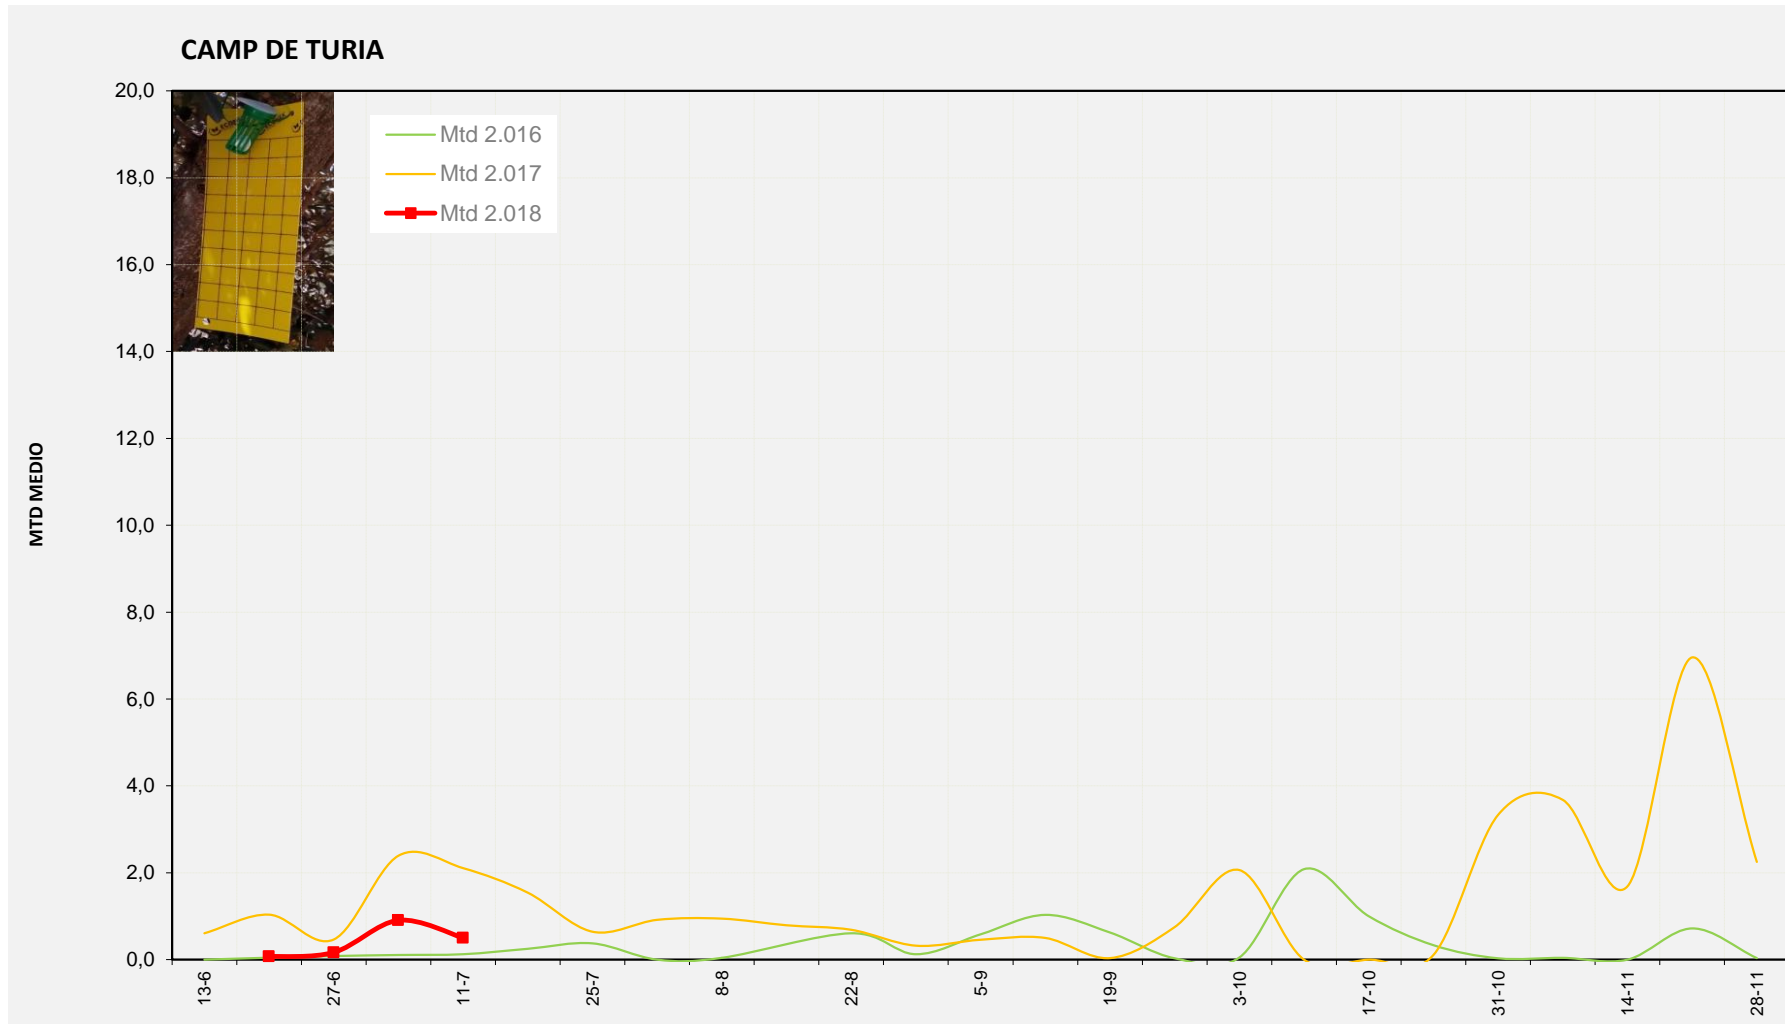

Semana 28   CAMP DE TURIA

Nº Trampas instaladas: 4

% contado última semana: 100,00%

MTD MEDIO

2.016	0,13
2.017	2,11
2.018	0,50

MTD: Moscas/Trampa/Día