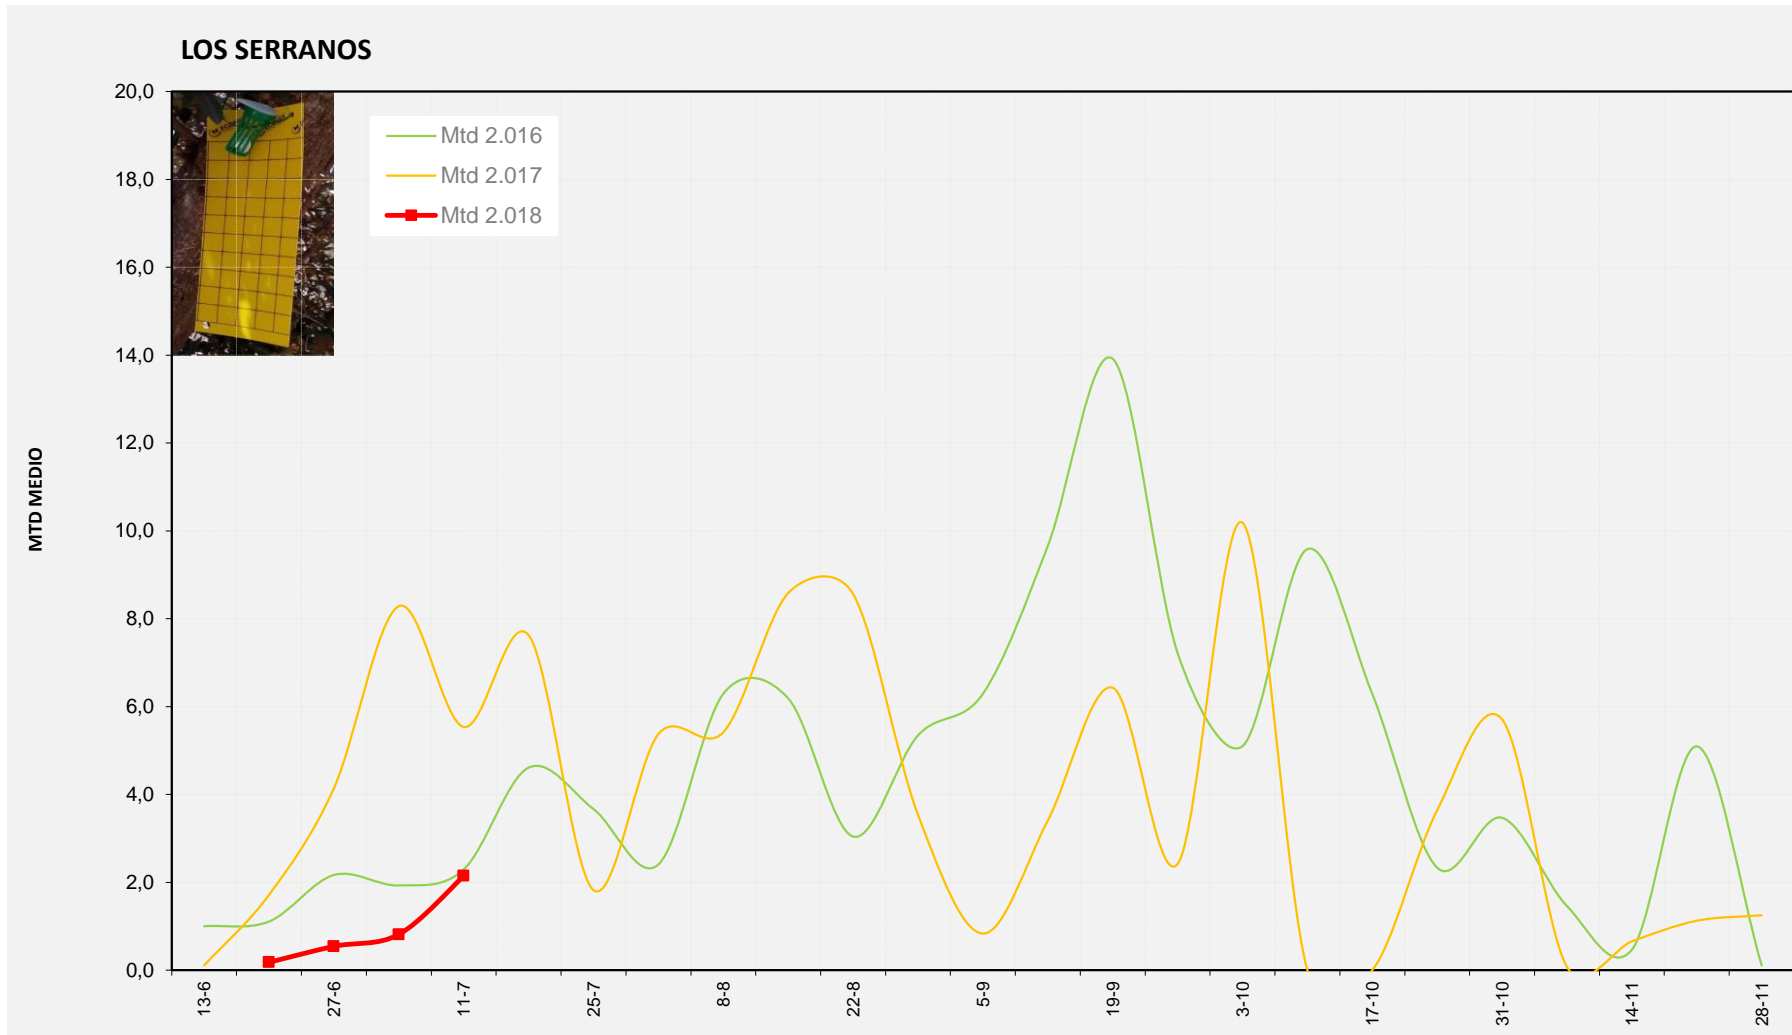

Semana 28 LOS SERRANOS

Nº Trampas instaladas: 4

% contado última semana: 100,00%

MTD MEDIO

2.016	2,29
2.017	5,54
2.018	2,14

MTD: Moscas/Trampa/Día