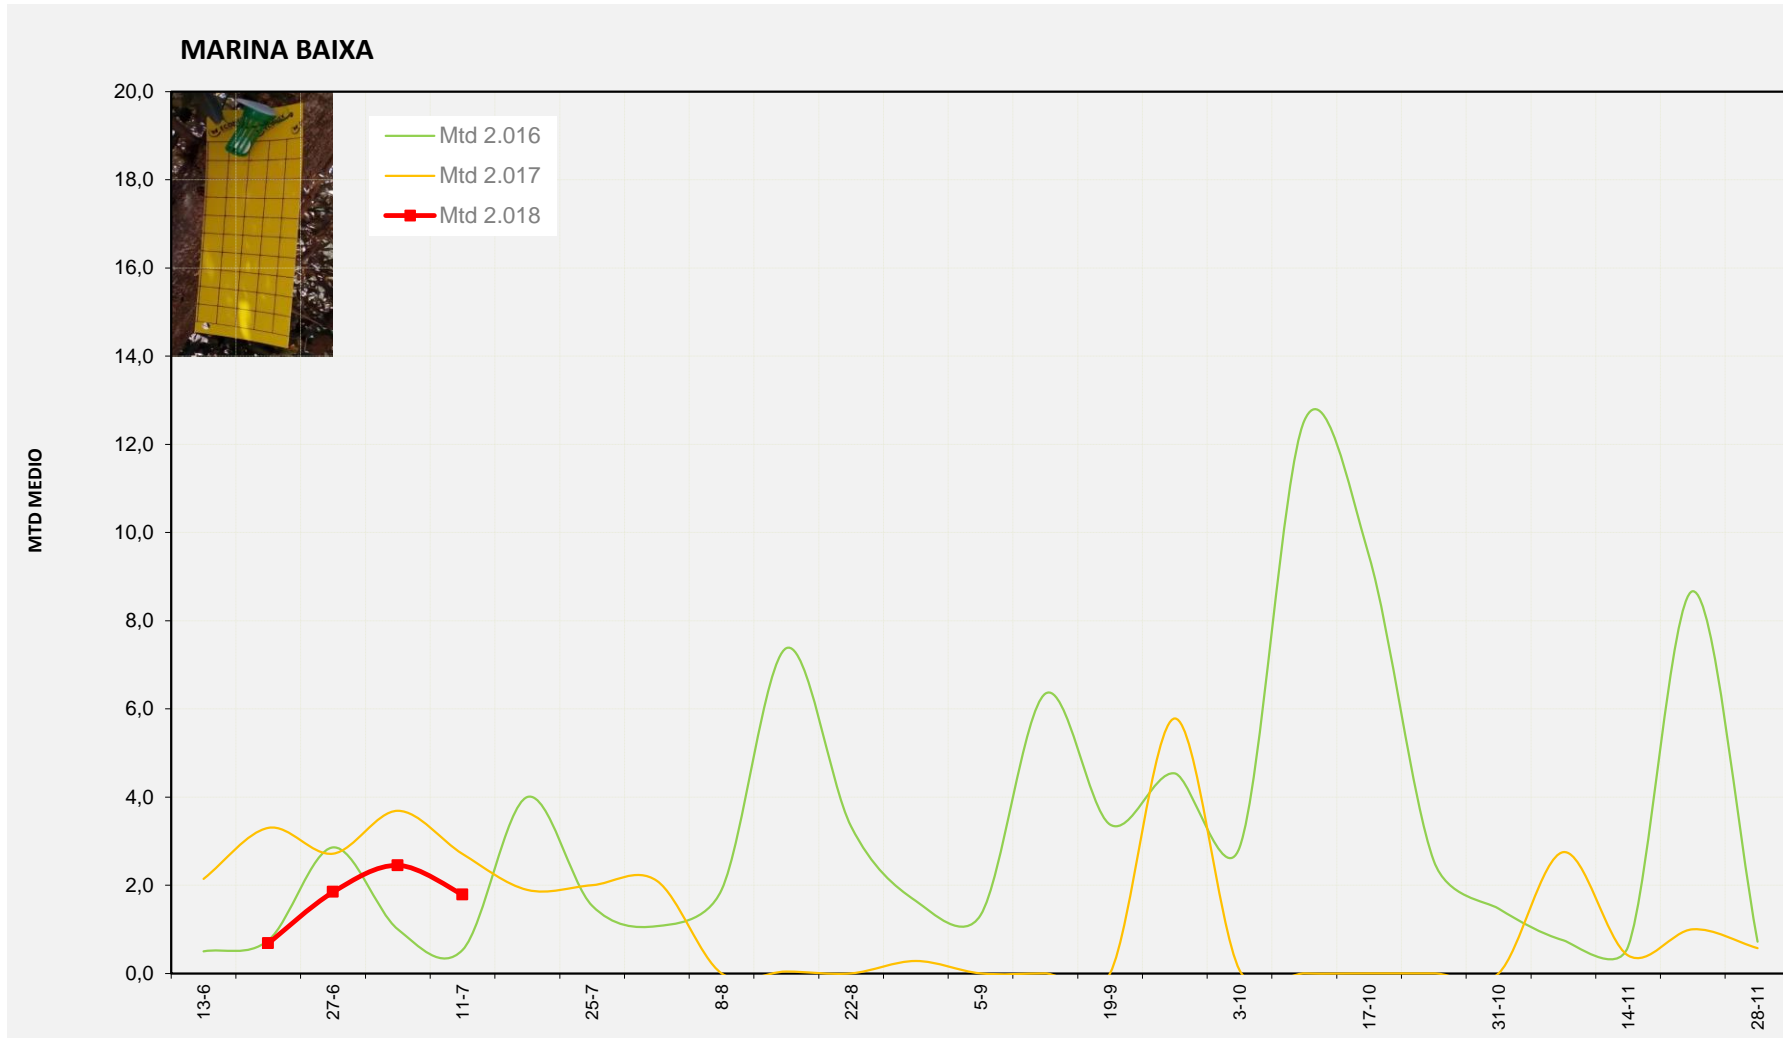

Semana 28 MARINA BAIXA

Nº Trampas instaladas: 4

% contado última semana: 100,00%

MTD MEDIO

2.016	0,53
2.017	2,71
2.018	1,79

MTD: Moscas/Trampa/Día