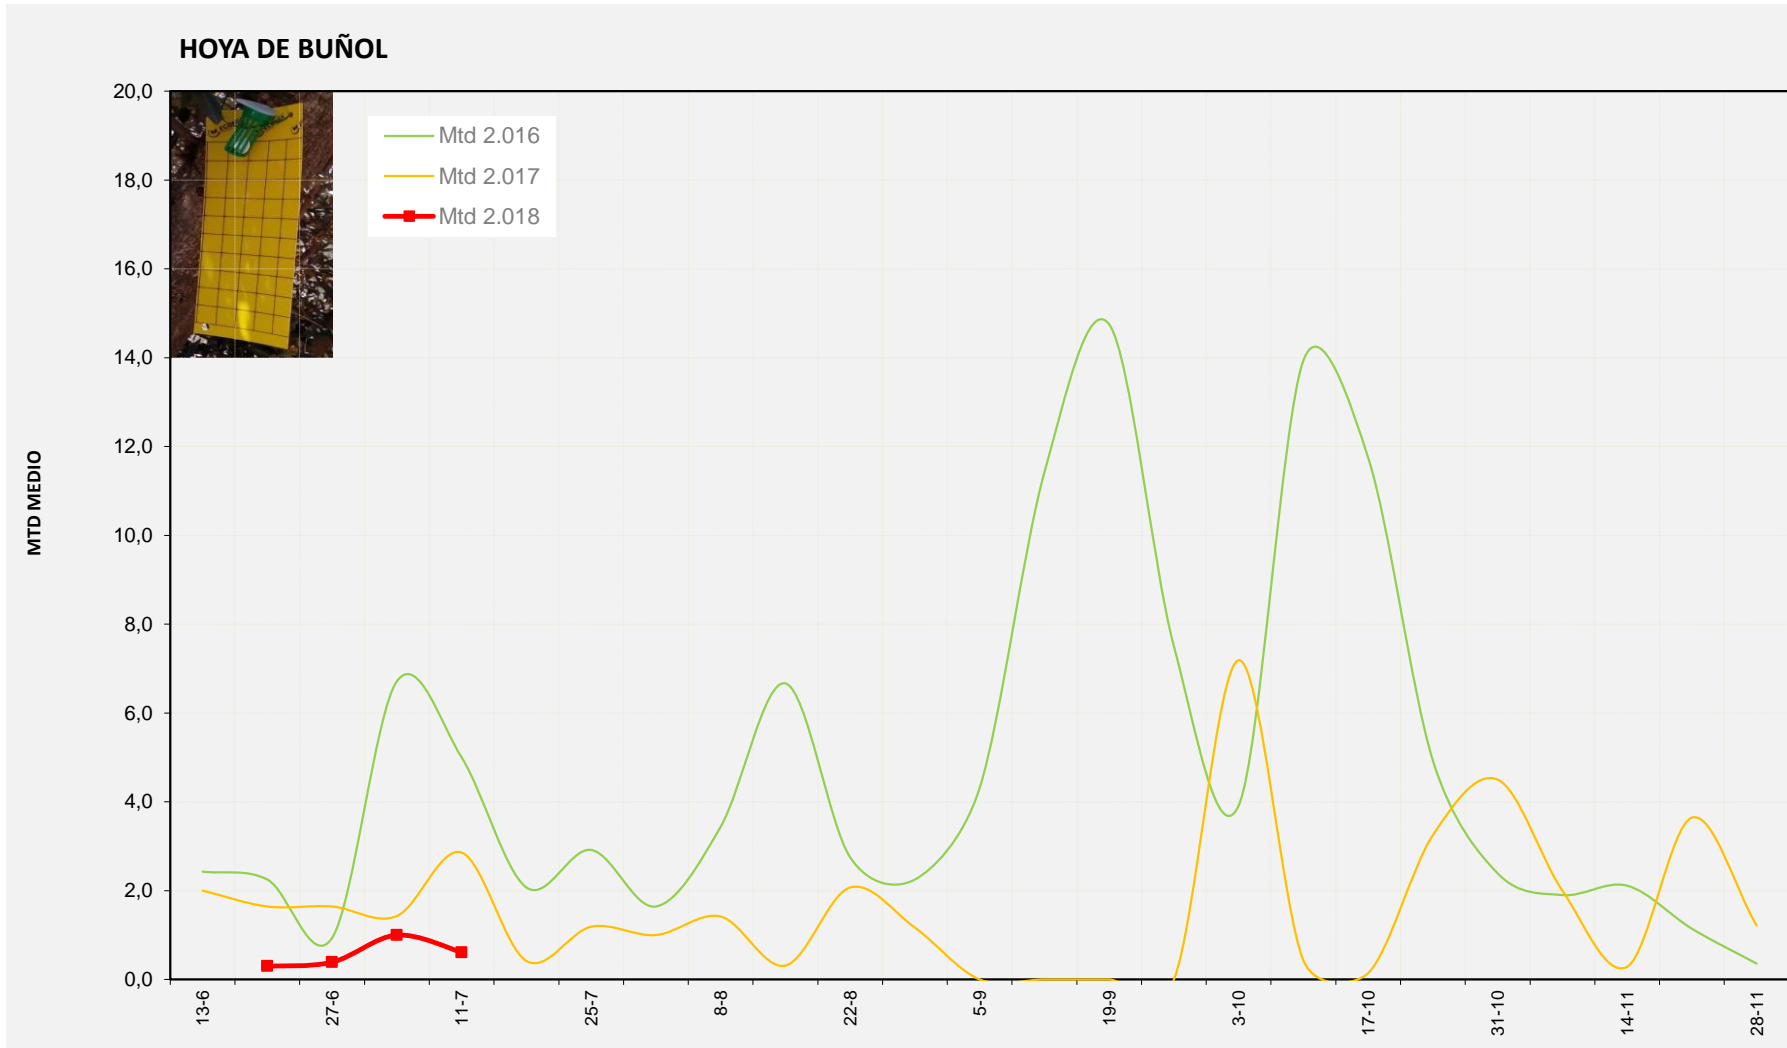

Semana 28 HOYA DE BUÑOL

Nº Trampas instaladas: 2
% contado última semana: 100,00%

MTD MEDIO	
2.016	5,00
2.017	2,86
2.018	0,61

MTD: Moscas/Trampa/Día