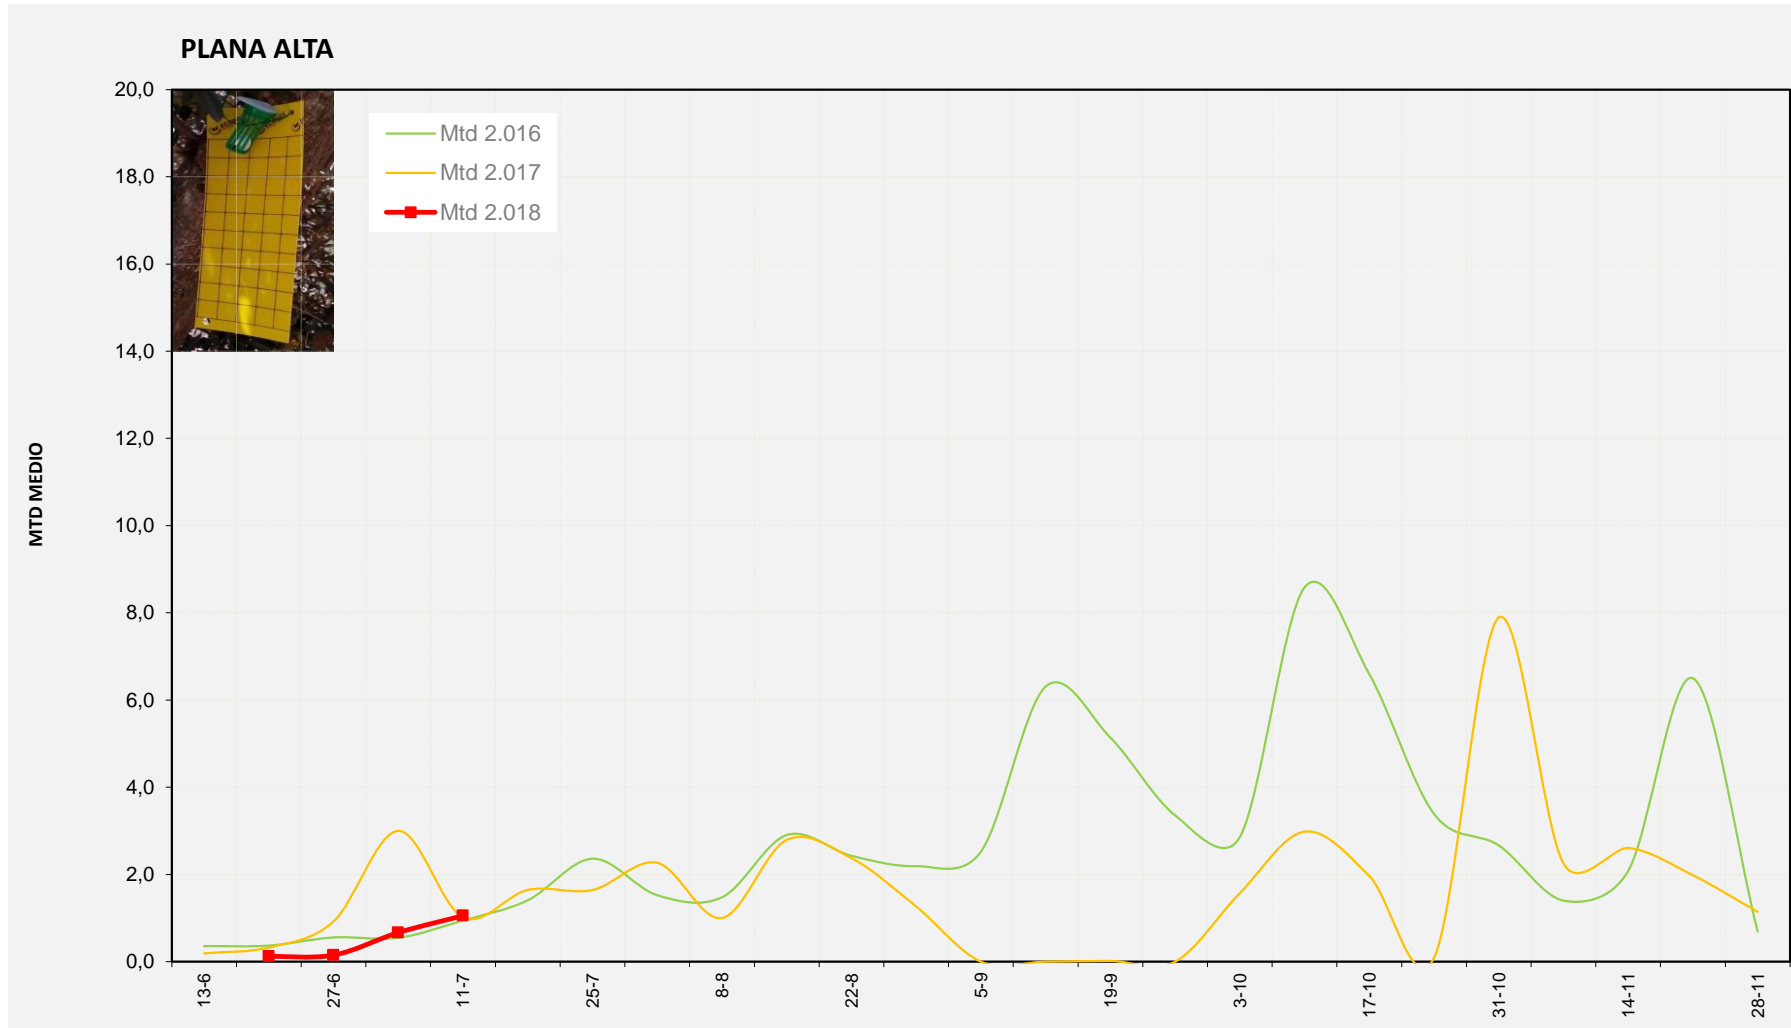

MTD: Moscas/Trampa/Día

**Semana 28 PLANA ALTA**

Nº Trampas instaladas: 8

% contado última semana: 100,00%

**MTD MEDIO**

<b>2.016</b>	<b>0,94</b>
<b>2.017</b>	<b>1,02</b>
<b>2.018</b>	<b>1,05</b>

MTD: Moscas/Trampa/Día