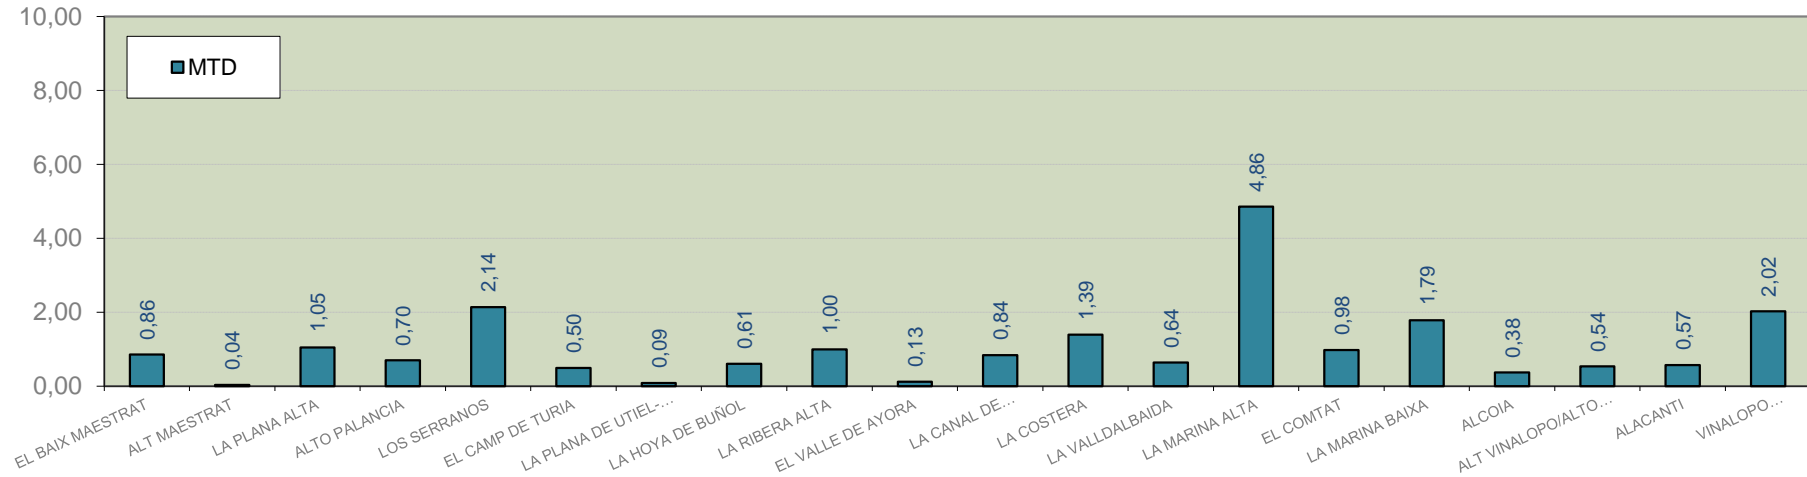

### VALENCIA

LOS SERRANOS  
CAMP DE TURIA  
PLANA DE UTIEL-REQUENA  
HOYA DE BUÑOL  
RIBERA ALTA  
VALLE DE AYORA  
CANAL DE NAVARRÉS  
COSTERA  
LA VALL D'ALBAIDA

### ALICANTE

MARINA ALTA  
EL COMTAT  
MARINA BAIXA  
ALCOIA  
ALT VINALOPO/ALTO VINALOPO  
ALACANTI  
VINALOPO MITJA/VINALOPO MEDIO

Semana 28 Resumen por zonas

MTD: Moscas/Trampa/Día

MTD BACTROCERA OLEAE

% TRAMPAS REVISADAS

Semana 28 Isomoscas. Niveles poblacionales y tendencia de la población silvestre

Nivel Poblacional Puntos de control *Bactrocera oleae* 2.018

Tendencia Puntos de control *Bactrocera oleae* 2.018