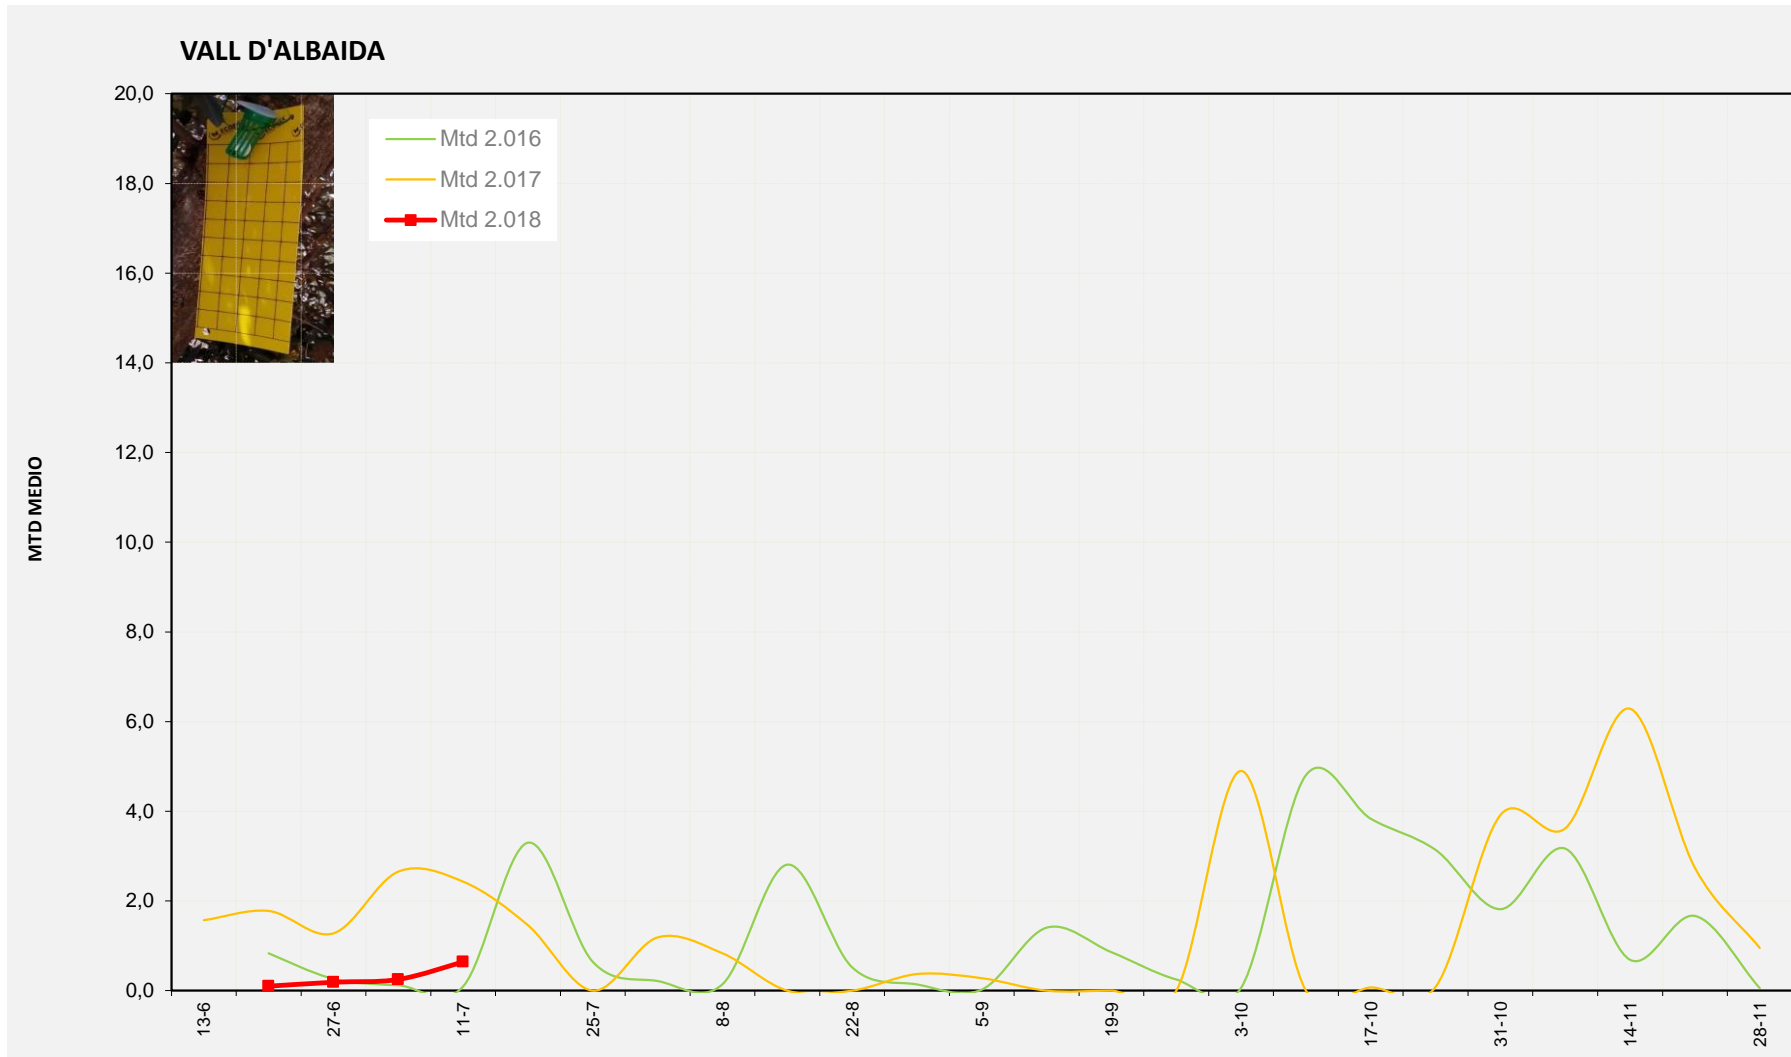

Semana 28 VALL D'ALBAIDA

Nº Trampas instaladas: 6
% contado última semana: 100,00%

MTD MEDIO	
2.016	0,10
2.017	2,43
2.018	0,64

MTD: Moscas/Trampa/Día