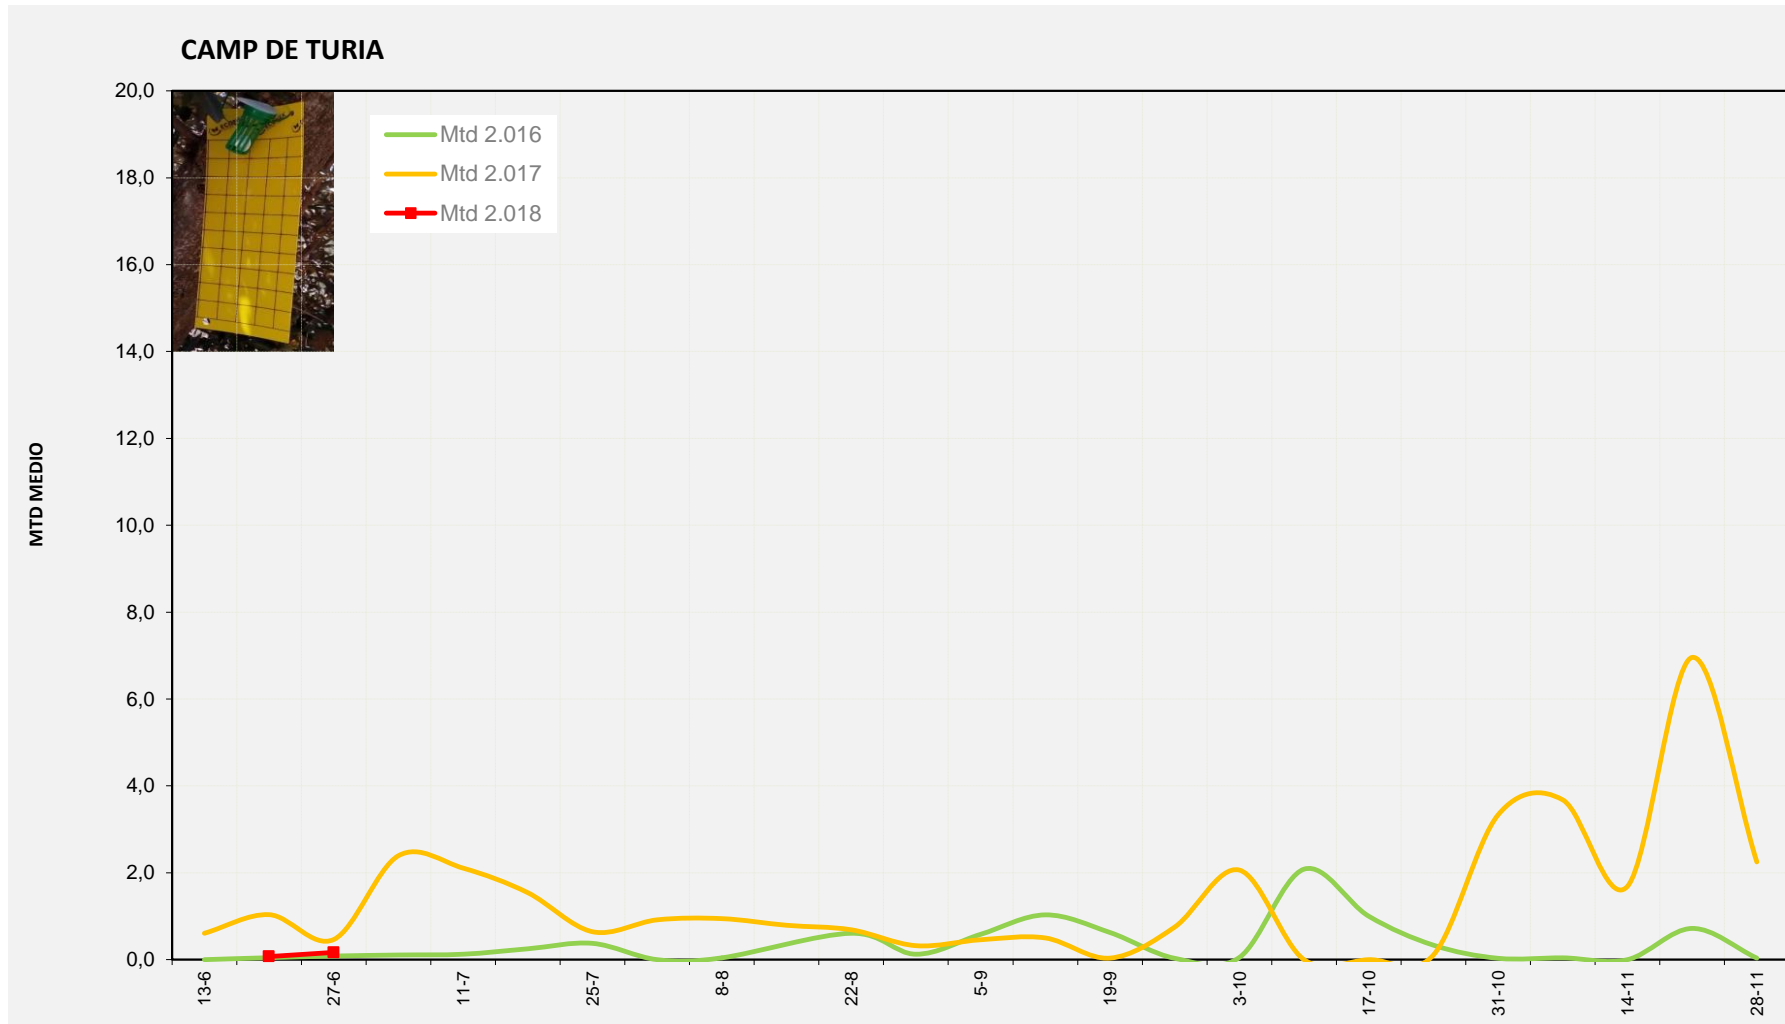

2.016	2,17
2.017	4,14
2.018	0,54

MTD: Moscas/Trampa/Día

Semana 26 CAMP DE TURIA

Nº Trampas instaladas: 4

% contado última semana: 100,00%

MTD MEDIO

2.016	0,08
2.017	0,46
2.018	0,17

MTD: Moscas/Trampa/Día