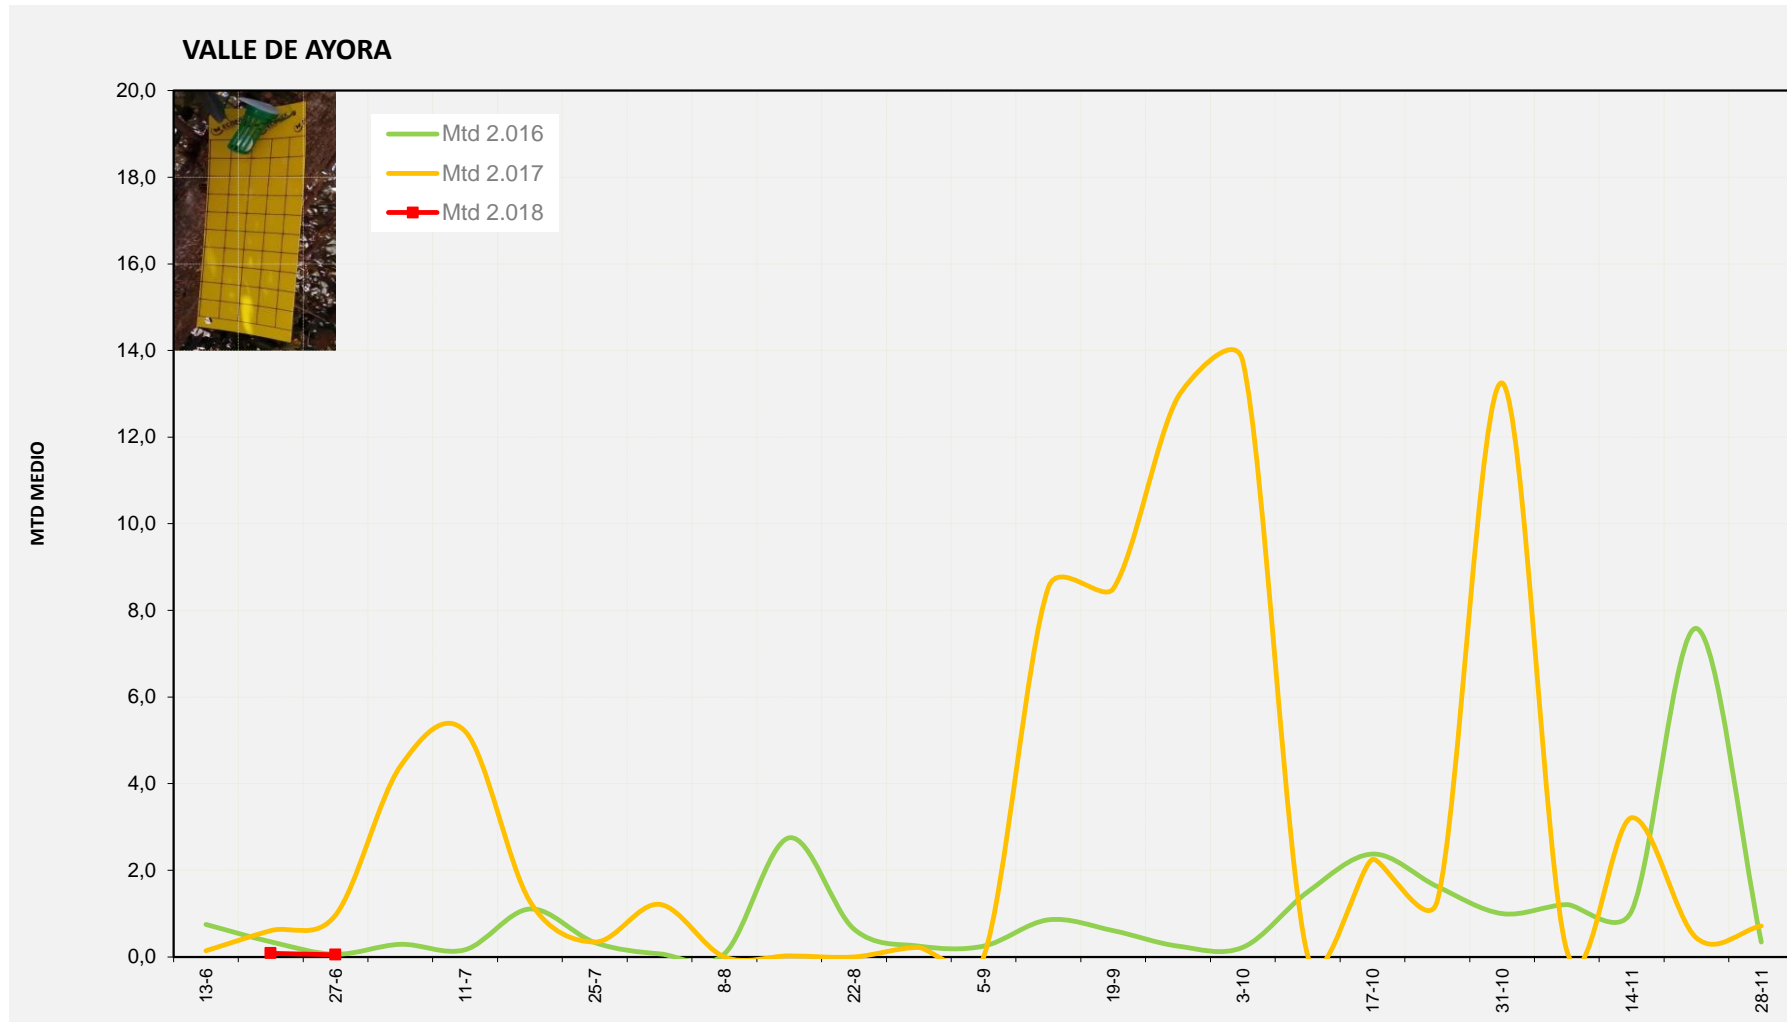

2.016	0,06
2.017	0,96
2.018	0,05

MTD: Moscas/Trampa/Día

Semana 26 RIBERA ALTA

Nº Trampas instaladas: 2

% contado última semana: 100,00%

MTD MEDIO

2.016	0,88
2.017	0,36
2.018	0,56

MTD: Moscas/Trampa/Día