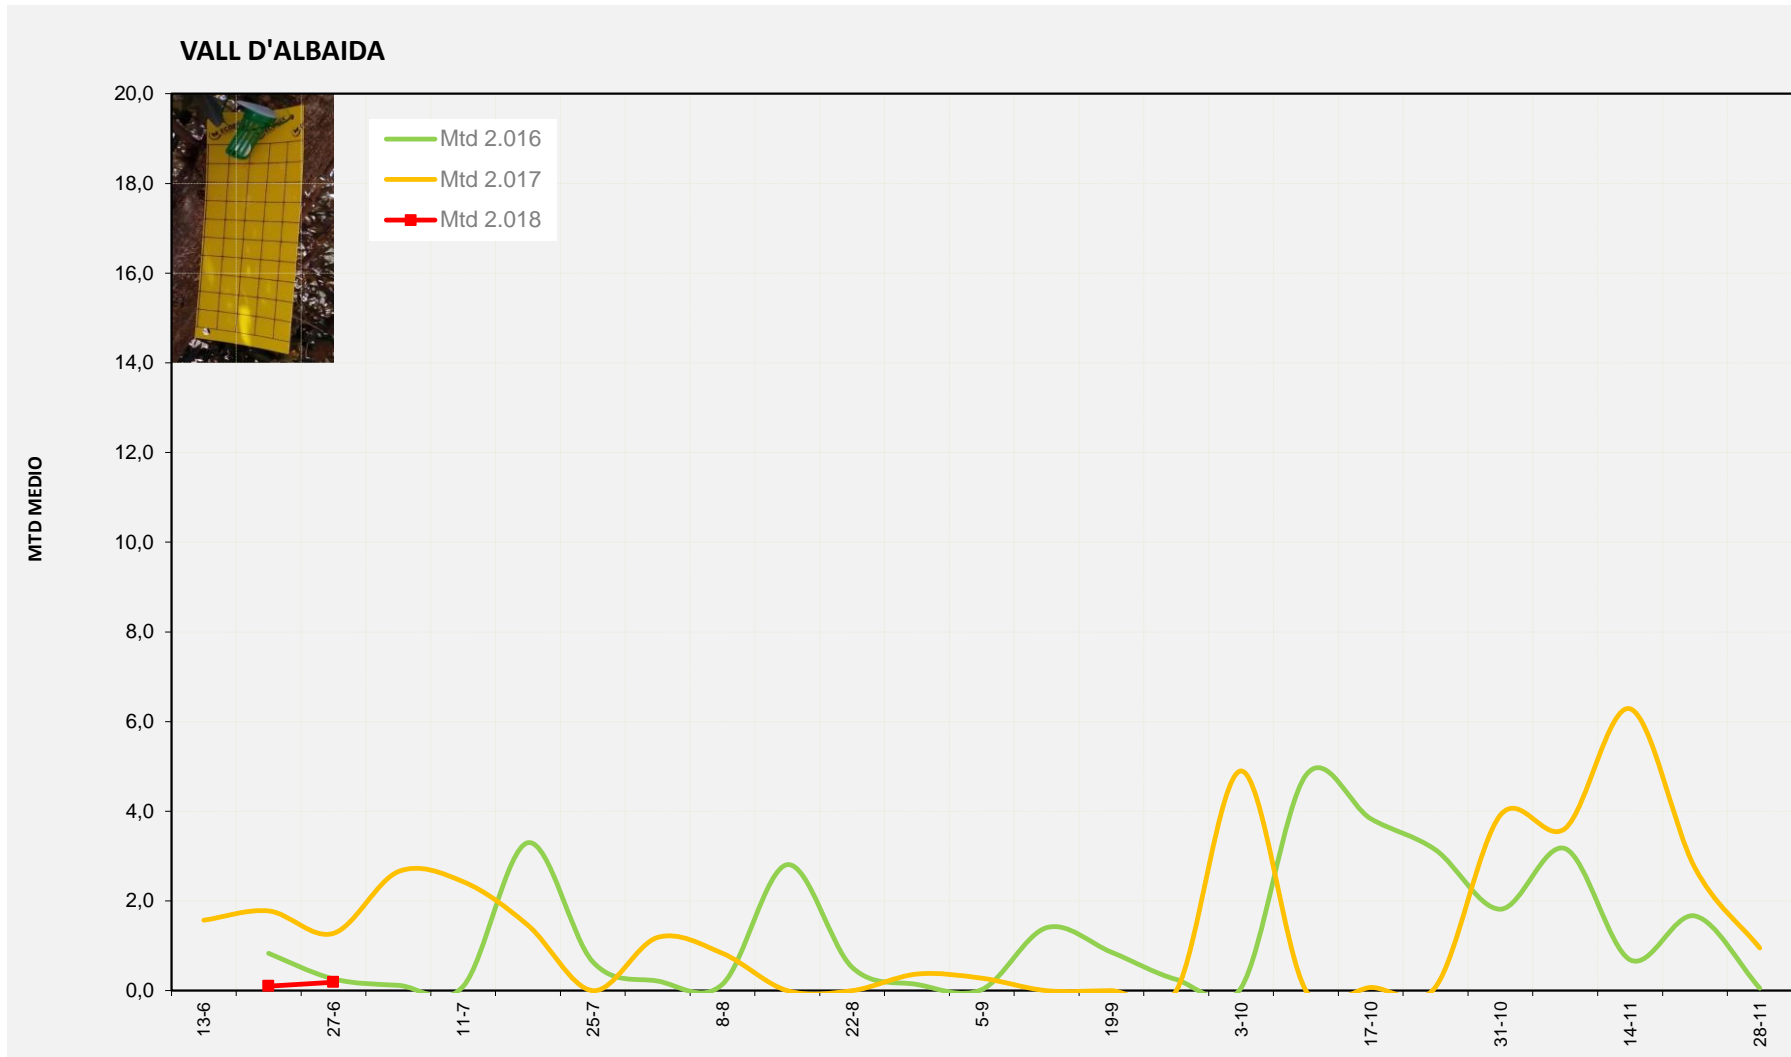

MTD MEDIO	
2.016	0,50
2.017	0,50
2.018	0,28

MTD: Moscas/Trampa/Día

Semana 26 VALL D'ALBAIDA

Nº Trampas instaladas: 6

% contado última semana: 100,00%

MTD MEDIO

2.016	0,26
2.017	1,28
2.018	0,19

MTD: Moscas/Trampa/Día