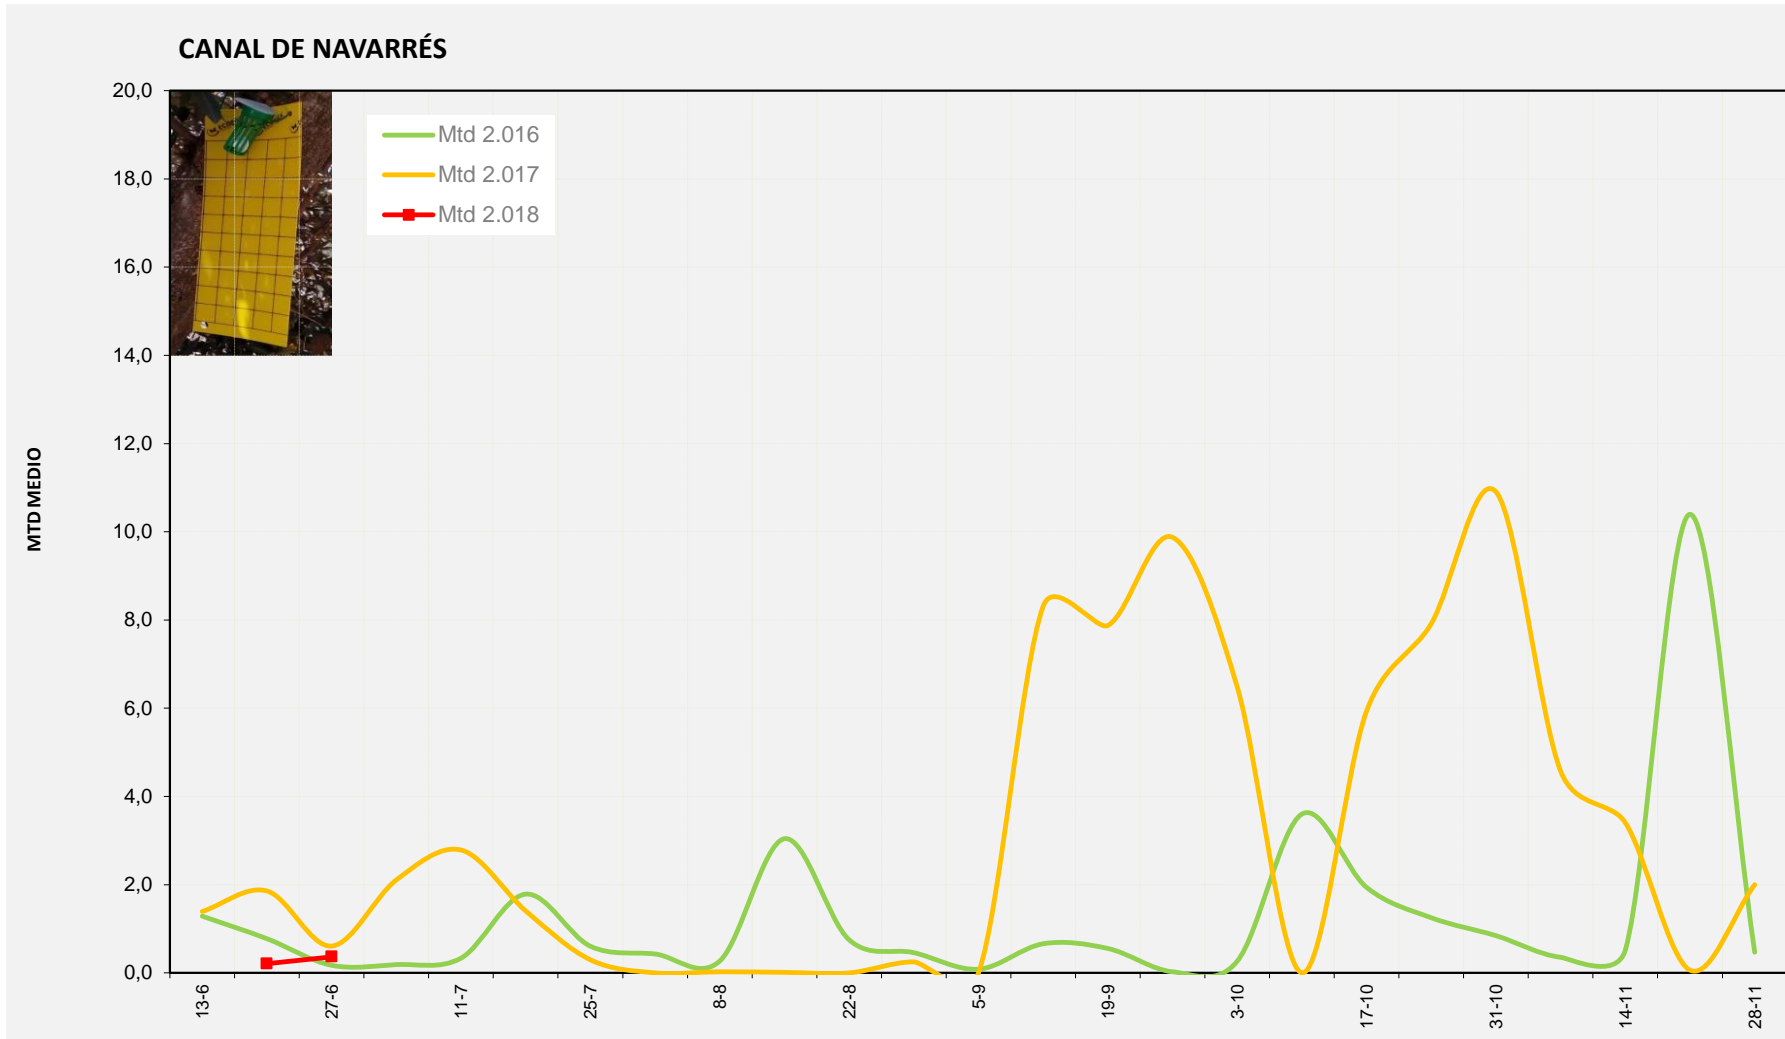

Semana 26 CANAL DE NAVARRÉS

Nº Trampas instaladas: 8

% contado última semana: 100,00%

MTD MEDIO

2.016	0,17
2.017	0,61
2.018	0,36

MTD: Moscas/Trampa/Día

Semana 26 COSTERA

Nº Trampas instaladas: 4
 % contado última semana: 100,00%