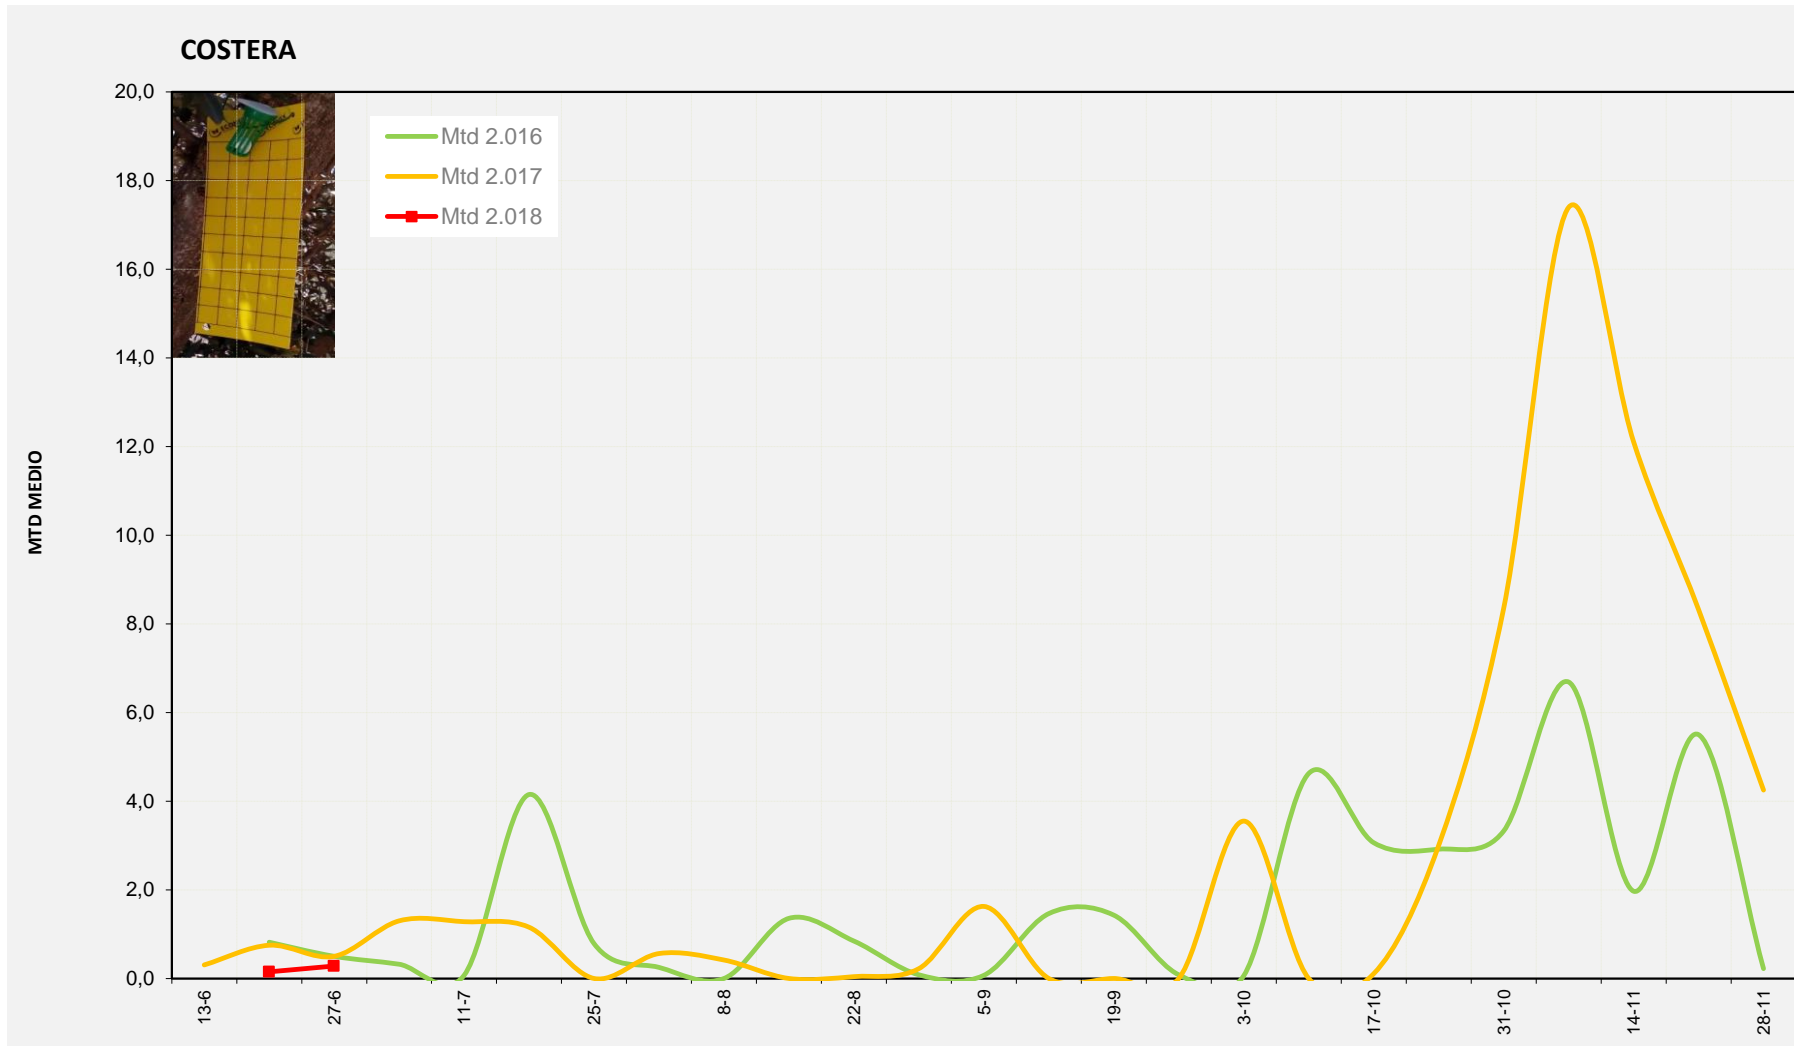

Semana 26 COSTERA

Nº Trampas instaladas: 4
% contado última semana: 100,00%

MTD MEDIO	
2.016	0,50
2.017	0,50
2.018	0,28

MTD: Moscas/Trampa/Día