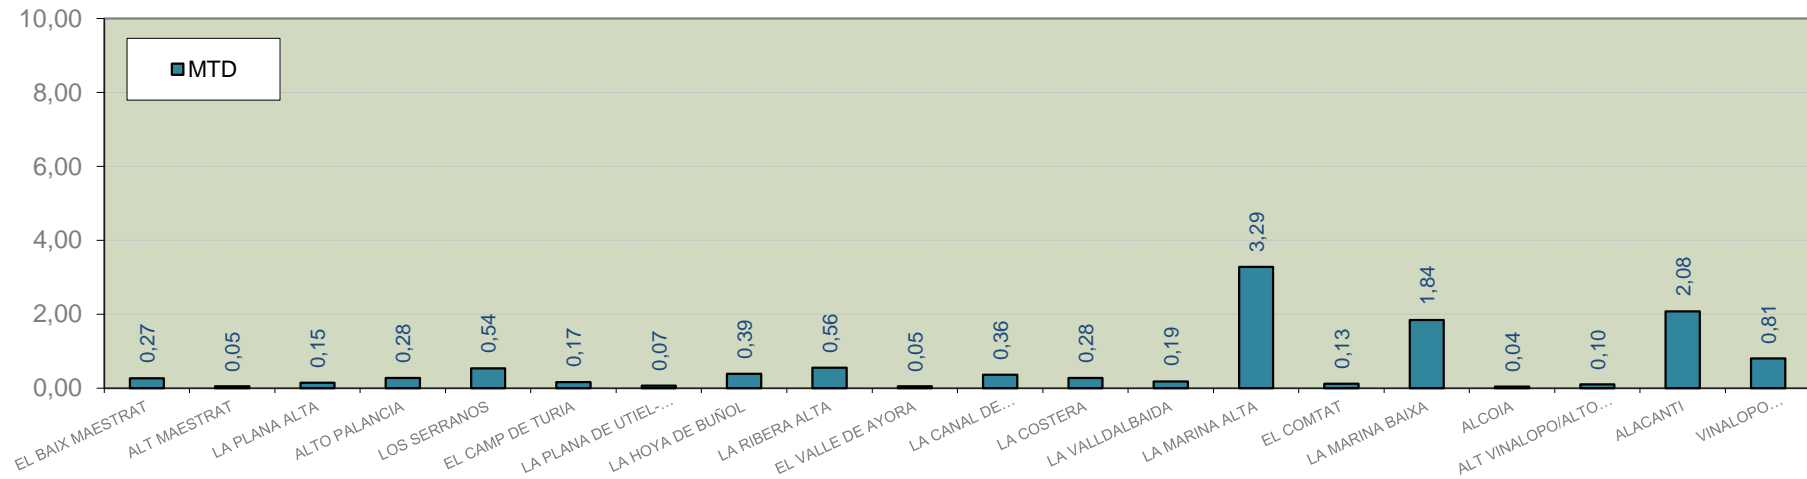

ALICANTE

MARINA ALTA
EL COMTAT
MARINA BAIXA
ALCOIA
ALT VINALOPO/ALTO VINALOPO
ALACANTI
VINALOPO MITJA/VINALOPO MEDIO

Semana 26 Resumen por zonas

MTD: Moscas/Trampa/Día

MTD BACTROCERA OLEAE

% TRAMPAS REVISADAS

Semana 26 Isomoscas. Niveles poblacionales y tendencia de la población silvestre

Nivel Poblacional Puntos de control *Bactrocera oleae* 2.018

Tendencia Puntos de control *Bactrocera oleae* 2.018

Semana 26 Curva poblacional Comunidad Valenciana