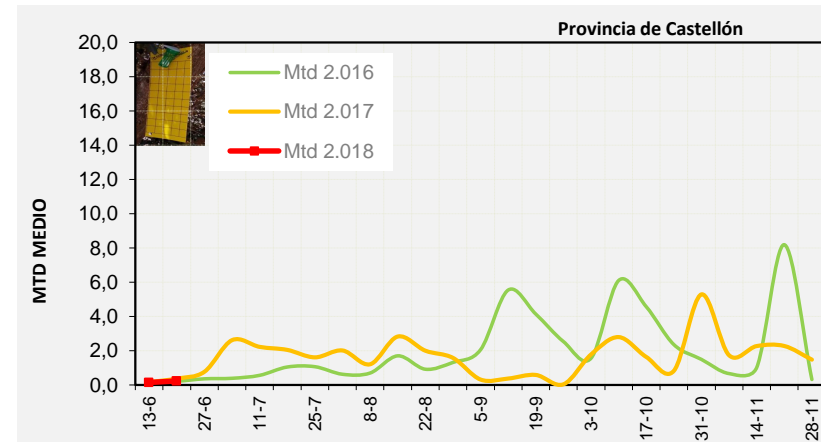

Semana 26 Curvas poblacionales provincias

	MTD medio		
	Castellón	Valencia	Alicante
2.016	0,35	0,53	2,04
2.017	0,77	1,06	1,02
2.018	0,23	0,26	0,79

% contado última semana: 100,00%

MTD: Moscas/Trampa/Día