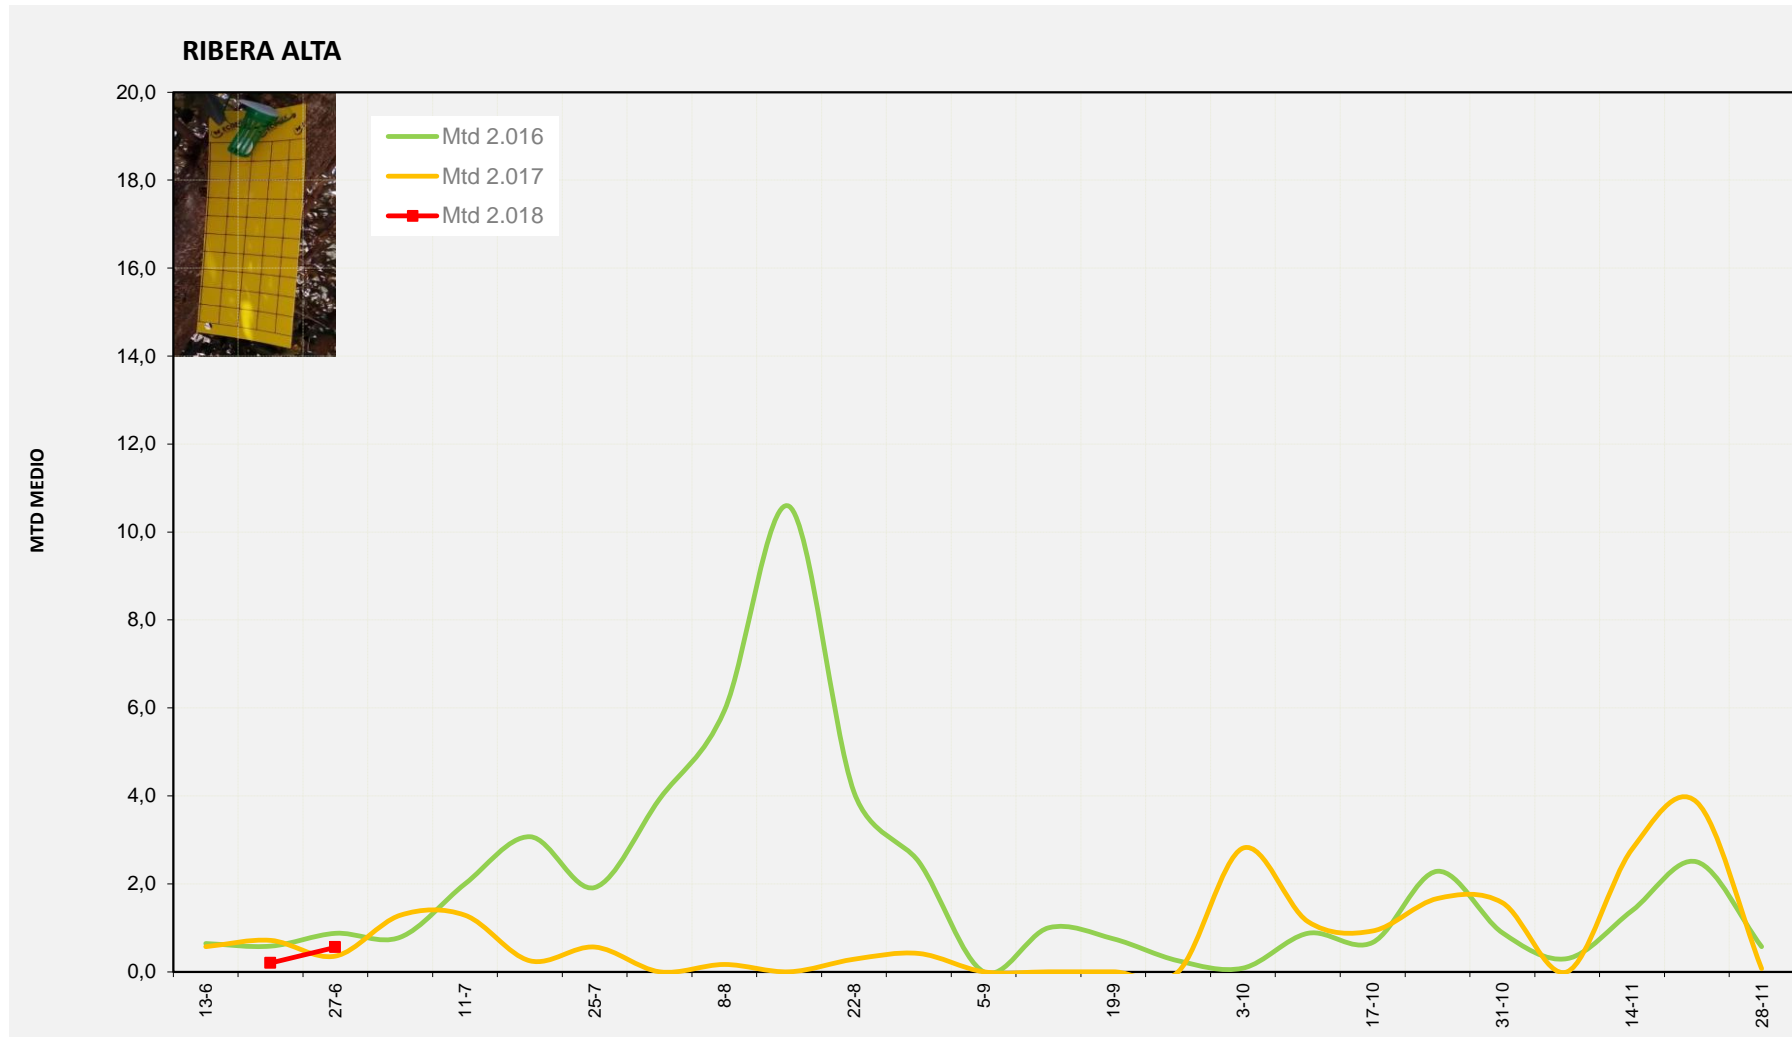

2.016	0,06
2.017	0,96
2.018	0,05

MTD: Moscas/Trampa/Día

Semana 26 RIBERA ALTA

Nº Trampas instaladas: 2

% contado última semana: 100,00%

MTD MEDIO

2.016	0,88
2.017	0,36
2.018	0,56

MTD: Moscas/Trampa/Día