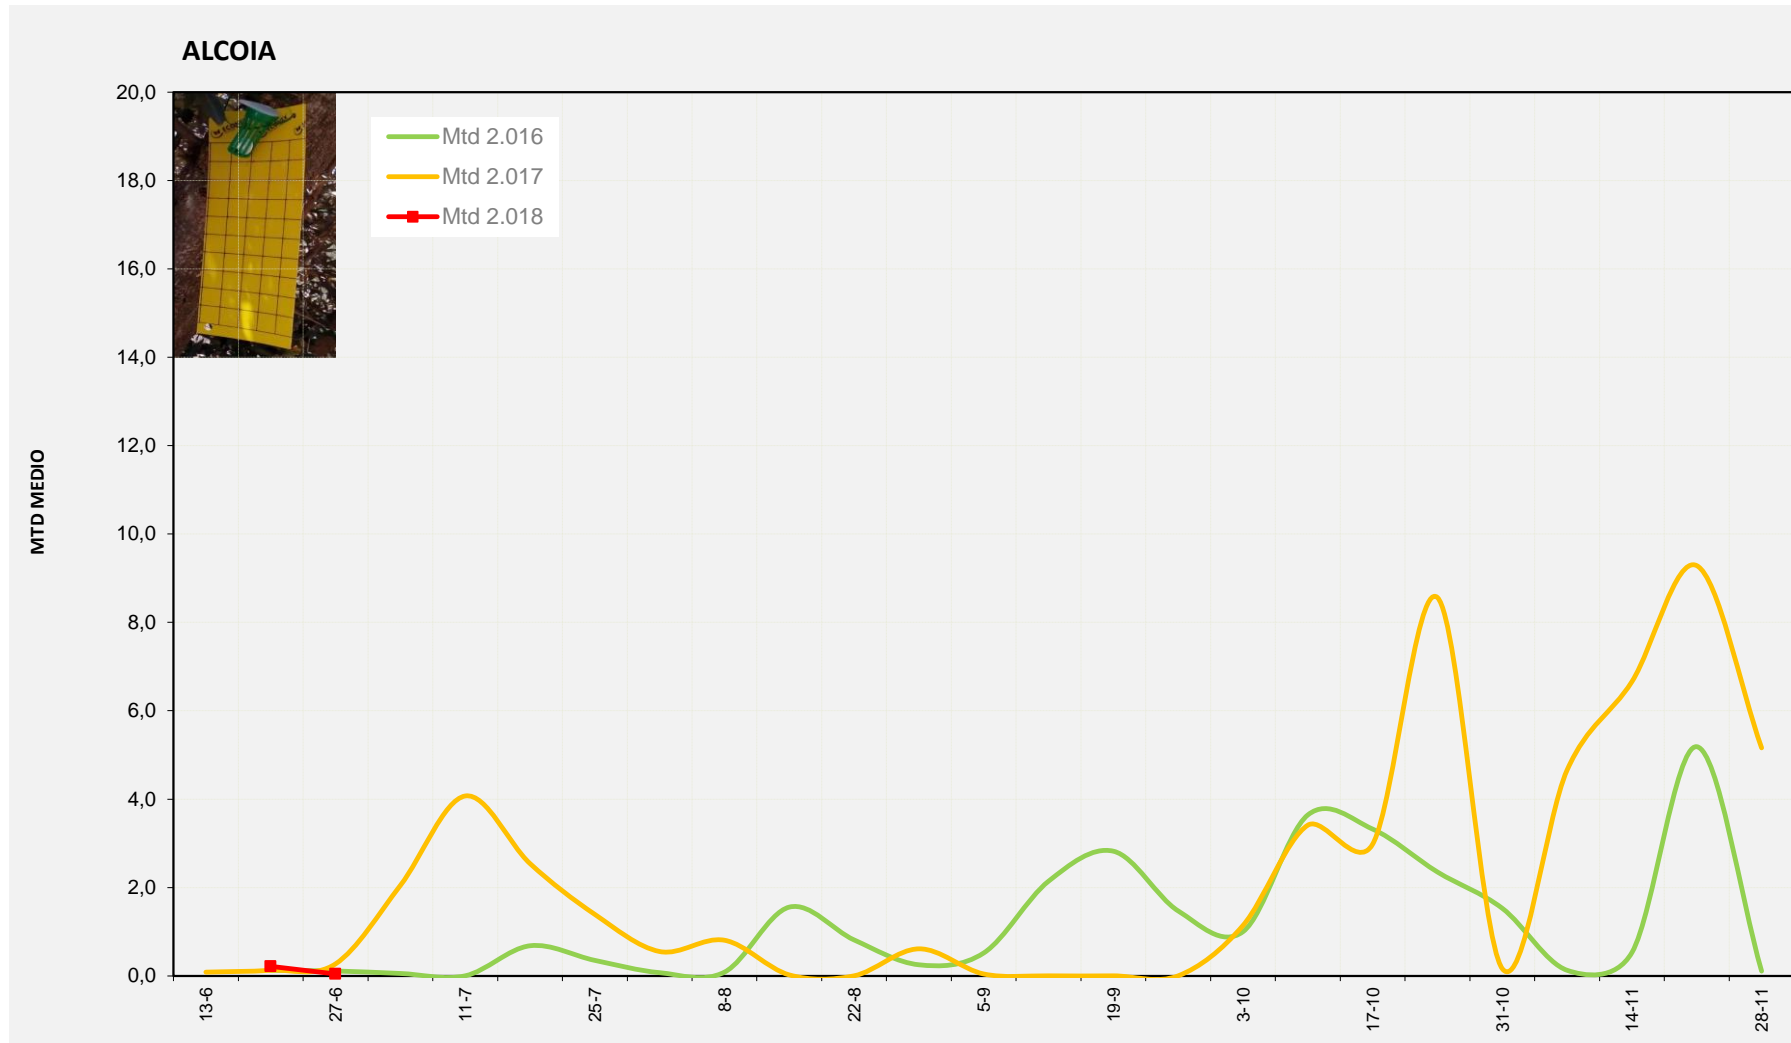

MTD: Moscas/Trampa/Día

Semana 26 ALT VINALOPO/ALTO VINALOPO

Nº Trampas instaladas: 8

% contado última semana: 100,00%

MTD MEDIO

2.016 0,11

2.017 0,81

2.018 0,10