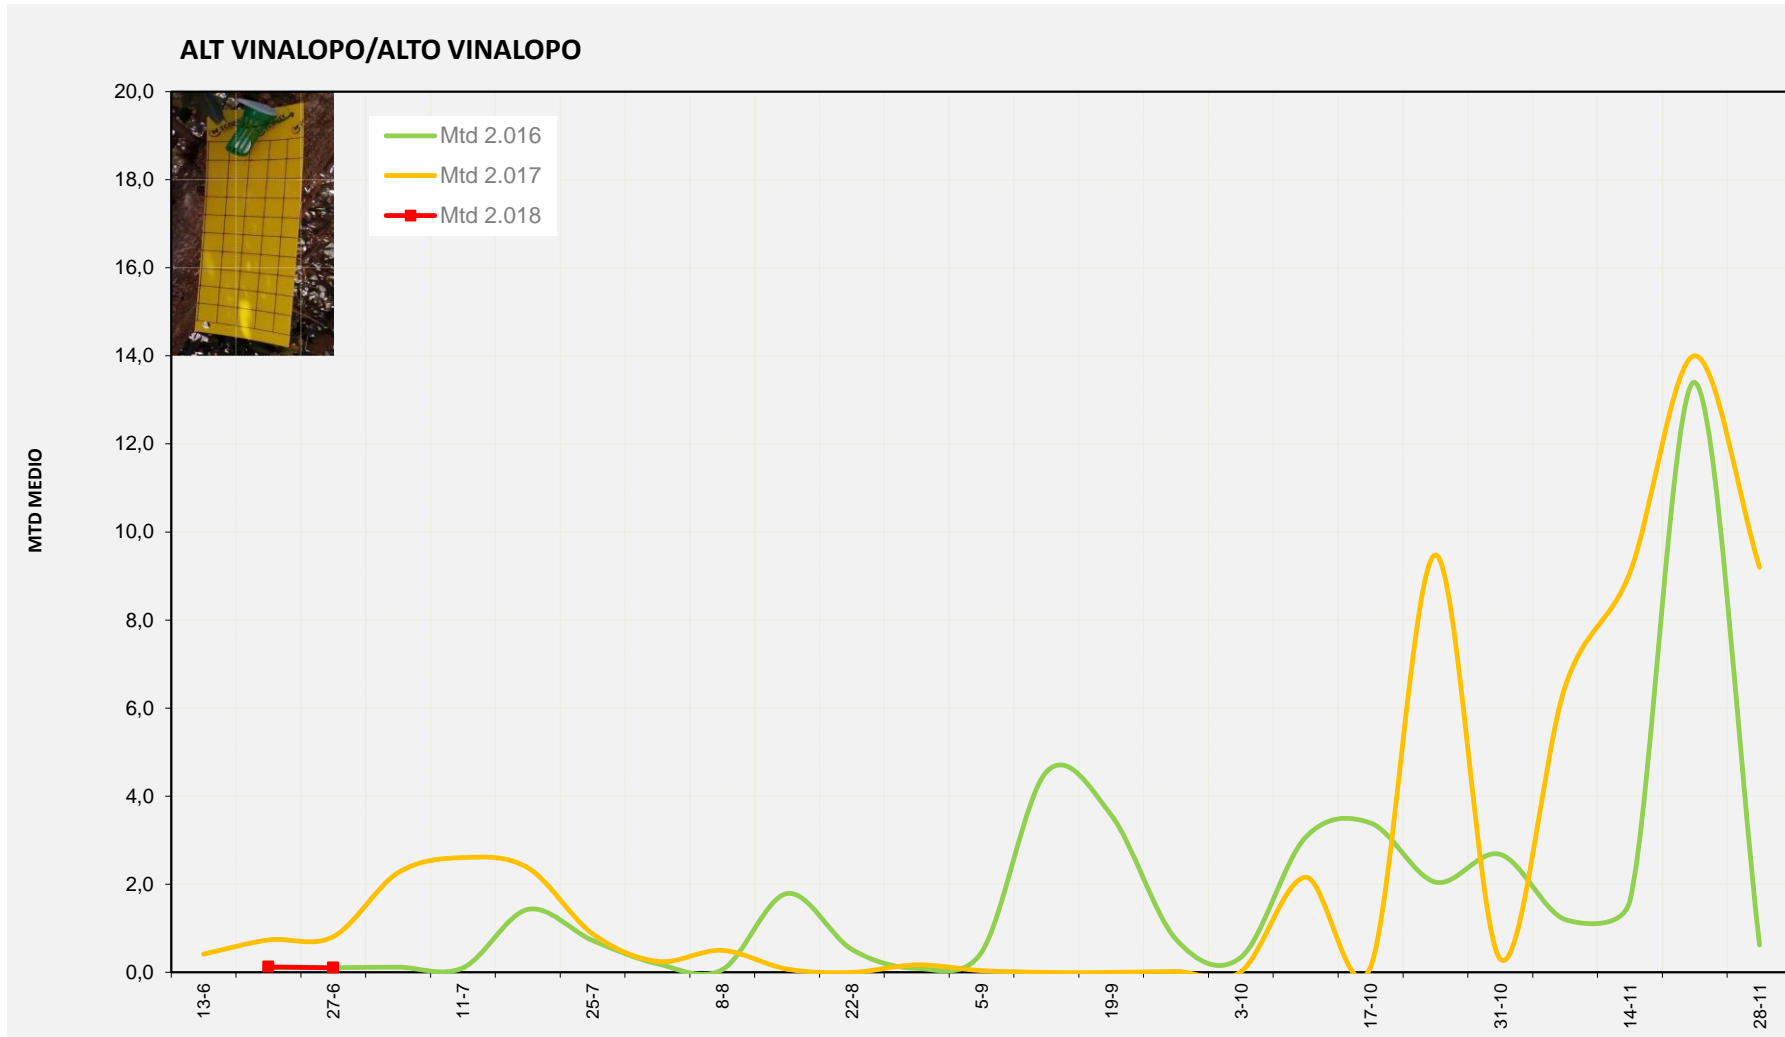

MTD: Moscas/Trampa/Día

Semana 26 ALT VINALOPO/ALTO VINALOPO

Nº Trampas instaladas: 8

% contado última semana: 100,00%

MTD MEDIO

2.016 0,11

2.017 0,81

2.018 0,10

MTD: Moscas/Trampa/Día

Semana 26 ALACANTI

Nº Trampas instaladas: 2

% contado última semana: 100,00%

MTD MEDIO

2.016	2,00
2.017	3,17
2.018	2,08

MTD: Moscas/Trampa/Día

Semana 26 VINALOPO MITJA/VINALOPO MEDIO