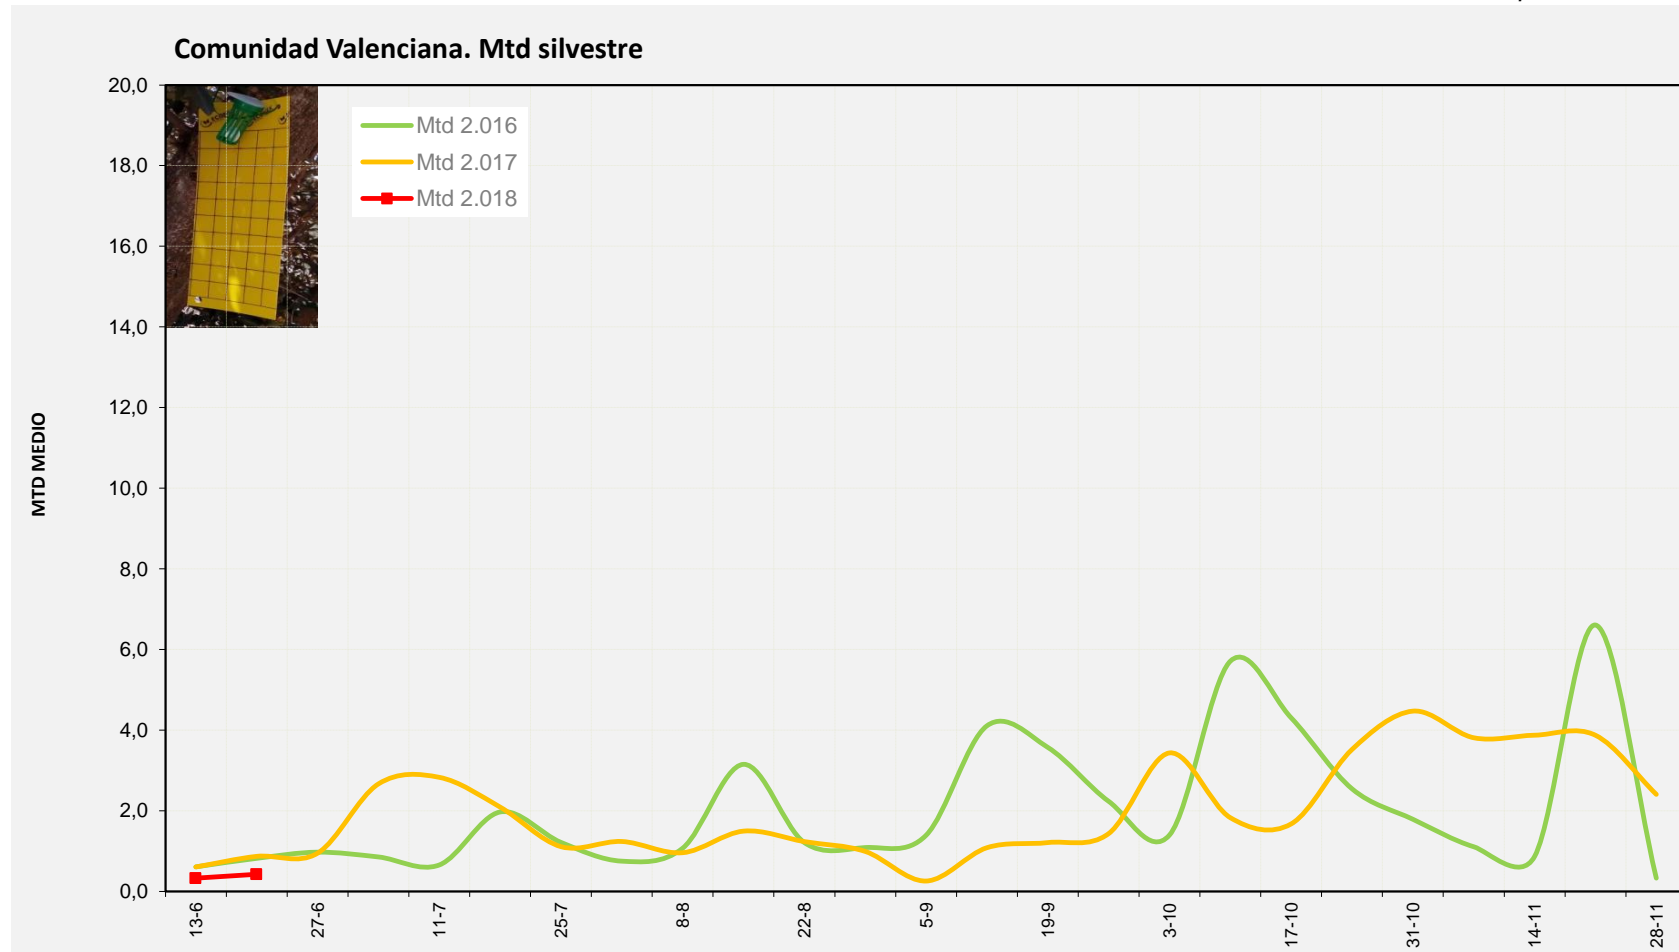

Semana 26 Curva poblacional Comunidad Valenciana

MTD misma semana

2.016 0,97

2.017 0,95

2.018 0,42

% contado última semana: 100,00%

MTD: Moscas/Trampa/Día

Semana 26 Curvas poblacionales provincias

	MTD medio		
	Castellón	Valencia	Alicante
2.016	0,35	0,53	2,04
2.017	0,77	1,06	1,02
2.018	0,23	0,26	0,79

% contado última semana: 100,00%

MTD: Moscas/Trampa/Día