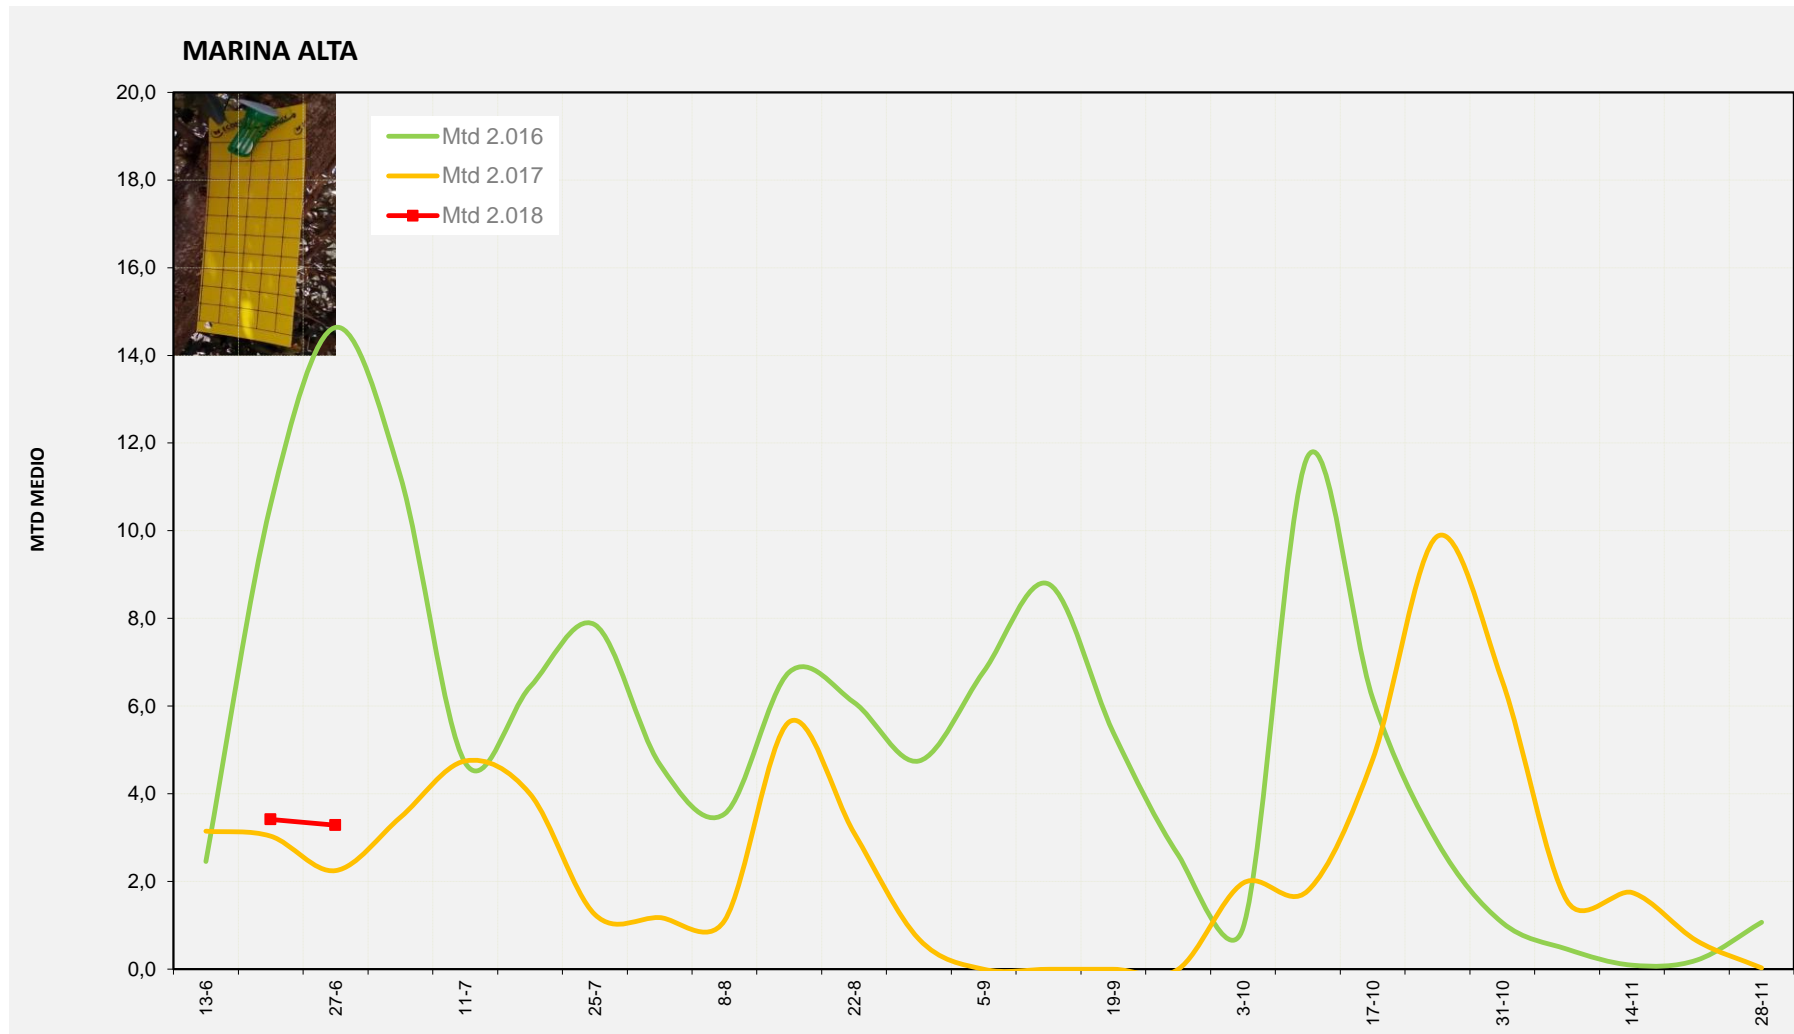

Semana 26 MARINA ALTA

Nº Trampas instaladas: 4

% contado última semana: 100,00%

MTD MEDIO

2.016	14,64
2.017	2,25
2.018	3,29

MTD: Moscas/Trampa/Día

Semana 26 COMTAT

Nº Trampas instaladas: 8
 % contado última semana: 100,00%