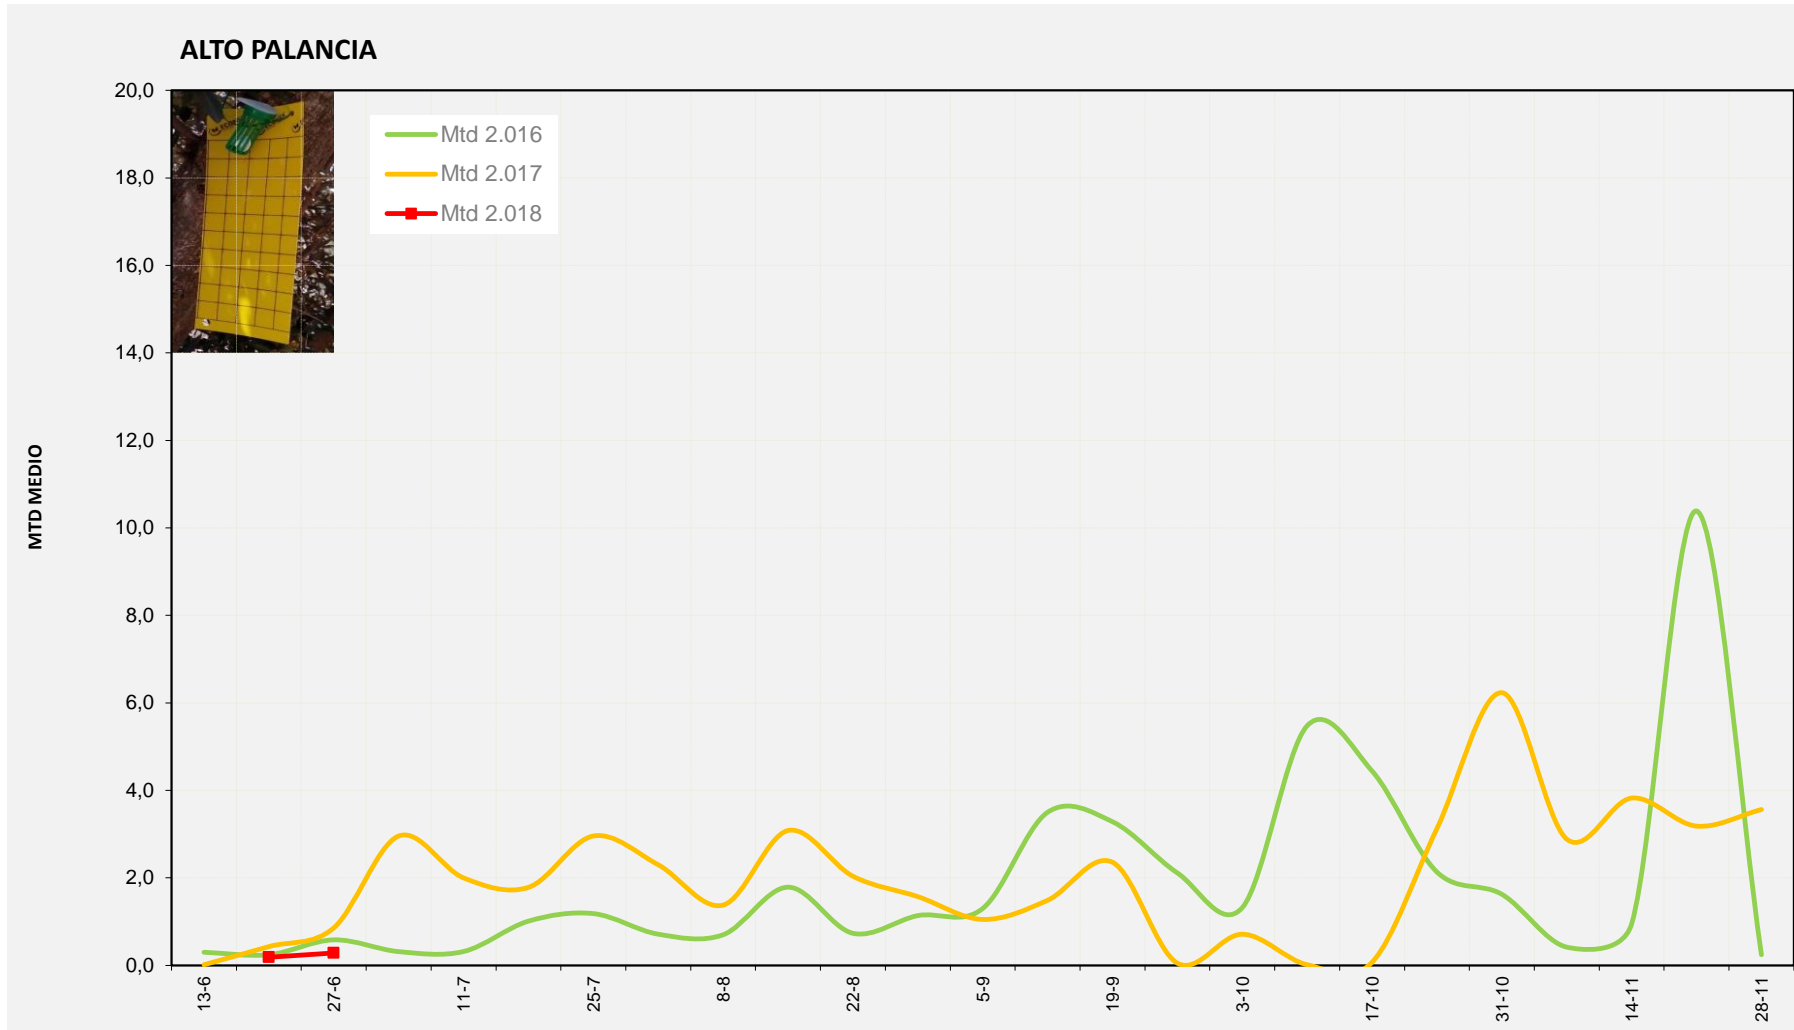

Semana 26 ALTO PALANCIA

Nº Trampas instaladas: 10

% contado última semana: 100,00%

MTD MEDIO

2.016	0,58
2.017	0,86
2.018	0,28

MTD: Moscas/Trampa/Día