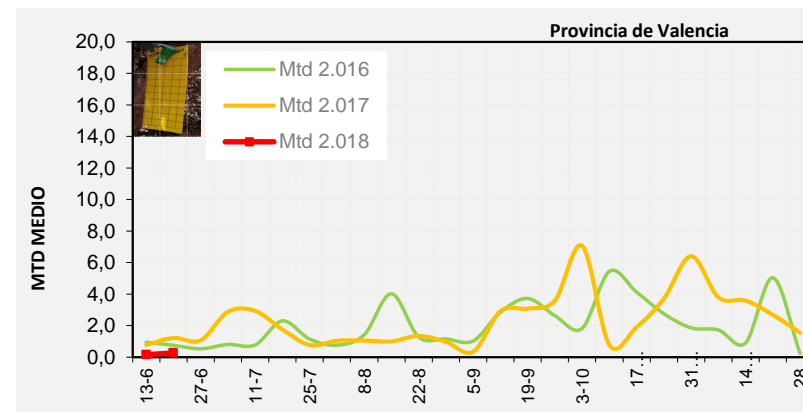

% contado última semana: 100,00%

% contado última semana: 100,00%