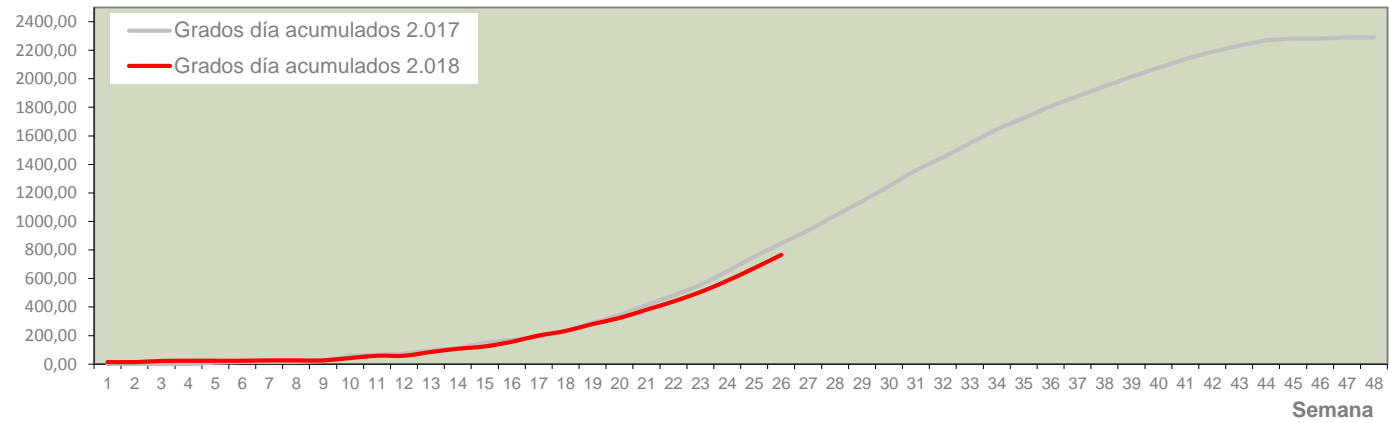

Datos climáticos

Temperatura umbral a partir de la que se acumulan grados día: 9°C

Grados.día

Integral térmica zona oleícola 2.018