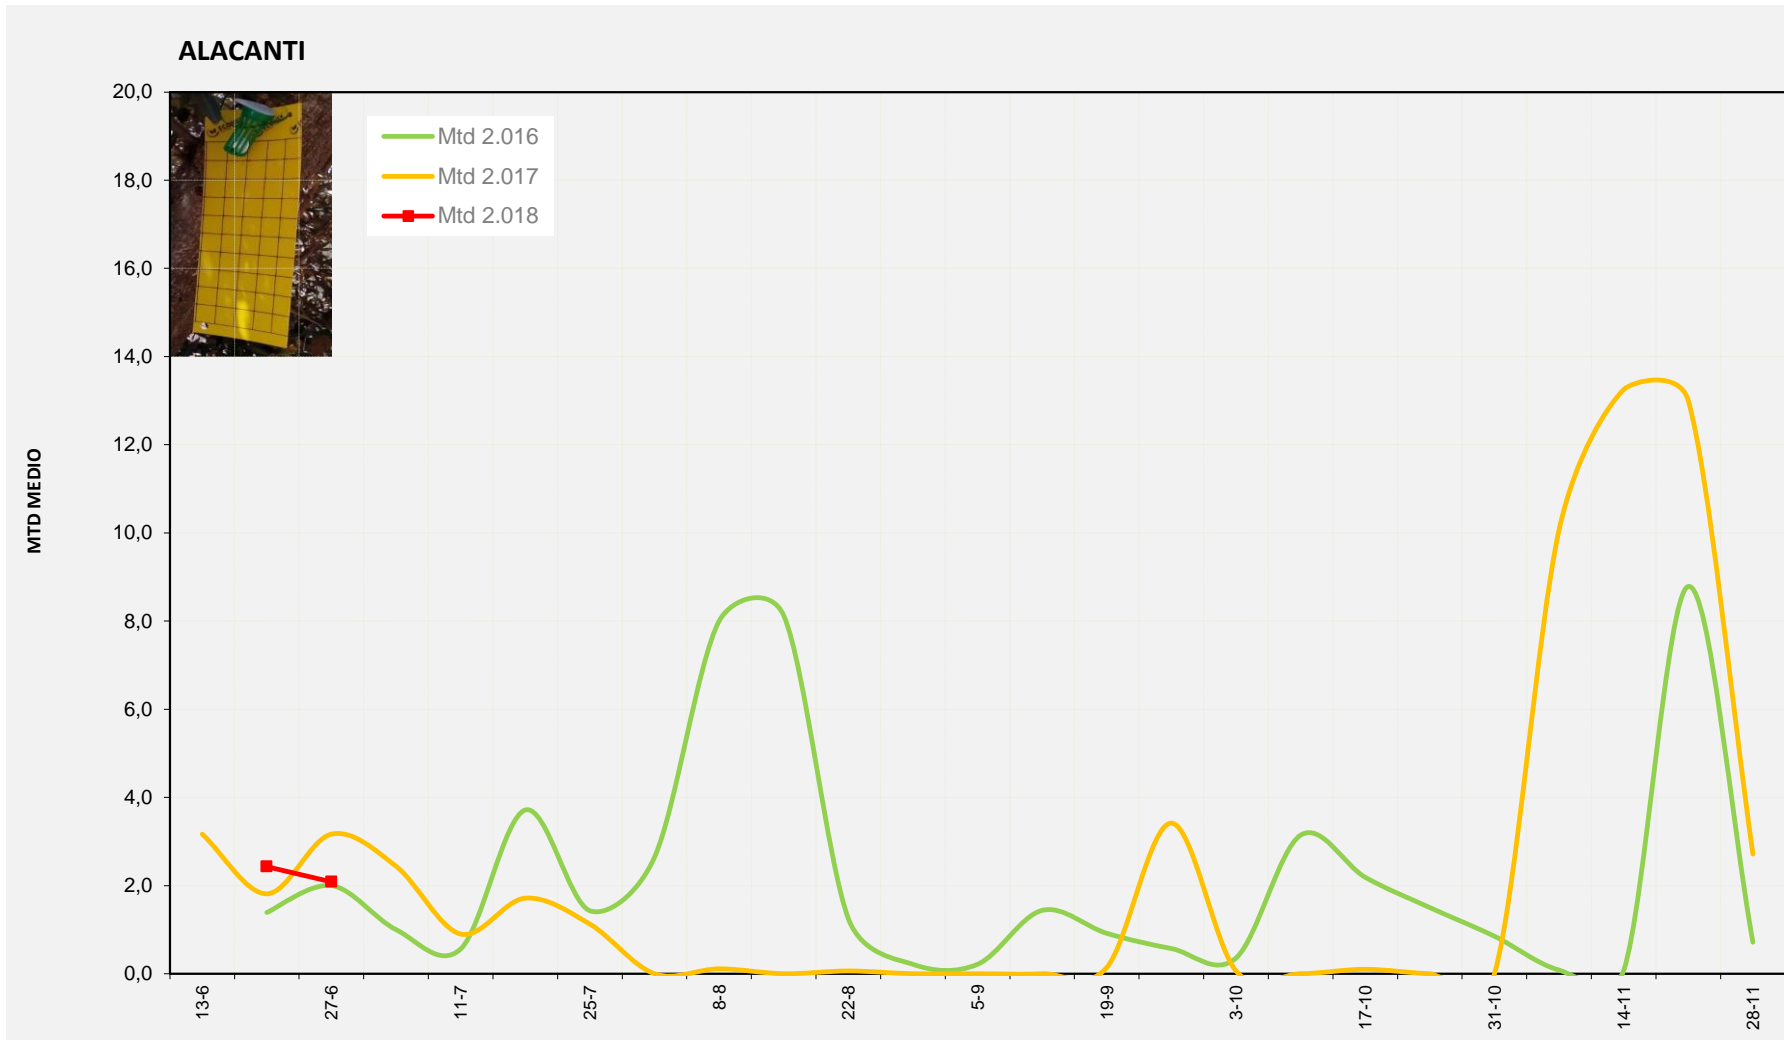

MTD: Moscas/Trampa/Día

Semana 26 ALACANTI

Nº Trampas instaladas: 2

% contado última semana: 100,00%

MTD MEDIO

2.016	2,00
2.017	3,17
2.018	2,08

MTD: Moscas/Trampa/Día

Semana 26 VINALOPO MITJA/VINALOPO MEDIO