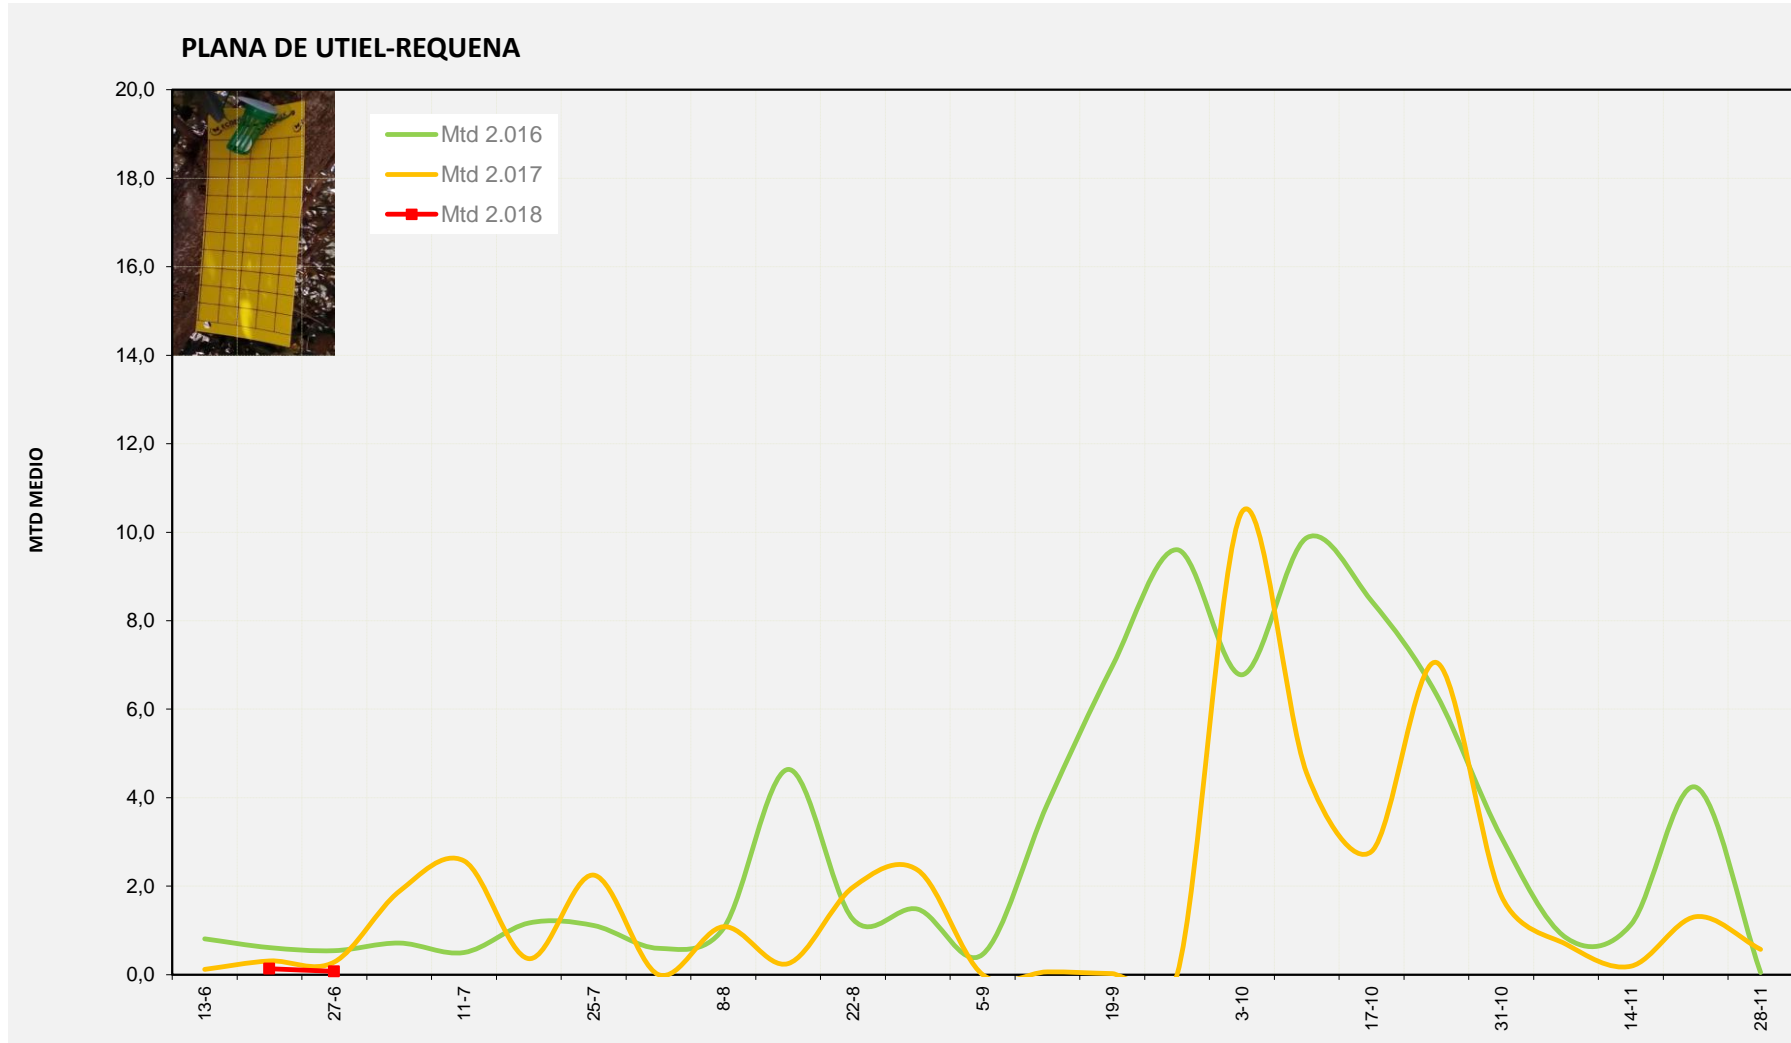

Semana 26 PLANA DE UTIEL-REQUENA

Nº Trampas instaladas: 6

% contado última semana: 100,00%

MTD MEDIO

2.016	0,54
2.017	0,29
2.018	0,07

MTD: Moscas/Trampa/Día

Semana 26 HOYA DE BUÑOL

Nº Trampas instaladas: 2