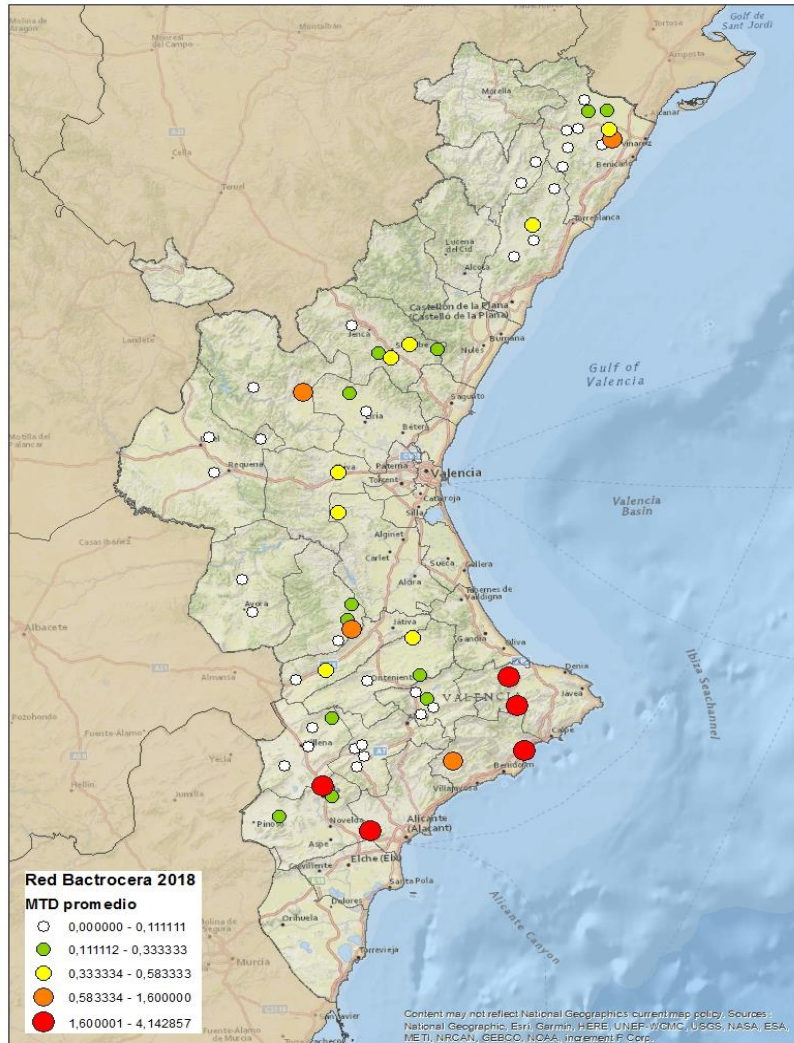

Mosca del olivo (*Bactrocera oleae*)

Informe de la situación de la plaga en campo
Campaña 2.018

Semana 26 : 25 Junio - 01 Julio

Índice

Plano de densidad poblacional

Niveles poblacionales en la Comunidad Valenciana

Niveles poblacionales por provincia

Niveles poblacionales por comarca

CASTELLÓN

BAIX MAESTRAT
ALT MAESTRAT
PLANA ALTA
ALTO PALANCIA

VALENCIA

LOS SERRANOS
CAMP DE TURIA
PLANA DE UTIEL-REQUENA
HOYA DE BUÑOL
RIBERA ALTA
VALLE DE AYORA
CANAL DE NAVARRÉS
COSTERA
LA VALL D'ALBAIDA

ALICANTE

MARINA ALTA
EL COMTAT
MARINA BAIXA
ALCOIA
ALT VINALOPO/ALTO VINALOPO
ALACANTI
VINALOPO MITJA/VINALOPO MEDIO

Semana 26 Resumen por zonas

MTD: Moscas/Trampa/Día

MTD BACTROCERA OLEAE

% TRAMPAS REVISADAS

Semana 26 Isomoscas. Niveles poblacionales y tendencia de la población silvestre

Nivel Poblacional Puntos de control *Bactrocera oleae* 2.018

Tendencia Puntos de control *Bactrocera oleae* 2.018

Semana 26 Curva poblacional Comunidad Valenciana