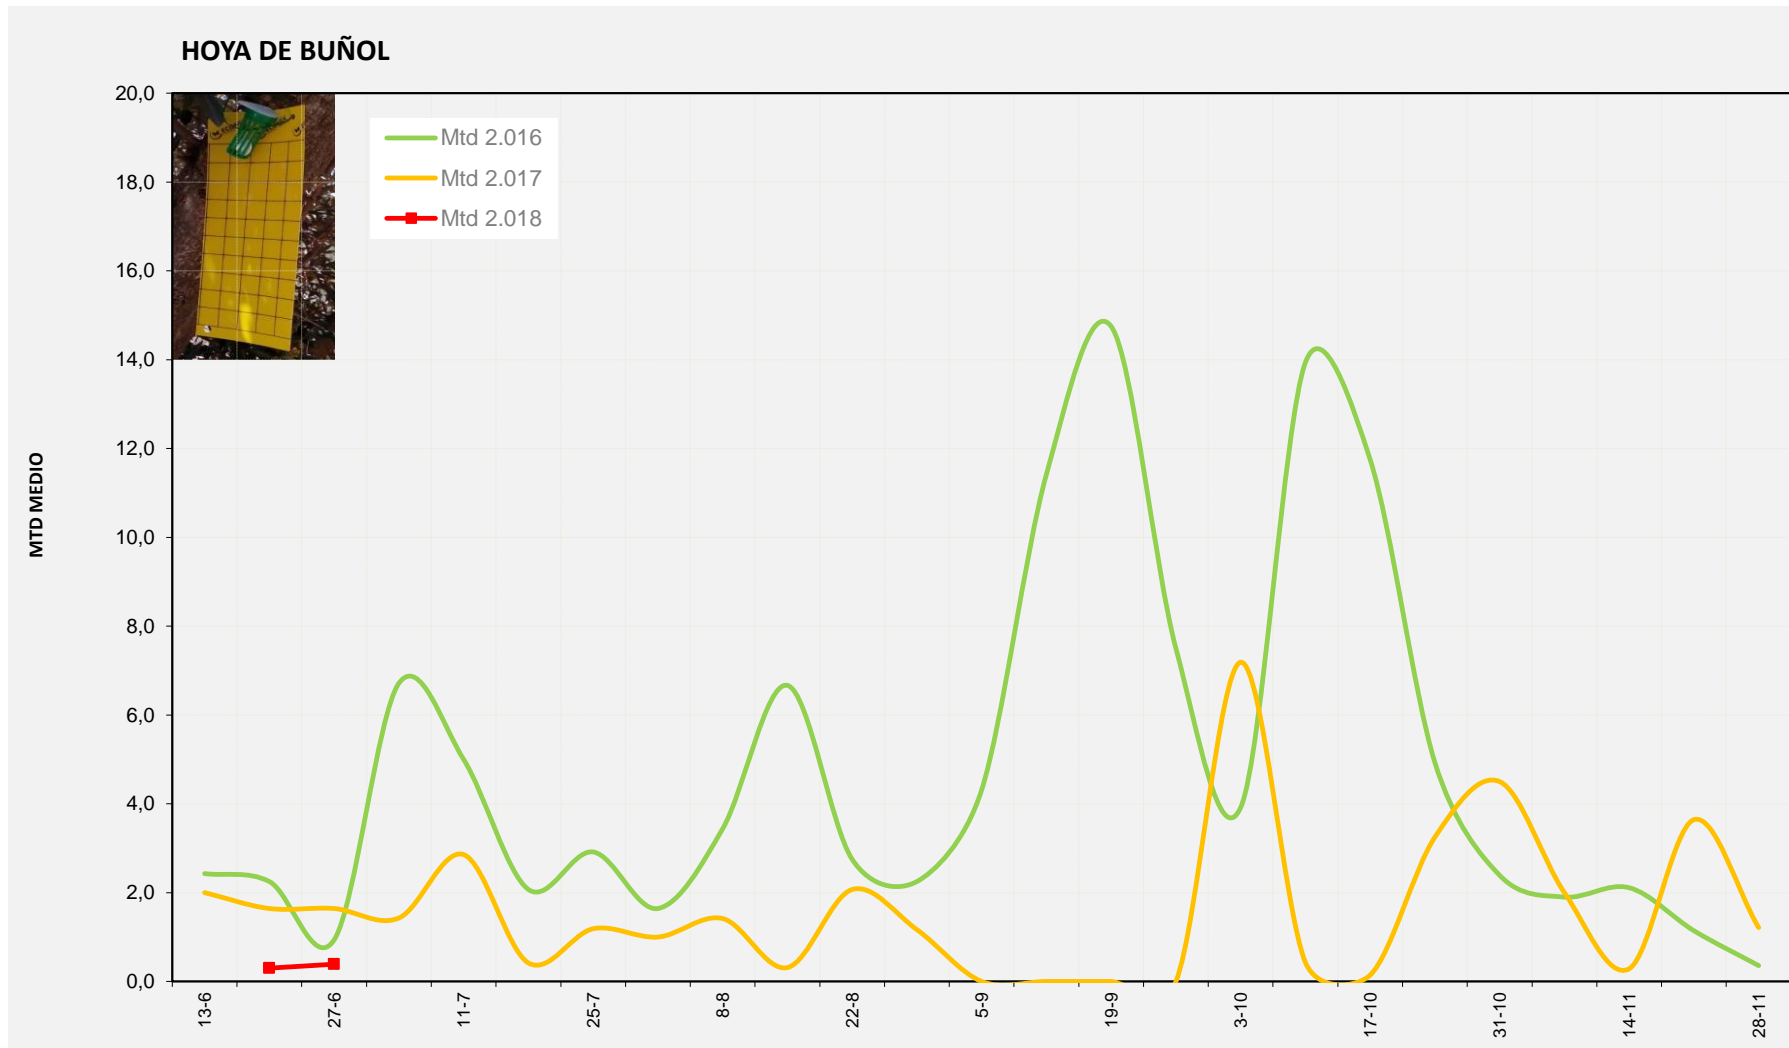

Semana 26 HOYA DE BUÑOL

Nº Trampas instaladas: 2

% contado última semana: 100,00%

MTD MEDIO

2.016	0,94
2.017	1,64
2.018	0,39

MTD: Moscas/Trampa/Día