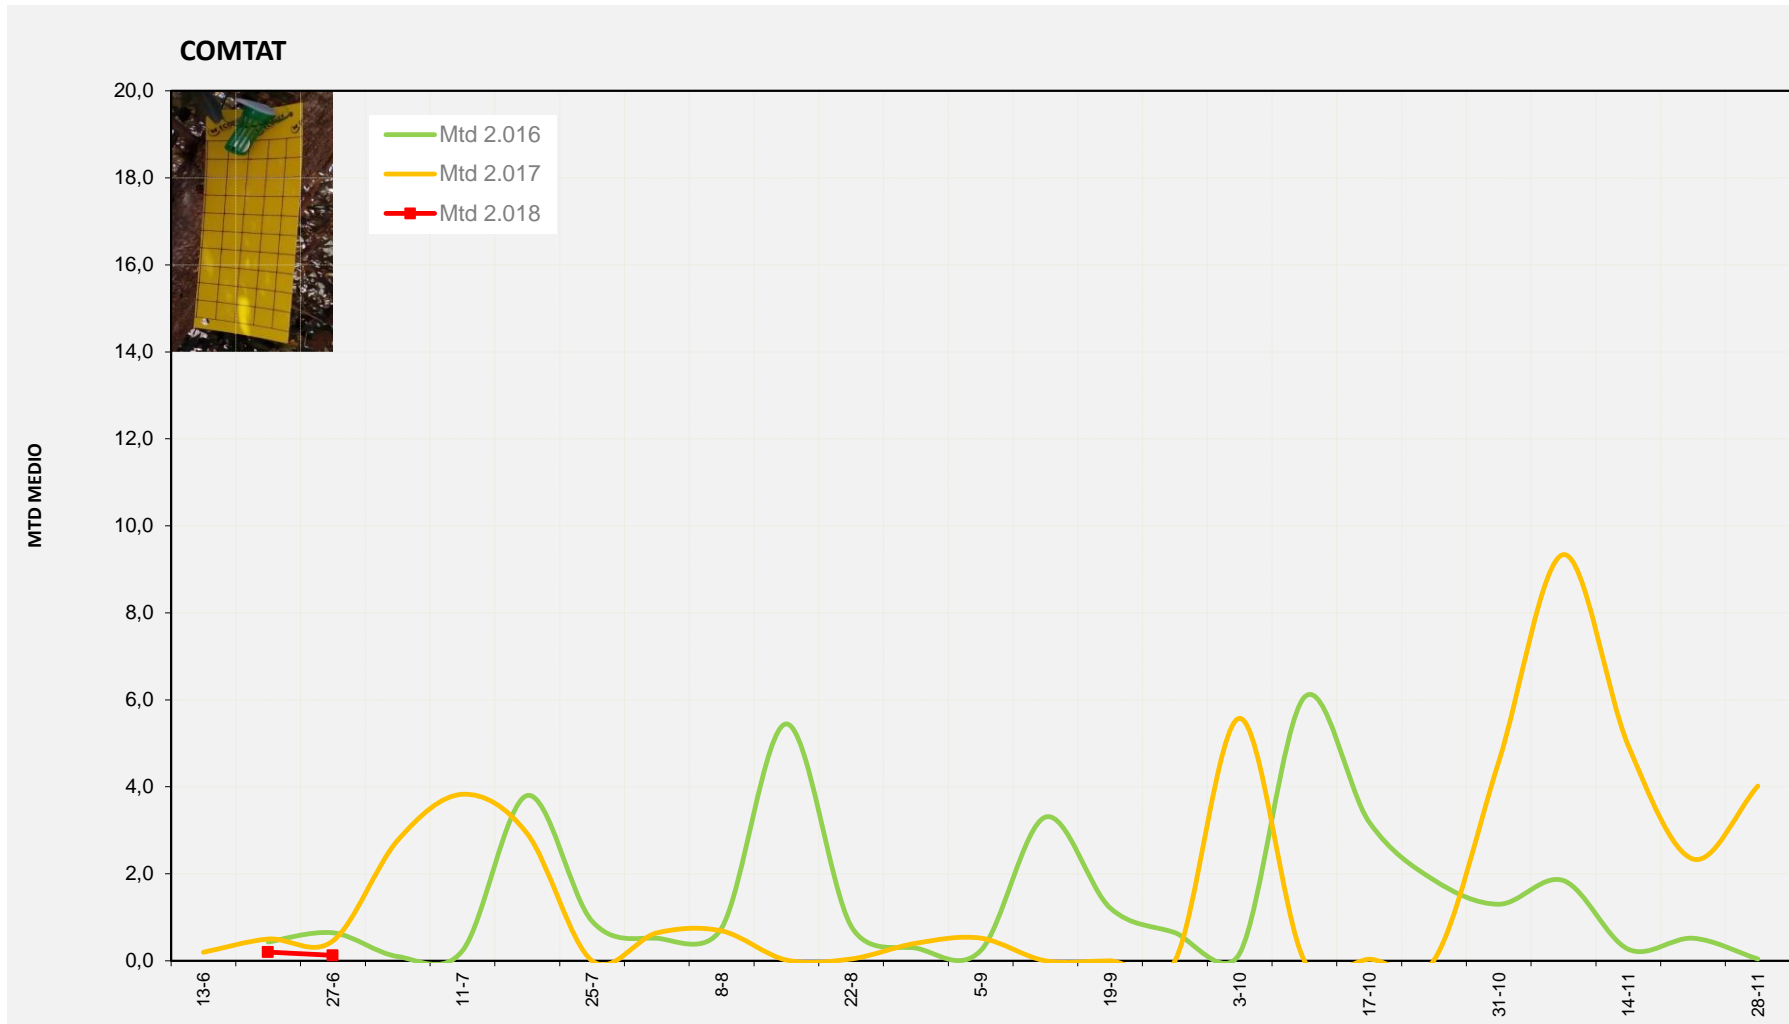

Semana 26 COMTAT

Nº Trampas instaladas: 8
% contado última semana: 100,00%

MTD MEDIO	
2.016	0,64
2.017	0,46
2.018	0,13

MTD: Moscas/Trampa/Día