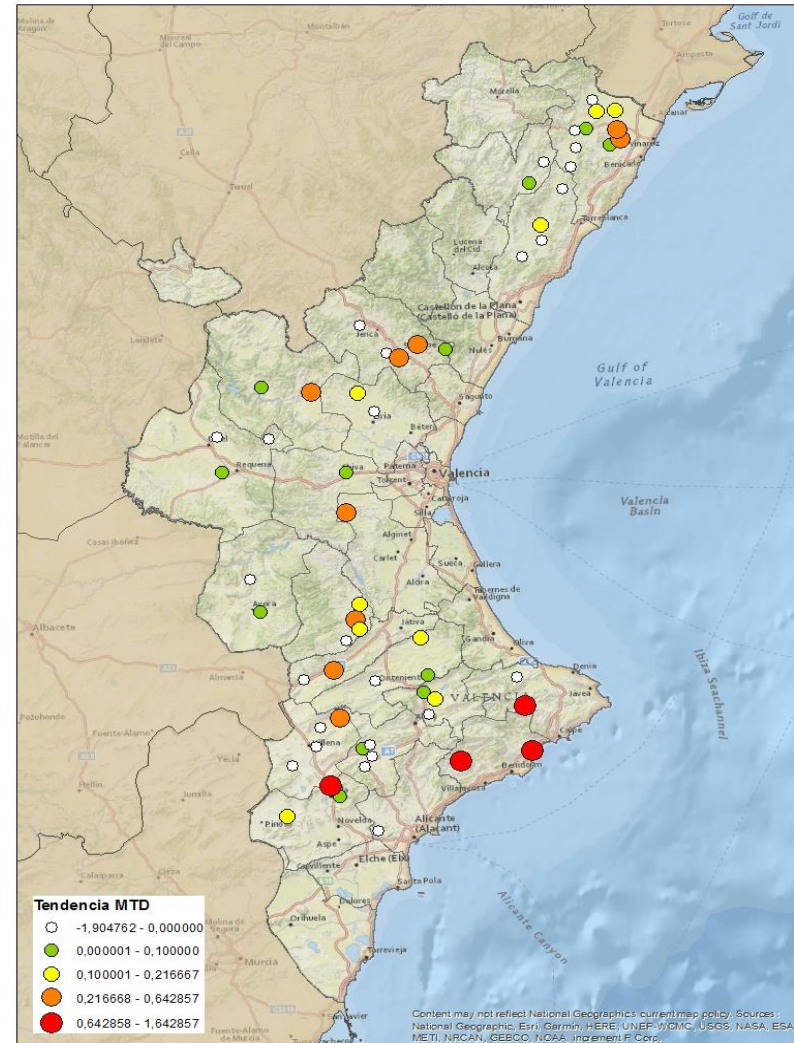

Mosca del olivo (*Bactrocera oleae*)

Informe de la situación de la plaga en campo
Campaña 2.018

Semana 26 : 25 Junio - 01 Julio

Índice

Plano de densidad poblacional

Niveles poblacionales en la Comunidad Valenciana

Niveles poblacionales por provincia

Niveles poblacionales por comarca

CASTELLÓN

BAIX MAESTRAT
ALT MAESTRAT
PLANA ALTA
ALTO PALANCIA

VALENCIA

LOS SERRANOS
CAMP DE TURIA
PLANA DE UTIEL-REQUENA
HOYA DE BUÑOL
RIBERA ALTA
VALLE DE AYORA
CANAL DE NAVARRÉS
COSTERA
LA VALL D'ALBAIDA

ALICANTE

MARINA ALTA
EL COMTAT
MARINA BAIXA
ALCOIA
ALT VINALOPO/ALTO VINALOPO
ALACANTI
VINALOPO MITJA/VINALOPO MEDIO

Semana 26 Resumen por zonas

MTD: Moscas/Trampa/Día

MTD BACTROCERA OLEAE

% TRAMPAS REVISADAS

Semana 26 Isomoscas. Niveles poblacionales y tendencia de la población silvestre

Nivel Poblacional Puntos de control *Bactrocera oleae* 2.018

Tendencia Puntos de control *Bactrocera oleae* 2.018

Semana 26 Curva poblacional Comunidad Valenciana