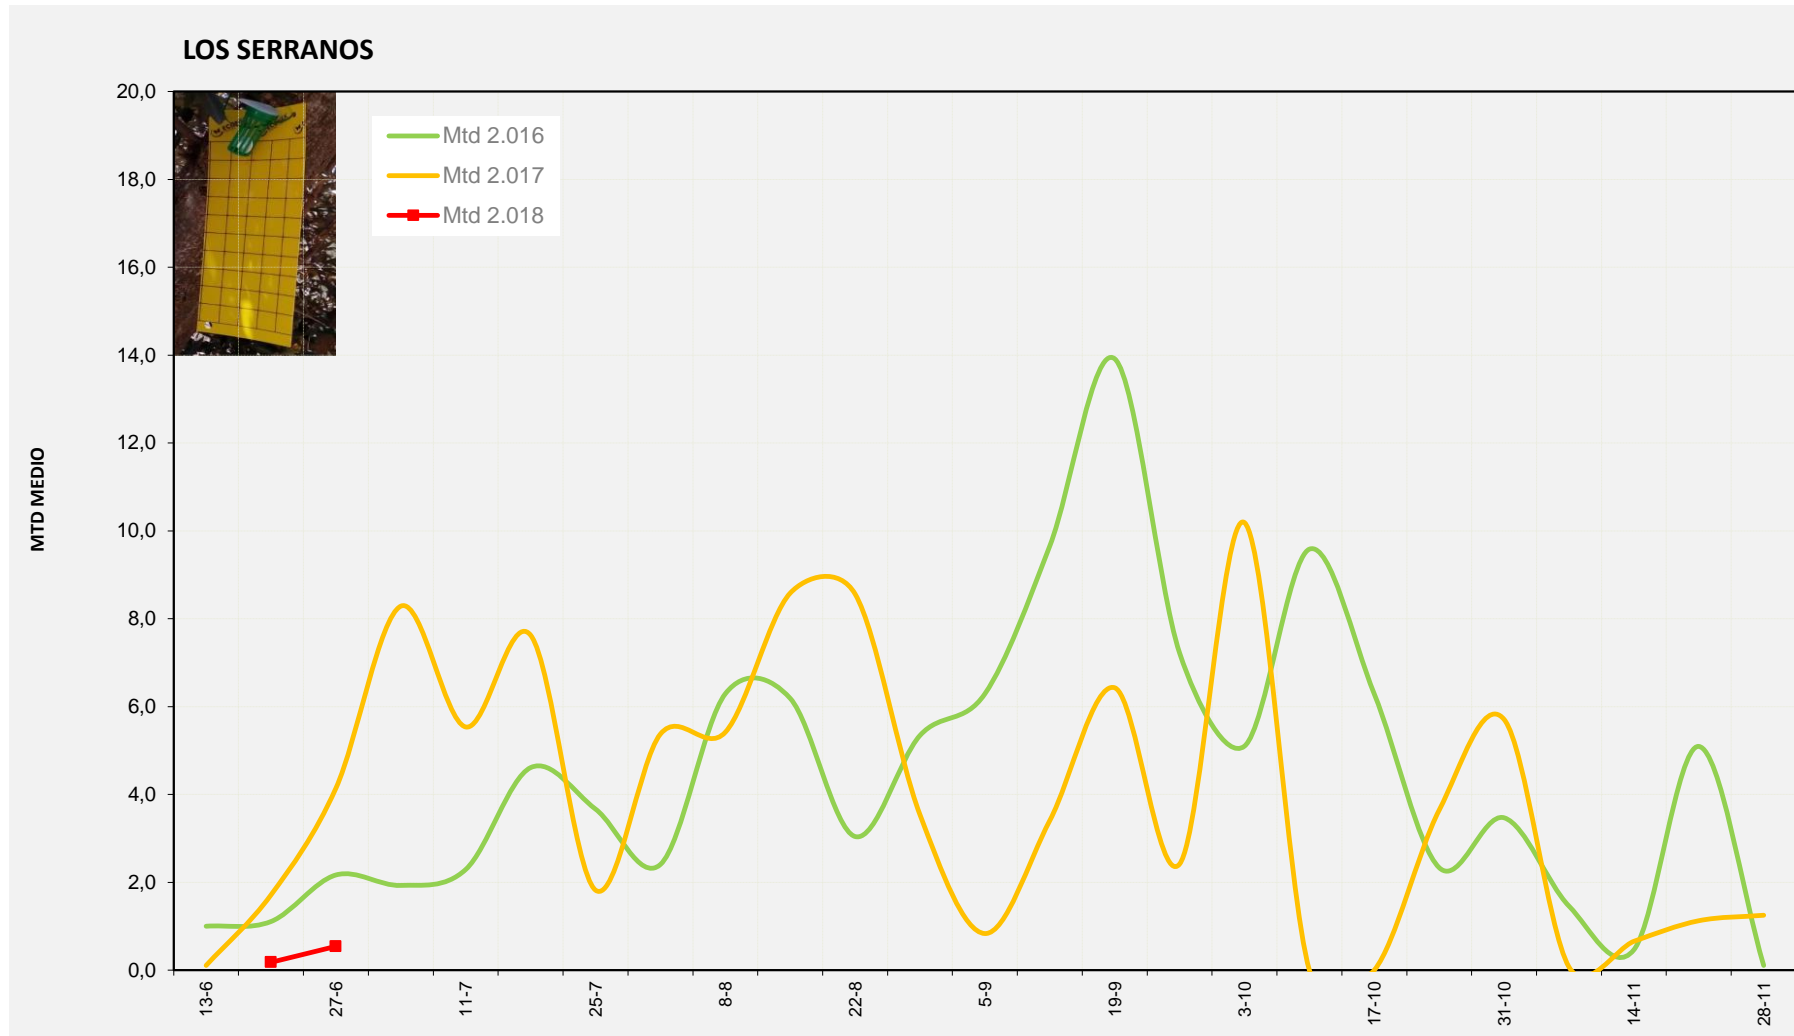

Semana 26 LOS SERRANOS

Nº Trampas instaladas: 4

% contado última semana: 100,00%

MTD MEDIO

2.016	2,17
2.017	4,14
2.018	0,54

MTD: Moscas/Trampa/Día