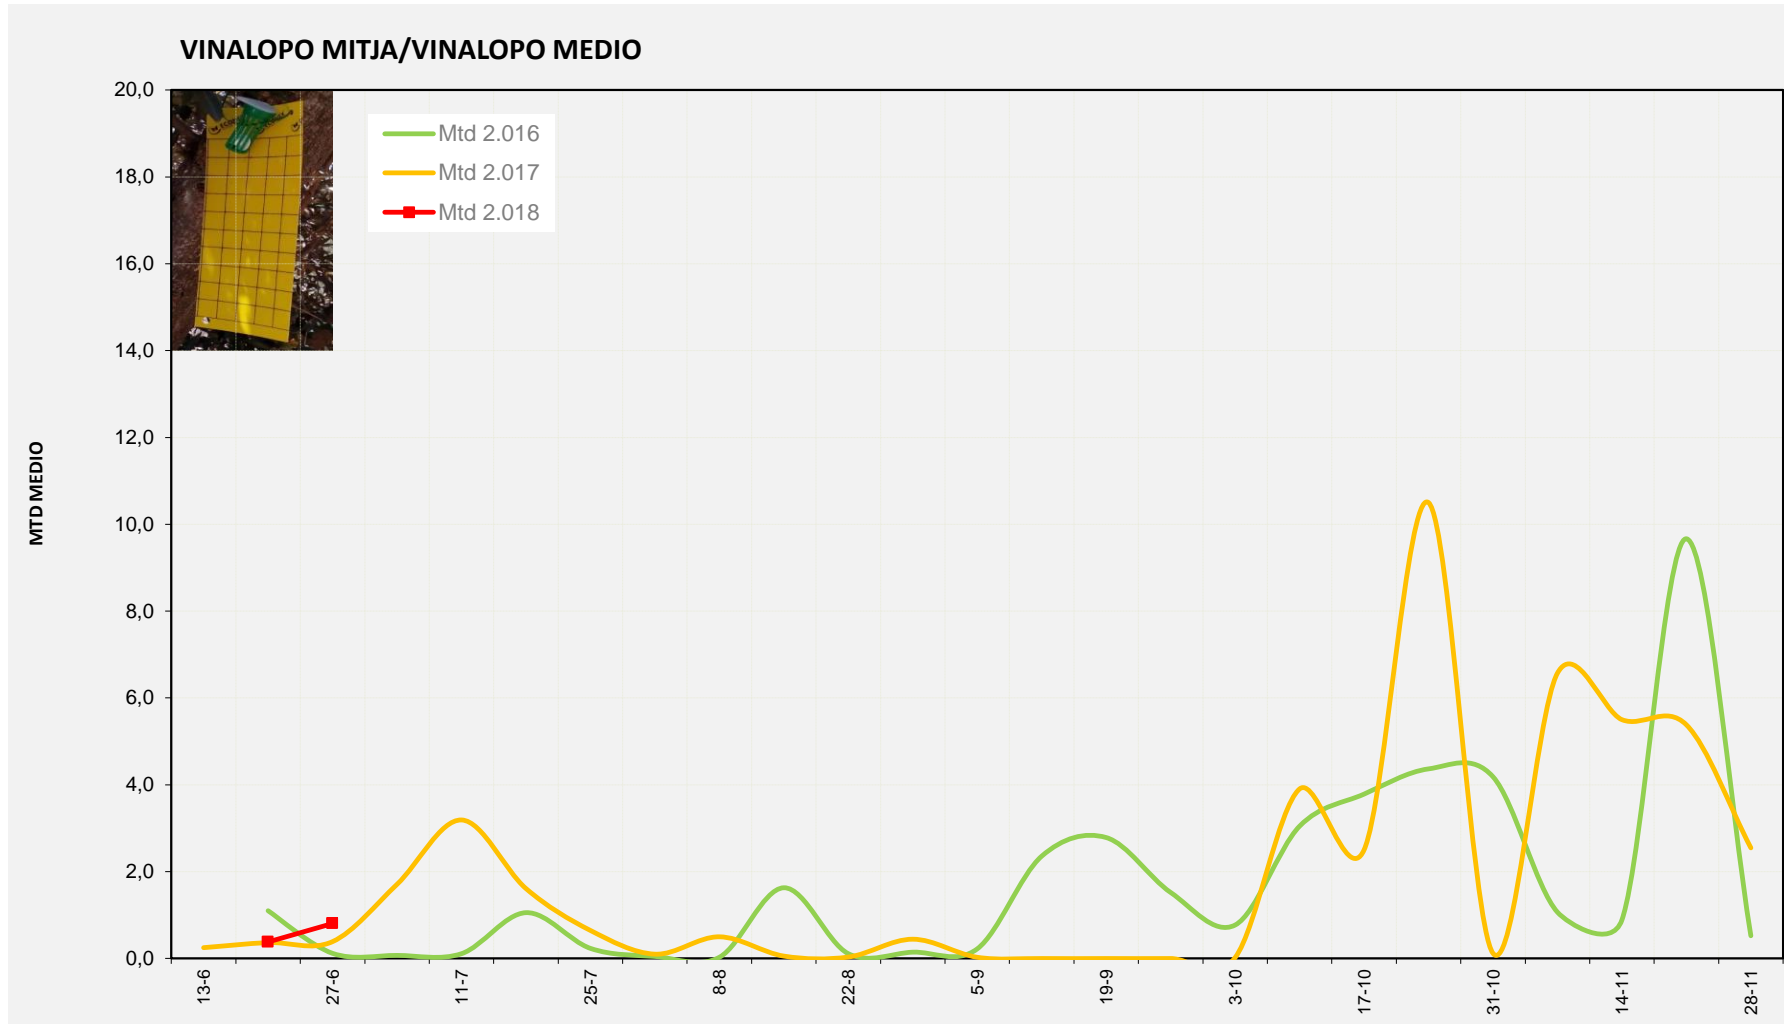

Semana 26 VINALOPO MITJA/VINALOPO MEDIO

Nº Trampas instaladas: 6

% contado última semana: 100,00%

MTD MEDIO

2.016 0,12
2.017 0,39
2.018 0,81

MTD: Moscas/Trampa/Día