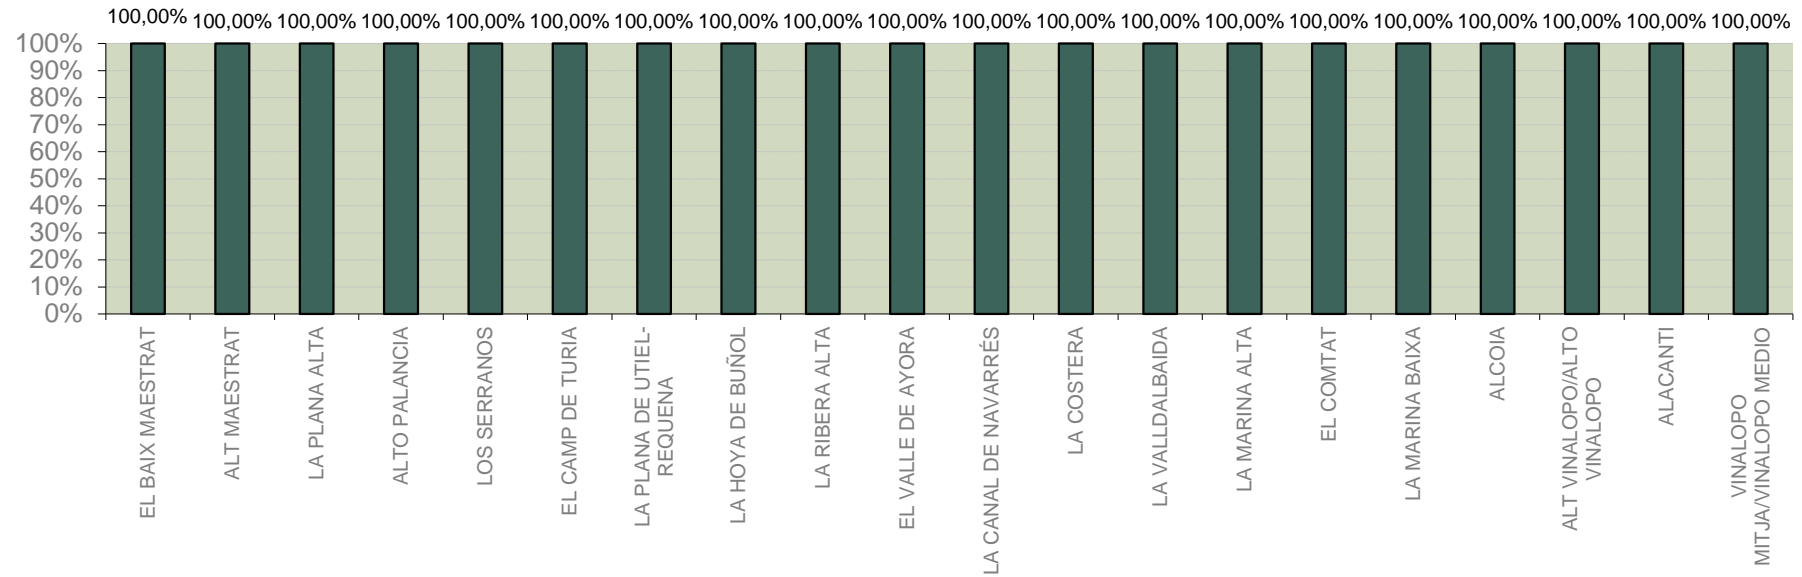

ALICANTE

MARINA ALTA
EL COMTAT
MARINA BAIXA
ALCOIA
ALT VINALOPO/ALTO VINALOPO
ALACANTI
VINALOPO MITJA/VINALOPO MEDIO

Semana 26 Resumen por zonas

MTD: Moscas/Trampa/Día

MTD BACTROCERA OLEAE

% TRAMPAS REVISADAS

Semana 26 Isomoscas. Niveles poblacionales y tendencia de la población silvestre

Nivel Poblacional Puntos de control *Bactrocera oleae* 2.018

Tendencia Puntos de control *Bactrocera oleae* 2.018

Semana 26 Curva poblacional Comunidad Valenciana