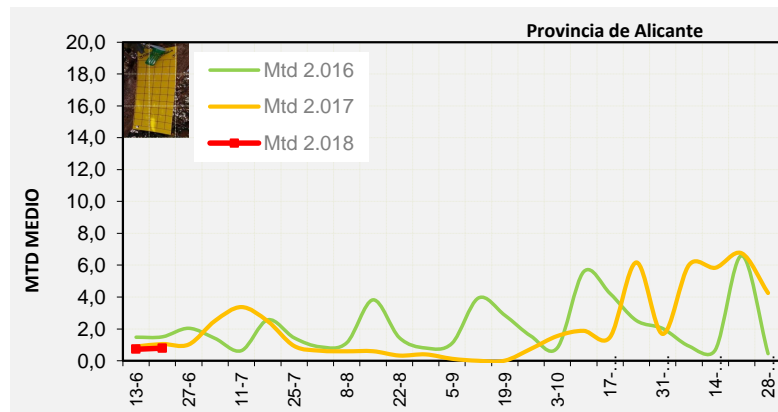

% contado última semana: 100,00%

% contado última semana: 100,00%