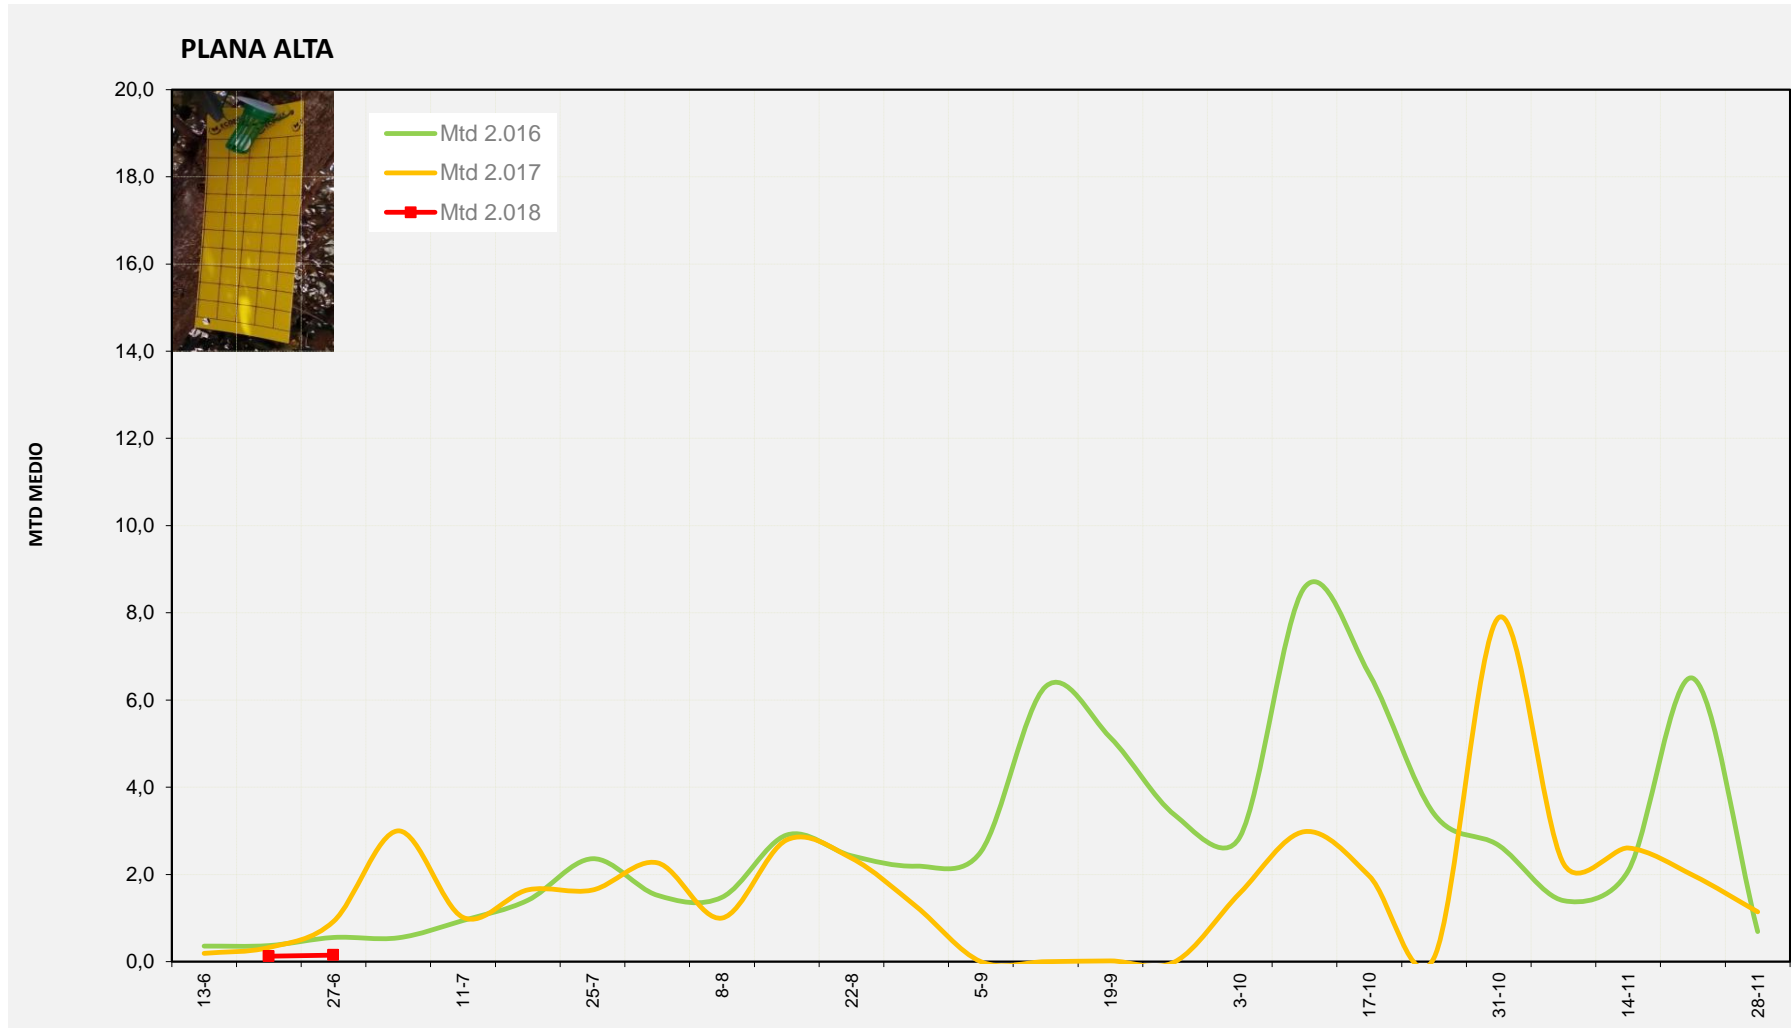

Semana 26 PLANA ALTA

Nº Trampas instaladas: 8

% contado última semana: 100,00%

MTD MEDIO

2.016	0,56
2.017	0,92
2.018	0,15

MTD: Moscas/Trampa/Día

Semana 26 ALTO PALANCIA

Nº Trampas instaladas: 10