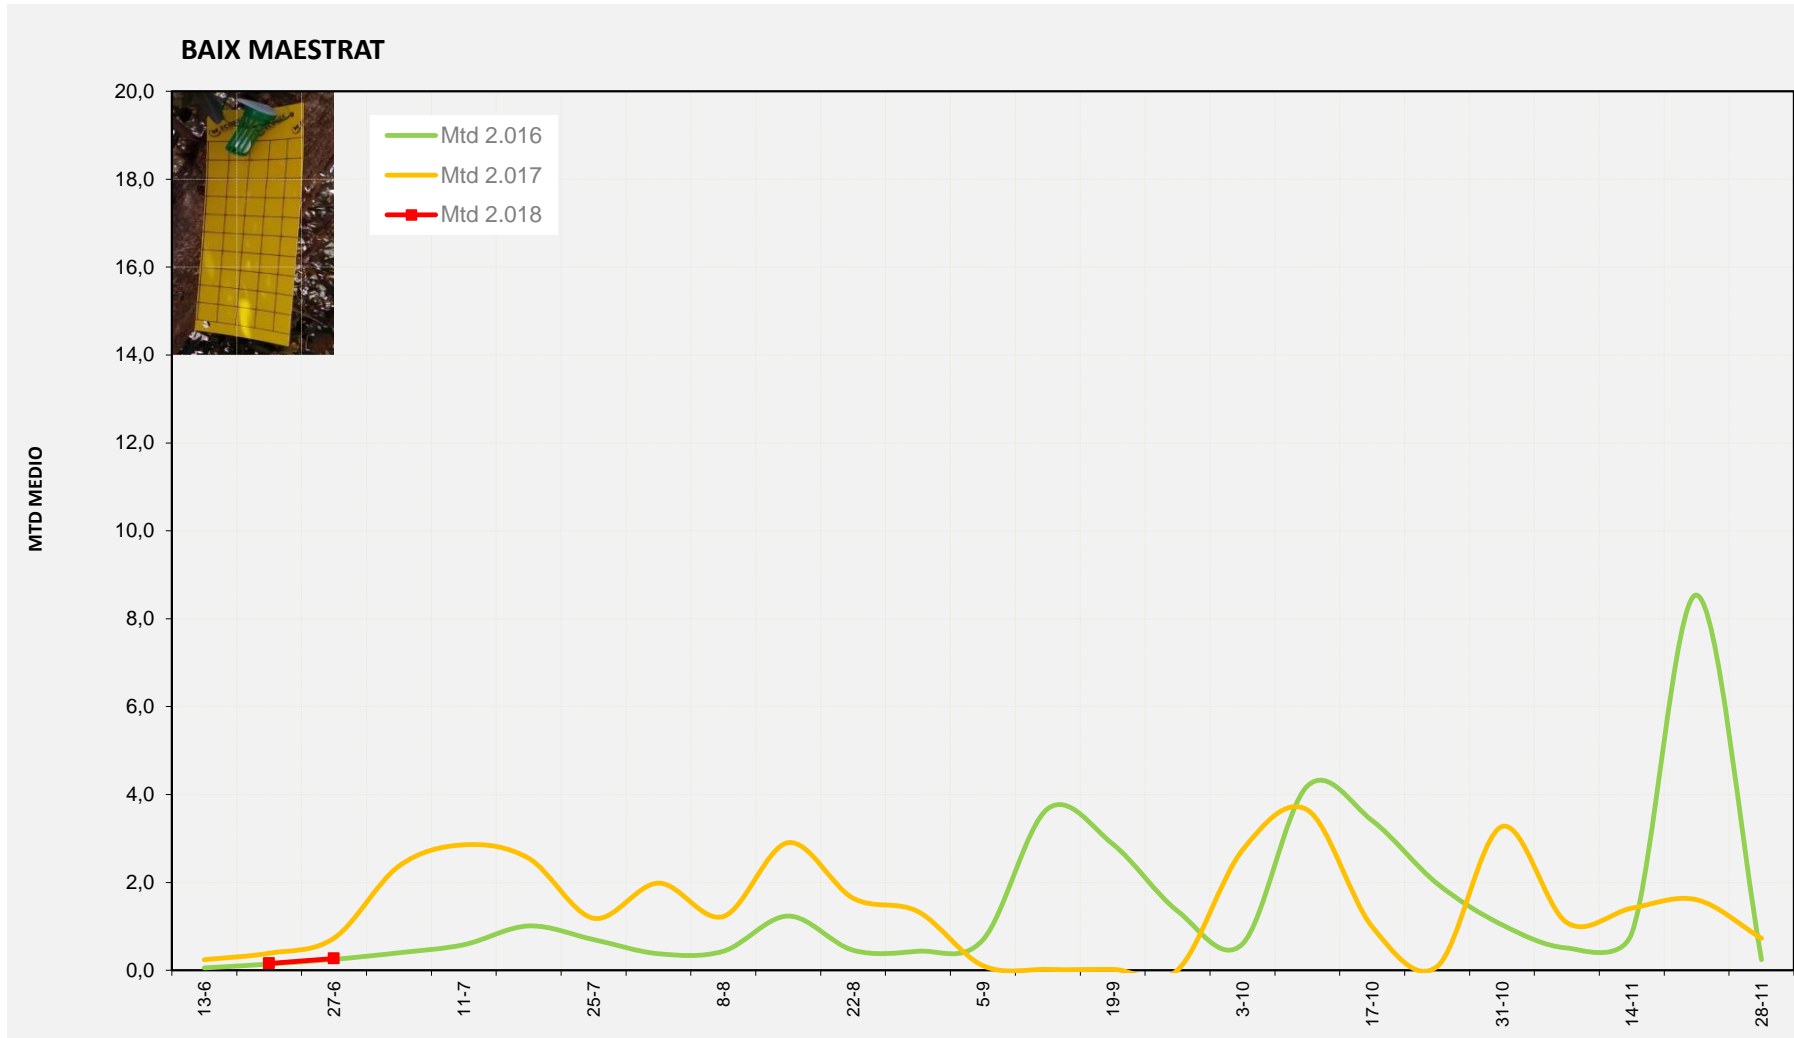

Semana 26 BAIX MAESTRAT

Nº Trampas instaladas: 20

% contado última semana: 100,00%

MTD MEDIO

2.016	0,25
2.017	0,73
2.018	0,27

MTD: Moscas/Trampa/Día