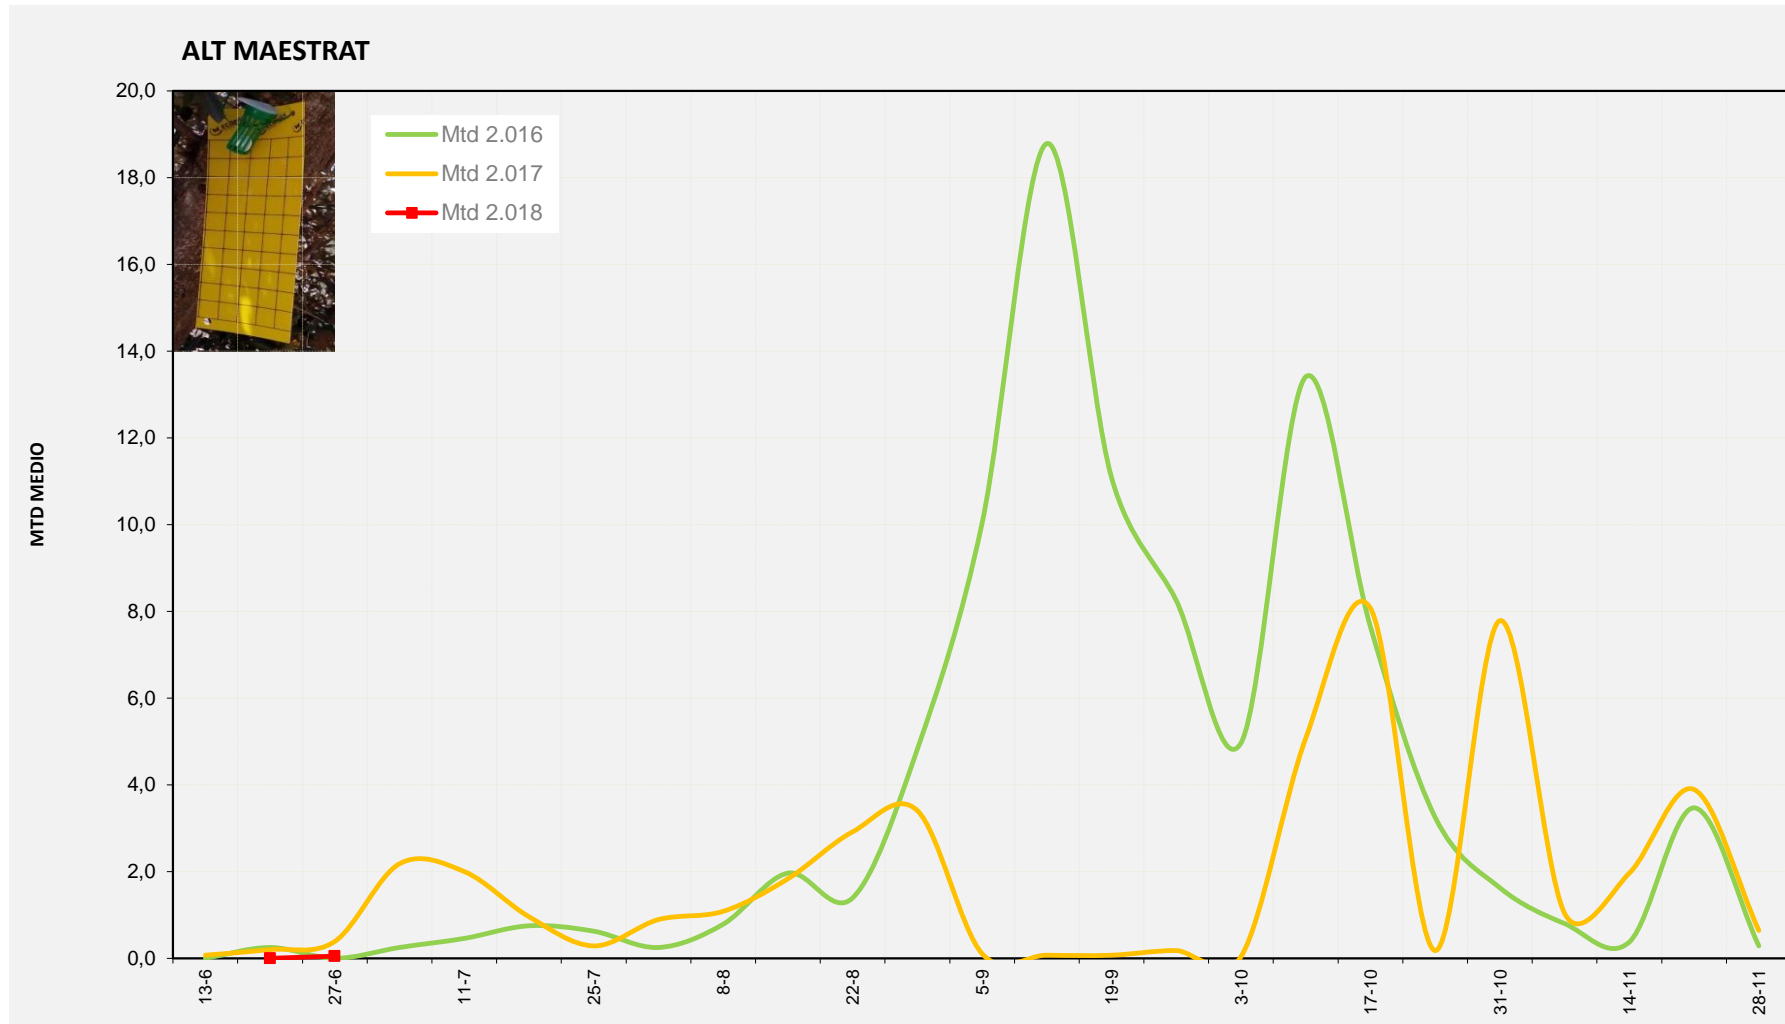

2.016	0,25
2.017	0,73
2.018	0,27

MTD: Moscas/Trampa/Día

Semana 26 ALT MAESTRAT

Nº Trampas instaladas: 4

% contado última semana: 100,00%

MTD MEDIO

2.016	0,00
2.017	0,39
2.018	0,05

MTD: Moscas/Trampa/Día