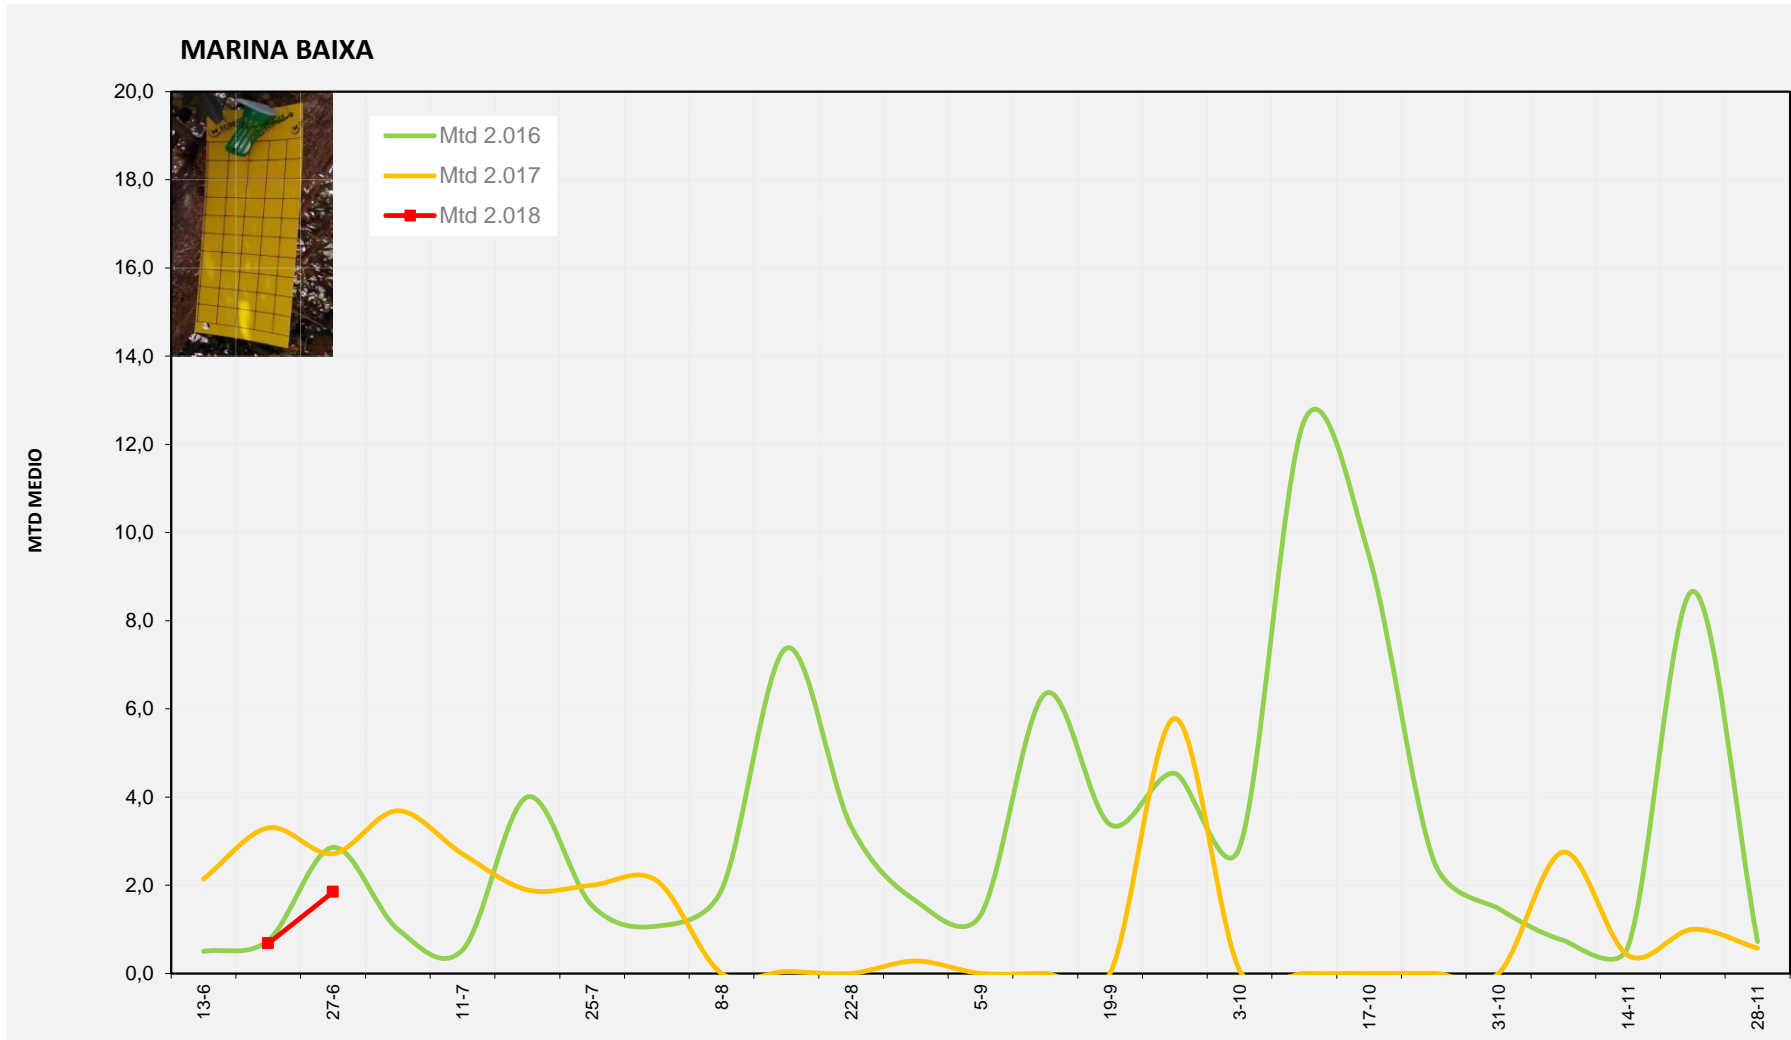

MTD MEDIO	
2.016	0,64
2.017	0,46
2.018	0,13

MTD: Moscas/Trampa/Día

Semana 26 MARINA BAIXA

Nº Trampas instaladas: 4

% contado última semana: 100,00%

MTD MEDIO

2.016	2,86
2.017	2,71
2.018	1,84

MTD: Moscas/Trampa/Día